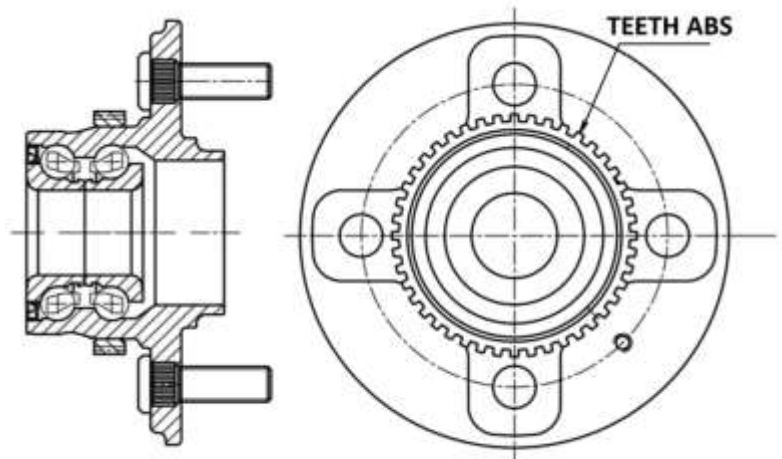

ASVA NUMBERING SYSTEM

MAKER ПРОИЗВОДИТЕЛЬ	PARTS GROUP ГРУППА ЗАПЧАСТЕЙ			ABS	TEETH OF ABS RING КОЛИЧЕСТВО ЗУБОВ ABS	POSITION РАСПОЛОЖЕНИЕ
TY	WH	-	190	A	48	R
TY	WH	-	ST210			F
FD	WH	-	CA1	M		F
FD	WH	-	CA1	M		R
	DAC		43820045			
	DACM		51960050			
	DACM		37720037	A	96	

MAKER ПРОИЗВОДИТЕЛЬ	
AD	AUDI
BM	BMW
CH	CHERY
DG	CHRYSLER
CHR	CHEVROLET
CT	CITROEN
DG	DODGE
DW/GM	DAEWOO
DH	DAIHATSU
FT	FIAT
FD	FORD
HN	HONDA
HY	HYUNDAI
ISZ	ISUZU
KA	KIA
LR	LAND ROVER
MZ	MAZDA
MB	MERCEDES-BENZ
MT	MITSUBISHI
NS	NISSAN
OP	OPEL
PG	PEUGEOT
RN	RENAULT
SA	SAAB
SK	SKODA
SB	SUBARU
SZ	SUZUKI
TY	TOYOTA
VW	VOLKSWAGEN
VO	VOLVO

PARTS GROUP ГРУППА ЗАПЧАСТЕЙ	
WH	WHEEL HUB/СТУПИЦА
DAC	WHEEL HUB BEARING/ПОДШИПНИК СТУПИЧНЫЙ
DACM	WHEEL HUB BEARING WITH MAGNETIC RING ABS/ ПОДШИПНИК СТУПИЧНЫЙ С МАГНИТНЫМ КОЛЬЦОМ ABS

ABS	
A	TEETH OF ABS/ЗУБЬЯ ABS
M	MAGNETIC RING ABS/МАГНИТНОЕ КОЛЬЦО ABS

POSITION/РАСПОЛОЖЕНИЕ	
F	FRONT/ПЕРЕД
R	REAR/ЗАД