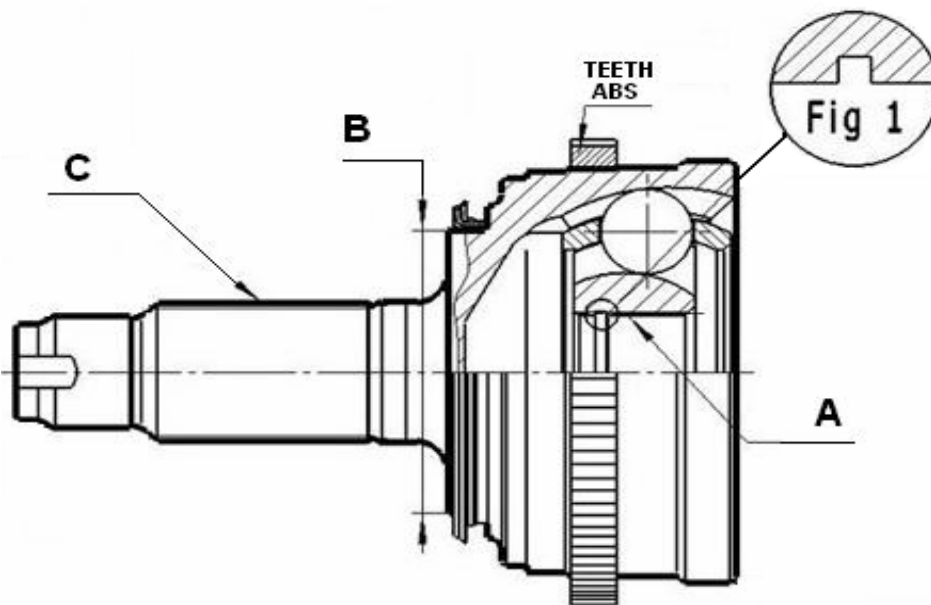

ASVA NUMBERING SYSTEM

CVJ OUTER

TY 5 1 A 48

TEETH OF ABS RING

CVJ INNER

TYI# 5 001

WITH ABS

DRIVESHAFT

TYXD 909

REFERENCE №

REAR CVJ OUTER

TYR MCU A 48

REAR CVJ INNER

TYRI# MCU35

SHAFT

TYS 01

BOOT

ASBT 90

MAKER

AD	AUDI
BX	BMW
CH	CHEVROLET
PG	CITROEN
DW/GM	DAEWOO
DH	DAIHATSU
GL	GEELY
GW	GREAT WALL
FT	FIAT
FD	FORD
HN	HONDA
HY	HYUNDAI
ISZ	ISUZU
KA	KIA
LD	LADA
LN	LIFAN
LR	LAND ROVER
MZ	MAZDA
ME	MERCEDES
MT	MITSUBISHI
MK	MOSKVICH
NS	NISSAN
OK	OKA
OP	OPEL
PG	PEUGEOT
RN	RENAULT
SA	SAAB
SK	SKODA
SB	SUBARU
SY	SSANGYONG
SZ	SUZUKI
TY	TOYOTA
VW	VOLKSWAGEN
VO	VOLVO

A - TEETH OF INNER SPLINE
B - SEAL DIAMETER
C - TEETH OF OUTER SPLINE