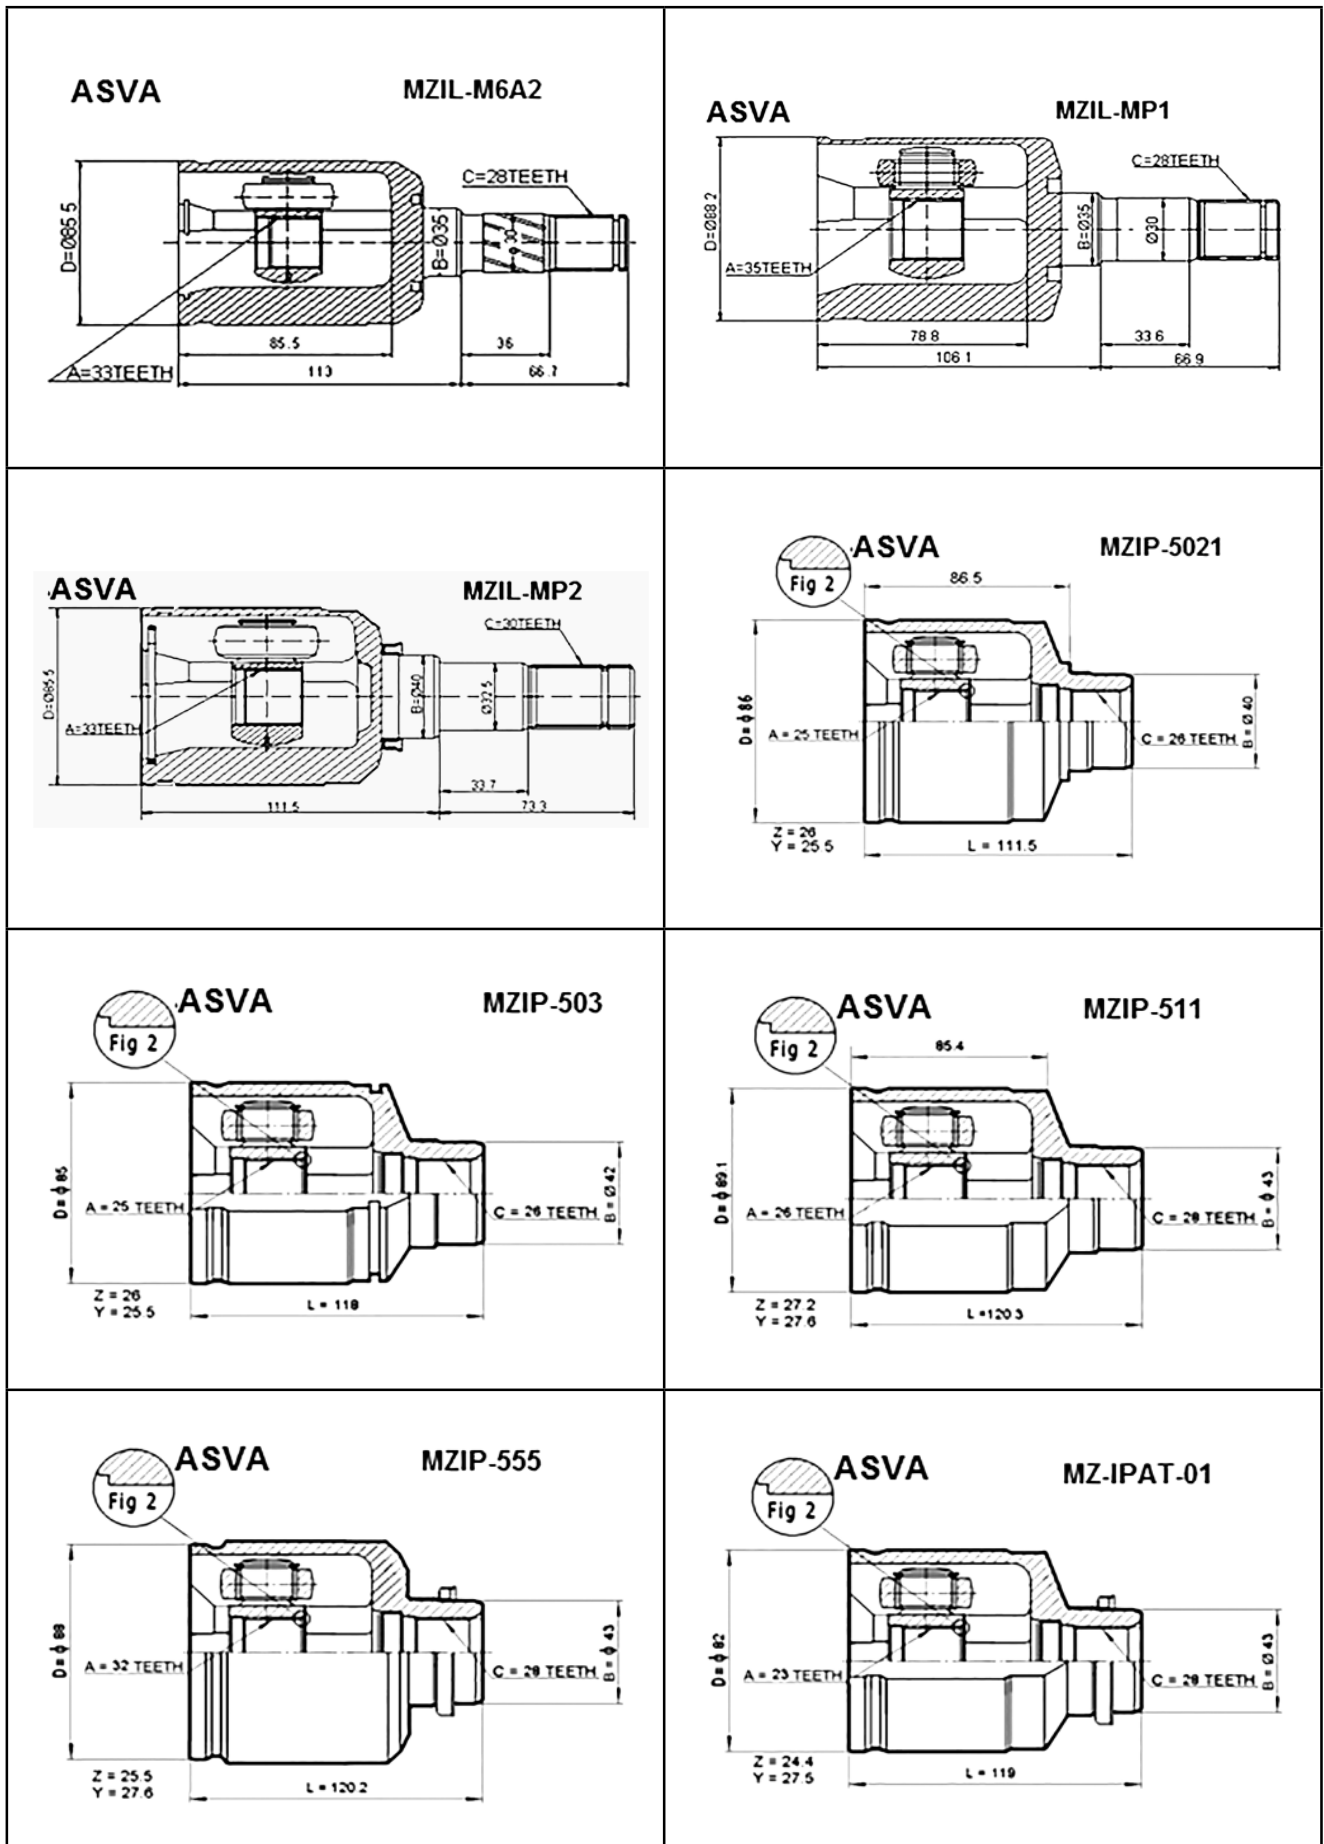

SCHEMES

C.V. JOINT INNER/ ШРУС ВНУТРЕННИЙ

SCHEMES

C.V. JOINT INNER/ ШРУС ВНУТРЕННИЙ

<p><b>ASVA</b>      <b>MZIR-M3M2</b></p> <p>D=086.5 A=24 TEETH L=130 C=28 TEETH B=043</p>	<p><b>ASVA</b>      <b>MZIR-M6A</b></p> <p>Fig 2 D=086 A=33 TEETH L=131 C=28 TEETH B=043</p>
<p><b>ASVA</b>      <b>MZIL-M6A2</b></p> <p>D=085.5 A=33 TEETH L=113 C=28 TEETH B=035</p>	<p><b>ASVA</b>      <b>MZIR-MP1</b></p> <p>D=088 A=35 TEETH L=123.5 C=28 TEETH B=043</p>
<p><b>ASVA</b>      <b>MZIR-MP2</b></p> <p>D=085.5 A=33 TEETH L=130.6 C=28 TEETH B=043</p>	<p><b>ASVA</b>      <b>MZIU-507</b></p> <p>Fig 2 D=074.5 A=22 TEETH L=162.5 C=24 TEETH B=035 Z=22.8</p>
<p><b>ASVA</b>      <b>NSID-5001</b></p> <p>Fig 2 D=089 A=27 TEETH L=185 C=29 TEETH B=039 Z=24.5</p>	<p><b>ASVA</b>      <b>NSID-5013</b></p> <p>Fig 2 D=092 A=25 TEETH L=180 C=25 TEETH B=040 Z=24.0</p>