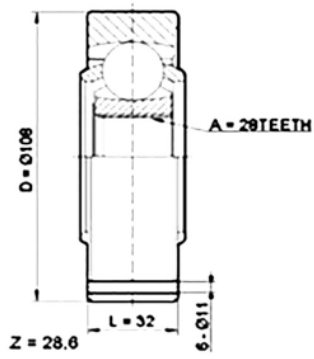

C.V. JOINT INNER/ ШРУС ВНУТРЕННИЙ

ASVA VWIU-5023