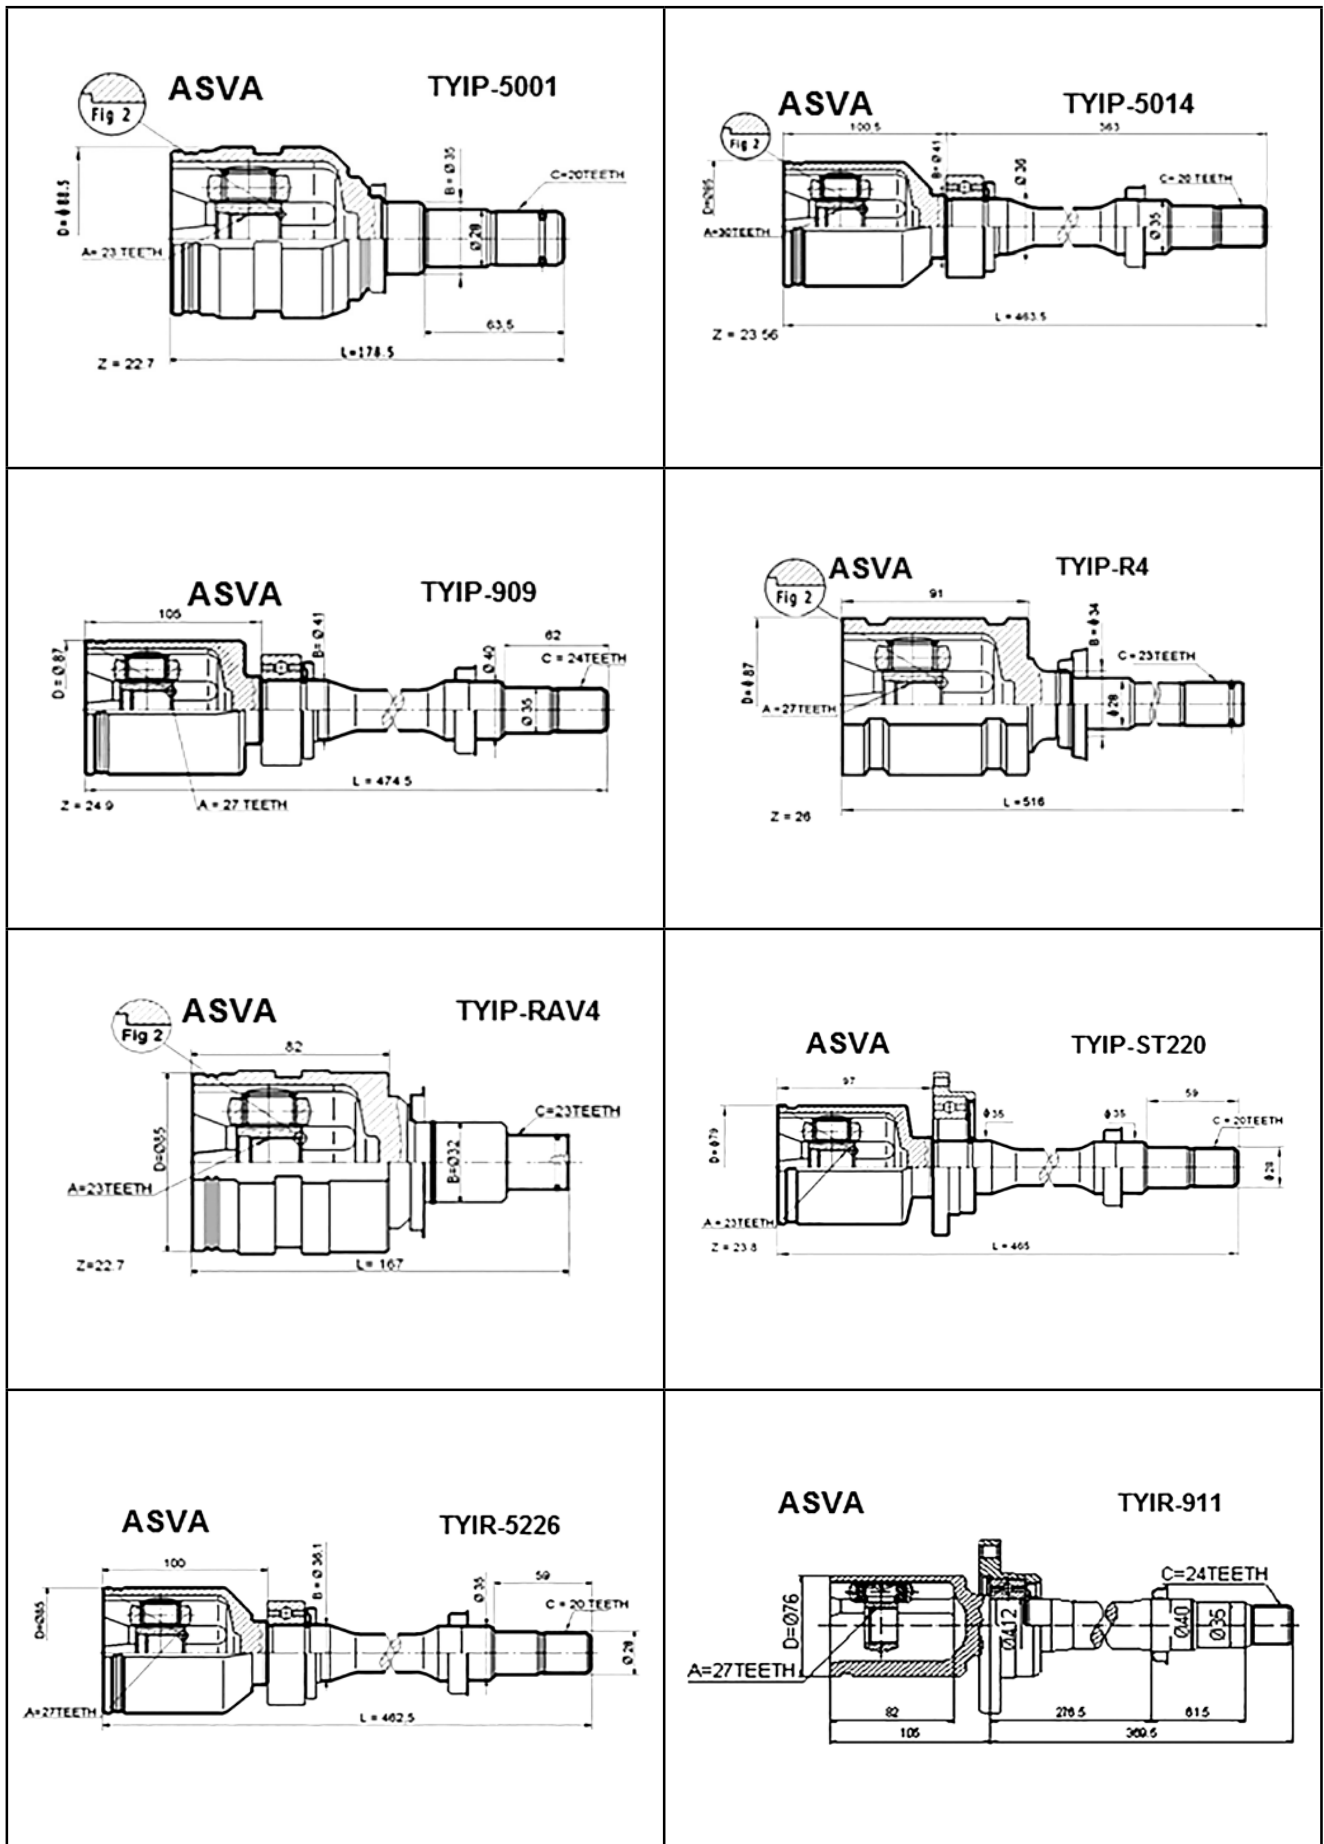

C.V. JOINT INNER/ ШРУС ВНУТРЕННИЙ

SCHEMES