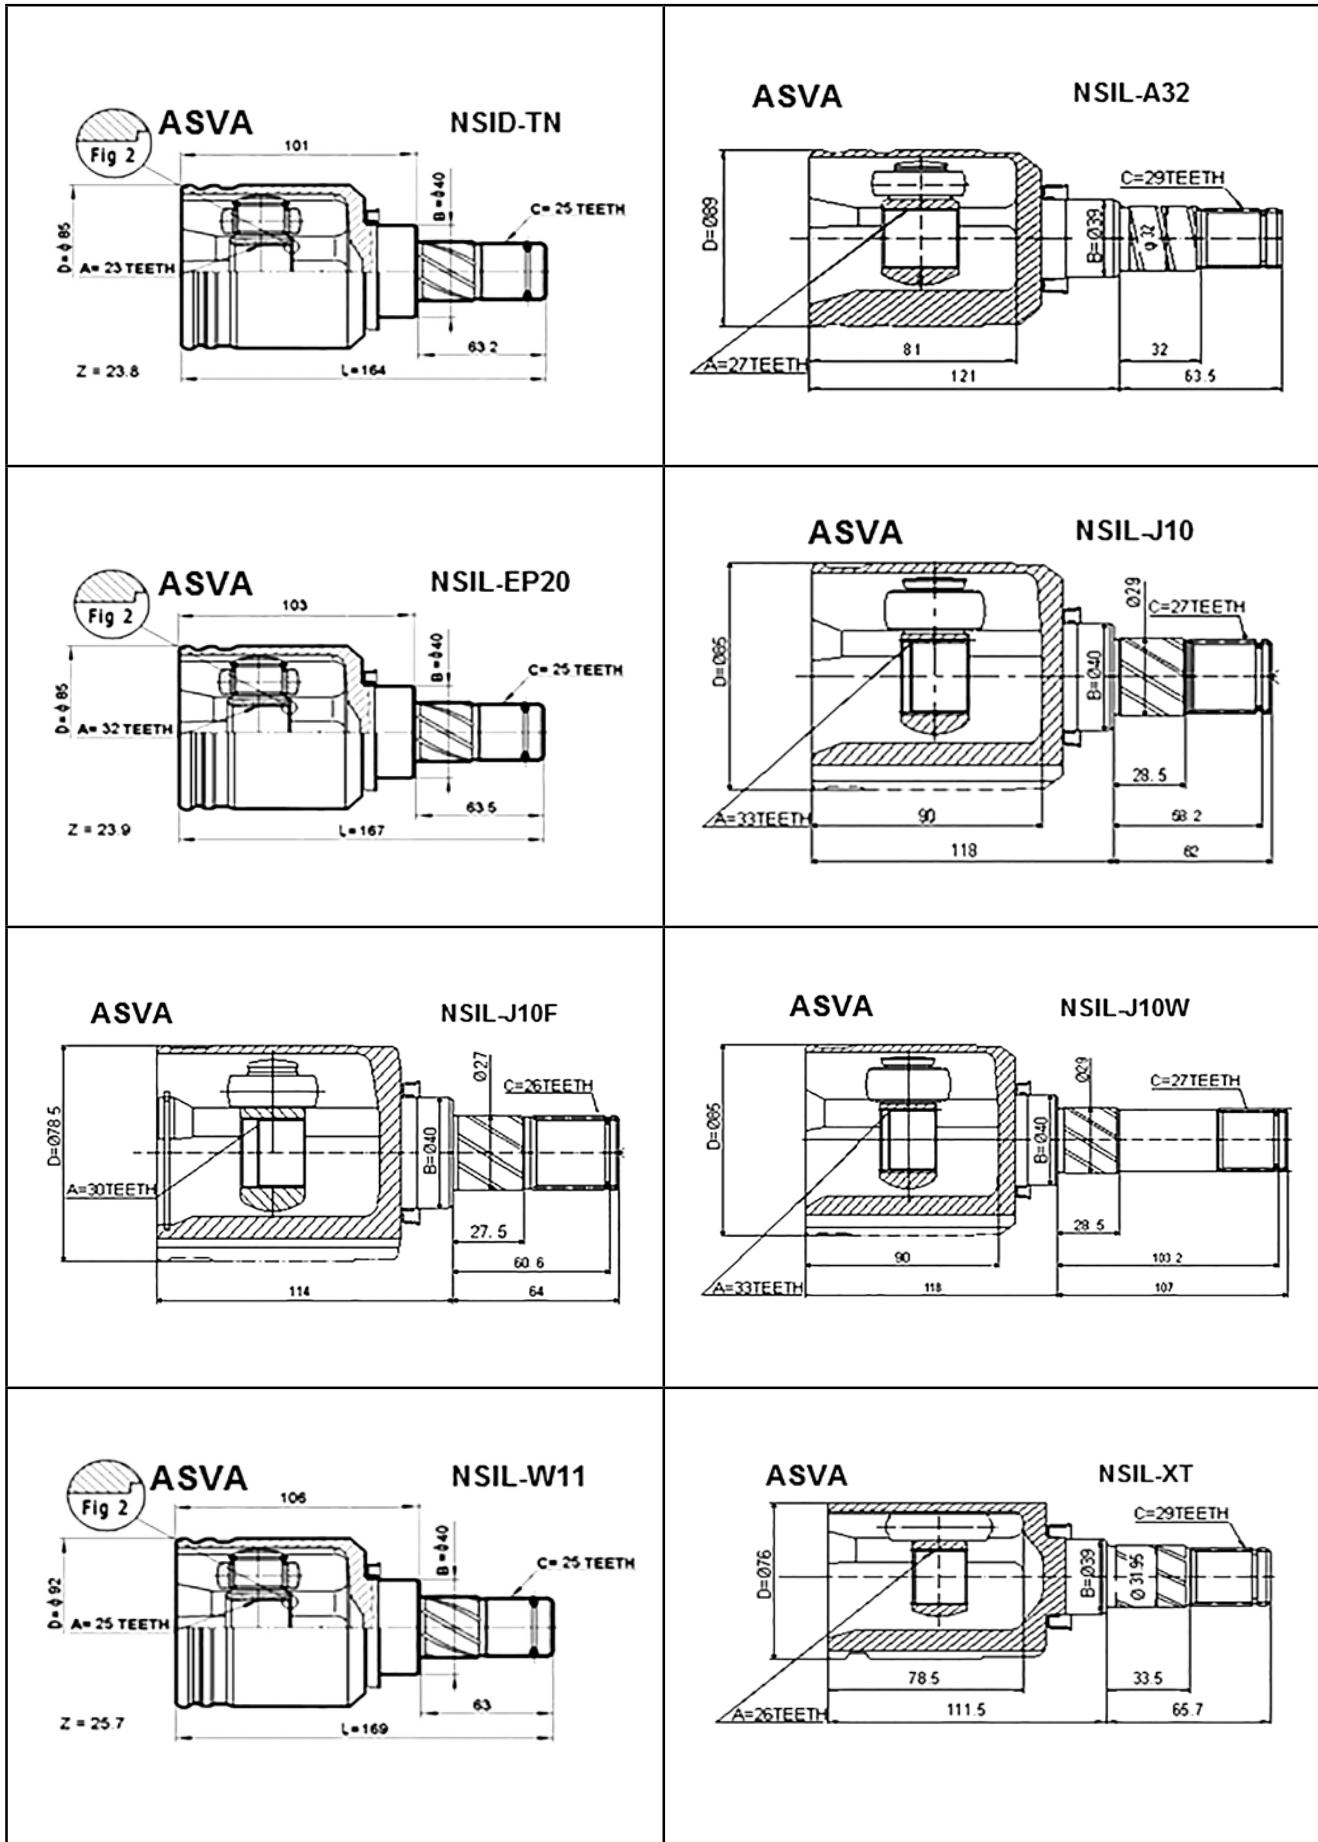

C.V. JOINT INNER/ ШРУС ВНУТРЕННИЙ

SCHEMES