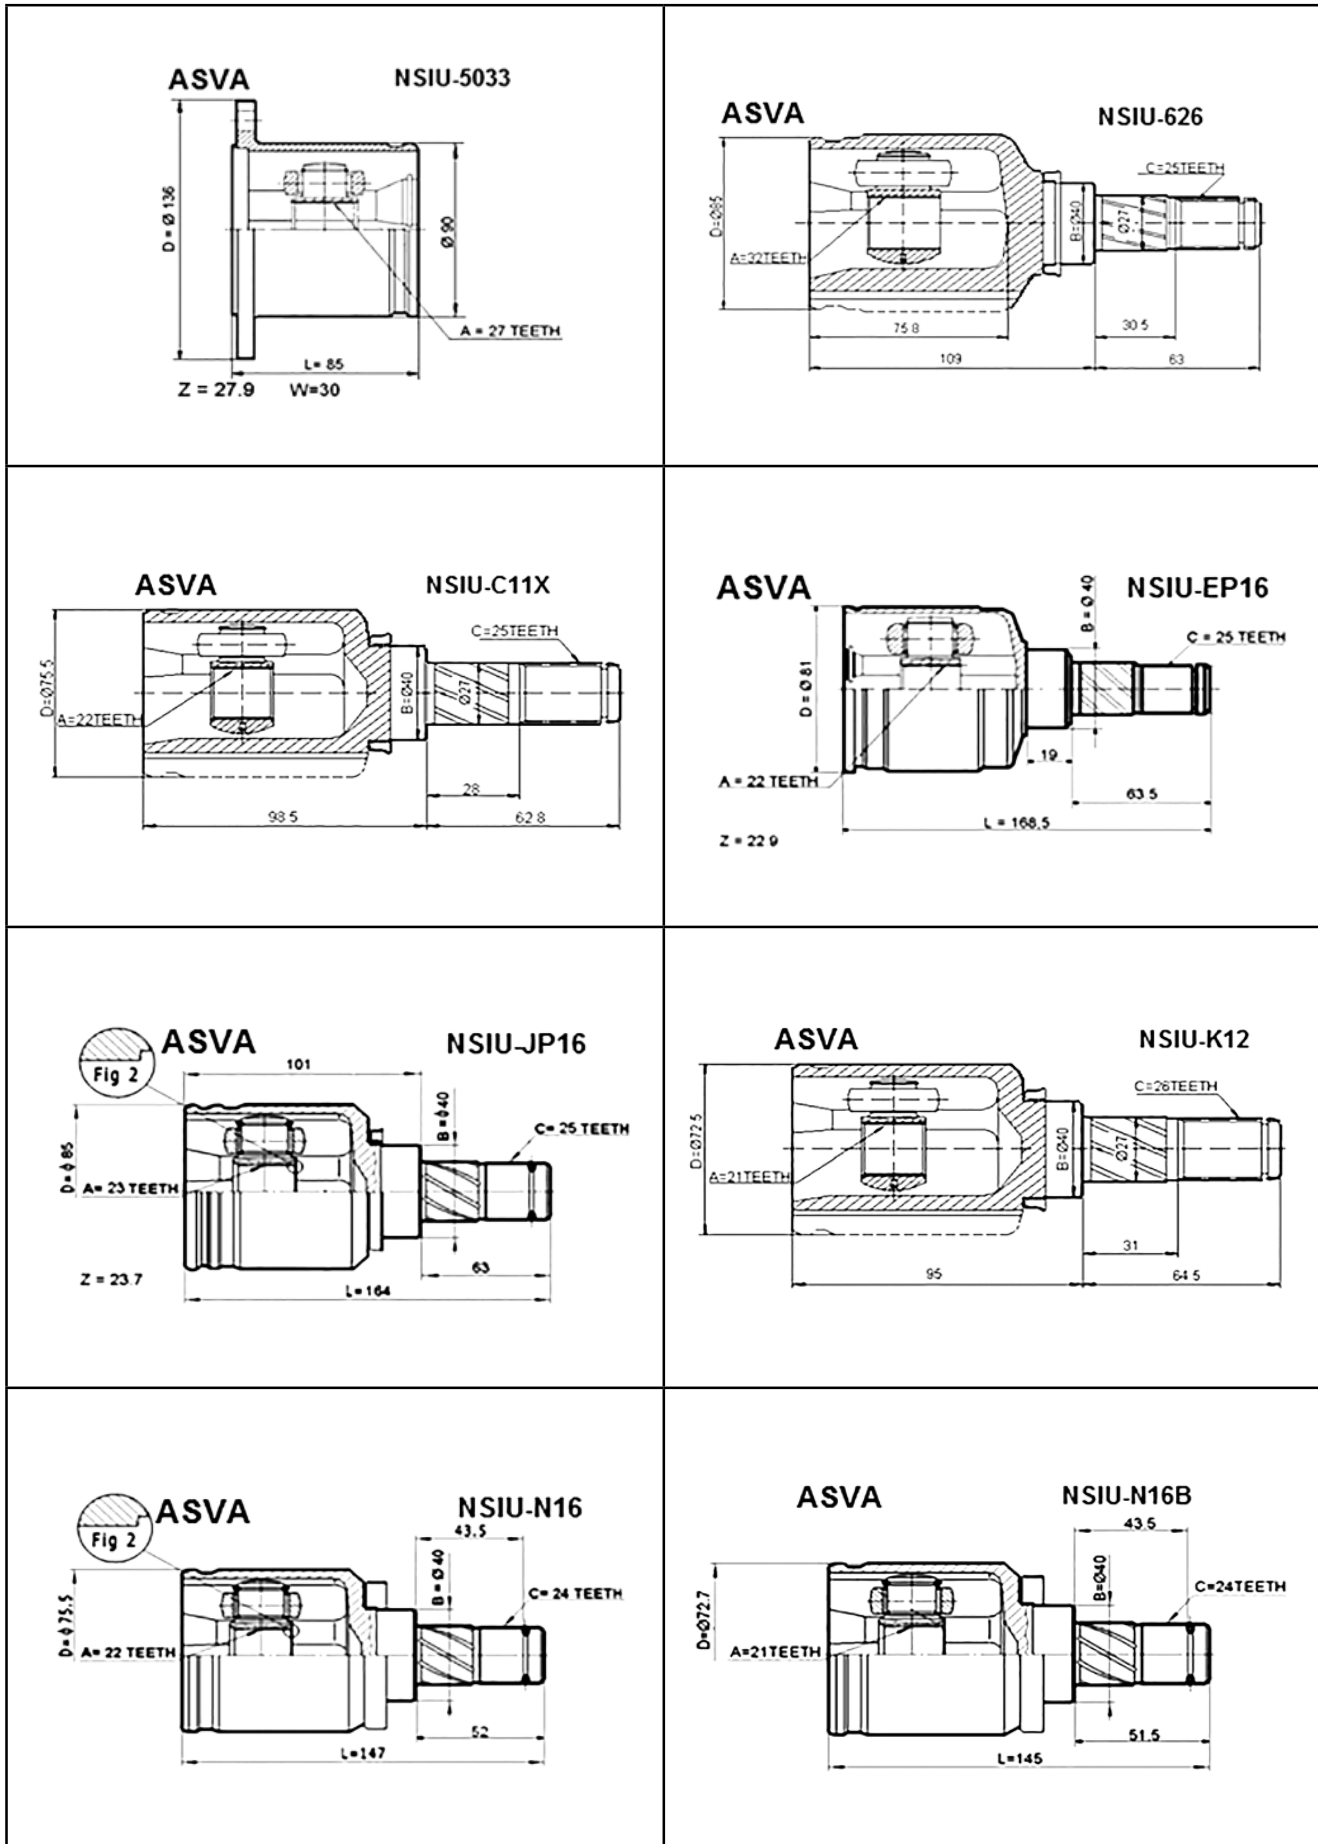

C.V. JOINT INNER/ ШРУС ВНУТРЕННИЙ