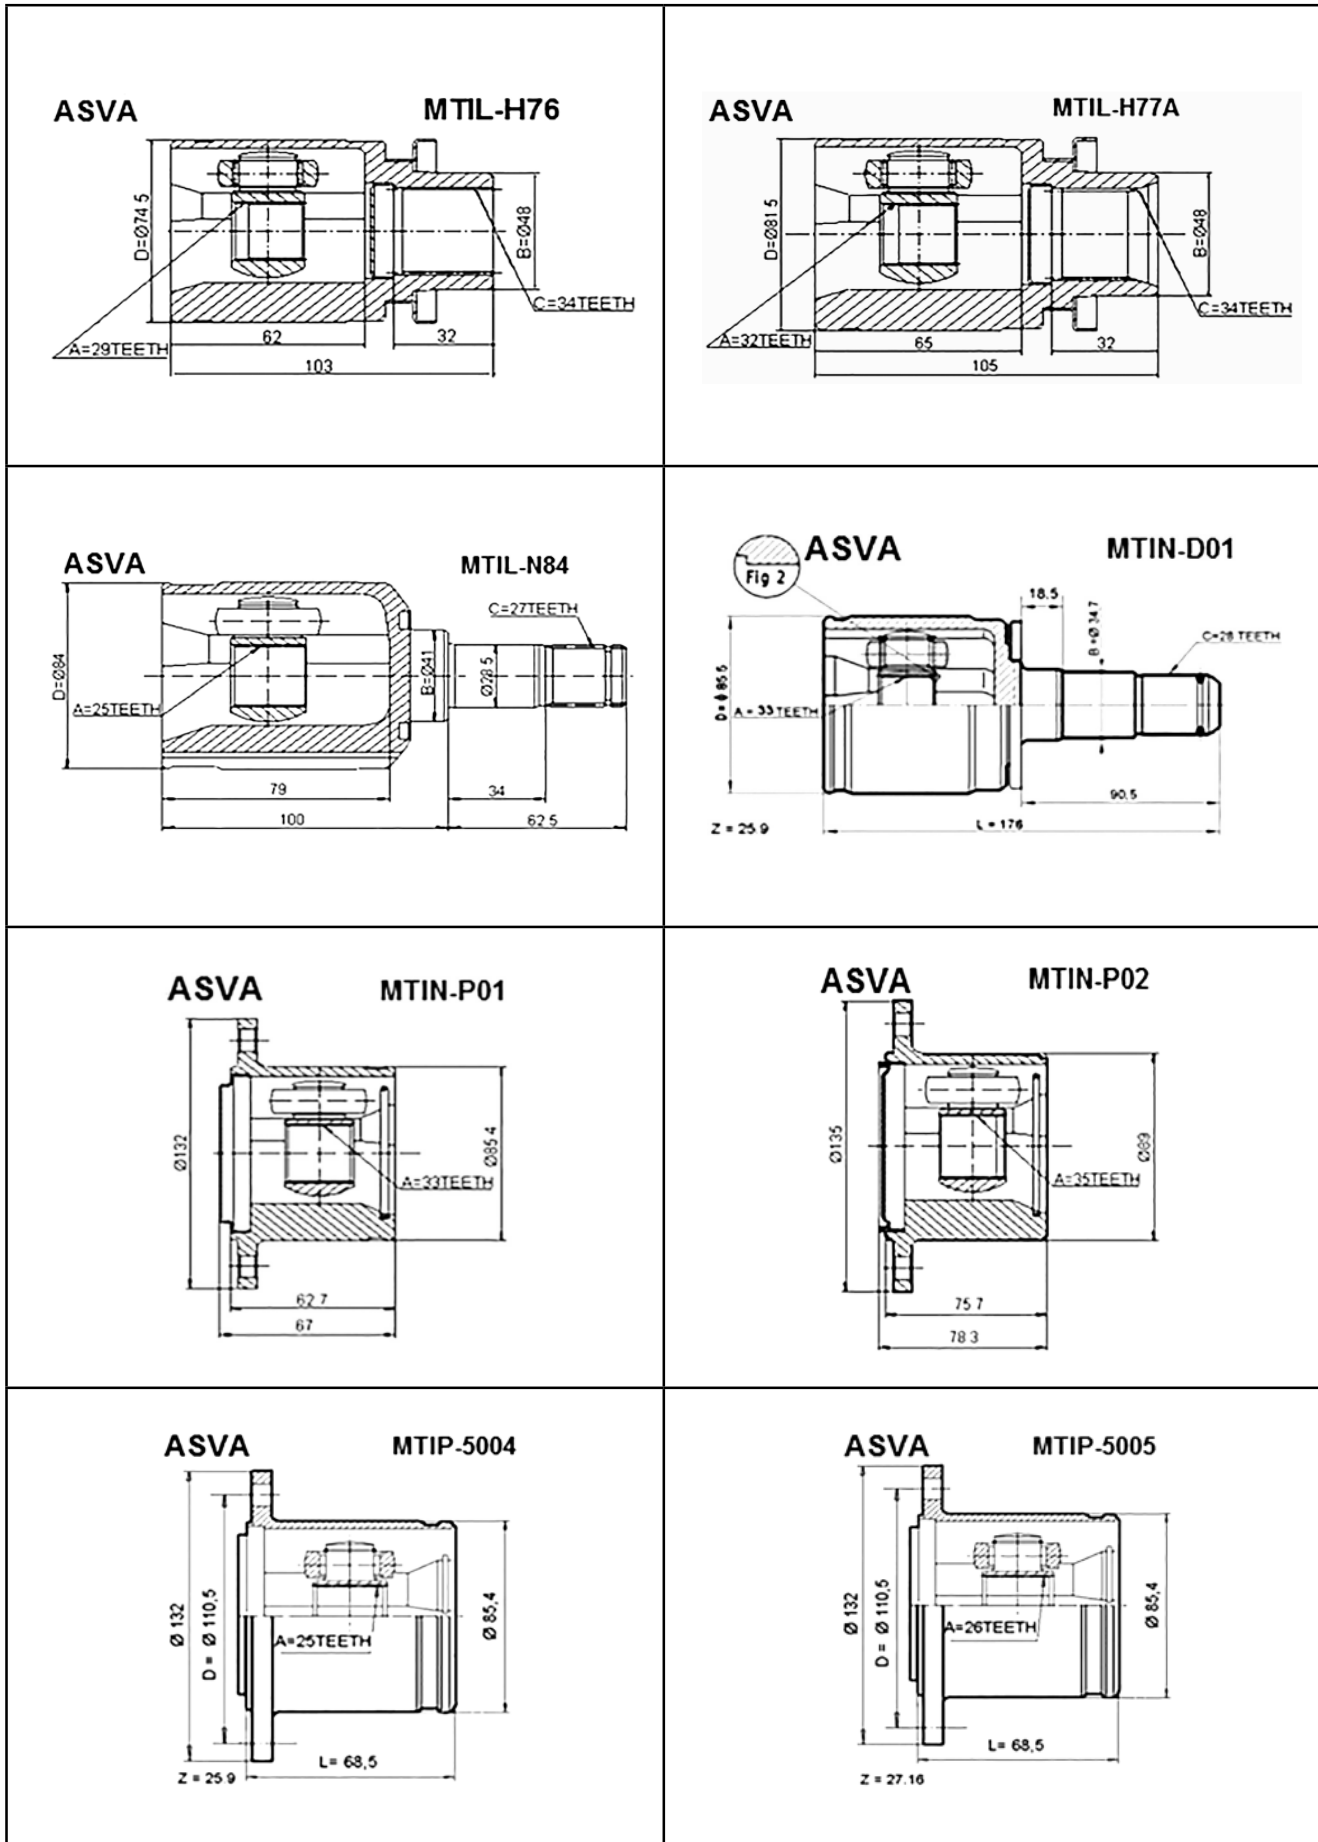

C.V. JOINT INNER/ ШРУС ВНУТРЕННИЙ