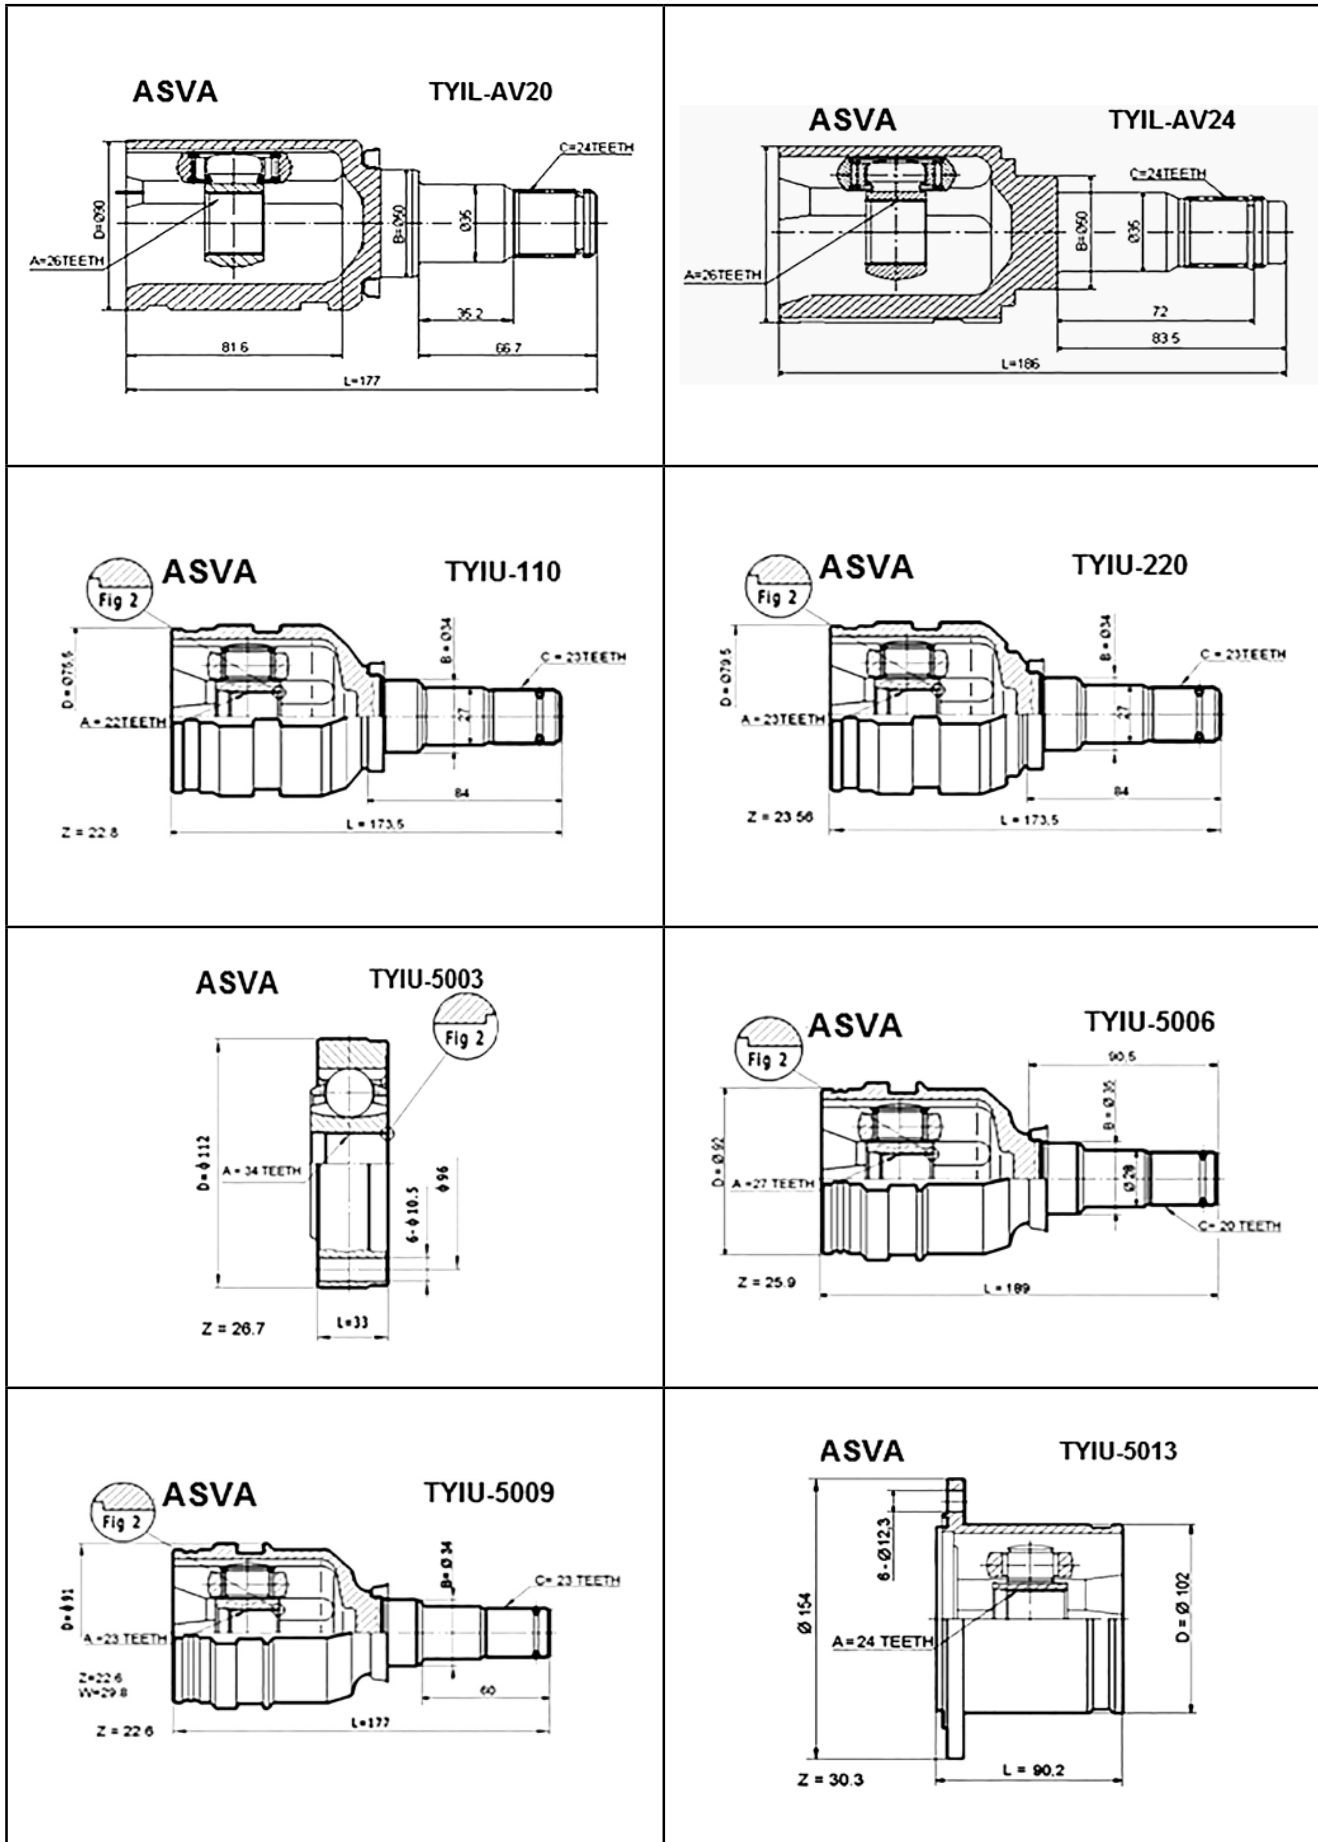

C.V. JOINT INNER/ ШРУС ВНУТРЕННИЙ

SCHEMES