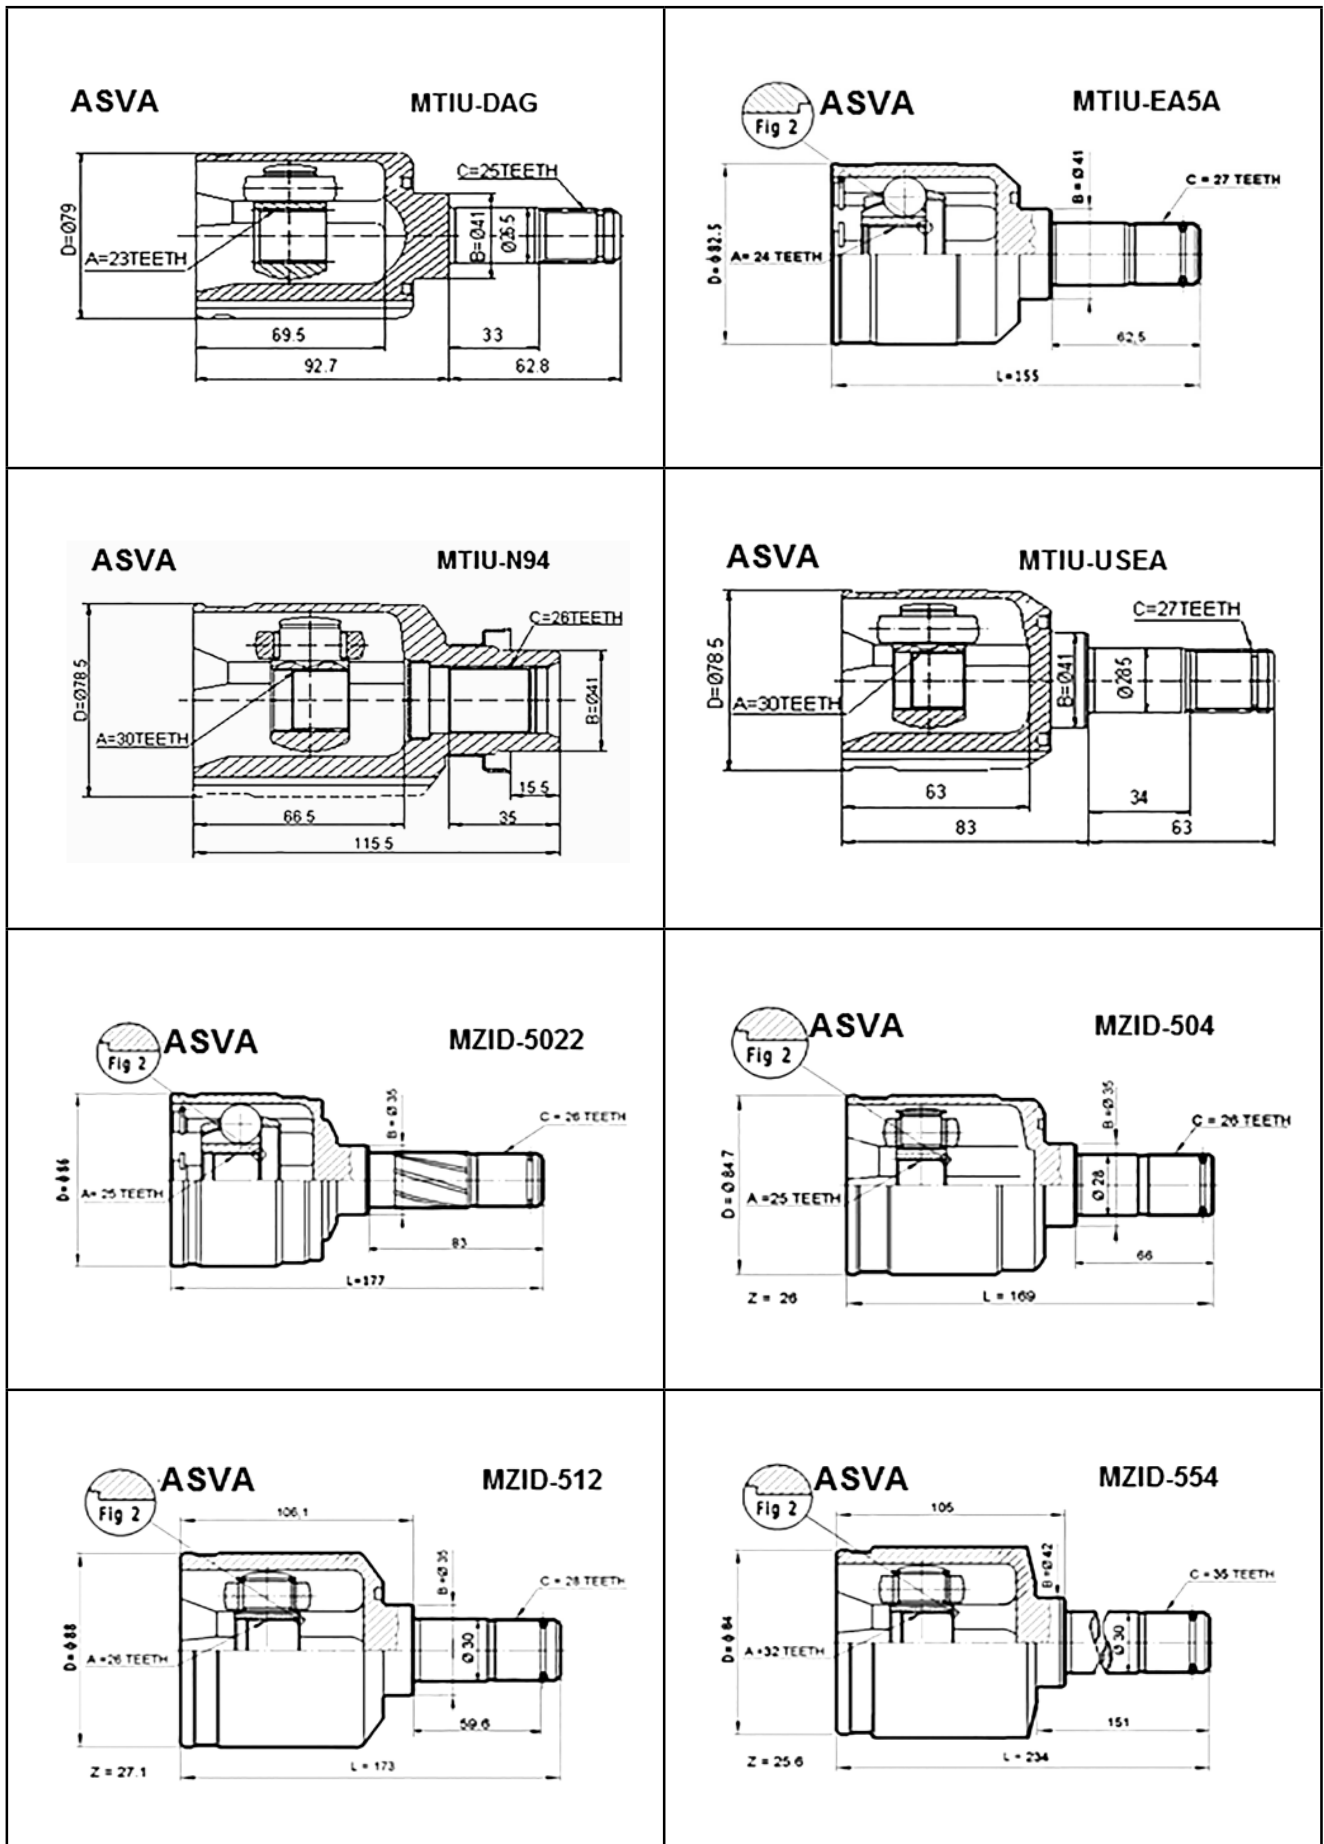

C.V. JOINT INNER/ ШРУС ВНУТРЕННИЙ

SCHEMES