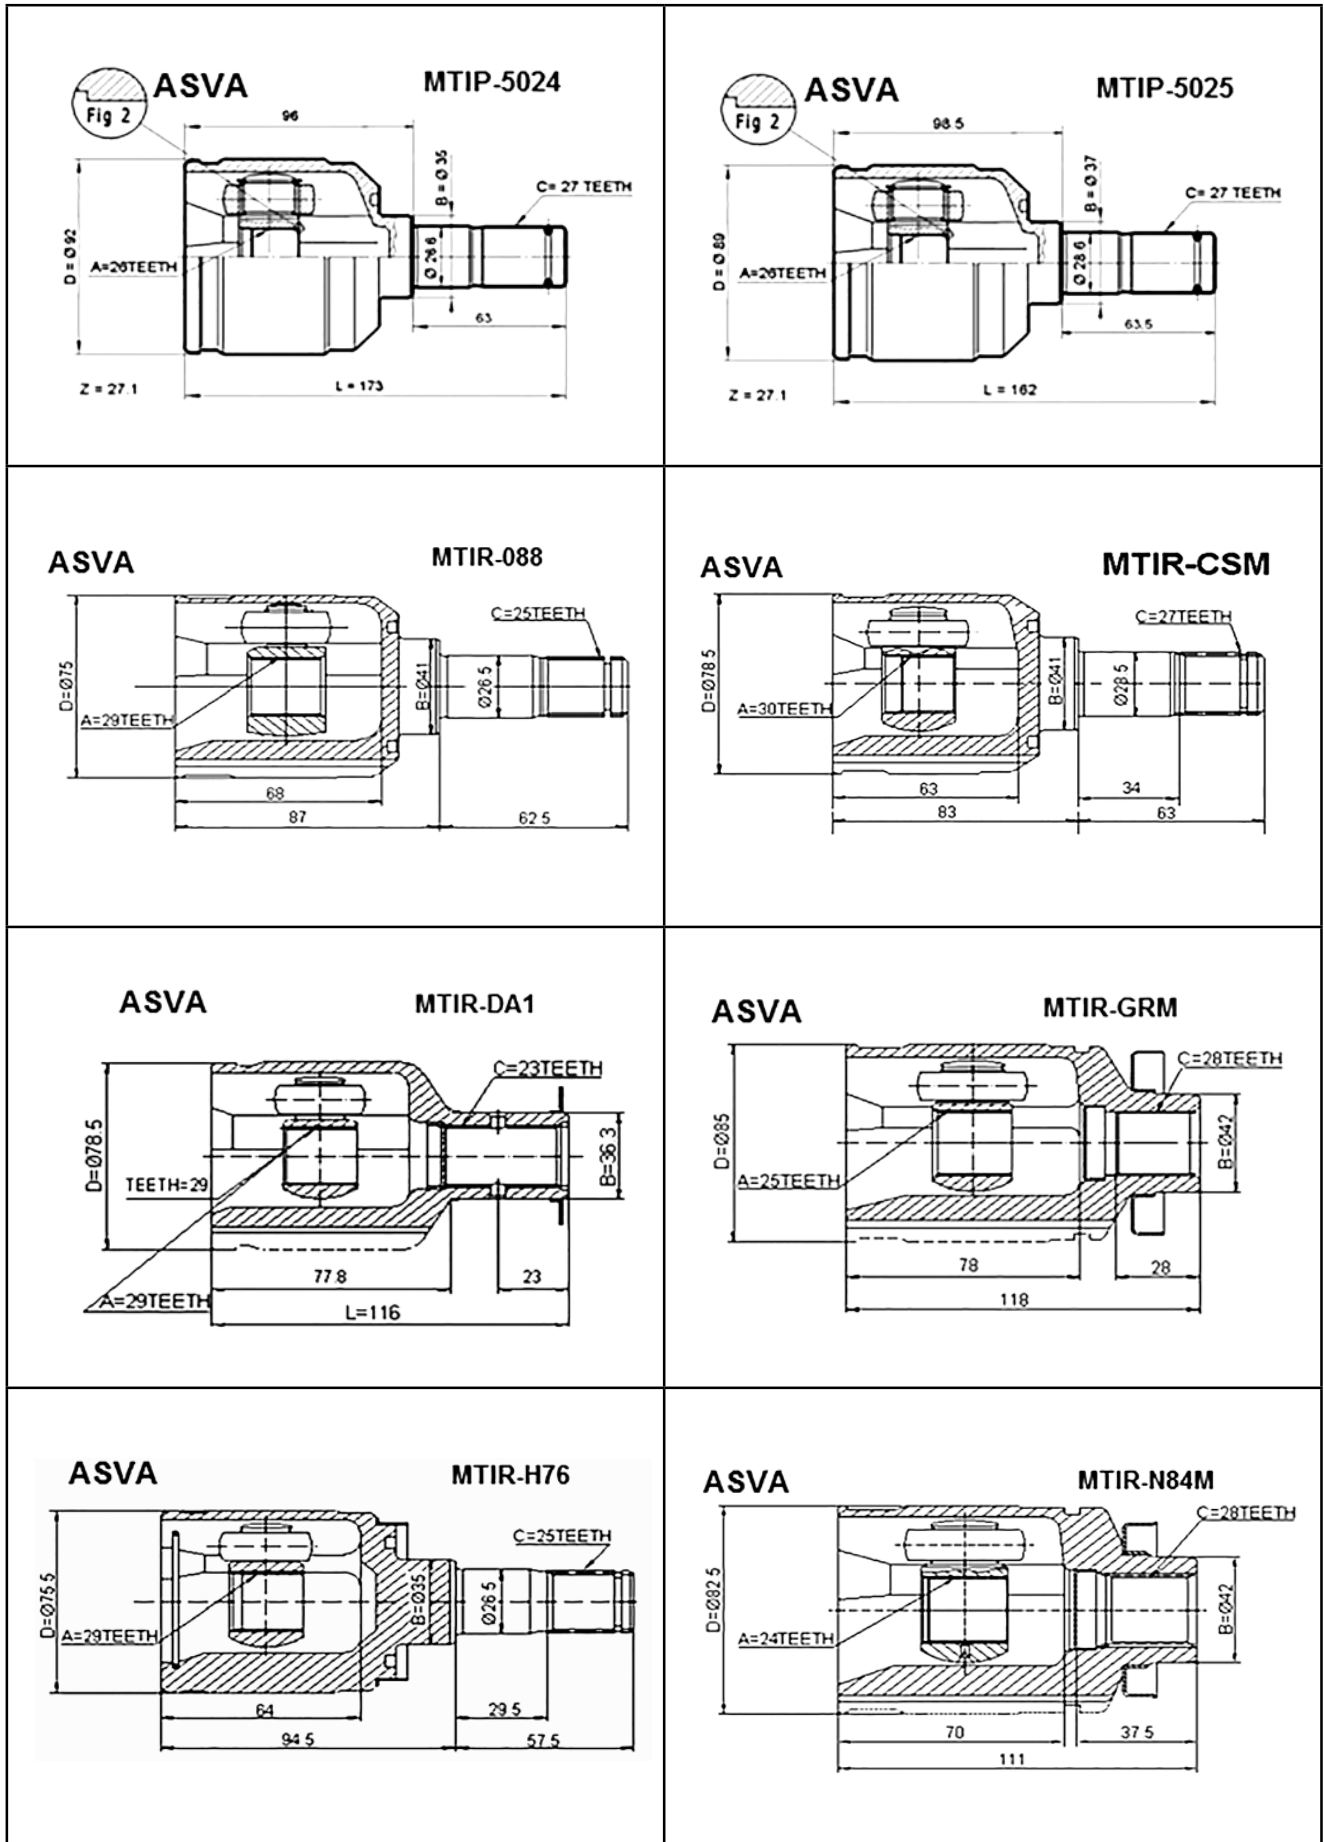

C.V. JOINT INNER/ ШРУС ВНУТРЕННИЙ