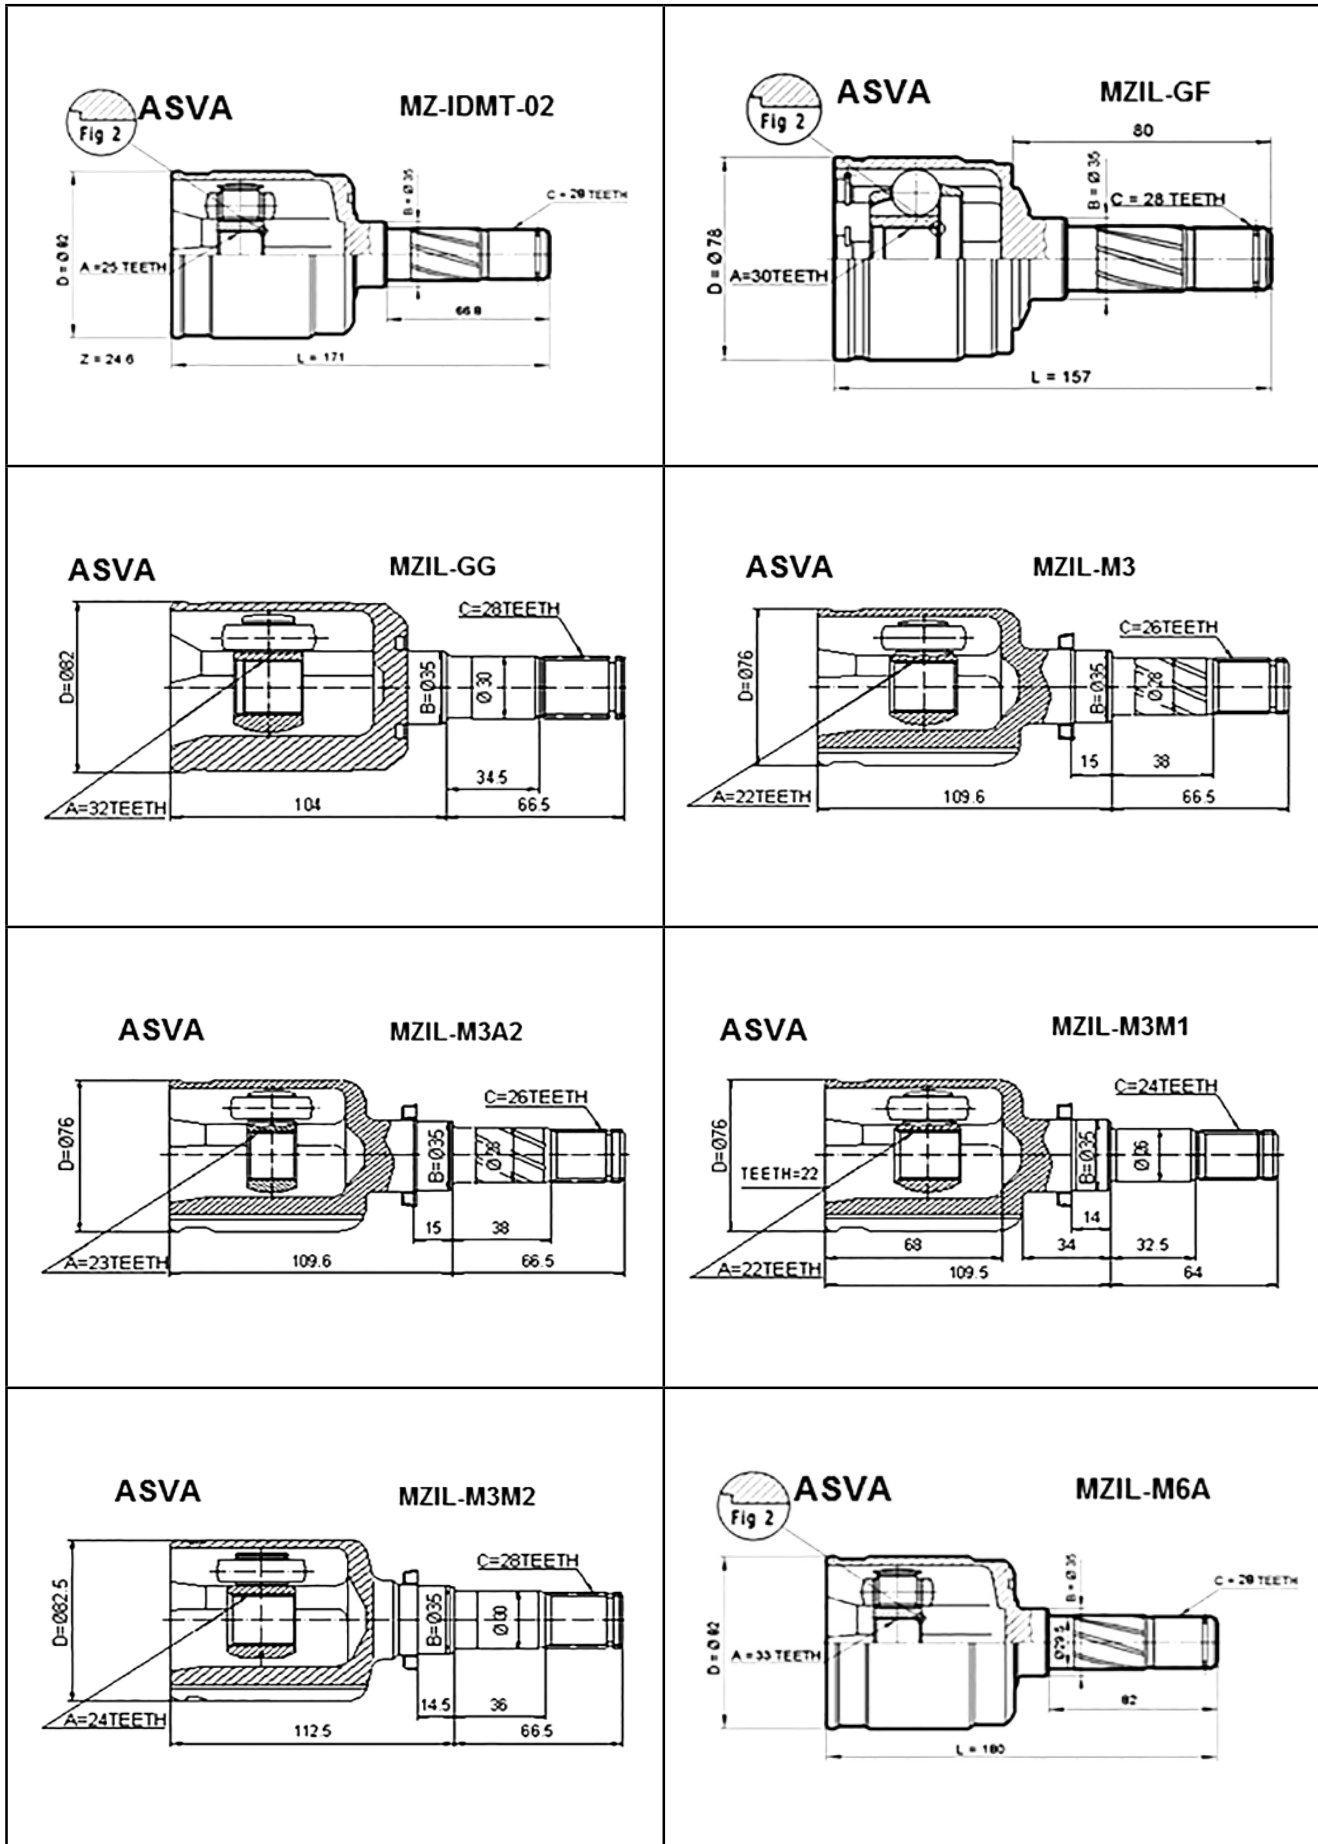

C.V. JOINT INNER/ ШРУС ВНУТРЕННИЙ

SCHEMES