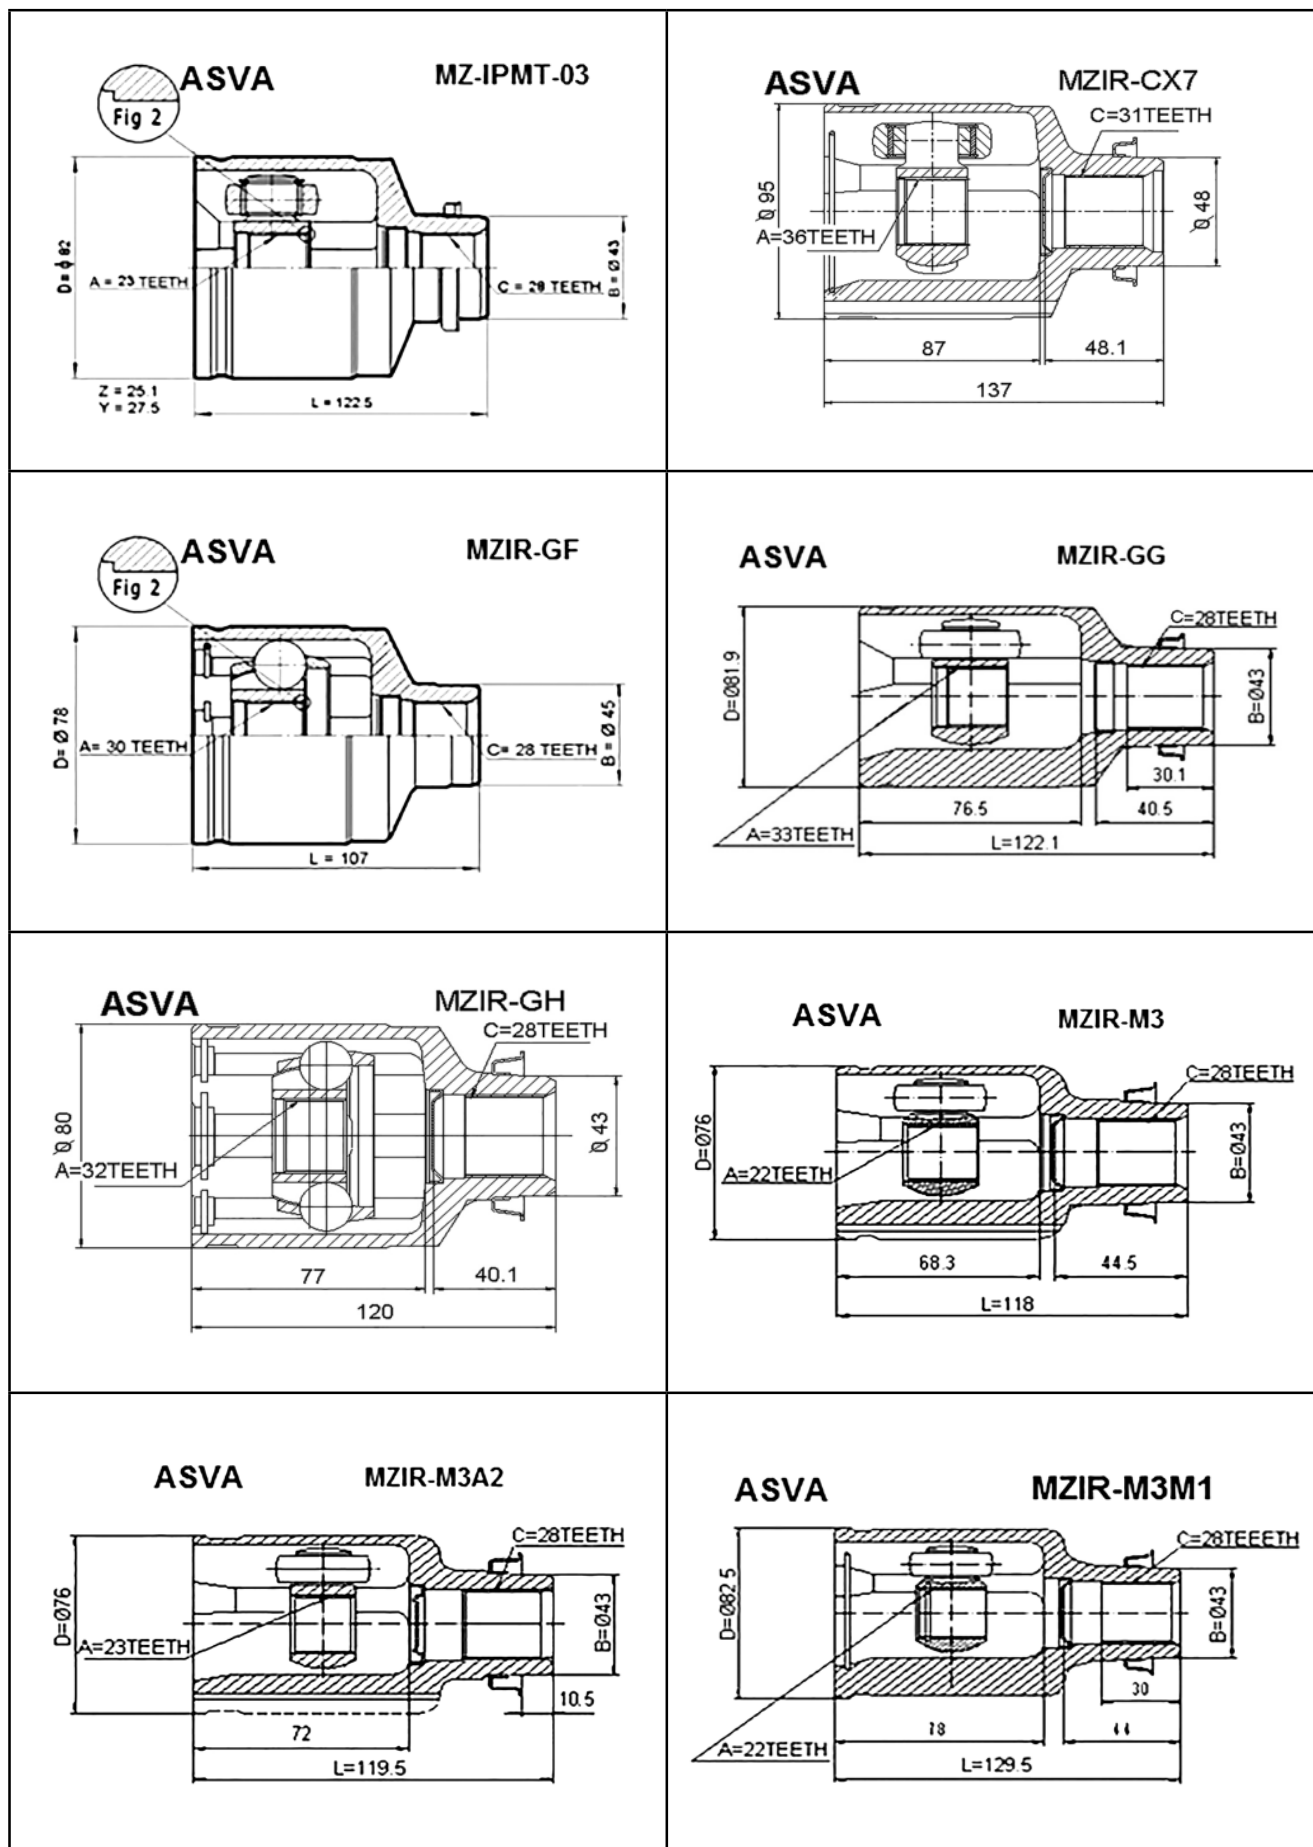

SCHEMES

C.V. JOINT INNER/ ШРУС ВНУТРЕННИЙ

SCHEMES

C.V. JOINT INNER/ ШРУС ВНУТРЕННИЙ

<p><b>ASVA</b>      <b>MZIR-M3M2</b></p> <p>D=086.5 A=24 TEETH L=130 C=28 TEETH B=043</p>	<p><b>ASVA</b>      <b>MZIR-M6A</b></p> <p>Fig 2 D=086 A=33 TEETH L=131 C=28 TEETH B=043</p>
<p><b>ASVA</b>      <b>MZIL-M6A2</b></p> <p>D=085.5 A=33 TEETH L=113 C=28 TEETH B=035</p>	<p><b>ASVA</b>      <b>MZIR-MP1</b></p> <p>D=088 A=35 TEETH L=123.5 C=28 TEETH B=043</p>
<p><b>ASVA</b>      <b>MZIR-MP2</b></p> <p>D=085.5 A=33 TEETH L=130.6 C=28 TEETH B=043</p>	<p><b>ASVA</b>      <b>MZIU-507</b></p> <p>Fig 2 D=074.5 A=22 TEETH L=162.5 C=24 TEETH B=035 Z=22.8</p>
<p><b>ASVA</b>      <b>NSID-5001</b></p> <p>Fig 2 D=089 A=27 TEETH L=185 C=29 TEETH B=039 Z=24.5</p>	<p><b>ASVA</b>      <b>NSID-5013</b></p> <p>Fig 2 D=092 A=25 TEETH L=180 C=25 TEETH B=040 Z=24.0</p>