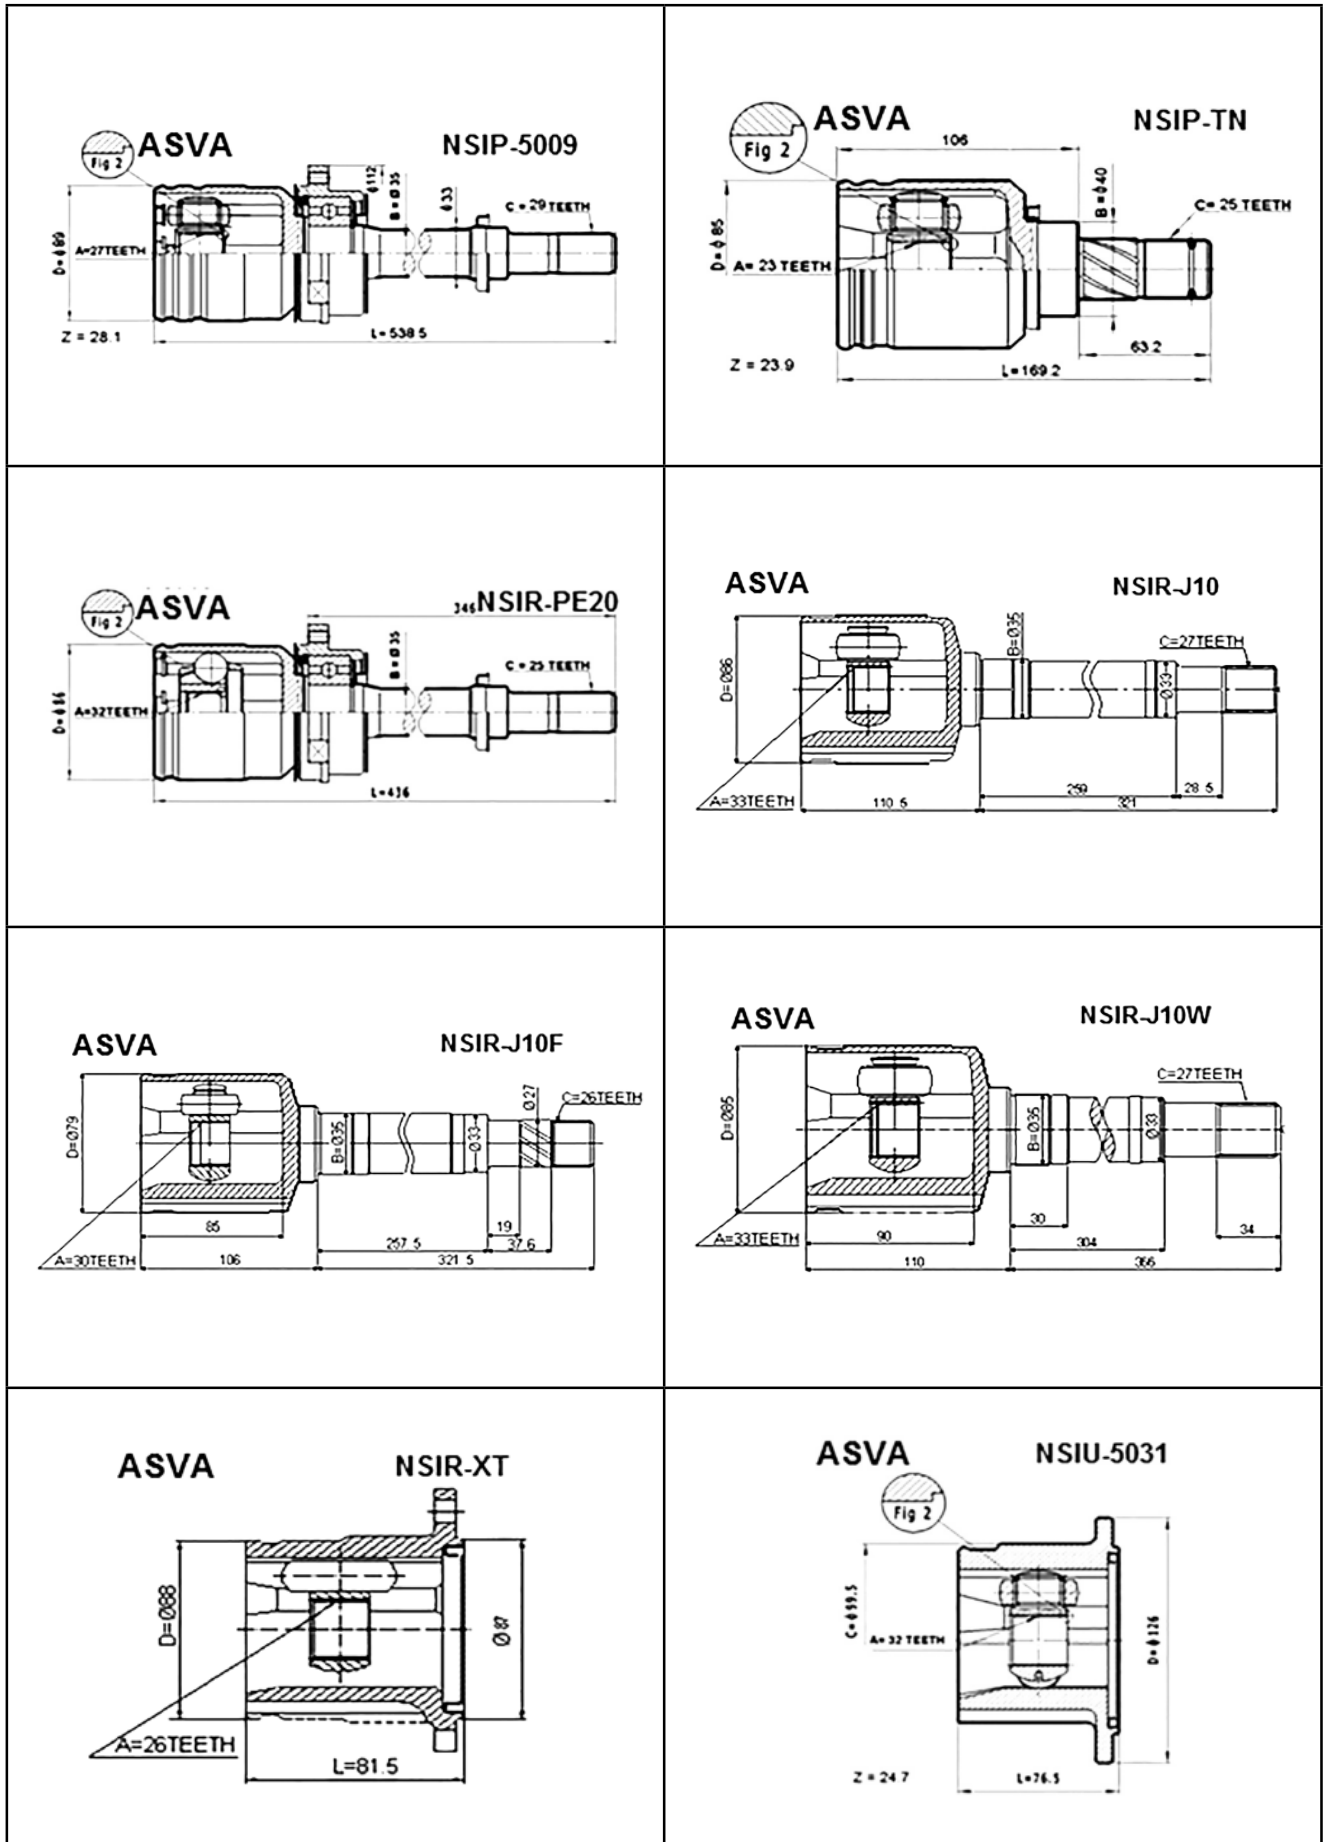

C.V. JOINT INNER/ ШРУС ВНУТРЕННИЙ

SCHEMES