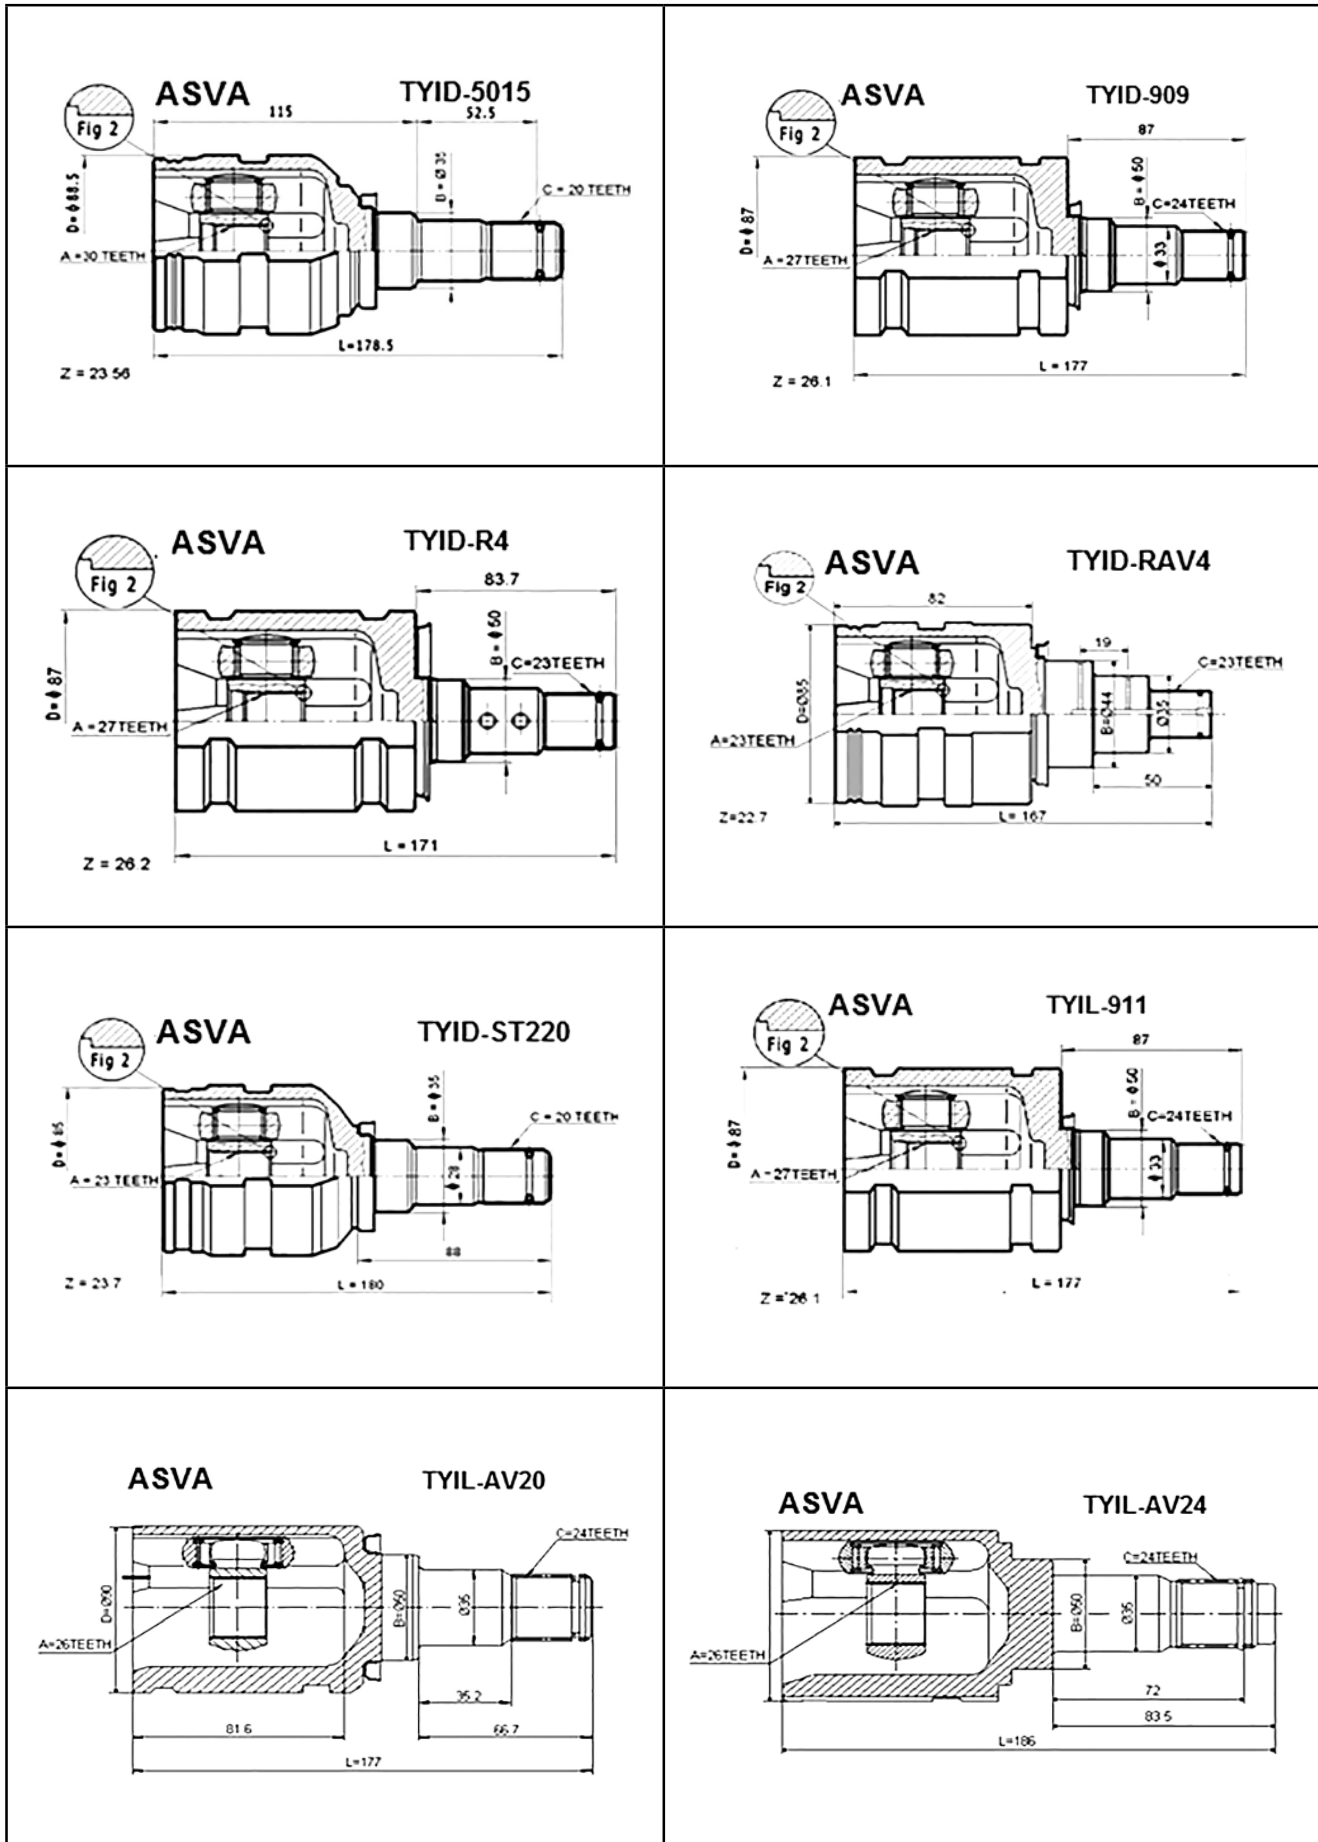

C.V. JOINT INNER/ ШРУС ВНУТРЕННИЙ

SCHEMES