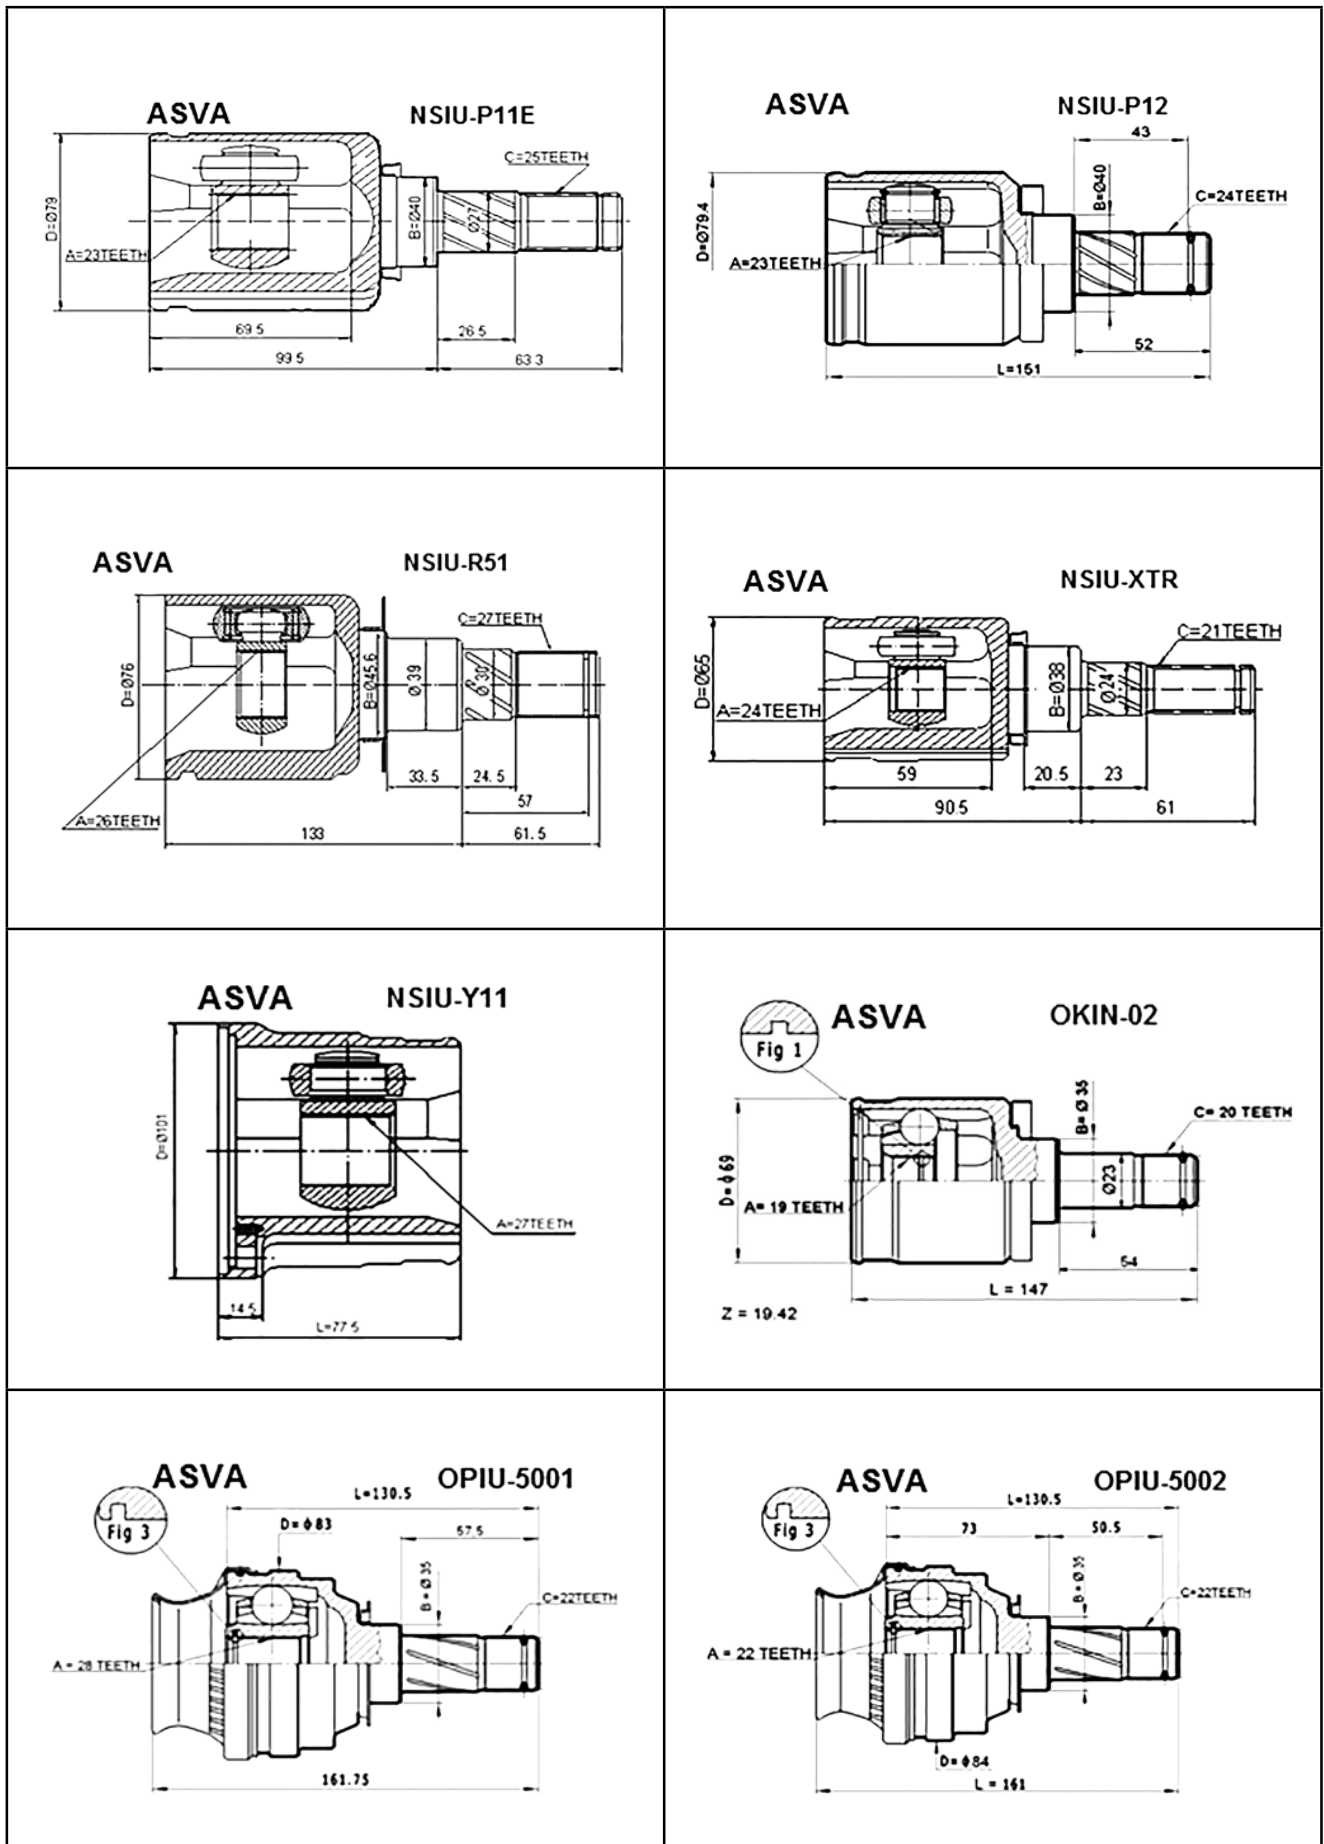

C.V. JOINT INNER/ ШРУС ВНУТРЕННИЙ

SCHEMES