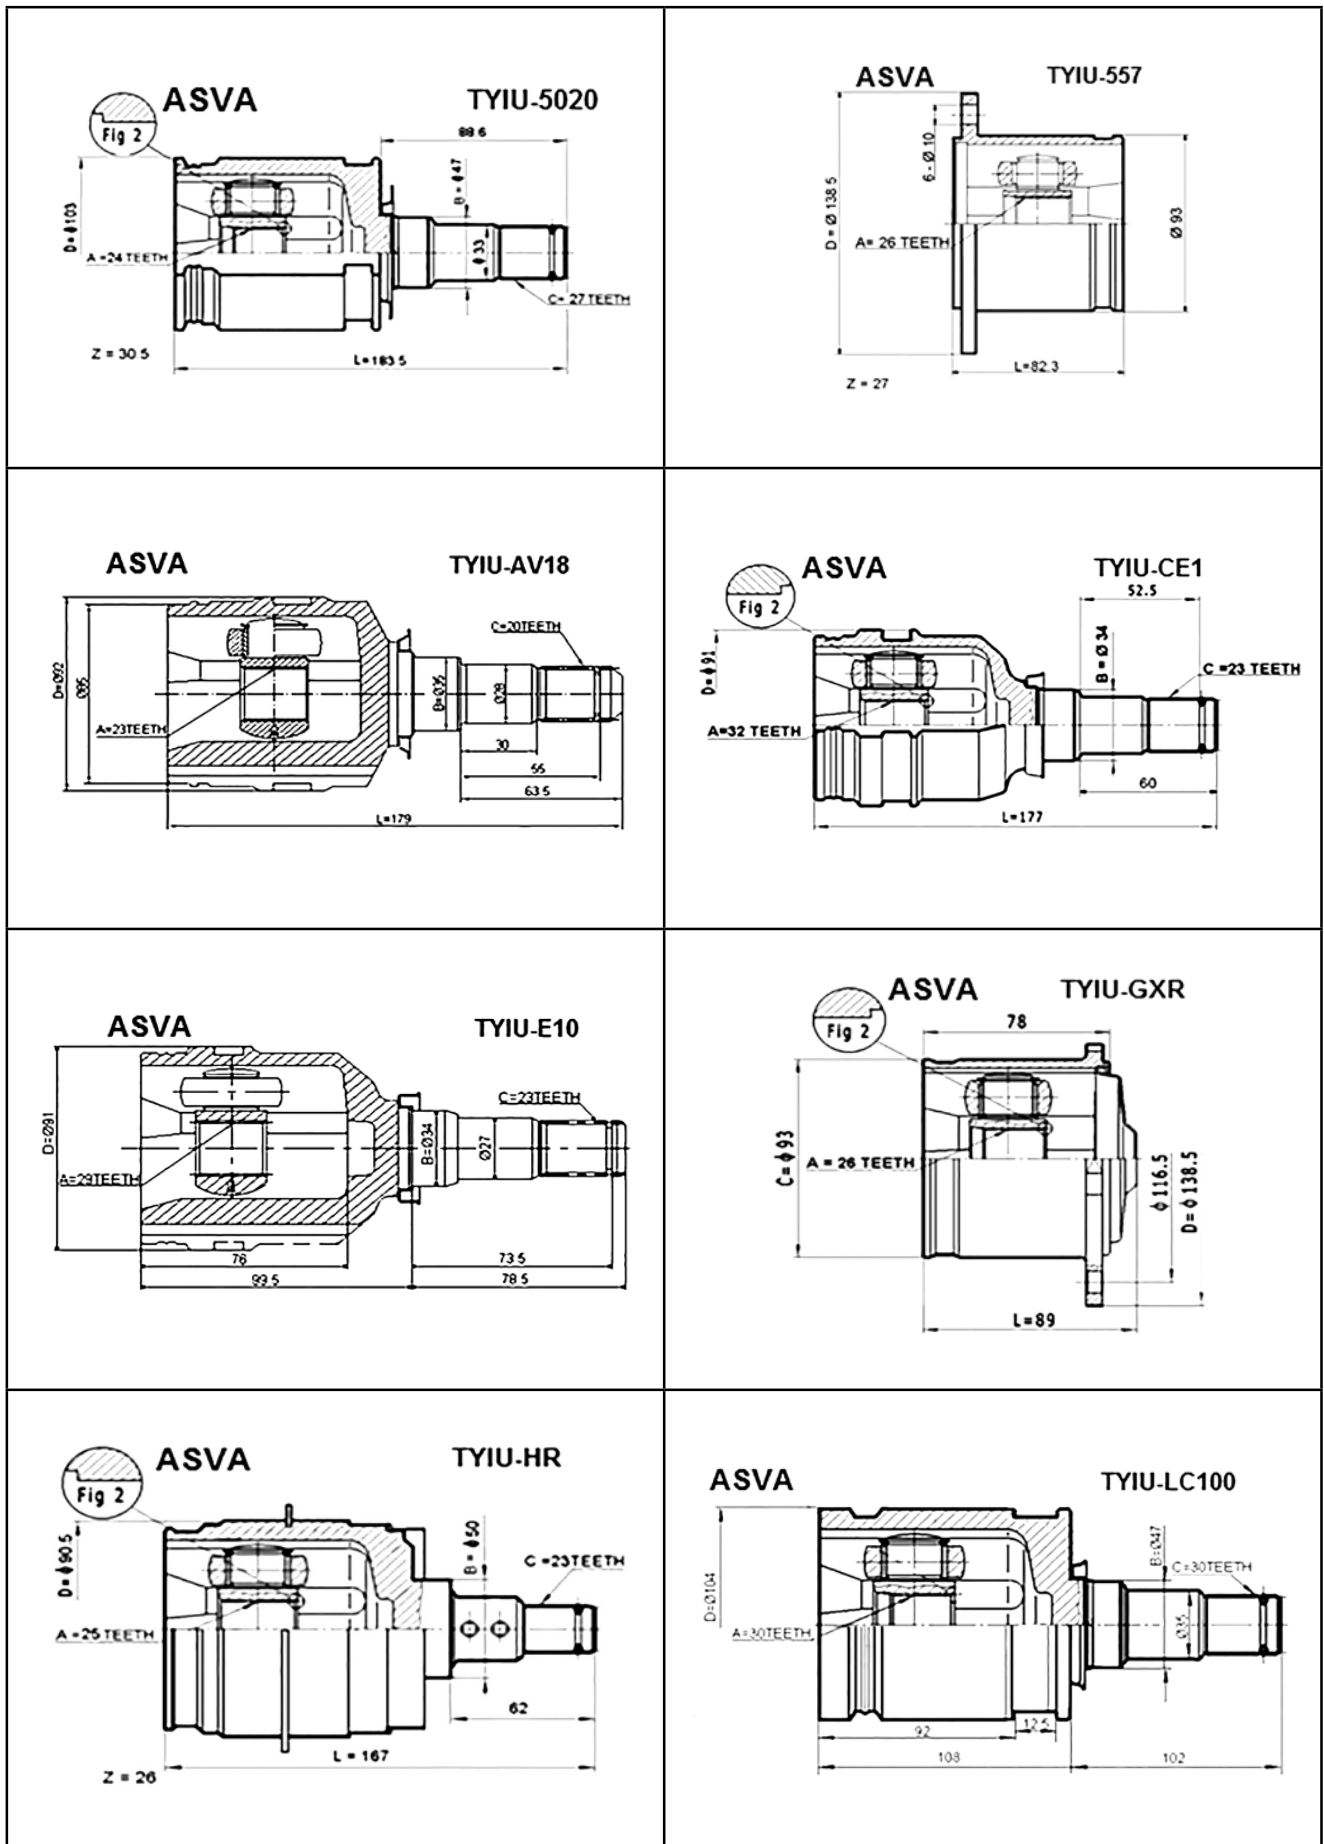

C.V. JOINT INNER/ ШРУС ВНУТРЕННИЙ

SCHEMES