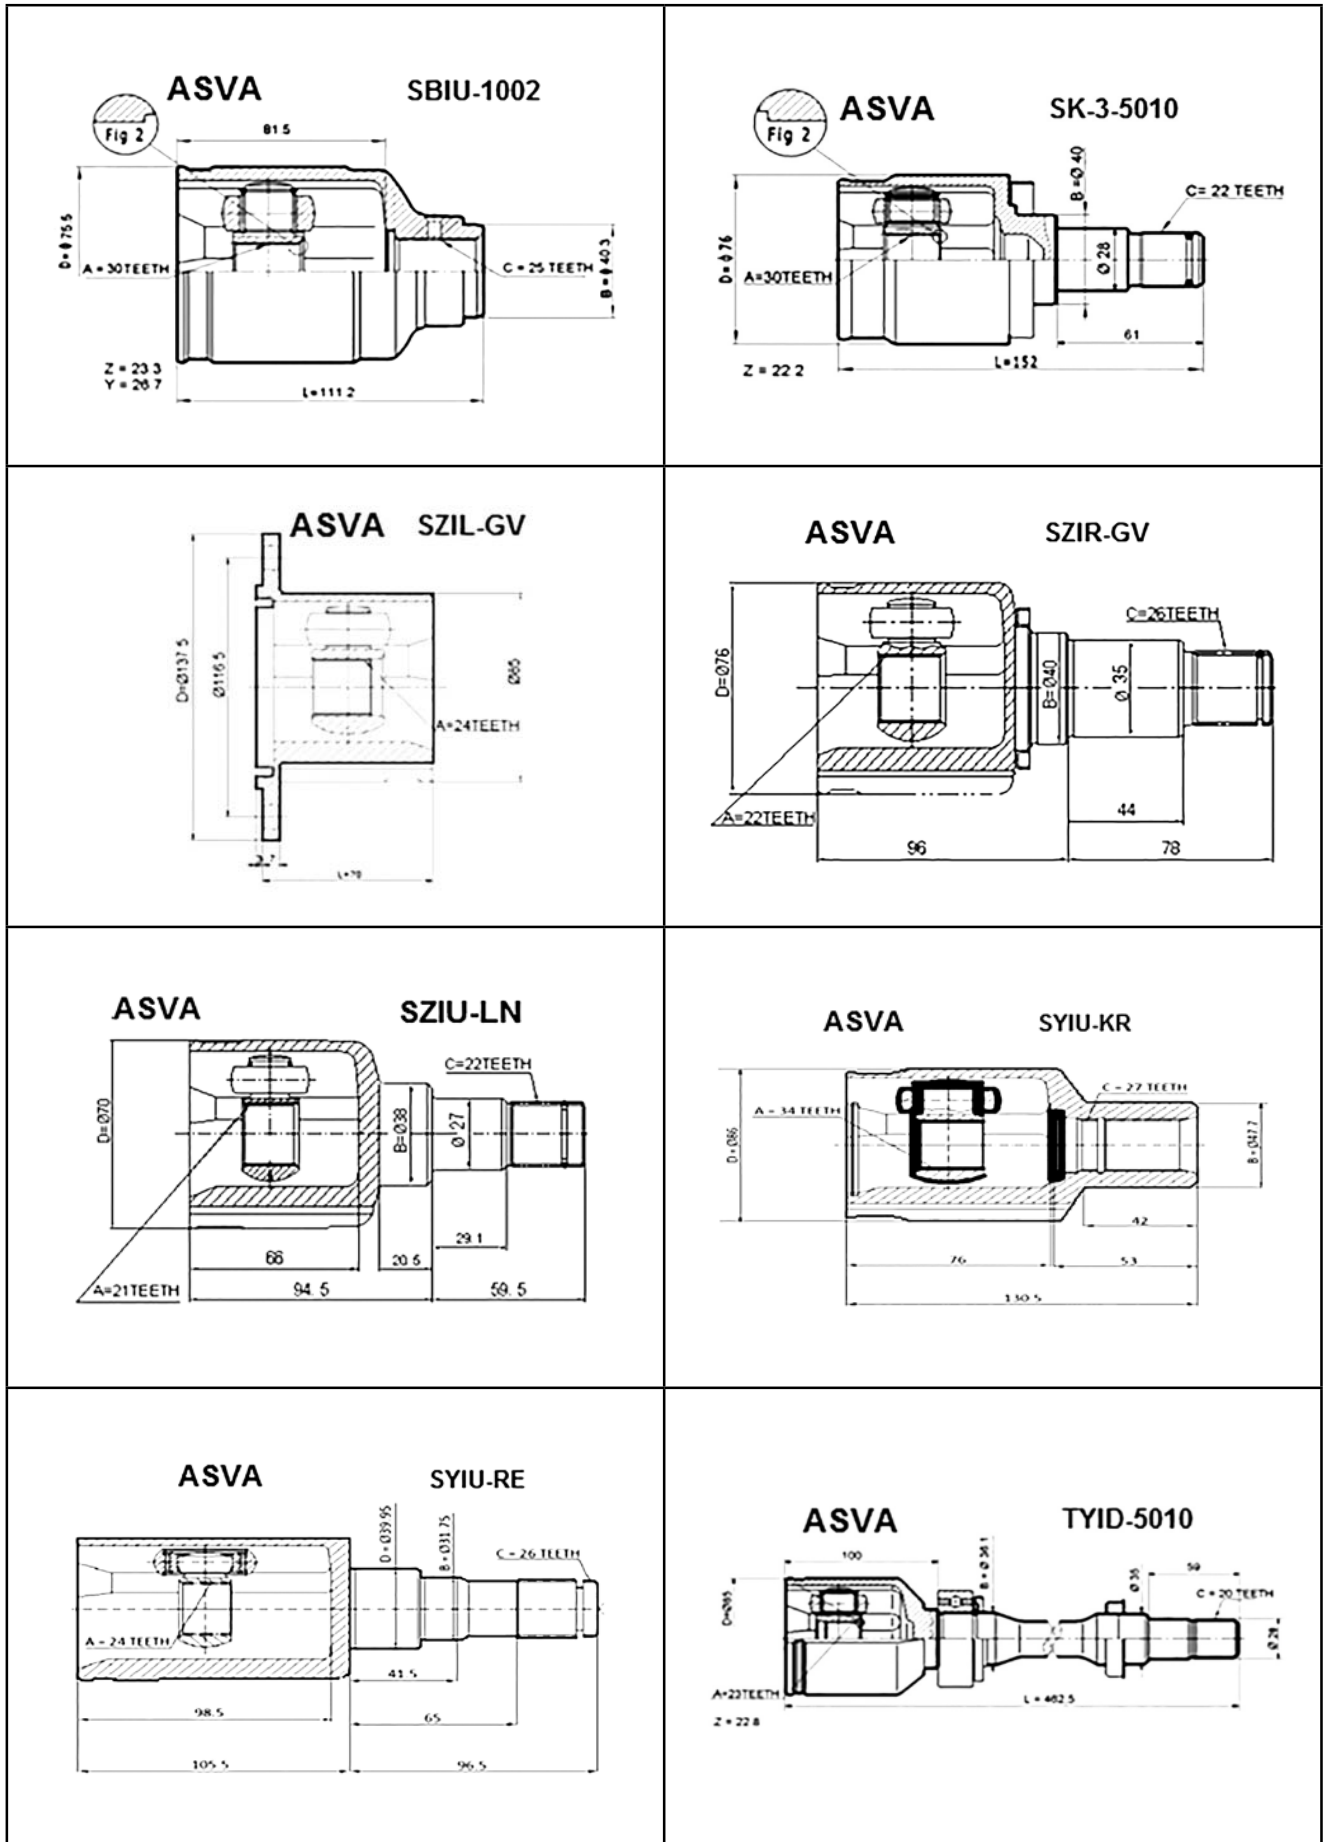

C.V. JOINT INNER/ ШРУС ВНУТРЕННИЙ

SCHEMES