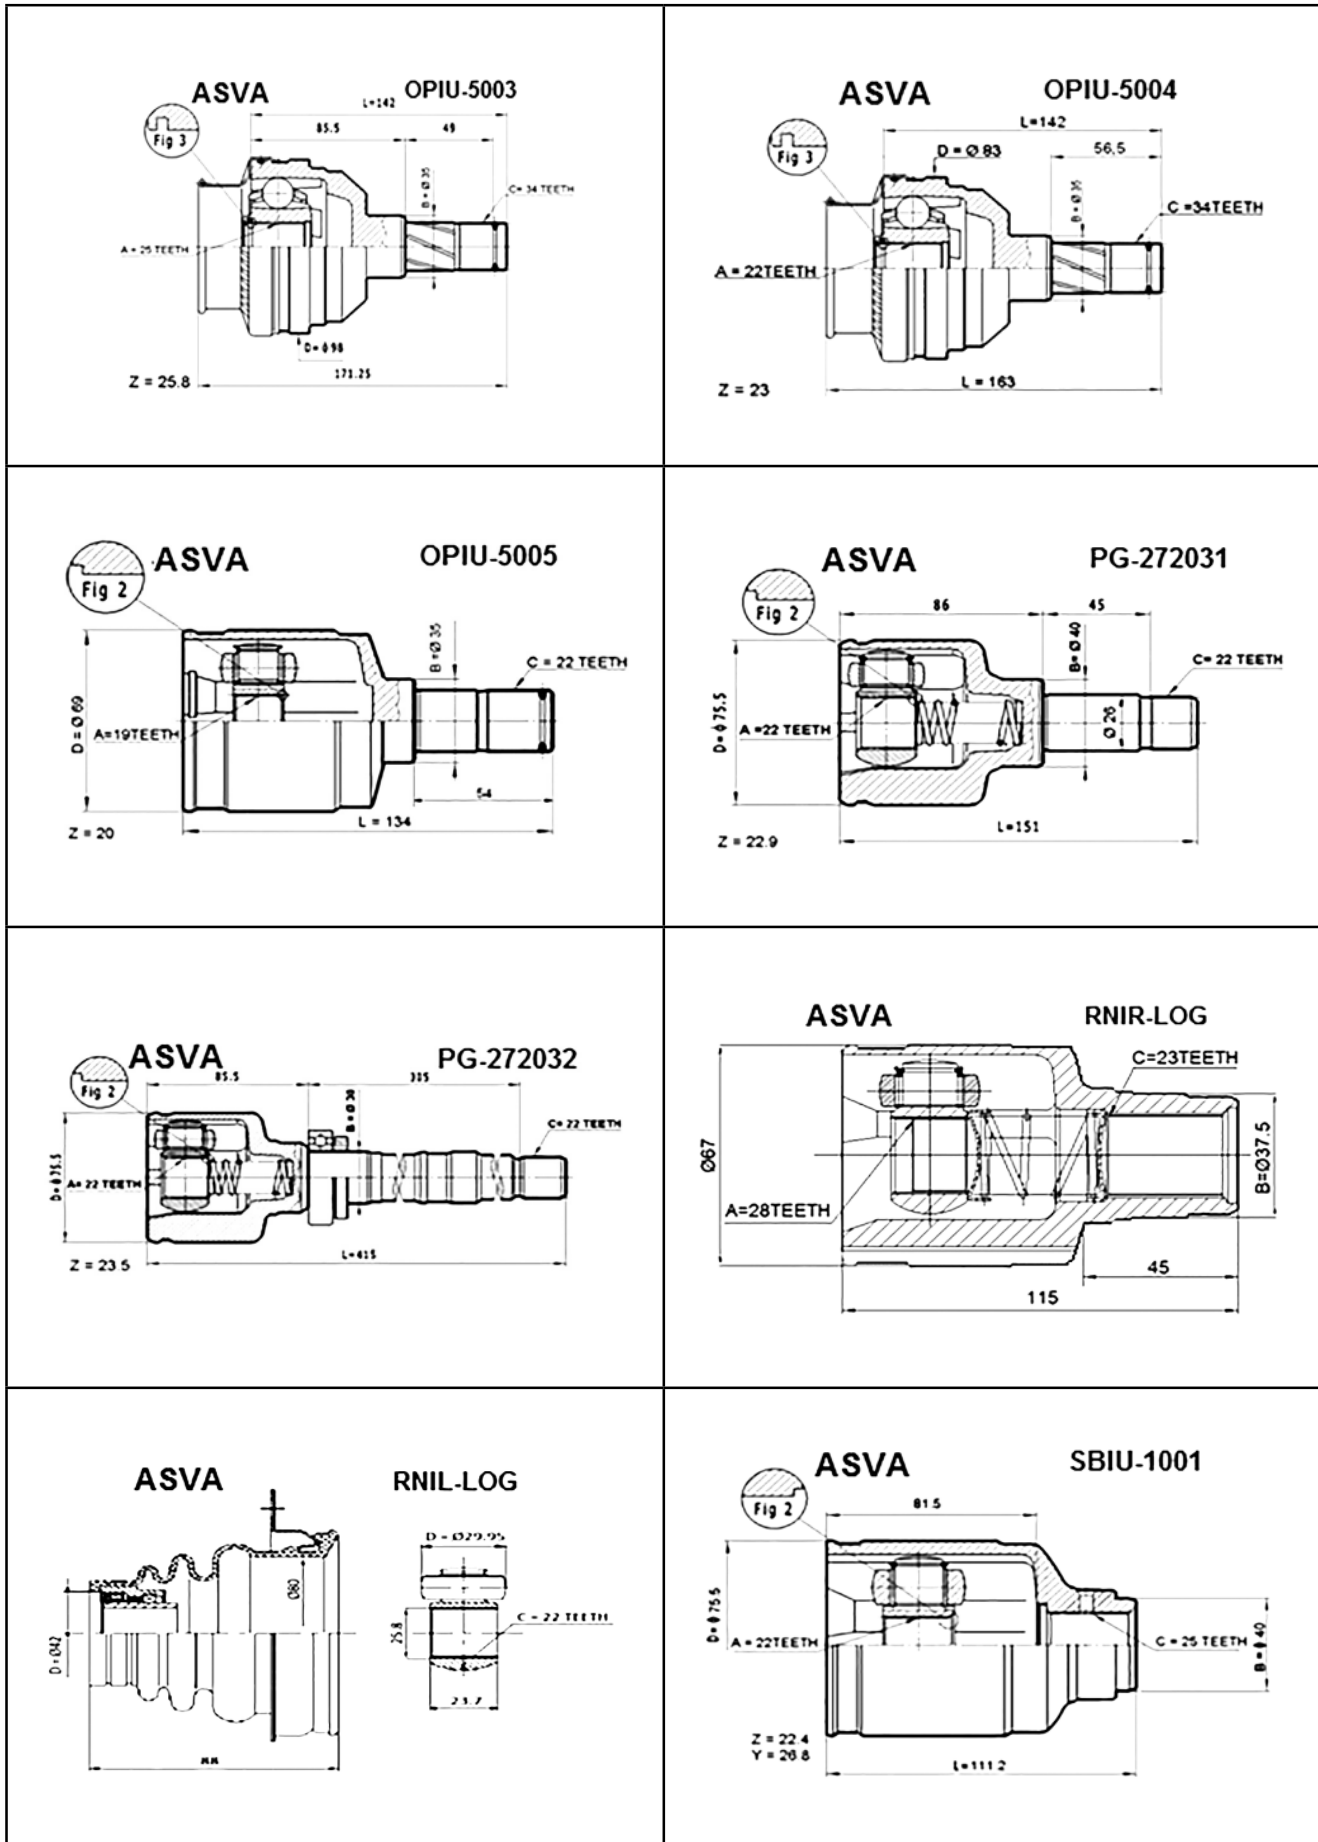

C.V. JOINT INNER/ ШРУС ВНУТРЕННИЙ