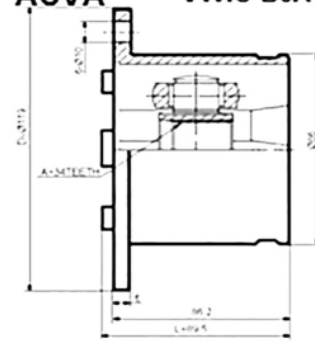

ASVA VWIU-B6A1