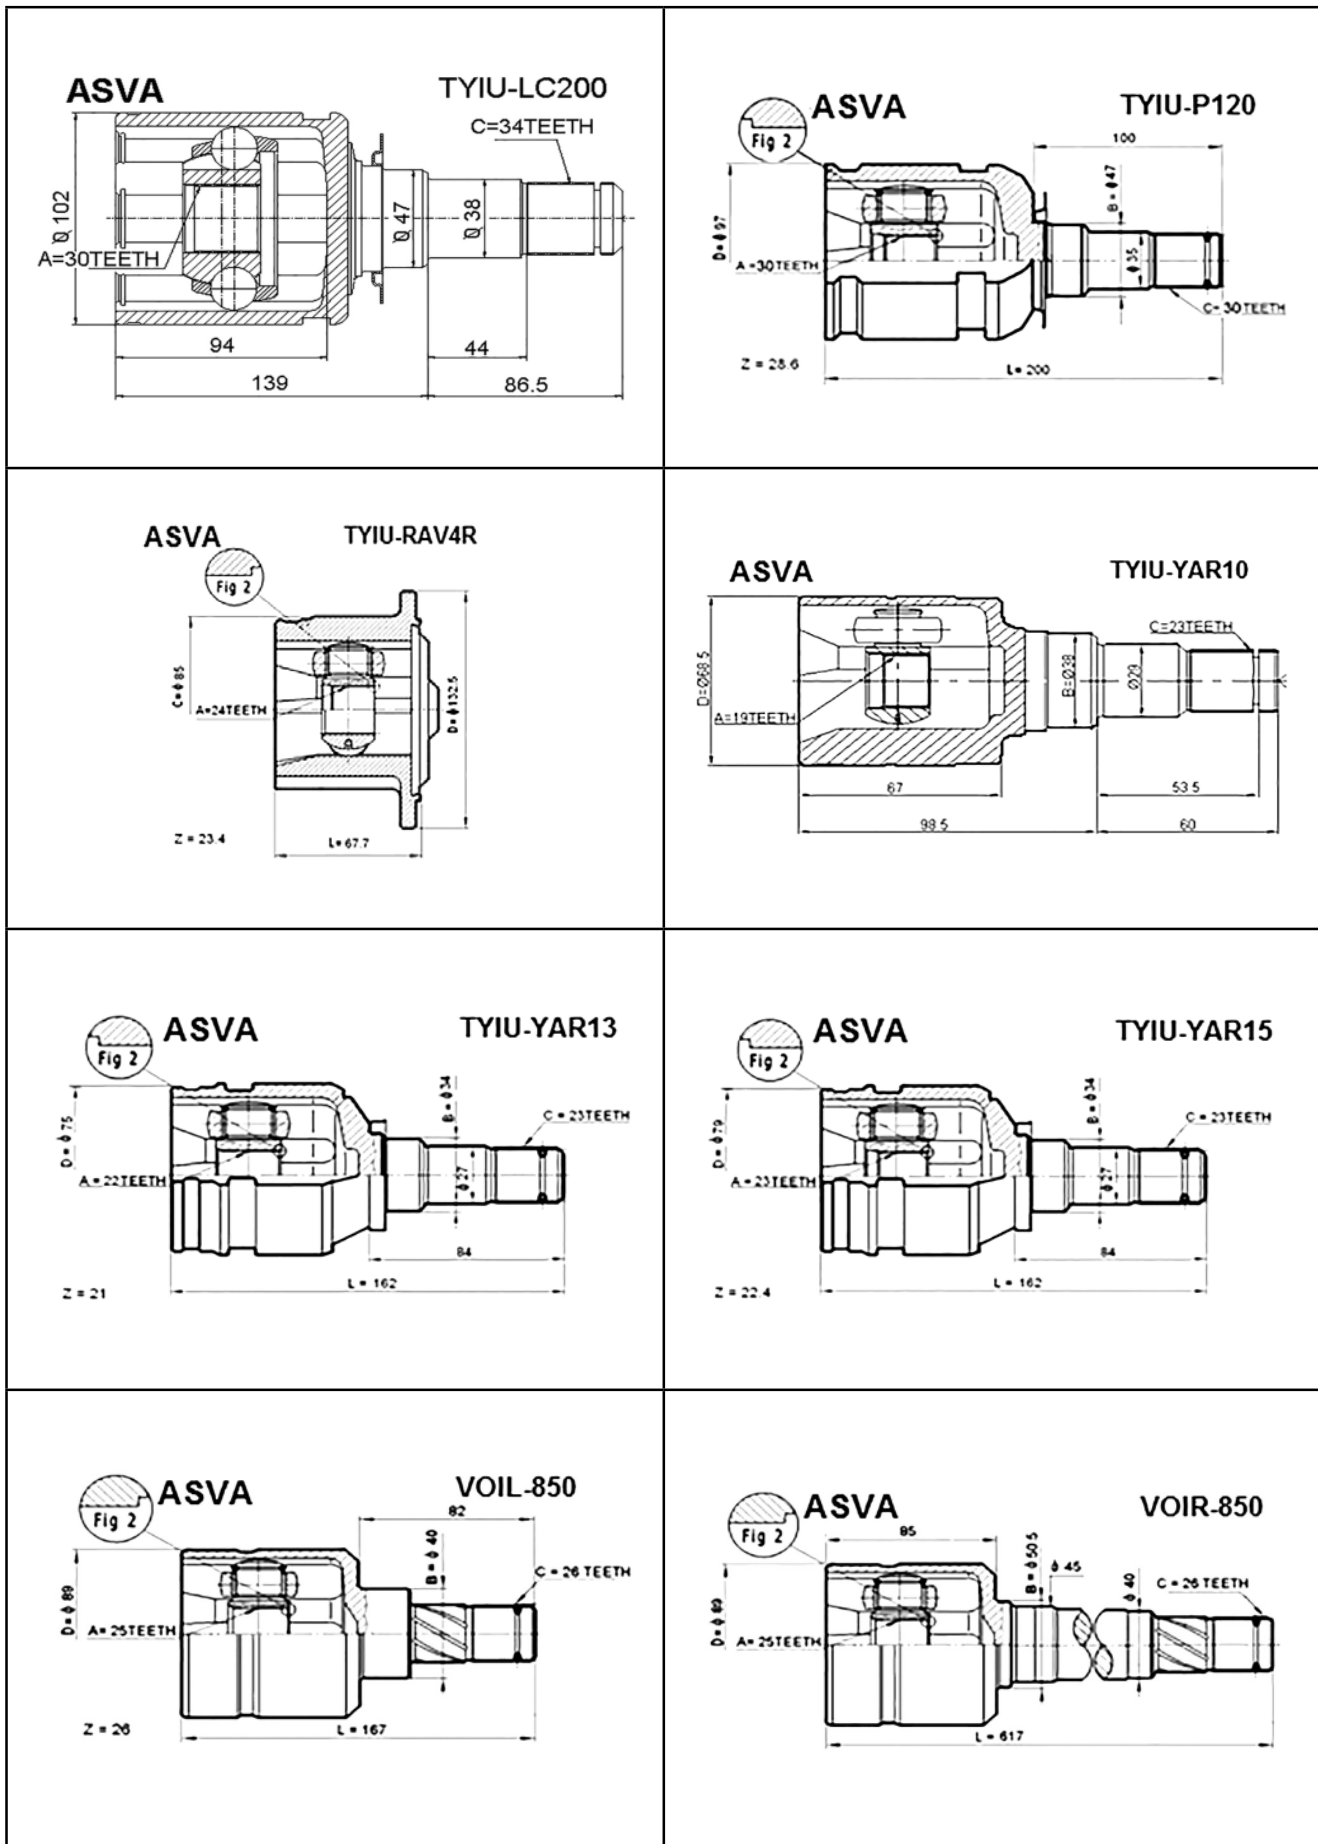

C.V. JOINT INNER/ ШРУС ВНУТРЕННИЙ

SCHEMES