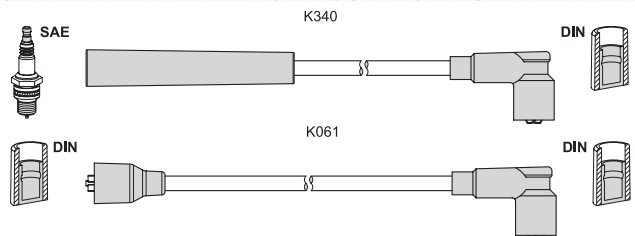

T756G K340 45 60 70 80 K061 45

Ford Probe I 2.2	08.88 - 07.93	82	
Probe I 2.2 GT 4V	08.88 - 12.92	108