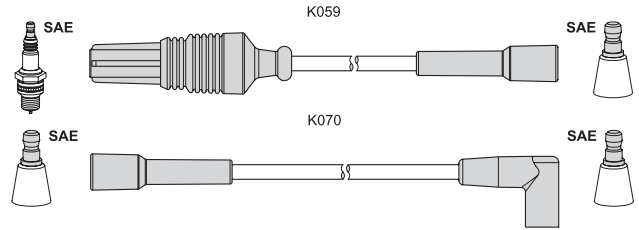

T728B K059 45 55 60 70 K070 30

Citroen AX (ZA-) 1.0 E	12.86 - 12.88	30	C3A
1.0	09.86 - 06.92	32	C1A
1.0	07.86 - 12.98	33	CDY (TU9M)
1.0	02.87 - 12.98	37	CDZ (TU9M)
1.1	12.86 - 04.94	40	H1A/H1B
1.1 cat	09.88 - 12.89	40	HAZ (TU1CP)
1.1 4x4	06.91 - 07.92	40	H1A
1.1	09.86 - 12.97	44	HDZ (TU1M)/H1B
1.3 Sport	04.87 - 12.88	70	M4A
1.4	12.86 - 12.88	44	KAY (TU3CP)
1.4	06.88 - 12.89	49	K1F
1.4	04.87 - 04.97	55	KDY (TU3FM)/KDZ/KDX
1.4 4x4	08.91 - 12.96	55	KDY (TU3FM)/KDZ/KDX
1.4	01.88 - 12.92	62	K2B/K2A
1.4 4x4	09.86 - 07.92	62	K2A
BX 11 (XB-) 1.1	10.86 - 06.92	42	
1.4	01.89 - 02.93	55	KDZ (TU3M/Z)/KDY
BX 14 Break (XB-) 1.4	01.86 - 02.93	53	150C
1.4	01.89 - 02.93	55	KDY (TU3M)
C15 (VD-) 1.0	10.84 - 12.97	33	XV8/TU9
1.0 E	11.92 - 07.96	37	
1.1	10.84 - 07.87	40	
1.1 i	07.88 - 12.96	44	HDZ (TU1M)
1.1	11.88 - 07.96	40	H1A
1.4 E	07.87 - 12.96	40	K3A
1.4	07.87 - 12.96	49	K1H (TU3A)
1.4 i	05.91 - 12.96	55	KDY (TU3FM-TU3M)
ZX (N2) 1.1	03.91 - 08.93	40	H1A/H1B
1.1	03.91 - 06.97	44	HDZ (TU1M)
1.4	03.91 - 06.97	55	KDZ (TU3M/Z)
1.4 i	03.91 - 06.97	55	KDZ/KDX (TU3M/Z)/KFX
ZX Break (N2) 1.4 i	10.93 - 10.97	55	KFX (TU3JP)/KDZ/KDY
Peugeot 106 I (1A, 1C) 1.0	09.91 - 04.96	33	CDY (TU9M)
1.1	09.91 - 04.96	44	HDZ (TU1M)
1.4	09.91 - 04.96	55	KDY (TU3M)
205 I Cabriolet 1.1 CJ	10.89 - 12.94	44	HDZ (TU1M)
1.4	08.87 - 06.94	62	
1.4 CJ	03.88 - 05.89	44	150D (XY7)/150G (XY7)
1.4 CJ cat	01.89 - 09.93	44	KAY (TU3CP)
1.4 CJ	03.89 - 12.94	49	K1D (TU3A)
1.4 CJ	05.91 - 12.94	55	KDZ / KDY (TU3M)
205 II (20A/C) 1.0	10.87 - 09.98	33	TU9
1.1	10.87 - 10.90	40	H1B (TU1)
1.1	07.89 - 09.98	44	HDZ (TU1M)
1.3 Rallye	10.87 - 10.90	74	TU24
1.4	10.87 - 05.89	44	150D (XY7)/150G (XY7)
1.4 cat	08.87 - 09.93	44	KAY (TU3CP)
1.4	10.87 - 10.90	49	K1D (TU3A)
1.4	07.88 - 09.98	55	KFX (TU3JP)/KDZ/KDY
1.4	06.87 - 12.89	62	K2B (TU3S)
309 I (10C, 10A) 1.4	03.89 - 07.89	49	K1D (TU3A)
1.4	03.89 - 07.89	55	KDZ / KDY (TU3M)