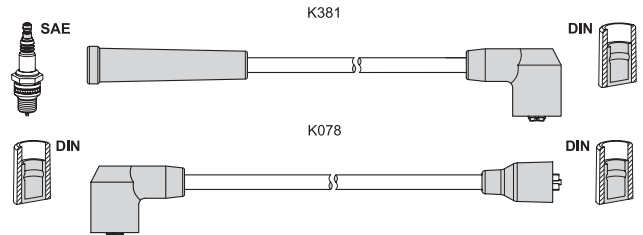

T480B K381 70 60 50 40 K078 40

Mazda 121 I (DA) 1.1	10.87 - 10.90	42	B1/B116
1.3	04.89 - 10.90	40	B3
1.3	10.87 - 10.90	44	B3
323 III (BF) 1.3	08.85 - 05.89	44	E3
1.5 i	08.85 - 05.89	70	E5E3
1.5 i Turbo	08.85 - 05.89	85	E5E2
323 III Hatchback (BF) 1.3	09.85 - 12.87	44	E3
1.5 i	08.85 - 05.89	70	E5E3
1.5 i Turbo	08.85 - 05.89	85	E5E2
323 III Station Wagon 1.3	07.86 - 04.90	44	E3