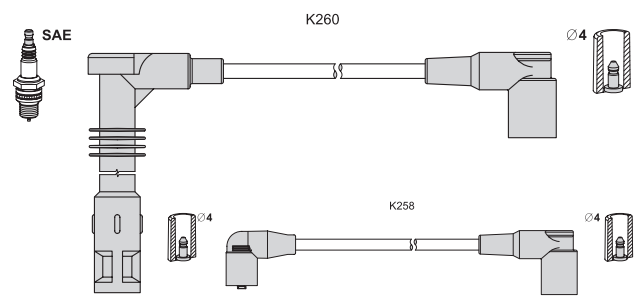

T592C K260 96 77 84 77 K258 48