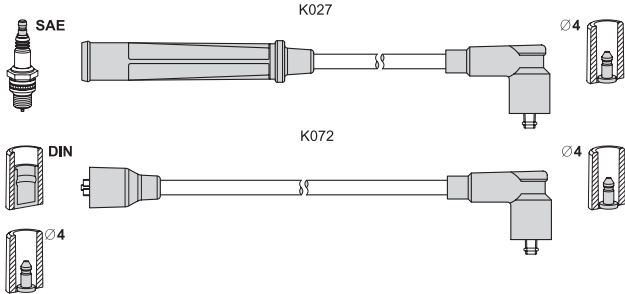

< T728B

Peugeot 309 I 1.4	03.89 - 07.89	62	K2B (TU3S)
309 II (3C, 3A) 1.1	08.90 - 12.93	44	HDZ (TU1M)
1.4	07.90 - 12.93	49	K1D (TU3A)
1.4	07.89 - 12.93	55	KDZ / KDY (TU3M)

T730B K027 50 50 60 70 K072 60