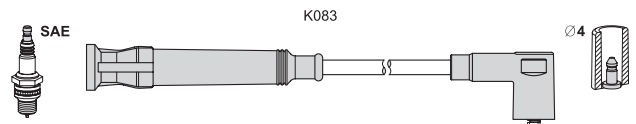

T812C K083 85 75 75 70 - alternative T025B

Alfa Romeo 145 (930) 1.7 i.e. 16V	10.94 - 12.96	95	AR 33401
146 (930) 1.7 i.e. 16V	12.94 - 12.96	95	AR 33401

T813B K106 55 40 60 50 75 60 K076 50

Chrysler Le Baron 3.0 i V6	01.90 - 12.94	105	EFA
Le Baron Cabriolet 3.0 i V6	01.90 - 12.96	105	6G72
Saratoga 3.0	09.89 - 12.95	105	6G72
Voyager I (ES) 3.0 i	08.84 - 09.95	108	300/6G72
3.0	01.95 - 03.01	112	