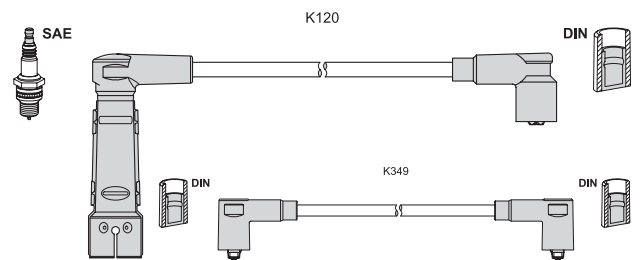

T876C K119 50 55 60 80 -

alternative T014B

Alfa Romeo 145 (930) 1.6 i.e.	10.94 - 12.96	76	AR 33201
146 (930) 1.6 i.e.	12.94 - 12.96	76	AR 33201

T877C K120 70 70 55 45 K349 55

alternative T015B

Alfa Romeo 33 (905) 1.7 i.e.	09.88 - 12.89	77	AR 30558
33 Sportwagon (905A) 1.7 i.e.	09.88 - 12.89	77	AR 30558
1.7 i.e. 4x4	09.88 - 12.89	77	AR 30558
33 (907A) 1.4 i.e.	06.91 - 09.94	65	AR 30755
1.4 i.e.	06.91 - 09.94	66	AR 30755
1.5 i.e.	01.90 - 09.94	71	AR 30751
1.5	01.90 - 04.93	77	AR 30734
1.7 i.e.	04.92 - 09.94	77	AR 30737 A
1.7 i.e.	01.90 - 03.92	79	AR 30737
1.7 i.e. 4x4	01.90 - 03.92	79	AR 30737
33 SportWagon (907B) 1.4 i.e.	06.91 - 09.94	65	AR 30755
1.4 i.e.	06.91 - 09.94	66	AR 30755
1.5 i.e.	01.90 - 09.94	71	AR 30751
1.7 i.e.	04.92 - 09.94	77	AR 30737
1.7 i.e.	01.90 - 03.92	79	AR 30737
1.7 i.e. 4x4	01.90 - 03.92	79	AR 30737