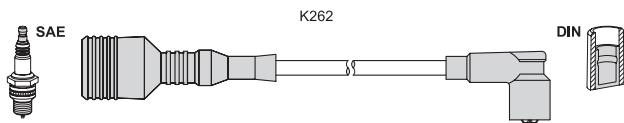

T595C K261 47 70 79 90 100 106 -

Alfa Romeo 155 (167) 2.5 V6	10.92 - 12.97	120	AR 67302/AR 67303
2.5 V6	02.92 - 09.96	121	AR 67301

T596B K262 68 68 68 68 -

Alfa Romeo 33 (907A) 1.4 i.e.	06.91 - 09.94	65	AR 30753
1.4 i.e.	06.91 - 09.94	66	AR 30753
33 Sportwagon (905A) 1.4	01.84 - 12.88	66	