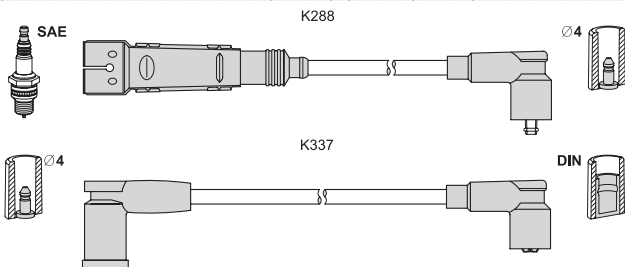

Catalogue number of set

Заказной номер комплекта проводов зажигания

Objednáací číslo sady zapalovacích kabelů

Type of lead (marking **Kxxx**) for distributor - spark plug, distributor - coil (length in cm)

Тип провода (обозначение **Kxxx**) распределитель - свеча зажигания, распределитель - катушка (длина в см)

Typ kabelu (značení **Kxxx**) rozdělovač - zapalovací svíčka, rozdělovač-cívka (s délkou v cm)

T001B K288 95 95 100 100 110 110 110 110 K337 100 original **T932C**

Mercedes 380 SE,SEL (W126)	3.8	12.79 - 08.85	150	M 116.963
3.8		12.85 - 12.86	160	M 116.961

Car models / Модели автомобилей / Modely automobilů
Year of production / Год производства / Rok výroby
Engine power / Мощность двигателя / Výkon motoru
Type of engine / Тип двигателя / Typ motoru

original TxxxC

set with resistive core /T001B/
which stands as an alternative to sets with copper core /T932C/

комплект с резистивным сердечником /T001B/
равноценный комплекту с медным сердечником /T932C/

uvedená sada s odporovým jádrem /T001B/
je ekvivalentní k sadě s měděným jádrem /T932C/

T720C K143 26 29 44 52 67 K143.1 72 (sensor) K100 80

sensor:
sets with rpm sensor
комплекты с датчиком числа оборотов
sady s čidlem počtu otáček

T101C K087 72 86 66 71 57 - alternative **T083B**