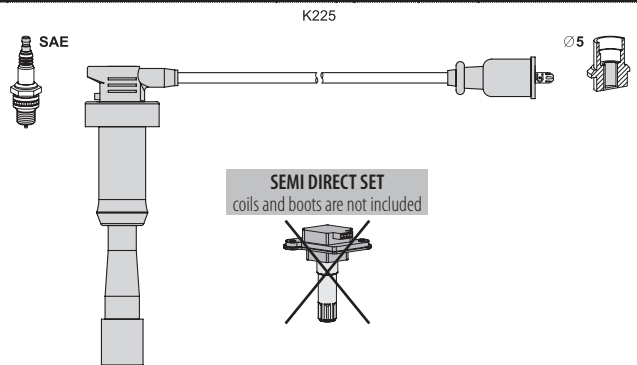

T537P K225 105 90 80 + + + -

Kia Sorento (JC) 3.5 V6	08.02 -	143	
Mitsubishi Pajero II 3.5 V6 24V	06.94 - 04.00	153	6G74 DOHC
3.5 V6 24V	07.97 - 04.00	143	
Montero 3.5 V6 24V	06.94 - 05.97	153	6G74 DOHC
Pajero III 3.5 V6 GDI	04.00 -	149