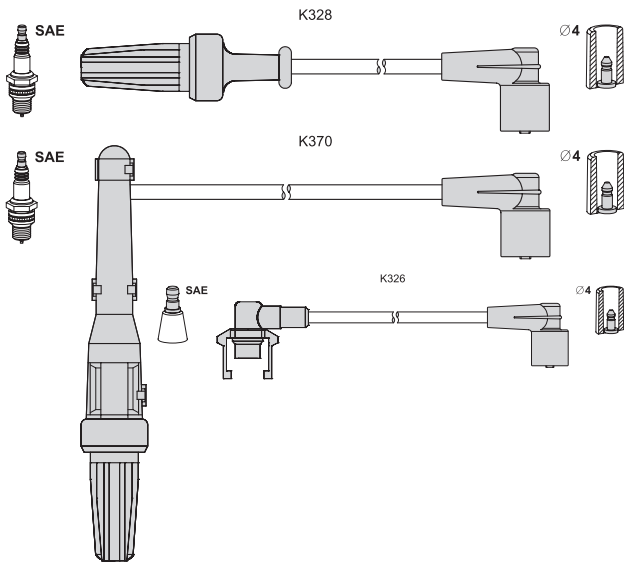

T706B K328 50 70 80 95 K370 68 73 K326 70

Renault Safrane I (B54_) 3.0V6	12.92 - 07.96	123	Z7X 721/ 723/ 722
3.0V6 4x4	12.92 - 07.96	123	Z7X 721/ 723/ 722
Safrane II (B54_) 3.0V6	07.96 - 12.00	123	Z7X 721/ 723/ 722