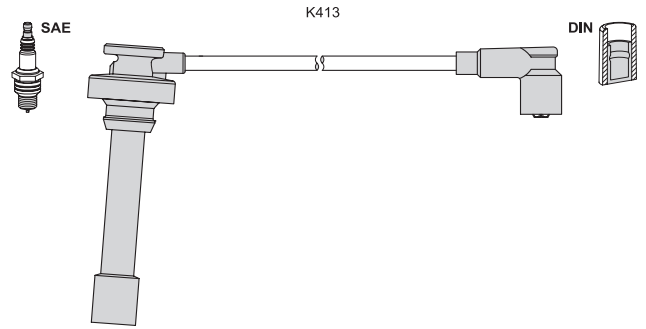

T253B K413 65 73 52 55 50 50 -

Mitsubishi Galant VI 2.5 V6 24V	09.00 - 10.04	118	6A13
2.5 V6 24V	09.96 - 09.00	120	6A13
Galant VI St. Wag. 2.5 V6 24V	09.00 - 10.03	118	6A13
2.5 V6 24V	09.96 - 09.00	120	6A13