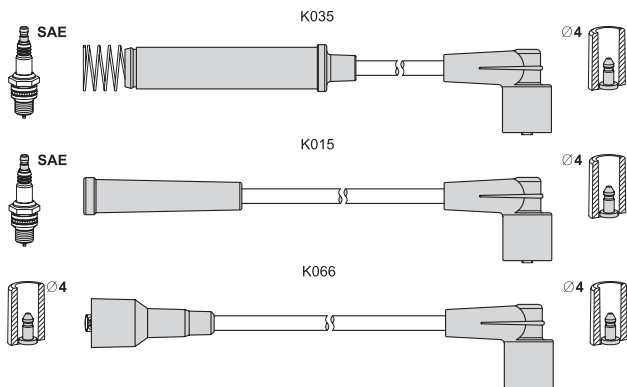

T288B K035 80 70 60 K015-50 K066 30

Opel Combo (71_) 1.4	07.94 - 10.01	44	C 14 NZ/X 14 SZ
Corsa A CC 1.2	09.82 - 08.90	33	E 12 GV/12 NC
1.2 i	09.89 - 03.93	33	C 12 NZ
1.4 i	01.90 - 03.93	44	C 14 NZ
1.4 S	01.90 - 03.93	53	14 NV
1.4 Si	09.91 - 03.93	60	C 14 SE
Corsa A TR 1.2 i	09.89 - 03.93	33	C 12 NZ
1.4 i	10.89 - 03.93	44	C 14 NZ
1.4 S	09.89 - 03.93	53	14 NV
Vectra A (86_, 87_) 1.4 S	01.91 - 06.92	55	14 NV

< T288B

Opel Vectra A 1.6	01.90 - 05.93	60	16 SV
Vectra A CC (88_, 89_) 1.4 S	01.91 - 06.92	55	14 NV
1.6 S	01.90 - 05.93	60	16 SV