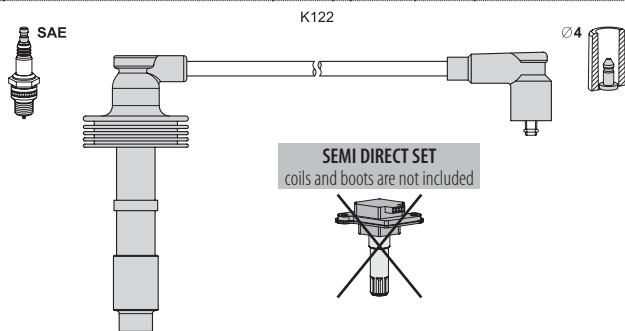

T382B K122 30 30 + + -

Volvo S40 I (VS) 1.6	03.99 - 12.03	80	B 4164 S2
1.8	07.95 - 08.99	85	B 4184 S3/B 4184 S
1.8	03.99 - 12.03	90	B 4184 S2/B 4184 S9
1.9T4	05.97 - 07.00	147	B 4194 T/B 4194 T2
2.0	07.95 - 12.03	100	B 4204 S2/B 4204 S
2.0T	10.97 - 07.00	118	B 4204 T
2.0T	06.01 - 12.03	120	B 4204 T3
2.0T4	07.00 - 12.03	147	B 4204 T5
V40 Combi (VW) 1.6	03.99 - 06.04	80	B 4164 S2
1.8	07.95 - 08.99	85	B 4184 S3/B 4184 S
1.8	03.99 - 06.04	90	B 4184 S2/B 4184 S9
1.9T4	05.97 - 07.00	147	B 4194 T
2.0	07.95 - 06.04	100	B 4204 S
2.0T	10.97 - 07.00	118	B 4204 T
2.0T	06.01 - 06.04	120	B 4204 T3
2.0T	07.99 - 06.01	121	B 4204 T2
2.0T4	07.00 - 06.04	147	B 4204 T5