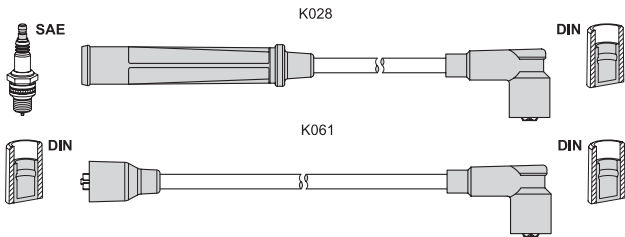

T732B K028 50 60 65 70 K061 60

VW Derby (86) 0.9	02.77 - 09.81	29	HA
1.1	02.77 - 09.81	37	HB
1.3	02.77 - 09.81	43	HJ
1.3	02.77 - 09.81	44	HH
Derby (86C, 80) 1.1	10.81 - 07.83	37	HB
1.3	08.83 - 12.84	37	HW
1.3	08.83 - 12.84	40	HK
1.3	08.81 - 07.83	44	HH
1.3	09.82 - 12.84	55	GK
Golf I (17) 1.1	04.74 - 07.83	37	GG/FA
1.3	08.82 - 12.83	43	GS
1.3	08.79 - 07.83	44	GF
Golf I Cabriolet (155) 1.3	08.83 - 07.86	40	HK
Jetta I (16) 1.1	08.78 - 02.84	37	GG/FA
1.3	08.82 - 02.84	43	GS
1.3	08.79 - 02.84	44	GF
Passat (32B) 1.3	08.80 - 07.83	40	FY
1.3	08.80 - 07.86	44	FZ
Passat Variant (32B) 1.3	08.80 - 07.83	40	FY
1.3	08.80 - 07.86	44	FZ

< T732B

VW Polo (86) 1.1	03.75 - 09.81	37	HB
1.3	12.76 - 09.81	44	HH