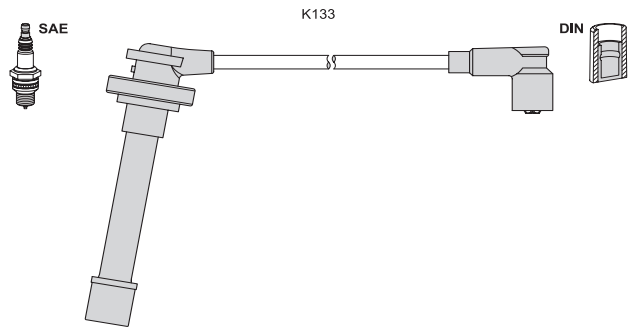

T385B K133 40 46 57 62 -

Nissan Micra (K11) 1.0 i 16V	08.92 - 09.00	40	CG10DE
1.3 i 16V	08.92 - 09.00	55	CG13DE