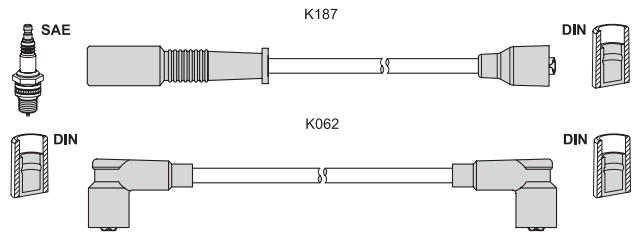

T723B K187 70 60 50 45 K062 30

Fiat Tempra (159) 1.8 i.e.	03.92 - 08.96	77	159 A4.046
2.0 i.e.	10.90 - 08.96	83	159 A6.046
Tempra S.W. (159) 1.8 i.e.	03.92 - 12.93	77	159 A4.046
2.0 i.e.	01.91 - 03.95	83	159 A6.046
2.0 i.e. 4x4	03.92 - 03.95	83	159 A6.046
Tipo (160) 1.8 i.e.	10.94 - 04.95	74	159 A4.000
1.8 i.e.	04.93 - 04.95	76	835 C2.000
1.8 i.e.	10.90 - 06.93	77	159 A4.046
2.0 i.e.	06.90 - 03.92	80	159 A5.046
2.0 i.e.	03.90 - 04.95	83	159 A6.046
Lancia Dedra (835) 1.8 i.e.	08.93 - 07.99	66	835 C5.000
1.8 i.e.	09.89 - 06.94	80	835 A2.000
2.0 i.e.	09.89 - 07.99	83	835 A5.046
2.0 i.e.	09.89 - 07.92	86	835 A5.000
2.0 i.e. Turbo	04.91 - 07.99	119	835 A8.046
2.0 i.e. Turbo Integrale	05.90 - 07.94	121	835 A7.000
2.0 HF Integrale	11.90 - 07.94	124	835 A7.046