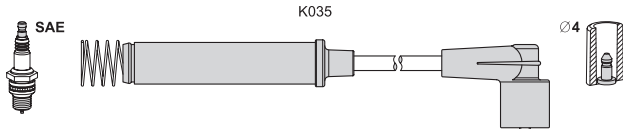

< T765B

Opel Astra FCC 1.4 i	11.94 - 01.98	44	C 14 NZ
1.4 Si	03.92 - 01.98	60	C 14 SE
Astra F Caravan 1.4	09.91 - 09.93	55	14 NV
1.4	05.93 - 01.98	60	14 SE
1.4 i	09.91 - 09.98	44	C 14 NZ
1.4 Si	03.92 - 01.98	60	C 14 SE
Astra F Cabriolet 1.4 Si	05.93 - 03.01	60	C 14 SE
Corsa B 1.2 i	03.93 - 09.00	33	12 NZ
1.2 i	03.93 - 09.00	33	C 12 NZ
1.4 i	03.93 - 09.00	44	C 14 NZ

T766B K035 60 45 40 25 -