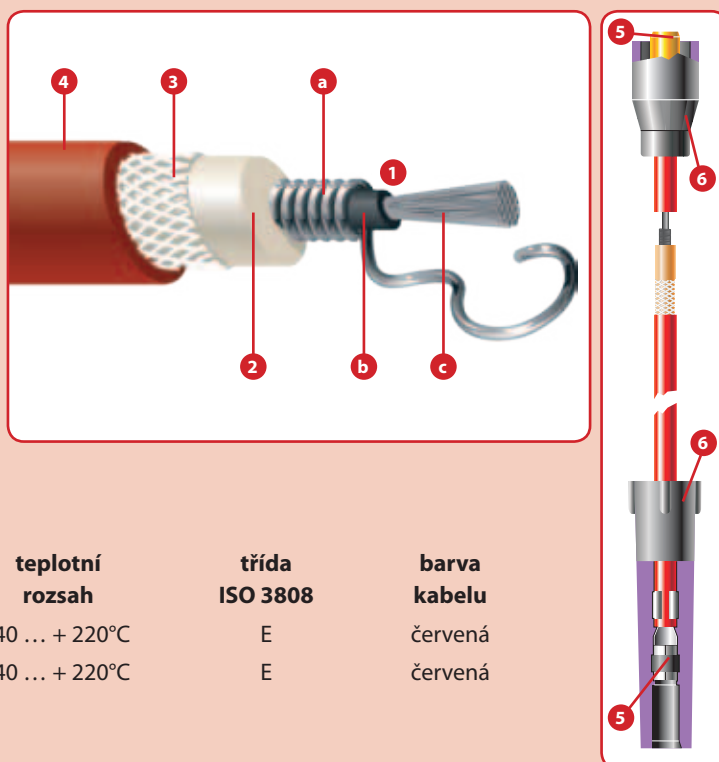

Konstrukce sad – induktivní jádro

Jádro kabelu (1) je složeno z nerezového vodiče (a), který je navinut na kevlarovém kordu (c) s polovodivým materiálem (b). Kord zaručuje pevnost v tahu a polovodivý materiál s nerezovým vinutím plní funkci elektricky vodivého spoje a útlumového prvku pro odrušení. Vnitřní izolace (2) s opředěním (3) pak plní funkci elektrické izolace a zlepšuje mechanické vlastnosti v ohybu. Silikonový vnější plášť (4) chrání jádro včetně izolace před vlivy pracovního prostředí. Zapalovací kabel je opatřen tvarově různými typy kontaktů (5) pro spojení mezi zapalovací svíčkou a rozdělovačem (cívkou a rozdělovačem). Tyto kontakty jsou chráněny kabelovými převlečkami (6) proti vlivům pracovního prostředí. Tvary a provedení kontaktů a převleček odpovídají konkrétním podmínkám aplikace.