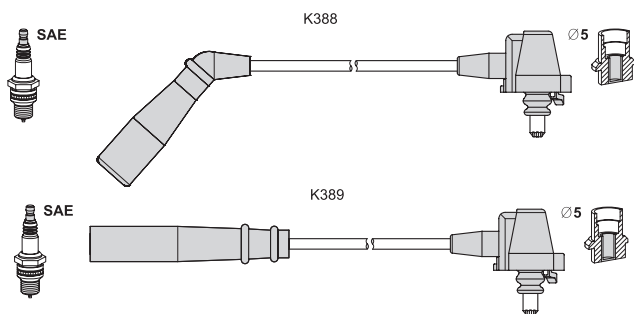

T618P K388 80 70 60 K389 65 -

Toyota Hiace III Van (_H10_) 2.0	02.90 - 08.95	74	1RZ
2.4	08.89 - 08.95	88	2RZ-E
2.4 4WD	08.89 - 08.95	88	2RZ-E
Hiace III Wagon (_H10_) 2.0	08.89 - 08.95	74	1RZ
2.4	08.89 - 08.95	88	2RZ-E
2.4 4WD	08.89 - 08.95	88	2RZ-E
Hiace IV Van (_H1_, _H2_) 2.4	08.95 - 04.98	85	2RZ-E
2.4 4WD	08.95 - 04.98	85	2RZ-E
Hiace IV Wagon 2.4	08.95 - 04.98	85	2RZ-E
2.4 4WD	08.95 - 04.98	85	2RZ-E