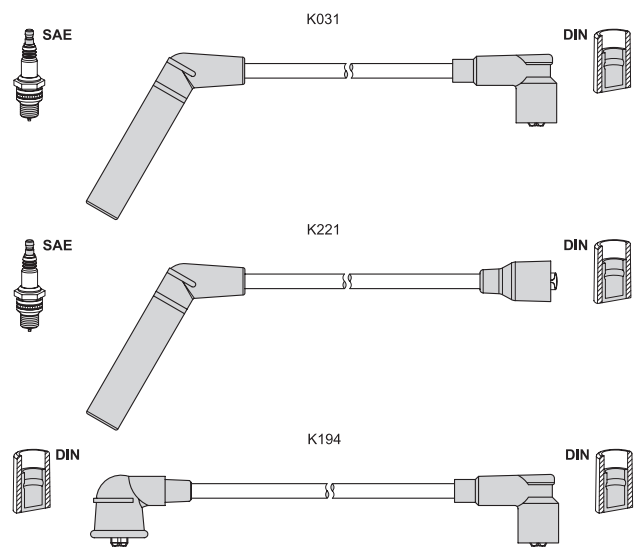

T532B K031 33 40 47 K221 42 52 57 K194 25

Mitsubishi Diamante Sedan 3.0	10.92 - 05.99	151	6G72
Sigma (F16A) 3.0 V6	12.90 - 07.96	130	6G72
3.0 V6	12.90 - 07.96	151	6G72
Sigma Station Wagon 3.0	01.93 - 07.96	125	6G72