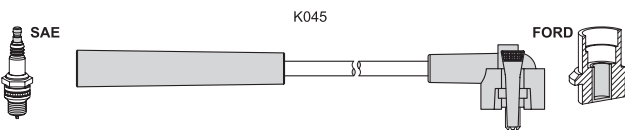

T789G K045 80 85 90 100 -

Ford Sierra (GBG, GB4) 1.8	05.88 - 02.93	64	R2C/R6A
Sierra Hatchback 1.8	05.88 - 02.93	64	R2C/R6A
Sierra Combi 1.8	05.88 - 02.93	64	R2C/R6A