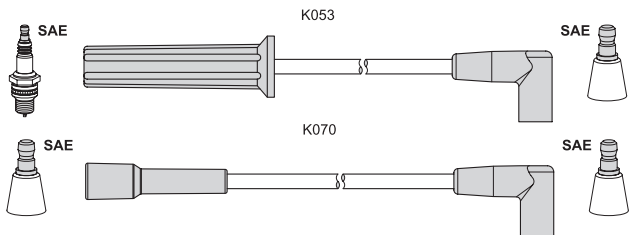

application → T712S

T698B K053 90 80 70 60 K070 50