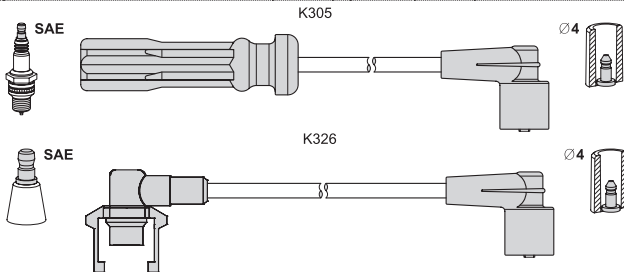

T113B K305 33 43 53 63 K326 85

Volvo 740 (744) 2.0	09.88 - 08.90	76	B 200 K
740 (744) 2.3	08.84 - 07.90	84	B 230 F
740 Combi (745) 2.0	09.88 - 08.90	76	B 200 K