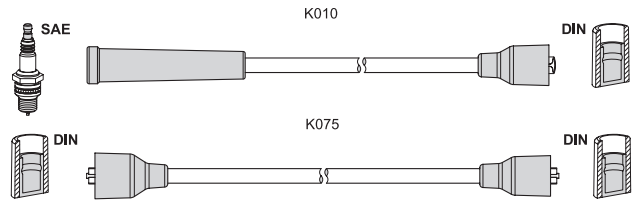

T134H K010 40 45 45 55 K075 60

application → T3555