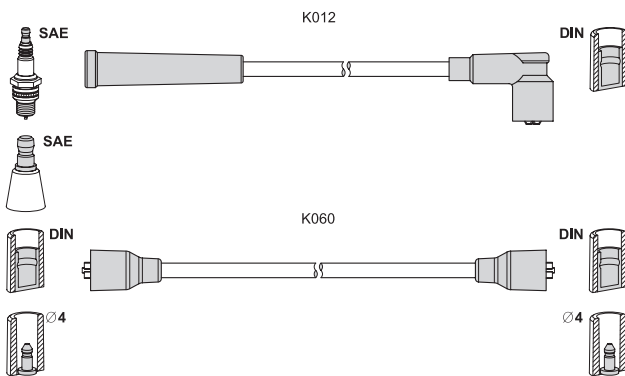

T140G K012 50 60 70 80 K060 50