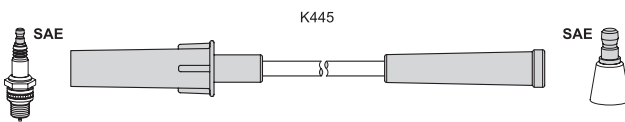

T477B K445 63 65 55 55 40 45 -

Chrysler Voyager III (RG) 3.3	02.00 -	128	EGA
3.3 AWD	02.00 -	128	EGA
3.8	02.00 -	160	EGH
3.8 AWD	02.00 -	160	EGH