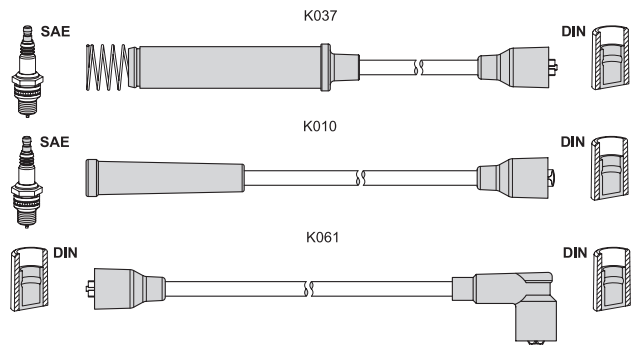

T764B K037 85 75 65 K010-50 K061 50

Opel Ascona C 1.8 E	01.85 - 08.86	74	C 18 NE
1.8 i	09.82 - 08.86	85	18 E
Ascona CCC 1.8 E	01.85 - 08.86	74	C 18 NE
1.8 i	09.82 - 08.86	85	18 E
Kadett D 1.8 GT/E	02.83 - 08.84	85	18 E
Kadett E 1.8 i	10.85 - 08.86	74	C 18 NE
1.8	09.87 - 08.90	84	18 E
1.8 i	09.84 - 08.86	85	18 E
Kadett E CC 1.8 E	10.85 - 08.86	74	C 18 NE
1.8 GSI	09.84 - 08.86	85	18 E
Kadett E Caravan 1.8 E	10.85 - 08.86	74	C 18 NE
1.8 i	09.84 - 08.86	85	18 E