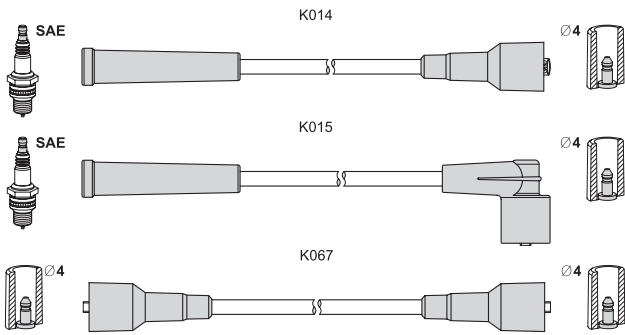

T280B K014 100 90 70 K015 70 50 30 K067 60

Opel Omega A 2.6 i	09.90 - 03.94	110	C 26 NE
Omega A Caravan 2.6 i	09.90 - 03.94	110	C 26 NE
Senator B (29_) 2.6 i	09.90 - 09.93	110	C 26 NE