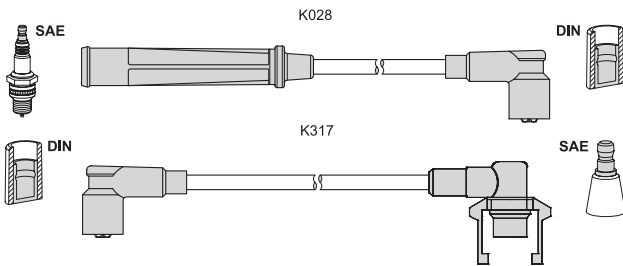

T606B K028 40 40 40 40 K317 60

Volvo 340-360 (343, 345) 1.4	08.82 - 08.85	46	B 14.3 E
1.4	08.86 - 12.88	50	B 14.4 S
1.4	08.75 - 07.83	51	B 14.4 S

< T606B

Volvo 340-360 1.4	08.87 - 07.88	51	B 14.4 S
1.4	08.83 - 07.86	52	B 14.4 S
340-360 Sedan (344) 1.4	08.86 - 12.88	50	B 14.4 S
1.4	08.87 - 07.88	51	B 14.4 S
1.4	08.83 - 07.86	53	B 14.4 S