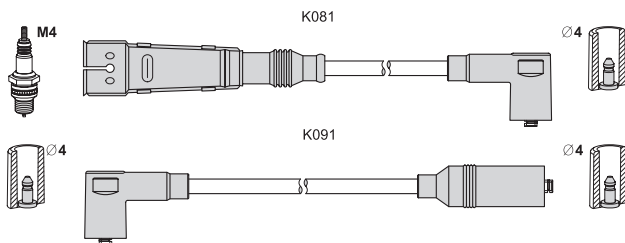

T703C K081 60 80 80 80 K091 30 alternative T051B

Audi Coupe (81, 85) 1.8 GT	09.82 - 10.88	66	DS/JV
1.8 GT	01.85 - 07.88	68	JN
1.8 GT	08.86 - 10.87	79	PV
1.8 GT	08.86 - 10.88	82	DZ
1.8 GT quattro	12.84 - 10.88	82	DZ
Coupe (89, 8B) 1.8	08.89 - 07.91	82	DZ
80 (89, 89Q, 8A, B3) 1.6	08.90 - 10.91	75	ABB
100 (44, 44Q, C3) 1.8	08.82 - 12.87	55	RS/DR
1.8	02.86 - 07.88	65	SH