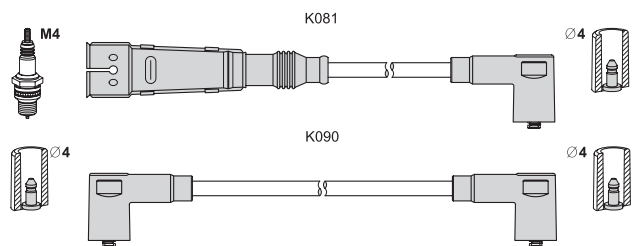

T865C K081 35 50 55 70 K090 35

alternative T055B

Seat Cordoba (6K2) 1.6	06.99 - 10.02	55	ALM
Cordoba Vario (6K5) 1.6	06.99 -	55	ALM
Ibiza III (6K1) 1.6	08.99 - 02.02	55	ALM
VW Caddy II Combi (9K9B) 1.4	11.95 - 01.04	44	AKV
Lupo (6X1, 6E1) 1.0	09.98 - 07.05	37	AHT/AER/ALL
Polo 60 (6N1) 1.4	07.95 - 10.99	44	AKV
Polo Classic 60 (6KV2) 1.4	12.95 - 09.01	44	AKV
Polo Variant (6KV5) 1.4	05.97 - 09.01	44	AKV