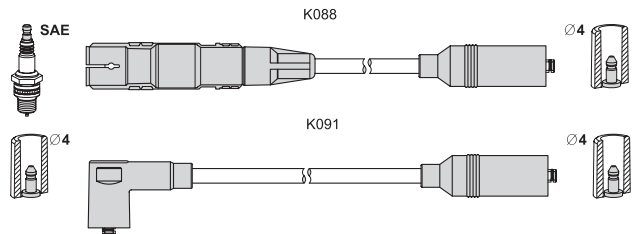

T952C K088 70 50 40 30 K091 30

alternative T068B

Audi A4 (8D2, B5) 1.6	01.95 - 07.00	74	ADP
A4 Avant (8D5, B5) 1.6	03.96 - 07.00	74	ADP
VW Passat (3B2) 1.6	10.96 - 11.00	74	ADP
Passat Variant (3B5) 1.6	06.97 - 11.00	74	ADP