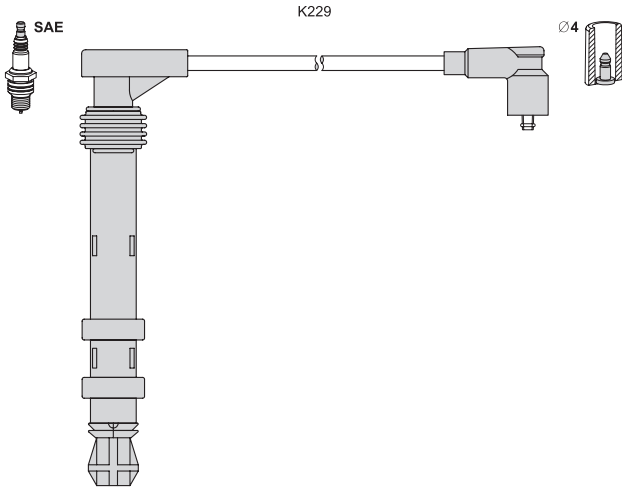

T845B K229 55 45 40 25 -

Fiat Brava (182) 1.6 16V	10.95 - 10.01	66	182 A6.000
1.6 16V	02.96 - 10.01	76	182 A4.000
Bravo (182) 1.6 16V	10.95 - 10.01	66	182 A6.000
1.6 16V	03.96 - 10.01	76	182 A4.000
Doblo (119) 1.6 16V	10.01 -	76	182 B6.000
1.6 Natural Power	09.02 -	76	182 B6.000
Doblo Cargo (223) 1.6 16V	10.01 -	76	182 B6.000
1.6 Natural Power	09.02 -	76	182 B6.000
Marea (185) 1.6 16V	09.96 -	76	182 A4.000
1.6 16V Bipower	04.99 -	76	186 A4.000/185 A3.000
Marea Weekend (185) 1.6 16V	09.96 -	76	182 A4.000
Multipla (186) 1.6 16V	04.99 -	76	182 A4.000
1.6 16V Blupower	04.99 -	70	186 A3.000
1.6 16V Bipower	04.99 -	76	186 A4.000
1.6 16V Bipower	10.01 -	76	182 B6.000
1.6 16V Blupower	04.02 -	70	182 B6.000
Palio (178BX) 1.6 16V	04.96 -	74	178 B3.000
Palio Weekend 1.6 16V	04.96 - 02.01	74	178 B3.000
1.6 16V	02.01 -	76	182 B6.000
Siena (178_) 1.6 16V	09.98 -	78	178 B3.000
Lancia Dedra (835) 1.6 16V	01.96 - 07.99	76	182 A4.000
Dedra S.W. (835) 1.6 16V	01.96 - 07.99	76	182 A4.000
Delta II (836) 1.6 i.e.	03.96 - 08.99	66	182 A6.000
1.6 i.e. 16V	01.96 - 08.99	76	182 A4.000
Lybra (839AX) 1.6 16V	07.99 -	76	182 A4.000
Lybra S.W. (839BX) 1.6 16V	07.99 -	76	182 A4.000