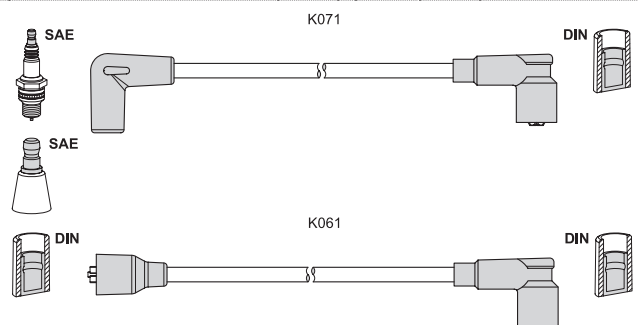

T224G K071 50 50 60 60 70 70 K061 70

Ford Granada (GU) 2.0	08.77 - 08.85	66	NYP
2.3	08.77 - 06.79	79	YYH
2.8	08.77 - 08.85	99	PYA
2.8 i	10.82 - 08.85	110	PRC
Granada Combi (GNU) 2.0	08.77 - 06.85	66	NYP