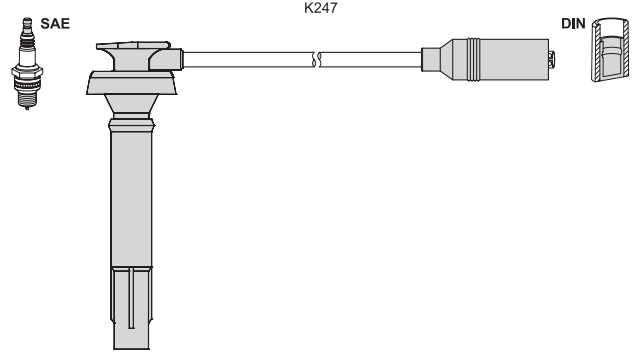

T579B K247 42 57 45 57 -

Subaru Forester (SG) 2.0	09.02 -	92	EJ20
2.5	12.03 -	155	EJ25
Impreza Sedan (GD, GG) 2.0	12.00 -	92	EJ20
Impreza Station Wagon 2.0	12.00 -	92	EJ20
Legacy III (BE, BH) 2.0	04.99 - 08.03	92	EJ20
2.5	10.98 - 08.03	115	EJ25
Legacy III St. Wagon 2.0	12.98 - 08.03	92	EJ20
2.5	12.98 - 08.03	115	EJ25
Outback (BE, BH) 2.5	10.00 - 08.03	115	EJ25