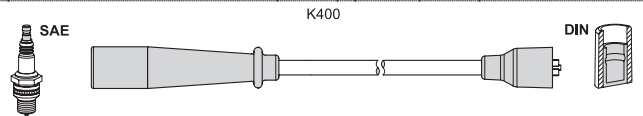

T285B K400 77 77 62 63 -

Opel Campo (TF_) 2.3	08.91 - 08.94	69	4 ZD1
2.3 4x4	08.91 - 08.94	69	4 ZD1
Vauxhall Brava Pick-up 2.3	08.91 - 08.94	69	4 ZD1
2.3 4x4	06.90 - 08.94	69	4 ZD1

T286B K169 20 27 36 44 K066 26