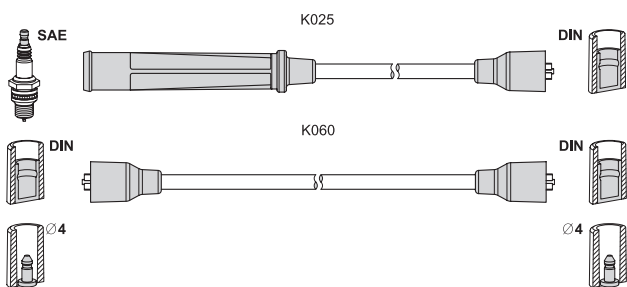

T275B K025 70 60 50 40 K060 50

Opel Manta A (58_59_) 1.6	02.75 - 08.75	44	16 N
---------------------------	---------------	----	------

< T275B

Opel Manta A 1.6	09.70 - 08.75	50	16 N
1.6	02.75 - 08.75	55	16 S
1.6 S	09.70 - 08.75	59	16 S
1.9 S	09.70 - 08.75	65	19 S
1.9 S	09.70 - 08.75	66	19 S
Manta B (58_59_) 1.3 S	08.81 - 08.86	55	13 S
1.6 N	09.75 - 12.80	44	16 N
1.6 S	09.75 - 12.81	55	16 S
1.8 S	07.82 - 08.87	66	18 S
1.9 S	09.75 - 12.80	66	19 S
2.0 S	08.77 - 08.84	74	20 S
2.0 E	08.77 - 08.88	81	20 E
Manta B CC (53_55_) 1.3 S	08.79 - 08.86	55	13 S
1.6 N	09.75 - 12.80	44	16 N
1.6	08.77 - 07.81	55	
1.8 S	07.82 - 08.87	66	18 S
2.0 S	08.77 - 08.84	74	20 S
2.0 E	08.77 - 08.88	81	20 E
Monza A (22_) 2.0 E	03.83 - 10.84	85	H 20 E
Rekord E 2.0 E	09.77 - 10.84	81	20 E
2.2 E	11.84 - 08.86	85	22 E
Rekord E Caravan 2.0 E	09.77 - 10.84	81	20 E
2.2 E	11.84 - 08.86	85	22 E
Senator A (29_) 2.0 E	03.83 - 10.84	85	H 20 E
2.2 E	11.84 - 08.87	85	22 E