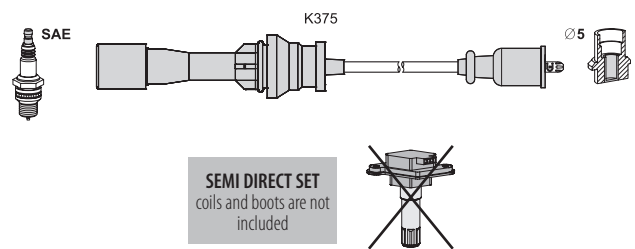

T247P K375 32 38 + + -

Mazda 323 FVI (BJ) 1.5 16V	09.98 - 01.01	65	
1.6	01.01 - 05.04	70	ZM
1.6	01.01 - 05.04	72	ZM
323 SVI (BJ) 1.5 16V	09.98 - 01.01	65	
1.6	01.01 - 05.04	70	ZM
1.6	01.01 - 05.04	72	ZM