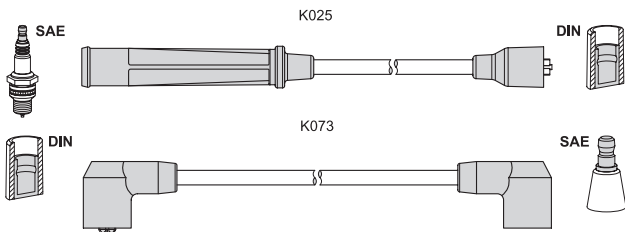

T378B K025 70 70 70 80 K073 95

Volvo 240 (P242, P244) 2.0	08.84 - 07.85	76	B 200 K
240 Combi (P245) 2.0	08.84 - 07.85	76	B 200 K
340-360 (343, 345) 2.0	08.80 - 07.83	70	B 19 A/B 200 K
2.0	08.84 - 07.87	77	B 200 K
2.0	08.88 - 07.89	80	B 200 F
2.0	08.87 - 07.88	81	B 200 F
2.0	08.86 - 07.88	82	B 200 E/B 200 F
340-360 Sedan (344) 2.0	08.84 - 07.90	75	B 200 K
2.0	08.84 - 07.87	77	B 200 K
2.0	08.88 - 07.89	80	B 200 F
2.0	08.84 - 07.86	85	B 200 E
2.0	08.84 - 07.86	87	B 200 E