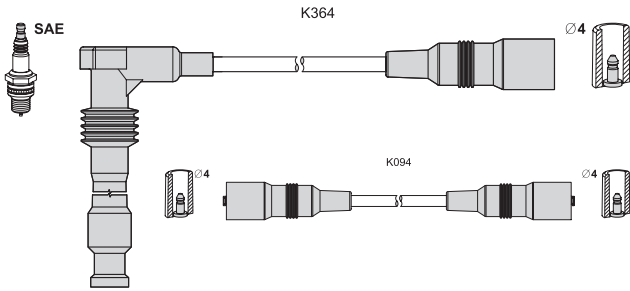

T292C K364 35 50 60 70 75 90 K094 42 alternative T093B

Opel Omega A 3.0 24V	09.89 - 03.94	147	C 30 SEJ
3.0 24V	09.89 - 03.94	150	C 30 SE
Omega A Caravan 3.0 24V	09.89 - 03.94	147	C 30 SEJ
Senator B (29_) 3.0 24V	09.89 - 09.93	150	C 30 SE
Vauxhall Carlton Mk III 3.0 24V	09.89 - 03.94	147	C 30 SEJ
3.0 24V	09.89 - 03.94	150	C 30 SE
Carlton Mk III Estate 3.0 24V	09.89 - 03.94	147	C 30 SEJ
Senator Mk II 3.0 24V	09.89 - 09.93	150	C 30 SE