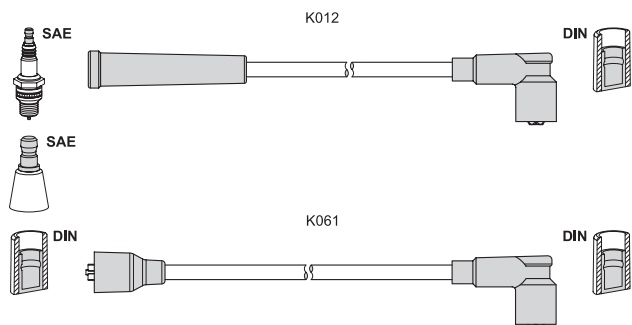

T485B K012 40 40 50 60 K061 40