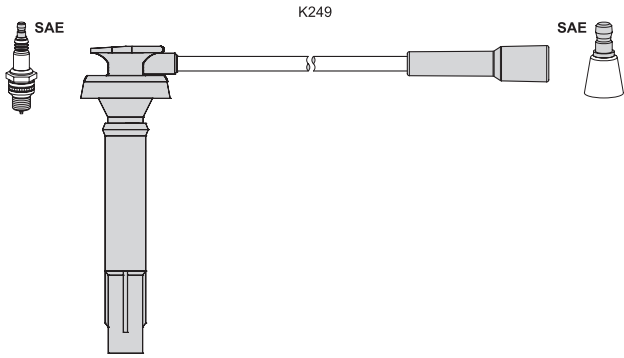

T581B K249 60 55 45 45 -

Subaru Impreza Coupe 2.0 i	12.97 - 09.00	85	EJ20E
2.0 i 4WD	12.97 - 12.00	85	EJ20
2.2	09.98 - 09.00	96	
2.2 AWD	09.98 - 09.00	96	
Impreza Sedan 2.0 i 4WD	12.97 - 12.00	85	EJ20
2.0 i	09.98 - 09.00	92	
2.0 i 4WD	06.98 - 12.00	92	EJ20
2.2 GX AWD	09.98 - 09.00	96	
2.2 GX AWD	11.95 - 08.98	97	
Impreza Sedan (GD, GG) 2.0 i	12.00 -	92	EJ20
Impreza St. Wagon (GF) 2.0 i	12.97 - 08.98	85	EJ20E
2.0 i	09.98 - 09.00	92	
2.0 i 16V AWD	06.98 - 12.00	92	EJ20
2.2 GX AWD	09.98 - 09.00	96	
2.2 GX AWD	11.95 - 08.98	97	
Impreza St. Wagon 2.0 i	12.00 -	92	EJ20