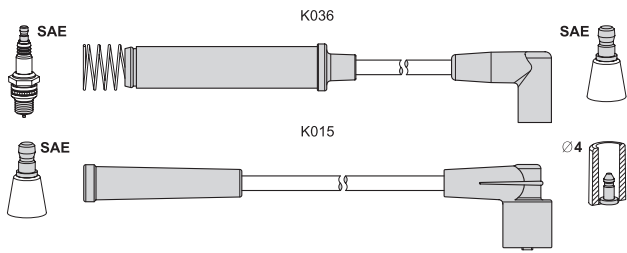

T273B K036 50 60 70 80 K015 40

Opel Corsa A CC 1.2 i	09.89 - 03.93	33	C 12 NZ
1.4 i	01.90 - 03.93	44	C 14 NZ
1.6 GSI	05.88 - 03.92	74	E 16 SE
Corsa A TR 1.2 i	09.89 - 03.93	33	C 12 NZ
1.4 i	10.89 - 03.93	44	C 14 NZ