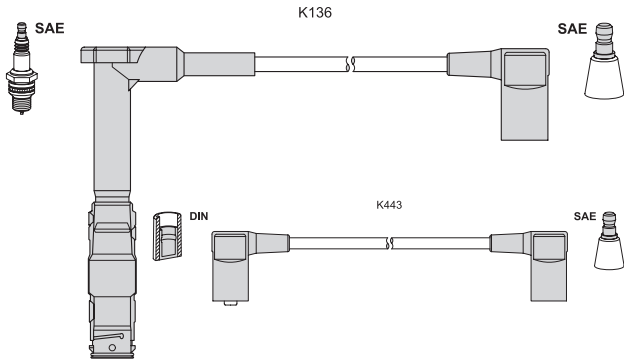

T807C K136 100 90 100 90 100 80 100 105 K443 115/60 alternative T008B

Mercedes 400 E (W124) 4.2	10.92 - 06.93	205	M 119.975
500 E (W124) 5,0	01.91 - 06.93	240	M 119.974
E 420 (W124) 4.2	06.93 - 06.95	205	M 119.975
E 420 (W210) 4.2	01.96 - 06.97	205	M 119.985
E 420 T (S210) 4.2	06.96 - 06.97	205	M 119.985
E 500 (W124) 5.0	06.93 - 06.95	235	M 119.974
S 420 (W140) 4.2	01.93 - 10.98	205	M 119.971
4.2	02.91 - 10.98	210	M 119.971
S 420 SEC/CL (C140)	10.94 - 02.99	205	M 119.971/M 119.981
S 500 (W140) 5.0	01.93 - 10.98	235	M 119.970
S 500 SE,SEL (W140) 5.0	02.91 - 10.98	240	M 119.970
S 500 SEC/CL (C140) 5.0	10.92 - 02.99	235	M 119.970
SL 500 (R129) 5.0	09.92 - 10.01	235	M 119.982/M 119.972