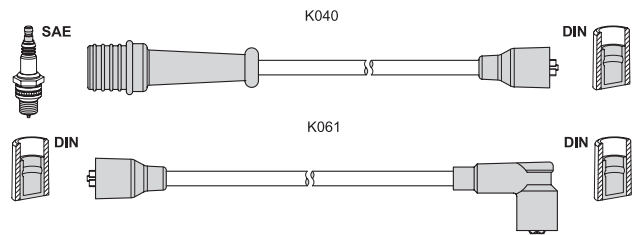

T671B K040 50 50 60 70 K061 50

Peugeot 505 (551A) 2.2	03.86 - 12.93	84	851X (ZDJL)
2.2	05.81 - 10.84	85	851 (ZDJ)
2.2 GTI	08.83 - 12.93	90	851B (ZDJL)
2.2 GTI	08.83 - 12.93	96	
505 Break (551D) 2.2	01.86 - 12.93	84	851X (ZDJL)
2.2 GTI	09.85 - 12.86	90	851B (ZDJL)

T 672H