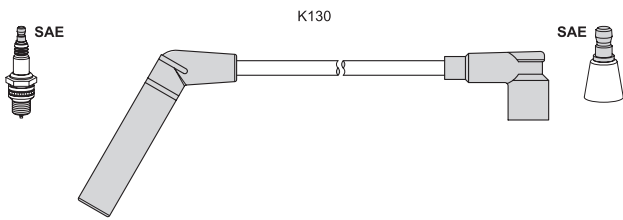

T891H K358 22 22 25 25 -

application → T1065

T 892B

ignition lead sets - summary

T892B K130 14 14 14 -

Chevrolet Matiz 0.8	03.05 -	38	F8CV
Spark 0.8	09.00 -	38	F8CV
0.8	05.05 -	37	F8CV
Daewoo Matiz (KLYA) 0.8	01.02 -	38	F8CV