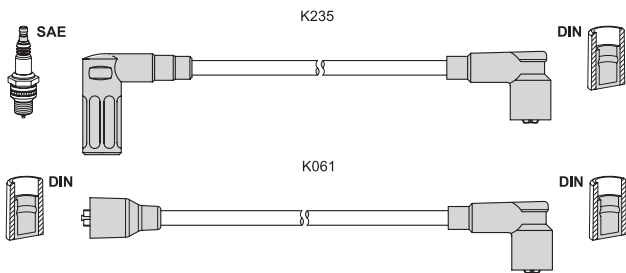

T446B K235 20 20 38 48 K061 118

Fiat Uno (146A/E) 1.4 Turbo i.e.	09.89 - 09.93	82	146 A8.046
1.4 Turbo i.e.	12.89 - 12.96	87	146 A8.000