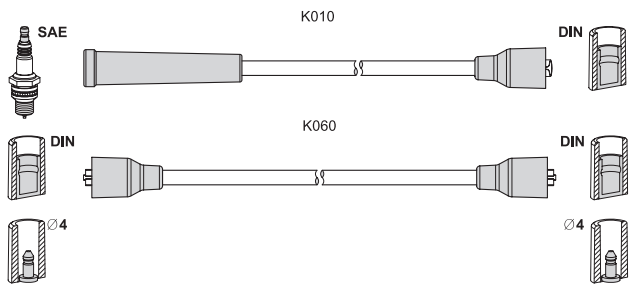

T290B K010 55 55 55 65 K060 80

Peugeot 205 I (741A/C) 1.3	02.84 - 10.87	47	G1A
1.5	02.84 - 10.87	63	
205 II (20A/C) 1.1 XA	07.87 - 10.88	40	E1
1.3	08.90 - 07.92	47	
309 I (10C, 10A) 1.1	10.85 - 07.89	40	E1
1.3	10.85 - 07.89	47	G1A
1.3 XL	09.86 - 08.89	52