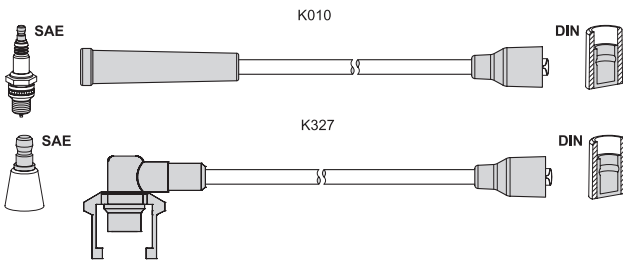

T577B K010 75 85 90 100 K327 68

Renault Trafic Bus 2.0	07.80 - 04.85	58	829 720
2.0	06.86 - 04.89	59	J5R 722/ 716/ 726
2.0 4x4	06.86 - 04.89	59	J5R 722/ 716/ 726
Trafic Van (T1, T3, T4) 2.0	07.80 - 04.85	58	829 720
2.0	06.86 - 04.89	59	J5R 722/ 716/ 726
2.0 4x4	06.86 - 04.89	59	J5R 722/ 716/ 726
Trafic Flatbed (P6) 2.0	03.80 - 04.89	59	J5R 726
Trafic Bus (TXW) 2.0	05.89 - 08.90	59	J5R 726
Trafic Van (TXX) 2.0	05.89 - 08.90	59	J5R 716
Trafic Flatbed (PXX) 2.0 [RWD]	05.89 - 10.97	59	J5R 726