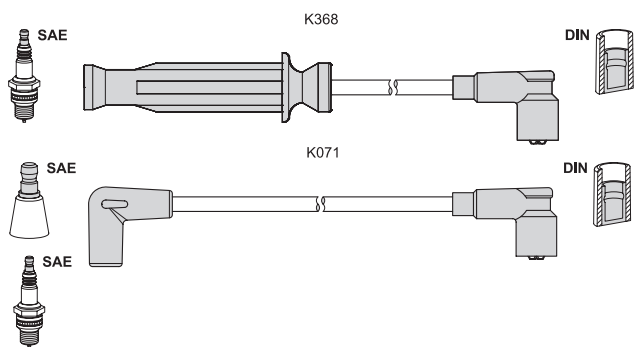

T664B K368 66 55 52 37 K071 60

Rover 820 (XS) 2.0 Sport	04.94 - 03.96	145	
820 Hatchback (XS) 2.0 Sport	04.94 - 03.96	145