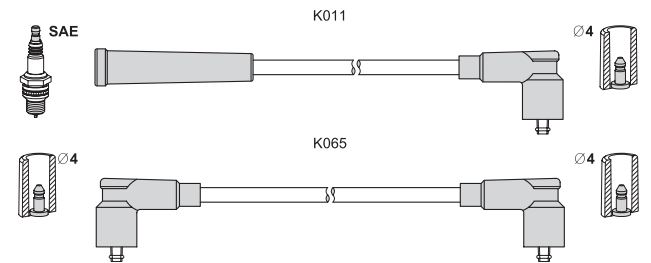

T193G K373 19 39 43 58 79 87 -

Ford Scorpio II 2.9 i 24V	10.94 - 08.98	152	BOB
Scorpio II Combi 2.9 i 24V	10.94 - 08.98	152	BOB

T194H K011 30 40 40 50 K065 30

T194S K011 30 40 40 50 K065 30

Skoda Felicia I (6U1) 1.3 carb	10.94 - 03.98	40	AMJ/135 L
Felicia I Combi (6U5) 1.3 carb	10.94 - 03.98	40	AMJ/135 L