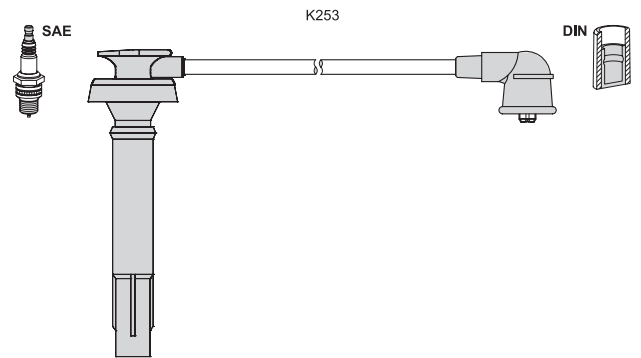

T584B K253 85 85 55 50 -

Subaru Legacy IV 2.5	09.03 -	121	EJ25
Legacy IV St. Wagon 2.5	09.03 -	121	EJ25