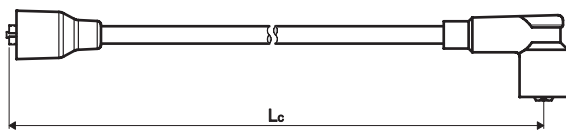

Measuring of lead lengths

Измерение длин проводов зажигания
Měření délek zapalovacích kabelů

L_c cm