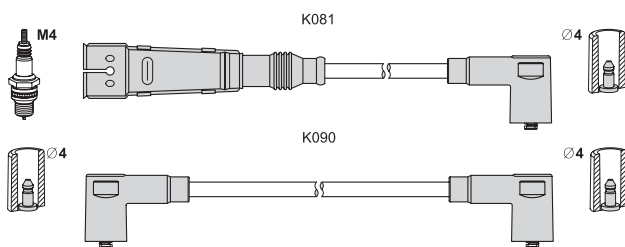

T658C K081 70 60 55 40 K090 50 alternative T048B

Seat Cordoba Vario (6KS) 1.6 i	09.96 - 06.99	55	ALM/AEE
VW Polo 55 (6N1) 1.4	08.95 - 10.99	40	AEX
Polo 60 (6N1) 1.4	07.95 - 10.99	44	AEX
Polo Classic 60 (6KV2) 1.4	12.95 - 09.01	44	AEX
Polo Variant (6KV5) 1.4	05.97 - 09.01	44	AEX
Polo Van (6NF) 1.4	05.98 - 12.99	44	AEX