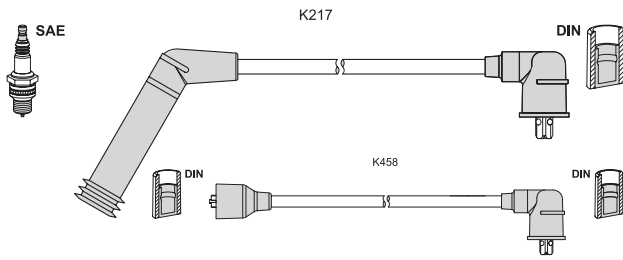

T 799B

ignition lead sets - summary

T799B K217 60 70 70 80 K458 20

Hyundai Sonata I (Y-2) 2.4 i	09.88 - 08.91	83
Sonata II (Y-3) 1.8 i	05.93 - 06.98	72
2.0 i	08.96 - 06.98	70
2.0 i	06.94 - 08.96	77 G4CP
Starex (H1) 2.4	06.97 -	82 G4CS
2.4 4WD	02.98 -	82 G4CS