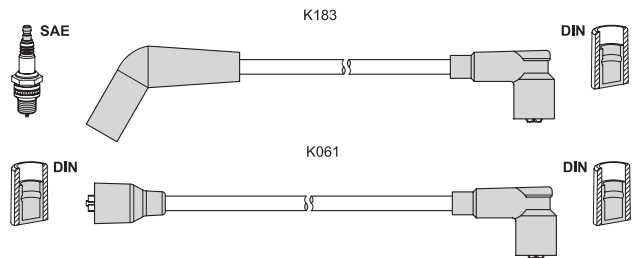

T562B K183 57 59 38 40 K061 80

Rover 214 (RF) 1.4	01.96 - 12.97	66	14 K4D
214 Hatchback (XW) 1.4	09.93 - 10.95	55	14 K2D/14 K2A
1.4 Si/GSi	10.89 - 10.95	66	14 K4C/14 K4D
214 Cabriolet (XW) 1.4	01.92 - 11.99	66	14 K4C/14 K4D
414 (XW) 1.4 GSi/Si	04.90 - 04.95	66	14 K4C/14 K4D
1.4 GSi/Si cat	01.93 - 04.95	76	14 K4F