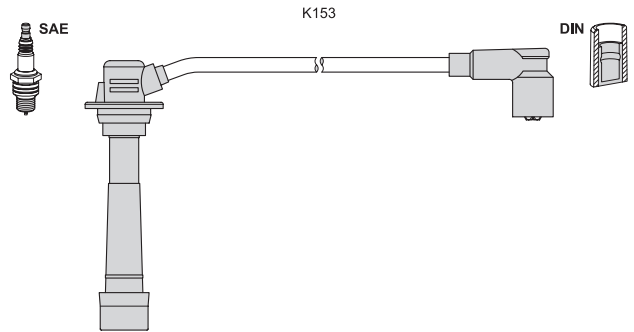

T556B K153 35 46 51 61 -

Mazda 323 III (BF) 1.5	08.85 - 05.89	55	E5
323 III Hatchback (BF) 1.5	08.85 - 05.89	55	E5
323 III Station Wagon 1.5	05.86 - 05.89	55	B50/B53/E5
323 CV (BA) 1.8 16V	08.94 - 09.98	84	BP-ZE
323 FV (BA) 1.8 16V	08.94 - 09.98	84	BP-ZE
323 SV (BA) 1.8 16V	08.94 - 09.98	84	BP-ZE
MX-3 (EC) 1.6 i	01.94 -	79	B6D