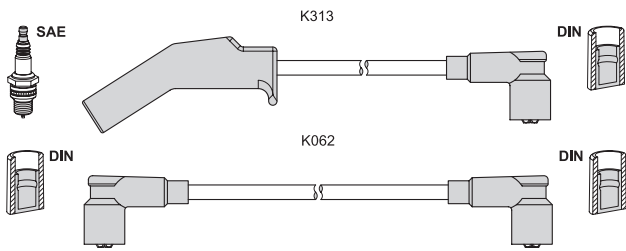

T130G K313 75 61 44 64 44 44 K062 73

Ford Scorpio II (GFR, GGR) 2.9i	02.95 - 08.98	110	BRG
Scorpio II Combi 2.9i	02.95 - 08.98	110	BRG
Transit Bus (E_ _) 2.9i	01.91 -	107	BRT