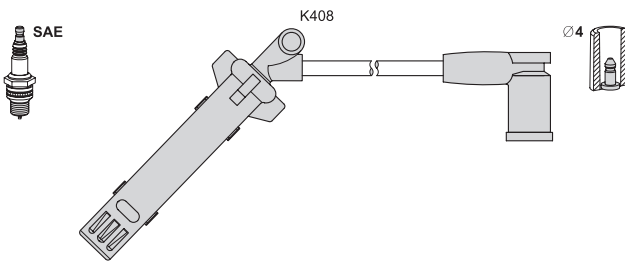

T468G K408 55 45 40 25 -

Ford Galaxy (WGR) 2.3 16V	09.01 -	103	E5SB
2.3 16V	01.97 -	107	E5SA