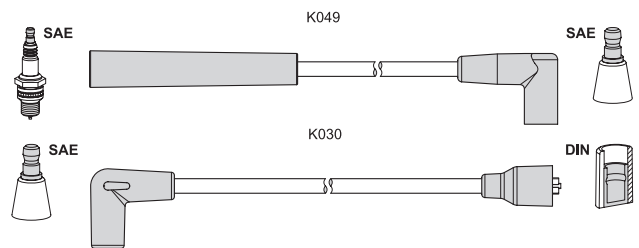

T141G K049 50 60 70 60 70 85 K030 60