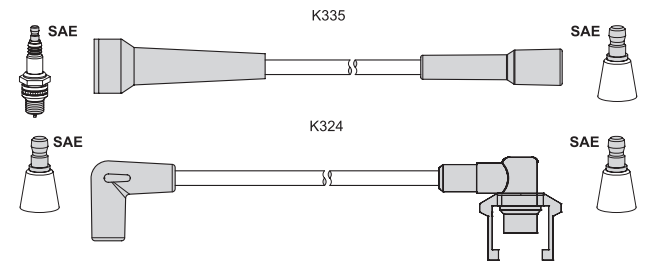

T196B K335 40 50 60 70 K324 70

Volvo 340-360 (343, 345) 1.7	08.85 - 07.91	59	B 17 2 K
340-360 Sedan (344) 1.7	08.85 - 07.91	59	B 17 2 K