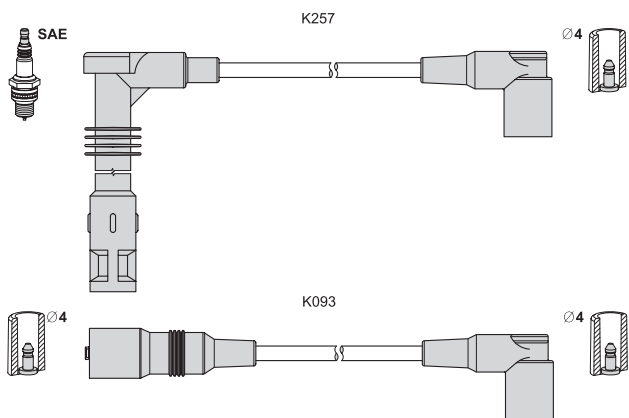

T589C K257 55 95 90 25 50 85 80 25 K093 30/30

Audi 100 (4A, C4) S4 V8 quattro	10.92 - 06.94	206	ABH
S4 V8 quattro	03.94 - 06.94	213	AEC
100 Avant S4 V8 quattro	10.92 - 06.94	206	ABH
S4 V8 quattro	03.94 - 06.94	213	AEC
A6 (4A, C4) S6 4.2 quattro	06.94 - 10.97	213	AEC
A6 Avant S6 4.2 quattro	06.94 - 12.97	213	AEC
V8 (44_4C_) 3.6 quattro	04.93 - 02.94	180	PT
3.6 quattro	10.88 - 02.94	184	PT
4.2 quattro	10.91 - 02.94	206	ABH