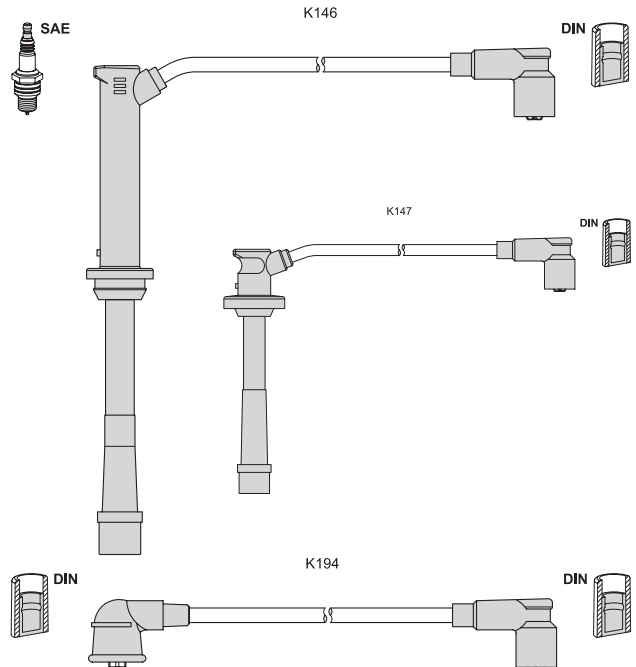

T873B K146 105 105 125 K147 65 45 50 K194 60

Mazda 323 FV (BA) 2.0 24V	08.94 - 09.98	106	KF
Xedos 6 (CA) 2.0 V6	06.94 -	103	KF1
2.0 V6	01.92 - 05.94	106	KF1