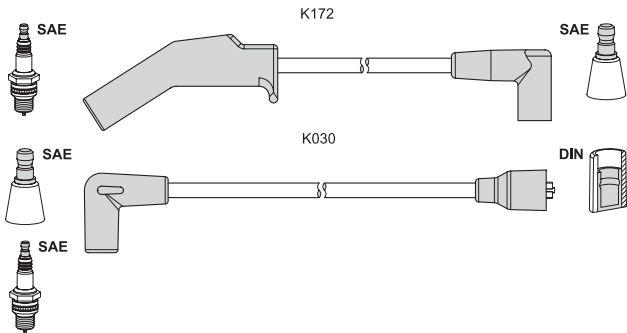

T125G K172 72 56 45 72 45 47 K030 63

Ford Scorpio I (GAE, GGE) 2.4 i	10.88 - 02.92	92	ARD
2.4 i cat	10.88 - 09.94	92	ARD
2.4 i	09.86 - 06.87	96	ARC
2.9 i	09.86 - 09.94	107	BRD/BRE/BRF
2.9 i cat	10.87 - 08.88	107	BRE
2.9 i 4x4	05.88 - 02.93	107	BRD/BRE/BRF
Scorpio I Sedan (GGE) 2.4 i	10.88 - 10.94	92	ARD
2.9 i	09.86 - 12.94	107	BRD/BRE/BRF
2.9 i 4x4	12.89 - 10.94	107	BRD/BRE/BRF
Scorpio I Combi (GGE) 2.4 i	09.91 - 09.94	92	ARD
2.9 i	09.91 - 09.94	107	BRD/BRE/BRF
2.9 i 4x4	05.88 - 02.93	107	BRD/BRE/BRF