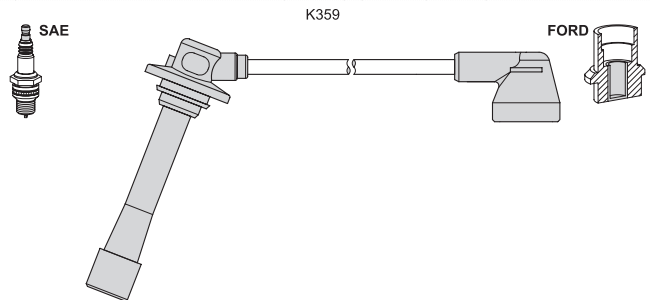

T181B K359 53 43 33 30 -

Mazda 626 V (GF) 1.8	05.97 - 12.99	66	
1.8	12.99 - 10.02	74	FP9A
2.0	05.97 - 10.02	85	FS
2.0	04.98 - 10.02	100	FS2C
626 V Hatchback (GF) 1.8	05.97 - 12.99	66	
1.8	12.99 - 10.02	74	FP
2.0	05.97 - 10.02	85	FS
2.0 H.P.	02.98 - 10.02	100	FS2C
626 V Station Wagon (GW) 1.8	02.98 - 01.00	66	
1.8	01.00 - 10.02	74	FP9A
2.0	02.98 - 10.02	85	FS
2.0 H.P.	02.98 - 10.02	100	FS2C