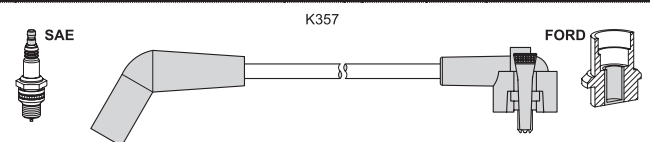

T183G K357 125 105 110 95 85 80 80 65 -

Ford Explorer (U2) 4.9 V6 Allrad	01.96 -	157