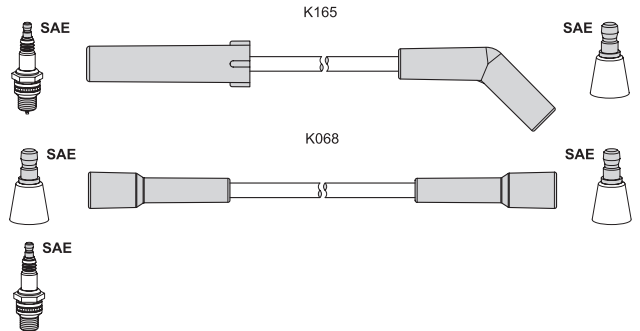

T959B K165 45 55 65 75 K068 65

Peugeot 605 (6B) 2.0	02.90 - 09.99	79

T 959B