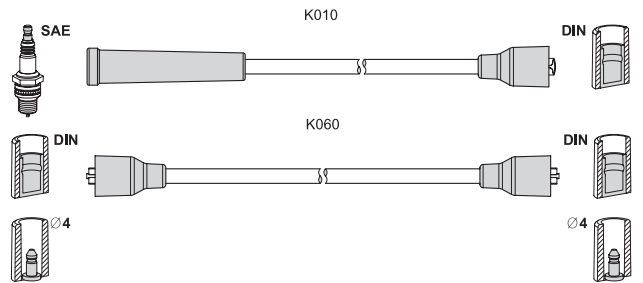

T336B K010 75 65 K060 45

Fiat 126 0.6	09.72 - 06.77	17	126 A.000
FSO 126P 0.6	07.72 - 07.77	17	
126P 0.6	07.77 - 12.91	22