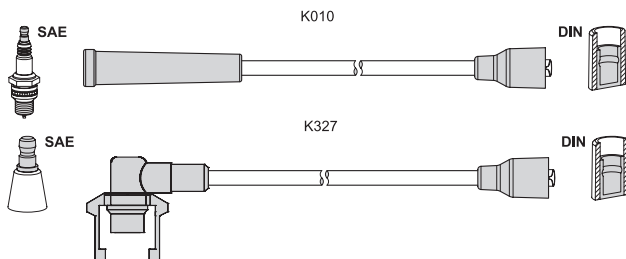

< T646C			
VW Polo 1.3 cat	10.89 - 11.90	55	3F
Polo Classic (86C, 80) 1.0	01.85 - 10.86	29	GL
1.0	08.86 - 09.94	33	AAU/HZ/AAK
1.3	08.85 - 07.87	40	MH/HK
1.3 cat	07.87 - 09.94	40	NZ/MH
Polo Coupe (86C, 80) 1.0	05.84 - 10.86	29	GL
1.0	08.85 - 01.92	33	HZ
1.0 cat	08.89 - 09.94	33	AAU/AAK/ACM
1.3	08.85 - 06.87	40	MH/HK
1.3 cat	07.87 - 08.94	40	NZ/2G/MH/AAV
1.3	06.84 - 09.94	55	GK
1.3 cat	10.89 - 11.90	55	3F
1.3 G40	08.90 - 09.94	83	PY
1.3 G40	01.87 - 08.90	85	PY
Polo Van (86CF) 1.0	08.92 - 07.94	33	AAU
1.3	08.92 - 07.94	40	AAV
Polo Van (6NF) 1.0	10.94 - 12.99	33	AAU

T647B K010 30 40 40 40 K327 40

Renault Twingo (C06_) 1.2	03.93 - 10.96	40	C3G 702/C3G 700
Twingo Van (S06_) 1.2	03.93 - 05.96	40	C3G 702/C3G 700