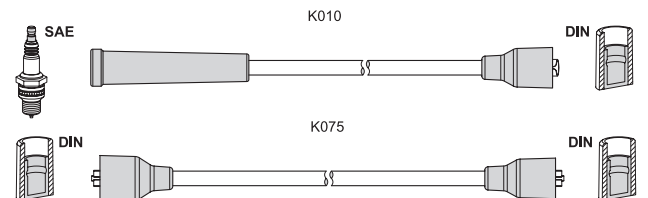

T109B K010 45 50 60 70 K075 60

Seat Ibiza I (021A) 0.9	08.90 - 05.93	29	146 A 000/09 NCA
0.9	08.86 - 05.93	32	146 A 000