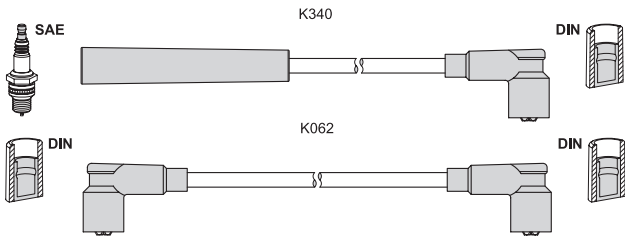

T146G K340 60 65 75 85 K062 60

Ford Scorpio I (GAE, GGE) 2.0 i	01.86 - 12.90	74	NRC
Sierra (GBG, GB4) 1.6	01.88 - 02.93	53	LSF
1.6	01.87 - 02.93	55	LSE
1.6 i	10.89 - 02.93	59	L6B
Sierra Hatchback 1.6	01.88 - 02.93	53	LSF
1.6	01.87 - 02.93	55	LSE
1.6 i	10.89 - 02.93	59	L6B
Sierra Combi (BNG) 1.6	01.88 - 02.93	53	LSF
1.6	01.87 - 02.93	55	LSE
1.6 i	10.89 - 02.93	59	L6B
Transit Bus 1.6	12.77 - 10.86	48	4RB
Transit Bus 2.0	11.77 - 10.86	55	4RC
Transit Van (V_) 1.6	11.77 - 10.86	48	4RB
Transit Van (V_) 2.0	11.77 - 10.86	55	4RC
Transit Bus (T_) 1.6	12.85 - 01.89	46	LAT
Transit Bus (T_) 2.0 cat	12.85 - 09.92	57	N6T
Transit Van (T_) 1.6	09.85 - 09.92	46	LAT
Transit Flatbed (T_) 2.0 cat	11.85 - 09.92	57	N6T
Transit Bus (E_) 2.0	09.91 - 09.94	66	NBA
Transit Bus (E_) 2.0i	09.91 - 07.94	72	NCA
Transit Van (E_) 2.0	09.91 - 06.94	66	NBA
Transit Van (E_) 2.0i	09.91 - 06.94	72	NCA
Transit Flatbed (E_) 2.0	09.91 - 08.94	72	NCA