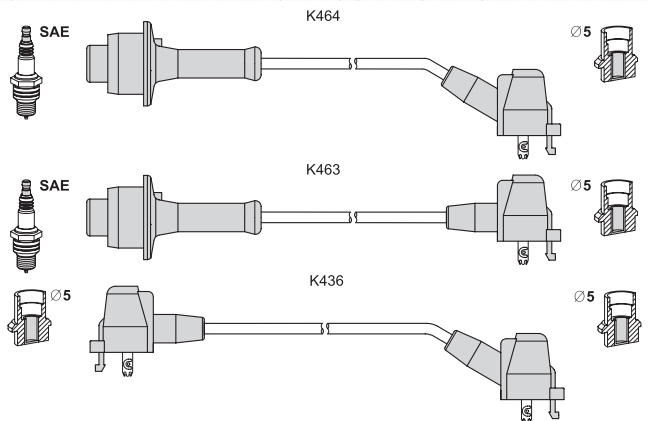

T614P K464 25 25 K463 25 20 K436 25

Toyota Lite-Ace Bus 1.5	01.92 - 01.95	52	5K
Lite-Ace Van 1.5	01.92 - 01.95	52	5K