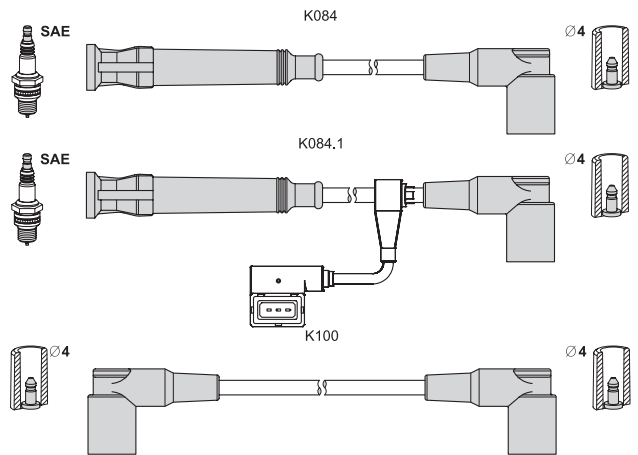

T176C K084 35 45 55 K084.1 65 (sensor) K100 75 alternative T028B

BMW 316 i (E30) 1.6	09.87 - 06.91	73	M40 B 16 (Cat.)
1.6	07.88 - 06.91	75	M40 B 16
316 i Touring (E30) 1.6	09.91 - 06.94	73	M40 B 16 (Cat.)
1.6	09.91 - 06.94	75	M40 B 16
318 i (E30) 1.8	09.87 - 06.91	83	M40 B 18
1.8	09.87 - 06.91	85	M40 B 18
318 i Touring (E30) 1.8	04.89 - 06.94	83	M40 B 18
1.8	09.87 - 06.91	85	M40 B 18
318 i Cabriolet (E30) 1.8	09.90 - 10.93	83	M40 B 18
316 i (E36) 1.6	09.90 - 09.93	73	M40 B 16 (Cat.)
1.6	09.90 - 09.93	75	M40 B 16
318 i (E36) 1.8	12.90 - 10.93	83	M40 B 18