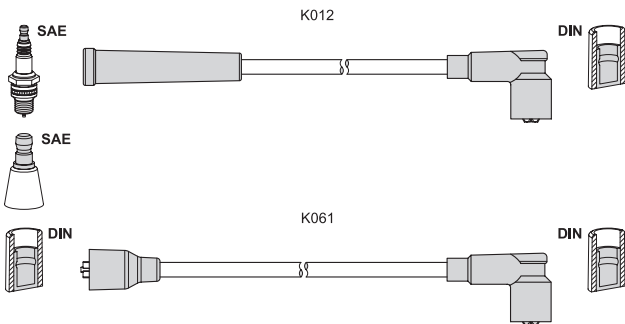

T374B K012 60 60 80 80 K061 50

Saab 900 I (AC4, AM4) 2.0 Turbo	10.80 - 07.85	107	B201S/BSI 20
900 I Combi-Coupe 2.0 Turbo	09.78 - 07.85	107	B201S/BSI 20