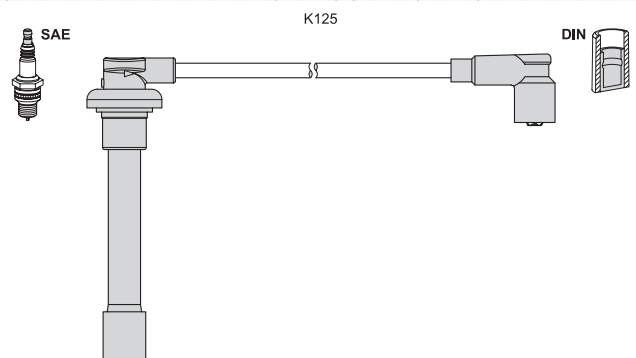

T232B K125 50 55 65 72 -

Honda Accord V Aerodeck 2.2 i ES	09.93 - 02.98	110	F22B5
Accord V Coupe 2.2 i ES	09.93 - 02.98	110	F22B5
Accord VII (CG) 2.2 Type-R	02.99 - 12.02	156	H22A7
Accord VII Coupe 2.0 i 16V	02.98 - 06.03	108	F20B7/F20B5
Shuttle (RA) 2.3 16V	10.97 - 06.02	110	F23A7
2.3 16V 4x4	10.97 - 06.02	110	F23A