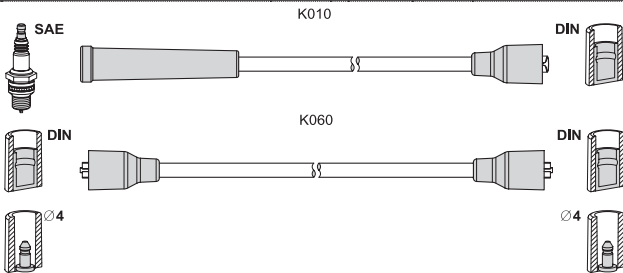

T768B K010 90 80 60 60 40 40 K060 40