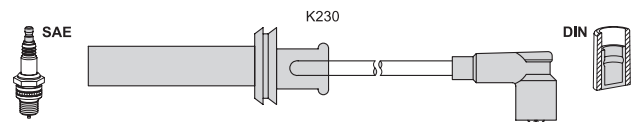

T543B K230 63 61 61 63 -

Fiat Coupe 2.0 16V Turbo	11.93 - 08.96	140	175 A1.000
Lancia Delta I 2.0 16V HF Integrale	06.93 - 01.94	155	831 E5.046/831 E5.000
Delta II (836) 2.0 16V Turbo	06.93 - 08.99	137	836 A2.000
2.0 16V Turbo	07.96 - 08.99	142	175 A4.000
Thema (834) 2.0 i.e. 16V	02.89 - 05.92	104	834 B2.246
2.0 i.e. 16V	05.88 - 08.92	108	834 B2.000
2.0 i.e. 16V Turbo	04.89 - 05.92	130	834 C1.246
2.0 16V Turbo	12.88 - 06.90	133	834 C1.000
Thema S.W. (834) 2.0 i.e. 16V	02.89 - 05.92	104	834 B2.246
2.0 i.e. 16V	05.89 - 08.92	108	834 B2.000
2.0 i.e. 16V Turbo	04.89 - 03.93	130	834 C1.246
2.0 i.e. 16V Turbo	12.88 - 06.90	133	834 C1.000