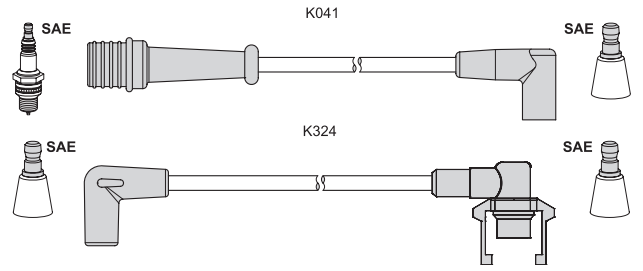

T792B K041 37 45 55 65 K324 40

Renault 21 (B48_) 2.0	02.90 - 10.92	99	J7R 740
2.0 4x4	09.90 - 10.92	99	J7R 740
21 Sedan (L48_) 2.0	02.90 - 06.94	99	J7R 740
2.0 4x4	12.89 - 02.94	99	J7R 740
2.0 Turbo	02.90 - 10.92	119	J7R 756
2.0 Turbo 4x4	02.90 - 10.92	119	J7R 756
2.0 Turbo	04.87 - 03.90	129	J7R 752
2.0 Turbo 4x4	08.89 - 10.93	129	J7R 752
21 Combi (K48_) 2.0	06.90 - 02.94	99	J7R 740
25 (B29_) 2.0 12V	06.89 - 12.92	99	J7R 726
2.0 12V	06.88 - 12.93	103	J7R 721/J7R 720