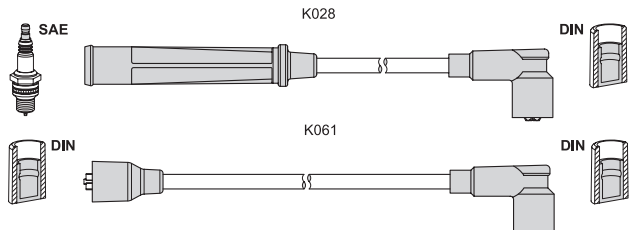

T291B K028 50 75 85 95 K061 60

Peugeot 205 I (741A/C) 1.1	02.83 - 10.87	36	109N (XW7)
1.4	02.83 - 10.87	53	150 (XY6B)
1.6	08.86 - 10.87	55	BAZ (XU5CP)
205 II (20A/C) 1.4	01.87 - 07.88	53	150 (XY6B)
1.6	10.87 - 09.98	55	BAZ (XU5CP)/B1A