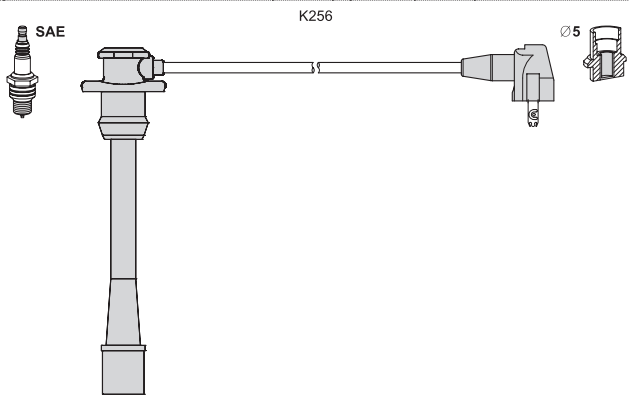

T588P K256 65 50 50 35 -