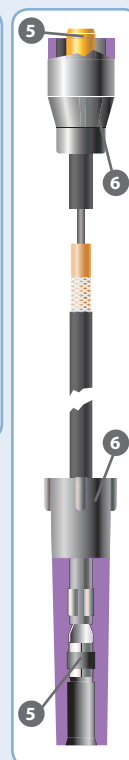

Спецификация комплектов - параметры проводов - резистивный сердечник

код комплекта TESLA	диаметр провода	внешняя оболочка	термостойкость	класс по ISO 3808	цвет провода
T xxxB	7 mm	силикон	-40 ... + 220°C	E	чёрный
T xxxG	8 mm	силикон	-40 ... + 220°C	E	серый
T xxxH	7 mm	EVA	-40 ... + 200°C	D	синий
T xxxS	7 mm	силикон	-40 ... + 220°C	E	синий