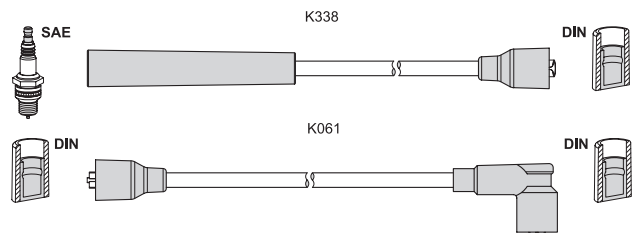

T459G K338 60 60 70 80 K061 40

Ford Capri II (GECF) 1.6	02.74 - 12.77	53	LCE
Capri III (GECF) 1.6	01.78 - 04.87	54	LCN