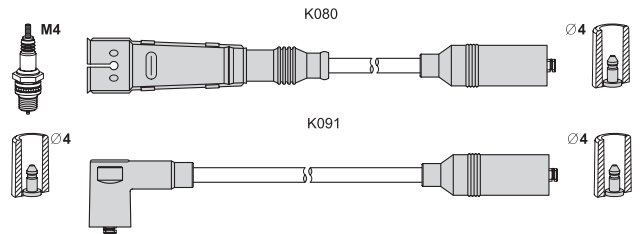

T651C K080 60 50 40 35 K091 55

alternative T036B

Seat Cordoba (6K2/C2) 1.8 i	02.93 - 06.99	66	ADZ
Ibiza II (6K1) 1.8 i	03.93 - 08.99	66	ADZ
Toledo I (1L) 1.8 i	11.93 - 12.96	66	ADZ
VW Golf II 1.8 GTI G60 syncro	08.88 - 07.91	118	PG/1H
Golf III (1H1) 1.8	11.91 - 08.97	66	ACC/ADZ
1.8 syncro	01.93 - 08.97	66	ADZ
2.0	11.91 - 08.97	85	ADY/AKR/AGG
2.0 syncro	08.95 - 08.97	85	AGG
Golf III Variant (1H5) 1.8	07.93 - 04.99	66	ADZ
1.8 syncro	10.94 - 04.99	66	ADZ
2.0	07.93 - 04.99	85	ADY/AKR/AGG
2.0 syncro	08.95 - 04.99	85	AGG
Golf III Cabriolet (1E7) 1.8	07.93 - 05.98	66	ADZ
2.0	07.93 - 05.98	85	ADY/AKR/AGG
Golf IV Cabriolet (1E7) 1.8	06.98 - 06.02	66	ADZ/ANP
2.0	06.98 - 06.02	85	AKR/AGG
Polo Classic 90 (6KV2) 1.8	01.97 - 09.01	66	ADD
Polo Variant (6KV5) 1.8	05.97 - 09.01	66	ADZ
Vento (1H2)	11.91 - 09.98	66	ADZ
2.0	11.91 - 09.98	85	ADY/AKR/AGG