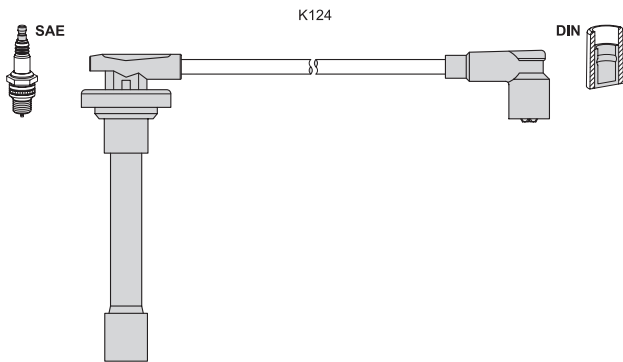

T895B K124 70 55 55 40 -

Honda Accord IV (CB3, CB7) 1.8	01.90 - 12.91	77	
2.0 16V	01.90 - 03.93	66	F20A6
2.0 16V	01.90 - 03.93	81	F20A3/F20A2
2.0 i 16V	01.90 - 03.93	98	F20A4/F20A8
2.2 i 16V automatic	01.90 - 03.93	108	F22A3
2.2 i 16V	01.90 - 03.93	110	F22A3
Accord IV Aerodeck 2.0 i 16V	03.93 - 12.93	98	F20Z3
2.2 i 16V	01.91 - 12.93	108	F22A8
2.2 i 16V	01.91 - 12.93	110	F22A7
Accord IV Coupe 2.0 i 16V	01.92 - 09.93	98	F20A7
Accord V (CC7) 2.0 i	03.93 - 01.96	85	F20Z2
2.0 i S	03.93 - 01.96	96	F20Z1

< T895B

Honda Accord V Aerodeck 2.0 i LS 16V	09.93 - 02.98	100	F20B3
2.2 i ES	09.93 - 02.98	110	F22B5
Accord V Coupe 2.0	09.93 - 12.97	100	F20B3
2.2 i ES	09.93 - 02.98	110	F22B5
Accord VI (CE, CF) 1.9 i	02.96 - 10.98	85	F18A3
2.0 i LS	02.96 - 10.98	96	F20Z1
Accord VII (CG) 1.8 i	10.98 - 12.02	100	F18B2
Accord VII Hatchback 1.8 i	12.99 - 12.02	100	F18B2
Prelude IV (BB) 2.0 i 16V	02.92 - 09.96	98	F20A4
Prelude V (BB) 2.0 16V	10.96 - 10.00	98	F20A4
Shuttle (RA) 2.2 16V	10.94 - 02.98	110	F22B8
Rover 618 (RH) 1.8 i/Si	03.96 - 02.99	85	F 18 A3
620 (RH) 2.0 i	08.93 - 06.96	85	F 20 Z2
2.0 Si	08.93 - 02.99	96	F 20 Z1