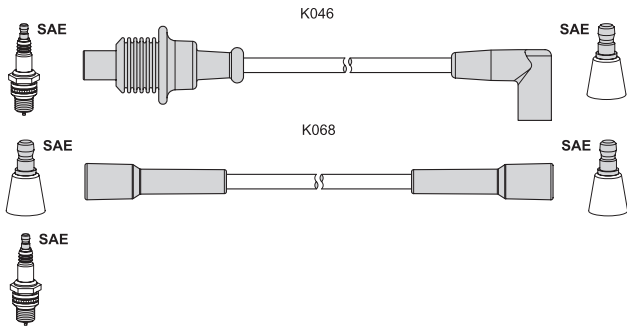

T905B K046 60 70 85 90 K068 90

Peugeot 205 I Cabriolet 1.9 CTI	10.87 - 12.94	75	DFZ (XU9J1)
205 II (20A/C) 1.9 GTI	10.87 - 10.94	88	DKZ (XU9JAZ)
1.9 GTI	10.87 - 09.98	94	D6B (XU9JA (G-KAT))
309 II (3C, 3A) 1.9	10.90 - 12.93	80	DDZ (XU9M)
1.9 GTI	07.89 - 12.93	88	DKZ (XU9JAZ)