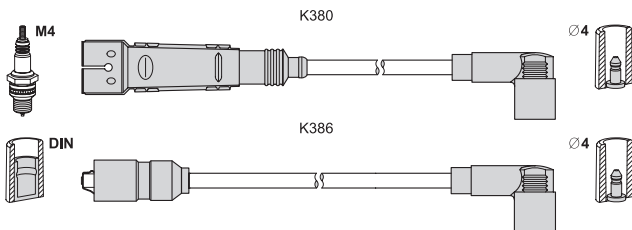

T742C K380 70 85 95 95 120 K386 70

alternative T052B

Mercedes 280 (W123) 2.8	02.76 - 08.81	115	M 110.923
280 E (W123) 2.8	02.76 - 11.85	136	M 110.988/M 110.984
280 TE (S123) 2.8	09.77 - 11.85	136	M 110.988
280 S (W116) 2.8	08.72 - 07.80	115	M 110.922
280 S (W126) 2.8	12.79 - 07.85	115	M 110.926/M 110.924
280 SE,SEL (W116) 2.8	08.72 - 07.80	136	M 110.985
280 SE,SEL (W126) 2.8	10.79 - 07.85	136	M 110.987/M 110.989
280 SL (R107) 2.8	08.74 - 07.85	136	M 110.986/M 110.990