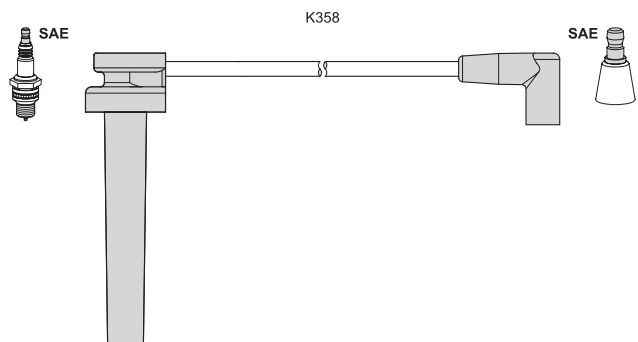

T679M K358 22 22 25 25 -

application → T1065

T684H K023 37 40 50 60 -

application → T395S

T694H K052 15 20 35 40 -

T694S K052 15 20 35 40 -

Dacia Nova 1.6 i 96 - 02 53

T696H K345 35 25 25 20 -