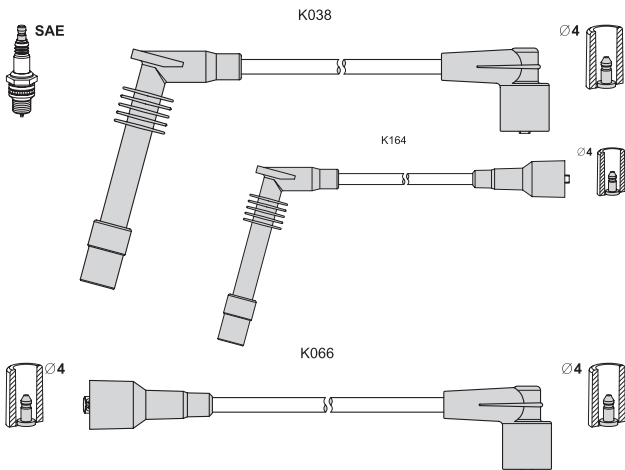

T558B K038 53 32 K164 54 32 K066 50

Opel Astra F (56_57_) 1.6	09.95 - 09.98	55	16 NZR/16 LZ2
2.0 i	03.92 - 09.98	85	C 20 NE
Astra F CC 1.6	09.95 - 12.92	55	16 NZR/16 LZ2
2.0 i	09.91 - 01.98	85	C 20 NE
Astra F Caravan 1.6	09.95 - 01.98	55	16 NZR/16 LZ2
2.0 i	09.91 - 07.94	85	C 20 NE
Astra F Cabriolet 2.0 i	03.93 - 10.94	85	C 20 NE