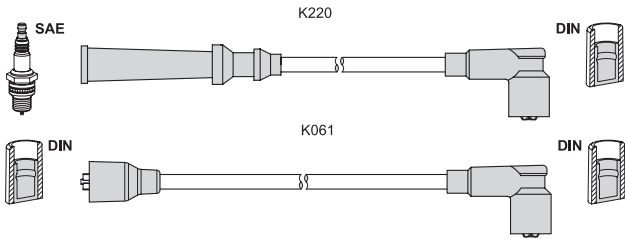

T373B K220 75 70 55 50 K061 30

Saab 900 I (AC4, AM4) 2.0 c	07.82 - 12.88	74	B201XC/B 20
2.0 c	11.80 - 08.84	79	B20T/BT 20
2.0 i	09.85 - 08.90	81	B201
2.0 i	11.80 - 08.90	85	BI 20/B201XI
2.0 Turbo	10.86 - 12.91	103	B201XL
900 I Combi-Coupe 2.0 c	09.79 - 12.88	74	B201XC/B 20
2.0 c	09.78 - 08.84	79	B20T/BT 20
2.0 i	09.85 - 08.90	81	B201
2.0 i	11.80 - 12.88	85	BI 20/B201XI
2.0 Turbo	10.86 - 12.91	103	B201XL
2.0 Turbo	01.86 - 12.88	110	B201XL