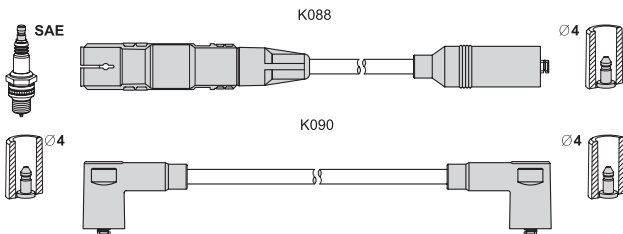

T800C K088 65 55 40 30 K090 55 alternative T064B

VW Golf III (1H1) 1.6	07.95 - 08.97	74 AFT/AKS
Golf III Variant (1H5) 1.6	07.94 - 04.99	74 AFT/AKS
Golf III Cabriolet (1E7) 1.6	10.94 - 05.98	74 AFT/AKS
Golf IV Cabriolet (1E7) 1.6	06.98 - 06.02	74 AFT/AKS