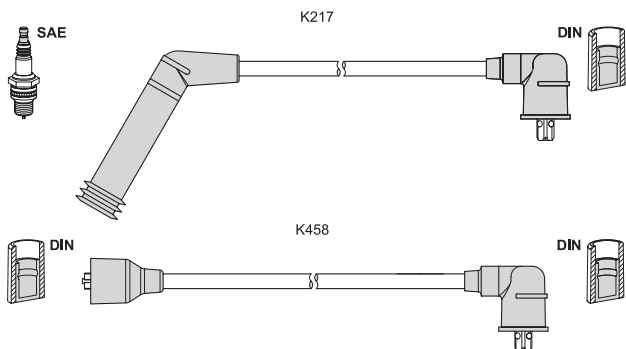

T120B K217 30 30 40 40 60 70 K458 40

Hyundai Sonata I (Y-2) 3.0i V6	01.91 - 10.93	107	G6AT
Sonata II (Y-3) 3.0i V6	05.93 - 06.98	107	G6AT