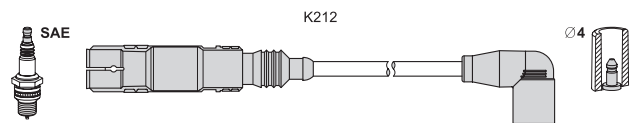

T856C K212 80 65 45 30 - alternative T078B

VW Bora (1J2) 2.0	10.98 - 05.05	85	AZJ/AZG
2.0 4motion	04.00 - 05.05	85	AZJ
Bora Combi (1J6) 2.0	05.99 - 05.05	85	AZJ/AZG
2.0 4motion	04.00 - 05.05	85	AZJ
Caddy III Combi 2.0 EcoFuel	04.06 -	80	BSX
Caddy III Van 2.0 EcoFuel	04.06 -	80	BSX
Golf IV (1J1) 2.0	07.98 - 06.05	85	AZJ/AZG
2.0 4motion	10.00 - 06.05	85	AZJ
Golf IV Variant (1J5) 2.0	05.99 -	85	AZJ
2.0 4motion	10.00 -	85	AZJ
2.0 Bi-Fuel	02.02 -	85	BEH
New Beetle (9C1, 1C1) 2.0	01.98 -	85	AZG
New Beetle Cabriolet (1Y7) 2.0	09.02 -	85	AZJ
Touran (1T1, 1T2) 2.0 EcoFuel	02.06 -	80	BSX