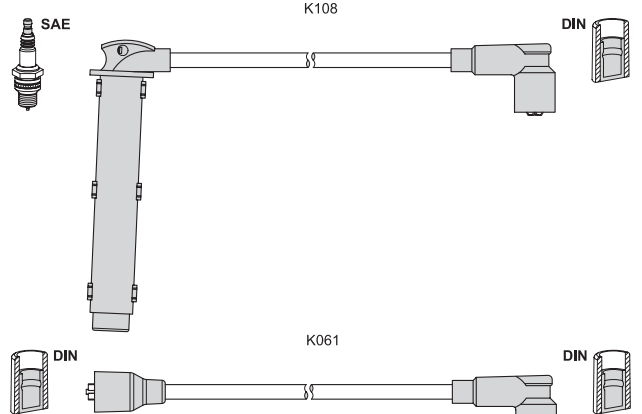

T571B K108 50 43 33 30 K061 80

Rover 214 Hatchback 1.4 Si/Gsi	10.89 - 10.95	66	14 K4C/14 K4D
1.4 GSi/Si	01.90 - 10.95	70	14 K4C
1.4 GSi/Si	12.92 - 10.95	76	14 K4F
414 (XW) 1.4 GSi/Si	04.90 - 04.95	66	14 K4C/14 K4D
414 (XW) 1.4	01.93 - 04.95	70	14 K4C