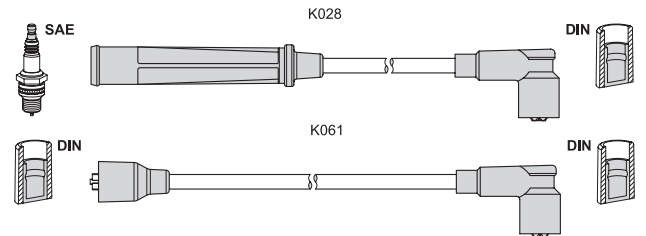

T254B K028 70 90 100 110 K061 60

Mitsubishi L 200 (K_T) 2.0	11.86 - 08.96	75	4G63
2.0 4x4	11.86 - 05.92	75	4G63
L 300 Bus 1.8	03.83 - 10.86	60	4G62
1.8 4x4	08.84 - 02.87	60	4G62
2.0 4x4	11.86 - 02.87	65	4G63
L 300 Van (L03_P) 1.8	03.83 - 10.86	60	4G62
L 300 Bus 2.0	12.86 -	65	4G63
2.0	11.86 -	66	4G63
2.0 4WD	11.86 -	66	4G63
2.4	08.88 - 08.97	82	
2.4 GLX 4x4	11.86 - 08.97	82	
2.4	11.90 -	82	4G64
2.4 4WD	11.90 -	82	4G64
L 300 Van (P0_W,P1_W) 2.4	11.86 - 08.97	82	G64B
2.4 4x4	11.86 - 08.97	82	G64B
Pajero I (L04_G) 2.6	01.83 - 11.90	76	4G54
Sapporo III (E16A) 2.4	06.87 - 08.90	91	4G64