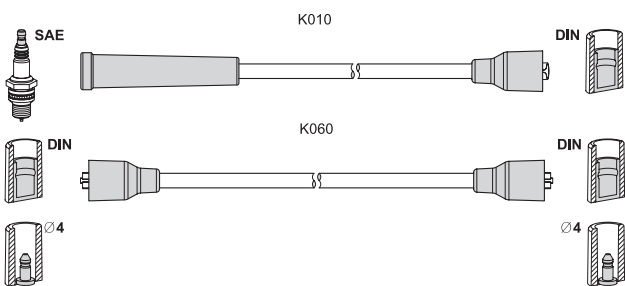

T425B K010 60 70 80 80 K060 70

Alfa Romeo 75 (162B) 1.6	05.85 - 09.89	81	AR 06100
1.6 cat	05.89 - 02.92	81	AR 61101
1.8	09.85 - 06.89	85	AR 06202
1.8	09.88 - 02.92	88	AR 06168/AR 61102
1.8	08.89 - 02.92	90	AR 61201
1.8 Turbo	09.86 - 02.92	110	AR 06134
1.8 i.e. Turbo	02.86 - 01.90	114	AR 06158
2.0	05.85 - 10.88	94	AR 06212
2.0 T.S.	01.87 - 12.88	109	AR 06224
2.0 T.S.	05.85 - 02.92	109	AR 06224
90 (162) 1.8	10.84 - 07.87	85	AR 06202
1.8	10.84 - 07.87	89	AR 06202
2.0 i.e.	10.84 - 07.87	94	AR 01713/AR 06212
GTV (116) 2.0	01.85 - 12.85	94	AR 06212
2.0	07.78 - 01.86	96	AR 06212/AR 01655