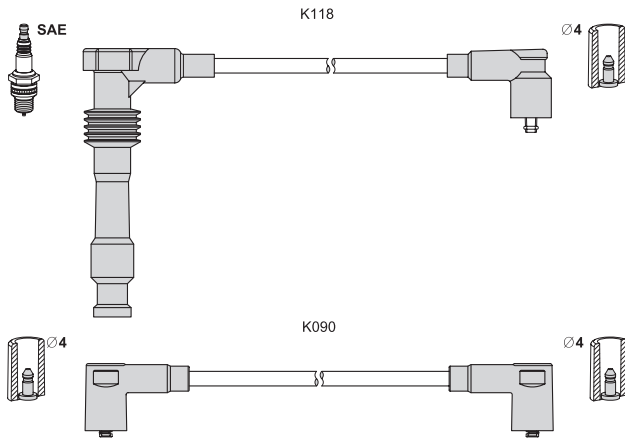

< T878B

Alfa Romeo 33 Sportwagon 1.5 4x4	12.86 - 12.89	75	AR 30588
33 (907A) 1.4	06.91 - 09.94	58	
1.5 i.e.	07.90 - 08.91	74	AR 30750
33 Sport Wagon 1.4 i.e. 4x4	06.91 - 09.94	66	AR 30587/AR 30755

T880C K118 55 40 30 25 K090 30

alternative T012B