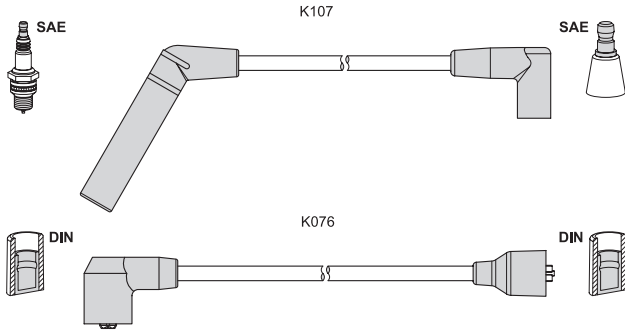

< T138B			
Landrover Discovery II (LJ, LT) 3.9V8	06.94 - 11.98	134	36 D/35 D
Range Rover I 3.5	01.87 - 09.90	107	31 D
3.5 Vogue	10.85 - 09.90	120	25 D/24 D
3.5	07.70 - 08.81	97	
3.5 4x4	10.85 - 08.91	96	
Range Rover II (LP) 3.9	07.94 - 03.02	140	42 D
4.6	07.94 - 03.02	165	46 D

T139B K107 29 44 44 44 59 61 K076 47