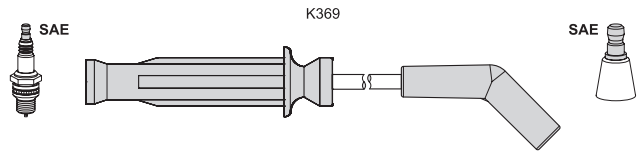

T440B K053 70 60 50 K013-40 K070 45

application → T736B

T441B K010-45 K031 50 45 K077 50

< T441B

Daewoo Matiz (KLYA) 0.8	09.98 - 12.01	38	F8CV
Tico (KLY3) 0.8	02.95 - 12.00	35	F8C

T442B K369 72 70 65 50 -

Landrover Discovery I 2.0 16V	09.93 - 06.94	99	
Discovery II (LJ, LT) 2.0 16V	06.94 -	99	