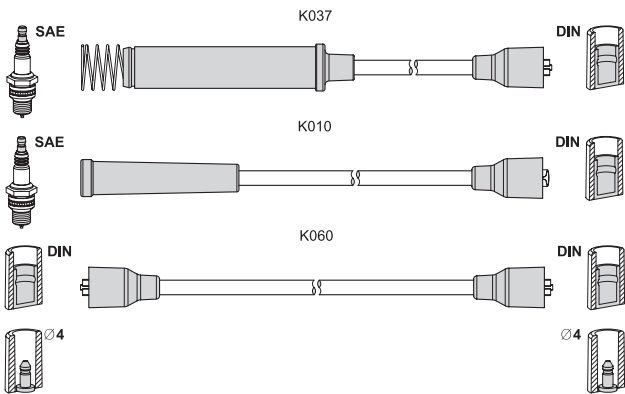

T179B K037 90 90 70 K010-40 K060 105

Opel Omega A 1.8 N	09.86 - 08.87	60	18 NV
1.8 S	09.86 - 03.94	66	18 SV
1.8	09.86 - 03.94	85	18 SEH
2.0 i	09.86 - 03.94	85	C 20 NE
2.0	09.86 - 03.94	90	20 SE
Omega A Caravan 1.8 N	09.86 - 08.87	60	18 NV
1.8 S	09.86 - 03.94	66	18 SV
1.8	09.86 - 03.94	85	18 SEH
2.0 i	09.86 - 03.94	85	C 20 NE
2.0	09.86 - 03.94	90	20 SE