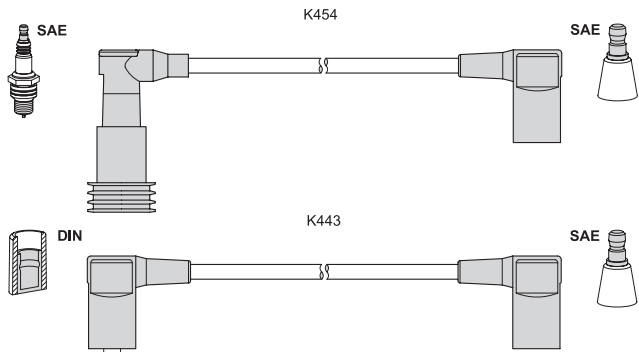

T349C K454 38 47 64 72 K443 28

Porsche 944 Coupe 2.5	01.85 - 07.87	110	M44.02, _04, _07, _08
2.5	06.81 - 07.87	120	M44.01, M44.03
2.5	08.87 - 12.90	180	M44.05, M44.09
2.5 Turbo	08.85 - 07.88	162	M44.50, M44.51
2.5 Turbo	08.87 - 07.91	250	M44.52
2.7	11.88 - 08.89	121	M44.11, M44.12
944 Cabrio 2.5 Turbo	11.90 - 07.91	184	M44.52