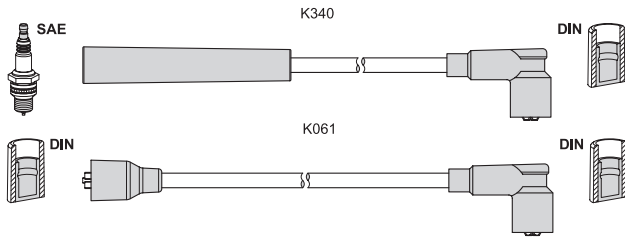

T460G K340 50 50 50 60 70 70 K061 70

Ford Capri II (GECF) 2.3	02.74 - 12.77	79	YYE
3.0	02.74 - 12.77	101	HYF
3.0	02.74 - 12.77	101	
Capri III (GECF) 2.0	01.78 - 12.85	64	
2.0	01.78 - 12.82	66	NYL
2.0	01.78 - 12.85	74	NEN/OHCTL 20 H
2.3 Super	06.79 - 12.85	84	YYN
3.0	01.78 - 12.81	101