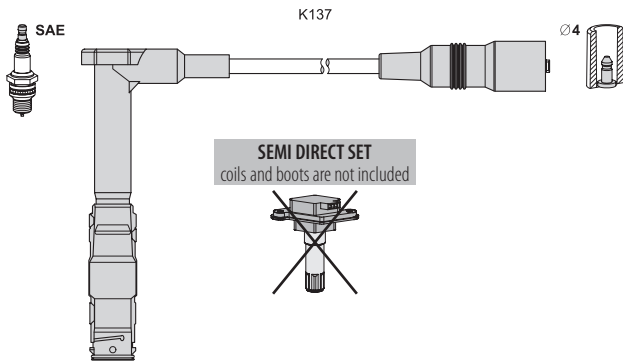

T982C K137 33 33 + + -

alternative T010B

Mercedes C 180 (W202) 1.8	11.94 - 05.00	89	M 111.921
1.8	03.93 - 05.00	90	M 111.921
C 180T (S202) 1.8	06.96 - 09.00	90	M 111.921
C 200 (W202) 2.0	01.94 - 05.00	100	M 111.945
C 200T (S202) 2.0	06.96 - 03.01	100	M 111.945
C 200 Kompr. (W202) 2.0	10.95 - 05.00	132	M 111.944
2.0	11.96 - 05.00	141	M 111.944
C 200T Kompr. (S202) 2.0	11.96 - 03.01	141	M 111.944
C 230 (W202) 2.3	06.96 - 06.97	110	M 111.974
C 230T (S202) 2.3	06.96 - 06.98	110	M 111.974
C 230 Kompr. (W202) 2.3	10.95 - 05.00	142	M 111.975
C 230T Kompr. (S202) 2.3	06.97 - 09.00	142	M 111.975
CLK 200 (C208) 2.0	06.97 - 06.02	100	M 111.941
CLK 200 (A208) 2.0	03.98 - 03.02	100	M 111.941
CLK 200 Kompr. (C208) 2.0	06.97 - 06.00	141	M 111.944
CLK 200 Kompr. (A208) 2.0	03.98 - 06.00	141	M 111.944
CLK 230 Kompr. (C208) 2.3	06.97 - 06.00	142	M 111.975/M 111.973
CLK 230 Kompr. (A208) 2.3	03.98 - 06.00	142	M 111.975/M 111.973
E 200 (W210) 2.0	06.95 - 08.00	100	M 111.942
E 200T (S210) 2.0	06.96 - 08.00	100	M 111.942
E 230 (W210) 2.3	06.95 - 06.97	110	M 111.970
E 230T (S210) 2.3	06.96 - 06.97	110	M 111.970
SLK 200 (R170) 2.0	09.96 - 03.00	100	M 111.946
SLK 200 Kompr. (R170) 2.0	10.96 - 03.00	141	M 111.943
SLK 230 Kompr. (R170) 2.3	09.96 - 03.00	142	M 111.973
V 200 (638/2) 2.0	02.97 - 07.03	95	M 111.948
V 230 (638/2) 2.3	10.96 - 07.03	105	M 111.978
Vito 113 Bus (638) 2.0	02.96 - 07.03	95	M 111.948
Vito 113 Van (638) 2.0	03.97 - 07.03	95	M 111.948
Vito 114 Bus (638) 2.3	12.96 - 07.03	105	M 111.978
Vito 114 Van (638) 2.3	03.97 - 07.03	105	M 111.978
Sprinter 214 Bus (90_) 2.3	02.95 - 05.06	105	M 111.979/M 111.984
Sprinter 214 Van (90_) 2.3	02.95 - 05.06	105	M 111.979/M 111.984
Sprinter 214 Flatbed (90_) 2.3	02.95 - 05.06	105	M 111.979/M 111.984
Sprinter 314 Bus (903) 2.3	02.95 - 05.06	105	M 111.979/M 111.984
2.3 4x4	08.02 - 05.06	105	M 111.979/M 111.984
Sprinter 314 Van (903) 2.3	02.95 - 05.06	105	M 111.979/M 111.984
2.3 4x4	08.02 - 05.06	105	M 111.979/M 111.984
Sprinter 314 Flatbed (903) 2.3	02.95 - 05.06	105	M 111.979/M 111.984
2.3 4x4	08.02 - 05.06	105	M 111.979/M 111.984
Sprinter 414 Bus (904) 2.3	02.96 - 05.06	105	M 111.979/M 111.984
Sprinter 414 Van (904) 2.3	02.96 - 05.06	105	M 111.979/M 111.984
2.3 4x4	05.97 - 05.06	105	M 111.979/M 111.984
Sprinter 414 Flatbed (904) 2.3	02.96 - 05.06	105	M 111.979/M 111.984
2.3 4x4	05.97 - 05.06	105	M 111.979/M 111.984
VW LT 28-35 II Bus (2DM) 2.3	05.96 -	105	AGL
LT 28-46 II Van (2DXOAE) 2.3	05.96 -	105	AGL
LT 28-46 II Flatbed 2.3	06.96 -	105	AGL