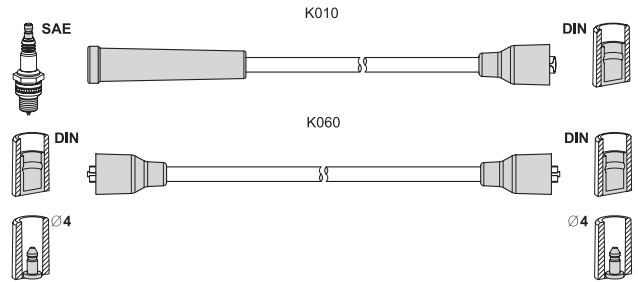

T128B K010 50 55 45 35 K060 50

Fiat Panda (141A_) 0.8	02.81 - 12.85	25	
0.95	09.82 - 08.83	35	A 112 B1.054
0.95 4x4	09.83 - 12.86	35	A 112 B1.054