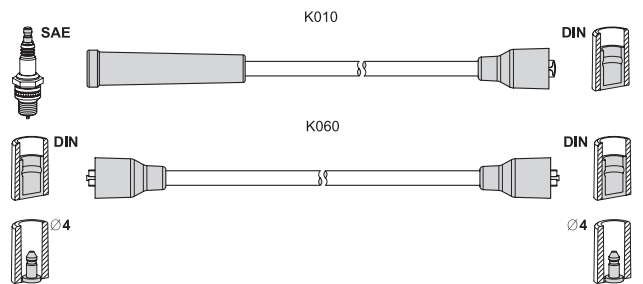

T458B K010 30 30 40 40 K060 40

Fiat Duna 60 (146 B) 1.1	01.87 - 12.91	43	146 A6.000
Duna 70 (146 B) 1.3	01.87 - 12.91	49	146 A5.000
Duna 60 Weekend (146 B) 1.1	01.87 - 12.91	43	146 A6.000
Duna 70 Weekend (146 B) 1.1	01.87 - 12.91	49	146 A5.000
Fiorino (127) 0.9	10.77 - 12.84	33	100 GL.000
Fiorino (147) 1.0	12.86 - 04.88	41	156 A.000
1.3	12.87 - 08.93	49	146 A5.000
Fiorino 60 (147) 1.1	11.86 - 04.88	40	146 A9.000
Fiorino 60 Van (146 Uno) 1.1	05.88 - 12.93	40	146 A9.000
Fiorino 70 Van (146 Uno) 1.3	01.88 - 12.94	49	146 A5.000
Fiorino Pick up (147) 1.1	09.87 - 12.88	41	
Fiorino Pick up (146) 1.3	01.88 - 12.94	49	146 A5.000