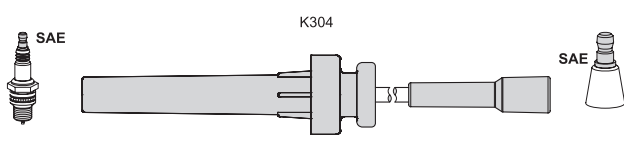

T112B K304 35 35 35 35 -

Chrysler PT Cruiser (PT_) 2.0	06.00 -	104	ECC
2.4	08.05 -	105	EDZ
2.4	06.00 -	110	EDZ
PT Cruiser Cabriolet 2.4	03.04 -	105	EDZ
Sebring (JR) 2.4	04.01 -	112	EDZ
Sebring Cabriolet (JR) 2.0	04.01 -	104	ECC
2.4	04.01 -	112	EDZ
Voyager III (RG) 2.4	02.00 -	108	EDZ