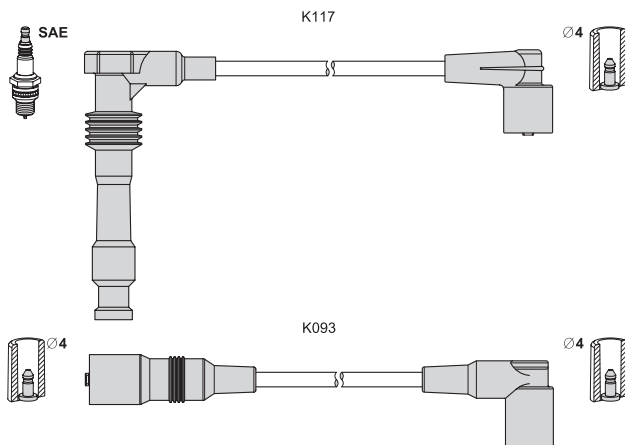

T881C K117 55 45 35 20 K093 30

alternative T011B