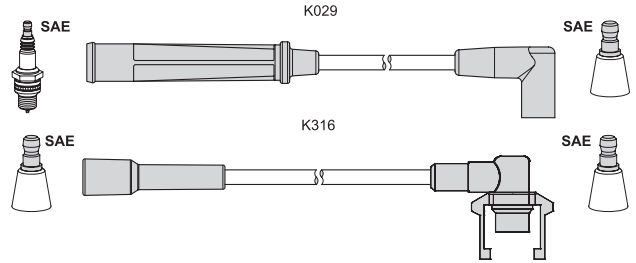

T321B K029 35 40 65 70 K316 40

Renault Clio I (B/C57_, 5/357_) 1.2	01.91 - 01.96	40	E7F 706
1.2	05.90 - 09.98	43	E7F 750
1.2	05.90 - 03.96	44	E5F 710
1.4	01.91 - 09.98	55	E7J 756/E7J 757
1.4	01.91 - 09.98	58	E7J 719 /E7J 718
1.4	01.91 - 09.98	59	E7J 711
Clio I Van (S57_) 1.2	01.91 - 09.98	40	E7F 706
1.2	01.91 - 09.98	44	E7F 750
Megane I (BA0/1_) 1.4 Eco	01.96 - 03.99	52	E7J 624
1.4 e	01.96 -	55	E7J 764
Megane Classic (LA0/1_) 1.4 e	09.96 -	55	E7J 764
Megane Scenic (JA0/1_) 1.4 i	01.97 - 09.99	55	E7J 764
Rapid Van (F40_, G40_) 1.4	09.91 - 03.98	55	E7J 720/E7J 724
1.4	01.94 - 03.98	58	E7J 728
19 I (B/C53_) 1.2	01.88 - 12.92	40	C1G 730
1.4	01.88 - 12.92	59	E6J 701
19 I Chamade (L53_) 1.2	01.88 - 12.92	40	C1G 730
1.4	07.88 - 08.90	57	E6J 701
19 I Van (S53_) 1.2	01.88 - 12.92	40	C1G 730
19 II (B/C53_) 1.2	04.92 - 12.95	40	C1G 730
1.4	01.92 - 12.95	55	E7J 742
1.4	01.92 - 12.95	59	E7J 706/E6J 700
19 II Chamade (L53_) 1.4	11.93 - 12.95	55	E7J 742
1.4	10.94 - 11.95	59	E7J 706
19 II Van (S53_) 1.2	03.92 - 12.95	40	C1G 730