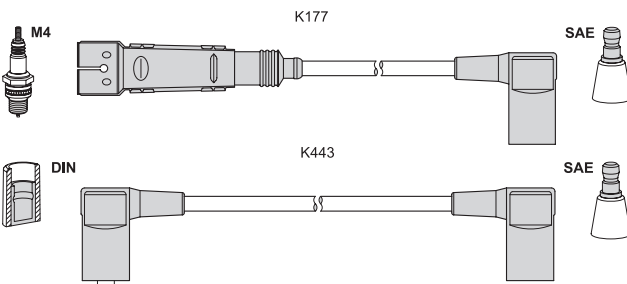

T971C K177 80 85 85 85 90 100 100 K443 65 alternative T058B

Mercedes 420 SE,SEL (W126) 4.2	10.85 - 06.91	150	M 116.965
4.2	10.85 - 12.87	160	M 116.965
4.2	10.85 - 06.91	165	M 116.965
4.2	10.85 - 12.87	170	M 116.965
420 SEC (C126) 4.2	10.85 - 06.91	150	M 116.965
4.2	10.85 - 12.87	160	M 116.965
4.2	10.85 - 06.91	165	M 116.965
420 SL (R107) 4.2	01.86 - 08.89	150	M 116.964
4.2	01.86 - 08.89	160	M 116.964
500 SE,SEL (W126) 5.0	09.85 - 06.91	164	M 117.965
5.0	09.85 - 06.91	180	M 117.965
5.0	09.87 - 06.91	185	M 117.965
5.0	09.87 - 06.91	195	M 117.965
500 SE,SEL cat (W126) 5.0	06.89 - 06.91	185	M 117.965
500 SEC (C126) 5.0	10.85 - 06.91	164	M 117.965
5.0	09.85 - 06.91	180	M 117.965
5.0	08.87 - 06.91	185	M 117.965
5.0	09.85 - 06.91	195	M 117.965

< T971C

Mercedes 500 SEC cat (C126) 5.0	06.89 - 06.91	185	M 117.965
500 SL (R107) 5.0	01.86 - 08.89	164	M 117.964
560 SE,SEL (W126) 5.6	10.85 - 06.91	178	M 117.968
5.6	10.85 - 12.87	200	M 117.968
5.6	08.87 - 06.91	205	M 117.968
5.6	10.85 - 06.91	220	M 117.968
560 SEC (C126) 5.6	10.85 - 06.91	178	M 117.968
5.6	10.85 - 12.87	200	M 117.968
5.6	10.85 - 06.91	205	M 117.968
5.6	10.85 - 12.89	220	M 117.968