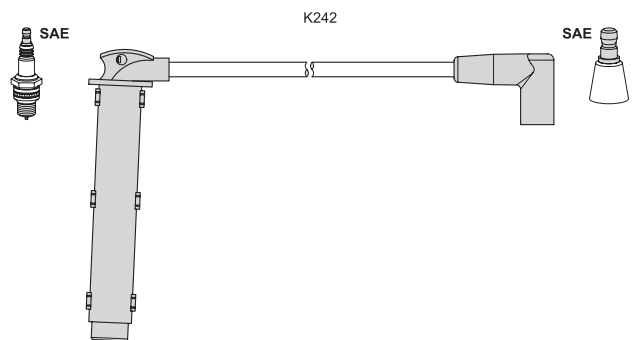

T566B K242 102 98 90 79 -

MG MGF (RD) 1.8 i VVC	03.95 - 03.02	107	18 K4K
1.8 i VVC	10.01 - 03.02	118	18 K4K
MGTF 160 1.8	03.02 -	118	18 K4K
MG ZR 160 1.8	06.01 -	118	18 K4K
Rover 25 (RF) 1.8 16V	02.00 -	107	18 K4K
418 Tourer (XW) 1.8 i	06.96 - 11.98	107	18 K4K
Coupe 1.8 16V	03.96 - 11.99	107	18 K4K