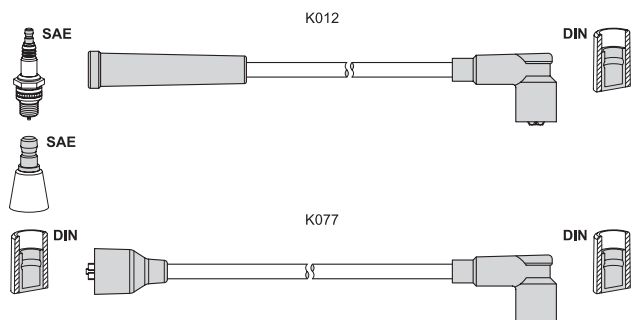

T323B K012 40 50 50 K077 50

Subaru Justy I (KaD) 1.0	05.87 - 10.95	37	EF10
1.0 4WD	05.87 - 11.94	37	EF10
1.0	11.84 - 06.89	40	EF10
1.0 4WD	11.84 - 12.90	40	EF10
1.2	05.87 - 10.95	49	EF12