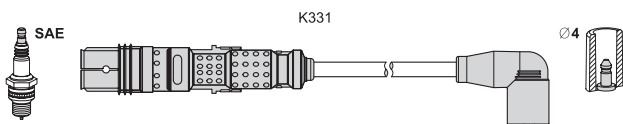

T578C K331 85 70 63 60 -

alternative T074B

Seat Arosa (6H) 1.0	05.97 - 06.04	37	AUC
1.4	05.97 - 06.04	44	AUD
Cordoba (6K2/C2) 1.4	12.97 - 04.99	40	
Cordoba (6K2) 1.0	06.99 - 10.02	37	ANW/ALD/AUC
1.4	06.99 - 10.02	44	ANW/AKK/AUD
Cordoba Vario (6K5) 1.4	06.99 -	44	ANW/AKK/AUD
Ibiza III (6K1) 1.0	08.99 - 02.02	37	ANW/ALD/AUC
1.4	08.99 - 02.02	44	ANW/AKK/AUD
Inca (6K9) 1.4 i	11.95 -	44	AUD
VW Caddy II 60 Van (9K9A) 1.4	11.95 - 01.04	44	AUD
Lupo (6X1, 6E1) 1.0	09.98 - 07.05	37	ALD/ANW/AUC
1.4	10.00 - 07.05	44	AUD
Polo (6N2) 1.4	10.99 - 09.01	44	AUD
Polo Variant (6KV5) 1.4	05.97 - 09.01	44	AUD
Polo Classic 60 (6KV2) 1.4	12.95 - 09.01	44	AUD