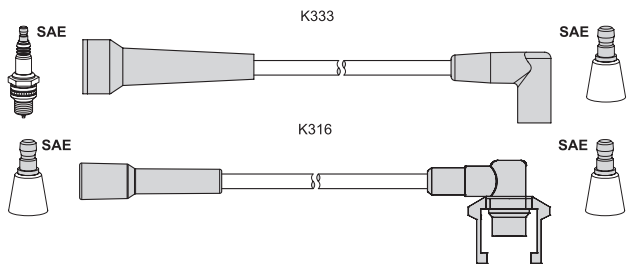

T541B K333 37 49 57 67 K316 45

Renault Clio I (B/C57_5/357_) 1.2	01.96 - 12.96	40	C3G 720
1.8	12.95 - 09.98	65	F3P 710 /F3P 714
1.8	08.94 - 09.98	66	F3P 754
1.8 Rsi	12.95 - 09.98	79	F3P 758
19 II (B/C53_) 1.8	04.92 - 12.95	65	F3P 706/707/760/708
1.8	04.92 - 12.95	66	F3P 706/F3P 760
1.8	05.94 - 12.95	79	F3P 765/F3P 682
19 II Chamade (L53_) 1.8	05.94 - 12.95	79	F3P 682
1.8	04.92 - 12.95	65	F3P 704/706/707/760
1.8	04.92 - 12.95	66	F3P 706/F3P 760
19 II Cabriolet (D53_853_) 1.8	04.92 - 06.96	65	F3P 704/706/707/760
1.8	09.93 - 06.96	66	F3P 706/F3P 760
1.8	12.95 - 06.96	79	F3P 765/ 682/ 764