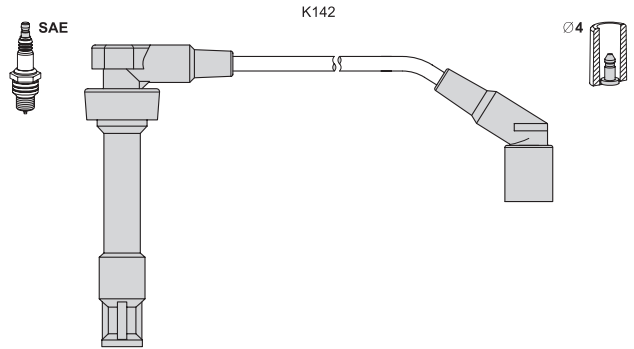

T782C K142 105 95 90 75 -

BMW 318 is (E36) 1.8	03.93 - 09.97	103	M42 B 18
1.9	09.95 - 02.98	103	M44 B 19
318 is Coupe (E36) 1.8	03.92 - 10.95	103	M42 B 18
1.9	09.95 - 04.99	103	M44 B 19
318 ti Compact (E36) 1.8	11.94 - 08.95	103	M42 B 18
1.9	07.95 - 08.00	103	M44 B 19
Z3 1.9	10.95 - 03.99	103	M44 B 19