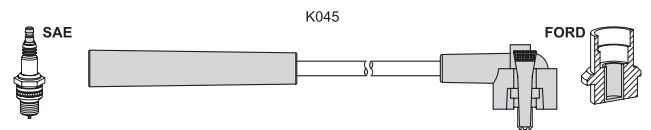

T744G K045 80 70 55 45 -

Ford Escort V (GAL) 1.4	07.90 - 09.92	52	F6F/F6G
1.6	07.90 - 08.92	66	LUJ/LUK
Escort V Combi 1.4	07.90 - 09.92	52	F6F/F6G
1.6	07.90 - 08.92	66	LUJ/LUK
Escort V Cabriolet (ALL) 1.4	07.90 - 12.92	52	F6F/F6G
Escort VI (GAL) 1.4	09.92 - 01.95	52	F6F/F6G
1.4	01.94 - 01.95	55	FUH
1.8 16V XR3i	09.92 - 01.95	96	RQB
Escort VI Sedan (GAL) 1.4	08.93 - 04.94	52	F6F/F6G
1.4	08.93 - 01.95	55	F4B/FUH
Escort VI Combi (GAL) 1.4	09.92 - 01.94	52	F6F/F6G
1.4	01.94 - 01.95	55	F4B/FUH
Escort VI Cabriolet (ALL) 1.4	12.92 - 04.94	52	F6F/F6G
1.4 i	07.93 - 01.95	55	F4B
Escort VII (GAL, AAL, ABL) 1.4	01.95 - 10.98	55	F4B
Escort VII Sedan 1.4	01.95 - 02.99	55	F4B/FUH
Escort VII Combi 1.4	01.95 - 02.99	55	F4B/FUH
Escort VII Cabriolet (ALL) 1.4	02.95 - 08.98	55	F4B
Escort '91 Express (AVL) 1.4	07.90 - 12.94	52	F6F/F6G
Escort '95 Express (AVL) 1.4	01.95 -	54	F4B
Fiesta III (GFJ) 1.4	03.89 - 12.95	52	F6E
1.4	03.89 - 12.95	54	FUG/FUJ
1.4 cat	03.89 - 12.95	54	F4A
1.6	01.89 - 01.94	65	LUH
Fiesta Van (F3L, F5L) 1.3	09.91 - 02.96	44	J6B
Orion III (GAL) 1.4	07.90 - 12.93	52	F6F/F6G
1.4	07.90 - 12.93	54	FUH
1.6	07.90 - 12.92	66	LUJ/LUK