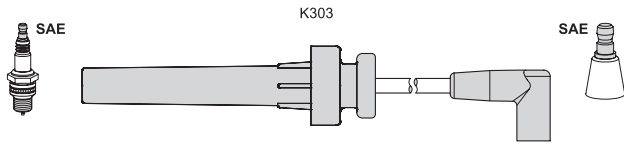

T110B K303 20 15 25 30 -

Chrysler Neon (PL) 1.8 16V	09.97 - 08.99	85	EBD
Sebring (JR) 2.0	04.01 -	104	ECC
Stratus LE (JA) 2.0	12.95 - 04.01	96	C00
Stratus (JA) 2.0 16V	12.95 -	98	ECB
Stratus LE Cabriolet 2.0	06.96 - 04.01	96	420X
Voyager II (GS) 2.0 i	01.95 - 03.01	98	C00