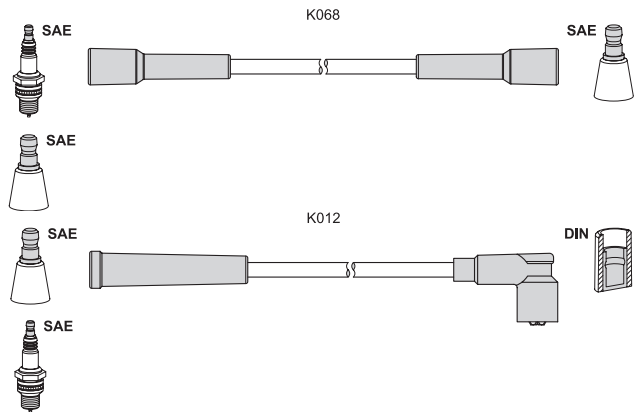

T129B K068 40 50 60 70 K012 50

Fiat Panda (141A_) 0.75	01.86 - 01.95	25	156 A4.000
0.75 cat	01.95 - 12.97	25	156 A4.048
1.0 4x4	01.86 - 07.89	32	156 A3.100/156 A2.100
1.0	01.86 - 04.92	32	156 A2.100
1.0	01.85 - 12.92	37	156 A3.000
1.0 4x4	01.86 - 12.92	37	156 A3.000
Panda Van (141_) 1.0	01.86 - 02.92	32	156 A3.100/156 A2.100
Tipo (160) 1.1	01.88 - 10.91	41	160 A3.000
Uno (146A/E) 1.0	11.94 - 08.00	35	146 A2.166
Uno 45 (146A/E)	06.86 - 12.93	32	156 A2.048/156 A2.100
1.0 i.e.	04.84 - 10.95	33	156 A2.246
Uno 50 (146A/E) 1.1	01.86 - 12.89	37	146 A4.044
1.1	01.90 - 12.93	37	156 C.046
1.1 i.e.	06.92 - 12.93	36	146 C3.000
Uno 60 (146A/E) 1.1	04.89 - 12.92	42	160 A3.000
Lancia Y10 (156) 1.0 Fire	06.85 - 06.91	32	156 A 2.100
1.0 Fire 4WD	12.86 - 02.89	32	156 A 2.100
Y10 (156AG) 1.1 i.e. Fire	07.89 - 09.95	37	156 C.046
1.1 i.e. Fire 4WD	09.92 - 12.95	37	156 C.046
Y10 (156AC) 1.1 i.e.	08.89 - 06.92	42	156 C.000
1.1 i.e 4WD	08.89 - 06.92	42	156 C.000