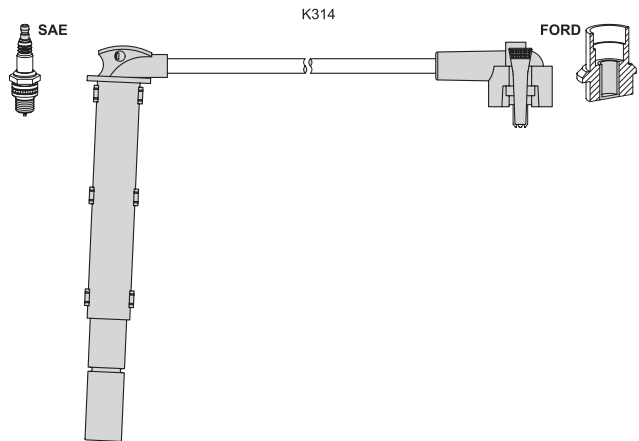

T143G K314 84 72 52 59 -