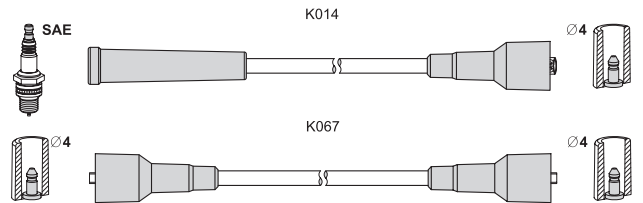

T284B K014 90 80 60 60 40 40 K067 50

Opel Senator A (29_) 3.0	09.85 - 08.87	115	C 30 LE
Senator B (29_) 2.5 i	09.90 - 09.93	103	25 NE
3.0	01.88 - 09.90	130	30 NE
3.0 i cat	01.88 - 09.93	130	C 30 NE