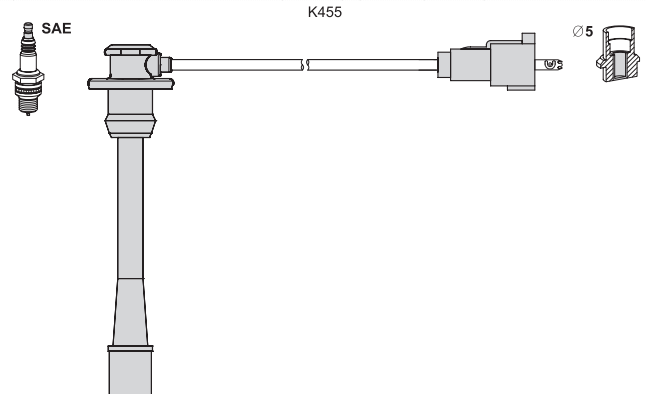

T399P K455 34 36 45 68 -

Toyota Hiace IVVan 2.7	04.98 -	105	3RZ-FE
2.7 4WD	04.98 -	105	3RZ-FE
Hiace IV Wagon 2.7	04.98 - 11.01	105	3RZ-FE
2.7 4WD	04.98 -	105	3RZ-FE
2.7	11.01 -	106	3RZ-FE
Hilux Pick Up 2.4i 4WD	08.97 -	103	2RZ-FE