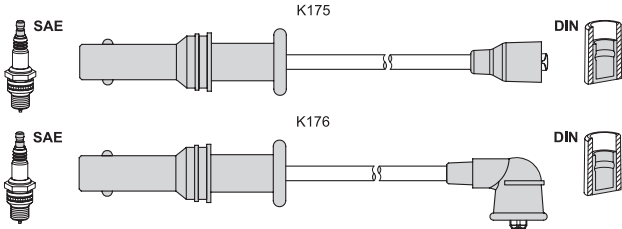

< T974B

Mitsubishi L 300 Bus 2.4	11.90 -	82	4G64
2.4 4WD	11.90 -	82	4G64
L 300 Van (PO_W,P1_W) 2.4	11.86 - 08.97	82	G64B
2.4 4x4	11.86 - 08.97	82	G64B

T975B K175 61 61 K176 62 62 -

Subaru Forester (SF) 2.0	08.97 - 09.02	90	EJ20
Impreza Coupe (GFC) 1.6 i	12.96 - 06.97	66	
1.6 i 4WD	12.96 - 06.97	66	
2.0 i	11.95 - 06.97	85	EJ20E
2.0 i 4WD	12.95 - 06.97	85	EJ20
Impreza Sedan (GC) 1.6 i	08.92 - 06.98	66	EJ16
1.6 i 4WD	08.92 - 06.98	66	EJ16
1.8 i	11.95 - 06.96	76	EJ18E
1.8 i 4WD	08.92 - 12.00	76	EJ18/EJ18E
2.0 i 4WD	10.95 - 06.97	85	EJ20
Impreza Station Wagon 1.6 i	01.93 - 06.98	66	
1.6 i 4WD	08.92 - 06.98	66	EJ16
1.8 i	11.95 - 06.96	76	EJ18E
1.8 i 4WD	08.92 - 12.00	76	EJ18
2.0 i	09.96 - 06.97	85	EJ20E
2.0 i 4WD	12.95 - 12.00	85	EJ20
Legacy II (BD, BG) 2.0 i	09.94 - 06.97	85	EJ20E
2.0 i 4WD	09.94 - 06.97	85	EJ20
2.2 i 4WD	09.94 - 06.97	94	EJ22 EMPI
2.2 i 4WD	06.96 - 06.97	96	EJ22 EMPI
Legacy II St. Wagon 2.0 i	09.94 - 06.97	85	EJ20 EMPI
2.0 i 4WD	09.94 - 06.97	85	EJ20
2.2 i 4WD	09.94 - 06.97	94	EJ22 EMPI
2.2 i 4WD	06.96 - 06.97	96	EJ22 EMPI