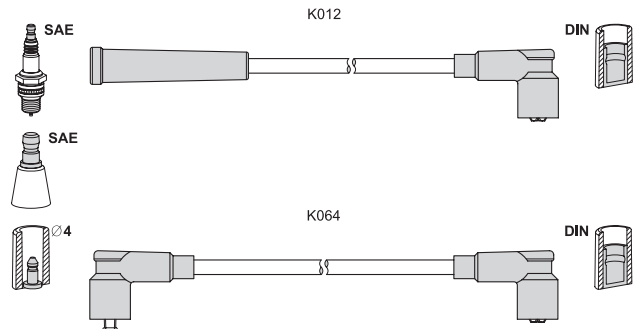

T371S K012 25 40 50 35 K064 30

Skoda 135 Favorit (781) 1.3i	01.93 - 09.94	40	781.135B (SPI)
1.3i	01.93 - 09.94	50	781.136B (SPI)
135 Forman (785) 1.3i	01.93 - 09.94	40	781.135B (SPI)
1.3i	01.93 - 09.94	50	781.136B (SPI)
135 Praktik, Pick-up 1.3i	01.93 - 09.94	40	781.135B (SPI)
1.3i monomotronic	01.93 - 09.94	50	781.136B (SPI)