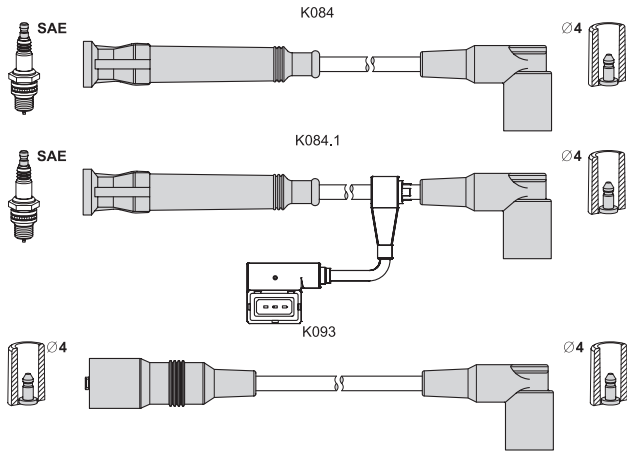

T173C K084 45 55 60 75 85 K084.1 90 (sensor) K093 80 alternative T027B

BMW 530 i (E34) 3.0	01.88 - 08.91	138	M30 B 30
535 i, M 535 i (E28) 3.5	01.85 - 12.87	136	M30 B 35
535 i, M 535 i (E28) 3.5	01.85 - 12.87	141	M30 B 35 (Motronic)
535 i, M 535 i (E28) 3.5	01.85 - 12.87	160	M30 B 35
535 i (E34) 3.5	01.88 - 09.95	155	M30 B 35
730 i,iL (E32) 3.0	12.86 - 09.94	138	M30 B 30
730 i,iL (E32) 3.0	12.86 - 09.94	145	M30 B 30
735 i,iL (E32) 3.5	09.86 - 09.92	155	M30 B 35
735 i,iL (E32) 3.5	09.86 - 12.87	162	M30 B 35