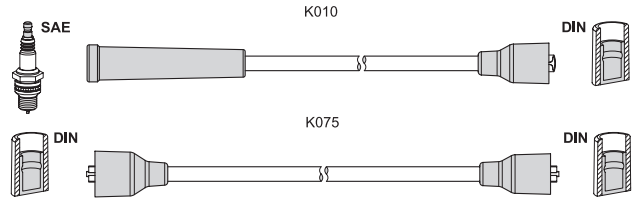

T136H K010 30 50 60 70 K075 80

application → T3575