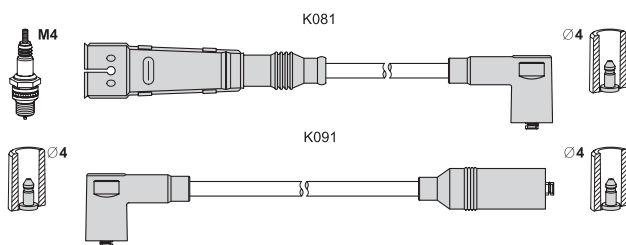

T649C K081 50 50 60 70 K091 60 alternative T044B

VW Golf II (19E, 1G1) 1.0	08.85 - 10.91	37	HZ
1.3 cat	06.86 - 12.92	40	NZ
1.8 i cat	08.87 - 10.91	66	GX
1.8 syncro	02.86 - 07.91	66	GX
1.8 i syncro cat	08.87 - 10.91	66	RP
Jetta II (19E, 1G2) 1.3	01.84 - 06.87	40	HK
1.3 cat	06.87 - 12.91	40	NZ/2G
Passat (32B) 1.3	08.80 - 07.86	44	EP
Passat Variant (32B) 1.3	08.80 - 07.86	44	EP
Vento (1H2) 1.4	11.91 - 09.98	40	ABD
1.4	11.91 - 09.98	44	ABD
1.6	09.92 - 09.98	55	ABU
Transporter III Bus 1.9	08.82 - 07.92	44	DF
1.9	08.82 - 07.92	57	DG
1.9 syncro	02.85 - 07.92	57	DG
1.9	01.83 - 07.85	61	DH
1.9	08.83 - 07.85	66	GW
2.1	10.86 - 07.92	64	SR
2.1 syncro	10.86 - 07.92	64	SR

< T649C			
VW Transporter III Bus 2.1 i	07.89 - 07.92	68	SS
2.1 cat	06.89 - 07.92	70	MV
2.1	08.85 - 07.92	70	MV
2.1 syncro	08.85 - 07.92	70	MV
2.1	08.85 - 07.92	82	DJ
2.1 syncro	01.86 - 07.92	82	DJ
Transporter III Van 1.9	10.82 - 07.92	44	DF
1.9	10.82 - 07.92	57	DG
1.9 syncro	11.84 - 07.92	57	DG
1.9	10.84 - 02.89	61	DH
1.9	08.83 - 02.89	66	GW
2.1 i	07.89 - 07.92	68	SS
2.1	08.85 - 07.92	70	MV
2.1 syncro	08.85 - 07.92	70	MV
2.1	03.86 - 07.92	82	DJ
2.1 syncro	03.86 - 07.92	82	DJ
Transporter III Flatbed 1.9	09.82 - 07.92	44	DF
1.9	08.82 - 07.92	57	DG
1.9 syncro	12.84 - 07.92	57	DG
1.9	10.84 - 02.89	61	DH
2.1	08.85 - 07.92	70	MV
2.1 syncro	08.85 - 07.92	70	MV
2.1	03.86 - 07.92	82	DJ
2.1 syncro	03.86 - 07.92	82	DJ