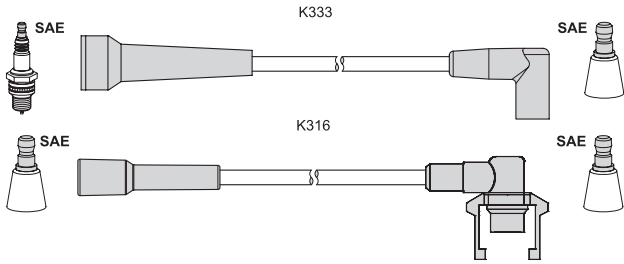

< T608B

Volvo 740 Combi 2.3	08.87 - 07.89	117	B 234 F
940 (944) 2.0 GL	09.90 - 04.92	103	B 204 E
2.3	08.90 - 07.91	114	B 234 F / B 234 G
940 Combi (945) 2.0 GL	09.90 - 04.92	103	B 204 E
2.3	08.90 - 07.91	114	B 234 F
960 (964) 2.0	09.90 - 08.93	103	B 204 E
960 Combi (965) 2.0	09.90 - 08.93	103	B 204 E

T609B K333 32 44 51 62 K316 50

Volvo 440 K (445) 1.6	09.88 - 12.96	61	B 16 F
1.7	08.89 - 12.96	75	B 18 FP
460 L (464) 1.7	09.90 - 07.96	66	B 18 KP