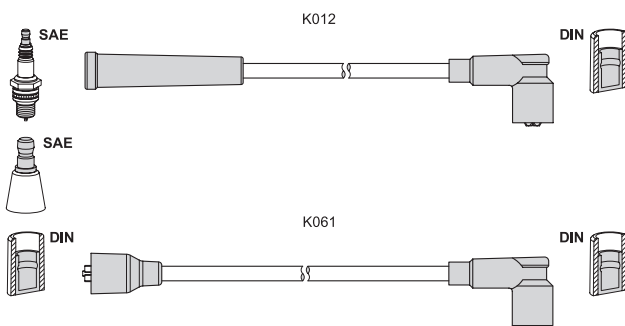

T463G K012 50 60 70 80 K061 60

Ford Escort III (GAA) 1.6	05.83 - 07.86	48	CHT 1600
Escort IV (GAF, AWF, ABFT) 1.4	10.85 - 10.90	51	FUAA
1.6	01.86 - 12.88	58	LP2
1.6	04.89 - 07.90	65	LUG
1.6 i	01.86 - 05.90	66	L4B
Escort IV Combi (AWF, AVF) 1.6	01.86 - 07.90	58	LP2
1.6 i	01.86 - 07.90	66	L4B
Escort IV Cabriolet (ALF) 1.6	01.86 - 12.87	58	LP2
1.6 i	01.86 - 07.90	66	L4B
Fiesta II (FBD) 1.6 XR2	03.84 - 02.89	70	LUD
1.6 XR2	04.84 - 02.89	71	LUB
Orion I (AFD) 1.3	07.83 - 03.86	51	JPA
1.6	07.83 - 03.86	58	LP1/LPA

< T463G

Ford Orion I 1.6 i	07.83 - 03.86	77	LRA/LR1
Orion II (AFF) 1.3	12.85 - 07.90	44	JLA/JBB/JLB
1.4 cat	02.87 - 07.90	54	F6D/F6B
1.4	12.85 - 07.90	55	FUA
1.6	12.85 - 07.90	66	LUC
1.6 i cat	03.86 - 07.90	66	L4B
1.6 i	08.89 - 07.90	75	LJB
1.6 i	03.86 - 07.90	77	LRB