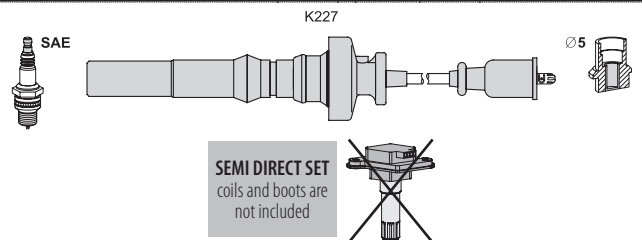

комплект с медным сердечником /T101C/
 возможно заменить комплектом с резистивным сердечником /T083B/

uvedená sada s měděným jádrem /T101C/
 může být nahrazena sadou s odporovým jádrem /T083B/

T539P K227 40 25 + + -