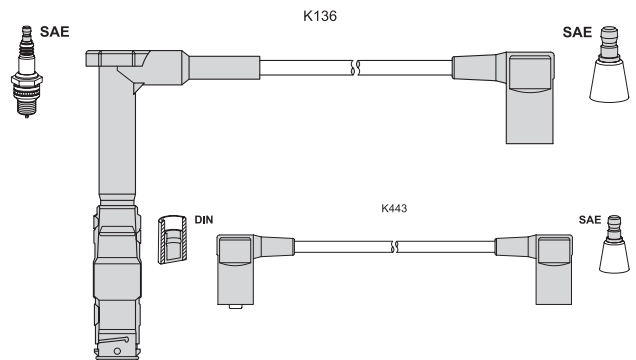

T806C K136 35 45 55 60 70 75 K443 100 alternative T007B

Mercedes 300 E (W124) 3.0	09.88 - 08.92	162 M 104.980
300 TE (S124) 3.0	09.89 - 08.92	162 M 104.980
300 CE (C124) 3.0	09.89 - 12.92	162 M 104.980
300 CE Cabrio (A124) 3.0	04.92 - 06.93	162 M 104.980
300 SL (R129) 3.0	03.89 - 07.93	170 M 104.981
S320 (W140) 3.2	03.91 - 10.98	170 M 104.990/M 104.994