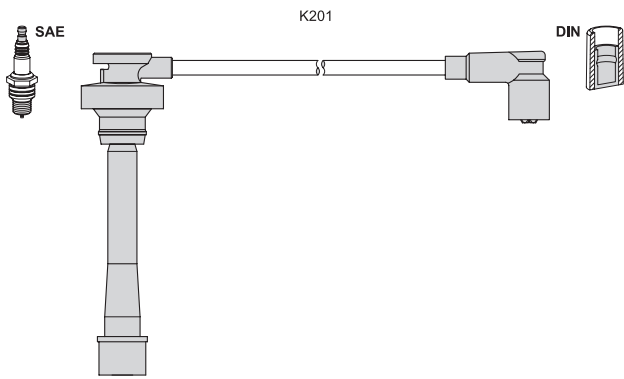

T502B K201 65 58 50 40 -

Mitsubishi Colt IV (CA_A) 1.6	02.94 - 04.96	66	4G92
1.6 GLXi 16V	04.92 - 04.96	83	4G92
1.6 4x4	08.93 - 08.95	84	4G92
Galant V 1.8	02.94 - 08.96	85	4G93
1.8 GLSi	11.92 - 08.96	93	4G93
2.0 GLSi	11.92 - 08.96	101	4G63
2.0 GLSi 4x4	11.92 - 08.96	101	4G63
Galant V Sedan (E__A) 1.8	02.94 - 08.96	85	4G93
1.8 GLSi	11.92 - 08.96	93	4G93
2.0 GLSi	11.92 - 08.96	101	4G63
2.0 GLSi 4x4	11.92 - 08.96	101	4G63
Lancer IV 1.6 16V	06.92 - 05.94	83	4G92
Lancer V (CB/D_A) 1.6	02.94 -	66	4G92
1.6 16V	06.92 -	83	4G92
1.6 16V 4WD	06.92 -	83	4G92
Lancer V St. Wagon 1.6 16V	12.92 - 10.03	83	4G92
1.6 16V 4WD	12.92 - 10.03	83	4G92
Space Wagon 1.8	10.91 - 10.98	90	4G93
1.8 4x4	10.91 - 10.98	90	4G93
2.0	10.92 - 10.98	98	4G63
2.0 4x4	10.92 - 10.98	98	4G63
Space Runner 1.8	06.96 - 08.99	85	4G93
1.8 4x4	06.96 - 08.99	85	4G93
1.8	10.91 - 08.99	90	4G93
1.8 4x4	10.91 - 08.99	90	4G93