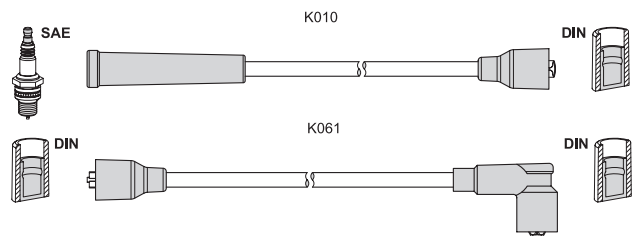

T148B K010 30 30 40 50 K061 50

Fiat 131 1.3 Mirafiori	10.74 - 09.81	40	131 A6.000
1.3 Mirafiori	10.74 - 12.82	48