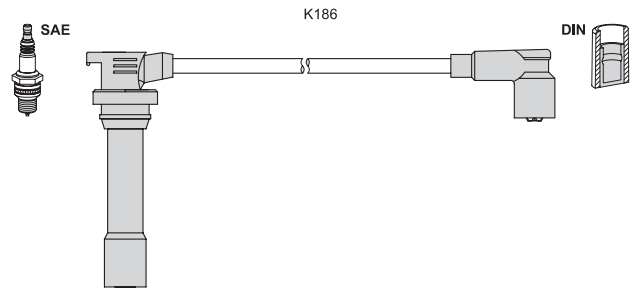

T980B K186 50 50 35 30 -

Mazda 323 CV (BA) 1.5 16V	08.94 - 09.98	65	Z5-DE
323 FV (BA) 1.5 16V	07.94 - 09.98	65	Z5-DE
323 PV (BA) 1.5 16V	10.96 -	65	Z5-DE
323 SV (BA) 1.5 16V	08.94 - 09.98	65	Z5-DE

T981B K175 60 60 60 60 -