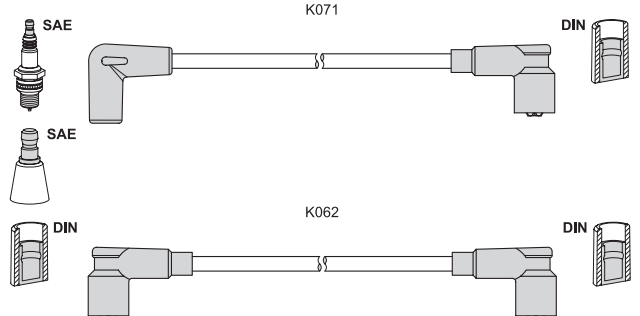

T663B K071 35 35 30 30 K062 25

Rover Mini MK I 1.0	01.92 - 06.93	30	99 HD 81
1.3	10.92 -	37	12 A2B
1.3	01.92 - 04.95	39	12 A2D
1.3	01.91 - 12.91	45	12 A2A
1.3	01.92 -	46	12 A2E/12 A2L
Mini MK I Cabriolet (XN) 1.3	09.92 - 04.95	46	12 A2E