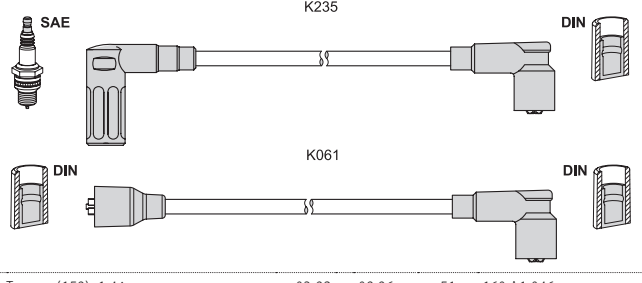

T645B K235 33 40 58 63 K061 40

Fiat Tempra (159) 1.4 i.e.	03.92 - 08.96	51	160 A1.046
1.6 i.e.	06.92 - 08.96	55	159 A3.048
1.6 i.e.	06.90 - 07.92	57	159 A3.046
1.6	03.90 - 04.93	63	159 A3.000
Tempra S.W. (159) 1.4 i.e.	10.92 - 08.96	51	160 A1.046
1.6 i.e.	10.92 - 08.96	55	159 A3.048
1.6 i.e.	10.90 - 08.96	57	159 A3.046
1.6	12.90 - 04.93	63	159 A3.000
Tipo (160) 1.4 i.e.	05.89 - 04.95	57	159 A2.000
1.6 i.e.	10.92 - 04.95	55	159 A3.048
1.6 i.e.	07.90 - 01.93	57	159 A3.046
1.6	01.88 - 10.91	61	160 A2.000
Uno 70 (146A/E) 1.4 i.e.	09.89 - 12.93	51	160 A1.046
1.4 S	09.89 - 10.92	52	160 A1.048
1.4 i.e.	09.89 - 12.93	53	146 C1.000