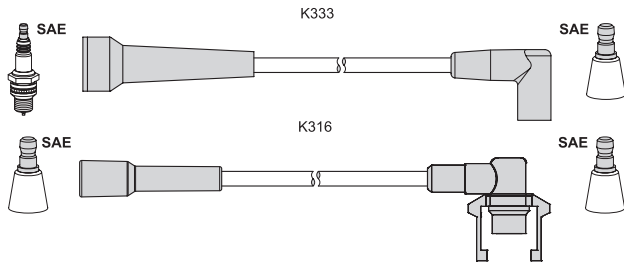

< T304B

Renault 11 (B/C37_) 1.4	05.83 - 12.85	53	C2J 717/C2J 755
1.4 Turbo	04.84 - 12.86	77	C1J 764/C1J 760
1.4 Turbo	10.86 - 12.88	85	C1J 770/C1J 782
19 I (B/C53_) 1.2	01.88 - 12.92	40	C1G 730
1.4	01.89 - 12.89	43	C2J 772
1.4 cat	01.89 - 04.92	43	C3J 710
19 I Chamade (L53_) 1.2	01.88 - 12.92	40	C1G 730
1.4	07.88 - 04.92	43	C3J 710/C2J 772
19 I Van (S53_) 1.2	01.88 - 12.92	40	C1G 730
19 II (B/C53_) 1.4	04.92 - 12.95	43	C3J 710
19 II Chamade (L53_) 1.4	04.92 - 12.95	43	C3J 710
Volvo 340-360 (343, 345) 1.4	08.79 - 07.83	47	B 14.3 E

T311B K333 40 50 55 70 K316 60

Renault Super 5 (B/C40_) 1.7	06.87 - 03.95	64	F2N 742/F2N 740
21 (B48_) 1.7	09.89 - 10.92	54	F3N 726
1.7	07.89 - 05.93	55	F2N 712/F3N 726
21 Sedan (L48_) 1.7	07.86 - 02.94	54	F3N 726 /F2N 750
1.7	03.86 - 12.87	55	F2N 712
21 Combi (K48_) 1.7	06.86 - 12.89	54	F2N 750
1.7 cat	05.88 - 06.93	54	F3N 726
1.7	06.86 - 03.93	55	F2N 712