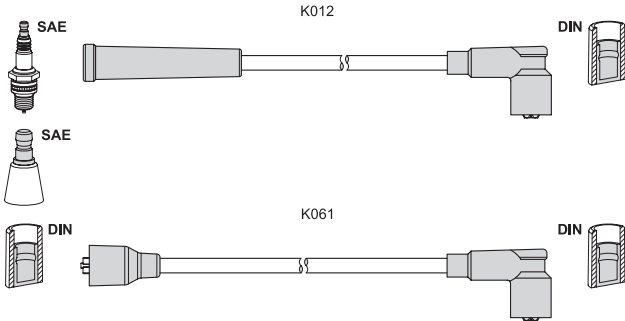

T324B K012 30 50 100 100 K061 30

Subaru 1800 XT Coupe 1.8 Turbo	11.85 - 07.90	100	EA82
1.8 Turbo 4WD	01.88 - 12.90	88	EA82
1.8 Turbo 4WD	01.87 - 12.90	96	EA82
1.8 Turbo 4WD	11.84 - 12.90	100	EA82

T325B K010 50 60 70 K061 35