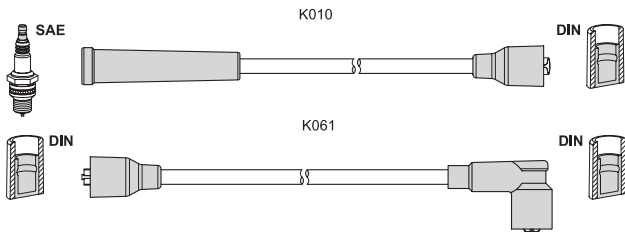

< T224G

Ford Granada Combi 2.3	08.77 - 06.79	79	YYH
2.8	08.77 - 08.85	99	PYA
2.8 i	10.82 - 08.85	110	PRC

T225G K010 60 70 70 80 K061 60

Ford Fiesta II (FBD) 1.3	09.83 - 09.89	51