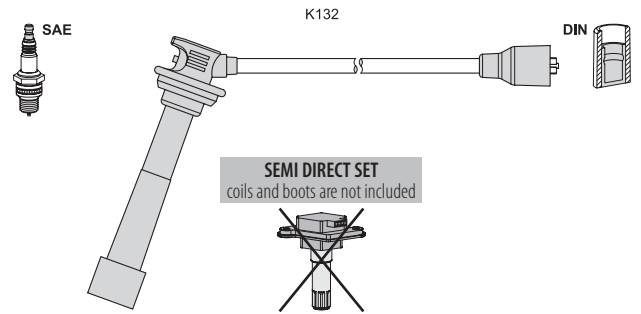

T967B K132 10 25 + + -

Fiat Sedici	1.6 16V	06.06 -	79	
	1.6 16V 4x4	06.06 -	79	M16A
Subaru Justy II (JMA, MS)	1.3 4x4	04.01 - 11.03	63	G13BB
Suzuki Alto IV (FF)	1.1	06.02 -	46	
Baleno (EG)	1.3 i 16V	02.99 - 05.02	63	G13B
	1.6 i 16V	02.99 - 05.02	72	G16B
	1.6 i 16V 4x4	02.99 - 05.02	72	G16B
Baleno Hatchback	1.3 i 16V	02.99 - 05.02	63	G13B
	1.6 i 16V	02.99 - 05.02	72	G16B
	1.6 i 16V 4x4	02.99 - 05.02	72	G16B
Baleno Combi	1.3 16V	02.99 - 05.02	63	G13BB
	1.6 i 16V	02.99 - 05.02	72	G16B
	1.6 i 16V 4x4	02.99 - 05.02	72	G16B
Carry Van (FD)	1.3	03.99 -	58	G13B
	1.3 16V	03.00 -	58	G13BB
Grand Vitara (FT, GT)	1.6	03.98 -	69	G16B
Grand Vitara	1.6	04.05 -	78	M16A
Ignis (FH)	1.3	10.00 - 09.03	61	M13A
	1.3 4WD	10.00 - 09.03	61	M13A
Ignis II	1.3	09.03 -	69	M13A
	1.3 4x4	09.03 -	69	M13A
Jimny (FJ)	1.3 16V	09.98 -	59	G13BB
	1.3 16V 4WD	09.98 -	59	G13BB
	1.3 16V	02.01 -	60	M13A
	1.3 16V 4WD	02.01 -	60	M13A
	1.3 16V 4x4	08.05 -	63	M13A
Liana (ER)	1.3	03.02 -	66	M13A
	1.6	03.02 -	76	
	1.6 4WD	03.02 -	76	
	1.6	04.02 -	78	M16A
	1.6 4WD	04.02 -	78	M16A
Liana Combi (ER)	1.3	07.01 -	66	
	1.6	07.01 -	76	
	1.6 4WD	07.01 -	76	
	1.6	04.02 -	78	M16A
	1.6 4WD	04.02 -	78	M16A
Swift III (SG)	1.3	02.05 -	68	M13A
	1.3 4x4	02.05 -	68	
	1.5 4x4	02.05 -	74	M15A
	1.5	02.05 -	75	M15A
	1.6	05.06 -	92	
SX4	1.5	06.06 -	73	M15A
	1.6 VVT	06.06 -	79	M16A
	1.6 VVT 4x4	06.06 -	79	M16A
SX4 Sedan	1.6	10.07 -	79	M16A
Wagon R+ (MM)	1.3	05.00 -	56	G13BB
	1.3 4WD	10.01 -	56	
	1.3	09.03 -	69	M13A
	1.3 4WD	09.03 -	69	M13A