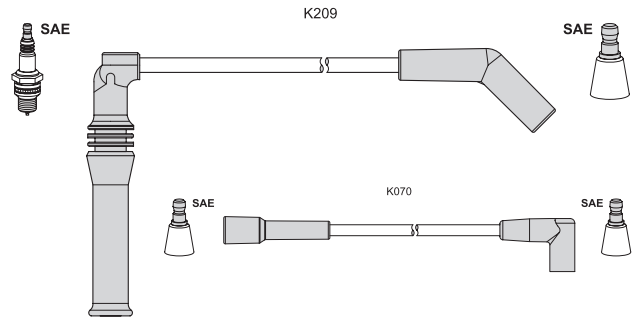

T598B K209 20 25 36 48 K070 27

Peugeot BX 19 (XB_) 1.9 GTi 16V	03.88 - 02.93	108	DFW (XU9J4)
1.9 GTi 16V	09.87 - 12.88	116	D6C (XU9J4)
309 II (3C, 3A) 1.9 GTi 16V	10.90 - 12.93	108	DFW (XU9J4Z)
1.9 GTi 16V	08.89 - 07.90	116	D6C (XU9J4)
405 I (15B) 1.9 Sport MI-16	04.88 - 12.92	108	DFW (XU9J4Z)
1.9 Sport MI-16 4x4	04.88 - 12.92	108	DFW (XU9J4Z)
1.9 Sport MI-16	07.87 - 11.91	116	D6C (XU9J4)
405 I Break (15E) 1.9 4x4	07.90 - 07.92	108	
405 II (4B) 2.0 16V	06.94 - 10.95	110	RFT (XU10J4)