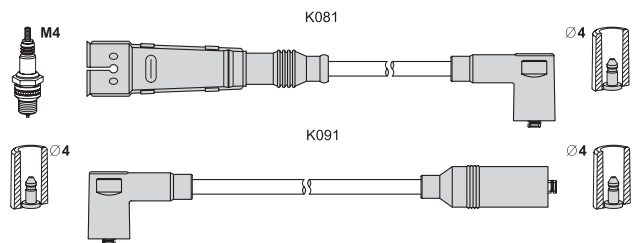

T646C K081 50 60 60 70 K091 30

alternative T043B

Seat Ibiza II (6K1) 1.3 i	03.93 - 08.99	40	AAV
VW Polo (86C, 80) 1.0	05.84 - 10.86	29	GL
1.0	08.85 - 01.92	33	HZ
1.0 cat	08.89 - 09.94	33	AAU/ACM
1.3	08.83 - 07.88	40	MH
1.3 cat	07.87 - 09.94	40	NZ/2G/MH/AAV
1.3	06.84 - 09.89	55	GK