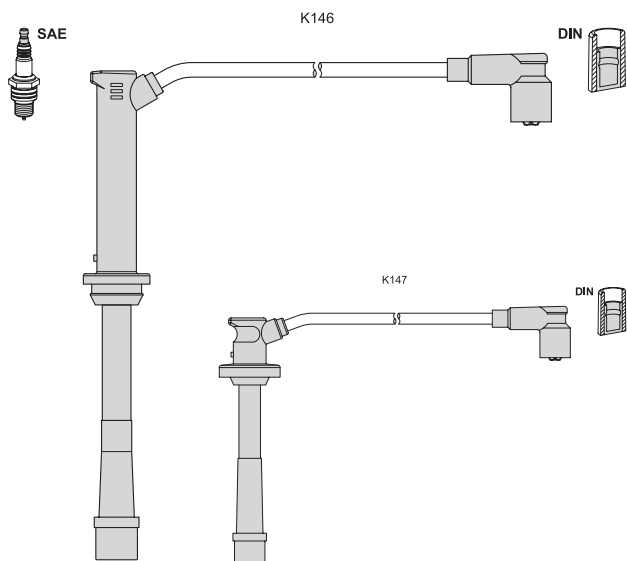

T871B K146 90 70 65 K147 65 50 55 -

Mazda MX-3 (EC) 1.8 i V6	01.94 -	95	K838
1.8 i V6	01.92 - 01.94	98	K819