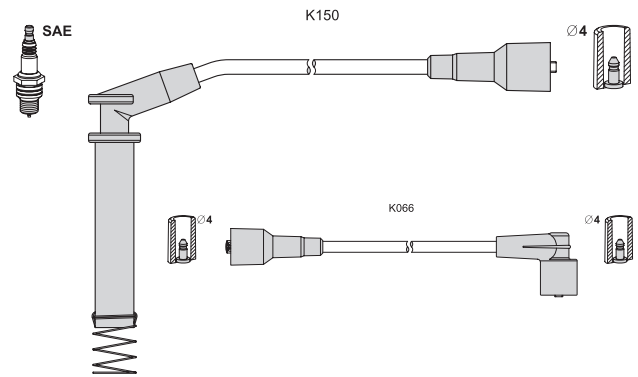

T929B K150 60 60 40 40 K066 30

Opel Calibra A (85_) 2.0 i	06.90 - 07.97	85	C 20 NE
2.0 i 4x4	06.90 - 07.97	85	C 20 NE
Vectra A (86_, 87_) 1.8 S	09.88 - 07.89	65	E 18 NVR
1.8 S 4x4	01.89 - 07.89	65	E 18 NVR
1.8 S	09.89 - 10.90	66	18 SV
1.8 i cat	03.90 - 11.95	66	C 18 NZ
2.0 i	09.88 - 10.90	85	20 NE
2.0 i cat	09.88 - 11.95	85	C 20 NE
2.0 i 4x4	01.89 - 10.90	85	20 NE
2.0 i 4x4 cat	01.89 - 11.95	85	C 20 NE
Vectra A CC (88_, 89_) 1.8 S	09.88 - 07.89	65	E 18 NVR
1.8 i	09.88 - 10.90	66	18 SV
1.8 i cat	03.90 - 11.95	66	C 18 NZ
2.0 i	09.88 - 10.90	85	20 NE
2.0 i cat	09.88 - 11.95	85	C 20 NE