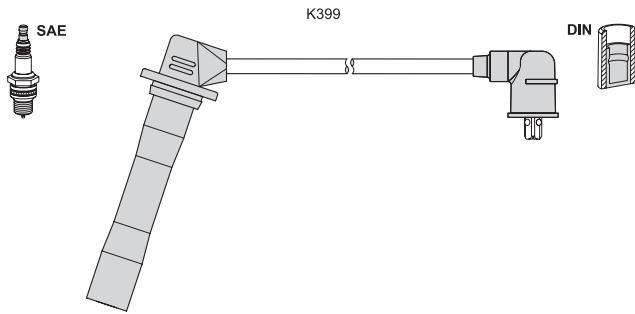

T245B K399 45 34 23 21 -

Mazda 323 FVI (BJ) 1.9 16V	09.98 - 01.01	84
323 SVI (BJ) 1.9 16V	09.98 - 05.04	84