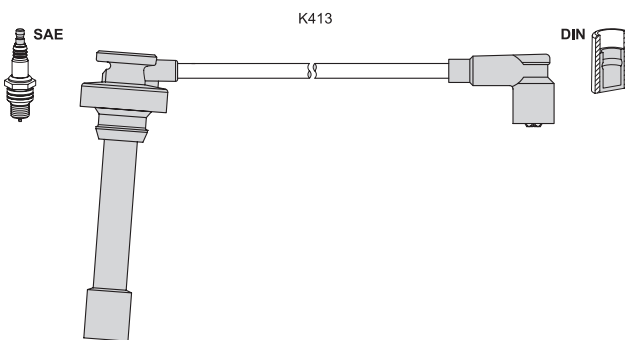

T478B K413 60 59 47 49 34 38 -

Chrysler Stratus (JA) 2.5 LX V6	12.95 - 04.01	120	EEB/H00
2.5 V6	12.95 -	125	
Stratus Cabriolet (JX) 2.5 LX	04.96 - 04.01	120	625H