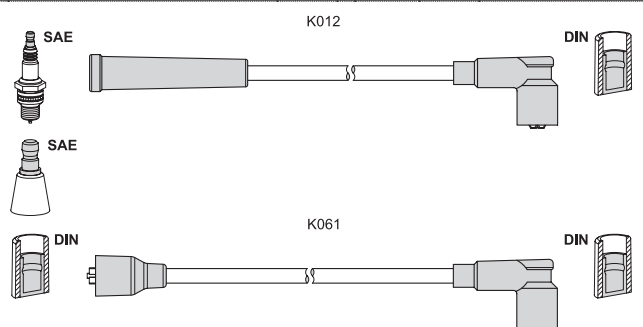

T489B K012 40 60 70 80 K061 40