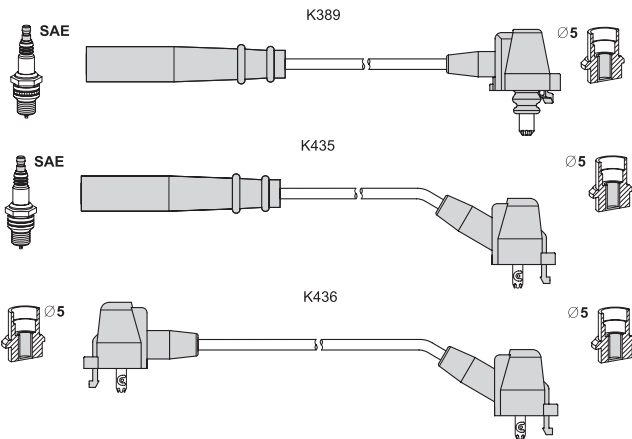

T640P K389 37 41 K435 42 89 99 111 K436 35

Toyota 4 Runner (_N130) 3.0V6	07.90 - 11.95	105	3VZ-E