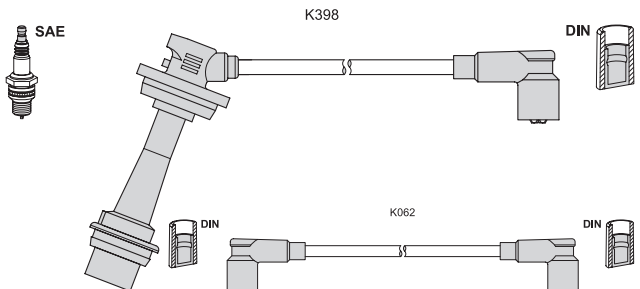

T957B K398 33 46 51 64 K062 64

Suzuki Swift I (AA) 1.3	10.84 - 03.89	54	G13A
1.3 GTi/GXi	08.86 - 03.89	74	G13B
Swift II (EA, MA) 1.3 GTi	03.89 - 05.01	74	G13B