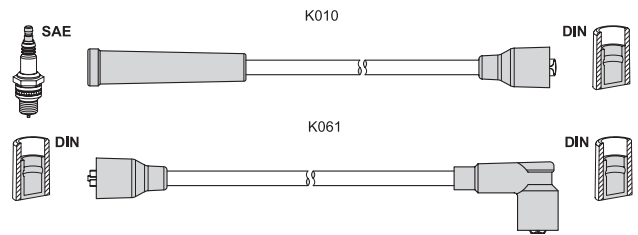

T464G K010 60 60 70 80 K061 70

Ford Granada (GU) 2.0	08.79 - 08.85	74	NEP
Granada Combi (GNU) 2.0	08.79 - 08.85	74	NEP