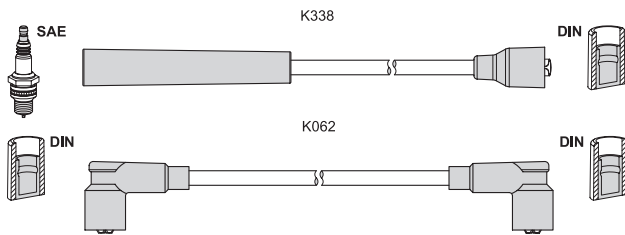

T476G K338 60 65 75 85 K062 50

Ford Transit Bus (T_) 2.0	11.85 - 09.92	57	NAT/NAV
Transit Van (T_) 2.0	09.85 - 09.92	57	NAT/NAV
Transit Flatbed (T_) 2.0	01.86 - 09.92	57	NAT/NAV