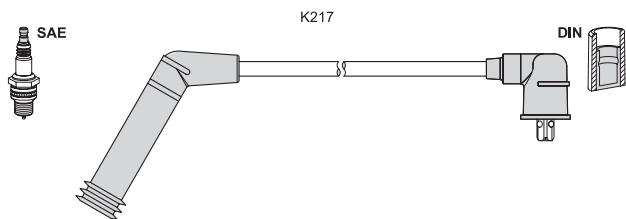

T119B K217 70 60 60 50 50 45 -

Hyundai Galloper II (JK-01) 3.0 V6	08.98 -	104	G6AT