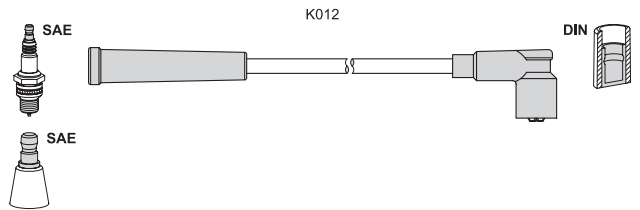

T403H K012 40 45 -

application → T6275