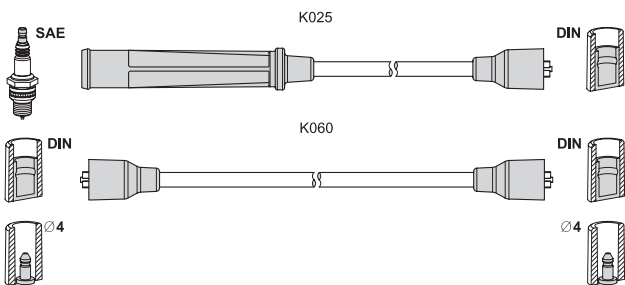

T327B K025 60 60 70 70 K060 55

Suzuki Samurai (SJ) 1.3	11.88 -	44	G13A
1.3	11.88 -	47	G13A