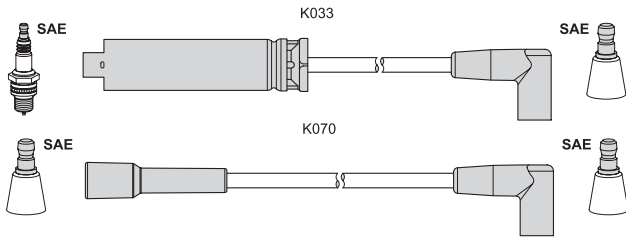

< T736B

Daewoo Cielo sedan 1.5	02.95 - 08.97	52	G15MF
1.5	02.95 - 08.97	55	G15MF
Nexia (KLETN) 1.5	08.96 - 08.97	44	G15MF
1.5	02.95 - 08.97	52	G15MF
1.5	02.95 - 08.97	55	G15MF
Nexia sedan (KLETN) 1.5	08.96 - 08.97	44	G15MF
1.5	02.95 - 08.97	52	G15MF
1.5	02.95 - 08.97	55	G15MF

T737B K033 90 80 70 60 K070 50

Daewoo Aranos 1.8	01.95 - 11.97	70	Y18L
2.0	01.95 - 11.97	77	C20LE
Espero (KLEJ) 1.8	02.95 - 09.99	66	C18LE
1.8	02.95 - 06.99	70	C18LE
2.0	10.91 - 09.93	74	C20LZ
2.0	02.95 - 06.99	77	C20LE
2.0	10.93 - 09.94	81