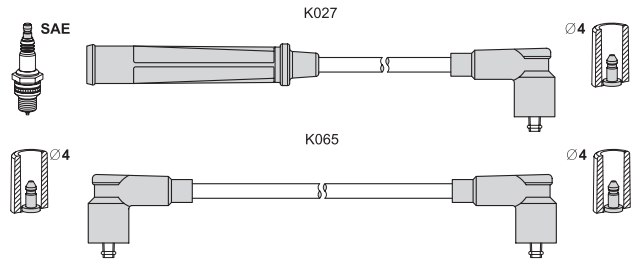

T607B K027 35 40 50 60 K065 55

Volvo 740 (744) 2.0	09.90 - 08.92	82	B 200 F
2.0	01.87 - 08.88	86	B 200 E
2.0	01.86 - 08.90	118	B 200 ET
2.0	01.85 - 12.85	120	B 200 ET
2.3	08.87 - 07.92	85	B 230 F
2.3	08.84 - 07.88	96	B 230 E
2.3	08.88 - 07.90	100	B 230 FB
2.3 Turbo	08.85 - 12.88	134	B 230 ET
740 Combi (745) 2.0	08.89 - 07.91	82	B 200 F
2.0	01.87 - 08.88	86	B 200 E
2.0 Turbo	09.87 - 08.90	115	B 200 ET
2.0 Turbo	05.85 - 08.87	121	B 200 ET
2.3	08.85 - 12.89	83	B 230 F
2.3	08.87 - 07.92	85	B 230 F
2.3	08.85 - 07.88	96	B 230 E
2.3	08.89 - 07.90	100	B 230 FB
2.3 Turbo	08.85 - 07.88	134	B 230 ET
760 (704, 764) 2.3 Turbo	08.84 - 10.88	134	B 230 ET
760 Combi 2.3 Turbo	08.84 - 08.90	134	B 230 ET
940 (944) 2.3 Turbo	08.90 - 07.94	121	B 230 FT
940 Combi (945) 2.3 Turbo	08.90 - 07.94	121	B 230 FT
2.3 Turbo	08.91 - 07.93	140	B 230 FT+
960 (964) 2.3 Turbo	09.90 - 08.93	121	B 230 FT
960 Combi (965) 2.3 Turbo	09.90 - 08.93	121	B 230 FT