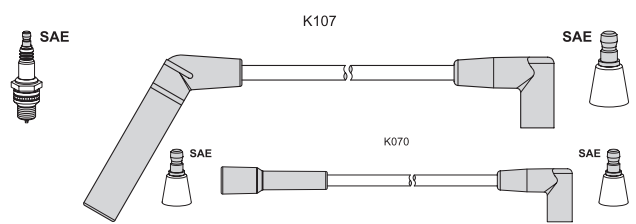

T814B K107 35 35 40 40 K070 35

Chrysler Neon (PL) 1.8 16V	09.97 - 08.99	85	EBD
Sebring (JR) 2.0	04.01 -	104	ECC
Stratus LE (JA) 2.0	12.95 - 04.01	96	COO
Stratus (JA) 2.0 16V	12.95 -	98	ECB
Stratus LE Cabriolet 2.0	06.96 - 04.01	96	420X
Voyager II (GS) 2.0 i	01.95 - 03.01	98	COO