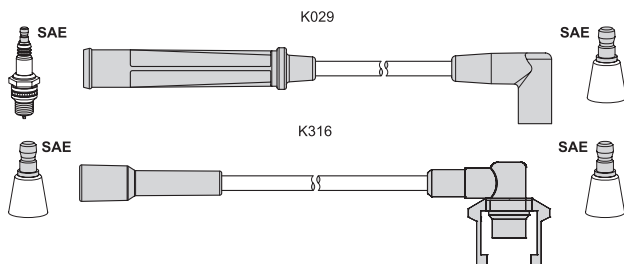

T320B K029 35 40 65 70 K316 70

< T320B

Renault Trafic Bus (T5, T6, T7) 1.7	06.86 - 04.89	50	F1N 724
Trafic Van (T1, T3, T4) 1.7	06.86 - 04.89	50	F1N 724
Trafic Flatbed (P6) 1.7	06.86 - 04.89	50	F1N 722
Trafic Bus (TXW) 1.7	08.92 - 08.94	50	F1N 724
Trafic Van (TXX) 1.7	08.92 - 08.94	50	F1N 720
Trafic Flatbed (PXX) 1.7	05.89 - 08.94	50	F1N 722