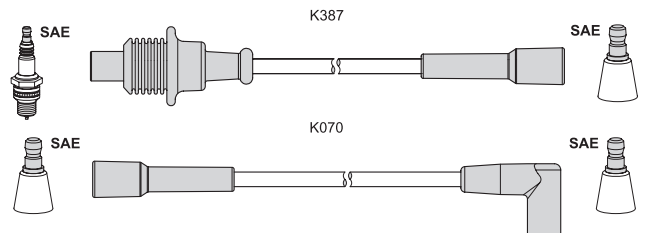

T496B K387 50 65 75 85 K070 65

Citroen BX 15 Break (XB-_) 1.5	04.88 - 05.92	59	B1E (XU51C)
BX 16 (XB-_) 1.6	01.87 - 02.93	53	B1E (XU51C)
1.6	07.85 - 02.93	64	171D
1.6 E	05.89 - 02.93	65	BDY / BDZ (XU5M)
1.6	03.86 - 02.93	76	180Z
BX 16 Break (XB-_) 1.6	09.88 - 12.94	53	B1E (XU51C)
1.6	07.85 - 12.94	64	171D
1.6	05.89 - 12.94	65	BDY / BDZ (XU5M)
1.6	03.86 - 12.94	76	180Z
BX 19 (XB-_) 1.9 E 4x4	04.89 - 02.93	80	D2F
1.9 GTi	06.88 - 02.93	88	DKZ (XU9JA)
1.9 GTi 4x4	06.88 - 02.93	88	DKZ (XU9JA)
BX 19 Break (XB-_) 1.9	06.88 - 12.94	88	DKZ (XU9JA)
Peugeot 205 II (20A/C) 1.6	10.87 - 09.98	53	B1E (XU51C)
1.6	01.90 - 09.98	55	B1A (XU51C)
309 I (10C, 10A) 1.6	01.86 - 07.89	69	
1.9	07.88 - 07.89	80	DDZ (XU9M)
309 II (3C, 3A) 1.6	07.89 - 12.93	65	BDY / BDZ (XU5M)