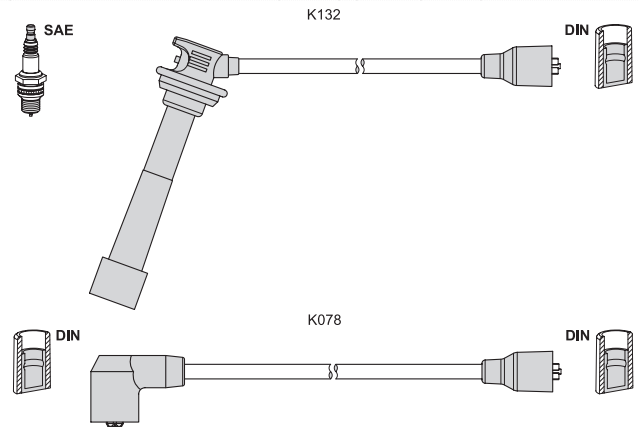

T512B K132 60 55 40 40 K078 40