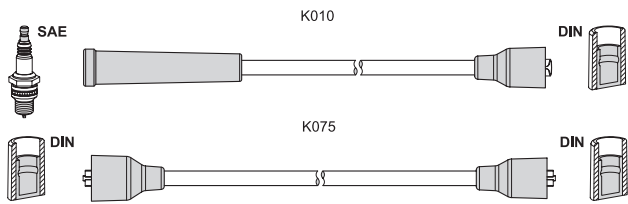

application → T359S

T342H K010 45 35 30 30 K075 40

application → T358S

T344H K012 30 40 50 60 K061 60

Zastava Yugo 1.1	04.83 - 04.91	41	128A4
------------------	---------------	----	-------

T346H K010 40 40 50 60 K061 60