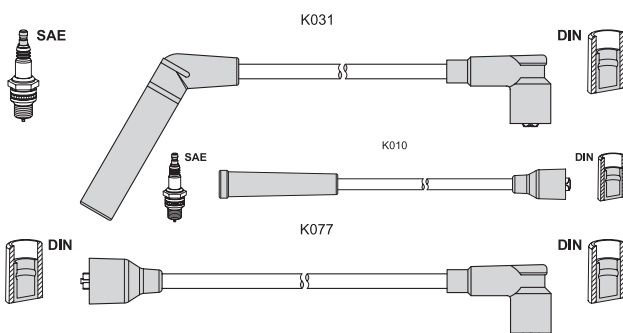

T441B K010-45 K031 50 45 K077 50

< T441B

Daewoo Matiz (KLYA) 0.8	09.98 - 12.01	38	F8CV
Tico (KLY3) 0.8	02.95 - 12.00	35	F8C