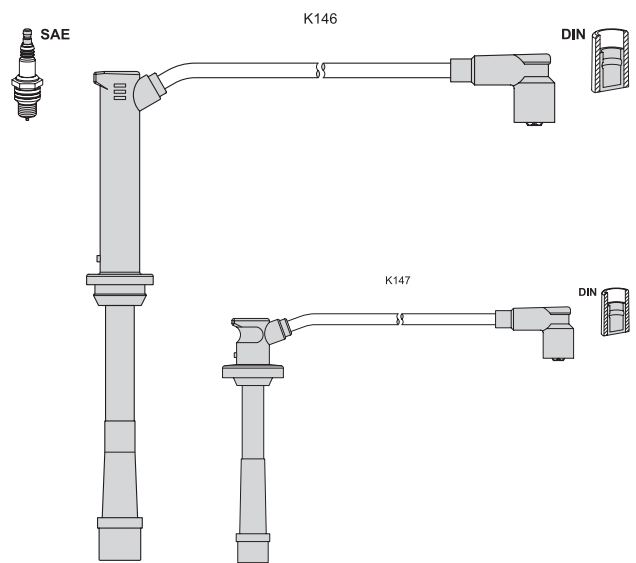

T872B K146 105 110 120 K147 65 50 50 -

Ford Probe II (ECP) 2.5 V6 24V	10.93 - 03.98	119	KL
2.5 V6 24V	12.94 - 03.98	120	KL
Mazda 626 IV Hatchback 2.5 24V	08.94 - 04.97	120	KL
2.5 24V	01.92 - 04.97	121	KL
MX-6 (GE6) 2.5 24V	08.94 -	120	KL
2.5 24V	02.92 -	121	KL
Xedos 9 (TA) 2.0 24V	08.93 - 01.00	105	KF
2.3 24V	02.95 - 01.00	155	KJ -ZEM
2.5 24V	07.93 - 07.00	123	KL