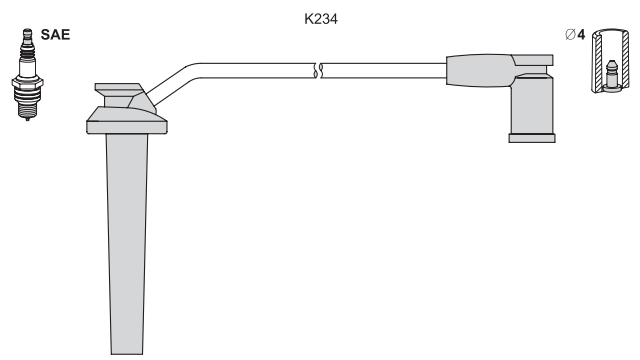

T549G K234 31 34 37 76 90 96 -

Ford Mondeo II (BAP) 2.5 i 24V	06.00 - 11.00	125	SEB/SEC
Mondeo II Sedan 2.5 i 24V	06.00 - 11.00	125	SEB/SEC
Mondeo II Combi 2.5 i 24V	06.00 - 11.00	125	SEB/SEC
Mondeo III (B5Y) 2.5 V6 24V	11.00 -	125	LCBD
Mondeo III Sedan 2.5 V6 24V	11.00 -	125	LCBD
Mondeo III Combi 2.5 V6 24V	11.00 -	125	LCBD