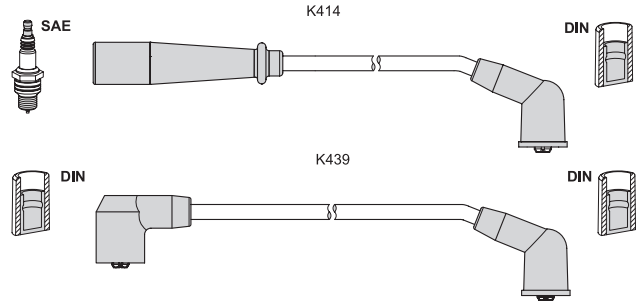

T479B K414 65 70 75 85 K439 60

Hyundai Pony 1.3	10.85 - 09.89	50	G13B
1.5	10.85 - 09.89	53	G15B/G4DJ
Pony Sedan 1.3	10.85 - 09.89	50	G13B
1.5	10.85 - 09.89	53	G15B/G4DJ