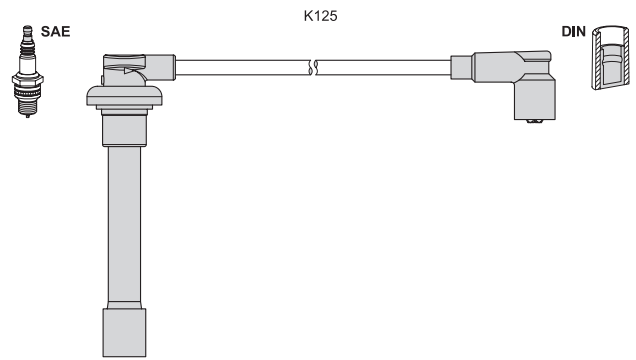

T230B K125 60 53 42 33 -

Honda Civic IV 1.6 16V Vtec	10.91 - 11.95	92	D16Z6/D16Z7
Civic IV Hatchback 1.5 i 16V	10.91 - 11.95	69	D15Z1
1.6 16V Vtec	10.91 - 11.95	92	D16Z6
Civic IV Fastback 1.5 i Vtec-E	09.94 - 01.97	66	D15Z3
1.6 i Vtec	09.94 - 01.97	93	D16Y2
Civic IV Coupe (EJ) 1.6 i Vtec	01.94 - 03.96	92	D16Y6