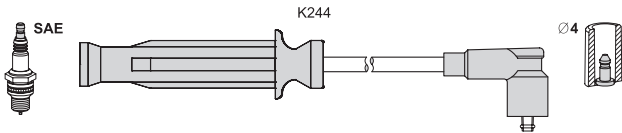

T569B K244 91 84 73 61 -

Rover 420 (RT) 2.0 Si Lux	12.95 - 03.00	100	20 T4H
420 Hatchback (RT) 2.0 Si Lux	12.95 - 03.00	100	20 T4H
420 Tourer (XW) 2.0 i	05.94 - 11.98	100	20 T4H
620 (RH) 2.0 Ti Vitesse	07.94 - 02.99	147	20 T4G