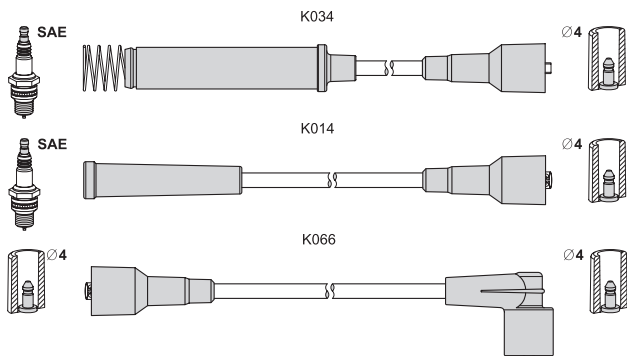

T274B K034 80 80 60 K014-40 K066 55

Opel Astra F (56_57_) 1.8 i	03.92 - 09.98	66	C 18 NZ
2.0 i	03.92 - 09.98	85	C 20 NE
Astra FCC 1.8 i	09.91 - 01.98	66	C 18 NZ
2.0 i	09.91 - 01.98	85	C 20 NE
Astra F Caravan 1.8 i	09.91 - 01.98	66	C 18 NZ
2.0 i	09.91 - 07.94	85	C 20 NE
Astra F Cabriolet (53_B) 2.0 i	03.93 - 10.94	85	C 20 NE
Kadett E (39_49_) 1.8 S	09.87 - 08.91	62	E 18 NV
2.0 i	03.87 - 08.91	85	20 NE
2.0 i cat	03.87 - 08.91	85	C 20 NE
Kadett E CC 1.8 S	09.87 - 08.91	62	E 18 NV/S 18 NV
2.0 GSI	09.86 - 08.91	85	20 NE
2.0 GSI cat	09.86 - 08.91	85	C 20 NE
2.0 GSI	09.86 - 08.91	95	20 SEH
Kadett E Caravan 1.8 S	09.87 - 08.91	62	E 18 NV
2.0 i	09.87 - 08.91	85	20 NE
2.0 i cat	09.87 - 08.91	85	C 20 NE
Kadett E Cabriolet (43B_) 2.0 i	10.86 - 02.93	85	20 NE
2.0 i cat	10.86 - 02.93	85	C 20 NE