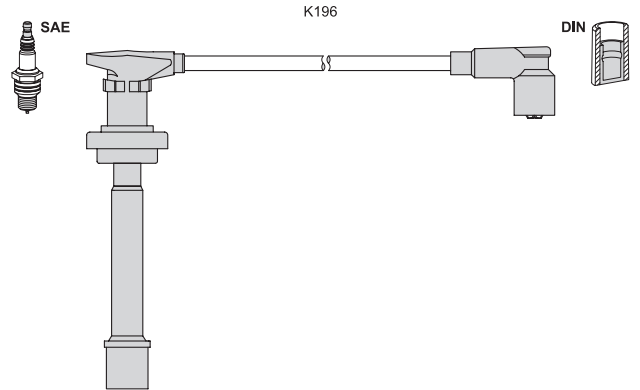

T506B K196 65 60 45 35 -

Nissan Almera I Hatchback 2.0 GTi	07.96 - 03.00	105	SR20DE
Almera Tino (V10) 2.0	08.00 -	100	SR20DE
Primera (P11) 2.0 16V	09.96 - 12.01	85	SR20De
2.0 16V	09.96 - 12.01	96	SR20DE
2.0 16V	08.99 - 12.01	103	SR20DE
2.0 16V	09.96 - 12.01	110	SR20DE
Primera Hatchback 2.0 16V	09.96 - 07.02	85	SR20De
2.0 16V	09.96 - 07.02	96	SR20DE
2.0 16V	08.99 - 07.02	103	SR20DE
2.0 16V	09.96 - 07.02	110	SR20DE
Primera Traveller 2.0 16V	04.98 - 12.01	85	SR20De
2.0 16V	04.98 - 12.01	96	SR20DE
2.0 16V	08.99 - 12.01	103	SR20DE