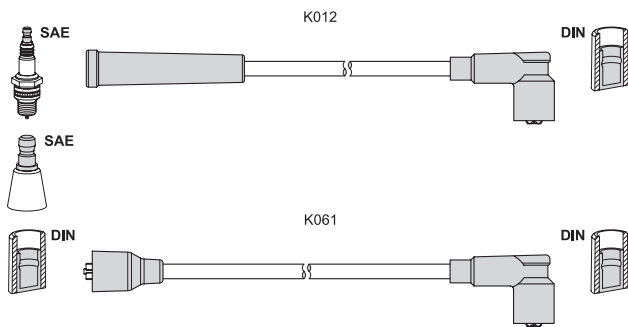

T252B K012 70 80 90 90 K061 60

Mitsubishi Colt I 1.4 GLX,GT	05.79 - 01.84	51	4G 12
1.4 Turbo	09.81 - 01.84	77	4G 12T
Colt II (C1_A) 1.6 Turbo Eci	02.84 - 04.88	92	4G 32T/C
Eclipse I (D2_A) 1.8	12.89 - 03.94	68	4G37
Eclipse Cabriolet 1.8	12.89 - 03.94	68	4G37
Eclipse II (D3_) 2.0 GT 16V	12.95 - 04.99	157	
2.0 Turbo 4WD	12.95 - 04.99	157	
Galant IV (E3_A) 1.8	11.88 - 10.92	66	4G37
Galant IV Sedan (E3_A) 1.8	11.87 - 08.90	63	4G37
1.8	11.87 - 10.92	66	4G37
Lancer III St. Wag. 1.8 4x4	01.87 - 12.87	66	4G37
1.8 4x4	03.89 - 12.90	63	4G37
1.8 4x4	08.90 - 06.92	69	4G37
Lancer IV 1.6 GTi	05.88 - 05.90	91	4G61
Lancer IV Sedan 1.6 GTi	05.88 - 05.90	91	4G61
Mirage 1.5	04.86 - 01.88	52	G31B
Pajero II (V2_W,V4_W) 2.4	04.91 - 04.00	82	4G64
Sapporo II (A16_A) 2.0 GSR	08.80 - 09.84	82	4G63
Space Wagon 1.8 GLX	01.84 - 12.88	66	4G37
1.8 4x4	10.87 - 08.88	66	4G37
Tredia (A21_) 1.8 Turbo	08.84 - 07.86	100	G62B