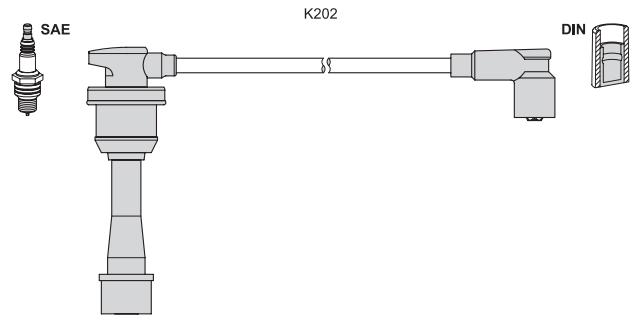

T504B K202 23 37 44 72 74 79 -

Mitsubishi Galant V 2.0 V6 24V	11.92 - 08.96	110	6A12
Galant V Sedan 2.0 V6 24V	11.92 - 08.96	110	6A12