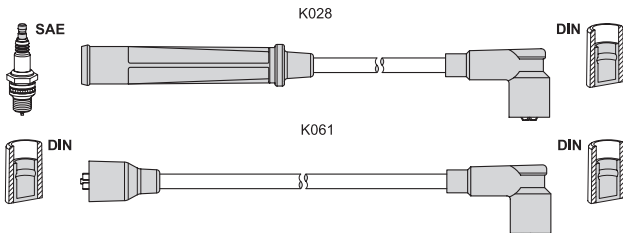

T602B K028 60 60 65 65 K061 50

Suzuki Vitara (ET, TA) 1.6 (TA)	07.88 - 03.98	59	G16A
1.6 (ET)	07.88 - 12.91	60	G16A
Vitara Cabrio 1.6 (TA)	07.88 - 01.95	59	G16A