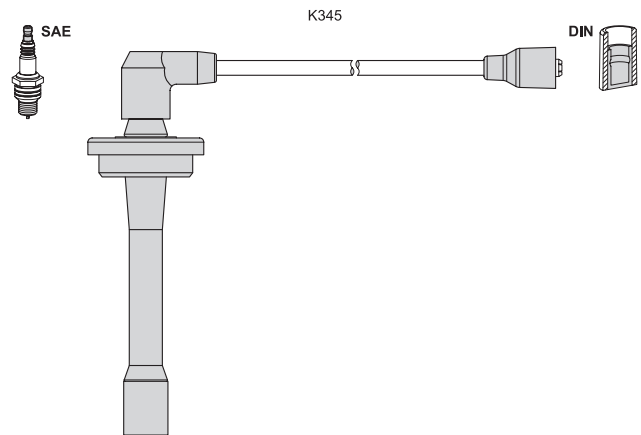

T679M K358 22 22 25 25 -

application → T1065

T684H K023 37 40 50 60 -

application → T395S

T694H K052 15 20 35 40 -

T694S K052 15 20 35 40 -

Dacia Nova 1.6 i 96 - 02 53

T696H K345 35 25 25 20 -