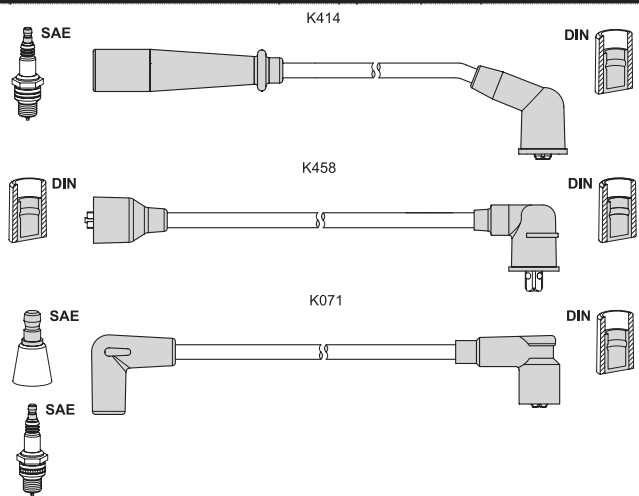

T896B K414 40 40 60 70 K458 60/K071 40

Kia Avella 1.3	11.95 - 12.01	55	
1.5	02.97 - 12.01	55	
Avella sedan 1.3	11.95 - 12.01	55	
1.5	02.97 - 12.01	55