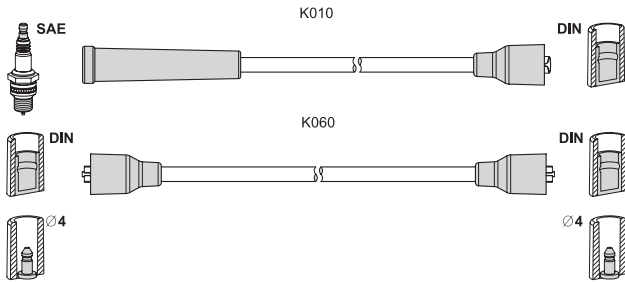

< T407B

Subaru Leone II 1.8 Turbo 4WD	03.89 - 12.90	96	EA82
Leone II Stat. Wagon 1.8 4WD	11.84 - 12.90	66	EA82
1.8 Super 4WD cat	07.86 - 02.92	70	
1.8 4WD	01.88 - 12.90	88	EA82
1.8 Super 4WD	03.89 - 12.90	96	EA82
1.8 Super Turbo 4WD	11.84 - 12.90	100	EA82

T409A* K010 30 40 50 60 K060 45

application → T369S