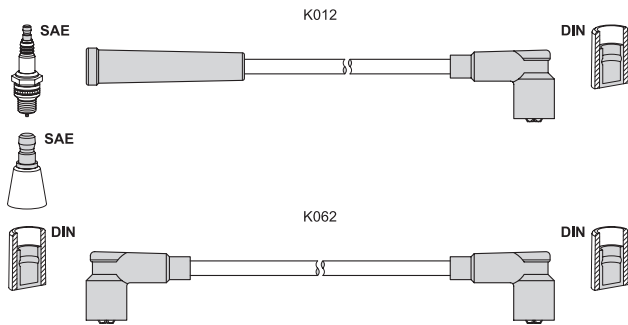

T912B K012 75 60 60 45 K062 40

Seat Ibiza I (021A) 1.2	11.84 - 12.93	44	021 A 1000
1.2	11.84 - 12.93	47	021 A 1000
1.2 i	01.89 - 05.93	52	021 C.1000
1.5	11.84 - 05.93	63	021 A 2000
1.5 i	10.86 - 05.93	65	021 D.2000
1.5 i cat	10.86 - 05.93	66	021 C.2000
1.5 i	10.86 - 03.91	74	021 B.2000
Malaga (023A) 1.2	05.85 - 12.93	44	021 A 1000
1.2	11.84 - 12.93	47	021 A 1000
1.2 i	12.89 - 12.93	52	021 C.1000
1.5	05.85 - 12.93	63	021 A 2000
1.5 i cat	10.86 - 12.93	66	021 A 2000/021 C.2000
1.5 i	01.87 - 12.93	74	021 B.2000