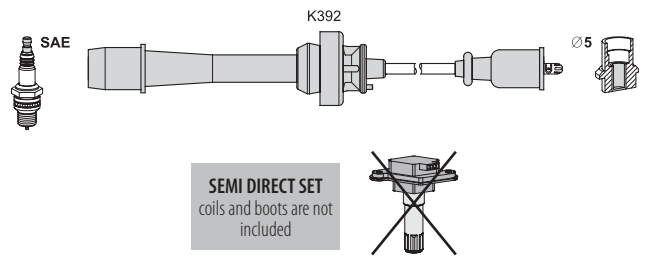

T248P K392 60 25 + + -

Mazda MPV II (LW) 2.0	08.00 - 07.02	88	FS
2.0	09.99 - 08.00	90	FS-DS
Premacy (CP) 1.8	07.99 -	74	FP
1.9	07.99 -	84	FP