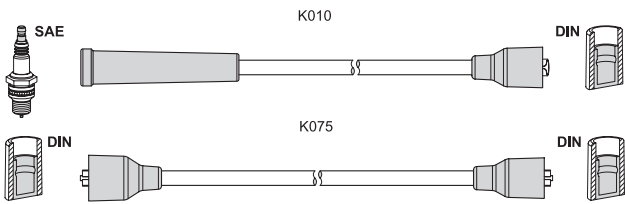

T357S K010 30 50 60 70 K075 80

AZLK 2141 Aleko 1.5	88 - 98	55	UZAM 412
2141 Aleko 1.7	88 - 98	58	UZAM 331
214123 Svjatogor 1.8	97 -	63	UZAM 3318
2141Y3 Jurij Dolgorukij 1.8	97 -	63	UZAM 3318
233522 Pick-Up 1.7	-	58	UZAM 331
233523 Pick-Up 1.8	-	63	UZAM 3318
290122 Pick-Up 1.7	-	58	UZAM 331
290123 Pick-Up 1.8	-	63	UZAM 3318
Izh 2126 Oda 1.7	89 -	58	UZAM 331
2717 Oda 1.8	00 -	63	UZAM 3318