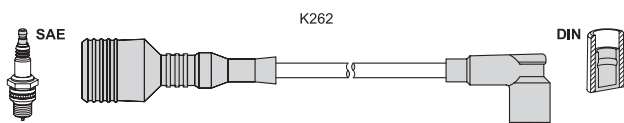

T597B K262 68 73 66 57 -

Alfa Romeo 33 (905) 1.5	05.83 - 12.93	70	AR 30182
33 Sportwagon (905A) 1.5	09.84 - 12.87	70	AR 30514
1.5 4x4	09.84 - 12.87	70	AR 30182
145 (930) 1.4 i.e.	07.94 - 12.96	66	AR 33501
146 (930) 1.4 i.e.	12.94 - 12.96	66	AR 33501