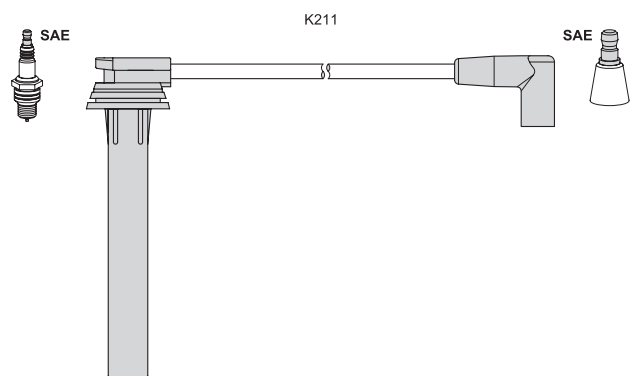

T116B K211 18 14 24 26 -

Chrysler Neon II 1.6	11.01 -	85	EJD
Neon II 2.0 16V	08.99 -	98	420H
PT Cruiser (PT_) 1.6	11.01 -	85	EJD
Mini Mini One (R50, R53) 1.6	06.01 -	66	W10B16A
Mini Cooper (R50, R53) 1.6	06.01 -	85	W10B16A
Mini Cooper S (R50, R53) 1.6	03.02 -	120	W11B16A
1.6	07.04 -	125	W11B16A
Mini Works (R50, R53) 1.6	11.03 -	155	W11B16A
Mini Cabrio One (R52) 1.6	07.04 -	66	W10B16A
Mini Cabrio Cooper (R52) 1.6	07.04 -	85	W10B16A
Mini Cabrio Cooper S 1.6	07.04 -	125	W11B16A
Mini Cabrio Works(R52) 1.6	07.04 -	155	W11B16A