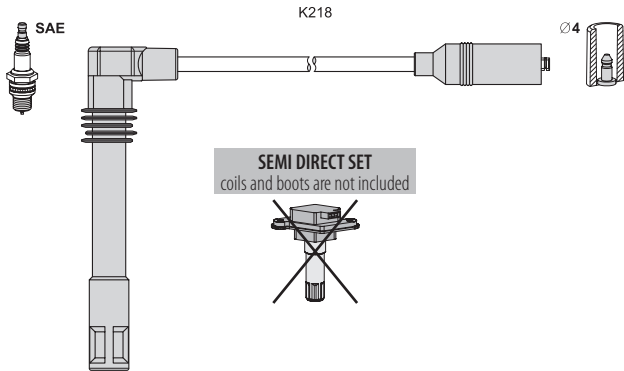

< T593C

Audi 80 (8C, B4) 1.6 E	06.93 - 12.94	74	ADA
80 Avant (8C, B4) 1.6 E	06.93 - 01.96	74	ADA
100 (4A, C4) 2.0	12.90 - 06.94	74	AAE
100 Avant (4A, C4) 2.0 E	09.91 - 06.94	74	AAE

T594C K218 30 30 + + -

alternative T088B

Audi A4 (8D2, B5) 1.8	01.95 - 11.00	92	AVV/ADR/APT/ARG
1.8 quattro	01.95 - 11.00	92	ADR/APT/ARG
A6 (4A, C4) 1.8	12.95 - 10.97	92	ADR
1.8 quattro	12.95 - 10.97	92	ADR
A6 Avant (4A, C4) 1.8	12.95 - 12.97	92	ADR
1.8 quattro	12.95 - 12.97	92	ADR
VW Passat (3B2) 1.8	10.96 - 11.00	92	ADR/APT/ARG
1.8 syncro/4motion	10.96 - 11.00	92	ADR/APT/ARG
Passat Variant (3B5) 1.8	06.97 - 11.00	92	ADR/APT/ARG
1.8 syncro/4motion	06.97 - 11.00	92	ADR/APT/ARG