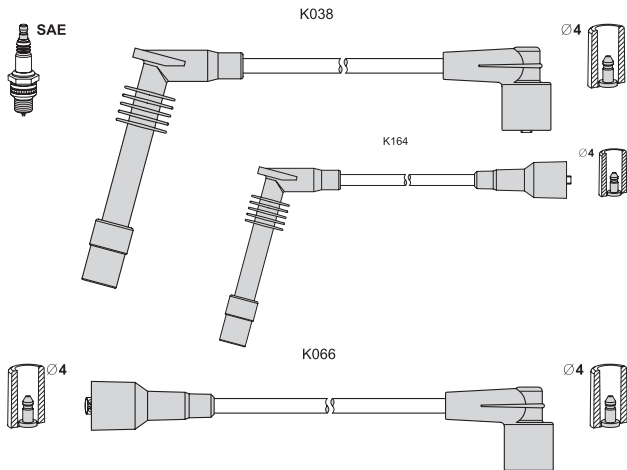

T870B K038 35 55 K164 35 55 K066 30

Opel Calibra A (85_) 2.0 i	06.90 - 07.97	85	C 20 NE
2.0 i 4x4	06.90 - 07.97	85	C 20 NE
Vectra A (86_, 87_) 1.6 i	09.93 - 11.95	55	16 LZ2
1.6 i cat	09.88 - 11.95	55	C 16 NZ2
1.8 S	09.88 - 07.89	65	E 18 NVR
1.8 S	09.89 - 10.90	66	18 SV
1.8 S 4x4	01.89 - 07.89	65	E 18 NVR
1.8 i cat	03.90 - 11.95	66	C 18 NZ
2.0 i cat	09.88 - 11.95	85	C 20 NE
2.0 i 4x4 cat	01.89 - 11.95	85	C 20 NE
Vectra A CC (88_, 89_) 1.6 i	09.93 - 11.95	55	16 LZ2
1.6 i cat	09.88 - 11.95	55	C 16 NZ2
1.8 S	09.88 - 07.89	65	E 18 NVR
1.8 i	09.88 - 10.90	66	18 SV
1.8 i cat	03.90 - 11.95	66	C 18 NZ
2.0 i cat	09.88 - 11.95	85	C 20 NE
Vectra B (36_) 1.6 i	10.95 - 04.02	55	16 LZ2
Vectra B CC (38_) 1.6 i	10.95 - 07.03	55	16 LZ2
Vectra B Caravan (31_) 1.6 i	11.96 - 06.00	55	16 LZ2