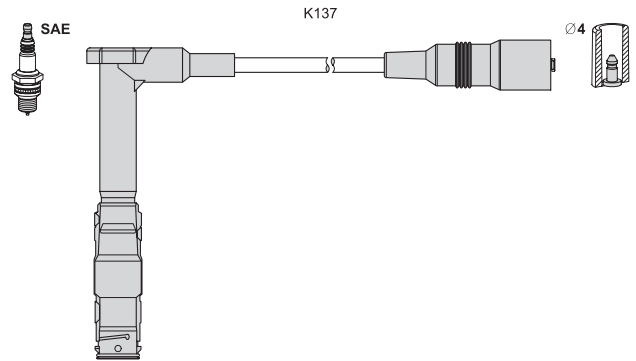

T805C K137 50 45 45 50 - alternative T009B

Mercedes 200 E (W124) 2.0	10.92 - 06.93	100 M 111.940
220 E (W124) 2.2	10.92 - 06.93	110 M 111.960
200TE (S124) 2.0	10.92 - 06.93	100 M 111.940
220TE (S124) 2.2	10.92 - 05.93	110 M 111.960
220 CE (C124) 2.2	10.92 - 05.93	110 M 111.960
C 180 (W202) 1.8	03.93 - 08.95	90 M 111.920
C 200 (W202) 2.0	01.94 - 05.00	100 M 111.941
C 220 (W202) 2.2	03.93 - 05.00	110 M 111.961
E 200 (W124) 2.0	06.93 - 06.95	100 M 111.940
E 200 T (S124) 2.0	06.93 - 06.96	100 M 111.940
E 200 Coupe (C124) 2.0	06.93 - 06.97	100 M 111.940
E 200 Cabrio (A124) 2.0	06.93 - 03.98	100 M 111.940
E 220 (W124) 2.2	06.93 - 06.95	110 M 111.960
E 220 T (S124) 2.2	06.93 - 06.96	110 M 111.960
E 220 Coupe (C124) 2.2	06.93 - 06.97	110 M 111.960
E 220 Cabrio (A124) 2.2	06.93 - 03.98	110 M 111.960