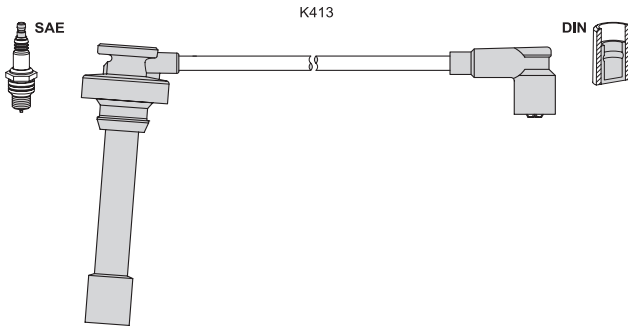

T251B K413 35 45 50 60 -

Mitsubishi Space Star 1.3 16V	09.00 -	60	4G 13 (16V)
1.3 16V	12.98 -	61	4G 13 (16V)
1.3 16V	06.98 -	63	4G 13 (16V)