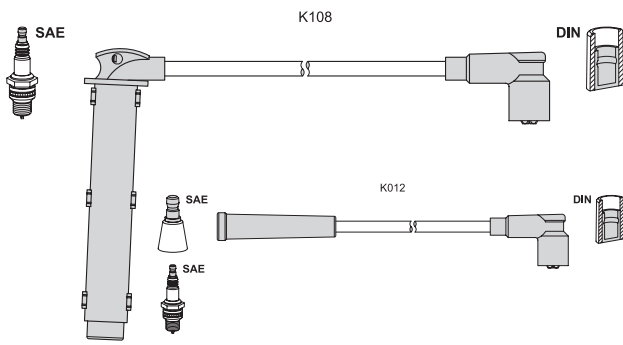

T564B K108 50 43 33 30 K012 45

MG MGF (RD) 1.8 i 16V	03.95 - 03.02	88	18 K4F
MGTF 115 1.6	03.02 -	85	16 K4F
MGTF 120 1.8	03.02 -	88	18 K4F
MGTF 135 1.8	03.02 -	100	18 K4F
MG ZR 105 1.4	06.01 -	76	14 K4F
MG ZR 120 1.8	06.01 -	86	18 K4F
Rover 25 (RF) 1.4 16V	10.99 -	62	14 K4M
1.6 16V	10.99 -	80	16 K4F
1.8 16V	10.99 -	85	18 K4F
214 (RF) 1.4 Si	11.95 - 03.00	76	14 K4F
216 (RF) 1.6 Si	11.95 - 03.00	82	16 K4F
216 Cabriolet (XW) 1.6i 16V	01.96 - 11.99	82	16 K4F
414 (RT) 1.4 Si	05.95 - 03.00	76	14 K4F
414 Hatchback (RT) 1.4 Si	05.95 - 03.00	76	14 K4F
416 (RT) 1.6 Si	05.95 - 03.00	82	16 K4F
1.6 Si	05.95 - 03.00	83	D 16 Y2
416 Hatchback (RT) 1.6 Si	05.95 - 03.00	82	16 K4F
416 Tourer (XW) 1.6 i	05.94 - 11.98	82	D 16 Z2
1.6 i	05.94 - 11.98	90	D 16 A8
Coupe 1.6 16V	03.96 - 11.99	82	16 K4F