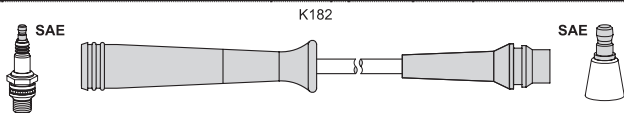

T708B K182 70 70 60 45 -

Renault Megane I (BA0/1_) 1.6 i	09.96 - 03.97	55	K7M 720
1.6 e	09.96 - 03.97	66	K7M 702 / 703/ 790
Megane Classic (LA0/1_) 1.6 i	09.96 - 03.97	55	K7M 720
1.6 e	09.96 - 03.97	66	K7M 702 / 703/ 790
Megane Grandtour (KA) 1.6 e	03.99 -	66	K7M 702/K7M 703
Megane Coach (DA) 1.6 e	09.96 - 03.97	66	K7M 702/K7M 703
Megane Cabriolet (EA) 1.6 e	10.96 - 03.97	66	K7M 702/K7M 703
Megane Scenic (JA0/1_) 1.6 i	01.97 - 03.97	55	K7M 720
1.6 e	01.97 - 03.97	66	K7M 702/K7M 703