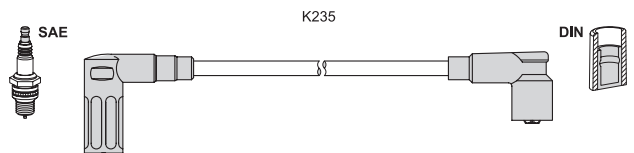

T785B K235 40 40 30 25 -

Fiat Cinquecento (170) 0.9 i.e. S	07.91 - 07.99	29	1170 A1.000/_ A1.046
0.9	07.91 - 12.93	30	170 A1.000
0.9 i.e.	07.91 - 12.93	30	170 A1.046
Panda (141A_) 0.9	04.92 - 12.96	29	1170 A1.046
Seicento (187) 0.9	01.98 -	29	1170 A1.046
Seicento Van (187) 0.9	01.98 -	29	1170 A1.046