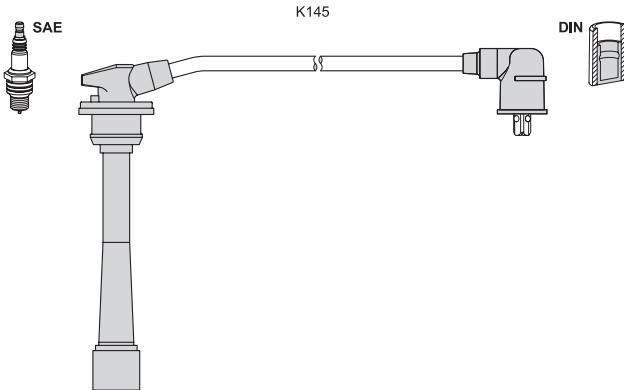

T868B K145 63 50 43 35 -

Hyundai Coupe (RD) 1.6 i 16V	12.96 - 06.00	84	4G61
1.6 16V	03.98 - 06.00	85	G4GR
2.0 16V	08.96 - 04.02	102	G4GF
Coupe (GK) 2.0	03.02 -	102	G4GC-G
2.0 GLS	02.03 -	105	G4GC-G
Elantra (XD) 1.8	06.00 -	97	G4BB
2.0	06.00 -	102	G4GC-G
2.0	06.00 -	104	G4GC
2.0	10.03 -	105	G4GC
Elantra Sedan (XD) 1.8	06.00 -	97	G4BB
2.0	06.00 -	102	G4GC-G
2.0	06.00 -	104	G4GC
2.0	10.03 -	105	G4GC
i30 2.0	10.07 -	105	G4GC-G
Lantra II (J-2) 1.6 i	11.95 - 09.00	66	G4GR
1.8 16V	11.95 - 09.00	94	G4GM
2.0 16V	08.96 - 09.00	102	G4GF
Lantra II Wagon (J2) 1.6 i	02.96 -	66	G4GR
1.8 16V	02.96 -	94	G4GM
2.0 16V	12.96 -	102	G4GF
Matrix (FC) 1.8	06.01 -	90	G4GB-G
Sonata V Beta 2.0 16V (Tagaz)	04.04 -	102	G4G
Trajt (FO) 2.0	01.04 -	103	G4GC-G
2.0	03.00 -	100	G4JP-G
Tucson (JM) 2.0	08.04 -	104	G4GC
2.0 Allrad	08.04 -	104	G4GC
Kia Carens II (FJ) 2.0 CVVT	08.04 -	102	G4GC
Cee'd Hatchback 2.0	12.06 -	105	G4GC
Cee'd Combi 2.0	09.07 -	105	G4GC
Cerato 2.0	04.04 -	105	G4GC
Cerato Sedan 2.0	04.04 -	105	G4GC

< T868B

Kia Sportage (JE_) 2.0 16V	09.04 -	104	G4GC
2.0 16V 4WD	09.04 -	104	G4GC