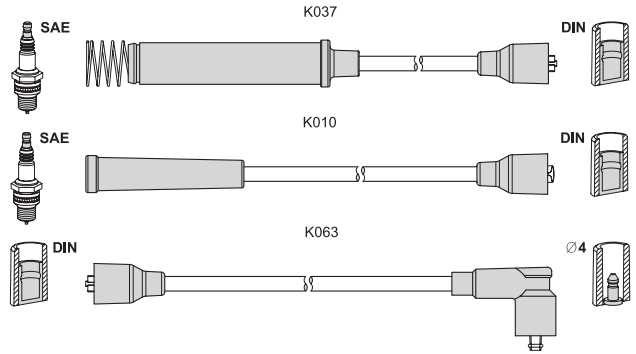

T882B K037 90 90 65 K010-35 K063 40