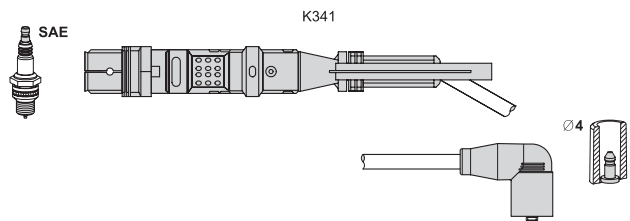

T165C K341 100 88 85 72 73 58 -

VW Bora (1J2) 2.8V6 4motion	03.99 - 05.05	150	AQP/AUE/BDE
Bora Combi 2.8V6 4motion	05.99 - 05.05	150	AQP/AUE/BDE
Golf IV (1J1) 2.8V6 4motion	03.99 - 06.05	150	AQP/AUE/BDE
Golf IV Variant 2.8V6 4motion	05.99 -	150	AQP/AUE/BDE