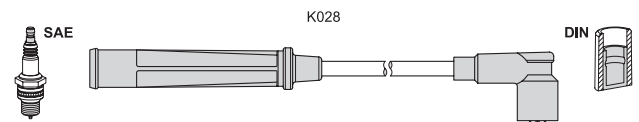

T898B K028 50 50 70 70 -

Mazda 121 II (DB) 1.1	11.90 - 10.93	40	
1.3 16V	11.90 - 03.96	39	B3 (16V)
1.3 16V	11.90 - 03.96	53	B3 (16V)
323 CV (BA) 1.3 16V	08.94 - 09.98	54	B3 (16V)
323 SV (BA) 1.3 16V	08.94 - 09.98	54	B3 (16V)
323 PV (BA) 1.3 16V	10.96 -	54	B3 (16V)