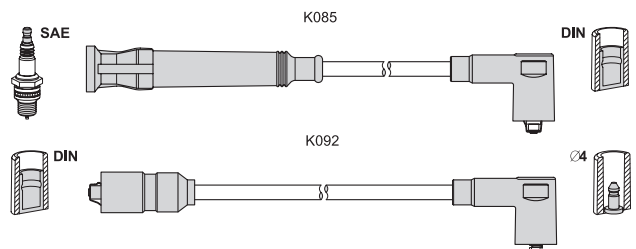

T715C K084 45 55 60 75 85 90 K093 80 alternative T027B

application → T173C

T716C K085 95 90 80 65 55 50 K092 40 alternative T030B

BMW 525 i (E28) 2.5	06.81 - 12.87	110	M30 B 25 (L-Jet.)
528 i (E28) 2.8	06.81 - 12.87	135	M30 B 28 (L-Jetronic)
628 Ci (E24) 2.8	09.79 - 08.87	135	M30 B 28 (L-Jetronic)
728 i (E23) 2.8	07.78 - 08.86	135	M30 B 28 (L-Jetronic)