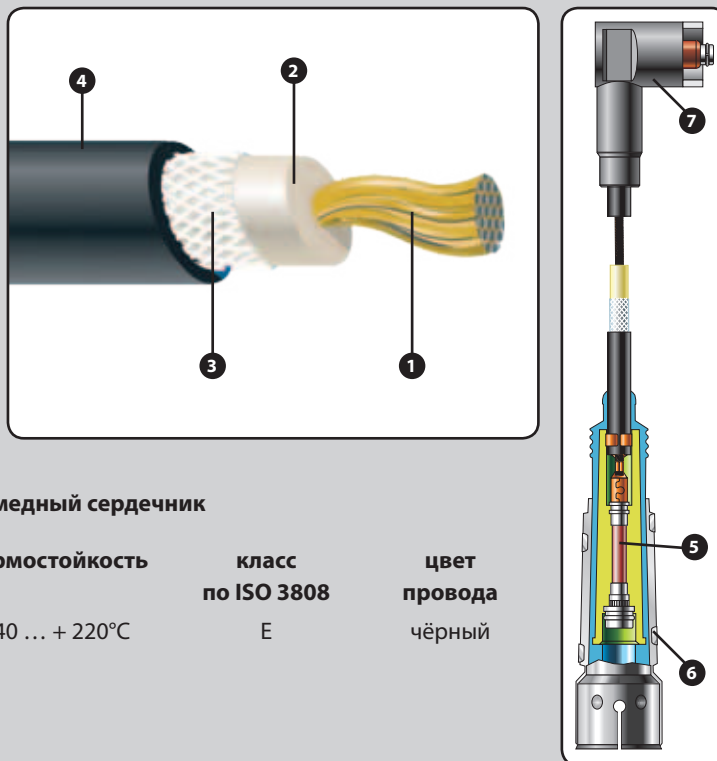

Комплекты проводов зажигания – обозначение , техническое описание

Устройство комплектов - медный сердечник

Провода зажигания с медным сердечником (1) гарантируют передачу энергии без потерь. Подавление помех обеспечивает сопротивление - резистор (5), размещенный в свечном наконечнике провода (6) и в наконечнике на распределитель (катушку) (7). Внутренняя изоляция (2) выполняет функцию диэлектрической защиты провода, оплётка (3) улучшает механические свойства провода на растяжение и изгиб. Внешняя силиконовая изоляция (силиконовый плащ) (4) защищает провод от влияния рабочей среды. Резисторы для подавления помех в наконечнике свечи зажигания с металлическим экраном (или в наконечнике на распределитель) имеют 1 или 5 кΩ.

Спецификация комплектов - параметры проводов - медный сердечник

код комплекта TESLA	диаметр провода	внешняя оболочка	термостойкость	класс по ISO 3808	цвет провода
T xxxC	7 mm	силикон	-40 ... + 220°C	E	чёрный

Устройство комплектов - индуктивный сердечник

Конструкция сердечника (1) провода гарантирует максимальный перенос энергии к свече зажигания за счет снижения величины сопротивления и уменьшения потерь напряжения. Проводящим элементом проводов является ферромагнитное ядро, конструкция которого следующая: тонкая проволока из нержавеющей стали (a), обмотанная вокруг центрального проводящего ядра из резистивного слоя акриллатекса (b), усиленного кевларовым волокном (c). Внутренняя изоляция (2) с изоляционной оплёткой (3) также выполняет функцию электрической изоляции и улучшает механические свойства провода на изгиб. Внешняя силиконовая изоляция (силиконовый плащ) (4), включая диэлектрическую изоляцию, защищает сердечник от вредных влияний рабочей среды. Провода зажигания обеспечивают контакт со свечами зажигания и катушкой с распределителем при помощи разных типов контактов (5). Контакты охраняются прямыми или прямоугольными наконечниками и колпачками (6) от влияния рабочей среды.