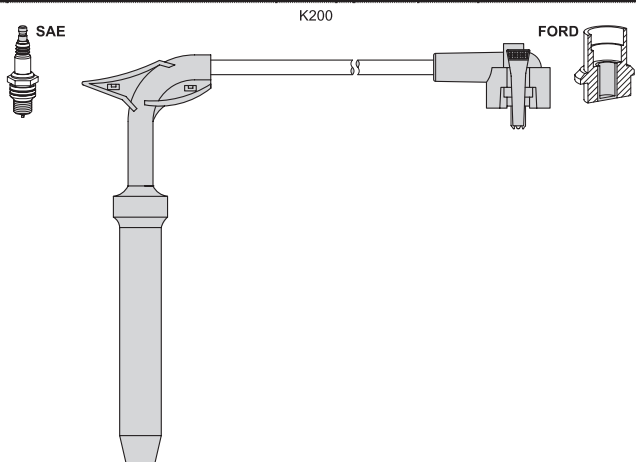

T501G K200 80 65 50 40 -

Ford Escort IV 1.6 i	08.89 - 07.90	75	LJB
Escort IV Cabriolet (ALF) 1.6 i	08.89 - 07.90	75	LJB
Escort V (GAL) 1.6	07.90 - 08.92	66	LUJ/LUK
1.6	07.90 - 12.92	77	LJF
Escort V Combi (GAL, AVL) 1.6	07.90 - 08.92	66	LUJ/LUK
1.6	07.90 - 09.92	77	LJF
Escort V Cabriolet (ALL) 1.6	07.90 - 12.92	77	LJF
Fiesta III (GFJ) 1.6	01.89 - 01.94	65	LUH
1.6 XR2i	03.89 - 03.93	76	LJD
1.6 XR2i	03.89 - 01.94	81	LJC
1.6 Turbo	03.90 - 10.92	96	LHA
Orion III (GAL) 1.6 i	07.90 - 09.92	77	LJF