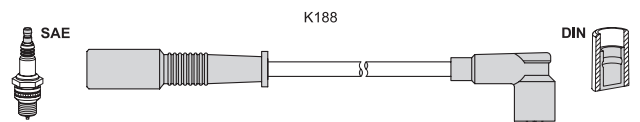

T551B K188 31 43 38 28 -

Fiat Tempra (159) 1.8 i.e.	09.93 - 08.96	66	835 C4.000
1.8 i.e.	10.94 - 08.96	74	836 A5.000
1.8 i.e.	09.93 - 08.96	76	835 C2.000
Tempra S.W. (159) 1.8 i.e.	09.93 - 08.96	66	835 C4.000
1.8 i.e.	10.94 - 08.96	74	836 A5.000
1.8 i.e.	09.93 - 08.96	76	835 C2.000
Tipo (160) 1.8 i.e.	09.93 - 04.95	66	835 C4.000
1.8 i.e.	03.93 - 04.95	71	836 A5.000
Lancia Dedra (835) 1.8 16V LE	03.96 - 07.99	83	182 A2.000
1.8 i.e.	07.94 - 07.99	74	836 A5.000
Dedra S.W. (835) 1.8 16V LE	03.96 - 07.99	83	182 A2.000
1.8 i.e.	07.94 - 07.99	74	836 A5.000
Delta II (836) 1.8 i.e.	07.94 - 08.99	66	835 C4.000/836 C4.000
1.8 i.e.	06.93 - 08.99	76	835 C2.000
1.8 i.e. 16V	03.96 - 08.99	83	182 A2.000
1.8 i.e. 16V GT	03.96 - 08.99	96	183 A1.000