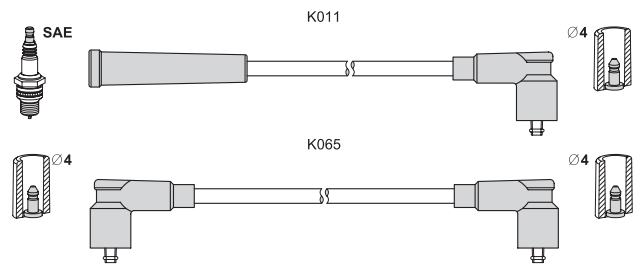

T372S K011 25 35 40 50 K065 30

Skoda Felicia I (6U1) 1.3i	10.94 - 03.98	40	135B (SPI)
1.3i	10.94 - 03.98	50	136B (SPI)
Felicia I Combi (6U5) 1.3i	08.95 - 03.98	40	135B (SPI)
1.3i	08.95 - 03.98	50	136B (SPI)
Felicia I Pick Up (797) 1.3i	06.97 -	40	135B (SPI)
1.3i	06.97 -	50	136B (SPI)