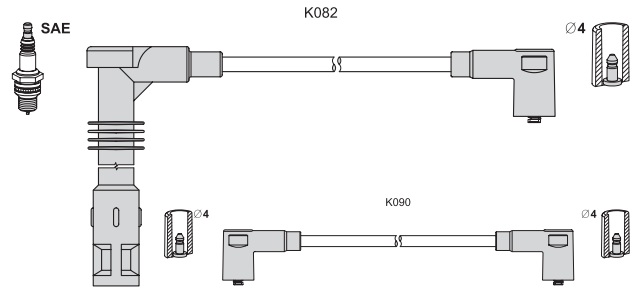

T714C K082 60 65 75 80 K090 40 alternative T017B

Seat Toledo I (1L) 1.8 16V	05.91 - 03.99	98	KR
VW Golf II (19E, 1G1) 1.8 GTI 16V	02.86 - 10.91	95	PL
1.8 GTI 16V	02.86 - 06.90	102	KR
Jetta II (19E, 1G2) 1.8 16V	08.86 - 10.91	95	PL
1.8 16V	06.87 - 12.89	102	KR
Passat (3A2, 35I) 1.8 16V	04.88 - 12.89	100	KR
2.0 16V	08.88 - 09.93	100	9A
Passat Variant 1.8 16V	04.88 - 12.89	100	KR
2.0 16V	08.88 - 09.93	100	9A
Scirocco (53B) 1.8 16V	03.86 - 07.92	95	PL
1.8 16V	10.85 - 07.89	102	KR