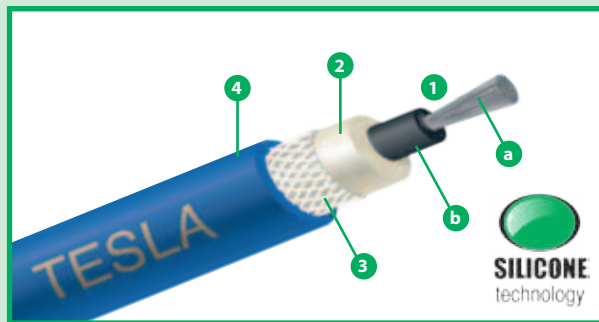

1- проводящий силиконовый сердечник: **a-** проводящие стекловолокна с углеродной пропиткой, **b-** проводящий силиконовый слой, **2-** внутренняя изоляция, **3-** изоляционная оплетка, **4-** внешняя изоляционная силиконосодержащая оболочка