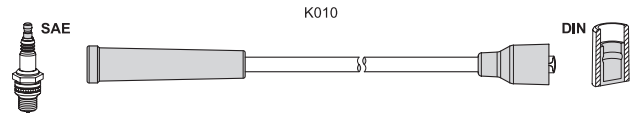

T338B K010 80 90 -

Fiat 126 0.65	07.81 - 09.00	18	
FSO 126P 0.65	07.81 - 09.00	18