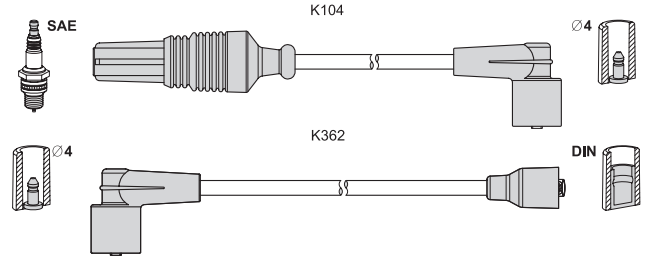

T817B K104 30 60 65 85 90 100 K362 40

Citroen XM (Y3) 3.0 V6	05.89 - 06.94	123	UFZ /SFZ (ZP1/Z)
3.0 V6	05.89 - 05.94	123	
XM Break (Y3) 3.0 V6	11.91 - 04.94	123	UFZ /SFZ (ZP1/Z)
3.0 V6	05.89 - 07.94	123	
XM (Y4) 3.0 V6	05.94 - 10.00	123	UFZ /SFZ (ZP1/Z)
XM Break (Y4) 3.0 V6	05.94 - 10.00	123	UFZ /SFZ (ZP1/Z)
Peugeot 605 (6B) 3.0	10.89 - 09.99	123	UFZ (ZP1)
3.0 V6	04.97 - 09.99	140	ES 9 J4
3.0 SV 24	08.89 - 09.99	147	UKZ (ZP14/Z)