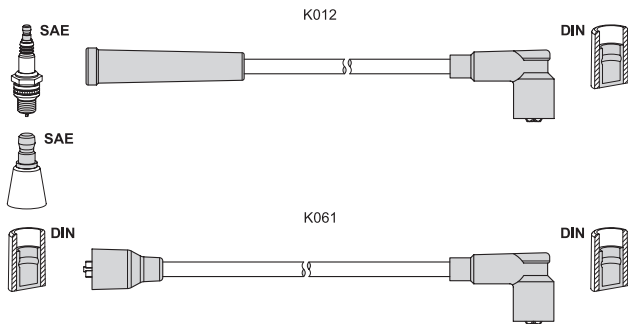

application → T359S

T342H K010 45 35 30 30 K075 40

application → T358S

T344H K012 30 40 50 60 K061 60

Zastava Yugo 1.1	04.83 - 04.91	41	128A4
------------------	---------------	----	-------

T346H K010 40 40 50 60 K061 60