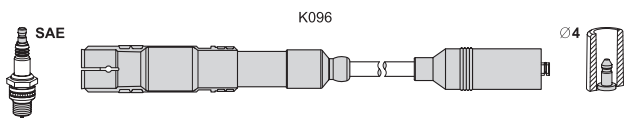

T808C K096 30 25 25 30 25 25 25 30 25 25 30 - alternative T071B

Mercedes C 240 (W202)	06.97 - 05.00	125	M 112.910
C 240 T (S202) 2.4	06.97 - 09.00	125	M 112.910
2.6	09.00 - 03.01	125	M 112.915
C 240 (W203) 2.6	05.00 -	125	M 112.912
C 240 4-matic (W203) 2.6	07.02 -	125	M 112.916
C 240 (S203) 2.6	03.01 -	125	M 112.912
C 240 4-matic (S203) 2.6	07.02 -	125	M 112.916
C 280 (W202)	06.97 - 05.00	145	M 112.920
C 280 T (S202)	06.97 - 03.01	145	M 112.920
C 320 (W203)	05.00 -	160	M 112.946
C 320 4-matic (W203)	07.02 -	160	M 112.953
C 320 (S203)	03.01 -	160	M 112.946
C 320 4-matic (S203)	07.02 -	160	M 112.953
C 320 (CL203)	09.02 -	160	M 112.946
C 32 AMG Kompr. (W203)	02.01 -	260	M 112.961
C 32 AMG Kompr. (S203)	03.01 -	260	M 112.961
C 32 AMG Kompr. (CL203)	05.02 -	260	M 112.961
CLK 240 (C209) 2.6	06.02 -	125	M 112.912
CLK 240 (A209) 2.6	02.03 -	125	M 112.912
CLK 320 (C208)	06.97 - 06.02	160	M 112.940
CLK 320 (A208)	03.98 - 03.02	160	M 112.940
CLK 320 (C209)	06.02 -	160	M 112.955
CLK 320 (A209)	02.03 -	160	M 112.955
E 240 (W210) 2.4	06.97 - 08.00	125	M 112.911
2.6	08.00 - 03.02	125	M 112.914
E 240 T (S210) 2.4	06.97 - 03.03	125	M 112.911
2.6	08.00 - 03.03	125	M 112.914
E 240 (W211) 2.6	03.02 -	130	M 112.917/M 112.913

< T808C

Mercedes E 240 4-matic (W211) 2.6	03.03 -	130	M 112.917
E 240 T (S211) 2.6	03.03 -	130	M 112.913
E 240 T 4-matic (S211) 2.6	07.03 -	130	M 112.917
E 280 (W210)	12.96 - 03.02	150	M 112.921
E 280 4-matic (W210)	12.96 - 03.02	150	M 112.921
E 280 T (S210)	12.96 - 03.03	150	M 112.921
E 280 T 4-matic (S210)	12.96 - 03.03	150	M 112.921
E 320 (W210)	06.97 - 03.02	165	M 112.941
E 320 4-matic (W210)	06.97 - 03.02	165	M 112.941
E 320 T (S210)	12.96 - 03.03	165	M 112.941
E 320 T 4-matic (S210)	12.96 - 03.03	165	M 112.941
E 320 (W211)	03.02 -	165	M 112.949
E 320 4-matic (W211)	03.03 -	165	M 112.954
E 320 T (S211)	03.03 -	165	M 112.949
E 320 T 4-matic (S211)	07.03 -	165	M 112.954
G 320 (W463)	07.97 -	158	M 112.945
G 320 Cabrio (W463)	11.97 -	158	M 112.945
ML 320 (W163)	02.98 - 08.02	160	M 112.942
ML 350 (W163) 3.7	08.02 - 06.05	180	M 112.970
ML 350 (W163) 3.7	02.03 - 06.05	173	M 112.970
S 280 (W220)	10.98 - 08.05	150	M 112.922
S 320 (W220)	10.98 - 08.05	165	M 112.944
S 350 (W220) 3.7	09.02 - 08.05	180	M 112.972
S 350 4-matic (W220) 3.7	06.03 - 08.05	180	M 112.975
SL 280 (R129)	05.98 - 10.01	150	M 112.923
SL 320 (R129)	05.98 - 10.01	165	M 112.943
SL 350 (R230) 3.7	03.03 -	180	M 112.973
SLK 320 (R170)	03.00 - 04.04	160	M 112.947
SLK 320 AMG Kompr. (R170)	03.01 - 04.04	260	M 112.960