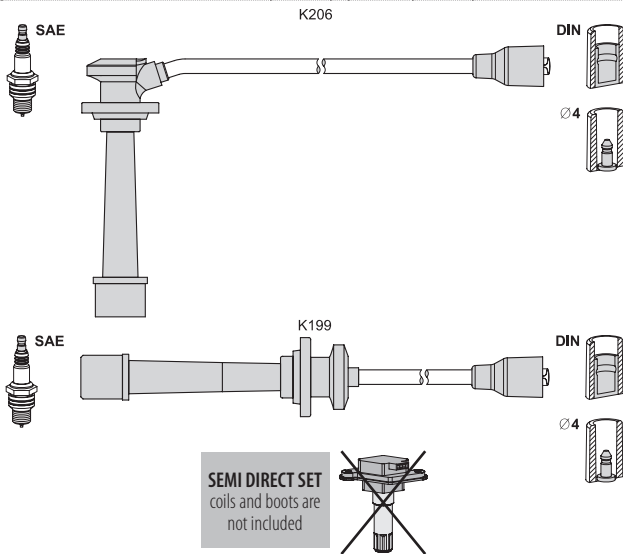

T508B K206-25 K199-20 + + -