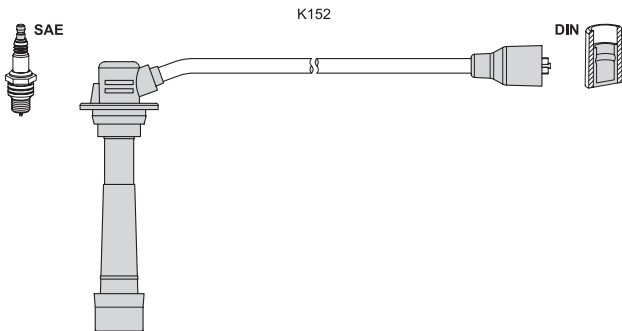

T776B K152 60 55 45 40 -

Ford Probe II (ECP) 2.0 16V	10.93 - 03.98	85	FS