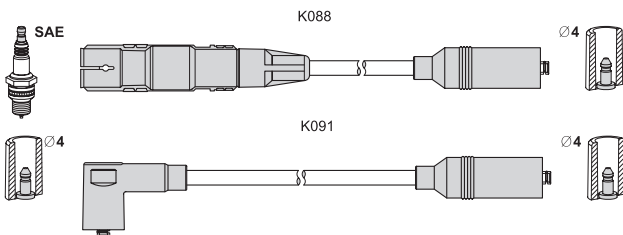

T802C K088 65 55 40 30 K091 55 alternative T065B

VW Passat (3A2, 35I) 1.6	10.94 - 08.96	74 AFT
Passat Variant (3A5, 35I) 1.6	07.94 - 12.95	74 AFT
Polo Classic 100 (6KV2) 1.6	12.95 - 09.01	74 AFT
Polo Variant (6KV5) 1.6	05.97 - 09.01	74 AFT