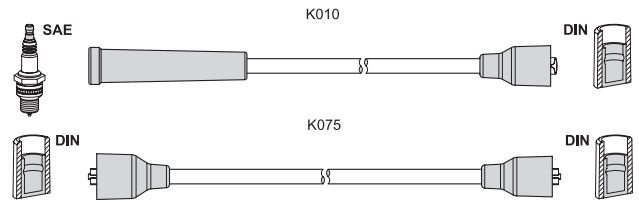

T355S K010 40 45 45 55 K075 60

Izh 2126 Oda 1.6	89 -	54	VAZ 2106
Lada-VAZ Nova 1300	05.81 -	48	VAZ 2105
Nova 1500	03.85 -	55	VAZ 2103
Nova Combi 1300	09.85 - 12.90	48	VAZ 2105
Nova Combi 1500	09.85 - 02.93	55	VAZ 2103
Toscana 1300	12.85 -	48	VAZ 2105
Toscana 1500	09.83 - 02.93	55	VAZ 2103
VAZ 2101 Zhiguli 1.2	70 - 83	43	VAZ 2101
21011 Zhiguli 1.3	74 - 81	47	VAZ 21011
21013 Zhiguli 1.2	77 - 81	43	VAZ 2101
2102 Zhiguli 1.2	71 - 85	43	VAZ 2101
21021 Zhiguli 1.3	78 - 86	47	VAZ 21011
21023 Zhiguli 1.5	78 - 86	52	VAZ 2103
2103 Zhiguli 1.5	72 - 83	52	VAZ 2103
21033 Zhiguli 1.3	72 - 83	47	VAZ 21011
21035 Zhiguli 1.2	72 - 83	43	VAZ 2101
2104 Lada 1.3	84 - 94	47	VAZ 2105
21041 Lada 1.2	84 -	43	VAZ 2101
21043 Lada 1.5	84 -	52	VAZ 2103