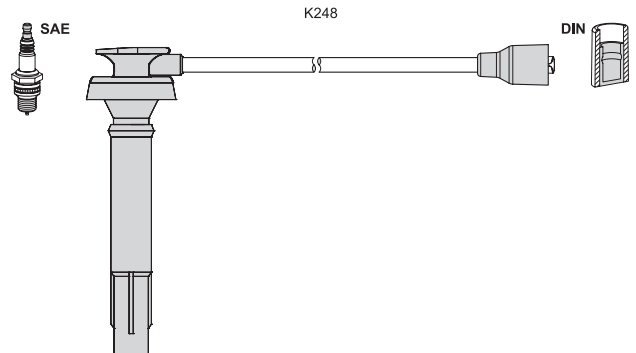

T580B K248 65 65 50 50 -

Subaru Impreza Sedan (GC) 1.6 i	12.97 - 12.00	66	EJ16
1.6 i 4WD	12.97 - 12.00	66	EJ16
1.6 i	06.98 - 12.00	70	
1.6 i 4WD	06.98 - 12.00	70	
Impreza Sedan 1.6 AWD	12.00 -	70	EJ16
Impreza St. Wagon (GF) 1.6 i	12.97 - 08.98	66	
1.6 i 4WD	12.97 - 12.00	66	EJ16
1.6 i	06.98 - 12.00	70	
1.6 i 4WD	06.98 - 12.00	70	
Impreza St. Wagon 1.6 i	12.00 -	70	EJ16
Legacy IV 2.0	09.03 -	101	EJ20
Legacy IV St. Wagon 2.0	09.03 -	101	EJ20