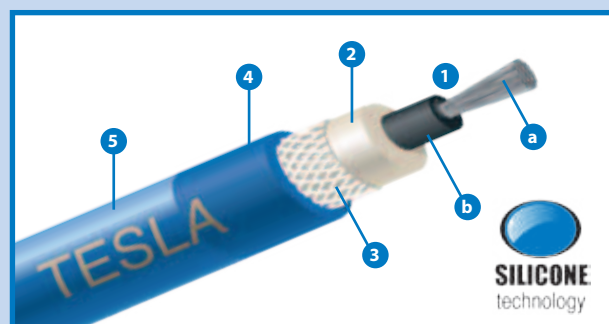

2

маркировка **SILICONE premium**

- комплекты проводов зажигания с резистивным сердечником

- проводящий силиконовый сердечник
- улучшает перенос энергии и значительно повышает долговечность
- силиконовая оболочка и уникальный защитный слой

1- проводящий силиконовый сердечник: **a-** проводящие стекловолокна с углеродной пропиткой, **b-** проводящий силиконовый слой, **2-** внутренняя изоляция, **3-** изоляционная оплетка, **4-** внешняя изоляционная силиконовая оболочка, **5-** защитный верхний слой

маркировка **SILICONE inductive**

3

- комплекты проводов зажигания с индуктивным сердечником

- силиконовый сердечник обмотанный металлической проволокой снижающей сопротивление
- max. сопротивление 1 кΩ
- силиконовая оболочка