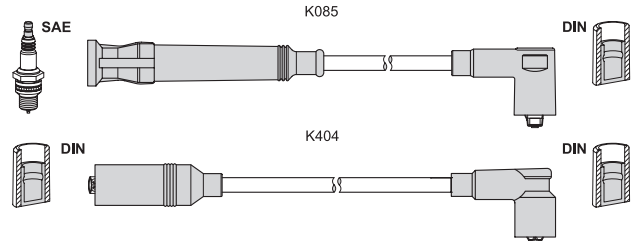

T206C K085 77 75 77 75 K404 53

Alfa Romeo 33 (907A) 1.7 16V	01.90 - 09.94	95	AR 30747
1.7 16V 4x4	01.90 - 09.94	95	AR 30747
1.7 16V	01.90 - 03.92	97	AR 30747
1.7 16V 4x4	01.90 - 09.94	97	AR 30747
33 Sport Wagon 1.7 16V	01.90 - 09.94	95	AR 30747
1.7 16V 4x4	01.90 - 09.94	95	AR 30747
1.7 16V	01.90 - 09.94	97	AR 30747
1.7 16V 4x4	01.90 - 03.92	97	AR 30747