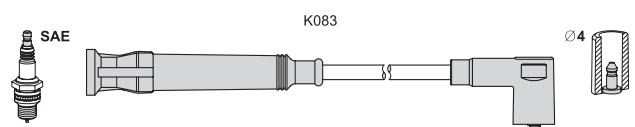

T757C K083 60 55 50 35 -

alternative T897B

Fiat Brava (182) 1.4	10.95 - 10.01	55	182 A5.000
1.4 12V	10.95 - 08.98	59	182 A3.000
Bravo (182) 1.4	10.95 - 10.01	55	182 A5.000
1.4 12V	10.95 - 10.01	59	182 A3.000
Marea (185) 1.4 12V	09.96 -	59	182 A3.000
Marea Weekend (185) 1.4 12V	09.96 -	59	182 A3.000
Lancia Y (840A) 1.4 12V	03.96 - 09.03	55	840 A4.000
1.4 12V	10.96 - 09.03	59	840 A2.000