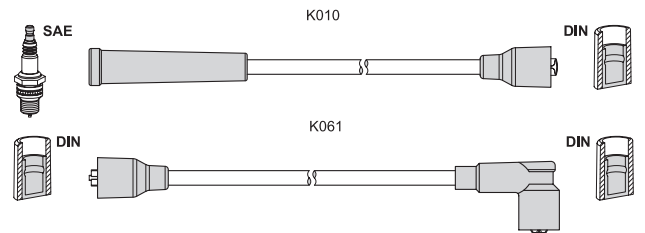

T241B K010 40 50 60 70 K061 50

Lancia Prisma 1.6 i.e. Super	05.87 - 12.89	66	149 C2.000
1.6 i.e.	05.86 - 12.89	80	831 B7.000
2.0 i.e. 4WD	04.86 - 12.89	85	831 B4.000