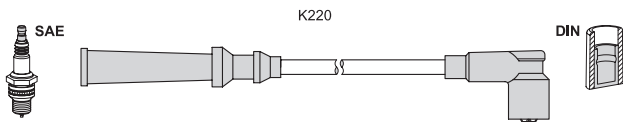

T575B K220 27 43 54 69 -

Ford Maverick (UDS, UNS) 2.4 i	09.96 - 04.98	85	KA-24
2.4 i	09.96 - 04.98	87	KA-24
Nissan Pick Up (D21) 2.4 i 12V	04.92 - 02.98	91	KA24E
2.4 i 12V 4WD	04.92 - 02.98	93	KA24E
Pick Up (D22) 2.4 i	02.98 -	88	KA24E
2.4 i 4WD	02.98 -	88	KA24E
Terrano II (R20) 2.4 4WD	05.96 - 01.02	85	KA24E
2.4 4WD	05.96 -	87	KA24E