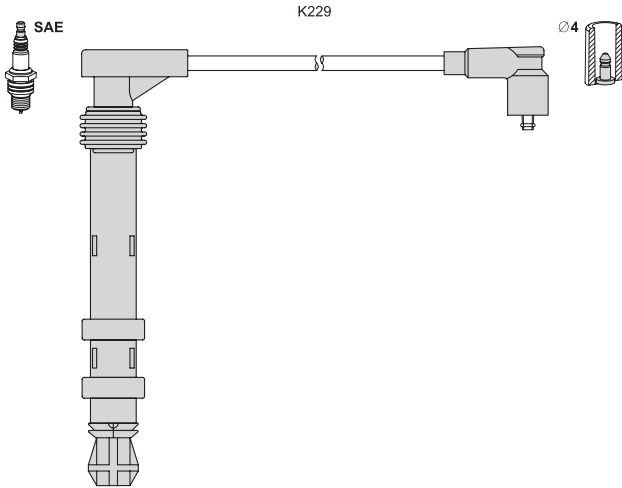

T545B K229 70 65 45 35 -

Fiat Palio Sport 1.6 16V	10.01 -	76	178E7.000