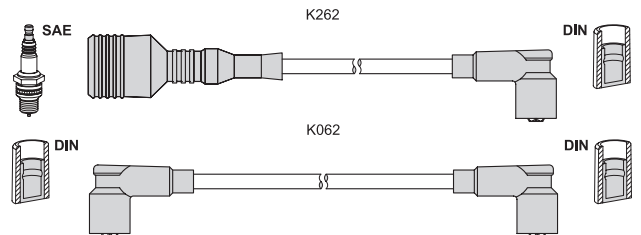

T878B K262 70 70 80 80 K062 65

Alfa Romeo 33 (905) 1.2	06.83 - 12.89	50	AR 30585
1.3	06.83 - 12.89	55	AR 30586/AR 30502
1.3	05.83 - 12.89	58	AR 30502
1.3	10.84 - 12.89	63	AR 30168/AR 30587
1.3 i.e.	05.83 - 12.89	66	AR 30168
1.5	06.83 - 12.86	66	AR 30520
1.5 4x4	01.85 - 09.86	66	AR 30520
1.5	07.86 - 12.89	75	AR 30588
1.5 4x4	07.86 - 12.89	75	AR 30588
1.5 4x4	09.86 - 12.89	77	AR 30588/AR 30146
33 Sportwagon (905A) 1.5	09.84 - 12.86	66	AR 30520
1.5 4x4	09.84 - 12.86	66	AR 30520