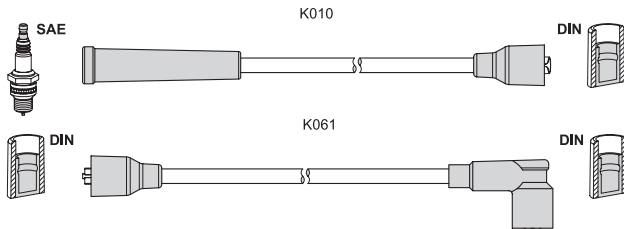

T318B K010 60 65 75 85 K061 70

Renault Master I 28-35 Bus 2.0	10.86 - 07.98	58	J5R 718
2.0	08.80 - 09.86	59	829 731
Master I 28-35 Van (T_) 2.0	10.86 - 07.98	58	J5R 718
2.0	08.80 - 10.86	59	829 731
Master I 28-35 Flatbed 2.0	10.86 - 07.98	58	J5R 728
2.0	07.80 - 06.85	59	829 731
Master I 30 Bus (T_) 2.2	08.80 - 07.98	67	J7T 782 /J7T 788
Master I 30 Van (T_) 2.2	08.80 - 07.98	67	J7T 782 /J7T 788