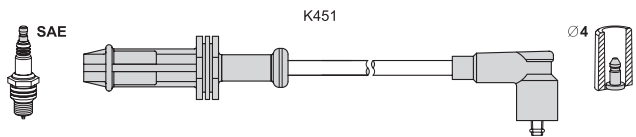

T815B K451 30 40 50 60 -

Citroen AX (ZA-) 1.0	07.86 - 12.98	33	CDY (TU9M)
1.1	09.86 - 12.97	44	HDZ (TU1M)
1.4	04.87 - 04.97	55	KDY (TU3FM)
1.4 4x4	08.91 - 12.96	55	KDY (TU3FM)/KDX
1.4 GTi	08.91 - 12.96	66	KFY (TU3FJ2)
1.4 GTi	06.91 - 12.96	69	KFZ (TU3FJ2)
1.4 GTi	06.91 - 12.92	74	KFZ (TU3FJ2)
Berlingo (MF) 1.1 i	07.96 -	44	HDZ (TU1M)
1.4 i	07.96 -	55	KFX / KFW (TU3JP)
Berlingo Van (M_) 1.1 i	07.96 -	44	HDZ (TU1M)
1.4 i	07.96 -	55	KFX / KFW (TU3JP)
C3 (FC_) 1.1 i	02.02 -	44	HFX (TU1JP)
1.4 i Bivalent	02.02 -	54	KFV (TU3JP)
1.6 16V	02.02 -	80	NFU (TU5JP4)
C3 Pluriel (HB_) 1.6	05.03 -	80	NFU (TU5JP4)