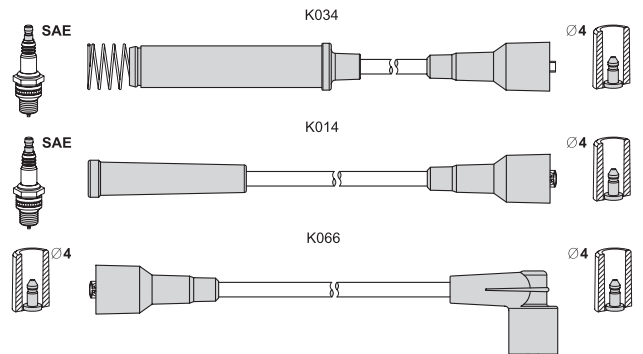

T271B K034 80 80 60 K014-40 K066 30

Opel Calibra A (85_) 2.0 i	06.90 - 07.97	85	C 20 NE
2.0 i 4x4	06.90 - 07.97	85	C 20 NE
Kadett E (39_, 49_) 1.8 i	09.90 - 08.91	66	C 18 NZ
Kadett E CC 1.8 i	06.85 - 08.91	66	C 18 NZ
Kadett E Caravan 1.8 i	06.85 - 08.91	66	C 18 NZ
Vectra A (86_, 87_) 1.8 S	09.88 - 07.89	65	E 18 NVR
1.8 S 4x4	01.89 - 07.89	65	E 18 NVR
1.8 S	09.89 - 10.90	66	18 SV
1.8 i cat	03.90 - 11.95	66	C 18 NZ
2.0 i	09.88 - 10.90	85	20 NE
2.0 i cat	09.88 - 11.95	85	C 20 NE
2.0 i 4x4	01.89 - 10.90	85	20 NE
2.0 i 4x4 cat	01.89 - 11.95	85	C 20 NE
2.0 i	06.90 - 09.92	95	20 SEH
2.0 i 4x4	06.90 - 09.92	95	20 SEH
Vectra A CC (88_, 89_) 1.8 S	09.88 - 07.89	65	E 18 NVR
1.8 i	09.88 - 10.90	66	18 SV
1.8 i cat	03.90 - 11.95	66	C 18 NZ
2.0 i	09.88 - 10.90	85	20 NE
2.0 i cat	09.88 - 11.95	85	C 20 NE
2.0 i GT	06.90 - 11.95	95	20 SEH