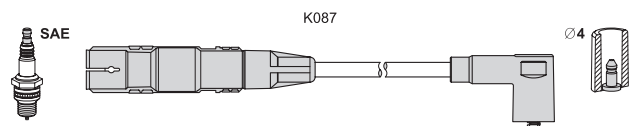

T803C K087 100 85 100 70 95 55 - alternative T061B

VW Transporter IV Bus 2.8 VR6	11.95 - 04.00	103 AES
2.8 syncro	01.96 - 04.96	103 AES
Transporter IV Van 2.8 VR6	05.96 - 05.00	103 AES
Transporter IV Flatbed 2.8	05.96 - 05.00	103 AES