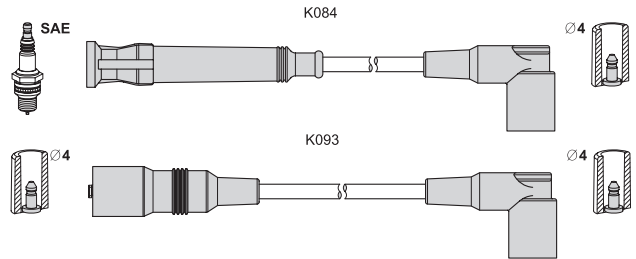

T715C K084 45 55 60 75 85 90 K093 80 alternative T027B

application → T173C

T716C K085 95 90 80 65 55 50 K092 40 alternative T030B

BMW 525 i (E28) 2.5	06.81 - 12.87	110	M30 B 25 (L-Jet.)
528 i (E28) 2.8	06.81 - 12.87	135	M30 B 28 (L-Jetronic)
628 Ci (E24) 2.8	09.79 - 08.87	135	M30 B 28 (L-Jetronic)
728 i (E23) 2.8	07.78 - 08.86	135	M30 B 28 (L-Jetronic)