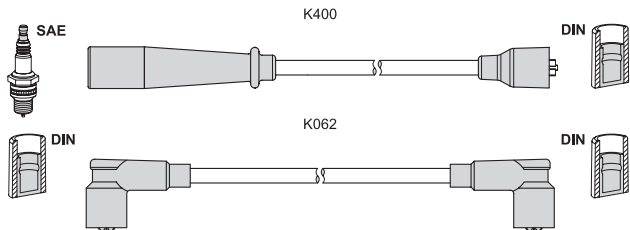

T294B K400 78 75 64 60 K062 55

Opel Campo (TF_) 2.3	08.94 - 09.96	72	23 P
2.3 4x4	08.94 - 09.96	72	
Vauxhall Brava Pick-up 2.3	08.94 - 09.96	72	23 P
2.3 4x4	08.94 - 09.96	72	23 P