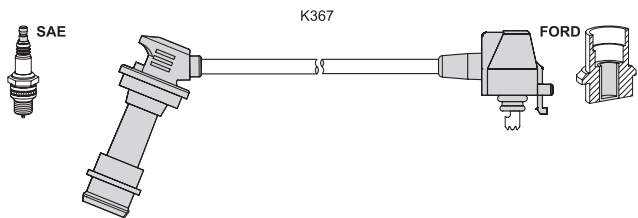

T636B K367 16 14 21 30 42 48 -

Toyota Supra (MA70) 3.0 Turbo	09.87 - 04.93	173	7M-GTE
3.0 Turbo	08.88 - 05.93	175	7M-GTE