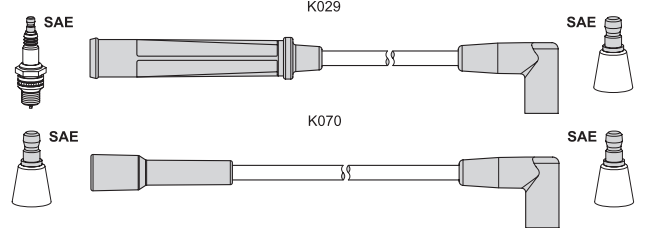

T168B K029 70 60 50 50 K070 50

Opel Kadett D 1.2 S	08.79 - 08.84	44	12 S
1.3 N	08.79 - 08.84	44	13 N
Kadett D Caravan 1.2 S	08.79 - 08.84	44	12 S
1.3 N	08.79 - 08.84	44	13 N
Kadett E (39_, 49_) 1.3 i cat	09.85 - 08.91	44	C 13 N
1.3 N	09.84 - 08.89	44	13 NB/13 N
1.3 S	09.84 - 08.87	55	13 S
Kadett E CC 1.3 i cat	09.85 - 08.91	44	C 13 N
1.3 N	09.84 - 08.91	44	13 NB/13 N
1.3 S	09.84 - 08.87	55	13 S
Kadett E Caravan 1.3 i cat	09.85 - 08.91	44	C 13 N
1.3 N	09.84 - 08.91	44	13 N
1.3 S	09.84 - 08.87	55	13 S
Kadett E Cabriolet (43B_) 1.3 S	03.87 - 02.93	55	13 S
Kadett E Van (37_, 47_) 1.3 N	09.84 - 07.89	44	13 NB/13 N
Kadett E Combo 1.3 N	01.86 - 12.89	44	13 N
1.3 S	01.86 - 12.89	55	13 S