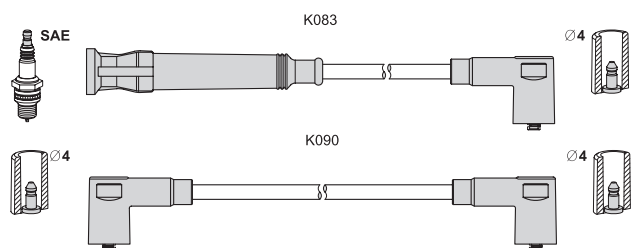

T717C K083 85 95 105 110 125 130 K090 75 alternative T023B

BMW 320/6 (E21) 2.0	09.77 - 08.82	90	M20 B 20