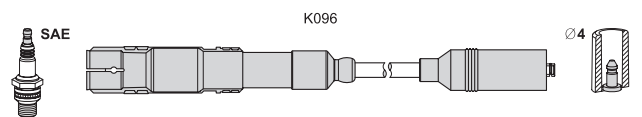

T809C K096 35 30 30 30 30 25 25 25 25 25 25 25 30 - alternative T072B

Mercedes C 43 AMG (W202)	08.97 - 05.00	225	M 113.944
C 43 AMG (S202)	08.97 - 03.01	225	M 113.944
C 55 AMG (W203)	02.04 -	270	M 113.988
C 55 AMG (S203)	02.04 -	270	M 113.988
CL 500 (C215)	03.99 - 03.06	225	M 113.960
CL 55 AMG (C215)	10.99 - 03.06	265	M 113.986
CL 55 AMG Kompr. (C215)	06.02 - 03.06	368	M 113.991
CLK 430 (C208)	07.98 - 06.02	205	M 113.943
CLK 430 (A208)	09.98 - 03.02	205	M 113.943
CLK 500 (C209)	06.02 -	225	M 113.968
CLK 500 (A209)	02.03 -	225	M 113.968
CLK 55 AMG (C208)	08.99 - 06.02	255	M 113.981/M 113.984
CLK 55 AMG (C209)	09.02 -	270	M 113.987
CLK 55 AMG (A208)	01.00 - 03.02	255	M 113.981/M 113.984
CLK 55 AMG (A209)	02.03 -	270	M 113.987
E 430 (W210)	06.97 - 03.02	205	M 113.940
E 430 4-matic (W210)	05.99 - 03.02	205	M 113.940
E 430 T (S210)	06.97 - 03.03	205	M 113.940
E 430 T 4-matic (S210)	05.99 - 03.03	205	M 113.940
E 500 (W211)	03.02 -	225	M 113.967
E 500 4-matic (W211)	10.03 -	225	M 113.969
E 500 T (S211)	10.03 -	225	M 113.967
E 500 T 4-matic (S211)	10.03 -	225	M 113.969
E 55 AMG (W210)	08.97 - 03.02	260	M 113.980

T 809C