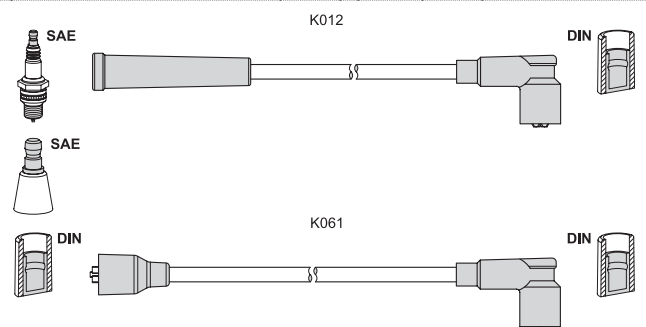

T255B K012 60 70 80 80 K061 60

Mitsubishi Tredia (A21_) 1.8 GLS	08.84 - 07.86	66	4G37