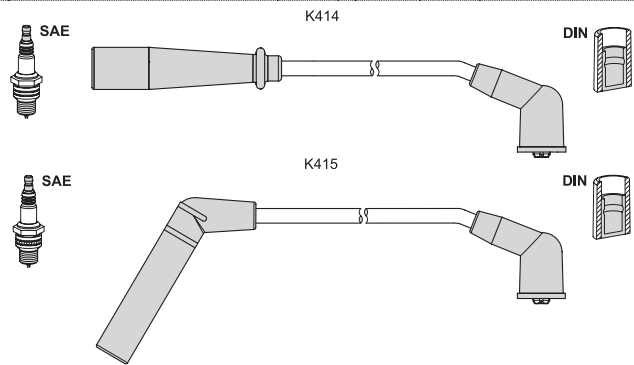

T617B K414 61 K415 55 70 75 -

Toyota Hiace III Van (_H10_) 2.0	02.90 - 08.95	74	1RZ
Hiace III Wagon (_H10_) 2.0	08.89 - 08.95	74	1RZ
2.4	08.89 - 08.95	88	2RZ-E
2.4 4WD	08.89 - 08.95	88	2RZ-E