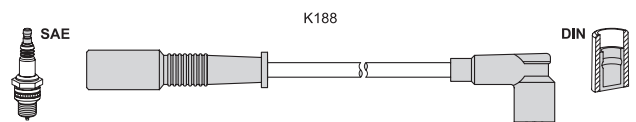

T828B K188 70 50 45 45 -

Fiat Palio (178BX) 1.4	04.96 -	51	178 B2.000
1.4 cat	04.96 -	51	178 B2.016
Palio Weekend (178DX) 1.4	07.97 - 08.01	51	178 B2.000
Siena (178_) 1.4	04.96 -	51	178 B2.000
1.4 cat	04.96 -	51	178 B2.016