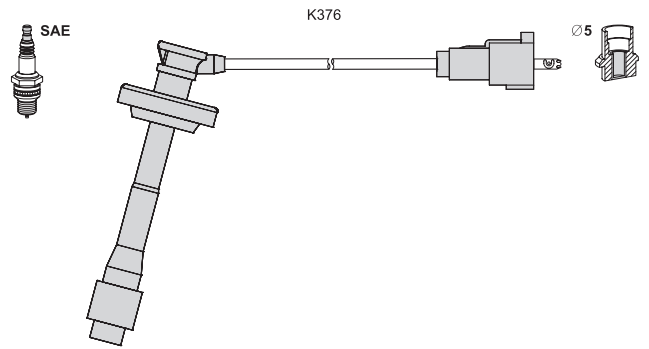

T613P K376 18 29 38 44 -

Toyota Avensis (_T22_) 1.8 VVT-i	10.00 - 02.03	95	1ZZ-FE
Avensis Liftback 1.8 VVT-i	10.00 - 02.03	95	1ZZ-FE
Avensis St. Wagon 1.8 VVT-i	10.00 - 02.03	95	1ZZ-FE
Celica (ZZT23_) 1.8 16V VT-i	11.99 -	105	1ZZ-FE
1.8 16V TS	11.99 -	141	2ZZ-GE
Corolla Verso 1.8 VVT-i	01.02 - 05.04	99	1ZZ-FE
1.8 VVTi Allrad	10.01 - 02.04	99	1ZZ-FE
MR 2 (_W3_) 1.8 16V VT-i	04.00 -	103	1ZZ-FE
RAV 4 II (XA2) 1.8 VVTi	02.01 -	92	1ZZ-FE