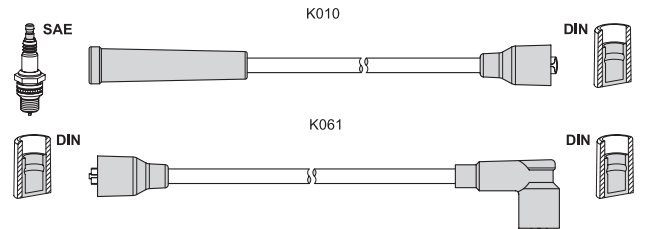

T244B K010 40 40 40 30 K061 80

Lancia Beta (828_B_) 1.6	08.73 - 07.82	74	828 B.000
Beta Coupe (828BC) 1.6	04.76 - 12.84	74	828 B.000
2.0 i.e.	12.81 - 12.84	90	
Beta H.P.E. (828BF) 1.6	08.80 - 09.84	74	828 B.000
2.0 i.e.	05.81 - 09.84	90	828 B4.000
Beta Spider (828BS) 1.6	05.76 - 08.82	74	828 B.000
Y10 (156) 1.0 Fire	03.85 - 06.89	33	156 A 2.000
1.0 Fire cat	10.87 - 02.92	33	156 A2.246
1.0 Fire 4WD	12.87 - 02.92	33	156 A2.246
1.0 Turbo	03.85 - 02.89	62	156 A 1.000

T 245B