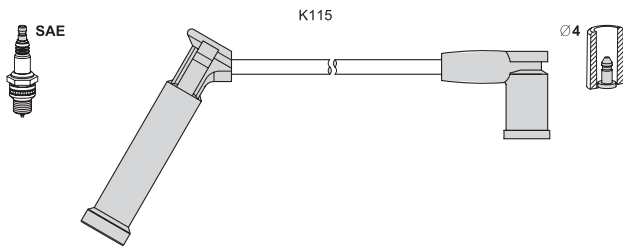

T894G K115 40 35 18 14 -

Ford Fiesta IV (J_) 1.25 i 16V	05.98 - 01.02	55	DHG/DHB/DHC/DHE/DHF
1.4 i 16V	04.96 - 01.02	66	FHA
Fiesta V (JH_, JD_) 1.25 16V	03.03 -	51	M7JA/M7JB
1.25 16V	05.02 -	55	FUJA/FUJB
Focus (DAW, DBW) 1.4 16V	10.98 - 11.04	55	FXDA/FXDD/FXDC/FXDB
1.6 16V	10.98 - 11.04	74	FYDH/FYDA/FYDB/FYDD
Focus Sedan (DFW) 1.4 16V	02.99 - 11.04	55	FXDA/FXDD/FXDC/FXDB
Focus Combi (DNW) 1.4 16V	02.99 - 11.04	55	FXDA/FXDD/FXDC/FXDB
Fusion (JU_) 1.25 16V	08.04 -	55	FUJA/FUJB
Puma (EC_) 1.4 16V	05.98 - 10.00	66	FHD
1.7 16V	05.98 -	92	MHB/MHA