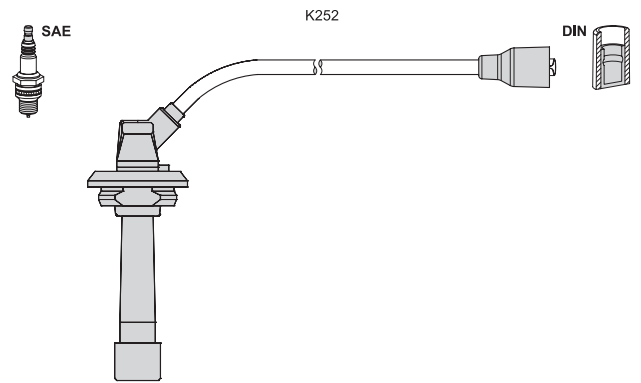

T583B K252 60 60 65 65 -

Subaru Legacy II 2.5 i 4WD	06.96 - 03.99	110	EJ25D
Legacy II St. Wagon 2.5 i 4WD	06.96 - 11.98	110	EJ25D