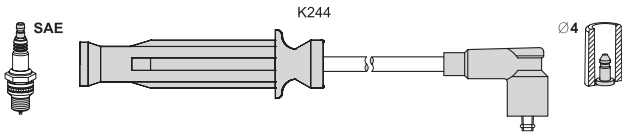

T568B K244 66 52 44 39 -

Rover 820 2.0 I/Si (RS)	01.92 - 02.99	100	20 T4H
820 Hatchback 2.0 I/Si (XS)	01.93 - 02.99	100	20 T4H