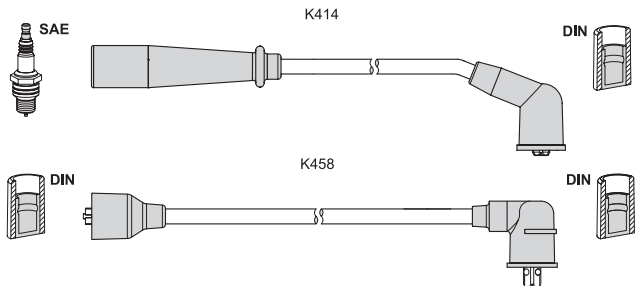

T795B K414 65 60 45 40 K075 45

Kia Pride (DA) 1.1 i	01.91 -	38	B1
1.3 16V	01.90 -	44	B3
1.3 16V	10.96 -	47	B3
1.3 i	01.90 -	51	
1.3 16V	01.90 -	53	B3
Pride Combi 1.3	08.99 -	47	

T796B K414 40 45 60 65 K458 50