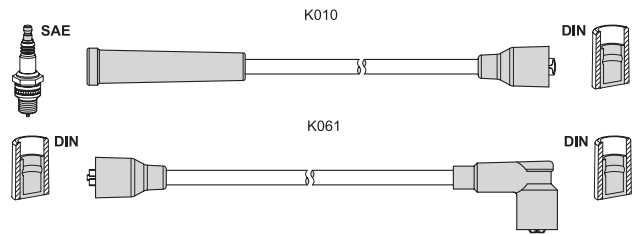

T283B K010 30 40 40 50 K061 50

Opel Rekord E 1.8	11.82 - 08.86	55	18 N
Rekord E Caravan 1.8	11.82 - 08.86	55	18 N