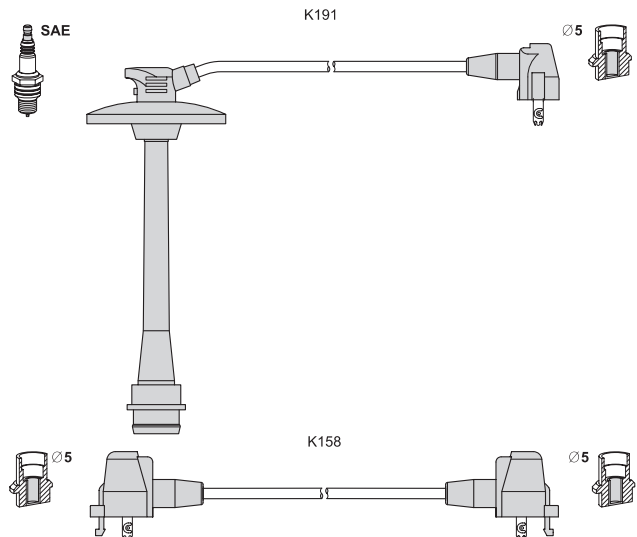

T984P K191 30 45 50 65 K158 45

Toyota Celica Coupe (_T18_) 2.2	10.89 - 10.93	100	5S-FE
RAV 4 I (SXA1_) 2.0 16V	06.94 - 09.97	95	3S-FE
RAV 4 I Cabrio 2.0 16V	12.97 - 06.00	94	3S-FE