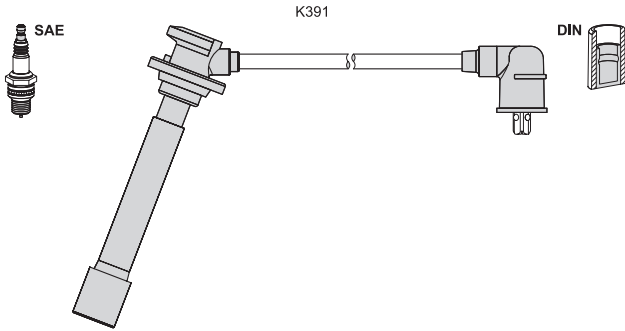

T236B K391 39 33 25 15 -

Kia Carens II (FJ) 1.6	07.02 -	77	
Rio (DC_) 1.5	09.00 - 02.05	72	
Rio Combi (DC) 1.5	09.00 - 02.05	71	
1.5	08.00 - 02.05	72	
Rio II 1.4 16V	03.05 -	71	G4EE
1.6 16V	03.05 -	82	G4ED
Rio II Sedan 1.4 16V	03.05 -	71	G4EE
1.6 16V	03.05 -	82	G4ED
Sephia 1.6	05.00 - 05.04	75	
Shuma II (FB) 1.6	05.01 - 08.04	75	
Shuma II Sedan (FB) 1.6	05.01 - 05.04	75	
Spectra 1.6 RUS	08.05 -	75	S6D (DOHC)