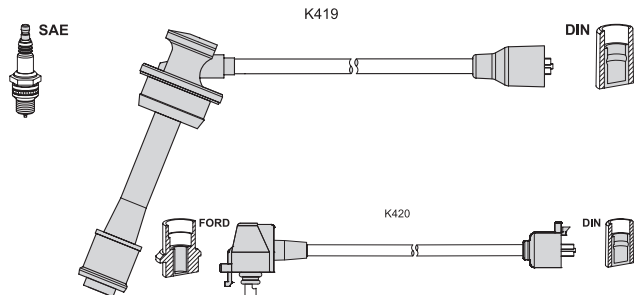

T638B K419 34 49 51 61 K420 30

Toyota MR 2 (_W2_) 2.0 16V	12.89 - 05.00	115	3S-GE
2.0 16V	12.89 - 05.00	129	3S-GE