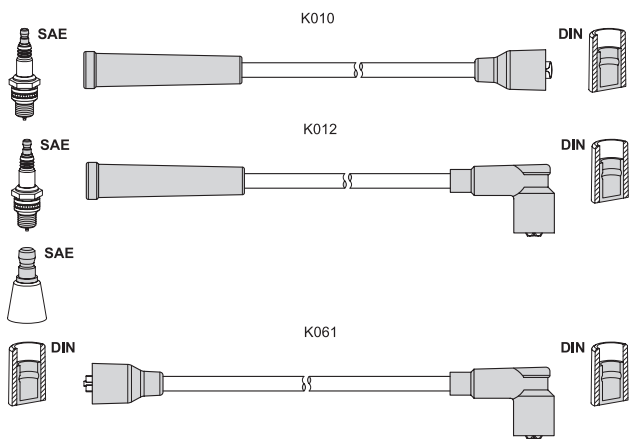

T667B K010 50 55 60 K012 60 65 75 80 85 K061 65

Landrover Ran. Rover I 3.5 Vogue	08.81 - 09.90	93	11 D
3.9 cat	11.88 - 07.94	127	37 D/38 D
3.9 Vogue SEI	11.88 - 07.94	134	36 D/35 D
4.3 Vogue LSE	09.92 - 07.94	149	40 D