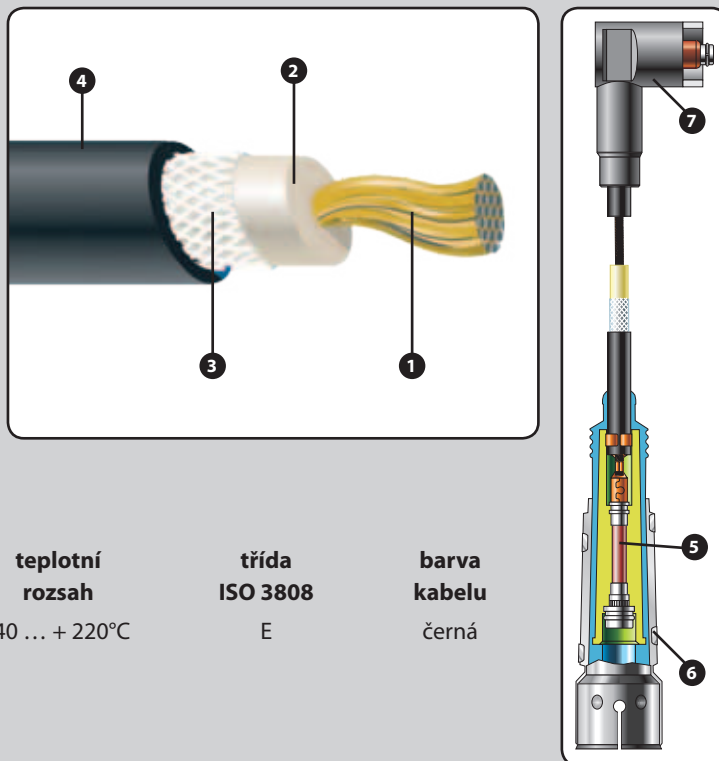

Sady zapalovacích kabelů – značení, technický popis

Konstrukce sad – měděné jádro

Měděné jádro (1) zapalovacích kabelů zaručuje bezztrátový přenos energie. Odrušení kabelů zajišťují odrušovací rezistory (5) umístěné v koncovce zapalovací svíčky (6) a v koncovce rozdělovače (cívky) (7). Vnitřní izolace (2) s opředěním (3) plní funkci elektrické izolace a zlepšuje mechanické vlastnosti v ohybu. Silikonový vnější plášť (4) chrání jádro včetně izolace před vlivy pracovního prostředí. Odrušovací rezistory v koncovce zapalovací svíčky s kovovým stíněním (nebo v koncovce pro rozdělovač) mají hodnotu 1 nebo 5 k Ω .