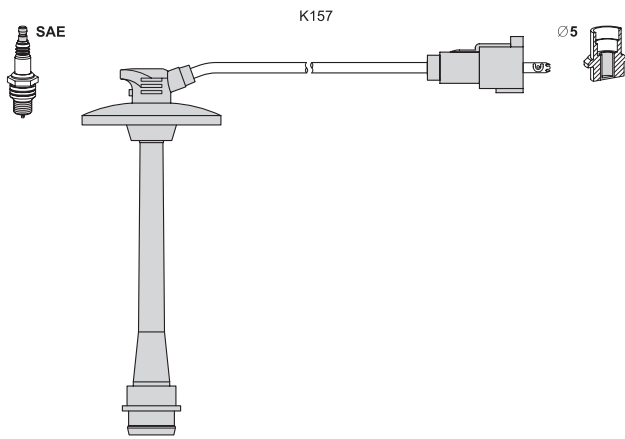

T927P K157 65 50 50 35 -

Toyota Avensis (_T22_) 2.0	09.97 - 10.00	94	3S-FE
Avensis Liftback (_T22_) 2.0	09.97 - 10.00	94	3S-FE
Avensis St. Wagon 2.0	09.97 - 10.00	94	3S-FE
Camry (_V20) 2.2	11.00 - 11.01	93	5S-FE
2.2	08.96 - 11.01	96	5S-FE
Camry Solara Coupe 2.2	03.98 - 03.00	98	5S-FE
Camry Solara Cabriolet 2.2	03.98 - 03.00	98	5S-FE
Picnic (_XM10) 2.0 16V	05.96 - 12.01	94	3S-FE
2.0	01.01 - 12.01	90	3S-FE
RAV 4I (SXA1_) 2.0 16V	08.96 - 06.00	95	3S-FE
RAV 4I Cabrio 2.0 16V	12.97 - 06.00	94	3S-FE