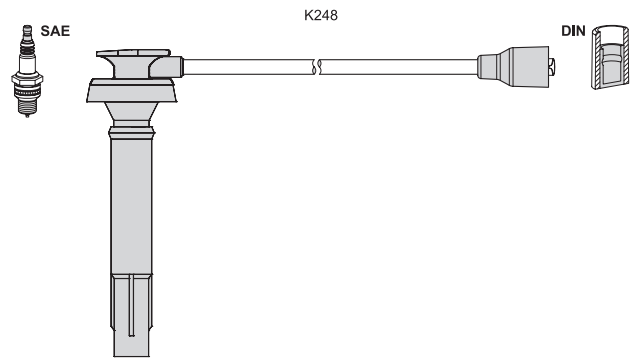

T180B K248 43 45 58 58 -

Subaru Forester (SF) 2.0	06.98 - 09.02	92	EJ20