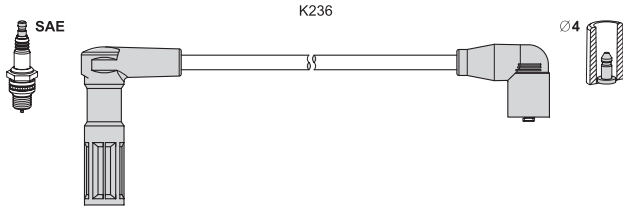

T552C K236 29 43 58 67 -

alternative T013B

Citroen Jumpy (U6U) 1.6	10.95 -	58	220 A2.000/1580 SPI
Jumpy Van (B_) 1.6 i	10.95 -	58	220 A2.000/1580 SPI
Fiat Fiorino 70 Van 1.4 i.e.	05.94 - 05.01	49	146 C5.000/146 D5.000
Fiorino 75 Van 1.6 i.e.	10.93 - 05.01	55	146 D6.000/146 C6.000
Scudo Combinato (220P) 1.6	02.96 -	58	220 A 2.000
Scudo Van (220L) 1.6	02.96 -	58	220 A 2.000
Tempra (159) 1.4 i.e.	03.92 - 08.96	51	836 A4.000
1.6 i.e.	06.92 - 08.96	55	835 C1.000
1.6 i.e.	06.94 - 08.96	66	159 B9.000
Tempra S.W. (159) 1.4 i.e.	10.92 - 08.96	51	836 A4.000
1.6 i.e.	10.92 - 08.96	55	835 C1.000
1.6 i.e.	10.90 - 08.96	57	835 C1.000
1.6 i.e.	06.94 - 08.96	66	159 B9.000
Tipo (160) 1.4 i.e.	05.89 - 04.95	51	836 A4.000
1.6 i.e.	10.92 - 04.95	55	835 C1.000
Lancia Dedra (835) 1.6 i.e.	04.93 - 07.99	55	835 C1.000
Delta II (836) 1.4 i.e.	10.94 - 08.99	51	836 A4.000/160 A1.046
1.6 i.e.	06.93 - 08.99	55	835 C1.000
Peugeot Expert (224) 1.6	02.96 -	58	222A2 (1580 SPI)
Expert Van (222) 1.6	02.96 -	58	222A2 (1580 SPI)
Expert Flatbed (223) 1.6	02.96 -	58	222A2 (1580 SPI)