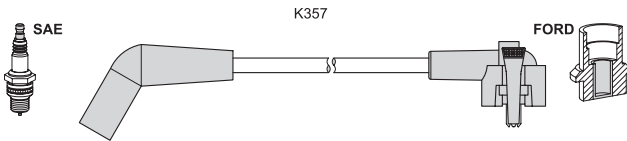

T188G K357 35 40 41 66 82 86 -

Ford Explorer (U2) 4.0V6 Allrad 01.93 - 121