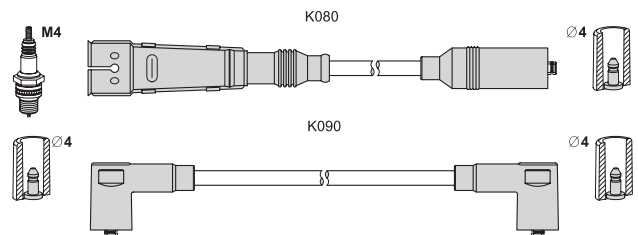

T650C K080 30 40 50 60 K090 60 alternative T035B

Seat Cordoba (6K2/C2) 1.6 i	05.94 - 06.99	55	1F
2.0 i	02.93 - 06.99	85	2E
Cordoba Vario (6K5) 1.6 i	05.97 - 06.99	55	1F
Ibiza II (6K1) 1.0	03.93 - 09.96	33	AAU
1.6 i	09.94 - 06.99	55	1F
Toledo I (1L) 1.6 i	05.91 - 12.93	52	1F
1.6 i	05.91 - 03.99	54	EZ/ABN/1F
1.6 i	01.93 - 03.99	55	1F
1.8 i	05.91 - 12.96	65	RP
1.8 16V	05.91 - 03.99	92	PL
VW Caddy I (14) 1.6	01.83 - 07.92	55	EW
1.8	08.85 - 07.92	70	JH
Caddy II Combi (9K9B) 1.6	11.95 - 05.97	55	1F
Caddy II Van (9K9A) 1.6	11.95 - 05.97	55	1F
Corrado (53I) 1.8 G60	09.88 - 09.93	118	PG
2.0 i	04.93 - 12.95	85	2E
Golf I Cabriolet (155) 1.6	04.86 - 02.90	53	RE
1.6	08.83 - 04.92	55	EW/HN
1.8	08.83 - 09.92	66	EX
1.8	08.83 - 04.93	70	JH
1.8	08.82 - 12.89	82	DX
Golf II (19E, 1G1) 1.6	10.86 - 12.92	51	PN
1.6	02.86 - 10.91	53	RF
1.6	08.83 - 07.92	55	HM/EZ
1.8	08.86 - 01.90	62	RH
1.8	08.84 - 10.91	66	GX/GU/HV