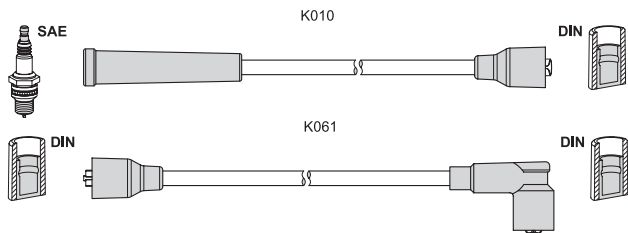

application → T359S

T342H K010 45 35 30 30 K075 40

application → T358S

T344H K012 30 40 50 60 K061 60

Zastava Yugo 1.1	04.83 - 04.91	41	128A4
------------------	---------------	----	-------

T346H K010 40 40 50 60 K061 60