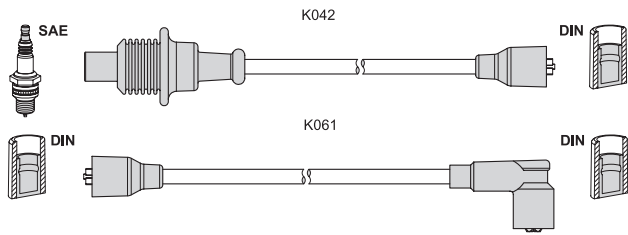

T218B K042 60 60 80 80 K061 40

Citroen Visa 1.6 GTi	01.85 - 06.86	76	180A (XU5J)
1.6 GTi	06.86 - 03.91	83	B6D