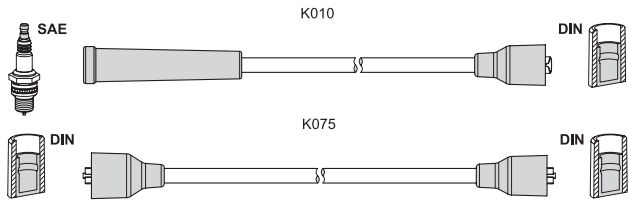

application → T359S

T342H K010 45 35 30 30 K075 40

application → T358S

T344H K012 30 40 50 60 K061 60

Zastava Yugo 1.1	04.83 - 04.91	41	128A4
------------------	---------------	----	-------

T346H K010 40 40 50 60 K061 60