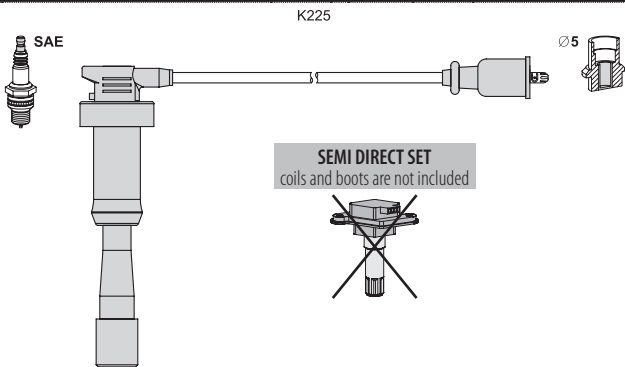

T238P K225 65 80 85 + + + -

Hyundai XG 30/300 3.0	12.98 -	138	G6CT-G
Kia Carnival II 3.5	07.02 -	143