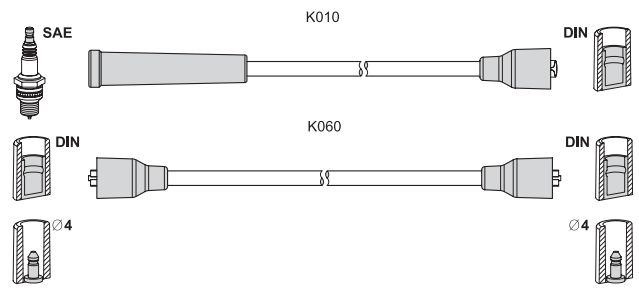

T348H K010 30 30 40 50 K060 60

Zastava 101 1.1	06.73 - 01.90	40	128A.000