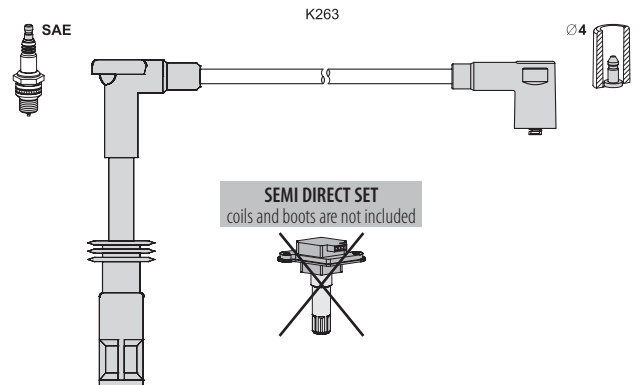

T599C K263 33 33 15 15 + + + + -

Alfa Romeo 145 1.4 i.e. 16V.T.S.	12.96 - 01.01	76	AR 33503
1.6 i.e. 16V.T.S.	12.96 - 01.01	88	AR 67601
1.8 i.e. 16V.T.S.	12.96 - 12.98	103	AR 67106
1.8 i.e. 16V	03.98 - 01.01	106	AR 32201
2.0 16V.T.S.	10.95 - 01.01	110	AR 67204
2.0 16V Quadrifoglio	03.98 - 01.01	114	AR 32301
146 (930) 1.4 i.e. 16V.T.S.	11.96 - 01.01	76	AR 33503
1.6 i.e. 16V.T.S.	11.96 - 01.01	88	AR 67601
1.8 i.e. 16V.T.S.	11.96 - 01.01	103	AR 67106
1.8 i.e. 16V.T.S.	03.98 - 01.01	106	AR 32201
2.0 16V.T.S.	10.95 - 01.01	110	AR 67204
2.0 16V Quadrifoglio	03.98 - 01.01	114	AR 32301
155 (167) 1.6 16V.T.S.	05.96 - 12.97	88	AR 67601
1.7 16V.T.S.	05.96 - 12.97	103	AR 67106
2.0 16V.T.S.	03.95 - 12.97	110	AR 67204
156 (932) 1.6 16V.T.S.	09.97 - 09.05	88	AR 32102/AR 67601
1.8 16V.T.S.	09.97 - 10.00	106	AR 32201
2.0 16V.T.S.	09.97 - 10.00	114	AR 32301
156 Sportwagon 1.8 16V.T.S.	05.00 - 10.00	106	AR 32201
2.0 16V.T.S.	05.00 - 10.00	114	AR 32301
166 (936) 2.0.T.S.	09.98 - 10.00	114	AR 34103
GTV (916C_) 1.8 16V	05.98 -	106	AR 32201
2.0.T.S. 16V	06.95 -	110	AR 16201
2.0.T.S. 16V	05.98 - 08.00	114	AR 32301
Spider (916S_) 1.8 16V	05.98 - 04.05	106	AR 32201