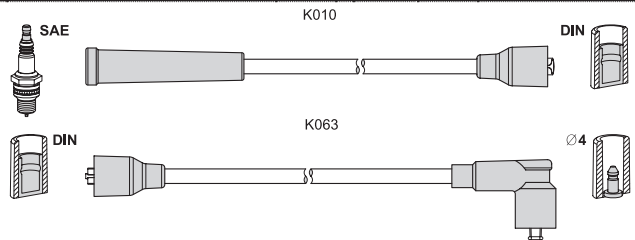

T278B K010 40 50 70 80 K063 30

Opel Omega A 2.4 i	09.88 - 12.90	92	C 24 NE
Omega A Caravan 2.4 i	09.88 - 12.90	92	C 24 NE