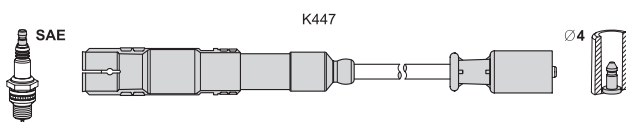

T739C K447 43 44 45 37 -

alternative T097B

Mercedes A 150 (W169) 1.5	09.04 -	70	M 266.920
A 170 (W169) 1.7	09.04 -	85	M 266.940

< T739C

Mercedes A 200 (W169) 2.0	09.04 -	100	M 266.960
A 200 Turbo (W169) 2.0	09.05 -	142	M 266.980
B 150 (W245) 1.5	03.05 -	70	M 266.920
B 170 (W245) 1.7	03.05 -	85	M 266.940
B 200 (W245) 2.0	03.05 -	100	M 266.960
B 200 Turbo (W245) 2.0	03.05 -	142	M 266.980