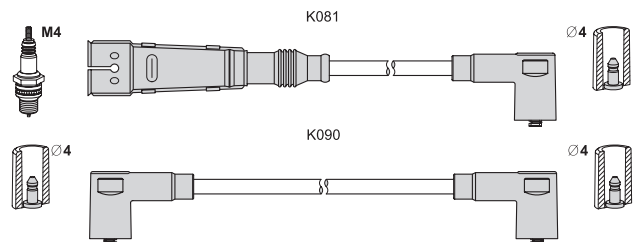

T654C K081 40 50 60 70 K090 60

alternative T045B

Seat Ibiza I (021A) 1.5 i	04.91 - 05.93	74	021 B.2000
Ibiza II (6K1) 1.6 i	03.93 - 08.99	55	ABU
VW Caddy II 75 Van (9K9A) 1.6	11.95 - 09.00	55	AEE
Caddy II Combi (9K9B) 1.6	06.97 - 09.00	55	AEE
Caddy II Pick-up (9U7) 1.6	06.96 - 12.00	55	AEE
Golf II (19E, 1G1) 1.3	08.83 - 06.87	40	MH/HK
Golf III (1H1) 1.4	10.91 - 08.97	44	AEX
1.6	09.92 - 08.97	55	ABU/AEA/AEE
Golf III Variant (1H5) 1.4	07.93 - 04.99	44	AEX/APQ
1.6	07.93 - 12.97	55	ABU/AEA/AEE
Polo (6N1) 1.0	10.94 - 09.96	33	AEV
1.3	10.94 - 07.95	40	ADX
1.6	10.94 - 10.99	55	AEA/AEE
Vento (1H2) 1.4	11.91 - 09.98	44	AEX
1.6	09.92 - 09.98	55	AEA/AEE