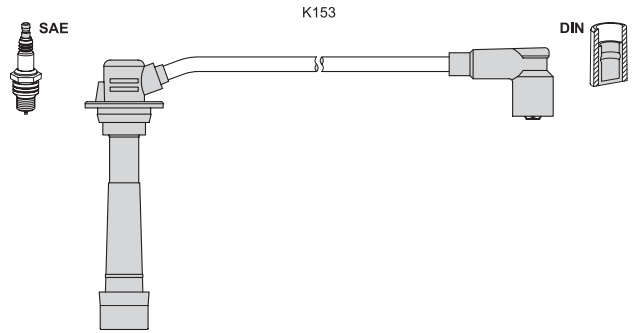

T555B K153 40 30 20 15 -

Mazda MX-5 I (NA) 1.6	01.95 - 04.98	66	
1.6	05.90 - 01.94	85	B64F
1.8	03.93 - 04.98	96	BPF1
MX-5 II (NB) 1.6 16V	05.98 - 10.05	81	
1.8 16V	05.98 - 10.05	103	BP-ZE