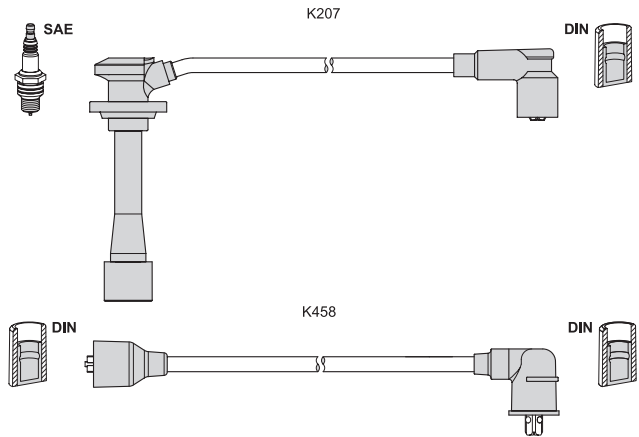

T509B K207 65 55 45 35 K458 55