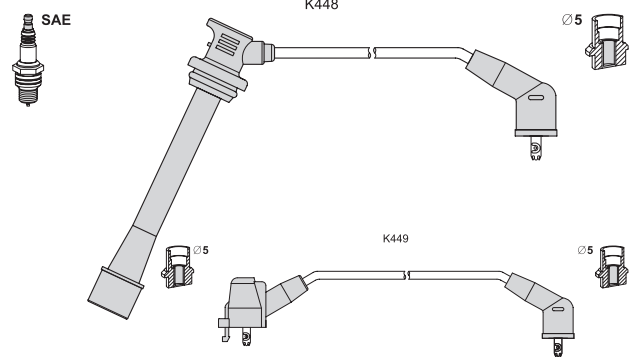

T398P K448 21 22 84 85 91 94 56 57 K449 25 32

Lexus LS 400 (UCF10) 4.0	12.89 - 12.94	180	1UZ-FE