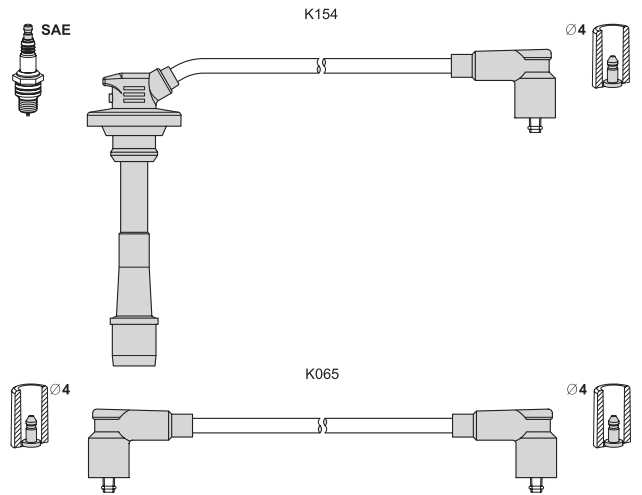

T924B K154 35 40 50 55 K065 55

Toyota Avensis (_T22_) 1.6	09.97 - 10.00	74	4A-FE
1.6	09.97 - 10.00	81	4A-FE
Avensis Liftback (_T22_) 1.6	09.97 - 10.00	74	4A-FE
1.6	09.97 - 10.00	81	4A-FE
Avensis St. Wagon 1.6	09.97 - 10.00	74	4A-FE
1.6	09.97 - 10.00	81	4A-FE
Carina E (_T19_) 1.6	12.93 - 09.97	73	4A-FE
1.6 16V	10.95 - 09.97	78	4A-FE
1.6 GLI	04.92 - 09.97	79	4A-FE
1.6	12.93 - 09.97	85	4A-FE
1.8 i	01.95 - 09.97	79	7A-FE
Carina E Sedan (_T19_) 1.6	01.95 - 09.97	73	4A-FE
1.6 16V	10.95 - 09.97	78	4A-FE
1.6	01.93 - 09.97	79	4A-FE
1.6	12.94 - 09.97	85	4A-FE
1.8 i	01.95 - 09.97	79	7A-FE
Carina E Sportswagon 1.6 i	02.95 - 09.97	73	4A-FE
1.6 GLI	01.93 - 09.97	79	4A-FE
1.6	04.92 - 09.97	85	4A-FE
1.8 i	02.95 - 09.97	79	7A-FE