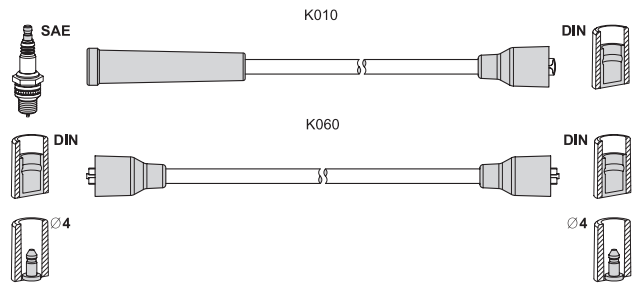

T427B K010 70 70 80 90 K060 80

Alfa Romeo Spider (115) 1.6	03.76 - 12.90	76	AR 00526
1.6	03.71 - 12.79	80	AR 00536
2.0	08.86 - 12.90	85	AR 01544
2.0	08.86 - 12.90	92	AR 00515
2.0	01.77 - 12.93	93	AR 00515/AR 01590