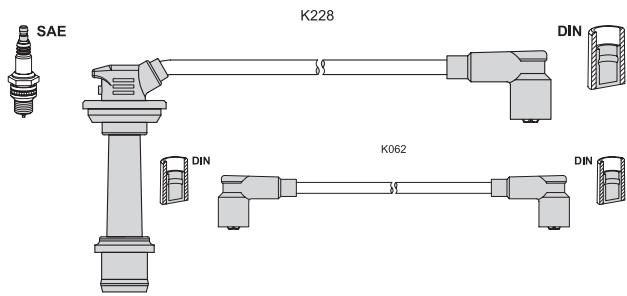

T540B K228 65 50 47 40 K062 27

Toyota Celica Coupe 2.0 Turbo 4x4	03.88 - 08.90	136	3S-GTE
Celica Coupe (_T18_) 2.0 GTi	10.89 - 01.94	115	3S-GE
2.0 Turbo 4WD	10.89 - 01.94	150	3S-GTE
2.0 Turbo 4WD	10.89 - 01.94	153	3S-GTE