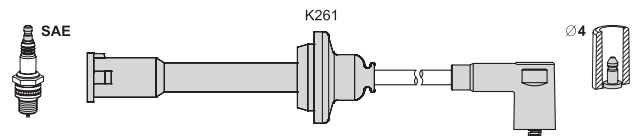

T457C K261 110 100 90 85 80 63 -

Fiat Croma (154) 2.5 V6	06.93 - 08.96	119	834 G.000