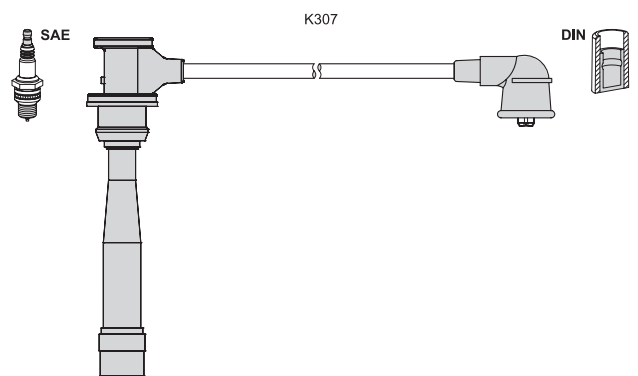

T117B K307 81 37 64 30 58 15 -

Hyundai Coupe (GK) 2.7 V6	03.02 -	123	G6BA-G
Santa Fé (SM) 2.7 V6 4x4	02.01 -	127	G6BA-G
Sonata III (EF) 2.5 V6 24V	06.98 - 10.01	118	G6BV-G
Sonata IV (EU4) 2.7 V6	10.01 - 11.04	127	G6BA-G
Trajeto (FO) 2.7 V6	09.00 -	127	G6BA-G