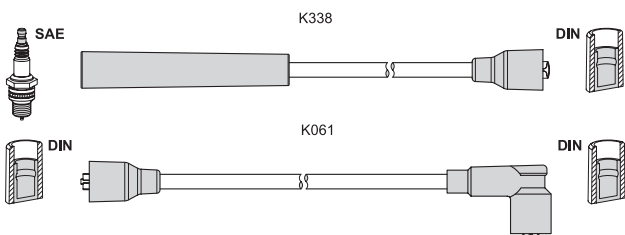

T470G K338 60 65 75 85 K061 60

Ford Sierra (GBG, GB4) 1.8	01.87 - 05.88	66	R2A
2.0 i	01.87 - 12.89	74	NES/NEJ
2.0 i cat	01.87 - 02.93	74	N4B

< T470G

Ford Sierra Hatchback (GBC) 1.3	08.82 - 12.86	44	JCT
1.6	08.82 - 12.86	55	LCS/LCT/LSD
1.8	10.85 - 12.86	66	REB
2.0	10.85 - 12.86	77	NET
Sierra Hatchback 1.8	01.87 - 05.88	66	RED/R2A
2.0 i	01.87 - 02.93	74	NES/NEJ
2.0 i cat	01.87 - 02.93	74	N4B
Sierra Combi (BNC) 1.6	08.82 - 12.86	55	LCS/LCT/LSD
1.8	10.85 - 12.86	66	REB
2.0	10.85 - 12.86	77	NET
1.8	01.87 - 05.88	66	R2A
2.0 i	01.87 - 02.93	74	NES/NEJ
2.0 i cat	01.87 - 02.93	74	N4B