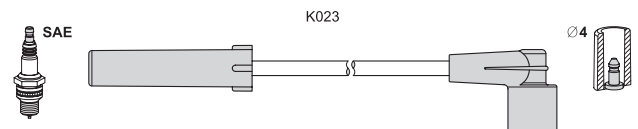

T771H K023 45 40 40 50 -