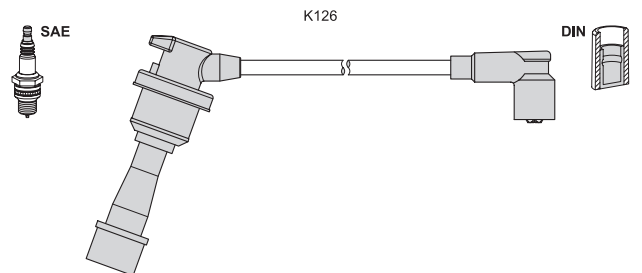

T903B K126 35 45 55 60 -

Mitsubishi Eclipse II 2.0 GS 16V	12.95 - 04.99	107	4G 63

T 903B