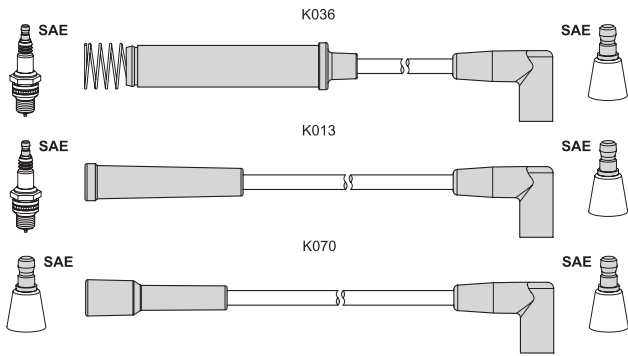

T267B K036 50 60 70 K013-40 K070 50

Opel Ascona C CC 1.6 i cat	09.86 - 08.88	55	C 16 NZ/C 16 LZ
1.6 i cat	09.86 - 08.88	55	C 16 NZ/C 16 LZ
Kadett E (39_, 49_) 1.6 i	09.86 - 08.91	55	E 16 NZ
1.6 i cat	09.86 - 08.91	55	C 16 NZ/C 16 LZ
Kadett E CC 1.6 i	09.86 - 08.91	55	E 16 NZ
1.6 i cat	09.86 - 08.91	55	C 16 NZ/C 16 LZ
Kadett E Caravan 1.6 i	09.86 - 08.91	55	E 16 NZ
1.6 i cat	09.86 - 08.91	55	C 16 NZ/C 16 LZ
Kadett E Cabriolet (43B_) 1.6 i	10.86 - 02.93	55	E 16 NZ
1.6 i cat	10.87 - 02.93	55	C 16 NZ/C 16 LZ
Kadett E Van (37_, 47_) 1.6 i	08.89 - 09.93	55	C 16 NZ
Kadett E Combo 1.6 i	08.91 - 07.94	55	C 16 NZ