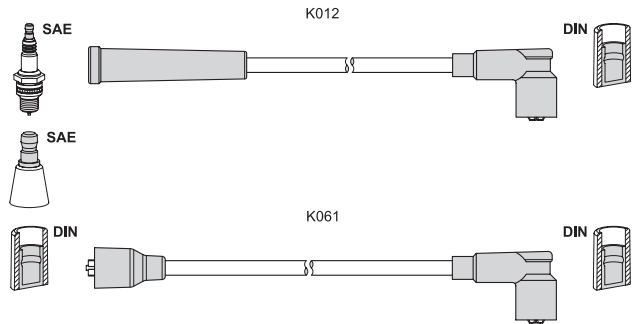

T303B K012 35 35 35 35 K061 30

Renault 5 (122_) 1.3	09.76 - 09.79	31	810 726
1.3	06.79 - 09.84	33	810 719
1.3 automatic	06.79 - 09.84	40	810 729
1.3	09.75 - 09.84	47	810 725
1.4	01.82 - 12.85	46	C2J 713