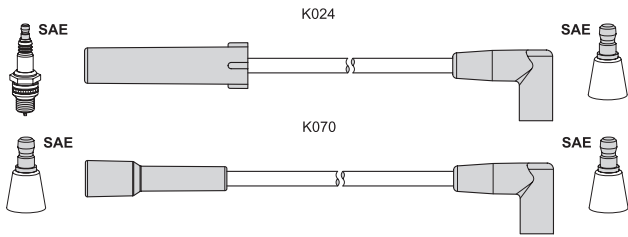

T215B K024 50 60 80 80 K070 70

Citroen BX 19 (XB-_) 1.9 GTi	07.86 - 02.93	90	D6A (XU9J2)