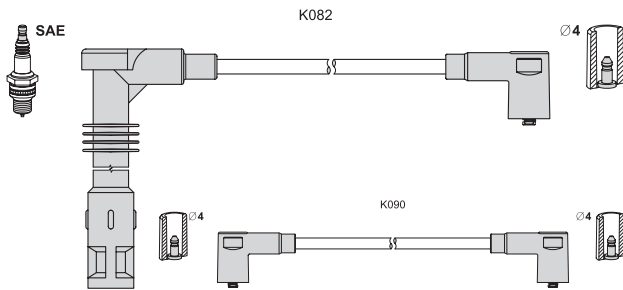

T601C K082 85 80 65 60 K090 40 alternative T016B

Seat Cordoba (6K2/C2) 1.8 i 16V	10.93 - 08.96	95	ADL
2.0 i 16V	08.96 - 06.99	110	ABF
Ibiza II (6K1) 1.8 i 16V	11.93 - 08.96	95	ADL
2.0 i 16V	08.96 - 08.99	110	ABF
Toledo I (1L) 2.0 i 16V	11.93 - 03.99	110	ABF
VW Golf III (1H1) 2.0 GTI 16V	08.92 - 08.97	110	ABF