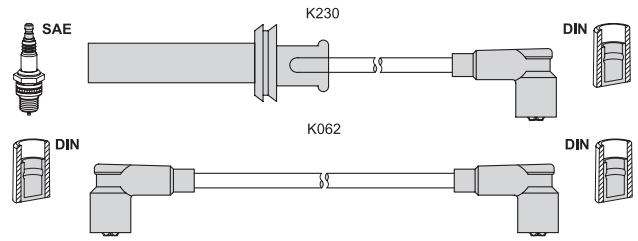

T542B K230 68 58 56 43 K062 26

Fiat Coupe (FA/175) 2.0 16V	11.93 - 08.96	102	836 A3.000
Tipo (160) 1.8 i.e.16V Sport	11.89 - 06.92	100	160 A5.000
2.0 i.e. 16V Sport	03.93 - 04.95	102	836 A3.000
2.0 16V	07.91 - 04.95	107	160 A8.046
Lancia Dedra (835) 2.0 16V	07.94 - 07.99	102	836 A3.000
Dedra S.W. (835) 2.0 16V	07.94 - 07.99	102	836 A3.000
2.0 Integrale	07.94 - 07.99	102	836 A3.000
Delta II (836) 2.0 16V	06.93 - 08.99	102	836 A3.000