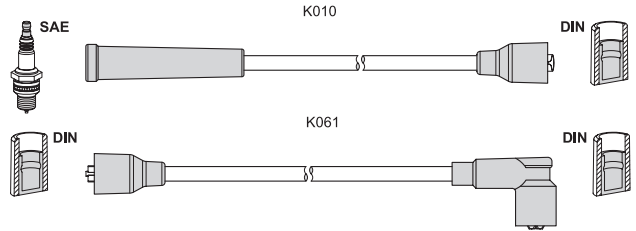

T908B K010 35 35 40 45 K061 80

Renault Clio I (B/C57_5/357_) 1.1	01.91 - 09.98	34	C1E 700
Clio I Van (S57_) 1.1	01.91 - 09.98	34	
Fuego (136_) 1.6 TS/GTS	10.80 - 10.85	71	843 723/A6M
Rapid Van (F40_ G40_) 1.0	02.86 - 05.92	27	
1.1	07.85 - 04.95	33	C1E 752/762/750/754
Super 5 (B/C40_) 1.0	10.84 - 10.88	30	C1C 700
1.1	01.86 - 03.95	33	C1E 752/750/756/760
1.1	10.84 - 10.88	34	C1E 752/ 750/ 754
1.2	01.87 - 08.90	40	C1G 722/ 702/ 720
Super 5 Van (S40_) 1.1	10.84 - 12.96	34	C1E 752/ 750/ 754
1.2	01.87 - 12.96	44	
Trafic Bus (T5, T6, T7) 1.4	03.80 - 04.89	35	C1J 700
Trafic Van (T1, T3, T4) 1.4	03.80 - 04.89	35	C1J 700
Trafic Flatbed (P6) 1.4	03.80 - 04.89	35	C1J 700
Trafic Van (TXX) 1.4	05.89 - 06.91	35	C1J 700
5 (122_) 0.8	01.82 - 12.84	27	800 710
1.0	01.72 - 12.85	32	689 710
9 (L42_) 1.1	09.81 - 05.87	35	C1E 715/C1E 720
1.2	09.85 - 12.88	40	C1G 700/C1G 710
1.4	12.81 - 12.88	44	C1J 715/792/796
11 (B/C37_) 1.2	10.84 - 12.88	40	C1G 700/C1G 710
1.4	03.83 - 12.88	49	C2J 766/720/768/ 767
1.4	03.83 - 12.85	50	C2J 718
1.4	05.83 - 12.85	53	C2J 717
18 (134_) 1.4	04.78 - 07.86	47	847 720/847 722
18 Variable (135_) 1.4	05.79 - 07.86	47	847 720/847 722
18 Van 1.4	05.79 - 07.86	47	847 720/847 722