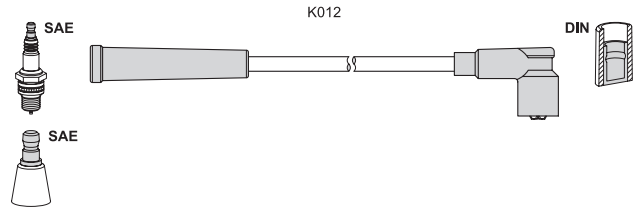

T704M K012 40 45 -

application → T627S