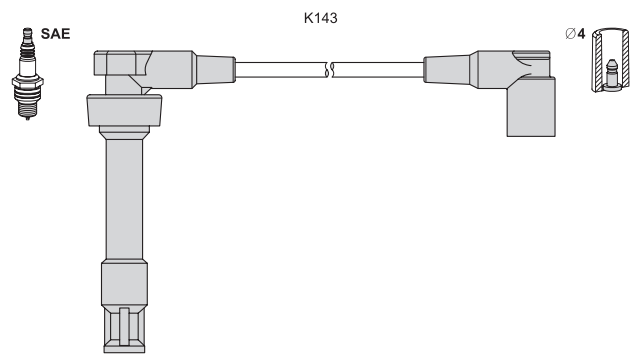

T114C K143 115 105 85 110 -

BMW 318 is (E30) 1.8	09.89 - 08.91	100	M42 B 18