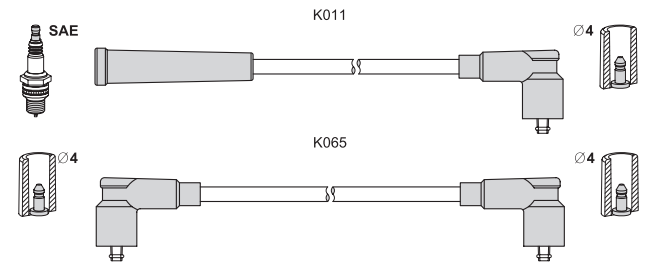

T195H K011 25 35 40 50 K065 30

application → T372S