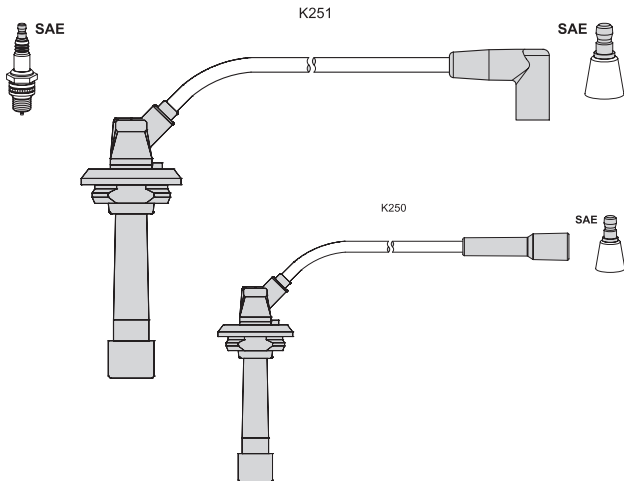

T582B K251 80 45 45 K250 80 -

Subaru Forester (SF) 2.0 S Turbo	06.98 - 04.01	125	EJ20
Impreza Coupe 2.0 Turbo 4WD	12.96 - 12.00	155	EJ20G
Impreza Sed. 2.0 Turbo GT 4WD	03.94 - 12.00	155	EJ20 (Turbo)
2.0 Turbo GT 4WD	06.98 - 12.00	160	EJ205
Impreza Sedan 2.0 WRX Turbo	12.00 -	160	EJ205
2.0 WRX Turbo	12.02 -	165	
Impreza S. W. 2.0 i Turbo 4WD	03.94 - 12.00	155	EJ20 (Turbo)
2.0 Turbo GT 4WD	06.98 - 12.00	160	EJ205
Impreza St. Wagon 2.0 Turbo	12.00 -	160	
2.0 WRX Turbo	12.02 -	165