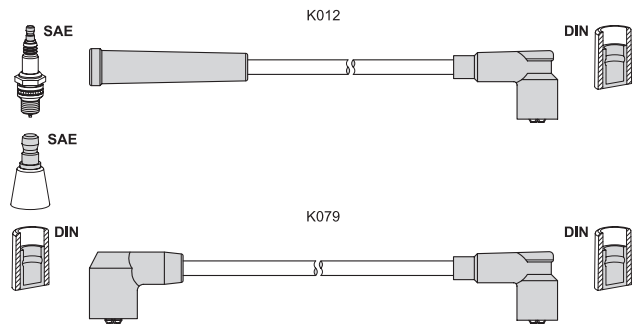

T135H K012 50 55 65 70 K079 30

application → T3565