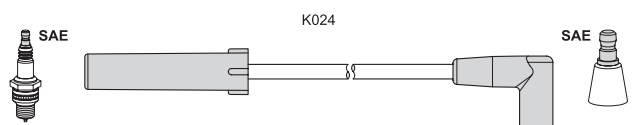

T394S K024 30 35 35 50 -

Chevrolet Niva 1.7i 8V SPI	09.02 -	59	VAZ 21214
VAZ 2120 Nadezhda 1.7i 8V SPI	98 -	59	VAZ 21214
21214 Niva 1.7i 8V SPI	93 -	59	VAZ 21214
2131 Niva 1.7i 8V SPI	95 -	59	VAZ 21214
Chevrolet Niva 1.7i 8V SPI	09.02 -	59	VAZ 21214