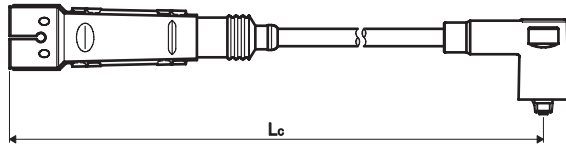

Measuring of lead lengths

Измерение длин проводов зажигания
Měření délek zapalovacích kabelů

L_c cm