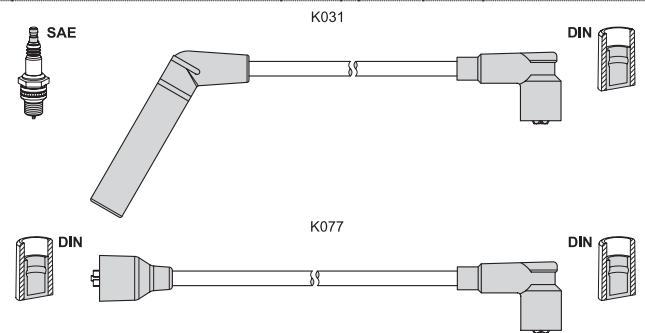

T250B K031 55 65 65 75 K077 35

Mitsubishi Colt II (C1_A) 1.2 EL, GL	02.84 - 09.86	40	4G16
1.2 EL, GL	09.86 - 04.88	44	4G16
1.5 GLX	09.85 - 04.88	51	G15B
1.5 GLX	09.84 - 04.88	55	4G 15
Colt III (C5_A) 1.3 GL	04.88 - 12.90	44	4G 13
1.3	04.88 - 05.92	51	
1.3 12V	04.88 - 05.92	55	4G 13 (12V)
1.5 GLXi	04.88 - 05.92	62	4G 15
1.5 cat	07.90 - 05.92	66	4G 15
Lancer I (A17_) 1.2	01.80 - 12.81	40	4G 11
Lancer II (A17_) 1.2 GLX	03.83 - 01.84	40	4G 11
Lancer III (C1_A, C6_A) 1.2 GL	01.84 - 10.86	40	4G16
1.2	08.86 - 04.88	44	4G16
1.5 GLX	11.83 - 04.88	55	4G 15
Lancer III Stat. Wagon 1.5	09.85 - 12.87	55	4G 15
1.5	09.88 - 12.90	61	4G 15
1.5 12V	09.90 - 12.91	66	4G15 (12V)
Lancer IV 1.3 12V	07.90 - 07.93	44	4G 13 (12V)
1.3 12V	06.92 - 05.94	55	4G 13 (12V)
1.5	06.88 - 05.92	62	4G 15
1.5 12V	05.89 - 05.92	66	4G15 (12V)
Lancer IV Sedan (C6_A) 1.3	04.88 - 05.92	44	4G 13
1.3 12V	01.91 - 06.92	55	4G 13 (12V)
1.5	04.88 - 05.92	62	4G 15
1.5 12V	05.89 - 05.92	66	4G15 (12V)