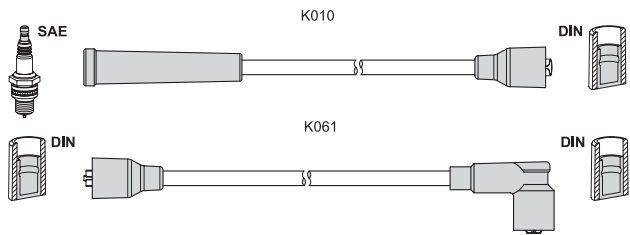

T668B K010 30 30 40 40 K061 50

Renault 4 (112_) 0.8	- 09.83	19	800 705/800
0.8	10.83 - 10.88	21	800 705/B1B 707
0.8	09.71 - 12.88	25	800 01

< T668B

Renault 4 1.1	06.78 - 06.90	25	688712
4 Van (R21_ R23_) 0.8	04.83 - 07.89	21	800 705/B1B 707
0.8	09.66 - 12.88	25	800 01
1.1	10.76 - 07.89	25	C1E 714/718/719-688