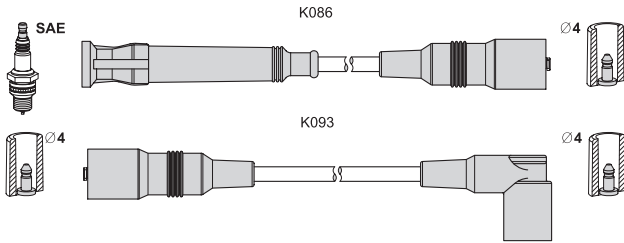

< T717C

BMW 320i (E30) 2.0	09.82 - 12.85	92	M20 B 20 (L-Jetronic)
323i (E21) 2.3	01.78 - 08.82	105	M20 B 23 (K-Jetronic)
323i (E30) 2.3	09.82 - 08.83	102	M20 B 23 (L-Jetronic)
2.3	09.83 - 08.86	110	M20 B 23 (L-Jetronic)
520i (E28) 2.0	06.81 - 12.87	92	M20 B 20

T718C K086 50 55 60 75 85 90 K093 75

alternative T031B

application → T174C