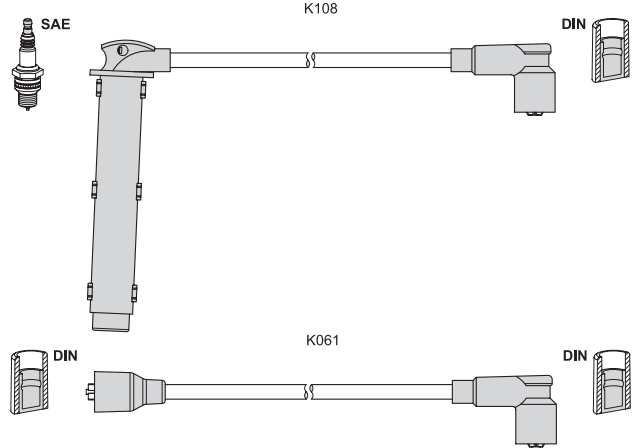

T561B K108 50 43 33 29 K061 50

Rover 114 Metro 1.4 GTi/GT 16V	03.90 - 12.98	66	14 K4C/14 K4D
1.4 GTi 16V	03.90 - 08.91	69	14 K4C/14 K4D
1.4 GTi 16V	08.91 - 12.98	76	14 K4F
1.4 GSi	10.94 - 10.95	76	14 K4F
114 Cabriolet (XP) 1.4	03.97 - 10.98	75	14 K4F