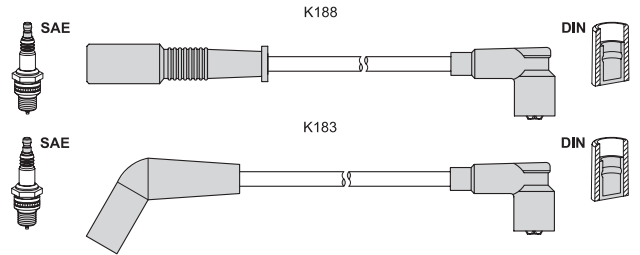

T977B K188-30 K183 50 45 35 -

Fiat Panda (141A_) 1.0 i.e. cat	10.87 - 08.98	33	141 C2.000/156 A2.246
1.0 4x4	05.86 - 12.94	33	141 C2.000/156 A2.246
Panda Van (141_) 1.0 i.e	08.92 - 02.04	33	156 A2.246