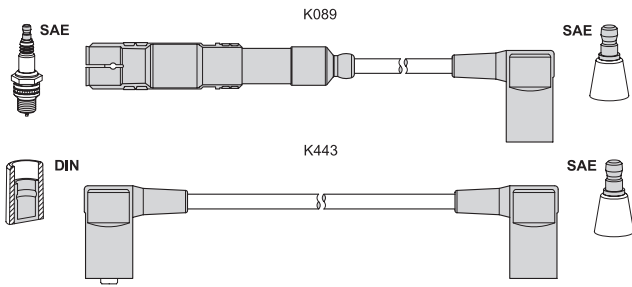

T741C K089 40 50 65 80 95 K443 100

alternative T070B

Mercedes 190 (W201) 2.6	10.82 - 09.88	118	M 103.942
190 E (W201) 2.6	09.86 - 08.93	118	M 103.942
2.6	09.86 - 12.89	122	M 103.942
260 E (W124) 2.6	09.85 - 08.92	118	M 103.940
2.6	09.85 - 12.89	122	M 103.940
260 E 4-matic (W124) 2.6	09.86 - 08.92	118	M 103.943
2.6	12.86 - 12.89	122	M 103.940
260 TE (S124) 2.6	09.89 - 08.92	118	M 103.940
2.6	09.85 - 12.89	122	M 103.940
260 SE (W126) 2.6	09.85 - 06.91	118	M 103.941
2.6	09.85 - 06.91	122	M 103.941
300 E (W124) 3.0	08.85 - 08.92	132	M 103.983
3.0	01.85 - 12.85	138	M 103.980
3.0	06.85 - 08.92	138	M 103.983
300 E 4-matic (W124) 3.0	09.86 - 06.93	132	M 103.985
3.0	09.86 - 02.92	138	M 103.983
300 TE (S124) 3.0	01.86 - 08.92	132	M 103.983
3.0	01.86 - 12.89	138	M 103.983
300 TE 4-matic (S124) 3.0	09.86 - 06.93	132	M 103.985
3.0	09.86 - 12.89	138	M 103.983
300 CE (C124) 3.0	03.87 - 05.93	132	M 103.983
3.0	03.87 - 12.89	138	M 103.983
300 SE,SEL (W126) 3.0	01.86 - 06.91	132	M 103.981
3.0	09.85 - 12.89	138	M 103.981
300 SL (R107) 3.0	09.85 - 08.89	132	M 103.982
3.0	09.85 - 08.89	138	M 103.982
300 SL (R129) 3.0	03.89 - 08.93	140	M 103.984
300 GE (W463) 3.0	06.90 -	125	M 103.987
3.0	06.90 -	128	M 103.987
300 GE Cabrio (W463) 3.0	09.89 - 09.97	125	M 103.987
E 300 4-matic (W124) 3.0	06.93 - 06.95	132	M 103.985
E 300 T 4-matic (S124) 3.0	06.93 - 06.96	132	M 103.985