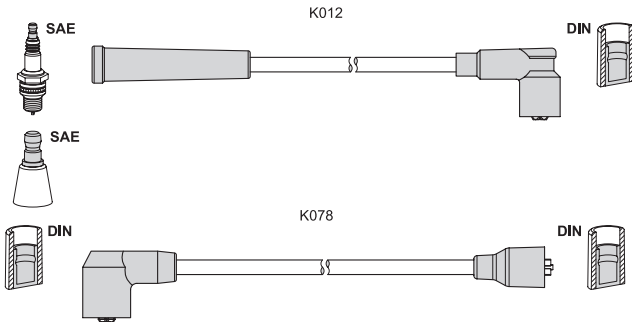

< T481B

Mazda 323 III (BF) 1.1	08.85 - 04.90	40	E1
1.5	09.87 - 10.89	54	B5
1.6 GT	11.86 - 10.89	63	B6
1.6 GT	01.86 - 12.88	77	B6
323 III Hatchback (BF) 1.1	09.85 - 10.89	40	E1
1.5	09.87 - 10.89	54	B5
1.6 GT	09.87 - 10.89	63	B6
1.6 GT	08.85 - 12.88	77	B6
323 III Station Wagon 1.5	01.87 - 05.89	54	B50/B53/B5
1.5	05.86 - 05.89	55	B50/B53/E5

T482B K012 70 60 50 50 K078 50