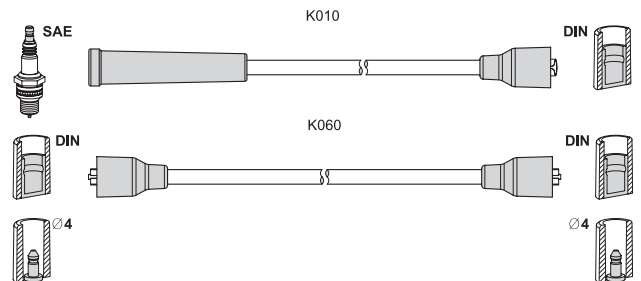

T444B K010 60 65 70 K060 40

Daihatsu Charade III (G_ _ _) 1.0	03.87 - 12.92	38	CB 23
1.0	11.90 - 12.92	40	CB 90
1.0	04.89 - 12.92	41	CB 90
1.0 Turbo	03.87 - 10.90	50	CB 61
Cuore II (L80, L81) 0.8	11.89 - 12.90	29	ED 10
0.8	09.85 - 06.90	32	ED 10
0.8 4WD	09.86 - 10.88	32	ED 10
Move (L6, L9) 0.8	10.96 -	31	ED 20