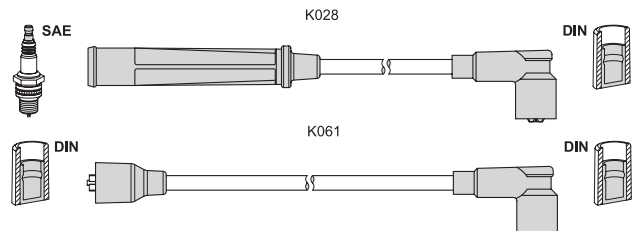

T207B K026 40 50 50 60 K072 40

application → T701C (original)

T208B K028 90 80 70 60 60 K061 40

Audi 80 (81, 85, B2) 1.9 CD-5S	09.81 - 07.83	85	WN
2.0	10.83 - 09.84	85	HP
2.0 quattro (85Q)	10.83 - 09.84	85	JS
2.2	10.80 - 07.83	85	WE
2.2 quattro	08.82 - 07.84	96	KL
2.2 quattro (85Q)	08.82 - 07.84	100	KK
100 (44, 44Q, C3) 2.1	08.82 - 07.84	100	WC
100 Combi (44, 44Q, C3) 2.1	08.82 - 07.84	100	WC
Coupe (81, 85) 1.9	08.80 - 07.83	85	WN
2.1 GT	01.81 - 07.83	79	WE
2.1 GT	09.82 - 08.84	96	KE/KL