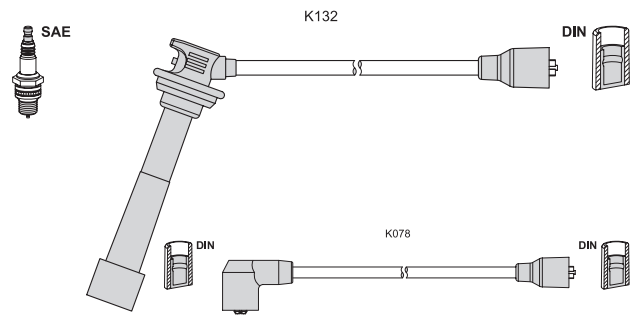

T644B K132 30 35 45 55 K078 20

Suzuki Vitara (ET, TA) 1.6	07.88 - 03.98	59	G16A
1.6	07.88 - 12.91	60	G16A
1.6 16V	07.90 - 03.98	71	G16B
Vitara Cabrio (ET, TA) 1.6	07.88 - 01.95	59	G16A
1.6 16V	07.90 - 03.99	71	G16B