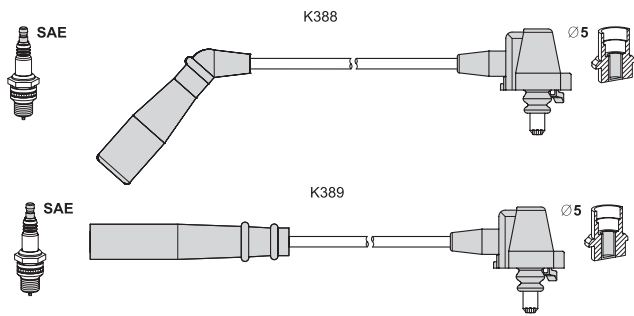

T 616P

ignition lead sets - summary

T616P K388 50 41 32 K389 66 -

Toyota Corolla (_E10_) 1.3 12V	07.92 - 04.97	53	2E
Corolla Compact 1.3 12V	07.92 - 05.95	53	2E
Corolla Liftback 1.3 12V	07.92 - 05.95	53	2E
Corolla Wagon 1.3 12V	07.92 - 05.95	53	2E
Starlet (_P8_) 1.0	12.89 - 12.92	40	1E