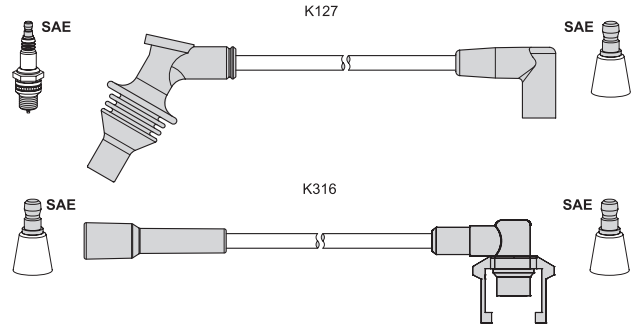

T669B K127 30 40 50 60 K316 50

Renault Clio I (B/C57_ 5/357_) 1.8	01.91 - 12.95	65	F3P 710 /F3P 714
1.8 RSi	08.95 - 12.95	79	F3P 758
1.8 RSi	01.93 - 08.95	80	F3P 712
19 II (B/C53_) 1.8	05.94 - 12.95	79	F3P 765/F3P 682
1.8	04.92 - 05.94	81	F3P 700
19 II Chamade (L53_) 1.8	05.94 - 12.95	79	F3P 682
1.8	04.92 - 05.94	81	F3P 700
19 II Cabriolet 1.8	07.94 - 12.95	79	F3P 765/ 682/ 764