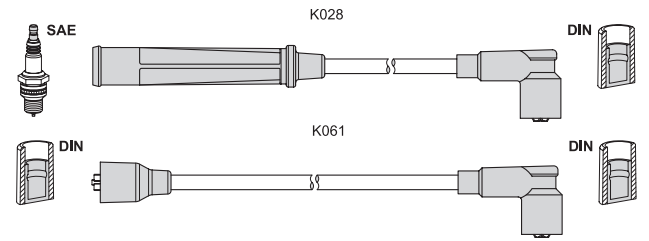

T266B K028 30 40 60 70 K061 40

Nissan Sunny I (B11) 1.5	03.82 - 10.86	55	E15S
Sunny I Traveller (B11) 1.5	03.82 - 10.86	55	E15S
Sunny I Coupe (B11) 1.5	03.82 - 10.86	55	E15S
Sunny II (N13) 1.5	06.86 - 10.88	52	E15S
1.6	06.86 - 10.88	62	E16S
Sunny II Hatchback (N13) 1.5	06.86 - 10.88	52	E15S
1.6	06.86 - 10.88	62	E16S
Sunny II Traveller (B12) 1.5	06.86 - 10.88	52	E15S
1.6	06.86 - 10.88	62	E16S
Sunny II Coupe (B12) 1.5	06.86 - 10.88	52	E15S
1.6	06.86 - 10.88	62	E16S