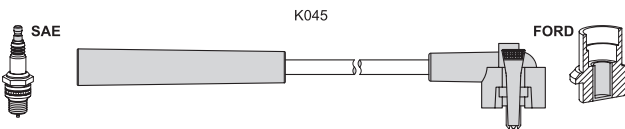

T410G K045 60 65 80 80 -

Ford Courier 1.3-1.3i	91 -	44	2V HCS
Escort IV 1.3	01.86 - 07.90	44	JLA/JBB/JLB
1.3	07.88 - 10.90	46	JBA
Escort IV Combi 1.3	01.86 - 07.90	44	JLA/JBB/JLB
Escort V (GAL) 1.3	07.90 - 09.92	44	J6A/J4B
Escort V Combi 1.3	09.91 - 09.92	44	J6A/J4B
Escort VII 1.3	01.95 - 10.98	44	J6A
Escort VII Sedan 1.3	01.95 - 02.99	44	J6A
Escort VII Combi 1.3	01.95 - 10.98	44	J6A
Escort '86 Express (AVF) 1.1	05.86 - 07.90	37	GSG
1.3	07.88 - 07.90	46	JBA
Escort '91 Express (AVL) 1.3	07.90 - 12.94	46	JBD
Fiesta III (GFJ) 1.0	03.89 - 12.95	33	TLB
1.1	03.89 - 12.95	37	G6A
1.1	03.89 - 12.95	40	GUD/GUE
1.3	03.89 - 12.92	44	JBC
1.3 cat	05.91 - 01.97	44	J6B
Orion II (AFF) 1.3	12.85 - 07.90	44	JLA/JBB/JLB
Orion III (GAL) 1.3	07.90 - 12.93	44	J6A/J4B