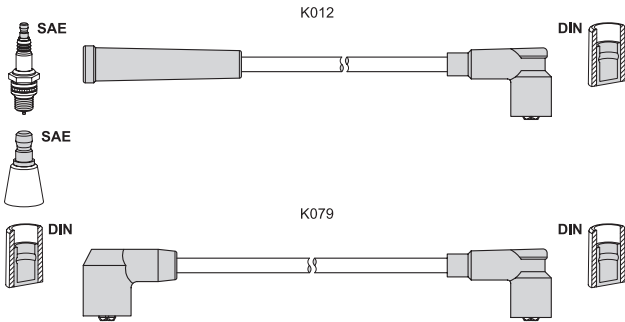

< T355S

VAZ 2105 Lada 1.3	79 - 94	47	VAZ 2105
21051 Lada 1.2	79 -	43	VAZ 2101
21053 Lada 1.5	79 -	52	VAZ 2103
2106 Lada 1.6	76 - 01	56	VAZ 2106
21061 Lada 1.5	76 - 01	52	VAZ 2103
21063 Lada 1.3	76 - 94	47	VAZ 21011
2107 Lada 1.5	82 -	52	VAZ 2103
21072 Lada 1.3	82 - 96	47	VAZ 2105
21074 Lada 1.6	82 -	56	VAZ 2106

T356S K012 50 55 65 70 K079 30

Lada-VAZ Samara 1100	02.88 - 12.94	39	VAZ 21081
Samara 1300	01.86 - 12.94	48	VAZ 2108
Samara 1500	01.88 -	50	VAZ 21083
Samara Forma 1300	05.89 - 07.97	48	VAZ 2108
Samara Forma 1500	07.91 -	50	VAZ 21083
VAZ 2108 Samara 1.3	84 - 98	49	VAZ 2108
21081 Samara 1.1	84 - 98	40	VAZ 21081
21083 Samara 1.5	84 -	51	VAZ 21083
2109 Samara 1.3	87 - 98	49	VAZ 2108
21091 Samara 1.1	87 - 98	40	VAZ 21081
21093 Samara 1.5	87 -	51	VAZ 21083
21099 Samara 1.5	90 -	51	VAZ 21083
210993 Samara 1.3	90 - 98	49	VAZ 2108
2110 Lada 110 1.5	96 -	54	VAZ 2110
21111 Lada 111 1.5	95 -	54	VAZ 2110
2115 Lada 115 1.5	97 - 01	51	VAZ 21083