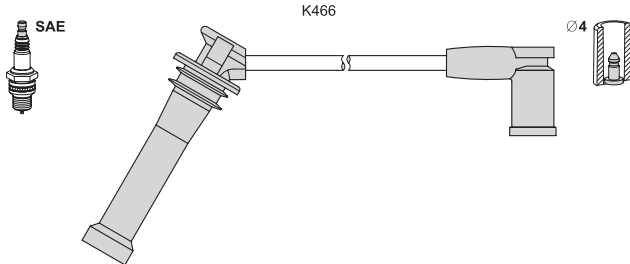

T297B K466 15 28 34 47 -

Mazda 6 1.8	08.02 -	88	L813
2.0	08.02 -	104	LF17, LF18
2.3	08.02 -	122	L3C1
6 Hatchback 1.8	08.02 -	88	L813
2.0	08.02 -	104	LF17, LF18
2.3	08.02 -	122	L3C1
6 Station Wagon 2.0	08.02 -	104	LF17, LF18
2.3	08.02 -	122	L3C1
2.3 AWD	11.02 -	119	L3C1