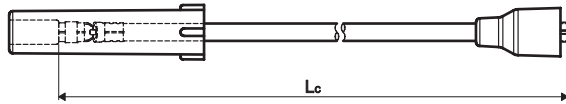

Measuring of lead lengths

Измерение длин проводов зажигания
Měření délek zapalovacích kabelů

L_c cm