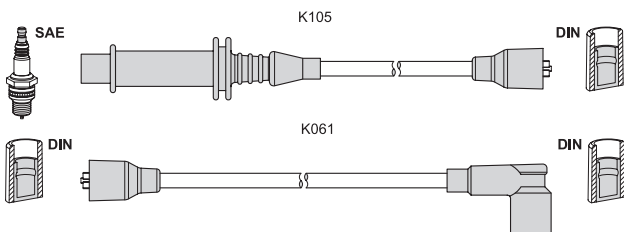

T721B K105 65 65 85 85 K061 50

Citroen BX 14 (XB-_) 1.4 E	10.82 - 06.88	45	150A
1.4 E	09.85 - 02.93	49	150F
1.4 E	04.83 - 07.89	52	150C/K1G
1.4 E	04.83 - 02.93	53	150C
BX 14 Break (XB-_) 1.4	01.87 - 01.92	52	150C
C15 (VD-_) 1.1	10.84 - 12.96	35	109K/E1A
Visa 1.0	09.84 - 06.88	33	
1.1 E	09.78 - 06.88	35	109K
1.1 E	07.82 - 03.91	37	109/SF
1.1 E	09.78 - 03.91	42	109/5
1.4	07.84 - 03.91	44	150D (XY7)

< T721B

Citroen Visa 1.4 GT	03.82 - 03.87	55	
1.4 GT	03.82 - 03.91	58	150B (XY8)