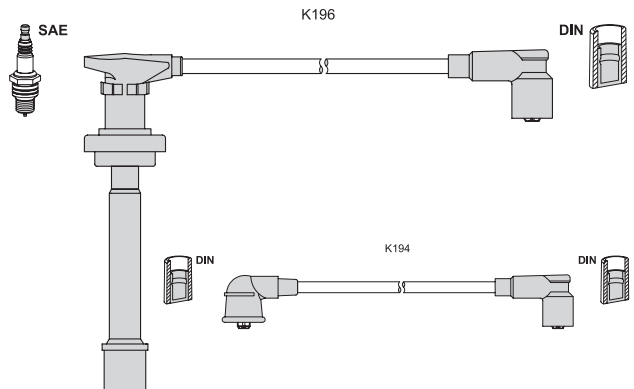

T999B K196 30 40 55 60 K194 20

Nissan 100 NX (B13) 2.0	10.90 - 10.94	110	SR20DE
2.0 GTI	03.91 - 10.94	105	SR20DE
Primera (P10) 2.0 16V	06.90 - 01.96	85	SR20DI
2.0 16V 4x4	04.91 - 06.96	85	SR20DI
2.0 i	01.95 - 06.96	92	SR20DE
2.0	06.90 - 04.93	105	SR20DE
2.0 GT 4x4	03.91 - 04.93	105	SR20DE
2.0 GT	06.90 - 01.96	110	SR20DE
Primera Hatchback 2.0 16V	06.90 - 01.96	85	SR20DI
2.0 16V 4x4	04.91 - 06.96	85	SR20DI
2.0 i	01.95 - 06.96	92	SR20DE
2.0	06.90 - 04.93	105	SR20DE
2.0 GT 4x4	03.91 - 04.93	105	SR20DE
2.0	06.90 - 01.96	110	SR20DE
Primera Traveller (W10) 2.0 i	07.90 - 03.98	85	SR20DI
2.0	07.94 - 01.98	110	SR20DE
Sunny III Liftback 2.0 i 16V	10.90 - 05.95	105	SR20DE
Sunny III Hatchb. 2.0 GTI 16V	10.90 - 05.95	105	SR20DE
2.0 GTI-R 4x4	10.90 - 05.95	162	SR20DET