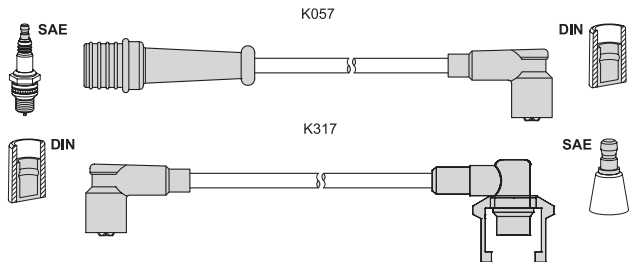

T786B K057 35 45 60 65 K317 45

Renault 21 (B48_) 2.0	06.91 - 05.93	75	
2.2	09.89 - 06.94	79	J7T 754/J7T 755
2.2 4x4	07.90 - 06.94	79	J7T 754/J7T 755
21 Sedan (L48_) 2.0	03.86 - 10.93	75	J6R 759/J6R 758
2.0	03.86 - 12.93	88	J7R 747/J7R 746
2.2	07.86 - 02.94	79	J7T 754/J7T 755