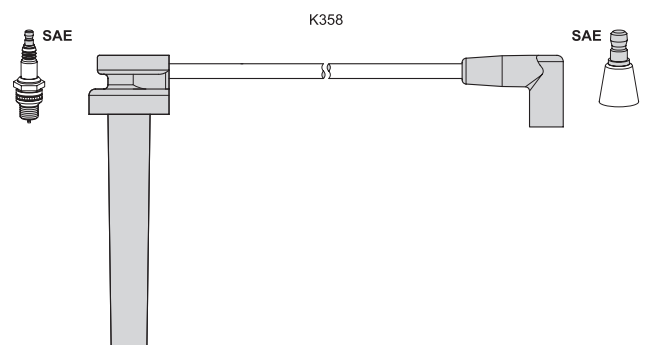

T891H K358 22 22 25 25 -

application → T1065

T 892B

ignition lead sets - summary

T892B K130 14 14 14 -

Chevrolet Matiz 0.8	03.05 -	38	F8CV
Spark 0.8	09.00 -	38	F8CV
0.8	05.05 -	37	F8CV
Daewoo Matiz (KLYA) 0.8	01.02 -	38	F8CV