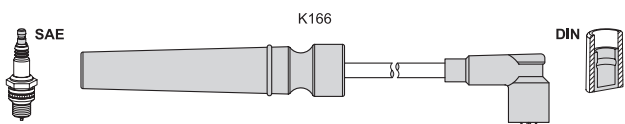

T923B K166 25 40 45 50 -

Chevrolet Lacetti 1.4 16V	03.05 -	70	F14D3
Lacetti 1.6	03.05 -	80	F16D3
Nubira Sedan 1.6	03.05 -	80	F16D3
Nubira Combi 1.6	03.05 -	80	F16D3
Daewoo Lacetti (KLAN) 1.6	02.04 -	80	F16D3
Nexia New 1.6 (UzDaewoo)	07.08 -	80	F16D3 DOHC
Nubira Sedan (KLAN) 1.6	07.03 -	80	F16D3
Nubira Wagon (KLAN) 1.6	07.03 -	80	F16D3