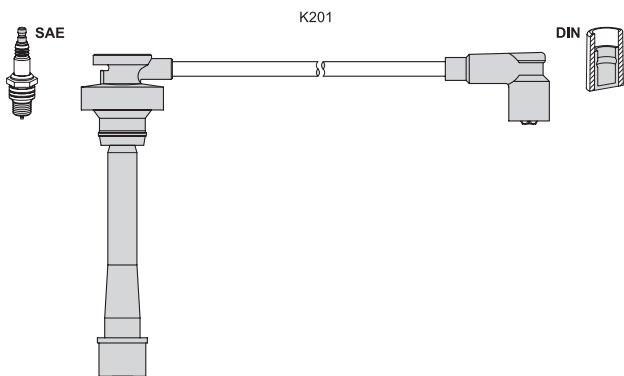

T503B K201 60 45 45 25 -

Mitsubishi Carisma (DA_) 1.6	07.95 - 04.96	66	4G92
1.6	12.98 - 06.06	70	
1.8	07.95 - 04.96	85	4G93
Carisma Sedan (DA_) 1.6	12.98 - 06.06	70	
Mirage 1.8 GTi	12.91 - 07.03	103	4G93
Mirage Sedan 1.8 GSi	12.91 - 08.95	103	4G93