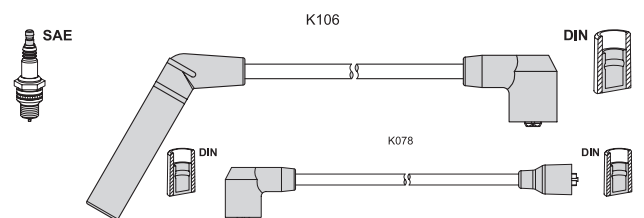

T974B K106 55 65 70 80 K078 20

Mitsubishi Galant III 2.4 GLS	07.85 - 12.87	82	G64B
Galant IV (E3_A) 2.0	04.89 - 10.92	80	4G63
2.0 4x4	04.89 - 10.92	80	4G63
Galant IV Sedan (E3_A) 2.0	11.87 - 10.92	80	4G63
2.0 4x4	12.88 - 10.92	80	4G63
2.0 GTi 16V 4x4 cat	09.91 - 10.92	110	4G 63
L 300 Bus (P__W) 2.4	08.88 - 08.97	82	
2.4 GLX 4x4	11.86 - 08.97	82	
2.4 4WD	11.86 - 12.90	80	G64B