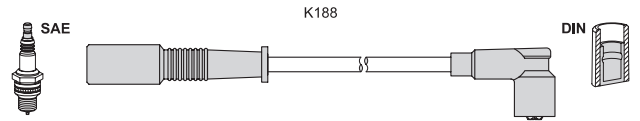

T722B K188 60 55 40 30 -

Fiat Cinquecento 1.1 Sporting	10.94 - 01.98	40	176 B2.000
Palio (178BX) 1.2	06.98 -	54	178 E2.000
Palio Weekend (178DX) 1.2	04.96 - 02.01	54	178 B5.000
Panda (141A_) 1.1	05.91 - 12.99	37	156 C.046
1.1 Trekking 4x4	10.91 - 07.04	37	156 C.046
1.1	02.95 - 09.03	40	187 A1.000/176 B2.000
1.1 4x4	02.95 - 07.04	40	176 B2.000
Punto 55 (176) 1.1	09.93 - 09.99	40	176 A6.000/176 B2.000
Punto 60 (176) 1.2	01.94 - 09.99	43	176 A7.000
1.2	03.94 - 09.99	44	176 B1.000/176 B4.000
Punto 75 (176) 1.2	10.93 - 09.99	54	176 A8.000
Punto 85 (176) 1.2 16V	04.97 - 09.99	63	176 B9.000
Punto 60 Cabriolet (176C) 1.2	04.94 - 06.00	43	176 A7.000
1.2	05.95 - 06.00	44	176 B1.000/176 B4.000
Punto 85 Cabriolet 1.2 16V	04.97 - 06.00	63	176 B9.000
Punto Van (176L) 1.1	04.96 - 02.00	40	176 B2.000
Siena (178_) 1.2	09.98 -	54	178 B5.000
Strada (178E) 1.2	06.99 -	54	178 B5.000
Lancia Y (840A) 1.1	11.95 - 09.03	40	176 B2.000
1.2	03.96 - 09.03	44	840 A3.000