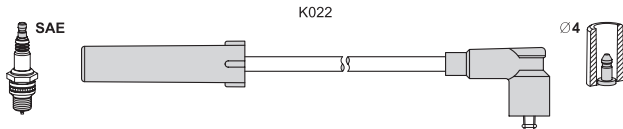

T767B K022 60 45 40 50 -