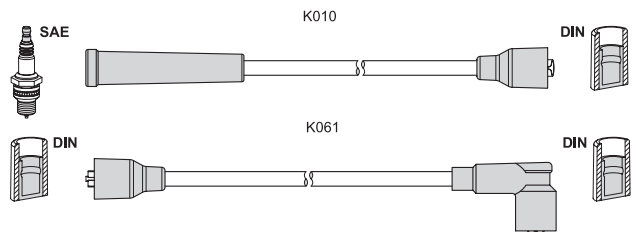

T231B K010 50 60 80 80 K061 50

Honda Civic II 1.2	01.85 - 10.87	40	ZA2/D12B1
1.3	10.83 - 10.87	52	EV2
Civic II Hatchback (A_) 1.2	01.84 - 10.87	40	ZA2/D12B1
1.3	10.83 - 10.87	52	EV2
CRX I (AF, AS) 1.3	10.83 - 10.87	52	EV2