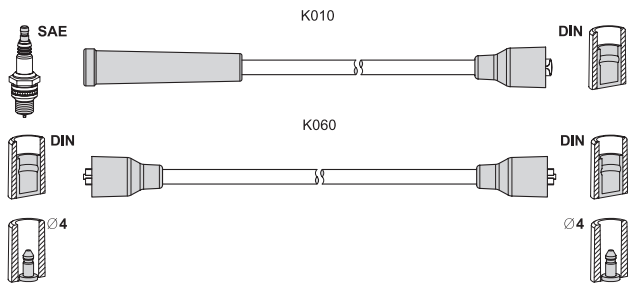

T641S K010 20 25 30 30 K060 30

Skoda 1203 1.2	74 - 85		
1203M 1.2	85 -