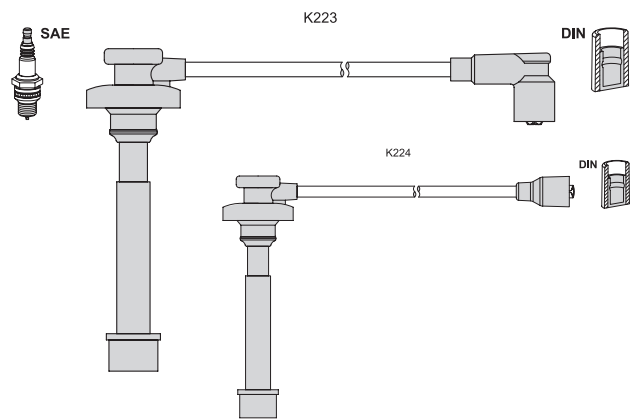

T536B K223 60 60 45 K224 50 40 35 -

Mitsubishi Pajero II 3.0 V6 24V	06.94 - 05.97	133	6G72
3.0 V6 24V	06.97 - 04.00	130	6G72
Montero 3.0 V6 24V	06.94 - 05.97	133	6G72