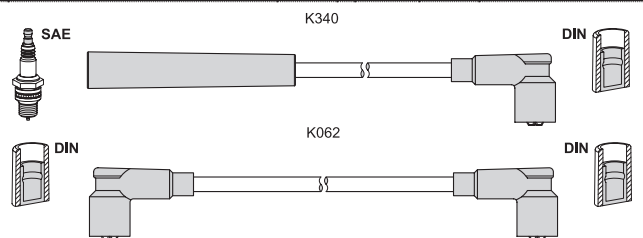

T152G K340 65 70 45 65 45 50 K062 85

Ford Sierra Hatchback (GBC) 2.0	08.82 - 10.84	66	NYT

T 152G