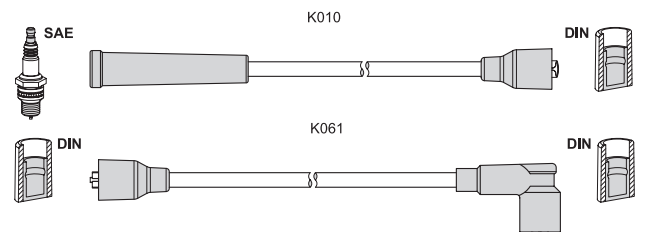

T474G K010 50 60 60 70 K061 60

Ford Escort '86 Express (AVF) 1.3	02.86 - 07.90	44	JLA/JBB/JLB
Fiesta II (FBD) 1.0	09.83 - 11.89	33	TKB
1.1	05.86 - 02.89	36	GSH
1.1	09.83 - 02.89	37	GSF/GLC
Fiesta Van (WFVT) 1.0	10.77 - 11.86	29	TKA
Fiesta Van (FVD) 1.0	08.83 - 11.89	33	TKB