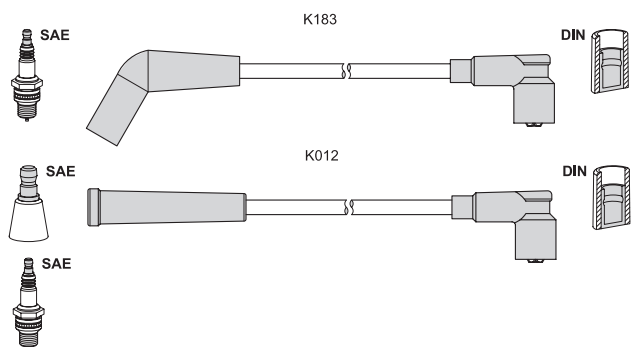

T563B K183 57 59 38 40 K012 45

Rover 211 (RF) 1.1	01.98 - 03.00	44	11 K2D
1.4 i	11.95 - 03.00	55	14 K2F