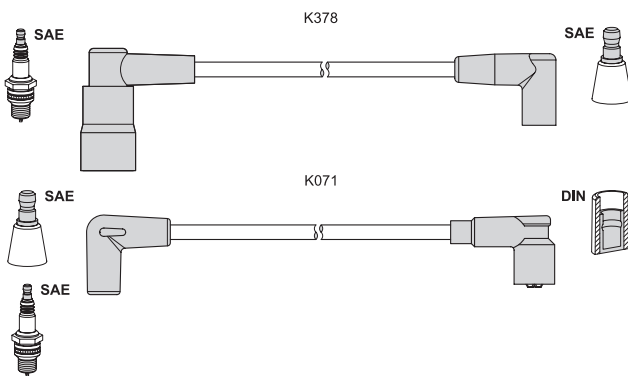

T914B K378 30 40 45 60 K071 30

Volvo 440 K (445) 1.7 Turbo	08.88 - 07.96	88	B 18 FT
1.7 Turbo	01.91 - 12.96	90	B 18 FT
460 L (464) 1.7 Turbo	08.89 - 07.96	88	B 18 FT

< T914B

Volvo 460 L 1.7 Turbo	01.91 - 07.96	90	B 18 FT
480 E 1.7 Turbo	08.87 - 07.96	88	B 18 FT
1.7 Turbo	01.91 - 07.96	90	B 18 FT