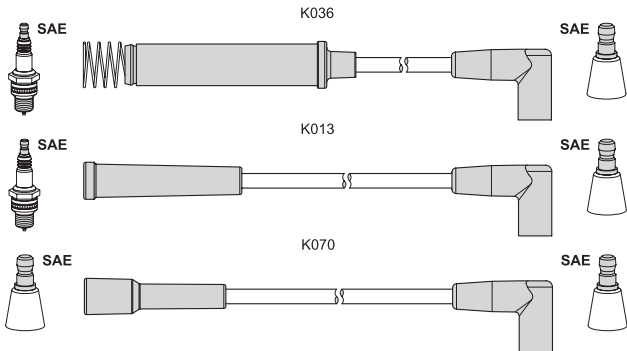

T287B K036 70 70 60 K013-50 K070 40

Opel Vectra A (86_, 87_) 1.6i	09.88 - 10.90	55	E 16 NZ
1.6 i cat	09.88 - 11.95	55	C 16 NZ
1.6	09.88 - 12.90	60	16 SV
Vectra A CC 1.6 i cat	09.88 - 11.95	55	C 16 NZ
1.6 S	09.88 - 12.90	60	16 SV