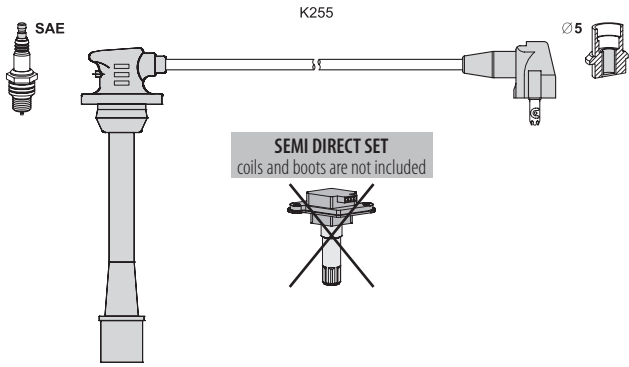

T587P K255 115 95 90 + + + -