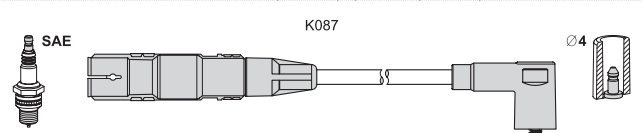

VW Passat (3B2) 2.3 VR5	10.96 - 08.97	110	AGZ

alternative TxxxB

set with copper core /T101C/
which could be replaced with a set with resistive core /T083B/

комплект с медным сердечником /T101C/
возможно заменить комплектом с резистивным сердечником /T083B/

uvedená sada s měděným jádrem /T101C/
může být nahrazena sadou s odporovým jádrem /T083B/

T539P K227 40 25 + + -