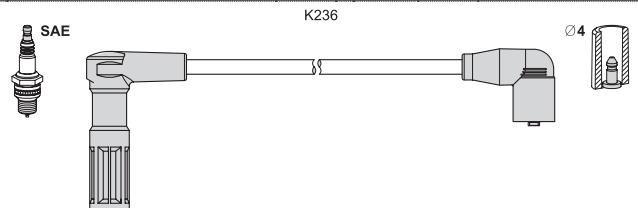

T177C K236 23 27 30 43 - alternative T091B

Fiat Punto (176) 1.4 GT Turbo	09.96 - 09.99	96	176 B6.000
1.4 GT Turbo	01.94 - 09.96	98	176 A4.000