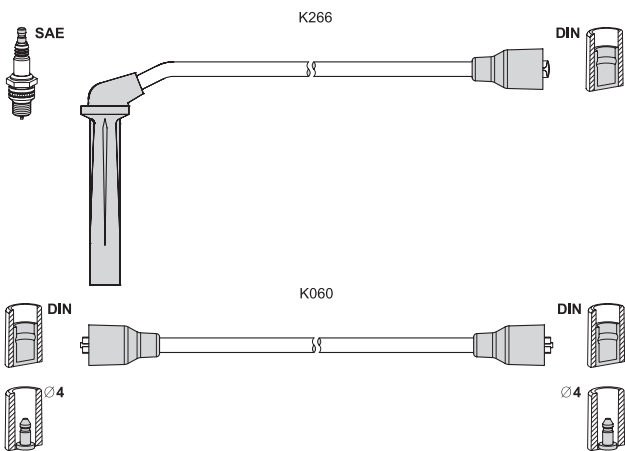

T105B K266 59 51 37 30 K060 30

Saab 9-3 (YS3D) 2.0 i	02.98 - 09.02	96	B204I
2.0 Turbo	10.98 - 09.02	113	B204E
2.3 i	02.98 - 09.02	110	B234I
9-3 Cabriolet (YS3D) 2.0i	02.98 - 08.03	96	B204I
2.0 Turbo	10.98 - 08.03	113	B204E
2.3 i	02.98 - 08.03	110	B234I
900 II 2.0 i	08.94 - 02.98	96	B204I
2.0 i	07.93 - 07.94	98	B206I
2.3 16V	07.93 - 02.98	110	B234I
900 II Coupe 2.0 i	08.94 - 02.98	96	B204I
2.0 i	12.93 - 07.94	98	B206I
2.3 16V	12.93 - 02.98	110	B234I
900 II Cabriolet 2.0 i	12.93 - 02.98	96	B204I
2.3 16V	12.93 - 02.98	110	B234I

T108A*: 7mm resistive cables, temperature range -30 ... +155 °C
7mm kabely s odporovým jádrem, rozsah teplot -30 ... +155 °C