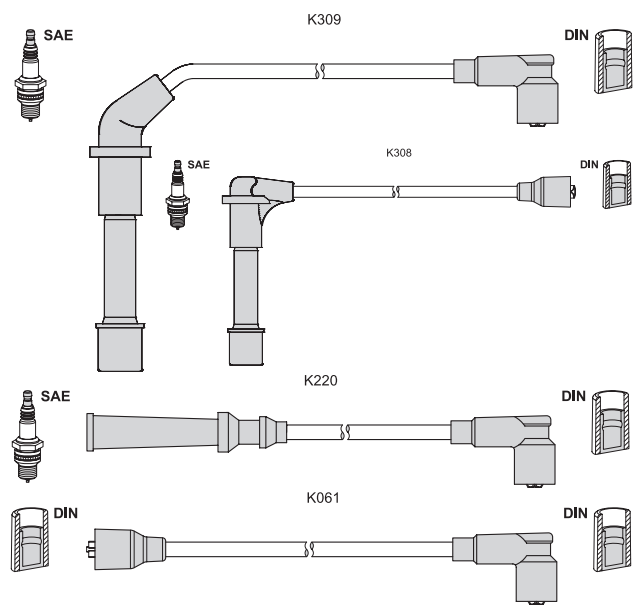

T121B K309 60 50 K308 35 25 15 K220-45 K061 75

Nissan Pick-Up 3.0i	01.86 - 12.89	96	VG30
Terrano I 3.0i 4WD	01.85 - 12.89	109	VG30i