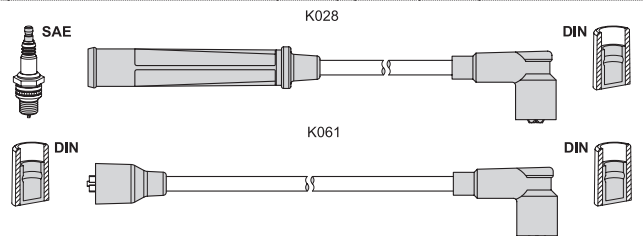

T488B K028 50 60 80 80 K061 40