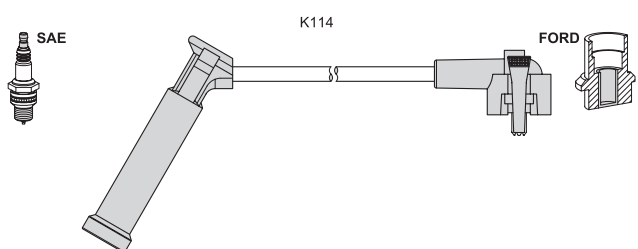

T773G K114 40 35 20 15 -