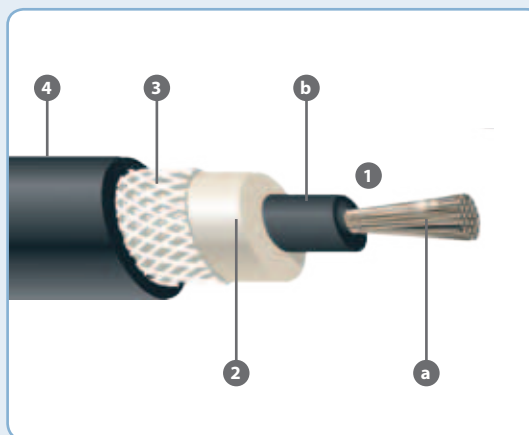

Спецификация комплектов - параметры проводов - резистивный сердечник

код комплекта TESLA	диаметр провода	внешняя оболочка	термостойкость	класс по ISO 3808	цвет провода
T xxxB	7 mm	силикон	-40 ... + 220°C	E	чёрный
T xxxG	8 mm	силикон	-40 ... + 220°C	E	серый
T xxxH	7 mm	EVA	-40 ... + 200°C	D	синий
T xxxS	7 mm	силикон	-40 ... + 220°C	E	синий