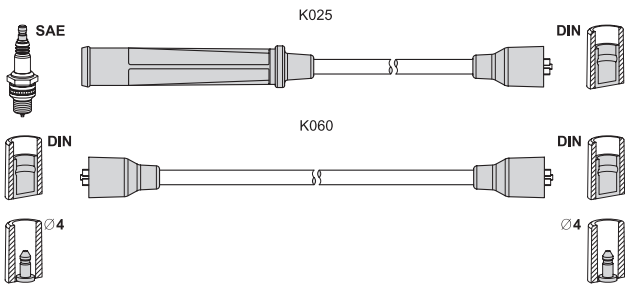

T326B K025 45 50 55 60 K060 55

Suzuki Samurai (SJ) 1.0	11.88 -	33	F10A