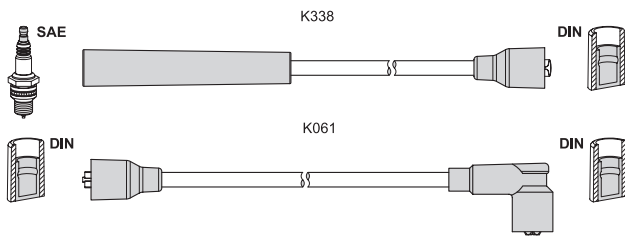

T462G K338 60 60 70 80 K061 50

Ford Escort III (GAA) 1.6	09.80 - 10.82	71	LUA
Escort '81 Express (AVA) 1.6	03.81 - 02.86	61	
Fiesta II (FBD) 1.4	10.86 - 02.89	52	F6C/F6A
1.4	02.87 - 02.89	54	FUD
1.4	10.85 - 11.89	55	FUB
Scorpio I (GAE, GGE) 1.8	04.85 - 02.92	66	REC
2.0	04.85 - 08.89	77	N8D/NEL
Scorpio I Sedan (GGE) 2.0	03.90 - 08.92	77	N8B