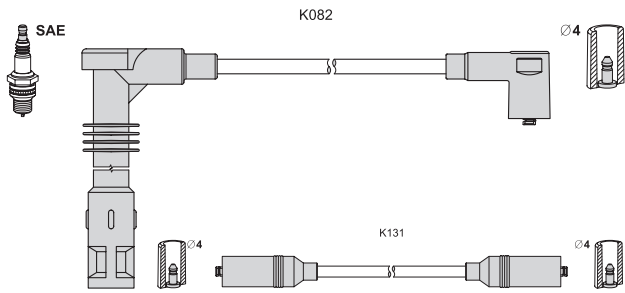

T922C K082 85 85 85 85 K131 60

alternative T019B

VW Passat (3A2, 351) 2.0 16V	01.94 - 08.96	110	ABF
Passat Variant 2.0 16V	01.94 - 05.97	110	ABF