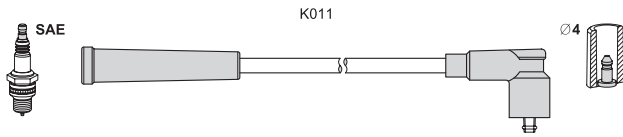

< T599C

Alfa Romeo Spider 2.0 16V.T.S.	06.95 - 04.05	110	AR 16201
2.0 16V.T.S.	05.98 - 08.00	114	AR 32301

T600B K011 55 55 45 40 -

Seat Marbella (28) 0.9 cat	11.96 - 10.98	30	08 NCB
0.9	07.97 - 10.98	32	08 NCB
Terra (24) 0.9	02.87 - 12.96	29	09 NCA
0.9 cat	02.92 - 12.94	29	09 NCB
Terra Van (024A) 0.9	01.87 - 12.95	29	09 NCA
0.9 cat	01.90 - 12.95	29	09 NCB