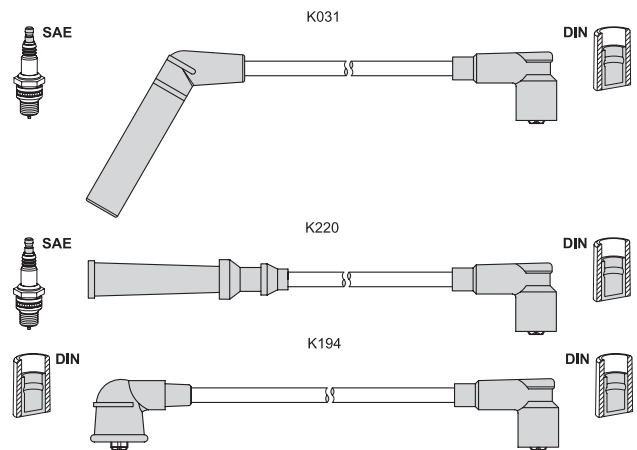

T530B K031-61 K220 57 46 35 K194 62

Nissan Prairie PRO (M11) 2.4 i	04.92 - 07.94	98	KA24E
2.4 i 4x4	04.92 - 07.94	98	KA24E