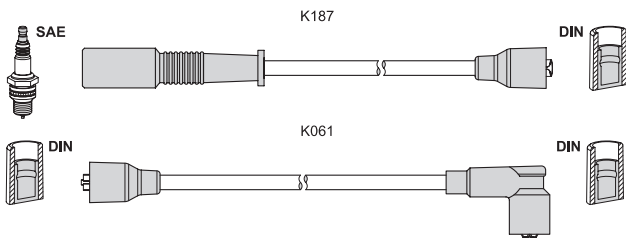

T445B K187 41 43 51 58 K061 43

Fiat Panda (141A_) 0.75	01.86 - 01.95	25	141 B.000
Panda Van (141_) 0.75	01.86 - 07.92	25	141 B.000