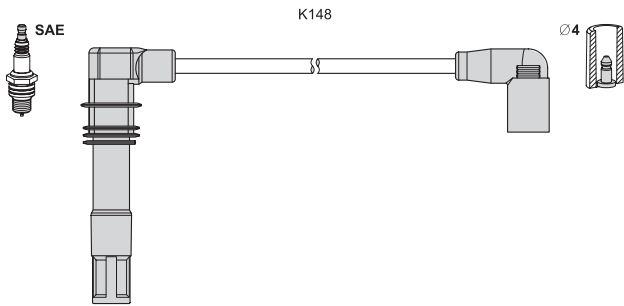

T874C K148 50 45 35 30 -

alternative T004B

Audi A2 (8Z0) 1.4 16V	02.00 - 08.05	55	BBY/AUA
Seat Arosa (6H) 1.4 16V	01.00 - 06.04	74	ANM/AFK/AUB/AQQ
Cordoba (6K2) 1.4 16V	05.00 - 10.02	55	APE/AUA
1.4 16V	02.00 - 10.02	74	AUB/AQQ
Cordoba Vario (6K5) 1.4 16V	06.99 -	55	APE
Ibiza III (6K1) 1.4 16V	05.00 - 02.02	55	APE/AUA
1.4 16V	08.99 - 02.02	74	AUB/AQQ
Ibiza IV (6L1) 1.4 16V	02.00 -	74	BBZ/AUB
Inca (6K9) 1.4 16V	04.00 -	55	AUA
Leon (1M1) 1.4 16V	11.99 -	55	AHW/AXP/BCA/APE
1.6 16V	09.00 -	77	AUS/BCB/AZD
Toledo II (1M2) 1.4 16V	07.99 - 05.06	55	AHW/AXP
1.6 16V	09.00 - 05.06	77	AUS/BCB/AZD
Skoda Fabia (6Y2) 1.4 16V	12.99 -	55	BBY/BKY/AUA
1.4 16V	12.99 -	74	BBZ/AUB
Fabia Sedan (6Y3) 1.4 16V	10.99 -	55	BBY/BKY/AUA
1.4 16V	12.99 -	74	BBZ/AUB
Fabia Combi (6Y5) 1.4 16V	05.00 -	55	BBY/BKY/AUA
1.4 16V	04.00 -	74	BBZ/AUB
Octavia (1U2) 1.4 16V	09.00 -	55	AXP/BCA
Octavia Combi (1U5) 1.4 16V	08.00 -	55	AXP/BCA
VW Bora (1J2) 1.4 16V	03.00 - 05.05	55	AHW/AXP/BCA/APE/AKQ
1.6 16V	05.00 - 05.05	77	AUS/ATN/BCB/AZD
Bora Combi (1J6) 1.4 16V	09.01 - 05.05	55	AHW/AXP/BCA
1.6 16V	02.00 - 05.05	77	AUS/ATN/BCB/AZD
Caddy II Combi (9K9B) 1.4 16V	08.00 - 01.04	55	AUA
Caddy II Van (9K9A) 1.4	08.00 - 01.04	55	AUA
Golf IV (1J1) 1.4 16V	08.97 - 06.05	55	AHW/AXP/BCA/APE/AKQ
1.6 16V	02.00 - 06.05	77	AUS/ATN/BCB/AZD
Golf IV Variant (1J5) 1.4 16V	05.99 -	55	AHW/AXP/BCA/APE/AKQ
1.6 16V	02.00 -	77	AUS/ATN/BCB/AZD
Golf IV Cabriolet (1E7) 2.0	06.98 - 06.02	85	ATU
Lupo (6X1, 6E1) 1.4 16V	09.98 - 07.05	55	AHW/APE/BBY/AKQ/AUA
1.4 16V	08.99 - 07.05	74	ANM/AFK/AUB/AQQ
1.6 GTI	09.00 - 07.05	92	AVY
Polo 120 (6N1) 1.6 16V GTI	09.98 - 10.99	88	AJV
Polo Classic 75 (6KV2) 1.4 16V	10.99 - 09.01	55	APE/AUA
Polo Variant (6KV5) 1.4 16V	10.99 - 09.01	55	APE/AUA
Polo (6N2) 1.4 16V	10.99 - 09.01	55	AHW/APE/AUA
1.6 16V GTI	10.99 - 09.01	92	AVY
Polo (9N_) 1.4 16V	10.01 - 05.08	55	BBY/BKY/AUA