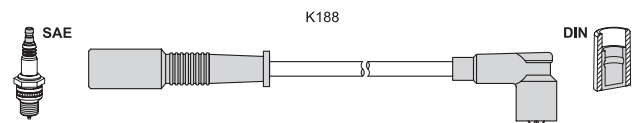

T544B K188 75 35 90 60 -

Fiat Palio (178BX) 1.5	06.04 -	62	178 E5.022
Palio Weekend (178DX) 1.5	06.04 -	62	178 E5.022
Siena (178_) 1.5	06.04 -	62	178 E5.022