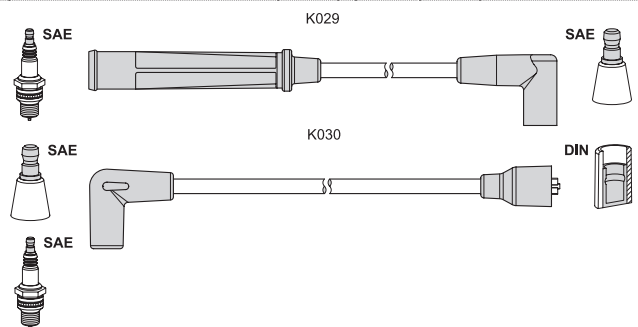

T466G K029 60 60 70 80 K030 70

Ford Orion II (AFF) 1.4	01.86 - 07.90	54	FUC
Scorpio I (GAE, GGE) 2.0 i	10.85 - 12.85	74	NRC
Sierra (GBG, GB4) 2.0 i	01.87 - 02.93	85	N4I/N4A
Sierra Hatchback (GBC) 1.8	10.84 - 10.85	66	REB
2.0	08.82 - 10.85	77	NET