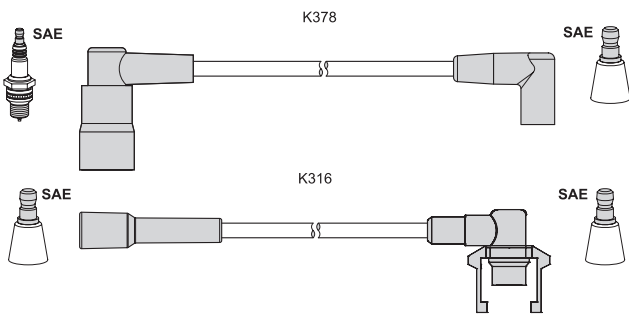

T858B K378 30 45 45 60 K316 50

Renault 19 I (B/CS3_) 1.7	06.89 - 04.92	79	F3N 746
19 I Chamade (L53_) 1.7	08.88 - 12.92	79	F3N 746
19 II (B/CS3_) 1.7	04.92 - 12.95	66	F3N 743
19 II Chamade (L53_) 1.7	04.92 - 12.95	66	F3N 743
19 II Cabriolet 1.7	04.92 - 09.93	66	F3N 743
Volvo 440 K (445) 1.6	09.88 - 12.96	61	B 16 F
1.7	09.88 - 12.96	64	B 18 KP
1.7	08.88 - 07.89	70	B 18 F
1.7	08.89 - 12.96	75	B 18 FP
1.7	09.88 - 12.96	78	B 18 EP
1.8	09.95 - 12.96	66	B 18 U
1.8	08.91 - 07.96	66	B 18 U
2.0	08.93 - 07.96	80	B 20 F
2.0	08.92 - 07.95	81	B 20 F
460 L (464) 1.6	07.92 - 07.96	61	B 16 F
1.7	09.88 - 07.96	64	B 18 KP
1.7	08.89 - 07.92	75	B 18 EP
1.8	08.91 - 07.96	66	B 18 U
2.0	08.93 - 07.96	80	B 20 F
2.0	08.92 - 07.95	81	B 20 F
480 E 1.7	08.87 - 07.89	70	B 18 F
1.7	08.89 - 07.96	75	B 18 EP
1.7	04.86 - 07.89	78	B 18 E
1.7	08.86 - 07.88	80	B 18 E
2.0	08.92 - 09.95	81	B 20 F