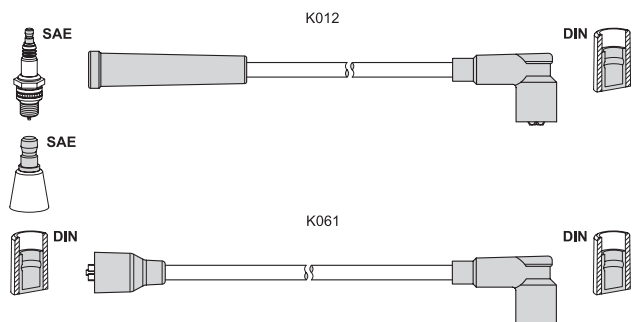

T407B K012 100 30 100 30 K061 30

Subaru Leone II 1.8 4WD	11.84 - 12.90	66	EA82
1.8 Turbo AWD	06.85 - 07.86	100	EA82
1.8 4WD	01.88 - 12.90	88	EA82

T 407B