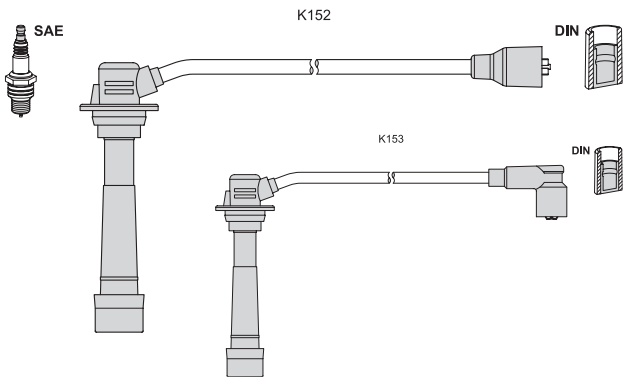

T760B K152 40 55 K153 40 60 -

Mazda 626 IV (GE) 1.8 i	08.94 - 04.97	66	
1.8 i	01.92 - 04.97	77	FP
2.0 i	01.92 - 04.97	85	FS
2.0 i 4WD	04.92 - 04.97	85	FS
626 IV Hatchback (GE) 1.8	08.94 - 04.97	66	
1.8	08.91 - 04.97	77	FP
2.0 i	08.91 - 04.97	85	FS
2.0 i 4WD	04.92 - 04.97	85	FS
MX-6 (GE6) 2.0	02.92 -	85	FS