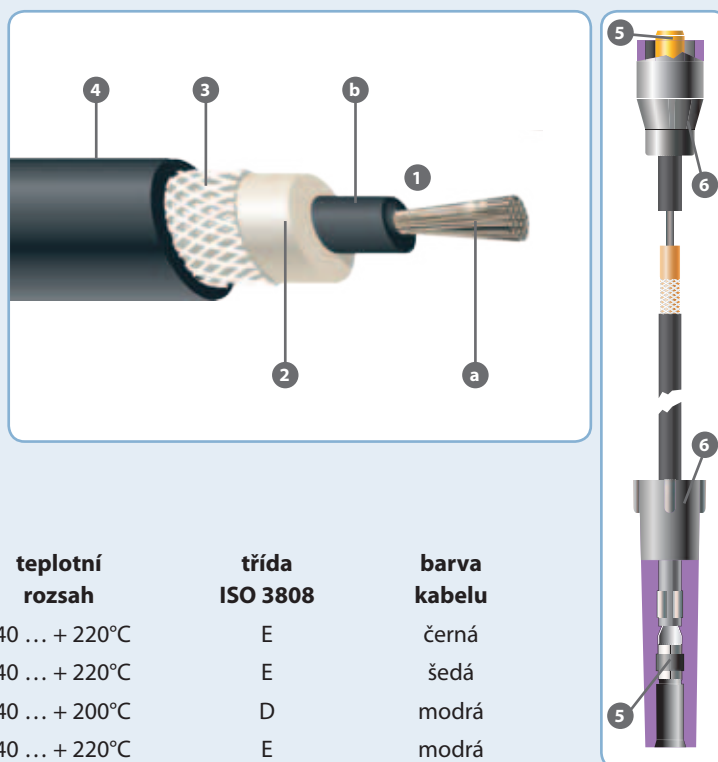

Zapalovací kabel je opatřen tvarově různými typy kontaktů (5) pro spojení mezi zapalovací svíčkou a rozdělovačem (cívkou a rozdělovačem). Tyto kontakty jsou chráněny kabelovými převlečkami (6) proti vlivům pracovního prostředí. Tvary a provedení kontaktů a převleček odpovídají konkrétním podmínkám aplikace.