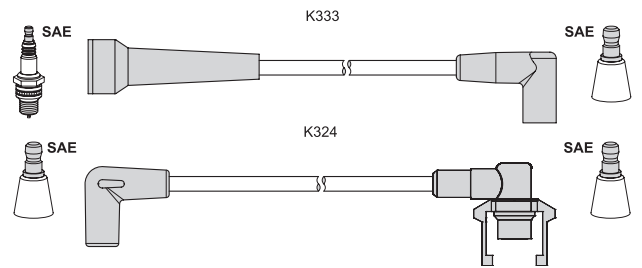

T705B K333 40 50 55 70 K324 40

Renault Super 5 (B/C40_) 1.7	10.86 - 03.95	54	F3N 716 /F3N 717
1.7 i	10.86 - 08.91	69	F3N 722/F3N 702
19 I (B/C53_) 1.7	09.88 - 04.92	54	F3N 741/F3N 740
1.7	09.88 - 04.92	66	F3N 743/F3N 742
19 I Chamade (L53_) 1.7	10.89 - 04.92	54	F3N 741/F3N 740
1.7	07.88 - 04.92	66	F3N 743/F3N 742
1.7	09.88 - 12.92	68	F2N 720/F2N 721
19 I Cabriolet (D53_) 1.7	07.91 - 04.92	70	F3N 743/F3N 742
19 II Chamade (L53_) 1.7	01.93 - 08.95	68	F2N 720/F2N 721
21 Sedan (L48_) 1.7	06.87 - 04.89	64	F2N 752
1.7	03.86 - 03.93	65	F2N 710
21 Combi (K48_) 1.7	06.87 - 04.89	64	F2N 752
1.7	10.86 - 12.88	65	F2N 710