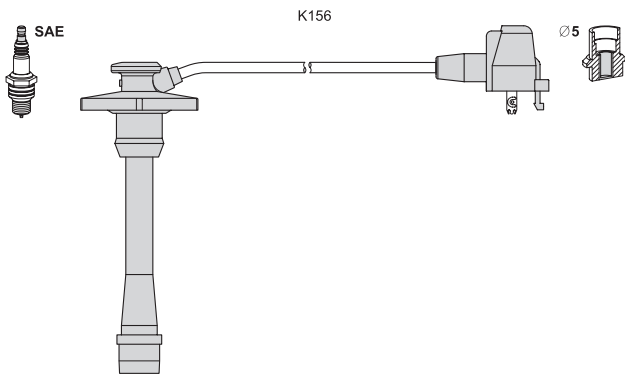

T746P K156 60 50 40 30 -

Toyota Avensis (_T22_) 1.6	09.97 - 10.00	74	4A-FE
1.6	09.97 - 10.00	81	4A-FE
Avensis Liftback (_T22_) 1.6	09.97 - 10.00	74	4A-FE
1.6	09.97 - 10.00	81	4A-FE
Avensis Station Wagon 1.6	09.97 - 10.00	74	4A-FE
1.6	09.97 - 10.00	81	4A-FE
Carina E (_T19_) 1.6	12.93 - 09.97	73	4A-FE
1.6	12.93 - 09.97	85	4A-FE
1.6 16V	10.95 - 09.97	78	4A-FE
1.6 GLI	04.92 - 09.97	79	4A-FE
Carina E Sedan (_T19_) 1.6	01.95 - 09.97	73	4A-FE
1.6	10.95 - 09.97	78	4A-FE
1.6	01.93 - 09.97	79	4A-FE
1.6	12.94 - 09.97	85	4A-FE
Carina E Sportswagon 1.6	04.92 - 09.97	85	4A-FE
1.6 i	02.95 - 09.97	73	4A-FE
1.6 GLI	01.93 - 09.97	79	4A-FE
Celica (_T20_) 1.8 i 16V	11.93 - 11.99	85	7A-FE
Corolla (_E10_) 1.6 Si	09.95 - 04.97	84	4A-FE
Corolla Compact 1.6 Si	07.92 - 04.97	84	4A-FE
1.8 GT	11.92 - 05.95	86	7A-FE
Corolla Liftback 1.6 GLI	07.92 - 04.97	84	4A-FE
1.8 GT	11.92 - 05.95	86	7A-FE
Corolla Wagon 1.6 Si	07.92 - 04.97	84	4A-FE
1.8 16V 4WD	09.95 - 04.97	81	7A-FE
Corolla (_E11_) 1.6 Aut.	04.97 - 02.00	79	4A-FE
1.6	04.97 - 02.00	81	4A-FE
Corolla Compact 1.6 Aut.	04.97 - 02.00	79	4A-FE
1.6	04.97 - 02.00	81	4A-FE
Corolla Liftback 1.6 Aut.	04.97 - 02.00	79	4A-FE
1.6	04.97 - 02.00	81	4A-FE
Corolla Wagon 1.6 Aut.	04.97 - 02.00	79	4A-FE
1.6	04.97 - 02.00	81	4A-FE