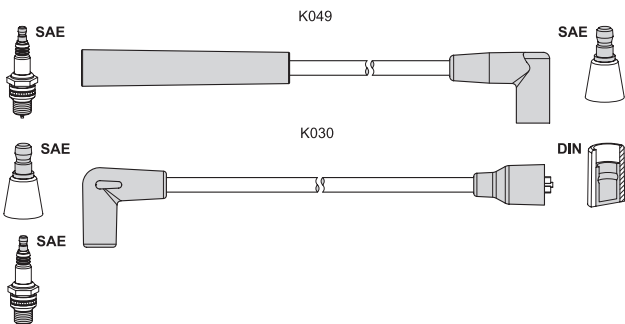

T469G K049 50 60 60 80 K030 60

Ford Sierra (GBG, GB4) 1.8	10.87 - 09.89	59	RED/REF
Sierra Hatchback 1.8	10.87 - 05.88	59	RED/REF
Sierra Combi (BNG) 1.8	10.87 - 05.88	59	RED/REF