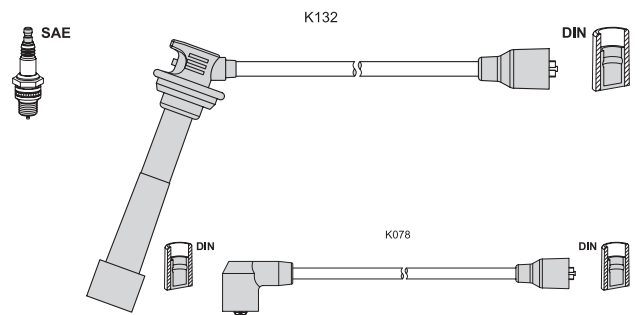

T735B K132 65 55 45 40 K078 40

Suzuki Baleno (EG) 1.3	09.96 - 05.02	52	G13BA
1.3 i 16V	07.95 - 01.99	63	G13B
1.6 i 16V	07.95 - 01.99	72	G16B
1.6 i 16V 4x4	07.95 - 01.99	72	G16B
Baleno Hatchback (EG) 1.3	09.96 - 05.02	52	G13BA
1.3 i 16V	07.95 - 01.99	63	G13B
1.6 i 16V	07.95 - 01.99	72	G16B
1.6 i 16V 4x4	07.95 - 01.99	72	G16B
Baleno Combi (EG) 1.3 16V	03.97 - 01.99	63	G13BB
1.6 i 16V	08.96 - 01.99	72	G16B
1.6 i 16V 4x4	08.96 - 01.99	72	G16B
Swift II sedan (AH, AJ) 1.6 i	01.90 - 05.01	68	G16B
1.6 i 4WD	01.90 - 05.01	68	G16B
1.6	11.89 - 12.91	70	G16B
1.6 4WD	11.89 - 12.91	70	G16B