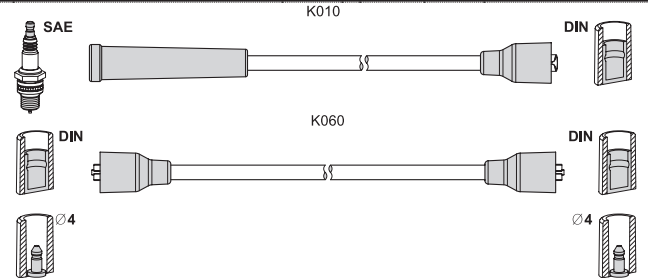

T107B K211 17 17 21 21 -

Chrysler Neon (PL) 2.0 16V	05.94 - 08.99	98	420H
Neon II 2.0 16V R/T	10.01 -	110	ECH

T108A* K010 20 20 30 30 K060 30

application → T641S

T109B K010 45 50 60 70 K075 60

Seat Ibiza I (021A) 0.9	08.90 - 05.93	29	146 A 000/09 NCA
0.9	08.86 - 05.93	32	146 A 000