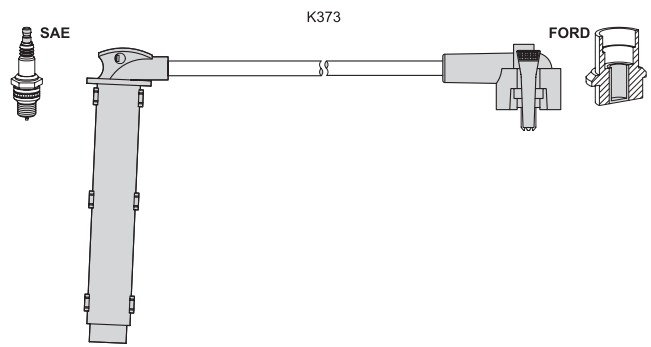

T193G K373 19 39 43 58 79 87 -

Ford Scorpio II 2.9 i 24V	10.94 - 08.98	152	BOB
Scorpio II Combi 2.9 i 24V	10.94 - 08.98	152	BOB

T194H K011 30 40 40 50 K065 30

T194S K011 30 40 40 50 K065 30

Skoda Felicia I (6U1) 1.3 carb	10.94 - 03.98	40	AMJ/135 L
Felicia I Combi (6U5) 1.3 carb	10.94 - 03.98	40	AMJ/135 L