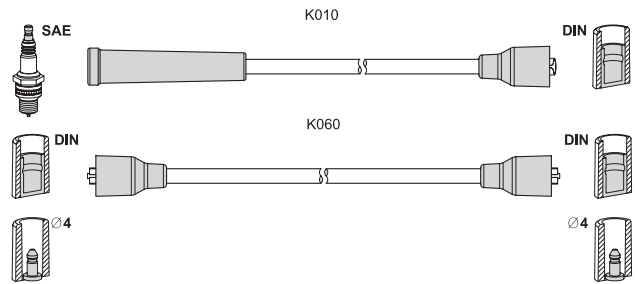

T769B K010 35 45 60 65 80 90 K060 50

Opel Commodore C 2.5 S	08.78 - 12.82	85	25 S
2.5 E	05.81 - 12.82	96	25 E
Commodore C Caravan 2.5 S	12.80 - 12.82	85	25 S
2.5 E	12.80 - 12.82	96	25 E
Monza A (22_) 2.5 E	05.81 - 08.86	100	H 25 E
2.5 E	06.84 - 08.86	103	25 E
2.8	02.78 - 04.81	103	28 H
3.0	04.78 - 07.82	110	30 H
3.0 GSE	02.78 - 08.86	132	30 E
3.0 GSE	09.85 - 08.86	115	C 30 LE
Omega A 3.0	03.87 - 12.87	115	C 30 LE
3.0	03.87 - 09.90	130	30 NE
Omega A Caravan 3.0	03.87 - 09.90	130	30 NE
Senator A (29_) 2.5 E	01.83 - 08.84	100	H 25 E
2.8	02.78 - 04.81	103	28 H
3.0	04.78 - 07.82	110	30 H
3.0 E	02.78 - 12.86	132	30 E