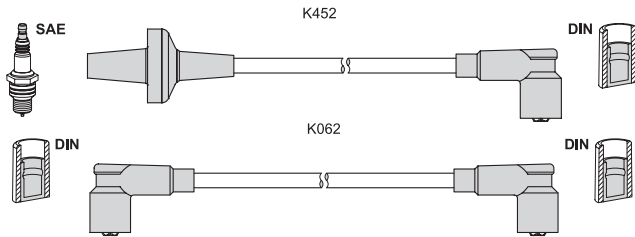

< T380B

Volvo 740 (744) 2.3	08.83 - 07.84	95	B 23 E
760 (704, 764) 2.3 Turbo	08.82 - 07.84	127	B 23 ET

T381B K452 35 45 55 35 55 60 K062 60

Volvo 260 (P262, P264) 2.7	08.76 - 07.82	92	B 27 A
2.7	08.74 - 07.80	103	B 27 E
2.7	08.78 - 07.82	109	B 27 E
2.8	08.80 - 07.82	95	B 28 A
2.8	08.80 - 07.82	114	B 28 E
260 Combi (P265) 2.7	08.75 - 07.77	92	B 27 A
2.7	07.75 - 07.82	103	B 27 E
2.7	10.78 - 07.82	109	B 27 F
2.8	08.80 - 07.82	114	B 28 F
260 Coupe (P262) 2.7	08.77 - 07.78	103	B 27 E
760 (704, 764) 2.8	01.82 - 12.87	95	B 28 A
2.8	08.81 - 07.88	115	B 280 E/B 28 E
760 Combi (704, 765) 2.8	05.86 - 12.87	95	B 28 A
2.8	08.86 - 08.90	115	B 280 E/B 28 E