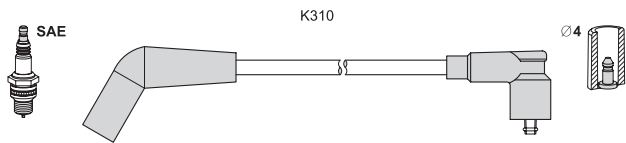

T131B K310 75 70 65 65 55 55 40 40 -

Landrover Discovery II 4.0V8	11.98 -	136	
Range Rover II (LP) 3.9	07.94 - 03.02	140	42 D
4.6	07.94 - 03.02	165	46 D