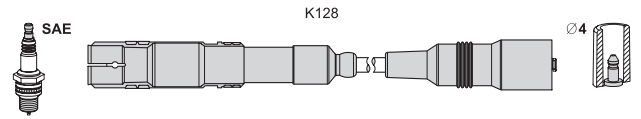

T869C K128 35 55 60 35 45 65 -

alternative T073B

Audi 80 (8C, B4) 2.6	07.92 - 12.94	110	ABC
2.6 quattro	06.92 - 12.94	110	ABC
2.8	09.91 - 12.94	128	AAH
2.8 quattro	09.91 - 12.94	128	AAH
80 Avant (8C, B4) 2.6	07.92 - 01.96	110	ABC
2.6 quattro	07.92 - 07.95	110	ABC
2.8	09.91 - 01.96	128	AAH
2.8 quattro	08.92 - 07.95	128	AAH
100 (4A, C4) 2.6	07.93 - 06.94	102	ACZ
2.6 E quattro	08.93 - 07.94	102	ACZ
2.6	03.92 - 06.94	110	ABC
2.6 quattro	04.92 - 06.94	110	ABC
2.8 E	12.90 - 06.94	128	AAH
2.8 E quattro	12.90 - 06.94	128	AAH
100 Avant (4A, C4) 2.6	07.93 - 06.94	102	ACZ
2.6	03.92 - 06.94	110	ABC
2.6 E quattro	08.93 - 07.94	102	ACZ
2.6 quattro	07.92 - 06.94	110	ABC
2.8 E	09.91 - 06.94	128	AAH
2.8 E quattro	09.91 - 06.94	128	AAH
A4 (8D2, B5) 2.8	09.95 - 07.97	128	AAH
2.8 quattro	01.95 - 07.97	128	AAH
A4 Avant (8D5, B5) 2.8	03.96 - 09.96	128	AAH
2.8 quattro	01.96 - 09.96	128	AAH
A6 (4A, C4) 2.6	06.94 - 10.97	110	ABC
2.6 quattro	06.94 - 10.97	110	ABC
2.8	06.94 - 10.97	128	AAH
2.8 quattro	06.94 - 10.97	128	AAH
A6 Avant (4A, C4) 2.6	06.94 - 12.97	110	ABC
2.6 quattro	06.94 - 12.97	110	ABC
2.8	06.94 - 12.97	128	AAH
2.8 quattro	06.94 - 12.97	128	AAH
A8 (4D2, 4D8) 2.8	07.95 - 03.96	120	AEJ
2.8 quattro	07.95 - 03.96	120	AEJ
2.8	03.94 - 03.96	128	AAH
2.8 quattro	03.94 - 03.96	128	AAH
Coupe (89, 8B) 2.6	08.92 - 12.96	110	ABC
2.6 quattro	08.92 - 12.96	110	ABC
2.8	09.91 - 12.96	128	AAH
2.8 quattro	08.91 - 12.96	128	AAH
Cabriolet (8G7, B4) 2.6	06.93 - 08.00	110	ABC
2.8	11.92 - 08.00	128	AAH