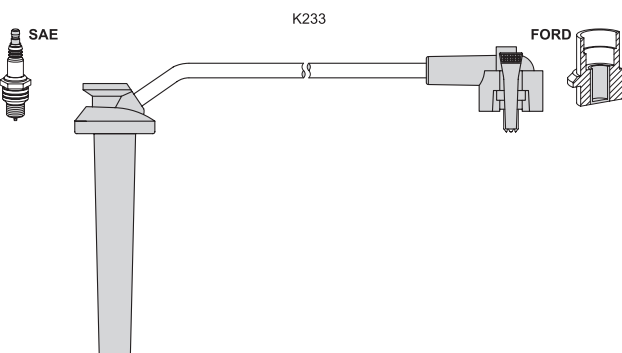

T548G K233 38 29 35 79 95 102 -

Ford Cougar (EC_) 2.5 V6 24V	06.00 - 12.01	125	LCBC/LCBB/LCBE
2.5 V6 24V	08.98 - 12.01	125	LCBA
2.5 ST 200	01.00 - 12.01	151	SGA
Mondeo I (GBP) 2.5 i 24V	07.94 - 08.96	125	SEA
Mondeo I Sedan 2.5 i 24V	07.94 - 08.96	125	SEA
Mondeo I Combi 2.5 i 24V	07.94 - 08.96	125	SEA
Mondeo II (BAP) 2.5 i 24V	09.96 - 11.00	125	SEA
2.5 ST 200	05.99 - 11.00	151	SGA
Mondeo II Sedan 2.5 i 24V	09.96 - 11.00	125	SEA
2.5 ST 200	05.99 - 11.00	151	SGA
Mondeo II Combi 2.5 i 24V	09.96 - 11.00	125	SEA
2.5 ST 200	05.99 - 11.00	151	SGA