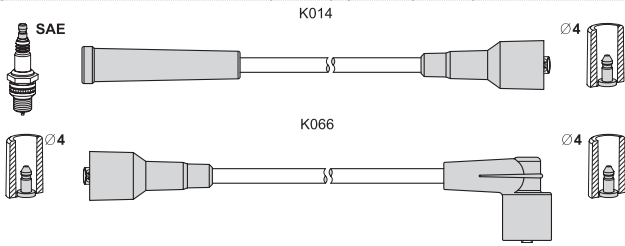

T279B K014 80 70 50 40 K066 50

Opel Frontera A (5_MWL4) 2.4 i	03.92 - 10.98	92	C 24 NE
Omega A 2.4 i	01.90 - 03.94	92	C 24 NE
Omega A Caravan 2.4 i	01.90 - 03.94	92	C 24 NE