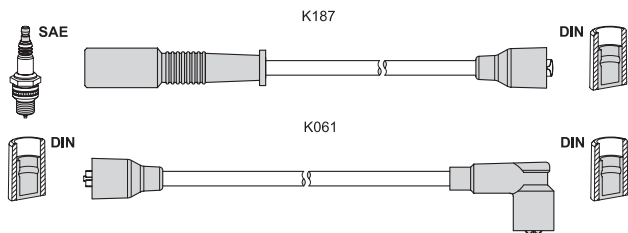

T220B K187 30 40 50 60 K061 70

Fiat Uno 55 (146A/E) 1.1	01.83 - 08.89	40	138 B.000
Uno 60 (146A/E) 1.1	05.85 - 08.89	43	146 A4.048
Uno 70 (146A/E) 1.3	05.85 - 08.89	48	149 A7.000
1.3	01.83 - 04.85	50	138 B2.000