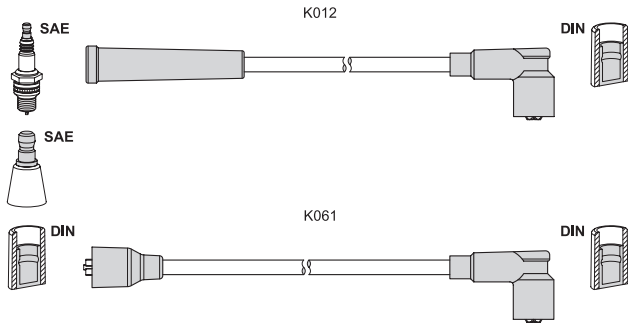

T724B K012 40 60 70 80 K061 60

Citroen 25 Bus (280_, 290_) 1.8 E	07.87 - 02.94	51	169 (XM7T)
Fiat Ducato Panorama (280) 1.8	07.82 - 12.88	51	
2.0	01.86 - 08.90	55	170 B
2.0	07.82 - 05.85	58	XN 1T
Ducato Van (280) 1.8	01.82 - 10.88	49	169 B
2.0	07.85 - 08.90	55	170 B
2.0	01.82 - 08.90	58	XN 1T
Ducato Flatbed (280) 2.0	07.85 - 08.90	55	170 B