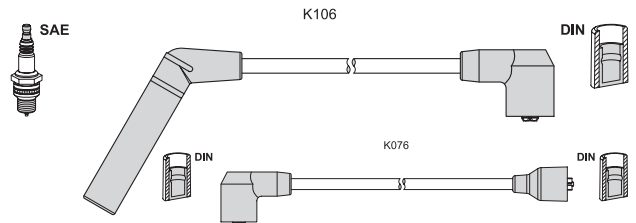

T812C K083 85 75 75 70 - alternative T025B

Alfa Romeo 145 (930) 1.7 i.e. 16V	10.94 - 12.96	95	AR 33401
146 (930) 1.7 i.e. 16V	12.94 - 12.96	95	AR 33401

T813B K106 55 40 60 50 75 60 K076 50

Chrysler Le Baron 3.0 i V6	01.90 - 12.94	105	EFA
Le Baron Cabriolet 3.0 i V6	01.90 - 12.96	105	6G72
Saratoga 3.0	09.89 - 12.95	105	6G72
Voyager I (ES) 3.0 i	08.84 - 09.95	108	300/6G72
3.0	01.95 - 03.01	112	