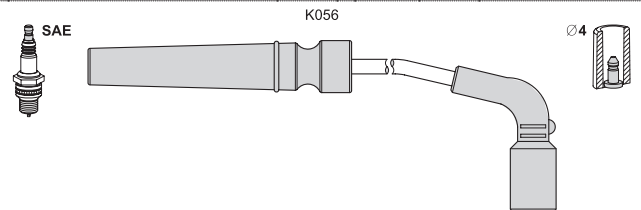

T711B K056 50 45 40 35 -

Chevrolet Aveo Sedan 1.4 16V	03.06 -	69	F14D3
Kalos 1.4 16V	03.05 -	69	F14D3
Kalos Sedan 1.4 16V	03.05 -	69	F14D3
Rezzo 1.6	03.05 -	77	A16DMS
1.6	08.05 -	79	A16DMS
Tacuma 1.6	03.05 -	77	A16DMS
1.6	08.05 -	79	A16DMS
Daewoo Kalos (KLAS) 1.4 16V	04.03 - 12.04	69	F14D3
Lacetti (KLAN) 1.4	02.04 -	70	F14D3
Lanos (KLAT) 1.6 16V	05.97 -	78	A16DMS
Lanos Sedan (KLAT) 1.6 16V	05.97 -	78	A16DMS
Nubira (KLAJ) 1.6 16V	05.97 -	78	A16DMS
Nubira Sedan (KLAJ) 1.6 16V	07.00 -	76	A16DMS

T711B