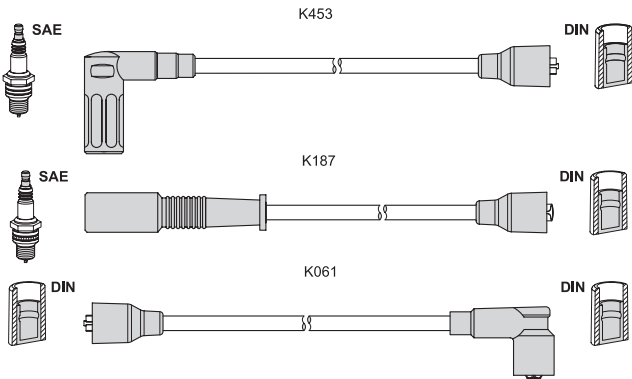

T829B K453 20 45 55 K187 25 K061 90

Fiat Regata 85 (138) 1.6	10.83 - 06.90	60	149 A.000
Regata 90 (138) 1.6 i.e.	01.87 - 07.89	66	149 C2.000
Regata 90 Weekend 1.6 i.e.	01.87 - 07.89	66	149 C2.000
Regata 100 (138) 1.6 Super	10.83 - 12.90	74	149 A2.000/149 A4.000
Tempra (159) 1.4 i.e.	03.91 - 08.96	57	159 A2.000
Tempra S.W. (159) 1.4 i.e.	03.91 - 08.96	57	159 A2.000
Uno 75 (146A/E) 1.5 i.e.	10.85 - 12.93	55	149 C1.000/138 C2.048
Lancia Delta I (831AB0) 1.1	01.86 - 12.90	47	831 B8.000
1.3	09.79 - 08.92	55	831 A2.000/831 B.000
1.3	09.83 - 08.92	58	
1.5	09.79 - 12.92	63	831 B1.000
Prisma (831AB0) 1.3	01.83 - 02.92	58	
1.5	09.85 - 02.92	55	831 B1.048
1.5	01.83 - 04.86	63	831 A1.000