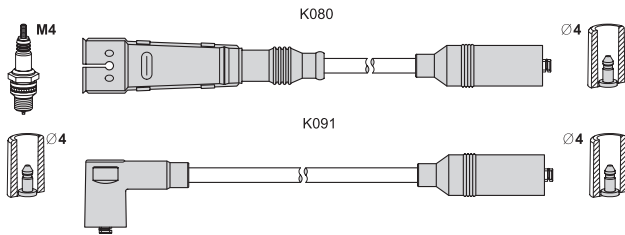

< T701C			
Audi 80 1.6	08.87 - 09.91	51	PP
1.6	09.86 - 08.91	55	RN
1.8	10.86 - 01.90	55	RU
1.8 S	09.86 - 12.90	65	SF
1.8 S quattro	09.86 - 07.90	65	SF
1.8 S	09.86 - 10.91	66	PM
1.8 S quattro	09.86 - 09.91	66	PM
1.8 E	09.86 - 08.91	82	DZ
1.8 E quattro	09.86 - 08.91	82	DZ
1.8	09.86 - 07.88	83	SD
1.8 quattro	09.86 - 08.90	83	SD
2.0	10.90 - 08.91	82	AAD
2.0 quattro	10.90 - 08.91	82	3A
2.0 E	08.88 - 10.90	83	3A
2.0 E quattro	08.88 - 09.90	83	3A
2.0 quattro	10.90 - 08.91	85	AAD
80 (8C, B4) 1.6	09.91 - 12.94	52	ABM
2.0	09.91 - 12.94	66	ABT
2.0 E	09.91 - 12.94	85	ABK
2.0 E quattro	09.91 - 12.94	85	ABK
80 Avant (8C, B4) 2.0	07.92 - 01.96	66	ABT
2.0 E	07.92 - 01.96	85	ABK

< T703C			
Audi 100 1.8 quattro	08.86 - 07.90	65	SH
1.8	08.83 - 07.89	66	JW /NP/DS
1.8 cat	03.85 - 11.90	66	PH/4B
1.8 quattro	10.84 - 07.88	66	JW /NP
1.8 quattro cat	08.85 - 11.90	66	PH/4B
100 Combi (44, 44Q, C3) 1.8	08.82 - 12.87	55	RS/DR
1.8	02.86 - 07.90	65	SH
1.8 quattro	08.86 - 07.90	65	SH
1.8	08.83 - 07.89	66	JW /NP/DS
1.8 cat	03.85 - 11.90	66	PH/4B
1.8 quattro	10.84 - 07.88	66	JW /NP
1.8 quattro cat	08.85 - 10.90	66	PH/4B

T702C K080 60 60 60 K091 40 alternative T039B

Audi A6 (4A, C4) 2.0	06.94 - 10.97	74	AAE
2.0	06.94 - 10.97	85	ABK
A6 Avant (4A, C4) 2.0	06.94 - 12.97	74	AAE
2.0	06.94 - 12.97	85	ABK
100 (4A, C4) 2.0 E	12.90 - 06.94	85	ABK/AAD
2.0 E quattro	12.90 - 07.92	85	AAD
100 Avant (4A, C4) 2.0 E	09.91 - 06.94	85	ABK/AAD
2.0 E quattro	12.90 - 07.92	85	AAD