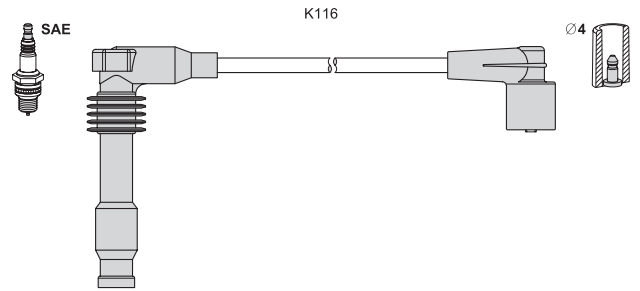

T951C K116 80 60 70 45 55 40 -

alternative T993B

Opel Calibra A (85_) 2.5 iV6	04.93 - 07.97	125	X 25 XE/C 25 XE
Vectra A (86_, 87_) 2.5 V6	02.93 - 11.95	125	C 25 XE
2.5 CD 4x4	08.92 - 08.95	125	C 25 XE
Vectra A CC (88_, 89_) 2.5 V6	02.93 - 11.95	125	C 25 XE
Vectra B (36_) 2.5 iV6	10.95 - 09.00	125	X 25 XE
Vectra B CC (38_) 2.5 iV6	10.95 - 09.00	125	X 25 XE
Vectra B Caravan 2.5 iV6	11.96 - 09.00	125	X 25 XE