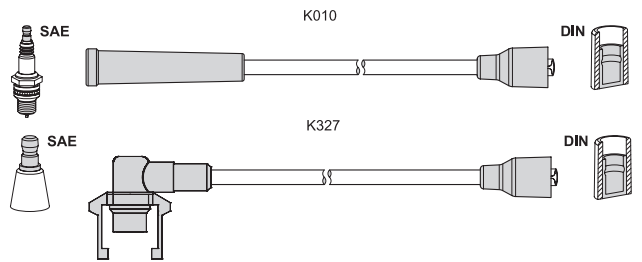

T304B K010 45 40 35 35 K327 80

Renault Rapid Van 1.2	09.91 - 03.98	40	C3G 712/C3G 710
1.4	07.85 - 08.91	43	C1J 780/C1J 768
1.4 cat	08.88 - 03.98	43	C3J 762/700/702/760
1.4	03.86 - 08.91	44	C2J 784
Super 5 (B/C40_) 1.4	10.84 - 06.88	43	C1J 780/C1J 768
1.4 cat	10.85 - 12.96	43	C3J 700/702/760
1.4	06.87 - 08.90	44	C2J 784
1.4	06.87 - 07.89	49	C2J 782
1.4	10.84 - 07.89	52	C2J 789/700/780/781
1.4 Turbo	08.85 - 06.89	85	C1J 788
1.4 Turbo	04.85 - 08.90	88	C1J 784/782/788
Super 5 Van (S40_) 1.4	09.85 - 07.86	44	C3J 700
9 (L42_) 1.4	09.85 - 12.88	49	C2J 766/720/768/767
11 (B/C37_) 1.1	03.83 - 06.86	35	C1E 715/C1E 720
1.4	03.83 - 12.88	44	C1J 715/C2J 730

T 304B