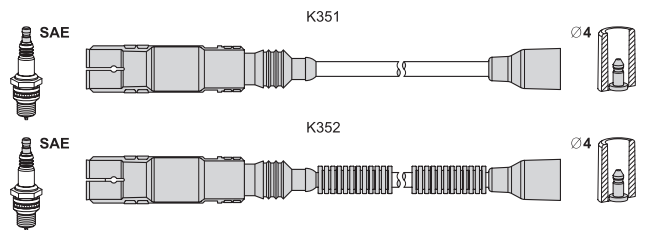

T170C K351 24 24 24 K352 48 48 48 -

alternative T092B

Smart City-Coupe (MC01) 0.6	07.98 - 01.04	33	M 160 E6AL B04
0.6	07.98 - 01.04	40	M 160 E6AL B03
0.6	01.01 - 01.04	45	M 160 E6AL B05
0.7	01.03 - 01.04	37	
0.7	01.03 - 01.04	45	
Cabrio 0.6	03.00 - 01.04	40	M 160 E6AL B03
0.6	01.01 - 01.04	45	M 160 E6AL B05
0.7	01.03 - 01.04	45	
0.7	01.03 - 01.04	55	
Crossblade 0.6	06.02 -	52	
Roadster 0.7	04.03 -	45	
Roadster Coupe 0.7	06.03 -	45