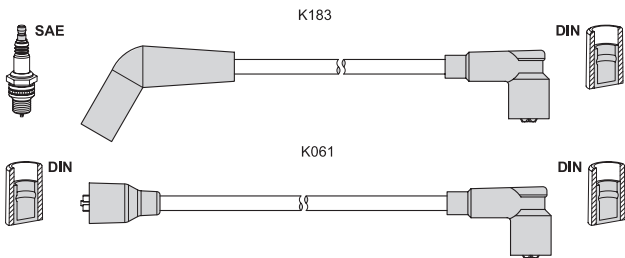

T560B K183 57 59 38 40 K061 50

Rover 111 C/L/S Metro (XP) 1.1	03.90 - 12.98	44	11 K2D/11 K2A
111 Cabriolet (XP) 1.1	04.94 -	44	11 K2D
114 S/L/GTA Metro (XP) 1.4	03.90 - 12.98	55	14 K2D/14 K2A
114 Cabriolet (XP) 1.4	04.94 -	55	14 K2D/14 K2A