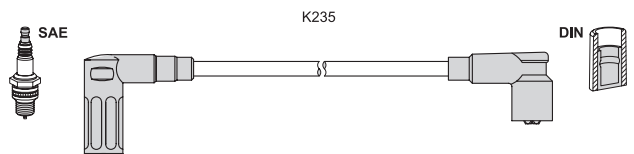

T784B K235 25 25 -

Fiat Cinquecento (170) 0.7 i	07.94 - 01.98	22	170 A.046
0.7	12.91 - 01.96	23	170 A.000