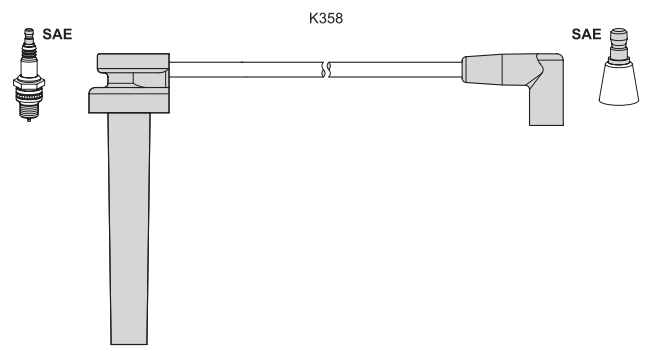

T106S K358 22 22 25 25 -

GAZ 31105 Volga 2.4 16V	06.07 -	105	Chrysler DOHC
Volga Siber 2.4 16V	09.08 -	105	Chrysler DOHC