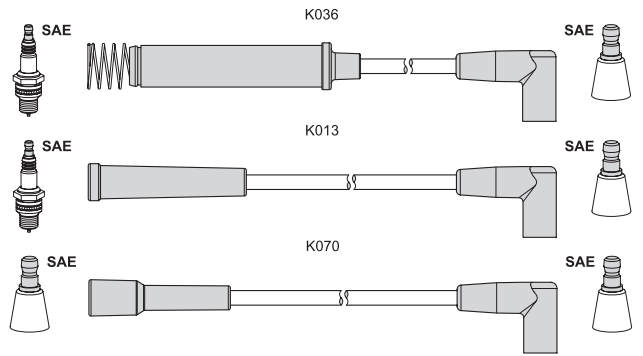

T147B K036 70 65 50 K013-40 K070 50

Daewoo Cielo 1.5	04.95 - 07.97	55	Y15L
Racer 1.5	86 -		G15