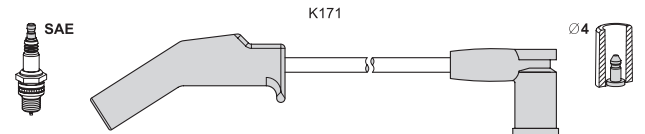

T169G K171 48 48 78 63 -

Ford Focus I (USA) 1.8	98 - 05		
2.0 split port	98 - 05		SOHC