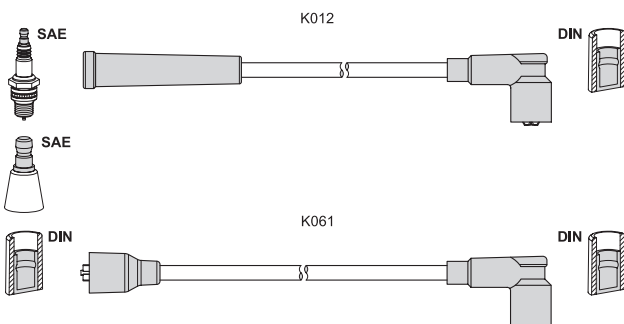

T612B K012 30 40 40 40 K061 70

Toyota Corolla (_E8_) 1.3	06.83 - 10.84	51	2A-L
Corolla Liftback (_E8_) 1.3	06.83 - 09.84	51	2A-L