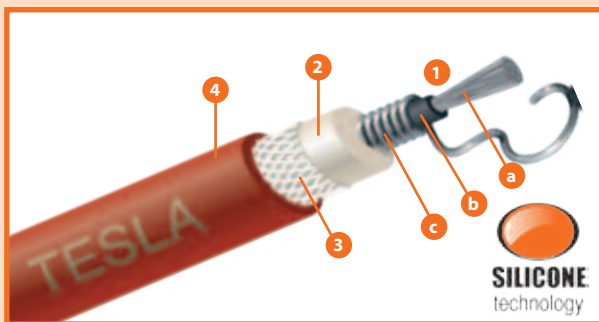

1- индуктивный сердечник: **a-** кевларовые волокна, **b-** проводящий слой акриллатекса, **c-** проволока из нержавеющей стали, **2-** внутренняя изоляция, **3-** изоляционная оплетка, **4-** внешняя изоляционная силиконовая оболочка