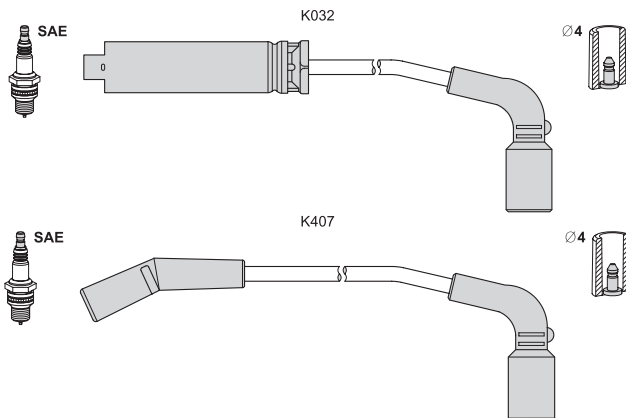

T738B K032 50 45 40 K407-35 -

Chevrolet Aveo 1.4 8V	06 -	61	F14S3
Kalos 1.4	03.05 -	61	F14S3
Lanos 1.5	05.97 -	63	A15SMS
Daewoo Kalos (KLAS) 1.4	09.02 - 12.04	61	
Lanos (KLAT) 1.4	05.97 -	55	A14SMS
1.5	05.97 -	63	A15SMS
Lanos Sedan (KLAT) 1.4	05.97 -	55	A14SMS
1.5	05.97 -	63	A15SMS/Y15L
Nexia 1.5 (UzDaewoo)	07.97 - 07.08	55	SOHC
Nexia New 1.5 (UzDaewoo)	03.08 -	59	SOHC