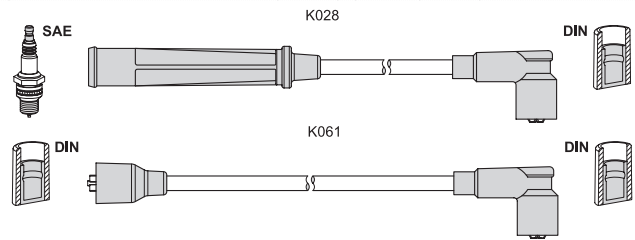

T246B K028 30 50 50 80 K061 50

Mazda 626 I (CB) 2.0	05.79 - 05.82	66	HE3/MA/M
626 II (GC) 1.6	11.82 - 06.87	59	F6
2.0	03.83 - 09.87	74	FE
2.0	01.86 - 09.87	88	FE
626 II Hatchback (GC) 1.6	03.83 - 09.87	59	F6
2.0	03.83 - 09.87	74	FE
2.0	01.86 - 09.87	88	FE
929 II (HB) 2.0	03.84 - 07.87	74	FE
2.0 i GLX	10.84 - 07.87	88	FE
929 II Coupe (HB) 2.0	03.84 - 07.87	74	FE
2.0 i	10.84 - 07.87	88	FE