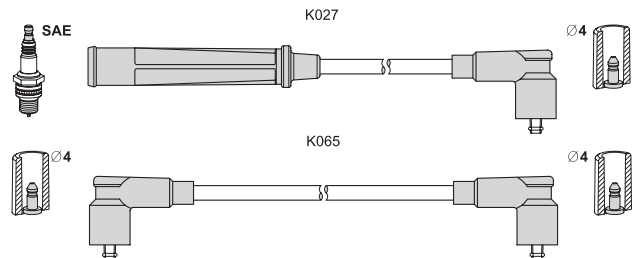

T428B K017 60 60 60 60 K072 40

application → T702C (original)

T429B K027 80 80 70 60 50 K065 40

application → T700C (original)

T435B K042 60 65 70 80 K062 40

Citroen BX 15 (XB-) 1.5	10.87 - 05.92	59	B1E (XU51C)
BX 15 Break (XB-) 1.5	10.87 - 03.88	59	B1E (XU51C)
BX 16 (XB-) 1.6	01.87 - 02.93	53	B1E (XU51C)
1.6	09.88 - 02.93	55	BAZ / BAY (XU5CP)
1.6	07.85 - 02.93	64	171D
1.6	10.82 - 06.88	66	171B/171A/171C
1.6	03.86 - 02.93	76	180Z
BX 16 Break (XB-) 1.6	09.88 - 12.94	53	B1E (XU51C)
1.6	07.85 - 12.94	64	171D
1.6	06.85 - 06.88	66	171B/171A/171C