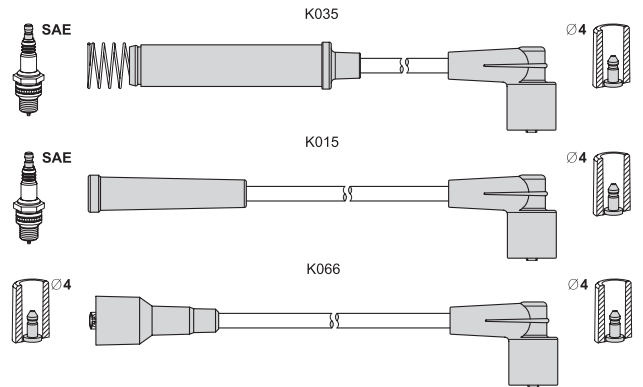

T269B K035 80 70 60 K015-40 K066 50

Opel Astra F (56_, 57_) 1.4 i	11.94 - 09.98	44	C 14 NZ
1.4	09.91 - 09.93	55	14 NV
Astra F CC 1.4 i	11.94 - 01.98	44	C 14 NZ
1.4	09.91 - 09.93	55	14 NV
Astra F Caravan 1.4 i	09.91 - 01.98	44	C 14 NZ
1.4	09.91 - 09.93	55	14 NV
Astra F Van 1.4 i	10.91 - 01.99	44	C 14 NZ