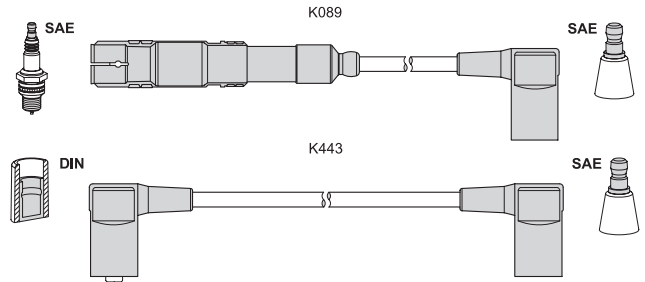

T740C K089 70 85 85 100 K443 55

alternative T069B

Mercedes 190 (W201) 2.0	10.82 - 10.84	66	M 102.921
2.0	01.86 - 05.90	75	M 102.924
2.0	09.84 - 05.90	77	M 102.924
190 E (W201) 1.8	04.90 - 08.93	80	M 102.910
2.0	02.85 - 12.86	83	M 102.961/M 102.962
2.0	02.85 - 12.86	85	M 102.962
2.0	01.85 - 08.93	87	M 102.962
2.0	10.82 - 06.93	90	M 102.961/M 102.962
2.3	09.86 - 08.91	97	M 102.985
2.3	10.86 - 08.93	100	M 102.985
200 (W123) 2.0	06.80 - 11.85	74	M 102.939
2.0	06.80 - 11.85	80	M 102.920
200T (S123) 2.0	11.80 - 11.85	74	M 102.939
2.0	11.80 - 11.85	80	M 102.920
200 (W124) 2.0	01.86 - 05.90	75	M 102.922
2.0	01.86 - 05.90	77	M 102.922
2.0	12.85 - 05.90	80	M 102.922
200T (S124) 2.0	01.86 - 05.90	77	M 102.922
2.0	09.85 - 08.89	80	M 102.922
200 E (W124) 2.0	09.88 - 08.92	87	M 102.963
2.0	09.88 - 12.89	90	M 102.963
200TE (S124) 2.0	09.88 - 08.92	87	M 102.963
2.0	09.88 - 12.89	90	M 102.962
230 E (W123) 2.3	04.80 - 12.85	100	M 102.980
230TE (S123) 2.3	04.80 - 11.85	100	M 102.980
230 E (W124) 2.3	12.84 - 03.92	97	M 102.982
2.3	01.85 - 06.93	100	M 102.982
230 E cat (W124) 2.3	06.89 - 06.93	97	M 102.982
230TE (S124) 2.3	09.85 - 08.92	100	M 102.982
2.3	09.85 - 08.92	97	M 102.982
230TE cat (S124) 2.3	06.89 - 08.92	97	M 102.982
230 CE (C124) 2.3	03.87 - 12.92	97	M 102.982
2.3	03.87 - 12.92	100	M 102.982
230 CE cat 2.3	06.89 - 12.92	97	M 102.982
230 GE (W460) 2.3	05.87 - 08.92	90	M 102.979/M 102.987
2.3	04.82 - 08.92	92	M 102.987/M 102.981
230 GE (W461) 2.3	02.93 -	90	M 102.979
2.3	06.93 -	92	M 102.996/M 102.997
230 GE (W463) 2.3	06.90 - 06.93	93	M 102.989
230 GE Cabrio (W463) 2.3	06.90 - 02.93	93	M 102.989