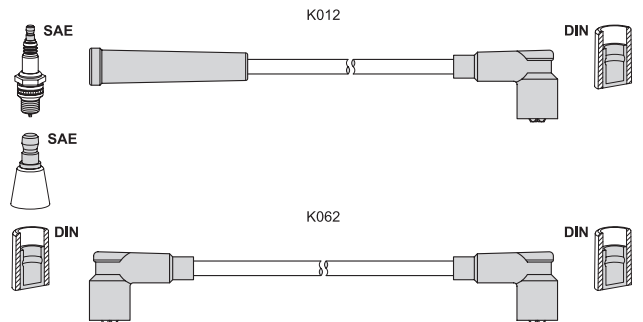

T122H K012 30 40 50 40 K062 40

application → T3685