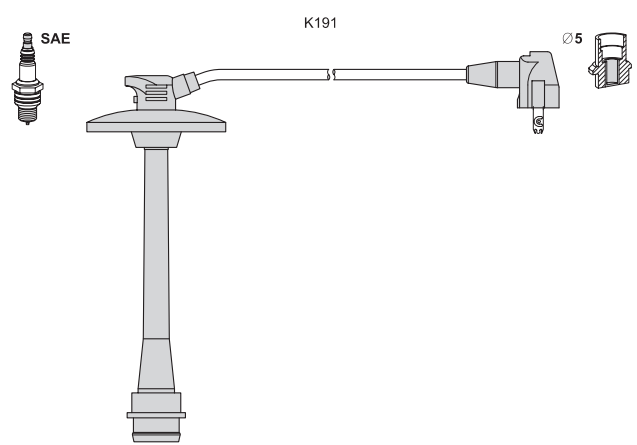

T983P K191 30 40 50 60 -

Toyota Camry (_V1_) 2.2	06.91 - 08.96	100	5S-FE
Camry St. Wagon (_V10) 2.2	03.92 - 07.96	100	5S-FE
Carina E (_T19_) 2.0 i	12.93 - 09.97	93	3S-FE
2.0 GLI	04.92 - 09.97	98	3S-FE
2.0 GTi	04.92 - 02.94	116	3S-GE
2.0 GTi 16V	03.94 - 09.97	129	3S-GE
Carina E Sedan (_T19_) 2.0 i	12.92 - 09.97	93	3S-FE
2.0	01.93 - 09.97	98	3S-FE
2.0 GTi	04.92 - 02.94	116	3S-GE
2.0 GTi 16V	03.94 - 09.97	129	3S-GE
Carina E Sportswagon 2.0 i	05.95 - 09.97	93	3S-FE
2.0 GLI	01.93 - 09.97	98	3S-FE
Celica Coupe (_T18_) 2.2	10.89 - 10.93	100	5S-FE
Celica (_T20_) 2.2 GT	11.93 - 08.99	100	5S-FE
RAV 4 I (SXA1_) 2.0 16V	06.94 - 08.96	95	3S-FE
RAV 4 I Cabrio 2.0 16V	12.97 - 06.00	94	3S-FE