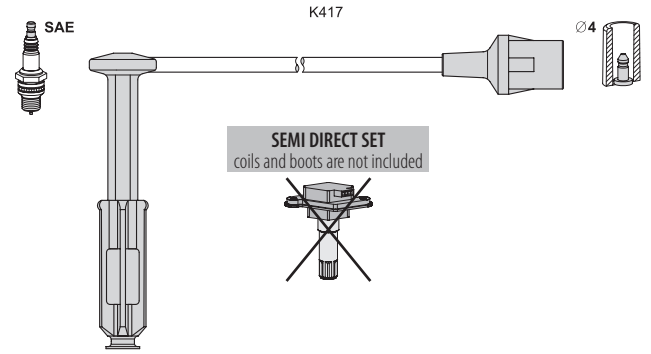

T743C K417 35 35 + + -

Daewoo Musso (FJ) 2.3	01.99 -	103	M 111.970
Mercedes E 200 Kompr. (W210) 2.0	06.97 - 03.02	137	M 111.947
E 200 T Kompr. (S210) 2.0	06.97 - 03.03	137	M 111.947
ML 230 (W163) 2.3	02.98 - 06.05	110	M 111.977
SLK 200 Kompr. (R170) 2.0	03.00 - 04.04	120	M 111.958
Sprinter 214 NGT Bus 2.3	04.00 - 05.06	92	M 111.984
Sprinter 214 NGT Van 2.3	04.00 - 05.06	92	M 111.984
Sprinter 214 NGT Flatbed 2.3	04.00 - 05.06	92	
Sprinter 314 NGT Bus (903) 2.3	04.00 - 05.06	92	M 111.984
Sprinter 314 NGT Van (903) 2.3	04.00 - 05.06	92	
Sprinter 314 NGT Flatbed 2.3	04.00 - 05.06	92	
Ssang Yong Musso (FJ) 2.3	10.96 -	103	M 111.970