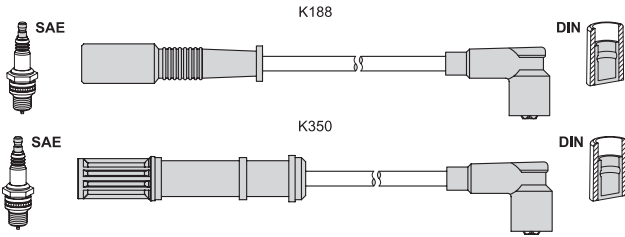

T177C K236 23 27 30 43 - alternative T091B

Fiat Punto (176) 1.4 GT Turbo	09.96 - 09.99	96	176 B6.000
1.4 GT Turbo	01.94 - 09.96	98	176 A4.000

T178B K188 58 28 K350 60 45 -

Fiat Doblo (119) 1.2	03.01 -	48	223 A5.000
Doblo Cargo (223) 1.2	03.01 -	48	223 A5.000
Palio (178BX) 1.2	07.97 - 08.02	44	188 A4.000
Palio Weekend (178DX) 1.2	02.01 -	44	188 A4.000
Panda (169) 1.1	09.03 -	40	187 A1.000
1.2	09.03 -	44	188 A4.000
1.2 4x4	10.04 -	44	188 A4.000
Punto 1.2 Natural Power	09.03 -	44	188 A4.000
Punto 60 (188) 1.2	09.99 -	44	188 A4.000
Punto 60 Van (188AX) 1.2	02.00 -	44	188 A4.000
Seicento (187) 1.1	01.98 -	40	187 A1.000/176 B2.000
Seicento Van (187) 1.1	01.98 -	40	176 B2.000
Strada (178E) 1.2	04.03 -	44	188 A4.000
Lancia Y (840A) 1.2	03.96 - 09.03	44	188 A4.000
Ypsilon 1.2	10.03 -	44	188 A4.000