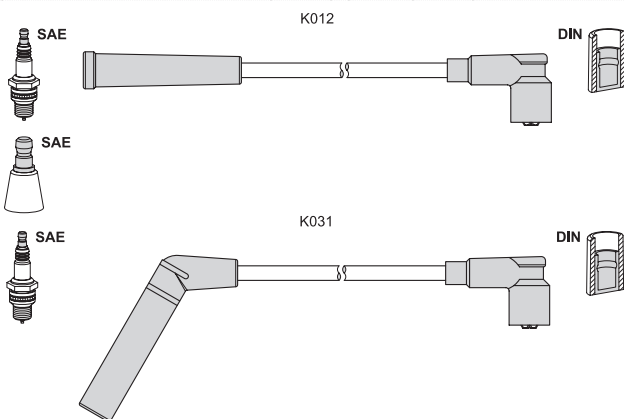

T966B K012 65 K031 50 40 35 -

Toyota Corolla (_E8_)	1.3	10.84 - 08.87	55	2E-LC/2E-L
Corolla Liftback (_E8_)	1.3	01.85 - 08.87	55	2E-LC/2E-L
Corolla FX Compact (E8B)	1.3	08.85 - 08.87	55	2E-L
Corolla (_E9_)	1.3 i	08.87 - 12.92	55	2E-E/2E
Corolla Liftback	1.3 i	08.87 - 04.92	55	2E-E/2E
Corolla Compact	1.3	08.87 - 12.89	55	2E
	1.3 i	06.89 - 04.92	55	2E-E
Corolla Station Wagon	1.3	12.87 - 12.89	55	2E
	1.3 i	06.89 - 06.92	55	2E-E
Starlet (_P7_)	1.3	10.84 - 12.89	55	2E-LC
Starlet (_P8_)	1.3 12V	12.89 - 12.92	55	2E-E/2E
	1.3 12V cat	12.89 - 03.96	55	2E-E