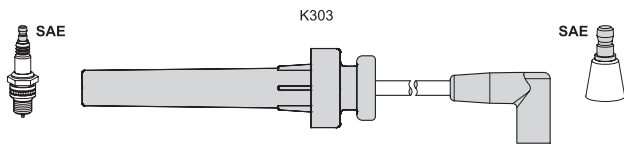

T111B K303 30 30 25 25 -

Chrysler Neon (PL) 2.0 16V	06.94 - 08.99	107	ECC
2.0 16V	04.96 - 08.99	109	420T
Stratus (JA) 2.4 16V	12.95 - 04.01	103	EDZ
2.4 16V	12.95 -	112	EDZ
Voyager II (GS) 2.4 i	01.95 - 03.01	111	B00
2.4 AWD	02.97 - 03.01	111	EDZ