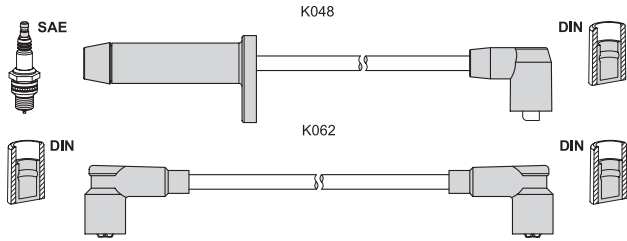

T228G K048 45 50 65 75 K062 70

Ford Scorpio I (GAE, GGE) 2.0 i	04.85 - 02.92	85	NRI/NRA
2.0 i	02.92 - 09.94	85	NRI/NRA
2.0 i	05.89 - 09.94	88	N9D
Scorpio I Sedan (GGE) 2.0 i	02.92 - 09.94	85	N9F
2.0 i	05.89 - 09.94	88	N9D
Scorpio I Combi (GGE) 2.0 i	09.91 - 09.94	85	N9F
2.0 i	09.91 - 09.94	88	N9D
Sierra (GBG, GB4) 2.0	01.87 - 02.93	77	N8C/NES
2.0 i	01.90 - 02.93	92	N9C
2.0 i 4x4	01.90 - 02.93	92	N9C
Sierra Hatchback 2.0	01.87 - 02.93	77	N8C/NES
2.0 i	06.89 - 02.93	88	N9C
2.0 i	06.89 - 02.93	92	N9B
Sierra Combi (BNG) 2.0	01.87 - 02.93	77	N8C/NES
2.0 i	05.89 - 02.93	88	N9C
2.0 i 4x4	02.90 - 02.93	88	N9C
2.0 i	05.89 - 02.93	92	N9C
2.0 i 4x4	05.89 - 02.93	92	N9C