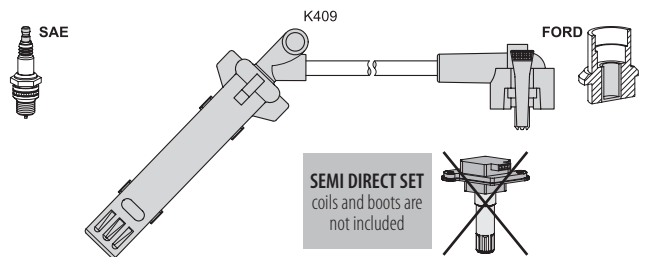

T471G K409 30 20 + + -

Ford Escort V (GAL) 2.0 RS	05.91 - 12.92	110	N7A
Escort VI 2.0 RS Cosworth 4x4	09.92 - 01.95	162	N5F
Escort VII 2.0 RS	02.95 - 02.98	110	N7A
2.0 RS 4x4	02.95 - 10.98	110	N7A
2.0 RS Cosworth 4x4	02.95 - 10.98	162	N5F
Galaxy (WGR) 2.3 16V	01.97 -	107	Y5B
Scorpio II 2.0 i 16V	10.94 - 08.98	100	N3A
2.3 i 16V	06.96 - 08.98	108	Y5A
Scorpio II Combi 2.0 i 16V	10.94 - 08.98	100	N3A
2.3 i 16V	06.96 - 08.98	108	Y5A