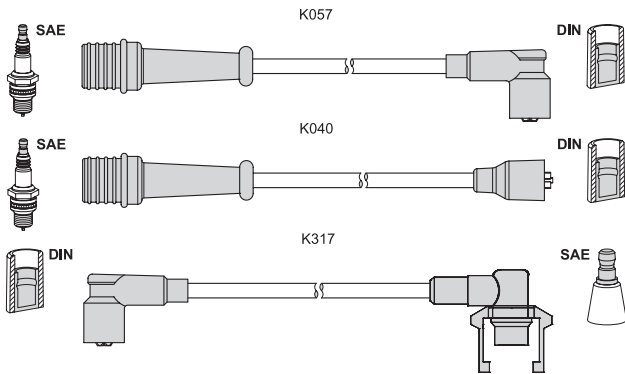

< T786B

Renault 21 Sedan 2.2 4x4	07.90 - 02.94	79	J7T 754/J7T 755
21 Combi (K48_) 2.0	06.91 - 05.93	75	
2.0	03.86 - 12.93	88	J7R 747/J7R 746
2.0 4x4	03.89 - 12.93	88	J7R 747/J7R 746
2.2	06.86 - 11.93	79	J7T 754/J7T 755
2.2 4x4	06.86 - 12.93	79	J7T 754/J7T 755
25 (B29_) 2.0	03.87 - 12.93	88	J7R 723/J7R 722
2.2	11.85 - 03.89	76	
2.2	09.86 - 12.92	79	J7T 708/ 733 / 732
2.2	04.84 - 12.89	89	J7T 715
2.2	04.84 - 12.89	91	J7T 730/J7T 731

T787B K057 30 40 K040 55 65 K317 40

Renault Trafic Bus (TXW) 2.2	05.89 - 06.94	70	J7T 780
2.2 4x4	05.89 - 06.94	70	J7T 780
2.2	06.94 - 10.97	74	J7T 600
2.2 4x4	06.94 - 10.97	74	J7T 600
Trafic Van (TXX) 2.2	05.89 - 06.94	70	J7T 780
2.2 4x4	05.89 - 06.94	70	J7T 780
2.2	06.94 - 10.97	74	J7T 600
2.2 4x4	06.94 - 10.97	74	J7T 600
Trafic Flatbed (PXX) 2.2	09.94 - 04.98	74	J7T 600
2.2 4x4	09.94 - 04.98	74	J7T 600