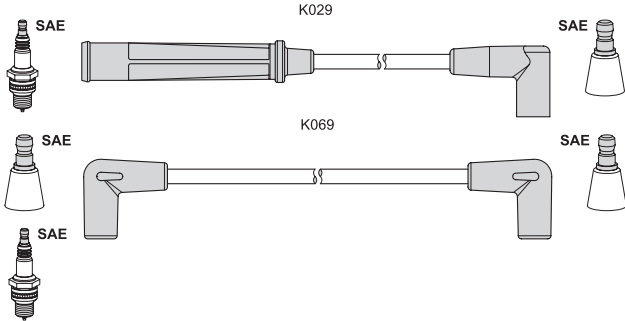

< T466G

Ford Sierra Hatchback 2.0 i	03.85 - 12.86	85	NR2/NRB
Sierra Hatchback 2.0 i	01.87 - 02.93	85	N41/N4A
Sierra Combi (BNC) 1.8	10.84 - 10.85	66	REB
2.0 i	01.87 - 02.93	85	N41/N4A

T467G K029 50 60 70 70 80 80 K069 45

Ford Probe I 3.0 V6	09.89 - 07.93	104