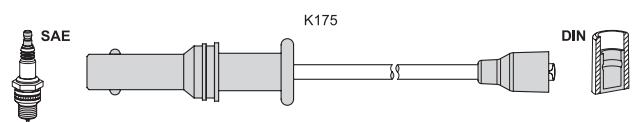

T980B K186 50 50 35 30 -

Mazda 323 CV (BA) 1.5 16V	08.94 - 09.98	65	Z5-DE
323 FV (BA) 1.5 16V	07.94 - 09.98	65	Z5-DE
323 PV (BA) 1.5 16V	10.96 -	65	Z5-DE
323 SV (BA) 1.5 16V	08.94 - 09.98	65	Z5-DE

T981B K175 60 60 60 60 -