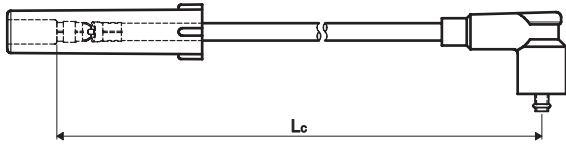

Measuring of lead lengths

Измерение длин проводов зажигания
Měření délek zapalovacích kabelů

L_c cm