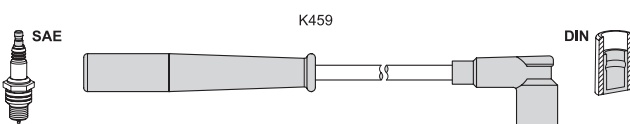

T300B K459 72 65 52 47 -

Mazda Demio 1.3 16V	08.98 -	46	
---------------------	---------	----	--

< T300B

Mazda Demio 1.3 16V	08.98 - 04.00	53	
---------------------	---------------	----	--

T302B K153 25 32 40 49 -