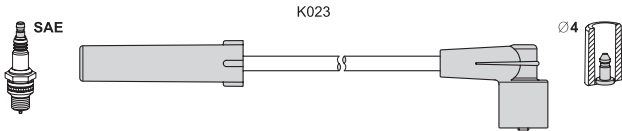

T395S K023 37 40 50 60 -

VAZ 21083-20 Samara 1.5i 8V	93 -	57	VAZ 2111
21093-20 Samara 1.5i 8V	93 -	57	VAZ 2111
21099-20 Samara 1.5i 8V	90 -	57	VAZ 2111
21102 Lada 110 1.5i 8V	95 -	57	VAZ 2111
2111 Lada 111 1.5i 8V	98 -	57	VAZ 2111
21122 Lada 112 1.5i 8V	99 -	57	VAZ 2111
2113 Samara 2 1.5i 8V	02 -	57	VAZ 2111
2114 Lada 114 1.5i 8V	01 -	57	VAZ 2111
2115 Lada 115 1.5i 8V	01 -	57	VAZ 2111