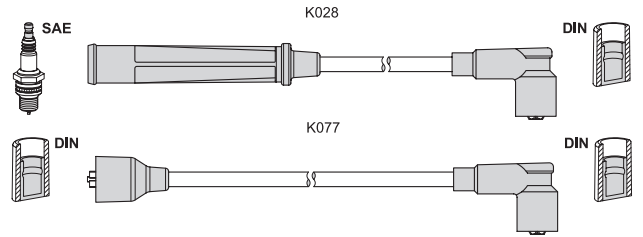

T328B K028 50 55 70 70 K077 55

Suzuki SJ 410 1.0	09.81 - 12.88	33	F10A
SJ 410 Cabrio 1.0	09.81 - 12.88	33	F10A
SJ 413 1.3	08.86 - 08.90	44	G13A
1.3	09.84 - 12.88	47	G13A
Swift I (AA) 1.3	08.86 - 03.89	47	G13A
1.3	10.84 - 03.89	50	G13A