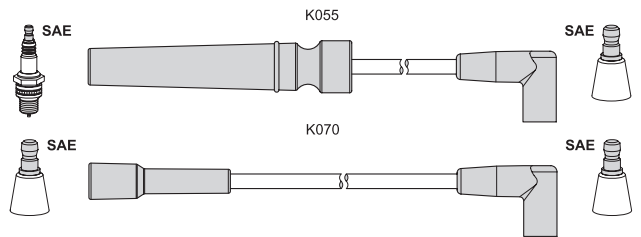

T710B K055 70 60 55 50 K070 50

Daewoo Aranos 1.5	01.95 - 11.97	66	V15L
Espero (KLEJ) 1.5	10.97 - 09.99	55	
1.5 16V	10.93 - 09.94	65	
1.5 16V	02.95 - 06.99	66	A15MF
Cielo (KLETN) 1.5 16V	02.95 - 08.97	66	A15MF
Cielo sedan (KLETN) 1.5 16V	02.95 - 08.97	66	A15MF
Nexia (KLETN) 1.5 16V	02.95 - 08.97	66	A15MF
Nexia sedan (KLETN) 1.5 16V	02.95 - 08.97	66	A15MF