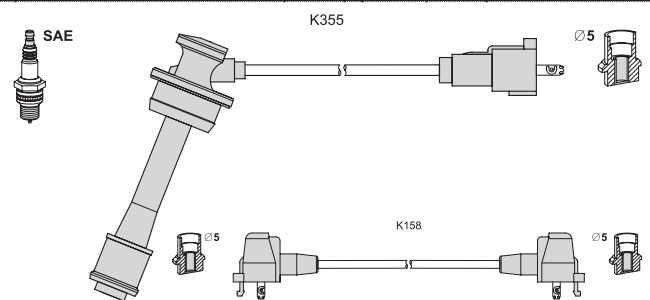

T182P K355 50 60 70 85 K158 70

Toyota Celica (_T20_) 2.0i 16V	04.96 - 11.99	125	3S-GE
2.0 i 16V	11.93 - 11.99	129	3S-GE
Celica Cabriolet 2.0i 16V	04.96 - 11.99	125	3S-GE