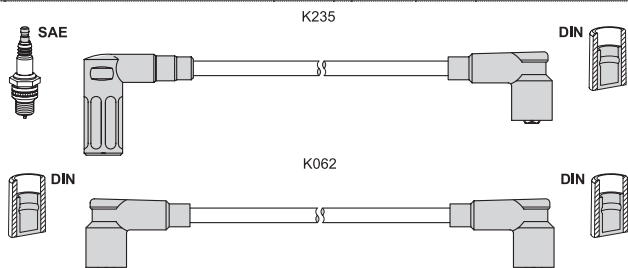

T221B K235 63 57 40 31 K062 60

Fiat Elba (146_) 1.5	01.92 - 12.96	55	149 C1.000
Fiorino (147) 1.5	01.88 - 08.93	55	149 C1.000
Fiorino 75 Van 1.5 i.e.	05.88 - 12.93	55	149 C1.000
Fiorino Pick up (146) 1.4	05.94 - 05.01	49	146 D5.000
1.6	01.94 - 05.01	55	146 D6.000/146 C6.000