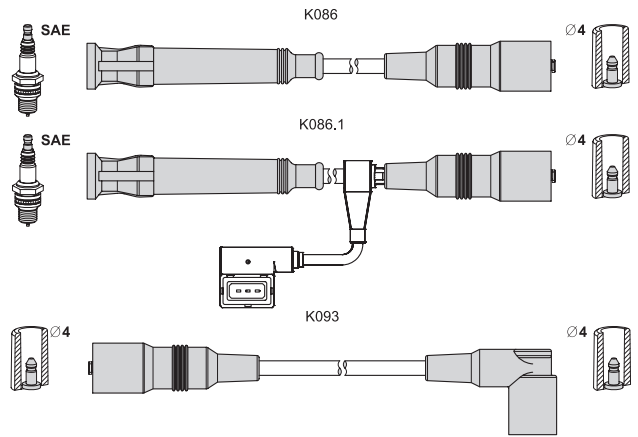

T175C K086 50 55 60 75 85 K086.1 90 (sensor) K093 90 alternative T033B

BMW 520 i (E28) 2.0	08.85 - 12.87	95	M20 B 20
520 i (E34) 2.0	01.88 - 08.91	95	M20 B 20
525 i (E34) 2.5	01.88 - 08.91	125	M20 B 25