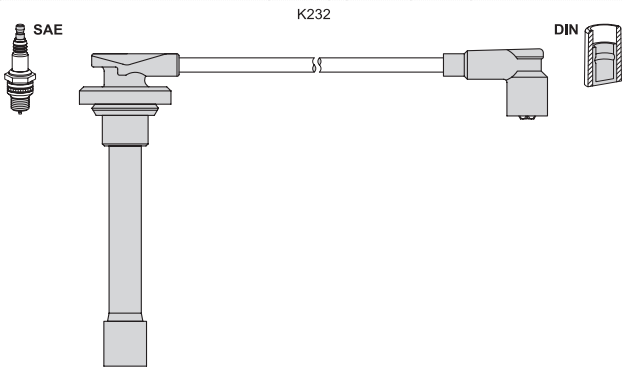

T547B K232 32 40 55 63 -

Honda Prelude IV (BB) 2.2 i 16V Vtec	02.93 - 09.96	136	H22A2
Prelude V (BB) 2.2 16V	10.96 - 10.00	136	H22A5
2.2 16V	10.96 - 10.00	147	H22A5