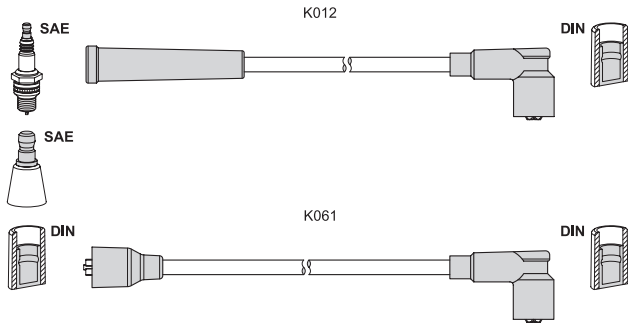

T339B K012 45 50 60 65 K061 50

FSO Polonez II 1.5	08.88 - 08.92	55	AA
Polonez II 1.6	08.88 - 08.92	64	CB