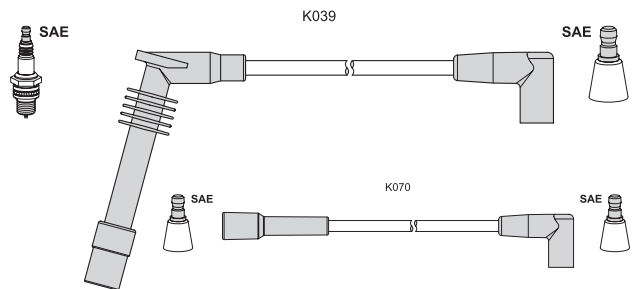

T277B K039 63 58 40 39 K070 43

Opel Astra F (56_57_) 1.6 i	03.92 - 08.94	55	C 16 NZ
Astra FCC 1.6 i	09.91 - 01.98	55	C 16 NZ/X 16 SZR
Astra F Caravan 1.6 i	09.91 - 01.98	55	C 16 NZ/X 16 SZR
Astra F Van 1.6 i	10.91 - 04.93	55	C 16 NZ