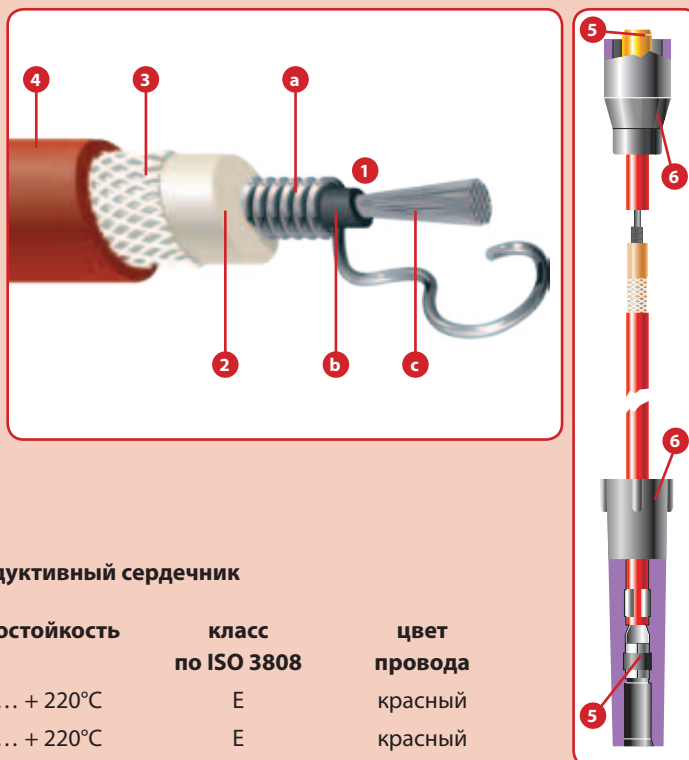

Спецификация комплектов - параметры проводов - индуктивный сердечник

код комплекта TESLA	диаметр провода	внешняя оболочка	термостойкость	класс по ISO 3808	цвет провода
T xxxM	7 mm	силикон	-40 ... + 220°C	E	красный
T xxxP	5 mm	силикон	-40 ... + 220°C	E	красный