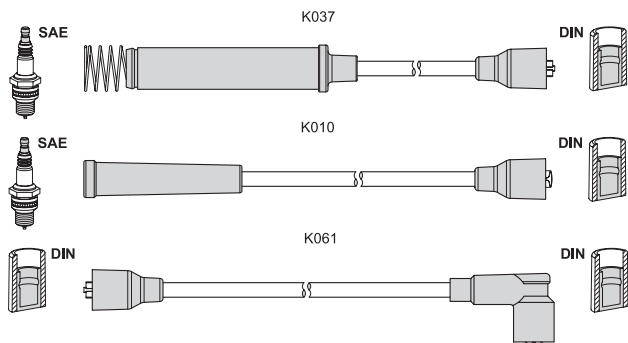

T268B K037 90 65 80 K010-50 K061 70

Opel Ascona C 1.8	09.87 - 08.88	62	E 18 NV
1.8 E	01.85 - 08.86	74	S 18 NV
2.0 i	09.86 - 08.88	85	20 NE
2.0 i cat	09.86 - 08.88	85	C 20 NE
Ascona C CC 1.8	09.87 - 08.88	62	E 18 NV
1.8 E	01.85 - 08.86	74	S 18 NV
2.0 i	09.86 - 08.88	85	20 NE
2.0 i cat	09.86 - 08.88	85	C 20 NE