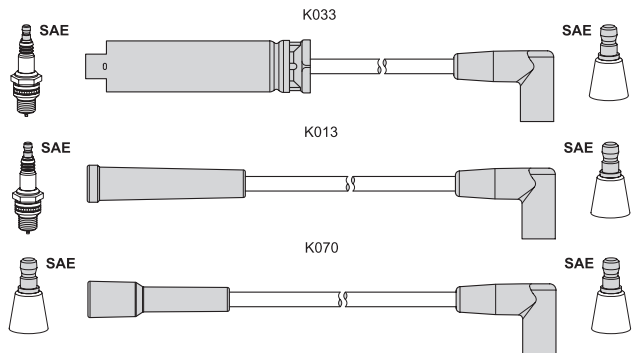

T736B K033 70 60 50 K013-40 K070 45

Daewoo Cielo (KLETN) 1.5	08.96 - 08.97	44	G15MF
1.5	02.95 - 08.97	52	G15MF
1.5	02.95 - 08.97	55	G15MF
Cielo sedan (KLETN) 1.5	08.96 - 08.97	44	G15MF

T 736B

< T736B

Daewoo Cielo sedan 1.5	02.95 - 08.97	52	G15MF
1.5	02.95 - 08.97	55	G15MF
Nexia (KLETN) 1.5	08.96 - 08.97	44	G15MF
1.5	02.95 - 08.97	52	G15MF
1.5	02.95 - 08.97	55	G15MF
Nexia sedan (KLETN) 1.5	08.96 - 08.97	44	G15MF
1.5	02.95 - 08.97	52	G15MF
1.5	02.95 - 08.97	55	G15MF