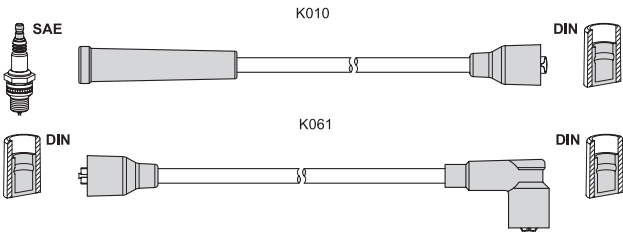

T762B K010 60 60 70 70 K061 90

Opel Corsa A CC 1.0	09.82 - 03.93	33	10 S
1.2	09.82 - 08.90	33	E 12 GV/12 NC
Corsa A TR 1.0	09.82 - 09.92	33	10 S
1.2 N	01.85 - 10.87	33	E 12 GV/12 NC
Corsa A Van 1.0	02.86 - 04.89	33	10 S
1.2	02.86 - 04.89	33	E 12 GV/12 NC
Kadett D 1.2	08.79 - 07.82	39	12 N
Kadett D Caravan 1.2	08.79 - 07.82	39	12 N
Kadett E 1.2	09.84 - 07.86	40	12 SC
Kadett E CC 1.2	09.84 - 07.86	40	12 SC
Kadett E Caravan 1.2	09.84 - 07.86	40	12 SC
Kadett E Van 1.2	09.84 - 07.86	40	12 SC