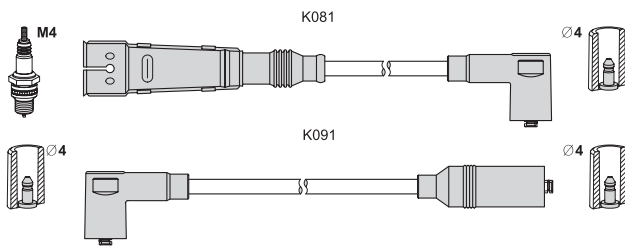

T656C K081 60 60 60 60 K091 60 alternative T047B

VW Transporter IV Bus 1.8	12.90 - 07.92	49	PD
2.0	09.90 - 04.03	62	AAC
Transporter IV Van (70XA) 2.0	07.90 - 04.03	62	AAC
Transporter IV Flatbed 2.0	07.90 - 04.03	62	AAC