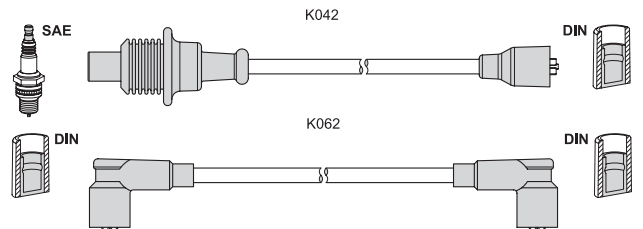

T428B K017 60 60 60 60 K072 40

application → T702C (original)

T429B K027 80 80 70 60 50 K065 40

application → T700C (original)

T435B K042 60 65 70 80 K062 40

Citroen BX 15 (XB-) 1.5	10.87 - 05.92	59	B1E (XU51C)
BX 15 Break (XB-) 1.5	10.87 - 03.88	59	B1E (XU51C)
BX 16 (XB-) 1.6	01.87 - 02.93	53	B1E (XU51C)
1.6	09.88 - 02.93	55	BAZ / BAY (XU5CP)
1.6	07.85 - 02.93	64	171D
1.6	10.82 - 06.88	66	171B/171A/171C
1.6	03.86 - 02.93	76	180Z
BX 16 Break (XB-) 1.6	09.88 - 12.94	53	B1E (XU51C)
1.6	07.85 - 12.94	64	171D
1.6	06.85 - 06.88	66	171B/171A/171C