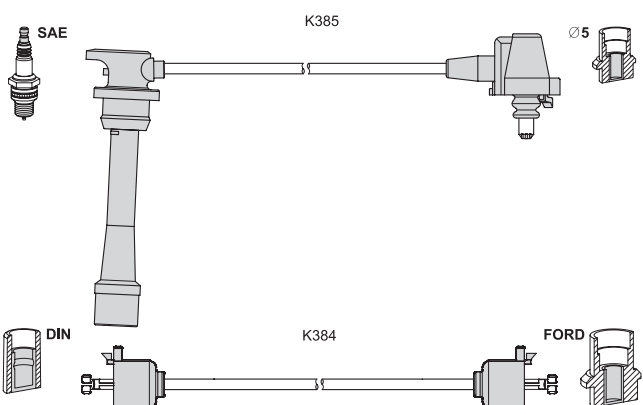

T121B K309 60 50 K308 35 25 15 K220-45 K061 75

Nissan Pick-Up 3.0i	01.86 - 12.89	96	VG30
Terrano I 3.0i 4WD	01.85 - 12.89	109	VG30i

T122H K012 30 40 50 40 K062 40

application → T3685

T123P K385 22 35 43 55 K384 22