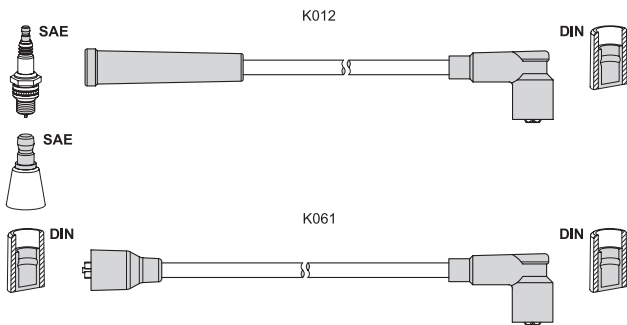

< T489B

Nissan Cherry Hatchback 1.5	08.81 - 12.82	51	E15
Cherry Traveller (VN10) 1.5	08.81 - 03.82	51	E15
Cherry Coupe (N10) 1.5	08.81 - 05.82	51	E15
Cherry (N12) 1.3	05.82 - 10.86	44	E13
1.5	11.83 - 10.86	55	E15S
1.5 Turbo	01.83 - 12.85	77	E15ET
Sunny I (B11) 1.3	03.82 - 09.87	44	E13
Sunny I Traveller (B11) 1.3	08.82 - 08.90	44	E13
Sunny I Coupe (B11) 1.3	04.82 - 09.86	44	E13
Sunny II (N13) 1.3	07.86 - 10.91	44	E13S
1.6 i	06.86 - 10.90	54	E16i
1.6 i 4x4	06.86 - 10.90	54	E16i
Sunny II Hatchback (N13) 1.3	06.86 - 10.88	44	E13S
1.6 i	06.86 - 10.90	54	E16i
Sunny II Traveller (B12) 1.6 i	08.86 - 05.89	54	E16i
1.6 i 4x4	06.86 - 05.89	54	E16i
Sunny II Coupe (B12) 1.6 i	06.86 - 05.89	54	E16i

T491B K012 50 60 70 80 K061 40

Nissan Sunny II (N13) 1.4 LX	10.88 - 08.91	55	GA14S
Sunny II Hatchback 1.4 LX	01.89 - 08.91	55	GA14S