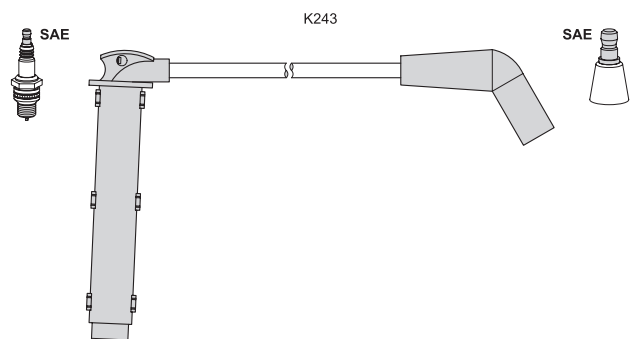

T567B K243 33 96 48 86 60 96 -

Rover 825 (XS) 2.5 Si Lux (RS)	04.96 - 02.99	129	25 K4F
825 Hatchback (XS) 2.5	02.96 - 10.98	129	
2.5 Si	02.96 - 10.98	129	
825 Coupe 2.5 Si (RS)	04.96 - 02.99	129	25 K4F