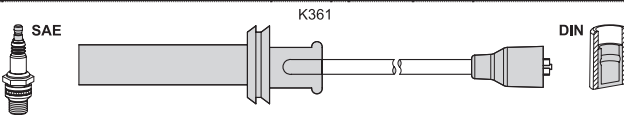

T205B K361 78 93 103 106 -

Alfa Romeo 155 2.0 16V Turbo Q4	01.92 - 12.97	137	AR 67203
2.0 16V Turbo Q4	01.92 - 12.97	140	AR 67203