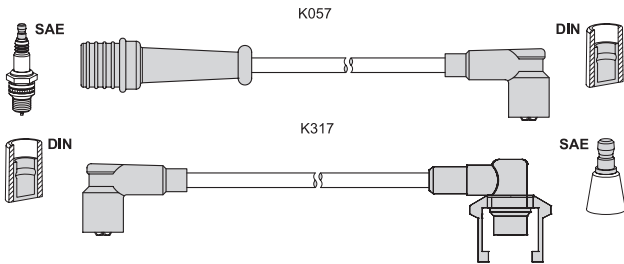

T707B K057 35 45 60 65 K317 70

Renault Espace I (J11_) 2.0	01.88 - 12.90	74	J6R 734
2.0	07.84 - 12.90	80	J6R 234/J6R 236
2.0 i	01.89 - 12.90	87	J7R 760
2.0 i Quadra	03.88 - 12.92	87	J7R 760
2.2	07.86 - 12.90	79	J7T 770
2.2 Quadra	01.88 - 12.90	79	J7T 770
Espace II (J/S63_) 2.0	01.91 - 10.96	76	J7R 768
2.0	01.91 - 10.96	79	J7T 772/ 776/ 773
2.2 4x4	03.91 - 12.96	79	J7T 772/J7T 773
21 Sedan (L48_) 2.0	03.86 - 12.88	85	J7R 750/J7R 751
21 Combi (K48_) 2.0	06.86 - 12.88	85	J7R 750/J7R 751
25 (B29_) 2.0	04.84 - 12.92	74	J6R 763/707/760/706