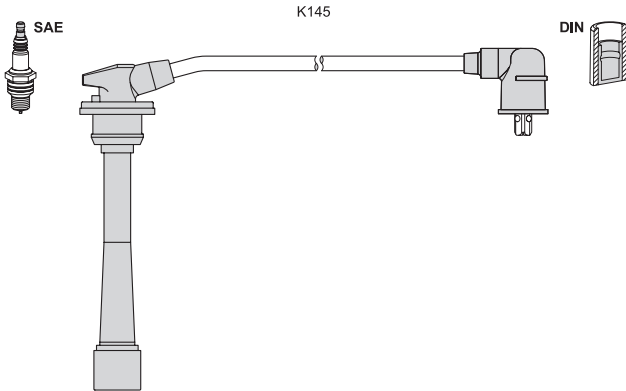

T118B K145 54 40 32 23 -

Hyundai Accent (LC) 1.5	09.00 -	75	G4EC-G
Accent (LC) 1.6	12.02 -	77	G4ED-G
Accent Sedan (LC) 1.6	12.02 -	77	G4ED-G
Accent GL (MC) 1.4	11.05 -	71	G4EE
Accent GLS (MC) 1.6	11.05 -	82	G4ED
Accent GL Sedan (MC) 1.4	11.05 -	71	G4EE
Accent GLS Sedan (MC) 1.6	11.05 -	82	G4ED
Coupe (RD) 1.6i 16V	06.00 - 04.02	84	4G61
1.6 16V	06.00 - 04.02	85	G4GR
Coupe (GK) 1.6 16V	03.02 -	77	G4ED-G
1.6 16V	03.02 -	79	G4ED-G
Elantra (XD) 1.6	05.03 -	77	G4ED-G
Elantra Sedan (XD) 1.6	05.03 -	77	G4ED-G
Getz (TB) 1.4	08.05 -	71	G4EE
1.6	09.02 -	77	G4ED-G
Lantra II (J-2) 1.6 16V	11.95 - 09.00	84	4G61
Lantra II Wagon (J2) 1.6 16V	02.96 -	84	4G61
Kia Cerato Sedan 1.6	04.04 -	77	G4ED
Cerato 1.6	07.04 -	77	G4ED