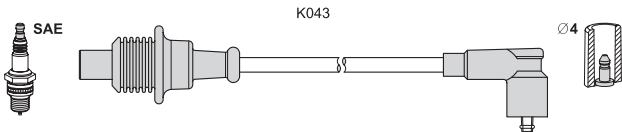

< T496B

Peugeot 309 II 1.6	07.89 - 12.93	68	B2A (XU52C/K)
1.6	07.89 - 12.93	69	
405 I (15B) 1.6	07.87 - 12.92	53	B1E (XU51C)
1.6	10.89 - 12.92	66	BDZ (XU5M)
1.6	01.87 - 12.92	69	
1.9	07.87 - 12.92	70	D2C (XU92C (U-KAT))
1.9	07.88 - 12.92	80	DDZ (XU9M)
1.9 4x4	07.88 - 12.92	80	DDZ (XU9M)
405 I Break (15E) 1.6	10.88 - 08.92	53	B1E (XU51C)
1.6	10.88 - 08.92	66	BDZ (XU5M)
1.9	10.88 - 08.92	70	D2C (XU92C (U-KAT))
1.9	10.88 - 08.92	80	DDZ (XU9M)
1.9 4x4	10.88 - 08.92	80	DDZ (XU9M)

T497B K043 40 50 60 80 -

Citroen Berlingo (MF) 1.8 i	05.97 -	66	LFX (XU7JB)
1.8 i 4WD	04.97 -	66	LFX (XU7JB)
Berlingo Van (M_) 1.8 i	08.99 - 10.02	66	LFX (XU7JB)
BX 16 (XB-) 1.6 E	05.89 - 02.93	65	BDY /BDZ (XU5M)
BX 16 Break (XB-) 1.6	05.89 - 12.94	65	BDY /BDZ (XU5M)
Evasion (22, U6) 1.8	05.97 - 07.02	73	LFZ (XU7JP)
Xantia (X1) 1.6 i	03.93 - 01.98	65	BFZ (XU5JP)
1.8 i	04.97 - 01.98	66	LFX (XU7JB)
1.8 i	03.93 - 01.98	74	LFZ (XU7JP)
1.8 i 16V	06.95 - 01.98	81	LFY (XU7JP4)
Xantia Break (X1) 1.8 i	04.97 - 01.98	66	LFX (XU7JB)
1.8 i	06.95 - 01.98	74	LFZ (XU7JP)
1.8 i 16V	06.95 - 01.98	81	LFY (XU7JP4)
Xantia (X2) 1.8 i	01.98 - 04.03	66	LFX (XU7JB)
Xantia Break (X2) 1.8 i	01.98 - 04.03	66	LFX (XU7JB)
Xsara (N1) 1.8 i	04.97 - 09.00	66	LFX (XU7JB)
1.8 i Aut.	04.97 - 09.00	74	LFZ (XU7JP)
1.8 i 16V	04.97 - 09.00	81	LFY (XU7JP4)
Xsara Break (N2) 1.8 i	10.97 - 09.00	66	LFX (XU7JB)
1.8 i Aut.	10.97 - 09.00	74	LFZ (XU7JP)
1.8 i 16V	10.97 - 09.00	81	LFY (XU7JP4)
Xsara Coupe (N0) 1.8 i	02.98 - 09.00	66	LFX (XU7JB)
1.8 i	02.98 - 09.00	74	LFZ (XU7JP)
1.8 i 16V	02.98 - 09.00	81	LFY (XU7JP4)
ZX (N2) 1.6 i	03.91 - 06.97	65	BFZ (XU5JP)/BDY
1.8 i	07.92 - 06.97	74	LFZ (XU7JP)
1.8 i 16V	01.96 - 06.97	81	LFY (XU7JP4)
1.9 i	03.91 - 06.97	88	DKZ (XU9JA)
1.9	03.91 - 09.93	96	
ZX Break (N2) 1.6 i	10.93 - 10.97	65	BFZ (XU5JP)/BDY
1.8 i	10.93 - 10.97	74	LFZ (XU7JP)
1.8 i 16V	01.96 - 02.98	81	LFY (XU7JP4)
Jumper (Relay) Bus (230P) 2.0	02.94 - 04.02	80	RFW (XU10J2U)
2.0 4x4	08.96 - 04.02	80	RFW (XU10J2U)
Jumper (Relay) Van (230L) 2.0	03.94 - 04.02	80	RFW (XU10J2U)
2.0 4x4	10.96 - 04.02	80	
Jumper (Relay) Flatbed 2.0	03.94 - 04.02	80	RFW (XU10J2U)
Jumper (Relay) Bus 2.0	04.02 -	81	XU10J2
2.0 bivalent	02.03 -	81	XU10J2
Jumper (Relay) Van (244) 2.0	04.02 -	81	XU10J2

< T497B