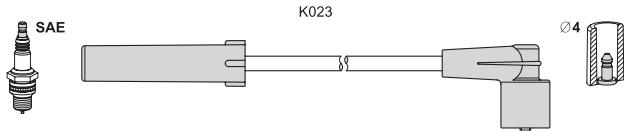

T867S K023 45 40 40 50 -

Chevrolet Niva 1.7i 8V MPI	09.02 -	59	VAZ 2123
VAZ 1117 Kalina 1.6i 8V	05 -	58	VAZ 11183
1118 Kalina 1.6i 8V	04 -	58	VAZ 11183
1119 Kalina 1.6i 8V	05 -	58	VAZ 11183
2120 Nadezhda 1.7i 8V MPI	98 -	59	VAZ 21214
21214 Niva 1.7i 8V MPI	95 -	59	VAZ 21214
2123 Niva 1.7i 8V MPI	00 -	59	VAZ 2123
Lada 4x4 1.7i 8V MPI	05 -	59	VAZ 2123
Chevrolet Niva 1.7i 8V MPI	09.02 -	59	VAZ 2123