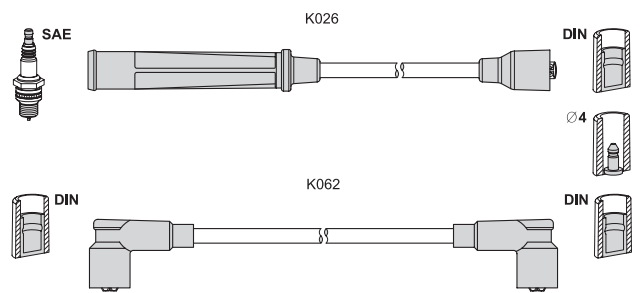

T380B K026 70 70 70 80 K062 60

Volvo 240 (P242, P244) 2.0	08.76 - 07.79	66	B 19 A
2.0	09.78 - 08.83	71	B 19 A/B 19 K
2.0	08.84 - 07.85	76	B 200 K
2.0	10.82 - 08.84	100	B 19 ET
2.1	08.74 - 07.75	71	B 21 A
2.1	08.75 - 07.80	74	B 21 A
2.1	08.80 - 07.84	79	B 21 A
2.1	08.74 - 07.80	90	B 21 E
2.1 Turbo	08.80 - 07.84	114	B 21 ET
2.3	08.84 - 07.86	81	B 230 A
2.3	08.80 - 07.84	82	B 230 A
2.3	08.86 - 07.87	83	B 230 F
2.3	08.83 - 07.85	96	B 230 E
2.3	08.84 - 12.89	98	B 23 E
2.3	08.80 - 07.83	100	B 23 E/B 230 FX
240 Combi (P245) 2.0	08.76 - 01.82	66	B 19 A
2.0	08.80 - 12.84	71	B 19 A/B 19 K
2.0	08.84 - 07.85	76	B 200 K
2.0	08.83 - 07.93	86	B 200 E
2.0	10.82 - 08.84	100	B 19 ET
2.1	08.74 - 07.75	71	B 21 A
2.1	08.75 - 07.80	74	B 21 A
2.1	08.80 - 07.84	79	B 21 A
2.1	08.80 - 07.84	80	B 21 F
2.1	08.74 - 07.79	90	B 21 E
2.1 Turbo	08.80 - 07.85	114	B 21 ET
2.3	08.84 - 07.86	81	B 230 A
2.3	08.80 - 07.84	82	B 23 A
2.3	08.86 - 07.87	83	B 230 F
2.3	08.84 - 07.85	96	B 230 E
2.3	08.84 - 12.88	98	B 23 E
2.3	01.83 - 12.84	100	B 23 E
340-360 (343, 345) 2.0	08.80 - 07.84	65	B 19 A
2.0	08.83 - 07.84	68	B 19 A
2.0	08.80 - 07.83	70	B 19 A/B 200 K
2.0	08.84 - 07.87	77	B 200 K
2.0	08.88 - 07.89	80	B 200 F
2.0	08.87 - 07.88	81	B 200 F
2.0	08.86 - 07.88	82	B 200 E/B 200 F
2.0	08.82 - 07.84	83	B 19 E
2.0	08.82 - 07.84	85	B 19 E
2.0	08.84 - 07.86	87	B 200 E
340-360 Sedan (344) 2.0	08.82 - 07.84	66	B 19 A
2.0	08.83 - 07.84	68	B 19 A
2.0	08.84 - 07.90	75	B 200 K
2.0	08.84 - 07.87	77	B 200 K
2.0	08.88 - 07.89	80	B 200 F
2.0	08.83 - 07.84	83	B 19 E
2.0	08.84 - 07.86	85	B 200 E
2.0	08.84 - 07.86	87	B 200 E