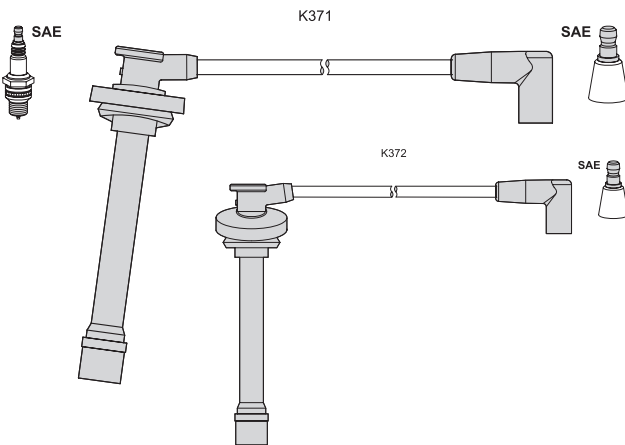

T281B K371 54 56 60 K372 54 56 63 -

Isuzu Trooper (UB) 3.2	08.91 - 07.98	130	6VD1
Trooper Soft Top (UB) 3.2	08.91 - 07.98	130	6VD1
Opel Monterey A (UBS_) 3.2	06.92 - 07.98	130	6VD1
Vauxhall Monterey 3.2	06.92 - 07.98	130	6VD1