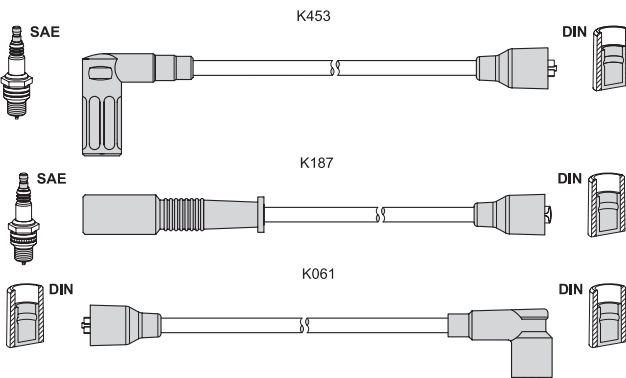

T132B K453 35 50 55 K187 30 K061 90

Fiat Regata 70 (138) 1.3	09.83 - 07.89	48	149 A3.000/149 A7.000
1.3	09.83 - 09.85	50	138 B2.000
Regata 70 Weekend 1.3	01.84 - 09.85	50	138 B2.000