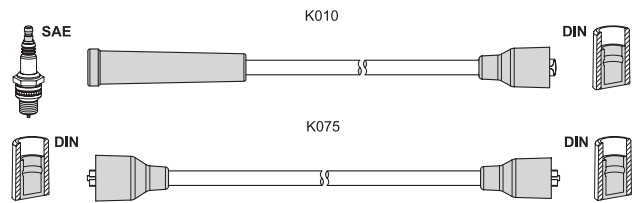

T633C K081 65 55 50 35 K091 50 alternative T041B

Skoda Octavia (1U2) 1.6	09.96 - 09.00	55	AEE
Octavia Combi (1U5) 1.6	07.98 -	55	AEE

T634H K010 35 50 60 70 K075 20
T635S K010 35 50 60 70 K075 20

AZLK 2137 Moskvitch 1.5	75 - 94	55	UZAM 412
2140 Moskvitch 1.5	76 - 88	55	UZAM 412
412 Moskvitch 1.5	67 - 75	55	UZAM 412
lzh 1500 Combi 1.5	72 - 87	55	UZAM 412
2125 Orbita 1.5	85 - 97	55	UZAM 412
21251 1.5	85 - 97	55	UZAM 412
2715 1.5	72 - 00	55	UZAM 412
2717 1.7	00 -	58	UZAM 3317
412 Moskvitch 1.5	67 - 97	55	UZAM 412