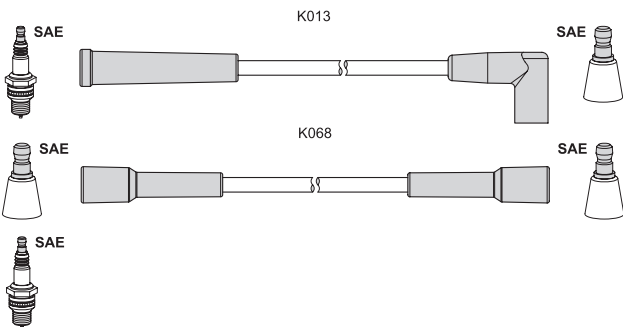

T763B K013 70 60 50 50 K068 40

Opel Corsa A CC 1.0	09.82 - 03.93	33	10 S
1.2 N	01.90 - 03.93	38	12 NV
1.2 S	09.82 - 02.90	40	12 ST

< T763B

Opel Corsa A CC 1.2	09.82 - 08.90	44	12 S
1.3	09.85 - 10.89	44	13 NB
1.3 i	09.86 - 09.90	44	C 13 N
1.3 S	09.82 - 10.89	51	13 SB
1.3 GL	09.82 - 03.93	55	13 S
Corsa A TR 1.0	09.82 - 09.92	33	10 S
1.2 S	09.82 - 03.93	40	12 ST
1.2 S	09.82 - 10.87	43	12 S
1.3	09.85 - 10.87	44	13 NB/C 13 N
1.3 S	09.82 - 10.87	51	13 SB
1.3 GL	09.82 - 03.93	55	13 S
Corsa A Van 1.0	02.86 - 04.89	33	10 S
1.2	02.86 - 04.89	40	12 ST
1.2	02.86 - 07.90	44	12 S
1.3	02.86 - 04.89	44	13 NB
1.3	02.86 - 04.89	51	13 SB