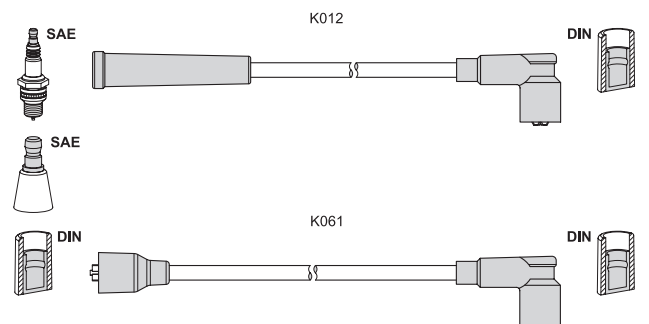

T615B K012 40 40 40 50 K061 50

Toyota Tercel (_L1_, _L2_) 1.3	03.79 - 01.88	48	2A
Tercel (AL2_) 1.5 4WD	05.86 - 01.88	50	3A-C
1.5 4WD	10.82 - 01.88	52	3A
Tercel Sedan 1.5	05.82 - 10.85	52	
1.5 4x4	08.82 - 10.85	52	
Tercel Station Wagon 1.5	09.86 - 10.87	60	
1.5	08.82 - 10.87	61