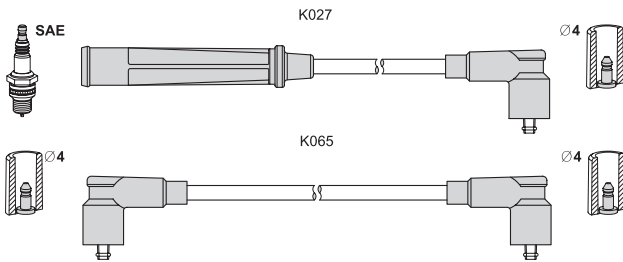

< T435B

Citroen BX 16 Break 1.6	03.86 - 12.94	76	180Z
BX 19 (XB-_) 1.9	09.86 - 11.89	70	D2C (XU92C)
1.9	07.86 - 05.89	75	159A
1.9	07.86 - 05.89	77	D2A (XU92C)
1.9 GTi	06.88 - 02.93	88	DKZ (XU9JA)
1.9 GTi 4x4	06.88 - 02.93	88	DKZ (XU9JA)
BX 19 Break (XB-_) 1.9	12.87 - 12.89	70	D2C (XU92C)
1.9	06.88 - 12.94	88	DKZ (XU9JA)

T437B K027 50 60 60 70 K065 70

BMW 315 (E21) 1.6	03.81 - 03.84	55	M10 B 16 (1B2)
315 (E30) 1.6	09.82 - 10.83	55	M10 B 16 (1B2)
316 (E21) 1.6	08.75 - 08.80	66	M10 B 16
1.8	09.80 - 08.82	66	M10 B 18 (2B4)
316 (E30) 1.8	09.82 - 12.87	66	M10 B 18 (2B4)
316 Ecotronic (E30) 1.8	09.83 - 12.90	66	M10 B 18 (2BE)
316 i (E30) 1.8	08.87 - 08.88	75	M10 B18 (L-Jetronic, Cat.)
318 i (E21) 1.8	11.79 - 08.82	77	M10 B18 (K-Jetronic)
318 i (E30) 1.8	12.84 - 08.88	75	M10 B18 (L-Jetronic, Cat.)
1.8	09.82 - 08.87	77	M10 B 18 (K-Jetronic)
518 (E28) 1.8	06.81 - 08.84	66	M10 B 18 (2B4)
518 i (E28) 1.8	09.83 - 12.87	77	M10 B 18 (L-Jetronic)