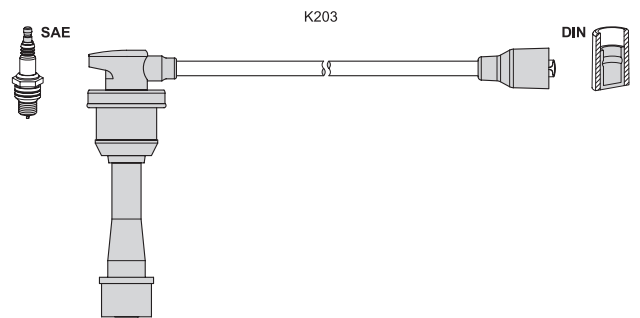

T505B K203 37 47 59 62 -

Mitsubishi Colt IV 1.8 GTi 16V	04.92 - 04.96	103	4G93
Lancer IV 1.8 GTi 16V	06.92 - 12.93	103	4G93
Lancer V (CB/D_A) 1.8 16V	06.92 - 12.93	103	4G93