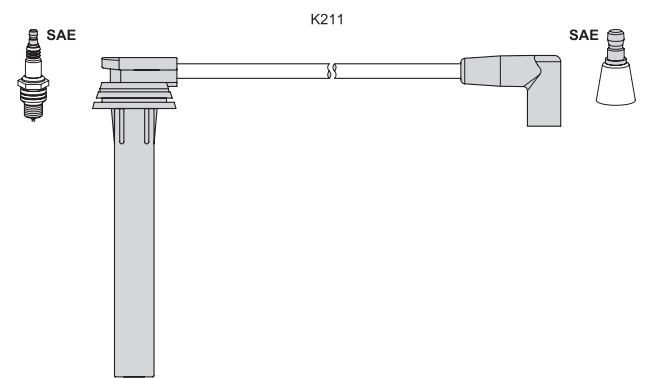

T107B K211 17 17 21 21 -

Chrysler Neon (PL) 2.0 16V	05.94 - 08.99	98	420H
Neon II 2.0 16V R/T	10.01 -	110	ECH

T108A* K010 20 20 30 30 K060 30

application → T641S

T109B K010 45 50 60 70 K075 60

Seat Ibiza I (021A) 0.9	08.90 - 05.93	29	146 A 000/09 NCA
0.9	08.86 - 05.93	32	146 A 000