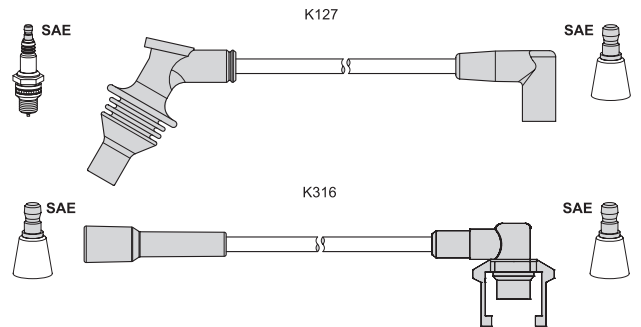

T670B K127 30 40 45 55 K316 90

Renault Clio I (B/C57_ 5/357_) 1.8	08.94 - 09.98	66	F3P 755 /F3P 754
Laguna (B56_ 556_) 1.8	11.93 - 03.01	66	F3P 720
1.8	08.95 - 03.01	69	F3P 720/F3P 724
2.0	11.93 - 12.95	83	F3R 722/F3R 723
Laguna Grandtour (K56_) 1.8	09.95 - 03.01	69	F3P 720/F3P 724
2.0	09.95 - 03.01	83	F3R 722/F3R 723