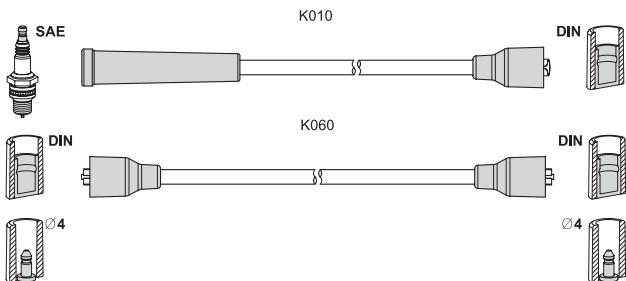

T133B K010 30 35 40 50 K060 45

Fiat Regata 75 (138) 1.5	12.83 - 12.87	55	138 C3.048/138 B3.048
1.5 i.e.	07.85 - 07.89	55	149 C1.000/138 C2.048
Regata 75 Weekend 1.5	09.84 - 07.89	55	138 C3.048/138 B3.048
1.5 i.e. cat	12.86 - 07.89	55	138 C2.048