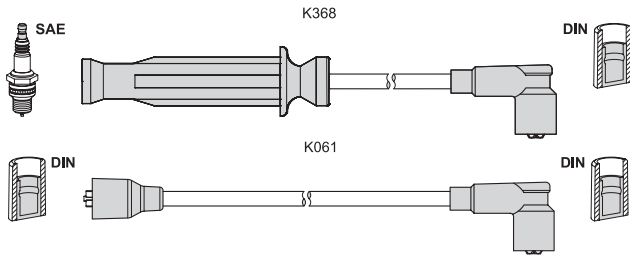

T666B K368 65 55 52 40 K061 55

Rover 220 Coupe (XW) 2.0 GSi	05.94 - 06.99	100	20 T4H
420 (XW) 2.0 GSi/SLi/Gti	01.93 - 04.95	100	20 T4H
2.0 GTi/GSi/Vitesse	02.92 - 04.95	103	20 M4F
2.0 Turbo	01.93 - 04.95	147	20 T4G