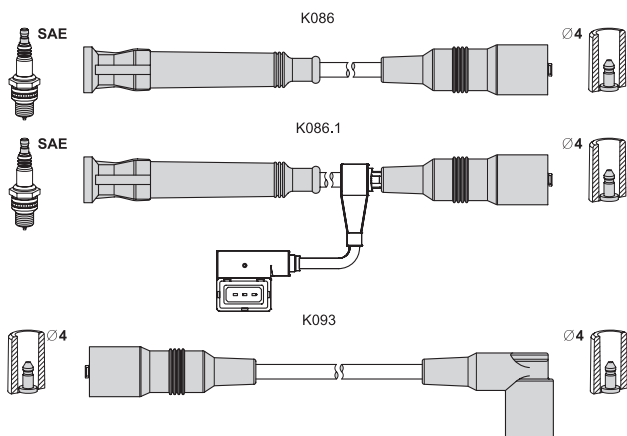

T174C K086 50 55 60 75 85 K086.1 90 (sensor) K093 75 alternative T031B

BMW 320 i (E30) 2.0	12.85 - 06.91	95	M20 B 20
320 i Touring (E30) 2.0	01.88 - 12.91	95	M20 B 20
320 i Cabriolet (E30) 2.0	04.86 - 10.93	95	M20 B 20
325 i (E30) 2.5	12.86 - 06.91	125	M20 B 25
325 i (E30) 2.5	09.83 - 11.89	126	M20 B 25
325 i Touring (E30) 2.5	07.87 - 03.93	125	M20 B 25
325 i Cabriolet (E30) 2.5	09.87 - 10.93	125	M20 B 25
325 i X (E30) 2.5	12.86 - 08.91	125	M20 B 25 (Cat.)
325 i X Touring (E30) 2.5	06.88 - 10.93	125	M20 B 25 (Cat.)
325 e (E30) 2.7	10.83 - 12.88	90	M20 B 27