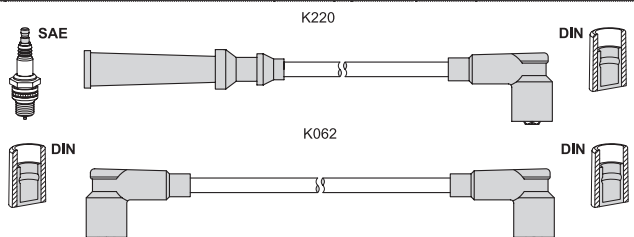

T557B K220 59 51 39 27 62 54 43 34 K062 30 35

Nissan Prairie Pro (M11) 2.0 i	10.88 - 04.92	72	CA20E
2.0 i 4x4	10.88 - 12.92	72	CA20E