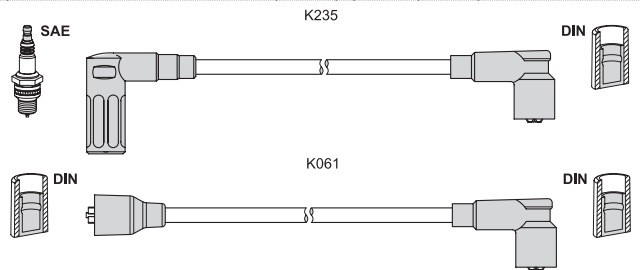

T550B K235 63 58 40 33 K061 88

Lancia Dedra (835) 1.6 i.e.	08.89 - 03.93	57	835 A1.046
1.6 i.e.	08.89 - 06.94	66	835 A1.000
Delta I (831AB0) 1.5	09.79 - 12.92	63	831 A1.000/831 B1.000