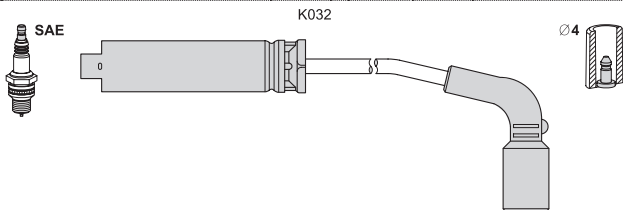

T553B K032 50 45 40 40 -

Daewoo Rezzo (KLAU) 1.8	09.00 -	67	F18D2
1.8	09.00 -	72	A18DMS
Tacuma (KLAU) 1.8	09.00 -	67	F18D2
1.8	09.00 -	72	A18DMS
1.8	09.00 -	74