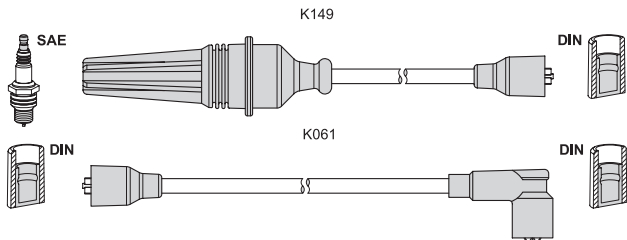

T906B K149 55 65 75 80 K061 55

Peugeot 205 I (741A/C) 1.0	02.83 - 10.87	33	108C (XV8)
1.1	02.83 - 10.87	37	109F (XW7)
1.4	02.83 - 10.87	44	150D (XY7)/150G (XY7)
1.4	10.85 - 10.87	58	150H (XY8)
1.4	02.83 - 10.87	59	150B (XY8)
205 I Cabriolet 1.4 CJ	03.88 - 05.89	44	150D (XY7)/150G (XY7)
1.4 CT	04.86 - 12.88	58	150B (XY8)/150H (XY8)
1.4 CJ cat	01.89 - 09.93	44	KAY (TU3CP)
205 II (20A/C) 1.1	10.87 - 10.90	36	109N (XW7)
1.4	10.87 - 05.89	44	150D (XY7)/150G (XY7)
1.4 cat	08.87 - 09.93	44	KAY (TU3CP)
1.4	07.88 - 05.89	58	150B (XY8)/150H (XY8)