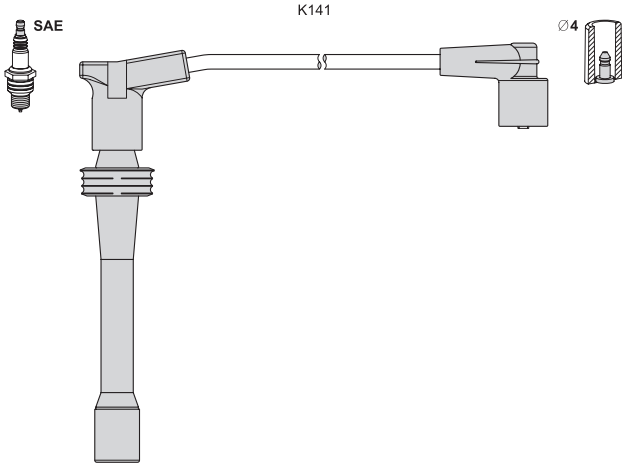

< T773G

Ford Fiesta IV 1.25 i 16V	08.95 - 04.98	55	DHG/DHB/DHC/DHE/DHF
Puma (EC_) 1.4 16V	11.97 - 04.98	66	FHD
Mazda 121 III 1.25 i 16V	03.96 -	55	DHG/DHF

T774S K141 40 35 25 40 -

VAZ 21103 Lada 110 1.5i 16V	98 -	66	VAZ 2112
21113 Lada 111 1.5i 16V	99 -	66	VAZ 2112
2112 Lada 112 1.5i 16V	99 -	66	VAZ 2112