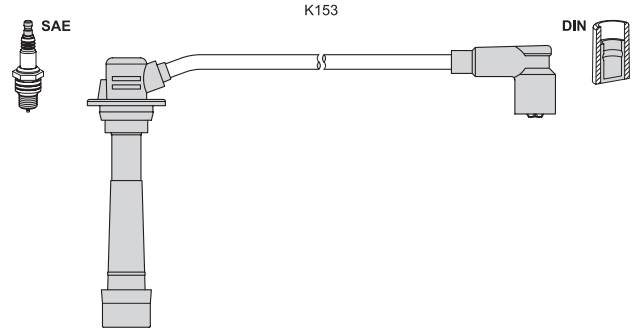

T300B K459 72 65 52 47 -

Mazda Demio 1.3 16V	08.98 -	46	
---------------------	---------	----	--

< T300B

Mazda Demio 1.3 16V	08.98 - 04.00	53	
---------------------	---------------	----	--

T302B K153 25 32 40 49 -