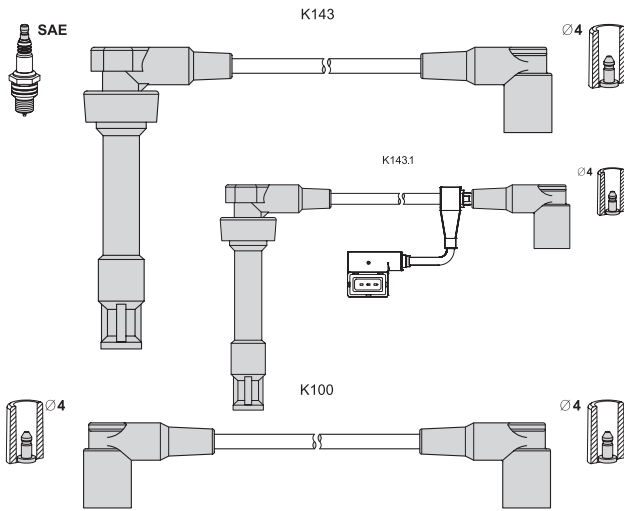

T720C K143 26 29 44 52 67 K143.1 72 (sensor) K100 80

BMW M5 (E34) 3.6	10.88 - 05.92	232	S38 B 36
3.6 cat	10.88 - 05.92	232	S38 B 36 (Cat)
M 635 CSi (E24) 3.5	03.84 - 05.89	211	S38 B 35