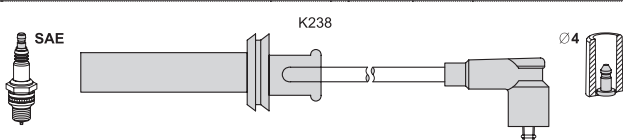

T554B K238 31 36 51 66 -

Fiat Croma (154) 2.0 16V	08.92 - 08.96	101	154 E1.000
Lancia Kappa 2.0 16V Turbo	02.95 - 10.01	151	838 A4.000
2.0 20V Turbo	06.98 - 10.01	162	175 A3.000
Kappa S.W. 2.0 16V Turbo	07.96 - 10.01	151	838 A4.000
2.0 20V Turbo	06.98 - 10.01	162	175 A3.000
Kappa Coupe 2.0 16V Turbo	11.96 - 03.01	151	838 A4.000
2.0 20V Turbo	06.98 - 03.01	162	175 A3.000
Thema (834) 2.0 16V	08.92 - 12.93	112	834 F1.000
2.0 16V Turbo	10.92 - 07.94	148	834 F2.000
Thema S.W. (834) 2.0 16V	05.92 - 07.94	112	834 F1.000
2.0 16V Turbo	11.92 - 07.94	148	834 F2.000