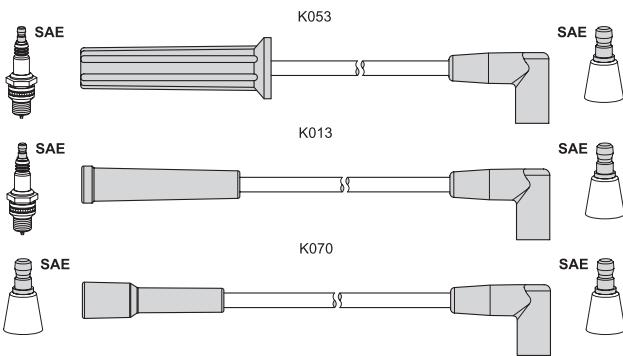

T440B K053 70 60 50 K013-40 K070 45

application → T736B