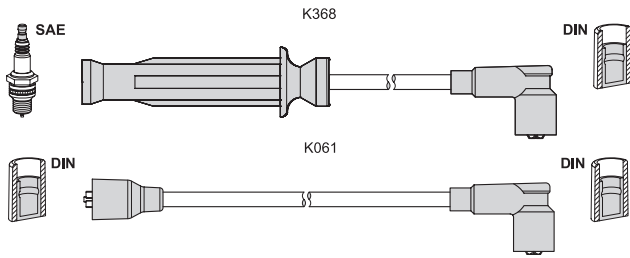

T665B K368 65 55 52 40 K061 75

Rover 820 (XS) 2.0	10.88 - 10.91	74	
2.0e	10.86 - 10.91	88	20 HS