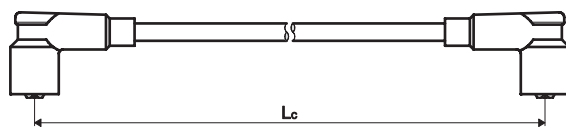

Measuring of lead lengths

Измерение длин проводов зажигания
Měření délek zapalovacích kabelů

L_c cm