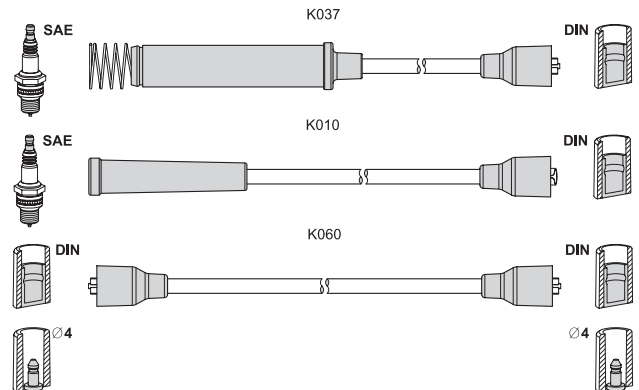

T144B K037 60 75 80 K010 50 K060 28