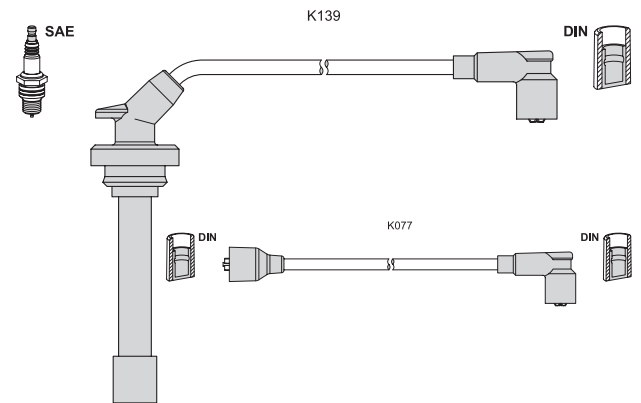

T443B K139 35 45 55 65 K077 50

Daihatsu Applause I 1.6 16V	06.89 - 07.97	66	HD
1.6 16V	06.89 - 07.97	77	HD-E
1.6 16V 4WD	06.89 - 07.97	77	HD-E
Applause II 1.6 16V	07.97 -	73	HD-E
Charade III 1.3 i	06.88 - 12.92	66	HCE
1.3 i 4WD	06.88 - 01.93	66	HCE
Charade III Sedan 1.3	11.90 - 02.93	66	HCE
Charade IV 1.3 16V	05.96 - 11.99	55	
1.3 16V	01.93 - 11.99	62	HC
1.5 16V	01.97 - 11.99	66	HEE/HEEG
1.6 GTi	03.93 - 11.99	77	HD-E
Charade IV Sedan 1.5 16V	08.94 -	66	HEE