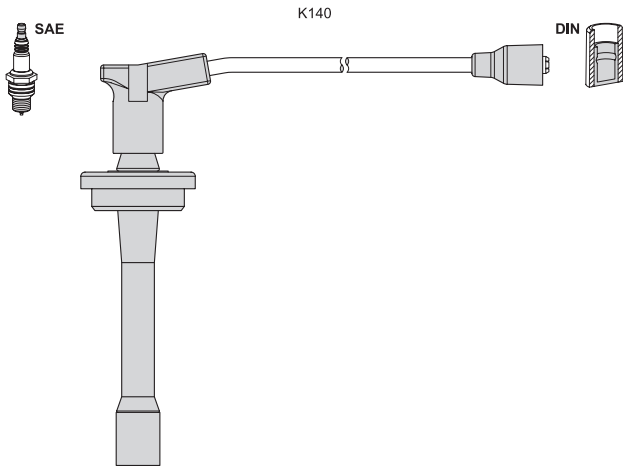

< T711B			
Daewoo Nubira Sedan 1.6 16V	05.97 -	78	A16DMS
Nubira Wagon (KLAU) 1.6 16V	12.00 -	76	A16DMS
1.6 16V	05.97 -	78	A16DMS
Rezzo (KLAU) 1.6	09.00 -	77	A16DMS
1.8	09.00 -	66	
Tacuma (KLAU) 1.6	09.00 -	77	A16DMS
1.8	09.00 -	66	

T712S K140 35 25 25 20 -			
T713M K140 35 25 25 20 -			

GAZ 2217 Sobol 2.3i 16V	98 -	81	ZMZ 4063
2310 Sobol 2.3i 16V	98 -	81	ZMZ 4063
2705 Gazel 2.3i 16V	97 -	81	ZMZ 4063
2.5i 16V	97 -	90	ZMZ 40522
2752 Sobol 2.3i 16V	98 -	81	ZMZ 4063
3102 Volga 2.3i 16V	85 - 92	106	ZMZ 4062
310221 Volga 2.3i 16V	85 - 92	106	ZMZ 4062
3110 Volga 2.3i 16V	97 -	106	ZMZ 4062
2.5i 16V	97 -	112	ZMZ 4052
3111 Volga 2.3i 16V	02 -	106	ZMZ 4062
2.5i 16V	02 -	112	ZMZ 4052
3221 Gazel 2.3i 16V	97 -	81	ZMZ 4063
2.5i 16V	97 -	90	ZMZ 40522
3302 Gazel 2.3i 16V	97 -	81	ZMZ 4063
2.5i 16V	97 -	90	ZMZ 40522
33023 Gazel 2.3i 16V	97 -	81	ZMZ 4063
2.5i 16V	97 -	90	ZMZ 40522
UAZ 3151 2.7i 16V	-	105	ZMZ 409
3159 2.7i 16V	-	105	ZMZ 409
3160 Simbir 2.7i 16V	-	105	ZMZ 409
3162 Simbir 2.7i 16V	-	105	ZMZ 409
Hunter 2.7i 16V	08.05 -	105	ZMZ 409
Patriot 2.7i 16V	08.05 -	105	ZMZ 409