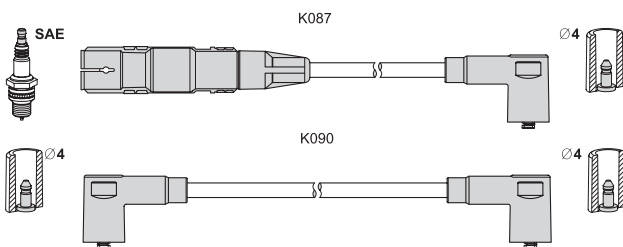

T801C K087 100 90 85 75 70 60 K090 60 alternative T060B

VW Golf III (1H1) 2.8 VR6	01.92 - 08.97	128 AAA
Passat (3A2, 35I) 2.8 VR6	06.91 - 08.96	128 AAA
Passat Variant 2.8 VR6	06.91 - 05.97	128 AAA
Vento (1H2) 2.8 VR6	01.92 - 09.98	128 AAA