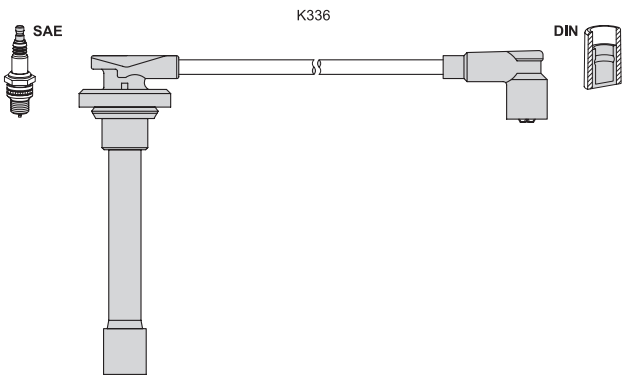

T570B K336 62 56 41 36 -

Honda Civic II Shuttle 1.6 i 16V 4WD	01.88 - 02.95	81	D16A6
Civic III Hatchback 1.3 16V cat	09.89 - 09.91	55	D13B2
1.4 L	10.87 - 12.89	66	D14A1
1.5 i 16V	10.88 - 09.91	66	D15B2
1.5 i 16V	10.88 - 09.91	69	D15B2
1.6 i 16V	10.87 - 09.91	81	D16Z2
Civic III Sedan (ED) 1.4 L	10.87 - 12.89	66	D14A1
1.5 i 16V	10.87 - 09.91	66	D15B2
1.5 i 16V	10.87 - 09.91	69	D15B2
1.6 i 16V	10.87 - 09.91	81	D16Z2
Civic IV (EG, EH) 1.3	01.92 - 12.92	55	D13B2
Civic IV Hatchback 1.3 16V	10.91 - 11.95	55	D13B2
Civic IV Fastback 1.6 i	09.94 - 01.97	83	D16Y3
Civic IV Coupe (EJ) 1.5 i LSi	01.94 - 11.95	74	D15B7
Concerto (HW) 1.4	10.89 - 10.92	61	D14A1
1.4	08.89 - 10.91	66	D14A8/D14A1
1.5 i 16V	08.89 - 03.95	66	D15B2
1.6 i 16V	08.89 - 03.95	82	D16Z2
Concerto Sedan (HWW) 1.4	10.89 - 10.92	61	D14A1
1.4	08.89 - 10.91	66	D14A8/D14A1
1.5 i 16V	08.89 - 05.95	66	D15B2
1.6 i 16V	08.89 - 03.95	82	D16Z2
Rover 416 (RT) 1.6 Si	05.95 - 03.00	83	D 16 Y2
416 Hatchback (RT) 1.6 Si	06.95 - 03.00	83	D 16 Y2
623 (RH) 2.3 Si	08.93 - 02.99	116	H 23 A3