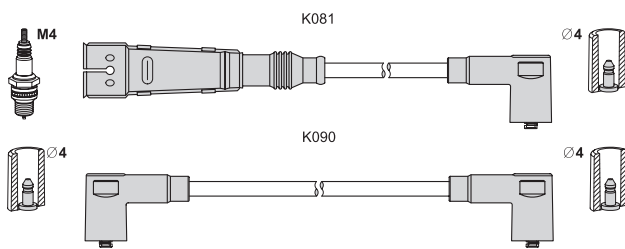

T657C K081 60 60 60 60 K090 60 alternative T086B

Seat Ibiza I (021A) 1.7	01.91 - 05.93	72	021 A.3000
1.7	01.91 - 05.93	76	021 B.3000
VW Golf I Cabriolet (155) 1.8	08.89 - 03.93	72	2H