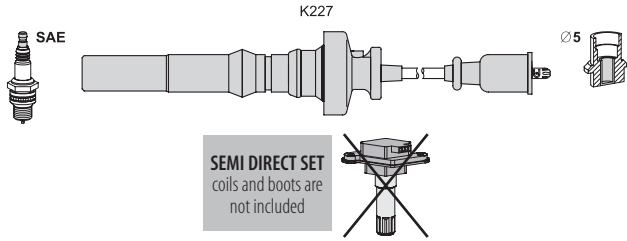

T539P K227 40 25 + + -

Mitsubishi Carisma Sedan 1.3	09.00 - 10.04	55	4G 13 (12V)
Colt V (CJ_A) 1.3 GLX	05.96 - 09.00	55	4G 13 (12V)
1.3	09.00 - 07.05	60	4G 13 (16V)
Lancer Sedan (CS_A) 1.3	09.03 -	60	4G 13 (16V)
1.6	09.03 -	72	4G18
Lancer Combi (CS_W) 1.6	09.03 -	72	4G18
Space Star (DGO) 1.3 16V	09.00 -	60	4G 13 (16V)
1.3 16V	12.98 -	61	4G 13 (16V)
1.3 16V	06.98 -	63	4G 13 (16V)
1.6 16V	01.01 -	72	4G18