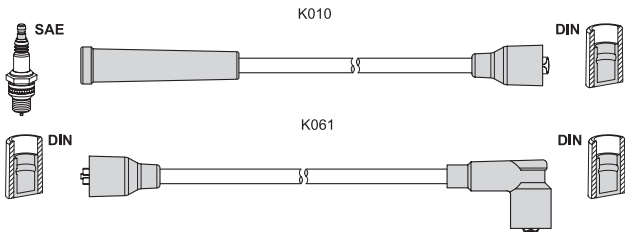

T324B K012 30 50 100 100 K061 30

Subaru 1800 XT Coupe 1.8 Turbo	11.85 - 07.90	100	EA82
1.8 Turbo 4WD	01.88 - 12.90	88	EA82
1.8 Turbo 4WD	01.87 - 12.90	96	EA82
1.8 Turbo 4WD	11.84 - 12.90	100	EA82

T325B K010 50 60 70 K061 35