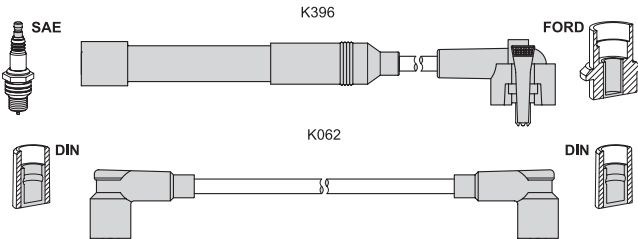

T223G K396 58 66 78 90 K062 67

Ford Scorpio II (GFR, GGR) 2.0 i	10.94 - 08.98	85	NSD
2.0 i 16V	10.94 - 08.98	100	N3A
2.3 i 16V	06.96 - 08.98	108	Y5A
Scorpio II Combi 2.0 i	10.94 - 08.98	85	NSD
2.0 i 16V	10.94 - 08.98	100	N3A
2.3 i 16V	06.96 - 08.98	108	Y5A
Sierra (GBG, GB4) 2.0 i DOHC	12.91 - 02.93	85	N9E
Sierra Hatchback 2.0 i DOHC	12.91 - 02.93	85	N9E
Sierra Combi (BNG) 2.0 i DOHC	12.91 - 02.93	85	N9E
Transit Bus (E_) 2.0	09.95 - 03.00	84	NSF/NSG
Transit Flatbed (E_) 2.0	08.94 - 03.00	84	NSF/NSG
Transit Van (E_) 2.0	06.94 - 03.00	84	NSF/NSG