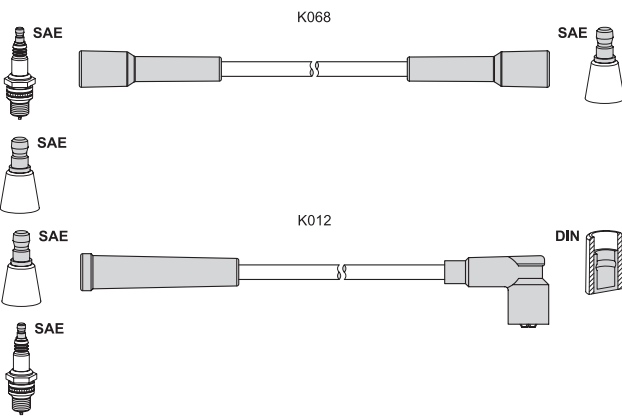

T976B K068 40 50 60 70 K012 100

Fiat Panda (141A_) 1.1	05.91 - 12.99	37	156 C.046
1.1 Trekking 4x4	10.91 - 07.04	37	156 C.046