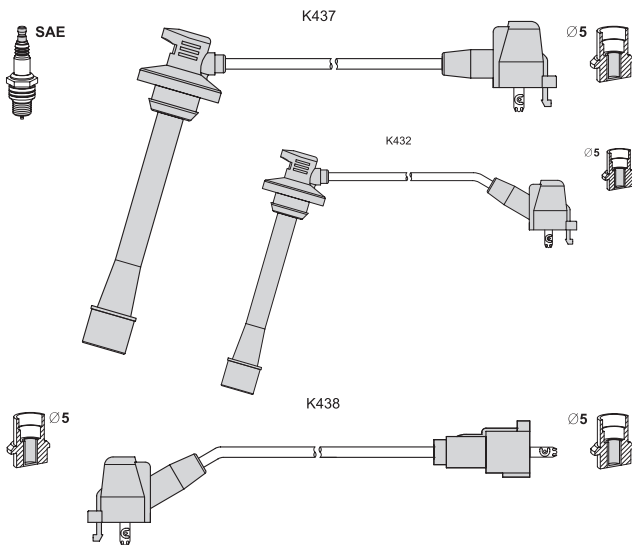

T396P K437 36 64 K432 45 69 87 97 K438 43

Toyota Land Cruiser 80 4.5 24V	08.92 - 12.97	151	1FZ-FE
Land Cruiser 90 3.4i 24V	04.96 -	131	5VZ-FE