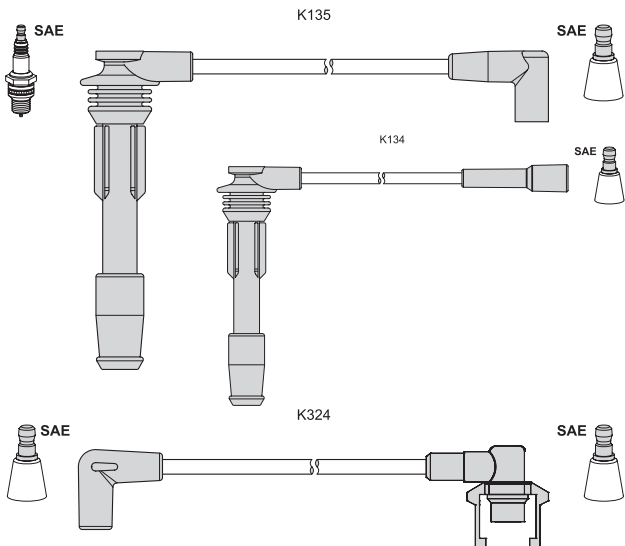

T900B K135 35 45 K134 55 60 K324 30

Renault Clio I 1.8 16V	01.91 - 03.96	99	F7P 722
2.0 Williams	01.94 - 09.98	108	F7R 700
19 I (B/C53_) 1.8 16V	06.89 - 04.92	99	F7P 704
19 I Chamade (L53_) 1.8 16V	10.89 - 04.92	99	F7P 704
19 I Cabriolet (D53_) 1.8 16V	07.91 - 04.92	101	F7P 704
19 II (B/C53_) 1.8 16V	04.92 - 12.95	99	F7P 704
19 II Chamade (L53_) 1.8 16V	04.92 - 12.95	99	F7P 704
19 II Cabriolet 1.8 16V	04.92 - 06.96	99	F7P 704