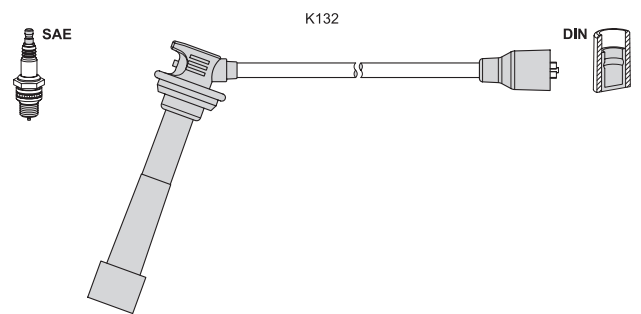

T585B K132 50 40 31 24 -

Suzuki Baleno (EG) 1.3	07.95 - 01.99	52	G138A
1.3 i 16V	07.95 - 01.99	63	G138
1.6 i 16V	07.95 - 01.99	72	G168
1.6 i 16V 4x4	07.95 - 01.99	72	G168
Baleno Hatchback 1.3 i 16V	07.95 - 01.99	63	G138
1.6 i 16V	07.95 - 01.99	72	G168
1.6 i 16V 4x4	07.95 - 01.99	72	G168
Baleno Combi 1.3 16V	03.97 - 01.99	63	G138B
1.6 i 16V	08.96 - 01.99	72	G168
1.6 i 16V 4x4	08.96 - 01.99	72	G168
X-90 (EL) 1.6 i 16V	09.95 -	71	G168
1.6 i 16V 4x4	09.95 -	71	G168