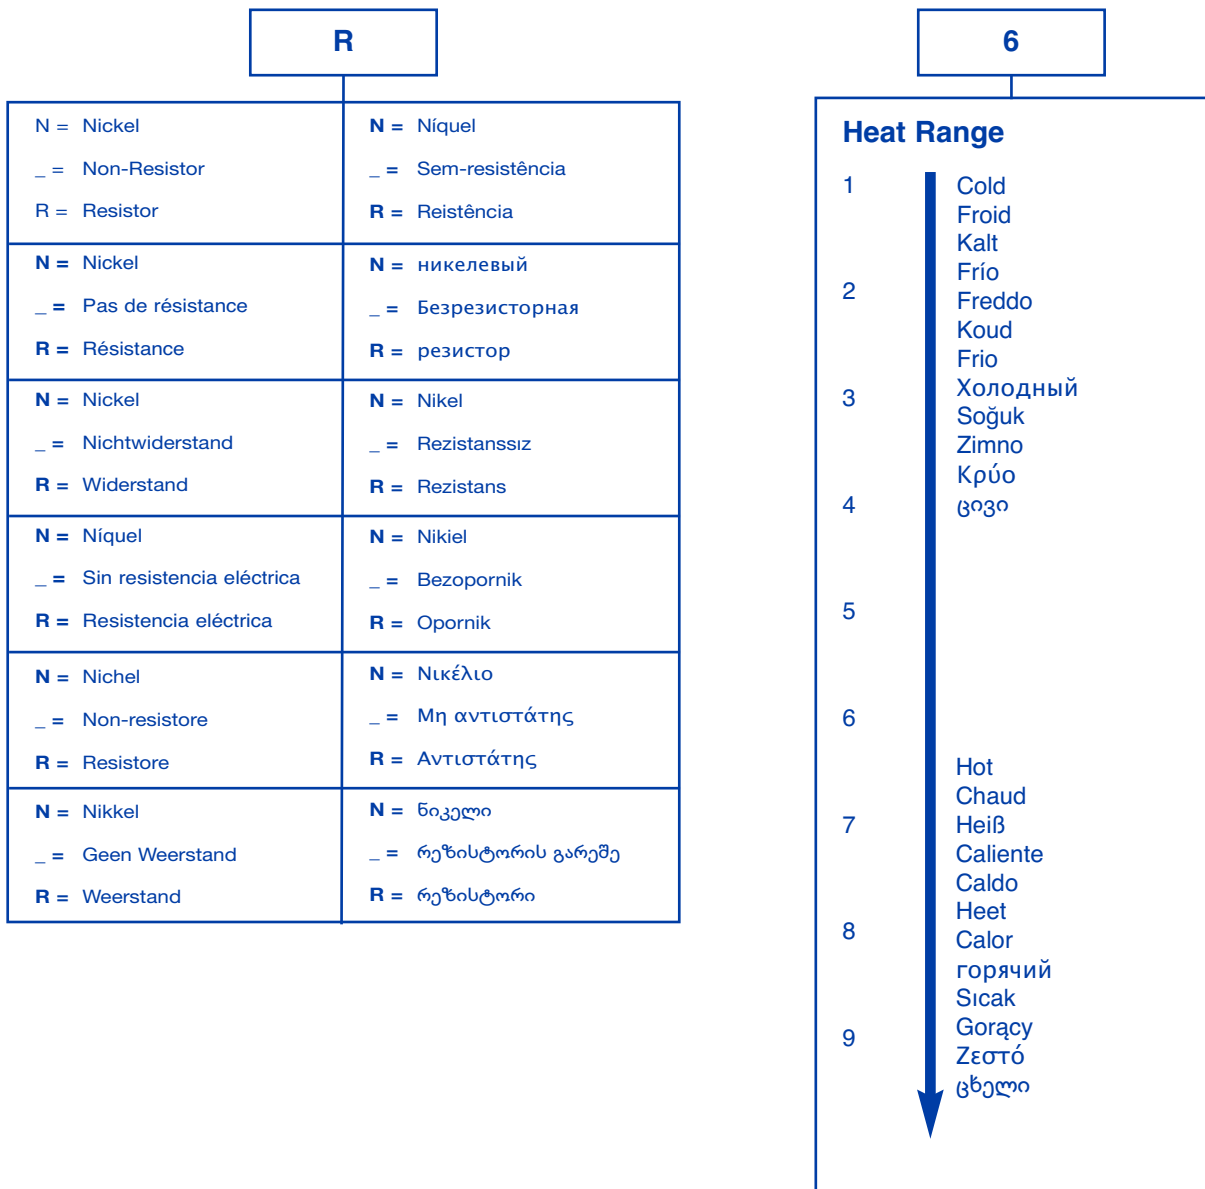

• **Система обозначений свечей зажигания**

• **Ateşleme Bujisi Numaralama Sistemi**

• **System numeryczny świec zapłonowych**

• **Σύστημα αρίθμησης των μπουζι**

• **ანთების სანთლის ნუმერაციის სისტემა**

- ACDELco spark plug part numbers have been assigned using the following systems:
- Les numéros de référence des bougies d'allumage ACDELco ont été attribués en fonction des systèmes suivants:
- Die Bestellnummern für ACDELco-Zündkerzen wurden mit Hilfe des folgenden Systems vergeben:
- Los números de las bujías ACDELco han sido asignados según el siguiente sistema:
- I numeri del pezzo delle candele ACDELco sono stati assegnati utilizzando i seguenti sistemi:
- ACDELco bougienummers zijn van toepassing op het volgende systeem.
- Os números das bugias ACDELco foram assignados segundo o sistema:
- Наименования свечей ACDELco присваивались с использованием следующих систем:
- ACDELco Ateşleme bujilerinin parça numaraları şu sisteme göre belirlenmiştir:
- Numery świec zapłonowych ACDELco zostały przyznane według następujących zasad:
- Οι αριθμοί παρτίδας των μπουζι της ACDELco έχουν καθοριστεί χρησιμοποιώντας τα ακόλουθα συστήματα:
- ACDELco ანთების სანთლის ნაწილის ნომრები შემდეგი სისტემის გამოყენებით შეირჩა:

- **Example: R6600**   • **Ejemplo: R6600**   • **Exemplo: R6600**   • **Na przykład: R6600**
- **Example: R6600**   • **Esempio: R6600**   • **Παράδειγμα: R6600**   • **აგალითი R6600**
- **Beispiel: R6600**   • **Voorbeeld R6600**   • **Örnek R6600**