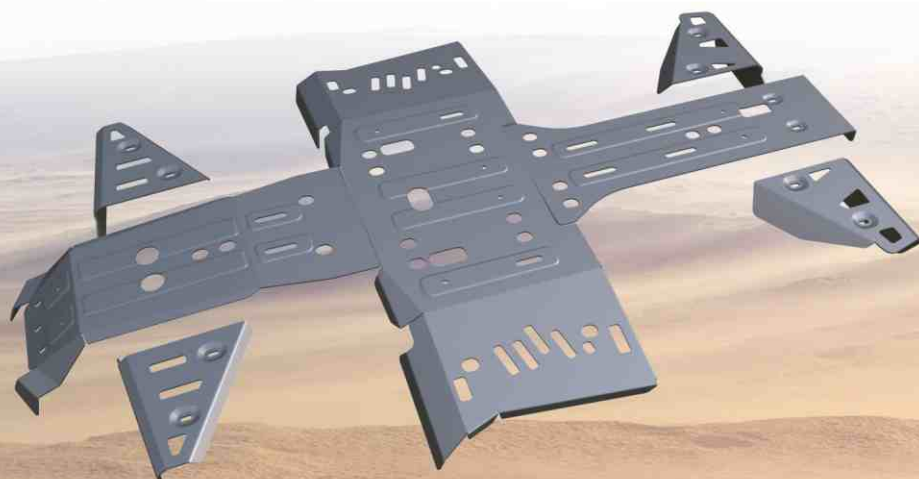

Stels ATV Guepard 800 G

одноместный
артикул: 4.6725.1
модельный год: 2015

Stels ATV 800 GT

двухместный
артикул: 4.6710.1
модельный год: 2011-2012