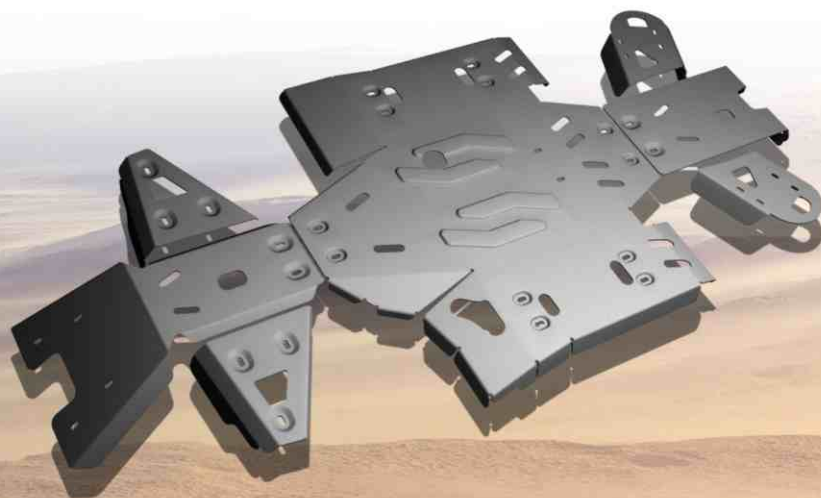

CF MOTO ATV 500A / 2A

двухместный
артикул: CF.0031
модельный год: 2011-2014

**Защита бампера
CF MOTO ATV 500-A**

артикул: CF.0090

**Комплект крепежа
для лебедки CF MOTO 500-A**

артикул: 444.6803.1