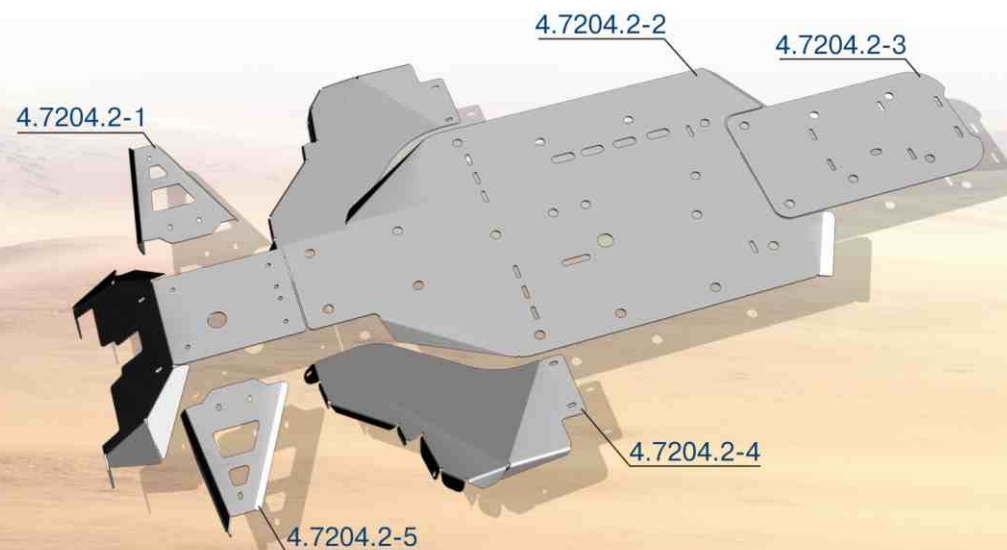

BRP Commander 1000

двухместный
артикул: 4.7204.2
модельный год: 2011-2014