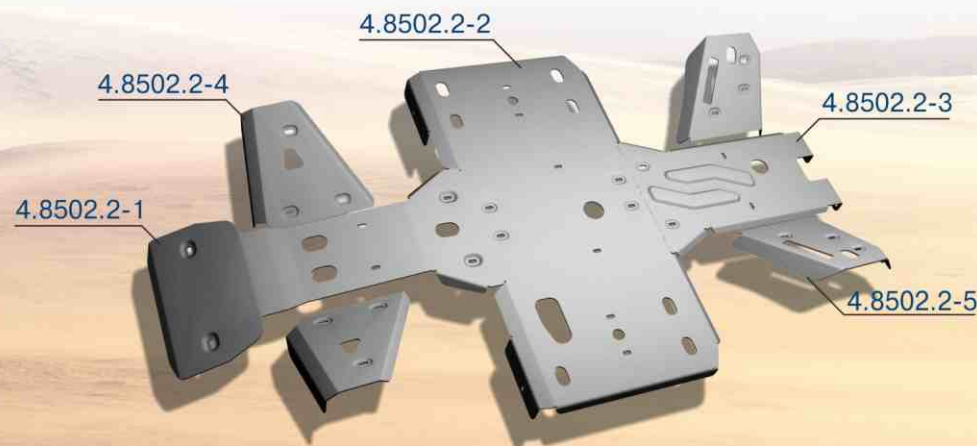

Baltmotors-SMC Jumbo 700 MAX

двухместный
артикул: 4.8501.2
модельный год: 2012

Baltmotors-SMC Jumbo 700

одноместный
артикул: 4.8502.2
модельный год: 2012