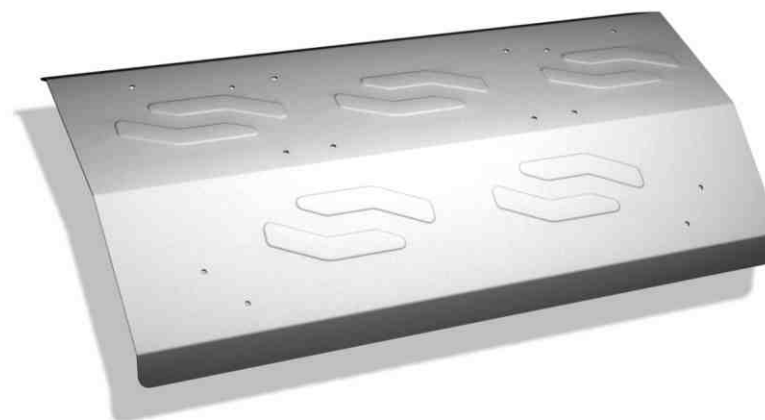

двухместный
артикул: 4.6703.1
модельный год: 2010

Stels UTV Dominator

двухместный
артикул: 4.6713.1
модельный год: 2012-2013

Защита крыши Stels UTV Dominator

артикул: 4.6717.1

Защита бампера Stels UTV Dominator