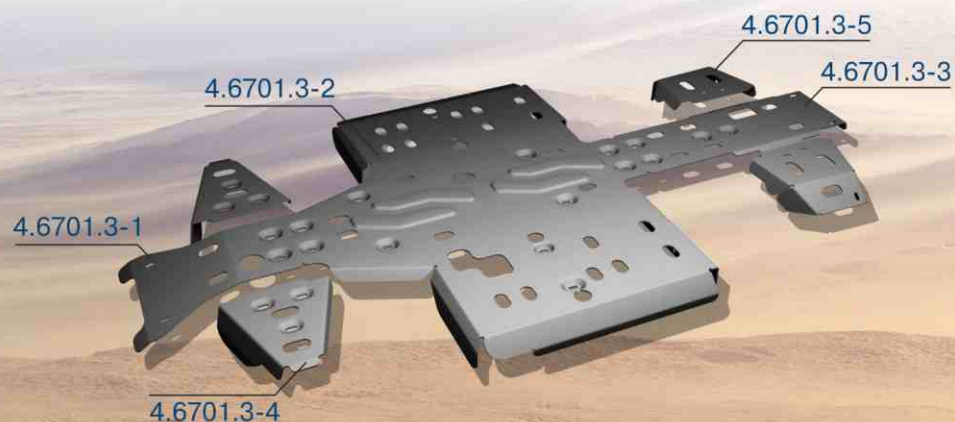

Stels ATV 400 Hunter

одноместный
артикул: 4.6716.1
модельный год: 2013