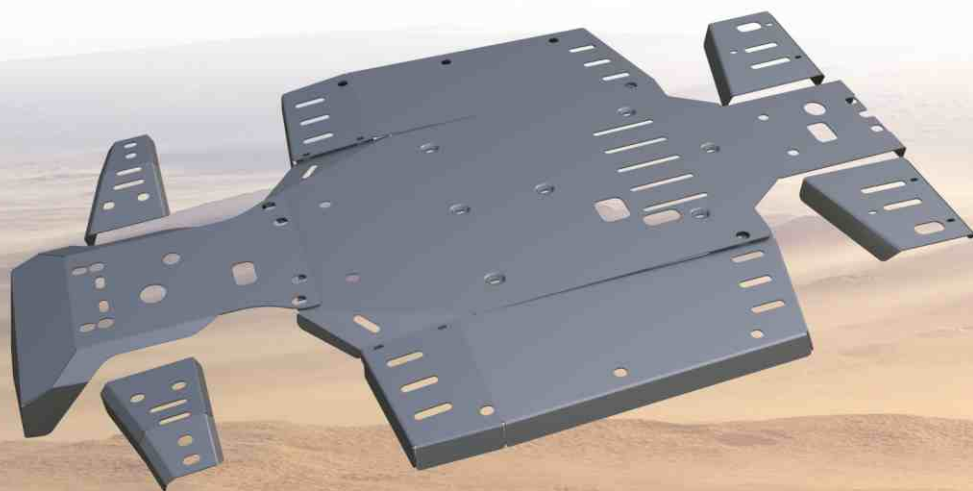

CF MOTO U8W EFI

двухместный
артикул: CF.0200
модельный год: 2014-