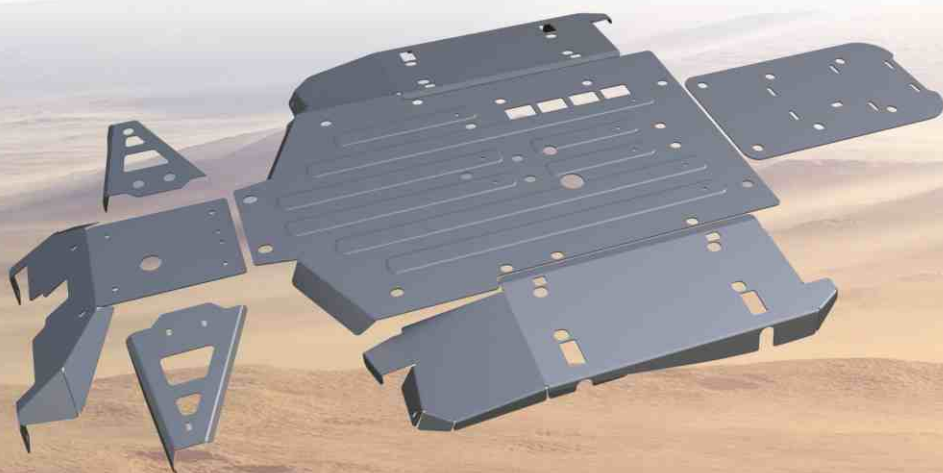

BRP Can-Am MAVERICK 1000 X DS DPS / TURBO

двухместный
артикул: 444.7218.2
модельный год: 2015-

BRP Can-Am MAVERICK

двухместный
артикул: 4.7207.2
модельный год: 2013