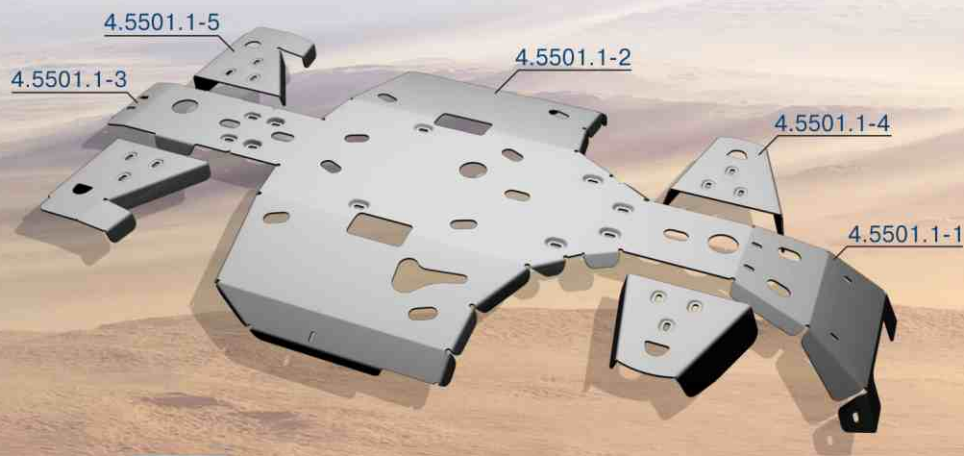

**Suzuki KING QUAD
LT-A750/ LT-A500**

одноместный
артикул: 4.5501.2
модельный год: 2011