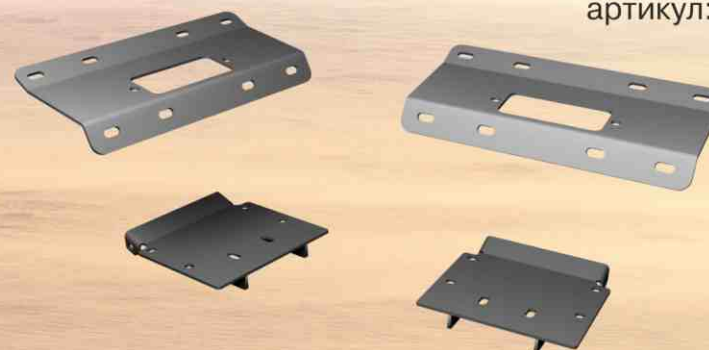

**Защита крыши
BRP Can-Am Maverick**

артикул: 4.7210.3

**Кронштейн лебедки Can-Am Maverick
(на бампер "PRE RUNNER")**

артикул: 4.7215.1

**Кронштейн лебедки для
BRP Can-Am Maverick**

артикул: 4.7211.2

BRP Commander 1000