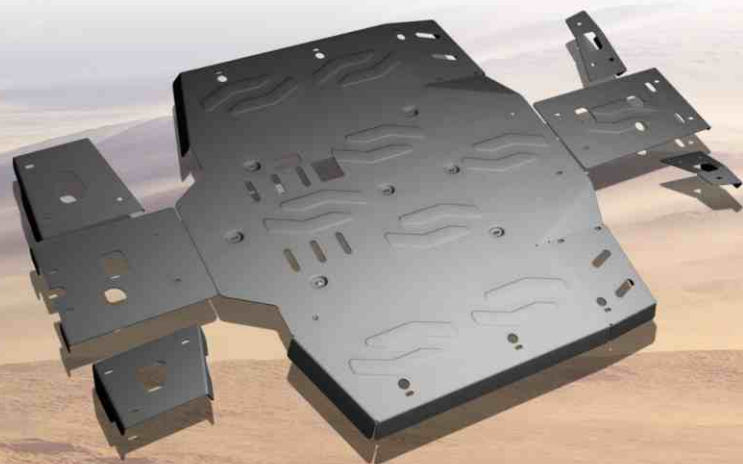

CF MOTO UTV Tracker 800

двухместный
артикул: CF.0071
модельный год: 2013-2014

CF MOTO UTV SSV-625 Z6

двухместный
артикул: CF.0050
модельный год: 2011