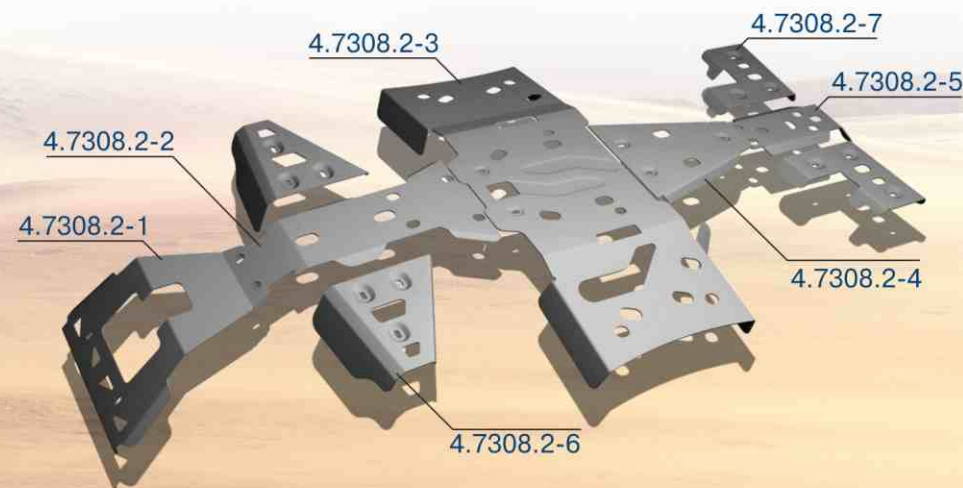

Arctic CAT ATV 700/500 TRV

двухместный
артикул: 4.7302.5
модельный год: 2011

Arctic CAT ATV TRV 1000 S

двухместный
артикул: 4.7308.2
модельный год: 2011