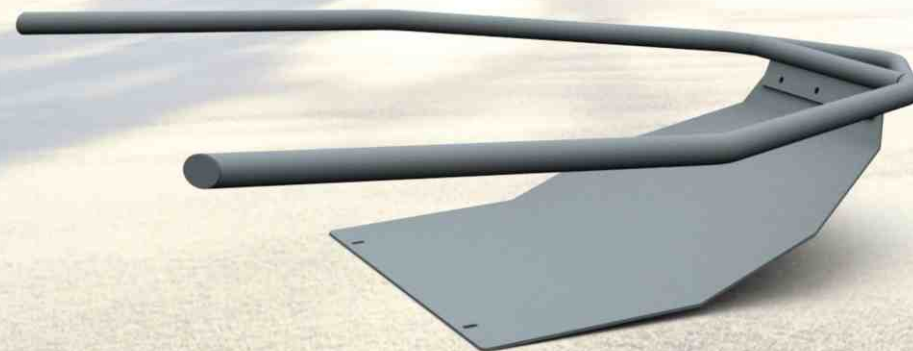

Рейлинги для снегохода Polaris 800 RMK 155

артикул: 4.7412.1

Бампер для снегохода Polaris WideTrak

артикул: 4.7426.1

Бампер для снегохода Тайга Варяг 550

артикул: 4.7709.1

Бампер для снегохода BRP Lynx

двухместный
артикул: 4.7216.1
модельный год: -