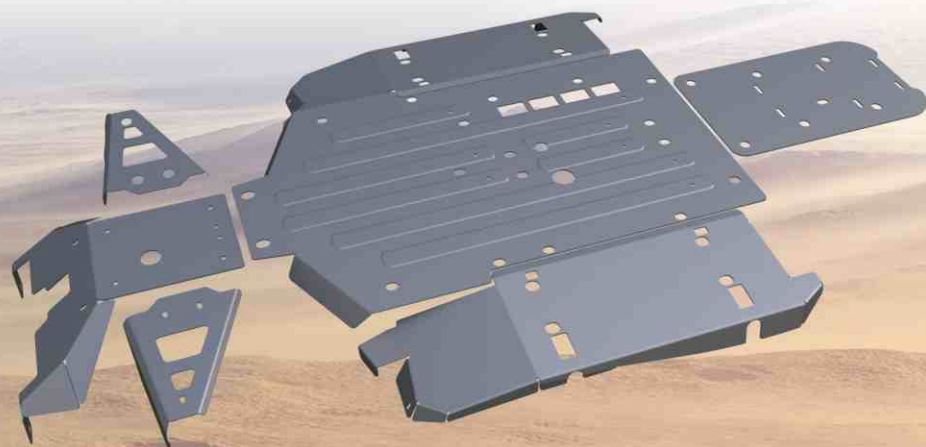

BRP Commander 1000

двухместный
артикул: 444.7219.1
модельный год: 2015-