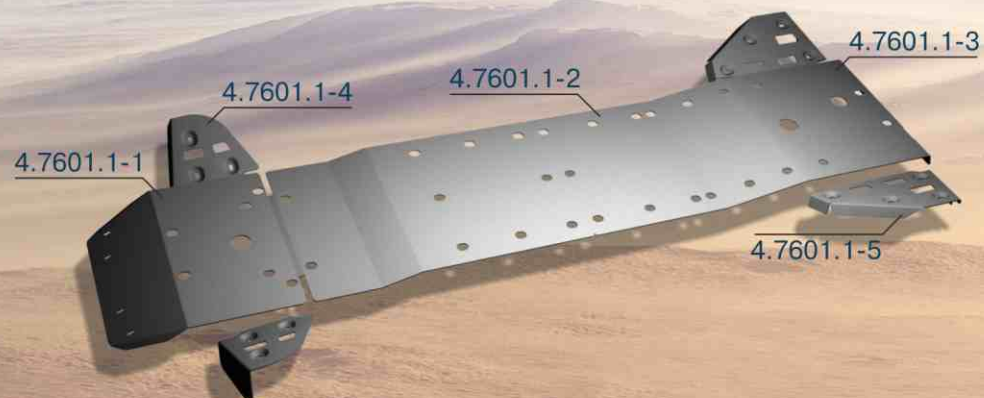

Ремкомплект крепежа для защит днища на CF MOTO

артикул: CF.0000

Площадка крепления для снегоотвала CF MOTO все ATV

артикул: 4.0003.2

**Площадка для снегоотвала
на Discovery**

артикул: 4.7602.1

Discovery

двухместный
артикул: 4.7601.1
модельный год: 2013