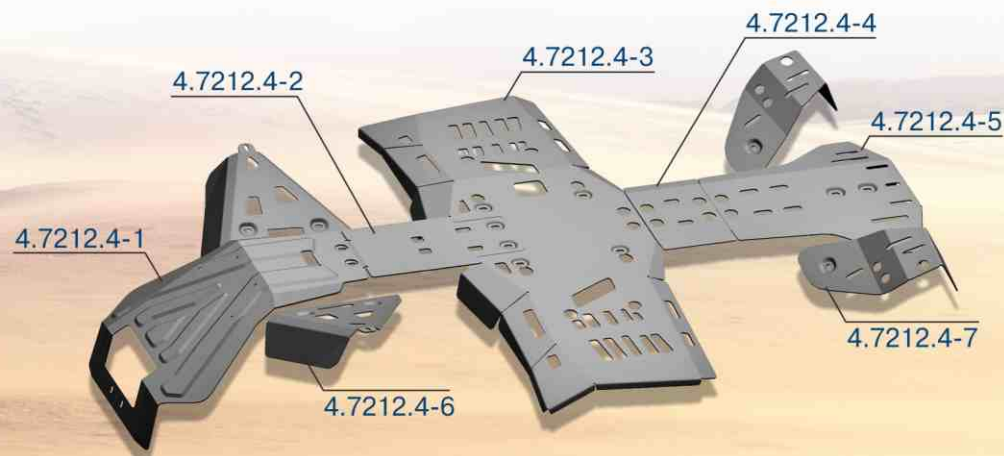

BRP Outlander 400

одноместный
артикул: 4.7203.2
модельный год: 2011

Площадка для снегоотвала Outlander ATV 1000/800/650/500

артикул: 4.7213.1

BRP Outlander ATV 1000/800/650/500/400 max (G1)

двухместный
артикул: 4.7202.1
модельный год: 2011-2012