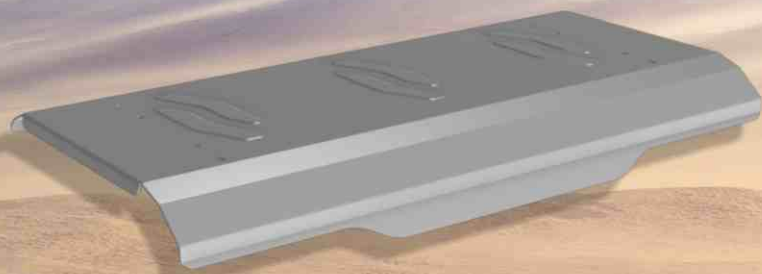

Защита крыши Yamaha UTV Rhino

артикул: 4.7105.1