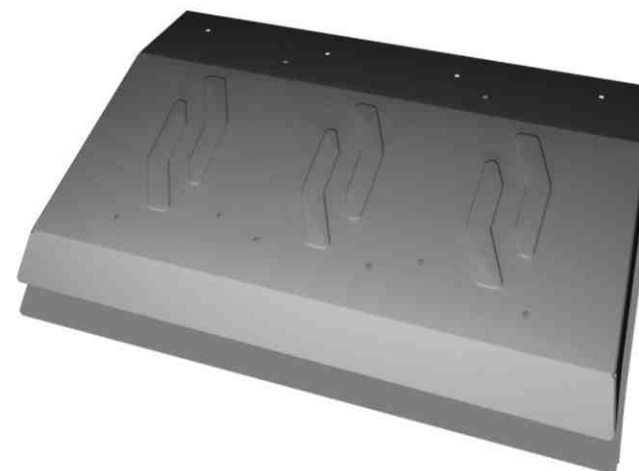

Защита крыши Arctic CAT Wild Cat 1000

артикул: 4.7311.1

Площадка для снегоотвала на Arctic Cat 500/700, 1000 TRV-S, MUD PRO

артикул: 4.6721.2

Baltmotors-SMC Jumbo 700 MAX

двухместный
артикул: 4.8501.2
модельный год: 2012