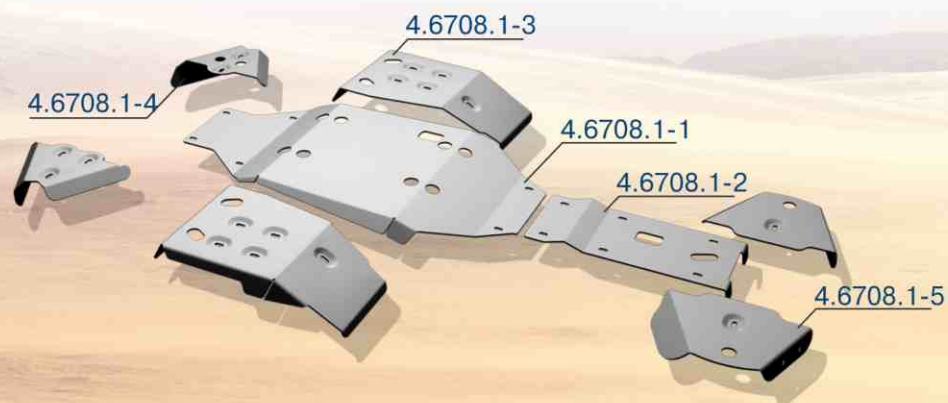

Stels ATV 500 GT

двухместный
артикул: 4.6707.3
модельный год: 2010

Stels ATV 500 K

одноместный
артикул: 4.6708.1
модельный год: 2010