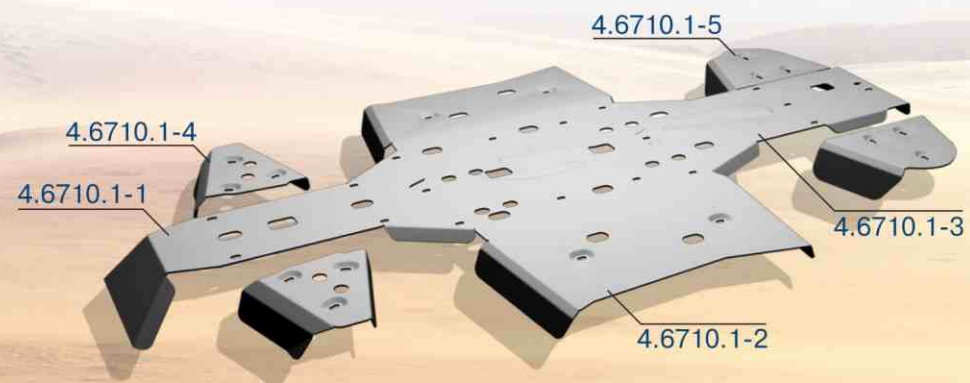

Stels Leopard

двухместный
артикул: 4.6720.1
модельный год: 2014-

Stels ATV Guepard 800 G

одноместный
артикул: 4.6725.1
модельный год: 2015

Stels ATV 800 GT

двухместный
артикул: 4.6710.1
модельный год: 2011-2012