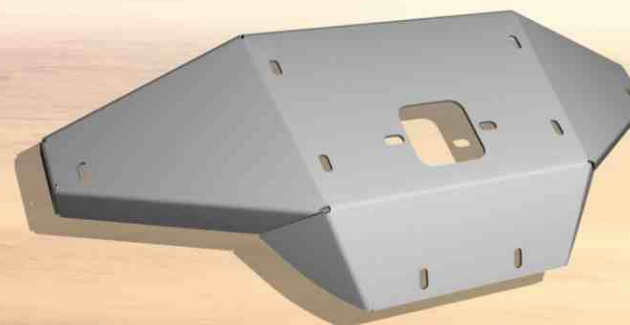

RM 650-1

двухместный
артикул: 4.7715.1
модельный год: 2015-

RM-Gamax AX 600

двухместный
артикул: 4.7701.1
модельный год: 2010

Защита бампера RM-Gamax AX 600

артикул: 4.7702.1

1. Универсальный снегоотвал (Hard)