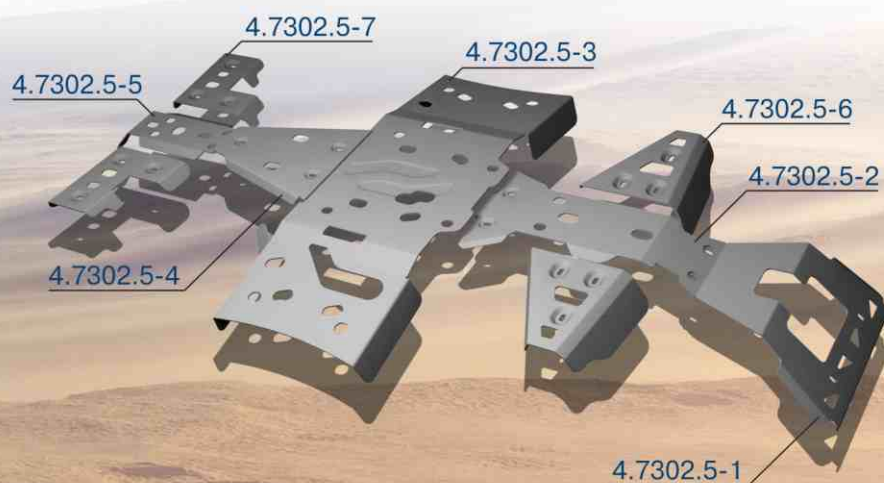

Arctic CAT ATV 700/500 TRV

двухместный
артикул: 4.7302.5
модельный год: 2011

Arctic CAT ATV TRV 1000 S

двухместный
артикул: 4.7308.2
модельный год: 2011