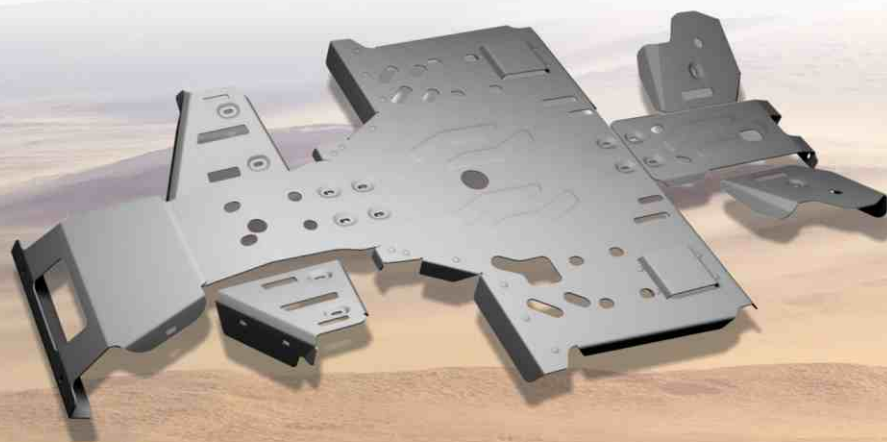

CecTek Gladiator ATV EFI EVO

двухместный
артикул: 4.7801.2
модельный год: 2011

CecTek Kingcobra ATV EFI EVO

одноместный
артикул: 4.7802.1
модельный год: 2011