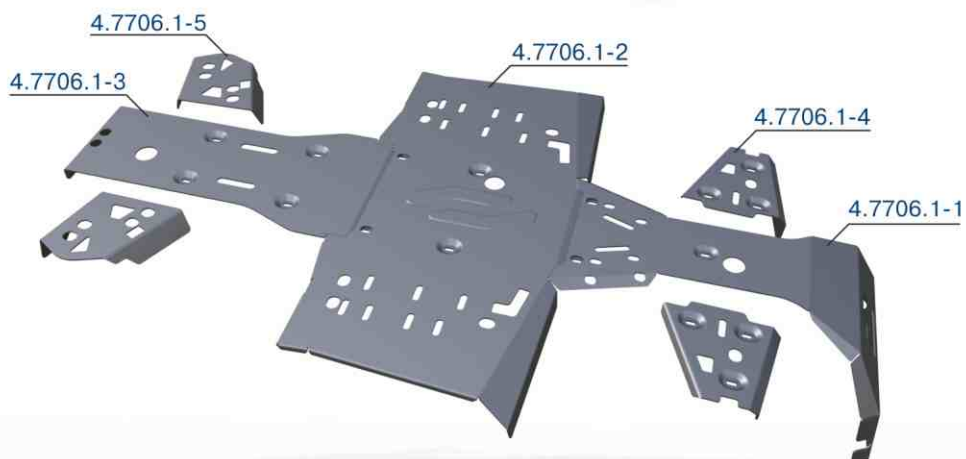

RM 500

двухместный
артикул: 4.7705.3
модельный год: 2013

RM Рысь 500

двухместный
артикул: 4.7706.3
модельный год: 2014

Площадка для установки отвала на RM 500-2/Рысь

артикул: 4.7710.1

RM 500-2 / 650-2

двухместный
артикул: 4.7707.2
модельный год: 2014