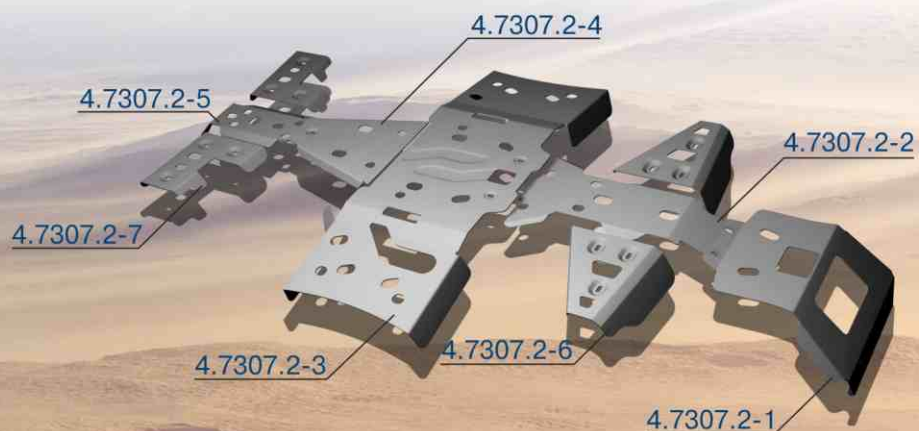

Arctic CAT ATV MUDPRO 1000

одноместный
артикул: 4.7307.2
модельный год: 2011

Arctic CAT ATV 1000/700/550/500i/XT/LTD

одноместный
артикул: 4.7312.1
модельный год: 2011