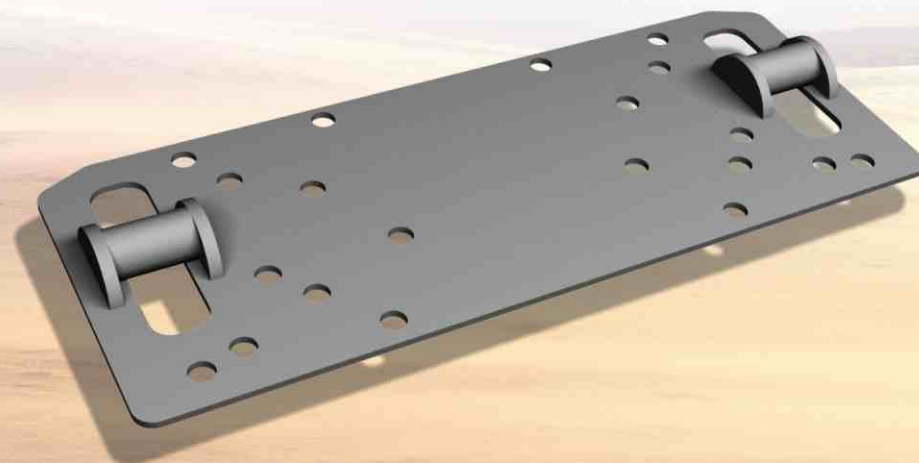

Площадка крепления для снегоотвала CF MOTO все ATV

артикул: 4.0003.2