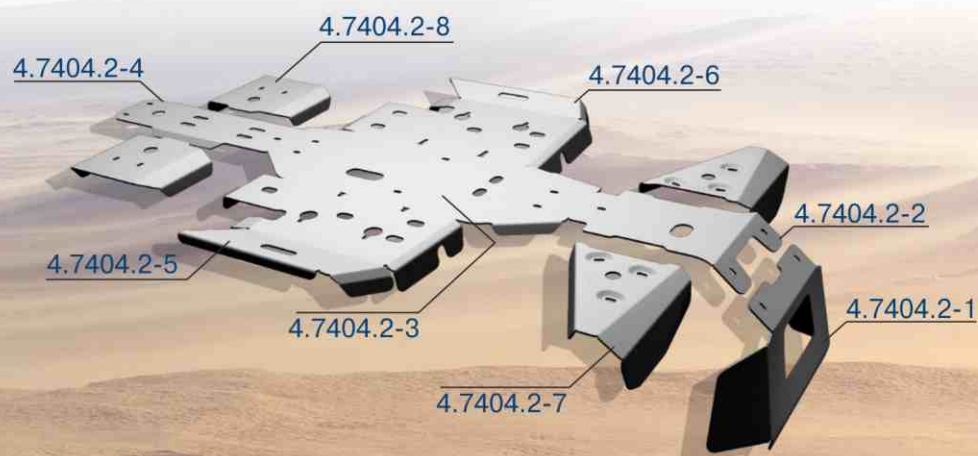

**Polaris Sportsman ATV 800 forest/
500 HO forest/ 400 HO**

одноместный
артикул: 4.7404.2
модельный год: 2011

Polaris Sportsman ATV touring 850 efi

двухместный
артикул: 4.7401.4
модельный год: 2011