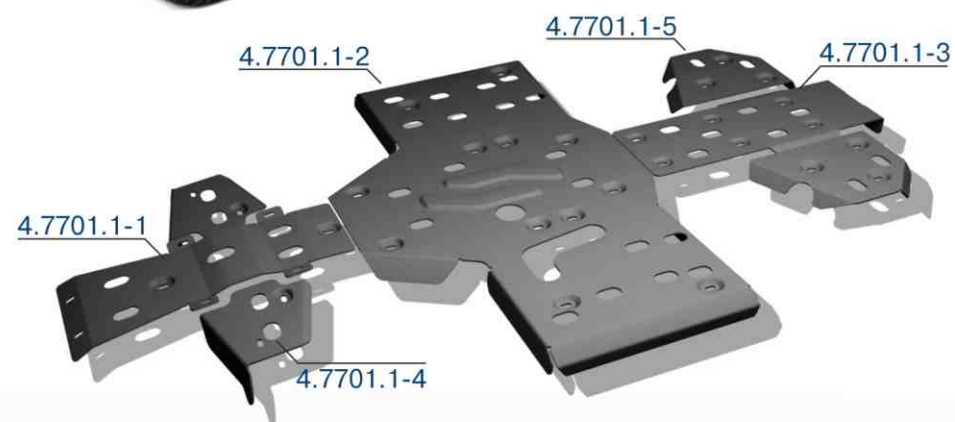

RM-Gamax AX 600

двухместный
артикул: 4.7701.1
модельный год: 2010