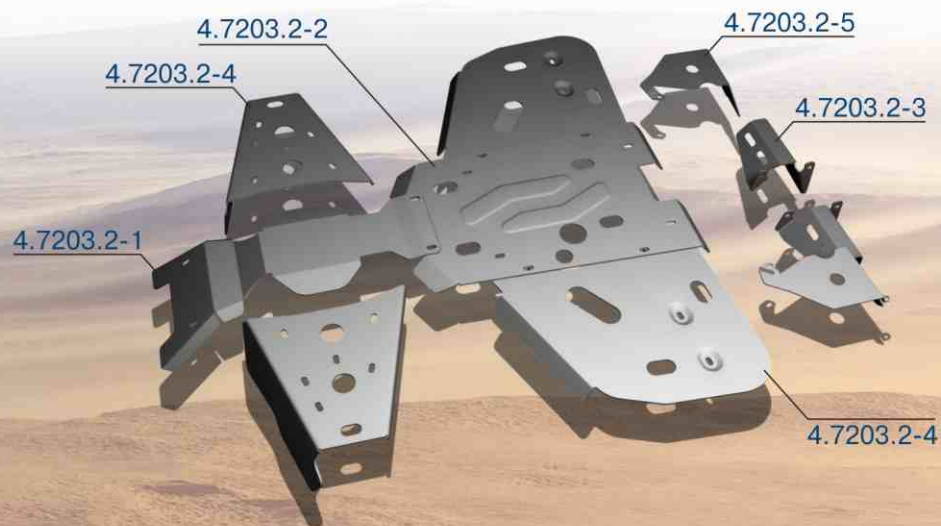

Защита крыши Arctic CAT Wild Cat 1000

артикул: 4.7311.1

Площадка для снегоотвала на Arctic Cat 500/700, 1000 TRV-S, MUD PRO

артикул: 4.6721.2

Baltmotors-SMC Jumbo 700 MAX

двухместный
артикул: 4.8501.2
модельный год: 2012

Baltmotors-SMC Jumbo 700

одноместный
артикул: 4.8502.2
модельный год: 2012

BRP Outlander ATV Renegade

одноместный
артикул: 4.7201.1
модельный год: 2011-2012

BRP Outlander ATV 1000/800/650/500 (G2)

двух / одноместный
артикул: 4.7212.4
модельный год: 2013-

BRP Outlander 400

одноместный
артикул: 4.7203.2
модельный год: 2011

Площадка для снегоотвала Outlander ATV 1000/800/650/500

артикул: 4.7213.1

BRP Outlander ATV 1000/800/650/500/400 max (G1)

двухместный
артикул: 4.7202.1
модельный год: 2011-2012