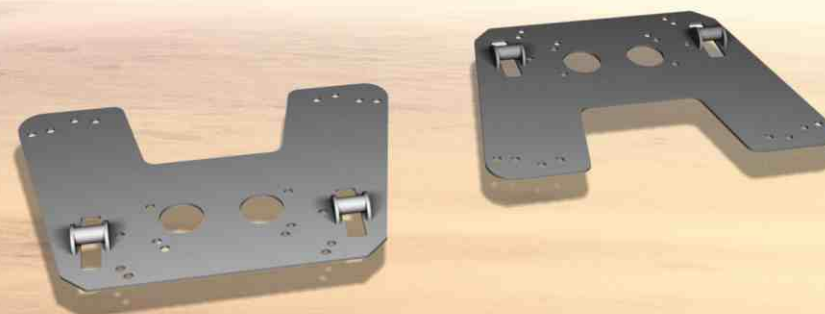

артикул: 4.6714.1

**Площадка для снегоотвала на
Stels ATV 700 GT/600 GT/ 800 D**

артикул: 4.6718.1

**Площадка для снегоотвала на
Stels ATV Leopard 600**

артикул: 4.6721.2

**Кронштейн лебедки Suzuki
KING QUAD LT-A750/ LT-A500**