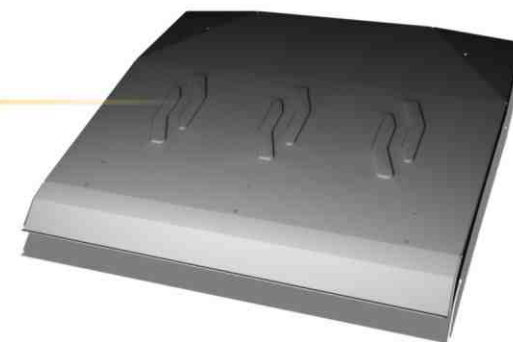

**Защита крыши
BRP Can-Am Maverick**

артикул: 4.7210.3