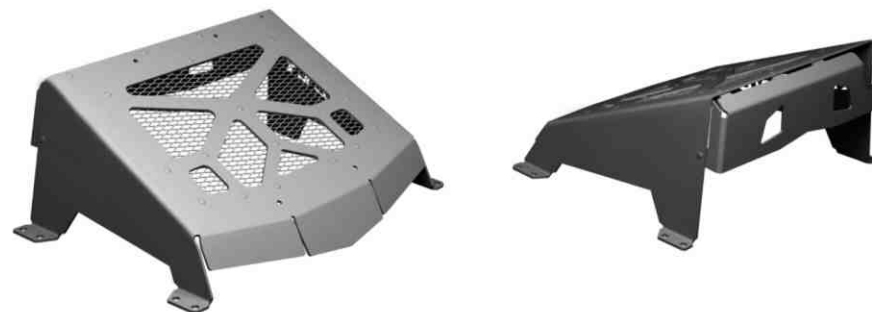

артикул: 4.7101.1

**Yamaha ATV
Grizzly 700/550**

одноместный
артикул: 4.7103.2
модельный год: 2011-2013

Вынос радиатора Yamaha Grizzly 700/550

артикул: 4.7113.1

**Площадка крепления для снегоотвала
Yamaha ATV Grizzly 700/550**