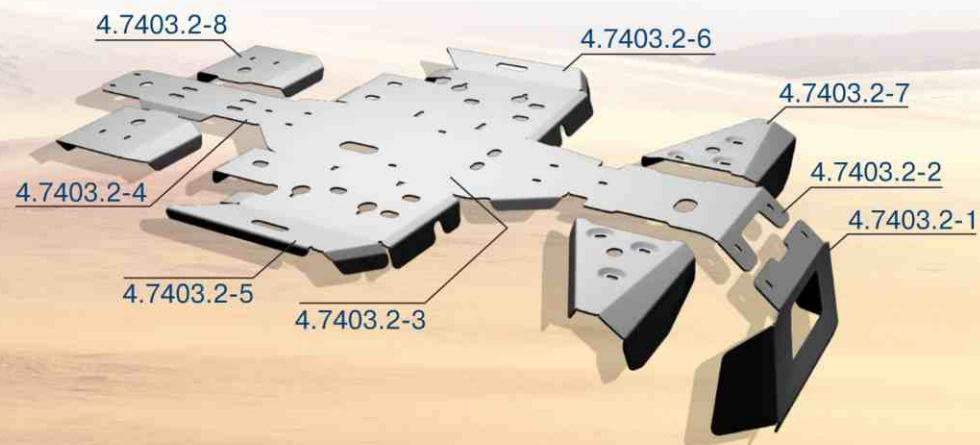

Polaris Sportsman touring ATV 570

двухместный
артикул: 4.7414.2
модельный год: 2014

Кронштейн лебедки для всех Polaris Sportsman

артикул: 4.7406.2

Кронштейн лебедки для Polaris Ranger 400/500/570

артикул: 4.7427.1

Polaris ATV Sportsman touring 500 H.O.

двухместный
артикул: 4.7403.2
модельный год: 2011-2013