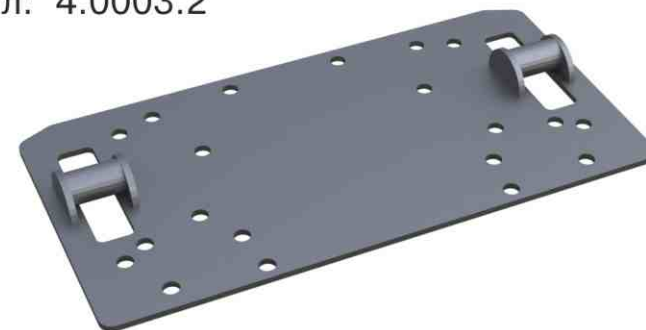

Площадка для снегоотвала на Honda ATV Rincon TRX680FA

артикул: 4.0003.2