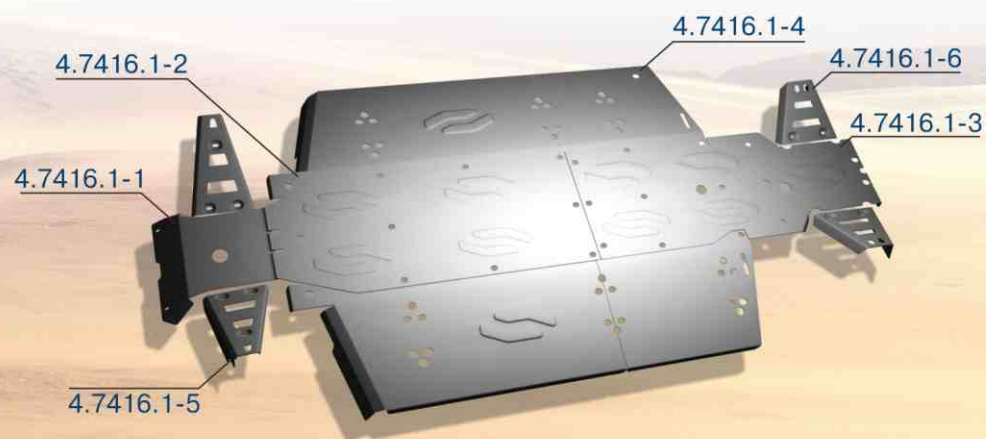

Polaris UTV Ranger CREW 800

четырёхместный
артикул: 4.7416.1
модельный год: 2013