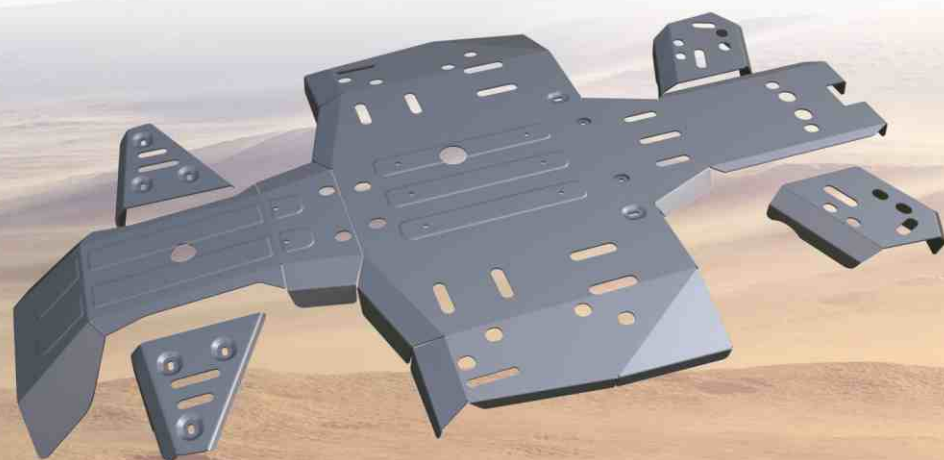

Защита крыши Arctic CAT Wild Cat 1000

артикул: 4.7311.1

Площадка для снегоотвала на Arctic Cat 500/700, 1000 TRV-S, MUD PRO

артикул: 4.6721.2

Baltmotors-SMC Jumbo 700 MAX

двухместный
артикул: 4.8501.2
модельный год: 2012

CecTek Kingcobra ATV EFI EVO

одноместный
артикул: 4.7802.1
модельный год: 2011

CF MOTO X5 H.O.

двухместный
артикул: CF.0250
модельный год: 2015

Бампера CF MOTO X5 H.O.

артикул (перед): CF.0260
артикул (зад): CF.0270