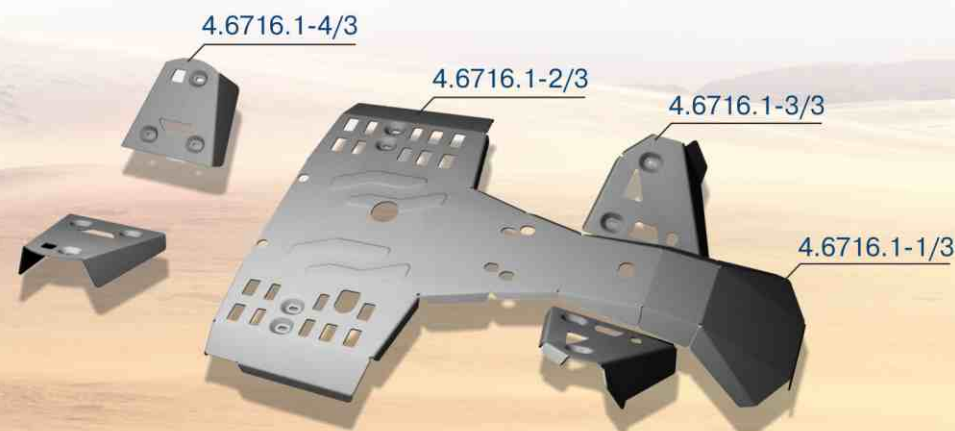

Stels ATV 700 GT/600 GT/800 GT MAX

двухместный
артикул: 4.6701.3
модельный год: 2012

Stels ATV 400 Hunter

одноместный
артикул: 4.6716.1
модельный год: 2013