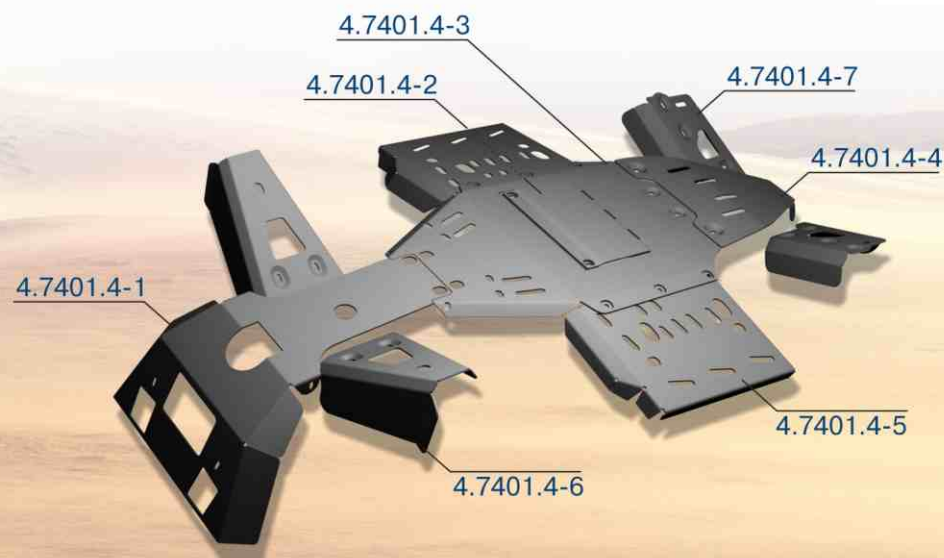

**Polaris Sportsman ATV 800 forest/
500 HO forest/ 400 HO**

одноместный
артикул: 4.7404.2
модельный год: 2011

Polaris Sportsman ATV touring 850 efi

двухместный
артикул: 4.7401.4
модельный год: 2011