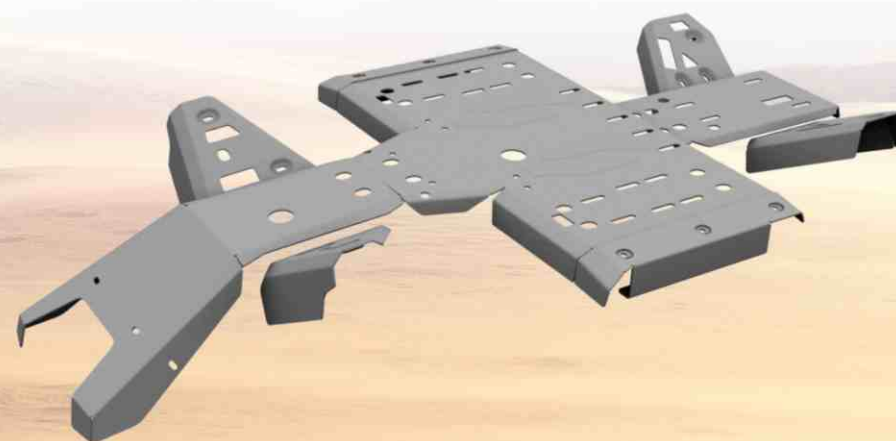

Stels Leopard

двухместный
артикул: 4.6720.1
модельный год: 2014-