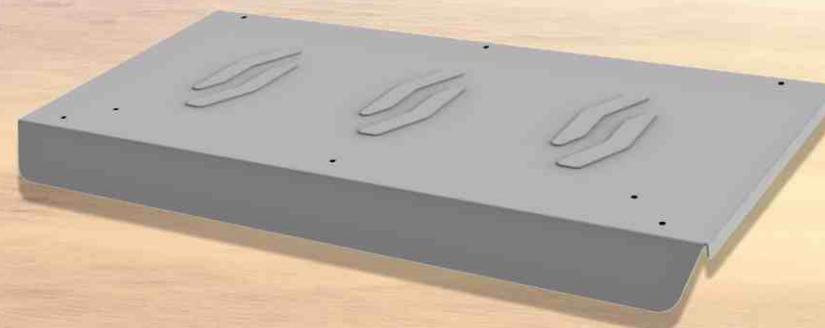

Крыша для Polaris UTV Ranger 570/400

артикул: 4.7417.1