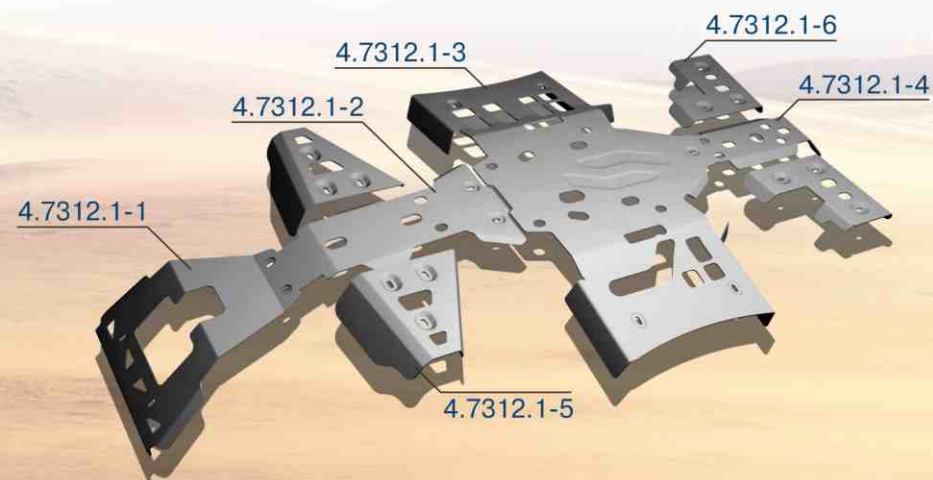

Arctic CAT ATV MUDPRO 1000

одноместный
артикул: 4.7307.2
модельный год: 2011

Arctic CAT ATV 1000/700/550/500i/XT/LTD

одноместный
артикул: 4.7312.1
модельный год: 2011