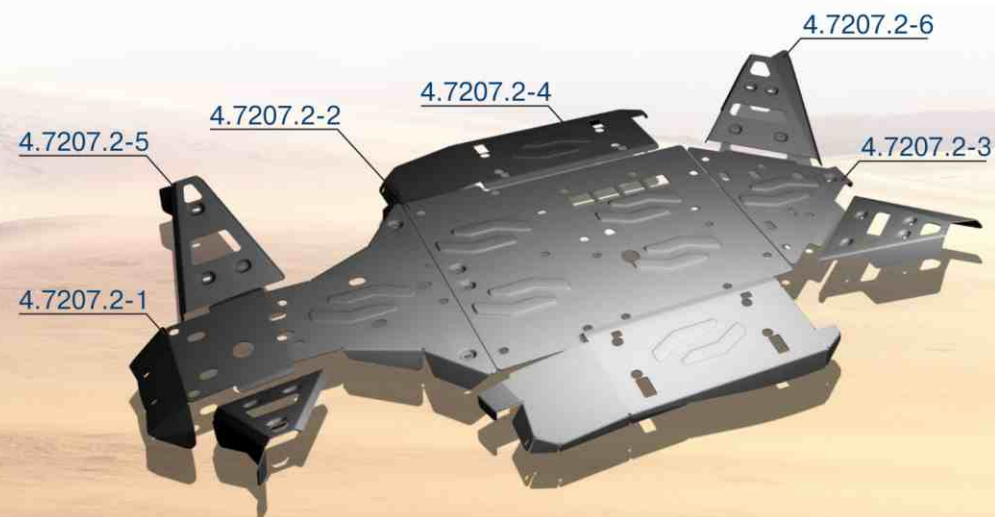

BRP Can-Am MAVERICK 1000 X DS DPS / TURBO

двухместный
артикул: 444.7218.2
модельный год: 2015-

BRP Can-Am MAVERICK

двухместный
артикул: 4.7207.2
модельный год: 2013