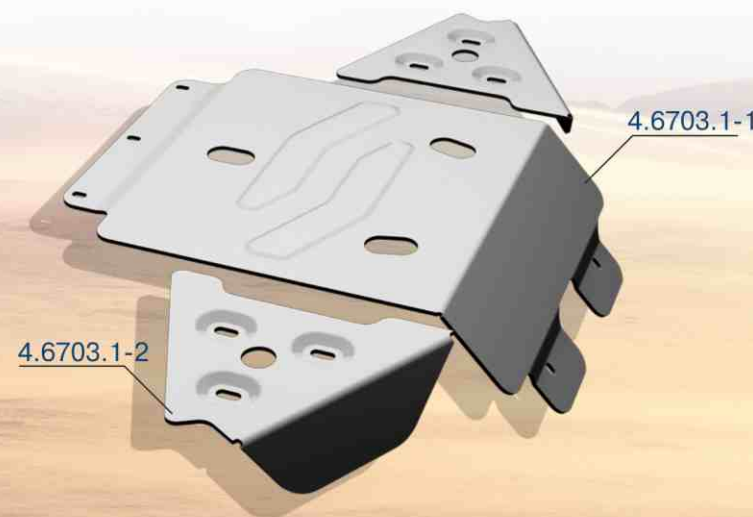

Stels UTV 800H

двухместный
артикул: 4.6709.1
модельный год: 2010

Stels UTV 700H/500H EFI

двухместный
артикул: 4.6703.1
модельный год: 2010