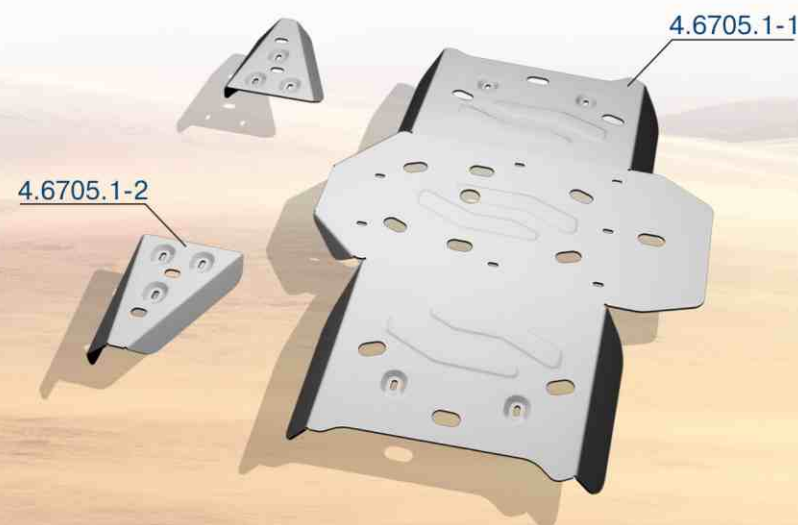

Stels ATV 800 D

одноместный
артикул: 4.6711.2
модельный год: 2011

Stels ATV 300 B

одноместный
артикул: 4.6705.1
модельный год: 2010