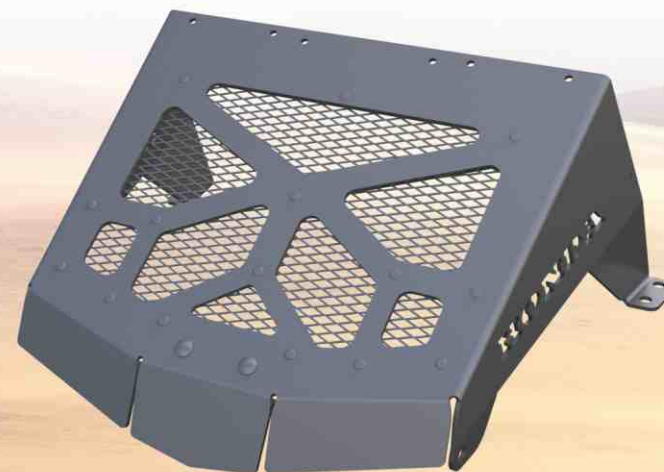

Вынос радиатора на Honda ATV Rincon TRX680FA

артикул: 4.2106.1