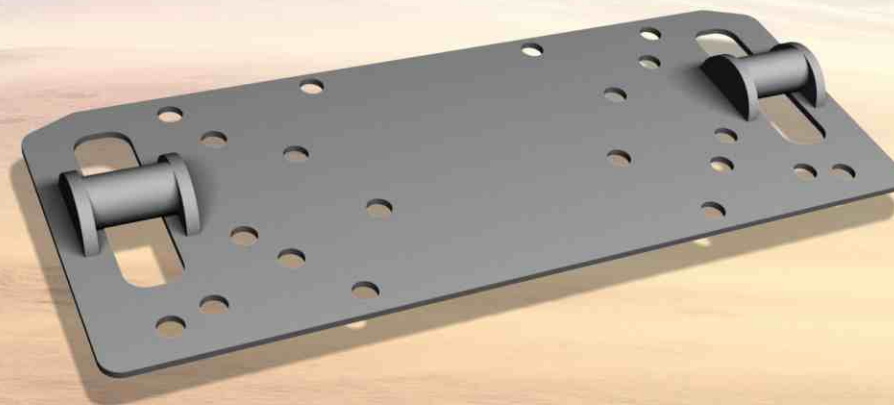

**Площадка крепления для снегоотвала
Yamaha ATV Grizzly 700/550**

артикул: 4.0003.2