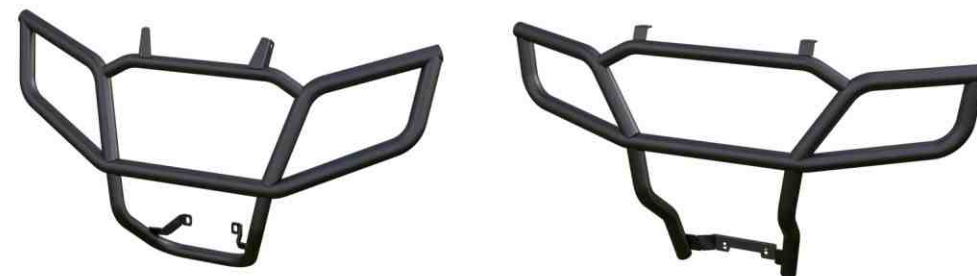

Бампера CF MOTO X8

артикул (перед): CF.0180
артикул (зад): CF.0190