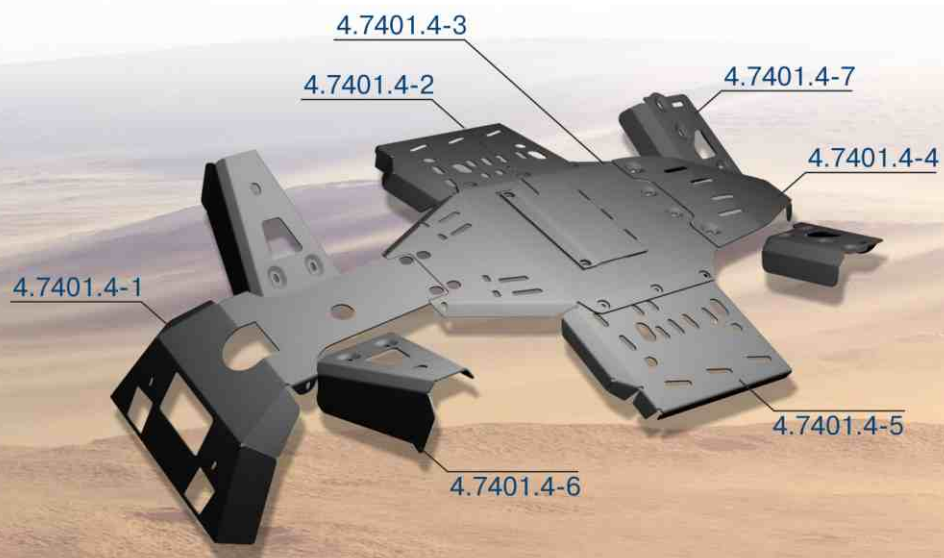

Polaris Sportsman ATV touring 550 efi

двухместный
артикул: 4.7401.4
модельный год: 2011