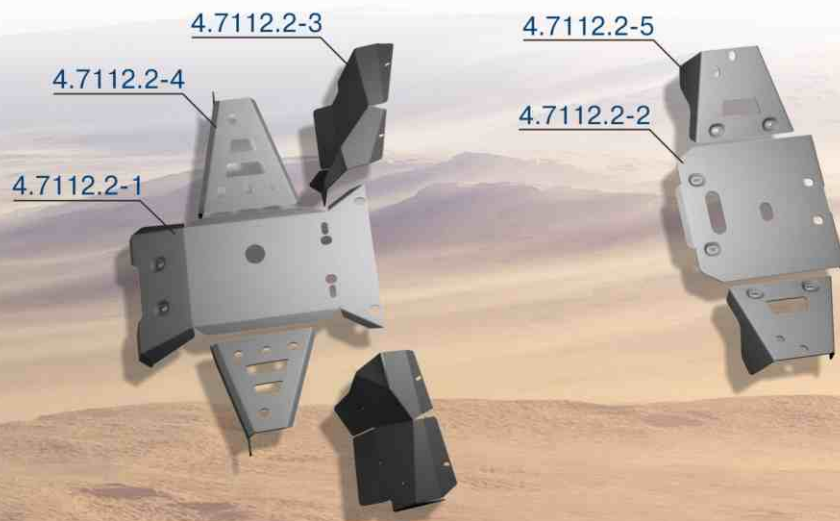

артикул: 4.0003.2

UTV Yamaha Viking

трехместный
артикул: 4.7112.2
модельный год: 2014

Комплект крепежа для лебедки UTV Yamaha Viking

артикул: 4.7111.2

Yamaha UTV Rhino

двухместный
артикул: 4.7102.1
модельный год: 2011