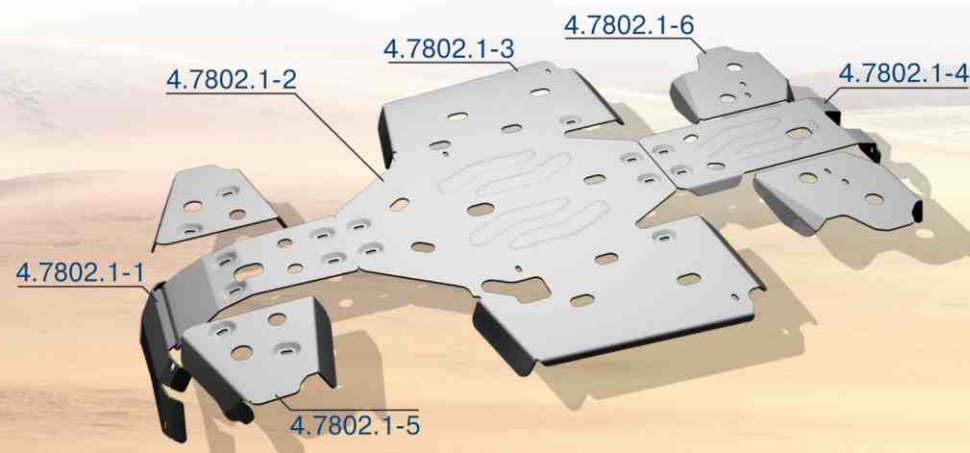

CecTek Gladiator ATV EFI EVO

двухместный
артикул: 4.7801.2
модельный год: 2011

CecTek Kingcobra ATV EFI EVO

одноместный
артикул: 4.7802.1
модельный год: 2011