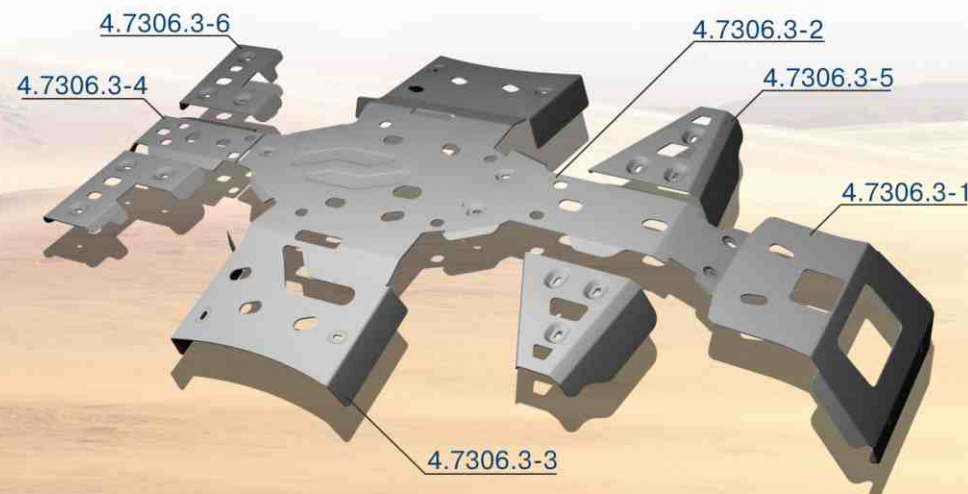

Adly 600 U

одноместный
артикул: 4.8301.1
модельный год: 2011

Arctic Cat ATV 700 MUD PRO

одноместный
артикул: 4.7306.3
модельный год: 2011