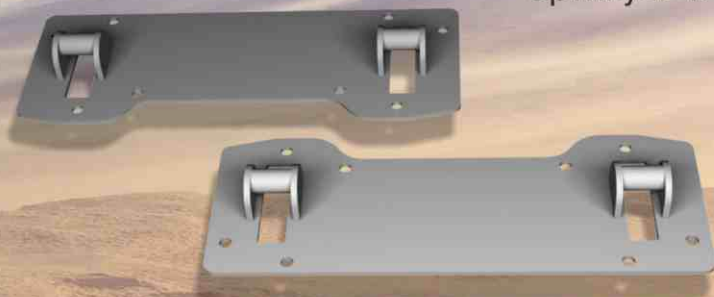

RM 500

двухместный
артикул: 4.7705.3
модельный год: 2013

RM Рысь 500

двухместный
артикул: 4.7706.3
модельный год: 2014

Площадка для установки отвала на RM 500-2/Рысь

артикул: 4.7710.1

RM 500-2 / 650-2

двухместный
артикул: 4.7707.2
модельный год: 2014