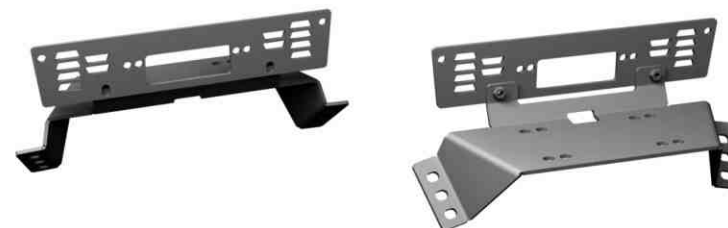

двухместный
артикул: 4.7414.2
модельный год: 2014

Кронштейн лебедки для всех Polaris Sportsman

артикул: 4.7406.2

Кронштейн лебедки для Polaris Ranger 400/500/570

артикул: 4.7427.1

Polaris ATV Sportsman touring 500 H.O.