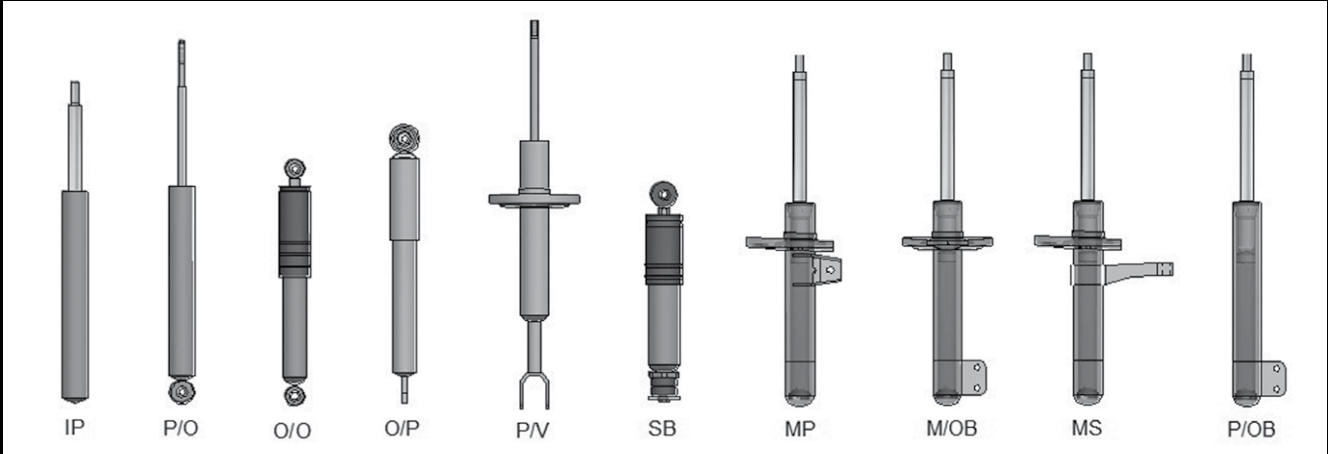

Shock absorber types
English

Stoßdämpfer typen
Deutsch

Schokdemper types
Nederlands

IP	Cartridge	IP	Federbeineinsatz	IP	Inzet patroon
P/O	Pen Top / Eye Bottom	P/O	Stift oben / Auge unter	P/O	Pen bovenzijde / Oog onderzijde
O/O	Eye Top / Eye Bottom	O/O	Auge oben / Auge unter	O/O	Oog bovenzijde / Oog onderzijde
O/P	Eye Top / Pen Bottom	O/P	Auge oben / Stift unter	O/P	Oog bovenzijde / Pen onderzijde
P/V	Pen Top / Fork bottom	P/V	Stift oben / Gabel unter	P/V	Pen bovenzijde / Vork onderzijde
SB	Special Mounting	SB	Spezialbefestigung	SB	Speciale bevestiging
MP	MacPherson Strut	MP	MacPherson Federbein	MP	MacPherson veerpoot
M/OB	MacPherson with Mounting Bottom Bracket	M/OB	MacPherson Federbein mit unter Befestigung	M/OB	MacPherson met onder bevestiging
MS	MacPherson with Steering Arm	MS	MacPherson mit Spurstangenbefestigung	MS	MacPherson met stuurarm
P/OB	Pen Top / Mounting Bottom Bracket	P/OB	Stift oben / unter Befestigung	P/OB	Pen bovenzijde / Onder bevestiging