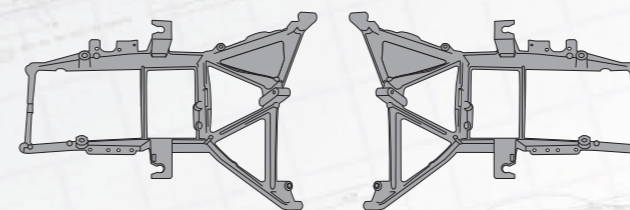

Крепление фары

Алюминий

Сторона	Правая	Левая
MARSHALL №	M3011107	M3011108
Оригинальный №	1295614, 1308795	1295613, 1308794

DAF 95XF, XF95

Крепление фары

Алюминий

Сторона	Правая	Левая
MARSHALL №	M3011109	M3011110
Оригинальный №	1396937, 1439349	1396936, 1439348