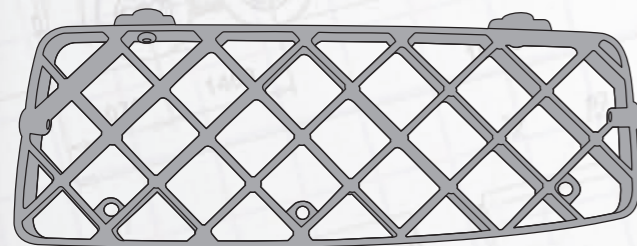

Подножка

средняя

MARSHALL №	M3131426
Оригинальный №	1535048, 1805447