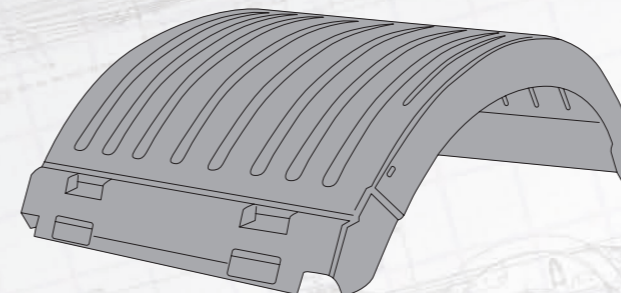

Крыло заднее, часть верхняя

без стяжек

черный, пластик

MARSHALL №	M3100920
Оригинальный №	9305200107