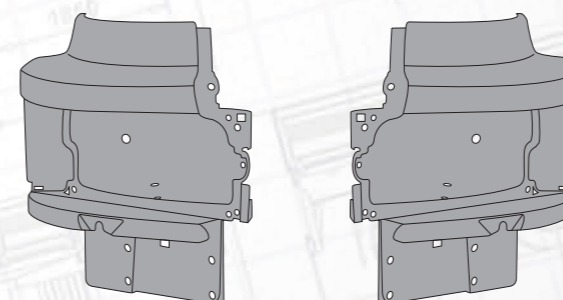

Рамка фары

Страна	Правая	Левая
MARSHALL №	M3131209	M3131210
Оригинальный №	1324600, 1543635	1324599, 1543634