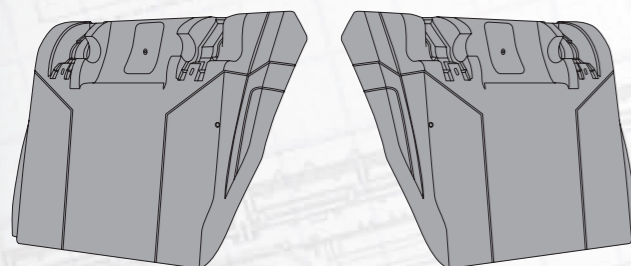

Крыло заднее, часть передняя

2 серия

черный, пластик

Сторона	Правая	Левая
MARSHALL №	M3100905	M3100906
Оригинальный №	9305200119	9305200019