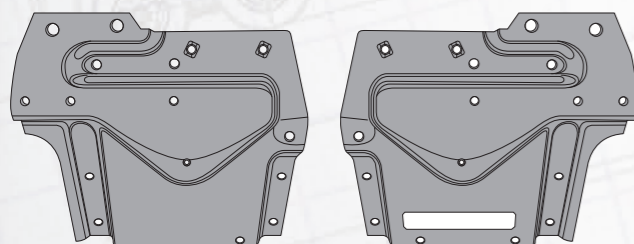

MARSHALL №	M3130131
Оригинальный №	1885996

Сетка бампера

для низкого бампера

MARSHALL №	M3130130
Оригинальный №	1865186

Угол бампера

для низкого бампера

Сторона	Правая	Левая
MARSHALL №	M3130128	M3130129
Оригинальный №	1923745	1923744