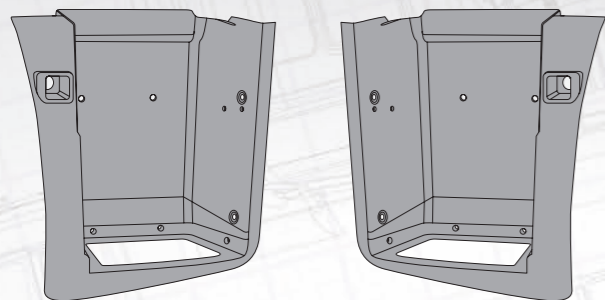

IVECO EUROTCH