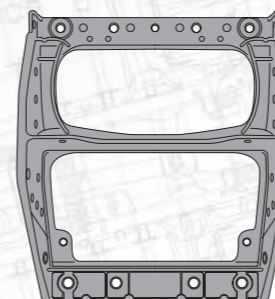

Кронштейн подножки

MARSHALL №	M3121417
Оригинальный №	7421087113