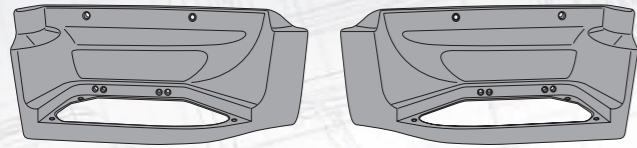

Угол кабины

1-ая серия

Сторона	Правая	Левая
MARSHALL №	M3120603	M3120604
Оригинальный №	5010353330	5010353331

RENAULT MIDLUM

Корпус подножки

Страна	Правая	Левая
MARSHALL №	M3121409	M3121410
Оригинальный №	5010353496	5010353495