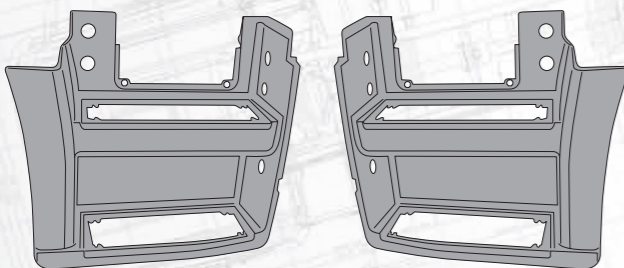

металл

MARSHALL №	M3101429
Оригинальный №	9416663328

Подножка

в крыло корпус подножки, нижняя

металл

MARSHALL №	M3101430
Оригинальный №	9416663428

Корпус подножки

серый, пластик SMC