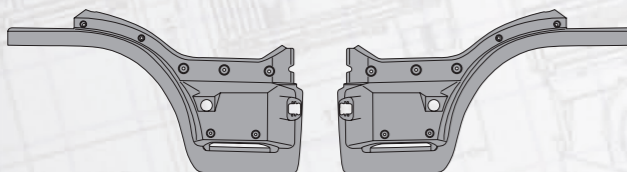

Крыло, корпус подножки

низкая кабина, крашенный

серый, пластик SMC

Страна	Правая	Левая
MARSHALL №	M3091413	M3091414
Оригинальный №	81615100820, 81615100274	81615100821, 81615100275

MAN TGL