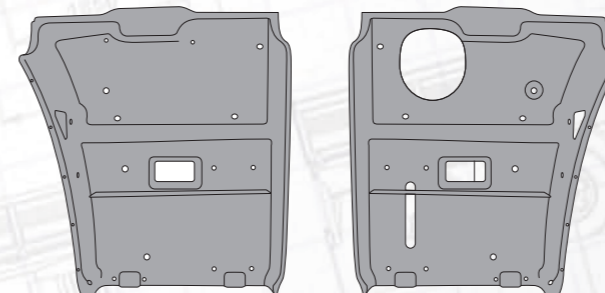

Воздуховод

Страна	Правая	Левая
MARSHALL №	M3130627	M3130628
Оригинальный №	1495957, 1798864, 1749717, 1856474	1495956, 1798863, 1799716, 1856475

Панель крепления подножек

Страна	Правая	Левая
MARSHALL №	M3131417	M3131418
Оригинальный №	1498180, 1854228	1498179, 1854227