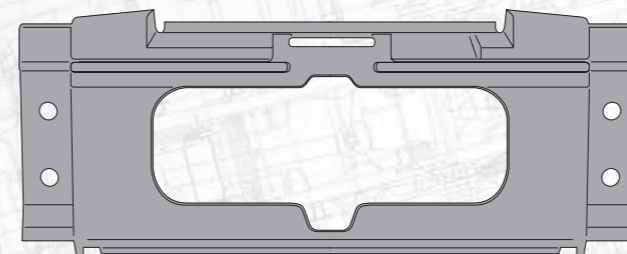

Бампер передний

центр

серый, пластик SMC

MARSHALL №	M3100110
Оригинальный №	9438850201