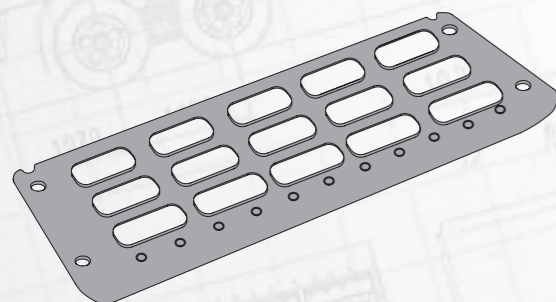

Подножка верхняя

модель FH

MARSHALL №	M3141423
Оригинальный №	20379439, 8191315, 8191105

Подножка средняя

модель FH