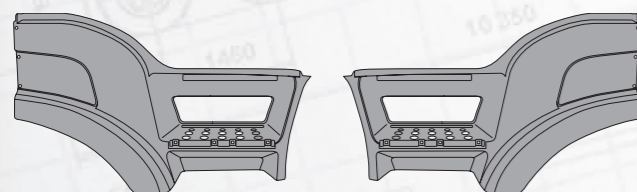

Крыло, корпус подножки

модель AS

Сторона	Правая	Левая
MARSHALL №	M3061419	M3061420
Оригинальный №	504103308	504103305

Крыло, корпус подножки

модель AD/AT

Сторона	Правая	Левая
MARSHALL №	M3061421	M3061422
Оригинальный №	504103239, 504211275	504103238, 504211274