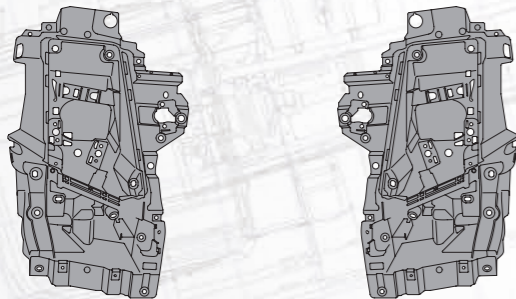

Корпус фары

Сторона	Правая	Левая
MARSHALL №	M3141247	M3141248
Оригинальный №	82056986, 82367957, 82209849	82053690, 82367098, 82209788