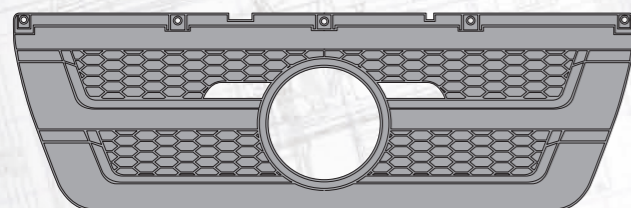

черный, пластик

Сторона	Правая	Левая
MARSHALL №	M3100144	M3100145
Оригинальный №	9438851522	9438851422

Решетка радиатора с сеткой

черный, пластик

MARSHALL №	M3101204
Оригинальный №	9437501418

Сетка решетки радиатора