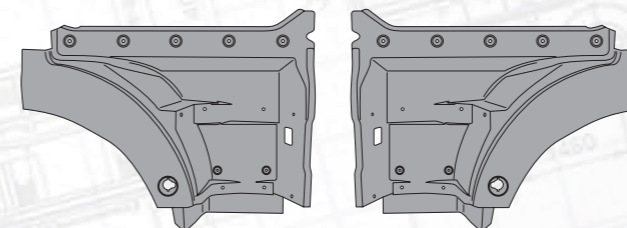

Воздуховод

черный, пластик

Сторона	Правая	Левая
MARSHALL №	M3090607	M3090608
Оригинальный №	81611106048	81611106049

Крыло, корпус подножки

не крашенный

белый, пластик SMC

Сторона	Правая	Левая
MARSHALL №	M3091421	M3091422
Оригинальный №	81615100826	81615100827