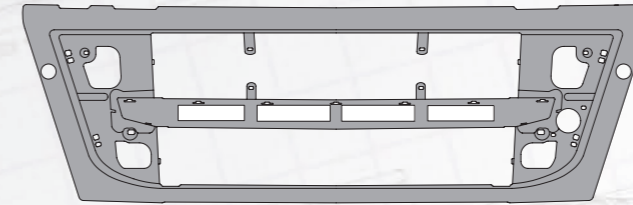

Решетка радиатора нижняя

MARSHALL №	M3141303
Оригинальный №	82090257, 21445754, 82090255, 82065609