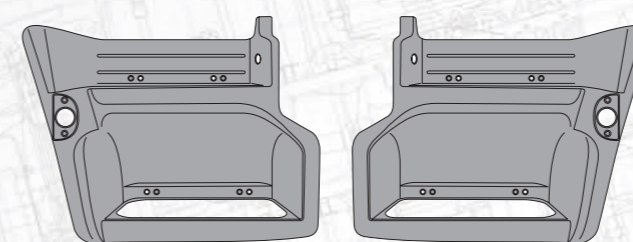

Бампер передний

центральная часть

сталь

MARSHALL №	M3120118
Оригинальный №	5010225412

Угол бампера

MARSHALL №	M3120119
Оригинальный №	5010225411

Корпус подножки

Сторона	Правая	Левая
MARSHALL №	M3121415	M3121416
Оригинальный №	5010225393	5010225392