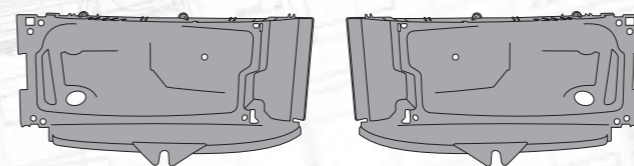

Сетка

нижняя, в нижнюю решетку радиатора

MARSHALL №	M3131226
Оригинальный №	1459142

Панель над корпусом фары

модель CR

Сторона	Правая	Левая
MARSHALL №	M3131141	M3131142
Оригинальный №	1431923	1431922

Корпус фары