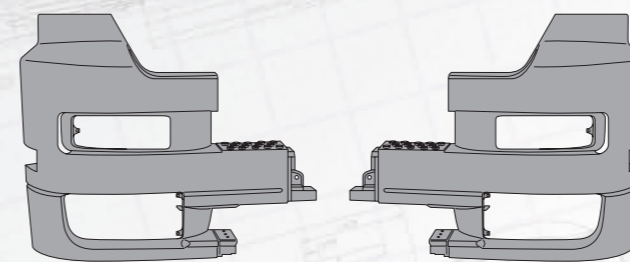

MERCEDES ACTROS MP1 MEGA SPACE

MERCEDES ACTROS MP1 MEGA SPACE

Угол бампера
серый, пластик SMC

Сторона	Правая	Левая
MARSHALL №	M3100108	M3100109
Оригинальный №	9418802870	9418802770

Решетка радиатора

пластик