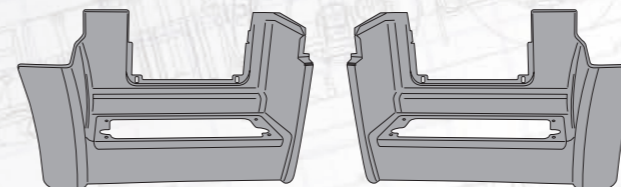

Подножка

в крыло корпус подножки, нижняя

металл

MARSHALL №	M3101430
Оригинальный №	9416663428

Корпус подножки

серый, пластик SMC

Сторона	Правая	Левая
MARSHALL №	M3101405	M3101406
Оригинальный №	9436660901	9436660801