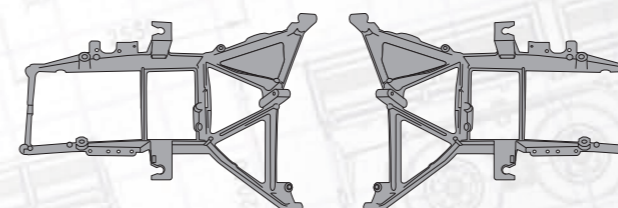

Решетка радиатора

MARSHALL №	M3011213
Оригинальный №	1635802

Рамка фары

Сторона	Правая	Левая
MARSHALL №	M3011206	M3011207
Оригинальный №	1398285, 1398264	1398284, 1398263

Крепление фары

Алюминий

Сторона	Правая	Левая
MARSHALL №	M3011109	M3011110
Оригинальный №	1396937, 1439349	1396936, 1439348