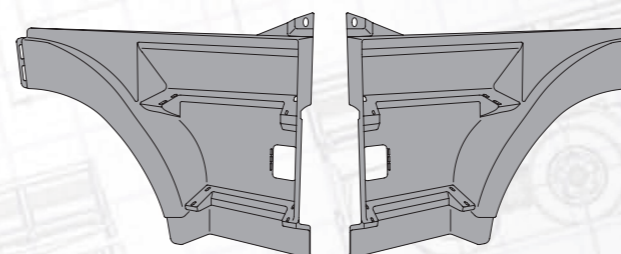

Крыло, корпус подножки

модель FH

Сторона	Правая	Левая
MARSHALL №	M3140907	M3140908
Оригинальный №	3175247, 8144108, 8189301, 8189196, 3981764	3175246, 8144107, 8189300, 8189195, 3981762