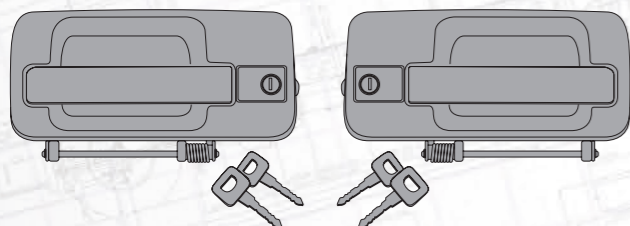

без брызговика

черный, пластик

MARSHALL №	M3100907
Оригинальный №	9305200120, 9305200020

MERCEDES ACTROS MP2 MEGA SPACE

Крыло заднее, часть задняя

с брызговиком

черный, пластик

MARSHALL №	M3100917
Оригинальный №	9305200120, 9305200020