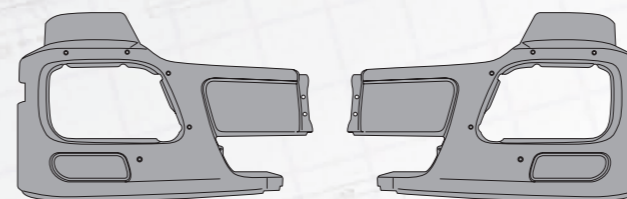

MERCEDES ACTROS MP1 MEGA SPACE

Ручка двери

внутренняя

Сторона	Правая	Левая
MARSHALL №	M3100502	M3100503
Оригинальный №	9417230135, 0007230135	9417230035, 0007230035

MERCEDES ACTROS MP2

MERCEDES ACTROS MP2

Угол бампера