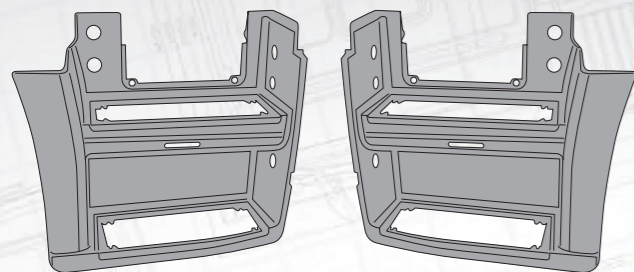

MERCEDES ACTROS MP2 MEGA SPACE