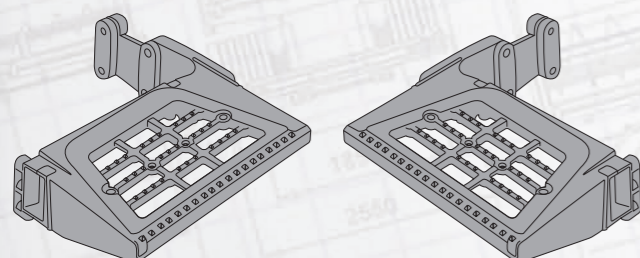

Крепление подножки

Сторона	Правая	Левая
MARSHALL №	M3011408	M3011409
Оригинальный №	1347132, 0961741, 1303944	1347131, 0961740, 1303943