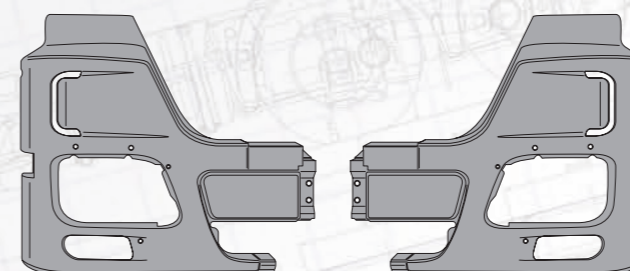

Угол бампера серый, пластик SMC

Сторона	Правая	Левая
MARSHALL №	M3100131	M3100132
Оригинальный №	9438803973	9438803873