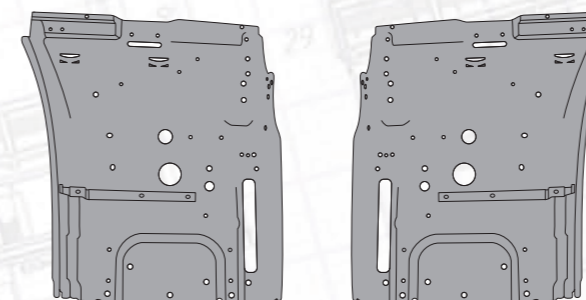

Кронштейн дефлектора кабины

Сторона	Правая	Левая
MARSHALL №	M3130609	M3130610
Оригинальный №	1440113, 1381564	1440108, 1381563, 1726850

Дефлектор кабины

модель CR

Сторона	Правая	Левая
MARSHALL №	M3130605	M3130606
Оригинальный №	1370330	1370329