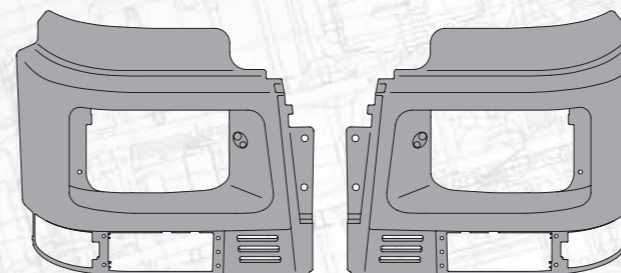

Рамка фары

модель FH

Сторона	Правая	Левая
MARSHALL №	M3141204	M3141205
Оригинальный №	20398386, 1062548, 3980870, 3090972	20398385, 1062547, 3980869, 3090971