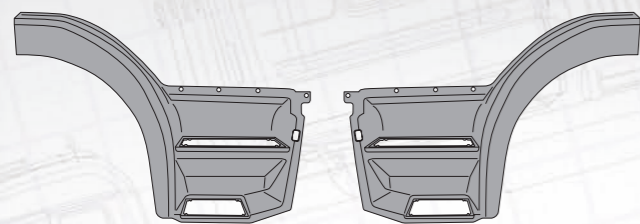

Угол кабины

белый, пластик SMC

Страна	Правая	Левая
MARSHALL №	M3100615	M3100616
Оригинальный №	9738840223	9738840123

MERCEDES ATEGO

Крыло, корпус подножки

серый, пластик SMC

Сторона	Правая	Левая
MARSHALL №	M3100915	M3100916
Оригинальный №	9736663201, 9736603501, 9736603301	9736663101, 9736603201