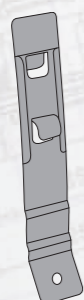

Крепление крыла

MARSHALL №	M3130905
Оригинальный №	1383520

SCANIA CP, CR 1998 - 2005

Кронштейн крыла

Сторона	Правая	Левая
MARSHALL №	M3130903	M3130917
Оригинальный №	1457930, 1725672	1457929, 1725671

Кожух на дверь