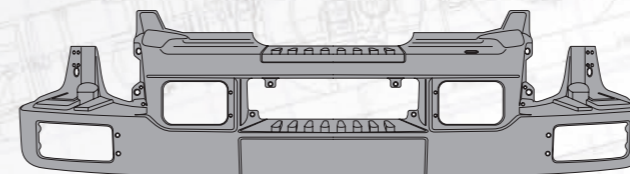

Бампер передний

с отверстиями под противотуманные фары

белый

MARSHALL №	M3120129
Оригинальный №	5010623868