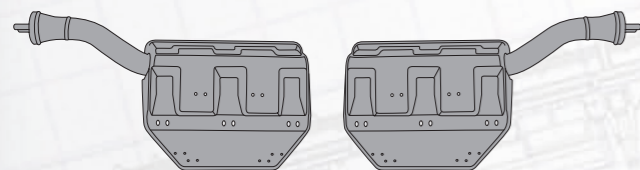

Держатель заднего фонаря

Сторона	Правая	Левая
MARSHALL №	M3130939	M3130940
Оригинальный №	1368652	1362708

Стяжка крыла

MARSHALL №	M3130904
Оригинальный №	1383858, 1377600, 1358343

Крепление крыла

MARSHALL №	M3130905
Оригинальный №	1383520