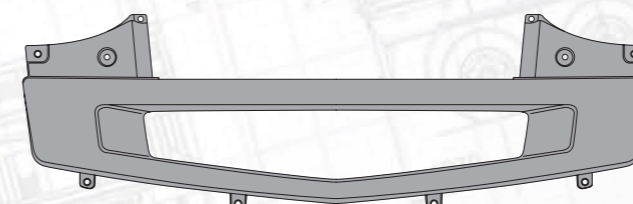

MARSHALL №	M3120102
Оригинальный №	5010544563

Решетка в бампере

2-ая серия

MARSHALL №	M3120124
Оригинальный №	5010468582

Сетка решетки

2-ая серия

MARSHALL №	M3120125
Оригинальный №	5010468941

RENAULT MAGNUM