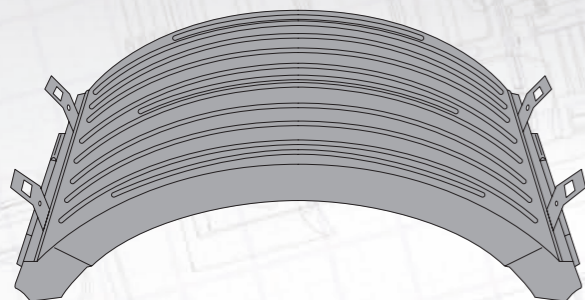

MERCEDES ACTROS MP3 MEGA SPACE

Крыло заднее, часть верхняя

со стяжками

черный, пластик

MARSHALL №	M3100918
Оригинальный №	9305200207