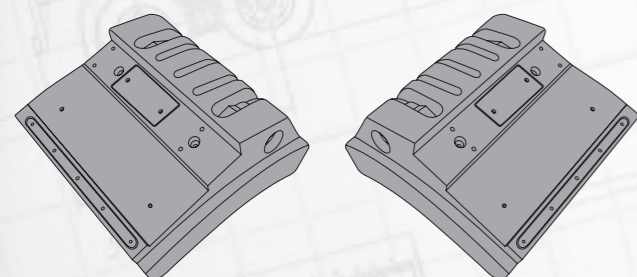

Крыло заднее, часть задняя

черный, пластик

Сторона	Правая	Левая
MARSHALL №	M3090905	M3090906
Оригинальный №	81664100172	81664100173