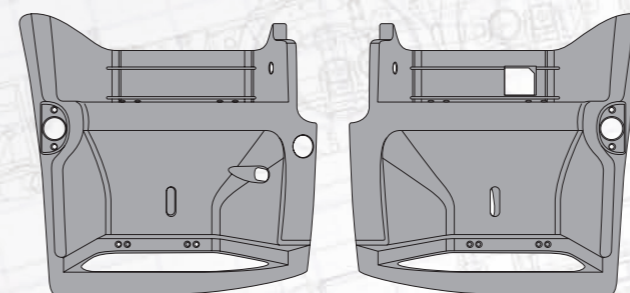

Корпус подножки

Сторона	Правая	Левая
MARSHALL №	M3121401	M3121402
Оригинальный №	7421304658, 5010225722	7421304660, 5010225068