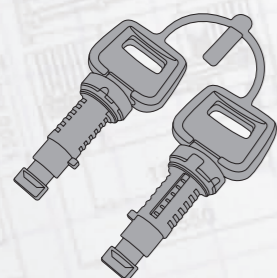

Резина

MARSHALL №	M3010901
Оригинальный №	1340450

Накладка внешней ручки двери

Сторона	Правая	Левая
MARSHALL №	M3010501	M3010502
Оригинальный №	1305480	1305479

Личинка замка двери с 2 ключами

MARSHALL №	M3011505
Оригинальный №	1336529