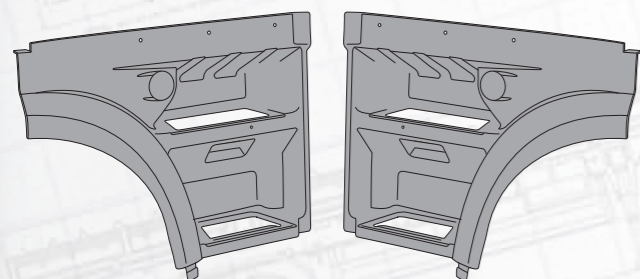

Крыло, корпус подножки

Сторона	Правая	Левая
MARSHALL №	M3010909	M3010910
Оригинальный №	1656924, 1796245, 1656928, 1836305	1656923, 1796244, 1656927, 1836304