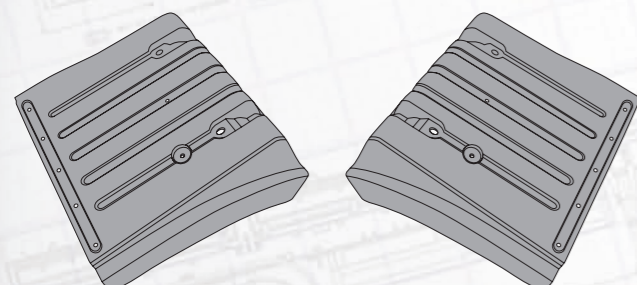

Крыло заднее, часть передняя

черный, пластик

Сторона	Правая	Левая
MARSHALL №	M3090903	M3090904
Оригинальный №	81664100294	81664100299, 81664100293, 81664100169