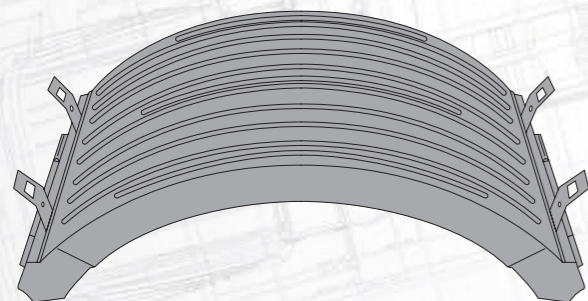

Крыло заднее, часть верхняя

со стяжками

черный, пластик

MARSHALL №	M3100918
Оригинальный №	9305200207