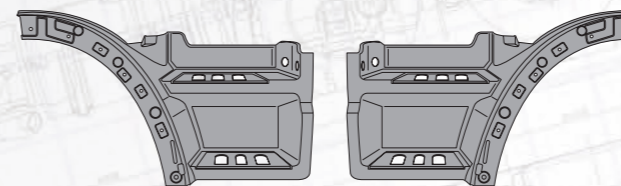

Крыло, корпус подножки

серый, пластик SMC

Сторона	Правая	Левая
MARSHALL №	M3101414	M3101415
Оригинальный №	9436600201	9436600101