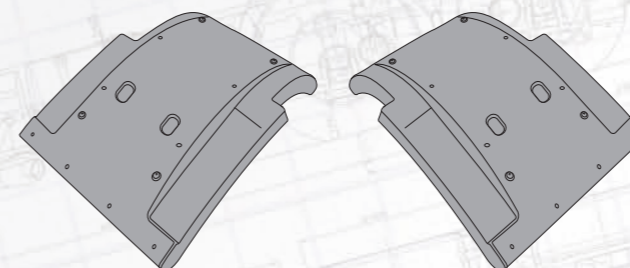

Крыло кабины

с креплениями

Сторона	Правая	Левая
MARSHALL №	M3010917	M3010918
Оригинальный №	1659258	1659257

Крыло заднее, часть передняя/задняя