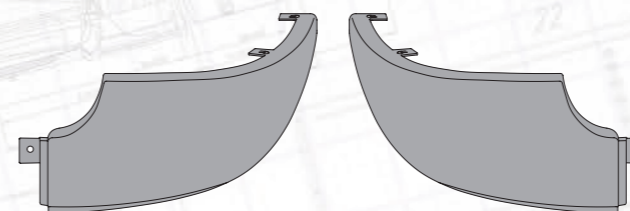

Бампер передний

центральная часть

темно-серый, пластик

MARSHALL №	M3140103
Оригинальный №	3175417, 20529740

Угол бампера

темно-серый, пластик

Сторона	Правая	Левая
MARSHALL №	M3140104	M3140105
Оригинальный №	3175419, 20529742	3175418, 20529741