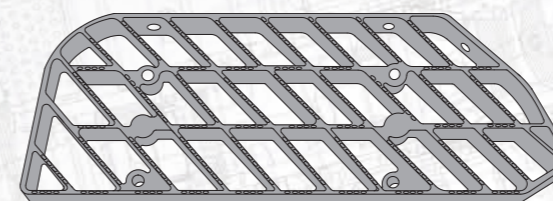

Подножка

MARSHALL №	M3141403
Оригинальный №	1598743

Ручка двери внешняя

MARSHALL №	M3140501
Оригинальный №	1614564

Уплотнитель ручки двери

MARSHALL №	M3141501
Оригинальный №	1312333

Scania AB – крупнейший шведский производитель коммерческого транспорта, в основном тяжелых грузовиков и автобусов. Также компания специализируется на производстве дизельных двигателей для грузовиков и морских судов.