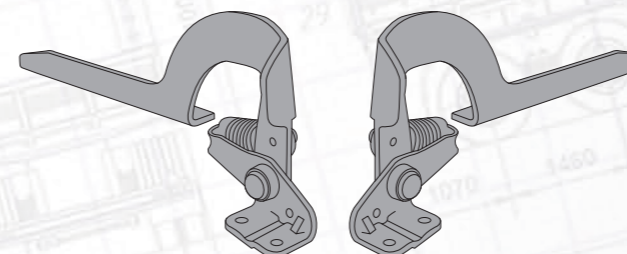

MARSHALL №	M3131202
Оригинальный №	1366832, 1870689, 1366243

Решетка радиатора нижняя

MARSHALL №	M3131203
Оригинальный №	1366384

Кронштейн верхней решетки радиатора

Страна	Правая	Левая
MARSHALL №	M3131211	M3131212
Оригинальный №	1366288, 1393447	1366287, 1383887