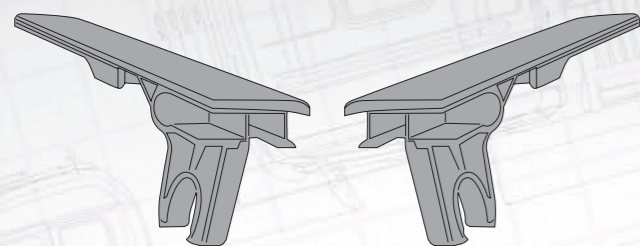

MAN F2000

Ручка двери внутренняя

внутренняя

Сторона	Правая	Левая
MARSHALL №	M3091503	M3091504
Оригинальный №	81626410100	81626410099