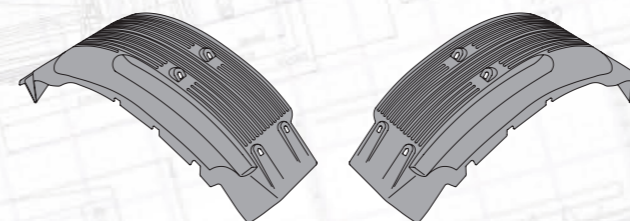

Крыло кабины

передняя часть

Сторона	Правая	Левая
MARSHALL №	M3140925	M3140931
Оригинальный №	20372065	20372064