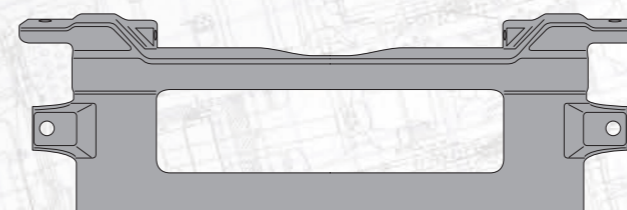

Бампер передний

центр

серый, пластик SMC

MARSHALL №	M3100114
Оригинальный №	9418851401

Подложка в бампере

металл

MARSHALL №	M3100115
Оригинальный №	9418801670