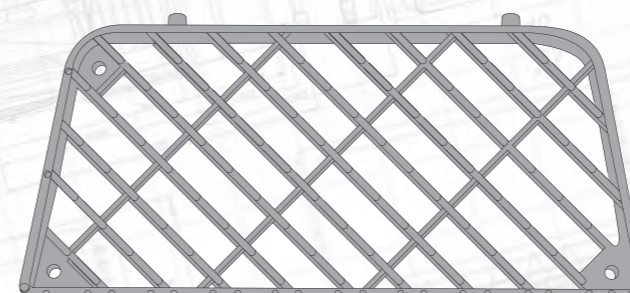

Подножка верхняя

MARSHALL №	M3121407
Оригинальный №	5010225181