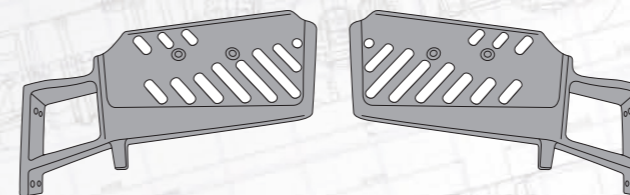

Опора подножки

Алюминий

Сторона	Правая	Левая
MARSHALL №	M3011421	M3011422
Оригинальный №	1407316, 1405227	1407317, 1405228