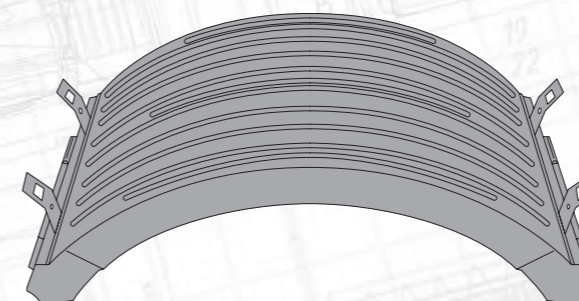

Подножка в бампере

1 серия

металл

MARSHALL №	M3100115
Оригинальный №	9418801670

Бампер передний

центр, 2 серия

серый, пластик SMC

MARSHALL №	M3100114
Оригинальный №	9418851401