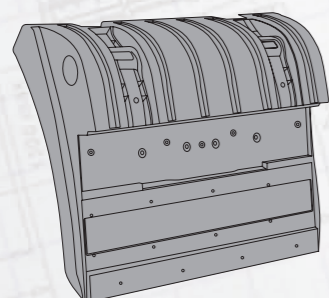

Крыло заднее, часть задняя

с брызговиком, 2 серия

черный, пластик

MARSHALL №	M3100917
Оригинальный №	9305200120, 9305200020