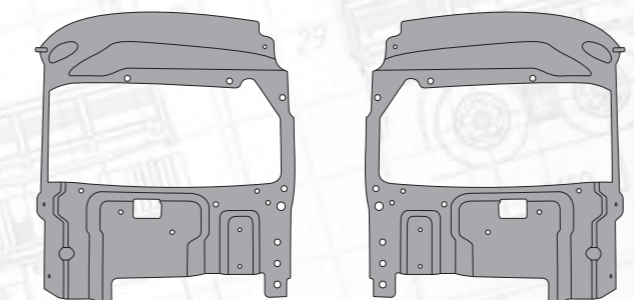

Кронштейн фары

Сторона	Правая	Левая
MARSHALL №	M3131232	M3131233
Оригинальный №	1438558, 1727992	1438557, 1727991

Кронштейн противотуманной фары