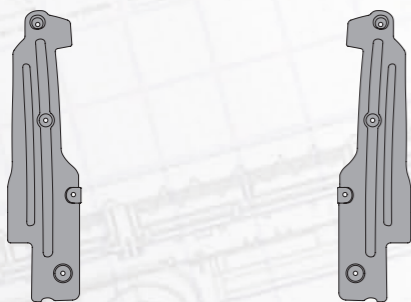

Планка рамки фары

Сторона	Правая	Левая
MARSHALL №	M3141231	M3141232
Оригинальный №	20453931, 20507021	20453930, 20507020