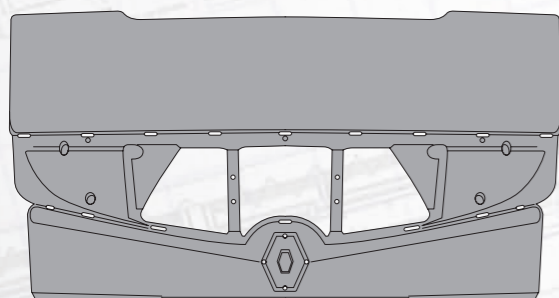

Панель передняя

с решеткой

MARSHALL №	M3121301
Оригинальный №	5010578248

Панель передняя

без решетки

MARSHALL №	M3121302
Оригинальный №	5010578247

Решетка в переднюю панель

MARSHALL №	M3121303
Оригинальный №	5010578534