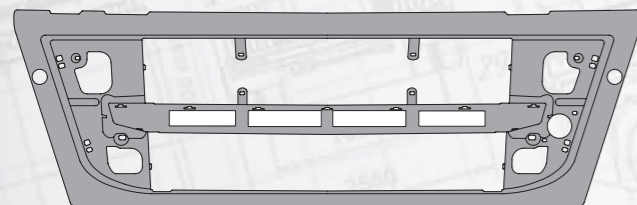

Решетка радиатора нижняя

MARSHALL №	M3141251
Оригинальный №	82090257, 21445754, 82090255, 82065609