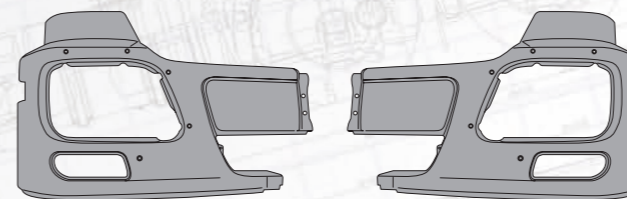

Угол бампера

с отверстием под противотуманную фару

серый, пластик SMC

Сторона	Правая	Левая
MARSHALL №	M3100117	M3100118
Оригинальный №	9438800770, 9438800173	9438800670, 9438800073