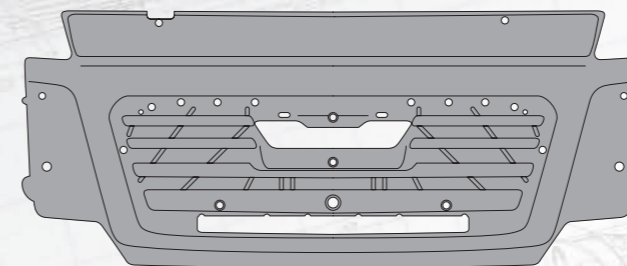

MAN TGX

Панель передняя

не крашенная

белый, пластик SMC

MARSHALL №	M3091308
Оригинальный №	81611106041