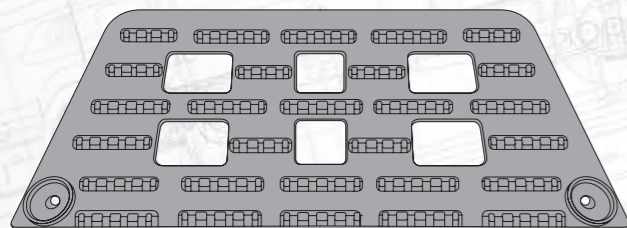

Подножка

пластик

MARSHALL №	M3101424
Оригинальный №	9436660028