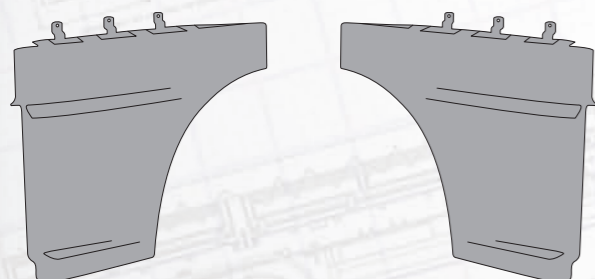

Удлинитель двери

Сторона	Правая	Левая
MARSHALL №	M3010503	M3010504
Оригинальный №	1295620	1295619