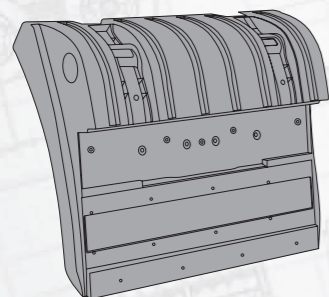

черный, резина

MARSHALL №	M3100901
Оригинальный №	9415220167

Крыло заднее, часть передняя

2 серия

черный, пластик

Сторона	Правая	Левая
MARSHALL №	M3100905	M3100906
Оригинальный №	9305200119	9305200019

Крыло заднее, часть задняя