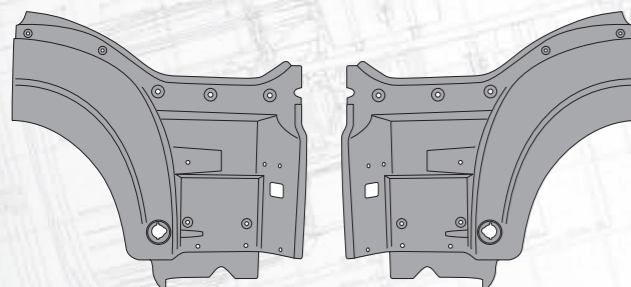

не крашенный
белый, пластик SMC

Сторона	Правая	Левая
MARSHALL №	M3091417	M3091418
Оригинальный №	81615100758, 81615100470	81615100757

Крыло, корпус подножки

не крашенный, с отверстиями
белый, пластик SMC