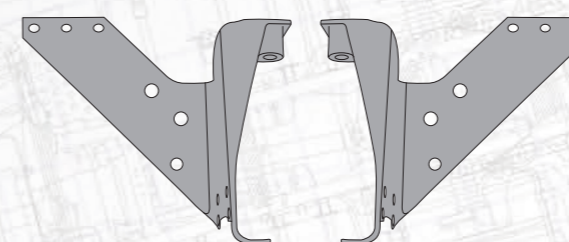

Повышенная прочность деталей:

Ребра жесткости на деталях имеют форму и толщину как у продукции, поставляемой на конвейеры. Такие детали не требуют установки дополнительных усилителей для сохранения прочности.

Бампер передний

Металл

MARSHALL №	M3010105
Оригинальный №	1363375, 1440248, 1656562, 1826226, 1393015

Бампер передний

Металл

MARSHALL №	M3010119
Оригинальный №	1661269, 1426274

Крепление бампера

Страна	Правая	Левая
MARSHALL №	M3010103	M3010104
Оригинальный №	1699473, 1438577, 1696663	1699473, 1438577, 1696663