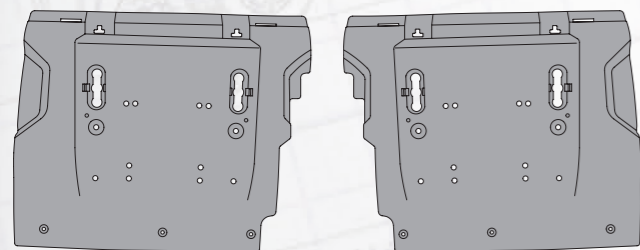

Крыло заднее

задняя часть

MARSHALL №	M3140932
Оригинальный №	21094394

Удлинитель двери

Сторона	Правая	Левая
MARSHALL №	M3140524	M3140525
Оригинальный №	20467038	20467037

Крыло заднее

передняя часть

MARSHALL №	M3140933
Оригинальный №	21094391