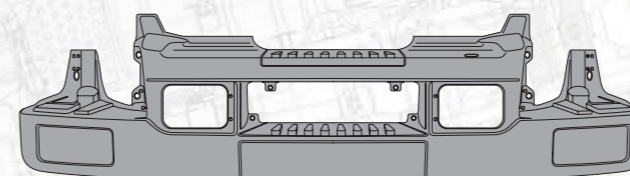

серый

MARSHALL №	M3120115
Оригинальный №	5010544308

Бампер передний

с отверстиями под противотуманные фары

белый

MARSHALL №	M3120129
Оригинальный №	5010623868

Бампер передний

без отверстий под противотуманные фары