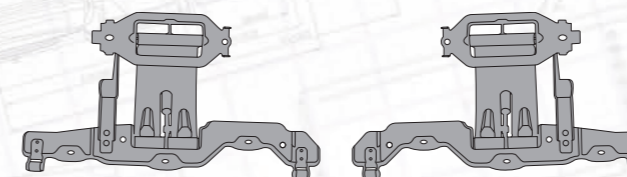

Воздуховод

модель CR

Сторона	Правая	Левая
MARSHALL №	M3130613	M3130614
Оригинальный №	1381566	1381565

Дефлектор кабины

модель CR

Сторона	Правая	Левая
MARSHALL №	M3130607	M3130608
Оригинальный №	1386958, 1537675	1386957