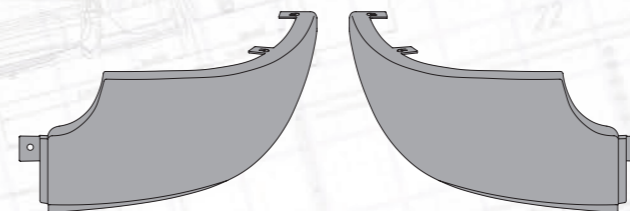

Угол бампера

темно-серый, пластик

Сторона	Правая	Левая
MARSHALL №	M3140104	M3140105
Оригинальный №	3175419, 20529742	3175418, 20529741

Бампер передний

центральная часть

черный, сталь

MARSHALL №	M3140112
Оригинальный №	20398709, 20711859, 20499243, 20429679