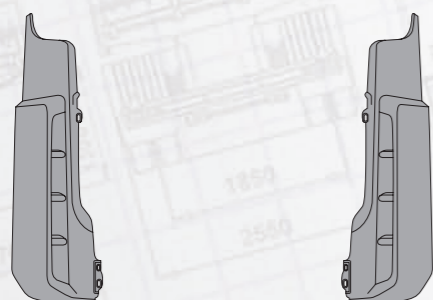

Дефлектор кабины

Сторона	Правая	Левая
MARSHALL №	M3120605	M3120606
Оригинальный №	5010578238	5010578237