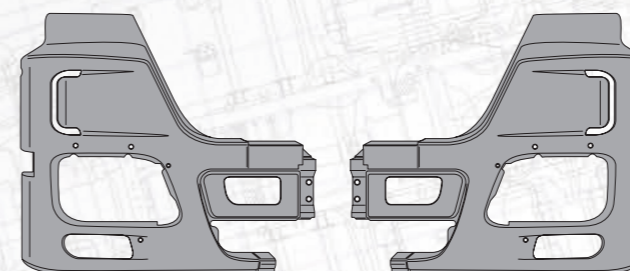

Угол бампера серый, пластик SMC

Сторона	Правая	Левая
MARSHALL №	M3100122	M3100123
Оригинальный №	9438800104, 9438804573	9438800004, 9438804473