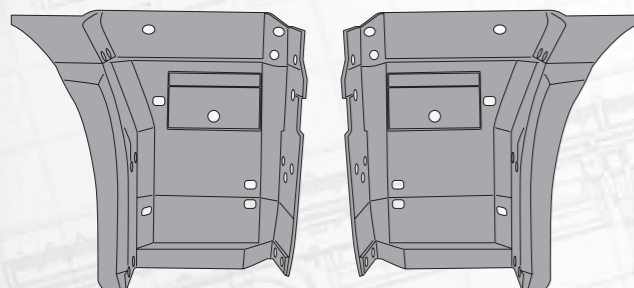

Корпус подножки

серый, пластик SMC

Сторона	Правая	Левая
MARSHALL №	M3101401	M3101402
Оригинальный №	9416600301, 9416660301	9416600201, 9416660201