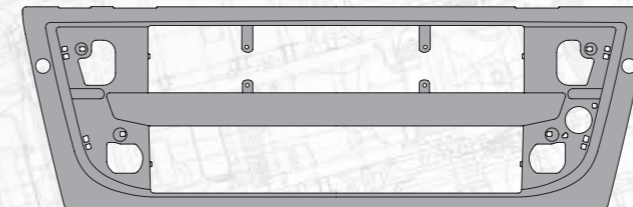

Решетка радиатора нижняя

MARSHALL №	M3141304
Оригинальный №	82056840, 82065607, 21445302