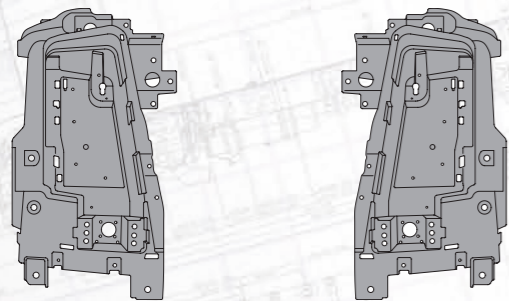

Корпус фары

Сторона	Правая	Левая
MARSHALL №	M3141139	M3141241
Оригинальный №	20453628, 20534601, 20827044, 20917958	20453627, 20534600, 20827042, 20917957