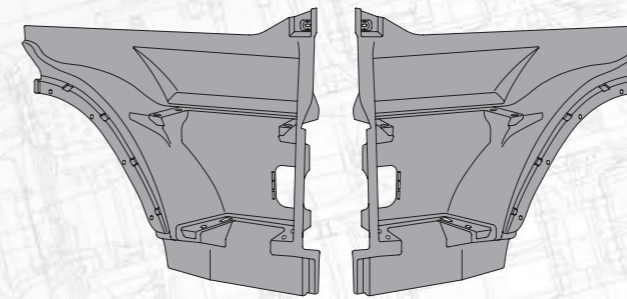

Крыло, корпус подножки

Сторона	Правая	Левая
MARSHALL №	M3140916	M3140917
Оригинальный №	3175928	3175927

Продолжение крыла