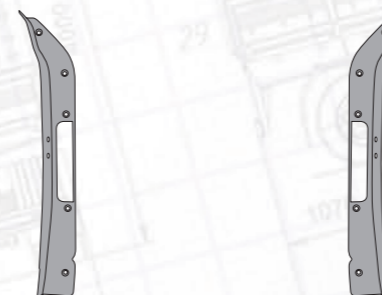

Заглушка бампера

серый, пластик

Сторона	Правая	Левая
MARSHALL №	M3090124	M3090125
Оригинальный №	81416100232	81416100231