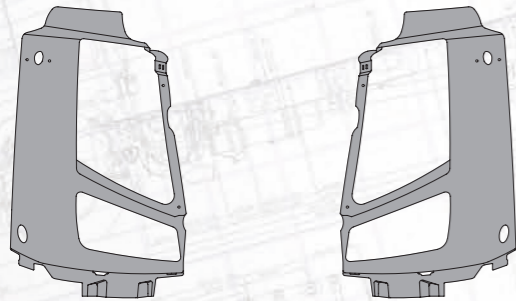

Рамка фары

Сторона	Правая	Левая
MARSHALL №	M3141249	M3141250
Оригинальный №	82076266, 82051316, 21478755	82056296, 82076158, 21478759