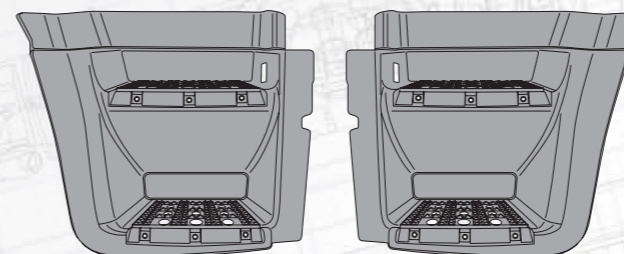

IVECO STRALIS '02-'06

Подножка

в крыло корпус подножки

модель AD/AT

Сторона	Правая	Левая
MARSHALL №	M3061431	M3061432
Оригинальный №	504242108	504242109

Корпус подножки

модель STRALIS, TRAKKER

Сторона	Правая	Левая
MARSHALL №	M3061409	M3061410
Оригинальный №	500375431, 42553998	42553997, 500375430