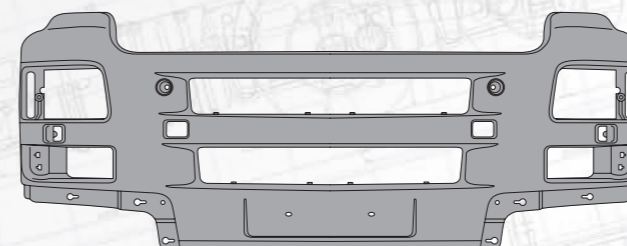

металл

MARSHALL №	M3091409
Оригинальный №	81615105187

Бампер передний

не крашенный

белый, пластик SMC

MARSHALL № M3090114

Оригинальный № 81416100307, 81416100237

Бампер передний