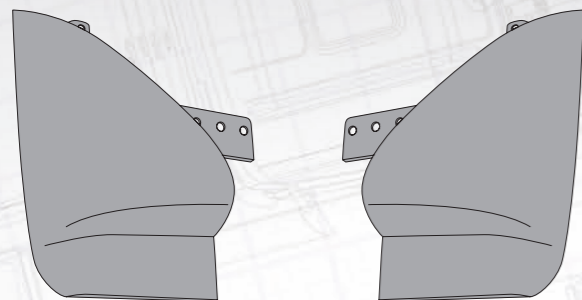

IVECO STRALIS '02-'06

Угол юбки бампера

Сторона	Правая	Левая
MARSHALL №	M3060110	M3060111
Оригинальный №	504065985	504065984