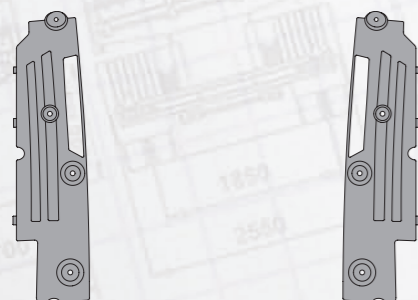

Сторона	Правая	Левая
MARSHALL №	M3141262	M3141263
Оригинальный №	82056991, 21451002	82052484

VOLVO FH 2008 -