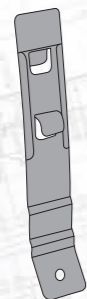

MARSHALL №	M3130938
Оригинальный №	1357602

Держатель заднего фонаря

Сторона	Правая	Левая
MARSHALL №	M3130939	M3130940
Оригинальный №	1368652	1362708

SCANIA R 2010

Стяжка крыла

MARSHALL №	M3130904
Оригинальный №	1383858, 1377600, 1358343