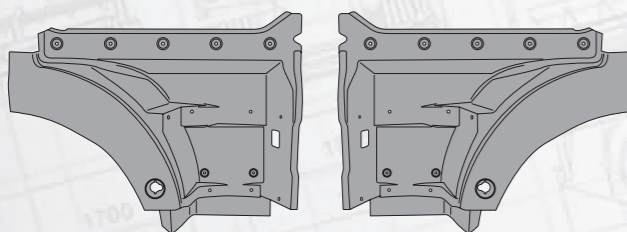

Крыло, корпус подножки

не крашенный

белый, пластик SMC

Сторона	Правая	Левая
MARSHALL №	M3090910	M3090911
Оригинальный №	81615100402	81615100401

MAN TGA XLX-XXL