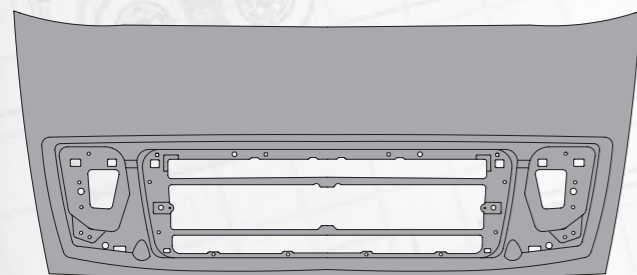

Решетка радиатора верхняя

MARSHALL №	M3141243
Оригинальный №	21190825, 82056727