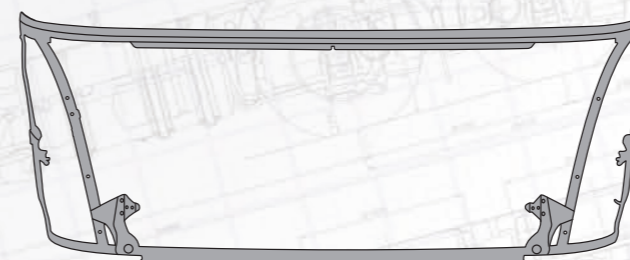

Каркас решетки радиатора

MARSHALL №	M3131250
Оригинальный №	1859174