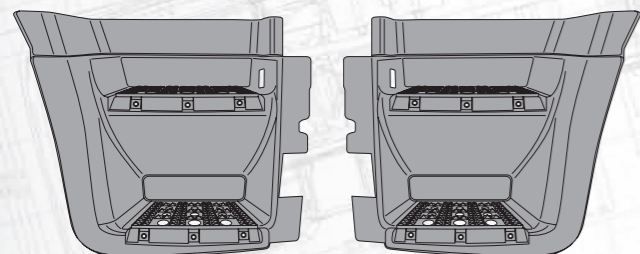

IVECO STRALIS 2007 –

Крыло, корпус подножки

Сторона	Правая	Левая
MARSHALL №	M3061419	M3061420
Оригинальный №	504103308	504103305

Корпус подножки

темно-серый

Сторона	Правая	Левая
MARSHALL №	M3061423	M3061424
Оригинальный №	2997119	2997118