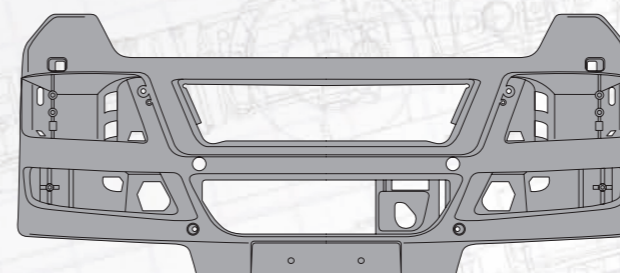

Бампер передний

не крашенный, с креплением под ACC

белый, пластик SMC

MARSHALL №	M3090139
Оригинальный №	81416100402

Угол бампера

серый, пластик

Сторона	Правая	Левая
MARSHALL №	M3090140	M3090141
Оригинальный №	81416140026, 81416140030	81416140025, 81416140029

Накладка бампера

пластик

MARSHALL №	M3090154
Оригинальный №	81416140041, 81416140012