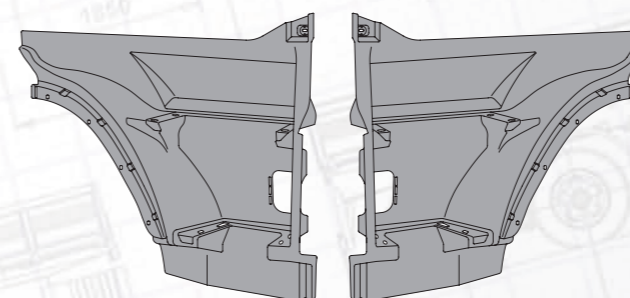

Боковая панель кабины

модель FM

Сторона	Правая	Левая
MARSHALL №	M3140203	M3140204
Оригинальный №	1619665	1619664

Крышка бардачка

MARSHALL №	M3140404
Оригинальный №	1096730

Крыло, корпус подножки

модель FH

Сторона	Правая	Левая
MARSHALL №	M3140916	M3140917
Оригинальный №	3175928	3175927