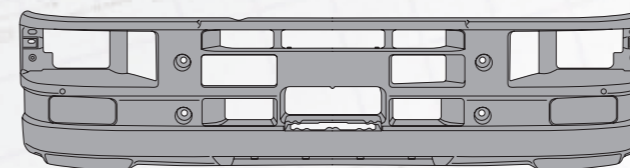

IVECO EUROCARGO 60

Крышка аккумулятора

MARSHALL № M3061001

Оригинальный № 98474429

IVECO EUROCARGO 120, 150

IVECO EUROCARGO 120, 150

Бампер передний

модель 120