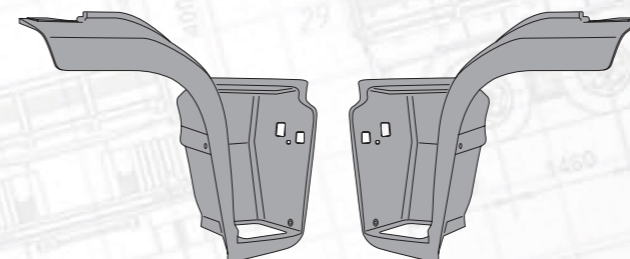

Крыло, корпус подножки

модель 120

темно-серый

Сторона	Правая	Левая
MARSHALL №	M3060912	M3060913
Оригинальный №	500317956	500318079

Крыло, корпус подножки

модель 120

светло-серый

Сторона	Правая	Левая
MARSHALL №	M3060914	M3060915
Оригинальный №	8142605	8142609