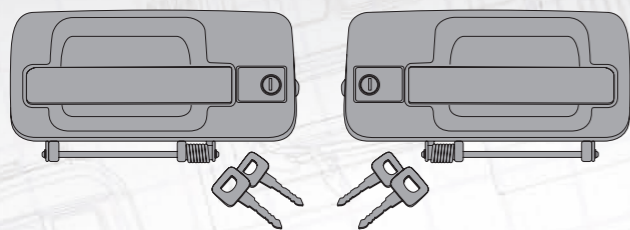

MERCEDES ACTROS MP2

Ручка двери

внешняя

Сторона	Правая	Левая
MARSHALL №	M3100505	M3100501
Оригинальный №	9417600559	9417600459