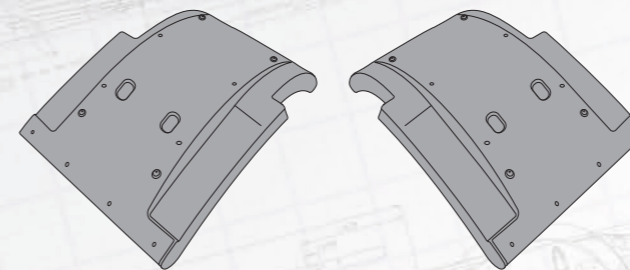

Крепление подножки

Сторона	Правая	Левая
MARSHALL №	M3011408	M3011409
Оригинальный №	1347132, 0961741, 1303944	1347131, 0961740, 1303943

DAF 95XF, XF95

Крыло заднее

без крепления

Сторона	Правая	Левая
MARSHALL №	M3010904	M3010905
Оригинальный №	1659254, 1389297, 1369438	1659253, 1389296, 1369437