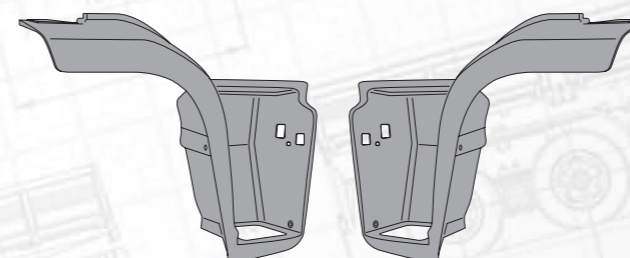

Крыло, корпус подножки

модель 120

темно-серый

Сторона	Правая	Левая
MARSHALL №	M3060912	M3060913
Оригинальный №	500317956	500318079

Крыло, корпус подножки

модель 120

светло-серый

Сторона	Правая	Левая
MARSHALL №	M3060914	M3060915
Оригинальный №	8142605	8142609