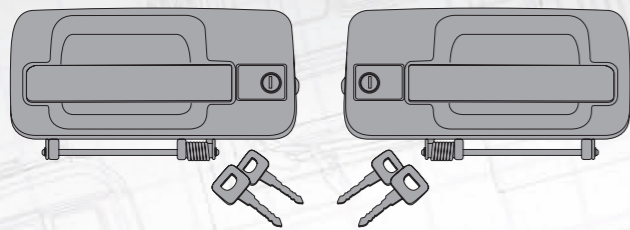

MERCEDES ACTROS MP3

Ручка двери

внешняя

Сторона	Правая	Левая
MARSHALL №	M3100505	M3100501
Оригинальный №	9417600559	9417600459