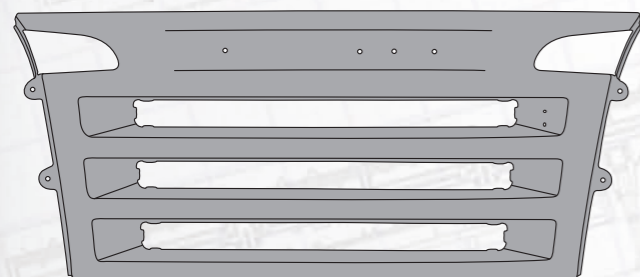

MARSHALL №	M3131234
Оригинальный №	1523509

Заглушка

в угол бампера, внутренняя

MARSHALL №	M3131235
Оригинальный №	1523508

Каркас решетки радиатора

модель CR

MARSHALL №	M3131304
Оригинальный №	1451246, 1721731, 1746585, 1804628