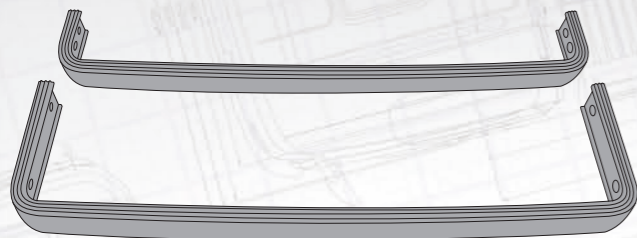

SCANIA R, P series

Набор подножек в крышке аккумулятора

2 шт.

MARSHALL № M3131006

Оригинальный № 1425051+1425052