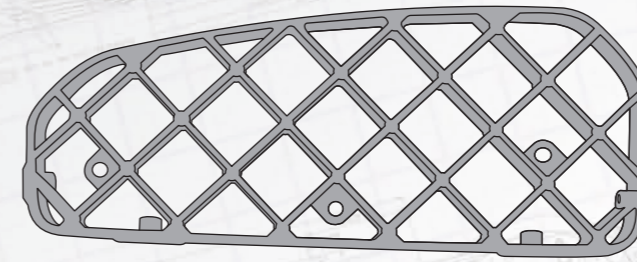

Подножка

нижняя

MARSHALL №	M3131425
Оригинальный №	1535052