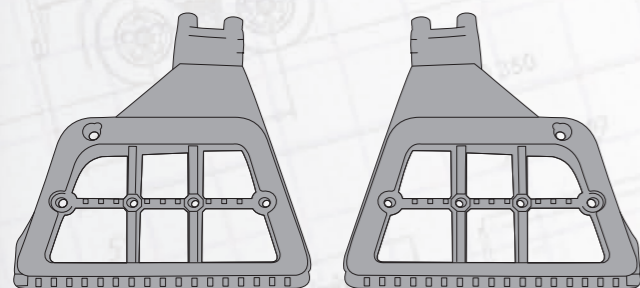

Подножка верхняя

MARSHALL №	M3011403
Оригинальный №	673144

Подножка средняя

MARSHALL №	M3011404
Оригинальный №	673143

Подножка нижняя

MARSHALL №	M3011405
Оригинальный №	961229, 962643

Крепление подножки

Сторона	Правая	Левая
MARSHALL №	M3011406	M3011407
Оригинальный №	1445564, 1447282, 1605933	1445563, 1447281, 1605932