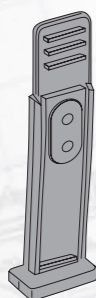

Стяжка крыла

черный, резина

MARSHALL №	M3090901
Оригинальный №	81664100226