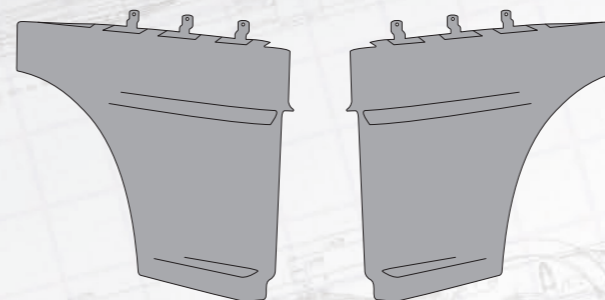

Удлинитель двери

Сторона	Правая	Левая
MARSHALL №	M3010503	M3010504
Оригинальный №	1295620	1295620