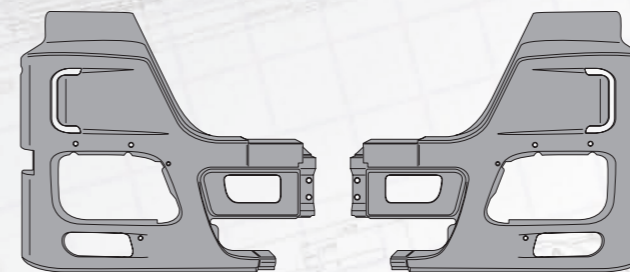

MERCEDES ACTROS MP3 MEGA SPACE

MERCEDES ACTROS MP3 MEGA SPACE

Угол бампера
серый, пластик SMC

Страна	Правая	Левая
MARSHALL №	M3100122	M3100123
Оригинальный №	9438800104, 9438804573	9438800004, 9438804473