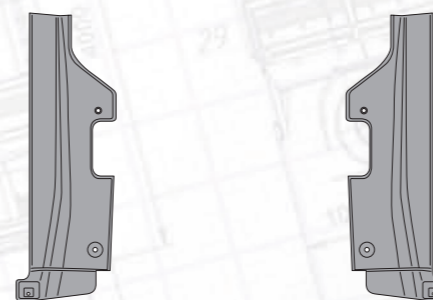

Часть угла бампера

серый, пластик

Сторона	Правая	Левая
MARSHALL №	M3100127	M3100128
Оригинальный №	9438850322	9438850222