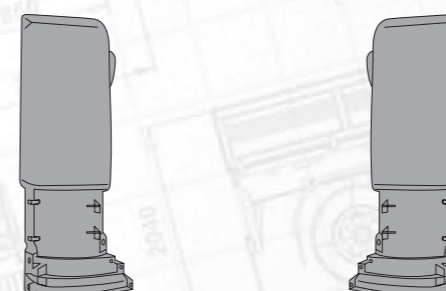

металл

MARSHALL №	M3100115
Оригинальный №	9418801670

Решетка радиатора

пластик

MARSHALL №	M3101201
Оригинальный №	9417511218, 9417511018

Дефлектор кабины

серый, пластик SMC

Страна	Правая	Левая
MARSHALL №	M3100601	M3100602
Оригинальный №	9418840322	9418840222