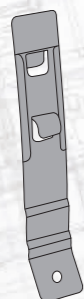

Держатель заднего фонаря

Сторона	Правая	Левая
MARSHALL №	M3130939	M3130940
Оригинальный №	1368652	1362708

Стяжка крыла

MARSHALL №	M3130904
Оригинальный №	1383858, 1377600, 1358343

Крепление крыла

MARSHALL №	M3130905
Оригинальный №	1383520