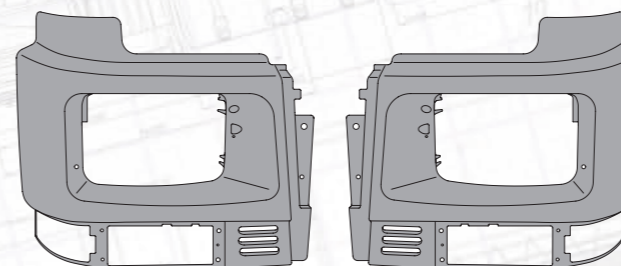

Рамка фары

модель FM

Сторона	Правая	Левая
MARSHALL №	M3141206	M3141207
Оригинальный №	8191562, 20398388	8191561, 20398387

Планка рамки фары