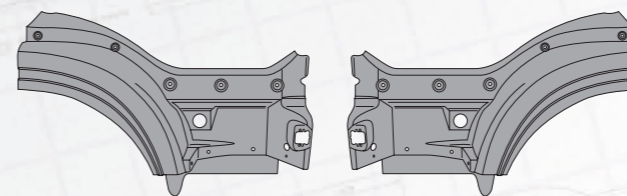

Крыло, корпус подножки

высокая кабина, крашенный

серый, пластик SMC

Страна	Правая	Левая
MARSHALL №	M3091415	M3091416
Оригинальный №	81615100810, 81615100562	81615100811, 81615100563