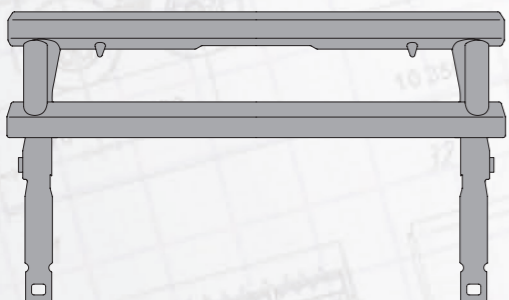

Подножка

в нижней решетке радиатора

MARSHALL №	M3141208
Оригинальный №	3175863

Молдинг решетки радиатора

часть верхняя

модель FH

MARSHALL №	M3141211
Оригинальный №	8144524

VOLVO FH, FM 1993-2003

Молдинг решетки радиатора

часть нижняя

модель FH

MARSHALL №	M3141212
Оригинальный №	8144525