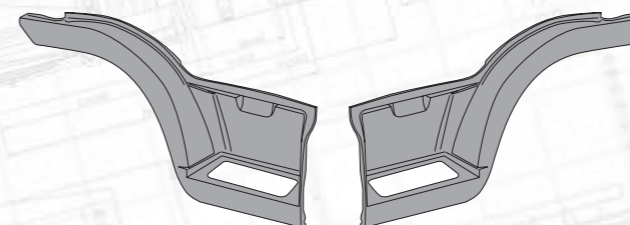

Крыло, корпус подножки

темно-серый

Сторона	Правая	Левая
MARSHALL №	M3060910	M3060911
Оригинальный №	500317946, 500317944	500317947, 500317945