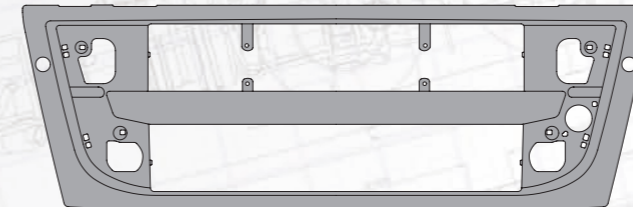

Решетка радиатора нижняя

MARSHALL №	M3141252
Оригинальный №	82056840, 82065607, 21445302