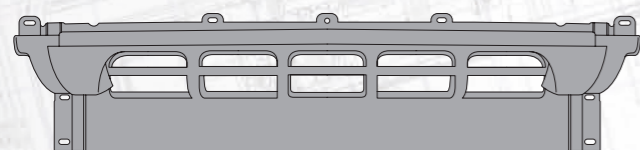

Заглушка на бампере

MARSHALL №	M3060121
Оригинальный №	504187294

Заглушка на бампере

MARSHALL №	M3060122
Оригинальный №	504187339

Юбка бампера

центр
черный

MARSHALL №	M3062003
Оригинальный №	504190747, 504190697