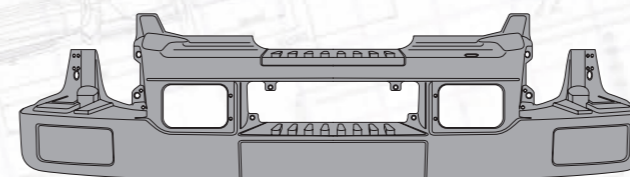

Бампер передний

без отверстий под противотуманные фары

белый

MARSHALL №	M3120128
Оригинальный №	5010623869