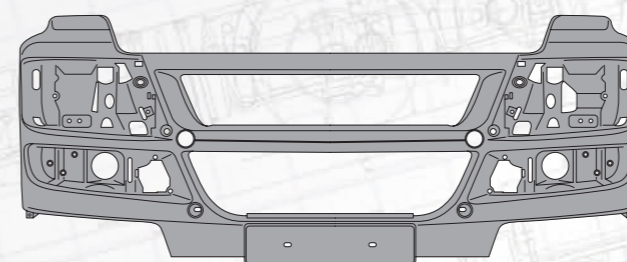

Бампер передний

не крашенный

белый, пластик SMC

MARSHALL №	M3090132
Оригинальный №	81416100362