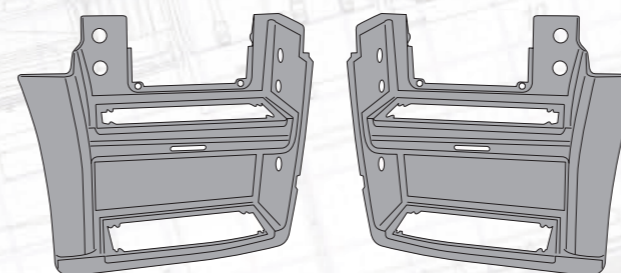

Корпус подножки

серый, пластик SMC

Сторона	Правая	Левая
MARSHALL №	M3101412	M3101413
Оригинальный №	9436662701, 9436664501	9436662601

Корпус подножки

серый, пластик SMC

Сторона	Правая	Левая
MARSHALL №	M3101410	M3101411
Оригинальный №	9436660501, 9436660901, 9436664301	9436660401, 9436664201