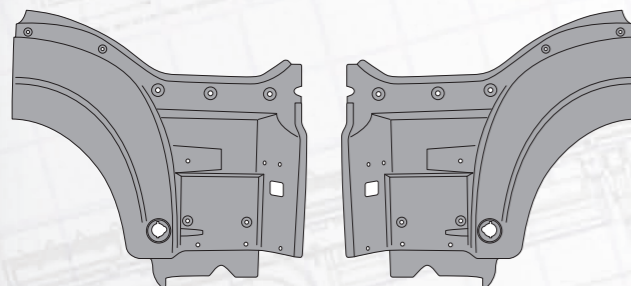

не крашенный
белый, пластик SMC

Сторона	Правая	Левая
MARSHALL №	M3091417	M3091418
Оригинальный №	81615100758, 81615100470	81615100757

Крыло, корпус подножки

не крашенный, с отверстиями
белый, пластик SMC