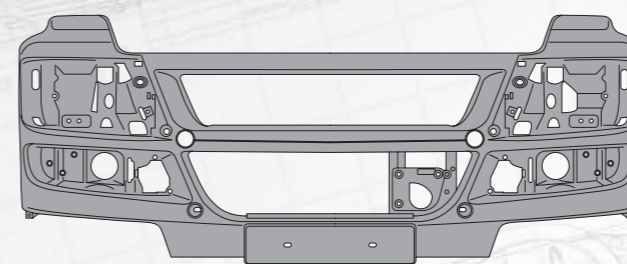

Ручка двери внешняя

с личинкой замка

Сторона	Правая	Левая
MARSHALL №	M3090505	M3090506
Оригинальный №	81626416080, 81626416078	81626416081, 81626416079

Ручка двери внутренняя

Сторона	Правая	Левая
MARSHALL №	M3091501	M3091502
Оригинальный №	81626416068	81626416067