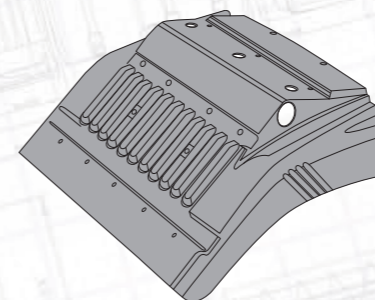

Панель передняя

3 series (CP)

MARSHALL №	M3131301
Оригинальный №	1123520, 1317538

Корпус фары

MARSHALL №	M3131109
Оригинальный №	292763, 322928, 370990, 1300831

Крыло заднее

3 series

MARSHALL №	M3130908
Оригинальный №	1313594