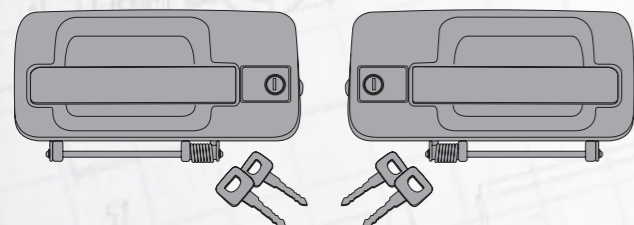

Часть дефлектора кабины

нижняя, внешняя
пластик

Сторона	Правая	Левая
MARSHALL №	M3100607	M3100608
Оригинальный №	9418841522	9418841422

Корпус подножки

серый, пластик SMC

Сторона	Правая	Левая
MARSHALL №	M3101401	M3101402
Оригинальный №	9416600301, 9416660301	9416600201, 9416660201