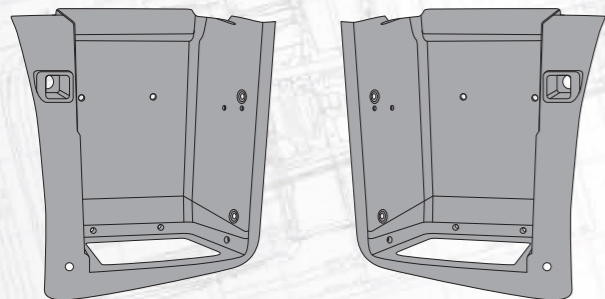

Подножка

в крыло, корпус подножки

MARSHALL №	M3061408
Оригинальный №	3798586, 8142607

Корпус подножки

Сторона	Правая	Левая
MARSHALL №	M3061401	M3061415
Оригинальный №	2997318, 99805623, 98438466	2997319, 99805624, 98438467

Подножка

верхняя, в корпус подножки

MARSHALL №	M3061407
Оригинальный №	3798585, 8142610