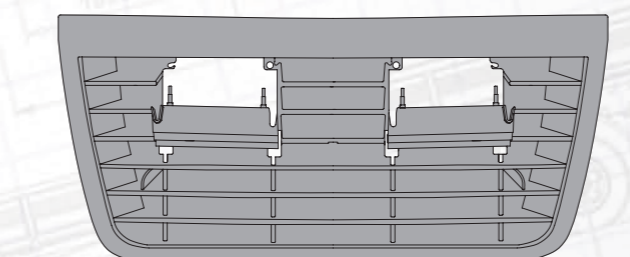

Решетка радиатора нижняя

MARSHALL № M3011201

Оригинальный № 1312789, 1309111