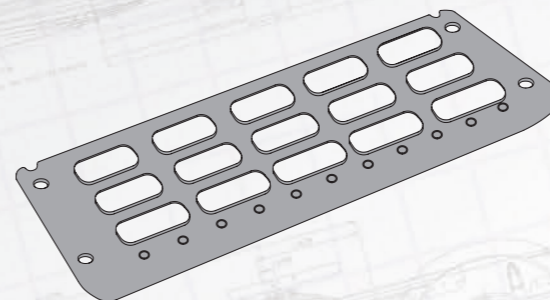

Подножка верхняя

модель FH

MARSHALL №	M3141423
Оригинальный №	20379439, 8191315, 8191105