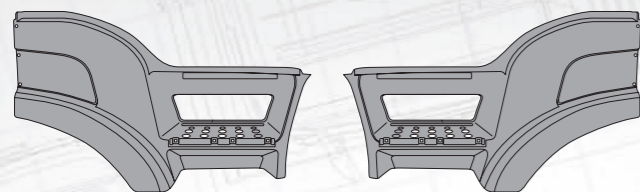

IVECO STRALIS 2007 –

Крыло, корпус подножки

Сторона	Правая	Левая
MARSHALL №	M3061419	M3061420
Оригинальный №	504103308	504103305

Корпус подножки

темно-серый

Сторона	Правая	Левая
MARSHALL №	M3061423	M3061424
Оригинальный №	2997119	2997118