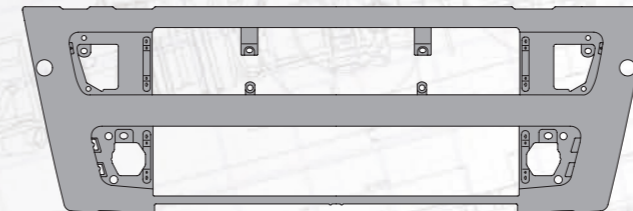

Решетка радиатора нижняя

MARSHALL №	M3141216
Оригинальный №	20453716, 20516776