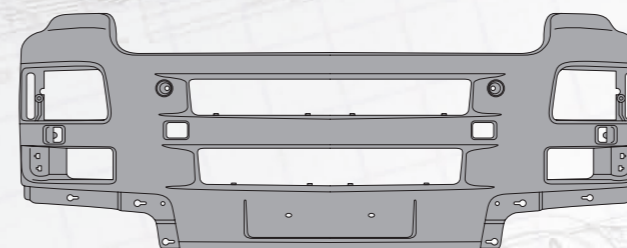

Бампер передний

не крашенный

белый, пластик SMC

MARSHALL № M3090114

Оригинальный № 81416100307, 81416100237