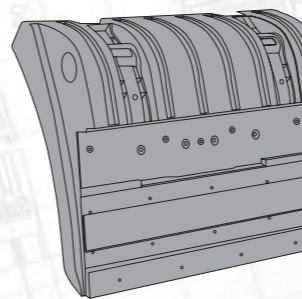

Крыло заднее, часть задняя

без брызговика

черный, пластик

MARSHALL №	M3100907
Оригинальный №	9305200120, 9305200020