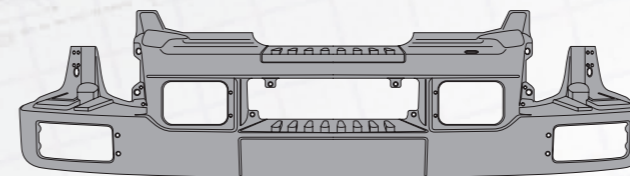

Бампер передний

с отверстиями под противотуманные фары

серый

MARSHALL №	M3120115
Оригинальный №	5010544308