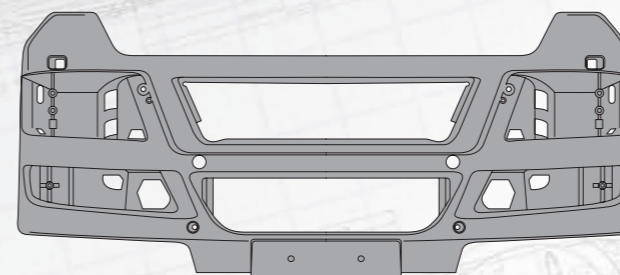

MARSHALL № M3090914

Оригинальный № 5001856184, 81664400192

Крышка аккумулятора

черный, пластик

MARSHALL № M3091001

Оригинальный № 81418606110

Бампер передний

не крашенный