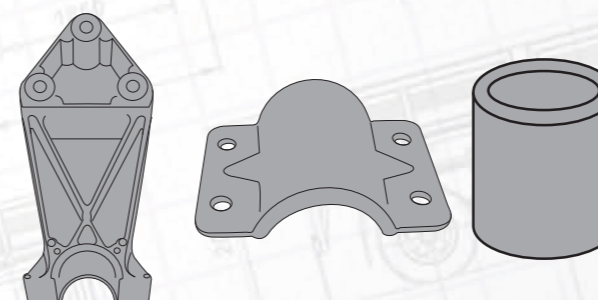

Черный

MARSHALL №	M3010907
Оригинальный №	1328935

Ручка двери внешняя

Сторона	Правая	Левая
MARSHALL №	M3011501	M3011502
Оригинальный №	1305482, 1666068	1305481, 1666067

Набор кронштейнов крыла

MARSHALL №	M3010919
Оригинальный №	1371224+1629046+1629045