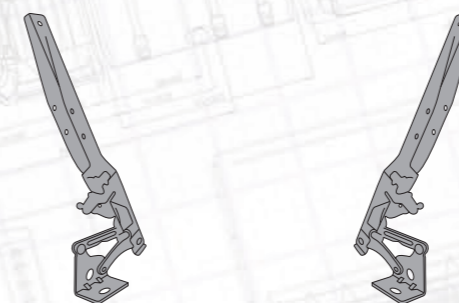

Кронштейн верхней решетки радиатора

Страна	Правая	Левая
MARSHALL №	M3131211	M3131212
Оригинальный №	1366288, 1393447	1366287, 1383887