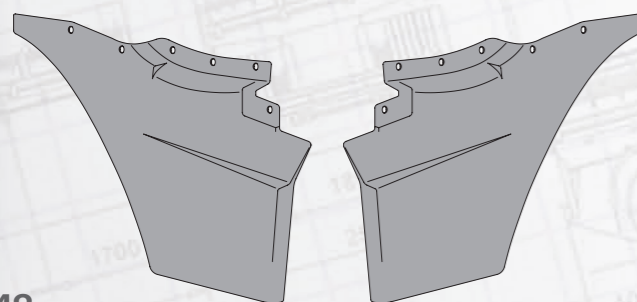

Удлинитель двери

Страна	Правая	Левая
MARSHALL №	M3140520	M3140521
Оригинальный №	1086534, 1619691, 20398908	1086533, 1619690, 20398907