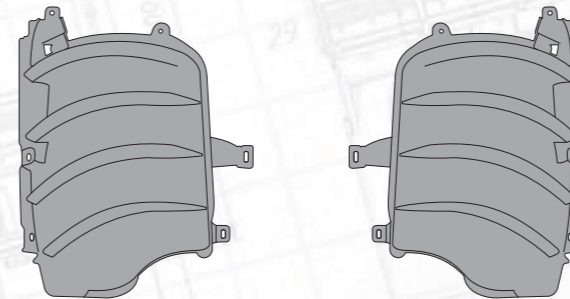

Воздуховод

Страна	Правая	Левая
MARSHALL №	M3130627	M3130628
Оригинальный №	1495957, 1798864, 1749717, 1856474	1495956, 1798863, 1799716, 1856475

Панель крепления подножек

Страна	Правая	Левая
MARSHALL №	M3131417	M3131418
Оригинальный №	1498180, 1854228	1498179, 1854227