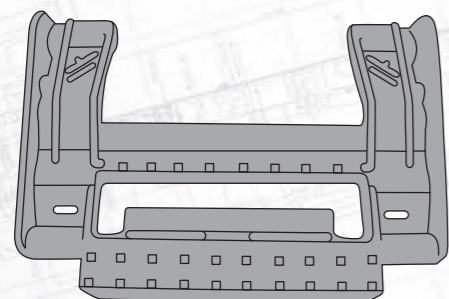

MARSHALL №	M3011301
Оригинальный №	1336468, 1672838, 1689404