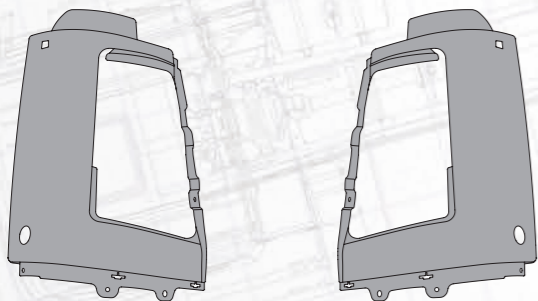

Рамка фары

Сторона	Правая	Левая
MARSHALL №	M3141223	M3141224
Оригинальный №	20452887	20452886