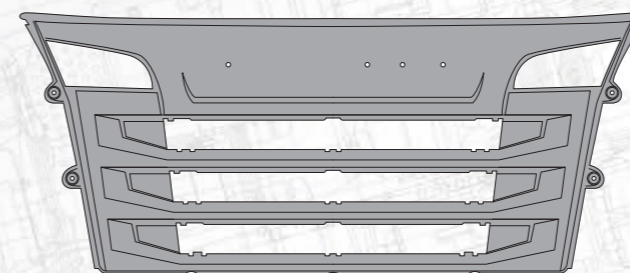

Решетка радиатора

верхняя
белая, металл

MARSHALL №	M3131251
Оригинальный №	1872158