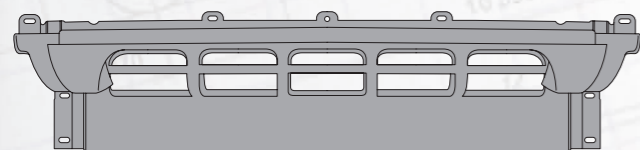

Юбка бампера

центр, двухцветная
белый верх, черный низ

MARSHALL №	M3060144
Оригинальный №	504190747, 504190697