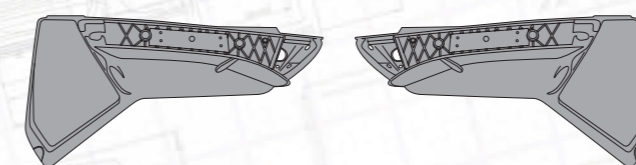

Ручка двери внутренняя

Сторона	Правая	Левая
MARSHALL №	M3120505	M3120506
Оригинальный №	5010220068	5010220067