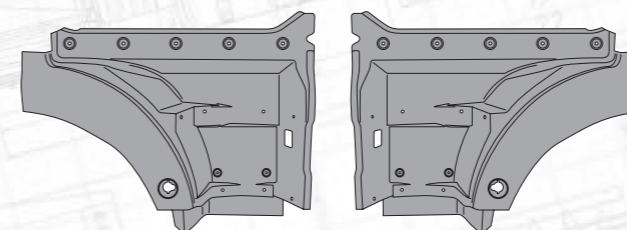

Крыло, корпус подножки

не крашенный

белый, пластик SMC

Сторона	Правая	Левая
MARSHALL №	M3091421	M3091422
Оригинальный №	81615100826	81615100827