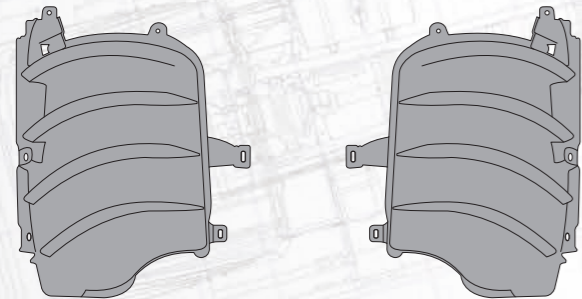

Воздуховод

модель CR

Сторона	Правая	Левая
MARSHALL №	M3130627	M3130628
Оригинальный №	1495957, 1798864, 1749717, 1856474	1495956, 1798863, 1799716, 1856475