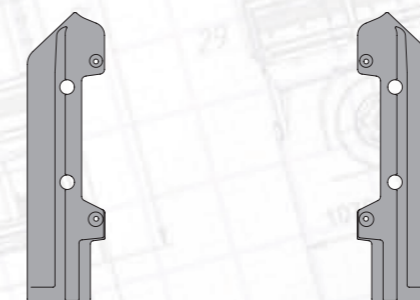

Сторона	Правая	Левая
MARSHALL №	M3141209	M3141210
Оригинальный №	8141290	8141289