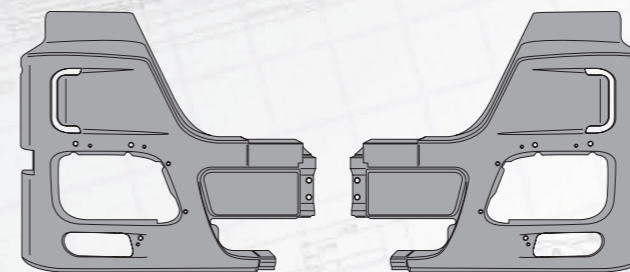

Угол бампера серый, пластик SMC

Сторона	Правая	Левая
MARSHALL №	M3100120	M3100121
Оригинальный №	9438807470, 9438809870, 9438804373	9438807570