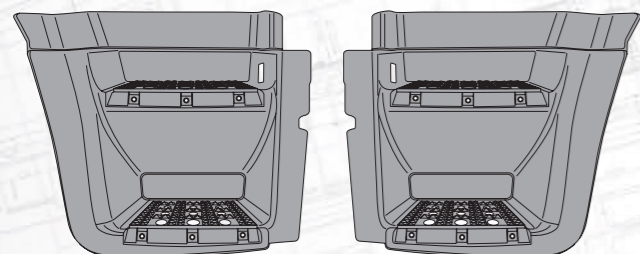

IVECO STRALIS 2007 –

Крыло, корпус подножки

Сторона	Правая	Левая
MARSHALL №	M3061419	M3061420
Оригинальный №	504103308	504103305

Корпус подножки

темно-серый

Сторона	Правая	Левая
MARSHALL №	M3061423	M3061424
Оригинальный №	2997119	2997118