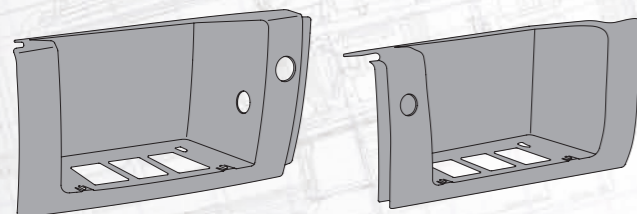

Продолжение крыла

модель FH

Сторона	Правая	Левая
MARSHALL №	M3140909	M3140910
Оригинальный №	8141237	8141236

Заглушка

в корпусе подножки

MARSHALL №	M3140926
Оригинальный №	20529765

Корпус подножки

модель FH с отверстием без отверстия