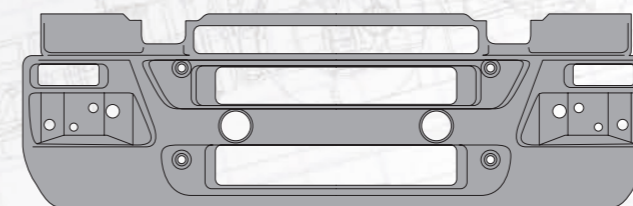

Крышка аккумулятора

MARSHALL №	M3061001
Оригинальный №	98474429

IVECO STRALIS '02-'06

IVECO STRALIS '02-'06

Бампер передний

с отверстиями под противотуманные фары
модель AS

MARSHALL №	M3060109
Оригинальный №	500361801, 500383946, 504103125, 500364901