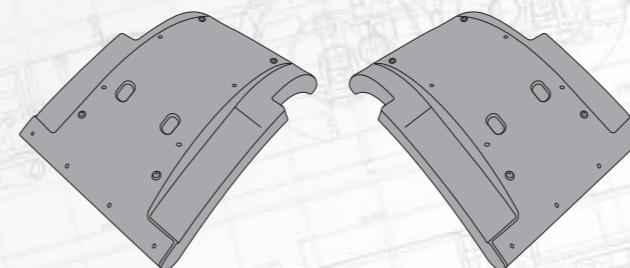

Крыло заднее

с креплениями

Сторона	Правая	Левая
MARSHALL №	M3010917	M3010918
Оригинальный №	1659258	1659257