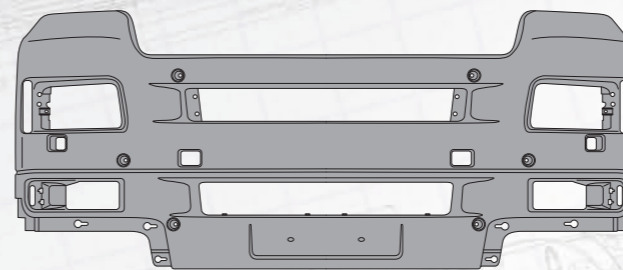

MAN TGA XLX-XXL

MAN TGA XLX-XXL

Бампер передний

не крашенный

белый, пластик SMC

MARSHALL №	M3090110
Оригинальный №	81416100405, 81416100305, 81416100238