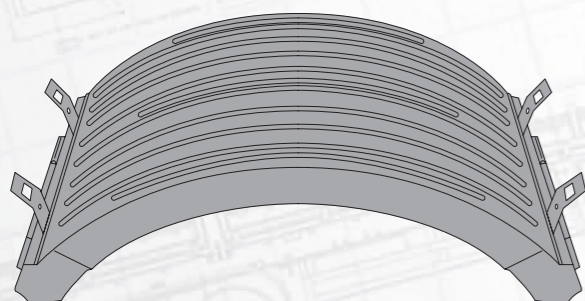

Крыло заднее, часть верхняя

со стяжками

черный, пластик

MARSHALL №	M3100918
Оригинальный №	9305200207