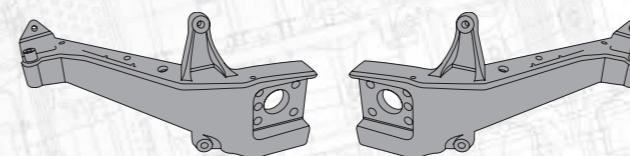

Кронштейн бампера

Сторона	Правая	Левая
MARSHALL №	M3120110	M3120111
Оригинальный №	7482317469, 7420819613, 5010623021	7482317468, 7420819616, 5010623020