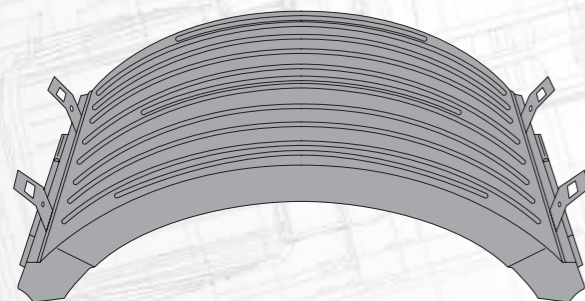

Крыло заднее, часть верхняя

со стяжками

черный, пластик

MARSHALL №	M3100918
Оригинальный №	9305200207