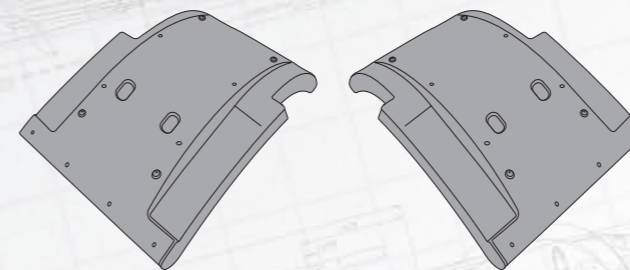

Крыло кабины

без крепления

Сторона	Правая	Левая
MARSHALL №	M3010904	M3010905
Оригинальный №	1659254, 1389297, 1369438	1659253, 1389296, 1369437