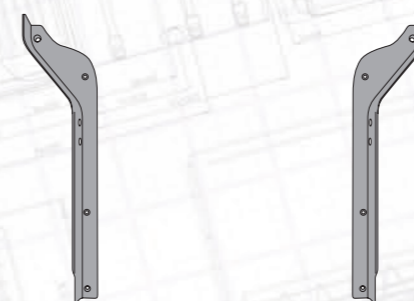

крашенный

серый, пластик SMC

MARSHALL № M3090105

Оригинальный № 81416100221, 81416100308

Угол бампера

серый, пластик

Сторона	Правая	Левая
MARSHALL №	M3090103	M3090104
Оригинальный №	81416100226	81416100225

Заглушка бампера