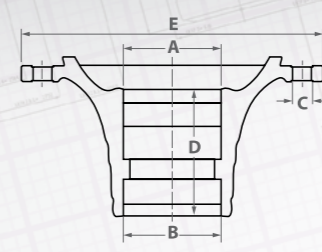

Номер MARSHALL	Оригинальный номер	Применяемость	A	B	C	D	E	Наличие подшипников	ABS
M2203800	3853560101 3453560101 3853561001 3853561101	Bus V6/302S/303	130	145	22	200	378		
M2203910	3853560601 3853561401	V8/ 304/302T/303 TR	140	150	22	235	377		✓
M2204000	3023560401	302	130	152,4	22	185	369		
M2204100	6683560902	308	90	110	14	219	355		
M2204200	6733561202	309	90	115	18	289,5	355		
M2204300	3463562501	Bus Connecto 345 T	145	160	22	210	375		
M2204410	4472435160 0003560401	Bus Connecto 345 T (Fraised)	160	165	22,35	243	369		✓
M2204510	3563340201 3563340001	0403 - 0404	110	150	22	176	382		✓
M2204610	3563560001	0403 - 0404	140	150	22	276	382		✓
M2204700	3463563101	18 / 48 ACTROS	180	170	22	213	375		
M2204800	9463560701	18 / 48 ACTROS	160	170	22	313	377		
M2204900	3463562901 3463562801 9423561701	32 / 28 - 30/28 - 32/40 REAR	157	170	22	220	375		
M2205010	9493340801	41/40 Axor	130	150	22	191	384		✓
M2205110	6283340001 6283340301 3573340301	CONNECTO 2008	110	130	22	199	382,5		✓
M2205200	0003501235 4474335121	CONNECTO 2008	160	160	22	165	384		
M2205300	6683560202	309	90	110	14	273	355		
M2205410	9423341101	TRAVEGO	130	150	22	176	383		✓
M2205500	9463561901	TRAVEGO	157	170	22	297,5	377		
M2205700	6683560301 6683500035	SPRINTER	130	130	18	140	250		
M2205810	4472435370 4472433570	NEOPLAN	160	165	22,35	252	384		✓
M2205910	4472435376	NEOPLAN	160	165	22,35	252	384		✓
M2206000	0003300725 9433340945	AXOR			22	26	382		
M2206110	9433301125	AXOR	140	140		142,5	199		✓
M2206210	6563340201	ACTROS	120	150	22	183	369		✓
M2206300	9703340045 9703340145 9703340344	ATEGO			18	49,5	290		
M2206410	9723340201 9723300125	ATEGO	108	108		113	146		✓