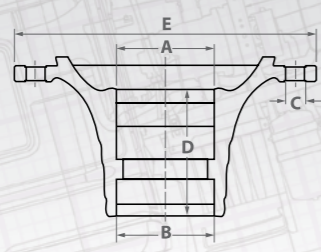

Номер MARSHALL	Оригинальный номер	Применяемость	A	B	C	D	E	Наличие подшипников	ABS
M2202401	9763561101	15/17 Atego	130	150	20	290	320	✓	
M2202500	9463560201	18/40 - 18/48 - 25/28 32/28 - 32/40 - 25/23 Axor	157	170	22	297,5	377		
M2202600	3560101101 9463560101 9463561301	25/28 - 32/28 - 32/40 Axor	130	150	22	187	380		
M2202700	3463560301	19/35	180	170	22	217,5	369		
M2202810	6233340001 6233340101 6233341401 3073340401	25/17 - 345 T	110	130	22	176	376		✓
M2202900	3853560801 3853561301 6153560301	25/17	140	150	22	235	377		
M2203010	3893341501 6553340001 6553340101	25/21 - 25/24 - 18/44	110	130	22	176	377		✓
M2203100	3553563601 6173560501 3553563901 3553563501 3463560401	25/21 - 25/24	145	160	22	210	375		
M2203200	3713567001 3713560001	26/22 - 25/24 - 25/21 - 25/17	130	145	22	200	378		
M2203310	6243340201 6243340301 6243341001	30/31 - 40/38	110	150	22	176	378		✓
M2203400	3463560801 3463563001 3463562001 3463562301	30/31 - 30/27 - 26/35 - 26/31 - 26/28 - 26/22 - 19/38	180	170	22	200,5	369		
M2203510	3893340601 6243340001 3893341401 6243340401 6243340501 6243340101	40/28 - 30/27 - 26/35 - 26/31 - 26/28 - 26/22 - 19/38	110	150	22	176	376		✓
M2203600	3463561401 3463562401 3463562101 6253560101 3463561001 3463560001	40/28 - 40/37	180	170	22	219	375		
M2203710	3553340501 3853340601 3853341001 3853341101	V/6 - 303 - 302 S TURBO - 302T	90	125	22	177	369		✓