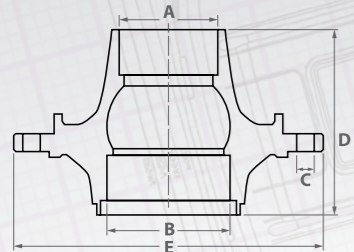

Номер MARSHALL	Оригинальный номер	Применяемость	A	B	C	D	E	Наличие подшипников	ABS
IVECO									
M2213010	4685285 7168364	85 / 12	80	100	18,25	142	302		✓
M2213110	4686447 7168365	85/ 12	110	110	18,25	199	302		✓
M2213210	7168587 7162807 7168588	170.20-26-26T-35-35T 180.24-24T 190.20-26-T-35-T-i26-i26T 190.i35-i35T-30-T-P-OT 190.38-T-P-PT-220.F35T 220.38P-PT-240.30-P.38 240.38P-330.26H-HT-N 330.30H-35H-HT-HW	120	145	22	174	374		✓
M2213310	7168464 7178829	190.33 TURBO STAR	150	190	22	280	374		✓
M2213410	7172551	8 болтов	120	150	20	223	313		✓
M2213510	7182031 7182032 7173326 7173327		120	130	22	184	375		✓
M2213610	42104692 42104691		180	190	22	210	372		✓
M2213710	7179742 7180909		160	160	22	153	370		✓
M2213810	7180797	170 E 18	120	130	22	188,5	387		✓
M2213900	7168593	8 болтов 145.17	150	170	22	240	313		
M2214010	7173314 7173316 7173315	EUROTECH, EUROCARGO EUROSTAR	120	130	22	186	387		✓
M2214110	7173696		115	115	21,5	123	320		✓
M2214210	7173314 42037491 42101959 42101918 42101361	180.24; 180.26; 190.30; 190.38; 190i26; 190i35; 220.38PT; 240.30P; 240.38P; 330.26; 330.30; 330.35; 330.36; 330F26; 330F35	180	190	22	210	372		✓
M2214300	42037492		180	190	22	210	372		
M2214400	7186803		160	160	22	153	386		
M2214510	7179775		160	160	22	153	386		✓
M2214610	7182046 7172885		100	100	21,5	160	325		✓
M2214710	7172993		121,4	121,4	19	115	250		✓
M2214810	93804574		62	80		106	115		✓
M2215000	42115016		160	145	22	120	372		
MAN									
M2207000	81443010169 81443013156 81443010174	12/153	72	100	18	139	290