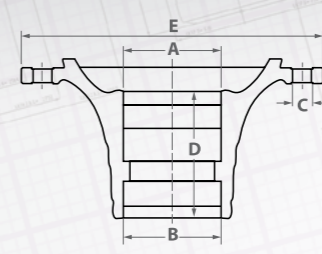

Номер MARSHALL	Оригинальный номер	Применяемость	A	B	C	D	E	Наличие подшипников	ABS
M2210310	1626992 3943982 1000034 1001034		146	168,3	27,15	209	384		✓
M2210510	20820402 1075428 1076426 20819804 20535207		148	148	25,25	157	385		✓
M2210511	20484350 21036050 20967828 20792440 20819804		148	148	25,25	157	385	✓	✓
M2210610	21024160 21024166 20534905 20518092 74535202	FH-16	125	125	25	164,5	387		✓
M2210611	21024160 21024166 20534905	FH-16	125	125	25	164,5	387	✓	✓
M2210810	85114471 3989341 3988930 85111794 85107750 1026659		125	125	25	165,5	383		✓
M2210811	85114471 3989341 3988930 85111794 85107750 1026659		125	125	25	165,5	383	✓	✓
M2211110	3112390 3112320 3112920 24425585		112,8	130	27	192,5	384		✓
M2211111	3112390 3112320 3112920 24425585		112,8	130	27	192,5	384	✓	✓
M2211310	20517952 20518054 8156332 85104299 20476519 3988774	REAR (для тормозного барабана)	148	148	27	172,5	384		✓