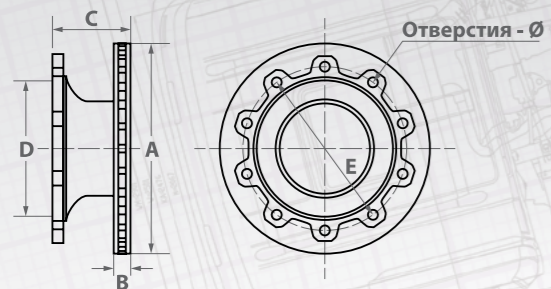

Номер MARSHALL	Оригинальный номер*	Применяемость	A	B	C	D	E	Отверстия - Ø
M2000085	4079000700 4079000701 4079000702 4079000703	SKRB 9019	376	45	139	131	168	12x19,0
SCANIA								
M2000001	1402272 1386686 1852817 K000510 K000810 1367735	FRONT REAR	430	45	131	208	237	10xM16x1,5
SCHMITZ								
M2000154	017870		430	45	168,5	290	335	10x22,5
M2000029	II37638 II376380061 II34600		430	45	133	211	238	10xM14x1,5
SMB								
M2000149	M069018 449445 M20013501 M200135	SMB Type H1, K1, D1 Perrot WABCO	430	45	155	280	335	10x26,0
M2000150	449418 M078157	SMB Type K5	377	45	138,5	169	196	8xM14x1,5
VOLKSWAGEN								
M2000030	2D0615601B	REAR	285	22	93	120	145	6x15,0
M2000031	2D0615301A 2D0615301D	FRONT	276	22	71	85	130	5x15,0 1x9,0
VOLVO								
M2000003	85103803	FRONT REAR Вентилируемый	434	45	45	220	n/a	n/a
M2000005	3092710 8551042	FRONT REAR Не вентиляруемый	434	45	45	220	n/a	n/a