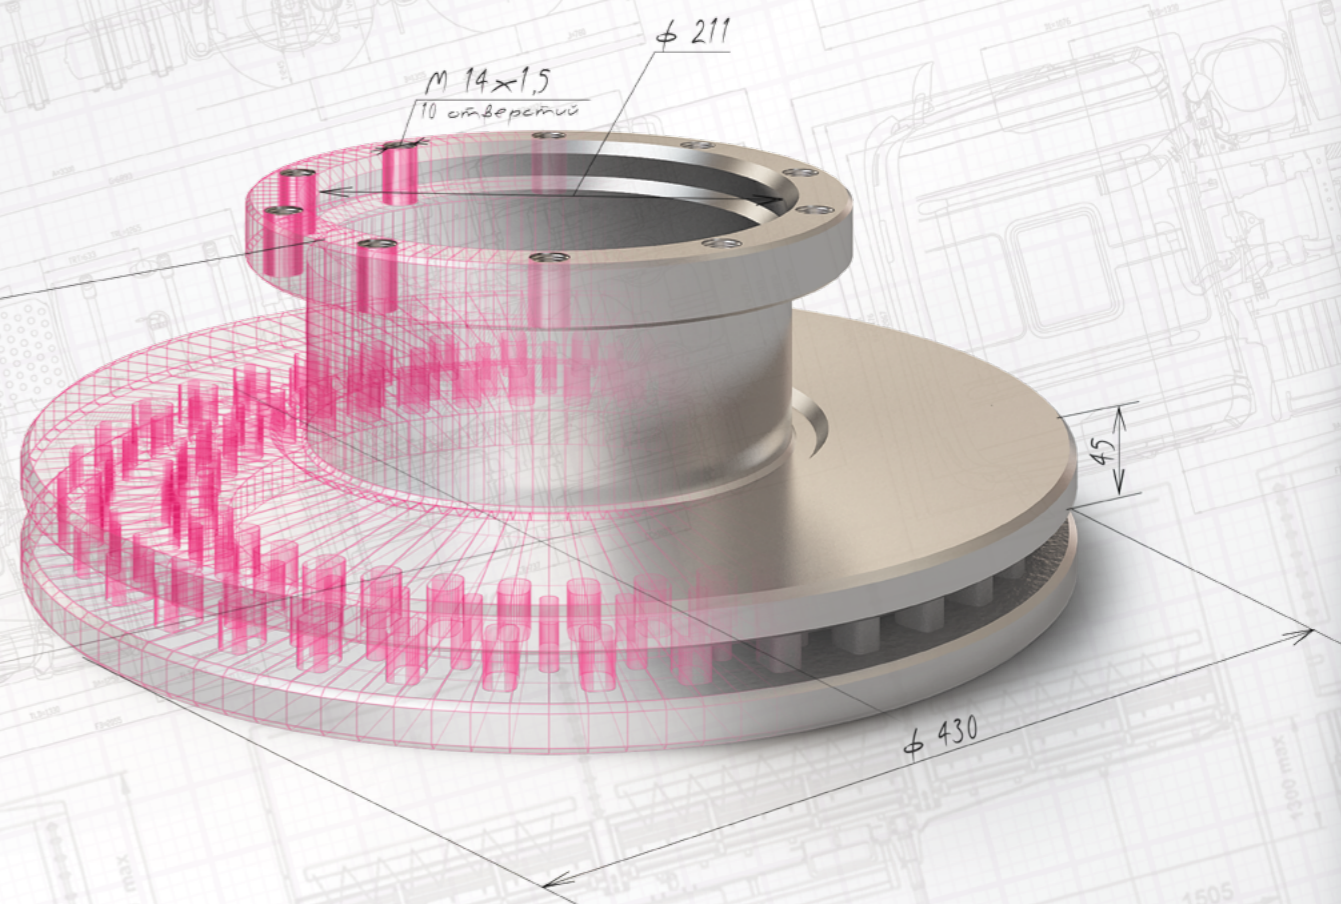

Номер MARSHALL	Оригинальный номер*	Применяемость	A	B	C	D	E	Отверстия - Ø
M2000085	4079000700 4079000701 4079000702 4079000703	SKRB 9019	376	45	139	131	168	12x19,0
SCANIA								
M2000001	1402272 1386686 1852817 K000510 K000810 1367735	FRONT REAR	430	45	131	208	237	10xM16x1,5
SCHMITZ								
M2000154	017870		430	45	168,5	290	335	10x22,5
M2000029	II37638 II376380061 II34600		430	45	133	211	238	10xM14x1,5
SMB								
M2000149	M069018 449445 M20013501 M200135	SMB Type H1, K1, D1 Perrot WABCO	430	45	155	280	335	10x26,0
M2000150	449418 M078157	SMB Type K5	377	45	138,5	169	196	8xM14x1,5
VOLKSWAGEN								
M2000030	2D0615601B	REAR	285	22	93	120	145	6x15,0
M2000031	2D0615301A 2D0615301D	FRONT	276	22	71	85	130	5x15,0 1x9,0
VOLVO								
M2000003	85103803	FRONT REAR Вентилируемый	434	45	45	220	n/a	n/a
M2000005	3092710 8551042	FRONT REAR Не вентиляруемый	434	45	45	220	n/a	n/a