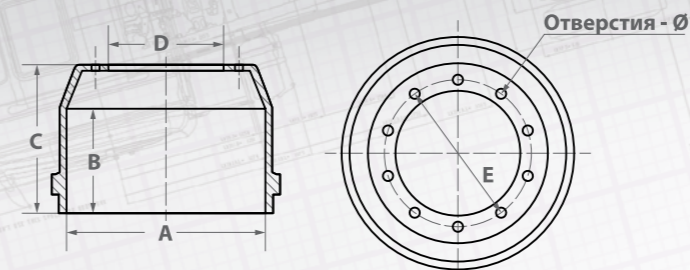

Номер MARSHALL	Оригинальный номер*	Применяемость	A	B	C	D	E	Отверстия - Ø
DAF								
M1900128	1233462 0284620 94903 595225	FRONT N 1 N 142 N 152	420	167	228	285	335	10x24,0 2x30/14
M1900129	365579	REAR 1346/1353	420	216	288	285	335	10x24,0 4x30/14 2xM12x1,75
M1900131	754397	REAR	420	213	287,5	285	335	10x24,0 2x30/14 2xM12x1,75
FREIGHTLINER								
M1900195	3800A M66864		381	118	231	223	285	10x32,0
M1900194	3600A		420	193	269	223	286	10x25,0
FRUEHAUF								
M1900196	AJB0026001 ABJ0335001 A3146800 1022676 1018444 32313 21422	Propar P.S.L. NM.	419	193	228	288	335	10x26,0 2xM16x2
M1900197	AJA0489001 AJA0489002 A1561800 86671 31270 101407921419 17189	Propar P.P.S P PS P 13 S	419	191	271	288	335	10x26,0
M1900198	AJB0465002 M003176 449628	SMB C1	419	211	256,2	288	335	10x26,0 2x15/11 2xM14
M1900199	AJB0465001 M006166 449555	SMB C2 9-10 tons	419	198	244	288	335	10x26,0
HOWO								
M1900230	99112340006	REAR	420	205	285	282	335	10x23,5 2x11,0 2xM10
INTERNATIONAL								
M1900194	3600A		420	193	269	223	286	10x25,0
IVECO								
M1900202	7183048	REAR	410	190	257	285	335	10x23,02 CB2T
M1900206	7180996	REAR	410	206	251	285	335	10x23,0
M1900207	7172079 7183047	REAR	410	208	258	285	335	10x23,0 2x11,0 2xM12

Номер MARSHALL	Оригинальный номер*	Применяемость	A	B	C	D	E	Отверстия - Ø
M1900210	42118427	REAR	410	205	282	285	335	10x23,0 2xM12 2x11,0
M1900211	7183050	FRONT REAR	410	214	289,5	285	335	10x23,0
M1900212	7172329	FRONT REAR	410	189	249	285	335	10x23,0 2xM12 2x11,0
KASSBOHRER								
M1900215	015268511115 05661800		400	213	264	290	335	10x23,0
M1900216	016262211132B		400	223	335	290	335	10x23,0
MAN								
M1900094	81501100104 81501100107 81501100144	REAR	410	232	300	298	335	10x23,0 5x24,0 3xM12
M1900095	81501100232 81501100214 81501100227 81501100239	FRONT	410	185	233	298	335	10x23,0 3xM12 2x13,0
M1900096	81501100213 81501100118 81501100242	FRONT DFA/DHA/VFA/FA VA/D 7,0 D 9,0	410	170	250	298	335	10x23,0 5x24,0 3xM12
M1900098	81501100101	REAR	410	192	280	298	335	10x23,0 5x24,0 3xM12
M1900099	81501100231 81501100226 81501100223 81501100147 81501100108	FRONT DF/DH/DHA F/FL/VFNL U/UL	410	166	212	298	335	10x23,0 3xM12 2x13,0
M1900101	81501100194 81501100174	FRONT REAR	325	107	166	204	245	6x20,0 3xM10
M1900102	81501100212	REAR M 90	360	175	242	230	275	8x22,0 3xM12
M1900103	81501100229	FRONT REAR	360	160	223	230	275	8x22,0
M1900105	81501100237	REAR	360	187	247	230	275	8x22,0 3xT
M1900106	81501100216		360	155	197,5	230	275	8x22,0 3xM12x1,5