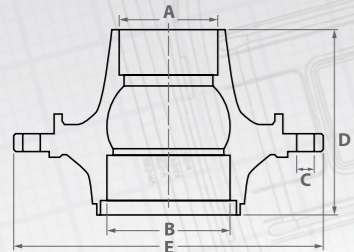

Номер MARSHALL	Оригинальный номер	Применяемость	A	B	C	D	E	Наличие подшипников	ABS
M2202401	9763561101	15/17 Atego	130	150	20	290	320	✓	
M2202500	9463560201	18/40 - 18/48 - 25/28 32/28 - 32/40 - 25/23 Axor	157	170	22	297,5	377		
M2202600	3560101101 9463560101 9463561301	25/28 - 32/28 - 32/40 Axor	130	150	22	187	380		
M2202700	3463560301	19/35	180	170	22	217,5	369		
M2202810	6233340001 6233340101 6233341401 3073340401	25/17 - 345 T	110	130	22	176	376		✓
M2202900	3853560801 3853561301 6153560301	25/17	140	150	22	235	377		
M2203010	3893341501 6553340001 6553340101	25/21 - 25/24 - 18/44	110	130	22	176	377		✓
M2203100	3553563601 6173560501 3553563901 3553563501 3463560401	25/21 - 25/24	145	160	22	210	375		
M2203200	3713567001 3713560001	26/22 - 25/24 - 25/21 - 25/17	130	145	22	200	378		
M2203310	6243340201 6243340301 6243341001	30/31 - 40/38	110	150	22	176	378		✓
M2203400	3463560801 3463563001 3463562001 3463562301	30/31 - 30/27 - 26/35 - 26/31 - 26/28 - 26/22 - 19/38	180	170	22	200,5	369		
M2203510	3893340601 6243340001 3893341401 6243340401 6243340501 6243340101	40/28 - 30/27 - 26/35 - 26/31 - 26/28 - 26/22 - 19/38	110	150	22	176	376		✓
M2203600	3463561401 3463562401 3463562101 6253560101 3463561001 3463560001	40/28 - 40/37	180	170	22	219	375		
M2203710	3553340501 3853340601 3853341001 3853341101	V/6 - 303 - 302 S TURBO - 302T	90	125	22	177	369		✓