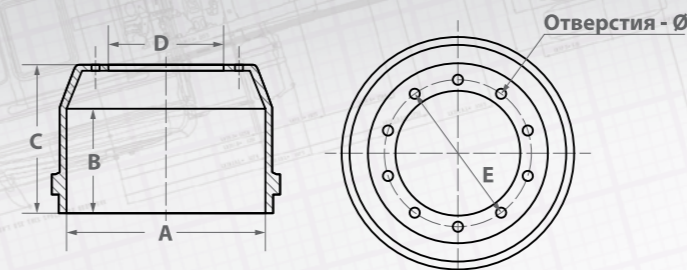

Номер MARSHALL	Оригинальный номер*	Применяемость	A	B	C	D	E	Отверстия - Ø
M1900150	1064023600 1064023601	RSM/RLSM 9042 RS-RLS 8442	420	190	227	290	335	10x23,0 4xM10
M1900151	1064027000 1064027001 1064027002 1064027010	SKR/SKRLS 9042/20 SKRS 9042/20 SKRS 11242 RZ 9042/11242	420	218	255	300	335	10x23,0
M1900153	1064027300	SKRS/RZ 9030 SKRZ 11030/12030 Z11/ZL9/ZL11 3020	300	206,5	280	190	223	10x23,0
M1900155	1064028000 1064028001	SKRS 9037 S11 3720 Z8/ZL8/SL9 3718	367	187	225	240	275	8x23,0
M1900156	1064027800	SKRZ 9037/11037/12037 Z11/ZL9/ZL11 3720	367	210	252	190	225	10x23,0
SCANIA								
M1900001	01414153	FRONT REAR	413	214	273	295	335	10x23,5 2x13,0 2x24,0
M1900002	01414152 1334075	FRONT	413	190	264	295	335	10x23,5 2x13,0 2x24,0
M1900003	01414435 360573 293543 1385893	REAR AD 80/90 AD 100	413	265	320	295	335	10x23,5 2x13,0
M1900004	360572 305406 277308 1673645	REAR AD 100 AD 90 BB AD 90/95 AD 80 FB AD 80/90 FA.AM 55 FA.AM 60	413	210	296	295	335	7x23,5 3x23,0 3xM12
M1900005	293544 360567	FRONT AS 90 AM 56 AM 61 FA.AM 55 FA.AM 60	413	143	253	295	335	7x23,5 3x23,0 3xM12
M1900006	392390 360569 285895	FRONT AS 90 AM 56 AM 61 FA.AM 55 FA.AM 60	413	189	253	295	335	10x23,5 3x13,0
M1900007	392391	FRONT AM 61	413	190	263	295	335	3x23,0 7x23,5 2x13,0 3xM12
M1900009	1361331 392386 1333117	FRONT REAR	413	214	274	295	335	10x23,5

Номер MARSHALL	Оригинальный номер*	Применяемость	A	B	C	D	E	Отверстия - Ø
M1900015	360570 285894	FRONT AM 60 / 7,5T ASA 70	413	185	265	295	335	7x23,5 3x23,0
M1900025	277311 305405		413	214	226	280	320	6x16,5
STAYER								
M1900230	99112340006	REAR	420	205	285	282	335	10x23,5 2x11,0 2xM10
TRAILOR								
M1900121	6502796	L 200 TEM	419	184	225	290	335	10x27,0
M1900123	6503540	L 200 MD	419	185	210	230	275	8x21,0
M1900124	6502807M	N 400 TEM	419	210	267	290	335	10x27,0
VOLVO								
M1900026	3171744 1075306 21094122	FRONT 410x175	410	199	261	282	335	10x28,0 2x18K 2xM20
M1900030	3171747 1075309 21094123	REAR 410x200	410	218	294	282	335	10x28,0 2x18K 2xM20
M1900032	1599009	FRONT 410x175	410	197	262	282	335	10x28,0 2x30/14K 2xM20x2,5
M1900033	1599010	FRONT 410x200	410	205	274	282	335	10x28,0 2x30/14K 2xM20x2,5
M1900034	3171745 1075307	FRONT 410x200	410	211	273	282	335	10x28,0 2x18K 2xM20
M1900035	1599011 6799011	REAR 410x200	410	217	294,5	282	335	10x28,0 2x26,0 2xM12
M1900036	1599012	REAR 410x225	410	231	306,5	282	335	10x28,0 2x28/14
M1900038	1075310 3171748 1075315	REAR 410x225	410	230	306	282	335	10x28,0 2x18K 2xM20
M1900042	1590146 352787	REAR 394x200	394	215	289	282	335	10x33,0
M1900045	1577439	FRONT 394x175	394	185	254	282	335	10x28,0 2xM12
M1900046	1590313	REAR 394x250	394	265	314	282	335	10x28,0
M1900048	1134817	REAR	394	218	269	282	335	10x28,0
M1900049	1599679	REAR 410x175	410	202,5	282	282	335	10x28,0 2x26,0 2x28/14 2xM20x2,5