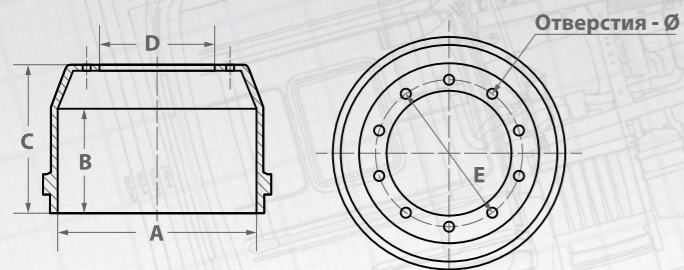

Номер MARSHALL	Оригинальный номер*	Применяемость	A	B	C	D	E	Отверстия - Ø
DAF								
M1900128	1233462 0284620 94903 595225	FRONT N 1 N 142 N 152	420	167	228	285	335	10x24,0 2x30/14
M1900129	365579	REAR 1346/1353	420	216	288	285	335	10x24,0 4x30/14 2xM12x1,75
M1900131	754397	REAR	420	213	287,5	285	335	10x24,0 2x30/14 2xM12x1,75
FREIGHTLINER								
M1900195	3800A M66864		381	118	231	223	285	10x32,0
M1900194	3600A		420	193	269	223	286	10x25,0
FRUEHAUF								
M1900196	AJB0026001 ABJ0335001 A3146800 1022676 1018444 32313 21422	Propar P.S.L. NM.	419	193	228	288	335	10x26,0 2xM16x2
M1900197	AJA0489001 AJA0489002 A1561800 86671 31270 101407921419 17189	Propar P.P.S P PS P 13 S	419	191	271	288	335	10x26,0
M1900198	AJB0465002 M003176 449628	SMB C1	419	211	256,2	288	335	10x26,0 2x15/11 2xM14
M1900199	AJB0465001 M006166 449555	SMB C2 9-10 tons	419	198	244	288	335	10x26,0
HOWO								
M1900230	99112340006	REAR	420	205	285	282	335	10x23,5 2x11,0 2xM10
INTERNATIONAL								
M1900194	3600A		420	193	269	223	286	10x25,0
IVECO								
M1900202	7183048	REAR	410	190	257	285	335	10x23,02 CB2T
M1900206	7180996	REAR	410	206	251	285	335	10x23,0
M1900207	7172079 7183047	REAR	410	208	258	285	335	10x23,0 2x11,0 2xM12

Номер MARSHALL	Оригинальный номер*	Применяемость	A	B	C	D	E	Отверстия - Ø
M1900210	42118427	REAR	410	205	282	285	335	10x23,0 2xM12 2x11,0
M1900211	7183050	FRONT REAR	410	214	289,5	285	335	10x23,0
M1900212	7172329	FRONT REAR	410	189	249	285	335	10x23,0 2xM12 2x11,0
KASSBOHRER								
M1900215	015268511115 05661800		400	213	264	290	335	10x23,0
M1900216	016262211132B		400	223	335	290	335	10x23,0
MAN								
M1900094	81501100104 81501100107 81501100144	REAR	410	232	300	298	335	10x23,0 5x24,0 3xM12
M1900095	81501100232 81501100214 81501100227 81501100239	FRONT	410	185	233	298	335	10x23,0 3xM12 2x13,0
M1900096	81501100213 81501100118 81501100242	FRONT DFA/DHA/VFA/FA VA/D 7,0 D 9,0	410	170	250	298	335	10x23,0 5x24,0 3xM12
M1900098	81501100101	REAR	410	192	280	298	335	10x23,0 5x24,0 3xM12
M1900099	81501100231 81501100226 81501100223 81501100147 81501100108	FRONT DF/DH/DHA F/FL/VFNL U/UL	410	166	212	298	335	10x23,0 3xM12 2x13,0
M1900101	81501100194 81501100174	FRONT REAR	325	107	166	204	245	6x20,0 3xM10
M1900102	81501100212	REAR M 90	360	175	242	230	275	8x22,0 3xM12
M1900103	81501100229	FRONT REAR	360	160	223	230	275	8x22,0
M1900105	81501100237	REAR	360	187	247	230	275	8x22,0 3xT
M1900106	81501100216		360	155	197,5	230	275	8x22,0 3xM12x1,5