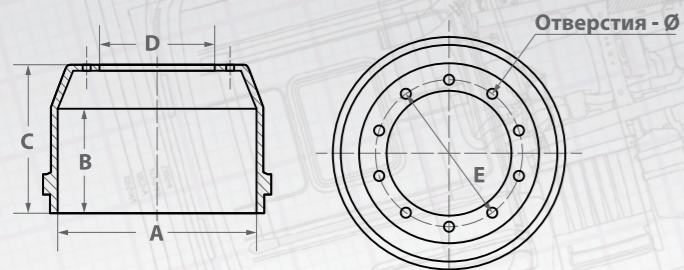

Номер MARSHALL	Оригинальный номер*	Применяемость	A	B	C	D	E	Отверстия - Ø
M1900150	1064023600 1064023601	RSM/RLSM 9042 RS-RLS 8442	420	190	227	290	335	10x23,0 4xM10
M1900151	1064027000 1064027001 1064027002 1064027010	SKR/SKRLS 9042/20 SKRS 9042/20 SKRS 11242 RZ 9042/11242	420	218	255	300	335	10x23,0
M1900153	1064027300	SKRS/RZ 9030 SKRZ 11030/12030 Z11/ZL9/ZL11 3020	300	206,5	280	190	223	10x23,0
M1900155	1064028000 1064028001	SKRS 9037 S11 3720 Z8/ZL8/SL9 3718	367	187	225	240	275	8x23,0
M1900156	1064027800	SKRZ 9037/11037/12037 Z11/ZL9/ZL11 3720	367	210	252	190	225	10x23,0
SCANIA								
M1900001	01414153	FRONT REAR	413	214	273	295	335	10x23,5 2x13,0 2x24,0
M1900002	01414152 1334075	FRONT	413	190	264	295	335	10x23,5 2x13,0 2x24,0
M1900003	01414435 360573 293543 1385893	REAR AD 80/90 AD 100	413	265	320	295	335	10x23,5 2x13,0
M1900004	360572 305406 277308 1673645	REAR AD 100 AD 90 BB AD 90/95 AD 80 FB AD 80/90 FA.AM 55 FA.AM 60	413	210	296	295	335	7x23,5 3x23,0 3xM12
M1900005	293544 360567	FRONT AS 90 AM 56 AM 61 FA.AM 55 FA.AM 60	413	143	253	295	335	7x23,5 3x23,0 3xM12
M1900006	392390 360569 285895	FRONT AS 90 AM 56 AM 61 FA.AM 55 FA.AM 60	413	189	253	295	335	10x23,5 3x13,0
M1900007	392391	FRONT AM 61	413	190	263	295	335	3x23,0 7x23,5 2x13,0 3xM12
M1900009	1361331 392386 1333117	FRONT REAR	413	214	274	295	335	10x23,5

Номер MARSHALL	Оригинальный номер*	Применяемость	A	B	C	D	E	Отверстия - Ø
M1900015	360570 285894	FRONT AM 60 / 7,5T ASA 70	413	185	265	295	335	7x23,5 3x23,0
M1900025	277311 305405		413	214	226	280	320	6x16,5
STAYER								
M1900230	99112340006	REAR	420	205	285	282	335	10x23,5 2x11,0 2xM10
TRAILOR								
M1900121	6502796	L 200 TEM	419	184	225	290	335	10x27,0
M1900123	6503540	L 200 MD	419	185	210	230	275	8x21,0
M1900124	6502807M	N 400 TEM	419	210	267	290	335	10x27,0
VOLVO								
M1900026	3171744 1075306 21094122	FRONT 410x175	410	199	261	282	335	10x28,0 2x18K 2xM20
M1900030	3171747 1075309 21094123	REAR 410x200	410	218	294	282	335	10x28,0 2x18K 2xM20
M1900032	1599009	FRONT 410x175	410	197	262	282	335	10x28,0 2x30/14K 2xM20x2,5
M1900033	1599010	FRONT 410x200	410	205	274	282	335	10x28,0 2x30/14K 2xM20x2,5
M1900034	3171745 1075307	FRONT 410x200	410	211	273	282	335	10x28,0 2x18K 2xM20
M1900035	1599011 6799011	REAR 410x200	410	217	294,5	282	335	10x28,0 2x26,0 2xM12
M1900036	1599012	REAR 410x225	410	231	306,5	282	335	10x28,0 2x28/14
M1900038	1075310 3171748 1075315	REAR 410x225	410	230	306	282	335	10x28,0 2x18K 2xM20
M1900042	1590146 352787	REAR 394x200	394	215	289	282	335	10x33,0
M1900045	1577439	FRONT 394x175	394	185	254	282	335	10x28,0 2xM12
M1900046	1590313	REAR 394x250	394	265	314	282	335	10x28,0
M1900048	1134817	REAR	394	218	269	282	335	10x28,0
M1900049	1599679	REAR 410x175	410	202,5	282	282	335	10x28,0 2x26,0 2x28/14 2xM20x2,5