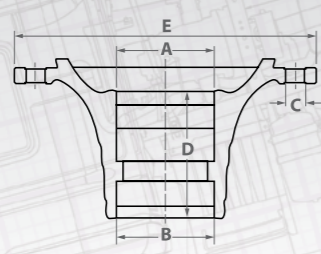

Номер MARSHALL	Оригинальный номер	Применяемость	A	B	C	D	E	Наличие подшипников	ABS
M2206510	9463560501 9423341401	KOGEL (старая модель)	120	150	22	202	383,5		✓
M2206600	9753300544	ATEGO			20	41	320		
M2206710	9753300425	ATEGO	130	130		148	168		✓
M2206810	9433300825	41/40 AXOR	140	140		147,5	199		✓
M2206910	6263341001	41-40	110	150	22	176	378		✓
RENAULT									
M2202110	5010566112	KERAX (старая модель)	150	160	25	243	376,5		✓
M2215710	7421024160 74535202 1026665	PREMIUM TR KERAX (440-42)	125	125	25	164,5	387		✓
M2215810	1026659		125	125	25	165,5	383		✓
M2215900	7420819822 7420535202 1026757	KERAX(новая модель)	148	148	25	197,5	383,5		
M2216000	5010439770	MAGNUM PREMIUM							
M2216100	7420535263	MAGNUM PREMIUM	148	148	25	270	383		
ROR									
M2201410	14204561 14204562 21204561 21204562	TM	120	147	23	178	380		✓
M2201500	21219784 14219784	TE	110	130					
M2220110	21226120	DOUBLE RIM	147	147	22,8	173	378		✓
M2220210	21228120	DOUBLE RIM	147	147	22,8	173	378		✓
M2220310	14226120	TA и TC, DOUBLE RIM	147	147	23,4	173	376,5		✓
M2220400	14226492	TA и TC, DOUBLE RIM	147	147	23,4	173	376,5		
M2220510	14225425	LM и LC, REAR (для тормозного барабана)	140	140	23,5	158	377		✓
M2220610	21210885	TE, REAR (для тормозного барабана)	120	147	23,25	176	375		✓
M2220710	14227483	LM and LC, ELSA 2 (для тормозного диска)	138	138	22	138	385,5		✓
M2220800	14227483	ELSA 2 (для тормозного диска)	140	140	23,5	158	377		
M2220910	21224748	LM	140	140	23,35	158	376,5		✓
SAF									
M2200310	2307104200 2307104212 2307106000	RZM 8442	120	147	22	181,5	384		✓