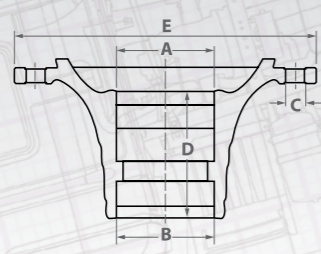

Номер MARSHALL	Оригинальный номер	Применяемость	A	B	C	D	E	Наличие подшипников	ABS
M2208810	1382884	ADA1100,1300,1300D, 1302 AD 1300 ASA 1000, 1000D, 1300D (для тормозного диска)	147	147	22,3	210,5	380		✓
M2208900	379188 397186	AM/AMA 61 ARA 61	100	130	22,3	145	375		
M2209000	337565 1255348	AD/ADA 90/1300 ADA 1100/1302 ASA 1000 AS 90/900/1300 ATA 90 (для тормозного барабана)	147	147	22,3	210	375		
M2209110	1724407	AM 800/820/860/920 ARA 760/820/860/900 ASA 700/701 AM/AMA (для тормозного барабана)	127,3	127	22,3	132	375		✓
M2209210	1724788	AD/ADA/ASA 1300 ADA1100 ASA1000 AS13000 AS900 (для тормозного барабана)	147	147	22,3	210	375		✓
SETRA									
M2215510	31511303	SETRA	100	130	22	198	392		✓
M2215610	K31511303	SETRA 317	100	130	22	198	392		✓
SMB									
M2218800	M007851	C1 C2	147	147	25,5	151	376		
M2218900	M006050 CF1031007		147	147	25,5	151	376		
M2219000	M069034	D1 K1 K5	147	147	25,5	155,5	384		
VOLVO									
M2210210	1626994 102631127 100045327 20374418		112,7	130	27,15	185	383		✓
M2210211	1626994 102631127 100045327 20374418		112,7	130	27,15	185	383	✓	✓