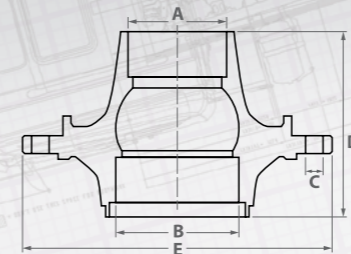

* Все указанные оригинальные номера приведены только для сравнения и подбора моделей MARSHALL

Номер MARSHALL	Оригинальный номер*	Применяемость	A	B	C	D	E	Резьбовое подключение	Наличие подшипников	ABS
M2217410	0327230620 0327230410 0327230350 8241999457	HS. HZ..	110	130	22	194	378	M115x2		✓
M2217510	0327230300 0327230070	8-9 тонн	110	130	22	210	378	M115x3		✓
M2217610	0327248320 0327248070 0327248100 0327248120		120	150	22	220	380	M125x3		✓
M2217710	0327232050	HS.. ECOPlus HZ.. ECOPlus	120	150	22	180	380	M135x2		✓
M2217810	0327243120 0980106060	HS.. ECO MAXX HZ.. ECO MAXX	120	150	22	206	380	M136x2,5		✓
M2217910	0327248330 0327248170 0327248350	11 тонн	120	150	22	220	380	M125x3		✓
M2218010	0327248620 0327248390		120	150	22	205	380	M125x2		✓
M2218110	0327248520	HZ..	120	150	22	205	380	M125x2		✓
M2218210	0327262270	HS.. / HZ..	130	170	22	223	380	M135x3		✓
M2218300	0327263120		130	170	23	223	270	M135x3		
M2218400	0327280860 0327280060 0327280070 0327280180 0327286100		150	200	22	285	380	M155x5		
M2218510	0327280140 0327280100	HS.. / HZ..	150	200	22	285	380	M155x3		✓
M2218600	0332886050 604202224 239108206	H	150	200	22	285	578	M155x3		