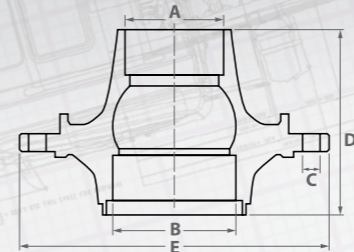

Номер MARSHALL	Оригинальный номер	Применяемость	A	B	C	D	E	Наличие подшипников	ABS
M2203800	3853560101 3453560101 3853561001 3853561101	Bus V6/302S/303	130	145	22	200	378		
M2203910	3853560601 3853561401	V8/ 304/302T/303 TR	140	150	22	235	377		✓
M2204000	3023560401	302	130	152,4	22	185	369		
M2204100	6683560902	308	90	110	14	219	355		
M2204200	6733561202	309	90	115	18	289,5	355		
M2204300	3463562501	Bus Connecto 345 T	145	160	22	210	375		
M2204410	4472435160 0003560401	Bus Connecto 345 T (Fraised)	160	165	22,35	243	369		✓
M2204510	3563340201 3563340001	0403 - 0404	110	150	22	176	382		✓
M2204610	3563560001	0403 - 0404	140	150	22	276	382		✓
M2204700	3463563101	18 / 48 ACTROS	180	170	22	213	375		
M2204800	9463560701	18 / 48 ACTROS	160	170	22	313	377		
M2204900	3463562901 3463562801 9423561701	32 / 28 - 30/28 - 32/40 REAR	157	170	22	220	375		
M2205010	9493340801	41/40 Axor	130	150	22	191	384		✓
M2205110	6283340001 6283340301 3573340301	CONNECTO 2008	110	130	22	199	382,5		✓
M2205200	0003501235 4474335121	CONNECTO 2008	160	160	22	165	384		
M2205300	6683560202	309	90	110	14	273	355		
M2205410	9423341101	TRAVEGO	130	150	22	176	383		✓
M2205500	9463561901	TRAVEGO	157	170	22	297,5	377		
M2205700	6683560301 6683500035	SPRINTER	130	130	18	140	250		
M2205810	4472435370 4472433570	NEOPLAN	160	165	22,35	252	384		✓
M2205910	4472435376	NEOPLAN	160	165	22,35	252	384		✓
M2206000	0003300725 9433340945	AXOR			22	26	382		
M2206110	9433301125	AXOR	140	140		142,5	199		✓
M2206210	6563340201	ACTROS	120	150	22	183	369		✓
M2206300	9703340045 9703340145 9703340344	ATEGO			18	49,5	290		
M2206410	9723340201 9723300125	ATEGO	108	108		113	146		✓