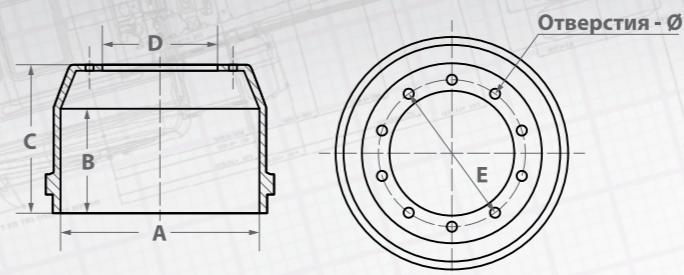

Как отличить фирменный тормозной барабан MARSHALL:

- ✓ На каждом тормозном барабане нанесено название марки MARSHALL (белым цветом), общая высота надписи – 35 мм, длина – 300 мм.
- ✓ На каждом изделии указаны код MARSHALL и/или один из оригинальных номеров.
- ✓ Каждое изделие маркировано ярлыком с лейблом MARSHALL и наклейкой, содержащей информацию о детали.