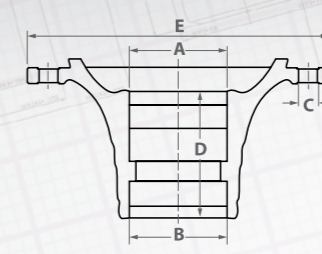

Номер MARSHALL	Оригинальный номер	Применяемость	A	B	C	D	E	Наличие подшипников	ABS
DAF									
M2201010	1391615 1697346 1388905		119,7	124,7	25	134	386		✓
M2201011	1391615 1697346 1699327 FAG805051C		119,7	124,7	25	134	386	✓	✓
M2209300	1250321 0298711 300186		133,3	168,3	24,70	200	380		
M2209410	1348432 1275024 538444 1248432 1388432 19K95198	Daf 95	145	150	25	253	380		✓
M2209511	1348432	Daf 95	145	150	25	253	380	✓	✓
M2209710	1818003 1391617 1389061 FAG805052C		148	148	25	287	381		✓
M2209811	1391617 1818003 1389061		148	148	25	287	381	✓	✓
M2209900	1818004		125	125	25	140	387		
M2210000	1812161 1657637		148	148	25	295	381		
FORD									
M2212710	FCT0100AC	25/20 Cargo	93,2	132	25	147	381		✓
M2212810	98CT1106	32/30	93,2	132	25	147	380,5		✓
M2212910	98CT1106	35/30 Cargo	148	148	25,25	157	385		✓
FRUEHAUF									
M2201610	6502795D 0018321C	TRAILOR	130	145	25,5	172	371,5		✓
M2201700	AJB0038001 CF1014228	10 / 12 тонн	152,4	152,4	25,5	230,5	375		
M2218700	11006077		147	147	25,5	152	265		
ISUZU									
M2215110	8942463081	NPR	72	90	19	129	246		✓
M2215200	3899906090	NPR	97,6	108	19	148,5	246		
M2215310	3777727543		72	90	23	129	271		✓
M2215400	3777700050		97,6	108	23	145,5	271