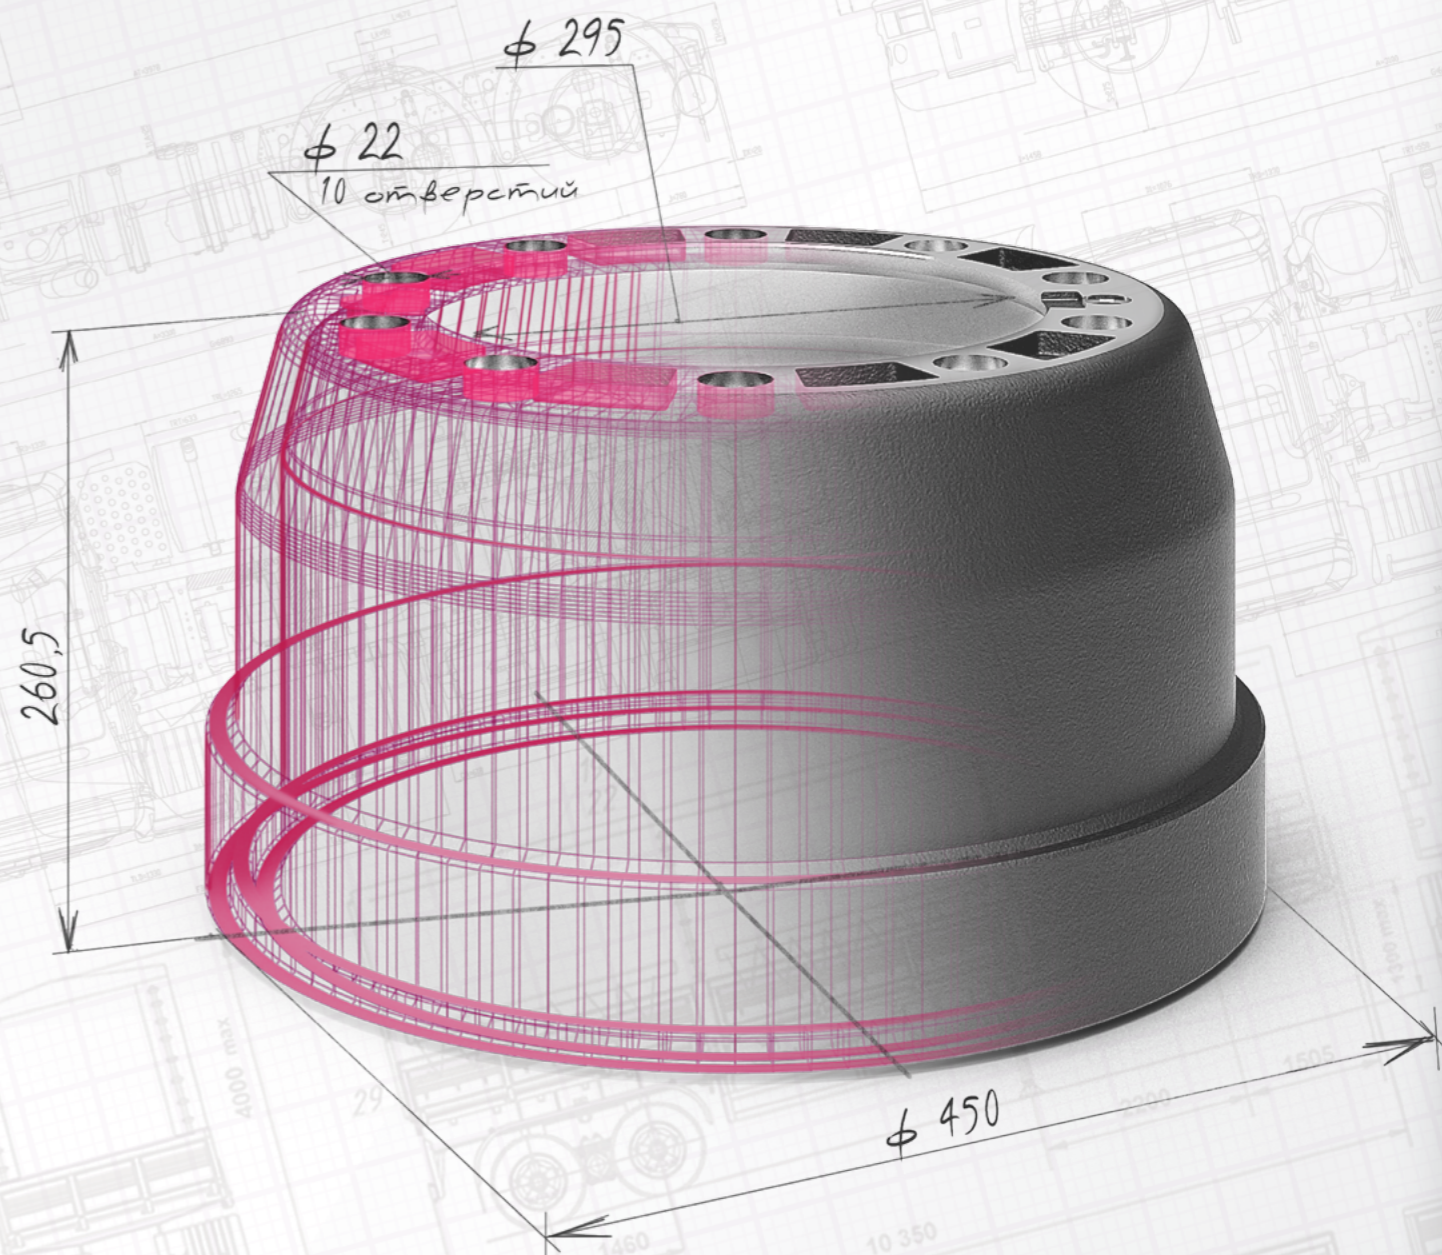

Номер MARSHALL	Оригинальный номер*	Применяемость	A	B	C	D	E	Отверстия - Ø
M1900050	6772133	FRONT REAR	360	186	247	228	275	8x21,5
M1900051	1599013	410x125	410	130	208	282	335	10x28,0 2xM12
M1900057	1075312	410x125	410	162	235	282	335	10x28,0 2xM12
ТОНАР								
M1900150	5320110101		420	190	227	290	335	10x23,0 4xM10