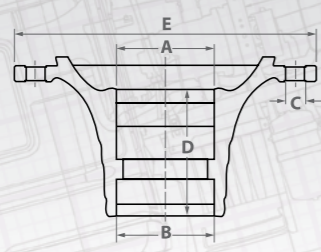

Номер MARSHALL	Оригинальный номер	Применяемость	A	B	C	D	E	Наличие подшипников	ABS
IVECO									
M2213010	4685285 7168364	85 / 12	80	100	18,25	142	302		✓
M2213110	4686447 7168365	85/ 12	110	110	18,25	199	302		✓
M2213210	7168587 7162807 7168588	170.20-26-26T-35-35T 180.24-24T 190.20-26-T-35-T-i26-i26T 190.i35-i35T-30-T-P-OT 190.38-T-P-PT-220.F35T 220.38P-PT-240.30-P.38 240.38P-330.26H-HT-N 330.30H-35H-HT-HW	120	145	22	174	374		✓
M2213310	7168464 7178829	190.33 TURBO STAR	150	190	22	280	374		✓
M2213410	7172551	8 болтов	120	150	20	223	313		✓
M2213510	7182031 7182032 7173326 7173327		120	130	22	184	375		✓
M2213610	42104692 42104691		180	190	22	210	372		✓
M2213710	7179742 7180909		160	160	22	153	370		✓
M2213810	7180797	170 E 18	120	130	22	188,5	387		✓
M2213900	7168593	8 болтов 145.17	150	170	22	240	313		
M2214010	7173314 7173316 7173315	EUROTECH, EUROCARGO EUROSTAR	120	130	22	186	387		✓
M2214110	7173696		115	115	21,5	123	320		✓
M2214210	7173314 42037491 42101959 42101918 42101361	180.24; 180.26; 190.30; 190.38; 190i26; 190i35; 220.38PT; 240.30P; 240.38P; 330.26; 330.30; 330.35; 330.36; 330F26; 330F35	180	190	22	210	372		✓
M2214300	42037492		180	190	22	210	372		
M2214400	7186803		160	160	22	153	386		
M2214510	7179775		160	160	22	153	386		✓
M2214610	7182046 7172885		100	100	21,5	160	325		✓
M2214710	7172993		121,4	121,4	19	115	250		✓
M2214810	93804574		62	80		106	115		✓
M2215000	42115016		160	145	22	120	372		
MAN									
M2207000	81443010169 81443013156 81443010174	12/153	72	100	18	139	290