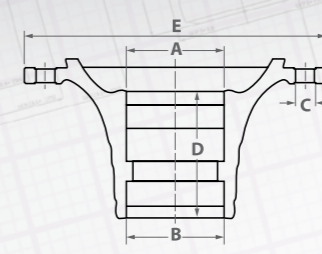

Номер MARSHALL	Оригинальный номер	Применяемость	A	B	C	D	E	Наличие подшипников	ABS
M2200600	3307300600 3307300300 1307104213 1307300611 1307970822 1307300614	SKRZ, SKRS / 9019, 9022 / 11019, 11022	175	175	22	125	385		
M2200601	3307300600 3307300300	SKRS/RZ 9042/11242-22	175	175	22	125	385	✓	
M2200701	3434365000 3200200151 4200200100 4200200101 100167600 100167601 1002689	SKRB 9019, 9022	138	138		110	196	✓	
M2219110	3307205600	SKRS 9030 KRS 12242	120	147	22	184	270		✓
M2219200	1307300310		165	165	22	125	385		
M2219410	1307115910 3307115900	KRS 12242	120	147	22	184,5	384		✓
M2219500	2307105400	KRZ 16242 KRS 12242	150	190	22	288	385		
M2219600	1307302510	REAR (для тормозного барабана)	175	175	22	124	320		
M2219710	1307105510	REAR (для тормозного барабана)	130	170	22	223	380		✓
M2219910	3307303000	SKRB 9019/9022 INTEGRAL-19 1/2, REAR (для тормозного барабана)	138	138	22	144	385,5		✓
M2219911	3307303001	SKRB 9019/9022 INTEGRAL-19 1/3, REAR (для тормозного барабана)	138	138	22	144	385,5	✓	✓
SCANIA									
M2200210	1414154 1382774 1371596 1868674 1724407	AM/AMA AM 860/AM 920 ARA 760/820/900 ASA 700/701 (для тормозного барабана)	127,25	127	22	132	375		✓
M2201810	1724790 1800283	ADA ADA 1000, AD/ADA 1300, ADA 1302 ASA 1000, 1000D, 1300D (для тормозного диска)	147	147	22,3	213,5	375		✓
M2208710	1724406 1480933 1868663	AM/AMA, AM/AMA-D, AMA/AMI-D, ASA 700D, ARA 860 D, ARA 760/820/900 D ARA 860 D (для тормозного диска)	127,3	127	22,25	192,5	381		✓
M2220010	3307304300	REAR (для тормозного барабана)	138	138	22	147,5	384		✓