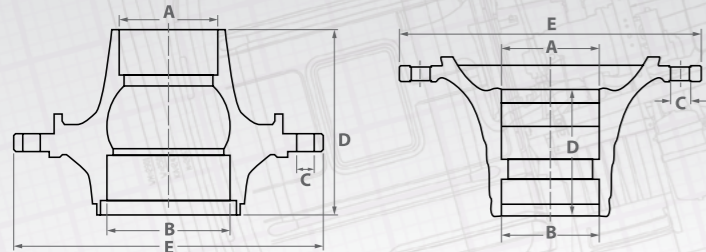

Номер MARSHALL	Оригинальный номер	Применяемость	A	B	C	D	E	Наличие подшипников	ABS
M2211311	20517952 20518054 8156332 85104299 20476519 3988774	REAR (для тормозного барабана)	148	148	27	172,5	384	✓	✓
M2211410	85114470 1026798	REAR (для тормозного барабана)	125	125	25	165,5	383		✓
M2211510	85107752 85109244 1026662 20517168	REAR (для тормозного барабана)	148	148	25	226	383		✓
M2211710	20535263 85107753	REAR (для тормозного барабана)	148	148	25	270	383		✓
M2211711	20535263 85107753	REAR (для тормозного барабана)	148	148	25	270	383	✓	✓
M2211910	20517164		148	148	27	157	385		✓
M2211911	20517164		148	148	27	157	385	✓	✓
M2212110	85105693 3988831 85111794		125	125	27	165,5	383		✓
M2212111	85105693 3988831 85111794		125	125	27	165,5	383	✓	✓
M2212310	85111792 85105692 3989919		110	110	27	155,5	383,5		✓
M2212311	85111792 85105692 3989919		110	110	27	155,5	383,5	✓	✓
M2212510	85105696 3988833 20476383		148	148	27	270	383		✓
M2212511	85105696 3988833 20476383		148	148	27	270	383	✓	✓
M2212610	5010587029 20550678		110	110		100	168		✓