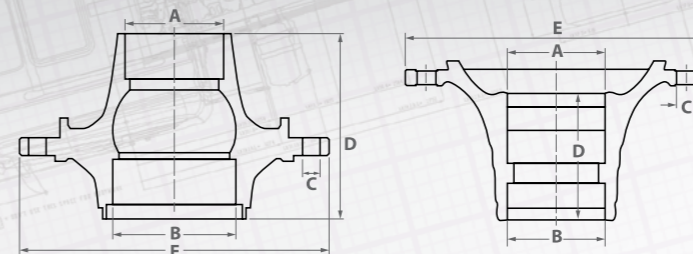

Номер MARSHALL	Оригинальный номер*	Применяемость	A	B	C	D	E	Резьбовое подключение	Наличие подшипников	ABS
BPW										
M2200110	0327230870 125699116 0980106030	HS.. ECO/ HZ.. ECO 8-9 тонн	110	130	22	194	378	M125x2		✓
M2200410	0327248460 0327248400 0327248450 125699109	HS.. HZ..	120	150	22	205	380	M125x2		✓
M2200510	0327230970 0327230950 125699119	HSF-HZF ECO MAXX 8-9 тонн	110	130	22	194	380	M125x2		✓
M2200800	0327243100 0980106070 0327243102	H/K/SH/SKH/H..LL/ SH..LL/SKH..LL	120	150	22	180	380	M125x2		
M2200910	0327248780 125699115 0980106040 0980106720	HS.. ECO/ HZ.. ECO 10-12 тонн	120	150	22	206	380	M135x2		✓
M2201110	0327230870 0327230810 125699116	HS.. ECO/ HZ.. ECO 8-9 тонн	110	130	22	194	378	M125x2		✓
M2201310	0327243200	HS.. ECO HZ.. ECO	120	150	22	206	380	M136x2,5		✓
M2201910	0327244240	KH../ KR.. 19 1/2 9-10-12 тонн	120	150	22	206	270	M125x2		✓
M2202010	0327243140 0980106580 0327243142	ECO PLUS 8-9 тонн	120	150	22	201	380	M136x2,5		✓
M2216200	0327227200	NRS../ NRZ../ NHS../ NHZ.. 8-9 тонн	110	130	22	187	270	M125x2		
M2216310	0327227410	ECO PLUS	110	130	22	194	270	M125x2		✓
M2216510	0327244210 0327244300 125699403	NRS../ NRZ../ NHS../ NHZ.. 10-12 тонн	120	150	22	205	270	M125x2		✓
M2216600	0327244340	K/N/K..LL/N..LL/K..L/ N..L	120	150	22	208	270	M135x2		
M2216700	0327244400	K/N/K..LL/N..LL/K..L/ N..L	120	150	22	206	275			
M2216810	0327230990	SKH/SKH..LL	110	130	22	208,5	380	M125x2		✓
M2216910	0327243280 0980107320	ECO PLUS 2	120	150	22	193,5	380			✓
M2217000	0327228350	KRB.	110	130	22	143	320	M115x2		
M2217100	0327246110	K/K..LL/K..L	120	150	22	205	320	M125x2		
M2217210	0327230340	H/R	110	130	22	194	378	M115x2		✓
M2217310	0327230310 0327230190		110	130	22	210	378	M115x2		✓

* Все указанные оригинальные номера приведены только для сравнения и подбора моделей MARSHALL