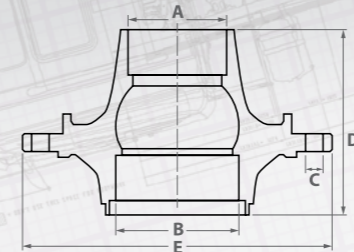

Номер MARSHALL	Оригинальный номер	Применяемость	A	B	C	D	E	Наличие подшипников	ABS
IVECO									
M2213010	4685285 7168364	85 / 12	80	100	18,25	142	302		✓
M2213110	4686447 7168365	85/ 12	110	110	18,25	199	302		✓
M2213210	7168587 7162807 7168588	170.20-26-26T-35-35T 180.24-24T 190.20-26-T-35-T-i26-i26T 190.i35-i35T-30-T-P-OT 190.38-T-P-PT-220.F35T 220.38P-PT-240.30-P.38 240.38P-330.26H-HT-N 330.30H-35H-HT-HW	120	145	22	174	374		✓
M2213310	7168464 7178829	190.33 TURBO STAR	150	190	22	280	374		✓
M2213410	7172551	8 болтов	120	150	20	223	313		✓
M2213510	7182031 7182032 7173326 7173327		120	130	22	184	375		✓
M2213610	42104692 42104691		180	190	22	210	372		✓
M2213710	7179742 7180909		160	160	22	153	370		✓
M2213810	7180797	170 E 18	120	130	22	188,5	387		✓
M2213900	7168593	8 болтов 145.17	150	170	22	240	313		
M2214010	7173314 7173316 7173315	EUROTECH, EUROCARGO EUROSTAR	120	130	22	186	387		✓
M2214110	7173696		115	115	21,5	123	320		✓
M2214210	7173314 42037491 42101959 42101918 42101361	180.24; 180.26; 190.30; 190.38; 190i26; 190i35; 220.38PT; 240.30P; 240.38P; 330.26; 330.30; 330.35; 330.36; 330F26; 330F35	180	190	22	210	372		✓
M2214300	42037492		180	190	22	210	372		
M2214400	7186803		160	160	22	153	386		
M2214510	7179775		160	160	22	153	386		✓
M2214610	7182046 7172885		100	100	21,5	160	325		✓
M2214710	7172993		121,4	121,4	19	115	250		✓
M2214810	93804574		62	80		106	115		✓
M2215000	42115016		160	145	22	120	372		
MAN									
M2207000	81443010169 81443013156 81443010174	12/153	72	100	18	139	290