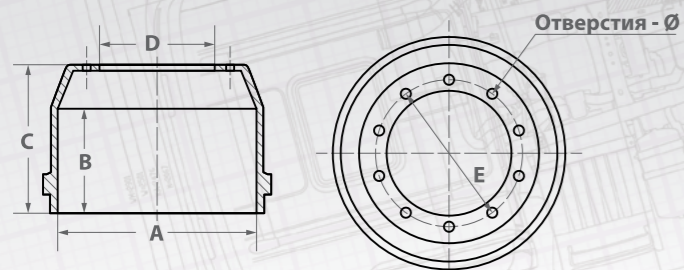

Номер MARSHALL	Оригинальный номер*	Применяемость	A	B	C	D	E	Отверстия - Ø
M1900050	6772133	FRONT REAR	360	186	247	228	275	8x21,5
M1900051	1599013	410x125	410	130	208	282	335	10x28,0 2xM12
M1900057	1075312	410x125	410	162	235	282	335	10x28,0 2xM12
ТОНАР								
M1900150	5320110101		420	190	227	290	335	10x23,0 4xM10