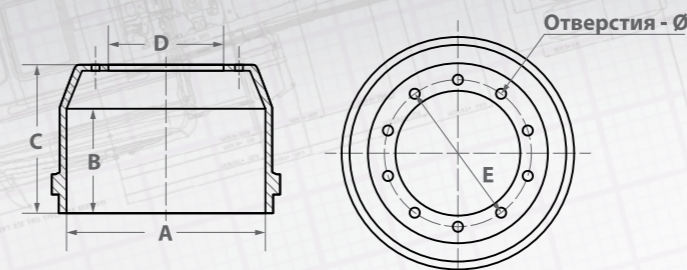

Номер MARSHALL	Оригинальный номер*	Применяемость	A	B	C	D	E	Отверстия - Ø
MERCEDES								
M1900066	3464230101 3464230501 3554230601	REAR D D 11,5/16,0 DG 13,0 DL 10,0/13,0/16,0 HA/D 10,0/13,0	410	192	280	298	335	10x23,0 5x24,0 3x12x1,5
M1900067	3014231201		410	239	306	298	335	10x23,0 3xM12
M1900068	6244210201 164910005	REAR D D 11,5/16,0 DG 13,0 DL 10,0/13,0/16,0 HA/D 10,0/13,0	410	191	237	298	335	10x23,0
M1900069	3014230101	FRONT REAR HA/10 HA/D 10 D 10,0/12,0/16,0 DL 10,0	410	172	238	298	335	10x23,0
M1900071	3054230401 3054230301	REAR HA/D 10 D 10,0/11,5/12,3/13,0 DL 10,0/11,5/12,3/13,0	410	238	306	298	335	10x23,0 5x24,0 3x12x1,5
M1900075	3014230801 3074230101	REAR D 12,0 DL 12,0	410	240	307	298	335	10x23,0
M1900076	3054210101 3054210401 164040005 3054230601 3564210001	FRONT REAR VA/D 7,0	410	167	213	298	335	10x23,0 3xM12
M1900077	3054210001 3834230201	FRONT REAR D 4,1/5,0/6,0/6,5/9,2 VA/6,0 VA 6,5 HA/9,2 HA/10 HA/DG 10	410	172	228	298	335	13x23,0 M12x1,5
M1900079	6584210001	FRONT REAR	410	192	237	298	335	10x23,5 3xM12
M1900080	3054230701	REAR	410	239	306	298	335	10x23,0 5x24,0 3xM12x1,5
M1900082	6584210301	FRONT	410	195	260	298	335	10x23,0 5x24,0 3x12x1,5
M1900083	3874210201	FRONT REAR	410	192	260	298	335	10x23,0 5x24,0 3x12x1,5

Номер MARSHALL	Оригинальный номер*	Применяемость	A	B	C	D	E	Отверстия - Ø
M1900084	6733560302 6733561202	REAR	308	132	292	90	205	6x18,0
RENAULT								
M1900116	5000737768 192371 194435 194456	FRONT REAR 414x175 P 1021/1332/1341/2032 PMA 1841/45 PR 1841/45 E 5 A 5 E 6 A 21 E 6 A 31	414	182	230	281	335	10x25 2x13/22
M1900118	5010260663	FRONT 414x175	414	180	234,5	281	335	10x25,2
M1900119	5010525805	REAR 414x220	414	232	278	281	335	10x26,2
M1900222	5010098949	FRONT REAR	414	230	277,5	280,8	335	10x25,0 2xM14x2 2x22/19/10
ROR								
M1900107	21211030 21209701 R	TM	350	220	264	183	225	10x24,5
M1900108	21211966	TM	351	214	265	225,4	275	8x24,5
M1900109	21018986 21021163 21021284	TM	419	198	247	282,6	335	10x24,5
M1900110	21021114	TA TC TM	419	230	271	282,6	335	10x24,5
M1900111	21220183 22222978 22224179	TE 9000 LM 9010 LC	419	187	237	282,6	335	10x25,0 2x30/14Z 2xM12
M1900112	21018963	TM	311	200	260	183	225	10x24,5
M1900113	21020448	TM	311	200	260	183	225	8x24,5
SAF								
M1900140	1064019700	WRZM 8130 WRZ/WRLZ 8130/11030	300	213	280	190	225	10x23,0
M1900141	1064021800	WRZM/WRLZM 8435/11035	355	210	280	230	275	8x23,0
M1900142	1064022300	WRZM/WRLZM 8435/11035	355	210	280	190	225	10x23,0
M1900143	1064006002	RSM 9042 RSM-RLSM 8442	420	190	227	290	335	10x23,0
M1900147	1064010801	SKRS 9042/20 SKRLS 9042 RSM/RLSM/RZM 11242 WRZM 6242	420	210	256	290	335	10x23,0
M1900148	1064026000 1064026001 1064026002	SKRS 9042/20 (INTRAAX) SKRLS 9042 SKRS/RZ 9042/11242 S9/S11/SL/SZL/Z9/Z11 4218	420	195	227	300	335	10x23,0