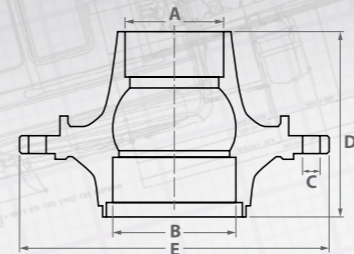

Номер MARSHALL	Оригинальный номер	Применяемость	A	B	C	D	E	Наличие подшипников	ABS
M2210310	1626992 3943982 1000034 1001034		146	168,3	27,15	209	384		✓
M2210510	20820402 1075428 1076426 20819804 20535207		148	148	25,25	157	385		✓
M2210511	20484350 21036050 20967828 20792440 20819804		148	148	25,25	157	385	✓	✓
M2210610	21024160 21024166 20534905 20518092 74535202	FH-16	125	125	25	164,5	387		✓
M2210611	21024160 21024166 20534905	FH-16	125	125	25	164,5	387	✓	✓
M2210810	85114471 3989341 3988930 85111794 85107750 1026659		125	125	25	165,5	383		✓
M2210811	85114471 3989341 3988930 85111794 85107750 1026659		125	125	25	165,5	383	✓	✓
M2211110	3112390 3112320 3112920 24425585		112,8	130	27	192,5	384		✓
M2211111	3112390 3112320 3112920 24425585		112,8	130	27	192,5	384	✓	✓
M2211310	20517952 20518054 8156332 85104299 20476519 3988774	REAR (для тормозного барабана)	148	148	27	172,5	384		✓