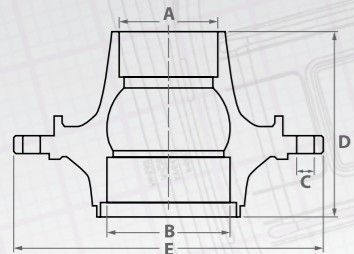

Номер MARSHALL	Оригинальный номер	Применяемость	A	B	C	D	E	Наличие подшипников	ABS
M2206510	9463560501 9423341401	KOGEL (старая модель)	120	150	22	202	383,5		✓
M2206600	9753300544	ATEGO			20	41	320		
M2206710	9753300425	ATEGO	130	130		148	168		✓
M2206810	9433300825	41/40 AXOR	140	140		147,5	199		✓
M2206910	6263341001	41-40	110	150	22	176	378		✓
RENAULT									
M2202110	5010566112	KERAX (старая модель)	150	160	25	243	376,5		✓
M2215710	7421024160 74535202 1026665	PREMIUM TR KERAX (440-42)	125	125	25	164,5	387		✓
M2215810	1026659		125	125	25	165,5	383		✓
M2215900	7420819822 7420535202 1026757	KERAX(новая модель)	148	148	25	197,5	383,5		
M2216000	5010439770	MAGNUM PREMIUM							
M2216100	7420535263	MAGNUM PREMIUM	148	148	25	270	383		
ROR									
M2201410	14204561 14204562 21204561 21204562	TM	120	147	23	178	380		✓
M2201500	21219784 14219784	TE	110	130					
M2220110	21226120	DOUBLE RIM	147	147	22,8	173	378		✓
M2220210	21228120	DOUBLE RIM	147	147	22,8	173	378		✓
M2220310	14226120	TA и TC, DOUBLE RIM	147	147	23,4	173	376,5		✓
M2220400	14226492	TA и TC, DOUBLE RIM	147	147	23,4	173	376,5		
M2220510	14225425	LM и LC, REAR (для тормозного барабана)	140	140	23,5	158	377		✓
M2220610	21210885	TE, REAR (для тормозного барабана)	120	147	23,25	176	375		✓
M2220710	14227483	LM and LC, ELSA 2 (для тормозного диска)	138	138	22	138	385,5		✓
M2220800	14227483	ELSA 2 (для тормозного диска)	140	140	23,5	158	377		
M2220910	21224748	LM	140	140	23,35	158	376,5		✓
SAF									
M2200310	2307104200 2307104212 2307106000	RZM 8442	120	147	22	181,5	384		✓