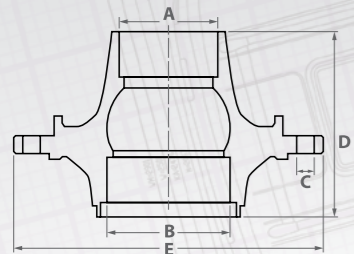

Номер MARSHALL	Оригинальный номер	Применяемость	A	B	C	D	E	Наличие подшипников	ABS
M2208810	1382884	ADA1100,1300,1300D, 1302 AD 1300 ASA 1000, 1000D, 1300D (для тормозного диска)	147	147	22,3	210,5	380		✓
M2208900	379188 397186	AM/AMA 61 ARA 61	100	130	22,3	145	375		
M2209000	337565 1255348	AD/ADA 90/1300 ADA 1100/1302 ASA 1000 AS 90/900/1300 ATA 90 (для тормозного барабана)	147	147	22,3	210	375		
M2209110	1724407	AM 800/820/860/920 ARA 760/820/860/900 ASA 700/701 AM/AMA (для тормозного барабана)	127,3	127	22,3	132	375		✓
M2209210	1724788	AD/ADA/ASA 1300 ADA1100 ASA1000 AS13000 AS900 (для тормозного барабана)	147	147	22,3	210	375		✓
SETRA									
M2215510	31511303	SETRA	100	130	22	198	392		✓
M2215610	K31511303	SETRA 317	100	130	22	198	392		✓
SMB									
M2218800	M007851	C1 C2	147	147	25,5	151	376		
M2218900	M006050 CF1031007		147	147	25,5	151	376		
M2219000	M069034	D1 K1 K5	147	147	25,5	155,5	384		
VOLVO									
M2210210	1626994 102631127 100045327 20374418		112,7	130	27,15	185	383		✓
M2210211	1626994 102631127 100045327 20374418		112,7	130	27,15	185	383	✓	✓