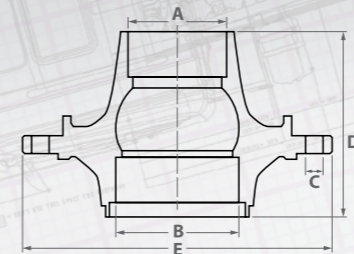

Номер MARSHALL	Оригинальный номер	Применяемость	A	B	C	D	E	Наличие подшипников	ABS
M2200600	3307300600 3307300300 1307104213 1307300611 1307970822 1307300614	SKRZ, SKRS / 9019, 9022 / 11019, 11022	175	175	22	125	385		
M2200601	3307300600 3307300300	SKRS/RZ 9042/11242-22	175	175	22	125	385	✓	
M2200701	3434365000 3200200151 4200200100 4200200101 100167600 100167601 1002689	SKRB 9019, 9022	138	138		110	196	✓	
M2219110	3307205600	SKRS 9030 KRS 12242	120	147	22	184	270		✓
M2219200	1307300310		165	165	22	125	385		
M2219410	1307115910 3307115900	KRS 12242	120	147	22	184,5	384		✓
M2219500	2307105400	KRZ 16242 KRS 12242	150	190	22	288	385		
M2219600	1307302510	REAR (для тормозного барабана)	175	175	22	124	320		
M2219710	1307105510	REAR (для тормозного барабана)	130	170	22	223	380		✓
M2219910	3307303000	SKRB 9019/9022 INTEGRAL-19 1/2, REAR (для тормозного барабана)	138	138	22	144	385,5		✓
M2219911	3307303001	SKRB 9019/9022 INTEGRAL-19 1/3, REAR (для тормозного барабана)	138	138	22	144	385,5	✓	✓
SCANIA									
M2200210	1414154 1382774 1371596 1868674 1724407	AM/AMA AM 860/AM 920 ARA 760/820/900 ASA 700/701 (для тормозного барабана)	127,25	127	22	132	375		✓
M2201810	1724790 1800283	ADA ADA 1000, AD/ADA 1300, ADA 1302 ASA 1000, 1000D, 1300D (для тормозного диска)	147	147	22,3	213,5	375		✓
M2208710	1724406 1480933 1868663	AM/AMA, AM/AMA-D, AMA/AMI-D, ASA 700D, ARA 860 D, ARA 760/820/900 D ARA 860 D (для тормозного диска)	127,3	127	22,25	192,5	381		✓
M2220010	3307304300	REAR (для тормозного барабана)	138	138	22	147,5	384		✓