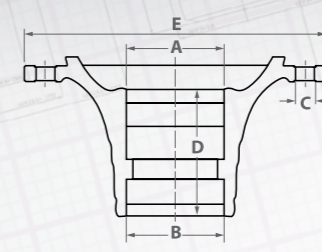

Номер MARSHALL	Оригинальный номер	Применяемость	A	B	C	D	E	Наличие подшипников	ABS
IVECO									
M2213010	4685285 7168364	85 / 12	80	100	18,25	142	302		✓
M2213110	4686447 7168365	85/ 12	110	110	18,25	199	302		✓
M2213210	7168587 7162807 7168588	170.20-26-26T-35-35T 180.24-24T 190.20-26-T-35-T-i26-i26T 190.i35-i35T-30-T-P-OT 190.38-T-P-PT-220.F35T 220.38P-PT-240.30-P.38 240.38P-330.26H-HT-N 330.30H-35H-HT-HW	120	145	22	174	374		✓
M2213310	7168464 7178829	190.33 TURBO STAR	150	190	22	280	374		✓
M2213410	7172551	8 болтов	120	150	20	223	313		✓
M2213510	7182031 7182032 7173326 7173327		120	130	22	184	375		✓
M2213610	42104692 42104691		180	190	22	210	372		✓
M2213710	7179742 7180909		160	160	22	153	370		✓
M2213810	7180797	170 E 18	120	130	22	188,5	387		✓
M2213900	7168593	8 болтов 145.17	150	170	22	240	313		
M2214010	7173314 7173316 7173315	EUROTECH, EUROCARGO EUROSTAR	120	130	22	186	387		✓
M2214110	7173696		115	115	21,5	123	320		✓
M2214210	7173314 42037491 42101959 42101918 42101361	180.24; 180.26; 190.30; 190.38; 190i26; 190i35; 220.38PT; 240.30P; 240.38P; 330.26; 330.30; 330.35; 330.36; 330F26; 330F35	180	190	22	210	372		✓
M2214300	42037492		180	190	22	210	372		
M2214400	7186803		160	160	22	153	386		
M2214510	7179775		160	160	22	153	386		✓
M2214610	7182046 7172885		100	100	21,5	160	325		✓
M2214710	7172993		121,4	121,4	19	115	250		✓
M2214810	93804574		62	80		106	115		✓
M2215000	42115016		160	145	22	120	372		
MAN									
M2207000	81443010169 81443013156 81443010174	12/153	72	100	18	139	290