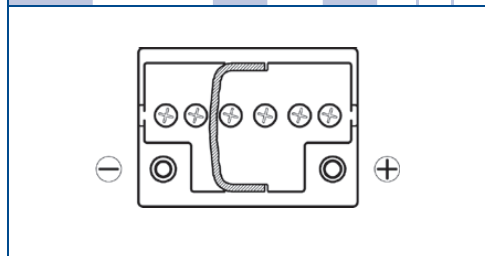

STD45JS	067220025002	12	45	330	237	127	225
---------	--------------	----	----	-----	-----	-----	-----

SHORT	CODE	V	Ah	A (EN)	DIMENSIONS		
					L	W	H
STD45ND	067220002002	12	45	360	207	175	190

SHORT	CODE	V	Ah	A (EN)	DIMENSIONS		
					L	W	H
STD60ND	067220007002	12	60	450	242	175	190