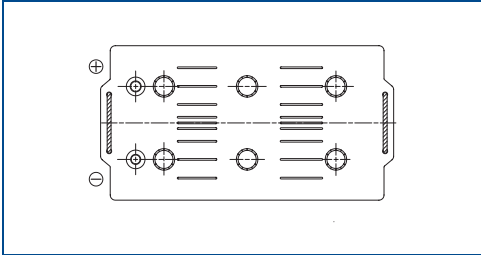

# STANDARD

SHORT	CODE	V	Ah	A (EN)	DIMENSIONS		
					L	W	H
STD180S	067220019002	12	180	1200	513	223	223

SHORT	CODE	V	Ah	A (EN)	DIMENSIONS		
					L	W	H
STD200S	067220020002	12	200	1350	513	223	223

SHORT	CODE	V	Ah	A (EN)	DIMENSIONS		
					L	W	H
STD220S	067220021002	12	220	1400	518	273	240