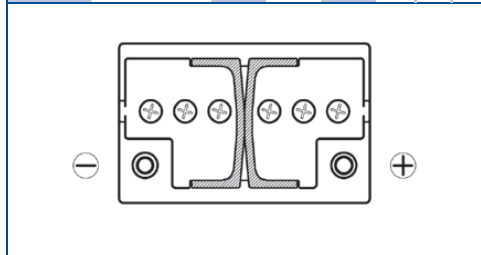

SHORT	CODE	V	Ah	A (EN)	L	W	H								
								STD63NDB	067220009002	12	63	510	278	175	175