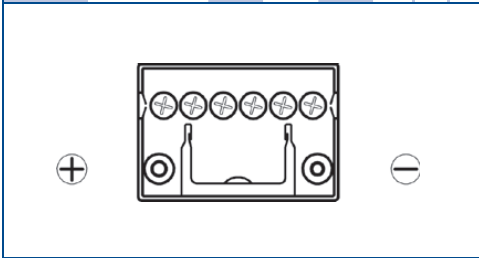

# STANDARD

SHORT	CODE	V	Ah	A (EN)	DIMENSIONS		
					L	W	H

SHORT	CODE	V	Ah	A (EN)	DIMENSIONS		
					L	W	H

STD35JS	067220023002	12	40	300	197	129	227
---------	--------------	----	----	-----	-----	-----	-----