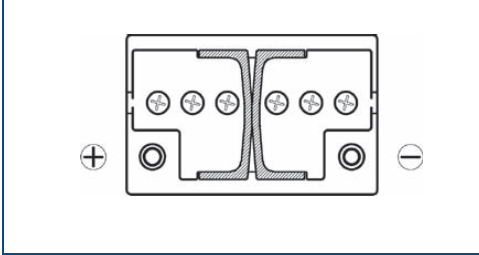

# STANDARD

SHORT	CODE	V	Ah	A (EN)	DIMENSIONS		
					L	W	H

STD70NS	067220011002	12	70	540	278	175	190
---------	--------------	----	----	-----	-----	-----	-----

SHORT	CODE	V	Ah	A (EN)	DIMENSIONS		
					L	W	H