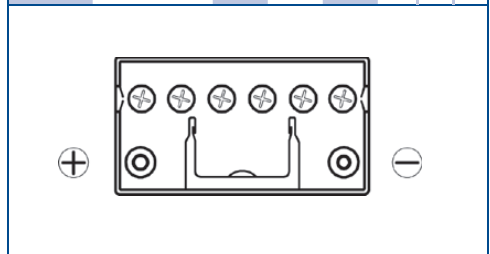

STD45JS	067220025002	12	45	330	237	127	225