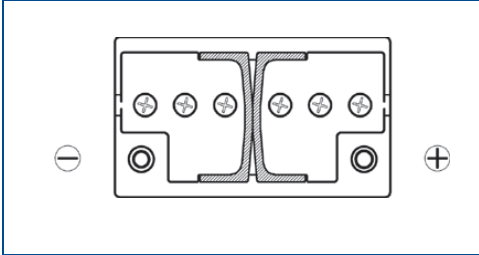

STD80NDB	067220012002	12	80	680	313	175	175