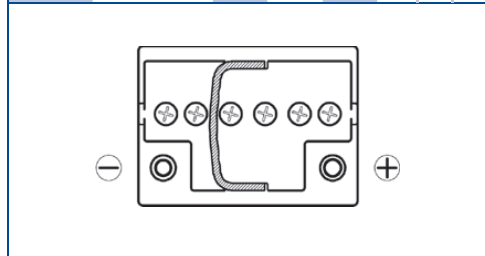

SHORT	CODE	V	Ah	A (EN)	L	W	H								
								STD50NDB	067220006002	12	50	420	242	175	175