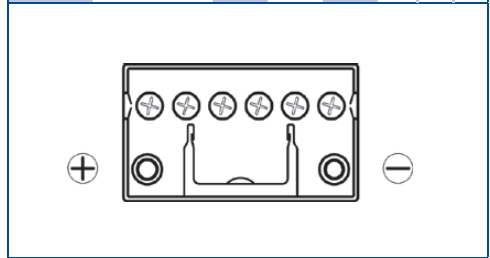

STD45ES	067220027002	12	45	330	218	135	225