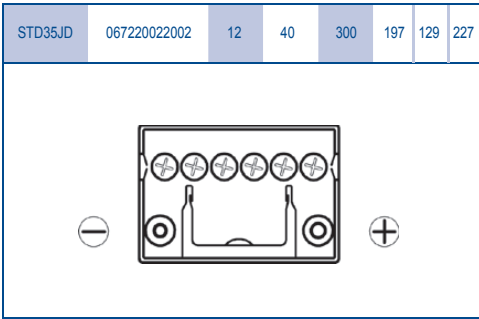

# STANDARD

SHORT	CODE	V	Ah	A (EN)	DIMENSIONS		
					L	W	H

SHORT	CODE	V	Ah	A (EN)	DIMENSIONS		
					L	W	H

STD35JS	067220023002	12	40	300	197	129	227
---------	--------------	----	----	-----	-----	-----	-----