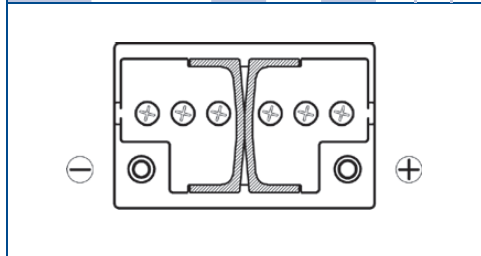

# STANDARD

SHORT	CODE	V	Ah	A (EN)	DIMENSIONS		
					L	W	H

STD70NS	067220011002	12	70	540	278	175	190
---------	--------------	----	----	-----	-----	-----	-----

SHORT	CODE	V	Ah	A (EN)	DIMENSIONS		
					L	W	H