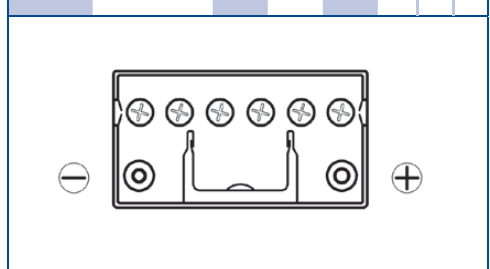

STD45JD	067220024002	12	45	330	237	127	225