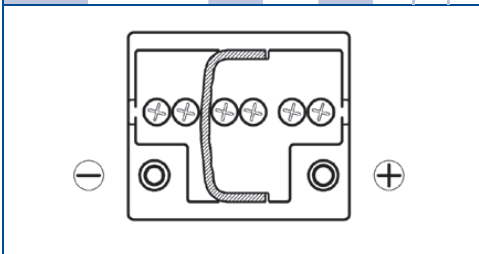

STD43NDB	067220004002	12	43	330	207	175	175