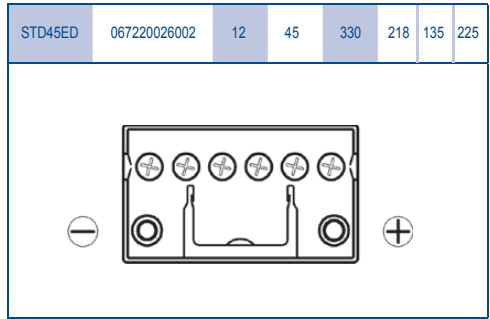

# STANDARD

SHORT	CODE	V	Ah	A (EN)	DIMENSIONS		
					L	W	H

SHORT	CODE	V	Ah	A (EN)	DIMENSIONS		
					L	W	H

STD35JS	067220023002	12	40	300	197	129	227
---------	--------------	----	----	-----	-----	-----	-----