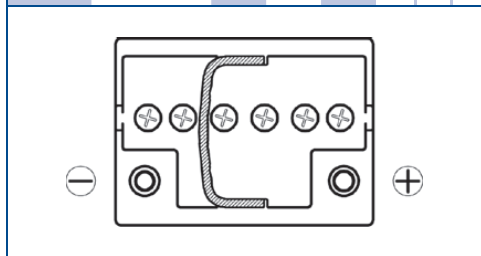

STD45JS	067220025002	12	45	330	237	127	225
---------	--------------	----	----	-----	-----	-----	-----

SHORT	CODE	V	Ah	A (EN)	DIMENSIONS		
					L	W	H
STD45ND	067220002002	12	45	360	207	175	190

SHORT	CODE	V	Ah	A (EN)	DIMENSIONS		
					L	W	H
STD60ND	067220007002	12	60	450	242	175	190