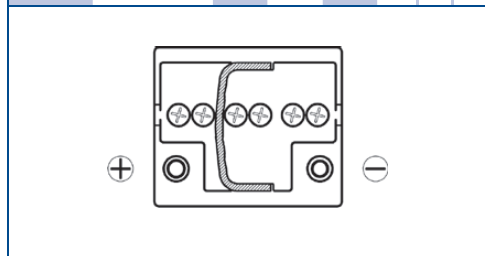

SHORT	CODE	V	Ah	A (EN)	L	W	H								
								STD45NS	067220003002	12	45	360	207	175	190