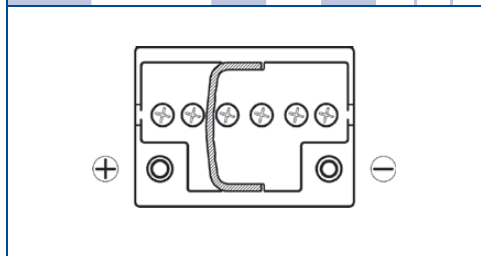

SHORT	CODE	V	Ah	A (EN)	L	W	H								
								STD62NS	067220008002	12	62	480	242	175	190