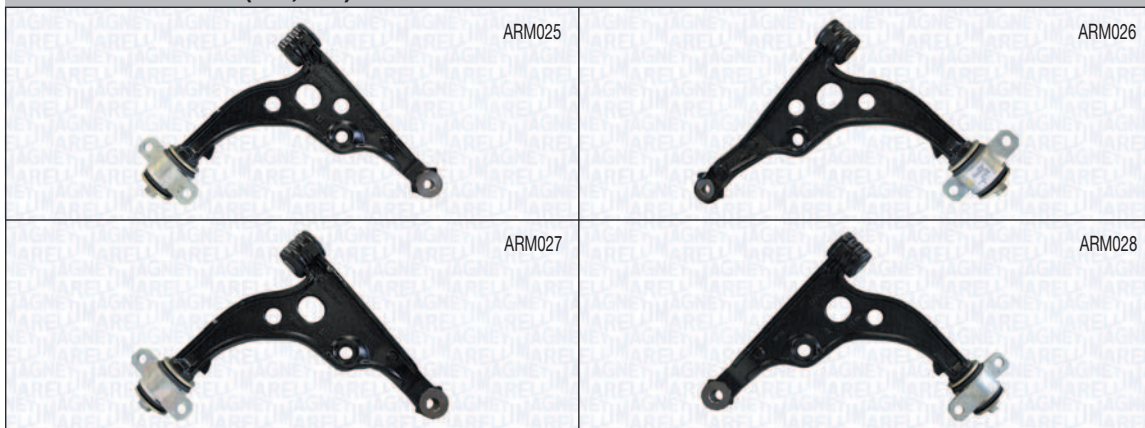

CITROËN JUMPER (230, 244)

MAGNETI MARELLI	OE	front	rear	left	right	↑	↓		<i>i</i>
ARM025	3521H2	X			X			1994 →	Q10, Q14
ARM026	352095	X		X				1994 →	Q10, Q14
ARM027	3521J4	X			X			1994 →	Q18
ARM028	3520N4	X		X				1994 →	Q18