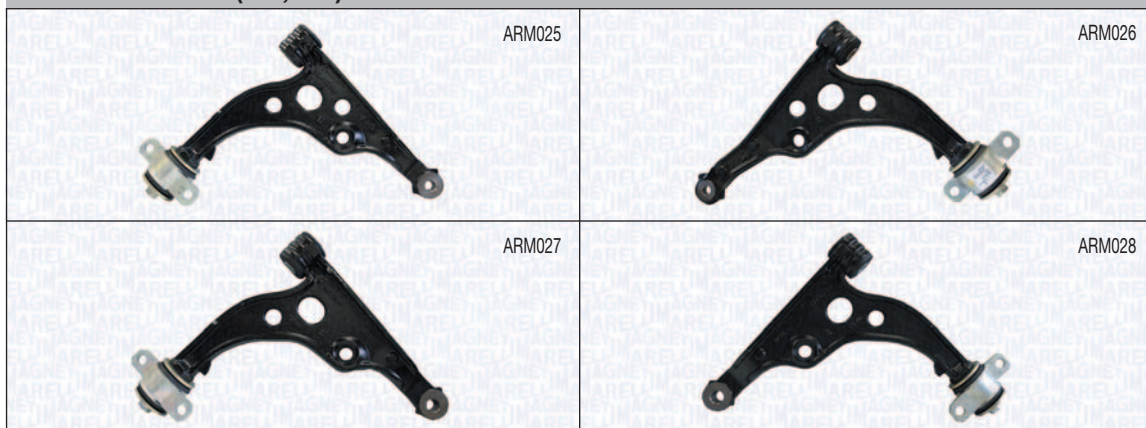

PEUGEOT BOXER (230, 244)

MAGNETI MARELLI	OE	front	rear	left	right	↑	↓		<i>i</i>
ARM025	3521H2	X			X			1994 →	Q10, Q14
ARM026	352095	X		X				1994 →	Q10, Q14
ARM027	3521J4	X			X			1994 →	Q18
ARM028	3520N4	X		X				1994 →	Q18