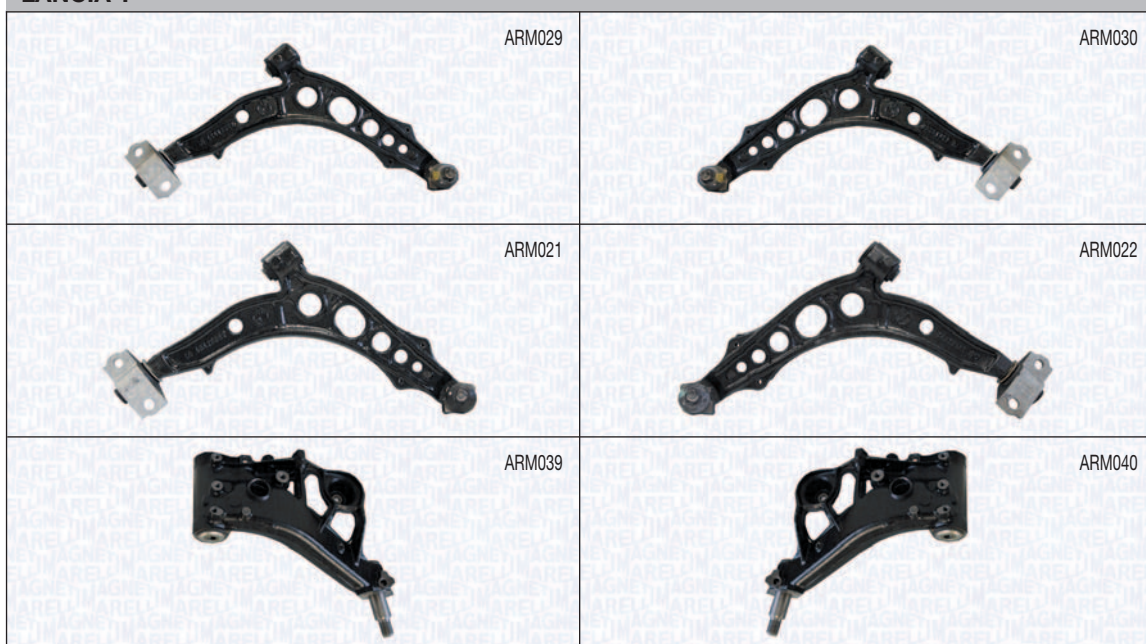

LANCIA Y

MAGNETI MARELLI	OE	front	rear	left	right	↑	↓		<i>i</i>
ARM029	46430003 46402682	X			X			1995 → 2003	(excl. 1242 MPI 16V Elefantino Rosso)
ARM030	46430002 46402681	X		X				1995 → 2003	(excl. 1242 MPI 16V Elefantino Rosso)
ARM021	46429835 46428562 46402684	X			X			1995 → 2003	1242 MPI 16V Elefantino Rosso MY98
ARM022	46429834 46428561 46402683	X		X				1995 → 2003	1242 MPI 16V Elefantino Rosso MY 98
ARM039	7736515		X		X			1995 → 2003	(- ABS)
ARM040	7736514		X	X				1995 → 2003	(- ABS)