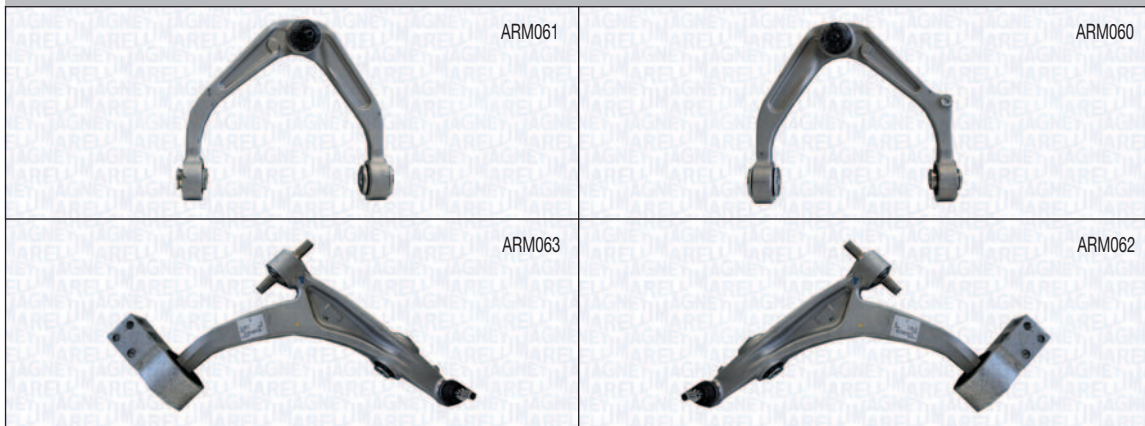

ALFA ROMEO 159

MAGNETI MARELLI	OE	front	rear	left	right	↑	↓		<i>i</i>
ARM061	51835398 51817624	X			X	X		2008 →	
ARM060	51835397 51817623	X		X		X		2008 →	
ARM063	51842924 51805472	X			X		X	2008 →	
ARM062	51842925 51805471	X		X			X	2008 →