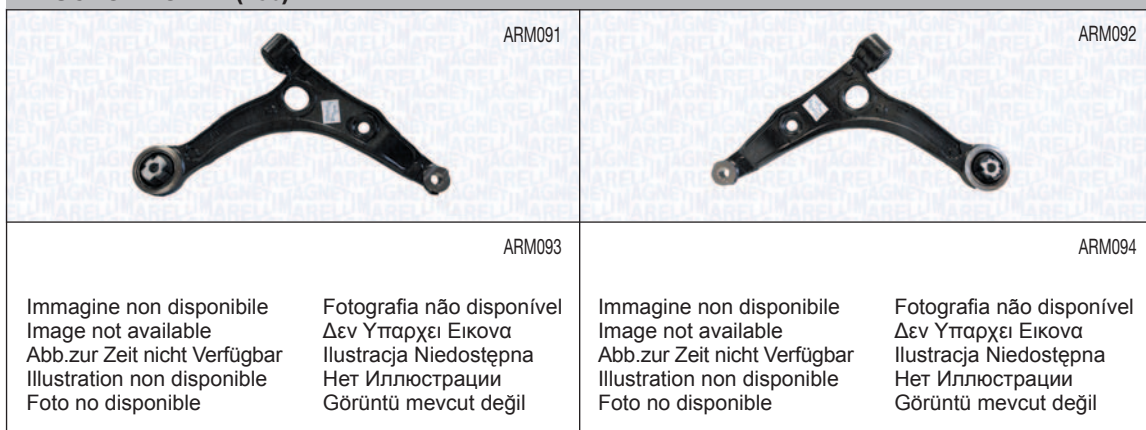

PEUGEOT BOXER (250)

MAGNETI MARELLI	OE	front	rear	left	right	↑	↓		<i>i</i>
ARM091	3521P1	X			X			2006 →	Q11, Q15, Q17 Light
ARM092	3520S0	X		X				2006 →	Q11, Q15, Q17 Light
ARM093	3521P2	X			X			2006 →	Q17 Heavy, Q18
ARM094	3520S1	X		X				2006 →	Q17 Heavy, Q18