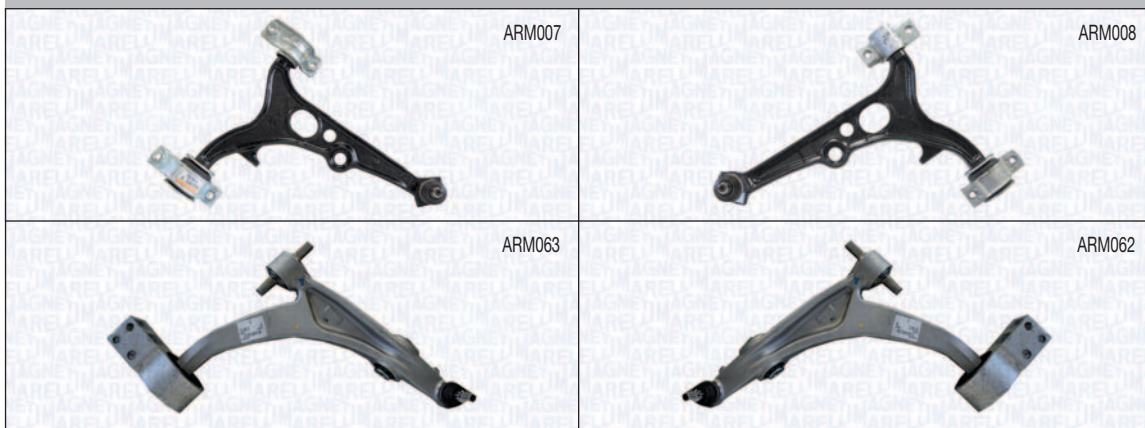

ALFA ROMEO SPIDER

MAGNETI MARELLI	OE	front	rear	left	right	↑	↓		<i>i</i>
ARM007	46474557	X			X			1995 → 2006	
ARM008	46474556	X		X				1995 → 2006	
ARM063	51842924	X			X		X	2006 →	
ARM062	51842925	X		X			X	2006 →