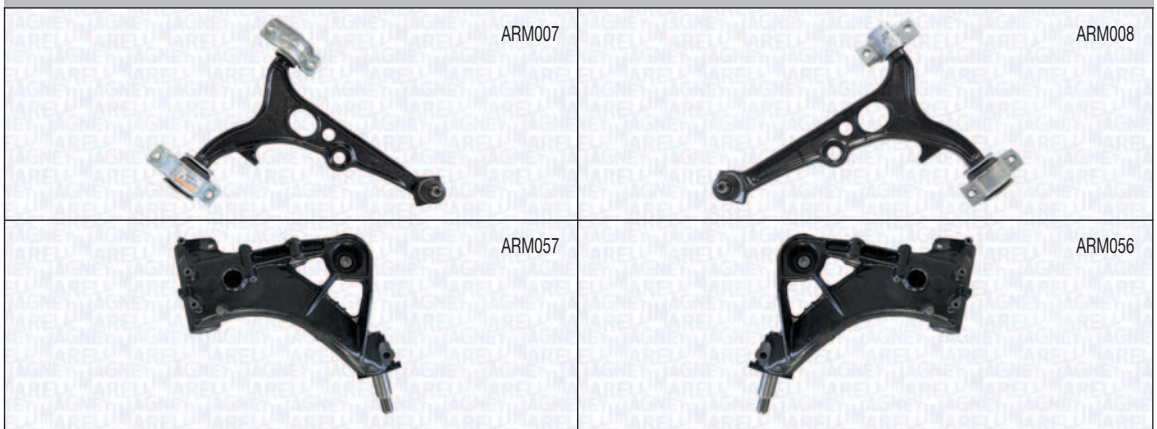

ALFA ROMEO 146

	OE	front	rear	left	right	↑	↓		<i>i</i>
ARM007	46474557	X			X			1995 → 2000	
ARM008	46474556	X		X				1995 → 2000	
* ARM055 ▼ ARM057	60815431 46519898		X		X			1995 → 2000	
* ARM054 ▼ ARM056	60815432 46519894		X	X				1995 → 2000