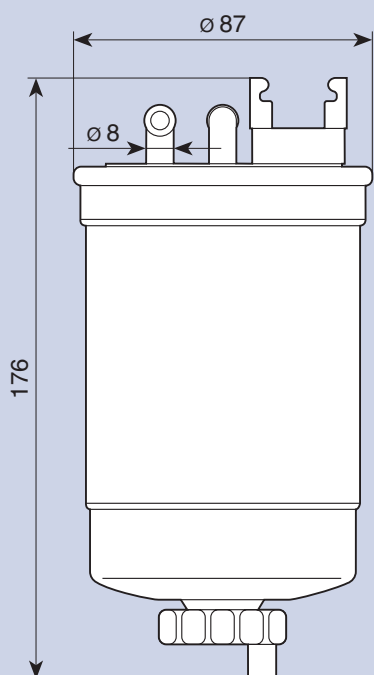

FD516

213908516000

TECHNICAL SPECIFICATIONS	O.E.	OTHERS
Diesel	FORD FINIS CODE 5 025 096	AC GF736
Overall Dimensions 87MM	GENERAL MOTORS 25176325	AC XD138
In Spin-on	VW/AUDI (V.A.G.) 191-127-401A	BECK/ARNLEY WP 043-0949
Housing Galfan	VW/AUDI (V.A.G.) 191-127-401B	BOSCH EUR 0 450 906 161
Cap C. R. Steel	VW/AUDI (V.A.G.) 191-127-401E	BOSCH EUR 0 450 906 174
Height 176MM	VW/AUDI (V.A.G.) 1HO-127-401C	BOSCH EUR 0 450 906 267
Out 8,0MM	VW/AUDI (V.A.G.) 1HO-127-401C	BRITISH FILTERS FF6028/2520S
	VW/AUDI (V.A.G.) 1HO-127-401G	CHAMPION L114
	VW/AUDI (V.A.G.) 6N0 127 401 A	COOPERS Z1141/ZZZ
		CROSLAND 5034 K
		DELPHI HDF507
		FIAAM FP 5219
		FIAAM FT 5385
		FILTRON PP 839
		FRAM EUROPE P5328
		FRAM EUROPE PS5938
		FRAM USA PS7149
		HASTINGS GF204
		HENGST H 70 WK 05
		KAYSER AK 14-DB
		KNECHT KL 55
		KNECHT KL 67
		KNECHT KL 68
		KNECHT KL 75
		LAUTRETTE ELG5210
		LUBER-FINER FN13
		LUBER-FINER LFF 8813/F
		MANN WK 842/4
		MANN WK 851
		MOTORCRAFT EUR EFG301
		PURFLUX FCS 412BV
		PUROLATOR F64827
		PUROLATOR F68807
		PUROLATOR PFC4807
		RYCO/G.U.D. AUS Z580
		UNIPART GFE-5308
		WIX 33509

FORD	Galaxy	VOLKSWAGEN	Caddy, Golf, Golf II, Golf III
SEAT	Alhambra, Cordoba, Ibiza, Terra	VOLKSWAGEN	Passat, Polo, Sharan, Transporter
SKODA	Felicia 1.9 D