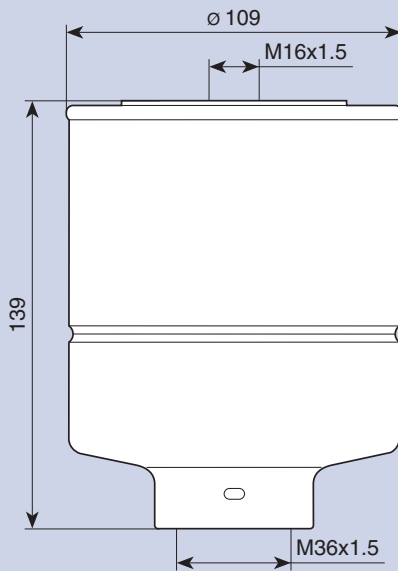

BMW 524 D (E28), 524 TD (E28)

LINCOLN Continental 2.4

LINCOLN Mark VII 2.4

FD561

213908561000

TECHNICAL SPECIFICATIONS	O.E.		OTHERS	
Diesel Overall Dimensions 87MM In 8MM Housing Galfan Cap C. R. Steel Height 198MM Out 8MM	VW/AUDI (V.A.G.) VW/AUDI (V.A.G.) VW/AUDI (V.A.G.)	6Q 127 401 6q0 127 400 a 6Q0 127 401 B	BOSCH EUR COOPERS HENGST MANN	0 450 906 322 FSM4177/ZZZ H 129 WK WK 853/12