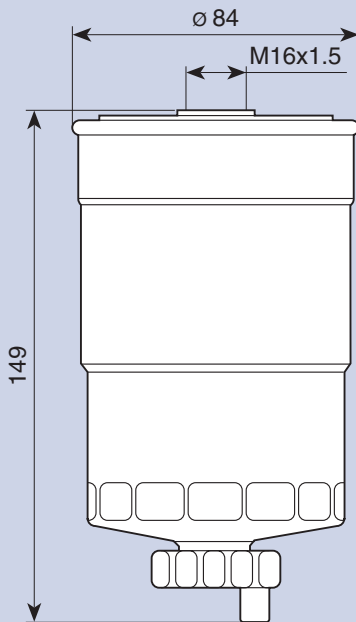

FD512

213908512000

TECHNICAL SPECIFICATIONS	O.E.		OTHERS	
Diesel	FORD	1502 255	FRAM USA	P4587
Overall Dimensions 84MM	FORD	715F-9150-ABA	GUD S.A.	Z287
In Spin-on	FORD	715F-9P659-AFA	HASTINGS	FF834
Housing Galfan	FORD	A810X-9150-CA	HENGST	H 70 WK 02
Cap C. R. Steel	FORD FINIS CODE	5 008 876	KAYSER	AK 14-D
Height 149MM	FORD FINIS CODE	6 135 130	KAYSER	AK 14-DO
Out M16X1,5	GENERAL MOTORS	6439304/5/6	KEM	GF884
	GENERAL MOTORS	90016800	KNECHT	AWK197
	GENERAL MOTORS	9975216	KNECHT	KC17
	HANOMAG HENSCHEL	286 234 411 1	KNECHT	KC18
	HANOMAG HENSCHEL	286 234 4M1	KNECHT	KC23
	HANOMAG HENSCHEL	286 236 2M1	KRALINATOR	F154
	HANOMAG HENSCHEL	860 114 924 119	KRALINATOR	F154R
	HANOMAG HENSCHEL	860 114 924 144	LAUTRETTE	ELG5204
	IVECO	01902138	LUBER-FINER	FS50
	IVECO	01909137	LUBER-FINER	LFF 3504
	IVECO	01909142	LUCAS U.K.	HDF496
	IVECO	01930010	MANN	WK 842
	IVECO	02133558	MANN	WK 842/2
	IVECO	02133943	MOTORCRAFT EUR	EFG48
	IVECO	04764725	MOTORCRAFT EUR	EFG9
	IVECO	04792138	MOTORCRAFT USA	FD-784
		SEGUE >>		SEGUE >>

ALFA ROMEO	145, 146, 155, 164, 33, 6, 75, 90	OPEL	Astra, Combo, Corsa, Frontera
AUDI	100, 4000, 5000, 80	OPEL	Kadett, Omega
CITROEN	Jumper 1.9 D	OPEL	Senator, Vectra
FIAT	Uno, Croma, Ducato, Duna, Fiorino	PEUGEOT	Boxer
FIAT	Panda, Penny, Regata, Ritmo, Strada	PIAGGIO	Porter 1.2 D
FIAT	Tempra	RENAULT	11, 18, 20, 21, 25, 30, 5, 9
FORD	Elba, Escort, Express, Fiesta, Orion	RENAULT	Rapid, Trafic
INNOCENTI	Elba 1.7 Diesel, EcoDiesel	ROVER	825, Maestro, Montego
IVECO	A, Daily, Grinta, New Daily	SEAT	Ibiza, Malaga, Ronda
LANCIA	Dedra, Delta, Kappa, Prisma, Thema	VOLKSWAGEN	Caddy, Golf, Jetta, LT, Passat
LANDROVER	Defender, Discovery, Range Rover	VOLVO	240, 340, 740, 760, 780, 40, 960