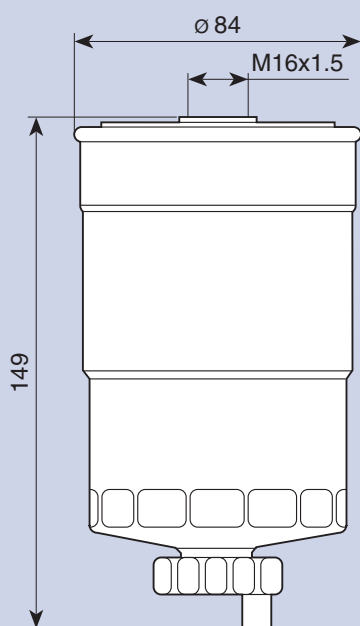

FD512

213908512000

TECHNICAL SPECIFICATIONS	O.E.		OTHERS	
Diesel	ALFA ROMEO	116170406000	AC	XD77
Overall Dimensions 84MM	ALFA ROMEO	116760406002	BECK/ARNLEY WP	043-0790
In Spin-on	ALFA ROMEO	116760469600/1/2	BOSCH EUR	1 457 434 061
Housing Galfan	ALFA ROMEO	60507208	BOSCH EUR	1 457 434 092
Cap C. R. Steel	AMERICAN MOTORS	3153230	BOSCH EUR	1 457 434 093
Height 149MM	AMERICAN MOTORS	927787	BOSCH EUR	1 457 434 105
Out M16X1,5	AMERICAN MOTORS	936406	BOSCH EUR	1 457 434 106
	AMERICAN MOTORS	938143	BOSCH EUR	1 457 434 107
	FIAT/LANCIA	1902138	BOSCH EUR	1 457 434 121
	FIAT/LANCIA	1909142	BOSCH EUR	1 457 434 150
	FIAT/LANCIA	1909957	BRITISH FILTERS	FF8282/2520S
	FIAT/LANCIA	1930010	CHAMP LABS	FP 587F
	FIAT/LANCIA	4465121	CHAMPION	L111
	FIAT/LANCIA	4753103	COOPERS	AZF090/ZZZ
	FIAT/LANCIA	4764725	DELPHI	FF0056
	FIAT/LANCIA	4795601	FIAAM	FP 4935A
	FIAT/LANCIA	5951661	FIAAM	FP 5352
	FIAT/LANCIA	5962400	FILTRON	PP 845/1
	FIAT/LANCIA	5981936	FLEETGUARD	FF5135
	FIAT/LANCIA	8827287	FRAM EUROPE	P4183
	FIAT/LANCIA	9936891	FRAM EUROPE	P8043
	FIAT/LANCIA	9946972	FRAM USA	P3522
		SEGUE >>		SEGUE >>

ALFA ROMEO	145, 146, 155, 164, 33, 6, 75, 90	OPEL	Astra, Combo, Corsa, Frontera
AUDI	100, 4000, 5000, 80	OPEL	Kadett, Omega
CITROEN	Jumper 1.9 D	OPEL	Senator, Vectra
FIAT	Uno, Croma, Ducato, Duna, Fiorino	PEUGEOT	Boxer
FIAT	Panda, Penny, Regata, Ritmo, Strada	PIAGGIO	Porter 1.2 D
FIAT	Tempra	RENAULT	11, 18, 20, 21, 25, 30, 5, 9
FORD	Elba, Escort, Express, Fiesta, Orion	RENAULT	Rapid, Trafic
INNOCENTI	Elba 1.7 Diesel, EcoDiesel	ROVER	825, Maestro, Montego
IVECO	A, Daily, Grinta, New Daily	SEAT	Ibiza, Malaga, Ronda
LANCIA	Dedra, Delta, Kappa, Prisma, Thema	VOLKSWAGEN	Caddy, Golf, Jetta, LT, Passat
LANDROVER	Defender, Discovery, Range Rover	VOLVO	240, 340, 740, 760, 780, 40, 960