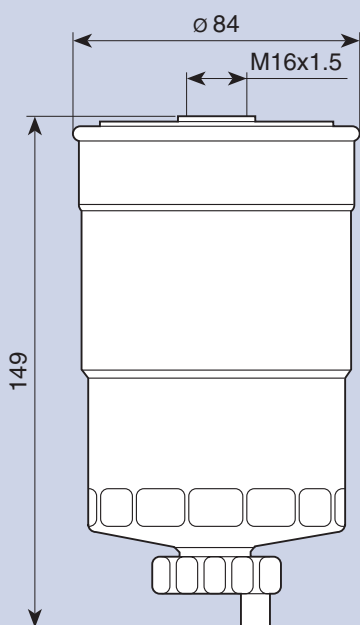

FD512

213908512000

TECHNICAL SPECIFICATIONS	O.E.		OTHERS
Diesel	IVECO	1902138	MOTORCRAFT USA FD-784A
Overall Dimensions 84MM	IVECO	1908556	MOTORCRAFT USA FD-785
In Spin-on	M.A.N.	51.12503.0004/5/9/10	PUROLATOR F57248
Housing Galfan	M.A.N.	51.12503.0012	PUROLATOR F57721
Cap C. R. Steel	M.A.N.	81.12503.0060	PUROLATOR F60152
Height 149MM	M.A.N.	81.12503.0075	PUROLATOR PER152F
Out M16X1,5	OPEL	813565	RYCO/G.U.D. AUS Z533
	OPEL	90016800	TECNOCAR RN 58B
	RENAULT	77 00 700 092	WIX 33472
	RENAULT	77 01 030 195	
	RENAULT	77 01 030 546	
	ROVER GROUP	AEU-2147L	
	SCANIA	343144	
	SEAT	000 446 5121	
	SEAT	000 993 6891	
	VOLVO	1257200	
	VOLVO	1257201	
	VOLVO	1257201-2	
	VOLVO	1326899	
	VOLVO	234464-5	
	VOLVO	243464	
	VOLVO	243464-5	
	VOLVO	434061	
	VOLVO	838593	
	VOLVO	838593-2	
	VW/AUDI (V.A.G.)	068-127-177	
	VW/AUDI (V.A.G.)	068-127-177B	
	VW/AUDI (V.A.G.)	068-127-177EC	
	VW/AUDI (V.A.G.)	068-127-401	
	VW/AUDI (V.A.G.)	125-720-12	
	VW/AUDI (V.A.G.)	145-743-4094	

ALFA ROMEO	145, 146, 155, 164, 33, 6, 75, 90	OPEL	Astra, Combo, Corsa, Frontera
AUDI	100, 4000, 5000, 80	OPEL	Kadett, Omega
CITROEN	Jumper 1.9 D	OPEL	Senator, Vectra
FIAT	Uno, Croma, Ducato, Duna, Fiorino	PEUGEOT	Boxer
FIAT	Panda, Penny, Regata, Ritmo, Strada	PIAGGIO	Porter 1.2 D
FIAT	Tempra	RENAULT	11, 18, 20, 21, 25, 30, 5, 9
FORD	Elba, Escort, Express, Fiesta, Orion	RENAULT	Rapid, Trafic
INNOCENTI	Elba 1.7 Diesel, EcoDiesel	ROVER	825, Maestro, Montego
IVECO	A, Daily, Grinta, New Daily	SEAT	Ibiza, Malaga, Ronda
LANCIA	Dedra, Delta, Kappa, Prisma, Thema	VOLKSWAGEN	Caddy, Golf, Jetta, LT, Passat
LANDROVER	Defender, Discovery, Range Rover	VOLVO	240, 340, 740, 760, 780, 40, 960