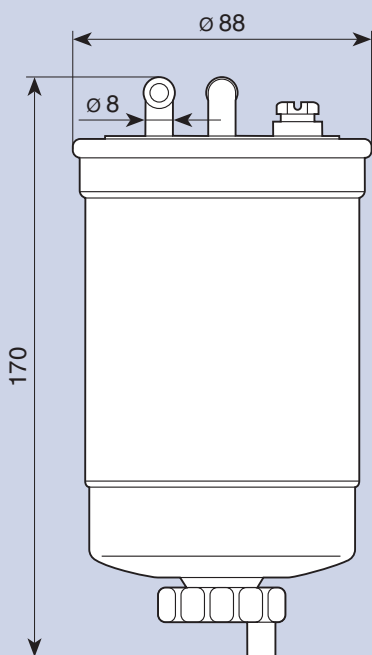

FD513

213908513000

TECHNICAL SPECIFICATIONS	O.E.		OTHERS	
Diesel	FORD	90FX-9155-AA	AC	XD81
Overall Dimensions 88MM	FORD FINIS CODE	5 024 861	BECK/ARNLEY WP	043-0886
In Spin-on	FORD FINIS CODE	6 176 076	BOSCH EUR	0 450 906 101
Housing Galfan	GENERAL MOTORS	12351010	BOSCH EUR	0 450 906 163
Cap C. R. Steel	ROVER GROUP	WJN-10046	BOSCH EUR	0 450 906 172
Height 170MM	VW/AUDI (V.A.G.)	191-127-177B	BRITISH FILTERS	FF5362/2520S
Out M8,0	VW/AUDI (V.A.G.)	191-127-401	CHAMP LABS	FP 891
	VW/AUDI (V.A.G.)	191-127-401C	CHAMPION	L134
			COOPERS	Z697/ZZZ
			DELPHI	FF0059
			FIAAM	FP 5038
			FRAM EUROPE	G4836
			FRAM EUROPE	P4836
			FRAM USA	P4836
			FRAM USA	PS4836
			HASTINGS	GF188
			HENGST	H 70 WK 04
			KAYSER	AK 14-DA
			LUBER-FINER	FN14
			LUCAS U.K.	HDF506
			MANN	WK 842/3
			PUROLATOR	F64746
			PUROLATOR	F64827
			PUROLATOR	F67806
			PUROLATOR	PFC4806
			RYCO/G.U.D. AUS	Z542
			TECNOCAR	RN 66B
			WIX	33467

FORD	Courier 1.8 D, Escort 1.8 D
FORD	Fiesta 1.8 D
FORD	Orion 1.8 D, TD
HONDA	Accord 2.0 TDI
HONDA	Civic 2.0 TDI
LANDROVER	Freelander 2.0 TDi
ROVER	220 SD, Sdi
ROVER	25 2.0 iDT
ROVER	420 D, Di, SD, SDI
ROVER	45 2.0 iDT

ROVER	620 SDi, Di
ROVER	825 2.5 D
SEAT	Terra 1.3 D, 1.4D
VOLKSWAGEN	Golf II 1.6 D, 1.6TD
VOLKSWAGEN	Jetta 1.6 D, TD
VOLKSWAGEN	LT 28, 31, 35, 40, 45, 50, 55
VOLKSWAGEN	Passat 1.6 D, TD
VOLKSWAGEN	Polo 1.3 D
VOLKSWAGEN	Transporter 1.6 TD, 1.7 TD
VOLKSWAGEN	Transporter LT 2.4 D, TD