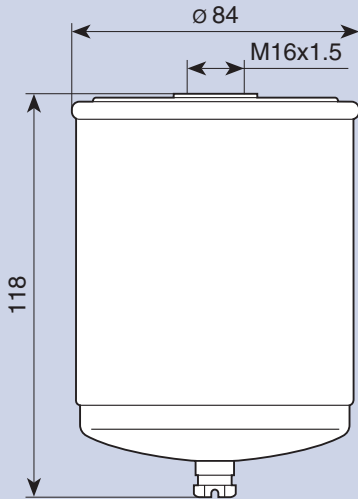

FORD Escort 1.8 D, TD

FORD Fiesta 1.8 D

FORD Mondeo 1.8 TD

FORD Orion 1.8 TD

MAZDA 121 1.8 D

FD515
213908515000

TECHNICAL SPECIFICATIONS	O.E.	OTHERS
Diesel	FIAT/LANCIA 1150243	BOSCH AUS N4103
Overall Dimensions 84MM	FIAT/LANCIA 93891769	BOSCH AUS N4283
In Spin-on	FORD E7HN-9N327-AA	BOSCH EUR 1 457 434 099
Housing C. R. Steel	GENERAL MOTORS 90166585	BOSCH EUR 1 457 434 103
Cap C. R. Steel	GENERAL MOTORS 93891769	BOSCH EUR 1 457 434 118
Height 118MM	OPEL 813566	BRITISH FILTERS FF6021/2520S
Out M16X1.5	RENAULT 5000 814 227	CHAMP LABS FP 586F
	RENAULT 77 00 668 711	CHAMPION L113
	RENAULT 77 01 031 977	CLEAN FILTERS DN 256
	RENAULT 77 01 668 711	CLEAN FILTERS DN 323
	VOLVO 466987	CLEAN FILTERS DN 334
	VOLVO 829993	COOPERS AZF091
		COOPERS FSM4118
		COOPERS Z577/ZZZ
		CROSLAND 5005
		CROSLAND 5018
		DELPHI HDF494
		FIAAM FP 4980
		FRAM EUROPE P4520
		FRAM USA P1145
		HENGST H 81 WK 01
		KNECHT KC24
		KNECHT KC51
		KRALINATOR F152
		LUBER-FINER FS142
		MANN WK 723
		MANN WK 832
		MOTORCRAFT USA FD-68
		PURFLUX CS454
		PUROLATOR F53125
		PUROLATOR F57323
		PUROLATOR PF3125
		RYCO/G.U.D. AUS HDZ157
		RYCO/G.U.D. AUS Z75
		TECNOCAR RN 181B
		WIX WF 8042
		WIX WF 8049