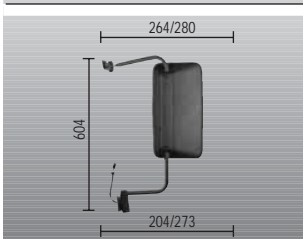

IVECO TURBOSTAR (1982-)

			604 x 264 x 204 mm		350319329760	193.2.976
			604 x 280 x 273 mm		350319329750	193.2.975