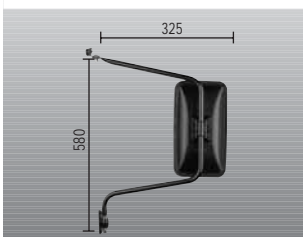

IVECO HEAVY TRUCKS (300 PC/PT MAGIRUS)

		N	580 x 325 mm		350319320640	193.2.064
		N	580 x 325 mm		350319320630	193.2.063