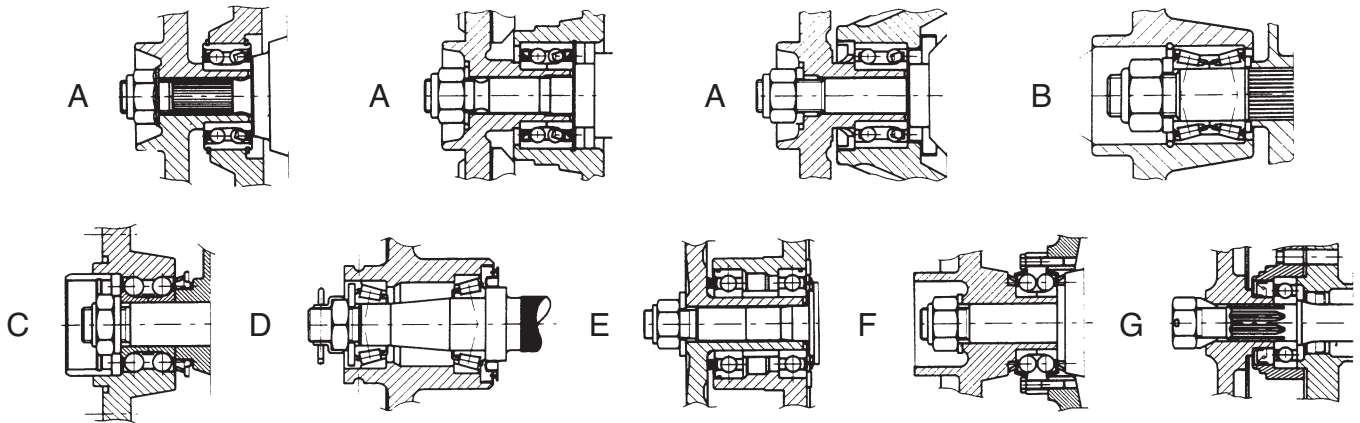

Tipo de montage

Tipo de montaje

TIPO DI MONTAGGIO							FASI DEL MONTAGGIO
A	B	C	D	E	F	G	
1	1	1	1	1	1	1	Precauzioni
(2)							Montare il circlip sul cuscinetto se necessario
2	2						Inserire il cuscinetto nel montante o mozzo
					2		Inserire il cuscinetto completo nel mozzo
			2				Montare gli anelli esterni dei cuscinetti sul mozzo
				(2)		(2)	Ingrassare i cuscinetti aperti o conici
			3			3	Montare la guarnizione sul mozzo o sul fusello secondo il caso
		2				4	Inserire il cuscinetto nel fusello o nell'albero
				3			Inserire il cuscinetto interno nel montante sino a farlo appoggiare sullo spallamento
				4		5	Montare eventualmente il distanziale sull'anello interno
			4	5			Ingrassare l'interno del mozzo fra un cuscinetto e l'altro
			5				Ingrassare gli anelli interni introducendo il grasso sotto la gabbia
3	3						Sistemare il circlip o il dado-tenuta
					3		Fissare il mozzo sul montante ^{ES} (1°)
				6			Inserire il cuscinetto esterno nel montante
			6				Montare l'anello interno ingrassato sul fusello
			7				Montare il mozzo sul fusello
			8				Montare l'anello esterno sul fusello (assicurandosi che non risulti bloccato)
			9				Procedere alla regolazione del gioco assiale del cuscinetto ^{ES} (2°)
4	4			7			Inserire il mozzo nel montante o nel fusello secondo il caso
						6	Rimontare i semi alberi
5	5	3	10	8	4	7	Serrare il dado fino a raggiungere la coppia stabilita
		4					Fissare il tamburo o il disco sul cuscinetto mozzo
			11				Riempire il tappo di grasso e inserirlo nel tamburo