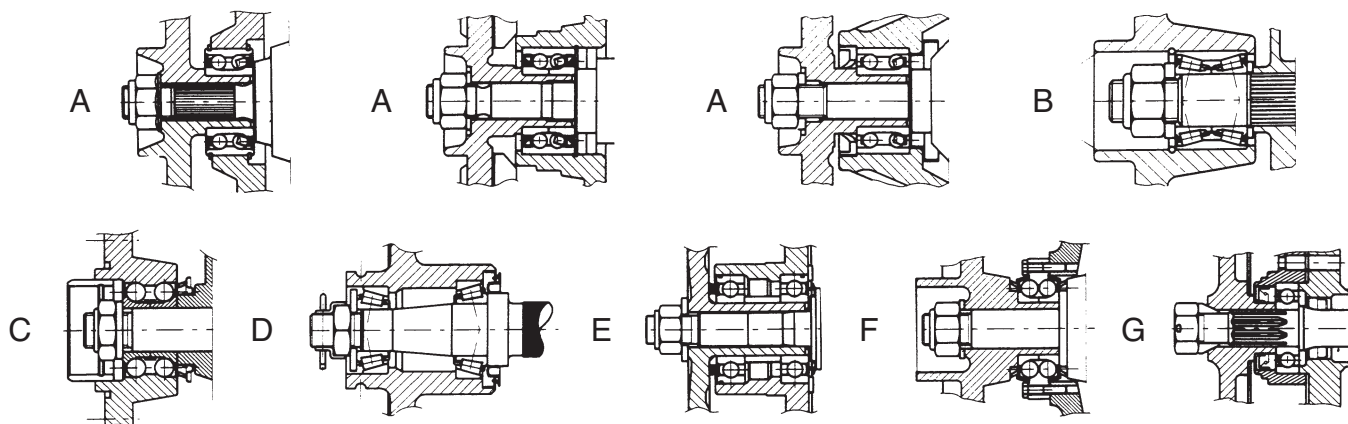

MONTAGETYPEN							MONTAGESTUFEN
A	B	C	D	E	F	G	
1	1	1	1	1	1	1	Empfehlungen
(2)							Falls nötig am Radlager befestigen
2	2						Radlager auf Nabe bzw. in Sitz pressen
					2		Komplettes Radlager auf Nabe pressen
			2				Äußere Lagerringe auf Nabe pressen
				(2)		(2)	Offene und konische Radlager fetten
			3			3	Dichtung je nach Fall auf Achszapfen oder Nabe anbringen
		2				4	Radlager auf Achszapfen oder Nabe pressen
				3			Radlager bis zum Anschlag in den Sitz einpressen
				4		5	Falls nötig Distanzstück am Lagerinnenring montieren
			4	5			Den Raum zwischen beiden Lagern fetten
			5				Lagerinnenring fetten, fett unter Rollenkäfig einbringen
3	3						Circlips bzw. Befestigungsmutter anbringen
					3		Nabe auf Sitz befestigen ^{ES} (1°)
				6			Äusseres Lager auf den Sitz befestigen
			6				Den eingefetteten inneren Lagerring auf den Achszapfen montieren
			7				Die Nabe auf den Achszapfen montieren
			8				Den äusseren Lagerring auf den Achszapfen montieren (sicherstellen dass dieser nicht blockiert ist)
			9				Axialspiel des Lagers einstellen ^{ES} (2°)
4	4			7			Die Nabe auf den Sitz bzw Achszapfen (je nach Fall) anbringen
						6	Die Antriebswellen wieder einbauen
5	5	3	10	8	4	7	Mutter mit dem vorgeschriebenen Drehmoment anziehen
		4					Trommel oder Scheibe an Radnabe befestigen
			11				Kappe mit Fett befüllen und an der Trommel befestigen

(1°) Die Schrauben durch die Aussparungen in der Nabe über Kreuz anziehen. (2°) Die Mutter mit 3 daNm anziehen und danach die Nabe durchdrehen danach nochmal mit 3 daNm nachziehen. Mutter komplett lösen und darauf achten, dass das äussere Lager auf dem Achszapfen verbleibt, die Mutter nochmal anziehen, diese hierbei mit zwei Fingern festhalten und die Nabe entgegengesetzt drehen Befestigen (Mutter bzw. Stahlfeder).