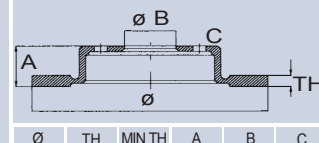

BMW

316i	(E30) Touring	91→93	●	106142.E	V		260	22	20,4	35,1	66	4	9,5	
	(E30) Touring	91→93	●	106125.4	V		258	10	8,4	60,1	62	4	10	
	(E36) Saloon	12.90→98	●	106301.4	V		286	12	10,4	51,7	79	5	10	
	(E36) Saloon (+ ABS)	12.90→98	●	106325.4	HC	V	280	10	8,4	60,1	75	5	10	
	(E36) Compact/Coupé	93→00	●	106301.4	V		286	12	10,4	51,7	79	5	10	
	(E36) Touring	97→99	●	106301.4	V		286	12	10,4	51,7	79	5	10	
	(E36) Touring	97→99	●	106325.4	HC	V	280	10	8,4	60,1	75	5	10	
	(E46) Saloon	8.98→	●	106312.4	HC	V	286	22	20,4	51,6	79	5	10	
	(E46) Saloon (+ solid disc)	8.98→	●	106325.4	HC	V	280	10	8,4	60,1	75	5	10	
	(E46) Saloon (+ vented disc)	8.98→	●	106396.4	HC	V	276	19	17,4	60,1	75	5	10	
	(E46) Touring	02→	●	106312.4	HC	V	286	22	20,4	51,6	79	5	10	
(E46) Touring	02→	●	106396.4	HC	V	276	19	17,4	60,1	75	5	10		
316Ci	(E46) Coupé	00→	●	106312.4	HC	V	286	22	20,4	51,6	79	5	10	
	(E46) Coupé	00→	●	106325.4	HC	V	280	10	8,4	60,1	75	5	10	
316ti	(E46) Compact	01→	●	106312.4	HC	V	286	22	20,4	51,6	79	5	10	
	(E46) Compact	01→	●	106325.4	HC	V	280	10	8,4	60,1	75	5	10	
318i	(E30)	82→91	●	106131.4	V		260	12,7	11,1	35,1	66	4	10	
	(E30) + ABS	82→91	●	106142.E	V		260	22	20,4	35,1	66	4	9,5	
	(E30) + ABS	82→91	●	106125.4	V		258	10	8,4	60,1	62	4	10	
	(E30) Touring/Cabriolet	90→93	●	106142.E	V		260	22	20,4	35,1	66	4	9,5	
	(E30) Touring/Cabriolet	90→93	●	106125.4	V		258	10	8,4	60,1	62	4	10	
	(E36) Saloon	12.90→98	●	106301.4	V		286	12	10,4	51,7	79	5	10	
	(E36) Saloon (+ ABS)	12.90→98	●	106325.4	HC	V	280	10	8,4	60,1	75	5	10	
	(E36) Cabriolet	11.93→99	●	106301.4	V		286	12	10,4	51,7	79	5	10	
	(E36) Cabriolet	11.93→99	●	106325.4	HC	V	280	10	8,4	60,1	75	5	10	
	(E36) Touring	95→99	●	106301.4	V		286	12	10,4	51,7	79	5	10	
	(E36) Touring	95→99	●	106325.4	HC	V	280	10	8,4	60,1	75	5	10	
	(E46) Saloon	4.98→	●	106312.4	HC	V	286	22	20,4	51,6	79	5	10	
	(E46) Saloon (+ solid disc)	4.98→	●	106325.4	HC	V	280	10	8,4	60,1	75	5	10	
	(E46) Saloon (+ vented disc)	4.98→	●	106396.4	HC	V	276	19	17,4	60,1	75	5	10	
	(E46) Touring	99→	●	106312.4	HC	V	(standard braking system)	286	22	20,4	51,6	79	5	10
	(E46) Touring	99→	●	106396.4	HC	V	(standard braking system)	276	19	17,4	60,1	75	5	10
	(E46) Touring	99→	●	106442.4	HC	V	(powerful braking system)	300	22	20,4	51,5	79	5	10
	(E46) Touring	99→	●	106456.4	HC	V	(powerful braking system)	294	19	17,4	59,2	75	5	10
318iS	(E30)	89→91	●	106142.E	V		260	22	20,4	35,1	66	4	9,5	
	(E30)	89→91	●	106125.4	V		258	10	8,4	60,1	62	4	10	
	(E36) Saloon/Coupé	92→98	●	106312.4	HC	V	286	22	20,4	51,6	79	5	10	
	(E36) Saloon/Coupé	92→98	●	106325.4	HC	V	280	10	8,4	60,1	75	5	10	
318Ci	(E46) Coupé	99→	●	106312.4	HC	V	286	22	20,4	51,6	79	5	10	
	(E46) Coupé (+ solid disc)	99→	●	106325.4	HC	V	280	10	8,4	60,1	75	5	10	
	(E46) Coupé (+ vented disc)	99→	●	106396.4	HC	V	276	19	17,4	60,1	75	5	10	
	(E46) Cabriolet	01→	●	106312.4	HC	V	286	22	20,4	51,6	79	5	10	
	(E46) Cabriolet	01→	●	106396.4	HC	V	276	19	17,4	60,1	75	5	10	
318d	(E46) Saloon	01→	●	106312.4	HC	V	286	22	20,4	51,6	79	5	10