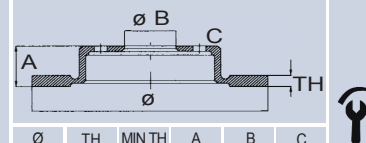

VOLKSWAGEN

Touran	2.0i 16V FSI	03→	●	158432.4	V		288	25	22	49,5	65	5		
	1.9 TDI	03→	●	158432.4	V		288	25	22	49,5	65	5		
	2.0 16V TDI	03→	●	158432.4	V		288	25	22	49,5	65	5		
	all models	03→		● 158475.4	V		260	12	9	48,3	65	5		
Vento	1.4i	92→96	●	158051.4	V		239	12	10	35	65	4	11	
	1.6i (55 kW)	92→96	●	158051.4	V		239	12	10	35	65	4	11	
	1.6i Automatic (55 kW)	92→94	●	158051.4	V	(ch.→1SW430000)	239	12	10	35	65	4	11	
	1.6i Automatic (55 kW)	95→96	●	158151.4	V	(ch.1SW430001→)	256	13	11	39,2	65	4	11	
	1.6i CL/GL (74 kW)	94→5.96	●	158151.4	V		256	13	11	39,2	65	4	11	
	1.6i CL/GL (74 kW)	5.96→98	●	158132.4	V		256	20	18	38,7	65	4	11	
	1.6i GT	94→98	●	158132.4	V		256	20	18	38,7	65	4	11	
	1.6i GT	94→98		● 158165.4			226	10	8	71,2	39,8	4	11	
	1.8i (55 kW)	92→98	●	158051.4	V		239	12	10	35	65	4	11	
	1.8i (66 kW)	92→94	●	158051.4	V	(ch.→1SW430000)	239	12	10	35	65	4	11	
	1.8i (66 kW)	95→5.96	●	158151.4	V	(ch.1SW430001→)	256	13	11	39,2	65	4	11	
	1.8i CL (66 kW)	5.96→98	●	158132.4	V		256	20	18	38,7	65	4	11	
	1.8i GT (66 kW)	92→96	●	158132.4	V		256	20	18	38,7	65	4	11	
	1.8i GT (66 kW)	92→96		● 158165.4			226	10	8	71,2	39,8	4	11	
	2.0i	92→98	●	158132.4	V		256	20	18	38,7	65	4	11	
	2.0i	92→98		● 158165.4			226	10	8	71,2	39,8	4	11	
	2.0i GT	92→5.96	●	158202.4	HC	V		280	22	20	28,2	65	5	11
	2.0i GT	5.96→98	●	158242.E	HC	V		288	25	23	28,2	65	5	
	2.0i GT	92→98		● 158165.5			226	10	8	71,2	39,8	5	11	
	2.8i VR6	92→2.95	●	158202.4	HC	V	(ch.→1SW560000)	280	22	20	28,2	65	5	11
	2.8i VR6	2.95→98	●	158242.E	HC	V	(ch.1SW560001→)	288	25	23	28,2	65	5	
	2.8i VR6	92→98		● 158165.5			226	10	8	71,2	39,8	5	11	
	Diesel 1.9	92→98	●	158051.4	V		239	12	10	35	65	4	11	
	TD 1.9 (55 kW)	92→94	●	158051.4	V	(ch.→1SW430000)	239	12	10	35	65	4	11	
	TD 1.9 (55 kW)	95→98	●	158151.4	V	(ch.1SW430001→)	256	13	11	39,2	65	4	11	
	TD 1.9 GT	92→98	●	158132.4	V		256	20	18	38,7	65	4	11	
	TD 1.9 GT	92→98		● 158165.4			226	10	8	71,2	39,8	4	11	
	TD 1.9 TDi (66 kW)	93→5.96	●	158151.4	V		256	13	11	39,2	65	4	11	
TD 1.9 TDi (66/81 kW)	5.96→98	●	158132.4	V		256	20	18	38,7	65	4	11		

VOLKSWAGEN Light Commercial

Caddy	all models	82→92	●	158051.4	V		239	12	10	35	65	4	11
Caddy (II)	all models	11.95→4.96	●	158151.4	V		256	13	11	39,2	65	4	11
	all models	4.96→3.04	●	158132.4	V		256	20	18	38,7	65	4	11
Caddy (III)	all models	3.04→	●	101432.E	HC	V (+ 280mm disc)	280	22	19	49,5	65	5	
	all models	3.04→	●	158432.4	V	(+ 288mm disc)	288	25	22	49,5	65	5	
	all models	3.04→		● 158475.4	V		260	12	9	48,3	65	5	
Golf (II)	Van	83→92	●	158051.4	V		239	12	10	35	65	4	11
LT 28/31	(left hand drive)	2.81→11.82	●	158101.5		(ch.28B018541→)	281	20	18	80,5	91	5	11,5
	(right hand drive)	3.81→11.82	●	158101.5		(ch.28B019163→)	281	20	18	80,5	91	5	11,5