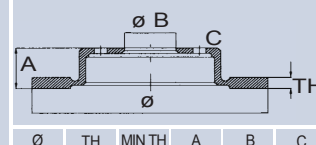

LANCIA

Model	Engine	Year	Code	Configuration	TH	MIN TH	A	B	C		
Lybra/S.W.	1.6i 16V	02→	• 100202.F	PVT V	284	22	20,2	43,5	59	4	9,5
	1.8i 16V	99→	• 100202.F	PVT V	284	22	20,2	43,5	59	4	9,5
	2.0i 20V	99→	• 100202.F	PVT V	284	22	20,2	43,5	59	4	9,5
	TD 1.9 JTD	99→	• 100202.F	PVT V	284	22	20,2	43,5	59	4	9,5
	TD 2.4 JTD	99→	• 100202.F	PVT V	284	22	20,2	43,5	59	4	9,5
	all models	99→	• 115115.4	V	251	10	9	50,5	59	4	9,5
Musa	1.4i 16V	04→	• 122102.4	PVT V	257	22	20,2	40,5	59	4	9,5
	TD 1.3 16V MJ	04→	• 122102.4	PVT V	257	22	20,2	40,5	59	4	9,5
	TD 1.9 MJ	04→	• 100202.F	PVT V	284	22	20,2	43,5	59	4	9,5
Phedra	2.0i 16V	02→	• 122132.4	PVT	285	28	26	43,5	59	5	10
	3.0i V6 24V	02→	• 136212.5	HC PVT	310	32	30	43,5	59	5	
	TD 2.0 JTD	02→	• 122132.4	PVT	285	28	26	43,5	59	5	10
	TD 2.2 JTD	02→	• 122132.4	PVT	285	28	26	43,5	59	5	10
	all models	02→	• 122145.4		272	12	10	28	59	5	
Prisma	1.3-1.5	83→89	• 115051.4		227	10,8	9	45,8	61,5	4	8,6
	1.6/i.e.	83→89	• 115071.4	V	257	12	10,8	51,5	61,7	4	8,6
	1.6/i.e.	83→89	• 115051.4		227	10,8	9	45,8	61,5	4	8,6
	2.0i.e.4WD/Integrale	86→89	• 115071.4	V	257	12	10,8	51,5	61,7	4	8,6
	2.0i.e.4WD/Integrale	86→89	• 115051.4		227	10,8	9	45,8	61,5	4	8,6
	Diesel	84→89	• 115051.4		227	10,8	9	45,8	61,5	4	8,6
	TD	85→89	• 115071.4	V	257	12	10,8	51,5	61,7	4	8,6
Thema	2.0i.e.	84→9.88	• 115091.4	V	257	12	10,8	51,5	59	4	9,5
	2.0i.e.	84→9.88	• 115115.4	V	251	10	9	50,5	59	4	9,5
	2.0i.e.	10.88→94	• 115211.4	V	257	14	12,8	50,7	59	4	9,5
	2.0i.e.	10.88→94	• 115115.4	V	251	10	9	50,5	59	4	9,5
	2.0i.e.16V / S.W.	10.88→94	• 115202.4	PVT V	257	22	20,2	50,7	59	4	9,5
	2.0i.e.16V / S.W.	10.88→94	• 115115.4	V	251	10	9	50,5	59	4	9,5
	2.0i.e.Turbo	84→9.88	• 122052.4	V	257	20	18,2	51,7	59	4	10
	2.0i.e.Turbo	84→9.88	• 115115.4	V	251	10	9	50,5	59	4	9,5
	2.0i.e.Turbo 16V / S.W.	10.88→94	• 100202.F		284	22	20,2	43,5	59	4	9,5
	2.0i.e.Turbo 16V / S.W.	10.88→94	• 115115.4	V	251	10	9	50,5	59	4	9,5
	2.8i.e.V6	84→9.88	• 122052.4	V	257	20	18,2	51,7	59	4	10
	2.8i.e.V6	84→9.88	• 115115.4	V	251	10	9	50,5	59	4	9,5
	2.8i.e.V6	10.88→94	• 115202.4	PVT V	257	22	20,2	50,7	59	4	9,5
	2.8i.e.V6	10.88→94	• 115115.4	V	251	10	9	50,5	59	4	9,5
	3.0i.e.V6 / S.W.	91→94	• 100202.F		284	22	20,2	43,5	59	4	9,5
	3.0i.e.V6 / S.W.	91→94	• 115115.4	V	251	10	9	50,5	59	4	9,5
	8.32	86→91	• 100202.E		284	22	20,2	43,5	59	5	9,5
	8.32	86→91	• 115115.5	V	251	10	9	50,5	59	5	9,5
	S. W. Turbo/TD	86→9.88	• 122052.4	V	257	20	18,2	51,7	59	4	10
	S. W. Turbo/TD	86→9.88	• 115115.4	V	251	10	9	50,5	59	4	9,5
	TD 2.4/2.5	84→9.88	• 122052.4	V	257	20	18,2	51,7	59	4	10
	TD 2.4/2.5	84→9.88	• 115115.4	V	251	10	9	50,5	59	4	9,5
	TD 2.5 / S.W.	10.88→94	• 115202.4	PVT V	257	22	20,2	50,7	59	4	9,5