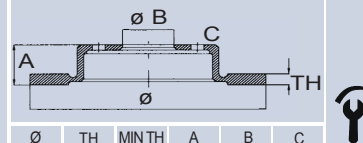

MAZDA

323 4WD	1.8i 16V Turbo (BG)	89→94	•	126485.4		250	9	8	34,5	55	4	
323 F	1.6i (BG)	89→94	•	126452.4		235	18	16	45	55	4	
	1.8i 16V (BG)	89→3.91	•	126452.4		235	18	16	45	55	4	
	1.8i 16V (BG)	3.91→94	•	126432.4		235	22	20	45	55	4	9,5
	Automatic (all models)	89→94	•	126432.4		235	22	20	45	55	4	9,5
323 F GT	1.8i 16V (BG)	89→94	•	126472.4		257	22	20	45	55	4	
	1.8i 16V (BG)	89→94	•	126485.4		250	9	8	34,5	55	4	
323 F	1.5i 16V (BA1)	5.94→99	•	126432.4		235	22	20	45	55	4	9,5
Lantis	1.5i 16V (BA1) + ABS	8.95→99	•	126472.4		257	22	20	45	55	4	
	1.8i 16V (BA1)	95→99	•	126472.4		257	22	20	45	55	4	
323 F	2.0i 16V (BJ1)	01→03	•	126652.4		273,5	24	22	47,5	72	5	
323 GT	1.8i 16V (BG)	89→94	•	126472.4		257	22	20	45	55	4	
	1.8i 16V (BG)	89→94	•	126485.4		250	9	8	34,5	55	4	
323 Wagon	1.6i (BW)	89→94	•	126452.4		235	18	16	45	55	4	
6	1.8i 16V (GG)	02→	•	126652.4		273,5	24	22	47,5	72	5	
	2.0i 16V (GG)	02→	•	126622.4		285,5	25	23	48,6	72	5	
	2.3i 16V (GG)	02→	•	126622.4		285,5	25	23	48,6	72	5	
	TD 2.0 16V DI (GG)	02→	•	126622.4		285,5	25	23	48,6	72	5	
6 Wagon	1.8i 16V (GW1) 74 kW	10.99→02	•	126652.4		273,5	24	22	47,5	72	5	
	1.8i 16V (GY)	02→	•	126652.4		273,5	24	22	47,5	72	5	
	2.0i 16V (GW1) (85/100 kW)	10.99→02	•	126652.4		273,5	24	22	47,5	72	5	
	2.0i 16V (GY)	02→	•	126622.4		285,5	25	23	48,6	72	5	
	2.3i 16V (GY)	02→	•	126622.4		285,5	25	23	48,6	72	5	
	TD 2.0 Di (GW1) 74/81kW	98→02	•	126652.4		273,5	24	22	47,5	72	5	
	TD 2.0 16V DI (GY)	02→	•	126622.4		285,5	25	23	48,6	72	5	
626	1.6 (GC)	82→	•	126081.4	(ch.500001→552095)	228	14	12,6	34,5	75,1	4	10
	1.8 (GC)	82→	•	126081.4	(ch.500001→506711)	228	14	12,6	34,5	75,1	4	10
	1.8 (GD) + rear disc	87→91	•	126275.4		258,5	10	8	58	48	5	
	1.8 (GD) + rear drum	87→91	•	126262.4		242	20	18	37,6	75	4	10
	1.8i 16V (GE)	8.91→97	•	126515.4		261	10	8	40,2	72	5	
	2.0/i (GD)	87→91	•	126275.4		258,5	10	8	58	48	5	
	2.0i 16V (GE)	8.91→97	•	126515.4		261	10	8	40,2	72	5	
	2.0i 16V (GF1) (85/100 kW)	98→02	•	126515.4		261	10	8	40,2	72	5	
	2.2i (GD)	88→91	•	126275.4		258,5	10	8	58	48	5	
	2.5i V6 24V (GE)	8.91→97	•	126515.4		261	10	8	40,2	72	5	
	Diesel 1.8 (GD) + rear drum	87→91	•	126262.4		242	20	18	37,6	75	4	10
	TD 2.0 Di (GF1)	98→02	•	126515.4		261	10	8	40,2	72	5	
626 GT	2.0i 16V (GD) 2WS	87→91	•	126275.4		258,5	10	8	58	48	5	
626 S.W.	1.8i 16V (GW1)	98→02	•	126515.4		261	10	8	40,2	72	5	
	2.0i 16V (GW1) (85/100 kW)	98→02	•	126515.4		261	10	8	40,2	72	5	
Demio	1.3i 16V (46/53 kW) (DW1)	98→03	•	126432.4		235	22	20	45	55	4	9,5
	1.5i 16V (DW1)	98→03	•	126432.4		235	22	20	45	55	4	9,5
MX-3	1.6i 16V (EC13)	91→99	•	126472.4		257	22	20	45	55	4	
	1.6i 16V (EC13) + ABS	91→99	•	126485.4		250	9	8	34,5	55	4