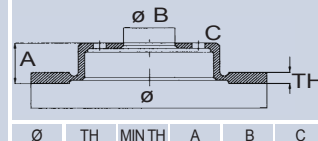

ALFA ROMEO

145/146	1.3i	9.94→96	•	115181.4		257	12	10,2	40,5	59	4	8,6
	1.6i	9.9 4→96	•	115181.4		257	12	10,2	40,5	59	4	8,6
	1.3i/1.6i (+ ABS)	9.94→96	•	115141.4	V	240	11	9,2	40	59	4	9
	1.4i 16V Twin Spark	96→00	•	115192.4		257	20	18,2	40,5	59	4	8,6
	1.4i 16V Twin Spark (+ABS)	96→00	•	115141.4	V	240	11	9,2	40	59	4	9
	1.6i 16V Twin Spark	96→00	•	115192.4		257	20	18,2	40,5	59	4	8,6
	1.6i 16V Twin Spark (+ABS)	96→00	•	115141.4	V	240	11	9,2	40	59	4	9
	1.7i 16V	9.94→96	•	115192.4		257	20	18,2	40,5	59	4	8,6
	1.7i 16V	9.94→96	•	115141.4	V	240	11	9,2	40	59	4	9
	1.8i 16V Twin Spark	96→00	•	122062.4		284	22	20,2	39,4	59	4	9
	1.8i 16V Twin Spark	96→00	•	115171.4	V	240	11	9,2	40	59	4	8,6
	2.0i 16V Twin Spark	12.95→00	•	122062.4		284	22	20,2	39,4	59	4	9
	2.0i 16V Twin Spark	12.95→00	•	115171.4	V	240	11	9,2	40	59	4	8,6
	Turbodiesel 1.9	9.94→9.96	•	115181.4		257	12	10,2	40,5	59	4	8,6
	Turbodiesel 1.9	10.96→99	•	115192.4		257	20	18,2	40,5	59	4	8,6
	Turbodiesel 1.9 (+ ABS)	9.94→99	•	115141.4	V	240	11	9,2	40	59	4	9
	Turbodiesel 1.9 JTD	99→00	•	115192.4		257	20	18,2	40,5	59	4	8,6
	Turbodiesel 1.9 JTD	99→00	•	115171.4	V	240	11	9,2	40	59	4	8,6
147	1.6i 16V Twin Spark (77 kW)	00→02	•	100221.4	V	281	15	13,2	44,7	59	5	9,5
	1.6i 16V Twin Spark (77 kW)	02→	•	100202.E	PVT V	284	22	20,2	43,5	59	5	9,5
	1.6i 16V Twin Spark (88 kW)	00→	•	100202.E	PVT V	284	22	20,2	43,5	59	5	9,5
	2.0i 16V Twin Spark	00→	•	100202.E	PVT V	284	22	20,2	43,5	59	5	9,5
	3.2i V6 24V GTA	02→10.03	•	100242.4	PVT V	305	28	26	44,7	59	5	
	3.2i V6 24V GTA	11.03→	•	100282.E	HC PVT V	330	32	30	44,7	59	5	
	Turbodiesel 1.9 JTD	00→	•	100202.E	PVT V	284	22	20,2	43,5	59	5	9,5
	Turbodiesel 1.9 JTD 16V	02→	•	100202.E	PVT V	284	22	20,2	43,5	59	5	9,5