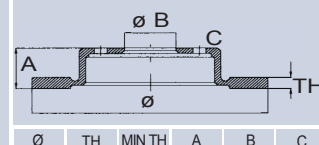

AUDI

Cabrio	2.0E	93→00	•	101172.E	HC PVT		280	22	20	56,2	68	4 11	
	2.3E (8GN)	91→8.92	•	101152.E	HC		256	22	20	56,2	68	4 11	
	2.3E (8GP)	8.92→94	•	101172.E	HC PVT		280	22	20	56,2	68	4 11	
	2.6E V6	94→00	•	101232.E	HC		276	25	23	56,2	68	4 11	
	2.8E V6	92→00	•	101232.E	HC		276	25	23	56,2	68	4 11	
	Turbodiesel 1.9 TDI	96→00	•	101172.E	HC PVT		280	22	20	56,2	68	4 11	
	all models	91→00	•	101095.4			245	10	8	59,2	68	4 11	
Coupé	(USA)	81→8.82	•	158051.4	V		239	12	10	35	65	4 11	
	1.6	80→81	•	158051.4	V		239	12	10	35	65	4 11	
	1.8	81→7.84	•	158051.4	V	(ch.→85E220000)	239	12	10	35	65	4 11	
	1.8	8.84→7.88	•	101102.E	V	(ch.85F000001→)	239	20	18	38,7	65	4 11	
	1.8	8.88→91	•	101152.E	HC		256	22	20	56,2	68	4 11	
	1.8	11.88→91	•	101095.4			245	10	8	59,2	68	4 11	
	1.9	80→83	•	158051.4	V		239	12	10	35	65	4 11	
	2.0	8.83→7.84	•	158051.4	V		239	12	10	35	65	4 11	
	2.0	8.84→7.87	•	101052.E	HC		256	20	18	41,7	68	4 11	
	2.0E	89→7.92	•	101152.E	HC		256	22	20	56,2	68	4 11	
	2.0E	8.92→96	•	101172.E	HC PVT		280	22	20	56,2	68	4 11	
	2.0E	89→96	•	101095.4			245	10	8	59,2	68	4 11	
	2.2 (77/85 kW)	81→8.83	•	158051.4	V		239	12	10	35	65	4 11	
	2.2 (96 kW)	81→7.84	•	101102.E	V		239	20	18	38,7	65	4 11	
	2.2	8.84→10.88	•	101052.E	HC		256	20	18	41,7	68	4 11	
	2.2	11.88→91	•	101152.E	HC		256	22	20	56,2	68	4 11	
	2.2	8.84→91	•	101095.4			245	10	8	59,2	68	4 11	
	2.3	2.87→11.88	•	101052.E	HC		256	20	18	41,7	68	4 11	
	2.3	2.87→11.88	•	101095.4			245	10	8	59,2	68	4 11	
	2.3E	11.88→7.92	•	101152.E	HC		256	22	20	56,2	68	4 11	
	2.3E	8.92→94	•	101172.E	HC PVT		280	22	20	56,2	68	4 11	
	2.3E	11.88→94	•	101095.4			245	10	8	59,2	68	4 11	
	2.3E 20V (125 kW)	8.89→7.91	•	101232.E	HC		276	25	23	56,2	68	4 11	
	2.3E 20V (125 kW)	8.89→7.91	•	101095.4			245	10	8	59,2	68	4 11	
	2.6E V6	8.92→96	•	101232.E	HC		276	25	23	56,2	68	4 11	
	2.6E V6	8.92→96	•	101095.4			245	10	8	59,2	68	4 11	
	2.8E V6	9.91→96	•	101232.E	HC		276	25	23	56,2	68	4 11	
	2.8E V6	9.91→96	•	101095.4			245	10	8	59,2	68	4 11	
	Coupé Quattro	2.0	11.88→7.91	•	101232.E	HC	(F + I application)	276	25	23	56,2	68	4 11
		2.0	11.88→7.91	•	101065.4		(F + I application)	245	10	8	39,7	68	4 11
2.2		12.84→87	•	101052.E	HC		256	20	18	41,7	68	4 11	
2.2		12.84→87	•	101065.4			245	10	8	39,7	68	4 11	
2.3E		88→7.92	•	101152.E	HC		256	22	20	56,2	68	4 11	
2.3E		8.92→94	•	101172.E	HC PVT		280	22	20	56,2	68	4 11	
2.3E		88→94	•	101065.4			245	10	8	39,7	68	4 11	
2.3E 20V		11.88→7.91	•	101232.E	HC		276	25	23	56,2	68	4 11	
2.3E 20V		11.88→7.91	•	101065.4			245	10	8	39,7	68	4 11