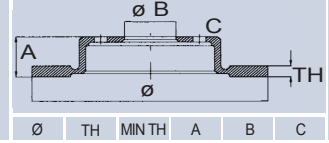

MERCEDES-BENZ

230 E/CE	(W124) vented disc	85→93	•	128092.4	HC	V	284	22	19,4	43,5	67	5	11		
	(W124)	85→93	•	128075.4		V	258	9	7,3	53,5	67	5	11		
230 TE	(W124)	85→	•	128081.4		V	(ch.→F081909)	284	12	10	43,5	67	5	11	
	(W124)	→93	•	128092.4	HC	V	(ch.F081910→)	284	22	19,4	43,5	67	5	11	
	(W124)	85→93	•	128135.4		V		278	9	7,3	56,2	67	5	11	
250 D	(W124)	85→93	•	128081.4		V		284	12	10	43,5	67	5	11	
	(W124)	85→93	•	128075.4		V		258	9	7,3	53,5	67	5	11	
	(W124) TD	88→93	•	128092.4	HC	V		284	22	19,4	43,5	67	5	11	
	(W124) TD	88→93	•	128075.4		V		258	9	7,3	53,5	67	5	11	
250 TD	(W124)	85→93	•	128081.4		V		284	12	10	43,5	67	5	11	
	(W124)	85→93	•	128135.4		V		278	9	7,3	56,2	67	5	11	
	(W124) TD	90→93	•	128092.4	HC	V		284	22	19,4	43,5	67	5	11	
	(W124) TD	90→93	•	128135.4		V		278	9	7,3	56,2	67	5	11	
260 E	(W124)	85→92	•	128092.4	HC	V		284	22	19,4	43,5	67	5	11	
	(W124)	85→92	•	128075.4		V		258	9	7,3	53,5	67	5	11	
260 E	(W124)	5.85→91	•	128162.4	HC	V		284	22	19,4	43,5	67	5		
4-Matic	(W124)	5.85→91	•	128075.4		V		258	9	7,3	53,5	67	5	11	
260 SE	(W126)	9.85→91	•	128112.E				300	27,8	25,4	68,2	80	5	11	
280 E	(W124) 6 door	→6.93	•	128282.E	HC	V	(ch.B884947→)	294	25	22,4	49,5	67	5		
	(W124) S.W. special body	→6.93	•	128282.E	HC	V	(ch.F242722→)	294	25	22,4	49,5	67	5		
280 E 24V	(W124)	92→93	•	128092.4	HC	V		284	22	19,4	43,5	67	5	11	
	(W124)	92→93	•	128075.4		V		258	9	7,3	53,5	67	5	11	
280 TE 24V	(W124)	92→93	•	128092.4	HC	V		284	22	19,4	43,5	67	5	11	
	(W124)	92→93	•	128135.4		V		278	9	7,3	56,2	67	5	11	
300 D	(W124)	85→93	•	128081.4		V		284	12	10	43,5	67	5	11	
	(W124)	85→93	•	128075.4		V		258	9	7,3	53,5	67	5	11	
	(W124) TD	87→93	•	128092.4	HC	V		284	22	19,4	43,5	67	5	11	
	(W124) TD	87→93	•	128075.4		V		258	9	7,3	53,5	67	5	11	
300 D	(W124)	12.86→91	•	128162.4	HC	V		284	22	19,4	43,5	67	5		
	4-Matic	(W124)	12.86→91	•	128075.4		V		258	9	7,3	53,5	67	5	11
	(W124) TD	9.87→93	•	128162.4	HC	V		284	22	19,4	43,5	67	5		
	(W124) TD	9.87→93	•	128075.4		V		258	9	7,3	53,5	67	5	11	
300 E	(W124)	11.86→93	•	128162.4	HC	V		284	22	19,4	43,5	67	5		
4-Matic	(W124)	11.86→93	•	128075.4		V		258	9	7,3	53,5	67	5	11	
300 E/CE	(W124)	85→92	•	128092.4	HC	V		284	22	19,4	43,5	67	5	11	
	(W124)	85→92	•	128075.4		V		258	9	7,3	53,5	67	5	11	
300 E/CE	(W124)	9.89→92	•	128202.E		V		295	22	19,4	49,5	67	5	11	
24V	(W124)	9.89→92	•	128135.4		V		278	9	7,3	56,2	67	5	11	
300 SD	(W140) TD	1993	•	128252.E	HC	V		320	30	27,4	82	67	5	11	
	(W140) TD	1993	•	128245.4	HC	V		290	12	9,8	55	67	5	11	
300 SE	(W140) 2.8	92→6.93	•	128252.E	HC	V		320	30	27,4	82	67	5	11	
	(W140) 2.8	92→6.93	•	128245.4	HC	V		290	12	9,8	55	67	5	11	
300 SE/SEL	(W126)	9.85→91	•	128112.E				300	27,8	25,4	68,2	80	5	11	
	(W140) 3.2	91→	•	128232.E	HC	V	(ch.→A023718 /→A050547)	310	28	25,4	82	67	5	11