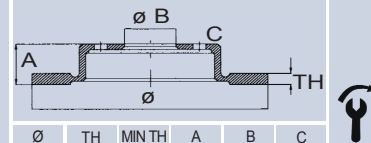

**MAGNETI
MARELLI**

VOLKSWAGEN

Golf (III)	2.0i GTI	11.91→4.96	●	158202.4	HC	V		280	22	20	28,2	65	5	11
	2.0i GTI	5.96→97	●	158242.E	HC	V		288	25	23	28,2	65	5	
	2.0i GTI	11.91→97		● 158165.5				226	10	8	71,2	39,8	5	11
	2.0i GTI 16V	92→4.96	●	158202.4	HC	V		280	22	20	28,2	65	5	11
	2.0i GTI 16V	5.96→97	●	158242.E	HC	V		288	25	23	28,2	65	5	
	2.0i GTI 16V	92→97		● 158165.5				226	10	8	71,2	39,8	5	11
	2.0i Syncro (4WD)	95→97	●	158242.E	HC	V		288	25	23	28,2	65	5	
	2.8i VR6	92→4.95	●	158202.4	HC	V	(ch.→1SW560000)	280	22	20	28,2	65	5	11
	2.8i VR6	4.95→97	●	158242.E	HC	V	(ch.1SW560001→)	288	25	23	28,2	65	5	
	2.8i VR6	92→97		● 158165.5				226	10	8	71,2	39,8	5	11
	2.9i VR6 Syncro (4WD)	94→97	●	158242.E	HC	V		288	25	23	28,2	65	5	
	Diesel 1.9	11.91→97	●	158051.4		V		239	12	10	35	65	4	11
	Diesel 1.9 (+ vented disc)	7.95→97	●	158132.4		V		256	20	18	38,7	65	4	11
	TD 1.9 (55 kW)	11.91→97	●	158051.4		V		239	12	10	35	65	4	11
	TD 1.9 GT (66/81 kW)	92→97	●	158132.4		V		256	20	18	38,7	65	4	11
	TD 1.9 GT (66/81 kW)+rear disc	92→97		● 158165.4				226	10	8	71,2	39,8	4	11
	TD 1.9 TDi (66 kW)	93→97	●	158151.4		V		256	13	11	39,2	65	4	11
	TD 1.9 TDi (66 kW) + ABS	5.96→97	●	158132.4		V		256	20	18	38,7	65	4	11
	TD 1.9 TDi Syncro (4WD)	95→97	●	158242.E	HC	V		288	25	23	28,2	65	5	
	Golf (IV)	1.4i 16V	11.97→1.04	●	158312.4	HC	V		256	22	19	36,5	65	5
1.6i		11.97→1.04	●	158312.4	HC	V		256	22	19	36,5	65	5	12
1.6i 16V		00→1.04	●	158312.4	HC	V		256	22	19	36,5	65	5	12
1.6i 16V FSI		02→1.04	●	158322.4	HC	V		280	22	19	36,5	65	5	12
1.8i 20V / 4motion		11.97→1.04	●	158322.4	HC	V		280	22	19	36,5	65	5	12
1.8i 20V Turbo GTI		11.97→1.04	●	158302.4	HC	V		288	25	22	34,2	65	5	12
2.0i / 4motion		98→1.04	●	158322.4	HC	V		280	22	19	36,5	65	5	12
2.3i V5 / 4motion		11.97→1.04	●	158302.4	HC	V	(+ 15" wheel)	288	25	22	34,2	65	5	12
2.3i V5 / 4motion		11.97→1.04	●	101302.E	HC	V	(+ 16" wheel)	312	25	23	34,2	65	5	12
2.8i V6 24V 4motion		99→1.04	●	101302.E	HC	V		312	25	23	34,2	65	5	12
Diesel 1.9 SDi		11.97→1.04	●	158312.4	HC	V		256	22	19	36,5	65	5	12
1.9 TDi (66/74/81/85 kW)/4motion		11.97→1.04	●	158322.4	HC	V		280	22	19	36,5	65	5	12
1.9 TDi (96/110 kW)/4motion		00→1.04	●	158302.4	HC	V		288	25	22	34,2	65	5	12
all models 2WD (-2.3V5/-2.8 V6)		11.97→1.04		● 158335.4		V		232	9	7	39,3	65	5	12
4motion + solid disc		11.97→1.04		● 101315.4		V		239	9	7	33,4	65	5	
Golf (V)	1.4i 16V	11.03→	●	101432.E	HC	V		280	22	19	49,5	65	5	
	1.4i 16V FSI	11.03→	●	101432.E	HC	V		280	22	19	49,5	65	5	
	1.6i	04→	●	101432.E	HC	V		280	22	19	49,5	65	5	
	1.6i 16V FSI	11.03→	●	101432.E	HC	V		280	22	19	49,5	65	5	
	2.0i 16V FSI (110 kW)	04→	●	158432.4		V		288	25	22	49,5	65	5	
	1.9 TDI	11.03→	●	101432.E	HC	V		280	22	19	49,5	65	5	
	2.0 SDI	04→	●	101432.E	HC	V		280	22	19	49,5	65	5	
	2.0 16V TDI	11.03→	●	158432.4		V		288	25	22	49,5	65	5	
	all models	11.03→		● 158465.4		V	(+ 255mm disc)	255	10	7	51,3	65	5	
	all models	11.03→		● 158475.4		V	(+ 260mm disc)	260	12	9	48,3	65	5	