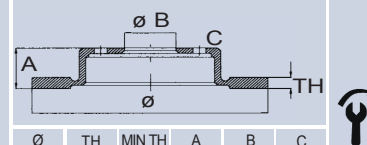

OPEL

Model	Engine	Year	Part No.	Code	Ø	TH	MIN TH	A	B	C		
Vectra	2.5i V6	93→9.95	● 134255.4	V	260	10	8	69,2	65,5	5		
	Diesel 1.7	88→8.91	● 134051.4	V	236	12,5	9,7	41	60	6	11,5	
	Diesel 1.7	9.91→9.95	● 134192.E	V	(ch.N1038530→N5000001→)	256	20	17	41	60	6	10
	TD 1.7	88→8.91	● 134051.4	V		236	12,5	9,7	41	60	6	11,5
	TD 1.7	9.91→9.95	● 134192.E	V	(ch.N1038530→N5000001→)	256	20	17	41	60	6	10
Vectra B	1.6i	10.95→	● 134152.4	V	(ch.→W1999999/→W5999999/→W7999999)	256	24	21	41	60	6	10
	1.6i	→00	● 134262.4 HC		(ch.X1000001→X5000001→X7000001→)	288	25	22	42	70	5	
	1.6i 16V	10.95→	● 134152.4	V	(ch.→W1999999/→W5999999/→W7999999)	256	24	21	41	60	6	10
	1.6i 16V	→4.02	● 134262.4 HC		(ch.X1000001→X5000001→X7000001→)	288	25	22	42	70	5	
	1.6i 16V	10.95→	● 134275.4	V	(ch.→W1999999/→W5999999/→W7999999)	270	10	8	69,2	57	4	
	1.6i 16V	→4.02	● 134285.4	V	(ch.X1000001→X5000001→X7000001→)	286	10	8	69,2	65	5	
	1.8i 16V	10.95→	● 134152.4	V	(ch.→W1999999/→W5999999/→W7999999)	256	24	21	41	60	6	10
	1.8i 16V	→4.02	● 134262.4 HC		(ch.X1000001→X5000001→X7000001→)	288	25	22	42	70	5	
	1.8i 16V	10.95→	● 134275.4	V	(ch.→W1999999/→W5999999/→W7999999)	270	10	8	69,2	57	4	
	1.8i 16V	→4.02	● 134285.4	V	(ch.X1000001→X5000001→X7000001→)	286	10	8	69,2	65	5	
	2.0i 16V	10.95→4.02	● 134262.4 HC			288	25	22	42	70	5	
	2.0i 16V	10.95→4.02	● 134285.4	V		286	10	8	69,2	65	5	
	2.5i V6 24V	10.95→4.02	● 134262.4 HC			288	25	22	42	70	5	
	2.5i V6 24V	10.95→4.02	● 134285.4	V		286	10	8	69,2	65	5	
	TD 1.7	10.95→96	● 134152.4	V		256	24	21	41	60	6	10
	TD 1.7	10.95→96	● 134275.4	V		270	10	8	69,2	57	4	
	TD 2.0 16V (60 / 74 kW)	9.96→	● 134152.4	V	(ch.→W1999999/→W5999999/→W7999999)	256	24	21	41	60	6	10
	TD 2.0 16V (60 / 74 kW)	→4.02	● 134262.4 HC		(ch.X1000001→X5000001→X7000001→)	288	25	22	42	70	5	
	TD 2.0 16V (60 kW) S.W.	11.96→	● 134275.4	V	(ch.→W1999999/→W5999999/→W7999999)	270	10	8	69,2	57	4	
	TD 2.0 16V (60 kW) S.W.	→4.02	● 134285.4	V	(ch.X1000001→X5000001→X7000001→)	286	10	8	69,2	65	5	
	TD 2.0 16V (74 kW)	97→	● 134275.4	V	(ch.→W1999999/→W5999999/→W7999999)	270	10	8	69,2	57	4	
	TD 2.0 16V (74 kW)	→4.02	● 134285.4	V	(ch.X1000001→X5000001→X7000001→)	286	10	8	69,2	65	5	
	TD 2.2 16V DTI	00→4.02	● 134262.4 HC			288	25	22	42	70	5	
	TD 2.2 16V DTI	00→4.02	● 134285.4	V		286	10	8	69,2	65	5	
Vectra C	1.6i 16V	04→	● 134462.E HC		285	25	22	42	70	5		
	1.8i 16V	4.02→	● 134462.E HC		285	25	22	42	70	5		
	1.8i 16V GTS	4.02→	● 134462.E HC		285	25	22	42	70	5		
	2.0i 16V Turbo	03→	● 134452.E HC		302	28	25	45	70	5		
	2.0i 16V Turbo GTS	03→	● 134452.E HC		302	28	25	45	70	5		
	2.2i 16V (108 / 114 kW)	4.02→	● 134462.E HC		285	25	22	42	70	5		
	2.2i 16V (108 / 114 kW) GTS	4.02→	● 134462.E HC		285	25	22	42	70	5		
	3.2i V6 24V	02→	● 134452.E HC	(ch.→31070293/→38047797)	302	28	25	45	70	5		
	3.2i V6 24V	→	● 134482.E HC	(ch.31070294→38047798→)	314	28	25	45,2	70	5		
	3.2i V6 24V GTS	02→	● 134452.E HC	(ch.→31070293/→38047797)	302	28	25	45	70	5		
	3.2i V6 24V GTS	→	● 134482.E HC	(ch.31070294→38047798→)	314	28	25	45,2	70	5		
	1.9 8V CDTI	04→	● 134462.E HC		285	25	22	42	70	5		
	1.9 8V CDTI GTS	04→	● 134462.E HC		285	25	22	42	70	5		
	1.9 16V CDTI	04→	● 134462.E HC		285	25	22	42	70	5		
	1.9 16V CDTI GTS	04→	● 134462.E HC		285	25	22	42	70	5