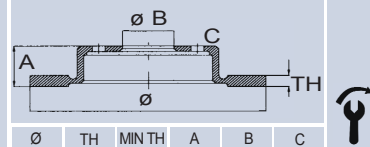

**MAGNETI
MARELLI**

FORD

Puma	1.4i 16V	98→2.00	●	117292.4		239,5	20	18	43	63,6	4	10
	1.4i 16V	3.00→10.00	●	117522.4		258	22	20	43,5	63,6	4	8,5
	1.6i 16V	11.00→02	●	117522.4		258	22	20	43,5	63,6	4	8,5
	1.7i 16V	97→2.00	●	117292.4		239,5	20	18	43	63,6	4	10
	1.7i 16V	3.00→02	●	117522.4		258	22	20	43,5	63,6	4	8,5
Scorpio / Granada	all models (- 2.9 24V/-SW)	85→9.94	●	117175.4		252,5	10	8,9	33	63,6	5	10
	2.0/i	12.86→9.94	●	117472.4		260	24	22,2	53,1	63,6	5	10
	2.4i V6	87→94	●	117472.4		260	24	22,2	53,1	63,6	5	10
	2.9i V6 (107/110 kW)	87→9.94	●	117472.4		260	24	22,2	53,1	63,6	5	10
	2.9i V6 24V	91→9.94	●	117462.4		278	24	22,2	53,1	63,6	5	10
	Diesel 2.5	12.86→91	●	117472.4		260	24	22,2	53,1	63,6	5	10
Scorpio	TD 2.5	89→9.94	●	117472.4		260	24	22,2	53,1	63,6	5	10
	2.0i / 16V	10.94→98	●	117422.4		260	24	22,2	47	63,5	4	10
	2.0i / 16V	10.94→98	●	117175.5		252,5	10	8,9	33	63,6	4	10
	2.9i V6 (110 kW)	10.94→98	●	117422.4		260	24	22,2	47	63,5	4	10
	2.9i V6 (110 kW)	10.94→98	●	117175.5		252,5	10	8,9	33	63,6	4	10
	2.9i V6 24V	10.94→98	●	117482.4		278	24	22,2	47	63,6	4	
	SW (- 2.9i V6 24V)	10.94→98	●	117436.4		253	20	18	43,7	63,5	4	10
	TD 2.5	10.94→98	●	117422.4		260	24	22,2	47	63,5	4	10
Sierra/ Sapphire	TD 2.5	10.94→98	●	117175.5		252,5	10	8,9	33	63,6	4	10
	+ ABS (all models)	86→92	●	117232.4	V	260	24	22,8	58,1	63,6	4	10
	+ ABS (all models)	86→92	●	117175.5		252,5	10	8,9	33	63,6	4	10
	1.6	87→92	●	117212.4	V	239,5	24	22,2	58,1	63,6	4	10
	1.6 Station Wagon	5.86→12.86	●	117212.4	V	239,5	24	22,2	58,1	63,6	4	10
	1.8-2.0	82→92	●	117212.4	V	239,5	24	22,2	58,1	63,6	4	10
	2.0i (+ rear drum)	85→92	●	117212.4	V	239,5	24	22,2	58,1	63,6	4	10
	2.0i (+ rear disc)	87→92	●	117232.4	V	260	24	22,8	58,1	63,6	4	10
	2.0i (+ rear disc)	87→92	●	117175.5		252,5	10	8,9	33	63,6	4	10
	2.3	82→87	●	117212.4	V	239,5	24	22,2	58,1	63,6	4	10
	2.8	85→8.88	●	117232.4	V	260	24	22,8	58,1	63,6	4	10
	2.8	85→8.88	●	117175.5		252,5	10	8,9	33	63,6	4	10
	2.9	9.88→92	●	117232.4	V	260	24	22,8	58,1	63,6	4	10
	2.9	9.88→92	●	117175.5		252,5	10	8,9	33	63,6	4	10
	Diesel 2.3	82→90	●	117212.4	V	239,5	24	22,2	58,1	63,6	4	10
	TD 1.8	90→92	●	117212.4	V	239,5	24	22,2	58,1	63,6	4	10
	XR 4x4 2.0	90→93	●	117232.4	V	260	24	22,8	58,1	63,6	4	10
	XR 4x4 (all models)	85→93	●	117175.5		252,5	10	8,9	33	63,6	4	10
	XR4i 2.0	90→92	●	117232.4	V	260	24	22,8	58,1	63,6	4	10
	XR4i 2.0	90→92	●	117175.5		252,5	10	8,9	33	63,6	4	10
XR4i 2.8	83→85	●	117232.4	V	260	24	22,8	58,1	63,6	4	10	
StreetKa	1.6i	03→	●	117522.4		258	22	20	43,5	63,6	4	8,6
Taurus	all models	70→82	●	117031.4		247,5	12,7	11,4	26,8	68,4	4	10,5
Tourneo	2.0-2.5D/TD	7.94→00	●	117502.4	(14" wheel)	254	24	22,2	43	78,5	5	10
	2.0-2.5D/TD	7.94→00	●	117512.4	(15" wheel)	270	24	22,2	43	78,5	5	10