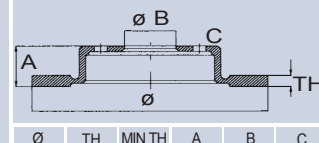

MITSUBISHI

Space	2.0/i (D08W)	85→91	•	130102.4		266	24	22,4	45	69	4	10
Wagon	1.8i 16V (N41W) (- ABS)	91→10.98	•	130332.6		256	24	22,4	45,1	69	4	10
4WD	1.8i 16V (N41W) (+ ABS)	91→10.98	•	130332.7		256	24	22,4	45,5	69	4	10
	2.0i 16V (N43W) (- ABS)	92→10.98	•	130332.6		256	24	22,4	45,1	69	4	10
	2.0i 16V (N43W) (+ABS)	92→10.98	•	130332.7		256	24	22,4	45,5	69	4	10
Tredia 4WD	1.8 (A215/217G)	3.85→87	•	130102.4		266	24	22,4	45	69	4	10

MITSUBISHI Light Commercial

L200	1.6 (K11T)	87→9.96	•	130132.4		258,5	22	20,4	33,5	84	6	10
	2.0 (K12T)	87→9.96	•	130132.4		258,5	22	20,4	33,5	84	6	10
	Diesel 2.5 (K14T)	87→9.96	•	130132.4		258,5	22	20,4	33,5	84	6	10
L200	2.0 (K22T/K32T)	87→9.96	•	130142.4		277	22	20,4	45	87	6	
4WD	D / TD 2.5 (K24T/K34T)	87→9.96	•	130142.4		277	22	20,4	45	87	6	
L300	1.6 (L032)	8.81→86	•	130112.4		255	20	18,4	33,5	84	5	10
	1.6 (L062)	4.83→86	•	130112.4		255	20	18,4	33,5	84	5	10
	Diesel 2.3 (L038/68)	4.83→86	•	130112.4		255	20	18,4	33,5	84	5	10
	Diesel 2.5 (L039)	11.86→4.94	•	130112.4		255	20	18,4	33,5	84	5	10
L300	1.8 (LO35G)	4.83→86	•	130072.4		255	20	18,4	45	87	6	
4WD	2.0 (LO37G)	85→86	•	130072.4		255	20	18,4	45	87	6	
	2.0 (P23)	11.86→92	•	130142.4		277	22	20,4	45	87	6	
	2.4 (P24)	11.86→94	•	130142.4		277	22	20,4	45	87	6	
	TD 2.5 (P25V/W)	88→96	•	130142.4		277	22	20,4	45	87	6	

NISSAN

100 NX	1.6i 16V (B13)	91→95	•	132332.4		240	18	16	45,2	61	4	10
	1.6i 16V (B13)	91→95	•	132715.4		234	7	6	39,4	68	4	
100 NX GTi	2.0i 16V (B13)	91→95	•	132742.4	(+ 257mm disc)	257	26	24	45,2	61	4	11
200SX / Silvia	1.8i 16V/Turbo (S13)	9.88→9.91	•	132562.4		257	22	20	49,2	68	4	10
	1.8i 16V Turbo (S13)	9.91→93	•	132542.5		280	22	20	49,2	68	4	10
300ZX	3.0i (Z31)	84→1.87	•	132392.4		274	22	20	35,5	81	5	
300ZXT	3.0i (Z31)	84→1.87	•	132392.4	(+ 274mm disc)	274	22	20	35,5	81	5	
Almera	1.4i 16V (N15) (- ABS)	95→2.00	•	132782.4		232	18	16	45,2	61	4	11
	1.6i 16V (N15) (- ABS)	95→2.00	•	132792.4		247	18	16	45,2	61	4	11
	2.0i 16V GTi (N15)	96→2.00	•	132742.4		257	26	24	45,2	61	4	11
	Diesel 2.0 (N15) (- ABS)	95→2.00	•	132792.4		247	18	16	45,2	61	4	11
	all models + ABS (- GTi)	95→2.00	•	132715.4		234	7	6	39,4	68	4	
Almera (II)	1.5i 16V (N16) (66 kW /- ABS)	3.00→9.02	•	132562.4		257	22	20	49,2	68	4	10
	1.5i 16V (N16) (66 kW / + ABS)	3.00→9.02	•	132542.5		280	22	20	49,2	68	4	10
	1.5i 16V (N16) (66 kW)	3.00→9.02	•	132615.6	(+ ABS)	258	10	9	45	68	4	10
	1.5i 16V (N16) (72 kW)	10.02→	•	132542.5		280	22	20	49,2	68	4	10
	1.5i 16V (N16) (72 kW)	10.02→	•	132615.6		258	10	9	45	68	4	10
	1.8i 16V (N16)	3.00→	•	132542.5		280	22	20	49,2	68	4	10
	1.8i 16V (N16)	3.00→	•	132615.6		258	10	9	45	68	4	10