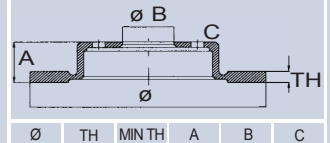

FORD

Fiesta (III)	Turbo	90→92	●	117292.4		239,5	20	18	43	63,6	4	10
	XR2i 1.6	5.89→92	●	117292.4		239,5	20	18	43	63,6	4	10
	XR2i 1.8 16V (96 kW)	92→95	●	117292.4		239,5	20	18	43	63,6	4	10
Fiesta (Classic)	1.1-1.3-1.8D	95→96	●	117281.4		239,5	10	8	42,9	63,6	4	10
Fiesta (IV)	1.2i 16V (- Automatic)	11.95→1.00	●	117491.4		239,5	12	10	43	63,6	4	9
	1.2i 16V CTX (Automatic)	11.95→1.00	●	117292.4		239,5	20	18	43	63,6	4	10
	1.2i 16V (- ABS)	2.00→02	●	117292.4		239,5	20	18	43	63,6	4	10
	1.2i 16V (+ ABS)	2.00→02	●	117522.4		258	22	20	43,5	63,6	4	8,5
	1.3i	11.95→1.00	●	117491.4		239,5	12	10	43	63,6	4	9
	1.3i (- ABS)	2.00→02	●	117292.4		239,5	20	18	43	63,6	4	10
	1.3i (+ ABS)	2.00→02	●	117522.4		258	22	20	43,5	63,6	4	8,5
	1.4i 16V	96→1.00	●	117292.4		239,5	20	18	43	63,6	4	10
	1.4i 16V (- ABS)	2.00→02	●	117292.4		239,5	20	18	43	63,6	4	10
	1.4i 16V (+ ABS)	2.00→02	●	117522.4		258	22	20	43,5	63,6	4	8,5
	1.6i 16V (- ABS)	00→02	●	117292.4		239,5	20	18	43	63,6	4	10
	1.6i 16V (+ ABS)	00→02	●	117522.4		258	22	20	43,5	63,6	4	8,5
	Diesel 1.8	11.95→00	●	117491.4		239,5	12	10	43	63,6	4	9
	TD 1.8 TDDi (- ABS)	00→02	●	117292.4		239,5	20	18	43	63,6	4	10
	TD 1.8 TDDi (+ ABS)	00→02	●	117522.4		258	22	20	43,5	63,6	4	8,5
Fiesta (V)	1.2i 16V	4.02→	●	117522.4		258	22	20	43,5	63,6	4	8,5
	1.3i	4.02→	●	117522.4		258	22	20	43,5	63,6	4	8,5
	1.4i 16V	4.02→	●	117522.4		258	22	20	43,5	63,6	4	8,5
	1.6i 16V	4.02→	●	117522.4		258	22	20	43,5	63,6	4	8,5
	TD 1.4 TDCi	4.02→	●	117522.4		258	22	20	43,5	63,6	4	8,5
Focus / S.W.	1.4i 16V	98→10.04	●	117522.4		258	22	20	43,5	63,6	4	8,5
	1.4i 16V (+ ABS)	98→10.04	●	117175.5		252,5	10	8,9	33	63,6	4	10
	1.6i 16V	98→10.04	●	117522.4		258	22	20	43,5	63,6	4	8,5
	1.6i 16V (+ ABS)	98→10.04	●	117175.5		252,5	10	8,9	33	63,6	4	10
	1.8i 16V	98→10.04	●	117522.4		258	22	20	43,5	63,6	4	8,5
	1.8i 16V	98→10.04	●	117175.5		252,5	10	8,9	33	63,6	4	10
	2.0i 16V	98→10.04	●	117522.4		258	22	20	43,5	63,6	4	8,5
	2.0i 16V	98→10.04	●	117175.5		252,5	10	8,9	33	63,6	4	10
	2.0i 16V RS	02→10.04	●	117622.E HC PVT		324	28	26	52,7	63,6	4	
	TD 1.8 DI	98→10.04	●	117522.4		258	22	20	43,5	63,6	4	8,5
	TD 1.8 DI (+ ABS)	98→10.04	●	117175.5		252,5	10	8,9	33	63,6	4	10
	TD 1.8 TDCi	01→10.04	●	117522.4		258	22	20	43,5	63,6	4	8,5
TD 1.8 TDCi	01→10.04	●	117175.5		252,5	10	8,9	33	63,6	4	10	
Focus / S.W. (II)	1.4i 16V	11.04→	●	117642.E HC	(+15" / 16" wheel)	278	25	23	48,5	63,5	5	
	1.4i 16V	11.04→	●	117632.4	(+17" wheel)	300	25	23	48,5	63,5	5	
	1.6i 16V	11.04→	●	117642.E HC	(+15" / 16" wheel)	278	25	23	48,5	63,5	5	
	1.6i 16V	11.04→	●	117632.4	(+17" wheel)	300	25	23	48,5	63,5	5	
	1.6i 16V Ti	11.04→	●	117642.E HC	(+15" / 16" wheel)	278	25	23	48,5	63,5	5	
	1.6i 16V Ti	11.04→	●	117632.4	(+17" wheel)	300	25	23	48,5	63,5	5	
	2.0i 16V	11.04→	●	117642.E HC	(+ 16" wheel)	278	25	23	48,5	63,5	5	