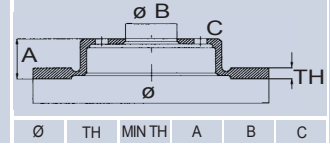

BMW

Model	Year	Part No.	HC	V	ø	TH	MIN TH	A	B	C	Other			
525i	(E34)	87→90	●	106195.4	HC	V	300	10	8,4	61,1	75	5	8,5	
	(E34) 24V	8.90→95	●	106202.4	HC	V	302	22	20,4	76,1	79	5	8,5	
	(E34) 24V	8.90→95	●	106195.4	HC	V	300	10	8,4	61,1	75	5	8,5	
	(E34) Touring 24V	91→96	●	106202.4	HC	V	302	22	20,4	76,1	79	5	8,5	
	(E34) Touring 24V	91→96	●	106195.4	HC	V	300	10	8,4	61,1	75	5	8,5	
	(E39)	9.00→6.03	●	106362.4	HC	V	296	22	20,4	76	79	5	11	
	(E39)	9.00→6.03	●	106386.4	HC	V	298	20	18,4	61	75	5		
	(E39) Touring	9.00→5.04	●	106362.4	HC	V	296	22	20,4	76	79	5	11	
	(E39) Touring	9.00→5.04	●	106386.4	HC	V	298	20	18,4	61	75	5		
	(E60)	9.03→	●	106602.E	HC	V	310	24	22,4	77	79	5		
	(E60)	9.03→	●	106716.E	HC	V	320	20	18,4	61	75	5		
	(E61) Touring	6.04→	●	106602.E	HC	V	310	24	22,4	77	79	5		
	(E61) Touring	6.04→	●	106716.E	HC	V	320	20	18,4	61	75	5		
	525iX	(E34) 24V	91→95	●	106725.E	HC	V	300	10	8,4	95,2	75	5	
(E34) Touring 24V		92→96	●	106725.E	HC	V	300	10	8,4	95,2	75	5		
525td/tds	(E34)	90→95	●	106181.4	HC	V	302	12	10,4	76,1	79	5	8,5	
	(E34)	90→95	●	106195.4	HC	V	300	10	8,4	61,1	75	5	8,5	
	(E34) Touring	7.91→96	●	106202.4	HC	V	302	22	20,4	76,1	79	5	8,5	
	(E34) Touring	7.91→96	●	106195.4	HC	V	300	10	8,4	61,1	75	5	8,5	
525td	(E39)	97→6.03	●	106362.4	HC	V	296	22	20,4	76	79	5	11	
	(E39)	97→6.03	●	106375.4	HC	V	298	10	8,4	61	75	5		
525tds	(E39)	96→6.03	●	106362.4	HC	V	296	22	20,4	76	79	5	11	
	(E39)	96→6.03	●	106375.4	HC	V	298	10	8,4	61	75	5		
	(E39) Touring	97→5.04	●	106362.4	HC	V	296	22	20,4	76	79	5	11	
	(E39) Touring	97→5.04	●	106386.4	HC	V	298	20	18,4	61	75	5		
528	(E12)	8.76→77	●	106062.4		V	280	22	20,4	78,1	74	5	8,5	
528i	(E12)	77→6.81	●	106062.4		V	280	22	20,4	78,1	74	5	8,5	
	(E28)	81→5.84	●	106102.4		V	284	22	20,4	76,1	79	5	8,5	
	(E28)	6.84→87	●	106172.E	HC	V	282	25	23	76,1	79	5	8,5	
	(E28)	81→87	●	106115.4		V	284	10	8,4	61,1	75	5	8,5	
	(E39)	96→6.03	●	106362.4	HC	V	296	22	20,4	76	79	5	11	
	(E39)	96→6.03	●	106386.4	HC	V	298	20	18,4	61	75	5		
	(E39) Touring	97→5.04	●	106362.4	HC	V	296	22	20,4	76	79	5	11	
	(E39) Touring	97→5.04	●	106386.4	HC	V	298	20	18,4	61	75	5		
530d	(E39)	98→9.00	●	106362.4	HC	V	296	22	20,4	76	79	5	11	
	(E39)	9.00→6.03	●	106492.4	HC	V	324	30	28,4	73,7	79	5		
	(E39)	98→6.03	●	106386.4	HC	V	298	20	18,4	61	75	5		
	(E39) Touring	98→9.00	●	106362.4	HC	V	296	22	20,4	76	79	5	11	
	(E39) Touring	9.00→5.04	●	106492.4	HC	V	324	30	28,4	73,7	79	5		
	(E39) Touring	98→5.04	●	106386.4	HC	V	298	20	18,4	61	75	5		
	(E60)	7.03→	●	106592.E	HC	V	324	30	28,4	77	79	5		
	(E60)	7.03→	●	106716.E	HC	V	320	20	18,4	61	75	5		
	(E61) Touring	6.04→	●	106592.E	HC	V	324	30	28,4	77	79	5		
	(E61) Touring	6.04→	●	106716.E	HC	V	320	20	18,4	61	75	5