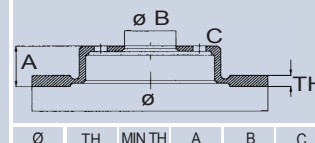

RENAULT

Mégane	2.0i 16V	97→2.99	●	140252.4	HC	V		262	22	19,8	44	61	4	8	
Cabriolet	2.0i 16V	3.99→6.03	●	140302.E	HC	V		280	24	21,8	44	61	4		
	2.0i 16V	97→6.03	●	140215.4			(- ABS crown)	238	8	7	74,6	52,3	4	8	
	2.0i 16V (100 kW)	09.03→	●	140302.E	HC	V		280	24	21,8	44	61	4		
	TD 1.9 dCi (88 / 96 kW)	09.03→	●	140302.E	HC	V		280	24	21,8	44	61	4		
Mégane	1.4i	96→2.99	●	140081.4		V		238	12	10,5	41	61	4	8,5	
Classic	1.4i 16V	3.99→10.02	●	140232.4	PVT	V		259	20,6	17,7	41	61	4	9	
	1.6i (+ solid disc)	96→2.99	●	140081.4		V		238	12	10,5	41	61	4	8,5	
	1.6i (+ vented disc)	96→2.99	●	140132.4		V		238	20	17,7	41	61	4	8	
	1.6i (LAOF)	3.99→10.02	●	140232.4	PVT	V		259	20,6	17,7	41	61	4	9	
	1.6i 16V (LAO4)	3.99→10.02	●	140302.E	HC	V		280	24	21,8	44	61	4		
	1.8i 16V	01→10.02	●	140302.E	HC	V		280	24	21,8	44	61	4		
	2.0i	96→2.99	●	140232.4	PVT	V		259	20,6	17,7	41	61	4	8	
	Diesel 1.9 (+ solid disc)	96→2.99	●	140081.4		V		238	12	10,5	41	61	4	8,5	
	Diesel 1.9 (+ vented disc)	96→2.99	●	140132.4		V		238	20	17,7	41	61	4	8	
	TD 1.9	96→2.99	●	140232.4	PVT	V		259	20,6	17,7	41	61	4	8	
	TD 1.9 dTi	3.99→10.02	●	140232.4	PVT	V		259	20,6	17,7	41	61	4	9	
	TD 1.9 dCi	01→10.02	●	140302.E	HC	V		280	24	21,8	44	61	4		
	Mégane	1.4i 16V	3.99→9.00	●	140232.4	PVT	V		259	20,6	17,7	41	61	4	9
Coupé / Coach	1.4i 16V	10.00→6.03	●	140302.E	HC	V		280	24	21,8	44	61	4		
	1.6i	11.95→	●	140132.4		V	(ch.→971104)	238	20	17,7	41	61	4	8	
	1.6i	→2.99	●	140232.4	PVT	V	(ch.971105→)	259	20,6	17,7	41	61	4	8	
	1.6i 16V (DAO4)	3.99→6.03	●	140302.E	HC	V		280	24	21,8	44	61	4		
	1.6i 16V	09.03→	●	140302.E	HC	V		280	24	21,8	44	61	4		
	2.0i	11.95→2.99	●	140232.4	PVT	V		259	20,6	17,7	41	61	4	8	
	2.0i 16V (R.H.D.)	96→2.99	●	140302.E	HC	V		280	24	21,8	44	61	4		
	2.0i 16V (DAOH)	11.95→2.99	●	140252.4	HC	V		262	22	19,8	44	61	4	8	
	2.0i 16V (DAO3)	3.99→6.03	●	140302.E	HC	V		280	24	21,8	44	61	4		
	2.0i 16V (DAOH / DAO3)	11.95→6.03	●	140215.4			(- ABS crown)	238	8	7	74,6	52,3	4	8	
	2.0i 16V (100 kW)	09.03→	●	140302.E	HC	V		280	24	21,8	44	61	4		
	TD 1.9	97→2.99	●	140232.4	PVT	V		259	20,6	17,7	41	61	4	8	
	TD 1.9 dTi /dCi	3.99→6.03	●	140302.E	HC	V		280	24	21,8	44	61	4		
	TD 1.9 dCi (88 / 96 kW)	09.03→	●	140302.E	HC	V		280	24	21,8	44	61	4		
	Mégane Scénic	1.4i	96→9.98	●	140232.4	PVT	V		259	20,6	17,7	41	61	4	8
		1.4i	10.98→8.99	●	140302.E	HC	V		280	24	21,8	44	61	4	
1.4i 16V		98→8.99	●	140302.E	HC	V		280	24	21,8	44	61	4		
1.6i		96→9.98	●	140232.4	PVT	V		259	20,6	17,7	41	61	4	8	
1.6i Automatic		96→9.98	●	140252.4	HC	V		262	22	19,8	44	61	4	8	
1.6i (all models)		10.98→8.99	●	140302.E	HC	V		280	24	21,8	44	61	4		
1.6i 16V		98→8.99	●	140302.E	HC	V		280	24	21,8	44	61	4		
2.0i		96→9.98	●	140252.4	HC	V		262	22	19,8	44	61	4	8	
2.0i		10.98→8.99	●	140302.E	HC	V		280	24	21,8	44	61	4		
Diesel 1.9		97→9.98	●	140252.4	HC	V		262	22	19,8	44	61	4	8	
Diesel 1.9		10.98→8.99	●	140302.E	HC	V		280	24	21,8	44	61	4