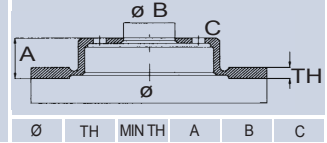

AUDI

100 / Avant	2.0	8.86→90	•	101095.4		245	10	8	59,2	68	4	11
	2.0 CS	8.84→90	•	101042.4		256	22	20	46,2	68	4	11
	2.0 CS	8.84→90	•	101095.5		245	10	8	59,2	68	5	11
	2.2 (85 kW/100 kW)	8.82→90	•	101042.4		256	22	20	46,2	68	4	11
	2.2 (85 kW/100 kW)	8.82→87	•	101095.4		245	10	8	59,2	68	4	11
	2.2 (100 kW)	88→90	•	101255.4		245	10	8	65,2	68	4	11
	2.2/2.3 CS	8.84→85	•	101095.5	(ch. → 44G073362)	245	10	8	59,2	68	5	11
	2.2/2.3 CS	86→90	•	101112.4 HC	(ch. 44G073363 →)	276	25	23	46,2	68	5	11
	2.2/2.3 CS	86→90	•	101095.5	(ch. 44G073363 →)	245	10	8	59,2	68	5	11
	2.3 (100 kW)	83→90	•	101042.4		256	22	20	46,2	68	4	11
	2.3 (100 kW)	83→87	•	101095.4		245	10	8	59,2	68	4	11
	2.3 (100 kW)	88→90	•	101255.4		245	10	8	65,2	68	4	11
	2.3 Turbo	4.86→90	•	101112.4 HC		276	25	23	46,2	68	5	11
	2.3 Turbo	4.86→90	•	101095.5		245	10	8	59,2	68	5	11
	Diesel 2.0-2.4	8.84→90	•	101042.4		256	22	20	46,2	68	4	11
	Turbodiesel 2.0	8.84→90	•	101042.4		256	22	20	46,2	68	4	11
	Turbodiesel 2.5	90	•	101112.4 HC		276	25	23	46,2	68	5	11
Turbodiesel 2.5	90	•	101095.5		245	10	8	59,2	68	5	11	
100 / Avant (C4 ch.4A)	2.0 4cyl. (74 kW)	12.90→94	•	101201.E		288	15	13	46,2	68	5	11
	2.0E 4cyl. (85 kW)	12.90→94	•	101201.E		288	15	13	46,2	68	5	11
	2.0E 16V	92→94	•	101201.E		288	15	13	46,2	68	5	11
	2.0E 16V	92→94	•	101215.4		245	10	8	63,9	68	5	11
	2.3E 5cyl.	12.90→94	•	101201.E		288	15	13	46,2	68	5	11
	2.3E 5cyl.	12.90→94	•	101215.4		245	10	8	63,9	68	5	11
	2.6E V6	5.92→94	•	101222.E HC		288	25	23	46,2	68	5	12
	2.6E V6	5.92→94	•	101215.4		245	10	8	63,9	68	5	11
	2.8E V6	12.90→94	•	101222.E HC		288	25	23	46,2	68	5	12
	2.8E V6	12.90→94	•	101215.4		245	10	8	63,9	68	5	11
	Diesel 2.4	12.90→94	•	101201.E		288	15	13	46,2	68	5	11
Turbodiesel 2.5 TDI	6.91→94	•	101201.E		288	15	13	46,2	68	5	11	
Turbodiesel 2.5 TDI	6.91→94	•	101215.4		245	10	8	63,9	68	5	11	
100 Quattro	1.8	88→90	•	101135.4	powerful braking system	245	10	8	46,2	68	5	11
	2.2 Turbo	88→90	•	101135.4		245	10	8	46,2	68	5	11
	2.2 - 2.3	10.84→87	•	101135.4		245	10	8	46,2	68	5	11
	2.2 - 2.3	88→90	•	101135.4	powerful braking system	245	10	8	46,2	68	5	11
100 Quattro / Avant Q.	1.8	10.84→90	•	101042.4	standard braking system	256	22	20	46,2	68	4	11
	1.8	88→90	•	101112.4 HC	powerful braking system	276	25	23	46,2	68	5	11
	2.2 Turbo	88→90	•	101112.4 HC		276	25	23	46,2	68	5	11
	2.2-2.3	→12.87	•	101112.4 HC	(ch.44G073363 →)	276	25	23	46,2	68	5	11
	2.2-2.3	88→90	•	101042.4	standard braking system	256	22	20	46,2	68	4	11
	2.2-2.3	88→90	•	101112.4 HC	powerful braking system	276	25	23	46,2	68	5	11
100 Quattro / Avant Q. (C4 ch.4A)	2.0E 4cyl. (85 kW)	12.90→93	•	101201.E		288	15	13	46,2	68	5	11
	2.0E 16V	93→94	•	101201.E		288	15	13	46,2	68	5	11
	2.0E 16V	93→94	•	101215.4		245	10	8	63,9	68	5	11