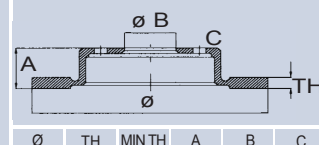

CITROËN

Visa		79→88	•	109081.4	(Bendix system)	241	10	9	39,4	62	3	8	
		79→88	•	109091.4	(Citroën system)	244	10	7	43,8	62	3	8,5	
	1.4 Chrono/GT	82→87	•	109081.4		241	9	9	39,4	62	3	8	
	1.4 S/TRS	84→87	•	109091.4		244	10	7	43,8	62	3	8,5	
	1.6 GTi	85→88	•	136102.4	V	247	9	18,5	44,3	66	4	8,5	
	Diesel 1.7	84→88	•	136081.4	V	247	20,5	8	34	66	4	8,5	
Xantia	1.6i	93→97	•	109162.4	V	266	10	18,6	27,4	66	4	9	
	1.8i	93→02	•	109162.4	V	266	20,5	18,6	27,4	66	4	9	
	1.8i 16V	95→02	•	109162.4	V	266	20,5	18,6	27,4	66	4	9	
	2.0i	93→02	•	109162.4	V	266	20,5	18,6	27,4	66	4	9	
	2.0i Automatic	98→02	•	109222.4	V	283	20,5	20	27,2	66	4	9	
	2.0i 16V	93→02	•	109222.4	V (- Activa models)	283	22	20	27,2	66	4	9	
	2.0i 16V	1.98→10.98	•	136172.4	V (+ Activa models/ ch.O 08000→)	283	22	24	28,2	66	4	9	
	2.0i 16V	11.98→02	•	109272.4	V (+ Activa models/ ch.O 08001→)	288	26	26	34,2	66	4	9	
	2.0i Turbo CT	95→10.98	•	136172.4	V (ch.→O 08000)	283	28	24	28,2	66	4	9	
	2.0i Turbo CT	11.98→02	•	109272.4	V (ch.O 08001→)	288	26	26	34,2	66	4	9	
	3.0i V6 24V	97→02	•	109272.4	V	288	28	26	34,2	66	4	9	
	Diesel 1.9	93→96	•	109162.4	V	266	28	18,6	27,4	66	4	9	
	TD 1.9 (55/66kW) - Automatic	93→02	•	109162.4	V	266	20,5	18,6	27,4	66	4	9	
	TD 1.9 (66kW) Automatic	98→02	•	109272.4	V	288	20,5	26	34,2	66	4	9	
	TD 2.0 HDi (66kW)	98→02	•	109162.4	V	266	28	18,6	27,4	66	4	9	
	TD 2.0 HDi (80kW)	98→02	•	109272.4	V	288	20,5	26	34,2	66	4	9	
	TD 2.1	95→10.98	•	136172.4	V (ch.→O 08000)	283	28	24	28,2	66	4	9	
	TD 2.1	11.98→02	•	109272.4	V (ch.O 08001→)	288	26	26	34,2	66	4	9	
	all models	93→02	•	109235.4	V	224	28	7	57,5	71	4	9	
	Xantia Break	1.8i / 16V	95→02	•	109222.4	V	283	9	20	27,2	66	4	9
2.0i / 16V		95→02	•	109222.4	V	283	22	20	27,2	66	4	9	
2.0i Turbo CT		95→10.98	•	136172.4	V (ch.→O 08000)	283	22	24	28,2	66	4	9	
2.0i Turbo CT		11.98→02	•	109272.4	V (ch.O 08001→)	288	26	26	34,2	66	4	9	
3.0i V6 24V		97→02	•	109272.4	V	288	28	26	34,2	66	4	9	
TD 1.9 (55/66kW) - Automatic		95→02	•	109222.4	V	283	28	20	27,2	66	4	9	
TD 1.9 (66kW) Automatic		98→02	•	109272.4	V	288	22	26	34,2	66	4	9	
TD 2.0 HDi (66kW)		98→02	•	109222.4	V	283	28	20	27,2	66	4	9	
TD 2.0 HDi (80kW)		98→02	•	109272.4	V	288	22	26	34,2	66	4	9	
TD 2.1		96→10.98	•	136172.4	V (ch.→O 08000)	283	28	24	28,2	66	4	9	
TD 2.1		11.98→02	•	109272.4	V (ch.O 08001→)	288	26	26	34,2	66	4	9	
all models		95→02	•	109265.5	V	251	28	10,8	62,4	71	4		
XM		all models	89→3.91	•	109192.4	V (ch.→5228)	276	12	20	48	71	5	9,5
		all models	3.91→4.97	•	109242.4	V (ch.5229→)	283	22	24	48	71	5	9,5
	all models	89→4.97	•	109205.4	V	224	26	7	63	71	5	9	
	2.0i 16V	5.97→01	•	109242.4	V	283	9	24	48	71	5	9,5	
	2.0i 16V	5.97→01	•	109205.4	V	224	26	7	63	71	5	9	
	2.0i Turbo CT	5.97→01	•	109242.4	V	283	9	24	48	71	5	9,5	
	2.0i Turbo CT	5.97→01	•	109205.4	V	224	26	7	63	71	5	9