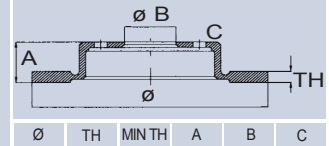

PEUGEOT Light Commercial

Partner	1.4i	10.02→	•	109282.4	V	266	22	20	34,2	66	4	9
	Diesel 1.9	96→9.02	•	109162.4	V	266	20,5	18,6	27,4	66	4	9
	Diesel 1.9	10.02→	•	109282.4	V	266	22	20	34,2	66	4	9
	TD 2.0 HDi	00→9.02	•	109162.4	V	266	20,5	18,6	27,4	66	4	9
	TD 2.0 HDi	10.02→	•	109282.4	V	266	22	20	34,2	66	4	9
Ranch	1.4i (solid disc)	96→9.02	•	136191.4	V	266	13	11	27,2	66	4	9
	1.4i (vented disc)	96→9.02	•	109162.4	V	266	20,5	18,6	27,4	66	4	9
	1.4i	10.02→	•	109282.4	V	266	22	20	34,2	66	4	9
	Diesel 1.9	96→9.02	•	109162.4	V	266	20,5	18,6	27,4	66	4	9
	Diesel 1.9	10.02→	•	109282.4	V	266	22	20	34,2	66	4	9
	TD 2.0 HDi	00→9.02	•	109162.4	V	266	20,5	18,6	27,4	66	4	9
	TD 2.0 HDi	10.02→	•	109282.4	V	266	22	20	34,2	66	4	9

PIAGGIO

Porter	all models (+ solid disc)	93→	•	111181.4		210	16	14,5	37	70	4	

PLYMOUTH

Laser	2WD (+ ABS)	1994	•	130332.4		256	24	22,4	45,1	69	5	
	all models	90→94	•	130255.5		265	10	8,4	49	90	5	10
Voyager /	(15" / 16" wheel)	97→00	•	112052.4	HC	282	24	22,4	38	73,5	5	11,5
G. Voyager	(FWD / AWD)	01→	•	112082.E	HC	281	28	25,3	38	73,5	5	

PONTIAC

Firefly		85→88	•	148011.4		215	10	8	33	86	4	9,5
LeMans	1.6 (vented disc)	87→93	•	134062.4	V	236	20	17	41	60	6	10
	2.0 GSE (vented disc)	87→90	•	134152.4	V	256	24	21	41	60	6	10

PROTON

Persona / 413	1.3i 12V	96→/	•	130371.4		234	13	11,4	45	64	4	
Persona / 415	1.5i 12V	11.93→/	•	130362.4		236	18	16,4	45	64	4	11
Persona / 420	Diesel/TD 2.0	96→/	•	130362.4		236	18	16,4	45	64	4	11

RENAULT

Avantime	2.0i 16V Turbo	01→	•	140452.4	PVT V	305	28	26	44	61	5	
	3.0i V6 24V	01→	•	140452.4	PVT V	305	28	26	44	61	5	
	Turbodiesel 2.2 16V dCi	01→	•	140452.4	PVT V	305	28	26	44	61	5	
	all models	01→	•	140395.4	V	265	10,5	9,5	54,3	66	5	
Clio	1.1 (B/C/S 571)	90→4.92	•	140091.4	V	238	8	7	41	61	4	8
	1.1 (B/C/S 571)	5.92→98	•	140081.4	V	238	12	10,5	41	61	4	8,5
	1.2 / i	90→98	•	140081.4	V	238	12	10,5	41	61	4	8,5
	1.4 / i	90→98	•	140081.4	V	238	12	10,5	41	61	4	8,5
	1.4 / i RT1 / S (C573-57B/J/T/Y)	90→98	•	140132.4	V	238	20	17,7	41	61	4	8
	1.4i Automatic	96→98	•	140132.4	V	238	20	17,7	41	61	4	8
	1.7 (B/C574)	90→92	•	140132.4	V	238	20	17,7	41	61	4	8