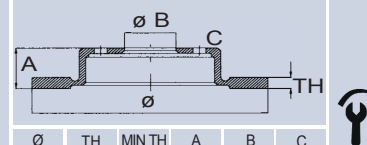

RENAULT

Clio	1.8i	91→98	●	140132.4	V		238	20	17,7	41	61	4	8
	1.8i 16V	91→97	●	140232.4	PVT V		259	20,6	17,7	41	61	4	8
	1.8i 16V (- ABS)	91→97	●	140225.4			238	8	7	74,6	52,3	4	8
	1.8i 16V (+ ABS)	91→97	●	140225.5		(- ABS crown)	238	8	7	74,6	52,3	4	8
	2.0i 16V Williams	93→97	●	140232.4	PVT V		259	20,6	17,7	41	61	4	8
	2.0i 16V Williams	93→97	●	140225.4			238	8	7	74,6	52,3	4	8
	Diesel 1.9 (B/C/S 571/57L)	90→1.94	●	140081.4	V		238	12	10,5	41	61	4	8,5
	Diesel 1.9 (B/C/S 571/57L)	2.94→98	●	140132.4	V		238	20	17,7	41	61	4	8
	Diesel 1.9 (B/C/S 576)	90→93	●	140081.4	V		238	12	10,5	41	61	4	8,5
	Diesel 1.9 (B/C/S 576)	94→98	●	140132.4	V		238	20	17,7	41	61	4	8
	Diesel 1.9 (B557N/C357N)	96→98	●	140132.4	V		238	20	17,7	41	61	4	8
	all models + ABS	90→98	●	140225.5		(- ABS crown)	238	8	7	74,6	52,3	4	8
Clio (II)	1.2i (- ABS)	98→	●	140081.4	V		238	12	10,5	41	61	4	8,5
	1.2i (+ ABS)	98→	●	140132.4	V		238	20	17,7	41	61	4	8
	1.2i 16V	01→	●	140232.4	PVT V		259	20,6	17,7	41	61	4	9
	1.4i (- ABS)	98→	●	140081.4	V		238	12	10,5	41	61	4	8,5
	1.4i (+ ABS)	98→	●	140132.4	V		238	20	17,7	41	61	4	8
	1.4i 16V (- ABS)	99→	●	140132.4	V		238	20	17,7	41	61	4	8
	1.4i 16V (+ ABS)	99→	●	140232.4	PVT V		259	20,6	17,7	41	61	4	9
	1.4i Automatic (- ABS)	98→	●	140132.4	V		238	20	17,7	41	61	4	8
	1.4i Automatic (+ ABS)	98→	●	140232.4	PVT V		259	20,6	17,7	41	61	4	9
	1.6i (- ABS)	98→	●	140132.4	V		238	20	17,7	41	61	4	8
	1.6i (+ ABS)	98→	●	140232.4	PVT V		259	20,6	17,7	41	61	4	9
	1.6i 16V	98→	●	140232.4	PVT V		259	20,6	17,7	41	61	4	9
	1.6i Automatic	98→	●	140232.4	PVT V		259	20,6	17,7	41	61	4	9
	2.0i 16V Sport	00→	●	140302.E	HC V		280	24	21,8	44	61	4	
	2.0i 16V Sport	00→	●	140215.4		(- ABS crown)	238	8	7	74,6	52,3	4	8
	Diesel 1.9 (BBOE) (- ABS)	98→	●	140132.4	V		238	20	17,7	41	61	4	8
	Diesel 1.9 (BBOE) (+ ABS)	98→	●	140232.4	PVT V		259	20,6	17,7	41	61	4	9
	Diesel 1.9 (CBOE) (- ABS)	98→	●	140081.4	V		238	12	10,5	41	61	4	8,5
	Diesel 1.9 (CBOE) (+ ABS)	98→	●	140132.4	V		238	20	17,7	41	61	4	8
	TD 1.5 dCi	01→	●	140232.4	PVT V		259	20,6	17,7	41	61	4	9
TD 1.9 dTi	00→	●	140232.4	PVT V		259	20,6	17,7	41	61	4	9	
Espace	2.0 GTS/TSE/2000-1 (J112)	84→86	●	140062.5	V	(ch.→T00022233)	238	20	17,7	46	61	4	8
	2.0 GTS/TSE/2000-1 (J112)	87→90	●	140112.4	V	(ch.T00022234→)	259	20,2	17,7	46,3	61	4	8
	2.0 GTSsociété (S112)	84→86	●	140062.5	V	(ch.→T00000348)	238	20	17,7	46	61	4	8
	2.0 GTSsociété (S112)	87→90	●	140112.4	V	(ch.T00000349→)	259	20,2	17,7	46,3	61	4	8
	2.0i Quadra (J116)	87→90	●	140112.4	V		259	20,2	17,7	46,3	61	4	8
	2.0i TXE/2000-1 (J116)	87→90	●	140112.4	V		259	20,2	17,7	46,3	61	4	8
	2.2i GTX/TXE/GTS/TSE/2000-1 (J117)	87→90	●	140112.4	V		259	20,2	17,7	46,3	61	4	8
	2.2i Quadra (J117)	87→90	●	140112.4	V		259	20,2	17,7	46,3	61	4	8
	TD 2.1 TD/TDX/2000-1 (J115)	84→86	●	140062.5	V	(ch.→T00012277)	238	20	17,7	46	61	4	8
	TD 2.1 TD/TDX/2000-1 (J115)	87→90	●	140112.4	V	(ch.T00012278→)	259	20,2	17,7	46,3	61	4	8
	TD 2.1 TDsociété (S115)	84→86	●	140062.5	V	(ch.→T00000493)	238	20	17,7	46	61	4	8