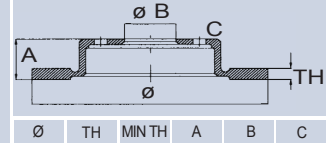

ROVER (AUSTIN)

Mini Clubman	1275 GT	74→80	•	103181.4		213	9,5	8,6	61,1	55,6	4	6

SAAB

90	2.0	84→87	•	143041.4	V		280	12,7	11,7	65,5	86	4		
	2.0	84→87		• 143021.4	V		269	10,5	9,5	66	86	4	12	
900	2.0/i	10.80→87	•	143041.4	V		280	12,7	11,7	65,5	86	4		
	2.0i 16V	88→9.93	•	143072.4			280	23,4	21,5	43,6	68	4	12	
	2.0i 16V Turbo 16	88→9.93	•	143072.4			280	23,4	21,5	43,6	68	4	12	
	2.0i Turbo	10.80→84	•	143041.4	V		280	12,7	11,7	65,5	86	4		
	2.0i Turbo 8	84→87	•	143041.4	V		280	12,7	11,7	65,5	86	4		
	2.0i Turbo 8	88→89	•	143072.4			280	23,4	21,5	43,6	68	4	12	
	2.1i 16V	90→9.93	•	143072.4			280	23,4	21,5	43,6	68	4	12	
	all models	78→87		• 143021.4	V		269	10,5	9,5	66	86	4	12	
	all models	88→9.93		• 143065.4			258	9	7,5	43,3	68	4	12	
	900 (II)	all models	9.93→8.96	•	134222.4	HC		284	24	21	41	70	7	12
all models		8.96→98	•	134262.4	HC	(ch.2022962→)	288	25	22	42	70	5		
all models		9.93→8.96		• 134255.4	V		260	10	8	69,2	65,5	5		
all models		8.96→98		• 134285.5	V	(ch.2022392→)	286	10	8	69,2	65	5		
9000	2.0i 16V	87→89	•	143072.4			280	23,4	21,5	43,6	68	4	12	
	2.0i 16V	89→97	•	143082.4			280	25	23	43,9	68	4	12	
	2.0i 16V Turbo	6.86→89	•	143072.4		(Girling system)	280	23,4	21,5	43,6	68	4	12	
	2.0i 16V Turbo	87→98	•	143082.4		(ATE system)	280	25	23	43,9	68	4	12	
	2.3i 16V	89→97	•	143082.4			280	25	23	43,9	68	4	12	
	2.3i 16V Turbo	90→97	•	143082.4			280	25	23	43,9	68	4	12	
	all models	84→98		• 143065.4			258	9	7,5	43,3	68	4	12	
9-3	2.0i 16V	98→8.02	•	134262.4	HC		288	25	22	42	70	5	11,5	
	2.0i 16V T (113/136/147 kW)	98→8.02	•	134262.4	HC		288	25	22	42	70	5	11,5	
	TD 2.2 16V TiD	98→8.02	•	134262.4	HC		288	25	22	42	70	5	11,5	
	all models	98→8.02		• 134285.5	V		286	10	8	69,2	65	5	11,5	
9-3 (II)	1.8i 16V	04→	•	134462.E	HC	(+ 15" wheel)	285	25	22	42	70	5		
	1.8i 16V	04→		• 134545.4	V	(+ 15" wheel)	278	12	10	41,5	65	5		
	1.8i 16V	04→	•	134452.E	HC	(+ 16"/17" wheel)	302	28	25	45	70	5		
	1.8i 16V	04→		• 134556.4	V	(+ 16"/17" wheel)	292	20	18	41,5	65,5	5		
	2.0i 16V Turbo (110 kW)	9.02→	•	134462.E	HC	(+ 15" wheel)	285	25	22	42	70	5		
	2.0i 16V Turbo (110 kW)	9.02→		• 134545.4	V	(+ 15" wheel)	278	12	10	41,5	65	5		
	2.0i 16V Turbo (110 kW)	9.02→	•	134452.E	HC	(+ 16"/17" wheel)	302	28	25	45	70	5		
	2.0i 16V Turbo (110 kW)	9.02→		• 134556.4	V	(+ 16"/17" wheel)	292	20	18	41,5	65,5	5		
	2.0i 16V Turbo (129 kW)	9.02→	•	134452.E	HC		302	28	25	45	70	5		
	2.0i 16V Turbo (129 kW)	9.02→		• 134556.4	V		292	20	18	41,5	65,5	5		
	2.0i 16V Turbo (155 kW) Aero	9.02→	•	134482.E	HC		314	28	25	45,2	70	5		
	2.0i 16V Turbo (155 kW) Aero	9.02→		• 134556.4	V		292	20	18	41,5	65,5	5		
	1.9 16V TiD	04→	•	134462.E	HC	(+ 15" wheel)	285	25	22	42	70	5		
	1.9 16V TiD	04→		• 134545.4	V	(+ 15" wheel)	278	12	10	41,5	65	5		
1.9 16V TiD	04→	•	134452.E	HC	(+ 16"/17" wheel)	302	28	25	45	70	5