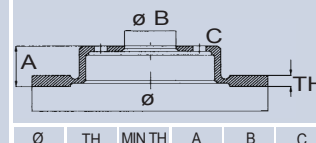

ISUZU

Trooper	2.6i (UBS17)	88→91	●	104062.4		257	22	20,6	36	88	6	10
	TD 2.8 (UBS55)	88→91	●	104062.4		257	22	20,6	36	88	6	10
Trooper (II)	3.2i V6 (- ABS)	8.91→8.97	●	104242.5		280	26	24,6	36	88	6	12
	3.2i V6 (+ ABS)	8.91→8.97	●	104242.4		280	26	24,6	36	88	6	12
	3.5i V6 24V (- ABS)	9.97→	●	104242.5		280	26	24,6	36	88	6	12
	3.5i V6 24V (+ ABS)	9.97→	●	104242.4		280	26	24,6	36	88	6	12
	TD 3.1 (- ABS)	8.91→8.97	●	104242.5		280	26	24,6	36	88	6	12
	TD 3.1 (+ ABS)	8.91→8.97	●	104242.4		280	26	24,6	36	88	6	12
	TD3.0 TDI (- ABS)	9.97→	●	104242.5		280	26	24,6	36	88	6	12
	TD 3.0 TDI (+ ABS)	9.97→	●	104242.4		280	26	24,6	36	88	6	12

IVECO

Daily /	30.8 / 30.9 / 30.10	90→5.96	●	115301.4		267	14,2	12,8	154	58,3	6	35
Grinta	35.8 / 40.8	78→5.96	●	115061.4		267	14,2	12,8	111	58,3	6	35
Daily /	35.10 / 40.10	78→5.96	●	115061.4		267	14,2	12,8	111	58,3	6	35
Grinta	35.12-40.12	78→5.96	●	115161.4		280	16	14,5	142	58,3	6	
Turbo	45.10-49.10	78→5.96	●	115161.4		280	16	14,5	142	58,3	6	
Daily (II)	30.8	6.96→6.99	●	115301.4		267	14,2	12,8	154	58,3	6	35
	35.8/35.10/35.12/49.12	6.96→6.99	●	115271.4		290	22	19	110,5	68	6	35
	35.8/35.10/35.12/49.12	6.96→6.99	●	115285.4		289	22	19	84,5	84	8	
Daily (III)	29	6.99→	●	115311.4		276	22	19	72,5	73	5	
	29 (- ABS)	6.99→	●	115325.4		276	16	13	66,5	73	5	
	29 (+ ABS)	6.99→	●	115325.5		276	16	13	66,5	73	5	
	35	6.99→	●	115271.4		290	22	19	110,5	68	6	35
	35	6.99→	●	115285.4		289	22	19	84,5	84	8	
	35	6.04→	●	115371.4		290	22	19	110,5	123	6	

JAGUAR

S-Type (X200)	2.5i V6 32V	02→	●	123112.4		300	30	28	43	71	5	12,8
	3.0i V6 24V	99→	●	123112.4		300	30	28	43	71	5	12,8
	4.0i V8 32V	99→02	●	123112.4		300	30	28	43	71	5	12,8
	4.2i V8 32V (219 kW)	02→	●	123112.4		300	30	28	43	71	5	12,8
	all models (- R model)	99→	●	123126.4		288	20	18,5	32,5	64,5	5	
X-Type (CF1)	2.0i V6 24V	02→	●	117562.4	HC	300	24	22	47	63,5	5	8,5
	2.5i V6 24V	01→	●	117562.4	HC	300	24	22	47	63,5	5	8,5
	3.0i V6 24V	01→	●	117562.4	HC	300	24	22	47	63,5	5	8,5
	TD 2.0 D	03→	●	117562.4	HC	300	24	22	47	63,5	5	8,5

JEEP

Cherokee	2.5 - 4.0 - TD 2.5	90→8.01	●	125042.4		280	24,5	22,7	81,5	72	5	
Cherokee (II)	2.4i 16V	9.01→	●	125032.4	PVT	288	28	26	65	72	5	
	3.7i V6	9.01→	●	125032.4	PVT	288	28	26	65	72	5	
	TD 2.5 CRD	9.01→	●	125032.4	PVT	288	28	26	65	72	5	
	TD 2.8 CRD	02→	●	125032.4	PVT	288	28	26	65	72	5