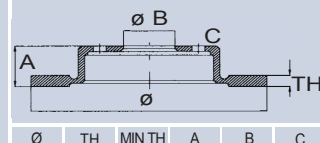

OPEL

Model	Engine	Year	Part No.	Code	Notes	Ø	TH	MIN TH	A	B	C
Signum	2.2i 16V	03→	● 134556.4	V	(+ sports chassis)	292	20	18	41,5	65,5	5
	3.2i V6 24V	03→	● 134452.E	HC	(ch.→31068238)	302	28	25	45	70	5
	3.2i V6 24V	→	● 134482.E	HC	(ch.31068239→)	314	28	25	45,2	70	5
	3.2i V6 24V	03→	● 134556.4	V		292	20	18	41,5	65,5	5
	1.9 8V CDTI	04→	● 134462.E	HC		285	25	22	42	70	5
	1.9 8V CDTI	04→	● 134545.4	V		278	12	10	41,5	65	5
	1.9 16V CDTI	04→	● 134462.E	HC		285	25	22	42	70	5
	1.9 16V CDTI	04→	● 134545.4	V		278	12	10	41,5	65	5
	2.0 16V DTI	03→	● 134462.E	HC		285	25	22	42	70	5
	2.0 16V DTI	03→	● 134545.4	V		278	12	10	41,5	65	5
	2.2 16V DTI	03→	● 134462.E	HC	(- sports chassis)	285	25	22	42	70	5
	2.2 16V DTI	03→	● 134545.4	V	(- sports chassis)	278	12	10	41,5	65	5
	2.2 16V DTI	03→	● 134452.E	HC	(+ sports chassis)	302	28	25	45	70	5
	2.2 16V DTI	03→	● 134556.4	V	(+ sports chassis)	292	20	18	41,5	65,5	5
	3.0 V6 24V CDTI	03→	● 134452.E	HC	(ch.→31068238)	302	28	25	45	70	5
	3.0 V6 24V CDTI	→	● 134482.E	HC	(ch.31068239→)	314	28	25	45,2	70	5
3.0 V6 24V CDTI	03→	● 134556.4	V		292	20	18	41,5	65,5	5	
Speedster	2.0i 16V Turbo	03→	● 134262.4	HC		288	25	22	42	70	5
	2.0i 16V Turbo	03→	● 134262.4	HC		288	25	22	42	70	5
	2.2i 16V	01→	● 134262.4	HC		288	25	22	42	70	5
	2.2i 16V	01→	● 134262.4	HC		288	25	22	42	70	5
Tigra	1.4i 16V	94→00	● 134062.4	V	(option)	236	20	17	41	60	6 10
	1.4i 16V	94→00	● 134192.E	V		256	20	17	41	60	6 10
	1.6i 16V	94→00	● 134192.E	V		256	20	17	41	60	6 10
Trigra TwinTop	all models	04→	● 134535.4	V		240	10	8,2	40,8	57	4
Vectra	1.4	88→8.91	● 134051.4	V		236	12,5	9,7	41	60	6 11,5
	1.4	9.91→92	● 134062.4	V	(ch.N1038530→ /N5000001→)	236	20	17	41	60	6 10
	1.6	88→8.91	● 134051.4	V		236	12,5	9,7	41	60	6 11,5
	1.6/i	9.91→9.95	● 134062.4	V	(ch.N1038530→ /N5000001→)	236	20	17	41	60	6 10
	1.8	88→8.91	● 134051.4	V		236	12,5	9,7	41	60	6 11,5
	1.8/i	9.91→9.95	● 134192.E	V	(ch.N1038530→ /N5000001→)	256	20	17	41	60	6 10
	1.8/i 4WD	88→92	● 134152.4	V		256	24	21	41	60	6 10
	1.8/i 4WD	88→92	● 134185.4	V		270	10	8	77	57	4 10
	1.8i Automatic	88→9.95	● 134152.4	V		256	24	21	41	60	6 10
	2.0i 16V	9.89→9.95	● 134152.4	V		256	24	21	41	60	6 10
	2.0i 16V	9.89→9.95	● 134185.4	V		270	10	8	77	57	4 10
	2.0i 16V Turbo 4x4	9.92→9.95	● 134222.4	HC		284	24	21	41	70	7 12
	2.0i 16V Turbo 4x4	9.92→9.95	● 134185.5	V		270	10	8	77	65,5	5 10
	2.0i 2WD	88→9.95	● 134152.4	V		256	24	21	41	60	6 10
	2.0i 2WD	88→92	● 134175.4	V		261	10	8	80,1	39,8	4 10
2.0i 2WD	92→9.95	● 134205.4	V	(ch.P7100001/P1000001 /P5000001→)	260	10	8	69,2	57	4 10	
2.0i 4WD	88→9.95	● 134152.4	V		256	24	21	41	60	6 10	
2.0i 4WD	88→9.95	● 134185.4	V		270	10	8	77	57	4 10	
2.5i V6	93→9.95	● 134222.4	HC		284	24	21	41	70	7 12