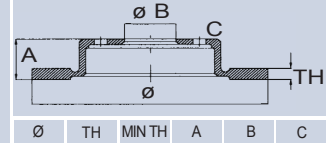

VOLKSWAGEN

Model	Engine	Year	Code	HC	V	312	25	23	34,2	65	5	12
Golf	2.8i V6 24V 4motion	99→	•	101302.E	HC	V						
Variante (IV)	Diesel 1.9 SDi	99→	•	158322.4	HC	V	280	22	19	36,5	65	5
	1.9 TDi (66/74/81/85 kW)/4motion	99→	•	158322.4	HC	V	280	22	19	36,5	65	5
	1.9 TDi (96 kW) /4motion	01→	•	158302.4	HC	V	288	25	22	34,2	65	5
	all models 2WD (- 2.3 V5/-2.8 V6)	99→	•	158335.4		V	232	9	7	39,3	65	5
	4motion + solid disc	99→	•	101315.4		V	239	9	7	33,4	65	5
Jetta	(right hand drive)	8.83→7.84	•	158041.4	V	(ch.→E855000)	239	10	8	38,6	65	4
	(right hand drive)	7.84→86	•	158051.4	V	(ch.E855001→)	239	12	10	35	65	4
	1.1	80→83	•	158041.4	V		239	10	8	38,6	65	4
	1.3	79→91	•	158041.4	V		239	10	8	38,6	65	4
	1.3 (+ ABS)	89→91	•	158051.4	V		239	12	10	35	65	4
	1.5	79→83	•	158051.4	V		239	12	10	35	65	4
	1.6	79→7.83	•	158051.4	V		239	12	10	35	65	4
	1.6 (51/53 kW)	8.83→7.86	•	158041.4	V		239	10	8	38,6	65	4
	1.6 (55 kW)	8.83→7.86	•	158051.4	V		239	12	10	35	65	4
	1.6	8.86→91	•	158051.4	V		239	12	10	35	65	4
	1.6i	79→7.82	•	101102.E	V		239	20	18	38,7	65	4
	1.8	84→91	•	158051.4	V		239	12	10	35	65	4
	1.8 (+ ABS)	87→91	•	101102.E	V		239	20	18	38,7	65	4
	1.8 (+ ABS)	87→91	•	158165.4			226	10	8	71,2	39,8	4
	1.8 Syncro	87→91	•	158051.4	V		239	12	10	35	65	4
	1.8i	8.82→83	•	101102.E	V		239	20	18	38,7	65	4
	1.8i / GT	84→91	•	101102.E	V		239	20	18	38,7	65	4
	1.8i / GT	84→91	•	158165.4			226	10	8	71,2	39,8	4
	1.8i 16V GT	86→10.88	•	101102.E	V		239	20	18	38,7	65	4
	1.8i 16V GT	10.88→91	•	158132.4	V	(ch.GKB075001→ /GKW240001→)	256	20	18	38,7	65	4
	1.8i 16V GT	86→91	•	158165.4			226	10	8	71,2	39,8	4
	Diesel 1.6	80→91	•	158041.4	V		239	10	8	38,6	65	4
	Diesel 1.6 Automatic	8.83→91	•	158051.4	V		239	12	10	35	65	4
	TD 1.6	82→91	•	158051.4	V		239	12	10	35	65	4
Lupo	1.0i	98→05	•	158262.4	HC	V	239	18	16	34,1	65	4
	1.4i 16V (44/55 kW)	98→05	•	158262.4	HC	V	239	18	16	34,1	65	4
	1.4i 16V (74 kW)	99→05	•	158132.4	V		256	20	18	38,7	65	4
	1.4i 16V (74 kW)	99→05	•	158335.5	V		232	9	7	39,3	65	4
	1.4i 16V FSI (77 kW)	00→05	•	158132.4	V		256	20	18	38,7	65	4
	1.4i 16V FSI (77 kW)	00→05	•	158335.5	V		232	9	7	39,3	65	4
	Diesel 1.7 SDI	98→05	•	158262.4	HC	V	239	18	16	34,1	65	4
	TD 1.4 TDI	99→05	•	158262.4	HC	V	239	18	16	34,1	65	4
Multivan (T4)	+ solid disc	6.96→3.03	•	158361.4			282	18	15	55,2	68,2	5
	+ vented disc	6.96→3.03	•	158372.4		(+15" wheel)	280	24	20	55,2	68,2	5
	all models	6.96→3.03	•	158385.4		(+15" wheel)	280	12	10	40,3	68,2	5
Multivan (T5)	all models	4.03→	•	158486.E	HC	(+Lucas system)	294	22	19,5	44,5	76,2	5
New Beetle	1.4i 16V	01→	•	158322.4	HC	V	280	22	19	36,5	65	5
	1.6i	99→	•	158322.4	HC	V	280	22	19	36,5	65	5