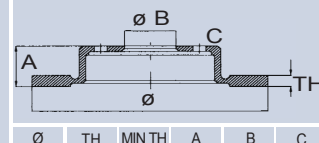

VOLVO

V70 XC	2.4i 20V Turbo	97→2.00	●	160242.5	V	(+ 15" wheel)	280	26	23	50,3	68	5	11
	2.4i 20V Turbo	97→2.00	●	160322.E HC	V	(+ 16" wheel)	302	26	23	50,3	68	5	11
V70 XC (II)	2.4i 20V Turbo	3.00→02	●	160322.4	V	(+ 15" wheel)	286	26	23	50,3	68	5	14
	2.4i 20V Turbo	3.00→02	●	160292.4	V	(+ 16" wheel)	305	28	25	50,3	68	5	14
V90	2.9i 24V	11.96→98	●	160242.5	V		280	26	23	50,3	68	5	11
XC70	2.5i 20V Turbo	02→	●	160292.4	V		305	28	25	50,3	68	5	14
	TD 2.4 D5	02→	●	160292.4	V		305	28	25	50,3	68	5	14

ZASTAVA YUGO

101		71→83	●	115051.4			227	10,8	9	45,8	61,5	4	8,6
128/Skala		83→/	●	115051.4			227	10,8	9	45,8	61,5	4	8,6
Florida/ Miami/Sana		89→	●	115171.4	V		240	11	9,2	40	59	4	8,6
Tempo		91→	●	115051.4			227	10,8	9	45,8	61,5	4	8,6
Yugo GV (USA)		86→90	●	115051.4			227	10,8	9	45,8	61,5	4	8,6
Yugo Kora	45/55/60/65	80→	●	115051.4			227	10,8	9	45,8	61,5	4	8,6