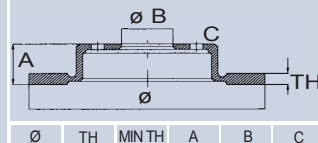

VAUXALL

Frontera	2.0i (- ABS)	3.95→8.98	●	104242.5	(ch.SV720103→)	280	26	24,6	36	88	6	12
	2.0i (+ ABS)	3.95→8.98	●	104242.4	(ch.SV720103→)	280	26	24,6	36	88	6	12
	2.2i 16V (- ABS)	95→	●	104242.5		280	26	24,6	36	88	6	12
	2.2i 16V (+ ABS)	95→	●	104242.4		280	26	24,6	36	88	6	12
	2.4i	91→95	●	104062.4		257	22	20,6	36	88	6	10
	3.2i V6 24V (- ABS)	9.98→	●	104242.5		280	26	24,6	36	88	6	12
	3.2i V6 24V (+ ABS)	9.98→	●	104242.4		280	26	24,6	36	88	6	12
	TD 2.3	91→95	●	104062.4		257	22	20,6	36	88	6	10
	TD 2.8 TDI (- ABS)	95→6.96	●	104242.5		280	26	24,6	36	88	6	12
	TD 2.8 TDI (+ ABS)	95→6.96	●	104242.4		280	26	24,6	36	88	6	12
	TD 2.5 TDI (- ABS)	6.96→8.98	●	104242.5		280	26	24,6	36	88	6	12
	TD 2.5 TDI (+ ABS)	6.96→8.98	●	104242.4		280	26	24,6	36	88	6	12
	TD 2.2 16V DTI (- ABS)	9.98→	●	104242.5		280	26	24,6	36	88	6	12
	TD 2.2 16V DTI (+ ABS)	9.98→	●	104242.4		280	26	24,6	36	88	6	12
Meriva	1.4i 16V	04→	●	134432.4	V	260	24	21	41	60	4	11
	1.4i 16V	04→	●	134345.4	V	240	10	8	42	57	4	
	1.6i	03→	●	134432.4	V	260	24	21	41	60	4	11
	1.6i	03→	●	134345.4	V	240	10	8	42	57	4	
	1.6i 16V	03→	●	134472.E	HC V	280	25	22	42	60	4	
	1.8i 16V	03→	●	134472.E	HC V	280	25	22	42	60	4	
	TD 1.7 16V DTI (55 kW)	03→	●	134472.E	HC V	280	25	22	42	60	4	
	TD 1.7 16V CDTI (74 kW)	03→	●	134322.4	HC	280	25	22	42	70	5	11
	TD 1.7 16V CDTI (74 kW)	03→	●	134355.4	V	264	10	8	42	65	5	
Nova	1.0-1.2	83→93	●	134041.4	V	236	10	7	41	60	6	10
	1.3-1.4	83→93	●	134041.4	V	236	10	7	41	60	6	10
	1.6 GSi/GTE	88→93	●	134062.4	V	236	20	17	41	60	6	10
	Diesel	83→93	●	134041.4	V	236	10	7	41	60	6	10
Omega	2.0i/16V	94→	●	134232.4	HC (ch.→V1999999)	286	24	21	58,4	70	5	
	2.0i/16V	→00	●	134212.4	HC (ch.W1000001→)	296	28	25	58,3	70	5	10
	2.2i 16V	99→03	●	134212.4	HC	296	28	25	58,3	70	5	10
	2.5i V6 24V	94→00	●	134212.4	HC	296	28	25	58,3	70	5	10
	2.6i V6 24V	00→03	●	134212.4	HC	296	28	25	58,3	70	5	10
	3.0i V6 24V	94→01	●	134212.4	HC	296	28	25	58,3	70	5	10
	3.2i V6 24V	01→03	●	134212.4	HC	296	28	25	58,3	70	5	10
	TD 2.2 16V DTi	00→03	●	134212.4	HC	296	28	25	58,3	70	5	10
	TD 2.5	94→03	●	134212.4	HC	296	28	25	58,3	70	5	10
	all models	94→/	●	134245.4	(ch.→Y1999999)	286	12	10	67	65,5	5	
Senator / Monza / Royale	2.5	84→7.87	●	134072.4		271	22	19	59,4	94	5	10
	3.0i	84→7.87	●	134072.4		271	22	19	59,4	94	5	10
Senator B	3.0i 24V	89→94	●	134212.4	HC	296	28	25	58,3	70	5	10
	all models	87→94	●	134105.4	V	270	10	8	67	65,5	5	10
Signum	1.8i 16V	03→	●	134462.E	HC (- sports chassis)	285	25	22	42	70	5	
	1.8i 16V	03→	●	134545.4	V (- sports chassis)	278	12	10	41,5	65	5	
	1.8i 16V	03→	●	134452.E	HC (+ sports chassis)	302	28	25	45	70	5