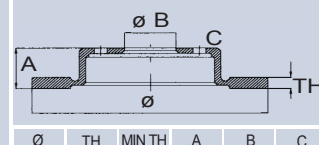

FIAT

Tipo	Modello	Anno	•	Numero	V	Ø	TH	MIN TH	A	B	C	TH	
T	1.8 i.e. 16V	11.89→92	•	115171.4	V	240	11	9,2	40	59	4	8,6	
	2.0 i.e.	90→95	•	115192.4		257	20	18,2	40,5	59	4	8,6	
	2.0 i.e.	90→95	•	115171.4	V	240	11	9,2	40	59	4	8,6	
	2.0 i.e. 16V	91→95	•	122062.4		284	22	20,2	39,4	59	4	9	
	2.0 i.e. 16V	91→95	•	115171.4	V	240	11	9,2	40	59	4	8,6	
	Diesel 1.7/1.9	88→95	•	115171.4	V	240	11	9,2	40	59	4	8,6	
	Selecta 1.4/1.6	90→95	•	115181.4		257	12	10,2	40,5	59	4	8,6	
	Selecta 1.4/1.6 (+ ABS)	90→95	•	115171.4	V	240	11	9,2	40	59	4	8,6	
	TD 1.9	88→95	•	115181.4		257	12	10,2	40,5	59	4	8,6	
	TD 1.9 (+ ABS)	88→95	•	115171.4	V	240	11	9,2	40	59	4	8,6	
Ulysse	1.8i	96→98	•	100212.F	PVT	(Lucas/Girling system)	281	26	24,2	43,5	59	5	10
	1.8i	96→98	•	115192.6		(Bendix system)	257	20	18,2	40,5	59	5	
	1.8i (+ ABS)	96→98	•	115235.4	V		295	10	8	56	59	5	
	2.0i	94→00	•	100212.F	PVT		281	26	24,2	43,5	59	5	10
	2.0i (+ ABS)	94→00	•	115235.4	V		295	10	8	56	59	5	
	2.0i 16V	99→7.02	•	100212.F	PVT		281	26	24,2	43,5	59	5	10
	2.0i 16V	99→7.02	•	115235.4	V		295	10	8	56	59	5	
	2.0i Turbo	94→98	•	100212.F	PVT		281	26	24,2	43,5	59	5	10
	2.0i Turbo	94→98	•	115235.4	V		295	10	8	56	59	5	
	TD 1.9	95→00	•	100212.F	PVT		281	26	24,2	43,5	59	5	10
	TD 1.9 (+ ABS)	95→00	•	115235.4	V		295	10	8	56	59	5	
	TD 2.0 JTD	99→7.02	•	100212.F	PVT		281	26	24,2	43,5	59	5	10
	TD 2.0 JTD (+ ABS)	99→7.02	•	115235.4	V		295	10	8	56	59	5	
	TD 2.1 12V	96→99	•	100212.F	PVT		281	26	24,2	43,5	59	5	10
TD 2.1 12V (+ ABS)	96→99	•	115235.4	V		295	10	8	56	59	5		
Ulysse (II)	2.0i 16V	8.02→	•	122132.4	PVT		285	28	26	43,5	59	5	10
	TDI 2.0 JTD	8.02→	•	122132.4	PVT		285	28	26	43,5	59	5	10
	TDI 2.2 JTD	8.02→	•	122132.4	PVT		285	28	26	43,5	59	5	10
	all models	8.02→	•	122145.4			272	12	10	28	59	5	
Uno	0.9-1.0-1.1	83→95	•	115051.4			227	10,8	9	45,8	61,5	4	8,6
	1.3-1.4-1.5	83→95	•	115051.4			227	10,8	9	45,8	61,5	4	8,6
	60 CS (1.1)	88→92	•	122041.4	V		240	12	10,8	46,5	59	4	8,6
	Diesel 1.3	83→95	•	115051.4			227	10,8	9	45,8	61,5	4	8,6
	Diesel 1.7/1.9	86→95	•	122041.4	V		240	12	10,8	46,5	59	4	8,6
	Selecta 1.1/1.4/1.5	88→94	•	122041.4	V		240	12	10,8	46,5	59	4	8,6
	Turbo i.e.	85→93	•	115122.4	V		240	20	18,2	46,5	59	4	8,6
	Turbo i.e.	85→93	•	115051.4			227	10,8	9	45,8	61,5	4	8,6
	TD	86→94	•	122041.4	V		240	12	10,8	46,5	59	4	8,6
X 1/9	72→88	•	115051.4			227	10,8	9	45,8	61,5	4	8,6	

FIAT Light Commercial

242		74→86	•	115022.4			285	20	18	90,5	83	8	11,5
		74→86	•	115035.4			279	9	7	45	120	6	11,5
900	E/T	79→86	•	115051.4			227	10,8	9	45,8	61,5	4	8,6