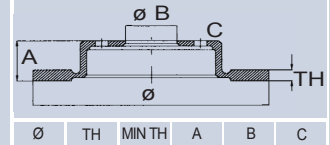

JEEP

Grand	4.0i	92→3.99	●	125042.4	280	24,5	22,7	81,5	72	5
Cherokee	5.2i V8	92→3.99	●	125042.4	280	24,5	22,7	81,5	72	5
	5.9i V8	97→3.99	●	125042.4	280	24,5	22,7	81,5	72	5
	TD 2.5	95→3.99	●	125042.4	280	24,5	22,7	81,5	72	5
Grand	4.0i	4.99→	●	125022.4	305	26	24,5	63,4	72	5
Cherokee	4.7i V8	4.99→	●	125022.4	305	26	24,5	63,4	72	5
(II)	4.7i V8 H.O. (190 kW)	01→	●	125022.4	305	26	24,5	63,4	72	5
	TD 2.7 CRD	01→	●	125022.4	305	26	24,5	63,4	72	5
	TD 3.1	4.99→01	●	125022.4	305	26	24,5	63,4	72	5
Wrangler	2.5 - 4.0	90→8.96	●	125042.4	280	24,5	22,7	81,5	72	5
Wrangler	2.4i 16V	02→	●	125042.4	280	24,5	22,7	81,5	72	5
(II)	2.5i	8.96→02	●	125042.4	280	24,5	22,7	81,5	72	5
	4.0i	8.96→	●	125042.4	280	24,5	22,7	81,5	72	5

KIA

Carnival	2.5i V6 24V	99→10.01	●	126632.4	274	24	22	47,4	72	5
	TD 2.9 16V	99→10.01	●	126632.4	274	24	22	47,4	72	5
Joice	2.0i 16V (- ABS)	00→03	●	130332.6	256	24	22,4	45,1	69	4 10
	2.0i 16V (+ ABS)	00→03	●	130332.7	256	24	22,4	45,5	69	4 10
Picanto	1.0i 12V	04→	●	126592.E HC	241	18	16	48,9	62,2	4
	1.1i 12V	04→	●	126592.E HC	241	18	16	48,9	62,2	4
Retona	2.0i 16V	00→	●	126582.4	284	24	22,4	51	96,3	5
	TD 2.0	99→	●	126582.4	284	24	22,4	51	96,3	5
Sorento	2.4i 16V	02→	●	126662.E HC	302	28	26	54	96,3	5
	3.5i V6 24V	02→	●	126662.E HC	302	28	26	54	96,3	5
	2.5 16V CRDi	02→	●	126662.E HC	302	28	26	54	96,3	5
Sportage	2.0i / 16V	94→	●	126582.4	284	24	22,4	51	96,3	5
	TD 2.0	97→	●	126582.4	284	24	22,4	51	96,3	5

LADA

1200	(2101-2103)	72→90	●	121011.4	252	10,5	9,2	65	68	4 7
1300	(2101-2103)	75→85	●	121011.4	252	10,5	9,2	65	68	4 7
1500	(2101-2103)	75→85	●	121011.4	252	10,5	9,2	65	68	4 7
1600	(2101-2103)	75→85	●	121011.4	252	10,5	9,2	65	68	4 7
2104	1.3-1.5	85→	●	121011.4	252	10,5	9,2	65	68	4 7
2105	1.2-1.3-1.5-1.6	81→	●	121011.4	252	10,5	9,2	65	68	4 7
Diva / Sagona	1.5 (2109)	91→	●	121031.4	239	12	10,8	42,6	58,5	4 7,4
Niva	1.6 (2121)	77→93	●	121021.4	272	11	9,9	50,5	108	5 9
	1.7i (2121)	93→	●	121021.4	272	11	9,9	50,5	108	5 9
	1.8i (2121)	98→	●	121021.4	272	11	9,9	50,5	108	5 9
	Diesel 1.9 (2121)	93→	●	121021.4	272	11	9,9	50,5	108	5 9
	TD 1.5 (2121)	98→	●	121021.4	272	11	9,9	50,5	108	5 9
Nova / Riva	1.2-1.3-1.5-1.6-1.7-TD 1.5	70→	●	121011.4	252	10,5	9,2	65	68	4 7
Samara	1.1-1.3-1.5 (2108/2109)	86→	●	121031.4	239	12	10,8	42,6	58,5	4 7,4