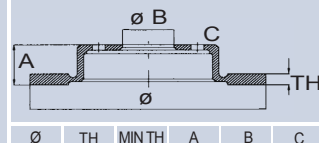

MERCEDES-BENZ

Model	Year Range	Code	HC	V	260	22	19,4	40,5	67	5	11
A 170 CDI (W168) TD	98→8.04	●	128392.4	HC	V						
A 170 CDI L (W168) TD	01→8.04	●	128392.4	HC	V						
A 190 (W168)	99→8.04	●	128572.E	HC	PVT	V					
A 150 (W169)	9.04→	●	128601.E	HC	V						
A 160 CDI (W169) TD	9.04→	●	128601.E	HC	V						
A 170 (W169)	9.04→	●	128622.E	HC	V						
A 180 CDI (W169) TD	9.04→	●	128622.E	HC	V						
A 200 (W169)	9.04→	●	128622.E	HC	V						
A 200 T (W169) Turbo	05→	●	128652.E	HC	PVT	V					
A 200 CDI (W169) TD	9.04→	●	128622.E	HC	V						
A (W169) all models	9.04→	●	128695.E	HC	V						
C 180 (W202)	93→4.00	●	128271.4		V						
(W202)	93→4.00	●	128075.5		V						
(W203)	10.00→02	●	128562.E	HC	PVT	V					
(W203)	10.00→02	●	128325.4		V						
(C203) Sportcoupé	3.01→02	●	128562.E	HC	PVT	V					
(C203) Sportcoupé	3.01→02	●	128325.4		V						
C 180 (W203)	02→	●	128562.E	HC	PVT	V					
Kompressor (W203)	02→	●	128325.4		V						
(C203) Sportcoupé	02→	●	128562.E	HC	PVT	V					
(C203) Sportcoupé	02→	●	128325.4		V						
C 180 S.W. (T202)	96→3.01	●	128092.5	HC	V						
(T202)	96→3.01	●	128325.4		V						
(T203)	3.01→02	●	128562.E	HC	PVT	V					
(T203)	3.01→02	●	128315.4	HC	V						
C 180 S.W. (T203)	02→	●	128562.E	HC	PVT	V					
Kompressor (T203)	02→	●	128315.4	HC	V						
C 200 (W202)	94→4.00	●	128092.5	HC	V						
(W202)	94→4.00	●	128075.5		V						
C 200 S.W. (T202)	96→3.01	●	128092.5	HC	V						
(T202)	96→3.01	●	128325.4		V						
C 200 (W202)	93→95	●	128271.4		V						
Diesel (W202)	93→95	●	128075.5		V						
C 200 (W202)	95→4.00	●	128292.E	HC	V						
Kompressor (W202)	95→4.00	●	128325.4		V						
(W203)	5.00→	●	128562.E	HC	PVT	V					
(W203)	5.00→	●	128325.4		V						
(C203) Sportcoupé	3.01→	●	128562.E	HC	PVT	V					
(C203) Sportcoupé	3.01→	●	128325.4		V						
C 200 S.W. (T202)	95→3.01	●	128292.E	HC	V						
Kompressor (T202)	95→3.01	●	128325.4		V						
(T203)	3.01→	●	128562.E	HC	PVT	V					
(T203)	3.01→	●	128315.4	HC	V						
C 200 TD CDI (W202)	9.97→4.00	●	128092.5	HC	V