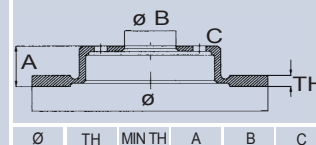

**MAGNETI
MARELLI**

VOLKSWAGEN

Passat/Variant (IV)	all Syncro models	9.96→11.00	●	101275.4				245	10	8	47,7	68	5	
Polo	all models	75→9.81	●	158031.4	V			239	8	7	43,5	65	4	11
Polo (II)	all models (- G40)	10.81→10.94	●	158041.4	V			239	10	8	38,6	65	4	11
	1.3 G40	87→10.94	●	101102.E	V			239	20	18	38,7	65	4	11
Polo (III)	all models	10.94→2.95	●	158251.4	V	(ch.→6NS 045000)		239	10	8	33,5	65	4	
	1.0i	2.95→10.01	●	158262.4	HC	V		239	18	16	34,1	65	4	11
	1.3i	2.95→96	●	158262.4	HC	V		239	18	16	34,1	65	4	11
	1.4i	2.95→10.01	●	158262.4	HC	V		239	18	16	34,1	65	4	11
	1.4i 16V (55 kW) - ABS	99→10.01	●	158262.4	HC	V		239	18	16	34,1	65	4	11
	1.4i 16V (55 kW) + ABS	99→10.01	●	158132.4	V			256	20	18	38,7	65	4	11
	1.4i 16V (74 kW)	96→10.01	●	158132.4	V	(Girlinging system)		256	20	18	38,7	65	4	11
	1.6i	2.95→99	●	158262.4	HC	V		239	18	16	34,1	65	4	11
	Diesel 1.7 SDi	97→10.01	●	158262.4	HC	V		239	18	16	34,1	65	4	11
	Diesel 1.9 / SDi	2.95→10.01	●	158262.4	HC	V		239	18	16	34,1	65	4	11
	TD 1.4 TDI	99→10.01	●	158132.4	V			256	20	18	38,7	65	4	11
	all models + rear disc	95→9.99	●	158165.4				226	10	8	71,2	39,8	4	11
	all models + rear disc	10.99→10.01	●	158335.5	V			232	9	7	39,3	65	4	
Polo (IV)	1.2i 12V (47 kW)	11.01→	●	158312.4	HC	V		256	22	19	36,5	65	5	12
	1.4i 16V (55/74 kW)	11.01→	●	158312.4	HC	V		256	22	19	36,5	65	5	12
	1.4i 16V (55 kW) + ABS	11.01→	●	158335.4	V			232	9	7	39,3	65	5	12
	1.4i 16V (74 kW)	11.01→	●	158335.4	V			232	9	7	39,3	65	5	12
	1.4i 16V FSI	02→	●	158312.4	HC	V		256	22	19	36,5	65	5	12
	1.4i 16V FSI	02→	●	158335.4	V			232	9	7	39,3	65	5	12
	Diesel 1.9 SDi	11.01→	●	158312.4	HC	V		256	22	19	36,5	65	5	12
	TD 1.4 TDI	11.01→	●	158312.4	HC	V		256	22	19	36,5	65	5	12
	TD 1.4 TDI + ABS	11.01→	●	158335.4	V			232	9	7	39,3	65	5	12
	TD 1.9 TDI	11.01→	●	158312.4	HC	V		256	22	19	36,5	65	5	12
	TD 1.9 TDI	11.01→	●	158335.4	V			232	9	7	39,3	65	5	12
Polo Classic	1.4i (- ABS)	12.95→12.97	●	158041.4	V			239	10	8	38,6	65	4	11
	1.4i (+ ABS)	12.95→12.97	●	158051.4	V			239	12	10	35	65	4	11
	1.4i	12.97→01	●	101102.E	V			239	20	18	38,7	65	4	11
	1.6i	12.95→10.96	●	158051.4	V			239	12	10	35	65	4	11
	1.6i (+ rear disc)	12.95→01	●	158165.4				226	10	8	71,2	39,8	4	11
	1.6i (55 kW)	11.96→01	●	101102.E	V			239	20	18	38,7	65	4	11
	1.6i (74 kW)	11.96→01	●	158132.4	V			256	20	18	38,7	65	4	11
	Diesel 1.7 SDi	12.97→01	●	101102.E	V			239	20	18	38,7	65	4	11
	Diesel 1.9 SDi	12.95→10.96	●	158051.4	V			239	12	10	35	65	4	11
	Diesel 1.9 SDi	11.96→01	●	101102.E	V			239	20	18	38,7	65	4	11
	TD 1.9 TDi (66 kW)	97→01	●	101102.E	V	(ATE system)		239	20	18	38,7	65	4	11
	TD 1.9 TDi (66 kW)	97→01	●	158132.4	V	(Girlinging system)		256	20	18	38,7	65	4	11
	TD 1.9 TDi (81 kW)	97→01	●	158132.4	V			256	20	18	38,7	65	4	11
	TD 1.9 TDi (+ rear disc)	97→01	●	158165.4				226	10	8	71,2	39,8	4	11
Polo Variant	1.4i	97→12.97	●	158051.4	V			239	12	10	35	65	4	11