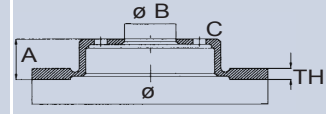

ø	TH	MIN TH	A	B	C

ROVER

220	2.0i 16V	91→96	•	119155.4	V	239	10	8	48,1	61	4	11
	2.0i 16V Turbo	92→96	•	103232.4	V	262	22	19	47,1	64,2	4	10
	2.0i 16V Turbo	92→96	•	119155.4	V	239	10	8	48,1	61	4	11
220 (II)	TD 2.0 SD (63 kW)	11.95→99	•	103301.4	V	262	13	11	44,6	64,2	4	11
	TD 2.0 SDi	96→99	•	103301.4	V	262	13	11	44,6	64,2	4	11
	TD 2.0 SDi (+ ABS)	96→99	•	119272.4	V	262	21	19	44,6	64,2	4	11
	TD 2.0 SDi (+ ABS)	96→99	•	119155.4	V	239	10	8	48,1	61	4	11
25	solid disc	99→	•	103301.4	V	262	13	11	44,6	64,2	4	11
	vented disc	99→	•	119272.4	V	262	21	19	44,6	64,2	4	11
	+ rear disc	99→	•	119155.4	V	239	10	8	48,1	61	4	11
414	1.4i 16V	90→96	•	103241.4	V	238	13,5	10,7	47,5	61	4	10
	1.4i 16V (+ ABS)	90→96	•	103232.4	V	262	22	19	47,1	64,2	4	10
	1.4i 16V (+ ABS)	90→96	•	119155.4	V	239	10	8	48,1	61	4	11
414 (II)	1.4i 16V	5.95→99	•	103301.4	V	262	13	11	44,6	64,2	4	11
	1.4i 16V (+ ABS)	5.95→99	•	119272.4	V	262	21	19	44,6	64,2	4	11
	1.4i 16V (+ ABS)	5.95→99	•	119155.4	V	239	10	8	48,1	61	4	11
416	1.6i 16V	90→96	•	103232.4	V	262	22	19	47,1	64,2	4	10
	1.6i 16V (+ ABS)	90→96	•	119155.4	V	239	10	8	48,1	61	4	11
416 (II)	1.6i 16V	5.95→99	•	119272.4	V	262	21	19	44,6	64,2	4	11
	1.6i 16V (+ ABS)	5.95→99	•	119155.4	V	239	10	8	48,1	61	4	11
416	1.6i 16V	94→99	•	103232.4	V	262	22	19	47,1	64,2	4	10
Tourer	1.6i 16V	94→99	•	119155.4	V	239	10	8	48,1	61	4	11
418	Diesel 1.9	93→96	•	103232.4	V	262	22	19	47,1	64,2	4	10
	Diesel 1.9 (+ ABS)	93→96	•	119155.4	V	239	10	8	48,1	61	4	11
	TD 1.8	91→96	•	103232.4	V	262	22	19	47,1	64,2	4	10
	TD 1.8 (+ ABS)	91→96	•	119155.4	V	239	10	8	48,1	61	4	11
418	TD 1.8	94→96	•	103232.4	V	262	22	19	47,1	64,2	4	10
Tourer	TD 1.8	94→96	•	119155.4	V	239	10	8	48,1	61	4	11
420	2.0i 16V	91→96	•	103232.4	V	262	22	19	47,1	64,2	4	10
	2.0i 16V	91→96	•	119155.4	V	239	10	8	48,1	61	4	11
	2.0i 16V Turbo	92→96	•	103232.4	V	262	22	19	47,1	64,2	4	10
	2.0i 16V Turbo	92→96	•	119155.4	V	239	10	8	48,1	61	4	11
420 (II)	2.0i 16V	5.95→99	•	119272.4	V	262	21	19	44,6	64,2	4	11
	2.0i 16V	5.95→99	•	119155.4	V	239	10	8	48,1	61	4	11
	TD 2.0	5.95→99	•	103301.4	V	262	13	11	44,6	64,2	4	11
	TD 2.0 (+ ABS)	5.95→99	•	119272.4	V	262	21	19	44,6	64,2	4	11
	TD 2.0 (+ ABS)	5.95→99	•	119155.4	V	239	10	8	48,1	61	4	11
	TD 2.0 (+ ABS)	5.95→99	•	119155.4	V	239	10	8	48,1	61	4	11
420	2.0i 16V	94→96	•	103232.4	V	262	22	19	47,1	64,2	4	10
	2.0i 16V	94→96	•	119155.4	V	239	10	8	48,1	61	4	11
Tourer	2.0i 16V	94→96	•	119155.4	V	239	10	8	48,1	61	4	11
45	solid disc	99→	•	103301.4	V	262	13	11	44,6	64,2	4	11
	vented disc	99→	•	119272.4	V	262	21	19	44,6	64,2	4	11
	+ rear disc	99→	•	119155.4	V	239	10	8	48,1	61	4	11
618	1.8i 16V	95→99	•	119242.4		259	23	21	34	92	4	11
	1.8i 16V	95→99	•	119265.4	V	260	10	8	48,6	64,1	4	11