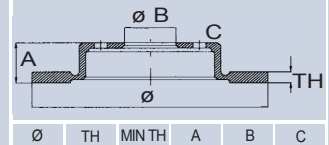

OPEL

Astra	1.4i Cabriolet	91→97	•	134062.4	V	236	20	17	41	60	6	10
	1.4iS	91→97	•	134051.4	V	236	12,5	9,7	41	60	6	11,5
	1.4iS	91→97	•	134152.4	V (powerful braking system)	256	24	21	41	60	6	10
	1.4iS Automatic	91→97	•	134062.4	V	236	20	17	41	60	6	10
	1.6i 16V	94→97	•	134152.4	V	256	24	21	41	60	6	10
	1.6i Cabriolet	91→97	•	134062.4	V	236	20	17	41	60	6	10
	1.6iN	91→97	•	134051.4	V	236	12,5	9,7	41	60	6	11,5
	1.6iN Automatic	91→97	•	134062.4	V	236	20	17	41	60	6	10
	1.6iN Station Wagon	91→97	•	134062.4	V	236	20	17	41	60	6	10
	1.6iS	91→97	•	134062.4	V	236	20	17	41	60	6	10
	1.8 16V GSi	91→94	•	134152.4	V	256	24	21	41	60	6	10
	1.8 16V GSi	91→94	•	134205.4	V	260	10	8	69,2	57	4	10
	1.8i	91→94	•	134192.E	V	256	20	17	41	60	6	10
	1.8i 16V	93→97	•	134152.4	V	256	24	21	41	60	6	10
	1.8i 16V	93→97	•	134205.4	V	260	10	8	69,2	57	4	10
	2.0 16V GSi	91→97	•	134152.4	V	256	24	21	41	60	6	10
	2.0 16V GSi	91→97	•	134205.4	V	260	10	8	69,2	57	4	10
	2.0 GSi	91→94	•	134152.4	V	256	24	21	41	60	6	10
	2.0 GSi	91→94	•	134205.4	V	260	10	8	69,2	57	4	10
	2.0i	91→94	•	134152.4	V	256	24	21	41	60	6	10
	2.0i 16V (100 kW)	94→97	•	134152.4	V	256	24	21	41	60	6	10
	2.0i 16V (100 kW)	94→97	•	134205.4	V	260	10	8	69,2	57	4	10
	Diesel 1.7	91→97	•	134062.4	V	236	20	17	41	60	6	10
	Diesel 1.7	91→97	•	134152.4	V (powerful braking system)	256	24	21	41	60	6	10
	TD 1.7	91→97	•	134062.4	V	236	20	17	41	60	6	10
TD 1.7	91→97	•	134152.4	V (powerful braking system)	256	24	21	41	60	6	10	
Astra (II / G)	1.2i 16V	98→04	•	134301.4	V	256	11	8	41	60	4	
	1.2i 16V (+ ABS)	98→04	•	134312.4	V	256	24	21	41	60	4	11
	1.2i 16V (+ ABS)	98→04	•	134345.4	V	240	10	8	42	57	4	
	1.4i 16V	98→04	•	134312.4	V	256	24	21	41	60	4	11
	1.4i 16V (+ ABS)	98→04	•	134345.4	V	240	10	8	42	57	4	
	1.6i	98→04	•	134312.4	V	256	24	21	41	60	4	11
	1.6i (+ ABS)	98→04	•	134345.4	V	240	10	8	42	57	4	
	1.6i 16V	98→04	•	134312.4	V	256	24	21	41	60	4	11
	1.6i 16V (+ ABS)	98→04	•	134345.4	V	240	10	8	42	57	4	
	1.8i 16V	98→04	•	134312.4	V	256	24	21	41	60	4	11
	1.8i 16V	98→04	•	134345.4	V	240	10	8	42	57	4	
	1.8i 16V (+ ABS)	98→04	•	134322.4	HC	280	25	22	42	70	5	11
	1.8i 16V (+ ABS)	98→04	•	134355.4	V	264	10	8	42	65	5	
	2.0i 16V	98→04	•	134322.4	HC	280	25	22	42	70	5	11
	2.0i 16V	98→04	•	134355.4	V	264	10	8	42	65	5	
	2.0i 16V OPC	99→04	•	134522.4		308	25	22	42	70	5	
	TD 1.7	98→00	•	134312.4	V	256	24	21	41	60	4	11
	TD 1.7 (+ ABS)	98→00	•	134345.4	V	240	10	8	42	57	4