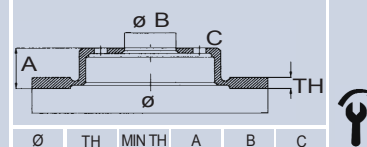

VAUXALL

Zafira	TD 2.0 16V DI / DTI	99→	●	134322.4	HC		280	25	22	42	70	5	11
	TD 2.2 16V DTI	02→	●	134322.4	HC		280	25	22	42	70	5	11
	all models + rear disc	99→	●	134355.4	V		264	10	8	42	65	5	

VAUXALL Light Commercial

Astra Van	1.3	80→85	●	134041.4	V	(ch.→FE2999999)	236	10	7	41	60	6	10
	1.3	85→91	●	134051.4	V	(ch.GE1000001→)	236	12,5	9,7	41	60	6	11,5
	1.4	92→98	●	134051.4	V		236	12,5	9,7	41	60	6	11,5
	1.6	80→92	●	134051.4	V		236	12,5	9,7	41	60	6	11,5
	1.6	92→98	●	134051.4	V		236	12,5	9,7	41	60	6	11,5
	Diesel 1.6	80→92	●	134051.4	V		236	12,5	9,7	41	60	6	11,5
	Diesel 1.7	92→98	●	134062.4	V		236	20	17	41	60	6	10
Astramax	1.3	85→94	●	134051.4	V		236	12,5	9,7	41	60	6	11,5
	1.4	85→94	●	134051.4	V		236	12,5	9,7	41	60	6	11,5
	1.6	85→94	●	134062.4	V		236	20	17	41	60	6	10
	365 Diesel 1.6/1.7	85→94	●	134051.4	V		236	12,5	9,7	41	60	6	11,5
	560 Diesel 1.6/1.7	85→94	●	134062.4	V		236	20	17	41	60	6	10
Chevanne		76→82	●	134011.4			238	11	8	55,5	73	4	11
Combo	1.2 - 1.4	93→10.01	●	134062.4	V		236	20	17	41	60	6	10
	Diesel 1.7	93→10.01	●	134062.4	V		236	20	17	41	60	6	10
	1.6i	10.01→	●	134432.4	V		260	24	21	41	60	4	11
	TD 1.7i 16V DI / DTI	10.01→	●	134432.4	V		260	24	21	41	60	4	11
Movano	all models	98→	●	140372.4	HC	(+ 15" wheel)	280	24	21	61,5	79,5	6	
	all models	98→	●	140522.E	HC	(+ 16" wheel)	305	28	25	78	90	5	
	all models + rear disc	98→	●	134495.4			305	12	10,5	66,7	90	5	
Nova Van		82→93	●	134041.4	V		236	10	7	41	60	6	10
Rascal	1.0	85→89	●	148011.4			215	10	8	33	86	4	9,5
Vivaro	all models	01→	●	140482.E	HC	V	305	28	24	49,4	72	5	

VOLKSWAGEN

Bora	1.4i 16V	98→	●	158312.4	HC	V (ch.→1JX800000)	256	22	19	36,5	65	5	12
	1.4i 16V	→	●	158322.4	HC	V (ch.1JY000001→)	280	22	19	36,5	65	5	12
	1.6i	98→	●	158312.4	HC	V (ch.→1JX400000)	256	22	19	36,5	65	5	12
	1.6i	→	●	158322.4	HC	V (ch.1JX400001→)	280	22	19	36,5	65	5	12
	1.6i 16V	99→	●	158322.4	HC	V	280	22	19	36,5	65	5	12
	1.6i 16V FSI	02→	●	158322.4	HC	V	280	22	19	36,5	65	5	12
	1.8i 20V / 4motion	98→	●	158322.4	HC	V	280	22	19	36,5	65	5	12
	1.8i 20V Turbo	00→	●	158302.4	HC	V	288	25	22	34,2	65	5	12
	2.0i / 4motion	98→	●	158322.4	HC	V	280	22	19	36,5	65	5	12
	2.3i V5 / 4motion	98→	●	158302.4	HC	V (+ 15" wheel)	288	25	22	34,2	65	5	12
	2.3i V5 / 4motion	98→	●	101302.E	HC	V (+ 16" wheel)	312	25	23	34,2	65	5	12
	2.8i V6 24V 4motion	99→	●	101302.E	HC	V	312	25	23	34,2	65	5	12
	Diesel 1.9 SDi	98→	●	158312.4	HC	V (ch.→1JX800000)	256	22	19	36,5	65	5	12
	Diesel 1.9 SDi	→	●	158322.4	HC	V (ch.1JY000001→)	280	22	19	36,5	65	5	12