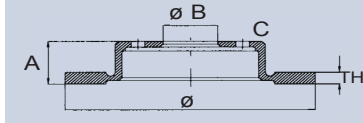

ZASTAVA YUGO	MAGNETI MARELLI
4385812	115051.4
7566931	115171.4
7663465	115171.4

Dimensioni disco - Ricerca per codice
Disc dimensions - Search by code
Abmessungen der Scheibe - Suche nach Code
Dimensions disque - Recherche par code
Dimensiones disco - Búsqueda por código
Dimensões disco - Busca por código