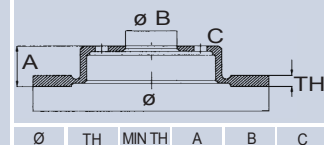

VOLKSWAGEN

New	1.8i 20V Turbo	99→	•	158302.4	HC	V		288	25	22	34,2	65	5	12	
Beetle	2.0i	98→	•	158322.4	HC	V		280	22	19	36,5	65	5	12	
	2.3i V5	00→	•	101302.E	HC	V		312	25	23	34,2	65	5	12	
	TD 1.9 TDI (66/74 kW)	99→	•	158322.4	HC	V		280	22	19	36,5	65	5	12	
	all models (- 2.3 V5)	98→	•	158335.4		V		232	9	7	39,3	65	5	12	
	Passat	1.3	73→7.82	•	158041.4		V	(ch.→32C300000)	239	10	8	38,6	65	4	11
1.3		8.82→85	•	158051.4		V		239	12	10	35	65	4	11	
1.5		73→75	•	158051.4		V		239	12	10	35	65	4	11	
1.6		75→3.88	•	158051.4		V		239	12	10	35	65	4	11	
1.6i GLI		75→80	•	101102.E		V		239	20	18	38,7	65	4	11	
1.8/i		83→3.88	•	158051.4		V		239	12	10	35	65	4	11	
1.9		81→7.83	•	101102.E		V		239	20	18	38,7	65	4	11	
2.0i (5cyl.)		8.83→3.88	•	101102.E		V		239	20	18	38,7	65	4	11	
2.2i (5cyl.)		81→83	•	101102.E		V		239	20	18	38,7	65	4	11	
2.2i (5cyl.) 85 kW		8.85→3.88	•	101102.E		V		239	20	18	38,7	65	4	11	
2.2i (5cyl.) 100 kW		85→3.88	•	158132.4		V		256	20	18	38,7	65	4	11	
2.2i (5cyl.) 100 kW		85→3.88	•	158165.4				226	10	8	71,2	39,8	4	11	
Diesel 1.5		77→7.80	•	158041.4		V		239	10	8	38,6	65	4	11	
Diesel 1.6		8.80→8.81	•	158041.4		V	(ch.→32C055251)	239	10	8	38,6	65	4	11	
Diesel 1.6		9.81→3.88	•	158051.4		V		239	12	10	35	65	4	11	
TD 1.6		12.81→3.88	•	158051.4		V		239	12	10	35	65	4	11	
Passat Variant		1.3	73→85	•	158051.4		V		239	12	10	35	65	4	11
		1.5	73→75	•	158051.4		V		239	12	10	35	65	4	11
		1.6/i	75→3.88	•	158051.4		V		239	12	10	35	65	4	11
		1.8/i	83→3.88	•	158051.4		V		239	12	10	35	65	4	11
	1.9	81→7.83	•	101102.E		V		239	20	18	38,7	65	4	11	
	2.0i (5cyl.)	8.83→3.88	•	101102.E		V		239	20	18	38,7	65	4	11	
	2.2i (5cyl.)	81→83	•	101102.E		V		239	20	18	38,7	65	4	11	
	2.2i (5cyl.) 85 kW	8.85→3.88	•	101102.E		V		239	20	18	38,7	65	4	11	
	2.2i (5cyl.) 100 kW	85→3.88	•	158132.4		V		256	20	18	38,7	65	4	11	
	2.2i (5cyl.) 100 kW	85→3.88	•	158165.4				226	10	8	71,2	39,8	4	11	
	Diesel 1.5/1.6	77→3.88	•	158051.4		V		239	12	10	35	65	4	11	
	Syncro 1.8	85→7.88	•	158132.4		V		256	20	18	38,7	65	4	11	
	Syncro 1.8	85→7.88	•	158041.4		V		239	10	8	38,6	65	4	11	
	Syncro 2.0i/2.2i (5cyl.)	10.84→7.88	•	158132.4		V		256	20	18	38,7	65	4	11	
	Syncro 2.0i/2.2i (5cyl.)	10.84→7.88	•	158041.4		V		239	10	8	38,6	65	4	11	
	TD 1.6	82→3.88	•	158051.4		V		239	12	10	35	65	4	11	
	Passat/ Variant (III)	1.6/i	4.88→96	•	158151.4		V		256	13	11	39,2	65	4	11
1.6i (74 kW)		7.94→	•	158151.4		V	(ch.→3AZT130756)	256	13	11	39,2	65	4	11	
1.6i (74 kW)		→96	•	158132.4		V	(ch.3AZT130757→)	256	20	18	38,7	65	4	11	
1.6i (74 kW)		→96	•	158165.4			(ch.3AZT130757→)	226	10	8	71,2	39,8	4	11	
1.8i (55/66 kW)		4.88→96	•	158151.4		V		256	13	11	39,2	65	4	11	
1.8i (79/82 kW)		4.88→90	•	158132.4		V		256	20	18	38,7	65	4	11	
1.8i (79/82 kW)	4.88→90	•	158165.4				226	10	8	71,2	39,8	4	11