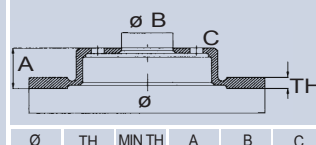

OPEL

Astra (II / G)	TD 1.7 16V DTI	00→04	•	134312.4	V		256	24	21	41	60	4	11
	TD 1.7 16V DTI	00→04	•	134345.4	V		240	10	8	42	57	4	
	TD 2.0 16V Di	98→04	•	134312.4	V		256	24	21	41	60	4	11
	TD 2.0 16V Di	98→04	•	134345.4	V		240	10	8	42	57	4	
	TD 2.0 16V Di (+ ABS)	98→04	•	134322.4	HC		280	25	22	42	70	5	11
	TD 2.0 16V Di (+ ABS)	98→04	•	134355.4	V		264	10	8	42	65	5	
	TD 2.0 16V DTI	99→04	•	134322.4	HC		280	25	22	42	70	5	11
	TD 2.0 16V DTI	99→04	•	134355.4	V		264	10	8	42	65	5	
	TD 2.2 16V DTI	02→04	•	134322.4	HC		280	25	22	42	70	5	11
	TD 2.2 16V DTI	02→04	•	134355.4	V		264	10	8	42	65	5	
Astra (III / H)	1.4i 16V	03.04→	•	134322.4	HC	(5-holes wheel)	280	25	22	42	70	5	11
	1.4i 16V	03.04→	•	134355.4	V	(5-holes wheel)	264	10	8	42	65	5	
	1.6i 16V	03.04→	•	134322.4	HC	(5-holes wheel)	280	25	22	42	70	5	11
	1.6i 16V	03.04→	•	134355.4	V	(5-holes wheel)	264	10	8	42	65	5	
	1.8i 16V	03.04→	•	134322.4	HC	(5-holes wheel)	280	25	22	42	70	5	11
	1.8i 16V	03.04→	•	134355.4	V	(5-holes wheel)	264	10	8	42	65	5	
	2.0i 16V Turbo (125 / 147 kW)	03.04→	•	134522.4			308	25	22	42	70	5	
	TD 1.7 16V CDTI (59 / 74 kW)	03.04→	•	134322.4	HC	(5-holes wheel)	280	25	22	42	70	5	11
	TD 1.7 16V CDTI (59 / 74 kW)	03.04→	•	134355.4	V	(5-holes wheel)	264	10	8	42	65	5	
TD 1.9 16V CDTI (88 / 110 kW)	04→	•	134522.4			308	25	22	42	70	5		
Astra Cabrio	1.6i 16V	01→	•	134312.4	V		256	24	21	41	60	4	11
	1.6i 16V	01→	•	134345.4	V		240	10	8	42	57	4	
	1.8i 16V	01→	•	134312.4	V		256	24	21	41	60	4	11
	1.8i 16V	01→	•	134345.4	V		240	10	8	42	57	4	
	1.8i 16V (+ ABS)	01→	•	134322.4	HC		280	25	22	42	70	5	11
	1.8i 16V (+ ABS)	01→	•	134355.4	V		264	10	8	42	65	5	
	2.0i 16V Turbo	02→	•	134522.4			308	25	22	42	70	5	
	2.2i 16V	01→	•	134322.4	HC		280	25	22	42	70	5	11
	2.2i 16V	01→	•	134355.4	V		264	10	8	42	65	5	
	TD 2.2 16V DTI	02→	•	134322.4	HC		280	25	22	42	70	5	11
TD 2.2 16V DTI	02→	•	134355.4	V		264	10	8	42	65	5		
Astra Coupé	1.8i 16V	00→	•	134322.4	HC		280	25	22	42	70	5	11
	2.0i 16V Turbo	00→	•	134522.4			308	25	22	42	70	5	
	2.2i 16V	00→	•	134322.4	HC		280	25	22	42	70	5	11
	TD 2.2 16V DTI	02→	•	134322.4	HC		280	25	22	42	70	5	11
	all models	00→	•	134355.4	V		264	10	8	42	65	5	
Calibra	2.0i 16V 2WD/4WD	9.89→97	•	134152.4	V		256	24	21	41	60	6	10
	2.0i 16V 2WD/4WD	9.89→97	•	134185.4	V		270	10	8	77	57	4	10
	2.0i 16V Turbo 4x4	92→95	•	134222.4	HC		284	24	21	41	70	7	12
	2.0i 16V Turbo 4x4	95→96	•	134262.4	HC		288	25	22	42	70	5	
	2.0i 16V Turbo 4x4	92→96	•	134185.5	V		270	10	8	77	65,5	5	10
	2.0i 2WD	9.89→96	•	134152.4	V		256	24	21	41	60	6	10
	2.0i 2WD	9.89→8.93	•	134175.4			261	10	8	80,1	39,8	4	10
	2.0i 2WD	9.93→96	•	134185.4	V		270	10	8	77	57	4	10