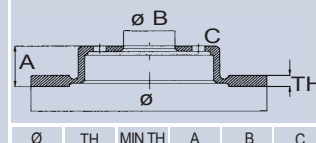

LAND ROVER

Freelander	1.8i 16V	98→10.00	●	103361.4	V	262	14	11	51,2	66,2	5	
	1.8i 16V	11.00→	●	103342.E	HC V	277	21	18	51,2	66,2	5	
	2.5i V6	11.00→	●	103342.E	HC V	277	21	18	51,2	66,2	5	
	TD 2.0 Di	98→10.00	●	103361.4	V	262	14	11	51,2	66,2	5	
	TD 2.0 Td4	11.00→	●	103342.E	HC V	277	21	18	51,2	66,2	5	
Range	all models	70→90	●	103131.4		298	14	13	70	101	5	13
Rover	all models	90→94	●	103262.4		298	24	22	70	101,6	5	13
	all models	70→94	●	103215.4		290	12,6	11,7	61,5	101	5	13
Range	3.9 V8	94→95	●	103262.4		298	24	22	70	101,6	5	13
Rover	3.9 V8	94→95	●	103215.4		290	12,6	11,7	61,5	101	5	13
Classic	TD 2.5 TDi	94→95	●	103262.4		298	24	22	70	101,6	5	13
	TD 2.5 TDi	94→95	●	103215.4		290	12,6	11,7	61,5	101	5	13
Range	4.0/4.6 V8	11.94→2.02	●	103272.4		297	25	22	64,6	70	5	
Rover (II)	4.0/4.6 V8	11.94→2.02	●	103285.4		304	12,6	11,7	62,7	70	5	
	TD 2.5 6cyl.	11.94→2.02	●	103272.4		297	25	22	64,6	70	5	
	TD 2.5 6cyl.	11.94→2.02	●	103285.4		304	12,6	11,7	62,7	70	5	

MARUTI

800		90→	●	148011.4		215	10	8	33	86	4	9,5
Alto	1.0	95→	●	148092.4		231	17	15	50	64	4	8,5

MAZDA

121	1.1-1.3 (DA1)	87→90	●	126531.4		219	13	11	37	75	4		
	Automatic 1.3/1.5i 16V (DB)	91→96	●	126452.4		235	18	16	45	55	4		
121 (EU)	1.2i 16V (- Automatic) (BAJ)	96→99	●	117491.4		239,5	12	10	43	63,6	4	9	
	1.2i 16V Automatic (BAJ)	96→99	●	117292.4		239,5	20	18	43	63,6	4	10	
	1.3i (BAJ)	96→99	●	117491.4		239,5	12	10	43	63,6	4	9	
	Diesel 1.8 (BAJ)	96→99	●	117491.4		239,5	12	10	43	63,6	4	9	
2	1.25i 16V	03→	●	117522.4		258	22	20	43,5	63,6	4	8,5	
	1.4i 16V	03→	●	117522.4		258	22	20	43,5	63,6	4	8,5	
	1.6i 16V	03→	●	117522.4		258	22	20	43,5	63,6	4	8,5	
	TD 1.4 TD	03→	●	117522.4		258	22	20	43,5	63,6	4	8,5	
323	1.3i / 16V (BG)	6.89→94	●	126452.4		235	18	16	45	55	4		
	1.3i 16V (BA1)	6.94→98	●	126452.4		235	18	16	45	55	4		
	1.5i 16V (BG)	6.89→94	●	126452.4		235	18	16	45	55	4		
	1.5i 16V (BA1)	6.94→98	●	126432.4		235	22	20	45	55	4	9,5	
	1.6i/16V (BG)	6.89→94	●	126452.4		235	18	16	45	55	4		
	1.8i 16V (BG)	6.89→94	●	126452.4		235	18	16	45	55	4		
	1.8i 16V (BA1)	6.94→98	●	126472.4		257	22	20	45	55	4		
	Automatic (all models)	6.89→94	●	126432.4		235	22	20	45	55	4	9,5	
	Diesel 1.7 (BG)	6.89→94	●	126452.4		235	18	16	45	55	4		
	Diesel 2.0 (BA1)	96→98	●	126472.4		257	22	20	45	55	4		
	TD 1.7 (BA1)	95→98	●	126472.4		257	22	20	45	55	4		
	323 4WD	1.8i 16V Turbo (BG)	89→94	●	126472.4		257	22	20	45	55	4