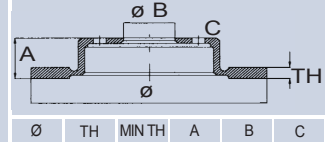

AUDI

80 (B3)	2.0 (66 kW)	9.91→7.92	•	101181.4	(ch. → 8CN3)	256	13	11	56,2	68	4	11
	2.0 (66 kW) + ABS	9.91→7.92	•	101095.4	(ch. → 8CN3)	245	10	8	59,2	68	4	11
	2.0 16V	9.91→7.92	•	101152.E HC	(ch. → 8CN3)	256	22	20	56,2	68	4	11
	2.0 16V	9.91→7.92	•	101095.4	(ch. → 8CN3)	245	10	8	59,2	68	4	11
	2.0 Automatic (66 kW)	9.91→7.92	•	101152.E HC	(ch. → 8CN3)	256	22	20	56,2	68	4	11
	2.0E (85 kW)	9.91→7.92	•	101152.E HC	(ch. → 8CN3)	256	22	20	56,2	68	4	11
	2.0E (85 kW)	9.91→7.92	•	101095.4	(ch. → 8CN3)	245	10	8	59,2	68	4	11
	2.3E	9.91→7.92	•	101152.E HC	(ch. → 8CN3)	256	22	20	56,2	68	4	11
	2.3E	9.91→7.92	•	101095.4	(ch. → 8CN3)	245	10	8	59,2	68	4	11
	2.6E V6	92→6.93	•	101172.E HC PVT		280	22	20	56,2	68	4	11
	2.6E V6	92→6.93	•	101095.4		245	10	8	59,2	68	4	11
	2.8E V6	9.91→6.93	•	101232.E HC		276	25	23	56,2	68	4	11
	2.8E V6	9.91→6.93	•	101095.4		245	10	8	59,2	68	4	11
	Turbodiesel 1.9 TD/TDI	9.91→7.92	•	101181.4	(ch. → 8CN3)	256	13	11	56,2	68	4	11
	Turbodiesel 1.9 TD/TDI (+ABS)	9.91→7.92	•	101095.4	(ch. → 8CN3)	245	10	8	59,2	68	4	11
80 /Avant (B4)	1.6i (51 kW)	8.92→96	•	101191.4 HC	(ch. 8CP000001 →)	280	13	11	56,2	68	4	11
	1.6i (73/74 kW)	8.92→96	•	101172.E HC PVT	(ch. 8CP000001 →)	280	22	20	56,2	68	4	11
	2.0 i (66 kW)	8.92→96	•	101191.4 HC	(ch. 8CP000001 →)	280	13	11	56,2	68	4	11
	2.0E (85 kW)	8.92→96	•	101172.E HC PVT	(ch. 8CP000001 →)	280	22	20	56,2	68	4	11
	2.0E 16V (101/103 kW)	8.92→96	•	101172.E HC PVT	(ch. 8CP000001 →)	280	22	20	56,2	68	4	11
	2.3E	8.92→96	•	101172.E HC PVT	(ch. 8CP000001 →)	280	22	20	56,2	68	4	11
	2.6E V6	7.93→96	•	101172.E HC PVT		280	22	20	56,2	68	4	11
	2.8E V6	7.93→96	•	101232.E HC		276	25	23	56,2	68	4	11
	Automatic (all models)	8.92→96	•	101172.E HC PVT	(ch. 8CP000001 →)	280	22	20	56,2	68	4	11
	Turbodiesel 1.9 TD/TDI	8.92→96	•	101191.4 HC	(ch. 8CP000001 →)	280	13	11	56,2	68	4	11
all models	8.92→96	•	101095.4		245	10	8	59,2	68	4	11	
80 Quattro	1.8	8.82→8.86	•	101052.E HC		256	20	18	41,7	68	4	11
	1.8 (66 kW)	9.86→8.91	•	101031.5		256	13	11	46,2	68	4	11
	1.8 (82 kW)	9.86→8.91	•	101042.4		256	22	20	46,2	68	4	11
	1.9	9.86→8.91	•	101042.4		256	22	20	46,2	68	4	11
	2.0	8.82→8.84	•	101052.E HC		256	20	18	41,7	68	4	11
	2.0	8.8→8.91	•	101042.4		256	22	20	46,2	68	4	11
	2.2	8.82→8.86	•	101052.E HC		256	20	18	41,7	68	4	11
	all models	8.82→8.91	•	101065.4		245	10	8	39,7	68	4	11
80 Quattro / Avant Q.	2.0 16V	9.91→7.92	•	101152.E HC		256	22	20	56,2	68	4	11
	2.0 16V	8.92→96	•	101172.E HC PVT	(ch.8CP000001→)	280	22	20	56,2	68	4	11
	2.0E	9.91→7.92	•	101152.E HC		256	22	20	56,2	68	4	11
	2.0E	8.92→96	•	101172.E HC PVT	(ch.8CP000001→)	280	22	20	56,2	68	4	11
	2.3E	9.91→7.92	•	101152.E HC		256	22	20	56,2	68	4	11
	2.3E	8.92→96	•	101172.E HC PVT	(ch.8CP000001→)	280	22	20	56,2	68	4	11
	2.6E V6	8.92→96	•	101172.E HC PVT		280	22	20	56,2	68	4	11
	2.8E V6	9.91→96	•	101232.E HC		276	25	23	56,2	68	4	11
	all models	9.91→96	•	101065.4		245	10	8	39,7	68	4	11
90	1.8	89→91	•	101042.4		256	22	20	46,2	68	4	11