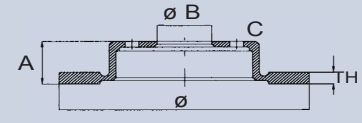

Ø	TH	MIN TH	A	B	C

100055.4	250	10	8	21	62	6	10
100055.5	250	10	8	21	62	6	10
100071.4	261	12,7	9	52,3	72	4	10
100071.5	261	12,7	9	54,3	72	5	10
100081.4	239	11	9	45	58,5	4	10
100121.4	250	12,6	10,7	54	72	4	10
100132.4	268,4	22	20	51,5	72	5	10
100151.4	239	12,6	9	46	58,5	4	10
100172.4	239	22	20,2	46	58,5	4	10
100202.E	284	22	20,2	43,5	59	5	9,5
100202.F	284	22	20,2	43,5	59	4	9,5
100212.6	281	26	24,2	43,5	59	4	9,5
100212.E	281	26	24,2	43,5	59	5	10
100212.F	281	26	24,2	43,5	59	5	10
100221.4	281	15	13,2	44,7	59	5	9,5
100221.5	281	15	13,2	44,7	59	4	
100232.4	310	28	26	47,3	59	10	10
100242.4	305	28	26	44,7	59	5	
100242.5	305	28	26	44,7	59	4	
100275.4	276	10	9	45,7	59	5	9,5
100282.E	330	32	30	44,7	59	5	
101031.5	256	13	11	46,2	68	4	11
101042.4	256	22	20	46,2	68	4	11
101052.E	256	20	18	41,7	68	4	11
101065.4	245	10	8	39,7	68	4	11
101065.6	245	10	8	39,8	68	10	
101095.4	245	10	8	59,2	68	4	11
101095.5	245	10	8	59,2	68	5	11
101102.E	239	20	18	38,7	65	4	11
101112.4	276	25	23	46,2	68	5	11
101135.4	245	10	8	46,2	68	5	11
101152.E	256	22	20	56,2	68	4	11
101172.E	280	22	20	56,2	68	4	11
101181.4	256	13	11	56,2	68	4	11
101191.4	280	13	11	56,2	68	4	11
101201.E	288	15	13	46,2	68	5	11
101215.4	245	10	8	63,9	68	5	11
101222.E	288	25	23	46,2	68	5	12
101232.E	276	25	23	56,2	68	4	11
101241.E	280	13	11	46,2	68	5	
101255.4	245	10	8	65,2	68	4	11
101265.4	245	10	8	83,6	45,2	5	12
101275.4	245	10	8	47,7	68	5	
101285.4	245	10	8	53,8	68	5	11
101295.4	255	10	8	47,8	68	5	11
101302.E	312	25	23	34,2	65	5	12

101315.4	239	9	7	33,4	65	5	
101362.E	314	30	28	59	68	10	12
101382.E	312	25	23	46,2	68	10	12
101392.E	323	30	28	59,2	68	10	12
101402.E	321	30	28	46,2	68	10	12
101422.E	345	30	28	59,3	68	10	12
101432.E	280	22	19	49,5	65	5	
101442.E	347	30	28	59,4	68	5	
101452.E	330	22	20	49,2	68	5	
101462.E	314	25	23	59,4	68	5	
101472.E	321	30	28	59,4	68	5	
103081.4	231	12	10	44	61	4	10,5
103102.4	285	21	19	51,2	64,1	4	11
103112.4	262	21	19	51,2	64,2	4	11
103125.4	260	10	8	43,1	64,1	4	11
103131.4	298	14	13	70	101	5	13
103181.4	213	9,5	8,6	61,1	55,6	4	6
103215.4	290	12,6	11,7	61,5	101	5	13
103232.4	262	21	19	47,1	64,2	4	
103241.4	238	13,5	10,7	47,5	61	4	10
103262.4	298	24	22	70	101,6	5	13
103272.4	297	25	22	64,6	70	5	
103285.4	304	12,6	11,7	62,7	70	5	
103301.4	262	13	11	44,6	64,2	4	11
103312.4	284	22	19	38,2	64,2	5	12,5
103325.4	280	10	8	61,8	64,2	5	12,5
103342.E	277	21	18	51,2	66,2	5	
103361.4	262	14	11	51,2	66,2	5	
104062.4	257	22	20,6	36	88	6	10
104242.4	280	26	24,6	36	88	6	12
104242.5	280	26	24,6	36	88	6	12
106052.4	255	22	20,4	75,1	63	4	10
106062.4	280	22	20,4	78,1	74	5	8,5
106091.4	284	12	10,4	76,1	79	5	8,5
106102.4	284	22	20,4	76,1	79	5	8,5
106115.4	284	10	8,4	61,1	75	5	8,5
106125.4	258	10	8,4	60,1	62	4	10
106131.4	260	12,7	11,1	35,1	66	4	10
106142.E	260	22	20,4	35,1	66	4	9,5
106162.4	280	25	23,4	78,1	74	5	8,5
106172.E	282	25	23	76,1	79	5	8,5
106181.4	302	12	10,4	76,1	79	5	8,5
106195.4	300	10	8,4	61,1	75	5	8,5
106202.4	302	22	20,4	76,1	79	5	8,5
106212.4	302	28	26,4	76,1	79	5	8,5
106225.4	300	12	10,4	68,1	75	5	8,5