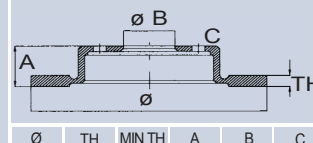

BMW

530i	(E12) USA	8.76→78	●	106062.4	V	280	22	20,4	78,1	74	5	8,5	
	(E34)	88→95	●	106202.4 HC	V	302	22	20,4	76,1	79	5	8,5	
	(E34)	88→95	●	106195.4 HC	V	300	10	8,4	61,1	75	5	8,5	
	(E34) V8 Saloon/Touring	10.92→96	●	106202.4 HC	V	302	22	20,4	76,1	79	5	8,5	
	(E34) V8 Saloon/Touring	10.92→96	●	106195.4 HC	V	300	10	8,4	61,1	75	5	8,5	
	(E39)	00→6.03	●	106492.4 HC	V	324	30	28,4	73,7	79	5		
	(E39)	00→6.03	●	106386.4 HC	V	298	20	18,4	61	75	5		
	(E39) Touring	00→5.04	●	106492.4 HC	V	324	30	28,4	73,7	79	5		
	(E39) Touring	00→5.04	●	106386.4 HC	V	298	20	18,4	61	75	5		
	(E60)	7.03→	●	106592.E HC	V	324	30	28,4	77	79	5		
	(E60)	7.03→	●	106716.E HC	V	320	20	18,4	61	75	5		
	(E61) Touring	6.04→	●	106592.E HC	V	324	30	28,4	77	79	5		
	(E61) Touring	6.04→	●	106716.E HC	V	320	20	18,4	61	75	5		
533i	(E28) USA	83→84	●	106102.4	V	284	22	20,4	76,1	79	5	8,5	
	(E28) USA	83→84	●	106115.4	V	284	10	8,4	61,1	75	5	8,5	
535i	(E28)	85→87	●	106172.E HC	V	282	25	23	76,1	79	5	8,5	
	(E28)	85→87	●	106115.4	V	284	10	8,4	61,1	75	5	8,5	
	(E34)	88→95	●	106202.4 HC	V	302	22	20,4	76,1	79	5	8,5	
	(E34)	88→95	●	106195.4 HC	V	300	10	8,4	61,1	75	5	8,5	
	(E39)	96→8.97	●	106362.4 HC	V	296	22	20,4	76	79	5	11	
	(E39)	9.97→2.00	●	106342.4 HC	V	324	30	28,4	77,1	79	5	8,5	
	(E39)	3.00→6.03	●	106492.4 HC	V	324	30	28,4	73,7	79	5		
	(E39)	96→6.03	●	106386.4 HC	V	298	20	18,4	61	75	5		
540i	(E34) Saloon	10.92→95	●	106212.4 HC	V	302	28	26,4	76,1	79	5	8,5	
	(E34) Touring	93→97	●	106212.4 HC	V	302	28	26,4	76,1	79	5	8,5	
	(E39)	96→2.00	●	106342.4 HC	V	324	30	28,4	77,1	79	5	8,5	
	(E39)	3.00→6.03	●	106492.4 HC	V	324	30	28,4	73,7	79	5		
	(E39)	96→6.03	●	106386.4 HC	V	298	20	18,4	61	75	5		
	(E39) Touring	97→2.00	●	106342.4 HC	V	324	30	28,4	77,1	79	5	8,5	
	(E39) Touring	3.00→5.04	●	106492.4 HC	V	324	30	28,4	73,7	79	5		
	(E39) Touring	97→5.04	●	106386.4 HC	V	298	20	18,4	61	75	5		
	628	(E24) CSi	79→4.82	●	106062.4	V	280	22	20,4	78,1	74	5	8,5
(E24) CSi		5.82→87	●	106172.E HC	V	282	25	23	76,1	79	5	8,5	
(E24) CSi		5.82→87	●	106115.4	V	284	10	8,4	61,1	75	5	8,5	
630	(E24) CS	76→79	●	106062.4	V	280	22	20,4	78,1	74	5	8,5	
630i	(E63 / E64) Coupé / Cabrio	04→	●	106592.E HC	V	324	30	28,4	77	79	5		
	(E63 / E64) Coupé / Cabrio	04→	●	106716.E HC	V	320	20	18,4	61	75	5		
633	(E24) CSi	76→4.82	●	106062.4	V	280	22	20,4	78,1	74	5	8,5	
635	(E24) CSi	78→4.82	●	106062.4	V	280	22	20,4	78,1	74	5	8,5	
	(E24) CSi	5.82→89	●	106172.E HC	V	282	25	23	76,1	79	5	8,5	
	(E24) CSi	5.82→89	●	106115.4	V	284	10	8,4	61,1	75	5	8,5	
645Ci	(E63 / E64) Coupé / Cabrio	04→	●	106612.E HC	V	348	30	28,4	81	79	5		
725tds	(E38)	96→10.01	●	106332.4 HC	V	316	28	26,4	77,1	79	5	8,5	
728/i	(E23)	77→8.82	●	106062.4	V	280	22	20,4	78,1	74	5	8,5