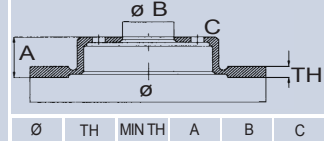

VOLKSWAGEN

Bora	1.9 TDi (66/74/81/85 kW)/4motion	98→	●	158322.4	HC	V	280	22	19	36,5	65	5	12	
	1.9 TDi (96/110 kW) /4motion	00→	●	158302.4	HC	V	288	25	22	34,2	65	5	12	
	all models 2WD (- 2.3 V5/- 2.8 V6)	98→	●	158335.4		V	232	9	7	39,3	65	5	12	
	4motion + solid disc	98→	●	101315.4		V	239	9	7	33,4	65	5		
Bora Variant	1.6i / 16V	99→	●	158322.4	HC	V	280	22	19	36,5	65	5	12	
	1.8i 20V / 4motion	00→	●	158322.4	HC	V	280	22	19	36,5	65	5	12	
	1.8i 20V Turbo	00→	●	158302.4	HC	V	288	25	22	34,2	65	5	12	
	2.0i / 4motion	99→	●	158322.4	HC	V	280	22	19	36,5	65	5	12	
	2.3i V5 / 4motion	99→	●	158302.4	HC	V (+ 15" wheel)	288	25	22	34,2	65	5	12	
	2.3i V5 / 4motion	99→	●	101302.E	HC	V (+ 16" wheel)	312	25	23	34,2	65	5	12	
	2.8i V6 24V 4motion	99→	●	101302.E	HC	V	312	25	23	34,2	65	5	12	
	1.9 TDi (66/74/81/85 kW)/4motion	99→	●	158322.4	HC	V	280	22	19	36,5	65	5	12	
	1.9 TDi (96/110 kW)/4motion	00→	●	158302.4	HC	V	288	25	22	34,2	65	5	12	
	all models 2WD (- 2.3 V5/-2.8 V6)	99→	●	158335.4		V	232	9	7	39,3	65	5	12	
	4motion + solid disc	99→	●	101315.4		V	239	9	7	33,4	65	5		
	Caravelle (T4)	+ solid disc	6.96→3.03	●	158361.4			282	18	15	55,2	68,2	5	16
+ vented disc		6.96→3.03	●	158372.4		(+ 15" wheel)	280	24	20	55,2	68,2	5	16	
all models		6.96→3.03	●	158385.4		(+ 15" wheel)	280	12	10	40,3	68,2	5		
Corrado	1.8i 16V	88→92	●	158132.4		V	256	20	18	38,7	65	4	11	
	1.8i 16V	88→92	●	158165.4			226	10	8	71,2	39,8	4	11	
	1.8i G60	88→93	●	158192.4		V	280	22	20	39,2	65	4		
	1.8i G60	88→93	●	158165.4			226	10	8	71,2	39,8	4	11	
	2.0i	93→95	●	158132.4		V	256	20	18	38,7	65	4	11	
	2.0i	93→95	●	158165.4			226	10	8	71,2	39,8	4	11	
	2.0i 16V	91→95	●	158132.4		V	256	20	18	38,7	65	4	11	
	2.0i 16V	91→95	●	158165.4			226	10	8	71,2	39,8	4	11	
	2.9i VR6	91→95	●	158202.4	HC	V	280	22	20	28,2	65	5	11	
2.9i VR6	91→95	●	158165.5			226	10	8	71,2	39,8	5	11		
Derby	all models	77→9.81	●	158031.4		V	239	8	7	43,5	65	4	11	
	all models	10.81→88	●	158041.4		V	239	10	8	38,6	65	4	11	
Golf	(right hand drive)	8.83→7.84	●	158041.4		V (ch.→E855000)	239	10	8	38,6	65	4	11	
	(right hand drive)	8.84→86	●	158051.4		V (ch.E855001→)	239	12	10	35	65	4	11	
	1.0	83→91	●	158041.4		V	239	10	8	38,6	65	4	11	
	1.0 (+ ABS)	89→91	●	158051.4		V	239	12	10	35	65	4	11	
	1.1	74→7.75	●	158051.4		V (ch.→1753500000)	239	12	10	35	65	4	11	
	1.1	8.75→83	●	158041.4		V (ch.1763000001→)	239	10	8	38,6	65	4	11	
	1.3	9.79→91	●	158041.4		V	239	10	8	38,6	65	4	11	
	1.3 (+ ABS)	89→91	●	158051.4		V	239	12	10	35	65	4	11	
	1.5	74→83	●	158051.4		V	239	12	10	35	65	4	11	
	1.6	8.75→9.83	●	158051.4		V	239	12	10	35	65	4	11	
	1.6 (53 kW)	9.83→7.86	●	158041.4		V	239	10	8	38,6	65	4	11	
	1.6 (55 kW)	9.83→7.86	●	158051.4		V	239	12	10	35	65	4	11	
	1.6	8.86→91	●	158051.4		V	239	12	10	35	65	4	11	
1.6i GTI	76→7.82	●	101102.E		V	239	20	18	38,7	65	4	11