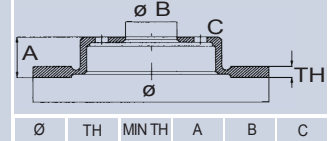

**MAGNETI
MARELLI**

VOLKSWAGEN

Golf (III)	2.0i GTI	11.91→4.96	●	158202.4	HC	V		280	22	20	28,2	65	5	11	
	2.0i GTI	5.96→97	●	158242.E	HC	V		288	25	23	28,2	65	5		
	2.0i GTI	11.91→97		● 158165.5				226	10	8	71,2	39,8	5	11	
	2.0i GTI 16V	92→4.96	●	158202.4	HC	V		280	22	20	28,2	65	5	11	
	2.0i GTI 16V	5.96→97	●	158242.E	HC	V		288	25	23	28,2	65	5		
	2.0i GTI 16V	92→97		● 158165.5				226	10	8	71,2	39,8	5	11	
	2.0i Syncro (4WD)	95→97	●	158242.E	HC	V		288	25	23	28,2	65	5		
	2.8i VR6	92→4.95	●	158202.4	HC	V	(ch.→1SW560000)	280	22	20	28,2	65	5	11	
	2.8i VR6	4.95→97	●	158242.E	HC	V	(ch.1SW560001→)	288	25	23	28,2	65	5		
	2.8i VR6	92→97		● 158165.5				226	10	8	71,2	39,8	5	11	
	2.9i VR6 Syncro (4WD)	94→97	●	158242.E	HC	V		288	25	23	28,2	65	5		
	Diesel 1.9	11.91→97	●	158051.4		V		239	12	10	35	65	4	11	
	Diesel 1.9 (+ vented disc)	7.95→97	●	158132.4		V		256	20	18	38,7	65	4	11	
	TD 1.9 (55 kW)	11.91→97	●	158051.4		V		239	12	10	35	65	4	11	
	TD 1.9 GT (66/81 kW)	92→97	●	158132.4		V		256	20	18	38,7	65	4	11	
	TD 1.9 GT (66/81 kW)+rear disc	92→97		● 158165.4				226	10	8	71,2	39,8	4	11	
	TD 1.9 TDi (66 kW)	93→97	●	158151.4		V		256	13	11	39,2	65	4	11	
	TD 1.9 TDi (66 kW) + ABS	5.96→97	●	158132.4		V		256	20	18	38,7	65	4	11	
	TD 1.9 TDi Syncro (4WD)	95→97	●	158242.E	HC	V		288	25	23	28,2	65	5		
	Golf (IV)	1.4i 16V	11.97→1.04	●	158312.4	HC	V		256	22	19	36,5	65	5	12
1.6i		11.97→1.04	●	158312.4	HC	V		256	22	19	36,5	65	5	12	
1.6i 16V		00→1.04	●	158312.4	HC	V		256	22	19	36,5	65	5	12	
1.6i 16V FSI		02→1.04	●	158322.4	HC	V		280	22	19	36,5	65	5	12	
1.8i 20V / 4motion		11.97→1.04	●	158322.4	HC	V		280	22	19	36,5	65	5	12	
1.8i 20V Turbo GTI		11.97→1.04	●	158302.4	HC	V		288	25	22	34,2	65	5	12	
2.0i / 4motion		98→1.04	●	158322.4	HC	V		280	22	19	36,5	65	5	12	
2.3i V5 / 4motion		11.97→1.04	●	158302.4	HC	V	(+ 15" wheel)	288	25	22	34,2	65	5	12	
2.3i V5 / 4motion		11.97→1.04	●	101302.E	HC	V	(+ 16" wheel)	312	25	23	34,2	65	5	12	
2.8i V6 24V 4motion		99→1.04	●	101302.E	HC	V		312	25	23	34,2	65	5	12	
Diesel 1.9 SDi		11.97→1.04	●	158312.4	HC	V		256	22	19	36,5	65	5	12	
1.9 TDi (66/74/81/85 kW)/4motion		11.97→1.04	●	158322.4	HC	V		280	22	19	36,5	65	5	12	
1.9 TDi (96/110 kW)/4motion		00→1.04	●	158302.4	HC	V		288	25	22	34,2	65	5	12	
all models 2WD (-2.3V5/-2.8 V6)		11.97→1.04		● 158335.4		V		232	9	7	39,3	65	5	12	
4motion + solid disc		11.97→1.04		● 101315.4		V		239	9	7	33,4	65	5		
Golf (V)	1.4i 16V	11.03→	●	101432.E	HC	V		280	22	19	49,5	65	5		
	1.4i 16V FSI	11.03→	●	101432.E	HC	V		280	22	19	49,5	65	5		
	1.6i	04→	●	101432.E	HC	V		280	22	19	49,5	65	5		
	1.6i 16V FSI	11.03→	●	101432.E	HC	V		280	22	19	49,5	65	5		
	2.0i 16V FSI (110 kW)	04→	●	158432.4		V		288	25	22	49,5	65	5		
	1.9 TDI	11.03→	●	101432.E	HC	V		280	22	19	49,5	65	5		
	2.0 SDI	04→	●	101432.E	HC	V		280	22	19	49,5	65	5		
	2.0 16V TDI	11.03→	●	158432.4		V		288	25	22	49,5	65	5		
	all models	11.03→		● 158465.4		V	(+ 255mm disc)	255	10	7	51,3	65	5		
	all models	11.03→		● 158475.4		V	(+ 260mm disc)	260	12	9	48,3	65	5