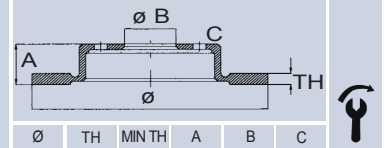

RENAULT Light Commercial

Express	Diesel 1.6 (F404)	85→98	●	140081.4	V	238	12	10,5	41	61	4	8,5
/ Rapid	Diesel 1.9 (F40)	91→98	●	140081.4	V	238	12	10,5	41	61	4	8,5
Kangoo	all models (- ABS)	97→6.01	●	140132.4	V	238	20	17,7	41	61	4	8
Express/	all models (+ ABS)	5.98→6.01	●	140232.4	PVT V	259	20,6	17,7	41	61	4	9
Rapid	all models	7.01→	●	140232.4	PVT V	259	20,6	17,7	41	61	4	9
Kangoo Ex/	all models	01→	●	140302.E	HC V	280	24	21,8	44	61	4	
Master		80→97	●	140142.4		278	24	22	70	95	6	8
Master	all models	98→	●	140372.4	HC (+ 15" wheel)	280	24	21	61,5	79,5	6	
(II)	all models	98→	●	140522.E	HC (+ 16" wheel)	305	28	25	78	90	5	
	all models + rear disc	98→	●	134495.4		305	12	10,5	66,7	90	5	
Mégane	Diesel 1.9 (SAOR)	99→02	●	140232.4	PVT V	259	20,6	17,7	41	61	4	9
Van	TD 1.9 (SAO5/SAON)	99→02	●	140302.E	HC V	280	24	21,8	44	61	4	
R4 Van	F6 (R2370-R210B-R239B)	83→86	●	140011.4		228	10	9	38,5	83	6	8,5
R5 Van	0.9 / 1.1	84→91	●	140091.4	V	238	8	7	41	61	4	8
	Diesel 1.6	84→91	●	140081.4	V	238	12	10,5	41	61	4	8,5
Trafic	all models	80→2.01	●	140042.4		252	24	22	53,5	76	6	8
Trafic (II)	all models	3.01→	●	140482.E	HC V	305	28	24	49,4	72	5	

ROVER

200	1.8i 16V Vi	96→99	●	119272.4	V	262	21	19	44,6	64,2	4	11
	1.8i 16V Vi	96→99	●	119155.4	V	239	10	8	48,1	61	4	11
211	1.1i	98→99	●	103301.4	V	262	13	11	44,6	64,2	4	11
213	1.3	84→90	●	103081.4	V	231	12	10	44	61	4	10,5
214	1.4/i	90→96	●	103241.4	V	238	13,5	10,7	47,5	61	4	10
	1.4/i (+ ABS)	90→96	●	103232.4	V	262	22	19	47,1	64,2	4	10
	1.4/i (+ ABS)	90→96	●	119155.4	V	239	10	8	48,1	61	4	11
	1.4i 16V	90→96	●	103241.4	V	238	13,5	10,7	47,5	61	4	10
	1.4i 16V (+ ABS)	90→96	●	103232.4	V	262	22	19	47,1	64,2	4	10
	1.4i 16V (+ ABS)	90→96	●	119155.4	V	239	10	8	48,1	61	4	11
214 (II)	1.4i	11.95→99	●	103301.4	V	262	13	11	44,6	64,2	4	11
	1.4i (+ ABS)	11.95→99	●	119155.4	V	239	10	8	48,1	61	4	11
	1.4i 16V Si	11.95→99	●	119272.4	V	262	21	19	44,6	64,2	4	11
	1.4i 16V Si (+ ABS)	11.95→99	●	119155.4	V	239	10	8	48,1	61	4	11
216	1.6	84→90	●	103081.4	V	231	12	10	44	61	4	10,5
	1.6i	85→90	●	119122.4	V	231	17	15	43,8	61	4	10
	1.6i 16V	90→96	●	103232.4	V	262	22	19	47,1	64,2	4	10
	1.6i 16V (+ ABS)	90→96	●	119155.4	V	239	10	8	48,1	61	4	11
216 (II)	1.6i 16V Si	11.95→99	●	119272.4	V	262	21	19	44,6	64,2	4	11
	1.6i 16V Si (+ ABS)	11.95→99	●	119155.4	V	239	10	8	48,1	61	4	11
218	Diesel 1.9	93→96	●	103232.4	V	262	22	19	47,1	64,2	4	10
	Diesel 1.9 (+ ABS)	93→96	●	119155.4	V	239	10	8	48,1	61	4	11
	TD 1.8	91→96	●	103232.4	V	262	22	19	47,1	64,2	4	10
	TD 1.8 (+ ABS)	91→96	●	119155.4	V	239	10	8	48,1	61	4	11
220	2.0i 16V	91→96	●	103232.4	V	262	22	19	47,1	64,2	4	10