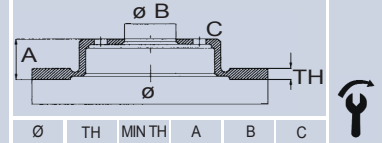

**MAGNETI
MARELLI**

RENAULT

Model	Year	ABS	Part No.	Disc	TH	MIN TH	A	B	C	Ø	TH	
R18 Break	TS-GTS (R1351)	85→86	• 140051.5	V	238	12	10,5	46	61	4	8	
	TS-GTS (R1352)	81→83	• 140062.4	V	238	20	17,7	46	60	4	8	
	Turbo (R1355)	82→84	• 140062.5	V	(ch.→0002400)	238	20	17,7	46	61	4	8
	Turbo (R1355)	84→86	• 140112.4	V	(ch.0002401→)	259	20,2	17,7	46,3	61	4	8
	Turbo (R1355)	84→86	• 140165.4		(ch.0002401→)	254	12	10,5	54,3	66	4	8
	TD (R1356)	84→86	• 140062.5	V		238	20	17,7	46	61	4	8
	TX-GTX (R1353)	81→83	• 140062.4	V	(ch.→0009100)	238	20	17,7	46	60	4	8
	TX-GTX (R1353)	83→86	• 140062.5	V	(ch.0009101→)	238	20	17,7	46	61	4	8
R19 Cabriolet	1.7i TXE/RT (D53C)	91→95	• 140132.4	V	238	20	17,7	41	61	4	8	
	1.7i TXE/RT (D53C) + ABS & Aut.	91→95	• 140232.4	PVT V	259	20,6	17,7	41	61	4	8	
	1.7i TXE/RT (D53C) (- ABS)	91→95	• 140245.5		238	8	7	74,6	52,3	4	8	
	1.7i TXE/RT (D53C)+ABS Bendix	91→95	• 140215.4		(- ABS crown)	238	8	7	74,6	52,3	4	8
	1.8i 16V	91→95	• 140232.4	PVT V	259	20,6	17,7	41	61	4	8	
	1.8i 16V (- ABS)	91→95	• 140245.5		238	8	7	74,6	52,3	4	8	
	1.8i 16V + ABS Bendix	91→95	• 140215.4		(- ABS crown)	238	8	7	74,6	52,3	4	8
	1.8i RT (D53Y)	92→95	• 140132.4	V	238	20	17,7	41	61	4	8	
	1.8i RT (D53Y) + ABS & Aut.	92→95	• 140232.4	PVT V	259	20,6	17,7	41	61	4	8	
	1.8i RT (D53Y) (- ABS)	92→95	• 140245.5		238	8	7	74,6	52,3	4	8	
1.8i RT (D53Y) + ABS Bendix	92→95	• 140215.4		(- ABS crown)	238	8	7	74,6	52,3	4	8	
R19 / Chamade	1.2/i	88→96	• 140081.4	V	238	12	10,5	41	61	4	8,5	
	1.4/i	88→96	• 140081.4	V	238	12	10,5	41	61	4	8,5	
	1.7/i (solid disc)	88→96	• 140081.4	V	238	12	10,5	41	61	4	8,5	
	1.7/i (vented disc)	88→96	• 140132.4	V	238	20	17,7	41	61	4	8	
	1.7/i + ABS Bendix	88→96	• 140215.4		(- ABS crown)	238	8	7	74,6	52,3	4	8
	1.8i (B/C/L538)	92→96	• 140232.4	PVT V	259	20,6	17,7	41	61	4	8	
	1.8i (B/C/L538) + ABS Bendix	92→96	• 140215.4		(- ABS crown)	238	8	7	74,6	52,3	4	8
	1.8i (B/C/L53Y)	92→96	• 140132.4	V	238	20	17,7	41	61	4	8	
	1.8i (B/C/L53Y) + ABS Bendix	92→96	• 140215.4		(- ABS crown)	238	8	7	74,6	52,3	4	8
	1.8i 16V	90→96	• 140232.4	PVT V	259	20,6	17,7	41	61	4	8	
	1.8i 16V (- ABS)	90→96	• 140245.5		238	8	7	74,6	52,3	4	8	
	1.8i 16V + ABS Bendix	90→96	• 140215.4		(- ABS crown)	238	8	7	74,6	52,3	4	8
	Diesel 1.9 (solid disc)	88→96	• 140081.4	V	238	12	10,5	41	61	4	8,5	
	Diesel 1.9 (vented disc)	88→96	• 140132.4	V	238	20	17,7	41	61	4	8	
	Diesel 1.9 (B/C/L53J)+ABS Bendix	90→96	• 140215.4		(- ABS crown)	238	8	7	74,6	52,3	4	8
	TD 1.9 (solid disc)	90→96	• 140081.4	V	238	12	10,5	41	61	4	8,5	
	TD 1.9 (vented disc)	90→96	• 140132.4	V	238	20	17,7	41	61	4	8	
	TD 1.9 (+ ABS)	90→96	• 140232.4	PVT V	259	20,6	17,7	41	61	4	8	
	TD 1.9 (B/C/L53 TK)+ABS Bendix	90→96	• 140215.4		(- ABS crown)	238	8	7	74,6	52,3	4	8
	R20	1.65 (R1271)	7.80→84	• 140062.4	V	238	20	17,7	46	60	4	8
		2.0 (R1272)	75→80	• 140042.4		252	24	22	53,5	76	6	8
2.0 (R1277)		80→84	• 140062.4	V	238	20	17,7	46	60	4	8	
2.2 TX (R1279)		80→84	• 140042.4		252	24	22	53,5	76	6	8	
Diesel 2.1 (R1276)		79→84	• 140062.4	V	238	20	17,7	46	60	4	8	
TD 2.1 (R1270)		80→84	• 140062.4	V	238	20	17,7	46	60	4	8