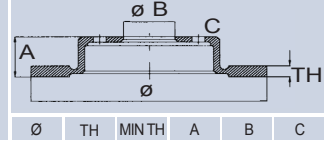

CITROËN

ZX	Turbodiesel 1.9	92→98	●	136122.4	V	247	20,4	18,5	34,2	66	4	8,5
	Turbodiesel 1.9	92→98	●	109255.4	V	247	20,4	6	25,3	71	4	9

CITROËN Light Commercial

Acadiane (AYU)		78→87	●	109021.4		244	7	5	47	86,7	6	7,5	
Berlingo	1.4i (solid disc)	96→9.02	●	136191.4	V	266	13	11	27,2	66	4	9	
Entreprise	1.4i (vented disc)	96→9.02	●	109162.4	V	266	20,5	18,6	27,4	66	4	9	
	1.4i	10.02→	●	109282.4	V	266	22	20	34,2	66	4	9	
	Diesel 1.9	96→9.02	●	109162.4	V	266	20,5	18,6	27,4	66	4	9	
	Diesel 1.9	10.02→	●	109282.4	V	266	22	20	34,2	66	4	9	
	TD 2.0 HDi	00→9.02	●	109162.4	V	266	20,5	18,6	27,4	66	4	9	
	TD 2.0 HDi	10.02→	●	109282.4	V	266	22	20	34,2	66	4	9	
	C 15	D	85→	●	136081.4	V	247	10	8	34	66	4	8,5
E		85→5.88	●	109091.4	(ch.→4195)	244	9	7	43,8	62	3	8,5	
E		5.88→	●	136081.4	V (ch.4196→)	247	10	8	34	66	4	8,5	
C 25		81→4.84	●	115081.4	V (ch.→155247)	256	13	11	61	72	5	11,5	
		4.84→94	●	115101.4	V (ch.155248→)	256	16	13,5	64	73	5	11,5	
	1.8 t. / TD	87→94	●	115131.4	V	290	16	14,8	61	73	5	9,5	
C 32		74→79	●	115022.4		285	20	18	90,5	83	8	11,5	
		74→79	●	115035.4		279	9	7	45	120	6	11,5	
C 35		74→92	●	115022.4		285	20	18	90,5	83	8	11,5	
		74→92	●	115035.4		279	9	7	45	120	6	11,5	
Dispatch		95→03	●	115192.6	PVT	257	20	18,2	40,5	59	5		
Jumper (230)	27 - 31 (solid disc)	94→3.02	●	115241.4	V	280	18	15,9	65,5	73	5	16	
	27 - 31 (vented disc)	94→3.02	●	115252.4	V	280	24	21,9	65,5	73	5	16	
	27 - 31 + rear disc	01→3.02	●	115335.4	V	280	16	14,2	82	72	5		
	35 (1.8 t)	94→3.02	●	115262.4	V	300	24	21,9	65,5	80	5	18	
	35 (1.8 t) + rear disc	01→3.02	●	115335.5	V	280	16	14,2	82	79	5		
Jumper (244)	29 - 33	4.02→	●	115352.4	PVT V	280	24	21,9	65,5	73	5		
	29 - 33	4.02→	●	115335.4	V	280	16	14,2	82	72	5		
	35 (1.8 t)	4.02→	●	115362.4	PVT V	300	24	21,9	65,5	80	5		
	35 (1.8 t)	4.02→	●	115335.5	V	280	16	14,2	82	79	5		
Jumpy	(0.8 t)	95→03	●	115192.6	PVT	257	20	18,2	40,5	59	5		
	(0.9 t)	95→03	●	100212.F	PVT	281	26	24,2	43,5	59	5	10	
	1.9 Diesel	04→	●	115192.6	PVT	257	20	18,2	40,5	59	5		
	2.0 HDi 94 / 109	04→	●	122132.4	PVT	285	28	26	43,5	59	5	10	
Relay (230) (UK)	1000/1400 (solid disc)	94→3.02	●	115241.4	V	280	18	15,9	65,5	73	5	16	
	1000/1400 (vented disc)	94→3.02	●	115252.4	V	280	24	21,9	65,5	73	5	16	
	1000/1400 + rear disc	01→3.02	●	115335.4	V	280	16	14,2	82	72	5		
	1800	94→3.02	●	115262.4	V	300	24	21,9	65,5	80	5	18	
	1800 + rear disc	01→3.02	●	115335.5	V	280	16	14,2	82	79	5		
Relay (244) (UK)	1100/1500	4.02→	●	115352.4	PVT V	280	24	21,9	65,5	73	5		
Relay (244) (UK)	1100/1500	4.02→	●	115335.4	V	280	16	14,2	82	72	5		
	1800	4.02→	●	115362.4	PVT V	300	24	21,9	65,5	80	5