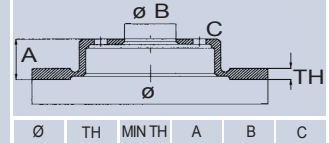

RENAULT

R21	1.4 TL/GTL (B/L48D)	88→93	•	140081.4	V	238	12	10,5	41	61	4	8,5
	1.7 TL/GTL (L481)	86→94	•	140081.4	V	238	12	10,5	41	61	4	8,5
	1.7i TS/GTS/RS/TSE (L482/484)	86→94	•	140132.4	V	238	20	17,7	41	61	4	8
	2.0 GTS/GTX/RX (L489)	86→94	•	140172.4	V	265	20,5	17,7	31,6	61	4	8
	2.0 GTS/GTX/TXE (B/L48J)	87→5.91	•	140132.4	V	238	20	17,7	41	61	4	8
	2.0i 12V TXI (B/L48R/Y)	8.89→94	•	140202.5	V	285	21	19	31,8	61	4	8
	2.0i GTX/RX/TXE (L483)	86→94	•	140172.4	V	265	20,5	17,7	31,6	61	4	8
	2.0i Turbo (L485/48L)	6.87→94	•	140202.4	V	285	21	19	31,8	61	5	8
	2.2i GTX/RX/TXE (L48K/S)	86→93	•	140172.4	V	265	20,5	17,7	31,6	61	4	8
	Diesel 1.9 SD/GSD	89→94	•	140132.4	V	238	20	17,7	41	61	4	8
	Diesel 2.1 TD/GTD (L486)	86→94	•	140182.4	V	244	20,5	17,7	31,6	61	4	8
TD 2.1 TBD/TDX (L487/488)	86→94	•	140182.4	V	244	20,5	17,7	31,6	61	4	8	
R21 Nevada	1.7i TS/GTS/TR (K481/2/4-S481/2)	86→95	•	140132.4	V	238	20	17,7	41	61	4	8
	2.0 GTS/RX (K489)	86→95	•	140172.4	V	265	20,5	17,7	31,6	61	4	8
	2.0i 12V TXI (K48R)	92→95	•	140202.5	V	285	21	19	31,8	61	4	8
	2.0i GTX/TXE (K483)	86→95	•	140172.4	V	265	20,5	17,7	31,6	61	4	8
	2.2i GTX/TXE (K48)	86→95	•	140172.4	V	265	20,5	17,7	31,6	61	4	8
	Diesel 1.9 (K/S48H/I)	89→95	•	140132.4	V	238	20	17,7	41	61	4	8
	Diesel 2.1 (K/S480-K/S486)	86→95	•	140182.4	V	244	20,5	17,7	31,6	61	4	8
TD 2.1 TBD/TDX (K487/488)	86→95	•	140172.4	V	265	20,5	17,7	31,6	61	4	8	
R25	2.0 TS/GTS (B297)	84→92	•	140112.4	V	259	20,2	17,7	46,3	61	4	8
	2.0 TS/GTS (B297)+ABS	6.88→92	•	140165.4		254	12	10,5	54,3	66	4	8
	2.0i 12V TI/TXI (B294)	90→92	•	140112.4	V	259	20,2	17,7	46,3	61	4	8
	2.0i 12V TI/TXI (B294)	90→92	•	140165.4		254	12	10,5	54,3	66	4	8
	2.0i TI/TXI (B292)	88→92	•	140112.4	V	259	20,2	17,7	46,3	61	4	8
	2.0i TI/TXI (B292) + ABS	88→92	•	140165.4		254	12	10,5	54,3	66	4	8
	2.0i TX/TXE (B29H)	87→92	•	140112.4	V	259	20,2	17,7	46,3	61	4	8
	2.0i TX/TXE (B29H) + ABS	6.88→92	•	140165.4		254	12	10,5	54,3	66	4	8
	2.2i GTX/TX/TXE (B29B/E)	84→92	•	140112.4	V	259	20,2	17,7	46,3	61	4	8
	2.2i GTX/TX/TXE (B29B/E) + ABS	84→5.87	•	140102.4	HC V	280	22	20	58,2	61	5	8
	2.2i GTX/TX/TXE (B29B/E) + ABS	6.87→92	•	140112.4	V	259	20,2	17,7	46,3	61	4	8
	2.2i GTX/TX/TXE (B29B/E) + ABS	6.88→92	•	140165.4		254	12	10,5	54,3	66	4	8
	2.5i V6 T (B295-B29G)	85→92	•	140102.4	HC V	280	22	20	58,2	61	5	8
	2.5i V6 T (B295-B29G)	85→92	•	140165.6		254	12	10,5	54,3	66	5	8
	2.7/2.8 V6i (B293/298-B29F)	84→92	•	140102.4	HC V	280	22	20	58,2	61	5	8
	2.7/2.8 V6i (B293/298-B29F)	84→92	•	140165.6		254	12	10,5	54,3	66	5	8
Diesel 2.1 TD/GTD (B 296)	84→92	•	140112.4	V	259	20,2	17,7	46,3	61	4	8	
Diesel 2.1 TD/GTD (B296) + ABS	6.88→92	•	140165.4		254	12	10,5	54,3	66	4	8	
TD 2.1 (B290)	84→92	•	140112.4	V	259	20,2	17,7	46,3	61	4	8	
TD 2.1 (B290) + ABS	6.88→92	•	140165.4		254	12	10,5	54,3	66	4	8	
R30	2.7 TS (R1273/1274/1275)	75→84	•	140042.4		252	24	22	53,5	76	6	8
	2.7 TX (R1278)	78→84	•	140042.4		252	24	22	53,5	76	6	8
	TD 2.1 (R1270)	81→84	•	140062.4	V	238	20	17,7	46	60	4	8
R4	0.95-1.1	82→92	•	140011.4		228	10	9	38,5	83	6	8,5