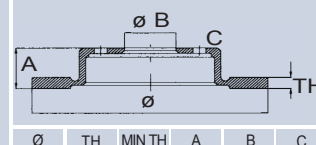

MAGNETI
MARELLI

VOLVO

940	(+ ABS)	9.90→8.93	●	160222.4	V		280	26	24	56,3	68	5	9,5
	(+ Multilink suspension)	9.90→8.93	●	160235.4	V		265	10	8	53	68	5	9,5
	2.0i	9.93→96	●	160222.4	V		280	26	24	56,3	68	5	9,5
	2.3i (96/99 kW)	9.93→96	●	160222.4	V		280	26	24	56,3	68	5	9,5
	2.3i Turbo	8.93→96	●	160222.4	V		280	26	24	56,3	68	5	9,5
	TD 2.4	9.93→96	●	160222.4	V		280	26	24	56,3	68	5	9,5
	(+ Multilink suspension)	9.93→96	●	160235.4	V		265	10	8	53	68	5	9,5
940	all models	97→98	●	160222.4	V		280	26	24	56,3	68	5	9,5
Polar	Saloon	97→98	●	160235.4	V		265	10	8	53	68	5	9,5
960	(- ABS)	9.90→8.93	●	160182.4	V		287	22	20	56	68	5	10
	(+ ABS)	9.90→8.93	●	160222.4	V		280	26	24	56,3	68	5	9,5
	Saloon	9.90→8.93	●	160235.4	V		265	10	8	53	68	5	9,5
	Saloon	9.93→96	●	160242.5	V		280	26	23	50,3	68	5	11
	Saloon	9.93→11.94	●	160235.4	V		265	10	8	53	68	5	9,5
	Station Wagon	9.93→96	●	160242.5	V		280	26	23	50,3	68	5	11
	Station Wagon (+ Multilink)	9.93→96	●	160235.4	V		265	10	8	53	68	5	9,5
C70	all models	98→	●	160242.5	V	(+ 15" wheel)	280	26	23	50,3	68	5	11
Cabriolet	all models	98→	●	160322.E HC	V	(+ 16" wheel)	302	26	23	50,3	68	5	11
	all models	98→	●	160255.5	V		295	9,6	8,4	72	68	5	11
C70	all models	97→02	●	160242.5	V	(+ 15" wheel)	280	26	23	50,3	68	5	11
	all models	97→02	●	160322.E HC	V	(+ 16" wheel)	302	26	23	50,3	68	5	11
	all models	97→02	●	160255.5	V		295	9,6	8,4	72	68	5	11
S40	all models	96→8.97	●	160262.4			256	24	22,4	45,5	69	4	
	all models	9.97→03	●	160312.4			281	24	21,5	45,5	69	4	11
	all models	96→03	●	160275.4			260	10	8,4	41	90	4	
S40 (II)	all models	04→	●	117642.E HC		(+ 15" wheel)	278	25	23	48,5	63,5	5	
	all models	04→	●	117632.4		(+ 16" wheel)	300	25	23	48,5	63,5	5	
S60	2.0i 20V Turbo	01→	●	160322.4	V	(+ 15" wheel)	286	26	23	50,3	68	5	14
	2.0i 20V Turbo	01→	●	160292.4	V	(+ 16" wheel)	305	28	25	50,3	68	5	14
	2.3i 20V Turbo T5	00→	●	160322.4	V	(+ 15" wheel)	286	26	23	50,3	68	5	14
	2.3i 20V Turbo T5	00→	●	160292.4	V	(+ 16" wheel)	305	28	25	50,3	68	5	14
	2.4i 20V (103/125 kW)	00→	●	160322.4	V	(+ 15" wheel)	286	26	23	50,3	68	5	14
	2.4i 20V (103/125 kW)	00→	●	160292.4	V	(+ 16" wheel)	305	28	25	50,3	68	5	14
	2.4i 20V Turbo	00→	●	160322.4	V	(+ 15" wheel)	286	26	23	50,3	68	5	14
	2.4i 20V Turbo	00→	●	160292.4	V	(+ 16" wheel)	305	28	25	50,3	68	5	14
	2.4i 20V Turbo AWD	01→02	●	160322.4	V	(+ 15" wheel)	286	26	23	50,3	68	5	14
	2.4i 20V Turbo AWD	01→02	●	160292.4	V	(+ 16" wheel)	305	28	25	50,3	68	5	14
	2.5i 20V Turbo AWD	02→	●	160322.4	V	(+ 15" wheel)	286	26	23	50,3	68	5	14
	2.5i 20V Turbo AWD	02→	●	160292.4	V	(+ 16" wheel)	305	28	25	50,3	68	5	14
	TD 2.4 D (96 kW)	01→	●	160322.4	V	(+ 15" wheel)	286	26	23	50,3	68	5	14
	TD 2.4 D (96 kW)	01→	●	160292.4	V	(+ 16" wheel)	305	28	25	50,3	68	5	14
	TD 2.4 D5 (120 kW)	01→	●	160322.4	V	(+ 15" wheel)	286	26	23	50,3	68	5	14
TD 2.4 D5 (120 kW)	01→	●	160292.4	V	(+ 16" wheel)	305	28	25	50,3	68	5	14	
S70	all models	97→00	●	160242.5	V	(+ 15" wheel)	280	26	23	50,3	68	5	11