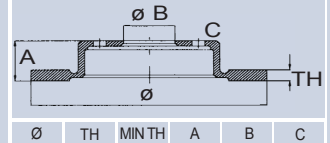

CITROËN

Model	Engine	Year	Options	Part No.	TH	MIN	TH	A	B	C	Other		
XM	3.0i V6 24V	5.97→01	•	109312.4	✓		288	9	26	50	71	5	
	Turbodiesel 2.1 12V	5.97→01	•	109242.4	✓		283	28	24	48	71	5	9,5
	Turbodiesel 2.1 12V	5.97→01	•	109205.4	✓		224	26	7	63	71	5	9
	Turbodiesel 2.5 12V	5.97→01	•	109312.4	✓		288	9	26	50	71	5	
XM Break	all models	91→4.97	•	109242.4	✓		283	28	24	48	71	5	9,5
	all models	91→4.97	•	109265.4	✓		250	26	10,8	62,4	71	5	9
	2.0i 16V	5.97→01	•	109242.4	✓		283	12	24	48	71	5	9,5
	2.0i 16V	5.97→01	•	109265.4	✓		250	26	10,8	62,4	71	5	9
	2.0i Turbo CT	5.97→01	•	109242.4	✓		283	12	24	48	71	5	9,5
	2.0i Turbo CT	5.97→01	•	109265.4	✓		250	26	10,8	62,4	71	5	9
	3.0i V6 24V	5.97→01	•	109312.4	✓		288	12	26	50	71	5	
	TD 2.1 12V	5.97→01	•	109242.4	✓		283	28	24	48	71	5	9,5
	TD 2.1 12V	5.97→01	•	109265.4	✓		250	26	10,8	62,4	71	5	9
TD 2.5 12V	5.97→01	•	109312.4	✓		288	12	26	50	71	5		
Xsara	1.4i (- ABS)	97→8.00	•	136181.4	✓		247	28	11	34,2	66	4	9
	1.4i (+ ABS)	97→8.00	•	136122.4	✓		247	13	18,5	34,2	66	4	8,5
	1.4i	9.00→04	•	109282.4	✓		266	20,4	20	34,2	66	4	9
	1.6i	97→8.00	•	136122.4	✓		247	22	18,5	34,2	66	4	8,5
	1.6i 16V	9.00→04	•	109282.4	✓		266	20,4	20	34,2	66	4	9
	1.8i	97→8.00	•	136122.4	✓		247	22	18,5	34,2	66	4	8,5
	1.8i 16V	97→8.00	•	109162.4	✓		266	20,4	18,6	27,4	66	4	9
	2.0i 16V	97→8.00	•	109162.4	✓		266	20,5	18,6	27,4	66	4	9
	2.0i 16V	9.00→	•	109222.4	✓	(ch.→09064)	283	20,5	20	27,2	66	4	9
	2.0i 16V	→04	•	109302.4	✓	(ch.09065→)	283	22	24	34,2	66	4	9
	Diesel 1.5 (- ABS)	97→8.00	•	136181.4	✓		247	26	11	34,2	66	4	9
	Diesel 1.5 (+ ABS)	97→8.00	•	136122.4	✓		247	13	18,5	34,2	66	4	8,5
	Diesel 1.9	97→8.00	•	136122.4	✓		247	20,4	18,5	34,2	66	4	8,5
	Diesel 1.9	9.00→04	•	109282.4	✓		266	20,4	20	34,2	66	4	9
	TD 1.4 HDi	03→04	•	109282.4	✓		266	22	20	34,2	66	4	9
	TD 1.9	97→8.00	•	136122.4	✓		247	22	18,5	34,2	66	4	8,5
	TD 2.0 HDi	99→8.00	•	109162.4	✓		266	20,4	18,6	27,4	66	4	9
	TD 2.0 HDi (66 kW)	9.00→04	•	109282.4	✓		266	20,5	20	34,2	66	4	9
	TD 2.0 HDi (80 kW)	01→	•	109222.4	✓	(ch.→09064)	283	22	20	27,2	66	4	9
	TD 2.0 HDi (80 kW)	→04	•	109302.4	✓	(ch.09065→)	283	22	24	34,2	66	4	9
all models (+ rear disc)	97→	•	109255.4	✓		247	26	6	25,3	71	4	9	
Xsara Break	1.4i (- ABS)	98→8.00	•	136122.4	✓		247	8	18,5	34,2	66	4	8,5
	1.4i (+ ABS)	98→8.00	•	109162.4	✓		266	20,4	18,6	27,4	66	4	9
	1.4i	9.00→	•	109282.4	✓		266	20,5	20	34,2	66	4	9
	1.6i (- ABS)	98→8.00	•	136122.4	✓		247	22	18,5	34,2	66	4	8,5
	1.6i (+ ABS)	98→8.00	•	109162.4	✓		266	20,4	18,6	27,4	66	4	9
	1.6i 16V	9.00→	•	109282.4	✓		266	20,5	20	34,2	66	4	9
	1.8i 8/16V	98→8.00	•	109162.4	✓		266	22	18,6	27,4	66	4	9
	2.0i 16V	98→8.00	•	109162.4	✓		266	20,5	18,6	27,4	66	4	9
	2.0i 16V	9.00→	•	109222.4	✓	(ch.→ 09064)	283	20,5	20	27,2	66	4	9