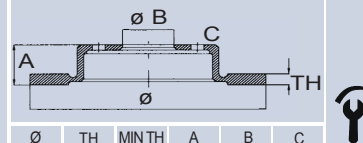

NISSAN

Almera	TD 1.5 dCi (N16)	03→	●	132562.4	(- ABS)	257	22	20	49,2	68	4	10	
(II)	TD 1.5 dCi (N16)	03→	●	132615.6	(+ ABS)	258	10	9	45	68	4	10	
	TD 2.2 Di (N16)	3.00→	●	132542.5		280	22	20	49,2	68	4	10	
	TD 2.2 Di (N16)	3.00→	●	132615.6		258	10	9	45	68	4	10	
	TD 2.2 16V dCi (N16) (82/100 kW)	9.03→	●	132615.6		258	10	9	45	68	4	10	
	Bluebird	1.6-1.8 (810)	76→79	●	132021.4		245	10	8,4	35,5	73	4	10
	1.6 (T12)	86→89	●	132142.4		250	22	20	49,3	68	4	10	
	1.6 (T72)	88→91	●	132142.4		250	22	20	49,3	68	4	10	
	1.8 (U11)	11.83→86	●	132142.4		250	22	20	49,3	68	4	10	
	1.8 Turbo (U11)	11.83→86	●	132142.4		250	22	20	49,3	68	4	10	
	1.8i 16V (T72)	89→91	●	132142.4		250	22	20	49,3	68	4	10	
	1.8i Turbo (T12)	86→89	●	132142.4		250	22	20	49,3	68	4	10	
	2.0 (T12)	86→89	●	132142.4		250	22	20	49,3	68	4	10	
	2.0 (U11)	11.83→86	●	132142.4		250	22	20	49,3	68	4	10	
	2.0i (T12)	86→89	●	132142.4		250	22	20	49,3	68	4	10	
	2.0i (T72)	88→91	●	132142.4		250	22	20	49,3	68	4	10	
	Diesel 2.0 (T12)	86→89	●	132142.4		250	22	20	49,3	68	4	10	
	Diesel 2.0 (T72)	88→91	●	132142.4		250	22	20	49,3	68	4	10	
	Diesel 2.0 (U11)	11.83→86	●	132142.4		250	22	20	49,3	68	4	10	
Bluebird	2.0 / i (WU11)	11.83→89	●	132142.4		250	22	20	49,3	68	4	10	
Wagon	2.0 Diesel (WU11)	11.83→89	●	132142.4		250	22	20	49,3	68	4	10	
Cherry	1.6 4WD (PNN13)	86→/	●	132332.4		240	18	16	45,2	61	4	10	
	1.6 DOHC (EN13/REN13)	86→/	●	132332.4		240	18	16	45,2	61	4	10	
	1.7 (SN13/FSN13)	86→/	●	132332.4		240	18	16	45,2	61	4	10	
Cherry (EUR.)	1.2-1.5 (RX920/ZX920)	83→85	●	100081.4		239	11	9	45	58,5	4	10	
Maxima	3.0i (HJ30)	12.88→94	●	132542.4		280	22	20	49,3	68	5	10	
	3.0i (HJ30)	12.88→91	●	132615.5		258	10	9	45	68	5	10	
Maxima	2.0i V6 24V (A32)	10.94→99	●	132542.4		280	22	20	49,3	68	5	10	
QX	2.0i V6 24V (A33)	00→	●	132882.4		280	28	26	49,3	68	5		
	3.0i V6 24V (A33)	00→	●	132882.4		280	28	26	49,3	68	5		
Micra	1.0-1.2 solid disc (K10-LK10)	83→11.88	●	132121.4		214	12	11	43,2	59	4	10	
	1.0-1.2 solid disc (K10-LK10)	11.88→92	●	132381.4		214	12	10	46,2	61	4	10	
	1.0-1.2 vented disc (K10-LK10)	7.87→11.88	●	132572.4		214	15	13	46,2	59	4		
	1.0-1.2 vented disc (K10-LK10)	11.88→92	●	132572.5		214	15	13	46,2	61	4		
	1.0i 16V (K11)	11.92→00	●	132671.4		234	12	10	45,2	59	4	10	
	1.0i 16V (K11) (- ABS)	00→1.03	●	132671.4		234	12	10	45,2	59	4	10	
	1.3i 16V (K11)	11.92→00	●	132671.4		234	12	10	45,2	59	4	10	
	1.4i 16V (K11) (- ABS)	00→1.03	●	132671.4		234	12	10	45,2	59	4	10	
	Diesel 1.5 (K11)	98→00	●	132671.4		234	12	10	45,2	59	4	10	
	Diesel 1.5 (K11) (- ABS)	00→1.03	●	132671.4		234	12	10	45,2	59	4	10	
	all (K11) models + ABS	11.92→1.03	●	132855.4		240	7	6	41	61	4		
Micra (II)	1.0i 16V (K12)	1.03→	●	132862.4		260	22	19,8	44	61	4		
	1.2i 16V (K12)	1.03→	●	132862.4		260	22	19,8	44	61	4		
	1.4i 16V (K12)	1.03→	●	132862.4		260	22	19,8	44	61	4