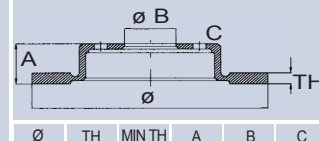

HONDA

Model	Engine	Year	Part No.	Drive	Ø	TH	MIN TH	A	B	C		
Accord	2.0i (CA55/56)	86→89	● 119155.4	V	239	10	8	48,1	61	4	11	
	2.0i 16V (CA55/56)	87→89	● 119155.4	V	239	10	8	48,1	61	4	11	
	2.0i 16V (CB35/36)	90→93	● 119242.4		259	23	21	34	92	4	11	
	2.0i 16V (CB35/36)	90→93	● 119265.4	V	260	10	8	48,6	64,1	4	11	
	2.0i 16V (CC7)	9.93→95	● 119242.4		259	23	21	34	92	4	11	
	2.0i 16V (CE8)	96→9.98	● 119242.4		259	23	21	34	92	4	11	
	2.0i 16V (CE8) Autom.	96→9.98	● 119372.4		282	23	21	34	92	4	11	
	2.0i 16V (CG9)	10.98→00	● 119392.4	V	282	25	23	47	64	4	10,8	
	2.2i 16V (CB75/76)	90→3.93	● 119372.4		282	23	21	34	92	4	11	
	2.2i 16V (CB75/76)	90→3.93	● 119335.4	V	260	10	8	43,2	64,2	4		
	2.2i 16V (CC7)	4.93→1.96	● 119372.4		282	23	21	34	92	4	11	
	2.2i 16V (CE9)	2.96→9.98	● 119372.4		282	23	21	34	92	4	11	
	TD 2.0 TDi (CF1)	96→9.98	● 119242.4		259	23	21	34	92	4	11	
	TD 2.0 DI (CG)	99→02	● 119392.4	V	282	25	23	47	64	4	10,8	
	Accord Aerodeck	2.0 (CA53)	86→8.87	● 119082.4	V	242	19	17	49,6	61	4	11
2.0i (CA53/54)		86→8.87	● 119082.4	V	242	19	17	49,6	61	4	11	
2.0i (CA53/54)		86→89	● 119155.4	V	239	10	8	48,1	61	4	11	
2.0i 16V (CC9/CE2)		93→97	● 119352.4		282	25	23	34,5	92	4		
2.2i 16V (CB8/9)		91→93	● 119352.4		282	25	23	34,5	92	4		
2.2i 16V (CE1)	94→97	● 119352.4		282	25	23	34,5	92	4			
Accord Coupé	2.0i 16V	92→93	● 119242.4		259	23	21	34	92	4	11	
	2.0i 16V (CD9)	94→97	● 119352.4		282	25	23	34,5	92	4		
	2.2i 16V (CD7)	94→97	● 119352.4		282	25	23	34,5	92	4		
Civic	1.2 (EC7)	88→91	● 103081.4	V	231	12	10	44	61	4	10,5	
	1.3 (solid disc)	84→87	● 103081.4	V	231	12	10	44	61	4	10,5	
	1.3 16V (EC8)	88→91	● 103081.4	V	231	12	10	44	61	4	10,5	
	1.3 16V (EG33)	94→95	● 119252.4	V (+ power steering)	240	21	19	44,7	61	4	11	
	1.5 (solid disc)	84→87	● 103081.4	V	231	12	10	44	61	4	10,5	
	1.5i 16V (ED3/ED6)	88→91	● 119132.4	V	242	19	17	44	61	4	11	
	1.5i 16V / VTEC-E (EG43/EG85)	91→95	● 119252.4	V	240	21	19	44,7	61	4	11	
	1.6i 16V (ED4/ED7)	88→91	● 119132.4	V	242	19	17	44	61	4	11	
	1.6i 16V (ED4/ED7)	88→91	● 119155.4	V	239	10	8	48,1	61	4	11	
	1.6i 16V-VTEC (EE9)	90→91	● 119272.4	V	262	21	19	44,6	64,2	4	11	
	1.6i 16V-VTEC (EE9)	90→91	● 119155.4	V	239	10	8	48,1	61	4	11	
	1.6i 16V/VTEC (EG53/EH95) ESi	91→95	● 119252.4	V (- ABS)	240	21	19	44,7	61	4	11	
	1.6i 16V/VTEC (EG53/EH95) ESi	91→95	● 119272.4	V (+ABS)	262	21	19	44,6	64,2	4	11	
	1.6i 16V-VTEC (EG53/EH95) ESi	91→95	● 119155.5	V	239	9	8	47,6	61	4		
	1.6i 16V-VTEC (EG63/95) VTi	91→95	● 119272.4	V	262	21	19	44,6	64,2	4	11	
	1.6i 16V-VTEC (EG63/95) VTi	91→95	● 119155.5	V	239	9	8	47,6	61	4		
	1.6i 16V-VTEC (EH1) 4WD	91→95	● 119272.4	V	262	21	19	44,6	64,2	4	11	
	Civic 3/4 door	1.4i 16V (EJ9) 55 / 66kW	96→97	● 119252.4	V	240	21	19	44,7	61	4	11
		1.4i 16V (EJ9) 55 / 66kW	98→9.01	● 119272.4	V	262	21	19	44,6	64,2	4	11
1.5i 16V VTEC (EK3)		10.95→9.01	● 119242.4		259	23	21	34	92	4	11	
1.6i 16V VTEC (EK1) CVT ES		96→9.01	● 119242.4		259	23	21	34	92	4	11