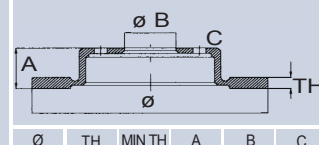

RENAULT

R5	0.8-1.0-1.1-1.3-1.4	72→8.84	●	140011.4					228	10	9	38,5	83	6	8,5	
	1.4 Turbo (R8220)	80→84	●	140011.4					228	10	9	38,5	83	6	8,5	
	Alpine A5 1.4	77→81	●	140011.4					228	10	9	38,5	83	6	8,5	
	Alpine Turbo 1.4	81→85	● ●	140011.4					228	10	9	38,5	83	6	8,5	
	Gordini Turbo 1.4	81→85	● ●	140011.4					228	10	9	38,5	83	6	8,5	
R5 (Super)	0.95 / 1.1	9.84→92	●	140091.4	V				238	8	7	41	61	4	8	
	1.2	86→91	●	140081.4	V				238	12	10,5	41	61	4	8,5	
	1.4	9.84→90	●	140081.4	V				238	12	10,5	41	61	4	8,5	
	1.4 GT Turbo	85→91	●	140132.4	V				238	20	17,7	41	61	4	8	
	1.4i	85→96	●	140081.4	V				238	12	10,5	41	61	4	8,5	
	1.7 GTX (B/C40G-B/C40K)	87→90	●	140132.4	V				238	20	17,7	41	61	4	8	
	1.7 TX/GTX (B/C408)	86→89	●	140081.4	V				238	12	10,5	41	61	4	8,5	
	1.7i	87→95	●	140132.4	V				238	20	17,7	41	61	4	8	
Diesel 1.6	85→96	●	140081.4	V				238	12	10,5	41	61	4	8,5		
R5 Le Car (USA)		76→83	●	140011.4					228	10	9	38,5	83	6	8,5	
R6	1.1 (R1181)	70→79	●	140011.4					228	10	9	38,5	83	6	8,5	
R9	1.1 (L421)	81→	●	140071.4	V	(ch.→0084200)			238	12	10,5	41	78	4	8	
	1.1 (L421)	→89	●	140081.4	V	(ch.0084201→)			238	12	10,5	41	61	4	8,5	
	1.2 (L42S)	85→89	●	140081.4	V				238	12	10,5	41	61	4	8,5	
	1.4 (L422)	81→	●	140071.4	V	(ch.→0170420)			238	12	10,5	41	78	4	8	
	1.4 (L422)	→89	●	140081.4	V	(ch.0170421→)			238	12	10,5	41	61	4	8,5	
	1.4 (L423)	81→	●	140071.4	V	(ch.→0105000)			238	12	10,5	41	78	4	8	
	1.4 (L423)	→89	●	140081.4	V	(ch.0105001→)			238	12	10,5	41	61	4	8,5	
	1.4 (L42A/C/R)	86→89	●	140081.4	V				238	12	10,5	41	61	4	8,5	
	1.4 Turbo (L425)	85→89	●	140132.4	V				238	20	17,7	41	61	4	8	
	1.7 (L426)	85→89	●	140081.4	V				238	12	10,5	41	61	4	8,5	
	1.7 (L42D/N)	86→89	●	140132.4	V				238	20	17,7	41	61	4	8	
	1.7i (L42F/L)	85→89	●	140081.4	V				238	12	10,5	41	61	4	8,5	
	1.7i (L42E)	86→89	●	140132.4	V				238	20	17,7	41	61	4	8	
	Diesel 1.6 (L424)	83→89	●	140081.4	V				238	12	10,5	41	61	4	8,5	
	Safrane	2.0i (B540/542)	92→9.96	●	140252.4	HC	V			262	22	19,8	44	61	4	8
2.0i (B540/542) + rear disc		92→9.96	●	140265.4		V			265	10,5	9,5	44,4	66	4	8	
2.0Si 12V (B54E)		92→2.95	●	140252.4	HC	V			262	22	19,8	44	61	4	8	
2.0Si 12V (B54E)		92→2.95	●	140265.4		V			265	10,5	9,5	44,4	66	4	8	
2.0Si 12V (B54E)		2.95→9.96	●	140252.5	HC	V			262	22	19,8	44	61	5	8	
2.0Si 12V (B54E)		2.95→9.96	●	140265.5		V			265	10,5	9,5	44,4	66	5	8	
2.2i (B541)		92→9.96	●	140252.4	HC	V			262	22	19,8	44	61	4	8	
2.2i (B541) + rear disc		92→9.96	●	140265.4		V			265	10,5	9,5	44,4	66	4	8	
2.2Si 12V (B543)		92→2.95	●	140252.4	HC	V			262	22	19,8	44	61	4	8	
2.2Si 12V (B543)		92→2.95	●	140265.4		V			265	10,5	9,5	44,4	66	4	8	
2.2Si 12V (B543)		2.95→9.96	●	140252.5	HC	V			262	22	19,8	44	61	5	8	
2.2Si 12V (B543)		2.95→9.96	●	140265.5		V			265	10,5	9,5	44,4	66	5	8	
3.0i V6 (B54B)		92→9.96	●	140302.F	HC	V			280	24	21,8	44	61	5	8	
3.0i V6 (B54B)		92→9.96	●	140265.5		V			265	10,5	9,5	44,4	66	5	8