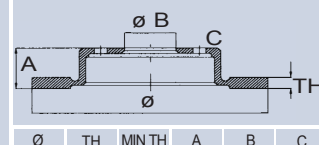

BMW

520i	(E28)	9.84→87	●	106102.4	V	284	22	20,4	76,1	79	5	8,5
	(E28)	4.86→87	●	106115.4	V	284	10	8,4	61,1	75	5	8,5
	(E28) + ABS	80→87	●	106102.4	V	284	22	20,4	76,1	79	5	8,5
	(E28) + ABS	80→87	●	106115.4	V	284	10	8,4	61,1	75	5	8,5
	(E34)	87→90	●	106181.4	HC V	302	12	10,4	76,1	79	5	8,5
	(E34)	87→90	●	106195.4	HC V	300	10	8,4	61,1	75	5	8,5
	(E34) 24V	89→95	●	106181.4	HC V	302	12	10,4	76,1	79	5	8,5
	(E34) 24V	89→95	●	106195.4	HC V	300	10	8,4	61,1	75	5	8,5
	(E34) Touring 24V	91→96	●	106202.4	HC V	302	22	20,4	76,1	79	5	8,5
	(E34) Touring 24V	91→96	●	106195.4	HC V	300	10	8,4	61,1	75	5	8,5
	(E39)	96→6.03	●	106362.4	HC V	296	22	20,4	76	79	5	11
	(E39)	96→6.03	●	106375.4	HC V	298	10	8,4	61	75	5	
	(E39) Touring	97→5.04	●	106362.4	HC V	296	22	20,4	76	79	5	11
	(E39) Touring	97→5.04	●	106386.4	HC V	298	20	18,4	61	75	5	
	(E60)	7.03→	●	106602.E	HC V	310	24	22,4	77	79	5	
	(E60)	7.03→	●	106716.E	HC V	320	20	18,4	61	75	5	
(E61) Touring	6.04→	●	106602.E	HC V	310	24	22,4	77	79	5		
(E61) Touring	6.04→	●	106716.E	HC V	320	20	18,4	61	75	5		
523i	(E39)	96→9.00	●	106362.4	HC V	296	22	20,4	76	79	5	11
	(E39)	96→8.98	●	106375.4	HC V	298	10	8,4	61	75	5	
	(E39)	9.98→9.00	●	106386.4	HC V	298	20	18,4	61	75	5	
	(E39) Touring	97→9.00	●	106362.4	HC V	296	22	20,4	76	79	5	11
	(E39) Touring	97→9.00	●	106386.4	HC V	298	20	18,4	61	75	5	
524d	(E28)	86→87	●	106102.4	V	284	22	20,4	76,1	79	5	8,5
	(E28)	86→87	●	106115.4	V	284	10	8,4	61,1	75	5	8,5
524td	(E28)	10.82→8.84	●	106091.4	V	284	12	10,4	76,1	79	5	8,5
	(E28) + ABS	10.82→8.84	●	106102.4	V	284	22	20,4	76,1	79	5	8,5
	(E28) + ABS	10.82→8.84	●	106115.4	V	284	10	8,4	61,1	75	5	8,5
	(E28) all models	9.84→87	●	106102.4	V	284	22	20,4	76,1	79	5	8,5
	(E28) all models	9.84→87	●	106115.4	V	284	10	8,4	61,1	75	5	8,5
	(E34)	87→92	●	106181.4	HC V	302	12	10,4	76,1	79	5	8,5
	(E34)	87→92	●	106195.4	HC V	300	10	8,4	61,1	75	5	8,5
525	(E12) vented discs	76→81	●	106062.4	V	280	22	20,4	78,1	74	5	8,5
525d	(E39)	00→6.03	●	106362.4	HC V	296	22	20,4	76	79	5	11
	(E39)	00→6.03	●	106386.4	HC V	298	20	18,4	61	75	5	
	(E39) Touring	00→5.04	●	106362.4	HC V	296	22	20,4	76	79	5	11
	(E39) Touring	00→5.04	●	106386.4	HC V	298	20	18,4	61	75	5	
	(E60)	6.04→	●	106602.E	HC V	310	24	22,4	77	79	5	
	(E60)	6.04→	●	106716.E	HC V	320	20	18,4	61	75	5	
	(E61) Touring	6.04→	●	106602.E	HC V	310	24	22,4	77	79	5	
	(E61) Touring	6.04→	●	106716.E	HC V	320	20	18,4	61	75	5	
525e/i	(E28)	81→87	●	106102.4	V	284	22	20,4	76,1	79	5	8,5
	(E28)	81→87	●	106115.4	V	284	10	8,4	61,1	75	5	8,5
525i	(E34)	87→90	●	106202.4	HC V	302	22	20,4	76,1	79	5	8,5