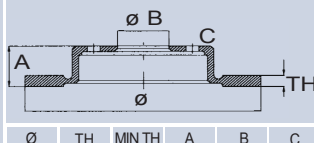

TOYOTA

Land Cruiser W.	4.0-4.2 (FJ60/62)	8.80→90	•	152262.4		302	20	19	48	100	6	14,7
	4.0D/TD (HJ60/61)	8.80→90	•	152262.4		302	20	19	48	100	6	14,7
Land Cruiser W. 100	4.7i V8 32V (UZJ100)	98→	•	152B72.4	PVT	313	32	30	70	115	5	
	TD 4.2 24V (HDJ100)	98→	•	152B72.4	PVT	313	32	30	70	115	5	
Paseo	1.5i 16V (EL54) (- ABS)	95→99	•	152862.4		238	18	17	42,8	55	4	
Picnic	2.0i 16V (MX1)	96→01	•	152722.4		255	28	26	49,2	62	5	10,5
	TD 2.2 (MX1)	96→01	•	152722.4		255	28	26	49,2	62	5	10,5
Previa	2.4i 16V (TCR10/20) XL	90→8.00	•	152832.4		255	25	23	52,7	62	5	
	2.4i 16V (TCR11/21) (- ABS)	90→8.00	•	152842.4		279	22	20	52,7	62	5	
Previa (II)	2.4i 16V (ACR3)	8.00→3.04	•	152752.4		275	28	26	49,2	62	5	10,5
	TD 2.0 16V D-4D (ACR3)	01→3.04	•	152752.4		275	28	26	49,2	62	5	10,5
RAV-4	2.0i 16V (SXA10/11)	94→6.00	•	152A92.4		302	18	16	46,2	62	5	10,5
RAV-4 (II)	1.8i 16V (XA2)	01→	•	152B62.E	HC	275	25	23	49,2	62	5	
	2.0i 16V (XA2)	6.00→	•	152B62.E	HC	275	25	23	49,2	62	5	
	2.0 16V Tdi D-4D (XA2)	01→	•	152B62.E	HC	275	25	23	49,2	62	5	
Sprinter	1.6i 16V GT (AE86)	5.83→87	•	152142.4		234	18	17	38	64	4	10,5
Starlet	1.0 (EP80) - ABS	92→95	•	152B12.4		229	16	15	43	55	4	
	1.0 (EP80) + ABS	92→95	•	152862.4		238	18	17	42,8	55	4	
	1.3i (EP81) - ABS	92→95	•	152B12.4		229	16	15	43	55	4	
	1.3i (EP81) + ABS	92→95	•	152862.4		238	18	17	42,8	55	4	
	1.3i 16V (EP91) - ABS	96→5.96	•	152B12.4		229	16	15	43	55	4	
	1.3i 16V (EP91) + ABS	96→5.96	•	152862.4		238	18	17	42,8	55	4	
	1.3i 16V (EP91)	6.96→99	•	152862.4		238	18	17	42,8	55	4	
	Diesel 1.5 (NP80)	92→95	•	152B12.4		229	16	15	43	55	4	
Yaris	1.0i 16V	99→	•	152B32.4	HC	235	18	16	43,2	55	4	10,3
	1.3i 16V	99→	•	152B32.4	HC (+ rear drum)	235	18	16	43,2	55	4	10,3
	1.3i 16V	99→	•	152B52.4	HC (+ rear disc)	255	20	18	43,2	55	4	10,3
	1.5i 16V	01→	•	152B52.4	HC	255	20	18	43,2	55	4	10,3
	TD 1.4 D-4D	01→	•	152B32.4	HC	235	18	16	43,2	55	4	10,3
Yaris	1.3i 16V	99→	•	152B52.4	HC	255	20	18	43,2	55	4	10,3
Verso	1.5i 16V	00→	•	152B52.4	HC	255	20	18	43,2	55	4	10,3
	TD 1.4 D-4D	01→	•	152B52.4	HC	255	20	18	43,2	55	4	10,3

VAUXALL

Agila	1.0i 12V	00→	•	134421.4	(ch.→3G002367)	247	12	10	44,2	60	4	8,5
	1.2i 16V	00→	•	134421.4	(ch.→3G002367)	247	12	10	44,2	60	4	8,5
	1.3i 16V CDTI	03→	•	134421.4	(ch.→3G002367)	247	12	10	44,2	60	4	8,5
Astra / Belmont	1.2	80→91	•	134041.4	V	236	10	7	41	60	6	10
Belmont	1.3/1.4	80→91	•	134041.4	V	236	10	7	41	60	6	10
	1.3/1.4 Autom. + Estate	80→91	•	134051.4	V	236	12,5	9,7	41	60	6	11,5
	1.6	80→91	•	134051.4	V	236	12,5	9,7	41	60	6	11,5
	1.8	80→84	•	134062.4	V (ch.→KE299999/L2500000)	236	20	17	41	60	6	10
	1.8	84→92	•	134152.4	V (ch.KE10000/L2500001→)	256	24	21	41	60	6	10
	1.8 GTE	84→92	•	134062.4	V	236	20	17	41	60	6	10