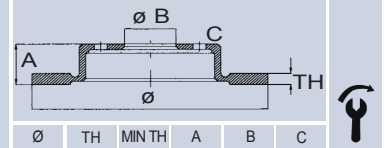

OPEL

Frontera	2.2i 16V (+ ABS)	95→	●	104242.4		280	26	24,6	36	88	6	12
	2.4i	91→95	●	104062.4		257	22	20,6	36	88	6	10
	3.2i V6 24V (- ABS)	9.98→	●	104242.5		280	26	24,6	36	88	6	12
	3.2i V6 24V (+ ABS)	9.98→	●	104242.4		280	26	24,6	36	88	6	12
	TD 2.3	91→95	●	104062.4		257	22	20,6	36	88	6	10
	TD 2.8 TDI (- ABS)	95→6.96	●	104242.5		280	26	24,6	36	88	6	12
	TD 2.8 TDI (+ ABS)	95→6.96	●	104242.4		280	26	24,6	36	88	6	12
	TD 2.5 TDI (- ABS)	6.96→8.98	●	104242.5		280	26	24,6	36	88	6	12
	TD 2.5 TDI (+ ABS)	6.96→8.98	●	104242.4		280	26	24,6	36	88	6	12
	TD 2.2 16V DTI (- ABS)	9.98→	●	104242.5		280	26	24,6	36	88	6	12
	TD 2.2 16V DTI (+ ABS)	9.98→	●	104242.4		280	26	24,6	36	88	6	12
GT 1100	(GTA)	68→70	●	134011.4		238	11	8	55,5	73	4	11
GT 1900	(GTAL)	68→73	●	134011.4		238	11	8	55,5	73	4	11
Kadett B	all models	67→73	●	134011.4		238	11	8	55,5	73	4	11
Kadett C	1.0	73→7.79	●	134011.4		238	11	8	55,5	73	4	11
	1.2	73→7.79	●	134011.4		238	11	8	55,5	73	4	11
	1.6	75→7.79	●	134021.4		246	12,5	9,7	55,5	73	4	10
	1.9i	75→7.79	●	134021.4		246	12,5	9,7	55,5	73	4	10
	2.0i Rallye/GTE	75→7.79	●	134021.4		246	12,5	9,7	55,5	73	4	10
Kadett D	1.0	8.79→8.84	●	134041.4	V	236	10	7	41	60	6	10
	1.2	8.79→8.84	●	134041.4	V	236	10	7	41	60	6	10
	1.3	8.79→8.84	●	134041.4	V	236	10	7	41	60	6	10
	1.3	8.79→8.84	●	134051.4	V (powerful braking system)	236	12,5	9,7	41	60	6	11,5
	1.3 Automatic	8.79→8.84	●	134051.4	V	236	12,5	9,7	41	60	6	11,5
	1.6	82→8.84	●	134051.4	V	236	12,5	9,7	41	60	6	11,5
	1.8i GT-E	82→8.84	●	134062.4	V	236	20	17	41	60	6	10
	Diesel 1.6	82→8.84	●	134051.4	V	236	12,5	9,7	41	60	6	11,5
Kadett E	1.2	9.84→91	●	134041.4	V	236	10	7	41	60	6	10
	1.2	9.84→91	●	134051.4	V (option)	236	12,5	9,7	41	60	6	11,5
	1.2 S.W.	9.84→91	●	134051.4	V	236	12,5	9,7	41	60	6	11,5
	1.3	9.84→91	●	134041.4	V	236	10	7	41	60	6	10
	1.3	9.84→91	●	134051.4	V (option)	236	12,5	9,7	41	60	6	11,5
	1.3 S.W.	9.84→91	●	134051.4	V	236	12,5	9,7	41	60	6	11,5
	1.4i	9.89→91	●	134041.4	V	236	10	7	41	60	6	10
	1.4i	9.89→91	●	134051.4	V (option)	236	12,5	9,7	41	60	6	11,5
	1.4i S.W.	9.89→91	●	134051.4	V	236	12,5	9,7	41	60	6	11,5
	1.6i	9.84→91	●	134051.4	V	236	12,5	9,7	41	60	6	11,5
	1.6i	9.84→91	●	134062.4	V (powerful braking system)	236	20	17	41	60	6	10
	1.6i (+ABS)	9.84→91	●	134062.4	V	236	20	17	41	60	6	10
	1.8i	9.84→91	●	134051.4	V	236	12,5	9,7	41	60	6	11,5
	1.8i	9.84→91	●	134062.4	V (powerful braking system)	236	20	17	41	60	6	10
	1.8i (+ABS)	9.84→91	●	134062.4	V	236	20	17	41	60	6	10
	1.8i S.W. GT	85→91	●	134152.4	V	256	24	21	41	60	6	10
	2.0i GSi	9.86→91	●	134152.4	V	256	24	21	41	60	6	10