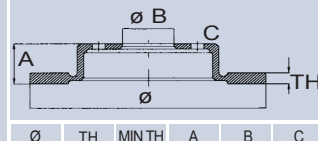

FIAT

Doblò	TD 1.3 16V MJ	04→	●	115192.4	PVT V	257	20	18,2	40,5	59	4	8,6	
	TD 1.9 JTD	01→	●	115192.4	PVT V	257	20	18,2	40,5	59	4	8,6	
Duna	1.1-1.3-Diesel	87→91	●	122041.4	V	240	12	10,8	46,5	59	4	8,6	
Idea	1.4i 16V	03→	●	122102.4	PVT V	257	22	20,2	40,5	59	4	9,5	
	TD 1.3 16V MJ	03→	●	122102.4	PVT V	257	22	20,2	40,5	59	4	9,5	
	TD 1.9 MJ	03→	●	100202.F	PVT V	284	22	20,2	43,5	59	4	9,5	
Marea	1.4i 12V	96→99	●	115181.4		257	12	10,2	40,5	59	4	8,6	
	1.6i 16V (100)	96→03	●	115181.4		257	12	10,2	40,5	59	4	8,6	
	1.6i 16V Automatic (100)	96→03	●	115192.4		257	20	18,2	40,5	59	4	8,6	
Marea	1.4i 12V	96→99	●	115192.4		257	20	18,2	40,5	59	4	8,6	
Weekend	1.6i 16V (100)	96→03	●	115192.4		257	20	18,2	40,5	59	4	8,6	
Marea /	1.8i 16V (115)	96→00	●	115192.4		257	20	18,2	40,5	59	4	8,6	
Marea	2.0i 20V (155/150)	96→03	●	100202.F		284	22	20,2	43,5	59	4	9,5	
Weekend	2.0i 20V (155/150)	96→03	●	115171.4	V	240	11	9,2	40	59	4	8,6	
	TD 1.9 (75)	96→00	●	115181.4		257	12	10,2	40,5	59	4	8,6	
	TD 1.9 (100)	96→99	●	115192.4		257	20	18,2	40,5	59	4	8,6	
	TD 1.9 JTD (100/105/110)	99→03	●	115192.4		257	20	18,2	40,5	59	4	8,6	
	TD 2.4 (125)	96→99	●	100202.F		284	22	20,2	43,5	59	4	9,5	
	TD 2.4 (125)	96→99	●	115171.4	V	240	11	9,2	40	59	4	8,6	
	TD 2.4 JTD (130)	99→00	●	100202.F		284	22	20,2	43,5	59	4	9,5	
	TD 2.4 JTD (130)	99→00	●	115171.4	V	240	11	9,2	40	59	4	8,6	
	Multipla	1.6i 16V	98→	●	122062.4	PVT V	284	22	20,2	39,4	59	4	9
TD 1.9 JTD		98→	●	122062.4	PVT V	284	22	20,2	39,4	59	4	9	
+ rear disc		02→	●	115115.4	V	251	10	9	50,5	59	4	9,5	
Palio	1.2i	00→03	●	115292.4	PVT V	240	20	18,2	46,5	59	4		
Palio	1.2i	97→9.00	●	115292.4	PVT V	240	20	18,2	46,5	59	4		
Weekend	1.2i	10.00→04	●	115192.4	PVT V	257	20	18,2	40,5	59	4	8,6	
	1.2i 16V	02→04	●	115192.4	PVT V	257	20	18,2	40,5	59	4	8,6	
	1.6i 16V	97→04	●	115192.4	PVT V	257	20	18,2	40,5	59	4	8,6	
	Diesel 1.9	01→04	●	115192.4	PVT V	257	20	18,2	40,5	59	4	8,6	
	TD 1.7	97→9.00	●	115292.4	PVT V	240	20	18,2	46,5	59	4		
	TD 1.7	10.00→01	●	115192.4	PVT V	257	20	18,2	40,5	59	4	8,6	
	TD 1.9 JTD	02→04	●	115192.4	PVT V	257	20	18,2	40,5	59	4	8,6	
Panda	all models (- Selecta)	80→04	●	115051.4		227	10,8	9	45,8	61,5	4	8,6	
	Selecta 1.0/1.1	91→99	●	122041.4	V	240	12	10,8	46,5	59	4	8,6	
Panda (II)	1.1i	03→	●	115171.4	V	240	11	9,2	40	59	4	8,6	
	1.2i	03→	●	115171.4	V	240	11	9,2	40	59	4	8,6	
	TD 1.3 16V MJ	04→	●	115342.4	PVT V	240	20	18,2	40,5	59	4		
Panda (II) 4x4	1.2i	04→	●	115342.4	PVT V	240	20	18,2	40,5	59	4		
	1.2i	04→	●	115171.4	V	240	11	9,2	40	59	4	8,6	
Punto	1.1 (55)	11.93→99	●	115171.4	V	240	11	9,2	40	59	4	8,6	
	1.1 (55) + ABS	11.93→99	●	115181.4		257	12	10,2	40,5	59	4	8,6	
	1.2 (60) Selecta	6.94→99	●	115181.4		257	12	10,2	40,5	59	4	8,6	
	1.2 (60/75)	11.93→99	●	115171.4	V	240	11	9,2	40	59	4	8,6