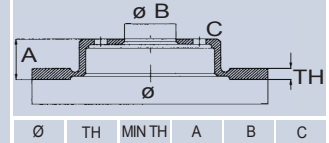

VOLVO

Model	Year Range	HC	Part Number	Version	Wheel	Ø	TH	MIN TH	A	B	C
S70	all models	97→00	• 160322.E	HC	V (+ 16" wheel)	302	26	23	50,3	68	5 11
	all models (2WD)	97→00	• 160255.5		V	295	9,6	8,4	72	68	5 11
	all models (4WD)	97→00	• 160345.4		V	283	10	8	35,5	68	5
S80	2.0i 20V T (120/132/166 kW)	98→	• 160322.4		V (+ 15" wheel)	286	26	23	50,3	68	5 14
	2.0i 20V T (120/132/166 kW)	98→	• 160292.4		V (+ 16" wheel)	305	28	25	50,3	68	5 14
	2.4i 20V (103/125 kW)	98→	• 160322.4		V (+ 15" wheel)	286	26	23	50,3	68	5 14
	2.4i 20V (103/125 kW)	98→	• 160292.4		V (+ 16" wheel)	305	28	25	50,3	68	5 14
	2.4i 20V Turbo	00→03	• 160292.4		V	305	28	25	50,3	68	5 14
	2.5i 20V Turbo	03→	• 160292.4		V	305	28	25	50,3	68	5 14
	2.8i 24V Turbo T6	98→	• 160292.4		V	305	28	25	50,3	68	5 14
	2.9i 24V (144/147/150 kW)	98→	• 160292.4		V	305	28	25	50,3	68	5 14
	TD 2.4 D (96 kW)	01→	• 160322.4		V (+ 15" wheel)	286	26	23	50,3	68	5 14
	TD 2.4 D (96 kW)	01→	• 160292.4		V (+ 16" wheel)	305	28	25	50,3	68	5 14
	TD 2.4 D5 (120 kW)	01→	• 160322.4		V (+ 15" wheel)	286	26	23	50,3	68	5 14
	TD 2.4 D5 (120 kW)	01→	• 160292.4		V (+ 16" wheel)	305	28	25	50,3	68	5 14
	TD 2.5 TDi	98→	• 160322.4		V (+ 15" wheel)	286	26	23	50,3	68	5 14
	TD 2.5 TDi	98→	• 160292.4		V (+ 16" wheel)	305	28	25	50,3	68	5 14
	all models	98→	• 160305.4		V	288	12	10	65	68	5
S90	2.9i 24V	11.96→98	• 160242.5		V	280	26	23	50,3	68	5 11
V40	all models	96→8.97	• 160262.4			256	24	22,4	45,5	69	4
	all models	9.97→03	• 160312.4			281	24	21,5	45,5	69	4 11
	all models	96→03	• 160275.4			260	10	8,4	41	90	4
V50	all models	04→	• 117642.E	HC	(+ 15" wheel)	278	25	23	48,5	63,5	5
	all models	04→	• 117632.4		(+ 16" wheel)	300	25	23	48,5	63,5	5
V70	all models	97→2.00	• 160242.5		V (+ 15" wheel)	280	26	23	50,3	68	5 11
	all models	97→2.00	• 160322.E	HC	V (+ 16" wheel)	302	26	23	50,3	68	5 11
	all models (2WD)	97→2.00	• 160255.5		V	295	9,6	8,4	72	68	5 11
	AWD models	97→2.00	• 160345.4		V	283	10	8	35,5	68	5
V70 (II)	2.0i 20V Turbo	01→	• 160322.4		V (+ 15" wheel)	286	26	23	50,3	68	5 14
	2.0i 20V Turbo	01→	• 160292.4		V (+ 16" wheel)	305	28	25	50,3	68	5 14
	2.3i 20V Turbo T5	3.00→	• 160322.4		V (+ 15" wheel)	286	26	23	50,3	68	5 14
	2.3i 20V Turbo T5	3.00→	• 160292.4		V (+ 16" wheel)	305	28	25	50,3	68	5 14
	2.4i 20V (103/125 kW)	3.00→	• 160322.4		V (+ 15" wheel)	286	26	23	50,3	68	5 14
	2.4i 20V (103/125 kW)	3.00→	• 160292.4		V (+ 16" wheel)	305	28	25	50,3	68	5 14
	2.4i 20V Turbo (147 kW)	3.00→03	• 160322.4		V (+ 15" wheel)	286	26	23	50,3	68	5 14
	2.4i 20V Turbo (147 kW)	3.00→03	• 160292.4		V (+ 16" wheel)	305	28	25	50,3	68	5 14
	2.5i 20V Turbo	02→	• 160322.4		V (+ 15" wheel)	286	26	23	50,3	68	5 14
	2.5i 20V Turbo	02→	• 160292.4		V (+ 16" wheel)	305	28	25	50,3	68	5 14
	TD 2.4 D (96 kW)	01→	• 160322.4		V (+ 15" wheel)	286	26	23	50,3	68	5 14
	TD 2.4 D (96 kW)	01→	• 160292.4		V (+ 16" wheel)	305	28	25	50,3	68	5 14
	TD 2.4 D5 (120 kW)	01→	• 160322.4		V (+ 15" wheel)	286	26	23	50,3	68	5 14
	TD 2.4 D5 (120 kW)	01→	• 160292.4		V (+ 16" wheel)	305	28	25	50,3	68	5 14
	TD 2.5 TDi	3.00→01	• 160322.4		V (+ 15" wheel)	286	26	23	50,3	68	5 14
	TD 2.5 TDi	3.00→01	• 160292.4		V (+ 16" wheel)	305	28	25	50,3	68	5 14