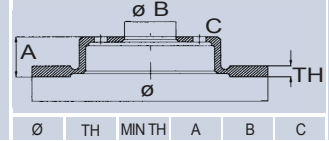

FORD

Tourneo	1.8i 16V	02→	•	117652.4		278	24	22	44,5	63,5	5	
Connect	1.8 TDCi	02→	•	117652.4		278	24	22	44,5	63,5	5	

FORD Light Commercial

Escort Van		75→80	•	117031.4		247,5	12,7	11,4	26,8	68,4	4	10,5
	(solid disc)	81→90	•	117241.4	V	239,5	10	8,7	58,1	63,6	4	10
	(solid disc)	91→99	•	117281.4		239,5	10	8	42,9	63,6	4	10
	(vented disc)	81→90	•	117212.4	V	239,5	24	22,2	58,1	63,6	4	10
	(vented disc)	91→99	•	117292.4		239,5	20	18	43	63,6	4	10
Fiesta	all models	91→1.00	•	117292.4		239,5	20	18	43	63,6	4	10
Courier	all models (- ABS)	2.00→02	•	117292.4		239,5	20	18	43	63,6	4	10
	all models (+ ABS)	2.00→02	•	117522.4		258	22	20	43,5	63,6	4	8,6
Fiesta Van		76→4.89	•	117081.4	V	221	10	8,7	42	72	4	10
	(solid disc)	5.89→95	•	117281.4		239,5	10	8	42,9	63,6	4	10
	(vented disc)	5.89→95	•	117292.4		239,5	20	18	43	63,6	4	10
Transit	single rear wheel	73→85	•	117101.4		270	14,3	12,9	71,2	78,5	5	11,5
	twin rear wheel	73→85	•	117112.4		270	24	22,6	71,2	78,6	5	11,5
	100L-130-160-190	86→8.91	•	117101.4		270	14,3	12,9	71,2	78,5	5	11,5
	130-150-190	8.91→8.94	•	117512.4		270	24	22,2	43	78,5	5	10
	80-100-115-120	86→8.91	•	117191.4		254	14,3	12,9	31,5	78,5	5	11,5
	80-100-115-120	8.91→8.94	•	117502.4		254	24	22,2	43	78,5	5	10
	all models (14" wheel)	8.94→3.00	•	117502.4		254	24	22,2	43	78,5	5	10
	all models (15" wheel)	8.94→3.00	•	117512.4		270	24	22,2	43	78,5	5	10
	FWD	4.00→	•	117602.4	PVT	276	24,3	22,1	43	82	5	20
	RWD	4.00→	•	117612.4	PVT	294	24,3	22,1	43	82	5	20
Transit	1.8i 16V	02→	•	117652.4		278	24	22	44,5	63,5	5	
Connect	1.8 TD	02→	•	117652.4		278	24	22	44,5	63,5	5	
	1.8 TDCi	02→	•	117652.4		278	24	22	44,5	63,5	5	

FSO

125P Polonez	1.5/1.6/Diesel 1.9	75→/	• •	115051.4		227	10,8	9	45,8	61,5	4	8,6

HONDA

Accord	1.6 (AC)	84→85	•	119082.4	V	242	19	17	49,6	61	4	11
	1.6 (CA4)	86→89	•	119082.4	V	242	19	17	49,6	61	4	11
	1.8 (AD)	84→85	•	119082.4	V	242	19	17	49,6	61	4	11
	1.8 16V (CB1)	90→93	•	119242.4		259	23	21	34	92	4	11
	1.8i 16V (CC1)	9.93→95	•	119242.4		259	23	21	34	92	4	11
	1.8i 16V (CE7)	96→9.98	•	119242.4		259	23	21	34	92	4	11
	1.8i 16V (CE7) Autom.	96→9.98	•	119372.4		282	23	21	34	92	4	11
	1.8i 16V (CG8)	10.98→02	•	119392.4	V	282	25	23	47	64	4	10,8
	2.0 (CA55)	86→8.87	•	119082.4	V	242	19	17	49,6	61	4	11
	2.0 16V (CB35)	90→93	•	119242.4		259	23	21	34	92	4	11
	2.0i (CA55/56)	86→8.87	•	119082.4	V	242	19	17	49,6	61	4	11