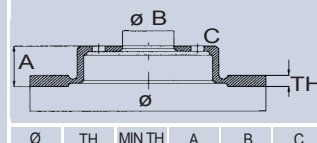

FIAT

Model	Engine	Year	Part No.	Code	ø	TH	MIN TH	A	B	C	Other
Stilo	all models	01→	● 115115.4	V	251	10	9	50,5	59	4	9,5
Stilo	1.4 16V	04→	● 122102.4	PVT V	257	22	20,2	40,5	59	4	9,5
S.W.	1.6 16V	03→	● 100202.F	PVT V	284	22	20,2	43,5	59	4	9,5
Multi	1.8 16V	03→	● 100202.F	PVT V	284	22	20,2	43,5	59	4	9,5
Wagon	TD 1.9 JTD (59/73/85 kW)	03→	● 100202.F	PVT V	284	22	20,2	43,5	59	4	9,5
	TD 1.9 16V MJ	04→	● 100212.6	PVT V	281	26	24,2	43,5	59	4	9,5
	all models	03→	● 115115.4	V	251	10	9	50,5	59	4	9,5
Tempra	1.4-1.6	90→96	● 115171.4	V	240	11	9,2	40	59	4	8,6
	1.4-1.6 (+ ABS)	90→96	● 115181.4		257	12	10,2	40,5	59	4	8,6
	1.4-1.6 (+ ABS)	90→96	● 115171.4	V	240	11	9,2	40	59	4	8,6
	1.6 Selecta	90→96	● 115181.4		257	12	10,2	40,5	59	4	8,6
	1.6 Selecta	90→96	● 115171.4	V	240	11	9,2	40	59	4	8,6
	1.8	90→96	● 115181.4		257	12	10,2	40,5	59	4	8,6
	1.8 (+ ABS)	90→96	● 115171.4	V	240	11	9,2	40	59	4	8,6
	2.0	90→96	● 115192.4		257	20	18,2	40,5	59	4	8,6
	2.0	90→96	● 115171.4	V	240	11	9,2	40	59	4	8,6
	Diesel 1.9	90→96	● 115171.4	V	240	11	9,2	40	59	4	8,6
	Diesel 1.9 (+ABS)	90→96	● 115181.4		257	12	10,2	40,5	59	4	8,6
	Diesel 1.9 (+ABS)	90→96	● 115171.4	V	240	11	9,2	40	59	4	8,6
	TD 1.9 (solid disc)	90→96	● 115181.4		257	12	10,2	40,5	59	4	8,6
	TD 1.9 (vented disc)	90→96	● 115192.4		257	20	18,2	40,5	59	4	8,6
	TD 1.9 (+ ABS)	90→96	● 115171.4	V	240	11	9,2	40	59	4	8,6
Tempra	1.4-1.6	90→96	● 115181.4		257	12	10,2	40,5	59	4	8,6
Station	1.4-1.6	90→96	● 115171.4	V	240	11	9,2	40	59	4	8,6
Wagon	1.8-2.0	90→96	● 115192.4		257	20	18,2	40,5	59	4	8,6
	1.8-2.0	90→96	● 115171.4	V	240	11	9,2	40	59	4	8,6
	2.0 4x4	92→96	● 115192.4		257	20	18,2	40,5	59	4	8,6
	2.0 4x4	92→96	● 115171.4	V	240	11	9,2	40	59	4	8,6
	Diesel 1.9	90→96	● 115181.4		257	12	10,2	40,5	59	4	8,6
	Diesel 1.9	90→96	● 115171.4	V	240	11	9,2	40	59	4	8,6
	TD 1.9	90→96	● 115192.4		257	20	18,2	40,5	59	4	8,6
	TD 1.9	90→96	● 115171.4	V	240	11	9,2	40	59	4	8,6
Tipo	1.1	88→91	● 115171.4	V	240	11	9,2	40	59	4	8,6
	1.1 (+ ABS)	88→91	● 115181.4		257	12	10,2	40,5	59	4	8,6
	1.1 (+ ABS)	88→91	● 115171.4	V	240	11	9,2	40	59	4	8,6
	1.4/i.e.	88→95	● 115171.4	V	240	11	9,2	40	59	4	8,6
	1.4/i.e. (+ ABS)	88→95	● 115181.4		257	12	10,2	40,5	59	4	8,6
	1.4/i.e. (+ ABS)	88→95	● 115171.4	V	240	11	9,2	40	59	4	8,6
	1.6/i.e.	88→95	● 115171.4	V	240	11	9,2	40	59	4	8,6
	1.6/i.e. (+ ABS)	88→95	● 115181.4		257	12	10,2	40,5	59	4	8,6
	1.6/i.e. (+ ABS)	88→95	● 115171.4	V	240	11	9,2	40	59	4	8,6
	1.8 i.e.	90→95	● 115181.4		257	12	10,2	40,5	59	4	8,6
	1.8 i.e. (+ ABS)	90→95	● 115171.4	V	240	11	9,2	40	59	4	8,6
	1.8 i.e. 16V	11.89→92	● 115192.4		257	20	18,2	40,5	59	4	8,6