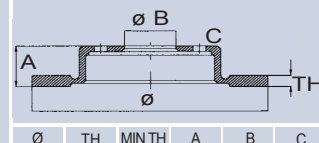

CITROËN

Xsara	2.0i 16V	→	•	109302.4	V	(ch.09065→)	283	22	24	34,2	66	4	9	
Break	Diesel 1.5 (- ABS)	98→8.00	•	136122.4	V		247	26	18,5	34,2	66	4	8,5	
	Diesel 1.5 (+ ABS)	98→8.00	•	109162.4	V		266	20,4	18,6	27,4	66	4	9	
	Diesel 1.9 (- ABS)	98→8.00	•	136122.4	V		247	20,5	18,5	34,2	66	4	8,5	
	Diesel 1.9 (+ ABS)	98→8.00	•	109162.4	V		266	20,4	18,6	27,4	66	4	9	
	Diesel 1.9	9.00→	•	109282.4	V		266	20,5	20	34,2	66	4	9	
	TD 1.4 HDi	03→	•	109282.4	V		266	22	20	34,2	66	4	9	
	TD 1.9	98→8.00	•	109162.4	V		266	22	18,6	27,4	66	4	9	
	TD 2.0 HDi	99→8.00	•	109162.4	V		266	20,5	18,6	27,4	66	4	9	
	TD 2.0 HDi (66 kW)	9.00→	•	109282.4	V		266	20,5	20	34,2	66	4	9	
	TD 2.0 HDi (80 kW)	01→	•	109222.4	V	(ch.→ 09064)	283	22	20	27,2	66	4	9	
	TD 2.0 HDi (80 kW)	→	•	109302.4	V	(ch.09065→)	283	22	24	34,2	66	4	9	
	all models (+ rear disc)	98→		•	109255.4	V		247	26	6	25,3	71	4	9
Xsara Coupé	1.4i (- ABS)	98→8.00	•	136181.4	V		247	8	11	34,2	66	4	9	
	1.4i (+ ABS)	98→8.00	•	136122.4	V		247	13	18,5	34,2	66	4	8,5	
	1.4i	9.00→04	•	109282.4	V		266	20,4	20	34,2	66	4	9	
	1.6i	98→8.00	•	136122.4	V		247	22	18,5	34,2	66	4	8,5	
	1.6i 16V	9.00→04	•	109282.4	V		266	20,4	20	34,2	66	4	9	
	1.8i 16V VTS	98→8.00	•	109162.4	V		266	22	18,6	27,4	66	4	9	
	2.0i 16V VTS (98 kW)	98→8.00	•	109162.4	V	(GR application)	266	20,5	18,6	27,4	66	4	9	
	2.0i 16V VTS (120 kW)	98→	•	109222.4	V	(ch.→09064)	283	20,5	20	27,2	66	4	9	
	2.0i 16V VTS (120 kW)	→04	•	109302.4	V	(ch.09065→)	283	22	24	34,2	66	4	9	
	TD 1.4 HDi	03→04	•	109282.4	V		266	26	20	34,2	66	4	9	
	TD 1.9	98→8.00	•	136122.4	V		247	22	18,5	34,2	66	4	8,5	
	TD 2.0 HDi	99→8.00	•	109162.4	V		266	20,4	18,6	27,4	66	4	9	
	TD 2.0 HDi (66 kW)	9.00→04	•	109282.4	V		266	20,5	20	34,2	66	4	9	
	TD 2.0 HDi (80 kW)	01→	•	109222.4	V	(ch.→09064)	283	22	20	27,2	66	4	9	
	TD 2.0 HDi (80 kW)	→04	•	109302.4	V	(ch.09065→)	283	22	24	34,2	66	4	9	
	all models (+ rear disc)	98→		•	109255.4	V		247	26	6	25,3	71	4	9
	Xsara Picasso	1.6i	00→	•	109162.4	V	(Lucas system)	266	8	18,6	27,4	66	4	9
1.6i		00→	•	109282.4	V	(Bosch system)	266	20,5	20	34,2	66	4	9	
1.8i 16V		00→	•	109162.4	V	(Lucas system)	266	22	18,6	27,4	66	4	9	
1.8i 16V		00→	•	109282.4	V	(Bosch system)	266	20,5	20	34,2	66	4	9	
TD 2.0 HDi		00→	•	109162.4	V	(Lucas system)	266	22	18,6	27,4	66	4	9	
TD 2.0 HDi	00→	•	109282.4	V	(Bosch system)	266	20,5	20	34,2	66	4	9		
ZX	1.1-1.4	91→98	•	136081.4	V		247	22	8	34	66	4	8,5	
	1.6-1.8	91→98	•	136122.4	V		247	10	18,5	34,2	66	4	8,5	
	1.6-1.8 (+ ABS)	91→98		•	109255.4	V		247	20,4	6	25,3	71	4	9
	1.9-2.0	91→98	•	136122.4	V		247	8	18,5	34,2	66	4	8,5	
	1.9-2.0	91→98		•	109255.4	V		247	20,4	6	25,3	71	4	9
	2.0i 16V	92→98	•	109162.4	V		266	8	18,6	27,4	66	4	9	
	2.0i 16V	92→98		•	109255.4	V		247	20,5	6	25,3	71	4	9
	Diesel 1.8/1.9	91→98	•	136081.4	V		247	8	8	34	66	4	8,5	
	Diesel 1.9 Break	94→98	•	136122.4	V		247	10	18,5	34,2	66	4	8,5