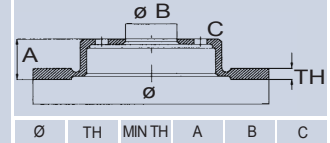

VOLKSWAGEN

Polo	1.4i	12.97→01	•	101102.E	V	(ATE system)	239	20	18	38,7	65	4	11
Variant	1.4i	12.97→01	•	158132.4	V	(Girlinging system)	256	20	18	38,7	65	4	11
	1.4i 16V	99→01	•	101102.E	V	(ATE system)	239	20	18	38,7	65	4	11
	1.4i 16V	99→01	•	158132.4	V	(Girlinging system)	256	20	18	38,7	65	4	11
	1.6i (55 kW)	97→	•	158051.4	V	(ch.→6KZV022628)	239	12	10	35	65	4	11
	1.6i (55 kW)	→01	•	101102.E	V	(ch.6KZV022629→)	239	20	18	38,7	65	4	11
	1.6i (74 kW)	97→01	•	158132.4	V		256	20	18	38,7	65	4	11
	1.6i (+ rear disc)	97→01		• 158165.4			226	10	8	71,2	39,8	4	11
	1.8i	97→01	•	158132.4	V		256	20	18	38,7	65	4	11
	Diesel 1.7 SDi	97→	•	158051.4	V	(ch.→6KZV022628)	239	12	10	35	65	4	11
	Diesel 1.7 SDi	→01	•	101102.E	V	(ch.6KZV022629→)	239	20	18	38,7	65	4	11
	Diesel 1.9 SDi	97→	•	158051.4	V	(ch.→6KZV022628)	239	12	10	35	65	4	11
	Diesel 1.9 SDi	→01	•	101102.E	V	(ch.6KZV022629→)	239	20	18	38,7	65	4	11
	TD 1.9 TDi	97→01	•	158132.4	V		256	20	18	38,7	65	4	11
	TD 1.9 TDi (+ rear disc)	97→01		• 158165.4			226	10	8	71,2	39,8	4	11
Santana	1.3-1.6-1.8	82→85	•	158051.4	V		239	12	10	35	65	4	11
	1.9-2.0 (5cyl.)	82→85	•	101102.E	V		239	20	18	38,7	65	4	11
	Diesel/TD	82→85	•	158051.4	V		239	12	10	35	65	4	11
Scirocco	1.1	74→80	•	158051.4	V		239	12	10	35	65	4	11
	1.3	79→84	•	158051.4	V		239	12	10	35	65	4	11
	1.5	74→83	•	158051.4	V		239	12	10	35	65	4	11
	1.6	76→90	•	158051.4	V		239	12	10	35	65	4	11
	1.6i (GLI/GTI)	76→7.82	•	101102.E	V		239	20	18	38,7	65	4	11
	1.8i	8.82→92	•	101102.E	V		239	20	18	38,7	65	4	11
	1.8i 16V	6.85→92	•	158132.4	V		256	20	18	38,7	65	4	11
	1.8i 16V	6.85→92		• 158165.4			226	10	8	71,2	39,8	4	11
Sharan	1.8i 20V Turbo	97→	•	158282.4		(ch.→7MZ1070000)	288	25	21	55,3	68,2	5	
	1.8i 20V Turbo	97→		• 158295.4		(ch.→7MZ1070000)	268	10	8	45,7	68,2	5	
	1.8i 20V Turbo	→		• 158405.4		(ch.7MZ2000001→)	294	13,5	11,5	41,2	68	5	
	2.0i	95→	•	158282.4		(ch.→7MZ1070000)	288	25	21	55,3	68,2	5	
	2.0i	95→		• 158295.4			268	10	8	45,7	68,2	5	
	2.8i VR6 (128 kW)/Syncro	95→4.00	•	158282.4			288	25	21	55,3	68,2	5	
	2.8i VR6 (128 kW)/Syncro	95→4.00		• 158295.4			268	10	8	45,7	68,2	5	
	2.8i V6 24V (150 kW)4motion	5.00→		• 158405.4			294	13,5	11,5	41,2	68	5	
	TD 1.9 TDI (66 kW)	95→	•	158282.4		(ch.→7MZ1070000)	288	25	21	55,3	68,2	5	
	TD 1.9 TDI (66 kW)	95→		• 158295.4			268	10	8	45,7	68,2	5	
	TD 1.9 TDI (81 kW)	96→4.00	•	158282.4			288	25	21	55,3	68,2	5	
	TD 1.9 TDI (81 kW)	96→4.00		• 158295.4			268	10	8	45,7	68,2	5	
	TD 1.9 TDI (85 kW)	5.00→	•	158282.4		(ch.→7MZ1070000)	288	25	21	55,3	68,2	5	
	TD 1.9 TDI (85 kW)	5.00→		• 158295.4			268	10	8	45,7	68,2	5	
TD 1.9 TDI (85 kW) 4motion	00→		• 158405.4			294	13,5	11,5	41,2	68	5		
TD 1.9 TDI (96 kW)	02→		• 158405.4			294	13,5	11,5	41,2	68	5		
Touran	1.6i	03→	•	158432.4	V		288	25	22	49,5	65	5	
	1.6i 16V FSI	03→	•	158432.4	V		288	25	22	49,5	65	5