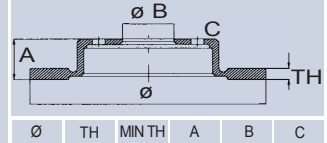

RENAULT

Espace	TD 2.1 TDsociété (S115)	87→90	●	140112.4	V	(ch.T00000494→)	259	20,2	17,7	46,3	61	4	8	
	(+ ABS/+ Auto Level / - Quadra)	87→90	●	140165.4			254	12	10,5	54,3	66	4	8	
Espace (II)	2.0i	91→96	●	140112.4	V		259	20,2	17,7	46,3	61	4	8	
	2.0i (+ ABS)	91→96	●	140165.4			254	12	10,5	54,3	66	4	8	
	2.2i	91→96	●	140112.4	V		259	20,2	17,7	46,3	61	4	8	
	2.2i (+ ABS / - Quadra)	91→96	●	140165.4			254	12	10,5	54,3	66	4	8	
	2.2i Quadra (J637)	91→96	●	140112.4	V		259	20,2	17,7	46,3	61	4	8	
	2.8i V6 (J638)	91→96	●	140102.4	HC	V	280	22	20	58,2	61	5	8	
	2.8i V6 (J638)	91→96	●	140165.6			254	12	10,5	54,3	66	5	8	
	TD 2.1	91→96	●	140112.4	V		259	20,2	17,7	46,3	61	4	8	
	TD 2.1 (+ ABS)	91→96	●	140165.4			254	12	10,5	54,3	66	4	8	
Espace (III)	2.0i	11.96→00	●	140302.F	HC	V	280	24	21,8	44	61	5	8	
	2.0i 16V	98→10.02	●	140302.F	HC	V	(+ 280mm disc)	280	24	21,8	44	61	5	8
	2.0i 16V	98→10.02	●	140492.4	PVT	V	(+ 288mm disc)	288	28	26	44	61	5	
	3.0i V6	11.96→98	●	140302.F	HC	V		280	24	21,8	44	61	5	8
	3.0i V6 24V	10.98→7.00	●	140492.4	PVT	V		288	28	26	44	61	5	
	3.0i V6 24V	7.00→10.02	●	140452.4	PVT	V		305	28	26	44	61	5	
	TD 1.9 dTi	99→10.02	●	140302.F	HC	V		280	24	21,8	44	61	5	8
	TD 2.2 12V	11.96→10.00	●	140302.F	HC	V		280	24	21,8	44	61	5	8
	TD 2.2 16V dCi	10.00→10.02	●	140452.4	PVT	V		305	28	26	44	61	5	
	+ rear disc	11.96→10.02	●	140395.4		V		265	10,5	9,5	54,3	66	5	
Fuego	TL-GTL (R1360/1361)	80→83	●	140051.4		V		238	12	10,5	46	60	4	8
	TL-GTL (R1360/1361)	83→86	●	140051.5		V		238	12	10,5	46	61	4	8
	TS-GTS (R1362)	80→83	●	140062.4		V	(ch.→0060850)	238	20	17,7	46	60	4	8
	TS-GTS (R1362)	83→86	●	140062.5		V	(ch.0060851→)	238	20	17,7	46	61	4	8
	Turbo (R1365)	84→86	●	140112.4		V		259	20,2	17,7	46,3	61	4	8
	Turbo (R1365)	84→86	●	140165.4			254	12	10,5	54,3	66	4	8	
	TD (R1366)	82→86	●	140112.4		V	(ch.0003901→)	259	20,2	17,7	46,3	61	4	8
	TX-GTX (R1363)	80→83	●	140062.4		V	(ch.→0046550)	238	20	17,7	46	60	4	8
	TX-GTX (R1363)	83→86	●	140062.5		V	(ch.0046551→)	238	20	17,7	46	61	4	8
Grand Espace	2.0i	11.97→00	●	140302.F	HC	V		280	24	21,8	44	61	5	8
TD 2.2 12V	11.97→00	●	140302.F	HC	V		280	24	21,8	44	61	5	8	
Kangoo	all models (- ABS)	97→6.01	●	140132.4		V		238	20	17,7	41	61	4	8
	all models (+ ABS)	5.98→6.01	●	140232.4	PVT	V		259	20,6	17,7	41	61	4	9
	all models	7.01→	●	140232.4	PVT	V		259	20,6	17,7	41	61	4	9
Kangoo 4x4	1.6i 16V	01→	●	140302.E	HC	V		280	24	21,8	44	61	4	
TD 1.9 dCi	01→	●	140302.E	HC	V		280	24	21,8	44	61	4		
Laguna	1.6i 16V (B568)	98→2.01	●	140302.E	HC	V		280	24	21,8	44	61	4	
	1.8i (B56A/B)	94→98	●	140252.4	HC	V		262	22	19,8	44	61	4	8
	1.8i (B56A/B) + ABS	94→98	●	140265.4		V		265	10,5	9,5	44,4	66	4	8
	1.8i 16V (B564)	98→2.01	●	140302.E	HC	V		280	24	21,8	44	61	4	
	1.8i 16V (B56T)	98→2.01	●	140252.4	HC	V		262	22	19,8	44	61	4	8
	2.0i (B56 C/H/L)	94→2.01	●	140252.4	HC	V		262	22	19,8	44	61	4	8
	2.0i (B56C/H) + ABS	94→6.98	●	140265.4		V		265	10,5	9,5	44,4	66	4	8