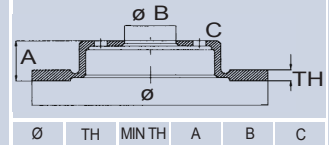

BMW

Model	Year Range	Part No.	HC	V	Notes	ø	TH	MIN TH	A	B	C			
318d	(E46) Saloon	01→	•	106396.4	HC	V	276	19	17,4	60,1	75	5	10	
	(E46) Touring	02→	•	106312.4	HC	V	(standard braking system)	286	22	20,4	51,6	79	5	10
	(E46) Touring	02→	•	106396.4	HC	V	(standard braking system)	276	19	17,4	60,1	75	5	10
	(E46) Touring	02→	•	106442.4	HC	V	(powerful braking system)	300	22	20,4	51,5	79	5	10
	(E46) Touring	02→	•	106456.4	HC	V	(powerful braking system)	294	19	17,4	59,2	75	5	10
318td	(E46) Compact	03→	•	106312.4	HC	V	286	22	20,4	51,6	79	5	10	
	(E46) Compact	03→	•	106396.4	HC	V	276	19	17,4	60,1	75	5	10	
318tds	(E36) Saloon/Compact	94→00	•	106301.4		V	286	12	10,4	51,7	79	5	10	
	(E36) Touring	94→99	•	106301.4		V	286	12	10,4	51,7	79	5	10	
	(E36) Touring	94→99	•	106325.4	HC	V	280	10	8,4	60,1	75	5	10	
318ti	(E36) Compact	94→00	•	106301.4		V	286	12	10,4	51,7	79	5	10	
	(E46) Compact	01→	•	106312.4	HC	V	286	22	20,4	51,6	79	5	10	
	(E46) Compact	01→	•	106396.4	HC	V	276	19	17,4	60,1	75	5	10	
320i	(E21)	75→78	•	106052.4		V	255	22	20,4	75,1	63	4	10	
	(E30)	82→91	•	106142.E		V	260	22	20,4	35,1	66	4	9,5	
	(E30) + ABS	82→91	•	106125.4		V	258	10	8,4	60,1	62	4	10	
	(E30) Cabriolet	86→92	•	106142.E		V	260	22	20,4	35,1	66	4	9,5	
	(E30) Cabriolet	86→92	•	106125.4		V	258	10	8,4	60,1	62	4	10	
	(E30) Touring	88→93	•	106142.E		V	260	22	20,4	35,1	66	4	9,5	
	(E30) Touring	88→93	•	106125.4		V	258	10	8,4	60,1	62	4	10	
	(E36) Cabriolet/Coupé	92→99	•	106312.4	HC	V	286	22	20,4	51,6	79	5	10	
	(E36) Cabriolet/Coupé	92→99	•	106325.4	HC	V	280	10	8,4	60,1	75	5	10	
	(E36) Saloon	12.90→98	•	106312.4	HC	V	286	22	20,4	51,6	79	5	10	
	(E36) Saloon	12.90→98	•	106325.4	HC	V	280	10	8,4	60,1	75	5	10	
	(E36) Touring	94→99	•	106312.4	HC	V	286	22	20,4	51,6	79	5	10	
	(E36) Touring	94→99	•	106325.4	HC	V	280	10	8,4	60,1	75	5	10	
	(E46) Saloon	4.98→	•	106312.4	HC	V	(standard braking system)	286	22	20,4	51,6	79	5	10
	(E46) Saloon	4.98→	•	106396.4	HC	V	(standard braking system)	276	19	17,4	60,1	75	5	10
	(E46) Saloon	4.98→	•	106442.4	HC	V	(powerful braking system)	300	22	20,4	51,5	79	5	10
	(E46) Saloon	4.98→	•	106456.4	HC	V	(powerful braking system)	294	19	17,4	59,2	75	5	10
	(E46) Touring	99→8.00	•	106312.4	HC	V	286	22	20,4	51,6	79	5	10	
	(E46) Touring	99→8.00	•	106396.4	HC	V	276	19	17,4	60,1	75	5	10	
	(E46) Touring	9.00→	•	106442.4	HC	V	300	22	20,4	51,5	79	5	10	
(E46) Touring	9.00→	•	106456.4	HC	V	294	19	17,4	59,2	75	5	10		
320iS	(E30)	87→91	•	106142.E		V	260	22	20,4	35,1	66	4	9,5	
	(E30)	87→91	•	106125.4		V	258	10	8,4	60,1	62	4	10	
320Ci	(E46) Coupé	99→	•	106312.4	HC	V	286	22	20,4	51,6	79	5	10	
	(E46) Coupé	99→	•	106396.4	HC	V	276	19	17,4	60,1	75	5	10	
	(E46) Cabriolet	00→	•	106442.4	HC	V	300	22	20,4	51,5	79	5	10	
	(E46) Cabriolet	00→	•	106456.4	HC	V	294	19	17,4	59,2	75	5	10	
320d	(E46) Saloon	4.98→8.01	•	106312.4	HC	V	286	22	20,4	51,6	79	5	10	
	(E46) Saloon	4.98→8.01	•	106396.4	HC	V	276	19	17,4	60,1	75	5	10	
	(E46) Saloon	9.01→	•	106442.4	HC	V	300	22	20,4	51,5	79	5	10	
	(E46) Saloon	9.01→	•	106456.4	HC	V	294	19	17,4	59,2	75	5	10