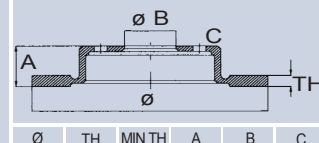

AUDI

90	1.8	89→91	•	101095.4			245	10	8	59,2	68	4	11	
	2.0	10.84→3.87	•	101052.E HC			256	20	18	41,7	68	4	11	
	2.0	4.87→91	•	101042.4			256	22	20	46,2	68	4	11	
	2.0	4.87→91	•	101095.4			245	10	8	59,2	68	4	11	
	2.2	4.87→91	•	101042.4			256	22	20	46,2	68	4	11	
	2.2	4.87→91	•	101095.4			245	10	8	59,2	68	4	11	
	2.3 (85 kW)	85→7.87	•	101052.E HC			256	20	18	41,7	68	4	11	
	2.3 (100 kW)	10.84→3.87	•	101052.E HC			256	20	18	41,7	68	4	11	
	2.3 (100 kW)	4.87→91	•	101042.4			256	22	20	46,2	68	4	11	
	2.3 (100 kW)	4.87→91	•	101095.4			245	10	8	59,2	68	4	11	
	2.3 20V (125 kW)	88→91	•	101095.4			245	10	8	59,2	68	4	11	
	Turbodiesel 1.6	6.84→7.87	•	101052.E HC			256	20	18	41,7	68	4	11	
	Turbodiesel 1.6	4.88→91	•	101031.5			256	13	11	46,2	68	4	11	
90 Quattro	2.0	88→91	•	101042.4			256	22	20	46,2	68	4	11	
	2.2	8.84→3.87	•	101052.E HC			256	20	18	41,7	68	4	11	
	2.2	4.87→91	•	101042.4			256	22	20	46,2	68	4	11	
	2.3 (100 kW)	4.87→91	•	101042.4			256	22	20	46,2	68	4	11	
	all models	4.87→91	•	101065.4			245	10	8	39,7	68	4	11	
A2	1.4i 16V	00→	•	158312.4 HC V			256	22	19	36,5	65	5	12	
	1.6i 16V FSI	02→	•	158312.4 HC V			256	22	19	36,5	65	5	12	
	Turbodiesel 1.4 TDI	00→	•	158312.4 HC V			256	22	19	36,5	65	5	12	
A3	1.6i	96→4.03	•	158312.4 HC V			256	22	19	36,5	65	5	12	
	1.8i 20V (92 kW)	96→4.03	•	158322.4 HC V			280	22	19	36,5	65	5	12	
	1.8i 20V Turbo (110/132 kW)	96→4.03	•	158302.4 HC V			288	25	22	34,2	65	5	12	
	Td 1.9 TDI (66/74/81 kW)	96→4.03	•	158322.4 HC V			280	22	19	36,5	65	5	12	
	Turbodiesel 1.9 TDI (96 kW)	00→4.03	•	158302.4 HC V			288	25	22	34,2	65	5	12	
	all models (- Quattro)	96→4.03	•	158335.4 V			232	9	7	39,3	65	5	12	
A3 (II)	1.6i	5.03→	•	101432.E HC V			280	22	19	49,5	65	5		
	1.6i 16V FSI	8.03→	•	101432.E HC V			280	22	19	49,5	65	5		
	2.0i 16V FSI (110 kW)	5.03→	•	158432.4 V			288	25	22	49,5	65	5		
	1.9 TDI	5.03→	•	101432.E HC V			280	22	19	49,5	65	5		
	2.0 16V TDI	5.03→	•	158432.4 V			288	25	22	49,5	65	5		
	all 2WD models	5.03→	•	158465.4 V			255	10	7	51,3	65	5		
	A3 Sportback	1.6i	04→	•	101432.E HC V			280	22	19	49,5	65	5	
1.6i 16V FSI		04→	•	101432.E HC V			280	22	19	49,5	65	5		
2.0i 16V FSI (110 kW)		04→	•	158432.4 V			288	25	22	49,5	65	5		
1.9 TDI		04→	•	101432.E HC V			280	22	19	49,5	65	5		
2.0 16V TDI		04→	•	158432.4 V			288	25	22	49,5	65	5		
all 2WD models		04→	•	158465.4 V			255	10	7	51,3	65	5		
A3 Sportback Quattro	all models (- 3.2 V6)	04→	•	158475.4 V			260	12	9	48,3	65	5		
A3 Quattro	1.8i 20V (92 kW)	98→4.03	•	158302.4 HC V			288	25	22	34,2	65	5	12	
	1.8i 20V T (110/132 kW)	98→4.03	•	158302.4 HC V			288	25	22	34,2	65	5	12	
	Turbodiesel 1.9 TDI (96 kW)	00→4.03	•	158302.4 HC V			288	25	22	34,2	65	5	12	
	all models	98→4.03	•	101315.4 V			239	9	7	33,4	65	5