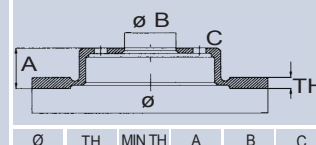

RENAULT

Laguna	2.0i 16V	95→2.01	●	140302.F HC	V		280	24	21,8	44	61	5	8
	2.0i 16V	95→2.01	●	140265.5	V		265	10,5	9,5	44,4	66	5	8
	2.0i Baccara (B56H)	94→2.01	●	140252.5 HC	V		262	22	19,8	44	61	5	8
	2.0i Baccara (B56H)	94→2.01	●	140265.5	V		265	10,5	9,5	44,4	66	5	8
	3.0i V6 (B56E/R)	94→97	●	140302.F HC	V		280	24	21,8	44	61	5	8
	3.0i V6 (B56E/R)	94→97	●	140265.5	V		265	10,5	9,5	44,4	66	5	8
	3.0i V6 24V (B56V)	97→2.01	●	140302.F HC	V		280	24	21,8	44	61	5	8
	3.0i V6 24V (B56V)	97→2.01	●	140265.5	V		265	10,5	9,5	44,4	66	5	8
	Diesel 1.9 dCi	99→2.01	●	140302.E HC	V		280	24	21,8	44	61	4	
	Diesel 1.9 dCi	99→2.01	●	140265.4	V		265	10,5	9,5	44,4	66	4	8
	Diesel 2.2 (B56F)	94→98	●	140252.4 HC	V		262	22	19,8	44	61	4	8
	Diesel 2.2 (B56F) + ABS	94→98	●	140265.4	V		265	10,5	9,5	44,4	66	4	8
	TD 1.9 dTi	98→2.01	●	140302.F HC	V	(Concorde / Fairway models)	280	24	21,8	44	61	5	8
	TD 1.9 dTi	98→2.01	●	140302.E HC	V	(+ 280mm disc)	280	24	21,8	44	61	4	
	TD 1.9 dTi	98→2.01	●	140252.4 HC	V	(+ 262mm disc)	262	22	19,8	44	61	4	8
	TD 1.9 dTi	98→2.01	●	140265.5	V	(+ rear disc)	265	10,5	9,5	44,4	66	5	8
	TD 2.2 12V	96→2.01	●	140302.F HC	V	(5-holes disc)	280	24	21,8	44	61	5	8
	TD 2.2 12V	96→2.01	●	140302.E HC	V	(4-holes disc)	280	24	21,8	44	61	4	
	TD 2.2 12V	96→2.01	●	140265.5	V	(5-holes disc)	265	10,5	9,5	44,4	66	5	8
	TD 2.2 12V	96→2.01	●	140265.4	V	(4-holes disc)	265	10,5	9,5	44,4	66	4	8
Laguna (II)	1.6i 16V	3.01→	●	140462.E HC	V		280	24	21,8	47	61	5	
	1.8i 16V	3.01→	●	140462.E HC	V	(+ 16" wheel)	280	24	21,8	47	61	5	
	1.8i 16V	3.01→	●	140472.E HC	V	(+ 17" wheel)	300	26	23,8	47	61	5	
	2.0i 16V	3.01→	●	140472.E HC	V		300	26	23,8	47	61	5	
	2.0i 16V Turbo	03→	●	140472.E HC	V		300	26	23,8	47	61	5	
	TD 1.9 dCi (74/77 kW)	3.01→	●	140462.E HC	V		280	24	21,8	47	61	5	
	TD 1.9 dCi (88 kW)	3.01→	●	140462.E HC	V	(+ 16" wheel)	280	24	21,8	47	61	5	
	TD 1.9 dCi (88 kW)	3.01→	●	140472.E HC	V	(+ 17" wheel)	300	26	23,8	47	61	5	
TD 2.2 dCi	3.01→	●	140472.E HC	V		300	26	23,8	47	61	5		
Laguna S.W.	1.6i 16V (K568)	98→2.01	●	140302.E HC	V		280	24	21,8	44	61	4	
	1.8i	95→98	●	140252.4 HC	V		262	22	19,8	44	61	4	8
	1.8i (+ ABS)	95→98	●	140265.4	V		265	10,5	9,5	44,4	66	4	8
	1.8i 16V (K564)	98→2.01	●	140302.E HC	V		280	24	21,8	44	61	4	
	1.8i 16V (K56T)	98→2.01	●	140252.4 HC	V	(F/I/SF applications)	262	22	19,8	44	61	4	8
	2.0i	95→6.98	●	140252.4 HC	V		262	22	19,8	44	61	4	8
	2.0i (+ ABS)	95→6.98	●	140265.4	V		265	10,5	9,5	44,4	66	4	8
	2.0i (K56L)	7.98→2.01	●	140302.E HC	V		280	24	21,8	44	61	4	
	2.0i 16V	95→2.01	●	140302.F HC	V		280	24	21,8	44	61	5	8
	2.0i 16V	95→2.01	●	140265.5	V		265	10,5	9,5	44,4	66	5	8
	3.0i V6 24V	97→2.01	●	140302.F HC	V		280	24	21,8	44	61	5	8
	3.0i V6 24V	97→2.01	●	140265.5	V		265	10,5	9,5	44,4	66	5	8
	Diesel 1.9 dCi	99→2.01	●	140302.E HC	V		280	24	21,8	44	61	4	
	Diesel 1.9 dCi	99→2.01	●	140265.4	V		265	10,5	9,5	44,4	66	4	8
	Diesel 2.2 12V	95→98	●	140252.4 HC	V		262	22	19,8	44	61	4	8