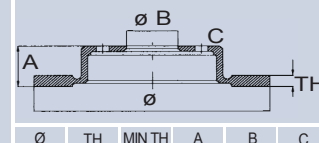

ALFA ROMEO

164	2.0i Twin Spark	87 → 98	•	115115.4	V	251	10	9	50,5	59	4	9,5	
	2.0i Turbo	87 → 9.92	•	100202.E		284	22	20,2	43,5	59	5	9,5	
	2.0i Turbo	87 → 9.92	•	115115.5	V	251	10	9	50,5	59	5	9,5	
	2.0i V6 Turbo	91 → 9.92	•	100202.E		284	22	20,2	43,5	59	5	9,5	
	2.0i V6 Turbo	91 → 9.92	•	115115.5	V	251	10	9	50,5	59	5	9,5	
	2.0i V6 Turbo	10.92 → 98	•	100212.E	PVT V	281	26	24,2	43,5	59	5	10	
	2.0i V6 Turbo	10.92 → 98	•	115115.5	V	251	10	9	50,5	59	5	9,5	
	3.0i V6	87 → 9.92	•	100202.E		284	22	20,2	43,5	59	5	9,5	
	3.0i V6	87 → 9.92	•	115115.5	V	251	10	9	50,5	59	5	9,5	
	3.0i V6 24V	10.92 → 98	•	100212.E	PVT V	281	26	24,2	43,5	59	5	10	
	3.0i V6 24V	10.92 → 98	•	115115.5	V	251	10	9	50,5	59	5	9,5	
	3.0i V6 24V Q4	12.93 → 98	•	100212.E	PVT V	281	26	24,2	43,5	59	5	10	
	Quadrifoglio V6	90 → 9.92	•	100202.E		284	22	20,2	43,5	59	5	9,5	
	Quadrifoglio V6 24V	10.92 → 93	•	100212.E	PVT V	281	26	24,2	43,5	59	5	10	
	Quadrifoglio (all models)	90 → 93	•	115115.5	V	251	10	9	50,5	59	5	9,5	
	Turbodiesel 2.5	87 → 9.92	•	100202.E		284	22	20,2	43,5	59	5	9,5	
	Turbodiesel 2.5	87 → 9.92	•	115115.5	V	251	10	9	50,5	59	5	9,5	
	Turbodiesel 2.5	10.92 → 98	•	100212.E	PVT V	281	26	24,2	43,5	59	5	10	
	Turbodiesel 2.5	10.92 → 98	•	115115.5	V	251	10	9	50,5	59	5	9,5	
166	2.0i 16V Twin Spark	98 →	•	122082.4	PVT	281	26	24,2	47,5	59	10	10	
	2.0i V6 Turbo	98 →	•	100232.4	PVT	310	28	26	47,3	59	10	10	
	2.5i V6 24V	98 →	•	100232.4	PVT	310	28	26	47,3	59	10	10	
	3.0i V6 24V	98 →	•	100232.4	PVT	310	28	26	47,3	59	10	10	
	3.2i V6 24V	03 →	•	100232.4	PVT	310	28	26	47,3	59	10	10	
	Turbodiesel 2.4 JTD	98 →	•	122082.4	PVT	281	26	24,2	47,5	59	10	10	
	all models	98 →	•	122095.4	V	276	10	9	51,7	59	5	10	
	33	all models	83 → 85	•	100081.4		239	11	9	45	58,5	4	10
1.3 / IE		86 → 95	•	100151.4		239	12,6	9	46	58,5	4	10	
1.5 / IE		86 → 95	•	100151.4		239	12,6	9	46	58,5	4	10	
1.7 / IE / IE16V		86 → 95	•	100172.4		239	22	20,2	46	58,5	4	10	
2WD (+ ABS)		90 → 95	•	115141.4	V	240	11	9,2	40	59	4	9	
4WD (+ ABS)		90 → 95	•	115141.5	V	240	11	9,2	40	59	4	9	
Turbodiesel 1.8		86 → 93	•	100151.4		239	12,6	9	46	58,5	4	10	
75	1.6 / i.e.	85 → 92	•	100121.4		250	12,6	10,7	54	72	4	10	
	1.6 / i.e.	85 → 92	•	100055.4		250	10	8	21	62	6	10	
	1.8 / i.e.	85 → 92	•	100121.4		250	12,6	10,7	54	72	4	10	
	1.8 / i.e.	85 → 92	•	100055.4		250	10	8	21	62	6	10	
	1.8 Turbo/America	86 → 91	•	100132.4		268,4	22	20	51,5	72	5	10	
	1.8 Turbo/America	86 → 91	•	100055.5		250	10	8	21	62	6	10	
	2.0	85 → 88	•	100071.4		261	12,7	9	52,3	72	4	10	
	2.0	85 → 88	•	100055.4		250	10	8	21	62	6	10	
	2.0 Twin Spark	87 → 92	•	100132.4		268,4	22	20	51,5	72	5	10	
	2.0 Twin Spark	87 → 92	•	100055.5		250	10	8	21	62	6	10	
	2.5 Q.V. V6	85 → 87	•	100132.4		268,4	22	20	51,5	72	5	10