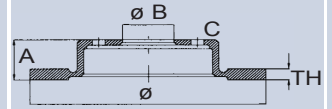

Ø TH MIN TH A B C

HONDA

CRX ESI	1.6i 16V-VTEC (EH61) 92kW	92→97	●	119272.4	V	262	21	19	44,6	64,2	4	11
CRX VTi	1.6i 16V-VTEC (EG21) 118kW	92→97	●	119272.4	V	262	21	19	44,6	64,2	4	11
	1.6i 16V-VTEC (EG21) 118kW	92→97	●	119155.5	V	239	9	8	47,6	61	4	
HR-V	1.6i 16V (GH1/2)	99→	●	119282.4	V	282	23	21	47,1	70,2	5	10,8
Integra (Quint)	1.5-1.6 (DA1/3/4)	86→3.89	●	119132.4	V	242	19	17	44	61	4	11
Jazz	1.2i (GD)	3.02→	●	119402.4	V	240	21	19	39,1	61	4	
	1.4i (GD)	3.02→	●	119402.4	V	240	21	19	39,1	61	4	
Logo	1.3i (GA3)	99→02	●	119402.4	V	240	21	19	39,1	61	4	
Prelude	2.0 (BA4)	10.87→91	●	119082.4	V	242	19	17	49,6	61	4	11
	2.0 (BA4) (- ABS)	10.87→91	●	119155.4	V	239	10	8	48,1	61	4	11
	2.0i 16V (BA4) (- ABS)	10.87→91	●	119155.4	V	239	10	8	48,1	61	4	11
Prelude (ARL)	2.0 (BA)	86→87	●	119082.4	V	242	19	17	49,6	61	4	11
Prelude (II)	2.0i 16V (BB314/24)	10.91→9.96	●	119322.4	V	260	23	21	47,1	64,2	4	11
	2.0i 16V (BB314/24)	10.91→9.96	●	119335.4	V	260	10	8	43,2	64,2	4	
	2.2i 16V VTEC (BB1)	92→9.96	●	119342.4	V	282	23	21	47,1	64,2	4	11
	2.2i 16V VTEC (BB1)	92→9.96	●	119335.4	V	260	10	8	43,2	64,2	4	
	2.3i 16V DOHC (BB2)	10.91→9.96	●	119342.4	V	282	23	21	47,1	64,2	4	11
	2.3i 16V DOHC (BB2)	10.91→9.96	●	119335.4	V	260	10	8	43,2	64,2	4	
Prelude (III)	2.0i 16V (BB9)	10.96→01	●	119322.4	V	260	23	21	47,1	64,2	4	11
	2.2i 16V (BB6/8)	10.96→01	●	119282.4	V	282	23	21	47,1	70,2	5	10,8
Shuttle	2.3i 16V (RA1)	95→97	●	119282.4	V	282	23	21	47,1	70,2	5	10,8
	2.3i 16V V-Tec ES/LS (RA3)	98→01	●	119282.4	V	282	23	21	47,1	70,2	5	10,8
Stream	1.7i 16V (RN)	01→	●	119342.5	V	282	23	21	47,2	64,2	5	
	2.0i 16V (RN)	01→	●	119342.5	V	282	23	21	47,2	64,2	5	

HYUNDAI

Accent	1.3i 12V	94→99	●	118032.4		242	19	17,7	40,5	86	4	11
	1.3i 12V	00→11.02	●	111212.E	HC	241	19	17	52,4	63,4	4	
	1.3i 12V	12.02→	●	111212.F	HC	241	19	17	52,4	62,4	4	
	1.5i 12V	94→99	●	118032.4		242	19	17,7	40,5	86	4	11
	1.5i 12V	00→11.02	●	111212.E	HC	241	19	17	52,4	63,4	4	
	1.5i 12V	12.02→	●	111212.F	HC	241	19	17	52,4	62,4	4	
	1.5i 16V	96→99	●	118032.4		242	19	17,7	40,5	86	4	11
	1.5i 16V	00→11.02	●	111212.E	HC	241	19	17	52,4	63,4	4	
	1.6i 16V	12.02→	●	111212.F	HC	241	19	17	52,4	62,4	4	
	TD 1.5 12V CRDi	4.02→11.02	●	111212.E	HC	241	19	17	52,4	63,4	4	
TD 1.5 12V CRDi	12.02→	●	111212.F	HC	241	19	17	52,4	62,4	4		
Atos	1.0i 12V	1998	●	118091.4		230	11	9,4	43,7	67	4	10
	1.0i 12V	99→9.03	●	118091.5		230	11	9,4	43,7	67,4	4	10
Atos	1.0i 12V	99→9.03	●	118091.5		230	11	9,4	43,7	67,4	4	10
Prime	1.1i 12V (+ solid disc)	10.03→	●	118091.5		230	11	9,4	43,7	67,4	4	10
Coupé	1.6i 16V (RD)	96→2.02	●	118052.4		257	22	20	34	86	4	11
	2.0i 16V (RD)	96→2.02	●	118052.4		257	22	20	34	86	4	11
	all models (RD)	96→2.02	●	118085.4		258	10	8	40,3	76	4