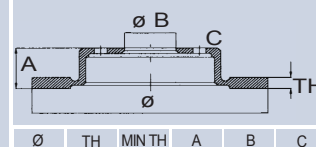

FORD

Model	Engine	Year	Part No.	TH	MIN TH	A	B	C	
Cougar	2.5i V6 24V	98→01	● 117482.4	278	24	22,2	47	63,6	
	all models	98→01	● 117436.4	253	20	18	43,7	63,5	
Escort	0.9	75→80	● 117031.4	247,5	12,7	11,4	26,8	68,4	
	1.1-1.3	75→7.80	● 117031.4	247,5	12,7	11,4	26,8	68,4	
	1.1-1.3	8.80→8.90	● 117241.4	239,5	10	8,7	58,1	63,6	
	1.3 (+ SCS)	86→8.90	● 117212.4	239,5	24	22,2	58,1	63,6	
	1.4	8.80→8.90	● 117212.4	239,5	24	22,2	58,1	63,6	
	1.6	75→7.80	● 117031.4	247,5	12,7	11,4	26,8	68,4	
	1.6	8.80→8.90	● 117212.4	239,5	24	22,2	58,1	63,6	
	Diesel 1.6	8.80→3.89	● 117241.4	239,5	10	8,7	58,1	63,6	
	Diesel 1.6 (+ SCS)	86→3.89	● 117212.4	239,5	24	22,2	58,1	63,6	
	Diesel 1.8	4.89→8.90	● 117212.4	239,5	24	22,2	58,1	63,6	
	RS Turbo 1.6	85→90	● 117232.4	260	24	22,8	58,1	63,6	
	XR3i/1.6	8.80→8.90	● 117212.4	239,5	24	22,2	58,1	63,6	
	Escort (MK IV)	1.1	9.90→92	● 117281.4	239,5	10	8	42,9	63,6
1.3		9.90→99	● 117281.4	239,5	10	8	42,9	63,6	
1.3 (+ ABS)		9.90→99	● 117292.4	239,5	20	18	43	63,6	
1.3 Station Wagon		9.90→99	● 117292.4	239,5	20	18	43	63,6	
1.4		9.90→99	● 117292.4	239,5	20	18	43	63,6	
1.6		9.90→99	● 117292.4	239,5	20	18	43	63,6	
1.6i 16V		92→99	● 117292.4	239,5	20	18	43	63,6	
1.8i 16V (77 kW)		92→99	● 117292.4	239,5	20	18	43	63,6	
1.8i 16V (85 kW)		96→99	● 117292.4	239,5	20	18	43	63,6	
1.8i 16V (85 kW) + rear disc		96→99	● 117455.4	270	10	8,6	62,7	63,6	
2.0i 16V RS		10.91→99	● 117442.4	260	24	22,2	43,8	63,6	
2.0i 16V RS		10.91→99	● 117455.4	270	10	8,6	62,7	63,6	
Diesel 1.8		9.90→99	● 117292.4	239,5	20	18	43	63,6	
TD 1.8		8.93→99	● 117292.4	239,5	20	18	43	63,6	
XR3i 1.6		9.90→92	● 117292.4	239,5	20	18	43	63,6	
XR3i/XR 1.8i 16V (96 kW)		92→95	● 117442.4	260	24	22,2	43,8	63,6	
XR3i/XR 1.8i 16V (96 kW)		92→95	● 117455.4	270	10	8,6	62,7	63,6	
Fiesta		0.9-1.1	76→4.89	● 117081.4	221	10	8,7	42	72
	1.3-1.4	76→4.89	● 117081.4	221	10	8,7	42	72	
	Diesel 1.6	82→4.89	● 117081.4	221	10	8,7	42	72	
Fiesta (III)	1.0-1.1	5.89→95	● 117281.4	239,5	10	8	42,9	63,6	
	1.0-1.1 (+ SCS)	5.89→95	● 117292.4	239,5	20	18	43	63,6	
	1.3-1.4	5.89→95	● 117281.4	239,5	10	8	42,9	63,6	
	1.3-1.4 (+ SCS)	5.89→95	● 117292.4	239,5	20	18	43	63,6	
	1.6 S/Si	89→92	● 117292.4	239,5	20	18	43	63,6	
	1.6i 16V	93→95	● 117292.4	239,5	20	18	43	63,6	
	1.8i 16V Si (77 kW)	92→95	● 117292.4	239,5	20	18	43	63,6	
	Diesel 1.8	5.89→95	● 117281.4	239,5	10	8	42,9	63,6	
	Diesel 1.8 (+ SCS)	5.89→95	● 117292.4	239,5	20	18	43	63,6	
RS 1.8 16V (UK appl.)	92→95	● 117292.4	239,5	20	18	43	63,6