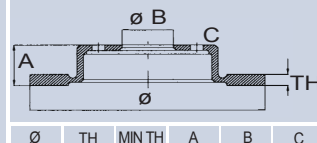

ALFA ROMEO

75	2.5 Q.V. V6	85 → 87	•	100055.5		250	10	8	21	62	6	10
	3.0 V6	87 → 91	•	100132.4		268,4	22	20	51,5	72	5	10
	3.0 V6	87 → 91	•	100055.5		250	10	8	21	62	6	10
	Turbodiesel	85 → 10.88	•	100071.4		261	12,7	9	52,3	72	4	10
	Turbodiesel	85 → 10.88	•	100055.4		250	10	8	21	62	6	10
	Turbodiesel 2.0	11.88 → 92	•	100121.4		250	12,6	10,7	54	72	4	10
	Turbodiesel 2.0	11.88 → 92	•	100055.4		250	10	8	21	62	6	10
	Turbodiesel 2.4	11.88 → 92	•	100071.5		261	12,7	9	54,3	72	5	10
	Turbodiesel 2.4	11.88 → 92	•	100055.4		250	10	8	21	62	6	10
90	1.8/Super	84 → 87	•	100071.4		261	12,7	9	52,3	72	4	10
	1.8/Super	84 → 87	•	100055.4		250	10	8	21	62	6	10
	2.0-2.0i/Super	84 → 87	•	100071.4		261	12,7	9	52,3	72	4	10
	2.0-2.0i/Super	84 → 87	•	100055.4		250	10	8	21	62	6	10
	2.0i V6/Super	84 → 87	•	100071.4		261	12,7	9	52,3	72	4	10
	2.0i V6/Super	84 → 87	•	100055.4		250	10	8	21	62	6	10
	2.5i Q.O./Super	84 → 87	•	100132.4		268,4	22	20	51,5	72	5	10
	2.5i Q.O./Super	84 → 87	•	100055.5		250	10	8	21	62	6	10
	Turbodiesel 2.4/Super	84 → 87	•	100071.5		261	12,7	9	54,3	72	5	10
	Turbodiesel 2.4/Super	84 → 87	•	100055.5		250	10	8	21	62	6	10
Alfetta	1.6-1.8-2.0	79 → 85	•	100055.4		250	10	8	21	62	6	10
	Turbodiesel 2.0/2.4	80 → 85	•	100071.4		261	12,7	9	52,3	72	4	10
	Turbodiesel 2.0/2.4	80 → 85	•	100055.4		250	10	8	21	62	6	10
Arna	all models	83 → 85	•	100081.4		239	11	9	45	58,5	4	10
	all models	86 → 87	•	100151.4		239	12,6	9	46	58,5	4	10
Giulietta	1.3-1.6-1.8	77 → 86	•	100121.4		250	12,6	10,7	54	72	4	10
	1.3-1.6-1.8	77 → 86	•	100055.4		250	10	8	21	62	6	10
	2.0	84 → 86	•	100071.4		261	12,7	9	52,3	72	4	10
	2.0	84 → 86	•	100055.4		250	10	8	21	62	6	10
	Turbodiesel 2.0	84 → 86	•	100071.4		261	12,7	9	52,3	72	4	10
	Turbodiesel 2.0	84 → 86	•	100055.4		250	10	8	21	62	6	10
GT	2.0i 16V JTS	12.03 →	•	100202.E	PVT V	284	22	20,2	43,5	59	5	9,5
	3.2i V6 24V	12.03 →	•	100282.E	HC PVT V	330	32	30	44,7	59	5	
	Turbodiesel 1.9 16V MJ	12.03 →	•	100202.E	PVT V	284	22	20,2	43,5	59	5	9,5
	all models	12.03 →	•	100275.4	V	276	10	9	45,7	59	5	9,5
Gtv (- 87)	2.0	80 → 87	•	100071.4		261	12,7	9	52,3	72	4	10
	2.0	80 → 87	•	100055.4		250	10	8	21	62	6	10
GTV 6	2.5	80 → 87	•	100132.4		268,4	22	20	51,5	72	5	10
	2.5	80 → 87	•	100055.5		250	10	8	21	62	6	10
Gtv (95 -)	1.8i 16V Twin Spark	98 →	•	122062.5	PVT V	284	22	20,2	39,4	59	5	
	2.0i 16V Twin Spark	95 →	•	122062.5	PVT V	284	22	20,2	39,4	59	5	
	2.0i 16V JTS	03 →	•	122062.5	PVT V	284	22	20,2	39,4	59	5	
	2.0i V6 Turbo	95 →	•	100202.E	PVT V	284	22	20,2	43,5	59	5	9,5
	3.0i V6 24V	97 →	•	100242.4	PVT V	305	28	26	44,7	59	5	
	3.2i V6 24V	03 →	•	100282.E	HC PVT V	330	32	30	44,7	59	5