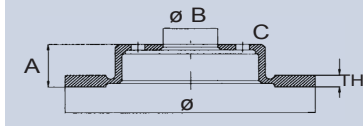

Ø	TH	MIN TH	A	B	C