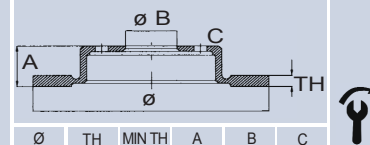

VAUXALL

Model	Year	Part No.	Code	Material	Notes	Ø	TH	MIN TH	A	B	C	Key	
Signum	1.8i 16V	03→	● 134556.4	V	(+ sports chassis)	292	20	18	41,5	65,5	5		
	2.0i 16V Turbo	03→	● 134452.E	HC		302	28	25	45	70	5		
	2.0i 16V Turbo	03→	● 134556.4	V		292	20	18	41,5	65,5	5		
	2.2i 16V	03→	● 134462.E	HC	(- sports chassis)	285	25	22	42	70	5		
	2.2i 16V	03→	● 134545.4	V	(- sports chassis)	278	12	10	41,5	65	5		
	2.2i 16V	03→	● 134452.E	HC	(+ sports chassis)	302	28	25	45	70	5		
	2.2i 16V	03→	● 134556.4	V	(+ sports chassis)	292	20	18	41,5	65,5	5		
	3.2i V6 24V	03→	● 134452.E	HC	(ch.→31068238)	302	28	25	45	70	5		
	3.2i V6 24V	→	● 134482.E	HC	(ch.31068239→)	314	28	25	45,2	70	5		
	3.2i V6 24V	03→	● 134556.4	V		292	20	18	41,5	65,5	5		
	1.9 8V CDTI	04→	● 134462.E	HC		285	25	22	42	70	5		
	1.9 8V CDTI	04→	● 134545.4	V		278	12	10	41,5	65	5		
	1.9 16V CDTI	04→	● 134462.E	HC		285	25	22	42	70	5		
	1.9 16V CDTI	04→	● 134545.4	V		278	12	10	41,5	65	5		
	2.0 16V DTI	03→	● 134462.E	HC		285	25	22	42	70	5		
	2.0 16V DTI	03→	● 134545.4	V		278	12	10	41,5	65	5		
	2.2 16V DTI	03→	● 134462.E	HC	(- sports chassis)	285	25	22	42	70	5		
	2.2 16V DTI	03→	● 134545.4	V	(- sports chassis)	278	12	10	41,5	65	5		
	2.2 16V DTI	03→	● 134452.E	HC	(+ sports chassis)	302	28	25	45	70	5		
	2.2 16V DTI	03→	● 134556.4	V	(+ sports chassis)	292	20	18	41,5	65,5	5		
	3.0 V6 24V CDTI	03→	● 134452.E	HC	(ch.→31068238)	302	28	25	45	70	5		
	3.0 V6 24V CDTI	→	● 134482.E	HC	(ch.31068239→)	314	28	25	45,2	70	5		
	3.0 V6 24V CDTI	03→	● 134556.4	V		292	20	18	41,5	65,5	5		
	Tigra TwinTop	all models	04→	● 134535.4	V		240	10	8,2	40,8	57	4	
	Vectra	1.6i	10.95→2.99	● 134152.4	V		256	24	21	41	60	6	10
1.6i		3.99→4.02	● 134262.4	HC		288	25	21	42	70	5		
1.6i 16V		10.95→2.99	● 134152.4	V		256	24	21	41	60	6	10	
1.6i 16V		3.99→4.02	● 134262.4	HC		288	25	21	42	70	5		
1.6i 16V		10.95→4.02	● 134275.4	V		270	10	8	69,2	57	4		
1.8i 16V		10.95→2.99	● 134152.4	V		256	24	21	41	60	6	10	
1.8i 16V		3.99→4.02	● 134262.4	HC		288	25	21	42	70	5		
1.8i 16V		10.95→4.02	● 134275.4	V		270	10	8	69,2	57	4		
2.0i 16V		10.95→4.02	● 134262.4	HC		288	25	21	42	70	5		
2.0i 16V		10.95→4.02	● 134285.4	V		286	10	8	69,2	65	5		
2.5i V6 24V		10.95→4.02	● 134262.4	HC		288	25	21	42	70	5		
2.5i V6 24V		10.95→4.02	● 134285.4	V		286	10	8	69,2	65	5		
TD 1.7		10.95→96	● 134152.4	V		256	24	21	41	60	6	10	
TD 1.7		10.95→96	● 134275.4	V		270	10	8	69,2	57	4		
TD 2.0 16V		97→4.02	● 134152.4	V	(14" wheel)	256	24	21	41	60	6	10	
TD 2.0 16V		97→4.02	● 134275.4	V	(14" wheel)	270	10	8	69,2	57	4		
TD 2.0 16V		97→4.02	● 134262.4	HC	(15" wheel)	288	25	21	42	70	5		
TD 2.0 16V		97→4.02	● 134285.4	V	(15" wheel)	286	10	8	69,2	65	5		
TD 2.2 16V DTi		00→4.02	● 134262.4	HC		288	25	21	42	70	5		
TD 2.2 16V DTi		00→4.02	● 134285.4	V		286	10	8	69,2	65	5