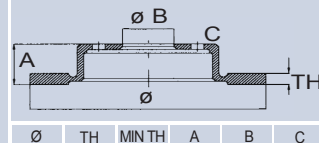

SUBARU

Legacy	1.6i 16V (BC)	89→8.94	●	147202.4	242	18	16	52,8	58	5	
	1.8i 16V (BC2)	89→8.94	●	147142.4	260	24	22	56,8	58	5	
Legacy 4WD	1.8i 16V (BC/BF3) 14"wheel	89→8.94	●	147142.4	260	24	22	56,8	58	5	
	2.0i 16V (BC/BF 5)	91→8.94	●	147142.4	260	24	22	56,8	58	5	
	2.0i 16V (BC/BF 5)	91→8.94	●	147155.4	265,5	10	8,5	67,4	58	5	
	2.0i 16V Turbo (BC/BF 5)	91→8.94	●	147162.4	276	24	22	56,8	58	5	
	2.2i 16V (BC/BF 7)	89→8.94	●	147142.4	260	24	22	56,8	58	5	
	2.2i 16V (BC/BF 7)	89→8.94	●	147155.4	265,5	10	8,5	67,4	58	5	
Legacy (II)	1.8i 16V (BD)	6.96→3.99	●	147142.4	260	24	22	56,8	58	5	
	1.8i 16V (BD) + ABS	9.94→3.99	●	147155.4	265,5	10	8,5	67,4	58	5	
	2.0i 16V (BD)	9.94→3.99	●	147142.4	260	24	22	56,8	58	5	
	2.0i 16V (BD) + ABS	9.94→3.99	●	147155.4	265,5	10	8,5	67,4	58	5	
	2.2i 16V (BD)	9.94→3.99	●	147142.4	260	24	22	56,8	58	5	
	2.2i 16V (BD)	9.94→3.99	●	147155.4	265,5	10	8,5	67,4	58	5	
Legacy (II) S.W.	2.0i 16V (BG)	6.96→11.98	●	147142.4	260	24	22	56,8	58	5	
	2.0i 16V (BG) + ABS	9.94→11.98	●	147155.4	265,5	10	8,5	67,4	58	5	
	2.2i 16V (BG)	9.94→11.98	●	147142.4	260	24	22	56,8	58	5	
	2.2i 16V (BG)	9.94→11.98	●	147155.4	265,5	10	8,5	67,4	58	5	
	2.5i 16V (BG) 4WD	96→11.98	●	147162.4	276	24	22	56,8	58	5	
Legacy (III)	2.0i 16V (92 Kw) (BE / BH)	4.99→8.03	●	147142.4	260	24	22	56,8	58	5	
	2.5i 16V (BE / BH)	4.99→8.03	●	147162.4	276	24	22	56,8	58	5	
	all models	4.99→8.03	●	147155.4	265,5	10	8,5	67,4	58	5	
	Legacy	2.0i 16V (92 Kw) (BE/BH)	12.98→8.03	●	147142.4	260	24	22	56,8	58	5
	(III) S.W.	2.5i 16V (BE / BH)	12.98→8.03	●	147162.4	276	24	22	56,8	58	5
	all models	12.98→8.03	●	147155.4	265,5	10	8,5	67,4	58	5	
Libero E10	1.0 (KJ5/6) 2/4 WD	10.83→89	●	147042.4	212	18	15,5	36,5	65	4	
Libero E12	1.2 (KJ8) 4WD	8.86→89	●	147042.4	212	18	15,5	36,5	65	4	
Minibus	1.0 (KJ6)	10.83→89	●	147042.4	212	18	15,5	36,5	65	4	
4WD	1.2 (KJ8)	8.86→89	●	147042.4	212	18	15,5	36,5	65	4	
Minibus Van	1.0 (KJ5)	86→89	●	147042.4	212	18	15,5	36,5	65	4	

SUZUKI

Alto	0.8 GA/GL/GLX (CA/CB 91)	86→92	●	148011.4	215	10	8	33	86	4	9,5
	1.0 (HC/SH)	93→6.02	●	148092.4	231	17	15	50	64	4	8,5
	1.1i 16V (FF)	06.02→	●	119062.5	231	17	15	49	60	4	
Ignis (FH)	1.3i 16V 2WD/ 4WD	00→8.03	●	148142.4	257	17	15	49,2	60	4	
Jimny	1.3i 16V (SN413) 2WD/4WD	98→	●	148081.4	289	10	8	45,7	107	5	8,5
Samurai	1.3 (SJ50)	87→89	●	148021.4	289	10	9	46	107	5	8,5
	1.3 (SJ70)	90→	●	148081.4	289	10	8	45,7	107	5	8,5
	TD 1.9 (SJ)	98→	●	148081.4	289	10	8	45,7	107	5	8,5
SJ 410	1.0 (SJ40/41)	83→88	●	148021.4	289	10	9	46	107	5	8,5
SJ 413	1.3 (SJ50/51/70/71)	83→90	●	148021.4	289	10	9	46	107	5	8,5