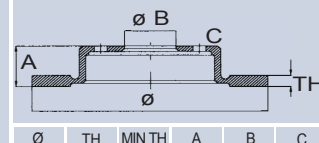

MAZDA

MX-3	1.8i V6 24V (EC13)	91→99	●	126472.4		257	22	20	45	55	4
	1.8i V6 24V (EC13)	91→99	●	126485.4		250	9	8	34,5	55	4
MX-5	1.6i 16V (NA18)	90→98	●	126452.4		235	18	16	45	55	4
	1.6i 16V (NB1)	98→	●	126592.4		255	20	18	45	55	4
	1.8i 16V (NA)	93→98	●	126592.4		255	20	18	45	55	4
	1.8i 16V (NA)	93→98	●	126485.4		250	9	8	34,5	55	4
	1.8i 16V (NB1)	98→	●	126592.4		255	20	18	45	55	4
MX-6	2.0i 16V (GE)	91→97	●	126515.4		261	10	8	40,2	72	5
	2.5i V6 24V (GE)	91→97	●	126515.4		261	10	8	40,2	72	5
Premacy	2.0i 16V (CP)	01→05	●	126652.4		273,5	24	22	47,5	72	5
Xedos 6	1.6i 16V (CA12)	92→00	●	126515.4		261	10	8	40,2	72	5
	1.8i V6 24V (CA12)	92→00	●	126515.4		261	10	8	40,2	72	5
	2.0i V6 24V (CA12)	92→00	●	126515.4		261	10	8	40,2	72	5

MERCEDES-BENZ

190 / E	(W201) 1.8 / 2.0	82→93	●	128061.4	V	262	11	9	43,5	67	5	11
	(W201) 1.8 / 2.0	82→93	●	128075.4	V	258	9	7,3	53,5	67	5	11
190 D	(W201) Diesel 2.0/2.5	83→93	●	128061.4	V	262	11	9	43,5	67	5	11
	(W201) Diesel 2.0/2.5	83→93	●	128075.4	V	258	9	7,3	53,5	67	5	11
	(W201) TD 2.5	11.87→93	●	128152.4	HC V	262	22	19,4	44,5	67	5	11
	(W201) TD 2.5	11.87→93	●	128075.4	V	258	9	7,3	53,5	67	5	11
190 E	(W201) 2.3	86→93	●	128152.4	HC V	262	22	19,4	44,5	67	5	11
	(W201) 2.3	86→93	●	128075.4	V	258	9	7,3	53,5	67	5	11
	(W201) 2.3-16	84→8.88	●	128092.4	HC V	284	22	19,4	43,5	67	5	11
	(W201) 2.3-16	84→8.88	●	128075.4	V	258	9	7,3	53,5	67	5	11
	(W201) 2.5-16	9.88→93	●	128092.4	HC V	284	22	19,4	43,5	67	5	11
	(W201) 2.5-16	9.88→93	●	128075.4	V	258	9	7,3	53,5	67	5	11
	(W201) 2.6	86→93	●	128152.4	HC V	262	22	19,4	44,5	67	5	11
	(W201) 2.6	86→93	●	128075.4	V	258	9	7,3	53,5	67	5	11
200 / D	(W124)	85→93	●	128081.4	V	284	12	10	43,5	67	5	11
	(W124)	85→93	●	128075.4	V	258	9	7,3	53,5	67	5	11
200 E/CE	(W124)	85→9.92	●	128081.4	V	284	12	10	43,5	67	5	11
	(W124)	85→9.92	●	128075.4	V	258	9	7,3	53,5	67	5	11
	(W124) 16V	10.92→93	●	128092.4	HC V	284	22	19,4	43,5	67	5	11
	(W124) 16V	10.92→93	●	128075.4	V	258	9	7,3	53,5	67	5	11
200	(W124)	85→93	●	128081.4	V	284	12	10	43,5	67	5	11
T/TE/TD	(W124)	85→93	●	128135.4	V	278	9	7,3	56,2	67	5	11
200 TE	(W124) 16V	10.92→93	●	128092.4	HC V	284	22	19,4	43,5	67	5	11
	(W124) 16V	10.92→93	●	128135.4	V	278	9	7,3	56,2	67	5	11
220 E/CE	(W124) 16V	92→93	●	128092.4	HC V	284	22	19,4	43,5	67	5	11
	(W124) 16V	92→93	●	128075.4	V	258	9	7,3	53,5	67	5	11
220 TE	(W124) 16V	92→93	●	128092.4	HC V	284	22	19,4	43,5	67	5	11
	(W124) 16V	92→93	●	128135.4	V	278	9	7,3	56,2	67	5	11
230 E/CE	(W124) solid disc	85→93	●	128081.4	V	284	12	10	43,5	67	5	11