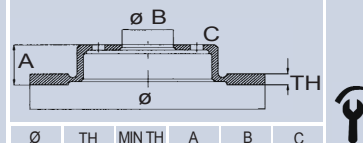

AUDI

A6 Quattro Avant Q.	2.6 V6	6.94→3.97	•	101222.E HC		288	25	23	46,2	68	5	12
	2.8 V6	6.94→3.97	•	101222.E HC		288	25	23	46,2	68	5	12
	Turbodiesel 2.5 TDI	95→3.97	•	101222.E HC		288	25	23	46,2	68	5	12
	all models (- Avant Q.)	6.94→3.97	•	101215.4		245	10	8	63,9	68	5	11
A6 Quattro Avant Q. (II)	1.8 20V Turbo	97→4.04	•	101222.E HC	(+ 15" wheel)	288	25	23	46,2	68	5	12
	1.8 20V Turbo	97→4.04	•	101382.E HC	(+ 16" wheel)	312	25	23	46,2	68	10	12
	2.4i V6 30V	97→4.04	•	101222.E HC	(+ 15" wheel)	288	25	23	46,2	68	5	12
	2.4i V6 30V	97→4.04	•	101382.E HC	(+ 16" wheel)	312	25	23	46,2	68	10	12
	2.7i V6 30V Turbo	99→4.04	•	101402.E HC PVT		321	30	28	46,2	68	10	12
	2.8i V6 30V	3.97→4.04	•	101382.E HC		312	25	23	46,2	68	10	12
	3.0i V6 30V	01→4.04	•	101402.E HC PVT		321	30	28	46,2	68	10	12
	4.2i V8 40V	99→4.04	•	101402.E HC PVT		321	30	28	46,2	68	10	12
	Td 2.5 V6 TDI (110/132 kW)	3.97→4.04	•	101222.E HC	(+ 15" wheel)	288	25	23	46,2	68	5	12
	Td 2.5 V6 TDI (110/132 kW)	3.97→4.04	•	101382.E HC	(+ 16" wheel)	312	25	23	46,2	68	10	12
	all models (- Avant Q.)	97→4.04	•	101285.4	(+ 15" wheel)	245	10	8	53,8	68	5	11
	all models (- Avant Q.)	97→4.04	•	101295.4	(+ 16" wheel)	255	10	8	47,8	68	5	11
A6 Quattro Avant Q. (III)	4.2i V8 40V	5.04→	•	101442.E HC PVT V		347	30	28	59,4	68	5	
	4.2i V8 40V	5.04→	•	101452.E HC PVT V		330	22	20	49,2	68	5	
A8	2.8i V6 (128 kW)	94→3.96	•	101362.E HC		314	30	28	59	68	10	12
	2.8i V6 (128 kW)	94→3.96	•	101135.4		245	10	8	46,2	68	5	11
	2.8i V6 30V	4.96→10.98	•	101362.E HC		314	30	28	59	68	10	12
	2.8i V6 30V (142 kW)	11.98→10.02	•	101392.E HC		323	30	28	59,2	68	10	12
	3.7i V8 32V	95→10.98	•	101362.E HC		314	30	28	59	68	10	12
	3.7i V8 40V	11.98→10.02	•	101392.E HC		323	30	28	59,2	68	10	12
	TDI 2.5 V6 24V	97→10.98	•	101362.E HC		314	30	28	59	68	10	12
	TDI 2.5 V6 24V	97→10.98	•	101135.4		245	10	8	46,2	68	5	11
A8 Quattro	TDI 2.5 V6 24V	11.98→10.02	•	101392.E HC		323	30	28	59,2	68	10	12
	2.8i V6 (128 kW)	94→3.96	•	101362.E HC		314	30	28	59	68	10	12
	2.8i V6 (128 kW)	94→3.96	•	101135.4		245	10	8	46,2	68	5	11
	2.8i V6 30V	4.96→10.98	•	101362.E HC		314	30	28	59	68	10	12
	2.8i V6 30V (142 kW)	11.98→10.02	•	101392.E HC		323	30	28	59,2	68	10	12
	3.7i V8 32V	95→10.98	•	101362.E HC		314	30	28	59	68	10	12
	3.7i V8 40V	11.98→10.02	•	101392.E HC		323	30	28	59,2	68	10	12
	4.2i V8 32V (220 kW)	94→10.98	•	101362.E HC		314	30	28	59	68	10	12
	4.2i V8 40V (228 kW)	11.98→10.02	•	101392.E HC		323	30	28	59,2	68	10	12
	TDI 2.5 V6 24V	97→10.98	•	101362.E HC		314	30	28	59	68	10	12
	TDI 2.5 V6 24V	97→10.98	•	101135.4		245	10	8	46,2	68	5	11
	TDI 2.5 V6 24V	11.98→10.02	•	101392.E HC		323	30	28	59,2	68	10	12
Allroad	TDI 3.3 V8	00→10.02	•	101392.E HC		323	30	28	59,2	68	10	12
	2.7i V6 30V Turbo	00→	•	101402.E HC PVT		321	30	28	46,2	68	10	12
	4.2i V8 40V	02→	•	101402.E HC PVT		321	30	28	46,2	68	10	12
	TD 2.5 V6 TDI (+ solid rear disc)	00→	•	101402.E HC PVT 101295.4		321 255	30 10	28 8	46,2 47,8	68	10 5	12 11
Cabrio	1.8 20V	97→00	•	101172.E HC PVT		280	22	20	56,2	68	4	11