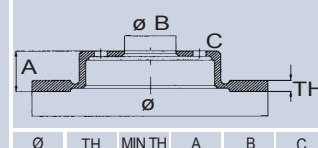

MAGNETI MARELLI

OPEL

Model	Engine	Year	Part No.	Notes	Ø	TH	MIN TH	A	B	C	Key
Kadett E	2.0i GSi (+ABS)	9.86→91	● 134175.4	(- ABS crown)	261	10	8	80,1	39,8	4	10
	2.0i GSi 16V	9.87→91	● 134152.4	✓	256	24	21	41	60	6	10
	2.0i GSi 16V	9.87→91	● 134175.4		261	10	8	80,1	39,8	4	10
	2.0i GT	87→91	● 134152.4	✓	256	24	21	41	60	6	10
	Diesel 1.6	9.84→89	● 134051.4	✓	236	12,5	9,7	41	60	6	11,5
	Diesel 1.6	9.84→89	● 134062.4	✓ (powerful braking system)	236	20	17	41	60	6	10
	Diesel 1.6 (+ABS)	9.84→89	● 134062.4	✓	236	20	17	41	60	6	10
	Diesel 1.7	88→91	● 134051.4	✓	236	12,5	9,7	41	60	6	11,5
	Diesel 1.7	88→91	● 134062.4	✓ (powerful braking system)	236	20	17	41	60	6	10
	Diesel 1.7 (+ABS)	88→91	● 134062.4	✓	236	20	17	41	60	6	10
	TD 1.5	88→91	● 134051.4	✓	236	12,5	9,7	41	60	6	11,5
	TD 1.5	88→91	● 134062.4	✓ (powerful braking system)	236	20	17	41	60	6	10
	TD 1.5 (+ABS)	88→91	● 134062.4	✓	236	20	17	41	60	6	10
Manta A		70→	● 134011.4	(ch.→51019912)	238	11	8	55,5	73	4	11
		→6.75	● 134021.4	(ch.51019913→)	246	12,5	9,7	55,5	73	4	10
Manta B	all models	7.75→88	● 134021.4		246	12,5	9,7	55,5	73	4	10
Meriva	1.4i 16V	04→	● 134432.4	✓	260	24	21	41	60	4	11
	1.4i 16V	04→	● 134345.4	✓	240	10	8	42	57	4	
	1.6i	03→	● 134432.4	✓	260	24	21	41	60	4	11
	1.6i	03→	● 134345.4	✓	240	10	8	42	57	4	
	1.6i 16V	03→	● 134472.E HC	✓	280	25	22	42	60	4	
	1.8i 16V	03→	● 134472.E HC	✓	280	25	22	42	60	4	
	TD 1.7 16V DTi (55 kW)	03→	● 134472.E HC	✓	280	25	22	42	60	4	
	TD 1.7 16V CDTi (74 kW)	03→	● 134322.4 HC		280	25	22	42	70	5	11
	TD 1.7 16V CDTi (74 kW)	03→	● 134355.4	✓	264	10	8	42	65	5	
Monterey	3.2i V6 (+ ABS)	92→8.97	● 104242.4		280	26	24,6	36	88	6	12
	3.5i V6 24V (UBS26) - ABS	9.97→99	● 104242.5		280	26	24,6	36	88	6	12
	3.5i V6 24V (UBS26) + ABS	9.97→99	● 104242.4		280	26	24,6	36	88	6	12
	TD 3.1 (+ ABS)	92→8.97	● 104242.4		280	26	24,6	36	88	6	12
	TD 3.0 DTi (UBS73) - ABS	9.97→99	● 104242.5		280	26	24,6	36	88	6	12
	TD 3.0 DTi (UBS73) + ABS	9.97→99	● 104242.4		280	26	24,6	36	88	6	12
	all models	84→86	● 134072.4	(ch.E1019586→)	271	22	19	59,4	94	5	10
Olympia		67→70	● 134011.4		238	11	8	55,5	73	4	11
Omega	1.8/i	8.89→92	● 134092.4	(ch.L1019855→)	258	24	21	58,4	70	5	10
	1.8/i (+ABS)	86→92	● 134092.4		258	24	21	58,4	70	5	10
	2.0i	86→93	● 134092.4		258	24	21	58,4	70	5	10
	2.4i	88→93	● 134092.4		258	24	21	58,4	70	5	10
	2.6i	9.90→93	● 134212.4 HC		296	28	25	58,3	70	5	10
	3.0i	9.90→93	● 134212.4 HC	(ch.M1000001→)	296	28	25	58,3	70	5	10
	3.0i 24V	9.89→93	● 134212.4 HC		296	28	25	58,3	70	5	10
	Diesel 2.3	8.89→93	● 134092.4	(ch.L1019855→)	258	24	21	58,4	70	5	10
	Diesel 2.3 (+ABS)	86→93	● 134092.4		258	24	21	58,4	70	5	10
	TD 2.3	8.89→93	● 134092.4	(ch.L1019855→)	258	24	21	58,4	70	5	10
	TD 2.3 (+ABS)	86→93	● 134092.4		258	24	21	58,4	70	5	10