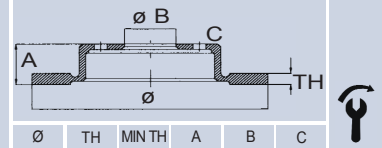

VAUXALL

Cavalier B	1.8	82→89	●	134051.4	V		236	12,5	9,7	41	60	6	11,5	
	2.0 (solid disc)	82→89	●	134051.4	V		236	12,5	9,7	41	60	6	11,5	
	2.0 (vented disc)	86→89	●	134062.4	V		236	20	17	41	60	6	10	
	2.0 SRi	87→89	●	134152.4	V		256	24	21	41	60	6	10	
	Diesel 1.6	82→89	●	134051.4	V		236	12,5	9,7	41	60	6	11,5	
Cavalier C	1.4	89→8.91	●	134051.4	V		236	12,5	9,7	41	60	6	11,5	
	1.4	9.91→92	●	134062.4	V	(ch.N1038530→ →N5000001→)	236	20	17	41	60	6	10	
	1.6	89→8.91	●	134051.4	V		236	12,5	9,7	41	60	6	11,5	
	1.6	9.91→95	●	134062.4	V	(ch.N1038530→ /N5000001→)	236	20	17	41	60	6	10	
	1.8	89→92	●	134051.4	V		236	12,5	9,7	41	60	6	11,5	
	1.8 (vented disc)	89→92	●	134152.4	V		256	24	21	41	60	6	10	
	1.8i	92→95	●	134192.E	V		256	20	17	41	60	6	10	
	2.0i (2WD/4WD)	89→95	●	134152.4	V		256	24	21	41	60	6	10	
	2.0i (2WD)	89→92	●	134175.4			261	10	8	80,1	39,8	4	10	
	2.0i (2WD)	92→95	●	134205.4	V		260	10	8	69,2	57	4	10	
	2.0i (4WD)	89→95	●	134185.4	V		270	10	8	77	57	4	10	
	2.0i 16V (2WD/4WD)	89→95	●	134152.4	V		256	24	21	41	60	6	10	
	2.0i 16V (2WD/4WD)	89→95	●	134185.4	V		270	10	8	77	57	4	10	
	2.0i 16V Turbo 4x4	9.92→95	●	134222.4	HC		284	24	21	41	70	7	12	
	2.0i 16V Turbo 4x4	9.92→95	●	134185.5	V		270	10	8	77	65,5	5	10	
	Diesel 1.7	89→8.91	●	134051.4	V		236	12,5	9,7	41	60	6	11,5	
	Diesel 1.7	9.91→95	●	134192.E	V	(ch.N1038530→ /N5000001→)	256	20	17	41	60	6	10	
	TD 1.7	89→8.91	●	134051.4	V		236	12,5	9,7	41	60	6	11,5	
	TD 1.7	9.91→95	●	134192.E	V	(ch.N1038530→ /N5000001→)	256	20	17	41	60	6	10	
	Chevette	1.2	75→84	●	134011.4			238	11	8	55,5	73	4	11
Corsa	1.2i	93→00	●	134051.4	V		236	12,5	9,7	41	60	6	11,5	
	1.4i 16V	94→00	●	134062.4	V		236	20	17	41	60	6	10	
	1.4iN	93→00	●	134051.4	V		236	12,5	9,7	41	60	6	11,5	
	1.4iSE	93→00	●	134062.4	V		236	20	17	41	60	6	10	
	1.6 16V GSi	93→00	●	134192.E	V		256	20	17	41	60	6	10	
	Diesel 1.5/1.7	93→00	●	134051.4	V		236	12,5	9,7	41	60	6	11,5	
	TD 1.5	93→00	●	134051.4	V		236	12,5	9,7	41	60	6	11,5	
	Corsa (II)	1.0i 12V (- ABS)	10.00→	●	134401.4	V		240	11	8	41	60	4	11
1.0i 12V (+ ABS)		10.00→	●	134412.4	V		240	20	17	41	60	4	11	
1.2i 16V (- ABS)		10.00→	●	134401.4	V		240	11	8	41	60	4	11	
1.2i 16V (+ ABS)		10.00→	●	134412.4	V		240	20	17	41	60	4	11	
1.4i 16V		10.00→	●	134432.4	V		260	24	21	41	60	4	11	
1.8i 16V		10.00→	●	134432.4	V		260	24	21	41	60	4	11	
1.8i 16V		10.00→	●	134535.4	V		240	10	8,2	40,8	57	4		
TD 1.3 16V CDTI		04→	●	134432.4	V		260	24	21	41	60	4	11	
TD 1.7 16V DI (48 kW)		10.00→	●	134412.4	V		240	20	17	41	60	4	11	
TD 1.7 16V DTI (55 kW)		10.00→	●	134432.4	V		260	24	21	41	60	4	11	
TD 1.7 16V CDTI (74 kW)		04→	●	134322.4	HC		280	25	22	42	70	5	11	
Frontera		2.0i	91→2.95	●	104062.4		(ch.→SV720102)	257	22	20,6	36	88	6	10