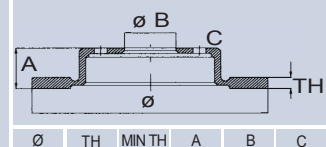

PEUGEOT

306	1.8i Automatic (74 kW)	5.97→03	•	136122.4	V		247	20,4	18,5	34,2	66	4	8,5	
	2.0i	93→96	•	109162.4	V		266	20,5	18,6	27,4	66	4	9	
	2.0i	93→96	•	109255.4	V		247	8	6	25,3	71	4	9	
	2.0i 16V	93→03	•	109162.4	V		266	20,5	18,6	27,4	66	4	9	
	2.0i 16V	93→03	•	109255.4	V		247	8	6	25,3	71	4	9	
	2.0i 16V GTI / S16 (120 kW)	96→03	•	109222.4	V		283	22	20	27,2	66	4	9	
	2.0i 16V GTI / S16 (120 kW)	96→03	•	109255.4	V		247	8	6	25,3	71	4	9	
	Diesel 1.9 (solid disc)	93→4.97	•	136081.4	V		247	10	8	34	66	4	8,5	
	Diesel 1.9 (vented disc)	93→4.97	•	136122.4	V		247	20,4	18,5	34,2	66	4	8,5	
	Diesel 1.9	5.97→03	•	136122.4	V		247	20,4	18,5	34,2	66	4	8,5	
	TD 1.9	93→99	•	136122.4	V		247	20,4	18,5	34,2	66	4	8,5	
	TD 2.0 HDi	99→03	•	136122.4	V		247	20,4	18,5	34,2	66	4	8,5	
	TD 2.0 HDi	99→03	•	109255.4	V		247	8	6	25,3	71	4	9	
306 Break	(- ABS / - 1.8 16V / - TD)	97→02	•	136122.4	V		247	20,4	18,5	34,2	66	4	8,5	
	(+ ABS)	97→02	•	109162.4	V		266	20,5	18,6	27,4	66	4	9	
	1.8i 16V	97→02	•	109162.4	V		266	20,5	18,6	27,4	66	4	9	
	TD 1.9	97→99	•	109162.4	V		266	20,5	18,6	27,4	66	4	9	
	TD 2.0 HDi	99→02	•	109162.4	V		266	20,5	18,6	27,4	66	4	9	
	+ rear disc	97→02	•	109255.4	V		247	8	6	25,3	71	4	9	
306 Cabrio	1.6i	94→03	•	136122.4	V		247	20,4	18,5	34,2	66	4	8,5	
	1.8i	94→03	•	136122.4	V		247	20,4	18,5	34,2	66	4	8,5	
	1.8i 16V	97→03	•	109162.4	V		266	20,5	18,6	27,4	66	4	9	
	1.8i 16V	97→03	•	109255.4	V		247	8	6	25,3	71	4	9	
	2.0i 16V	94→03	•	109162.4	V		266	20,5	18,6	27,4	66	4	9	
	2.0i 16V	94→03	•	109255.4	V		247	8	6	25,3	71	4	9	
307	1.4i	01→03	•	109282.4	V		266	22	20	34,2	66	4	9	
	1.4i 16V	04→	•	109282.4	V	(- ESP)	266	22	20	34,2	66	4	9	
	1.4i 16V	04→	•	109302.4	V	(+ ESP)	283	26	24	34,2	66	4	9	
	1.6i 16V	01→	•	109282.4	V	(- ESP)	266	22	20	34,2	66	4	9	
	1.6i 16V	01→	•	109302.4	V	(+ ESP)	283	26	24	34,2	66	4	9	
	2.0i 16V	01→	•	109302.4	V		283	26	24	34,2	66	4	9	
	TD 1.4 HDi	01→	•	109282.4	V		266	22	20	34,2	66	4	9	
	TD 1.6 16V HDi	04→	•	109282.4	V	(- ESP)	266	22	20	34,2	66	4	9	
	TD 1.6 16V HDi	04→	•	109302.4	V	(+ ESP)	283	26	24	34,2	66	4	9	
	TD 2.0 HDi (66/79 kW)	01→	•	109302.4	V		283	26	24	34,2	66	4	9	
307 CC	2.0i 16V (100 kW)	03→	•	109302.4	V		283	26	24	34,2	66	4	9	
307 S.W.	1.4i	02→03	•	109282.4	V		266	22	20	34,2	66	4	9	
	1.4i 16V	04→	•	109282.4	V	(- ESP)	266	22	20	34,2	66	4	9	
	1.4i 16V	04→	•	109302.4	V	(+ ESP)	283	26	24	34,2	66	4	9	
	1.6i 16V	02→	•	109302.4	V		283	26	24	34,2	66	4	9	
	2.0i 16V	02→	•	109302.4	V		283	26	24	34,2	66	4	9	
	TD 1.6 16V HDi	04→	•	109302.4	V		283	26	24	34,2	66	4	9	
	TD 2.0 HDi (66/79 kW)	02→	•	109302.4	V		283	26	24	34,2	66	4	9	
	309	all models (- GTI)	85→93	•	136081.4	V		247	10	8	34	66	4	8,5