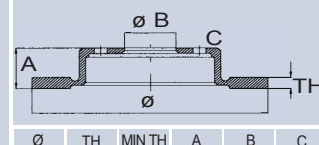

FIAT

Model	Year	Valve	Part No.	Valve	Ø	TH	MIN TH	A	B	C	Key	
Cinquecento 700/900i	92→98	●	115171.4	V	240	11	9,2	40	59	4	8,6	
Coupé	1.8i 16V	96→00	●	122062.4		284	22	20,2	39,4	59	4	9
	1.8i 16V	96→00	●	115171.4	V	240	11	9,2	40	59	4	8,6
	2.0i 16V	94→96	●	122062.4		284	22	20,2	39,4	59	4	9
	2.0i 16V	94→96	●	115171.4	V	240	11	9,2	40	59	4	8,6
	2.0i 16V Turbo	94→96	●	100202.F		284	22	20,2	43,5	59	4	9,5
	2.0i 16V Turbo	94→96	●	115171.4	V	240	11	9,2	40	59	4	8,6
	2.0i 20V	96→00	●	122062.4		284	22	20,2	39,4	59	4	9
	2.0i 20V	96→00	●	115171.4	V	240	11	9,2	40	59	4	8,6
	2.0i 20V Turbo	96→00	●	100242.5	PVT V	305	28	26	44,7	59	4	
	2.0i 20V Turbo	96→00	●	115171.4	V	240	11	9,2	40	59	4	8,6
Croma	1.6	85→9.88	●	115091.4	V	257	12	10,8	51,5	59	4	9,5
	1.6	10.88→92	●	115211.4	V	257	14	12,8	50,7	59	4	9,5
	1.6 (+ ABS)	85→9.88	●	122052.4	V	257	20	18,2	51,7	59	4	10
	1.6 (+ ABS)	10.88→92	●	115202.4	PVT V	257	22	20,2	50,7	59	4	9,5
	2.0 CHT/i.e.	85→9.88	●	115091.4	V	257	12	10,8	51,5	59	4	9,5
	2.0 CHT/i.e.	10.88→92	●	115211.4	V	257	14	12,8	50,7	59	4	9,5
	2.0 CHT/i.e. (+ ABS)	85→9.88	●	122052.4	V	257	20	18,2	51,7	59	4	10
	2.0 CHT/i.e. (+ ABS)	10.88→92	●	115202.4	PVT V	257	22	20,2	50,7	59	4	9,5
	2.0i	93→96	●	115202.4	PVT V	257	22	20,2	50,7	59	4	9,5
	2.0i 16V	93→96	●	115202.4	PVT V	257	22	20,2	50,7	59	4	9,5
	2.0i Turbo	85→9.88	●	122052.4	V	257	20	18,2	51,7	59	4	10
	2.0i Turbo	10.88→92	●	115202.4	PVT V	257	22	20,2	50,7	59	4	9,5
	2.0i Turbo	93→96	●	100202.F		284	22	20,2	43,5	59	4	9,5
	2.5i V6	93→96	●	100202.F		284	22	20,2	43,5	59	4	9,5
	Diesel 2.5	85→9.88	●	115091.4	V	257	12	10,8	51,5	59	4	9,5
	Diesel 2.5	10.88→92	●	115211.4	V	257	14	12,8	50,7	59	4	9,5
	Diesel 2.5 (+ ABS)	85→9.88	●	122052.4	V	257	20	18,2	51,7	59	4	10
	Diesel 2.5 (+ ABS)	10.88→92	●	115202.4	PVT V	257	22	20,2	50,7	59	4	9,5
	TD 1.9 i.d.	6.88→92	●	115211.4	V	257	14	12,8	50,7	59	4	9,5
	TD 1.9 i.d. (+ ABS)	6.88→92	●	115202.4	PVT V	257	22	20,2	50,7	59	4	9,5
	TD 1.9 i.d..	93→96	●	115202.4	PVT V	257	22	20,2	50,7	59	4	9,5
	TD 2.4	85→9.88	●	122052.4	V	257	20	18,2	51,7	59	4	10
TD 2.5	10.88→92	●	115202.4	PVT V	257	22	20,2	50,7	59	4	9,5	
TD 2.5	93→96	●	115202.4	PVT V	257	22	20,2	50,7	59	4	9,5	
all models	85→96	●	115115.4	V	251	10	9	50,5	59	4	9,5	
Croma 2005	1.8i 16V MPI	05→	●	134545.4	V	278	12	10	41,5	65	5	
	2.2i 16V MPI	05→	●	134545.4	V	278	12	10	41,5	65	5	
	1.9 MJT (88 kW)	05→	●	134545.4	V	278	12	10	41,5	65	5	
	1.9 16V MJT (110 kW)	05→	●	134556.4	V	292	20	18	41,5	65,5	5	
	2.4 20V MJT	05→	●	134556.4	V	292	20	18	41,5	65,5	5	
Doblò	1.2i	00→	●	115192.4	PVT V	257	20	18,2	40,5	59	4	8,6
	1.6i 16V	01→	●	115192.4	PVT V	257	20	18,2	40,5	59	4	8,6
	Diesel 1.9	00→03	●	115192.4	PVT V	257	20	18,2	40,5	59	4	8,6