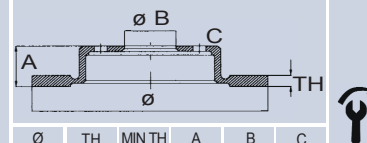

PEUGEOT

Partner	Diesel 1.9	10.02→	●	109282.4	V	266	22	20	34,2	66	4	9
	TD 2.0 HDi	00→9.02	●	109162.4	V	266	20,5	18,6	27,4	66	4	9
	TD 2.0 HDi	10.02→	●	109282.4	V	266	22	20	34,2	66	4	9
Ranch	1.4i (solid disc)	96→9.02	●	136191.4	V	266	13	11	27,2	66	4	9
	1.4i (vented disc)	96→9.02	●	109162.4	V	266	20,5	18,6	27,4	66	4	9
	1.4i	10.02→	●	109282.4	V	266	22	20	34,2	66	4	9
	1.6i 16V	01→9.02	●	109162.4	V	266	20,5	18,6	27,4	66	4	9
	1.6i 16V	10.02→	●	109282.4	V	266	22	20	34,2	66	4	9
	1.8i	97→01	●	109162.4	V	266	20,5	18,6	27,4	66	4	9
	Diesel 1.9	96→9.02	●	109162.4	V	266	20,5	18,6	27,4	66	4	9
	Diesel 1.9	10.02→	●	109282.4	V	266	22	20	34,2	66	4	9
	TD 2.0 HDi	00→9.02	●	109162.4	V	266	20,5	18,6	27,4	66	4	9
	TD 2.0 HDi	10.02→	●	109282.4	V	266	22	20	34,2	66	4	9

PEUGEOT Light Commercial

106	Van	92→04	●	136081.4	V	247	10	8	34	66	4	8,5
205	Van	83→94	●	136081.4	V	247	10	8	34	66	4	8,5
205 Fourgonnette	Diesel 1.8	94→96	●	136122.4	V (ATE system)	247	20,4	18,5	34,2	66	4	8,5
305	Van	83→88	●	136061.4	V	266	10	8	27	66	4	8,5
306	Van (- ABS)	93→03	●	136122.4	V	247	20,4	18,5	34,2	66	4	8,5
	Van (+ ABS)	93→03	●	109162.4	V	266	20,5	18,6	27,4	66	4	9
309	Van	85→93	●	136081.4	V	247	10	8	34	66	4	8,5
504	Pick-up	79→92	●	136031.4		273	12,7	10,7	43	76	4	8,5
Boxer (230)	270-310-320 (solid disc)	94→3.02	●	115241.4	V	280	18	15,9	65,5	73	5	16
	270-310-320 (vented disc)	94→3.02	●	115252.4	V	280	24	21,9	65,5	73	5	16
	270-310-320 + rear disc	01→3.02	●	115335.4	V	280	16	14,2	82	72	5	
	350 (1.8 t)	94→3.02	●	115262.4	V	300	24	21,9	65,5	80	5	18
	350 (1.8 t) + rear disc	01→3.02	●	115335.5	V	280	16	14,2	82	79	5	
Boxer (244)	290-330	4.02→	●	115352.4	PVT V	280	24	21,9	65,5	73	5	
	290-330	4.02→	●	115335.4	V	280	16	14,2	82	72	5	
	350 (1.8 t)	4.02→	●	115362.4	PVT V	300	24	21,9	65,5	80	5	
	350 (1.8 t)	4.02→	●	115335.5	V	280	16	14,2	82	79	5	
Expert	all models	95→03	●	115192.6	PVT (Bendix system)	257	20	18,2	40,5	59	5	
	all models	95→03	●	100212.F	PVT (Lucas/Girling system)	281	26	24,2	43,5	59	5	10
	1.9 Diesel	04→	●	115192.6	PVT	257	20	18,2	40,5	59	5	
	2.0 HDi 94 / 109	04→	●	122132.4	PVT	285	28	26	43,5	59	5	10
J5		81→5.84	●	115081.4	V (ch.→0154461)	256	13	11	61	72	5	11,5
		6.84→94	●	115101.4	V (ch.0154462→)	256	16	13,5	64	73	5	11,5
	1.8 t	87→94	●	115131.4	V	290	16	14,8	61	73	5	9,5
	TD	87→94	●	115131.4	V	290	16	14,8	61	73	5	9,5
J7		73→80	●	136071.4		280	14	12,6	55,5	112	5	11,5
J9		80→92	●	136071.4		280	14	12,6	55,5	112	5	11,5
Partner	1.4i (solid disc)	96→9.02	●	136191.4	V	266	13	11	27,2	66	4	9
	1.4i (vented disc)	96→9.02	●	109162.4	V	266	20,5	18,6	27,4	66	4	9