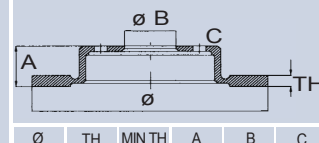

CITROËN

ZX	Turbodiesel 1.9	92→98	●	136122.4	V	247	20,4	18,5	34,2	66	4	8,5
	Turbodiesel 1.9	92→98	●	109255.4	V	247	20,4	6	25,3	71	4	9

CITROËN Light Commercial

Acadiane (AYU)		78→87	●	109021.4		244	7	5	47	86,7	6	7,5
Berlingo	1.4i (solid disc)	96→9.02	●	136191.4	V	266	13	11	27,2	66	4	9
Entreprise	1.4i (vented disc)	96→9.02	●	109162.4	V	266	20,5	18,6	27,4	66	4	9
	1.4i	10.02→	●	109282.4	V	266	22	20	34,2	66	4	9
	Diesel 1.9	96→9.02	●	109162.4	V	266	20,5	18,6	27,4	66	4	9
	Diesel 1.9	10.02→	●	109282.4	V	266	22	20	34,2	66	4	9
	TD 2.0 HDi	00→9.02	●	109162.4	V	266	20,5	18,6	27,4	66	4	9
	TD 2.0 HDi	10.02→	●	109282.4	V	266	22	20	34,2	66	4	9
	C 15	D	85→	●	136081.4	V	247	10	8	34	66	4
E		85→5.88	●	109091.4	(ch.→4195)	244	9	7	43,8	62	3	8,5
E		5.88→	●	136081.4	V (ch.4196→)	247	10	8	34	66	4	8,5
C 25		81→4.84	●	115081.4	V (ch.→155247)	256	13	11	61	72	5	11,5
		4.84→94	●	115101.4	V (ch.155248→)	256	16	13,5	64	73	5	11,5
	1.8 t. / TD	87→94	●	115131.4	V	290	16	14,8	61	73	5	9,5
C 32		74→79	●	115022.4		285	20	18	90,5	83	8	11,5
		74→79	●	115035.4		279	9	7	45	120	6	11,5
C 35		74→92	●	115022.4		285	20	18	90,5	83	8	11,5
		74→92	●	115035.4		279	9	7	45	120	6	11,5
Dispatch		95→03	●	115192.6	PVT	257	20	18,2	40,5	59	5	
Jumper (230)	27 - 31 (solid disc)	94→3.02	●	115241.4	V	280	18	15,9	65,5	73	5	16
	27 - 31 (vented disc)	94→3.02	●	115252.4	V	280	24	21,9	65,5	73	5	16
	27 - 31 + rear disc	01→3.02	●	115335.4	V	280	16	14,2	82	72	5	
	35 (1.8 t)	94→3.02	●	115262.4	V	300	24	21,9	65,5	80	5	18
	35 (1.8 t) + rear disc	01→3.02	●	115335.5	V	280	16	14,2	82	79	5	
Jumper (244)	29 - 33	4.02→	●	115352.4	PVT V	280	24	21,9	65,5	73	5	
	29 - 33	4.02→	●	115335.4	V	280	16	14,2	82	72	5	
	35 (1.8 t)	4.02→	●	115362.4	PVT V	300	24	21,9	65,5	80	5	
	35 (1.8 t)	4.02→	●	115335.5	V	280	16	14,2	82	79	5	
Jumpy	(0.8 t)	95→03	●	115192.6	PVT	257	20	18,2	40,5	59	5	
	(0.9 t)	95→03	●	100212.F	PVT	281	26	24,2	43,5	59	5	10
	1.9 Diesel	04→	●	115192.6	PVT	257	20	18,2	40,5	59	5	
	2.0 HDi 94 / 109	04→	●	122132.4	PVT	285	28	26	43,5	59	5	10
Relay (230) (UK)	1000/1400 (solid disc)	94→3.02	●	115241.4	V	280	18	15,9	65,5	73	5	16
	1000/1400 (vented disc)	94→3.02	●	115252.4	V	280	24	21,9	65,5	73	5	16
	1000/1400 + rear disc	01→3.02	●	115335.4	V	280	16	14,2	82	72	5	
	1800	94→3.02	●	115262.4	V	300	24	21,9	65,5	80	5	18
	1800 + rear disc	01→3.02	●	115335.5	V	280	16	14,2	82	79	5	
Relay (244) (UK)	1100/1500	4.02→	●	115352.4	PVT V	280	24	21,9	65,5	73	5	
Relay (244) (UK)	1100/1500	4.02→	●	115335.4	V	280	16	14,2	82	72	5	
	1800	4.02→	●	115362.4	PVT V	300	24	21,9	65,5	80	5	