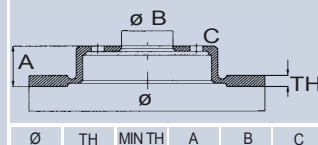

VOLKSWAGEN

Passat/ Variant (III)	Engine	Year	Code	Drive	ø	TH	MIN TH	A	B	C	TH	
1.8i 16V	4.88→92	•	158132.4	V	256	20	18	38,7	65	4	11	
1.8i 16V	4.88→92	•	158165.4		226	10	8	71,2	39,8	4	11	
1.8i Syncro G60 (4WD)	89→93	•	158192.4	V	280	22	20	39,2	65	4		
1.8i Syncro G60 (4WD)	89→93	•	158041.4	V	239	10	8	38,6	65	4	11	
2.0i (2WD)	90→96	•	158132.4	V	256	20	18	38,7	65	4	11	
2.0i (2WD)	90→96	•	158165.4		226	10	8	71,2	39,8	4	11	
2.0i 16V	8.88→93	•	158132.4	V	256	20	18	38,7	65	4	11	
2.0i 16V	8.88→93	•	158165.4		226	10	8	71,2	39,8	4	11	
2.0i 16V	94→96	•	158242.E HC	V	288	25	23	28,2	65	5		
2.0i 16V	94→96	•	158165.5		226	10	8	71,2	39,8	5	11	
2.0i Syncro (4WD)	90→96	•	158132.4	V	256	20	18	38,7	65	4	11	
2.0i Syncro (4WD)	90→96	•	158041.4	V	239	10	8	38,6	65	4	11	
2.8i VR6	92→10.93	•	158202.4 HC	V	280	22	20	28,2	65	5	11	
2.8i VR6	10.93→96	•	158242.E HC	V	288	25	23	28,2	65	5		
2.8i VR6	92→96	•	158165.5		226	10	8	71,2	39,8	5	11	
2.9i VR6 Syncro (4WD)	10.94→96	•	158242.E HC	V	288	25	23	28,2	65	5		
Diesel 1.9	89→93	•	158151.4	V	256	13	11	39,2	65	4	11	
TD 1.6	8.88→93	•	158151.4	V	256	13	11	39,2	65	4	11	
TD 1.9 (55 kW)	91→96	•	158151.4	V	256	13	11	39,2	65	4	11	
TD 1.9 TDi (66 kW)	10.93→96	•	158151.4	V	256	13	11	39,2	65	4	11	
TD 1.9 TDi (66 kW)+vented disc	95→96	•	158132.4	V	256	20	18	38,7	65	4	11	
TD 1.9 TDi (66 kW)+rear disc	95→96	•	158165.4		226	10	8	71,2	39,8	4	11	
TD 1.9 TDi (81 kW)	4.96→96	•	158202.4 HC	V	280	22	20	28,2	65	5	11	
TD 1.9 TDi (81 kW)	4.96→96	•	158165.5		226	10	8	71,2	39,8	5	11	
Passat/ Variant (IV)	1.6i	9.96→10.00	•	158342.4 HC		280	22	20	46,2	68	5	12
1.6i	11.00→05	•	101222.E HC		288	25	23	46,2	68	5	12	
1.8i 20V / Syncro	9.96→00	•	158342.4 HC		280	22	20	46,2	68	5	12	
1.8i 20V Turbo	9.96→	•	158352.4 HC	(ch.→3BX124107)	282,3	25	23	46,2	68	5		
1.8i 20V Turbo	→05	•	101222.E HC	(ch.3BX124108→)	288	25	23	46,2	68	5	12	
2.0i / 4motion (85 kW)	11.00→05	•	101222.E HC		288	25	23	46,2	68	5	12	
2.0i 20V (96 kW)	02→05	•	101222.E HC		288	25	23	46,2	68	5	12	
2.3i VR5 / Syncro	9.96→	•	158352.4 HC	(ch.→3BX124107)	282,3	25	23	46,2	68	5		
2.3i VR5 / Syncro	→10.00	•	101222.E HC	(ch.3BX124108→)	288	25	23	46,2	68	5	12	
2.3i V5 / 4motion	11.00→05	•	101382.E HC		312	25	23	46,2	68	10	12	
2.8i V6 / Syncro	9.96→	•	158352.4 HC	(ch.→3BX124107)	282,3	25	23	46,2	68	5		
2.8i V6 / Syncro	→10.00	•	101222.E HC	(ch.3BX124108→)	288	25	23	46,2	68	5	12	
2.8i V6 4motion	11.00→05	•	101382.E HC		312	25	23	46,2	68	10	12	
TD 1.9 TDi (66 kW)	9.96→00	•	158342.4 HC		280	22	20	46,2	68	5	12	
TD 1.9 TDi (81/85 kW)/ Syncro	9.96→	•	158352.4 HC	(ch.→3BX124107)	282,3	25	23	46,2	68	5		
TD 1.9 TDi (81/85 kW) / Syncro	→10.00	•	101222.E HC	(ch.3BX124108→)	288	25	23	46,2	68	5	12	
TD 1.9 TDi (74/96 kW) /4motion	11.00→05	•	101222.E HC		288	25	23	46,2	68	5	12	
TD 2.5 V6 TDi / Syncro	98→10.00	•	101222.E HC		288	25	23	46,2	68	5	12	
TD 2.5 V6 TDi / 4motion	11.00→05	•	101382.E HC		312	25	23	46,2	68	10	12	
all 2WD models	9.96→05	•	101215.4		245	10	8	63,9	68	5	11