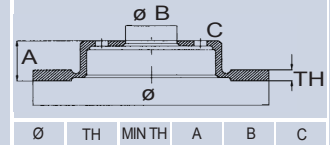

AUDI

Coupé	2.6E V6	8.92→4.95	•	101172.E HC PVT		280	22	20	56,2	68	4	11	
Quattro	2.6E V6	5.95→96	•	101232.E HC		276	25	23	56,2	68	4	11	
	2.6E V6	8.92→96	•	101065.4		245	10	8	39,7	68	4	11	
	2.8E V6	9.91→96	•	101232.E HC		276	25	23	56,2	68	4	11	
	2.8E V6	9.91→96	•	101065.4		245	10	8	39,7	68	4	11	
	Fox (USA)		8.77→79	•	158051.4	V	239	12	10	35	65	4	11
Quattro	119/147kW (Sport Quattro)	8.86→91	•	101112.4 HC	(ch.85H900401→)	276	25	23	46,2	68	5	11	
	all models (Sport Quattro)	80→91	•	101095.5		245	10	8	59,2	68	5	11	
S3	1.8i 20V Turbo	99→03	•	101302.E HC	V	312	25	23	34,2	65	5	12	
S4	2.7i V6 30V (195 kW)	97→00	•	101402.E HC PVT		321	30	28	46,2	68	10	12	
	2.7i V6 30V (195 kW)	97→00	•	101275.4		245	10	8	47,7	68	5		
S6	2.2i 20V Turbo	94→97	•	101362.E HC		314	30	28	59	68	10	12	
	4.2i V8 32V (213 kW)	94→97	•	101362.E HC		314	30	28	59	68	10	12	
	4.2i V8 40V (250 kW)	99→3.04	•	101402.E HC PVT		321	30	28	46,2	68	10	12	
S6 Plus	4.2i V8 32V (240 kW)	96→97	•	101392.E HC		323	30	28	59,2	68	10	12	
S8	4.2i V8 32V (250 kW)	96→6.99	•	101392.E HC		323	30	28	59,2	68	10	12	
	4.2i V8 40V (265 kW)	6.99→02	•	101422.E HC PVT		345	30	28	59,3	68	10	12	
TT	1.8i 20V Turbo (110/132 kW)	98→	•	101302.E HC	V	312	25	23	34,2	65	5	12	
	1.8i 20V Turbo (110/132 kW)	98→	•	158335.4	V	232	9	7	39,3	65	5	12	
TT Q.	1.8i 20V Turbo (132/165 kW)	98→	•	101302.E HC	V	312	25	23	34,2	65	5	12	
	1.8i 20V Turbo (132 kW)	98→	•	101315.4	V	239	9	7	33,4	65	5		

AUTOBIANCHI

A112	all models	69→86	•	115051.4		227	10,8	9	45,8	61,5	4	8,6
Y10	1.0-1.1 (Fire/Touring/4WD)	85→96	•	115051.4		227	10,8	9	45,8	61,5	4	8,6
	1.3i.e. GT/Elite	89→94	•	122041.4	V	240	12	10,8	46,5	59	4	8,6
	Selectronic	90→96	•	122041.4	V	240	12	10,8	46,5	59	4	8,6
	Turbo	85→89	•	122041.4	V	240	12	10,8	46,5	59	4	8,6

BEDFORD

Astra	1.3	82→92	•	134041.4	V	236	10	7	41	60	6	10	
Van	1.6	82→92	•	134051.4	V	236	12,5	9,7	41	60	6	11,5	
	Diesel 1.6	82→92	•	134051.4	V	236	12,5	9,7	41	60	6	11,5	
Astramax	1.3-1.4	85→90	•	134051.4	V	236	12,5	9,7	41	60	6	11,5	
	1.6	85→90	•	134062.4	V	236	20	17	41	60	6	10	
	Van	365 Diesel 1.6/1.7	85→90	•	134051.4	V	236	12,5	9,7	41	60	6	11,5
560 Diesel 1.6/1.7		85→90	•	134062.4	V	236	20	17	41	60	6	10	
Chevanne		76→82	•	134011.4		238	11	8	55,5	73	4	11	
Rascal	1.0 (99000 Series)	85→89	•	148011.4		215	10	8	33	86	4	9,5	

BMW

316/i	(E30)	82→91	•	106131.4	V	260	12,7	11,1	35,1	66	4	10
	(E30) + ABS	82→91	•	106142.E	V	260	22	20,4	35,1	66	4	9,5
	(E30) + ABS	82→91	•	106125.4	V	258	10	8,4	60,1	62	4	10