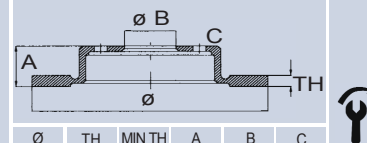

TOYOTA

Carina E	Diesel 2.0 (CT190)	93→98	•	152942.4	(+ powerful braking system)	255	28	27	49,2	55	5		
	TD 2.0	96→98	•	152942.4		255	28	27	49,2	55	5		
Celica	1.6i 16V (AT180)	9.89→8.91	•	152682.4		238	22	20	46,2	54	4	10,5	
	1.6i 16V (AT180)	8.91→93	•	152672.4		255	22	20	46	54	5	10,5	
	2.0i 16V (ST162) all models	8.85→89	•	152335.4		269	10	9	64,5	54	5	10,5	
	2.0i 16V T 4WD (ST185)	90→94	•	152812.4		277	25	23	46,2	54	5	10,5	
	2.0i 16V (ST182)	90→1.94	•	152672.4		255	22	20	46	54	5	10,5	
	2.0i 16V (ST182) GT	91→1.94	•	152812.4		277	25	23	46,2	54	5	10,5	
	2.0i 16V (ST182) all models	90→1.94	•	152335.4		269	10	9	64,5	54	5	10,5	
	2.0i 16V (ST202) GT	11.93→8.99	•	152992.4		275	28	26	49,5	55	5		
Corolla	1.3i 12V (EE90)	87→8.89	•	152391.4		238	12	11	48,2	54	4	10,5	
	1.3i 16V (EE101)	5.92→4.97	•	152742.4		255	22	20	48,2	55	4	10	
	1.3i 16V (EE111)	5.97→2.00	•	152742.4		255	22	20	48,2	55	4	10	
	1.6i 16V (AE92)	5.87→5.92	•	152415.4		242	9	8	36,4	54	4		
	1.6i 16V (AE101)	5.92→4.97	•	152742.4		255	22	20	48,2	55	4	10	
	1.6i 16V (AE111)	5.97→2.00	•	152742.4		255	22	20	48,2	55	4	10	
	1.8i 16V (AE102)	5.92→4.97	•	152742.4		255	22	20	48,2	55	4	10	
	1.8i 16V (AE115)	5.97→2.00	•	152742.4		255	22	20	48,2	55	4	10	
	Diesel 2.0 (CE100)	5.92→4.97	•	152742.4		255	22	20	48,2	55	4	10	
	Diesel 2.0 (CE110)	5.97→2.00	•	152742.4		255	22	20	48,2	55	4	10	
Corolla 4WD (Tercel)	1.6i 16V (AE95)	88→92	•	152415.4		242	9	8	36,4	54	4		
Corolla	1.6i 16V DOHC (AE82)	5.87→88	•	152415.4		242	9	8	36,4	54	4		
FX	1.6i 16V GTi (AE92)	89→92	•	152415.4		242	9	8	36,4	54	4		
Corolla GT	1.6i 16V (AE86)	8.83→87	•	152142.4		234	18	17	38	64	4	10,5	
Corolla GTi	1.6i 16V (AE92)	5.87→92	•	152415.4		242	9	8	36,4	54	4		
Corolla	1.3i 16V (EE111)	5.97→2.00	•	152742.4		255	22	20	48,2	55	4	10	
Wagon	1.6i 16V (AE92)	87→5.92	•	152415.4		242	9	8	36,4	54	4		
	1.6i 16V (AE111)	5.97→2.00	•	152742.4		255	22	20	48,2	55	4	10	
	1.8i 16V (AE115)	10.97→2.00	•	152742.4		255	22	20	48,2	55	4	10	
	Diesel 2.0 (CE110)	5.97→2.00	•	152742.4		255	22	20	48,2	55	4	10	
Corolla W. 4WD (Tercel)	1.6i 16V (AE95)	88→92	•	152415.4		242	9	8	36,4	54	4		
Funcruiser	2.0i 16V (SXA10/11)	94→6.00	•	152A92.4		302	18	16	46,2	62	5	10,5	
Land Cruiser	(BJ40/42/43/45/46)	8.80→85	•	152262.4		302	20	19	48	100	6	14,7	
	(FJ40/43/45)	8.80→85	•	152262.4		302	20	19	48	100	6	14,7	
	2.4 (RJ70/73)	90→96	•	152262.4		302	20	19	48	100	6	14,7	
	2.4D / TD (LJ70/73)	90→96	•	152262.4		302	20	19	48	100	6	14,7	
	3.0TD (KZJ70)	93→96	•	152262.4		302	20	19	48	100	6	14,7	
	3.4D / TD (BJ70/71/73/75)	11.84→90	•	152262.4		302	20	19	48	100	6	14,7	
	3.5D (PZJ70)	90→96	•	152262.4		302	20	19	48	100	6	14,7	
	4.0 (FJ70/73/75)	11.84→96	•	152262.4		302	20	19	48	100	6	14,7	
	4.2D (HZJ70)	90→96	•	152262.4		302	20	19	48	100	6	14,7	
	Land Cruiser 90/95	3.4i V6 24V (VZJ90/95)	5.96→	•	152A52.4		319	22	20	70,2	108	6	
	TD 3.0 (KZJ90/95)	5.96→	•	152A52.4		319	22	20	70,2	108	6		
Land Cruiser W.	3.4D (BJ60/61)	8.80→90	•	152262.4		302	20	19	48	100	6	14,7