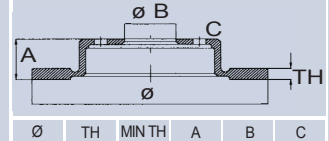

NISSAN

Primera	1.8i 16V (WP12)	3.02→	•	132882.4								
S.W.	2.0i 16V (W10)	90→3.98	•	132562.4								
	2.0i 16V (W10)	90→3.98	•	132615.7								
	2.0i 16V (WP11) 85/96/103 kW	4.98→2.02	•	132542.5								
	2.0i 16V (WP11) 85/96/103 kW	4.98→2.02	•	132875.4								
	2.0i 16V (WP12) 103 kW	3.02→	•	132882.4								
	Diesel / TD 2.0 (W10)	90→97	•	132562.4								
	TD 2.0 (WP11)	98→2.02	•	132542.5								
	TD 2.0 (WP11)	98→2.02	•	132875.4								
	1.9 dCi (WP12)	03→	•	132882.4								
	2.2 Di (WP12)	3.02→03	•	132882.4								
	2.2 16V dCi (WP12)	03→	•	132882.4								
	Serena	1.6i 16V	92→	•	132762.4	(Lucas/Girling system)						
2.0i 16V		92→	•	132762.4	(Lucas/Girling system)							
Diesel 2.0/2.3		92→	•	132762.4	(Lucas/Girling system)							
Skyline	(C210) TI	77→80	•	132021.4								
	(C210) Z16S/Z18/LD20	80→81	•	132021.4								
Stanza	1.4-1.6 (L710)	11.75→78	•	132021.4								
	1.4-1.6 (A10)	78→82	•	132021.4								
Stanza Wagon	1.6 (WPA10)	78→82	•	132021.4								
Sunny	120Y (B210)	11.75→77	•	132021.4								
	120Y (B310)	78→82	•	132021.4								
	140Y (B310)	78→82	•	132021.4								
	150Y (B310)	81→82	•	132021.4								
	1.4 (N14)	10.90→10.95	•	132332.4								
	1.4 (N14) + ABS	10.90→10.95	•	132715.4								
	1.6i (N14)	10.90→10.95	•	132332.4								
	Diesel 1.7 (B12/N13)	86→90	•	132332.4								
	Diesel 2.0 (N14)	10.90→10.95	•	132332.4								
Sunny	1.6i (B12/N13)	86→90	•	132332.4								
4WD	1.6i (N14)	10.90→10.95	•	132332.4								
Sunny	1.6i 16V (B12/N13)	87→89	•	132332.4								
GTI	2.0i 16V (N14)	90→95	•	132742.4								
Sunny GTI-R	2.0i 16V 4WD (N14)	90→95	•	132742.4								
Sunny	1.6i (B12) Eur.appl.	86→90	•	132332.4								
Wagon	1.6i 16V (Y10)	11.90→10.95	•	132332.4								
	Diesel 1.7 (B12) Eur.appl.	86→90	•	132332.4								
	Diesel 2.0 (Y10)	11.90→10.95	•	132332.4								
Terrano	2.4i (WD21)	87→97	•	132522.4								
	2.7D/TD (WD21)	87→97	•	132522.4								
	3.0i (WD21)	88→97	•	132522.4								
Terrano II	2.4i / 12V (R20)	93→02	•	132522.4								
	TD 2.7 (R20)	93→	•	132522.4								
Violet 140J/160J	1.4-1.6 (710)	11.75→78	•	132021.4