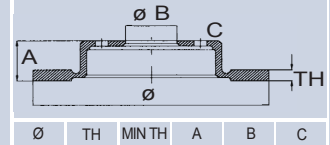

DODGE

Colt Vista	4WD	1991	●	130102.4		266	24	22,4	45	69	4	10
	4WD	84→89	●	130102.4		266	24	22,4	45	69	4	10

EAGLE

Summit	1.5	91→92	●	130342.4	(Mitsubishi motor)	236	18	16,4	34	86	4	10
	2 door	93→95	●	130371.4		234	13	11,4	45	64	4	
	4 door	93→95	●	130362.4		236	18	16,4	45	64	4	11
Talon	2WD (+ ABS)	1994	●	130332.4		256	24	22,4	45,1	69	5	
	all models	90→94	●	130255.5		265	10	8,4	49	90	5	10

FIAT

124	all models	66→82	● ●	115051.4		227	10,8	9	45,8	61,5	4	8,6
125	all models	67→78	● ●	115051.4		227	10,8	9	45,8	61,5	4	8,6
127	all models	71→87	●	115051.4		227	10,8	9	45,8	61,5	4	8,6
128	all models	69→85	●	115051.4		227	10,8	9	45,8	61,5	4	8,6
131	all models	74→85	●	115051.4		227	10,8	9	45,8	61,5	4	8,6
132	all models	72→76	● ●	115051.4		227	10,8	9	45,8	61,5	4	8,6
	all models	77→81	●	115041.4	V	251	11	9,5	51,5	61,8	4	8,6
850	Coupé/Spider/Sport	68→72	●	115051.4		227	10,8	9	45,8	61,5	4	8,6
	Special/Super	68→72	●	115051.4		227	10,8	9	45,8	61,5	4	8,6
Argenta	all models	81→86	●	115071.4	V	257	12	10,8	51,5	61,7	4	8,6
Barchetta	1.8i 16V	95→	●	115192.4	PVT V	257	20	18,2	40,5	59	4	8,6
	1.8i 16V	95→	●	115171.4	V	240	11	9,2	40	59	4	8,6
Brava	1.2i 16V (80)	98→02	●	115181.4		257	12	10,2	40,5	59	4	8,6
	1.4i 12V	95→98	●	115181.4		257	12	10,2	40,5	59	4	8,6
	1.6i 16V (100)	95→02	●	115181.4		257	12	10,2	40,5	59	4	8,6
	1.6i 16V Automatic (100)	96→02	●	115192.4		257	20	18,2	40,5	59	4	8,6
	1.8i 16V (115)	95→02	●	115192.4		257	20	18,2	40,5	59	4	8,6
	Diesel 1.9	95→97	●	115181.4		257	12	10,2	40,5	59	4	8,6
	TD 1.9 (75)	96→02	●	115181.4		257	12	10,2	40,5	59	4	8,6
	TD 1.9 (100)	96→98	●	115192.4		257	20	18,2	40,5	59	4	8,6
	TD 1.9 JTD (105)	98→02	●	115192.4		257	20	18,2	40,5	59	4	8,6
Bravo	1.2i 16V (80)	98→02	●	115181.4		257	12	10,2	40,5	59	4	8,6
	1.4i 12V	95→98	●	115181.4		257	12	10,2	40,5	59	4	8,6
	1.6i 16V (100)	95→02	●	115181.4		257	12	10,2	40,5	59	4	8,6
	1.6i 16V Automatic (100)	96→02	●	115192.4		257	20	18,2	40,5	59	4	8,6
	1.8i 16V GT (115)	95→02	●	115192.4		257	20	18,2	40,5	59	4	8,6
	2.0i 20V HGT (155)	95→00	●	100202.F		284	22	20,2	43,5	59	4	9,5
	2.0i 20V HGT (155)	95→00	●	115171.4	V	240	11	9,2	40	59	4	8,6
	Diesel 1.9	95→97	●	115181.4		257	12	10,2	40,5	59	4	8,6
	TD 1.9 (75)	96→02	●	115181.4		257	12	10,2	40,5	59	4	8,6
	TD 1.9 (100)	96→98	●	115192.4		257	20	18,2	40,5	59	4	8,6
TD 1.9 JTD (105)	98→02	●	115192.4		257	20	18,2	40,5	59	4	8,6	
Cinquecento	1.1i Sporting	11.94→98	●	115171.4	V	240	11	9,2	40	59	4	8,6