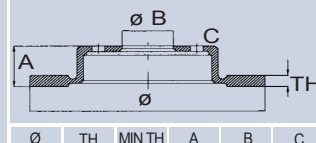

MERCEDES-BENZ

C 200 TD CDI	(W202)	9.97→4.00	•	128075.5	V	258	9	7,3	53,5	67	5	11
	(W203)	9.00→	•	128562.E	HC PVT V	288	25	22,4	46,5	67	5	11
	(W203)	9.00→	•	128325.4	V	278	9	7,3	53,6	67	5	
C 200 S.W.TD CDI	(T202)	9.97→3.01	•	128092.5	HC V	284	22	19,4	43,5	67	5	11
	(T202)	9.97→3.01	•	128325.4	V	278	9	7,3	53,6	67	5	
	(T203)	3.01→	•	128562.E	HC PVT V	288	25	22,4	46,5	67	5	11
C 220	(W202)	93→96	•	128092.5	HC V	284	22	19,4	43,5	67	5	11
	(W202)	93→96	•	128075.5	V	258	9	7,3	53,5	67	5	11
	(W202)	93→98	•	128271.4	V	284	12	10	43,5	67	5	11
Diesel	(W202)	93→98	•	128075.5	V	258	9	7,3	53,5	67	5	11
C 220 S.W. Diesel	(T202)	96→98	•	128092.5	HC V	284	22	19,4	43,5	67	5	11
	(T202)	96→98	•	128325.4	V	278	9	7,3	53,6	67	5	
C 220 TD CDI	(W202)	11.97→4.00	•	128092.5	HC V	284	22	19,4	43,5	67	5	11
	(W202)	11.97→4.00	•	128075.5	V	258	9	7,3	53,5	67	5	11
	(W203)	5.00→	•	128562.E	HC PVT V	288	25	22,4	46,5	67	5	11
	(W203)	5.00→	•	128325.4	V	278	9	7,3	53,6	67	5	
	(C203) Sportcoupé	3.01→	•	128562.E	HC PVT V	288	25	22,4	46,5	67	5	11
	(C203) Sportcoupé	3.01→	•	128325.4	V	278	9	7,3	53,6	67	5	
C 220 S.W. TD CDI	(T202)	11.97→3.01	•	128292.E	HC V	288	25	22,4	46,5	67	5	11
	(T202)	11.97→3.01	•	128325.4	V	278	9	7,3	53,6	67	5	
	(T203)	3.01→	•	128562.E	HC PVT V	288	25	22,4	46,5	67	5	11
C 230 Kompressor	(W202)	95→4.00	•	128292.E	HC V	288	25	22,4	46,5	67	5	11
	(W202)	95→4.00	•	128325.4	V	278	9	7,3	53,6	67	5	
	(C203) Sportcoupé	3.01→	•	128562.E	HC PVT V	288	25	22,4	46,5	67	5	11
C 230S.W. Kompressor	(T202)	96→3.01	•	128092.5	HC V	284	22	19,4	43,5	67	5	11
	(T202)	96→3.01	•	128325.4	V	278	9	7,3	53,6	67	5	
C 240	(W202)	97→4.00	•	128292.E	HC V	288	25	22,4	46,5	67	5	11
	(W202)	97→4.00	•	128325.4	V	278	9	7,3	53,6	67	5	
	(W203)	5.00→	•	128552.E	HC PVT V	300	28	25,4	46,5	67	5	
	(W203)	5.00→	•	128325.4	V	278	9	7,3	53,6	67	5	
	(T202) Station Wagon	97→3.01	•	128292.E	HC V	288	25	22,4	46,5	67	5	11
	(T202) Station Wagon	97→3.01	•	128325.4	V	278	9	7,3	53,6	67	5	
	(T203) Station Wagon	4.01→	•	128552.E	HC PVT V	300	28	25,4	46,5	67	5	
	(T203) Station Wagon	4.01→	•	128315.4	HC V	290	10	8,3	55,2	67	5	
C 250 Diesel	(W202)	93→95	•	128271.4	V	284	12	10	43,5	67	5	11
	(W202)	93→95	•	128075.5	V	258	9	7,3	53,5	67	5	11
C 250 TD	(W202)	95→4.00	•	128292.E	HC V	288	25	22,4	46,5	67	5	11
	(W202)	95→4.00	•	128325.4	V	278	9	7,3	53,6	67	5	
	(T202) Station Wagon	96→3.01	•	128292.E	HC V	288	25	22,4	46,5	67	5	11
	(T202) Station Wagon	96→3.01	•	128325.4	V	278	9	7,3	53,6	67	5	
C 270 CDI	(W203)	12.00→	•	128552.E	HC PVT V	300	28	25,4	46,5	67	5