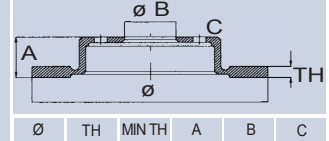

SEAT Light Commercial

Inca	1.6i	11.95→3.96	●	158151.4	V	256	13	11	39,2	65	4	11
	1.9 Diesel	11.95→3.96	●	158151.4	V	256	13	11	39,2	65	4	11
	all models	4.96→03	●	158132.4	V	256	20	18	38,7	65	4	11
Terra		87→95	●	115051.4		227	10,8	9	45,8	61,5	4	8,6

SKODA

Fabia	1.4i	00→	●	158312.4	HC	V	256	22	19	36,5	65	5	12
	1.4i 16V (55 kW)	00→	●	158312.4	HC	V	256	22	19	36,5	65	5	12
	1.4i 16V (74 kW)	00→	●	158312.4	HC	V	256	22	19	36,5	65	5	12
	1.4i 16V (74 kW)	00→	●	158335.4		V	232	9	7	39,3	65	5	12
	Diesel 1.9 SDi	00→	●	158312.4	HC	V	256	22	19	36,5	65	5	12
	TD1.9 TDi	00→	●	158312.4	HC	V	256	22	19	36,5	65	5	12
	TD 1.9 TDi	00→	●	158335.4		V	232	9	7	39,3	65	5	12
Favorit (135/136)	1.1-1.3/i	87→92	●	145031.4		V	236	12,7	11,4	45,6	62	4	7
	1.1-1.3/i	93→3.94	●	145041.4		V	236	12,7	11,4	48,6	62	4	
	1.3i	4.94→95	●	145031.5		V	236	12,7	11,4	45,6	62	4	7
Felicia	1.1-1.3i	10.94→01	●	145031.5		V	236	12,7	11,4	45,6	62	4	7
	1.6i	95→01	●	145031.5		V	236	12,7	11,4	45,6	62	4	7
	Diesel 1.9	95→01	●	145031.5		V	236	12,7	11,4	45,6	62	4	7
Felicia Combi/W.	1.3-1.6-1.9D	95→01	●	145031.5		V	236	12,7	11,4	45,6	62	4	7
Felicia Pick-up	1.3-1.6-1.9D	10.95→01	●	145031.5		V	236	12,7	11,4	45,6	62	4	7
Forman	1.3/i	90→92	●	145031.4		V	236	12,7	11,4	45,6	62	4	7
	1.3/i	93→3.94	●	145041.4		V	236	12,7	11,4	48,6	62	4	
	1.3i	4.94→95	●	145031.5		V	236	12,7	11,4	45,6	62	4	7
Octavia	1.6i	96→8.04	●	158312.4	HC	V	256	22	19	36,5	65	5	12
	1.8i 20V	96→8.04	●	158322.4	HC	V	280	22	19	36,5	65	5	12
	1.8i 20V	96→8.04	●	158335.4		V	232	9	7	39,3	65	5	12
	1.8i 20V Turbo (110 kW)	98→8.04	●	158302.4	HC	V	288	25	22	34,2	65	5	12
	1.8i 20V Turbo (110 kW)	98→8.04	●	158335.4		V	232	9	7	39,3	65	5	12
	1.8i 20V T (110 kW) 4x4	01→8.04	●	158302.4	HC	V	288	25	22	34,2	65	5	12
	1.8i 20V T (110 kW) 4x4	01→8.04	●	101315.4		V	239	9	7	33,4	65	5	
	1.8i 20V T RS (132 kW)	01→8.04	●	101302.E	HC	V	312	25	23	34,2	65	5	12
	2.0i	99→8.04	●	158322.4	HC	V	280	22	19	36,5	65	5	12
	2.0i	99→8.04	●	158335.4		V	232	9	7	39,3	65	5	12
	2.0i 4x4	01→8.04	●	158322.4	HC	V	280	22	19	36,5	65	5	12
	2.0i 4x4	01→8.04	●	101315.4		V	239	9	7	33,4	65	5	
	Diesel 1.9	96→8.04	●	158312.4	HC	V	256	22	19	36,5	65	5	12
	TD 1.9 TDi (66/74/81 kW)	96→8.04	●	158322.4	HC	V	280	22	19	36,5	65	5	12
	TD 1.9 TDi (66/74/81 kW)	96→8.04	●	158335.4		V	232	9	7	39,3	65	5	12
	TD 1.9 TDi (66/74 kW) 4x4	00→8.04	●	158322.4	HC	V	280	22	19	36,5	65	5	12
	TD 1.9 TDi (66/74 kW) 4x4	00→8.04	●	101315.4		V	239	9	7	33,4	65	5	
Octavia (II)	1.4i 16V	9.04→	●	101432.E	HC	V	280	22	19	49,5	65	5	
	1.6i	9.04→	●	101432.E	HC	V	280	22	19	49,5	65	5	
	1.6i 16V FSI	9.04→	●	101432.E	HC	V	280	22	19	49,5	65	5