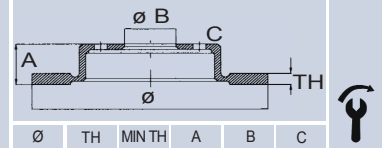

SUZUKI

Super	0.8 (DA21)	88→99	●	148011.4		215	10	8	33	86	4	9,5	
Carry	1.0 (DA21)	85→99	●	148011.4		215	10	8	33	86	4	9,5	
	1.0 (DA21) Typ2	88→99	●	148011.4		215	10	8	33	86	4	9,5	
	1.0 (SK410)	08.92→99	●	148011.4		215	10	8	33	86	4	9,5	
	Swift (SA 310)	1.0 (AA41/43-AB43)	84→88	●	148011.4		215	10	8	33	86	4	9,5
Swift (SA 413)	1.3 (GA/GL/GLX/GS)	84→88	●	148011.4		215	10	8	33	86	4	9,5	
Swift (SF310)	1.0i (AA/AB44)	89→91	●	148092.4	(+ vented disc)	231	17	15	50	64	4	8,5	
Swift (SF413)	1.0i (AA/AB44)	92→02	●	148092.4		231	17	15	50	64	4	8,5	
Swift (SF416)	1.3i (AA/AB/AF/AH35)	89→91	●	148092.4	(+ vented disc)	231	17	15	50	64	4	8,5	
	1.3i (AA/AB/AF/AH35)	92→02	●	148092.4		231	17	15	50	64	4	8,5	
	1.3i 16V GTI (AA34)	89→96	●	148062.4		250	18,5	16,5	47	64	4		
	1.3i 16V GTI (AA34)	89→96	●	148075.4		240	10	8	34	64	4		
	1.3i 4WD (AF35)	89→95	●	148092.4		231	17	15	50	64	4	8,5	
Vitara	1.6i 16V (AH14)	89→96	●	148062.4		250	18,5	16,5	47	64	4		
	1.6i 16V 4WD (AJ14)	90→95	●	148062.4		250	18,5	16,5	47	64	4		
Gran Vitar	1.6i (TA01)	88→97	●	148081.4		289	10	8	45,7	107	5	8,5	
	1.6i 16V (TD01) short body	91→97	●	148081.4		289	10	8	45,7	107	5	8,5	
	1.6i 16V (TD01) long body	91→97	●	148102.4		287	17	15	46	107	5		
Grand V. XL-7	1.6i 16V (FT / GT)	98→	●	148132.E HC		310	22	20	29	108,4	5		
	2.0i 16V (FT / GT)	98→	●	148132.E HC		310	22	20	29	108,4	5		
	2.5i V6 24V (FT / GT)	98→	●	148132.E HC		310	22	20	29	108,4	5		
	TD 2.0 TDI	98→02	●	148132.E HC		310	22	20	29	108,4	5		
	TD 2.0 HDI	01→	●	148132.E HC		310	22	20	29	108,4	5		
Wagon R+ (EM)	2.7i V6 24V (FT / GT)	01→	●	148132.E HC		310	22	20	29	108,4	5		
Wagon R+ (MM)	1.0i 16V (SR410)	98→00	●	119062.5		231	17	15	49	60	4		
X-90	1.2i 16V (SR412) 2WD/4WD	98→01	●	119062.5		231	17	15	49	60	4		
X-90	1.3i 16V 2WD/4WD	5.00→	●	134421.4	(+ solid disc)	247	12	10	44,2	60	4		
X-90	1.6i 16V	96→00	●	148081.4		289	10	8	45,7	107	5	8,5	

TALBOT

Samba	all models	81→86	●	109081.4		241	10	9	39,4	62	3	8
Tagora	2.2-2.3 DT	80→84	●	136031.4		273	12,7	10,7	43	76	4	8,5
	2.6 SX	80→84	●	136045.5		273	12	10,5	24,5	78,6	4	8,5

TALBOT Light Commercial

Express		81→5.84	●	115081.4	V (ch.→154461)	256	13	11	61	72	5	11,5
		6.84→/	●	115101.4	V (ch.154462→)	256	16	13,5	64	73	5	11,5
	1.8 Ton./Turbodiesel	87→/	●	115131.4	V	290	16	14,8	61	73	5	9,5

TOYOTA

4 Runner	2.7i 16V (RZN180/185)	96→	●	152A52.4		319	22	20	70,2	108	6	
	3.4i V6 24V (VZN185)	96→	●	152A52.4		319	22	20	70,2	108	6	
	TD 3.0	96→	●	152A52.4		319	22	20	70,2	108	6