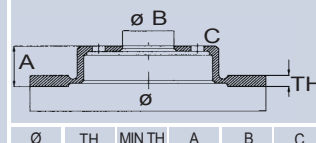

NISSAN

Micra (II)	TD 1.5 dCi (K12)	1.03→	●	132862.4				260	22	19,8	44	61	4	
Patrol	2.8 (160/260)	80→90	●	132192.4				295	20	18	29	104	6	13,5
	2.8 D/TD (260)	88→95	●	132192.4				295	20	18	29	104	6	13,5
	3.2 D (160)	80→90	●	132192.4				295	20	18	29	104	6	13,5
	3.2 TD (160/260)	83→88	●	132192.4				295	20	18	29	104	6	13,5
Patrol GR	2.8 TD (Y60)	88→6.97	●	132192.4				295	20	18	29	104	6	13,5
	4.2 TD (Y60)	88→6.97	●	132192.4				295	20	18	29	104	6	13,5
	4.2i (Y60)	88→6.97	●	132192.4				295	20	18	29	104	6	13,5
Prairie	2.0i (M11)	88→92	●	132562.4				257	22	20	49,2	68	4	10
Prairie	2.0i (M10)	86→88	●	132142.4				250	22	20	49,3	68	4	10
4WD	2.0i (M11)	88→92	●	132562.4				257	22	20	49,2	68	4	10
Primera	1.6i 16V (P10E)	90→8.94	●	132582.4				242	20	18	49,2	68	4	10
	1.6i 16V (P10E)	9.94→9.96	●	132562.4				257	22	20	49,2	68	4	10
	1.6i 16V (P11E)	10.96→9.99	●	132562.4				257	22	20	49,2	68	4	10
	1.6i 16V (P11E)	9.99→2.02	●	132542.5				280	22	20	49,2	68	4	10
	1.6i 16V (P11E)	9.00→	●	132875.4				278	10	9	45	68	4	
	1.8i 16V (P11E)	99→2.02	●	132542.5				280	22	20	49,2	68	4	10
	1.8i 16V (P11E)	9.99→	●	132875.4				278	10	9	45	68	4	
	2.0i 16V (P10E)	90→9.96	●	132562.4				257	22	20	49,2	68	4	10
	2.0i 16V (P10E)	90→9.96	●	132615.6				258	10	9	45	68	4	10
	2.0i 16V (P11E) 85/96 kW	10.96→9.99	●	132562.4				257	22	20	49,2	68	4	10
	2.0i 16V (P11E) 85/96 kW	10.96→9.99	●	132615.6				258	10	9	45	68	4	10
	2.0i 16V (P11E) 110 kW	10.96→9.99	●	132542.5				280	22	20	49,2	68	4	10
	2.0i 16V (P11E) 110 kW	10.96→9.99	●	132615.6				258	10	9	45	68	4	10
	2.0i 16V (P11E) 103 kW	9.99→2.02	●	132542.5				280	22	20	49,2	68	4	10
	2.0i 16V (P11E) 103 kW	9.99→	●	132875.4				278	10	9	45	68	4	
	Diesel 2.0 (P10E)	90→5.93	●	132582.4				242	20	18	49,2	68	4	10
	Diesel 2.0 (P10E)	6.93→9.96	●	132562.4				257	22	20	49,2	68	4	10
	TD 2.0 (P11E)	10.96→9.99	●	132562.4				257	22	20	49,2	68	4	10
	TD 2.0 (P11E)	9.99→2.02	●	132542.5				280	22	20	49,2	68	4	10
	1.6i 16V (P12)	3.02→	●	132882.4				280	28	26	49,3	68	5	
	1.8i 16V (P12)	3.02→	●	132882.4				280	28	26	49,3	68	5	
	2.0i 16V (P12) 103 kW	3.02→	●	132882.4				280	28	26	49,3	68	5	
	1.9 dCi (P12)	03→	●	132882.4				280	28	26	49,3	68	5	
2.2 Di (P12)	3.02→03	●	132882.4				280	28	26	49,3	68	5		
2.2 16V dCi (P12)	03→	●	132882.4				280	28	26	49,3	68	5		
Primera	2.0i 16V (P10E)	90→9.96	●	132562.4				257	22	20	49,2	68	4	10
GT	2.0i 16V (P10E)	90→9.96	●	132615.6				258	10	9	45	68	4	10
Primera S.W.	1.6 16V (W10)	90→3.98	●	132562.4				257	22	20	49,2	68	4	10
	1.6 16V (WP11)	4.98→2.02	●	132542.5				280	22	20	49,2	68	4	10
	1.6 16V (WP11)	4.98→2.02	●	132875.4				278	10	9	45	68	4	
	1.6i 16V (WP12)	3.02→	●	132882.4				280	28	26	49,3	68	5	
	1.8 16V (WP11)	98→2.02	●	132542.5				280	22	20	49,2	68	4	10
	1.8 16V (WP11)	98→2.02	●	132875.4				278	10	9	45	68	4