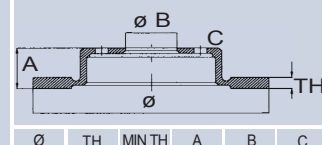

SAAB

9-3 (II)	1.9 16V TiD	04→	•	134556.4	V	(+ 16"/17" wheel)	292	20	18	41,5	65,5	5	
	2.2 16V TiD	9.02→	•	134462.E HC		(+ 15" wheel)	285	25	22	42	70	5	
	2.2 16V TiD	9.02→	•	134545.4	V	(+ 15" wheel)	278	12	10	41,5	65	5	
	2.2 16V TiD	9.02→	•	134452.E HC		(+ 16"/17" wheel)	302	28	25	45	70	5	
	2.2 16V TiD	9.02→	•	134556.4	V	(+ 16"/17" wheel)	292	20	18	41,5	65,5	5	
9-5 / S.W.	2.0i 16V T (110/140 kW)	97→	•	134262.4 HC			288	25	22	42	70	5	11,5
	2.3i 16V Turbo (125 kW)	97→	•	134262.4 HC			288	25	22	42	70	5	11,5
	2.3i 16V Turbo (162 kW)	03→	•	134522.4			308	25	22	42	70	5	
	2.3i 16V T Aero (169/184 kW)	99→	•	134522.4			308	25	22	42	70	5	
	3.0i V6 24V	98→01	•	134262.4 HC			288	25	22	42	70	5	11,5
	3.0i V6 24V	02→03	•	134522.4			308	25	22	42	70	5	
	TD 2.2 16V TiD	02→	•	134262.4 HC			288	25	22	42	70	5	11,5
	TD 3.0 V6 24V TiD	2001	•	134262.4 HC			288	25	22	42	70	5	11,5
	TD 3.0 V6 24V TiD	02→	•	134522.4			308	25	22	42	70	5	
	all models	97→	•	134285.5	V	(ch.→X3025751)	286	10	8	69,2	65,5	5	11,5
all models	→	•	143105.4	V	(ch.X3025752→)	286	10	8	69	65,5	5	11,5	
99	1.7-1.9-2.0	68→74	•	143021.4	V		269	10,5	9,5	66	86	4	12
	2.0/i	82→87	•	143041.4	V	(ch.C6010842→)	280	12,7	11,7	65,5	86	4	
	2.0i Turbo	82→87	•	143041.4	V	(ch.C6010842→)	280	12,7	11,7	65,5	86	4	
	all models	75→87	•	143021.4	V		269	10,5	9,5	66	86	4	12

SEAT

124/1430		68→80	•	115051.4			227	10,8	9	45,8	61,5	4	8,6
127/Fura		72→86	•	115051.4			227	10,8	9	45,8	61,5	4	8,6
131		75→85	•	115051.4			227	10,8	9	45,8	61,5	4	8,6
850	S/E	68→77	•	115051.4			227	10,8	9	45,8	61,5	4	8,6
Alhambra	1.8i 20V Turbo	97→	•	158282.4		(ch.→7M-Z1530756)	288	25	21	55,3	68,2	5	
	1.8i 20V Turbo	97→	•	158295.4		(ch.→7M-Z1530756)	268	10	8	45,7	68,2	5	
	1.8i 20V Turbo	→	•	158405.4		(ch.7M-Z2500001→)	294	13,5	11,5	41,2	68	5	
	2.0i	96→	•	158282.4		(ch.→7M-Z1530756)	288	25	21	55,3	68,2	5	
	2.0i	96→	•	158295.4			268	10	8	45,7	68,2	5	
	2.8i V6 24V	00→	•	158405.4			294	13,5	11,5	41,2	68	5	
	TD 1.9 TDI (66 kW)	96→	•	158282.4		(ch.→7M-Z1530756)	288	25	21	55,3	68,2	5	
	TD 1.9 TDI (66 kW)	96→	•	158295.4			268	10	8	45,7	68,2	5	
	TD 1.9 TDI (81 kW)	96→6.00	•	158282.4			288	25	21	55,3	68,2	5	
	TD 1.9 TDI (81 kW)	96→6.00	•	158295.4			268	10	8	45,7	68,2	5	
	TD 1.9 TDI (85 kW)	6.00→	•	158282.4		(ch.→7M-Z1530756)	288	25	21	55,3	68,2	5	
	TD 1.9 TDI (85 kW)	6.00→	•	158295.4			268	10	8	45,7	68,2	5	
	TD 1.9 TDI (85 kW) 4motion	01→	•	158405.4			294	13,5	11,5	41,2	68	5	
	TD 1.9 TDI (96 kW)	02→	•	158405.4			294	13,5	11,5	41,2	68	5	
Altea	1.6i	04→	•	101432.E HC	V		280	22	19	49,5	65	5	
	2.0i 16V FSI	04→	•	158432.4	V		288	25	22	49,5	65	5	
	1.9 TDI	04→	•	101432.E HC	V		280	22	19	49,5	65	5	
	2.0 16V TDI	04→	•	158432.4	V		288	25	22	49,5	65	5