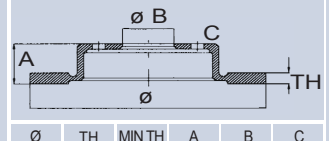

HYUNDAI

Getz	1.1i 12V (+ ABS)	02→	●	111222.E	HC	256	19	17	48	62,2	4	
	1.3i 12V (+ ABS)	02→	●	111222.E	HC	256	19	17	48	62,2	4	
	1.6i 16V (+ ABS)	02→	●	111222.E	HC	256	19	17	48	62,2	4	
	TD 1.5 12V CRDi (+ ABS)	03→	●	111222.E	HC	256	19	17	48	62,2	4	
Lantra	1.5i 12V (+ ABS)	97→3.98	●	118052.4		257	22	20	34	86	4	11
	1.5i 12V (+ ABS)	97→5.00	●	118085.4		258	10	8	40,3	76	4	
Lantra / Elantra	1.6i/16V	91→3.98	●	118052.4		257	22	20	34	86	4	11
	1.6i 16V	6.00→	●	111242.4		257	24	22,4	45,7	69	4	
	1.8i 16V	92→3.98	●	118052.4		257	22	20	34	86	4	11
	1.8i 16V	6.00→	●	111242.4		257	24	22,4	45,7	69	4	
	2.0i 16V	96→3.98	●	118052.4		257	22	20	34	86	4	11
	2.0i 16V	6.00→	●	111242.4		257	24	22,4	45,7	69	4	
	Diesel 1.9	97→3.98	●	118052.4		257	22	20	34	86	4	11
	2.0 16V CRDi	01→	●	111242.4		257	24	22,4	45,7	69	4	
	all models (+ ABS)	91→5.00	●	118085.4		258	10	8	40,3	76	4	
Matrix	1.6i 16V	01→	●	111242.4		257	24	22,4	45,7	69	4	
	1.8i 16V	01→	●	111242.4		257	24	22,4	45,7	69	4	
	1.5 12V CRDi	01→	●	111242.4		257	24	22,4	45,7	69	4	
Pony Excel	1.3-1.5/i (MU)	89→94	●	118032.4		242	19	17,7	40,5	86	4	11
Santa Fe	2.0i 16V	01→	●	111202.4		276	26	24,4	47	69	5	
	2.0 16V CRDi	01→	●	111202.4	(+ 15" wheel)	276	26	24,4	47	69	5	
Santamo	2.0i 16V (- ABS)	99→03	●	130332.6		256	24	22,4	45,1	69	4	10
2WD/4WD	2.0i 16V (+ ABS)	99→03	●	130332.7		256	24	22,4	45,5	69	4	10
Scoupe	1.5i	89→96	●	118032.4		242	19	17,7	40,5	86	4	11
Sonata	all models	89→93	●	118012.4		257	22	20	45	69	4	11
Sonata Sonica	all models	94→6.98	●	118012.4		257	22	20	45	69	4	11
Stellar	1.4-1.6-2.0 (solid disc)	84→90	●	117031.4		247,5	12,7	11,4	26,8	68,4	4	10,5
Trajet	2.0i 16V	00→	●	111202.4		276	26	24,4	47	69	5	
	2.0 16V CRDi	01→	●	111202.4		276	26	24,4	47	69	5	

HYUNDAI Light Commercial

H-100	2.4 / Diesel 2.5 (HY)	93→	●	118062.4	(- Truck / Pick-up)	253	20	18,4	28,6	84	5	
H-150	Diesel 2.5 (HY/short body)	94→	●	118062.4		253	20	18,4	28,6	84	5	
Satellite	2.4 / Diesel 2.5 (KMJ/HY)	94→	●	118062.4		253	20	18,4	28,6	84	5	

INNOCENTI

Elba	all models	91→97	●	122041.4	V	240	12	10,8	46,5	59	4	8,6
Koral	45-55	90→92	●	115051.4		227	10,8	9	45,8	61,5	4	8,6
Mille	all models	94→97	●	122041.4	V	240	12	10,8	46,5	59	4	8,6

ISUZU

Campo	2.3 (TFR/TFS)	88→91	●	104062.4		257	22	20,6	36	88	6	10
	Diesel 2.2/2.5 (TFR/TFS)	88→91	●	104062.4		257	22	20,6	36	88	6	10
HOLDEN (ARL)	KB Pick-up 2.6 (2WD+4WD)	8.88→91	●	104062.4		257	22	20,6	36	88	6	10