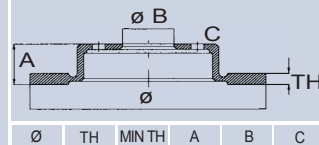

RENAULT

Safrane	3.0i V6 Quadra (B544)	92→9.96	●	140302.F	HC	V	(- Biturbo model)	280	24	21,8	44	61	5	8
	3.0i V6 Quadra (B544)	92→9.96	●	140265.6				265	10,5	9,5	44,4	61	5	8
	TD 2.1 (B546)	92→9.96	●	140252.4	HC	V		262	22	19,8	44	61	4	8
	TD 2.1 (B546) + rear disc	92→9.96	●	140265.4		V		265	10,5	9,5	44,4	66	4	8
	TD 2.5 (B548)	92→5.94	●	140252.5	HC	V	(ch.→S16989)	262	22	19,8	44	61	5	8
	TD 2.5 (B548)	6.94→9.96	●	140302.F	HC	V	(ch.S16990→)	280	24	21,8	44	61	5	8
	TD 2.5 (B548) Automatic	93→9.96	●	140302.F	HC	V		280	24	21,8	44	61	5	8
	TD 2.5 (B548) all models	92→9.96	●	140265.5		V		265	10,5	9,5	44,4	66	5	8
Safrane (II)	2.0i 16V (B54L)	10.96→00	●	140252.5	HC	V		262	22	19,8	44	61	5	8
	2.5i 20V (B54F)	10.96→00	●	140302.F	HC	V		280	24	21,8	44	61	5	8
	3.0i V6 (B54M)	10.96→00	●	140302.F	HC	V		280	24	21,8	44	61	5	8
	TD 2.2 12V (B54G)	10.96→00	●	140302.F	HC	V		280	24	21,8	44	61	5	8
	all models	10.96→00	●	140265.5		V		265	10,5	9,5	44,4	66	5	8
Scénic	1.4i 16V	9.99→5.03	●	140302.E	HC	V		280	24	21,8	44	61	4	
	1.6i 16V	9.99→5.03	●	140302.E	HC	V		280	24	21,8	44	61	4	
	2.0i 16V (JA1B)	9.99→5.03	●	140302.E	HC	V		280	24	21,8	44	61	4	
	2.0i 16V (JAOC)	9.99→5.03	●	140302.F	HC	V		280	24	21,8	44	61	5	8
	TD 1.9 dCi	9.99→5.03	●	140302.E	HC	V		280	24	21,8	44	61	4	
	TD 1.9 dTi (59/72 kW)	9.99→5.03	●	140302.E	HC	V		280	24	21,8	44	61	4	
Scénic (II)	all models	6.03→	●	140302.E	HC	V	(+ 280mm disc)	280	24	21,8	44	61	4	
Scénic	2.0i 16V (JAOC)	00→5.03	●	140302.F	HC	V		280	24	21,8	44	61	5	8
RX4	TD 1.9 dCi (JA1F/JAO5)	00→5.03	●	140302.F	HC	V		280	24	21,8	44	61	5	8
	all models	00→5.03	●	140265.7		V		265	10,5	9,5	44,3	61	5	8
Twingo		93→8.98	●	140091.4		V		238	8	7	41	61	4	8
		9.98→8.00	●	140081.4		V		238	12	10,5	41	61	4	8,5
	Automatic	96→8.00	●	140081.4		V		238	12	10,5	41	61	4	8,5
	1.2i	9.00→	●	140232.4	PVT	V		259	20,6	17,7	41	61	4	9
	1.2i 16V	01→		140232.4	PVT	V		259	20,6	17,7	41	61	4	9

RENAULT Light Commercial

Clio Van	1.1	90→92	●	140091.4		V		238	8	7	41	61	4	8
	1.1	92→98	●	140081.4		V		238	12	10,5	41	61	4	8,5
	1.2 /i	90→98	●	140081.4		V		238	12	10,5	41	61	4	8,5
	Diesel 1.9	90→93	●	140081.4		V		238	12	10,5	41	61	4	8,5
	Diesel 1.9	94→98	●	140132.4		V		238	20	17,7	41	61	4	8
Clio Van (II)	1.2i (SBOA)	99→	●	140081.4		V		238	12	10,5	41	61	4	8,5
	1.2i (SBOA) + ABS	99→	●	140132.4		V		238	20	17,7	41	61	4	8
	Diesel 1.9 (SBOE)	99→	●	140132.4		V		238	20	17,7	41	61	4	8
	Diesel 1.9 (SBOE) + ABS	99→	●	140232.4	PVT	V		259	20,6	17,7	41	61	4	9
Express	0.9 (F400)	85→90	●	140091.4		V		238	8	7	41	61	4	8
/ Rapid	1.1 (F401)	85→88	●	140091.4		V		238	8	7	41	61	4	8
	1.1 (F401)	6.88→91	●	140081.4		V		238	12	10,5	41	61	4	8,5
	1.2	91→98	●	140081.4		V		238	12	10,5	41	61	4	8,5
	1.4/i (F402/407)	85→98	●	140081.4		V		238	12	10,5	41	61	4	8,5