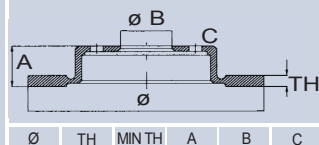

OPEL

Vectra C	2.0 16V DTI	4.02→	●	134462.E HC		285	25	22	42	70	5	
	2.0 16V DTI GTS	4.02→	●	134462.E HC		285	25	22	42	70	5	
	2.2 16V DTI	4.02→	●	134462.E HC		285	25	22	42	70	5	
	2.2 16V DTI GTS	4.02→	●	134462.E HC		285	25	22	42	70	5	
	3.0 V6 24V CDTI	03→	●	134452.E HC	(ch.→31070293/→38047797)	302	28	25	45	70	5	
	3.0 V6 24V CDTI	→	●	134482.E HC	(ch.31070294→/38047798→)	314	28	25	45,2	70	5	
	3.0 V6 24V CDTI GTS	03→	●	134452.E HC	(ch.→31070293/→38047797)	302	28	25	45	70	5	
	3.0 V6 24V CDTI GTS	→	●	134482.E HC	(ch.31070294→/38047798→)	314	28	25	45,2	70	5	
Vectra C (Sedan/S.W.)	1.6i 16V	04→	●	134545.4	V	278	12	10	41,5	65	5	
	1.8i 16V	4.02→	●	134545.4	V	278	12	10	41,5	65	5	
	2.2i 16V (108 / 114 kW)	4.02→	●	134545.4	V	278	12	10	41,5	65	5	
	2.0i 16V Turbo	03→	●	134556.4	V	292	20	18	41,5	65,5	5	
	3.2i V6 24V	02→	●	134556.4	V	292	20	18	41,5	65,5	5	
	1.9 8V CDTI	04→	●	134545.4	V	278	12	10	41,5	65	5	
	1.9 16V CDTI	04→	●	134545.4	V	278	12	10	41,5	65	5	
	2.0 16V DTI	4.02→	●	134545.4	V	278	12	10	41,5	65	5	
	2.2 16V DTI	4.02→	●	134545.4	V	278	12	10	41,5	65	5	
	3.0 V6 24V CDTI	03→	●	134556.4	V	292	20	18	41,5	65,5	5	
Vectra C GTS	1.8i 16V	4.02→	●	134545.4	V	278	12	10	41,5	65	5	
	2.0i 16V Turbo	03→	●	134556.4	V	292	20	18	41,5	65,5	5	
	2.2i 16V (108 / 114 kW)	4.02→	●	134545.4	V	278	12	10	41,5	65	5	
	3.2i V6 24V	02→	●	134556.4	V	292	20	18	41,5	65,5	5	
	1.9 8V CDTI	04→	●	134545.4	V	278	12	10	41,5	65	5	
	1.9 16V CDTI	04→	●	134545.4	V	278	12	10	41,5	65	5	
	2.0 16V DTI	4.02→	●	134545.4	V	278	12	10	41,5	65	5	
	2.2 16V DTI	4.02→	●	134545.4	V	278	12	10	41,5	65	5	
3.0 V6 24V CDTI	03→	●	134556.4	V	292	20	18	41,5	65,5	5		
Zafira	1.6i 16V	99→	●	134322.4 HC		280	25	22	42	70	5	11
	1.8i 16V	99→	●	134322.4 HC		280	25	22	42	70	5	11
	2.0i 16V OPC	01→	●	134522.4		308	25	22	42	70	5	
	2.2i 16V	00→	●	134322.4 HC		280	25	22	42	70	5	11
	TD 2.0 16V DI / DTI	99→	●	134322.4 HC		280	25	22	42	70	5	11
	TD 2.2 16V DTI	02→	●	134322.4 HC		280	25	22	42	70	5	11
	all models + rear disc	99→	●	134355.4	V	264	10	8	42	65	5	

OPEL Light Commercial

Astra-Van	all models	9.98→04	●	134312.4	V	256	24	21	41	60	4	11
	all models (+ ABS)	9.98→04	●	134345.4	V	240	10	8	42	57	4	
Campo	all models (TFR/TFS)	92→9.96	●	104062.4		257	22	20,6	36	88	6	10
	2.5 TDi (TFR/TFS)	10.96→	●	104062.4		257	22	20,6	36	88	6	10
	3.1 TDi (TFR/TFS)	10.96→	●	104062.4		257	22	20,6	36	88	6	10
Combo	1.2 - 1.4	93→10.01	●	134062.4	V	236	20	17	41	60	6	10
	Diesel 1.7	93→10.01	●	134062.4	V	236	20	17	41	60	6	10
	1.6i	10.01→	●	134432.4	V	260	24	21	41	60	4	11