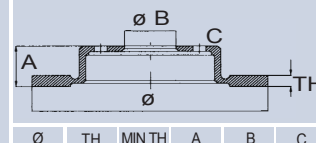

**MAGNETI
MARELLI**

SEAT

Leon	TD 1.9 TDI (96 kW)	01→	•	158302.4 HC	V	288	25	22	34,2	65	5	12
	TD 1.9 TDI (110 kW) 2WD	01→	•	158302.4 HC	V	288	25	22	34,2	65	5	12
	all models (- 2.8 V6/ - 4WD)	00→		• 158335.4	V	232	9	7	39,3	65	5	12
Leon (II)	all models	9.05→		• 158465.4	V	255	10	7	51,3	65	5	
Malaga	1.2	85→91	•	115051.4		227	10,8	9	45,8	61,5	4	8,6
	1.5 (63 kW)	85→91	•	115051.4		227	10,8	9	45,8	61,5	4	8,6
	1.5 / i (66 kW)	85→91	•	115041.4	V	251	11	9,5	51,5	61,8	4	8,6
	1.5i (74 kW)	87→91	•	144012.4		251	20	18	45,8	61	4	11
	Diesel 1.7	85→91	•	115051.4		227	10,8	9	45,8	61,5	4	8,6
Marbella	all models	86→99	•	115051.4		227	10,8	9	45,8	61,5	4	8,6
Panda	all models	80→86	•	115051.4		227	10,8	9	45,8	61,5	4	8,6
Ritmo		78→88	•	115051.4		227	10,8	9	45,8	61,5	4	8,6
Ronda	1.2-1.6	82→5.84	•	115051.4		227	10,8	9	45,8	61,5	4	8,6
	1.2-1.5 (Porsche engine)	5.84→87	•	115041.4	V	251	11	9,5	51,5	61,8	4	8,6
	Diesel 1.7	83→5.84	•	115051.4		227	10,8	9	45,8	61,5	4	8,6
	Diesel 1.7	5.84→87	•	115041.4	V	251	11	9,5	51,5	61,8	4	8,6
Toledo	(+ ABS)	91→98	•	158165.4		226	10	8	71,2	39,8	4	11
	1.6/i	91→98	•	158051.4	V	239	12	10	35	65	4	11
	1.8i	91→98	•	158051.4	V	239	12	10	35	65	4	11
	1.8i 16V	91→98	•	158132.4	V	256	20	18	38,7	65	4	11
	1.8i 16V	91→98	•	158165.4		226	10	8	71,2	39,8	4	11
	2.0i	91→98	•	158132.4	V	256	20	18	38,7	65	4	11
	2.0i	91→98	•	158165.4		226	10	8	71,2	39,8	4	11
	2.0i 16V	94→98	•	158202.4 HC	V	280	22	20	28,2	65	5	11
	2.0i 16V	94→98	•	158165.5		226	10	8	71,2	39,8	5	11
	Diesel 1.9	91→98	•	158051.4	V	239	12	10	35	65	4	11
	TD 1.9 (55 kW)	91→97	•	158051.4	V	239	12	10	35	65	4	11
	TD 1.9 TDI (66 kW)	95→98	•	158151.4	V	256	13	11	39,2	65	4	11
	TD 1.9. TDI (+ vented disc)	96→98	•	158132.4	V	256	20	18	38,7	65	4	11
Toledo (II)	1.6i	99→11.04	•	158312.4 HC	V	256	22	19	36,5	65	5	12
	1.8i 20V	99→11.04	•	158322.4 HC	V	280	22	19	36,5	65	5	12
	1.8i 20V Turbo	01→11.04	•	158302.4 HC	V	288	25	22	34,2	65	5	12
	2.3i V5 / 20V	99→11.04	•	158302.4 HC	V	288	25	22	34,2	65	5	12
	TD 1.9 TDI (66/81 kW)	99→11.04	•	158322.4 HC	V	280	22	19	36,5	65	5	12
	TD 1.9 TDI (96/110 kW)	00→11.04	•	158302.4 HC	V	288	25	22	34,2	65	5	12
	all models	99→11.04		• 158335.4	V	232	9	7	39,3	65	5	12
Toledo (III)	1.6i	12.04→	•	101432.E HC	V	280	22	19	49,5	65	5	
	2.0i 16V FSI	12.04→	•	158432.4	V	288	25	22	49,5	65	5	
	1.9 TDI	12.04→	•	101432.E HC	V	280	22	19	49,5	65	5	
	2.0 16V TDI	12.04→	•	158432.4	V	288	25	22	49,5	65	5	
	all models	12.04→		• 158465.4	V	255	10	7	51,3	65	5	

SEAT Light Commercial

Inca	1.4i	11.95→3.96	•	158151.4	V	256	13	11	39,2	65	4	11