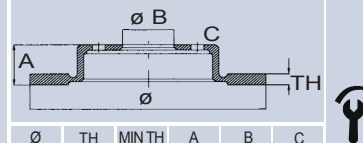

LANCIA

Thema	TD 2.5 / S.W.	10.88→94	●	115115.4	V	251	10	9	50,5	59	4	9,5
Thesis	2.0i 20V Turbo	02→	●	122122.4	PVT	305	28	26	44,7	59	5	
	2.4i 20V	02→	●	122122.4	PVT	305	28	26	44,7	59	5	
	3.0i V6 24V	02→	●	122122.4	PVT	305	28	26	44,7	59	5	
	TD 2.4 JTD	02→	●	122122.4	PVT	305	28	26	44,7	59	5	
	all models	02→	●	122072.5	PVT	281	22	20,2	47,5	59	5	
Y	1.1i	97→04	●	115171.4	V	240	11	9,2	40	59	4	8,6
	1.2i	96→04	●	115171.4	V	240	11	9,2	40	59	4	8,6
	1.2i (+ ABS)	96→04	●	115181.4		257	12	10,2	40,5	59	4	8,6
	1.2i 16V	97→04	●	115181.4		257	12	10,2	40,5	59	4	8,6
	1.4i 12V	96→98	●	115181.4	HC	257	12	10,2	40,5	59	4	8,6
Ypsilon	1.2i	03→	●	115181.4	V	257	12	10,2	40,5	59	4	8,6
	1.2i 16V	03→	●	122102.4	PVT V	257	22	20,2	40,5	59	4	9,5
	1.4i 16V	03→	●	122102.4	PVT V	257	22	20,2	40,5	59	4	9,5
	TD 1.3 16V MJ	03→	●	122102.4	PVT V	257	22	20,2	40,5	59	4	9,5
Y10	1.0-1.1	85→96	●	115051.4		227	10,8	9	45,8	61,5	4	8,6
	1.3 GT i.e.	89→96	●	122041.4	V	240	12	10,8	46,5	59	4	8,6
	4WD (1.0/1.1)	86→96	●	115051.4		227	10,8	9	45,8	61,5	4	8,6
	Selectronic	90→96	●	122041.4	V	240	12	10,8	46,5	59	4	8,6
	Turbo	85→89	●	122041.4	V	240	12	10,8	46,5	59	4	8,6
Z	2.0i 16V	99→02	●	100212.F	PVT	281	26	24,2	43,5	59	5	10
	2.0i 16V (+ ABS)	99→02	●	115235.4	V	295	10	8	56	59	5	
	2.0i Turbo	94→02	●	100212.F	PVT	281	26	24,2	43,5	59	5	10
	2.0i Turbo	94→02	●	115235.4	V	295	10	8	56	59	5	
	TD 2.0 JTD	99→02	●	100212.F	PVT	281	26	24,2	43,5	59	5	10
	TD 2.0 JTD	99→02	●	115235.4	V	295	10	8	56	59	5	
	TD 2.1 12V	96→99	●	100212.F	PVT	281	26	24,2	43,5	59	5	10
TD 2.1 12V	96→99	●	115235.4	V	295	10	8	56	59	5		

LAND ROVER

110		83→90	●	103131.4		298	14	13	70	101	5	13
90		84→90	●	103131.4		298	14	13	70	101	5	13
Defender	110	9.90→	●	103131.4		298	14	13	70	101	5	13
	110 (+ vented disc)	93→	●	103262.4		298	24	22	70	101,6	5	13
	110 (+ rear disc)	93→	●	103215.4		290	12,6	11,7	61,5	101	5	13
	130	90→	●	103131.4		298	14	13	70	101	5	13
	130 (+ vented disc)	93→	●	103262.4		298	24	22	70	101,6	5	13
	130 (+ rear disc)	93→	●	103215.4		290	12,6	11,7	61,5	101	5	13
	90	9.90→	●	103131.4		298	14	13	70	101	5	13
	90 (+ vented disc)	93→	●	103262.4		298	24	22	70	101,6	5	13
	90 (+ rear disc)	93→	●	103215.4		290	12,6	11,7	61,5	101	5	13
Discovery	(solid disc)	89→98	●	103131.4		298	14	13	70	101	5	13
	(vented disc)	89→98	●	103262.4		298	24	22	70	101,6	5	13
		89→98	●	103215.4		290	12,6	11,7	61,5	101	5	13