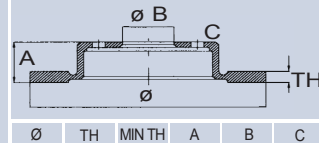

PEUGEOT

Model	Year	Part No.	V	(ch.→)	266	20,5	18,6	27,4	66	4	9			
206	1.6i 16V	00→	●	109162.4	V	(ch.→09078)	266	20,5	18,6	27,4	66	4	9	
	1.6i 16V	→	●	109282.4	V	(ch.09079→)	266	22	20	34,2	66	4	9	
	1.6i 16V	00→	●	109255.4	V		247	8	6	25,3	71	4	9	
	2.0i 16V GT/GTi/S16	99→	●	109162.4	V	(ch.→09078)	266	20,5	18,6	27,4	66	4	9	
	2.0i 16V GT/GTi/S16	→	●	109282.4	V	(ch.09079→)	266	22	20	34,2	66	4	9	
	2.0i 16V GT/GTi/S16	99→	●	109255.4	V		247	8	6	25,3	71	4	9	
	Diesel 1.9	98→	●	136122.4	V		247	20,4	18,5	34,2	66	4	8,5	
	TD 1.4 HDi	01→	●	136122.4	V		247	20,4	18,5	34,2	66	4	8,5	
	TD 1.6 Hdi	04→	●	109282.4	V		266	22	20	34,2	66	4	9	
	TD 1.6 Hdi	04→	●	109255.4	V		247	8	6	25,3	71	4	9	
	TD 2.0 HDi	99→	●	109162.4	V	(ch.→09078)	266	20,5	18,6	27,4	66	4	9	
	TD 2.0 HDi	→	●	109282.4	V	(ch.09079→)	266	22	20	34,2	66	4	9	
206 CC	1.6i 16V	00→	●	109162.4	V		266	20,5	18,6	27,4	66	4	9	
	1.6i 16V	→	●	109282.4	V	(ch.09079→)	266	22	20	34,2	66	4	9	
	2.0i 16V	00→	●	109162.4	V		266	20,5	18,6	27,4	66	4	9	
	2.0i 16V	→	●	109282.4	V	(ch.09079→)	266	22	20	34,2	66	4	9	
	1.6 Hdi	05→	●	109282.4	V		266	22	20	34,2	66	4	9	
	1.6 Hdi	05→	●	109255.4	V		247	8	6	25,3	71	4	9	
	all models	00→	●	109255.4	V		247	8	6	25,3	71	4	9	
	206 S.W.	1.1i (- ABS)	02→	●	136081.4	V		247	10	8	34	66	4	8,5
1.1i (+ ABS)		02→	●	136181.4	V		247	13	11	34,2	66	4	9	
1.4i		02→	●	136122.4	V		247	20,4	18,5	34,2	66	4	8,5	
1.4i 16V		03→	●	109282.4	V		266	22	20	34,2	66	4	9	
1.4i 16V		03→	●	109255.4	V		247	8	6	25,3	71	4	9	
1.6i 16V		02→	●	109282.4	V		266	22	20	34,2	66	4	9	
1.6i 16V		02→	●	109255.4	V		247	8	6	25,3	71	4	9	
2.0i 16V (100 kW)		02→	●	109282.4	V		266	22	20	34,2	66	4	9	
2.0i 16V (100 kW)		02→	●	109255.4	V		247	8	6	25,3	71	4	9	
TD 1.4 HDi		02→	●	136122.4	V		247	20,4	18,5	34,2	66	4	8,5	
TD 1.6 Hdi		04→	●	109282.4	V		266	22	20	34,2	66	4	9	
TD 1.6 Hdi		04→	●	109255.4	V		247	8	6	25,3	71	4	9	
TD 2.0 HDi	02→	●	109282.4	V		266	22	20	34,2	66	4	9		
304		77→79	●	136051.4		(- studs)	263	10	9	37	80	3	8,5	
305	all models (- GT/GTX)	10.82→89	●	136061.4	V		266	10	8	27	66	4	8,5	
	GT 1.6 / GTX 1.9	10.85→89	●	109162.4	V		266	20,5	18,6	27,4	66	4	9	
306	1.1i	93→4.97	●	136081.4	V		247	10	8	34	66	4	8,5	
	1.4i (- ABS)	93→4.97	●	136081.4	V		247	10	8	34	66	4	8,5	
	1.4i (- ABS)	5.97→03	●	136181.4	V		247	13	11	34,2	66	4	9	
	1.4i (+ ABS)	93→03	●	136122.4	V		247	20,4	18,5	34,2	66	4	8,5	
	1.6i	93→03	●	136122.4	V		247	20,4	18,5	34,2	66	4	8,5	
	1.8i	93→4.97	●	136122.4	V		247	20,4	18,5	34,2	66	4	8,5	
	1.8i (+ ABS)	93→4.97	●	109255.4	V		247	8	6	25,3	71	4	9	
	1.8i 16V	97→03	●	109162.4	V		266	20,5	18,6	27,4	66	4	9	
	1.8i 16V	97→03	●	109255.4	V		247	8	6	25,3	71	4	9