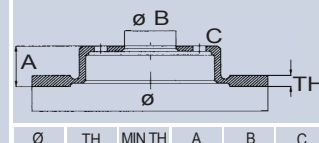

MITSUBISHI

Carisma	all models + rear disc	95→	●	160275.4		260	10	8,4	41	90	4	
Colt (IV)	1.3 (C51A) + electr. carb.	6.90→92	●	130342.4		236	18	16,4	34	86	4	10
	1.3 (C51A) + solid disc	6.90→92	●	130351.4		234	13	11,4	34	86	4	
	1.5 i (C52A) + solid disc	6.90→92	●	130351.4		234	13	11,4	34	86	4	
	1.5 i (C52A) + vented disc	6.90→92	●	130342.4		236	18	16,4	34	86	4	10
	Diesel 1.8 (C54A)	6.90→92	●	130342.4		236	18	16,4	34	86	4	10
Colt (V)	1.3i (CA1A)	92→95	●	130371.4		234	13	11,4	45	64	4	
	1.6i 16V (CA4A/CC4A)	92→95	●	130362.4		236	18	16,4	45	64	4	11
Colt (VI)	1.3i 12V/16V (CJ) (55/60 kW)	96→03	●	130362.4		236	18	16,4	45	64	4	11
	1.6i 16V (CJ) (66/76 kW)	96→03	●	130362.4		236	18	16,4	45	64	4	11
Cordia 4WD	1.8 (A215/217G)	3.85→87	●	130102.4		266	24	22,4	45	69	4	10
Eclipse	2.0i 16V (D22A) + ABS	90→6.96	●	130332.4		256	24	22,4	45,1	69	5	
	all models	90→6.96	●	130255.5		265	10	8,4	49	90	5	10
Galant	1.8/i (E32A)	88→93	●	130102.4	(+ 266mm disc)	266	24	22,4	45	69	4	10
	1.8/i (E32A)	90→93	●	130332.6	(+ 256mm disc)	256	24	22,4	45,1	69	4	10
	2.0/i (E15A)	85→93	●	130102.4		266	24	22,4	45	69	4	10
	2.0i 16V (EA2A)	9.96→	●	160262.4		256	24	22,4	45,5	69	4	
	2.0i Turbo ((E15A)	85→88	●	130102.4		266	24	22,4	45	69	4	10
	2.4i (E16A)	85→88	●	130102.4		266	24	22,4	45	69	4	10
	2.5i V6 24V (EA5A)	9.96→11.97	●	160262.4		256	24	22,4	45,5	69	4	
	TD 1.8 (E14A)	85→88	●	130102.4		266	24	22,4	45	69	4	10
	TD 1.8 (E34A)	89→93	●	130102.4	(+ 266mm disc)	266	24	22,4	45	69	4	10
	TD 1.8 (E34A)	89→93	●	130332.6	(+ 256mm disc)	256	24	22,4	45,1	69	4	10
	TD 2.0 (EA6A)	9.96→	●	160262.4		256	24	22,4	45,5	69	4	
Galant	2.0i (E38A)	88→5.90	●	130102.4		266	24	22,4	45	69	4	10
4WD	2.0i (E38A)	6.90→92	●	130332.6		256	24	22,4	45,1	69	4	10
Galant	2.0i 16V (E33A)	88→5.90	●	130102.4		266	24	22,4	45	69	4	10
GTI	2.0i 16V (E33A)	6.90→92	●	130332.6		256	24	22,4	45,1	69	4	10
Galant GTI 4WD/4WS	2.0i 16V (E39A)	88→5.90	●	130102.4		266	24	22,4	45	69	4	10
Galant	2.0i 16V (EA2W)	9.96→	●	160262.4		256	24	22,4	45,5	69	4	
Wagon	2.5i V6 24V (EA5W)	9.96→11.97	●	160262.4		256	24	22,4	45,5	69	4	
	TD 2.0 (EA6W)	9.96→	●	160262.4		256	24	22,4	45,5	69	4	
Lancer (IV)	1.3 (C61A) + electr. carb.	6.90→92	●	130342.4		236	18	16,4	34	86	4	10
	1.3 (C61A) + solid disc	6.90→92	●	130351.4		234	13	11,4	34	86	4	
	1.5i (C62A) solid disc	6.90→92	●	130351.4		234	13	11,4	34	86	4	
	1.5i (C62A) vented disc	6.90→92	●	130342.4		236	18	16,4	34	86	4	10
	1.6i 4WD (C66A/C76A)	88→93	●	130342.4		236	18	16,4	34	86	4	10
	1.8i 4WD (C77A)	6.90→92	●	130342.4		236	18	16,4	34	86	4	10
	Diesel 1.8 (C64A)	6.90→92	●	130342.4		236	18	16,4	34	86	4	10
Lancer (V)	1.3i (CB1A)	92→95	●	130371.4		234	13	11,4	45	64	4	
	1.6i 16V (CB4A/CD4A)	92→95	●	130362.4		236	18	16,4	45	64	4	11
	Diesel 2.0 (CB8A)	92→95	●	130362.4		236	18	16,4	45	64	4	11
Lancer (VI)	1.3i 12V (CK1A)	96→6.01	●	130362.4		236	18	16,4	45	64	4	11
	1.5i 16V (CK2A) (69 kW)	96→6.01	●	130362.4		236	18	16,4	45	64	4	11