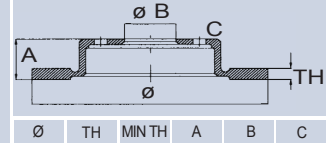

PEUGEOT

605	2.0i / Turbo	3.91→00	●	109242.4	V		283	26	24	48	71	5	9,5
	2.0i 16V	94→00	●	109242.4	V		283	26	24	48	71	5	9,5
	3.0i V6 (- 24V)	3.91→97	●	109242.4	V		283	26	24	48	71	5	9,5
	Diesel 2.1	3.91→95	●	109242.4	V		283	26	24	48	71	5	9,5
	TD 2.1	3.91→00	●	109242.4	V		283	26	24	48	71	5	9,5
	TD 2.5	94→00	●	109242.4	V		283	26	24	48	71	5	9,5
	all models	9.89→00	●	136155.4	V		290	10	8	40	71	5	
607	2.2i 16V	00→04	●	136242.4	V		283	26	24	48	71	5	
	2.2i 16V	05→	●	136272.4	PVT V		330	30	28	48	71	5	
	3.0i V6 24V	00→04	●	136212.4	HC PVT V		309	32	30	43	71	5	
	3.0i V6 24V	05→	●	136272.4	PVT V		330	30	28	48	71	5	
	2.2 16V HDi	00→04	●	136242.4	V		283	26	24	48	71	5	
	2.2 16V HDi	05→	●	136272.4	PVT V		330	30	28	48	71	5	
	2.7 V6 24V HDi	05→	●	136272.4	PVT V		330	30	28	48	71	5	
	all models	00→04	●	136225.4	V		290	10	8	51	71	5	
	all models	05→	●	136265.4	V		290	12	10	35	71	5	
806	1.8i	94→99	●	100212.F	PVT	(Lucas/Girling system)	281	26	24,2	43,5	59	5	10
	1.8i	94→99	●	115192.6	PVT	(Bendix system)	257	20	18,2	40,5	59	5	
	1.8i (+ABS)	94→99	●	115235.4	V		295	10	8	56	59	5	
	2.0i	94→00	●	100212.F	PVT		281	26	24,2	43,5	59	5	10
	2.0i (+ ABS)	94→00	●	115235.4	V		295	10	8	56	59	5	
	2.0i 16V	99→02	●	100212.F	PVT		281	26	24,2	43,5	59	5	10
	2.0i 16V	99→02	●	115235.4	V		295	10	8	56	59	5	
	2.0i Turbo	94→00	●	100212.F	PVT		281	26	24,2	43,5	59	5	10
	2.0i Turbo	94→00	●	115235.4	V		295	10	8	56	59	5	
	TD 1.9	95→00	●	100212.F	PVT		281	26	24,2	43,5	59	5	10
	TD 1.9 (+ ABS)	95→00	●	115235.4	V		295	10	8	56	59	5	
	TD 2.0 HDi	99→02	●	100212.F	PVT		281	26	24,2	43,5	59	5	10
	TD 2.0 HDi (+ ABS)	99→02	●	115235.4	V		295	10	8	56	59	5	
	TD 2.1 12V	96→99	●	100212.F	PVT		281	26	24,2	43,5	59	5	10
TD 2.1 12V (+ ABS)	96→99	●	115235.4	V		295	10	8	56	59	5		
807	2.0i 16V	02→	●	122132.4	PVT		285	28	26	43,5	59	5	10
	2.2i 16V	02→	●	122132.4	PVT		285	28	26	43,5	59	5	10
	3.0i V6 24V	02→	●	136212.5	HC PVT		310	32	30	43,5	59	5	
	TD 2.0 16V HDi	02→	●	122132.4	PVT		285	28	26	43,5	59	5	10
	TD 2.2 16V HDi	02→	●	122132.4	PVT		285	28	26	43,5	59	5	10
	all models	02→	●	122145.4			272	12	10	28	59	5	
Partner	1.4i (solid disc)	96→9.02	●	136191.4	V		266	13	11	27,2	66	4	9
	1.4i (vented disc)	96→9.02	●	109162.4	V		266	20,5	18,6	27,4	66	4	9
	1.4i	10.02→	●	109282.4	V		266	22	20	34,2	66	4	9
	1.6i 16V	01→9.02	●	109162.4	V		266	20,5	18,6	27,4	66	4	9
	1.6i 16V	10.02→	●	109282.4	V		266	22	20	34,2	66	4	9
	1.8i	97→01	●	109162.4	V		266	20,5	18,6	27,4	66	4	9
	Diesel 1.9	96→9.02	●	109162.4	V		266	20,5	18,6	27,4	66	4	9