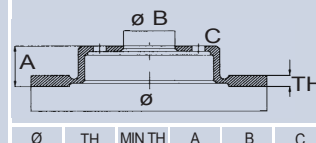

CITROËN

BX	1.1	82→94	●	109115.4	V		224	10	5	56,5	71	4	8,5
	1.4	82→94	●	136061.4	V		266	7	8	27	66	4	8,5
	1.4	82→94	●	109115.4	V		224	10	5	56,5	71	4	8,5
	1.5	85→94	●	136061.4	V		266	7	8	27	66	4	8,5
	1.5	85→94	●	109115.4	V		224	10	5	56,5	71	4	8,5
	1.6	82→94	●	136061.4	V		266	7	8	27	66	4	8,5
	1.6	82→94	●	109115.4	V		224	10	5	56,5	71	4	8,5
	1.9 8V	82→94	●	136061.4	V		266	7	8	27	66	4	8,5
	1.9 16V	87→94	●	109162.4	V		266	10	18,6	27,4	66	4	9
	1.9 all models	82→94	●	109115.4	V		224	20,5	5	56,5	71	4	8,5
	Diesel 1.8/1.9	83→94	●	136061.4	V		266	7	8	27	66	4	8,5
	Diesel 1.8/1.9	83→94	●	109115.4	V		224	10	5	56,5	71	4	8,5
	Turbodiesel 1.8	88→94	●	136061.4	V		266	7	8	27	66	4	8,5
	Turbodiesel 1.8	88→94	●	109115.4	V		224	10	5	56,5	71	4	8,5
C2	1.1i	03→	●	136191.4	V		266	7	11	27,2	66	4	9
	1.4i	03→	●	136191.4	V		266	13	11	27,2	66	4	9
	1.6i 16V	03→	●	109282.4	V		266	13	20	34,2	66	4	9
	1.6i 16V VTS (90kW)	04→	●	109302.4	V		283	22	24	34,2	66	4	9
	Turbodiesel 1.4 HDi	03→	●	136191.4	V		266	26	11	27,2	66	4	9
C3	1.1i	02→	●	136191.4	V		266	13	11	27,2	66	4	9
	1.4i	02→	●	136191.4	V		266	13	11	27,2	66	4	9
	1.6i 16V	02→	●	109282.4	V		266	13	20	34,2	66	4	9
	Turbodiesel 1.4 HDi	02→	●	136191.4	V		266	22	11	27,2	66	4	9
	Turbodiesel 1.4 16V HDi	02→	●	109282.4	V		266	13	20	34,2	66	4	9
C4	1.4i 16V	10.04→	●	109282.4	V (- ESP)		266	22	20	34,2	66	4	9
	1.4i 16V	10.04→	●	109302.4	V (+ ESP)		283	22	24	34,2	66	4	9
	1.6i 16V	10.04→	●	109282.4	V (- ESP)		266	26	20	34,2	66	4	9
	1.6i 16V	10.04→	●	109302.4	V (+ ESP)		283	22	24	34,2	66	4	9
	TD 1.6 16V HDi (66kW)	10.04→	●	109282.4	V (- ESP)		266	26	20	34,2	66	4	9
	TD 1.6 16V HDi (66kW)	10.04→	●	109302.4	V (+ ESP)		283	22	24	34,2	66	4	9
	TD 1.6 16V HDi (80kW)	10.04→	●	109302.4	V		283	26	24	34,2	66	4	9
C5	1.8i 16V	01→	●	109282.4	V		266	26	20	34,2	66	4	9
	2.0i 16V	01→	●	109302.4	V		283	22	24	34,2	66	4	9
	2.0 HPI 16V	01→	●	109302.4	V		283	26	24	34,2	66	4	9
	3.0i V6 24V	01→	●	109272.4	V		288	26	26	34,2	66	4	9
	TD 1.6 16V HDi	04→	●	109302.4	V		283	28	24	34,2	66	4	9
	TD 2.0 HDi (80kW)	01→9.04	●	109302.4	V		283	26	24	34,2	66	4	9
	TD 2.0 HDi (100kW)	10.04→	●	109272.4	V		288	26	26	34,2	66	4	9
	TD 2.2 HDi 16V	01→	●	109272.4	V		288	28	26	34,2	66	4	9
	all models	01→	●	109295.4			276	28	12	62	71	4	
C5 Break	1.8i 16V	01→	●	109302.4	V		283	14	24	34,2	66	4	9
	2.0i 16V	01→	●	109302.4	V		283	26	24	34,2	66	4	9
	2.0 HPI 16V	01→	●	109302.4	V		283	26	24	34,2	66	4	9
	3.0i V6 24V	01→	●	109272.4	V		288	26	26	34,2	66	4	9