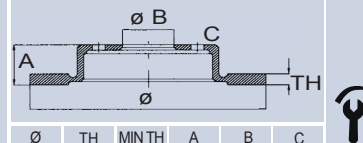

CITROËN

C5 Break	TD 1.6 16V HDi	04→	•	109302.4	V		283	28	24	34,2	66	4	9
	TD 2.0 HDi (80kW)	01→9.04	•	109302.4	V		283	26	24	34,2	66	4	9
	TD 2.0 HDi (100kW)	10.04→	•	109272.4	V		288	26	26	34,2	66	4	9
	TD 2.2 HDi 16V	01→	•	109272.4	V		288	28	26	34,2	66	4	9
	all models	01→	•	109295.4			276	28	12	62	71	4	
C8	2.0i 16V	02→	•	122132.4	PVT		285	14	26	43,5	59	5	10
	2.2i 16V	02→	•	122132.4	PVT		285	28	26	43,5	59	5	10
	3.0i V6 24V	02→	•	136212.5	HC PVT		310	28	30	43,5	59	5	
	TD 2.0 16V HDi	02→	•	122132.4	PVT		285	32	26	43,5	59	5	10
	TD 2.2 16V HDi	02→	•	122132.4	PVT		285	28	26	43,5	59	5	10
	all models	02→	•	122145.4			272	28	10	28	59	5	
CX	Berline	74→89	•	109052.4	V		260	12	18	54	58	5	8
	Break	76→91	•	109052.4	V		260	20	18	54	58	5	8
Dyane 6		77→83	•	109021.4			244	20	5	47	86,7	6	7,5
Evasion /	1.8i	94→00	•	100212.F	PVT	(Lucas/Girling system)	281	7	24,2	43,5	59	5	10
Synergie (UK)	1.8i	94→00	•	115192.6	PVT	(Bendix system)	257	26	18,2	40,5	59	5	
	1.8i (+ ABS)	94→00	•	115235.4	V		295	20	8	56	59	5	
	2.0i	94→00	•	100212.F	PVT		281	10	24,2	43,5	59	5	10
	2.0i (+ ABS)	94→00	•	115235.4	V		295	26	8	56	59	5	
	2.0i 16V	99→02	•	100212.F	PVT		281	10	24,2	43,5	59	5	10
	2.0i 16V (+ ABS)	99→02	•	115235.4	V		295	26	8	56	59	5	
	2.0i Turbo	94→00	•	100212.F	PVT		281	10	24,2	43,5	59	5	10
	2.0i Turbo	94→00	•	115235.4	V		295	26	8	56	59	5	
	TD 1.9	95→00	•	100212.F	PVT		281	10	24,2	43,5	59	5	10
	TD 1.9 (+ ABS)	95→00	•	115235.4	V		295	26	8	56	59	5	
	TD 2.0 HDi	99→02	•	100212.F	PVT		281	10	24,2	43,5	59	5	10
	TD 2.0 HDi (+ ABS)	99→02	•	115235.4	V		295	26	8	56	59	5	
	TD 2.1 12V	96→99	•	100212.F	PVT		281	10	24,2	43,5	59	5	10
	TD 2.1 12V (+ ABS)	96→99	•	115235.4	V		295	26	8	56	59	5	
LNA		79→86	•	109091.4		(Citroën system)	244	10	7	43,8	62	3	8,5
LN-LNA		76→79	•	109081.4		(Bendix system)	241	9	9	39,4	62	3	8
Mehari		77→84	•	109021.4			244	10	5	47	86,7	6	7,5
Saxo	1.0i	96→04	•	109151.4	V	(3-holes disc)	238	7	6	29	57,1	3	8,5
	1.0i	96→04	•	136081.4	V	(4-holes disc)	247	8	8	34	66	4	8,5
	1.1i (ATE system)	96→04	•	109151.4	V		238	10	6	29	57,1	3	8,5
	1.1i (Bendix system)	96→04	•	136081.4	V	(4-holes disc)	247	8	8	34	66	4	8,5
	1.1i (Bendix system)	96→04	•	109211.4	V	(3-holes disc)	247	10	9	32,5	57	3	7,5
	1.4i	96→04	•	136081.4	V	(4-holes disc)	247	10	8	34	66	4	8,5
	1.4i	96→04	•	109211.4	V	(3-holes disc)	247	10	9	32,5	57	3	7,5
	1.6i	96→04	•	136122.4	V		247	10	18,5	34,2	66	4	8,5
	1.6i 16V VTS	96→04	•	136122.4	V		247	20,4	18,5	34,2	66	4	8,5
	1.6i 16V VTS	96→04	•	109255.4	V		247	20,4	6	25,3	71	4	9
	Diesel 1.5	96→04	•	109211.4	V	(3-holes disc)	247	8	9	32,5	57	3	7,5
	Diesel 1.5	96→04	•	136081.4	V	(4-holes disc)	247	10	8	34	66	4	8,5