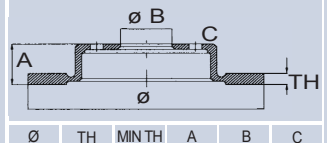

MAGNETI MARELLI

OPEL

Model	Engine	Year	Part No.	Notes	Ø	TH	MIN TH	A	B	C	Key
Kadett E	2.0i GSi (+ABS)	9.86→91	● 134175.4	(- ABS crown)	261	10	8	80,1	39,8	4	10
	2.0i GSi 16V	9.87→91	● 134152.4	✓	256	24	21	41	60	6	10
	2.0i GSi 16V	9.87→91	● 134175.4		261	10	8	80,1	39,8	4	10
	2.0i GT	87→91	● 134152.4	✓	256	24	21	41	60	6	10
	Diesel 1.6	9.84→89	● 134051.4	✓	236	12,5	9,7	41	60	6	11,5
	Diesel 1.6	9.84→89	● 134062.4	✓ (powerful braking system)	236	20	17	41	60	6	10
	Diesel 1.6 (+ABS)	9.84→89	● 134062.4	✓	236	20	17	41	60	6	10
	Diesel 1.7	88→91	● 134051.4	✓	236	12,5	9,7	41	60	6	11,5
	Diesel 1.7	88→91	● 134062.4	✓ (powerful braking system)	236	20	17	41	60	6	10
	Diesel 1.7 (+ABS)	88→91	● 134062.4	✓	236	20	17	41	60	6	10
	TD 1.5	88→91	● 134051.4	✓	236	12,5	9,7	41	60	6	11,5
	TD 1.5	88→91	● 134062.4	✓ (powerful braking system)	236	20	17	41	60	6	10
	TD 1.5 (+ABS)	88→91	● 134062.4	✓	236	20	17	41	60	6	10
Manta A		70→	● 134011.4	(ch.→51019912)	238	11	8	55,5	73	4	11
		→6.75	● 134021.4	(ch.51019913→)	246	12,5	9,7	55,5	73	4	10
Manta B	all models	7.75→88	● 134021.4		246	12,5	9,7	55,5	73	4	10
Meriva	1.4i 16V	04→	● 134432.4	✓	260	24	21	41	60	4	11
	1.4i 16V	04→	● 134345.4	✓	240	10	8	42	57	4	
	1.6i	03→	● 134432.4	✓	260	24	21	41	60	4	11
	1.6i	03→	● 134345.4	✓	240	10	8	42	57	4	
	1.6i 16V	03→	● 134472.E HC	✓	280	25	22	42	60	4	
	1.8i 16V	03→	● 134472.E HC	✓	280	25	22	42	60	4	
	TD 1.7 16V DTi (55 kW)	03→	● 134472.E HC	✓	280	25	22	42	60	4	
	TD 1.7 16V CDTi (74 kW)	03→	● 134322.4 HC		280	25	22	42	70	5	11
	TD 1.7 16V CDTi (74 kW)	03→	● 134355.4	✓	264	10	8	42	65	5	
Monterey	3.2i V6 (+ ABS)	92→8.97	● 104242.4		280	26	24,6	36	88	6	12
	3.5i V6 24V (UBS26) - ABS	9.97→99	● 104242.5		280	26	24,6	36	88	6	12
	3.5i V6 24V (UBS26) + ABS	9.97→99	● 104242.4		280	26	24,6	36	88	6	12
	TD 3.1 (+ ABS)	92→8.97	● 104242.4		280	26	24,6	36	88	6	12
	TD 3.0 DTi (UBS73) - ABS	9.97→99	● 104242.5		280	26	24,6	36	88	6	12
	TD 3.0 DTi (UBS73) + ABS	9.97→99	● 104242.4		280	26	24,6	36	88	6	12
	all models	84→86	● 134072.4	(ch.E1019586→)	271	22	19	59,4	94	5	10
Olympia		67→70	● 134011.4		238	11	8	55,5	73	4	11
Omega	1.8/i	8.89→92	● 134092.4	(ch.L1019855→)	258	24	21	58,4	70	5	10
	1.8/i (+ABS)	86→92	● 134092.4		258	24	21	58,4	70	5	10
	2.0i	86→93	● 134092.4		258	24	21	58,4	70	5	10
	2.4i	88→93	● 134092.4		258	24	21	58,4	70	5	10
	2.6i	9.90→93	● 134212.4 HC		296	28	25	58,3	70	5	10
	3.0i	9.90→93	● 134212.4 HC	(ch.M1000001→)	296	28	25	58,3	70	5	10
	3.0i 24V	9.89→93	● 134212.4 HC		296	28	25	58,3	70	5	10
	Diesel 2.3	8.89→93	● 134092.4	(ch.L1019855→)	258	24	21	58,4	70	5	10
	Diesel 2.3 (+ABS)	86→93	● 134092.4		258	24	21	58,4	70	5	10
	TD 2.3	8.89→93	● 134092.4	(ch.L1019855→)	258	24	21	58,4	70	5	10
	TD 2.3 (+ABS)	86→93	● 134092.4		258	24	21	58,4	70	5	10