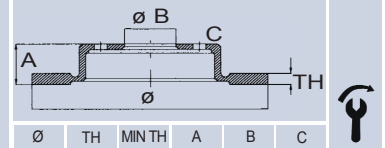

NISSAN

Violet 140J/160J	1.4-1.6 (710/A10) Eur.appl.	73→82	•	132021.4		245	10	8,4	35,5	73	4	10
Violet 160J	1.6 (A10)	78→82	•	132021.4		245	10	8,4	35,5	73	4	10
X-Trail	2.0i 16V (T30)	01→	•	132882.4		280	28	26	49,3	68	5	
	2.5i 16V (T30)	01→	•	132882.4		280	28	26	49,3	68	5	
	2.2 16V dCi (T30) 84/100 Kw	01→	•	132882.4		280	28	26	49,3	68	5	

NISSAN Light Commercial

Kubistar	all models	03→		140232.4	PVT V	259	20,6	17,7	41	61	4	9
Pick-up	2.2 4WD	4.83→85	•	132342.4		267	22	20	39,2	100	6	
720	Diesel 2.3/2.5 4WD	4.83→85	•	132342.4		267	22	20	39,2	100	6	
Pick-up	2.0	9.85→91	•	132322.4		250	22	20	37	81	6	13,5
D21	2.4 4WD	9.85→4.92	•	132342.4		267	22	20	39,2	100	6	
	Diesel 2.3/2.5 2WD	9.85→2.98	•	132322.4		250	22	20	37	81	6	13,5
	Diesel 2.5 4WD	9.85→2.98	•	132342.4		267	22	20	39,2	100	6	
Pick-up	2.4 12V 4WD	98→	•	132522.4		277	26	24	39,2	100	6	13,5
D22	TD 2.5 4WD (76 kW)	98→	•	132522.4		277	26	24	39,2	100	6	13,5
Primastar	all models	01→	•	140482.E	HC V	305	28	24	49,4	72	5	
Trade	(JY)	85→	•	132722.4	(5-holes disc)	263	24	22	53	96	5	
	(JY)	85→	•	132732.4	(6-holes disc)	263	24	22	53	96	6	
Urvan	2.0 (E24)	5.87→94	•	132442.4		260	26	24	37	81	6	
	2.4i (E24)	5.87→95	•	132442.4		260	26	24	37	81	6	
	Diesel 2.3 (E24)	5.87→89	•	132442.4		260	26	24	37	81	6	
	Diesel 2.5 (E24)	89→	•	132442.4		260	26	24	37	81	6	
Vanette (Motor Iberica)	1.5 / Diesel 2.0 (BE/BH 120)	7.85→95	•	132312.4		250	22	20	30	73	4	13,5
	1.5 / Diesel 2.0 (C220)	87→95	•	132312.4		250	22	20	30	73	4	13,5
Vanette Cargo (Serena)	Diesel 2.3 (HC 23)	95→	•	132762.4	(Lucas/Girling system)	257	26	24	52,2	68	5	

OPEL

1900		70→76	•	134011.4		238	11	8	55,5	73	4	11
Agila	1.0i 12V	00→	•	134421.4	(ch.→3G002367)	247	12	10	44,2	60	4	8,5
	1.2i 16V	00→	•	134421.4	(ch.→3G002367)	247	12	10	44,2	60	4	8,5
	1.3i 16V CDTI	03→	•	134421.4	(ch.→3G002367)	247	12	10	44,2	60	4	8,5
Ascona A	all models	70→	•	134011.4	(ch.→52512050)	238	11	8	55,5	73	4	11
	all models	→9.74	•	134021.4	(ch.52512051→)	246	12,5	9,7	55,5	73	4	10
Ascona B	all models	10.74→7.81	•	134021.4		246	12,5	9,7	55,5	73	4	10
Ascona C	1.3	8.81→88	•	134051.4	V	236	12,5	9,7	41	60	6	11,5
	1.6	8.81→88	•	134051.4	V	236	12,5	9,7	41	60	6	11,5
	1.8/i (+ solid disc)	9.82→88	•	134051.4	V	236	12,5	9,7	41	60	6	11,5
	1.8/i (+ vented disc)	9.82→88	•	134062.4	V	236	20	17	41	60	6	10
	2.0/i (85 kW)	8.82→88	•	134062.4	V	236	20	17	41	60	6	10
	2.0i (95 kW)	9.87→88	•	134152.4	V	256	24	21	41	60	6	10
	Diesel 1.6	8.81→88	•	134051.4	V	236	12,5	9,7	41	60	6	11,5
Astra	1.4 N	91→97	•	134051.4	V	236	12,5	9,7	41	60	6	11,5
	1.4i 16V	96→97	•	134062.4	V	236	20	17	41	60	6	10