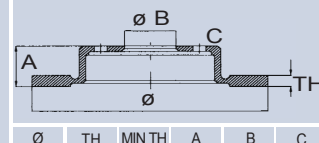

ROVER

620	2.0i 16V (85 kW)	93→99	•	119242.4	(+ 14" wheel)	259	23	21	34	92	4	11
	2.0i 16V (85 kW)	93→99	•	119372.4	(+ 15" wheel)	282	23	21	34	92	4	11
	2.0i 16V Si (96 kW)	93→99	•	119242.4	(+ 14" wheel)	259	23	21	34	92	4	11
	2.0i 16V Si (96 kW)	93→99	•	119372.4	(+ 15" wheel / + Automatic)	282	23	21	34	92	4	11
	2.0i 16V Turbo	94→99	•	119372.4		282	23	21	34	92	4	11
	TD 2.0 SDi	95→99	•	119242.4	(+ 14" wheel)	259	23	21	34	92	4	11
	TD 2.0 SDi	95→99	•	119372.4	(+ 15" wheel)	282	23	21	34	92	4	11
	all models	93→99		• 119265.4	V	260	10	8	48,6	64,1	4	11
623	2.3i 16V	93→99	•	119372.4		282	23	21	34	92	4	11
	2.3i 16V	93→99		• 119265.4	V	260	10	8	48,6	64,1	4	11
75 / S.W.	1.8i 16V	99→	•	103312.4 HC		284	22	19	38,2	64,2	5	12,5
	2.0i V6 24V	99→	•	103312.4 HC		284	22	19	38,2	64,2	5	12,5
	2.5i V6 24V	99→	•	103312.4 HC		284	22	19	38,2	64,2	5	12,5
	TD 2.0 CDT	99→	•	103312.4 HC		284	22	19	38,2	64,2	5	12,5
	all models	99→		• 103325.4 HC		280	10	8	61,8	64,2	5	12,5
820	2.0/i	86→3.92	•	103112.4	V	262	21	19	51,2	64,2	4	11
	2.0/i	86→3.92		• 103125.4	V	260	10	8	43,1	64,1	4	11
	2.0i 16V	3.92→99	•	103112.4	V	262	21	19	51,2	64,2	4	11
	2.0i 16V	3.92→99		• 103125.4	V	260	10	8	43,1	64,1	4	11
	2.0i 16V Turbo	3.92→99	•	103102.4	V	285	21	19	51,2	64,1	4	11
	2.0i 16V Turbo	3.92→99		• 103125.4	V	260	10	8	43,1	64,1	4	11
825	2.5i V6	86→3.92	•	103102.4	V	285	21	19	51,2	64,1	4	11
	2.5i V6	86→3.92		• 103125.4	V	260	10	8	43,1	64,1	4	11
	TD 2.5	90→3.92	•	103112.4	V	262	21	19	51,2	64,2	4	11
	TD 2.5	90→3.92		• 103125.4	V	260	10	8	43,1	64,1	4	11
	TD 2.5	3.92→99	•	103112.4	V	262	21	19	51,2	64,2	4	11
	TD 2.5	3.92→99		• 103125.4	V	260	10	8	43,1	64,1	4	11
827	2.7i V6	88→3.92	•	103102.4	V	285	21	19	51,2	64,1	4	11
	2.7i V6	88→3.92		• 103125.4	V	260	10	8	43,1	64,1	4	11
	2.7i 24V V6	3.92→99	•	103102.4	V	285	21	19	51,2	64,1	4	11
	2.7i 24V V6	3.92→99		• 103125.4	V	260	10	8	43,1	64,1	4	11
Cabriolet (214)	1.4i 16V	92→96	•	103241.4	V	238	13,5	10,7	47,5	61	4	10
	1.4i 16V (+ ABS)	92→96	•	103232.4	V	262	22	19	47,1	64,2	4	10
	1.4i 16V (+ ABS)	92→96		• 119155.4	V	239	10	8	48,1	61	4	11
Cabriolet (216)	1.6i 16V	92→99	•	103232.4	V	262	22	19	47,1	64,2	4	10
	1.6i 16V	92→99		• 119155.4	V	239	10	8	48,1	61	4	11
Coupé	1.6i / 1.8i 16V	92→98	•	103232.4	V	262	22	19	47,1	64,2	4	10
	1.6i / 1.8i 16V	92→98		• 119155.4	V	239	10	8	48,1	61	4	11
Coupé (220)	2.0i 16V / Turbo	92→96	•	103232.4	V	262	22	19	47,1	64,2	4	10
	2.0i 16V / Turbo	92→96		• 119155.4	V	239	10	8	48,1	61	4	11
Mini	1.0	84→92	•	103181.4 HC		213	9,5	8,6	61,1	55,6	4	6
	1.3/i	93→97	•	103181.4 HC		213	9,5	8,6	61,1	55,6	4	6
Mini Cooper	1.3i	91→97	•	103181.4 HC		213	9,5	8,6	61,1	55,6	4	6