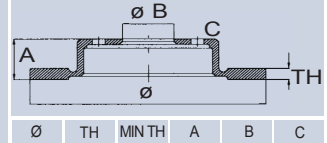

RENAULT

Model	Engine	Year Range	Part No.	Code	TH	MIN TH	A	B	C			
Laguna	Diesel 2.2 12V (+ ABS)	95→98	• 140265.4	V	265	10,5	9,5	44,4	66	4	8	
S.W.	TD 1.9 dTi (K56J)	98→2.01	• 140302.E	HC V	280	24	21,8	44	61	4		
	TD 2.2 12V	96→2.01	• 140302.F	HC V	280	24	21,8	44	61	5	8	
	TD 2.2 12V	96→2.01	• 140265.5	V	265	10,5	9,5	44,4	66	5	8	
Laguna S.W. (II)	all models (- 3.0 V6 24 V)	3.01→	• 140472.E	HC V	300	26	23,8	47	61	5		
Medallion	(USA)	88→89	• 140172.4	V	265	20,5	17,7	31,6	61	4	8	
Mégane	1.4i	11.95→2.99	• 140081.4	V	238	12	10,5	41	61	4	8,5	
	1.4i 16V	3.99→10.02	• 140232.4	PVT V	259	20,6	17,7	41	61	4	9	
	1.6i (BAOL)	11.95→2.99	• 140081.4	V	238	12	10,5	41	61	4	8,5	
	1.6i (BAOF/BAOS)	11.95→2.99	• 140132.4	V	238	20	17,7	41	61	4	8	
	1.6i (BAOF)	3.99→10.02	• 140232.4	PVT V	259	20,6	17,7	41	61	4	9	
	1.6i 16V (BAO4)	3.99→10.02	• 140302.E	HC V	280	24	21,8	44	61	4		
	1.8i 16V	01→10.02	• 140302.E	HC V	280	24	21,8	44	61	4		
	2.0i	11.95→2.99	• 140232.4	PVT V	259	20,6	17,7	41	61	4	8	
	2.0i 16V (BAOH)	96→2.99	• 140252.4	HC V	262	22	19,8	44	61	4	8	
	2.0i 16V (BAOH)	3.99→10.02	• 140302.E	HC V	280	24	21,8	44	61	4		
	2.0i 16V (BAOH)	96→10.02	• 140215.4	(- ABS crown)	238	8	7	74,6	52,3	4	8	
	Diesel 1.9	11.95→10.97	• 140081.4	V	238	12	10,5	41	61	4	8,5	
	Diesel 1.9	11.97→2.99	• 140132.4	V	238	20	17,7	41	61	4	8	
	TD 1.9	11.95→2.99	• 140232.4	PVT V	259	20,6	17,7	41	61	4	8	
	TD 1.9 dTi	3.99→10.02	• 140232.4	PVT V	259	20,6	17,7	41	61	4	9	
	TD 1.9 dCi	01→10.02	• 140302.E	HC V	280	24	21,8	44	61	4		
	Mégane (II)	1.4i 16V (60 /72 kW)	11.02→	• 132862.4		260	22	19,8	44	61	4	
1.6i 16V		11.02→	• 140302.E	HC V	280	24	21,8	44	61	4		
2.0i 16V (99 kW)		11.02→	• 140302.E	HC V	280	24	21,8	44	61	4		
TD 1.5 dCi (60 / 74 kW)		11.02→	• 140302.E	HC V	280	24	21,8	44	61	4		
TD 1.9 dCi		11.02→	• 140302.E	HC V	280	24	21,8	44	61	4		
Mégane S.W.	1.4i 16V	99→6.03	• 140232.4	PVT V	259	20,6	17,7	41	61	4	9	
	1.6i (KAOF)	99→6.03	• 140232.4	PVT V	259	20,6	17,7	41	61	4	9	
	1.6i 16V (KAO4)	99→6.03	• 140302.E	HC V	280	24	21,8	44	61	4		
	1.8i 16V	01→6.03	• 140302.E	HC V	280	24	21,8	44	61	4		
	TD 1.9 dTi /dCi	99→6.03	• 140302.E	HC V	280	24	21,8	44	61	4		
Mégane S.W. (II)	1.4i 16V	09.03→	• 132862.4		260	22	19,8	44	61	4		
	1.6i 16V	09.03→	• 140302.E	HC V	280	24	21,8	44	61	4		
	2.0i 16V (99 kW)	09.03→	• 140302.E	HC V	280	24	21,8	44	61	4		
	TD 1.5 dCi (60 / 74 kW)	09.03→	• 140302.E	HC V	280	24	21,8	44	61	4		
	TD 1.9 dCi	09.03→	• 140302.E	HC V	280	24	21,8	44	61	4		
Mégane Cabriolet	1.4i 16V	3.99→9.00	• 140232.4	PVT V	259	20,6	17,7	41	61	4	9	
	1.4i 16V	10.00→6.03	• 140302.E	HC V	280	24	21,8	44	61	4		
	1.6i	97→2.99	• 140132.4	V	238	20	17,7	41	61	4	8	
	1.6i (EAOF)	3.99→6.03	• 140232.4	PVT V	259	20,6	17,7	41	61	4	9	
	1.6i 16V (EAO4)	3.99→6.03	• 140302.E	HC V	280	24	21,8	44	61	4		
	1.6i 16V	09.03→	• 140302.E	HC V	280	24	21,8	44	61	4		
	2.0i	97→2.99	• 140232.4	PVT V	259	20,6	17,7	41	61	4	9