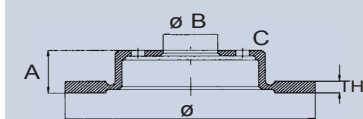

Ø	TH	MIN TH	A	B	C

152842.4	279	22	20	52,7	62	5	
152862.4	238	18	17	42,8	55	4	
152912.4	238	22	21	47,7	54	4	
152932.4	255	25	24	49,2	55	5	10,5
152942.4	255	28	27	49,2	55	5	
152952.4	255	28	26	49,2	55	5	10,5
152992.4	275	28	26	49,5	55	5	
152A52.4	319	22	20	70,2	108	6	
152A92.4	302	18	16	46,2	62	5	10,5
152B12.4	229	16	15	43	55	4	
152B22.4	260	25	23	49,2	55	5	10
152B32.4	235	18	16	43,2	55	4	10,3
152B52.4	255	20	18	43,2	55	4	10,3
152B62.E	275	25	23	49,2	62	5	
152B72.4	313	32	30	70	115	5	
158031.4	239	8	7	43,5	65	4	11
158041.4	239	10	8	38,6	65	4	11
158051.4	239	12	10	35	65	4	11
158101.5	281	20	18	80,5	91	5	11,5
158132.4	256	20	18	38,7	65	4	11
158141.5	258	16	13	92,1	45,2	5	11,5
158141.6	258	16	13	92,1	45,2	5	11,5
158151.4	256	13	11	39,2	65	4	11
158165.4	226	10	8	71,2	39,8	4	11
158165.5	226	10	8	71,2	39,8	5	11
158192.4	280	22	20	39,2	65	4	
158202.4	280	22	20	28,2	65	5	11
158222.4	280	24	20	64,7	68,1	5	11,5
158242.E	288	25	23	28,2	65	5	
158251.4	239	10	8	33,5	65	4	
158262.4	239	18	16	34,1	65	4	11
158271.4	282	18	15	64,7	68,1	5	11,5
158282.4	288	25	21	55,3	68,2	5	
158295.4	268	10	8	45,7	68,2	5	
158302.4	288	25	22	34,2	65	5	12
158312.4	256	22	19	36,5	65	5	12
158322.4	280	22	19	36,5	65	5	12
158335.4	232	9	7	39,3	65	5	12
158335.5	232	9	7	39,3	65	4	
158342.4	280	22	20	46,2	68	5	12
158352.4	282,3	25	23	46,2	68	5	
158361.4	282	18	15	55,2	68,2	5	16
158372.4	280	24	20	55,2	68,2	5	16
158385.4	280	12	10	40,3	68,2	5	
158405.4	294	13,5	11,5	41,2	68	5	
158432.4	288	25	22	49,5	65	5