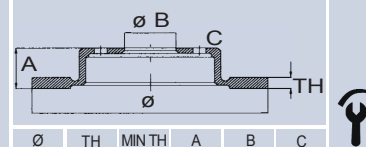

VAUXALL

Astra /	2.0 GTE	9.87→92	●	134152.4	V	256	24	21	41	60	6	10	
Belmont	2.0 GTE	9.87→92	●	134175.4		261	10	8	80,1	39,8	4	10	
	Diesel 1.6	83→89	●	134051.4	V	236	12,5	9,7	41	60	6	11,5	
	Diesel 1.7	89→91	●	134051.4	V	236	12,5	9,7	41	60	6	11,5	
	TD 1.5	88→91	●	134051.4	V	236	12,5	9,7	41	60	6	11,5	
Astra F	1.4	92→98	●	134051.4	V	236	12,5	9,7	41	60	6	11,5	
	1.6N	92→98	●	134051.4	V	236	12,5	9,7	41	60	6	11,5	
	1.6S	92→98	●	134062.4	V	236	20	17	41	60	6	10	
	1.8NZ	92→98	●	134192.E	V	256	20	17	41	60	6	10	
	2.0 16V GSi	92→98	●	134152.4	V	256	24	21	41	60	6	10	
	2.0 16V GSi	92→98	●	134205.4	V	260	10	8	69,2	57	4	10	
	2.0NE/XE	92→98	●	134152.4	V	256	24	21	41	60	6	10	
	Diesel 1.7	92→98	●	134062.4	V	236	20	17	41	60	6	10	
	TD 1.7	92→98	●	134062.4	V	236	20	17	41	60	6	10	
Astra G	1.2i 16V	98→04	●	134301.4	V	256	11	8	41	60	4		
	1.2i 16V (+ ABS)	98→04	●	134312.4	V	256	24	21	41	60	4	11	
	1.2i 16V (+ ABS)	98→04	●	134345.4	V	240	10	8	42	57	4		
	1.4i 16V	98→04	●	134312.4	V	256	24	21	41	60	4	11	
	1.4i 16V (+ ABS)	98→04	●	134345.4	V	240	10	8	42	57	4		
	1.6i	98→04	●	134312.4	V	256	24	21	41	60	4	11	
	1.6i (+ ABS)	98→04	●	134345.4	V	240	10	8	42	57	4		
	1.6i 16V	98→04	●	134312.4	V	256	24	21	41	60	4	11	
	1.6i 16V (+ ABS)	98→04	●	134345.4	V	240	10	8	42	57	4		
	1.8i 16V	98→04	●	134312.4	V	256	24	21	41	60	4	11	
	1.8i 16V	98→04	●	134345.4	V	240	10	8	42	57	4		
	1.8i 16V (+ ABS)	98→04	●	134322.4	HC	280	25	22	42	70	5	11	
	1.8i 16V (+ ABS)	98→04	●	134355.4	V	264	10	8	42	65	5		
	2.0i 16V	98→04	●	134322.4	HC	280	25	22	42	70	5	11	
	2.0i 16V	98→04	●	134355.4	V	264	10	8	42	65	5		
	2.0 SRI Turbo	02→04	●	134522.4		308	25	22	42	70	5		
	TD 1.7	98→00	●	134312.4	V	256	24	21	41	60	4	11	
	TD 1.7 (+ ABS)	98→00	●	134345.4	V	240	10	8	42	57	4		
	TD 1.7 16V DTI	00→04	●	134312.4	V	256	24	21	41	60	4	11	
	TD 1.7 16V DTI	00→04	●	134345.4	V	240	10	8	42	57	4		
	TD 2.0 16V Di	98→04	●	134312.4	V	256	24	21	41	60	4	11	
	TD 2.0 16V Di	98→04	●	134345.4	V	240	10	8	42	57	4		
	TD 2.0 16V Di (+ ABS)	98→04	●	134322.4	HC	280	25	22	42	70	5	11	
	TD 2.0 16V Di (+ ABS)	98→04	●	134355.4	V	264	10	8	42	65	5		
	TD 2.0 16V DTI	99→04	●	134322.4	HC	280	25	22	42	70	5	11	
	TD 2.0 16V DTI	99→04	●	134355.4	V	264	10	8	42	65	5		
	TD 2.2 16V DTI	02→04	●	134322.4	HC	280	25	22	42	70	5	11	
TD 2.2 16V DTI	02→04	●	134355.4	V	264	10	8	42	65	5			
Astra H	1.4i 16V	03.04→	●	134322.4	HC	(5-holes wheel)	280	25	22	42	70	5	11
	1.4i 16V	03.04→	●	134355.4	V	(5-holes wheel)	264	10	8	42	65	5