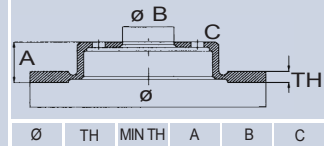

TOYOTA

Avensis	1.6i 16V (AT220) (74/81kW)	97→9.00	•	152B22.4		260	25	23	49,2	55	5	10
/ Wagon	1.6i 16V VVT-i (81 kW)	10.00→2.03	•	152B22.4	(14" wheel)	260	25	23	49,2	55	5	10
	1.6i 16V VVT-i (81 kW)	10.00→2.03	•	152992.4	(15" wheel)	275	28	26	49,5	55	5	
	1.8i 16V (AT221) (81 kW)	97→9.00	•	152B22.4		260	25	23	49,2	55	5	10
	1.8i 16V VVT-i (95 kW)	10.00→2.03	•	152B22.4	(14" wheel)	260	25	23	49,2	55	5	10
	1.8i 16V VVT-i (95 kW)	10.00→2.03	•	152992.4	(15" wheel)	275	28	26	49,5	55	5	
	2.0i 16V (ST220)(94/110 kW)	97→9.00	•	152B22.4		260	25	23	49,2	55	5	10
	2.0i 16V VVT-i (110 kW)	10.00→2.03	•	152B22.4	(14" wheel)	260	25	23	49,2	55	5	10
	2.0i 16V VVT-i (110 kW)	10.00→2.03	•	152992.4	(15" wheel)	275	28	26	49,5	55	5	
	TD 2.0 / 16V (CT/CDT220)	97→9.00	•	152B22.4		260	25	23	49,2	55	5	10
	TD 2.0 16V (CDT220)	10.00→2.03	•	152B22.4	(14" wheel)	260	25	23	49,2	55	5	10
TD 2.0 16V (CDT220)	10.00→2.03	•	152992.4	(15" wheel)	275	28	26	49,5	55	5		
Avensis	2.0i 16V	01→	•	152752.4		275	28	26	49,2	62	5	10,5
Verso	TD 2.0 Tdi D-4D	01→	•	152752.4		275	28	26	49,2	62	5	10,5
Camry	1.8i (SV20)	11.86→89	•	152382.4		255	22	21	48	54	5	10,5
	2.0i 16V (SV21) - ABS	11.86→91	•	152382.4		255	22	21	48	54	5	10,5
	2.0i 16V (SV21) + ABS	11.86→91	•	152335.4		269	10	9	64,5	54	5	10,5
	2.2i 16V (SXV10)	7.91→10.96	•	152722.4		255	28	26	49,2	62	5	10,5
	2.2i 16V (SXV20)	10.96→10.01	•	152752.4		275	28	26	49,2	62	5	10,5
	2.5i V6 24V (VZV21)	2.88→8.88	•	152382.4		255	22	21	48	54	5	10,5
	2.5i V6 24V (VZV21)	2.88→91	•	152335.4		269	10	9	64,5	54	5	10,5
	3.0i V6 24V (VCV10)	7.91→9.96	•	152752.4		275	28	26	49,2	62	5	10,5
	3.0i V6 24V (MCV20)	10.96→10.01	•	152752.4		275	28	26	49,2	62	5	10,5
	3.0i V6 24V (_V30)	11.01→	•	152752.4		275	28	26	49,2	62	5	10,5
	TD 2.0 (CV20)	11.86→91	•	152382.4		255	22	21	48	54	5	10,5
Camry Wagon	1.8i (SV20RG)	11.86→89	•	152382.4		255	22	21	48	54	5	10,5
	2.0i 16V (SV21RG)-ABS	11.86→91	•	152382.4		255	22	21	48	54	5	10,5
	2.0i 16V (SV21RG)+ABS	88→91	•	152335.4		269	10	9	64,5	54	5	10,5
	2.2i 16V (SXV10)	92→96	•	152722.4	(+14" wheel)	255	28	26	49,2	62	5	10,5
	2.2i 16V (SXV10)	92→96	•	152752.4	(+15" wheel)	275	28	26	49,2	62	5	10,5
	3.0i V6 24V (VCV10)	92→96	•	152752.4		275	28	26	49,2	62	5	10,5
	TD 2.0 (CV20)	11.86→91	•	152382.4		255	22	21	48	54	5	10,5
Carina II	1.6i 16V (AT171)	88→92	•	152912.4	(+13" wheel)	238	22	21	47,7	54	4	
	1.6i 16V (AT171)	88→92	•	152382.4	(+14" wheel)	255	22	21	48	54	5	10,5
	2.0i 16V (ST171)	88→92	•	152912.4	(+13" wheel)	238	22	21	47,7	54	4	
	2.0i 16V (ST171)	88→92	•	152382.4	(+14" wheel)	255	22	21	48	54	5	10,5
	2.0i 16V (ST171)	88→92	•	152335.4	(+14" wheel)	269	10	9	64,5	54	5	10,5
	Diesel 2.0 (CT170)	88→92	•	152912.4		238	22	21	47,7	54	4	
Carina E	1.6i 16V (AT190) (73/79 kW)	92→98	•	152932.4		255	25	24	49,2	55	5	10,5
	1.6i 16V (AT190) (73/79 kW)	93→98	•	152942.4	(+ powerful braking system)	255	28	27	49,2	55	5	
	1.6i 16V (AT190) (85 kW)	94→98	•	152942.4		255	28	27	49,2	55	5	
	1.8i 16V (AT191)	95→98	•	152942.4		255	28	27	49,2	55	5	
	2.0i 16V (ST191) GLi	92→98	•	152952.4		255	28	26	49,2	55	5	10,5
	Diesel 2.0 (CT190)	92→98	•	152932.4		255	25	24	49,2	55	5	10,5