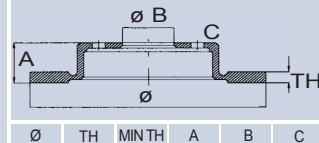

MERCEDES-BENZ

Model	Part No.	Year	Engine	Power	Stroke	Length	Width	Height	Weight	Notes	
E 320	(W211)	3.03→	•	128712.E HC	V	312	28	25,4	64,5	67	5
4-Matic	(S210) S. W.	97→3.03	•	128302.E HC PVT	V	300	28	25,4	46,5	67	5
	(S210) S. W.	97→3.03	•	128485.4	V	290	12	10,3	53,5	67	5
	(S211) S. W.	7.03→	•	128712.E HC	V	312	28	25,4	64,5	67	5
	(S211) S. W.	7.03→	•	128712.E HC	V	312	28	25,4	64,5	67	5
E 350	(W211)	05→	•	128712.E HC	V	312	28	25,4	64,5	67	5
	(S211) S. W.	05→	•	128712.E HC	V	312	28	25,4	64,5	67	5
E 420	(W210)	96→8.97	•	128542.E HC	V	316	28	25,4	46,5	67	5
	(W210)	96→8.97	•	128315.4 HC	V	290	10	8,3	55,2	67	5
	(S210) S. W.	96→8.97	•	128542.E HC	V	316	28	25,4	46,5	67	5
	(S210) S. W.	96→8.97	•	128485.4	V	290	12	10,3	53,5	67	5
E 430	(W210)	9.97→3.02	•	128542.E HC	V	316	28	25,4	46,5	67	5
	(W210)	9.97→3.02	•	128315.4 HC	V	290	10	8,3	55,2	67	5
	(S210) S. W.	9.97→3.03	•	128542.E HC	V	316	28	25,4	46,5	67	5
	(S210) S. W.	9.97→3.03	•	128485.4	V	290	12	10,3	53,5	67	5
ML 230	(W163)	98→00	•	128492.4 HC	V	303	26	23	51,2	67	5
	(W163)	98→00	•	128505.4 HC	V	285	15	13	55,2	67	5
ML 270	(W163) TD	99→01	•	128492.4 HC	V	303	26	23	51,2	67	5
CDI	(W163) TD	99→01	•	128505.4 HC	V	285	15	13	55,2	67	5
	(W163) TD	02→3.05	•	128462.4 HC	V	345	32	30	51	67	5
	(W163) TD	02→3.05	•	128475.4 HC	V	331	14	12,3	46	67	5
	(W163) TD	02→3.05	•	128475.4 HC	V	331	14	12,3	46	67	5
ML 320	(W163)	98→01	•	128492.4 HC	V	303	26	23	51,2	67	5
	(W163)	98→01	•	128505.4 HC	V	285	15	13	55,2	67	5
	(W163)	02→3.05	•	128462.4 HC	V	345	32	30	51	67	5
	(W163)	02→3.05	•	128475.4 HC	V	331	14	12,3	46	67	5
ML 400	(W163) TD	01→3.05	•	128462.4 HC	V	345	32	30	51	67	5
CDI	(W163) TD	01→3.05	•	128475.4 HC	V	331	14	12,3	46	67	5
ML 430	(W163)	98→01	•	128462.4 HC	V	345	32	30	51	67	5
	(W163)	98→01	•	128475.4 HC	V	331	14	12,3	46	67	5
ML 500	(W163)	01→3.05	•	128462.4 HC	V	345	32	30	51	67	5
	(W163)	01→3.05	•	128475.4 HC	V	331	14	12,3	46	67	5
ML 55 AMG	(W163)	99→3.05	•	128462.4 HC	V	345	32	30	51	67	5
	(W163)	99→3.05	•	128475.4 HC	V	331	14	12,3	46	67	5
S 55 AMG	(W220)	99→8.02	•	128662.E HC	V	345	32	30	76	67	5
S 55 AMG Kompressor	(W220) 368 KW	6.02→9.05	•	128702.E HC	V	360	32	30	84,5	67	5
S 280	(W140)	7.93→9.95	•	128252.E HC	V	320	30	27,4	82	67	5
	(W140)	7.93→98	•	128245.4 HC	V	290	12	9,8	55	67	5
	(W220)	10.98→	•	128522.E HC	V	312	28	26	76	67	5
S 300	(W140) TD	96→98	•	128245.4 HC	V	290	12	9,8	55	67	5
S 320	(W140)	7.93→9.95	•	128252.E HC	V	320	30	27,4	82	67	5
	(W140)	7.93→98	•	128245.4 HC	V	290	12	9,8	55	67	5
	(W140) Manual	7.93→98	•	128232.E HC	V	310	28	25,4	82	67	5
	(W140) Manual	7.93→98	•	128245.4 HC	V	290	12	9,8	55	67	5
	(W220)	10.98→	•	128522.E HC	V	312	28	26	76	67	5
S 320 CDI	(W220)	00→	•	128532.E HC	V	330	32	30	76	67	5