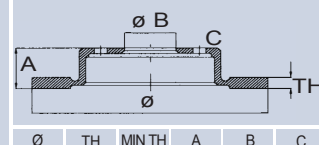

AUDI

100 Quattro / Avant Q. (C4 ch.4A)	2.3E 5cyl.	12.90→94	●	101201.E		288	15	13	46,2	68	5	11	
	2.3E 5cyl.	12.90→94	●	101215.4		245	10	8	63,9	68	5	11	
	2.6E V6	92→94	●	101222.E HC		288	25	23	46,2	68	5	12	
	2.6E V6	92→94	●	101215.4		245	10	8	63,9	68	5	11	
	2.8E V6	12.90→94	●	101222.E HC		288	25	23	46,2	68	5	12	
	2.8E V6	12.90→94	●	101215.4		245	10	8	63,9	68	5	11	
200		86→90	●	101112.4 HC	(ch.44G073363→)	276	25	23	46,2	68	5	11	
	all models	79→90	●	101095.5		245	10	8	59,2	68	5	11	
200 Quattro	(- Avant)	84→90	●	101135.4		245	10	8	46,2	68	5	11	
200 Quattro / Avant Quattro		86→90	●	101112.4 HC	(ch.44G073363→)	276	25	23	46,2	68	5	11	
4000 (USA)		8.79→84	●	158051.4	V	239	12	10	35	65	4	11	
		85→87	●	101102.E	V	239	20	18	38,7	65	4	11	
50		74→7.78	●	158031.4	V	239	8	7	43,5	65	4	11	
5000 (USA)		77→88	●	101042.4		256	22	20	46,2	68	4	11	
		83→88	●	101095.4		245	10	8	59,2	68	4	11	
80	1.3 L/GL	72→7.81	●	158041.4	V	239	10	8	38,6	65	4	11	
	1.5-1.6	72→7.76	●	158041.4	V	239	10	8	38,6	65	4	11	
	1.5-1.6	8.76→7.81	●	158051.4	V	239	12	10	35	65	4	11	
	all models	8.81→7.86	●	158051.4	V	239	12	10	35	65	4	11	
	GT/GTE Sport	73→7.78	●	101102.E	V	239	20	18	38,7	65	4	11	
	GTE 1.8	83→87	●	101102.E	V	239	20	18	38,7	65	4	11	
	1.6	8.86→8.91	●	101031.5		256	13	11	46,2	68	4	11	
	1.8 / S (54/66 kW)	8.86→8.91	●	101031.5		256	13	11	46,2	68	4	11	
	1.8 E	8.86→8.91	●	101042.4		256	22	20	46,2	68	4	11	
	1.8 E	8.86→8.91	●	101095.4		245	10	8	59,2	68	4	11	
	1.9	9.86→7.89	●	101042.4		256	22	20	46,2	68	4	11	
	1.9	9.86→7.89	●	101095.4		245	10	8	59,2	68	4	11	
	2.0 E / 16V	8.86→8.91	●	101042.4		256	22	20	46,2	68	4	11	
	2.0 E / 16V	8.86→8.91	●	101095.4		245	10	8	59,2	68	4	11	
	Automatic (all models)	72→7.81	●	158051.4	V	239	12	10	35	65	4	11	
	Automatic (all models)	9.86→8.91	●	101042.4		256	22	20	46,2	68	4	11	
	Automatic (all models)	9.86→8.91	●	101095.4		245	10	8	59,2	68	4	11	
	Diesel 1.6	8.80→7.81	●	158051.4	V	239	12	10	35	65	4	11	
	Diesel 1.6	8.86→8.91	●	101031.5		256	13	11	46,2	68	4	11	
	Diesel 1.9	89→8.91	●	101031.5		256	13	11	46,2	68	4	11	
	Turbodiesel 1.6	8.86→8.91	●	101031.5		256	13	11	46,2	68	4	11	
	80 (B3)	1.6 (55 kW)	9.91→7.92	●	101181.4	(ch. → 8CN3)	256	13	11	56,2	68	4	11
		1.6 (55 kW) + ABS	9.91→7.92	●	101095.4	(ch. → 8CN3)	245	10	8	59,2	68	4	11
1.8 (65 kW)		9.91→7.92	●	101181.4	(ch. → 8CN3)	256	13	11	56,2	68	4	11	
1.8 (65 kW) + ABS		9.91→7.92	●	101095.4	(ch. → 8CN3)	245	10	8	59,2	68	4	11	
1.8E (82 kW)		9.91→7.92	●	101152.E HC	(ch. → 8CN3)	256	22	20	56,2	68	4	11	
1.8E (82 kW)		9.91→7.92	●	101095.4	(ch. → 8CN3)	245	10	8	59,2	68	4	11	
1.9E (83 kW)		9.91→7.92	●	101152.E HC	(ch. → 8CN3)	256	22	20	56,2	68	4	11	
1.9E (83 kW)	9.91→7.92	●	101095.4	(ch. → 8CN3)	245	10	8	59,2	68	4	11