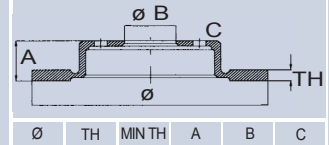

MITSUBISHI

Lancer (VI)	1.6i 16V (CK4A) (66kW)	96→6.01	•	130362.4		236	18	16,4	45	64	4	11
Lancer	1.5i (C12V)	6.90→92	•	130351.4		234	13	11,4	34	86	4	
Wagon (III)	1.8i 4WD (C37V)	6.90→92	•	130342.4		236	18	16,4	34	86	4	10
	Diesel 1.8 (C14V)	6.90→92	•	130342.4		236	18	16,4	34	86	4	10
Lancer	1.6i 16V (CB4W)	92→02	•	130362.4		236	18	16,4	45	64	4	11
Wagon (V)	1.6i 16V 4WD (CD4W)	8.97→02	•	160262.4		256	24	22,4	45,5	69	4	
	Diesel 2.0 (CB8W)	92→97	•	130362.4		236	18	16,4	45	64	4	11
Pajero / Shogun	2.3 TD (L043G/GV)	82→87	•	130072.4		255	20	18,4	45	87	6	
	2.5 TD (L044G)	82→87	•	130072.4		255	20	18,4	45	87	6	
	2.6 (L042G/GV)	82→87	•	130072.4		255	20	18,4	45	87	6	
Pajero / Shogun	2.3 TD (L048GV)	82→87	•	130082.4		276	20	18,4	45	87	6	10
	2.5 TD (L049GW)	82→5.87	•	130082.4		276	20	18,4	45	87	6	10
Wagon	2.5 TD (L049G)	6.87→5.91	•	130142.4		277	22	20,4	45	87	6	
	2.6 (L047GV/GW)	82→5.87	•	130082.4		276	20	18,4	45	87	6	10
	2.6 (L047G)	6.87→5.91	•	130142.4		277	22	20,4	45	87	6	
	3.0i V6 (L141G/146G)	89→5.91	•	130142.4		277	22	20,4	45	87	6	
Pajero/ Shogun (II)	2.4i (V21/41)	91→99	•	130432.4		276	24	22,4	45	87	6	
Shogun (II)	2.5 TD (V24/44)	91→99	•	130432.4		276	24	22,4	45	87	6	
	2.8 TDi (V26/46)	94→99	•	130432.4		276	24	22,4	45	87	6	
	3.0i V6 (V23/43)	91→99	•	130432.4		276	24	22,4	45	87	6	
	3.5i V6 (V25/45)	94→10.97	•	130432.4		276	24	22,4	45	87	6	
Pajero Sport	2.5 TDi (K90)	11.98→	•	130432.4	(+ 15" wheel)	276	24	22,4	45	87	6	
	2.5 TDi (K90)	11.98→	•	130522.4	(+ 16" wheel)	314	24	22,4	45	87	6	
	3.0i V6 (K90)	11.98→	•	130522.4		314	24	22,4	45	87	6	
Sapporo	2.4i (E16A)	87→90	•	130332.6		256	24	22,4	45,1	69	4	10
Space	1.8i 16V (N11W) (- ABS)	91→8.99	•	130332.6		256	24	22,4	45,1	69	4	10
Runner	1.8i 16V (N11W) (+ ABS)	91→8.99	•	130332.7		256	24	22,4	45,5	69	4	10
	TD 2.0 (N18W) (- ABS)	92→8.99	•	130332.6		256	24	22,4	45,1	69	4	10
	TD 2.0 (N18W) (+ ABS)	92→8.99	•	130332.7		256	24	22,4	45,5	69	4	10
Space	1.8i 16V 4WD (N21W) (-ABS)	91→8.99	•	130332.6		256	24	22,4	45,1	69	4	10
Runner 4WD	1.8i 16V 4WD (N21W) (+ ABS)	91→8.99	•	130332.7		256	24	22,4	45,5	69	4	10
Space	1.3i 16V (DG1A)	98→	•	160262.4		256	24	22,4	45,5	69	4	
Star	1.6i 16V	01→	•	160262.4		256	24	22,4	45,5	69	4	
	1.8i 16V GDI (DG5A)	98→	•	160262.4		256	24	22,4	45,5	69	4	
	TD 1.9 DI-D (DG4A)	01→	•	160262.4		256	24	22,4	45,5	69	4	
	all models + rear disc	98→	•	160275.4		260	10	8,4	41	90	4	
Space	1.8i 16V (N31W) (- ABS)	91→10.98	•	130332.6		256	24	22,4	45,1	69	4	10
Wagon	1.8i 16V (N31W) (+ ABS)	91→10.98	•	130332.7		256	24	22,4	45,5	69	4	10
	2.0i 16V (N33W) (- ABS)	92→10.98	•	130332.6		256	24	22,4	45,1	69	4	10
	2.0i 16V (N33W) (+ ABS)	92→10.98	•	130332.7		256	24	22,4	45,5	69	4	10
	TD 1.8 (N35W) (- ABS)	91→10.98	•	130332.6		256	24	22,4	45,1	69	4	10
	TD 1.8 (N35W) (+ ABS)	91→10.98	•	130332.7		256	24	22,4	45,5	69	4	10
	TD 2.0 (N38W) (- ABS)	92→10.98	•	130332.6		256	24	22,4	45,1	69	4	10
	TD 2.0 (N38W) (+ ABS)	92→10.98	•	130332.7		256	24	22,4	45,5	69	4	10