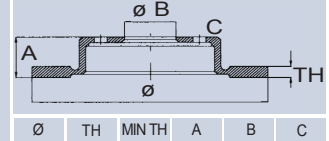

VAUXALL

Astra H	1.6i 16V	03.04→	●	134322.4	HC	(5-holes wheel)	280	25	22	42	70	5	11
	1.6i 16V	03.04→		●	134355.4	V	(5-holes wheel)	264	10	8	42	65	5
	1.8i 16V	03.04→	●	134322.4	HC	(5-holes wheel)	280	25	22	42	70	5	11
	1.8i 16V	03.04→		●	134355.4	V	(5-holes wheel)	264	10	8	42	65	5
	2.0i 16V Turbo	3.04→	●	134522.4			308	25	22	42	70	5	
	TD 1.7 16V CDTI (59/74 kW)	03.04→	●	134322.4	HC	(5-holes wheel)	280	25	22	42	70	5	11
	TD1.7 16V CDTI (59 / 74 kW)	03.04→		●	134355.4	V	(5-holes wheel)	264	10	8	42	65	5
	TD 1.9 16V CDTI (88/110 kW)	04→	●	134522.4			308	25	22	42	70	5	
Astra Cabrio	1.6i 16V	01→	●	134312.4	V		256	24	21	41	60	4	11
	1.6i 16V	01→		●	134345.4	V	240	10	8	42	57	4	
	1.8i 16V	01→	●	134312.4	V		256	24	21	41	60	4	11
	1.8i 16V	01→		●	134345.4	V	240	10	8	42	57	4	
	1.8i 16V (+ ABS)	01→	●	134322.4	HC		280	25	22	42	70	5	11
	1.8i 16V (+ ABS)	01→		●	134355.4	V	264	10	8	42	65	5	
	2.0i 16V Turbo	02→	●	134522.4			308	25	22	42	70	5	
	2.2i 16V	01→	●	134322.4	HC		280	25	22	42	70	5	11
	2.2i 16V	01→		●	134355.4	V	264	10	8	42	65	5	
	TD 2.2 16V DTI	02→	●	134322.4	HC		280	25	22	42	70	5	11
	TD 2.2 16V DTI	02→		●	134355.4	V	264	10	8	42	65	5	
Astra Coupé	1.8i 16V	00→	●	134322.4	HC		280	25	22	42	70	5	11
	2.0i 16V Turbo	00→	●	134522.4			308	25	22	42	70	5	
	2.2i 16V	00→	●	134322.4	HC		280	25	22	42	70	5	11
	TD 2.2 16V DTI	02→	●	134322.4	HC		280	25	22	42	70	5	11
	all models	00→		●	134355.4	V	264	10	8	42	65	5	
Calibra	2.0i	90→96	●	134152.4	V		256	24	21	41	60	6	10
	2.0i	90→96		●	134175.4		261	10	8	80,1	39,8	4	10
	2.0i 16V Turbo 4x4	92→96	●	134222.4	HC		284	24	21	41	70	7	12
	2.0i 16V Turbo 4x4	92→96		●	134185.5	V	270	10	8	77	65,5	5	10
	2.0i 16V/4WD	90→97	●	134152.4	V		256	24	21	41	60	6	10
	2.0i 16V/4WD	90→97		●	134185.4	V	270	10	8	77	57	4	10
	2.5i V6 24V	93→97	●	134222.4	HC		284	24	21	41	70	7	12
	2.5i V6 24V	93→97		●	134185.5	V	270	10	8	77	65,5	5	10
Carlton/ Viceroy	1.8 (solid disc)	78→86	●	134021.4			246	12,5	9,7	55,5	73	4	10
	1.8	90→94	●	134092.4		(ch.1019855→)	258	24	21	58,4	70	5	10
	2.0 (solid disc)	78→86	●	134021.4			246	12,5	9,7	55,5	73	4	10
	2.0	86→94	●	134092.4			258	24	21	58,4	70	5	10
	3.0	9.90→94	●	134212.4	HC	(ch.M1000001→)	296	28	25	58,3	70	5	10
	3.0 24V	89→94	●	134212.4	HC		296	28	25	58,3	70	5	10
	Diesel	90→94	●	134092.4		(ch.1019855→)	258	24	21	58,4	70	5	10
	TD	90→94	●	134092.4		(ch.1019855→)	258	24	21	58,4	70	5	10
	all models	86→94		●	134105.4	V	270	10	8	67	65,5	5	10
Cavalier A (RWD)	75→81	●	134021.4			246	12,5	9,7	55,5	73	4	10	
Cavalier B	1.3	82→89	●	134051.4	V		236	12,5	9,7	41	60	6	11,5
	1.6	82→89	●	134051.4	V		236	12,5	9,7	41	60	6	11,5