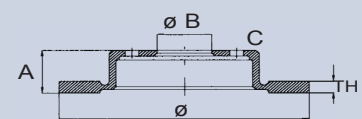

Ø	TH	MIN TH	A	B	C

158465.4	255	10	7	51,3	65	5	
158475.4	260	12	9	48,3	65	5	
158486.E	294	22	19,5	44,5	76,2	5	
160081.4	239	12,7	11,4	29,2	69	4	11
160112.4	262	22	20	70	39	5	8,5
160131.4	260	12	10,8	40	61	6	11
160182.4	287	22	20	56	68	5	10
160215.4	228	9	8	39,2	60	4	11
160222.4	280	26	24	56,3	68	5	9,5
160235.4	265	10	8	53	68	5	9,5
160242.4	280	26	23	50,3	68	4	11
160242.5	280	26	23	50,3	68	5	11
160255.4	295	9,6	8,4	72	68	4	11
160255.5	295	9,6	8,4	72	68	5	11
160262.4	256	24	22,4	45,5	69	4	
160275.4	260	10	8,4	41	90	4	
160292.4	305	28	25	50,3	68	5	14
160305.4	288	12	10	65	68	5	
160312.4	281	24	21,5	45,5	69	4	11
160322.4	286	26	23	50,3	68	5	14
160322.E	302	26	23	50,3	68	5	11
160345.4	283	10	8	35,5	68	5