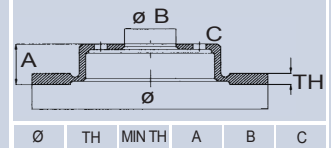

MERCEDES-BENZ

300 SE/SEL	(W140) 3.2	→6.93	•	128252.E	HC	V	(ch.A023719→/A050548→)	320	30	27,4	82	67	5	11
	(W140) 3.2	91→6.93	•	128245.4	HC	V		290	12	9,8	55	67	5	11
300 SL	(R107)	9.85→89	•	128092.4	HC	V		284	22	19,4	43,5	67	5	11
300	(R129)	6.89→7.93	•	128212.E	HC	V		300	28	25,4	45,5	67	5	11
SL/SL-24	(R129)	6.89→7.93	•	128225.4		V		278	9	7,3	58,2	67	5	11
300 TD	(W124)	86→93	•	128081.4		V		284	12	10	43,5	67	5	11
	(W124)	86→93	•	128135.4		V		278	9	7,3	56,2	67	5	11
	(W124) TD	85→93	•	128092.4	HC	V		284	22	19,4	43,5	67	5	11
	(W124) TD	85→93	•	128135.4		V		278	9	7,3	56,2	67	5	11
300 TD	(W124) TD	3.87→93	•	128162.4	HC	V		284	22	19,4	43,5	67	5	
4-Matic	(W124) TD	3.87→93	•	128135.4		V		278	9	7,3	56,2	67	5	11
300 TE	(W124)	85→92	•	128092.4	HC	V		284	22	19,4	43,5	67	5	11
	(W124)	85→92	•	128135.4		V		278	9	7,3	56,2	67	5	11
300 TE24V	(W124)	9.89→92	•	128202.E		V		295	22	19,4	49,5	67	5	11
300 TE	(W124)	11.86→93	•	128162.4	HC	V		284	22	19,4	43,5	67	5	
4-Matic	(W124)	11.86→93	•	128135.4		V		278	9	7,3	56,2	67	5	11
320 CE	(W124)	92→	•	128202.E		V	(ch.→B862121)	295	22	19,4	49,5	67	5	11
	(W124)	→6.93	•	128282.E	HC	V	(ch.B862122→)	294	25	22,4	49,5	67	5	
	(W124)	92→6.93	•	128135.4		V		278	9	7,3	56,2	67	5	11
320 E	(W124)	92→	•	128202.E		V	(ch.→B864307)	295	22	19,4	49,5	67	5	11
	(W124)	→6.93	•	128282.E	HC	V	(ch.B864308→)	294	25	22,4	49,5	67	5	
	(W124)	92→6.93	•	128135.4		V		278	9	7,3	56,2	67	5	11
320 TE	(W124)	92→	•	128202.E		V	(ch.→F242721)	295	22	19,4	49,5	67	5	11
	(W124)	→6.93	•	128282.E	HC	V	(ch.F242722→)	294	25	22,4	49,5	67	5	
400 E	(W124)	10.92→	•	128282.E	HC	V	(ch.→B938568)	294	25	22,4	49,5	67	5	
400	(W140)	91→6.93	•	128252.E	HC	V		320	30	27,4	82	67	5	11
SE/SEL	(W140)	91→6.93	•	128266.4	HC	V		300	22	19,4	55	67	5	11
420 SE/SEL/SEC	(W126)	9.85→91	•	128112.E				300	27,8	25,4	68,2	80	5	11
420 SL	(R107)	9.85→89	•	128092.4	HC	V		284	22	19,4	43,5	67	5	11
500 E	(W124)	91→93	•	128212.E	HC	V	(ch.→B927760)	300	28	25,4	45,5	67	5	11
500 SE / SEL / SEC	(W126)	9.85→91	•	128112.E				300	27,8	25,4	68,2	80	5	11
	(W140)	91→6.93	•	128252.E	HC	V		320	30	27,4	82	67	5	11
	(W140)	91→6.93	•	128266.4	HC	V		300	22	19,4	55	67	5	11
500 SL	(R107)	9.85→89	•	128092.4	HC	V		284	22	19,4	43,5	67	5	11
	(R129)	6.89→7.93	•	128212.E	HC	V		300	28	25,4	45,5	67	5	11
	(R129)	6.89→7.93	•	128225.4		V		278	9	7,3	58,2	67	5	11
560 SEL/SEC	(W126)	9.85→91	•	128112.E				300	27,8	25,4	68,2	80	5	11
600 SE / SEL / SEC	(W140)	91→6.93	•	128252.E	HC	V		320	30	27,4	82	67	5	11
	(W140)	91→6.93	•	128266.4	HC	V		300	22	19,4	55	67	5	11
A 140	(W168)	97→8.04	•	128381.4	HC	V		260	12	10	40,5	67	5	11
A 140 L	(W168)	01→8.04	•	128392.4	HC	V		260	22	19,4	40,5	67	5	11
A 160	(W168)	97→8.04	•	128392.4	HC	V		260	22	19,4	40,5	67	5	11
A 160 CDI	(W168) TD	98→8.04	•	128381.4	HC	V		260	12	10	40,5	67	5	11
A 160 L	(W168)	01→8.04	•	128392.4	HC	V		260	22	19,4	40,5	67	5	11