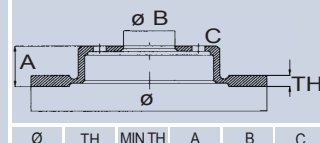

BMW

850Ci	(E31)	94→99	•	106632.E	HC	√	(Brembo system)	324	30	28,4	77,1	79	5	
M5	(E34) 3.5i 24V	9.88→92	•	106642.E	HC	√		315	28	26,4	76	79	5	
	(E34) 3.8i 24V	3.92→5.94	•	106642.E	HC	√		315	28	26,4	76	79	5	
M535i	(E12)	80→81	•	106162.4	HC	√		280	25	23,4	78,1	74	5	8,5
	(E28)	85→87	•	106172.E	HC	√		282	25	23	76,1	79	5	8,5
	(E28)	85→87	•	106115.4		√		284	10	8,4	61,1	75	5	8,5
X3	2.5i 24V	04→	•	106732.E	HC	√		325	25	23,4	62	75	5	
	3.0i 24V	04→	•	106732.E	HC	√		325	25	23,4	62	75	5	
	2.0d 16V	04→	•	106732.E	HC	√		325	25	23,4	62	75	5	
	3.0d 24V	04→	•	106732.E	HC	√		325	25	23,4	62	75	5	
X5	(E53) 3.0i V6	00→	•	106462.4	HC	√		322	30	28,4	62,1	75	5	
	(E53) 3.0i V6	00→	•	106475.4	HC	√		324	12	10,4	80,2	75	5	
	(E53) 4.4i V8	00→	•	106462.4	HC	√		322	30	28,4	62,1	75	5	
	(E53) 4.4i V8	00→	•	106475.4	HC	√		324	12	10,4	80,2	75	5	
	(E53) 3.0d 24V	01→	•	106462.4	HC	√		322	30	28,4	62,1	75	5	
	(E53) 3.0d 24V	01→	•	106475.4	HC	√		324	12	10,4	80,2	75	5	
Z1		88→91	•	106142.E		√		260	22	20,4	35,1	66	4	9,5
Z3	1.8i/1.9i 8V Roadster	96→03	•	106301.4		√		286	12	10,4	51,7	79	5	10
	1.9i 16V Roadster	96→99	•	106301.4		√		286	12	10,4	51,7	79	5	10
	2.0i 24V Roadster	99→00	•	106312.4	HC	√		286	22	20,4	51,6	79	5	10
	2.2i 24V Roadster	00→03	•	106312.4	HC	√		286	22	20,4	51,6	79	5	10
	2.8i 24V Coupé/Roadster	97→00	•	106312.4	HC	√		286	22	20,4	51,6	79	5	10
	3.0i 24V Coupé/Roadster	00→03	•	106442.4	HC	√		300	22	20,4	51,5	79	5	10
	all models	96→03	•	106685.E	HC	√		272	10	8,4	83,2	75	5	
Z4	2.0i 16V	05→	•	106312.4	HC	√		286	22	20,4	51,6	79	5	10
	2.0i 16V	05→	•	106755.E	HC	√		280	10	8,4	75,2	75	5	
	2.2i 24V	04→	•	106312.4	HC	√		286	22	20,4	51,6	79	5	10
	2.2i 24V	04→	•	106755.E	HC	√		280	10	8,4	75,2	75	5	
	2.5i 24V	03→	•	106312.4	HC	√		286	22	20,4	51,6	79	5	10
	2.5i 24V	03→	•	106755.E	HC	√		280	10	8,4	75,2	75	5	
	3.0i 24V	03→	•	106442.4	HC	√		300	22	20,4	51,5	79	5	10
	3.0i 24V	03→	•	106766.E	HC	√		294	19	17,4	74,5	75	5	

CHEVROLET

GEO Metro		89→94	•	148011.4				215	10	8	33	86	4	9,5
	Turbo	89→94	•	148092.4				231	17	15	50	64	4	8,5
	all models	95→97	•	148092.4				231	17	15	50	64	4	8,5
GEO Prizm		93→97	•	152742.4				255	22	20	48,2	55	4	10
GEO		89→95	•	148081.4				289	10	8	45,7	107	5	8,5
Tracker	2 door	96→97	•	148081.4				289	10	8	45,7	107	5	8,5
	4 door	96→97	•	148102.4				287	17	15	46	107	5	
Sprint / T		85→88	•	148011.4				215	10	8	33	86	4	9,5
Tracker	2 door	1998	•	148081.4				289	10	8	45,7	107	5	8,5
	4 door	1998	•	148102.4				287	17	15	46	107	5