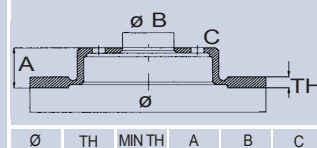

FORD

Fiesta (III)	Turbo	90→92	●	117292.4		239,5	20	18	43	63,6	4	10
	XR2i 1.6	5.89→92	●	117292.4		239,5	20	18	43	63,6	4	10
	XR2i 1.8 16V (96 kW)	92→95	●	117292.4		239,5	20	18	43	63,6	4	10
Fiesta (Classic)	1.1-1.3-1.8D	95→96	●	117281.4		239,5	10	8	42,9	63,6	4	10
Fiesta (IV)	1.2i 16V (- Automatic)	11.95→1.00	●	117491.4		239,5	12	10	43	63,6	4	9
	1.2i 16V CTX (Automatic)	11.95→1.00	●	117292.4		239,5	20	18	43	63,6	4	10
	1.2i 16V (- ABS)	2.00→02	●	117292.4		239,5	20	18	43	63,6	4	10
	1.2i 16V (+ ABS)	2.00→02	●	117522.4		258	22	20	43,5	63,6	4	8,5
	1.3i	11.95→1.00	●	117491.4		239,5	12	10	43	63,6	4	9
	1.3i (- ABS)	2.00→02	●	117292.4		239,5	20	18	43	63,6	4	10
	1.3i (+ ABS)	2.00→02	●	117522.4		258	22	20	43,5	63,6	4	8,5
	1.4i 16V	96→1.00	●	117292.4		239,5	20	18	43	63,6	4	10
	1.4i 16V (- ABS)	2.00→02	●	117292.4		239,5	20	18	43	63,6	4	10
	1.4i 16V (+ ABS)	2.00→02	●	117522.4		258	22	20	43,5	63,6	4	8,5
	1.6i 16V (- ABS)	00→02	●	117292.4		239,5	20	18	43	63,6	4	10
	1.6i 16V (+ ABS)	00→02	●	117522.4		258	22	20	43,5	63,6	4	8,5
	Diesel 1.8	11.95→00	●	117491.4		239,5	12	10	43	63,6	4	9
	TD 1.8 TDDi (- ABS)	00→02	●	117292.4		239,5	20	18	43	63,6	4	10
	TD 1.8 TDDi (+ ABS)	00→02	●	117522.4		258	22	20	43,5	63,6	4	8,5
Fiesta (V)	1.2i 16V	4.02→	●	117522.4		258	22	20	43,5	63,6	4	8,5
	1.3i	4.02→	●	117522.4		258	22	20	43,5	63,6	4	8,5
	1.4i 16V	4.02→	●	117522.4		258	22	20	43,5	63,6	4	8,5
	1.6i 16V	4.02→	●	117522.4		258	22	20	43,5	63,6	4	8,5
	TD 1.4 TDCi	4.02→	●	117522.4		258	22	20	43,5	63,6	4	8,5
Focus / S.W.	1.4i 16V	98→10.04	●	117522.4		258	22	20	43,5	63,6	4	8,5
	1.4i 16V (+ ABS)	98→10.04	●	117175.5		252,5	10	8,9	33	63,6	4	10
	1.6i 16V	98→10.04	●	117522.4		258	22	20	43,5	63,6	4	8,5
	1.6i 16V (+ ABS)	98→10.04	●	117175.5		252,5	10	8,9	33	63,6	4	10
	1.8i 16V	98→10.04	●	117522.4		258	22	20	43,5	63,6	4	8,5
	1.8i 16V	98→10.04	●	117175.5		252,5	10	8,9	33	63,6	4	10
	2.0i 16V	98→10.04	●	117522.4		258	22	20	43,5	63,6	4	8,5
	2.0i 16V	98→10.04	●	117175.5		252,5	10	8,9	33	63,6	4	10
	2.0i 16V RS	02→10.04	●	117622.E HC PVT		324	28	26	52,7	63,6	4	
	TD 1.8 DI	98→10.04	●	117522.4		258	22	20	43,5	63,6	4	8,5
	TD 1.8 DI (+ ABS)	98→10.04	●	117175.5		252,5	10	8,9	33	63,6	4	10
	TD 1.8 TDCi	01→10.04	●	117522.4		258	22	20	43,5	63,6	4	8,5
TD 1.8 TDCi	01→10.04	●	117175.5		252,5	10	8,9	33	63,6	4	10	
Focus / S.W. (II)	1.4i 16V	11.04→	●	117642.E HC	(+15" / 16" wheel)	278	25	23	48,5	63,5	5	
	1.4i 16V	11.04→	●	117632.4	(+17" wheel)	300	25	23	48,5	63,5	5	
	1.6i 16V	11.04→	●	117642.E HC	(+15" / 16" wheel)	278	25	23	48,5	63,5	5	
	1.6i 16V	11.04→	●	117632.4	(+17" wheel)	300	25	23	48,5	63,5	5	
	1.6i 16V Ti	11.04→	●	117642.E HC	(+15" / 16" wheel)	278	25	23	48,5	63,5	5	
	1.6i 16V Ti	11.04→	●	117632.4	(+17" wheel)	300	25	23	48,5	63,5	5	
	2.0i 16V	11.04→	●	117642.E HC	(+ 16" wheel)	278	25	23	48,5	63,5	5