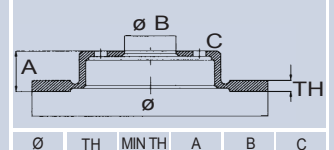

SKODA

Octavia (II)	2.0i 16V FSI	12.04→	●	158432.4	V		288	25	22	49,5	65	5	
	1.9 TDI	9.04→	●	101432.E HC	V		280	22	19	49,5	65	5	
	2.0 16V TDI	9.04→	●	158432.4	V		288	25	22	49,5	65	5	
	all models	9.04→	●	158465.4	V	(+ 255mm disc)	255	10	7	51,3	65	5	
	all models	9.04→	●	158475.4	V	(+ 260mm disc)	260	12	9	48,3	65	5	
Pick-up	1.3	91→92	●	145031.4	V		236	12,7	11,4	45,6	62	4	7
	1.3	93→3.94	●	145041.4	V		236	12,7	11,4	48,6	62	4	
	1.3	4.94→9.95	●	145031.5	V		236	12,7	11,4	45,6	62	4	7
Praktik		90→92	●	145031.4	V		236	12,7	11,4	45,6	62	4	7
		93→3.94	●	145041.4	V		236	12,7	11,4	48,6	62	4	
		4.94→9.94	●	145031.5	V		236	12,7	11,4	45,6	62	4	7
Superb	1.8i 20V Turbo	02→	●	101222.E HC			288	25	23	46,2	68	5	12
	2.0i	02→	●	101222.E HC			288	25	23	46,2	68	5	12
	2.8i V6 30V	02→	●	101382.E HC			312	25	23	46,2	68	10	12
	TD 1.9 TDI	02→	●	101222.E HC			288	25	23	46,2	68	5	12
	TD 2.5 V6 TDI	02→	●	101382.E HC			312	25	23	46,2	68	10	12
	all models	02→	●	101215.4			245	10	8	63,9	68	5	11

SMART (MCC)

Smart	City-coupé / Cabrio	98→03	●	128511.4 HC	V		280	9	8	38	58	3	11
	Crossblade	02→	●	128511.4 HC	V		280	9	8	38	58	3	11
	Fortwo Coupé / Cabrio	04→	●	128511.4 HC	V		280	9	8	38	58	3	11
	Roadster / Coupé	03→	●	128511.4 HC	V		280	9	8	38	58	3	11

SUBARU

Forester	2.0i 16V (90/92 kW) (SF)	97→8.02	●	147162.4			276	24	22	56,8	58	5		
	2.0i 16V T (125 kW) (SF)	98→8.02	●	147162.4			276	24	22	56,8	58	5		
	2.0i 16V T (125 kW) (SF)	98→8.02	●	147155.4			265,5	10	8,5	67,4	58	5		
Impreza/ Wagon (GC/GF)	1.6i 16V	93→00	●	147202.4		(13" wheel)	242	18	16	52,8	58	5		
	1.6i 16V	93→00	●	147142.4		(14" wheel)	260	24	22	56,8	58	5		
	1.6i 16V (+ ABS)	93→00	●	147155.4			265,5	10	8,5	67,4	58	5		
	1.8i 16V	93→97	●	147142.4			260	24	22	56,8	58	5		
	1.8i 16V (+ ABS)	93→97	●	147155.4			265,5	10	8,5	67,4	58	5		
	2.0i 16V	96→00	●	147142.4			260	24	22	56,8	58	5		
	2.0i 16V (+ ABS)	96→00	●	147155.4			265,5	10	8,5	67,4	58	5		
	2.0i 16V T (155/160 kW)	94→8.98	●	147162.4			276	24	22	56,8	58	5		
	2.0i 16V T (155/160 kW)	9.98→00	●	147212.4			293	24	22	56,7	58	5		
	Impreza/ W (GD/GG)	2.0i 16V T WRX (160 kW)	12.00→	●	147212.4			293	24	22	56,7	58	5	
Justy	1.0 (KA5/KD5)	84→10.95	●	147042.4			212	18	15,5	36,5	65	4		
	1.2 (KA7/KD7)	8.86→89	●	147042.4			212	18	15,5	36,5	65	4		
	1.2 (KA7/KD7)	4.89→10.95	●	147122.4		(13" wheel)	240	18	15,5	36,5	65	4		
Justy 4WD	1.0 (KA6/KD6)	84→94	●	147042.4			212	18	15,5	36,5	65	4		
	1.2 (KA8/KD8)	8.86→89	●	147042.4			212	18	15,5	36,5	65	4		
	1.2 (KA8/KD8)	4.89→94	●	147122.4		(13" wheel)	240	18	15,5	36,5	65	4