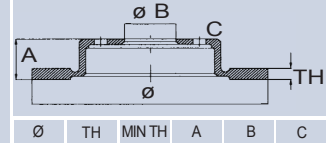

SEAT

Model	Year Range	Disc Type	Part No.	Material	Ø	TH	MIN TH	A	B	C	Other	
Altea	all models	04→	● 158465.4	V	255	10	7	51,3	65	5		
Arosa	1.0i	97→	● 158251.4	V	239	10	8	33,5	65	4		
	1.4i	97→	● 158262.4	HC V	239	18	16	34,1	65	4	11	
	1.4i 16V	99→	● 158262.4	HC V	239	18	16	34,1	65	4	11	
	1.4i 16V	99→	● 158335.5	V	232	9	7	39,3	65	4		
	Diesel 1.7 SDi	97→	● 158262.4	HC V	239	18	16	34,1	65	4	11	
	TD 1.4 TDI	99→	● 158262.4	HC V	239	18	16	34,1	65	4	11	
Cordoba	1.0i	97→8.99	● 158041.4	V	239	10	8	38,6	65	4	11	
	1.4i	94→8.99	● 158041.4	V	239	10	8	38,6	65	4	11	
	1.6i (55 kW)	94→8.99	● 158051.4	V	239	12	10	35	65	4	11	
	1.6i (74 kW)	96→8.99	● 158132.4	V	256	20	18	38,7	65	4	11	
	1.8i	94→	● 158051.4	V (ch.→6K-ZR003620)	239	12	10	35	65	4	11	
	1.8i	→6.96	● 101102.E	V (ch.6K-ZR003621→)	239	20	18	38,7	65	4	11	
	1.8i	6.96→8.99	● 158051.4	V	239	12	10	35	65	4	11	
	1.8i 16V	94→97	● 158132.4	V	256	20	18	38,7	65	4	11	
	1.8i 16V	94→97	● 158165.4		226	10	8	71,2	39,8	4	11	
	2.0i	94→8.99	● 158132.4	V	256	20	18	38,7	65	4	11	
	2.0i	94→8.99	● 158165.4		226	10	8	71,2	39,8	4	11	
	Diesel 1.9	94→	● 158051.4	V (ch.→6K-ZR003611)	239	12	10	35	65	4	11	
	Diesel 1.9	→6.96	● 101102.E	V (ch.6K-ZR003612→)	239	20	18	38,7	65	4	11	
	Diesel 1.9 SDi	6.96→8.99	● 158051.4	V	239	12	10	35	65	4	11	
	Diesel 1.9 SDi	6.96→8.99	● 101102.E	V (+ vented disc)	239	20	18	38,7	65	4	11	
	TD 1.9	94→	● 158051.4	V (ch.→6K-ZR003513)	239	12	10	35	65	4	11	
	TD 1.9	→6.96	● 101102.E	V (ch.6K-ZR003514→)	239	20	18	38,7	65	4	11	
	TD 1.9 / TDi (55/66 kW)	6.96→8.99	● 158051.4	V	239	12	10	35	65	4	11	
	TD 1.9 TDi (81 kW)	97→8.99	● 158132.4	V (Lucas/Girling system)	256	20	18	38,7	65	4	11	
	TD 1.9 TDi (81 kW)	97→8.99	● 158165.4	(Lucas/Girling system)	226	10	8	71,2	39,8	4	11	
Cordoba (II)	1.4i	9.99→10.02	● 101102.E	V	239	20	18	38,7	65	4	11	
	1.4i 16V	00→10.02	● 101102.E	V	239	20	18	38,7	65	4	11	
	1.6i (55 kW)	9.99→10.02	● 101102.E	V	239	20	18	38,7	65	4	11	
	1.6i (74 kW)	9.99→10.02	● 101102.E	V (ATE system)	239	20	18	38,7	65	4	11	
	1.6i (74 kW)	9.99→10.02	● 158132.4	V (Girling system)	256	20	18	38,7	65	4	11	
	1.8i 20V Turbo	00→10.02	● 158192.4	V	280	22	20	39,2	65	4		
	Diesel 1.9 SDi	9.99→10.02	● 101102.E	V	239	20	18	38,7	65	4	11	
	TD 1.9 TDi (66 kW)	9.99→10.02	● 101102.E	V (ATE system)	239	20	18	38,7	65	4	11	
	TD 1.9 TDi (66 kW)	9.99→10.02	● 158132.4	V (Girling system)	256	20	18	38,7	65	4	11	
	TD 1.9 TDi (81 kW)	9.99→10.02	● 158132.4	V (+ 256mm disc)	256	20	18	38,7	65	4	11	
	TD 1.9 TDi (81 kW)	9.99→10.02	● 158192.4	V (+ 280mm disc)	280	22	20	39,2	65	4		
	all models + rear disc	9.99→10.02	● 158335.5	V	232	9	7	39,3	65	4		
	Cordoba (III)	1.2i 12V	11.02→	● 158312.4	HC V	256	22	19	36,5	65	5	12
1.4i 16V (55/74 kW)		11.02→	● 158312.4	HC V	256	22	19	36,5	65	5	12	
Diesel 1.9 SDi		11.02→	● 158312.4	HC V	256	22	19	36,5	65	5	12	
TD 1.4 TDI		03→	● 158312.4	HC V	256	22	19	36,5	65	5	12	
TD 1.9 TDI (74 kW)		11.02→	● 158312.4	HC V	256	22	19	36,5	65	5	12