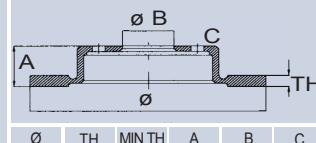

MERCEDES-BENZ

S 350	(W140) TD	7.93→9.95	●	128252.E HC V		320	30	27,4	82	67	5	11
	(W140) TD	7.93→96	●	128245.4 HC V		290	12	9,8	55	67	5	11
	(W220)	02→	●	128522.E HC V		312	28	26	76	67	5	
S 400 CDI	(W220)	00→	●	128532.E HC V		330	32	30	76	67	5	
S 420	(W140)	7.93→9.95	●	128252.E HC V		320	30	27,4	82	67	5	11
	(W140)	7.93→98	●	128266.4 HC V		300	22	19,4	55	67	5	11
S 420 C	(W140)	94→9.95	●	128252.E HC V		320	30	27,4	82	67	5	11
	(W140)	94→5.96	●	128266.4 HC V		300	22	19,4	55	67	5	11
S 430	(W220)	10.98→	●	128532.E HC V		330	32	30	76	67	5	
S 500	(W140)	7.93→9.95	●	128252.E HC V		320	30	27,4	82	67	5	11
	(W140)	7.93→98	●	128266.4 HC V		300	22	19,4	55	67	5	11
	(W220)	10.98→	●	128532.E HC V		330	32	30	76	67	5	
S 500 C	(W140)	93→9.95	●	128252.E HC V		320	30	27,4	82	67	5	11
	(W140)	93→5.96	●	128266.4 HC V		300	22	19,4	55	67	5	11
S 600	(W140)	7.93→9.95	●	128252.E HC V		320	30	27,4	82	67	5	11
	(W140)	7.93→98	●	128266.4 HC V		300	22	19,4	55	67	5	11
	(W220) 270 kW	00→8.02	●	128662.E HC V		345	32	30	76	67	5	
	(W220) 368 kW	9.02→9.05	●	128702.E HC V		360	32	30	84,5	67	5	
S 600 C	(W140)	93→9.95	●	128252.E HC V		320	30	27,4	82	67	5	11
	(W140)	93→5.96	●	128266.4 HC V		300	22	19,4	55	67	5	11
SL	(R129) (- ESP)	8.93→9.01	●	128212.E HC V		300	28	25,4	45,5	67	5	11
280/320	(R129)	8.93→9.96	●	128225.4 V		278	9	7,3	58,2	67	5	11
SL 500	(R129)	8.93→	●	128212.E HC V	(ch.→F103936)	300	28	25,4	45,5	67	5	11
	(R129)	8.93→	●	128225.4 V	(ch.→F103936)	278	9	7,3	58,2	67	5	11
SLK 200	(R170)	96→00	●	128292.E HC V		288	25	22,4	46,5	67	5	11
	(R170)	96→00	●	128325.4 V		278	9	7,3	53,6	67	5	
SLK 200	(R170)	96→04	●	128292.E HC V		288	25	22,4	46,5	67	5	11
Kompressor	(R170)	96→04	●	128325.4 V		278	9	7,3	53,6	67	5	
SLK 230	(R170)	96→04	●	128292.E HC V		288	25	22,4	46,5	67	5	11
Kompressor	(R170)	96→04	●	128325.4 V		278	9	7,3	53,6	67	5	
SLK 320	(R170)	00→04	●	128302.E HC PVT V		300	28	25,4	46,5	67	5	
	(R170)	00→04	●	128325.4 V		278	9	7,3	53,6	67	5	
V-Klasse	V 200/230/230TD/280	96→9.03	●	128342.4 HC V		276	22	19	60	67	5	18
	V 200/230/230TD/280	96→9.03	●	128355.4 HC V		280	10	8	63,2	67	5	
Viano	3.0i V6	9.03→	●	128632.E HC PVT V		300	28	25	58,5	67	5	
	3.2i V6	9.03→	●	128632.E HC PVT V		300	28	25	58,5	67	5	
	TD 2.0 CDI	9.03→	●	128632.E HC PVT V		300	28	25	58,5	67	5	
	TD 2.2 CDI	9.03→	●	128632.E HC PVT V		300	28	25	58,5	67	5	
	all models	9.03→	●	128645.E HC		296	10	8	53	67	5	

MERCEDES-BENZ Light Commercial

207D-208	(BM 601)	77→95	●	128121.4		280	16	13	78,6	88	5	11,5
209D-210D	(BM 601)	82→95	●	128121.4		280	16	13	78,6	88	5	11,5
307D-308	(BM 602)	77→95	●	128121.4		280	16	13	78,6	88	5	11,5