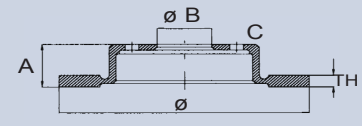

Ø	TH	MIN TH	A	B	C

115192.5	257	20	18,2	40,5	59	5	
115192.6	257	20	18,2	40,5	59	5	
115202.4	257	22	20,2	50,7	59	4	9,5
115211.4	257	14	12,8	50,7	59	4	9,5
115235.4	295	10	8	56	59	5	
115241.4	280	18	15,9	65,5	73	5	16
115252.4	280	24	21,9	65,5	73	5	16
115262.4	300	24	21,9	65,5	80	5	18
115271.4	290	22	19	110,5	68	6	35
115285.4	289	22	19	84,5	84	8	
115292.4	240	20	18,2	46,5	59	4	
115301.4	267	14,2	12,8	154	58,3	6	35
115311.4	276	22	19	72,5	73	5	
115325.4	276	16	13	66,5	73	5	
115325.5	276	16	13	66,5	73	5	
115335.4	280	16	14,2	82	72	5	
115335.5	280	16	14,2	82	79	5	
115342.4	240	20	18,2	40,5	59	4	
115352.4	280	24	21,9	65,5	73	5	
115362.4	300	24	21,9	65,5	80	5	
115371.4	290	22	19	110,5	123	6	
117031.4	247,5	12,7	11,4	26,8	68,4	4	10,5
117061.4	262	12,7	11,4	73	69	5	10
117081.4	221	10	8,7	42	72	4	10
117101.4	270	14,3	12,9	71,2	78,5	5	11,5
117112.4	270	24	22,6	71,2	78,6	5	11,5
117175.4	252,5	10	8,9	33	63,6	5	10
117175.5	252,5	10	8,9	33	63,6	4	10
117191.4	254	14,3	12,9	31,5	78,5	5	11,5
117212.4	239,5	24	22,2	58,1	63,6	4	10
117232.4	260	24	22,8	58,1	63,6	4	10
117241.4	239,5	10	8,7	58,1	63,6	4	10
117281.4	239,5	10	8	42,9	63,6	4	10
117292.4	239,5	20	18	43	63,6	4	10
117422.4	260	24	22,2	47	63,5	4	10
117436.4	253	20	18	43,7	63,5	4	10
117442.4	260	24	22,2	43,8	63,6	4	10
117455.4	270	10	8,6	62,7	63,6	4	10
117462.4	278	24	22,2	53,1	63,6	5	10
117472.4	260	24	22,2	53,1	63,6	5	10
117482.4	278	24	22,2	47	63,6	4	
117491.4	239,5	12	10	43	63,6	4	9
117502.4	254	24	22,2	43	78,5	5	10
117512.4	270	24	22,2	43	78,5	5	10
117522.4	258	22	20	43,5	63,6	4	8,5
117562.4	300	24	22	47	63,5	5	8,5

117602.4	276	24,3	22,1	43	82	5	20
117612.4	294	24,3	22,1	43	82	5	20
117622.E	324	28	26	52,7	63,6	4	
117632.4	300	25	23	48,5	63,5	5	
117642.E	278	25	23	48,5	63,5	5	
117652.4	278	24	22	44,5	63,5	5	
118012.4	257	22	20	45	69	4	11
118032.4	242	19	17,7	40,5	86	4	11
118052.4	257	22	20	34	86	4	11
118062.4	253	20	18,4	28,6	84	5	
118085.4	258	10	8	40,3	76	4	
118091.4	230	11	9,4	43,7	67	4	10
118091.5	230	11	9,4	43,7	67,4	4	10
119062.5	231	17	15	49	60	4	
119082.4	242	19	17	49,6	61	4	11
119122.4	231	17	15	43,8	61	4	10
119132.4	242	19	17	44	61	4	11
119155.4	239	10	8	48,1	61	4	11
119155.5	239	9	8	47,6	61	4	
119242.4	259	23	21	34	92	4	11
119252.4	240	21	19	44,7	61	4	11
119265.4	260	10	8	48,6	64,1	4	11
119272.4	262	21	19	44,6	64,2	4	11
119282.4	282	23	21	47,1	70,2	5	10,8
119322.4	260	23	21	47,1	64,2	4	11
119335.4	260	10	8	43,2	64,2	4	
119342.4	282	23	21	47,1	64,2	4	11
119342.5	282	23	21	47,2	64,2	5	
119352.4	282	25	23	34,5	92	4	
119372.4	282	23	21	34	92	4	11
119392.4	282	25	23	47	64	4	10,8
119402.4	240	21	19	39,1	61	4	
119412.4	300	25	23	47	64,1	5	
119422.4	310	22	20	29	108	5	
121011.4	252	10,5	9,2	65	68	4	7
121021.4	272	11	9,9	50,5	108	5	9
121031.4	239	12	10,8	42,6	58,5	4	7,4
122041.4	240	12	10,8	46,5	59	4	8,6
122052.4	257	20	18,2	51,7	59	4	10
122062.4	284	22	20,2	39,4	59	4	9
122062.5	284	22	20,2	39,4	59	5	
122072.4	281	22	20,2	47,5	59	10	10
122072.5	281	22	20,2	47,5	59	5	
122082.4	281	26	24,2	47,5	59	10	10
122095.4	276	10	9	51,7	59	5	10
122102.4	257	22	20,2	40,5	59	4	9,5