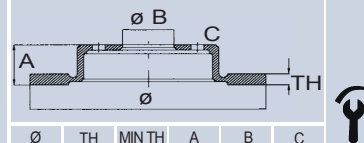

MERCEDES-BENZ Light Commercial

309D-310D (BM 602)	82→95	•	128121.4		280	16	13	78,6	88	5	11,5	
407D-409D-410D (BM 611)	82→/	•	128121.4	(front axle→A025460)	280	16	13	78,6	88	5	11,5	
507D-508D-510D (BM 667)	86→/	•	128121.4	(front axle→A025460)	280	16	13	78,6	88	5	11,5	
MB 100 D (BM 631) + solid disc	87→95	•	128171.4		238,5	16	14,5	79	102	5	11,5	
	(BM 631) + vented disc	90→95	•	128612.4		263	24	22	82	102	5	
MB 130 / 170	89→95	•	128612.4		263	24	22	82	102	5		
Sprinter	all models	95→01	•	128372.4 HC PVT V		276	22	19	77	85	5	17
	all models	02→	•	128372.5 HC PVT V		276	22	19	77	85	5	17
	2.8 t.	95→01	•	128435.4 HC V		258	12	10	96,5	85	5	
	2.8 t.	02→	•	128435.5 HC		258	12	10	96,5	85	5	
	3.5 t.	95→01	•	128445.4 HC V		272	16	14	96,5	85	5	
	3.5 t.	02→	•	128445.5 HC		272	16	14	96,5	85	5	
	4 t.	4.00→	•	128456.4 HC		285	22					6
Vito	108D-110D-113 (BM638)	96→9.03	•	128342.4 HC V		276	22	19	60	67	5	18
	108D-110D-113 (BM638)	96→9.03	•	128355.4 HC V		280	10	8	63,2	67	5	
Vito (II)	119 / 122 (W639)	9.03→	•	128632.E HC PVT V		300	28	25	58,5	67	5	
	109 CDI/111CDI/115 CDI (W639)	9.03→	•	128632.E HC PVT V		300	28	25	58,5	67	5	
	all models	9.03→	•	128645.E HC		296	10	8	53	67	5	

MERCURY

Merkur	XR4Ti	85→89	•	117232.4 V		260	24	22,8	58,1	63,6	4	10
Mystique		95→00	•	117422.4		260	24	22,2	47	63,5	4	10
	(+ rear disc)	95→00	•	117436.4		253	20	18	43,7	63,5	4	10
Tracer	1.8 DOHC	91→96	•	126472.4	(Caliper Casting nr. 22-14)	257	22	20	45	55	4	
	1.8 DOHC	91→96	•	126485.4		250	9	8	34,5	55	4	
	1.9 SOHC	91→93	•	126432.4	(Caliper Casting nr. 22-13)	235	22	20	45	55	4	9,5
	1.9 SOHC	93→96	•	126472.4	(Caliper Casting nr. 22-14)	257	22	20	45	55	4	
	all models	97→98	•	126472.4		257	22	20	45	55	4	

MINI

Mini/Mini Cooper	1.3i	97→01	•	103181.4 HC		213	9,5	8,6	61,1	55,6	4	6
Mini	One 1.6i 16V	01→	•	106542.4 HC		276	22	20,4	44	64	4	12
	One D TD1.4	03→	•	106542.4 HC		276	22	20,4	44	64	4	12
	all models	01→	•	106565.E HC		259	10	8,4	44	64	4	
Mini Cooper	1.6i 16V	01→	•	106542.4 HC		276	22	20,4	44	64	4	12
	S 1.6i 16V	02→	•	106542.4 HC		276	22	20,4	44	64	4	12
	all models	01→	•	106565.E HC		259	10	8,4	44	64	4	

MITSUBISHI

Carisma	1.6i 16V (DA1)	95→5.99	•	130362.4		236	18	16,4	45	64	4	11
	1.6i 16V (DA1)	6.99→	•	160262.4		256	24	22,4	45,5	69	4	
	1.8i 16V / GDI (DA2)	95→5.99	•	160262.4		256	24	22,4	45,5	69	4	
	TD 1.9 TDi (DA4)	96→5.99	•	130362.4		236	18	16,4	45	64	4	11
	TD 1.9 TDi (DA4)	6.99→	•	160262.4		256	24	22,4	45,5	69	4