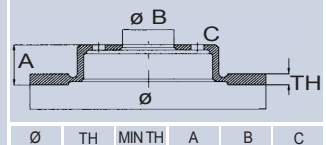

BMW

Model	Year Range	Part No.	HC	V	Ø	TH	MIN TH	A	B	C	Other	
325tds (E36) Touring	94→99	● 106325.4	HC	✓	280	10	8,4	60,1	75	5	10	
325ti (E46) Compact	01→	● 106442.4	HC	✓	300	22	20,4	51,5	79	5	10	
	01→	● 106456.4	HC	✓	294	19	17,4	59,2	75	5	10	
325Xi (E46) Saloon/Touring	00→	● 106442.4	HC	✓	300	22	20,4	51,5	79	5	10	
328i (E36) Coupé	11.94→99	● 106312.4	HC	✓	286	22	20,4	51,6	79	5	10	
	11.94→99	● 106396.4	HC	✓	276	19	17,4	60,1	75	5	10	
	11.94→99	● 106312.4	HC	✓	286	22	20,4	51,6	79	5	10	
	11.94→99	● 106325.4	HC	✓	280	10	8,4	60,1	75	5	10	
	11.94→99	● 106396.4	HC	✓	(Germany application) 276	19	17,4	60,1	75	5	10	
	11.94→99	● 106312.4	HC	✓	286	22	20,4	51,6	79	5	10	
	11.94→99	● 106396.4	HC	✓	276	19	17,4	60,1	75	5	10	
	4.98→00	● 106442.4	HC	✓	300	22	20,4	51,5	79	5	10	
	4.98→00	● 106456.4	HC	✓	294	19	17,4	59,2	75	5	10	
	99→00	● 106442.4	HC	✓	300	22	20,4	51,5	79	5	10	
	99→00	● 106456.4	HC	✓	294	19	17,4	59,2	75	5	10	
	328Ci (E46) Coupé	99→00	● 106442.4	HC	✓	300	22	20,4	51,5	79	5	10
99→00		● 106456.4	HC	✓	294	19	17,4	59,2	75	5	10	
330i (E46) Saloon/Touring	00→	● 106482.4	HC	✓	325	25	23,4	52,5	79	5	10	
	00→	● 106746.E	HC	✓	320	22	20,4	49	75	5		
330Ci (E46) Coupé/Cabriolet	00→	● 106482.4	HC	✓	325	25	23,4	52,5	79	5	10	
	00→	● 106746.E	HC	✓	320	22	20,4	49	75	5		
330d (E46) Saloon/Touring	99→	● 106482.4	HC	✓	325	25	23,4	52,5	79	5	10	
	99→	● 106746.E	HC	✓	320	22	20,4	49	75	5		
330Cd (E46) Coupé	03→	● 106482.4	HC	✓	325	25	23,4	52,5	79	5	10	
	03→	● 106746.E	HC	✓	320	22	20,4	49	75	5		
330xi (E46) Saloon/Touring	00→	● 106482.4	HC	✓	325	25	23,4	52,5	79	5	10	
	00→	● 106746.E	HC	✓	320	22	20,4	49	75	5		
330xd (E46) Saloon/Touring	00→	● 106482.4	HC	✓	325	25	23,4	52,5	79	5	10	
	00→	● 106746.E	HC	✓	320	22	20,4	49	75	5		
518 (E12) vented discs	8.76→81	● 106062.4		✓	280	22	20,4	78,1	74	5	8,5	
518/i (E28)	81→88	● 106091.4		✓	284	12	10,4	76,1	79	5	8,5	
	81→88	● 106102.4		✓	284	22	20,4	76,1	79	5	8,5	
	81→88	● 106115.4		✓	284	10	8,4	61,1	75	5	8,5	
518i (E34)	89→95	● 106181.4	HC	✓	302	12	10,4	76,1	79	5	8,5	
	89→95	● 106195.4	HC	✓	300	10	8,4	61,1	75	5	8,5	
	11.92→96	● 106181.4	HC	✓	302	12	10,4	76,1	79	5	8,5	
	11.92→96	● 106195.4	HC	✓	300	10	8,4	61,1	75	5	8,5	
520/i (E12) vented discs	76→79	● 106062.4		✓	280	22	20,4	78,1	74	5	8,5	
520-6 (E12) vented discs	77→81	● 106062.4		✓	280	22	20,4	78,1	74	5	8,5	
520d (E39)	00→6.03	● 106362.4	HC	✓	296	22	20,4	76	79	5	11	
	00→6.03	● 106375.4	HC	✓	298	10	8,4	61	75	5		
	00→5.04	● 106362.4	HC	✓	296	22	20,4	76	79	5	11	
	00→5.04	● 106386.4	HC	✓	298	20	18,4	61	75	5		
520i (E28)	80→8.84	● 106091.4		✓	284	12	10,4	76,1	79	5	8,5