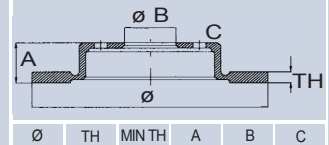

LANCIA

Delta (II)	1.8i 16V HPE	97→99	●	115171.4	V	240	11	9,2	40	59	4	8,6	
	1.8i 16V (96 kW)	97→99	●	122102.4		257	22	20,2	40,5	59	4	9,5	
	1.8i 16V (96 kW)	97→99	●	115171.4	V	240	11	9,2	40	59	4	8,6	
	2.0i.e.16V GT/ HPE	5.93→95	●	122062.4		284	22	20,2	39,4	59	4	9	
	2.0i.e.16V GT/ HPE	5.93→95	●	115171.4	V	240	11	9,2	40	59	4	8,6	
	TD 1.9 / HPE	94→97	●	115181.4		257	12	10,2	40,5	59	4	8,6	
	TD 1.9 / HPE	97→99	●	115192.4		257	20	18,2	40,5	59	4	8,6	
	TD 1.9 / HPE	94→99	●	115171.4	V	240	11	9,2	40	59	4	8,6	
Delta HF	Turbo	83→5.86	●	115071.4	V	257	12	10,8	51,5	61,7	4	8,6	
	Turbo	83→5.86	●	115051.4		227	10,8	9	45,8	61,5	4	8,6	
	Turbo	6.86→5.93	●	122052.4	V	257	20	18,2	51,7	59	4	10	
	Turbo	6.86→5.93	●	115051.4		227	10,8	9	45,8	61,5	4	8,6	
	Turbo 4WD	86→10.87	●	122052.4	V	257	20	18,2	51,7	59	4	10	
	Turbo 4WD	86→10.87	●	115051.4		227	10,8	9	45,8	61,5	4	8,6	
	Turbo Integrale 8V/16V	11.87→91	●	100202.F		284	22	20,2	43,5	59	4	9,5	
	Turbo Integrale 8V/16V	11.87→91	●	115051.4		227	10,8	9	45,8	61,5	4	8,6	
	Integrale/Evoluzione	92→95	●	115115.5	V	251	10	9	50,5	59	5	9,5	
Delta HF (II)	2.0i.e.Turbo 16V / HPE	5.93→99	●	100202.F		284	22	20,2	43,5	59	4	9,5	
	2.0i.e.Turbo 16V / HPE	5.93→99	●	115171.4	V	240	11	9,2	40	59	4	8,6	
k	2.0i 20V	12.94→4.98	●	122072.4	PVT	281	22	20,2	47,5	59	10	10	
	2.0i 20V	5.98→01	●	122082.4	PVT	281	26	24,2	47,5	59	10	10	
	2.0i Turbo 16V	95→98	●	122082.4	PVT	281	26	24,2	47,5	59	10	10	
	2.0i Turbo 20V	98→01	●	100232.4	PVT	310	28	26	47,3	59	10	10	
	2.4i 20V	12.94→01	●	122082.4	PVT	281	26	24,2	47,5	59	10	10	
	3.0i V6 24V	12.94→4.98	●	122082.4	PVT	281	26	24,2	47,5	59	10	10	
	3.0i V6 24V	5.98→01	●	100232.4	PVT	310	28	26	47,3	59	10	10	
	TD 2.4	12.94→98	●	122082.4	PVT	281	26	24,2	47,5	59	10	10	
	TD 2.4 JTD	98→01	●	122082.4	PVT	281	26	24,2	47,5	59	10	10	
	all models	12.94→01	●	122095.4	V	276	10	9	51,7	59	5	10	
	k S.W.	2.0i 20V	96→4.98	●	122072.4	PVT	281	22	20,2	47,5	59	10	10
2.0i 20V		5.98→00	●	122082.4	PVT	281	26	24,2	47,5	59	10	10	
2.0i Turbo 20V		98→00	●	100232.4	PVT	310	28	26	47,3	59	10	10	
2.4i 20V		96→00	●	122082.4	PVT	281	26	24,2	47,5	59	10	10	
3.0i V6 24V		96→4.98	●	122082.4	PVT	281	26	24,2	47,5	59	10	10	
3.0i V6 24V		5.98→00	●	100232.4	PVT	310	28	26	47,3	59	10	10	
TD 2.4 / JTD		96→00	●	122082.4	PVT	281	26	24,2	47,5	59	10	10	
all models		96→00	●	122095.4	V	276	10	9	51,7	59	5	10	
k Coupé		2.0i Turbo 16V	97→98	●	122082.4	PVT	281	26	24,2	47,5	59	10	10
	2.0i Turbo 20V	98→00	●	100232.4	PVT	310	28	26	47,3	59	10	10	
	2.4i 20V	97→00	●	122082.4	PVT	281	26	24,2	47,5	59	10	10	
	3.0i V6 24V	97→4.98	●	122082.4	PVT	281	26	24,2	47,5	59	10	10	
	3.0i V6 24V	5.98→00	●	100232.4	PVT	310	28	26	47,3	59	10	10	
	all models	97→00	●	122095.4	V	276	10	9	51,7	59	5	10	
Lybra/S.W.	1.6i 16V	99→02	●	100221.5	V	281	15	13,2	44,7	59	4