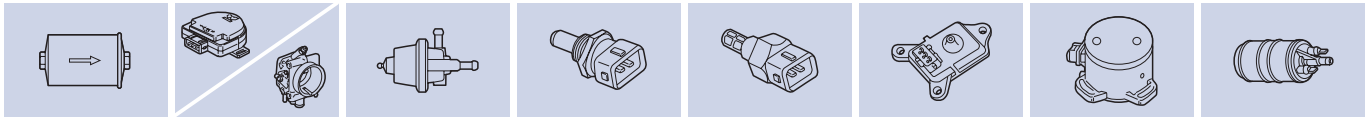

219244300500 KIT PF1C	219244340501 KIT RPM40	510040193001	215810020901 ATS 04	215810001604 PRT 03/04	111040206502 SFA 200	217750715000 ESS 452
	219244300500 KIT PF1C	219244340501 KIT RPM40	510040193001	215810020901 ATS 04	215810001604 PRT 03/04	111040206502 SFA 200	217750715000 ESS 452
	211541000303 46 SXF2		111040218301		806001563801 KIT TPRT05		519762029901
	211541000303 46 SXF2		111040218301		806001563801 KIT TPRT05		519762029901
	219244300500 KIT PF1C		510040193001	215810020901 ATS 04	215810001604 PRT 03/04	111040206502 SFA 200	217750715000 ESS 452
	219244300500 KIT PF1C	219244340501 KIT PRPM40		215810020901 ATS 04	215810001604 PRT 03/04	111040206502 SFA 200	217750715000 ESS 452
	211541000303 46 SXF2		111040218301		806001563801 KIT TPRT05		519762029902
	211541000303 46 SXF2		511040238601		806001563801 KIT TPRT05	111040206502 SFA 200	519762019904
	211541000303 46 SXF2		510040224603		806001563801 KIT TPRT05		519762019901
	211541000303 46 SXF2		511040238601		806001563801 KIT TPRT05	111040206502 SFA 200	519762019901
	211541000303 46 SXF2		510040224603		806001563801 KIT TPRT05	111040206502 SFA 200	
	211541000303 46 SXF2		510040224603		806001563801 KIT TPRT05	111040206502 SFA 200	
	211541000303 46 SXF2		511040238601		806001563801 KIT TPRT05	111040206502 SFA 200	
			806001359701		806001563801 KIT TPRT05		519762019904
	802000135403 36 SXFE1						
	802001291201 36 SXFE1						
			806001359701		806001563801 KIT TPRT05		519762019904