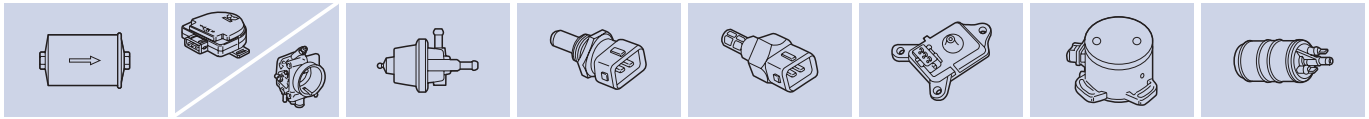

213908000702	219244350500	213180023200	215810500200	215810400101	215810001604		
FI 02/2	KIT PF09	RP 54	WTS 09/02	ATS 07	PRT 03/04		
	219244300500	213180023200	215810500200		215810002200		
	KIT PF1C	RP 54	WTS 09/02		PRT 03I		
	219244300500	213180023200	215810500200		215810002200		
	KIT PF1C	RP 54	WTS 09/02		PRT 03I		
213908000702	219244350500	213180012000	215810021002	215810020901	215810001900	061210001010	215240001114
FI 02/2	KIT PF09	RP 7	WTS 05/02	ATS 04	PRT 06/00	SFA 100 A	KIT PI 022

	219244240500		510033634401	219244250500	215810001604		
	KIT PF2C			KIT ATS05	PRT 03/04		
	219244240500		510033634401	219244250500	215810001604		
	KIT PF2C			KIT ATS05	PRT 03/04