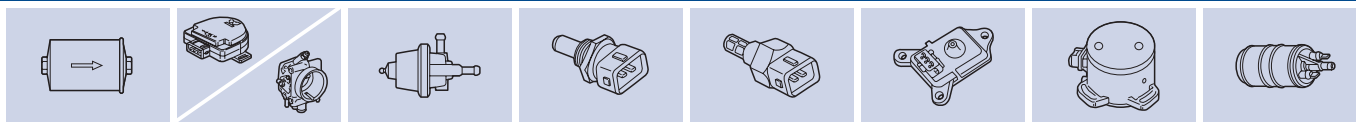

230016080067 PF 90/18						
		219244340501 KIT RPM40	509530019900	510040122101 IATS 01	215810001900 PRT 06/00		
	230016080057 PF 90/018						
	230016080067 PF 90/18						
		219244330501 KIT RPM36	509530019900	510040122101 IATS 01	230016070077 PRT 03E/04		
	230016080057 PF 90/018						
	230016080067 PF 90/18						
		219244330501 KIT RPM36	509530019900	510040122101 IATS 01	230016070077 PRT 03E/04		
	230016080057 PF 90/018						
	230016080067 PF 90/18						
	230016080067 PF 90/18	219244330501 KIT RPM36	509530019900	510040122101 IATS 01	230016070077 PRT 03E/04		
	230016080067 PF 90/18	219244330501 KIT RPM36	509530019900	510040122101 IATS 01	230016070077 PRT 03E/04