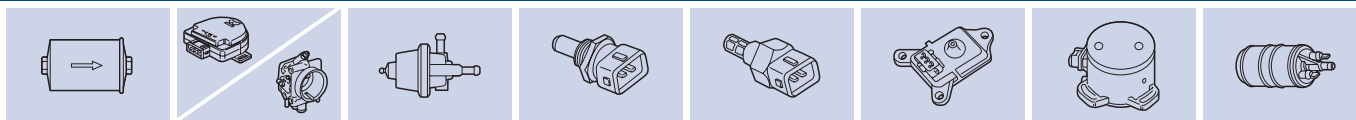

219244240500 KIT PF2C			219244250500 KIT ATS05			
	219244240500 KIT PF2C			219244250500 KIT ATS05			

	219244240500 KIT PF2C			219244250500 KIT ATS05	215810001604 PRT 03/04		217736883000 ESS 382
	211541000303 46 SXF2		111040218301		806001563801 KIT TPRT05		
	802001279402 46 SXF3		511040238601		806001563801 KIT TPRT05	111040206502 SFA 200	
	219244240500 KIT PF2C	219244330501 KIT RPM36	111040216901	219244250500 KIT ATS05	215810001604 PRT 03/04		
	211541000303 46 SXF2		111040218301		806001563801 KIT TPRT05		
	802001279402 46 SXF3		511040238601		806001563801 KIT TPRT05	111040206502 SFA 200	
	219244240500 KIT PF2C		215810021002 WTS 05	219244250500 KIT ATS05	215810001604 PRT 03/04		217736883000 ESS 382
213908000702 FI 02/02	219244350500 KIT PF09	213180006501 RP 1	215810021002 WTS 05	215810020901 ATS 04	215810001604 PRT 03/04		217750715000 ESS 452
213908000702 FI 02/02	219244350500 KIT PF09	219244340501 KIT RPM40	215810021002 WTS 05	215810020901 ATS 04	215810001604 PRT 03/04		
213908000702 FI 02/02	219244350500 KIT PF09	219244340501 KIT RPM40	215810021002 WTS 05	215810020901 ATS 04	215810001604 PRT 03/04		217750715000 ESS 452
	219244240500 KIT PF2C		215810021002 WTS 05	219244250500 KIT ATS05	215810001604 PRT 03/04		217736883000 ESS 382
	219244240500 KIT PF2C		215810021002 WTS 05	219244250500 KIT ATS05	215810001604 PRT 03/04		217736883000 ESS 382