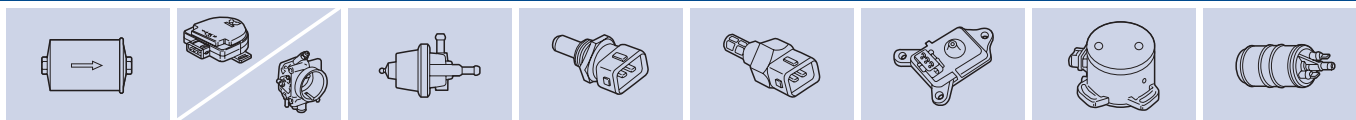

230016080067 PF 90/18						
		219244340501 KIT RPM40	509530019900	230016073047 IATS 04			

	219244300500 KIT PF1C	219244340501 KIT RPM40	510040193001	215810020901 ATS 04	215810001604 PRT 03/04	111040206502 SFA 200	217750715000 ESS 452
	211541000303 46 SXF2		111040218301		806001563801 KIT TPRT05		519762029900
	211541000303 46 SXF2		111040218301		806001563801 KIT TPRT05		519762029900
	219244300500 KIT PF1C	219244340501 KIT RPM40	510040193001	215810020901 ATS 04	215810001604 PRT 03/04	111040206502 SFA 200	
	211541000303 46 SXF2		111040218301		806001563801 KIT TPRT05		519762029900
	219244300500 KIT PF1C	219244730500 KIT RPM67	510040193001	215810020901 ATS 04	215810001604 PRT 03/04	111040206502 SFA 200	217750715000 ESS 452
	219244300500 KIT PF1C	219244340501 KIT RPM40	510040193001	215810020901 ATS 04	215810001604 PRT 03/04	111040206502 SFA 200	217750715000 ESS 452
	211541000303 46 SXF2		111040218301		806001563801 KIT TPRT05		519762029900
	219244300500 KIT PF1C	219244340501 KIT RPM40	510040193001	215810020901 ATS 04	215810001604 PRT 03/04	111040206502 SFA 200	217750715000 ESS 452
	211541000303 46 SXF2		111040218301		806001563801 KIT TPRT05		519762029900
	219244300500 KIT PF1C	219244340501 KIT RPM40	510040193001	215810020901 ATS 04	215810001604 PRT 03/04	111040206502 SFA 200	217750715000 ESS 452
	211541000303 46 SXF2		511040238601		806001563801 KIT TPRT05	111040206502 SFA 200	519762029904