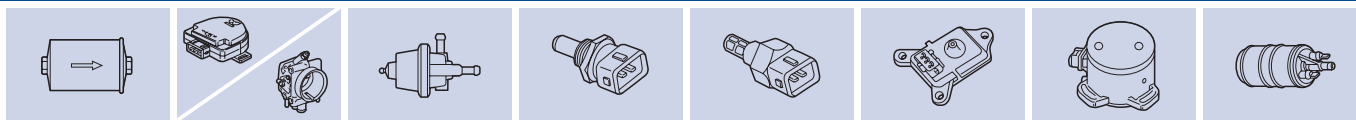

213908000800	219244240500		215810021002	219244250500	215810001604		217736883000
FI 01/1	KIT PF2C		WTS 05	KIT ATS05	PRT 03/04		ESS 382
	219244240500		215810021002	219244250500	215810001604		217736883000
	KIT PF2C		WTS 05	KIT ATS05	PRT 03/04		ESS 382
	219244240500		215810021002	219244250500	215810001604		217736883000
	KIT PF2C		WTS 05	KIT ATS05	PRT 03/04		ESS 382
	219244240500		215810021002	219244250500	215810001604		217736883000
	KIT PF2C		WTS 05	KIT ATS05	PRT 03/04		ESS 382
	219244240500		215810021002	219244250500	215810001604		217736883000
	KIT PF2C		WTS 05	KIT ATS05	PRT 03/04		ESS 382
	802001291201		806001359701		806001563801		519766429900
	36 SXFE 1				KIT TPRT05		
	802001291201		511040238601		806001563801		519766449900
	36 SXFE 1				KIT TPRT05		
	219244240500		215810021002	219244250500	215810001604		217736883000
	KIT PF2C		WTS 05	KIT ATS05	PRT 03/04		ESS 382
	219244240500		215810021002	219244250500	215810001604		217736883000
	KIT PF2C		WTS 05	KIT ATS05	PRT 03/04		ESS 382
	219244240500		215810021002	219244250500	215810001604		217736883000
	KIT PF2C		WTS 05	KIT ATS05	PRT 03/04		ESS 382
	219244240500		215810021002	219244250500	215810001604		217736883000
	KIT PF2C		WTS 05	KIT ATS05	PRT 03/04		ESS 382
	219244240500		215810021002	219244250500	215810001604		217736883000
	KIT PF2C		WTS 05	KIT ATS05	PRT 03/04		ESS 382
	219244240500		215810021002	219244250500	215810001604		217736883000
	KIT PF2C		WTS 05	KIT ATS05	PRT 03/04		ESS 382
			215810021002	219244250500	215810001604		217736883000
			WTS 05	KIT ATS05	PRT 03/04		ESS 382