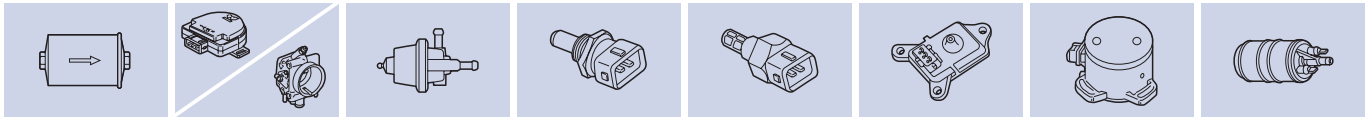

802000135403 36 SXFE1						
	802001291201 36 SXFE1						
	802001291201 36 SXFE1		806001359701		806001563801 KIT TPRT05		519762019904
	219244240500 KIT PF2C	219244330501 KIT RPM36	111040216901	219244250500 KIT ATS05	215810001604 PRT 03/04		
	802001301001 36 SXFE 5		511040238601		806001563801 KIT TPRT05		
	219244240500 KIT PF2C	219244330501 KIT RPM36	111040216901	219244250500 KIT ATS05	215810001604 PRT 03/04		
	219244240500 KIT PF2C	219244330501 KIT RPM36	111040216901	219244250500 KIT ATS05	215810001604 PRT 03/04		
	219244240500 KIT PF2C		510040224001	219244250500 KIT ATS05	215810001604 PRT 03/04		
	219244240500 KIT PF2C		111040218301		806001563801 KIT TPRT05		
	219244300500 KIT PF1C		111040218301	215810020901 ATS 04	215810001604 PRT 03/04	111040206502 SFA 200	217750715000 ESS 452
	211541000303 46 SXF2		111040218301		806001563801 KIT TPRT05		
	219244300500 KIT PF1C	219244730500 KIT RPM67	510040193001	215810020901 ATS 04	215810001604 PRT 03/04	111040206502 SFA 200	
	211541000303 46 SXF2		111040218301		806001563801 KIT TPRT05		
	802001279402 46 SXF3		511040238601		806001563801 KIT TPRT05	111040206502 SFA 200	
213908000800 FI 01/1	219244240500 KIT PF2C		215810021002 WTS 05	219244250500 KIT ATS05	215810001604 PRT 03/04		
							215240001300 KIT PL012
							217736883000 ESS 382