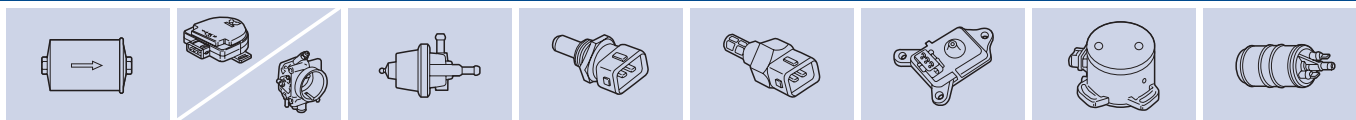

213908000702	219244350500	213180006501	215810021002	215810020901	215810000900		215240001114
FI 02/2	KIT PF09	RP 1	WTS 05	ATS 04	APS 02/03		KIT PI022
213908000702	219244350500	213180006501	215810021002	215810020901	215810000900		215240001114
FI 02/2	KIT PF09	RP 1	WTS 05	ATS 04	APS 02/03		KIT PI022
213908000702	219244350500	213180006501	215810021002	215810020901	215810000900		215240001114
FI 02/2	KIT PF09	RP 1	WTS 05	ATS 04	APS 02/03		KIT PI022
213908000702	219244350500	213180012000	215810021002	215810020901	215810000900		215240001114
FI 02/2	KIT PF09	RP 7	WTS 05	ATS 04	APS 02/03 215810001101 APS 05/01		KIT PI022
213908000702	219244350500	213180006501	215810021002	215810020901	215810000900		215240001114
FI 02/2	KIT PF09	RP 1	WTS 05	ATS 04	APS 02/03		KIT PI022
213908000702	219244350500	213180012000	215810021002	215810020901	215810000900		215240001114
FI 02/2	KIT PF09	RP 7	WTS 05	ATS 04	APS 02/03		KIT PI022
					215810001101 APS 05/01		
213908000702	219244350500	213180006501	215810021002	215810020901	215810001900	061210001010	
FI 02/2	KIT PF09	RP 1	WTS 05	ATS 04	PRT 06/00	SFA 100A	
	211541000303 46 SXF2		111040218301		806001563801 KIT TPRT05		
	802001371502 46 SXF4		511040238601		806001563801 KIT TPRT05	111040206502 SFA 200	
213908000702	219244350500	213180012000	215810021002	215810020901	215810001604		
FI 02/2	KIT PF09	RP 7	WTS 05	ATS 04	PRT 03/04		
213908000702	219244350500	213180006501	215810021002	215810020901	215810001604		215240001114
FI 02/2	KIT PF09	RP 1	WTS 05	ATS 04	PRT 03/04		KIT PI022
213908000702	219244350500	213180006501	215810021002	215810020901	215810001604		215240001114
FI 02/2	KIT PF09	RP 1	WTS 05	ATS 04	PRT 03/04		KIT PI022
	219244240500 KIT PF2C		215810021002 WTS 05	219244250500 KIT ATS05	215810001604 PRT 03/04		217736883000 ESS 382
	219244240500 KIT PF2C		215810021002 WTS 05	219244250500 KIT ATS05	215810001604 PRT 03/04		217736883000 ESS 382
	219244240500 KIT PF2C		215810021002 WTS 05	219244250500 KIT ATS05	215810001604 PRT 03/04		217736883000 ESS 382