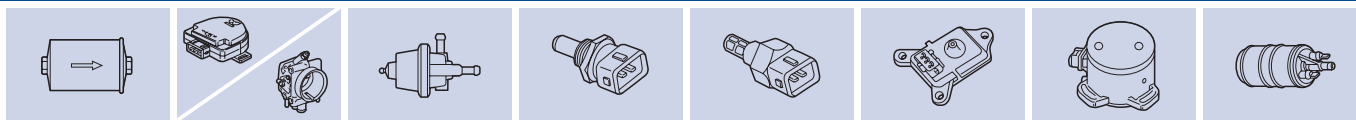

219244300500 KIT PF1C	219244340501 KIT RPM40	510040193001	215810020901 ATS 04	215810001604 PRT 03/04	111040206502 SFA 200	217750715000 ESS 452
	211541000303 46 SXF2		111040218301		806001563801 KIT TPRT05		519762029900
	211541000303 46 SXF2		111040218301		806001563801 KIT TPRT05		519762029900
	219244300500 KIT PF1C	219244340501 KIT RPM40	510040193001	215810020901 ATS 04	215810001604 PRT 03/04	111040206502 SFA 200	217750715000 ESS 452
	211541000303 46 SXF2		111040218301		806001563801 KIT TPRT05		519762029900
	219244300500 KIT PF1C	219244730500 KIT RPM67	510040193001	215810020901 ATS 04	215810001604 PRT 03/04	111040206502 SFA 200	217750715000 ESS 452
	219244300500 KIT PF1C	219244340501 KIT RPM40	510040193001	215810020901 ATS 04	215810001604 PRT 03/04	111040206502 SFA 200	217750715000 ESS 452
	211541000303 46 SXF2		111040218301		806001563801 KIT TPRT05		519762029900
	219244300500 KIT PF1C	219244340501 KIT RPM40	510040193001	215810020901 ATS 04	215810001604 PRT 03/04	111040206502 SFA 200	217750715000 ESS 452
	211541000303 46 SXF2		111040218301		806001563801 KIT TPRT05		519762029900
	219244300500 KIT PF1C	219244340501 KIT RPM40	510040193001	215810020901 ATS 04	215810001604 PRT 03/04	111040206502 SFA 200	
	211541000303 46 SXF2		511040238601		806001563801 KIT TPRT05	111040206502 SFA 200	519762029904
213908000800 FI 01/1	219244240500 KIT PF 2C		215810021002 WTS 05	219244250500 KIT ATS05	215810001604 PRT 03/04		
							215240001300 KIT PL 012
							217736883000 ESS 382