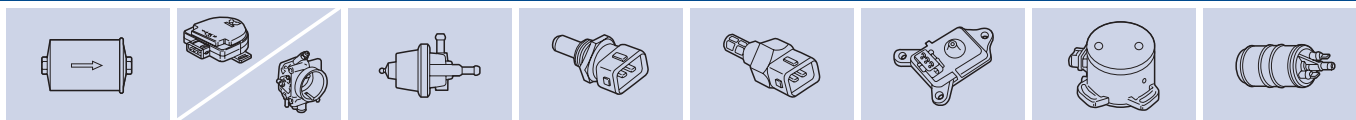

## MASERATI

<b>BITURBO</b>						
2.0 i.e.24v Cat.		01/96 → 12/98			214300300211 IW 031	
<b>COUPE'</b>						
3.2 i.e.8Cyl. 32v(Cat.)/Autom.(Cat.)		01/98 → 12/00			214300501011 IW 058	
<b>GHIBLI</b>						
2.0 i.e.6Cyl. 24v.Cat.		01/95 → 12/99	213716000702 VAE 06/02		214300300211 IW 031	
<b>QUATTROPORTE</b>						
3.2 i.e.8Cyl. 32v.Cat		01/96 → 12/99	213716000702 VAE 06/02		214300300211 IW 031	
<b>SHAMAL</b>						
3.2 i.e.8Cyl. 32v.Cat		01/95 → 12/97	213716000702 VAE 06/02		214300300211 IW 031	