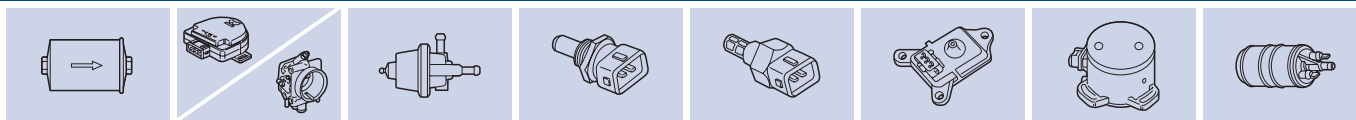

<b>FIAT</b>						
<b>CINQUECENTO</b>						
0.9 i.e.(EceFase2)		01/95 → 12/98	219244070501 B 01	216160210301 IAW16F.EO	213170623605	213715002800 EC 1
1.1 i.e.(EceFase3)(D)	FIRE	01/97 → 12/98	219244270500 B 12	216160209801 IAW16F.3R	213170623605	213715002800 EC 1
1.1 i.e.Sporting(EceFase2)	FIRE	01/94 → 12/98	219244270500 B 12	216160211001 IAW16F.ER	213170623605	213715002800 EC 1
<b>COUPE'</b>						
2.0 i.e.16v Cat.		01/94 → 12/97	213716000702 VAE 06/02		214300300211 IW 031	
2.0 i.e.16v Turbo Cat.		01/94 → 12/97	213716000702 VAE 06/02		214301500302 IW 158	
<b>CROMA</b>						
2.0 i.e.(95 Ron)/Autom.		01/88 → 12/93	213716000702 VAE 06/02		214381000406 IW 024	
<b>DOBLO'</b>						
1.2 i.e.(EceFase3/EOBD)	FIRE	01/01 →		216160046804 IAW59F.SC	805001230402 IWP 116	806001508801 KIT EC 2/1
1.6 i.e.16v(EceFase3/EOBD)		01/02 →		216160045603 IAW5NF.T2	805001276002 IWP 109	
<b>DUCATO</b>						
2.0 i.e. Cat.	XU10J2U	01/94 → 02/97		230016142147 IAW8P.11		
		03/97 → 06/98		230016351007 IAW8P.11		
		07/98 → 12/00		230016351027 IAW8P.11		
		01/94 → 12/00	230016079057 B 04		214307200200 IW 720	
		01/94 → 12/95				
		01/96 → 12/00				
<b>MAREA</b>						
1.6 i.e.16v(EceFase2)		01/96 → 09/96		216160022904 IAW1AF.15		
		10/96 → 12/99		216160036201 IAW1AF.1G		