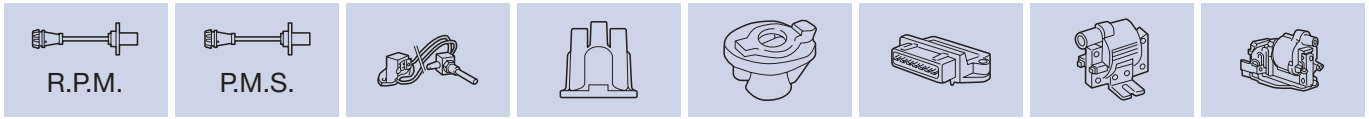

## FORD

<b>Focus</b>					
1.4 Efi	ZETEC-S	08/98 →			
1.6 Efi	ZETEC	08/98 →			
<b>Galaxy I</b>					
2.0 Efi 16V RS	DOHC	05/95 → 03/00			
<b>Granada</b>					
2.0 Efi	DOHC	08/94 →			
<b>Mondeo I</b>					
1.6 Efi/1.8 Efi/2.0 Efi	ZETEC	03/93 → 08/96			
<b>Mondeo II</b>					
1.6 Efi/1.8 Efi/2.0 Efi	ZETEC	08/96 → 05/98			
1.6 Efi/1.8 Efi/2.0 Efi	ZETEC	06/98 →			
<b>Puma</b>					
1.4 Efi/1.7 Efi	ZETEC	08/95 → 05/98			
1.4 Efi/1.7 Efi	ZETEC	06/98 →			
<b>Scorpio I</b>					
2.0 Efi	DOHC	08/94 →			
<b>Scorpio II</b>					
2.0 Efi	DOHC	10/94 →			
<b>Sierra</b>					
2.0 i.e. Turbo(98 Ron)	COSWORTH	01/86 →			
2.0 i.e.16v Turbo(4x4)(95 Ron)	COSWORTH	01/90 →			581800050000 SEN 14B
2.0 i.e.16v Turbo(4x4) Cat.	COSWORTH	01/90 →			581800050000 SEN 14B