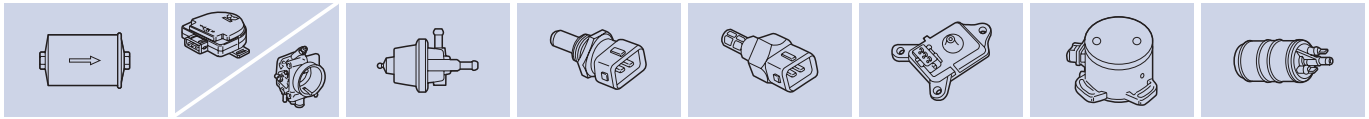

219244240500 KIT PF2C		510033634401	219244250500 KIT ATS05	215810001604 PRT 03/04		
	219244240500 KIT PF2C		510033634401	219244250500 KIT ATS05	215810001604 PRT 03/04		
	230016080067 PF 90/18	219244330501 KIT RPM36	509530019900	510040122101 IATS 01	230016070077 PRT 03E/04		
	219244240500 KIT PF2C	219244340501 KIT RPM40	509530019900	230016073047 IATS 04			
	219244240500 KIT PF2C	219244340501 KIT RPM40	509530019900	230016073047 IATS 04			
	219244240500 KIT PF2C	230016052057 RPM 58		230016073047 IATS 04			
		219244340501 KIT RPM40		510033707201	230016070077 PRT 03E/04