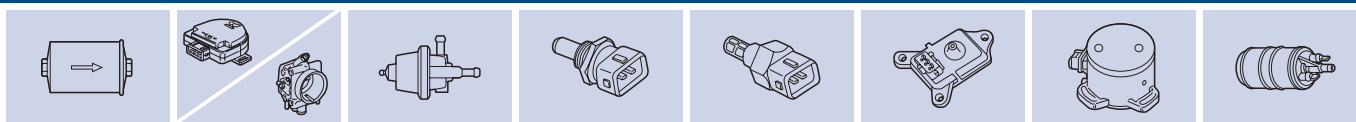

213908000702	219244350500	213180006501	215810021002	215810020901	215810001604		215240001114
FI 02/2	KIT PF09	RP 1	WTS 05	ATS 04	PRT 03/04		KIT PI022
213908000702	219244350500	213180006501	215810021002	215810020901	215810001604		215240001114
FI 02/2	KIT PF09	RP 1	WTS 05	ATS 04	PRT 03/04		KIT PI022
213908000702	219244300500	219244330501	215810021002	215810020901	215810001604		219704020000
FI 02/2	KIT PF1C	KIT RPM36	WTS 05	ATS 04	PRT 03/04		KIT AEF068
213908000702	219244300500	219244330501	215810021002	215810020901	215810001604		217750715000
FI 02/2	KIT PF1C	KIT RPM36	WTS 05	ATS 04	PRT 03/04		ESS 452
213908000702	219244300500	219244330501	215810021002	215810020901	215810001604		217750715000
FI 02/2	KIT PF1C	KIT RPM36	WTS 05	ATS 04	PRT 03/04		ESS 452
213908000702	219244350500	213180006501	215810021002	215810020901	215810001604		215240001114
FI 02/2	KIT PF09	RP 1	WTS 05	ATS 04	PRT 03/04		KIT PI022
213908000702	219244350500	213180006501	215810021002	215810020901	215810001604		215240001114
FI 02/2	KIT PF09	RP 1	WTS 05	ATS 04	PRT 03/04		KIT PI022
213908000702	219244350500	213180006501	215810021002	215810020901	215810001604		215240001114
FI 02/2	KIT PF09	RP 1	WTS 05	ATS 04	PRT 03/04		KIT PI022
213908000702	219244350500	219244340501	215810021002	215810020901	215810001604		219704020000
FI 02/2	KIT PF09	KIT RPM40	WTS 05	ATS 04	PRT 03/04		KIT AEF068
213908000702	215810032901	213180006501	215810021002	215810020901	215810001604		215240001114
FI 02/2	PF 60/01	RP 1	WTS 05	ATS 04	PRT 03/04		KIT PI022
	230016080067	219244330501	509530019900	510040122101	230016070077		
	PF 90/18	KIT RPM36		IATS 01	PRT 03E/04		
		219244330501	509530019900	510040122101	230016070077		
		KIT RPM36		IATS 01	PRT 03E/04		
	230016080057						
	PF 90/18