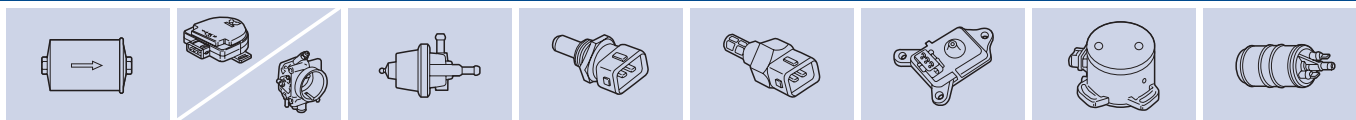

802001301001 36 SXFE5		511040238601		806001563801 KIT TPRT05	
	219244240500 KIT PF2C		510040224001	219244250500 KIT ATS05	215810001604 PRT 03/04	
	219244240500 KIT PF2C	219244330501 KIT RPM36	215810500200 WTS 09/02	219244250500 KIT ATS05	215810001604 PRT 03/04	
	211541000303 46 SXF2		111040218301		806001563801 KIT TPRT05	
	211541000303 46 SXF2		111040218301		806001563801 KIT TPRT05	
	802001279402 46 SXF3		511040238601		806001563801 KIT TPRT05	111040206502 SFA 200
	802001628801 48 SMF5		511040224602		806001563801 KIT TPRT05	111040206502 SFA 200
	219244240500 KIT PF2C	219244330501 KIT RPM 36	111040216901	219244250500 KIT ATS05	215810001604 PRT 03/04	
	802001301001 36 SXFE5		511040238601		806001563801 KIT TPRT05	
213908000702 FI 02/2	219244350500 KIT PF09	213180006501 RP 1	215810021002 WTS 05	215810020901 ATS 04	215810001604 PRT 03/04	215240001114 KIT PI022
213908000702 FI 02/2	219244300500 KIT PF1C	219244330501 KIT RPM36	215810021002 WTS 05	215810020901 ATS 04	215810001604 PRT 03/04	219704020000 KIT AEF068
213908000702 FI 02/2	219244300500 KIT PF1C	219244330501 KIT RPM36	215810021002 WTS 05	215810020901 ATS 04	215810001604 PRT 03/04	217750715000 ESS 452
213908000702 FI 02/2	219244350500 KIT PF09	219244340501 KIT RPM40	215810021002 WTS 05	215810020901 ATS 04	215810001604 PRT 03/04	215240001114 KIT PI022
213908000702 FI 02/2	219244350500 KIT PF09	213180006501 RP 1	215810021002 WTS 05	215810020901 ATS 04	215810001604 PRT 03/04	215240001114 KIT PI022
213908000702 FI 02/2	215810032901 PF 60/01	213180006501 RP 1	215810021002 WTS 05	215810020901 ATS 04	215810001604 PRT 03/04	215240001114 KIT PI022