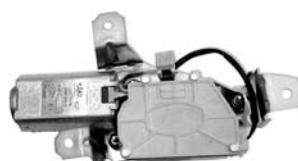

**Immagine non
disponibile**

TGE 430 E

**Immagine non
disponibile**

TGE 430 F

TGE 430 U