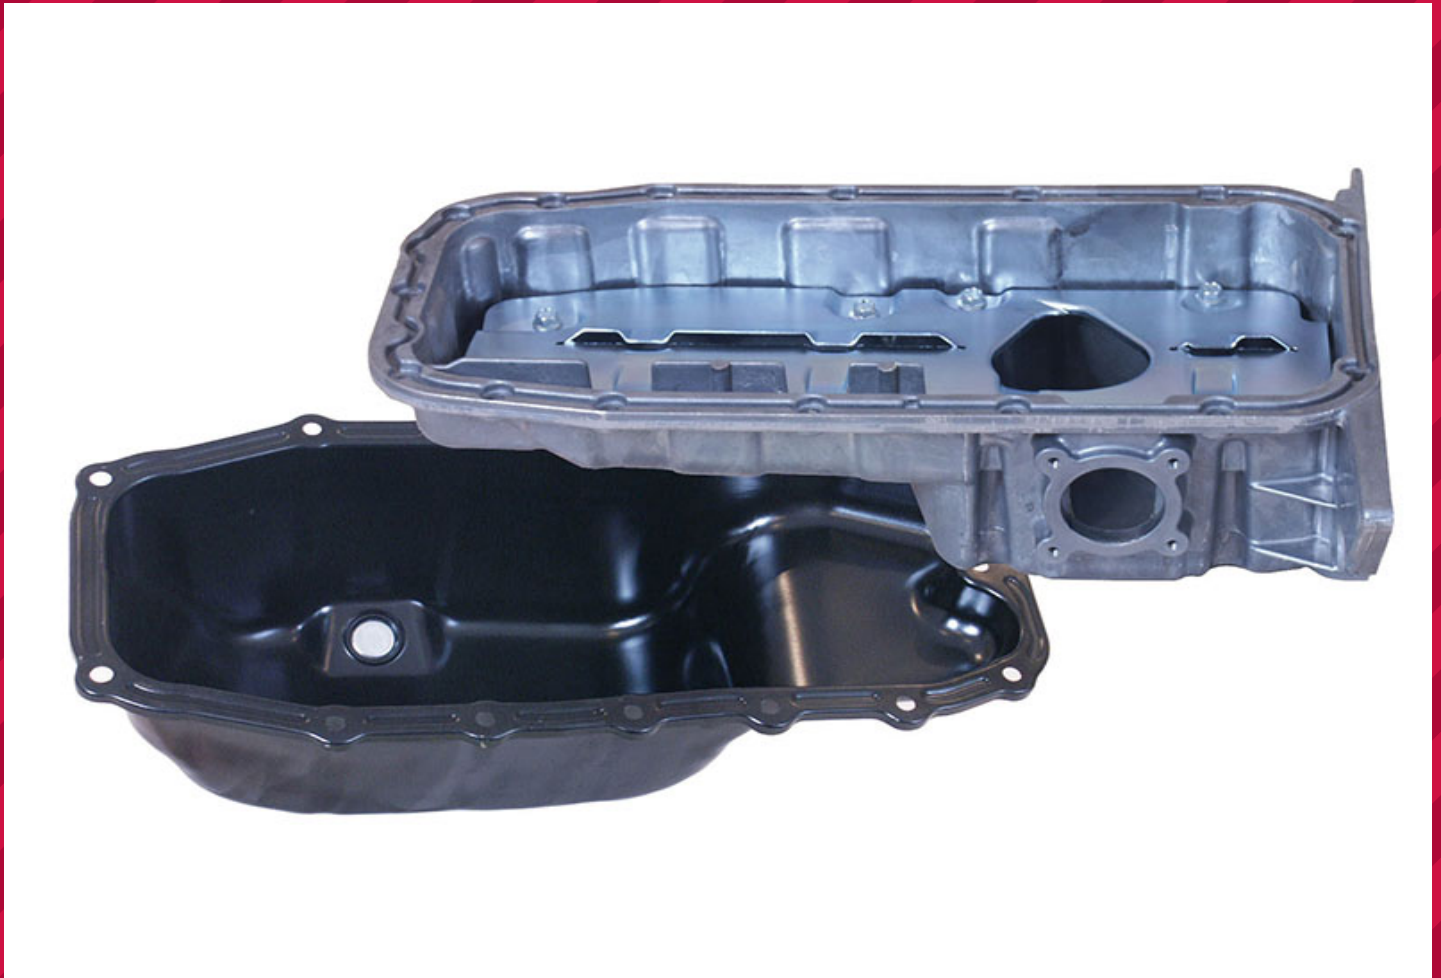

Oil pans

August/2016