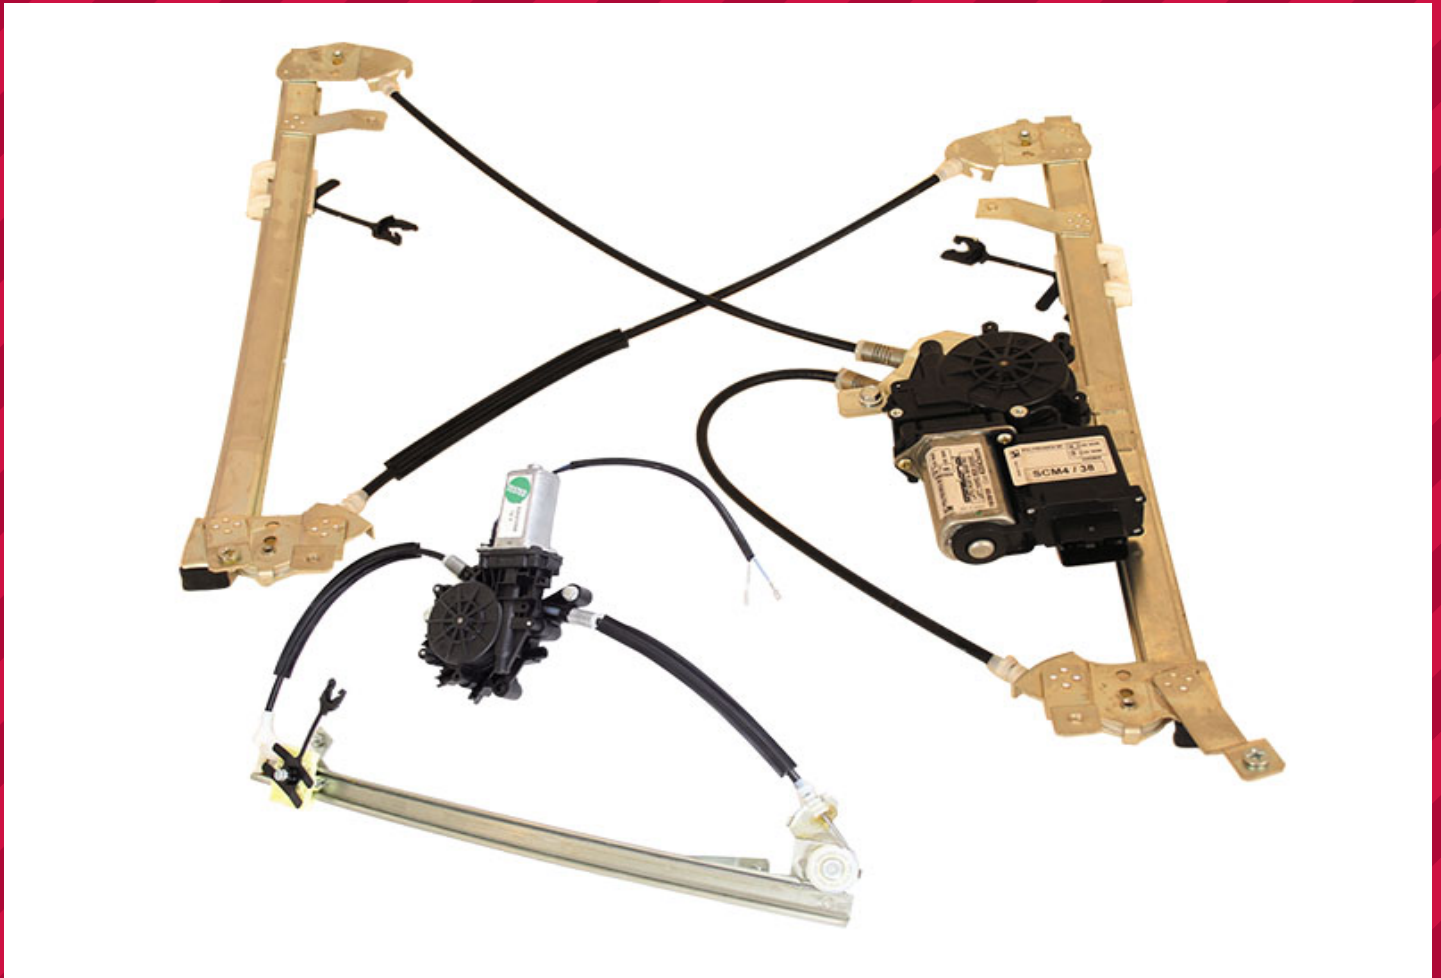

# Window lifts

August/2016

<b>FIAT</b>	<b>PUNTO (176)</b>	<b>199309 -&gt; 199909</b>
-------------	--------------------	----------------------------

20221907	Window Lift, 4-dr, Manual, Left Rear	->	OE:7737911
20221908	Window Lift, 4-dr, Manual, Right Rear	->	OE:7737880