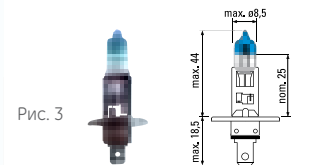

Тип

ECE

Вт

Рис.

SKU

EAN

Megalight Ultra - лампы головного света

Лампы головного света - дальний и ближний свет

50440SXU	H4	60/55	P43t	2/12/48	1	73500	0043168735001
				дисплейная упаковка			
				2/20 блистер	1	74153	0043168741538
58520SXU	H7	55	PX26d	2/16/64	2	96923	0043168969239
				дисплейная упаковка			
				2/20 блистер	2	74154	0043168741545
50310XU	H1	55	P14,5s	2/16/64	3	96946	0043168969468
				дисплейная упаковка			
				2/20 блистер	3	96948	0043168969482
53060XU	HB3	60	P20d	2/12/48	4	79295	0043168792950
53070SXU	HB4	51	P22d	2/12/48	5	79296	0043168792967
53110SXU	H11	55	PGJ19-2	2/12/48	6	79297	0043168792974

Лампы
головного
света
заменяются
всегда
парно.