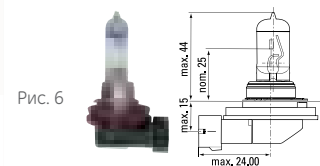

Тип

ECE

Вт

Рис.

SKU

EAN

Megalight Ultra - лампы головного света

Лампы головного света - дальний и ближний свет

50440SXU	H4	60/55	P43t	2/12/48	1	73500	0043168735001
				дисплейная упаковка			
				2/20 блистер	1	74153	0043168741538
58520SXU	H7	55	PX26d	2/16/64	2	96923	0043168969239
				дисплейная упаковка			
				2/20 блистер	2	74154	0043168741545
50310XU	H1	55	P14,5s	2/16/64	3	96946	0043168969468
				дисплейная упаковка			
				2/20 блистер	3	96948	0043168969482
53060XU	HB3	60	P20d	2/12/48	4	79295	0043168792950
53070SXU	HB4	51	P22d	2/12/48	5	79296	0043168792967
53110SXU	H11	55	PGJ19-2	2/12/48	6	79297	0043168792974

Лампы
головного
света
заменяются
всегда
парно.