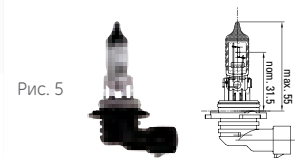

Тип

ECE

Вт

Упаковка

Код

Рис.

SKU

EAN

SPORTLIGHT – галогенные лампы головного света

Лампы головного света - дальний и ближний свет

53800SPU	H4	60/55	P43t	2/12/48	1	79298	0043168792981
				дисплейная упаковка			
				2/20 блистер	1	88790	0043168887908
58320SPU	H7	55	PX26d	2/16/64	2	79299	0043168792998
				дисплейная упаковка			
				2/20 блистер	2	88789	0043168887892
50310NHSU	H1	55	P14,5s	2/16/64	3	90761	0043168907613
				дисплейная упаковка			
				2/20 блистер	3	73343	0043168733434
53810NHSU	HB3	60	P20d	2/12/48	4	79304	0043168793049
53820NHSU	HB4	51	P22d	2/12/48	5	79303	0043168793032

SPORTLIGHT - миниатюрные автолампы

Лампы стоп-сигналов, указателей поворота, габаритных огней и заднего хода

1057NH	P21W	21	BA15s	1/10/200	6	45690	0043168456906
				10/200			
				2/20 блистер			
				6	45348	0043168453486	
				6	74983	0043168749831	
1077NH	P21/5W	21/5	BAV15d	1/10/200	7	45687	0043168456876
				10/200			
				2/20 блистер			
				7	45346	0043168453462	
				7	74984	0043168749848	
2619NH	R5W	5	BA15s	1/10/200	8	45685	0043168456852
				10/200			
				2/20 блистер			
				8	45342	0043168453424	
				8	74985	0043168749855	
2641NH	R10W	10	BA15s	1/10/200	8	45684	0043168456845
				10/200			
				2/20 блистер			
				8	45337	0043168453370	
				8	74986	0043168749862	
501NH	W5W	5	W2,1x9,5d	10/200	9	76108	0043168761086
				2/20 блистер			
				9	76109	0043168761093