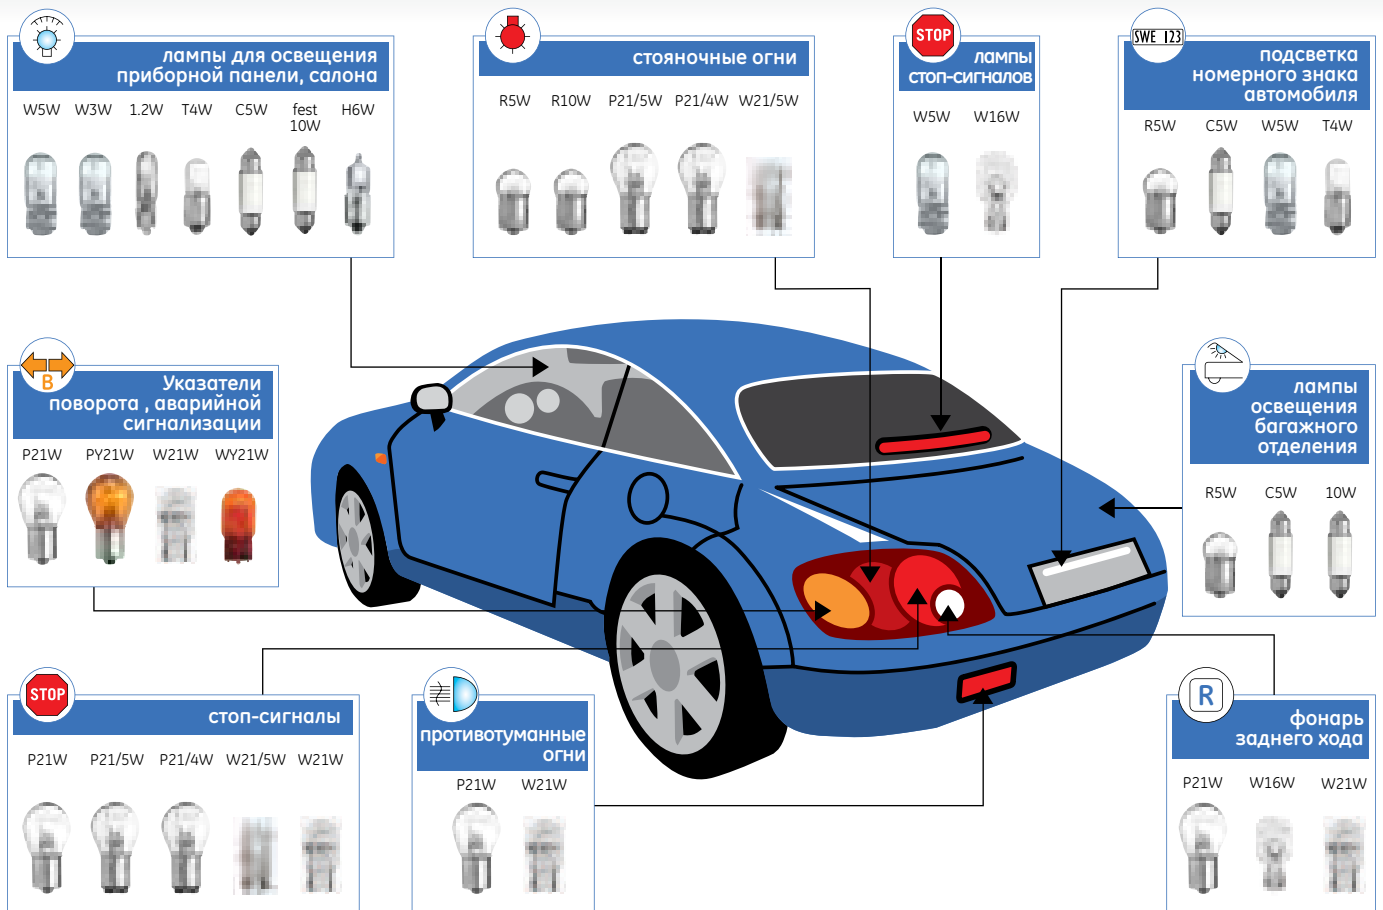

Планограмма расположения автоламп в автомобиле