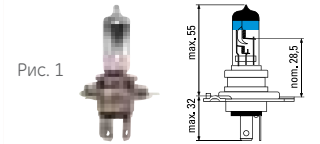

Тип

ECE

Вт

Рис.

SKU

EAN

Megalight Ultra - лампы головного света

Лампы головного света - дальний и ближний свет

50440SXU	H4	60/55	P43t	2/12/48	1	73500	0043168735001
				дисплейная упаковка			
				2/20 блистер	1	74153	0043168741538
58520SXU	H7	55	PX26d	2/16/64	2	96923	0043168969239
				дисплейная упаковка			
				2/20 блистер	2	74154	0043168741545
50310XU	H1	55	P14,5s	2/16/64	3	96946	0043168969468
				дисплейная упаковка			
				2/20 блистер	3	96948	0043168969482
53060XU	HB3	60	P20d	2/12/48	4	79295	0043168792950
53070SXU	HB4	51	P22d	2/12/48	5	79296	0043168792967
53110SXU	H11	55	PGJ19-2	2/12/48	6	79297	0043168792974

Лампы
головного
света
заменяются
всегда
парно.