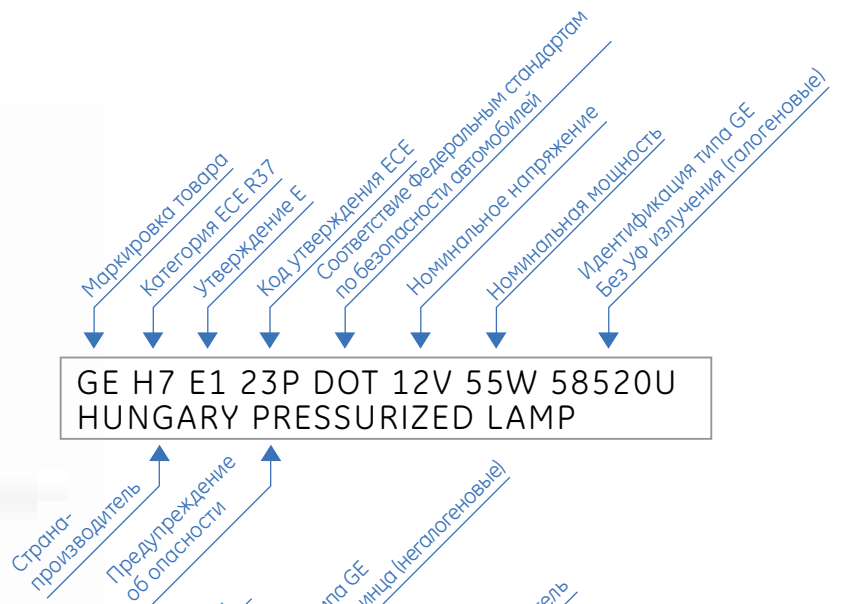

Цоколи автоламп GE

Маркировка галогеновой автолампы