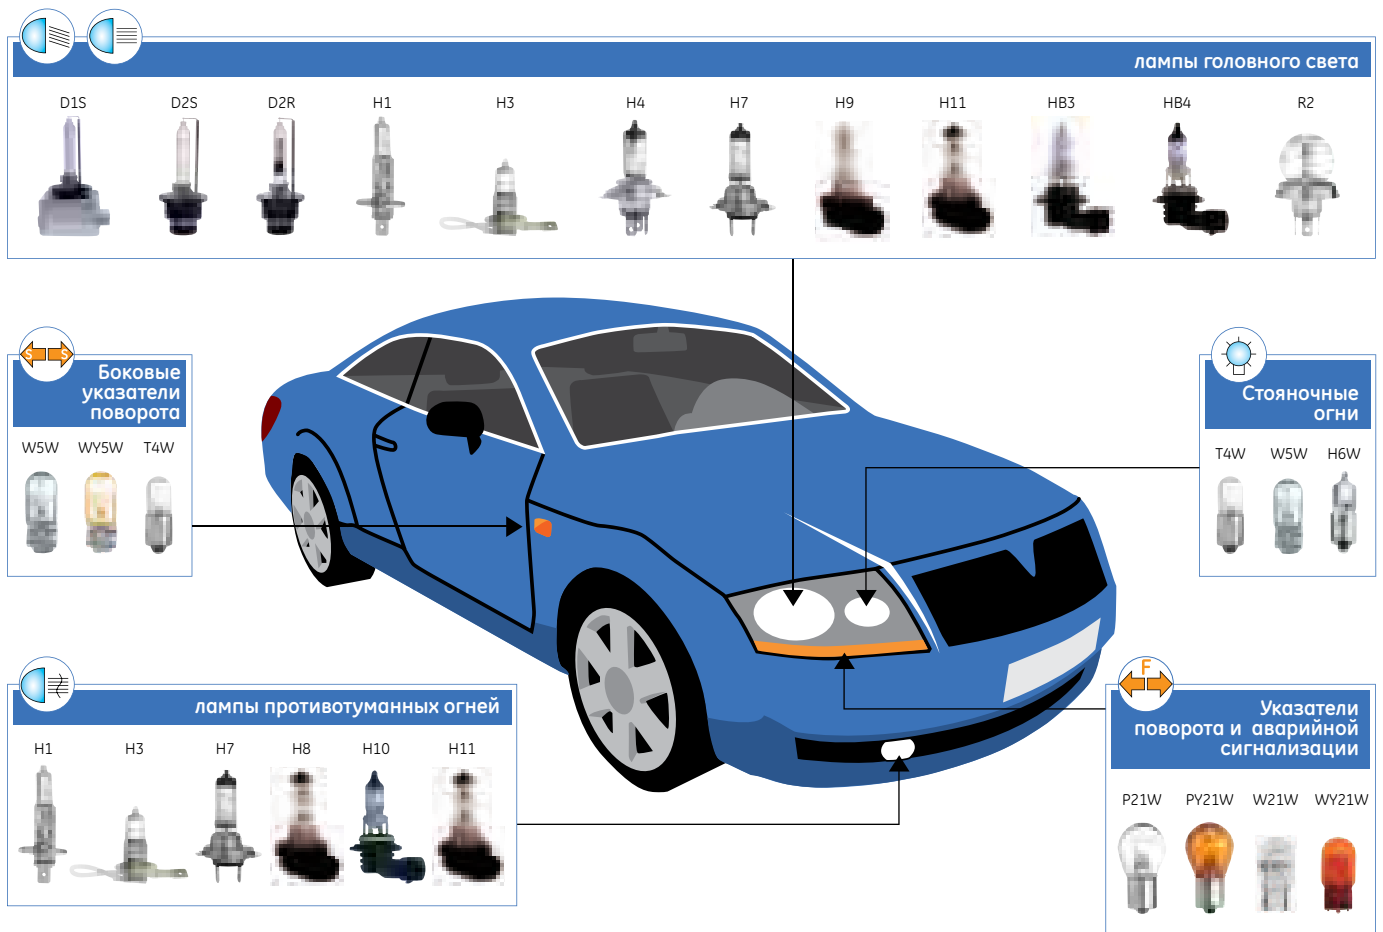

Планограмма расположения автоламп в автомобиле