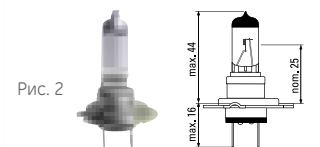

Тип

ECE

Вт

Рис.

SKU

EAN

Megalight Ultra - лампы головного света

Лампы головного света - дальний и ближний свет

50440SXU	H4	60/55	P43t	2/12/48	1	73500	0043168735001
				дисплейная упаковка			
				2/20 блистер	1	74153	0043168741538
58520SXU	H7	55	PX26d	2/16/64	2	96923	0043168969239
				дисплейная упаковка			
				2/20 блистер	2	74154	0043168741545
50310XU	H1	55	P14,5s	2/16/64	3	96946	0043168969468
				дисплейная упаковка			
				2/20 блистер	3	96948	0043168969482
53060XU	HB3	60	P20d	2/12/48	4	79295	0043168792950
53070SXU	HB4	51	P22d	2/12/48	5	79296	0043168792967
53110SXU	H11	55	PGJ19-2	2/12/48	6	79297	0043168792974

Лампы
головного
света
заменяются
всегда
парно.