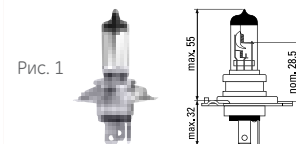

Тип

ECE

Вт

Рис.

SKU

EAN

MEGALIGHT PLUS – галогенные лампы головного света

Лампы головного света - дальний и ближний свет

50440MPU	H4	60/55	P43t	2/12/48	1	91618	0043168916189
				дисплейная упаковка			
				1/12/48			
58520MPU	H7	55	PX26d	2/16/64	2	93768	0043168937689
				дисплейная упаковка			
				1/20/80			
50310MPU	H1	55	P14,5s	2/16/64	3	93625	0043168936255
				дисплейная упаковка			
				1/20/80			
				дисплейная упаковка	3	12896	0043168128964
				2/20 блистер	2	19759	0043168197595
				2/20 блистер	3	19758	0043168197588