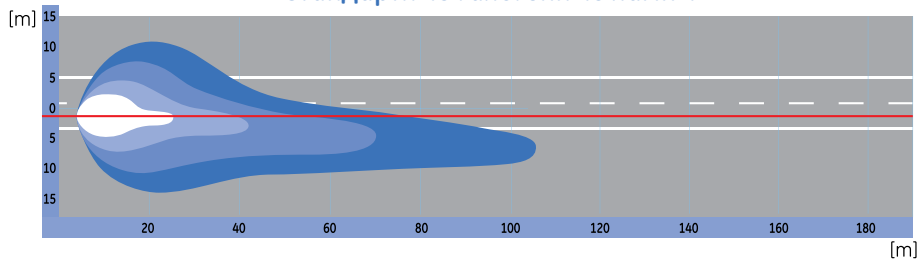

Увеличенная освещенность

- улучшенная видимость

- снижение усталости при вождении

Стандартные галогенные лампы

Megalight Ultra - увеличение освещенности дороги до 90 %

Специальное кварцевое стекло используемое для автомобильных ламп GE сокращает количество УФ частиц света, что особенно важно при использовании автоламп GE в пластиковых фарах без риска их обесцвечивания.