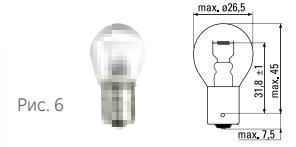

Тип

ECE

Вт

Упаковка

Код

Рис.

SKU

EAN

SPORTLIGHT – галогенные лампы головного света

Лампы головного света - дальний и ближний свет

53800SPU	H4	60/55	P43t	2/12/48	1	79298	0043168792981
				дисплейная упаковка			
				2/20 блистер	1	88790	0043168887908
58320SPU	H7	55	PX26d	2/16/64	2	79299	0043168792998
				дисплейная упаковка			
				2/20 блистер	2	88789	0043168887892
50310NHSU	H1	55	P14,5s	2/16/64	3	90761	0043168907613
				дисплейная упаковка			
				2/20 блистер	3	73343	0043168733434
53810NHSU	HB3	60	P20d	2/12/48	4	79304	0043168793049
53820NHSU	HB4	51	P22d	2/12/48	5	79303	0043168793032

SPORTLIGHT - миниатюрные автолампы

Лампы стоп-сигналов, указателей поворота, габаритных огней и заднего хода

1057NH	P21W	21	BA15s	1/10/200	6	45690	0043168456906
				10/200			
				2/20 блистер			
				6	45348	0043168453486	
				6	74983	0043168749831	
1077NH	P21/5W	21/5	BAV15d	1/10/200	7	45687	0043168456876
				10/200			
				2/20 блистер			
				7	45346	0043168453462	
				7	74984	0043168749848	
2619NH	R5W	5	BA15s	1/10/200	8	45685	0043168456852
				10/200			
				2/20 блистер			
				8	45342	0043168453424	
				8	74985	0043168749855	
2641NH	R10W	10	BA15s	1/10/200	8	45684	0043168456845
				10/200			
				2/20 блистер			
				8	45337	0043168453370	
				8	74986	0043168749862	
501NH	W5W	5	W2,1x9,5d	10/200	9	76108	0043168761086
				2/20 блистер			
				9	76109	0043168761093