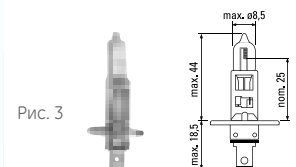

Тип

ECE

Вт

Рис.

SKU

EAN

MEGALIGHT PLUS – галогенные лампы головного света

Лампы головного света - дальний и ближний свет

50440MPU	H4	60/55	P43t	2/12/48	1	91618	0043168916189
				дисплейная упаковка			
				1/12/48			
58520MPU	H7	55	PX26d	2/16/64	2	93768	0043168937689
				дисплейная упаковка			
				1/20/80			
50310MPU	H1	55	P14,5s	2/16/64	3	93625	0043168936255
				дисплейная упаковка			
				1/20/80			
				дисплейная упаковка	3	12896	0043168128964
				2/20 блистер	2	19759	0043168197595
				2/20 блистер	3	19758	0043168197588