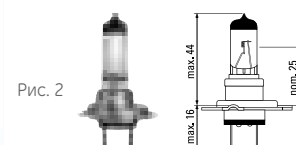

Тип

ECE

Вт

Рис.

SKU

EAN

MEGALIGHT PLUS – галогенные лампы головного света

Лампы головного света - дальний и ближний свет

50440MPU	H4	60/55	P43t	2/12/48	1	91618	0043168916189
				дисплейная упаковка			
				1/12/48			
58520MPU	H7	55	PX26d	2/16/64	2	93768	0043168937689
				дисплейная упаковка			
				1/20/80			
50310MPU	H1	55	P14,5s	2/16/64	3	93625	0043168936255
				дисплейная упаковка			
				1/20/80			
				дисплейная упаковка	3	12896	0043168128964
				2/20 блистер	2	19759	0043168197595
				2/20 блистер	3	19758	0043168197588