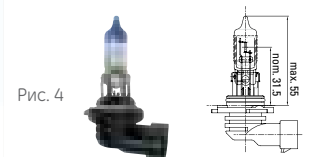

Тип

ECE

Вт

Рис.

SKU

EAN

Megalight Ultra - лампы головного света

Лампы головного света - дальний и ближний свет

50440SXU	H4	60/55	P43t	2/12/48	1	73500	0043168735001
				дисплейная упаковка			
				2/20 блистер	1	74153	0043168741538
58520SXU	H7	55	PX26d	2/16/64	2	96923	0043168969239
				дисплейная упаковка			
				2/20 блистер	2	74154	0043168741545
50310XU	H1	55	P14,5s	2/16/64	3	96946	0043168969468
				дисплейная упаковка			
				2/20 блистер	3	96948	0043168969482
53060XU	HB3	60	P20d	2/12/48	4	79295	0043168792950
53070SXU	HB4	51	P22d	2/12/48	5	79296	0043168792967
53110SXU	H11	55	PGJ19-2	2/12/48	6	79297	0043168792974

Лампы
головного
света
заменяются
всегда
парно.