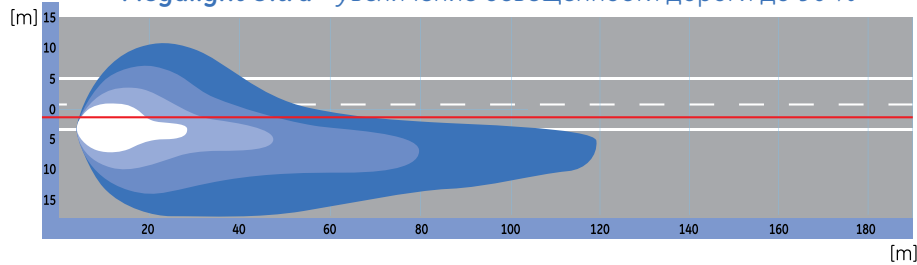

Увеличенная освещенность

- улучшенная видимость

- снижение усталости при вождении

Стандартные галогенные лампы

Megalight Ultra - увеличение освещенности дороги до 90 %

Специальное кварцевое стекло используемое для автомобильных ламп GE сокращает количество УФ частиц света, что особенно важно при использовании автоламп GE в пластиковых фарах без риска их обесцвечивания.