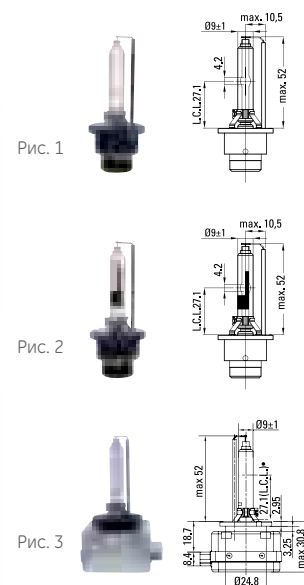

Лампы головного света XENON-HID

D2S	53500	D2S	35	P32D-2	1/8/32	1	93036	0043168930369
	53500	D2S	35	P32D-2	1/3/12	1	20077	0043168930369
	53550 - 5100K		35	P32D-2	1/8/32	1	20043	0043168200431
	53560 - 10000K		35	P32D-2	1/8/32	1	20045	0043168200455
D2R	53510	D2R	35	P32D-3	1/8/32	2	93218	0043168932189
	53510	D2R	35	P32D-3	1/3/12	2	20079	0043168932189
	53570 - 5100K		35	P32D-3	1/8/32	2	20044	0043168200448
	53580 - 10000K		35	P32D-3	1/8/32	2	20046	0043168200462
D1S	53620	D1S	35	PK32D-2	1/4/12	3	78129	0043168781299

Газоразрядные лампы высокой цветовой (Blue и Super Blue) температуры * 5100K, 6000K и 10000K не имеют маркировки E и предназначены для использования в условиях бездорожья (OFF ROAD).