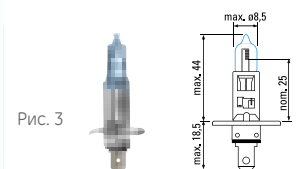

Тип

ECE

Вт

Упаковка

Код

Рис.

SKU

EAN

SPORTLIGHT – галогенные лампы головного света

Лампы головного света - дальний и ближний свет

53800SPU	H4	60/55	P43t	2/12/48	1	79298	0043168792981
				дисплейная упаковка			
				2/20 блистер	1	88790	0043168887908
58320SPU	H7	55	PX26d	2/16/64	2	79299	0043168792998
				дисплейная упаковка			
				2/20 блистер	2	88789	0043168887892
50310NHSU	H1	55	P14,5s	2/16/64	3	90761	0043168907613
				дисплейная упаковка			
				2/20 блистер	3	73343	0043168733434
53810NHSU	HB3	60	P20d	2/12/48	4	79304	0043168793049
53820NHSU	HB4	51	P22d	2/12/48	5	79303	0043168793032

SPORTLIGHT - миниатюрные автолампы

Лампы стоп-сигналов, указателей поворота, габаритных огней и заднего хода

1057NH	P21W	21	BA15s	1/10/200	6	45690	0043168456906
				10/200			
				2/20 блистер			
				6	45348	0043168453486	
				6	74983	0043168749831	
1077NH	P21/5W	21/5	BAV15d	1/10/200	7	45687	0043168456876
				10/200			
				2/20 блистер			
				7	45346	0043168453462	
				7	74984	0043168749848	
2619NH	R5W	5	BA15s	1/10/200	8	45685	0043168456852
				10/200			
				2/20 блистер			
				8	45342	0043168453424	
				8	74985	0043168749855	
2641NH	R10W	10	BA15s	1/10/200	8	45684	0043168456845
				10/200			
				2/20 блистер			
				8	45337	0043168453370	
				8	74986	0043168749862	
501NH	W5W	5	W2,1x9,5d	10/200	9	76108	0043168761086
				2/20 блистер			
				9	76109	0043168761093