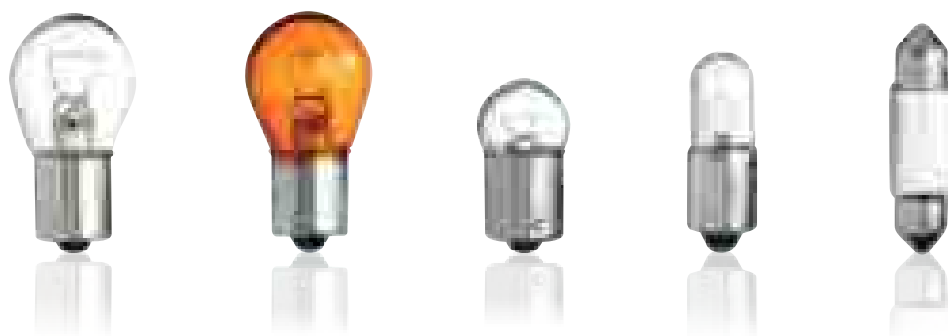

Миниатюрные автолампы

- Указатели поворота и аварийной сигнализации
- лампы стоп-сигналов
- лампы противотуманных огней
- лампы освещения номерного знака автомобиля
- лампы сигнала заднего хода

УСТАНОВИТЕ
лампы GE премиум-класса
на Ваш автомобиль