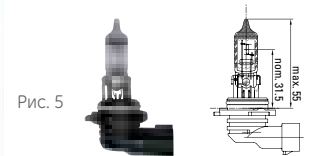

Тип

ECE

Вт

Рис.

SKU

EAN

Megalight Ultra - лампы головного света

Лампы головного света - дальний и ближний свет

50440SXU	H4	60/55	P43t	2/12/48	1	73500	0043168735001
				дисплейная упаковка			
				2/20 блистер	1	74153	0043168741538
58520SXU	H7	55	PX26d	2/16/64	2	96923	0043168969239
				дисплейная упаковка			
				2/20 блистер	2	74154	0043168741545
50310XU	H1	55	P14,5s	2/16/64	3	96946	0043168969468
				дисплейная упаковка			
				2/20 блистер	3	96948	0043168969482
53060XU	HB3	60	P20d	2/12/48	4	79295	0043168792950
53070SXU	HB4	51	P22d	2/12/48	5	79296	0043168792967
53110SXU	H11	55	PGJ19-2	2/12/48	6	79297	0043168792974

Лампы
головного
света
заменяются
всегда
парно.