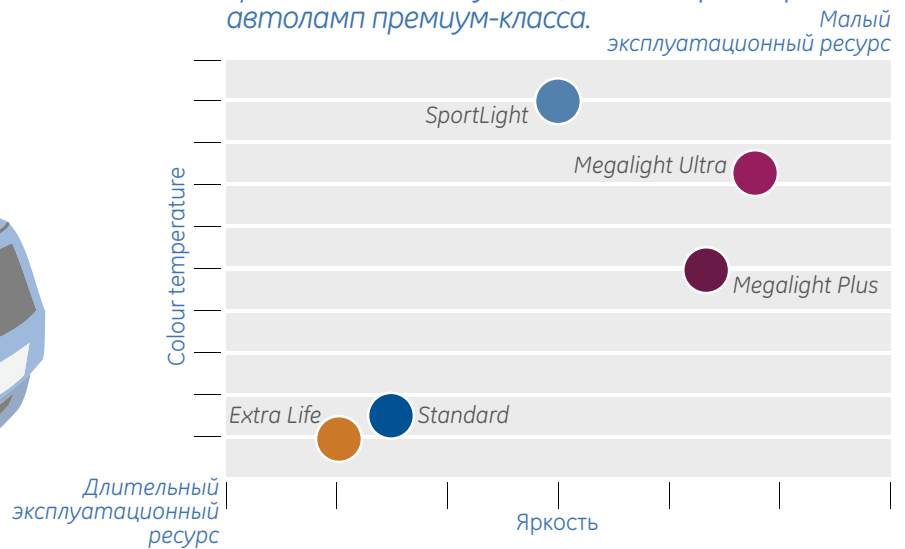

Сравнительный анализ температурных, яркостных и эксплуатационных характеристик автоламп премиум-класса.