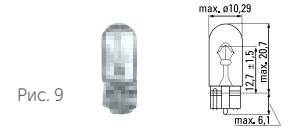

Тип

ECE

Вт

Упаковка

Код

Рис.

SKU

EAN

SPORTLIGHT – галогенные лампы головного света

Лампы головного света - дальний и ближний свет

53800SPU	H4	60/55	P43t	2/12/48	1	79298	0043168792981
				дисплейная упаковка			
				2/20 блистер	1	88790	0043168887908
58320SPU	H7	55	PX26d	2/16/64	2	79299	0043168792998
				дисплейная упаковка			
				2/20 блистер	2	88789	0043168887892
50310NHSU	H1	55	P14,5s	2/16/64	3	90761	0043168907613
				дисплейная упаковка			
				2/20 блистер	3	73343	0043168733434
53810NHSU	HB3	60	P20d	2/12/48	4	79304	0043168793049
53820NHSU	HB4	51	P22d	2/12/48	5	79303	0043168793032

SPORTLIGHT - миниатюрные автолампы

Лампы стоп-сигналов, указателей поворота, габаритных огней и заднего хода

1057NH	P21W	21	BA15s	1/10/200	6	45690	0043168456906
				10/200			
				2/20 блистер			
				6	45348	0043168453486	
				6	74983	0043168749831	
1077NH	P21/5W	21/5	BAV15d	1/10/200	7	45687	0043168456876
				10/200			
				2/20 блистер			
				7	45346	0043168453462	
				7	74984	0043168749848	
2619NH	R5W	5	BA15s	1/10/200	8	45685	0043168456852
				10/200			
				2/20 блистер			
				8	45342	0043168453424	
				8	74985	0043168749855	
2641NH	R10W	10	BA15s	1/10/200	8	45684	0043168456845
				10/200			
				2/20 блистер			
				8	45337	0043168453370	
				8	74986	0043168749862	
501NH	W5W	5	W2,1x9,5d	10/200	9	76108	0043168761086
				2/20 блистер			
				9	76109	0043168761093