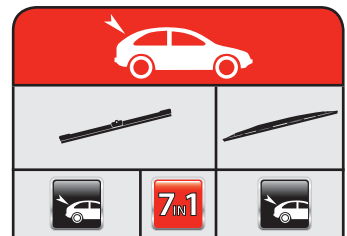

EASYVISION

...MASERATI

INDY 	01/67→12/75				E38	E38			
					E45	E45			
KHAMSIN	01/72→12/82				E45	E45			
KYALAMI	01/69→12/78				E38	E38			
MERAK	05/75→12/83				E45	E45			
MEXICO	01/67→12/72				E38	E38			
MISTRAL	01/69→12/78				E38	E38			
PRIMATIST	01/74→12/78				E51	E51			
QUATTROPORTE	01/74→12/89				E45	E45			
QUATTROPORTE II	03/94→	ER50	ER50		E51	E51			
QUATTROPORTE III	03/04→	ER53	ER53		E53	E53			
SEBRING	01/69→12/78				E38	E38			
SPYDER	01/69→12/78				E38	E38			
SPYDER Coupe	03/02→	ER55	ER55		E55	E55			
SPYDER GT Convertible	10/01→	ER55	ER55		E55	E55			

MAZDA

2 (DY)	04/03→	ER60	ER40		E60	E41			
2 (DE)	10/07→	ER60	ER35		E60	E36			
3 (BK14)	10/03→								
		EF53	EF45	5					
3 Saloon (BK12)	10/03→								
		EF53	EF45	5					
3 (BL)	06/09→	ER60	ER48						
3 Saloon (BL)	06/09→	ER60	ER48						
5 (CR19) MPV	03/05→	ER65	ER40		E65	E41			EP29
5 (CW)	09/10→	ER65	ER40		E65	E41			
6 (GG)	06/02→	ER55	ER45		E55	E45			
6 Hatchback (GG)	08/02→	ER55	ER45		E55	E45	ER50		E51
6 (GH) Hatchback	08/07→	ER60	ER40				ER50		
6 (GH) Saloon	08/07→	ER60	ER40				ER50		
6 Station Wagon (GY)	11/02→	ER55	ER45		E55	E45			
6 Station Wagon (GH)	02/08→	ER60	ER40						
121	01/76→12/81				E43+AK1	E43+AK1			
121 (DA)	10/87→10/90				E45	E45			E38
121 II (DB)	11/90→03/96	ER50	ER40		E51	E41			
121 III (JASM, JBSM)	03/96→	ER48	ER48		E48	E48			
323 (FA)	01/77→05/80				E38+AK1	E38+AK1			E36+AK1
323 Combi/Estate (FA)	05/78→05/86				E38+AK1	E38+AK1			E36+AK1
323 II (BD)	11/80→10/89				E45+AK1	E45+AK1			
323 II Hatchback (BD)	06/80→10/89				E45+AK1	E45+AK1			E36+AK1
323 III Hatchback (BF)	08/85→11/91				E45	E45			E45
323 III (BF) Saloon	08/85→04/90				E45	E45			
323 III Combi/Estate (BW)	01/86→10/95	ER45	ER45		E45	E45			EP36
323 C IV (BG) Hatchback	06/89→10/94	ER53	ER45		E53	E45	ER53		E53
323 F IV (BG) Hatchback	06/89→10/94	ER53	ER45		E53	E45	ER53		E53
323 S IV (BG) Saloon	06/89→10/94	ER53	ER45		E53	E45