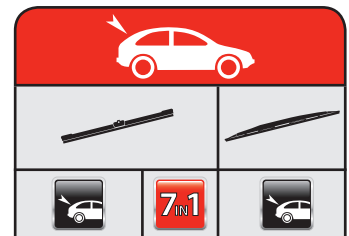

EASYVISION

FIAT

FORD

...FIAT

FIORINO Box	02/08 →						
		EF65	EF48	7			
GRANDE PUNTO Van (199)	04/08 →						
		EF65	EF38	2			EP29
PANDA Van	01/86 → 02/04						
x 1					E41		E33 →12/92
PANDA Van (169)	03/04 →				E55	E41	
PUNTO Van (176L)	04/96 → 02/00				E55	E41	
PUNTO Van (188AX)	02/00 →				E55	E45	
PUNTO EVO Van (199)	03/09 →						
		EF65	EF38	2			EP29
SCUDO Box (220L)	02/96 →				E65	E51	
SCUDO Box (270_)	01/07 →				E65	E51	EP36
SCUDO (270_)	01/07 →				E65	E51	EP36
SCUDO Platform/Chassis (270_)	01/07 →				E65	E51	
SEICENTO Van (187)	01/98 →				E48	E48	
STRADA Pickup (178E)	06/99 →				E55	E45	
TALENTO Box (290)	03/89 → 03/94				E51	E51	
TALENTO Bus (290)	03/89 → 03/94				E51	E51	
TALENTO Flatbed / Chassis (290)	03/89 → 03/94				E51	E51	

FIAT AUTO POLAND

126P	1972 →				E33	E33	E33
126Bis	1987 →				E33	E33	
Cinquecento	1992 →	ER48	ER48		E48	E48	E29 →10/94
Panda	2003 →	ER55	ER40		E55	E41	
Palio/Siena	1996 →	ER55	ER45		E55	E45	
Palio Weekend	1996 →	ER55	ER45		E55	E45	
Seicento	1998 →	ER48	ER48		E48	E48	

FORD

B-MAX	03/12 →						
		EF75	EF65	2			EP29
C-MAX	02/07 →						
		EF65	EF48	5			E29
C-MAX II	12/10 →						
		EF70	EF65	2			EP29
CAPRI III (GECF)	01/78 → 04/87						
→12/80					E38	E38	E45
01/81 →					E41	E41	
CORTINA '80 (GBS, GBNS)	07/79 → 07/82				E45	E45	
CORTINA Combi/Estate '80	07/79 → 07/82				E45	E45	E38+AK1
Combi/Estate (GBNS)							
COUGAR (EC_)	08/98 → 12/01	ER55	ER50		E55	E51	ER55 E55
ESCORT III (GAA)	09/80 → 07/86				E45	E45	EP36
ESCORT III Convertible (ALD)	09/83 → 12/85				E45	E45