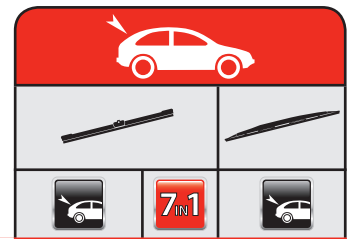

EASYVISION

GEO

METRO	01/89→12/98	ER50	ER48	E51	E48
METRO Convertible	01/89→12/98	ER50	ER48	E51	E48
METRO Saloon	01/89→12/98	ER50	ER48	E51	E48

HONDA

ACCORD III (CA4, CA5)	11/85→12/89			E45	E45		
ACCORD III Combi/Estate (CA5)	11/85→12/89			E45	E45		E38
ACCORD IV (CB3, CB7)	01/90→03/93	ER55	ER48	E55	E48		
ACCORD IV Coupe (CC1)	01/92→09/93	ER55	ER48	E55	E48		
ACCORD IV Combi/Estate (CB8, CC)	01/91→09/93	ER55	ER48	E55	E48		
ACCORD V (CC7)	03/93→01/96	ER55	ER50	E55	E51		
ACCORD V Coupe (CD7, CD9)	09/93→02/98	ER55	ER48	E55	E48		
ACCORD V Combi/Estate (CE)	09/93→02/98	ER55	ER48	E55	E48		E38
ACCORD VI (CE, CF)	02/96→10/98	ER55	ER50	E55	E51		
ACCORD VII (CG)	10/98→12/02	ER55	ER48	E55	E48		
ACCORD VII Coupe (CG)	02/98→06/03	ER55	ER43	E55	E43		
ACCORD VII Combi/Estate	02/98→	ER55	ER48	E55	E48		E38
ACCORD VII Hatchback (CH)	12/99→12/02	ER55	ER48	E55	E48		EP41
ACCORD VIII	02/03→	ER65	ER40	E65	E38		
ACCORD VIII Tourer	04/03→	ER65	ER40	E65	E38		
ACCORD IX	07/08→	ER60	ER55				
ACCORD IX Estate	07/08→	ER60	ER55				
CIVIC II Shuttle (EE)	01/88→02/95	ER48	ER45	E48	E45	ER40	E41
CIVIC III Hatchback (AL, AJ, AG, AH)	10/83→10/87			E45	E45		E38
CIVIC III Saloon (AM, AK, AU)	10/83→10/87			E45	E45		
CIVIC IV Hatchback (EC, ED, EE)	09/87→09/91	ER48	ER45	E48	E45		E38
CIVIC IV Hatchback (EG)	10/91→11/95	ER50	ER45	E51	E45		
CIVIC IV Saloon (ED)	09/87→09/91	ER48	ER45	E48	E45		
CIVIC V Saloon (EG, EH)	10/91→11/95	ER50	ER45	E51	E45		
CIVIC V Coupe (EJ)	01/94→03/96	ER50	ER45	E51	E45		
CIVIC VI Fastback (MA, MB)	09/94→01/97	ER50	ER45	E51	E45	ER45	E45
CIVIC VI Hatchback (EJ, EK)	11/95→02/01	ER50	ER45	E51	E45		E38
CIVIC VI Saloon (EJ, EK)	11/95→02/01	ER50	ER45	E51	E45		
CIVIC VI Aerodeck (MB, MC)	04/98→02/01	ER50	ER45	E51	E45		E38
CIVIC VI Coupe (EJ, EM1)	03/96→03/00	ER50	ER45	E51	E45		
CIVIC VII Hatchback (EU_, EP_)	01/00→09/05	ER60	ER35	E60	E38		EP29
CIVIC VII Saloon (ES)	02/01→12/05	ER60	ER35	E60	E38		
CIVIC VII Coupe (EM)	02/01→12/05	ER53	ER48	E53	E48		E29
CIVIC IX	02/12→	ER60	ER45			ER48	
CONCERTO Hatchback (HW)	08/89→10/96	ER45	ER45	E45	E45	ER45	E45
CONCERTO Saloon	08/89→03/95	ER45	ER45	E45	E45		
CR-V I (RD)	10/95→02/02	ER48	ER48	E48	E48		E29
CR-V II	03/02→09/06	ER53	ER50	E53	E51		E29
CR-V III	01/07→	ER65	ER43	E65	E43		
CRX (AF, AS)	10/83→10/87			E48	E48		
CRX II (ED, EE)	10/87→02/92			E48	E48		
CRX III (EH, EG)	03/92→12/98	ER50	ER45	E51	E45		

GEO

HONDA