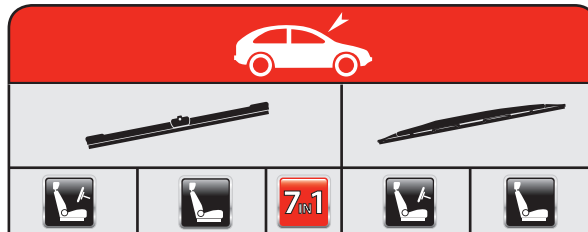

EASYVISION

FORD (USA)

FSO

GAZ

FORD (USA)

AEROSTAR	03/86 → 12/97	ER55	ER55	E55	E55
EXPEDITION	08/96 → 09/02	ER55	ER55	E55	E55
EXPLORER (U2)	01/93 →				
→ 12/00				E45+AK1	E45+AK1
01/01 →		ER55	ER55	E55	E55
F 150	01/97 →			E51	E51
MUSTANG (C_)	09/93 →			E51	E51
MUSTANG (C_)Convertible	09/93 →			E51	E51
MUSTANG	12/04 →	ER55	ER50	E55	E51
MUSTANG Convertible	12/05 →	ER55	ER50	E55	E51
PROBE	08/88 → 07/93			E51+AK1	E45+AK1
PROBE Mk II (ECP)	07/93 → 03/98			E51	E51
TAURUS (P5_)	01/96 →	ER60	ER50	E60	E51
TAURUS Wagon (P5_)	09/96 →	ER60	ER50	E60	E51
WINDSTAR (A3)	01/95 →	ER60	ER50	E60	E51

FORD (USA)

RANGER Pickup	06/99 →			E45	E45

FSO

125P	10/67 → 08/92			E33	E33
125P Estate	10/67 → 08/92			E33	E33
126P	07/72 → 09/00			E33	E33
127P	10/69 → 10/76			E38	E38
132P	01/74 → 09/78			E38	E38
POLONEZ	10/77 → 08/88			E41	E41
POLONEZ II	08/88 → 08/92			E41	E41
POLONEZ III	09/92 →				
→ 07/93				E41	E41
08/93 →				E51	E51
POLONEZ III Saloon	09/92 →				
→ 07/93				E41	E41
08/93 →				E51	E51

GAZ

VOLGA 24	70 → 86			E36	E36
VOLGA 2402	72 → 87			E36	E36
VOLGA 3102	82 →			E36	E36
VOLGA 31013	82 → 96			E36	E36
VOLGA 3105	01/94 → 97			E51	E51
VOLGA 3110	97 → 04			E41	E41
VOLGA 3111	98 → 03			E51	E51
VOLGA 31105	04 →			E51	E51
VOLGA 310221 Universal Estate	97 →			E41	E41
GAZELLE 3302	01/93 →			E51	E51