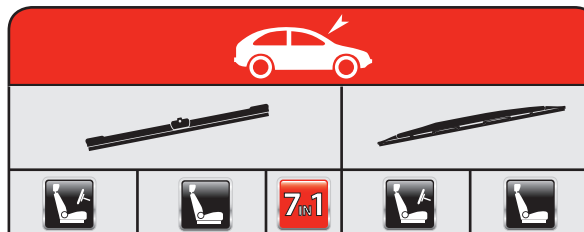

EASYVISION