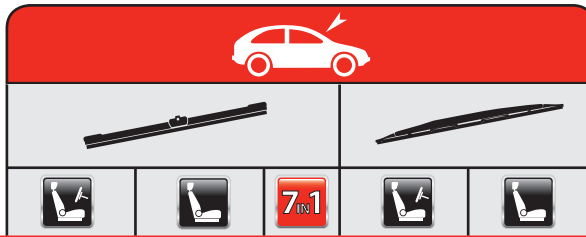

EASYVISION

PROTON

PUCH

RELIANT

RENAULT

PROTON

GEN-2	06/04→	ER55	ER43		E55	E43		
IMPIAN	09/01→	ER50	ER43		E51	E43		
JUMPBUCK Pickup	05/02→	ER50	ER43		E51	E43		
MPI Saloon, Hatchback	01/89→11/96				E48+AK1	E45+AK1		E48+AK1
AEROBACK Hatchback	01/89→11/96				E48+AK1	E45+AK1		E48+AK1
PERSONA 300	03/96→	ER50	ER43		E51	E43	ER45	E45
PERSONA 400 Saloon	01/94→	ER50	ER43		E51	E43		EP36
PERSONA 400 Hatchback	01/94→	ER50	ER43		E51	E43	ER45	E45
SAGA Saloon	10/88→06/96	ER40	ER40		E41	E41		
SAGA Hatchback	10/88→06/96	ER40	ER40		E41	E41	ER40	E41
SATRIA I	03/96→	ER50	ER43		E51	E43		EP36
SATRIA II	2007→	ER55	ER45		E55	E45		
SAVVY	2005→	ER55	ER43		E55	E43		
WIRA Hatchback	08/00→	ER50	ER43		E51	E43	ER45	E45
WIRA Saloon	08/00→	ER50	ER43		E51	E43		

PUCH

G-MODELL (W 460)	03/79→08/93				E41	E41		E41
G-MODELL (W 461)	02/90→	ER40	ER40		E41	E41	ER40	E41
G-MODELL (W 463)	09/89→	ER40	ER40		E41	E41		E38 09/93→

RELIANT

FOX	01/82→12/86				E41	E41		
KITTEN Station Wagon	01/75→12/83				E38	E38		
KITTEN	01/75→12/83				E38	E38		
RIALTO	01/82→12/86				E36+AK1	E36+AK1		
ROBIN	01/74→2002				E38	E38		
SCIMITAR Cabriolet	01/80→12/85				E41+AK1	E41+AK1		
SCIMITAR GTC	01/66→12/77				E36+AK1	E36+AK1		
SCIMITAR GTE	01/68→12/86							
→12/77					E36+AK1	E36+AK1		
01/78→					E41+AK1	E41+AK1		
SCIMITAR SS1 Roadster	01/85→12/92							
→12/86					E36+AK1	E36+AK1		
1987→					E45	E45		

RENAULT

4 (112_)	10/62→12/93				E29	E29		
5	01/72→12/85							
→12/77					E33	E33		
01/78→					E36	E36		
6	10/69→04/87				E36	E36		
9 (L42_)	09/81→12/89				E41	E41		
11 (B/C37_)	03/83→07/89				E41	E41		E45