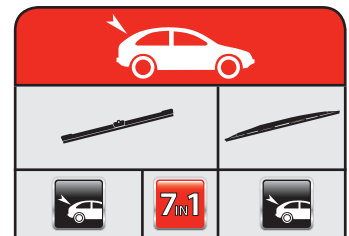

EASYVISION

HYUNDAI

...HYUNDAI								
ATOS, AMICA MPV (MX)	02/98 →	ER50	ER40		E51	E41	ER40	E41 →12/98
ATOS PRIME, AMICA Hatchback (MX)	08/99 →	ER50	ER40		E51	E41		E33
CENTENNIAL	10/99 →09/03	ER55	ER55		E55	E55		
COUPE II (RD)	06/96 →04/02	ER55	ER45		E55	E45	ER50	E51
COUPE III (GK)	03/02 →	ER55	ER45		E55	E45	ER50	E51
ELANTRA I (J-1)	10/90 →11/95	ER50	ER48		E51	E48		
ELANTRA II (J-2)	11/95 →09/00	ER50	ER45		E51	E45		
ELANTRA II Combi/Estate (J-2)	02/96 →	ER50	ER45		E51	E45		EP36
ELANTRA Hatchback (XD)	06/00 →	ER50	ER45		E51	E45	ER50	E51
ELANTRA Saloon (XD)	06/00 →	ER50	ER45		E51	E45		
EXCEL (X3)	10/94 →01/00	ER50	ER45		E51	E45	ER50	E51
EXCEL Saloon (X-3)	10/94 →01/00	ER50	ER45		E51	E45		
EXCEL (LC)	01/00 →	ER50	ER45		E51	E45	ER45	E45
GALLOPER I	08/91 →07/98	ER43	ER43		E43	E43		EP36
GALLOPER II (JK-01)	08/98 →							
→12/99		ER43	ER43		E43	E43		EP36
01/00 →		ER45	ER45		E45	E45		
GENESIS COUPE	01/08 →	ER60	ER48		E60	E48		
GETZ (TB)	08/02 →	ER55	ER35		E55	E36		EP36
GRANDEUR	01/93 →12/02	ER55	ER45		E55	E45		
	01/03 →	ER55	ER50		E55	E51		
GRANDEUR (TG)/AZERA	04/05 →	ER60	ER50		E60	E51		
i10	01/08 →	ER55	ER40		E55	E41		
i20	09/08 →	ER60	ER40					
i30	10/07 →							
→03/10		EF60	EF45	1				
04/10 →		ER60	ER45		E60	E45		
i30 (GD)	11/11 →	ER60	ER35					
i30 CW Combi/Estate	02/08 →							
→03/10		EF60	EF45	1				
04/10 →		ER60	ER45		E60	E45		
ix20 (JC)	11/10 →							
		EF65	EF35	1				EP29
ix35 (LM)	01/10 →	ER60	ER40		E60	E41		
i40	03/12 →	ER65	ER40					
i40 CW (VF)	07/11 →	ER65	ER40					
ix55	09/08 →							
		EF60	EF50	1				
LANTRA (J-1)	10/90 →11/95	ER50	ER48		E51	E48		
LANTRA II (J-2)	11/95 →09/00	ER50	ER45		E51	E45		
LANTRA II Combi/Estate (J2)	02/96 →	ER50	ER45		E51	E45		EP36
MATRIX (FC)	06/01 →	ER55	ER40		E55	E41		EP36
PONY	06/74 →06/86				E41	E41		
PONY Wagon	02/78 →06/86				E41	E41