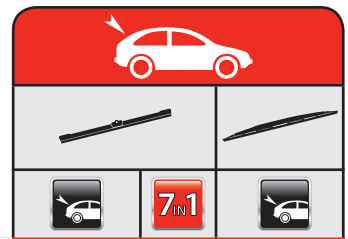

...MERCEDES-BENZ

SLK (R171)	03/04→							
		EF55	EF55	2				
SLK (R172)	01/11→							
		EF55	EF55	2				
SLR (R199)	04/04→							
		EF65	EF65	5				
SLR ROADSTER	04/07→							
		EF65	EF65	5				
VANEO (414)	02/02→							
		ER65	ER60		E65	E60	ER40	E41
		ER60	ER65		E60	E65		
	10/04→				2			
	10/04→				2			
		EF65	EF58					
		EF58	EF65					
VIANO (W639)	09/03→							
	11/04→				2			
	11/04→				2			
		EF70	EF65					
		EF65	EF70					

MERCEDES-BENZ

SPRINTER 2-t Bus (901, 902)	01/95→05/06				E60	E55		
SPRINTER 2-t Box (901, 902)	01/95→05/06				E60	E55		
SPRINTER 2-4t Flatbed / Chassis (901, 902)	01/95→05/06				E60	E55		
SPRINTER 3-t Bus (903)	01/95→05/06				E60	E55		
SPRINTER 3-t Box (903)	01/95→05/06				E60	E55		
SPRINTER 3-5t Flatbed / Chassis (903, 906)	01/95→05/06				E60	E55		
SPRINTER 4-t Box (904)	02/96→05/06				E60	E55		
SPRINTER 4-t Bus (904)	02/96→05/06				E60	E55		
SPRINTER 4-t Platform/Chassis (904)	02/96→05/06				E60	E55		
SPRINTER 3-t Box (906)	06/06→							
		EF65	EF60	2				
SPRINTER 3-t Bus (906)	06/06→							
		EF65	EF60	2				
SPRINTER 3-t Flatbed / Chassis (906)	06/06→							
		EF65	EF60	2				
SPRINTER 3,5-t Box (906)	06/06→							
		EF65	EF60	2				
SPRINTER 3,5-t Bus (906)	06/06→							
		EF65	EF60	2				
SPRINTER 3,5-t Flatbed / Chassis (906)	06/06→							
		EF65	EF60	2				
SPRINTER 4,6-t Box (906)	06/06→							
		EF65	EF60	2				
SPRINTER 4,6-t Platform/Chassis (906)	06/06→							
		EF65	EF60	2				
SPRINTER 5-t Box (906)	06/06→							
		EF65	EF60	2