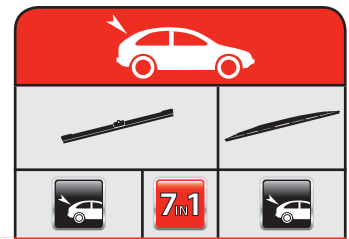

EASYVISION

HONDA

HUMMER

HYUNDAI

...HONDA									
CRZ (ZF1)	06/10→	ER65	ER50						
FCX	01/03→	ER60	ER55		E60	E55			
FR-V	02/05→	ER65	ER48		E65	E48		E29	
HR-V (GH)	03/99→	ER50	ER43		E51	E43			
INSIGHT (ZE)	04/00→12/06	ER50	ER45		E51	E45	ER40	E41	
INSIGHT	04/09→	ER65	ER40						
INTEGRA (DA_)	10/85→08/89	ER45	ER45		E45	E45	ER45	E45	
INTEGRA (DC2)	11/97→10/01	ER50	ER43		E51	E43	ER48	E48	
INTEGRA, Type R (DC5)	02/02→	ER50	ER45		E51	E45	ER48	E48	
JAZZ (AA)	10/83→10/86				E41	E41		E33	
JAZZ (GD)	03/02→	ER50	ER35		E51	E38			
JAZZ (GE)	07/08→	ER65	ER35						
LEGEND (HS, KA)	01/86→12/90				E45	E45			
LEGEND Coupe (KA3)	10/87→12/90				E45	E45			
LEGEND II (KA7)	01/91→02/96	ER50	ER48		E51	E48			
LEGEND II Coupe (KA8)	01/91→02/96	ER50	ER48		E51	E48			
LEGEND III (KA9)	02/96→	ER50	ER48		E51	E48			
LOGO (GA3)	03/99→03/02	ER50	ER43		E51	E43			
NSV	01/04→	ER50	ER50		E51	E51			
NSX Coupe (NA)	06/90→09/05	ER50	ER50		E51	E51			
NSX Convertible (NA)	03/95→09/05	ER50	ER50		E51	E51			
ODYSSEY MPV	01/99→	ER60	ER53		E60	E53	ER43	E43	
PRELUDE II (AB)	11/83→04/87				E45+AK1	E45+AK1			
PRELUDE III (BA)	04/86→01/92				E48	E45			
PRELUDE IV (BB)	02/92→09/96	ER50	ER48		E51	E48	ER48	E48	
PRELUDE V (BB)	10/96→10/00								
→12/98		ER50	ER45		E51	E45			
01/99→		ER55	ER45		E55	E45			
S2000 (AP)	03/99→	ER40	ER50		E41	E51			
SHUTTLE (RA)	06/94→06/02	ER55	ER55		E55	E55		E38	
STREAM (RN)	05/01→				E60	E33			
HONDA									
ACTY TN	08/79→06/86				E33	E33			
HUMMER									
HUMMER H1	01/92→	ER43	ER43		E43	E43		E29	
HUMMER H2	09/02→09/04	ER43	ER43		E43	E43			
HUMMER H2 SUT	09/04→	ER43	ER43		E43	E43		E29	
HUMMER H3 SUV	04/05→	ER43	ER43		E43	E43			
HYUNDAI									
ACCENT Hatchback (X-3)	10/94→01/00	ER50	ER45		E51	E45	ER50	E51	
ACCENT Saloon (X-3)	10/94→01/00	ER50	ER45		E51	E45			
ACCENT Hatchback (LC)	01/00→	ER50	ER45		E51	E45	ER45	E45	
ACCENT Saloon (LC)	09/99→	ER50	ER45		E51	E45	ER45	E45	
ACCENT Hatchback (MC)	11/05→	ER55	ER40		E55	E41	ER50	E51	
ACCENT Saloon (MC)	11/05→	ER55	ER40		E55	E41