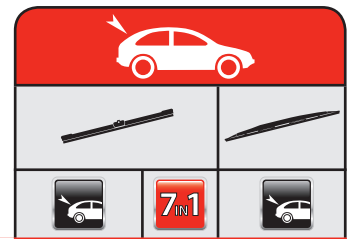

EASYVISION

...DAIMLER

Sovereign/Double Six XJ series	10/69→02/93					
→12/79					E38+AK1	E38+AK1
01/80→09/83					E36+AK1	E36+AK1
10/83→					E41+AK1	E41+AK1
Sovereign/Double Six XJ 40, 81	11/86→09/94	ER50	ER50		E51	E51

DODGE

AVENGER	06/07→	ER60	ER55		E60	E55
CALIBER MPV	06/06→	ER60	ER43		E60	E43
CARAVAN I	10/90→09/95	ER55	ER45		E55	E45
CARAVAN II	01/95→03/01					
→12/95		ER55	ER55		E55	E55
01/96→		ER70	ER70		E65	E65
CARAVAN III (RG)	02/00→	ER70	ER70		E65	E65
JOURNEY SUV	06/08→	ER60	ER43		E60	E43
NEON	05/94→08/99	ER53	ER45		E53	E45
NEON II	08/99→					
→10/01		ER53	ER48		E53	E48
11/01→		ER55	ER55		E55	E55
NITRO SUV	06/07→	ER48	ER48		E48	E48
STRATUS	12/95→04/01	ER55	ER55		E55	E55
VIPER	10/91→09/02				E41	E41
VIPER Convertible SRT	11/03→	ER40	ER40		E41	E41

FIAT

126	09/72→09/00				E33	E33
147	10/76→12/95				E38	E38
147 Panorama	04/80→12/95				E38	E38
500	01/57→01/76				E29	E29
500 (New)	10/07→					
		EF60	EF35	1		EP29
500 C	09/09→					
		EF60	EF35	1		
500L	09/12→					
		EF60	EF38	1		
BARCETTA (183)	03/95→	ER48	ER48		E48	E48
BRAVA (182)	10/95→10/01	ER55	ER48		E55	E48
BRAVO (182)	10/95→10/01	ER55	ER48		E55	E48
BRAVO	04/07→					
		EF60	EF45	1		EP29
CAMPAGNOLA	06/74→10/89				E38	E38
CINQUECENTO (170)	07/91→07/99	ER48	ER48		E48	E48
COUPE (FA/175)	11/93→08/00	ER53	ER48		E53	E48
CROMA (154)	12/85→12/96	ER50	ER50		E51	E51

DAIMLER

DODGE

FIAT