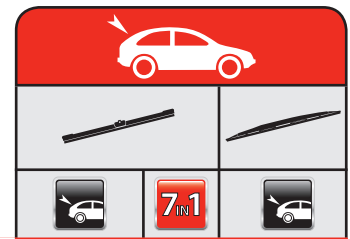

EASYVISION

ALFA ROMEO								
6 (119)	04/79 → 12/86				E45	E45		
33 (905)	05/83 → 12/93				E45	E45		
33 (907A)	01/90 → 09/94	ER45	ER45		E45	E45		
33 Sportwagon (905A)	01/84 → 12/89				E45	E45		
33 Sportwagon (907B)	01/90 → 09/94	ER45	ER45		E45	E45		
75 (162B)	05/85 → 12/92				E43	E43		
90 (162)	10/84 → 07/87				E45	E45		
147 (937)	01/01 →							
		ER55	ER40		E55	E41		
04/05 →		EF55	EF40	5				
156 (932)	09/97 → 09/05	ER55	ER50		E55	E53		
156 Sportwagon (932)	05/00 → 05/06	ER55	ER50		E55	E53		
159	09/05 →							
		EF58	EF45	5				
164 (164)	01/87 → 09/98	ER53	ER53		E53	E53		
166 (936)	09/98 →	ER53	ER48		E53	E48		
1750-2000	03/68 → 07/75				E33	E33		
ALFASUD (901)	06/72 → 12/84				E41	E41		
ALFASUD Giardinetta (904)	01/78 → 12/81				E41	E41		
ALFASUD Sprint (902.A)	09/76 → 12/89				E43	E43		E51
ALFETTA (116)	07/74 → 12/84				E43+AK1	E43+AK1		
ALFETTA GT (116)	01/74 → 01/86							
→ 12/76					E43+AK1	E43+AK1		
12/76 →					E45+AK1	E45+AK1		
ARNA (920)	03/83 → 12/86	ER50	ER50		E51	E51	ER45	E45
BRERA	01/06 →							
		EF58	EF45	5				
GIULIA, GT	10/62 → 12/80				E33	E33		
GIULIETTA (116)	10/77 → 12/85				E43	E43		
GIULIETTA	04/10 →							
		EF58	EF45	1				
GT	11/03 →							
		ER55	ER40		E55	E41		
04/05 →		EF55	EF40	5				
GTV (116)	01/78 → 02/87				E33	E33		
11/80 →		ER40	ER40		E41	E41		
MITO	09/08 →							
		EF65	EF40	2				EP29
MONTREAL	12/72 → 03/79				E43	E43		
SPIDER (105)	03/66 → 12/77							
→ 02/77					E33	E33		
03/77 →					E41	E41		
SPIDER (115)	03/71 → 12/93				E41	E41		
SPIDER	09/06 →							
		EF58	EF45	5				

ALFA ROMEO