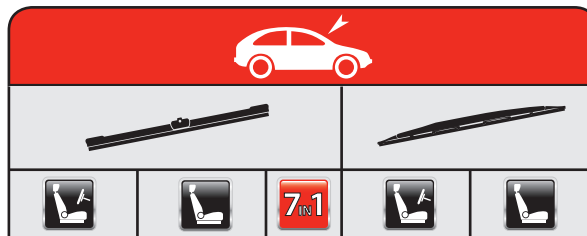

EASYVISION

FIAT

...FIAT											
CROMA (194) MPV	06/05→										
		EF60	EF40	5							
DOBLO (119)	03/01→	ER55	ER45			E55	E45				
DOBLO (152)	02/10→										
		EF60	EF40	1							
DUNA (146 B)	01/87→12/91						E45				
x 1											
DUNA Weekend (146 B)	01/87→12/91						E45				E29
x 1											
FIORINO Qubo MPV	02/08→										
		EF65	EF48	7							
FREEMONT MPV	08/11→	ER60	ER48			E60	E48				
IDEA	01/04→	ER55	ER40			E55	E41				
04/08→		EF58	EF38	1							
LINEA	06/07→										
		EF65	EF38	2							
MAREA (185)	09/96→	ER55	ER48			E55	E48				
MAREA Weekend (185)	09/96→	ER55	ER48			E55	E48				
MARENGO	01/80→12/96					E41	E41				
	01/97→	ER55	ER48			E55	E48				
MULTIPLA (186)	04/99→	ER60	ER55			E60	E55				
MULTIPLA (186 facelift)	08/04→	ER60	ER55			E60	E55				
05/06→		EF60	EF55	2							
PALIO (178BX)	04/96→	ER55	ER45			E55	E45				
PALIO Weekend (178DX)	04/96→	ER55	ER45			E55	E45				
PANDA (141A_)	03/80→07/04										
x 1		ER40				E41				E33 →12/92	
PANDA (169)	09/03→	ER55	ER40			E55	E41				
PANDA (312)	02/12→										
		EF60	EF38	1							
PUNTO (176)	09/93→09/99	ER55	ER40			E55	E41				
PUNTO Convertible (176C)	04/94→06/00	ER55	ER40			E55	E41				
PUNTO (188)	09/99→	ER55	ER45			E55	E45				
PUNTO/GRADE PUNTO (199)	10/05→										
		EF65	EF38	2						EP29	
PUNTO EVO	10/09→										
		EF65	EF38	2						EP29	
PUNTO (199)	03/12→										
		EF65	EF38	2						EP29	
QUBO MPV	01/09→										
		EF65	EF48	7							
REGATA (138)	09/83→12/90					E41	E41				
REGATA Weekend	01/87→12/90					E41	E41				E41
RITMO (138A)	01/78→05/87										
→12/80						E38	E38				E38
01/81→						E41	E41