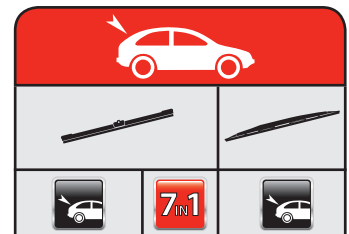

EASYVISION

...OPEL									
CORSA B (73_, 78_, 79_, F35_)	03/93→09/00	ER45	ER45		E45	E45			E33
									E41
									EP41
CORSA C (F08, F68)	09/00→	ER50	ER45		E51	E45			
CORSA D Hatchback	07/06→								
		EF65	EF40	2					EP29
FRONTERA A (5_MWL4)	03/92→10/98	ER48	ER48		E48	E48			E29
FRONTERA A Sport (5_SUD2)	03/92→10/98	ER48	ER48		E48	E48			
FRONTERA B (6B_)	10/98→	ER48	ER48		E48	E48			E33
GT Roadster	06/07→	ER40	ER55		E41	E55			
INSIGNIA	07/08→	ER60	ER45				EF50	2	
INSIGNIA Saloon	07/08→	ER60	ER45						
INSIGNIA Combi/Estate	10/08→	ER60	ER45						EP29
KADETT D Hatchback (31_34_41_44_)	08/79→08/84				E41	E41			E51
KADETT D Saloon (32_37_39_42_)	08/79→08/84				E41	E41			
KADETT D Combi/Estate (35_36_45_46_)	08/79→08/84				E41	E41			E41
KADETT E Hatchback (33_34_43_44_)	09/84→08/91				E45	E45			E45
KADETT E Saloon (39_49_)	09/84→08/91				E45	E45			
KADETT E Convertible (43B_)	10/86→02/93				E45	E45			
KADETT E Combi/Estate (35_36_45_46_)	09/84→08/91				E45	E45			EP36
MANTA B (58_59_)	09/75→08/88				E45	E45			
MANTA B CC (53_55_)	09/75→08/88				E45	E45			
MERIVA MPV	05/03→	ER60	ER60		E60	E60			EP41
MERIVA B MPV	06/10→								
		EF70	EF58	1					EP41
MOKKA	2012→								
		EF65	EF35	1					
MONTEREY A (UBS_)	09/91→07/98	ER50	ER50		E51	E51			E38
MONTEREY B	07/98→08/99	ER50	ER50		E51	E51			E38
MONZA A (22_)	02/78→08/86				E45	E45	ER50		E51
OMEGA A (16_17_19_)	09/86→05/94				E48	E48			
OMEGA A Combi/Estate (66_67_)	09/86→05/94				E48	E48			E33
OMEGA B (25_26_27_)	03/94→07/03	ER60	ER48		E60	E48			
OMEGA B Combi/Estate (21_22_23_)	03/94→07/03	ER60	ER48		E60	E48			E33
REKORD E (17_19_11_14_16_)	08/77→08/86				E45	E45			
REKORD E Combi/Estate (61_66_67_)	08/77→08/86				E45	E45			E41
SENATOR B (29_)	09/87→09/93				E48	E48			
SIGNUM	05/03→	ER60	ER48		E60	E48			EP41
SINTRA	11/96→04/99						ER43		E43
SPEEDSTER Convertible	09/00→								
		ER60			E60				
TIGRA Coupe (95_)	07/94→12/00	ER45	ER45		E45	E45	ER50		E51
TIGRA TwinTop	06/04→	ER50	ER45		E51	E45