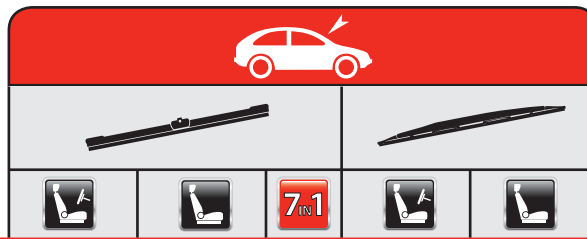

EASYVISION