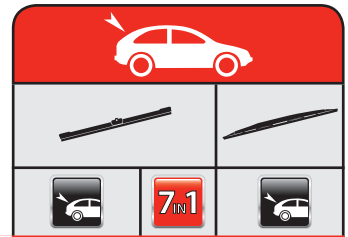

EASYVISION