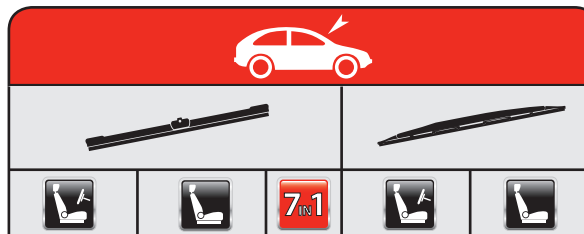

EASYVISION

...OPEL									
CORSA B (73_, 78_, 79_, F35_)	03/93→09/00	ER45	ER45		E45	E45			E33
									E41
									EP41
CORSA C (F08, F68)	09/00→	ER50	ER45		E51	E45			
CORSA D Hatchback	07/06→								
		EF65	EF40	2					EP29
FRONTERA A (5_MWL4)	03/92→10/98	ER48	ER48		E48	E48			E29
FRONTERA A Sport (5_SUD2)	03/92→10/98	ER48	ER48		E48	E48			
FRONTERA B (6B_)	10/98→	ER48	ER48		E48	E48			E33
GT Roadster	06/07→	ER40	ER55		E41	E55			
INSIGNIA	07/08→	ER60	ER45				EF50	2	
INSIGNIA Saloon	07/08→	ER60	ER45						
INSIGNIA Combi/Estate	10/08→	ER60	ER45						EP29
KADETT D Hatchback (31_34_41_44_)	08/79→08/84				E41	E41			E51
KADETT D Saloon (32_37_39_42_)	08/79→08/84				E41	E41			
KADETT D Combi/Estate (35_36_45_46_)	08/79→08/84				E41	E41			E41
KADETT E Hatchback (33_34_43_44_)	09/84→08/91				E45	E45			E45
KADETT E Saloon (39_49_)	09/84→08/91				E45	E45			
KADETT E Convertible (43B_)	10/86→02/93				E45	E45			
KADETT E Combi/Estate (35_36_45_46_)	09/84→08/91				E45	E45			EP36
MANTA B (58_59_)	09/75→08/88				E45	E45			
MANTA B CC (53_55_)	09/75→08/88				E45	E45			
MERIVA MPV	05/03→	ER60	ER60		E60	E60			EP41
MERIVA B MPV	06/10→								
		EF70	EF58	1					EP41
MOKKA	2012→								
		EF65	EF35	1					
MONTEREY A (UBS_)	09/91→07/98	ER50	ER50		E51	E51			E38
MONTEREY B	07/98→08/99	ER50	ER50		E51	E51			E38
MONZA A (22_)	02/78→08/86				E45	E45	ER50		E51
OMEGA A (16_17_19_)	09/86→05/94				E48	E48			
OMEGA A Combi/Estate (66_67_)	09/86→05/94				E48	E48			E33
OMEGA B (25_26_27_)	03/94→07/03	ER60	ER48		E60	E48			
OMEGA B Combi/Estate (21_22_23_)	03/94→07/03	ER60	ER48		E60	E48			E33
REKORD E (17_19_11_14_16_)	08/77→08/86				E45	E45			
REKORD E Combi/Estate (61_66_67_)	08/77→08/86				E45	E45			E41
SENATOR B (29_)	09/87→09/93				E48	E48			
SIGNUM	05/03→	ER60	ER48		E60	E48			EP41
SINTRA	11/96→04/99						ER43		E43
SPEEDSTER Convertible	09/00→								
		ER60			E60				
TIGRA Coupe (95_)	07/94→12/00	ER45	ER45		E45	E45	ER50		E51
TIGRA TwinTop	06/04→	ER50	ER45		E51	E45