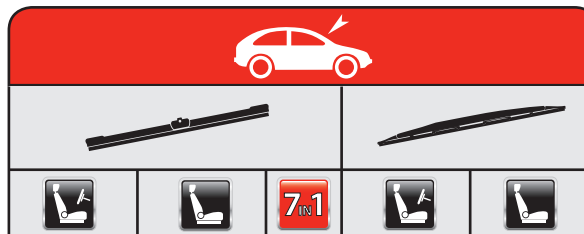

# EASYVISION

OPEL

...OPEL								
VECTRA A Hatchback (88_, 89_)	04/88 → 11/95	ER48	ER48		E48	E48	ER48	E48
VECTRA A Saloon (86_, 87_)	04/88 → 11/95	ER48	ER48		E48	E48		
VECTRA B Hatchback (38_)	10/95 → 07/03	ER48	ER48		E48	E48	ER48	E48
VECTRA B Saloon (36_)	10/95 → 04/02	ER48	ER48		E48	E48		
VECTRA B Combi/Estate (31_)	10/96 → 07/03	ER48	ER48		E48	E48		E33
VECTRA C GTS	08/02 →	ER60	ER48		E60	E48		EP41 → 07/05
VECTRA C	04/02 →	ER60	ER48		E60	E48		EP41 → 07/05
VECTRA C Combi/Estate	10/03 →	ER60	ER48		E60	E48		EP36
ZAFIRA MPV (F75_)	04/99 → 06/05							
ZAFIRA II	07/05 →	ER60	ER60		E60	E60		EP41
ZAFIRA P12 TOURER	10/11 →	EF70	EF55	2				EP36
ZAFIRA P12 TOURER	10/11 →	EF80	EF70	1				
OPEL								
ARENA Box (TB, TF)	03/98 → 08/01				E51	E51		
ARENA Combi Bus (THB)	03/98 → 08/01				E51	E51		
ASTRA F Van (55_)	10/91 → 01/99				E45	E45		E41
ASTRA G Box (F70)	01/99 → 04/05				E51	E48		
ASTRA H Van	02/04 →	EF55	EF45	5				EP29
CAMPO Pickup (TF_)	08/87 →				E45	E45		
COMBO Box (71_)	07/94 → 10/01				E45	E45		
COMBO Box Body / Combi/Estate	10/01 →				E51	E43		E41 → 08/04
COMBO (X12)	02/12 →	EF60	EF40	1				EP36 2 x
CORSA A Box	02/86 → 09/94				E41	E41		
CORSA B Box (73_)	08/99 → 09/00				E45	E45		E45
CORSA C Box (F08, W5L)	09/00 →				E51	E45		EP41
CORSA D Van	07/06 →	EF65	EF40	2				EP29
KADETT E Box (37_, 47_)	08/84 → 09/92				E45	E45		
KADETT E Combo (38_, 48_)	01/86 → 07/94				E45	E45		
MIDI	01/92 → 12/97				E45	E45		E45
MOVANO B Box	05/10 →				E65	E65		
MOVANO Bus	12/10 →				E65	E65		
MOVANO B Flatbed / Chassis	05/10 →				E65	E65		
VIVARO Box	08/01 →				E60	E53		EP41
VIVARO Combi	08/01 →				E60	E53		EP41
VIVARO Flatbed/Chassis	01/06 →				E60	E53		
ZAFIRA Van	07/05 →	EF70	EF55	2				EP36