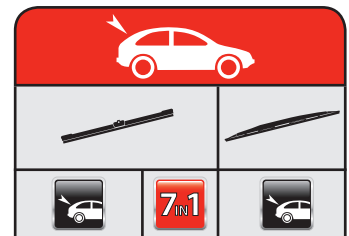

EASYVISION

KIA

LADA

...KIA						
PICANTO (BA)	04/04→	ER55	ER40		E55	E41
PICANTO (TA)	05/11→	ER55	ER40		E55	E41
RETONA (CE)	06/99→	ER35	ER35		E36	E36
RIO Saloon	09/00→	ER53	ER45		E53	E45
RIO Combi/Estate (DC)	08/00→02/05	ER53	ER45		E53	E45
RIO II Hatchback	03/05→	ER55	ER40		E55	E41
RIO III (UB)	09/11→	ER65	ER40			
RIO III Saloon (UB)	06/11→	ER65	ER40			
ROADSTER	08/99→	ER55	ER55		E55	E55
SEDONA (UP)	08/99→10/01	ER60	ER60		E60	E60
SEDONA II	10/01→	ER60	ER60		E60	E60
SEPHIA (FA)	01/95→10/97	ER53	ER48		E53	E48
SEPHIA Saloon (FB)	03/96→10/01	ER53	ER48		E53	E48
SHUMA (FB) Hatchback	10/97→03/01	ER53	ER48		E53	E48
SHUMA Saloon (FB)	03/96→10/01	ER53	ER48		E53	E48
SHUMA II (FB) Hatchback	05/01→08/04	ER53	ER48		E53	E48
SHUMA II Saloon (FB)	05/01→05/04	ER53	ER48		E53	E48
SORENTO (JC)	08/02→	ER60	ER45		E60	E45
SORENTO (XM)	11/09→	ER60	ER50		E60	E51
SOUL	02/09→	ER60	ER50		E60	E51
SPORTAGE (K00)	04/94→08/03	ER50	ER50		E51	E51
SPORTAGE (JE_)	09/04→	ER60	ER40		E60	E41
SPORTAGE (SL_)	07/10→	ER60	ER45		E60	E45
VENGA (YN)	02/10→					
		EF65	EF35	1		
KIA						
BESTA Box	02/96→				E45	E45
K2500	01/03→				E53	E48
K2700	10/99→				E53	E45
K3600	01/96→				E45	E45
PREGIO (TB) Box	10/97→				E53	E45
LADA						
110 Saloon	01/95→	ER51	ER51		E51	E51
111 Saloon	01/98→	ER51	ER51		E51	E51
111 Combi/Estate	01/95→	ER51	ER51		E51	E51
112 Hatchback	01/95→	ER51	ER51		E51	E51
1106	01/97→	ER51	ER51		E51	E51
1200, 1300, 1600	01/70→02/93				E33	E33
1200, 1300, 1500 Combi/Estate	09/73→06/85				E33	E33
CARLOTA/DIVA 210993	01/86→				E51	E51
GRANTA (2190)	10/11→	ER60	ER40		E60	E41
KALINA Sedan (1118)	10/04→	ER60	ER40		E60	E41
KALINA Hatchback (1119)	10/04→	ER60	ER40		E60	E41
KALINA Station Wagon (1117)	10/04→	ER60	ER40		E60	E41
LARGUS Combi/Estate	03/12→	ER50	ER50		E51	E51
NADESCHDA Combi/Estate (2120)	12/97→	ER50	ER50		E51	E51