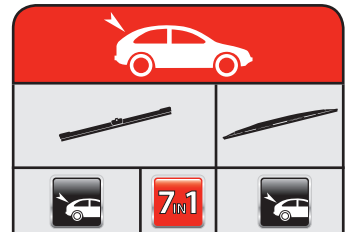

EASYVISION

HYUNDAI

...HYUNDAI							
PONY	10/85→09/89				E41+AK1	E41+AK1	
PONY Saloon	10/85→09/89				E41+AK1	E41+AK1	
PONY (X-2)	10/89→01/95						E41+AK1
→12/92		ER43	ER43		E43	E43	ER40
01/93→					E45	E45	
PONY/EXCEL Saloon (X-2)	01/90→01/95						
→12/92		ER43	ER43		E43	E43	
01/93→					E45	E45	
S COUPE (SLC)	02/90→05/96	ER48	ER45		E48	E45	ER45
SANTA FÉ (SM)	02/01→	ER55	ER50		E55	E51	E33
SANTA FÉ (CM)	03/06→	ER60	ER45		E60	E45	
SANTAMO MPV	05/99→	ER55	ER45		E55	E45	ER40
SONATA (Y-2)	09/88→10/93				E45	E45	
SONATA II (Y-3)	05/93→06/98	ER50	ER50		E51	E51	
SONATA III (EF)	03/98→10/01	ER55	ER48		E55	E48	
SONATA IV	10/01→11/04	ER55	ER48		E55	E48	
SONATA V (NF)	01/05→	ER60	ER48		E60	E48	
STAREX (H1)	06/97→	ER65	ER50		E65	E51	ER43
STELLAR	10/83→12/91				E41	E41	
TERRACAN (HP)	06/01→	ER55	ER50		E55	E51	ER40
TRAJET (FO)	03/00→	ER65	ER55		E65	E55	ER40
TUCSON (JM)	08/04→	ER60	ER40		E60	E41	
VELOSTER	03/11→	ER65	ER40				
XG	12/98→	ER55	ER50		E55	E51	
HYUNDAI							
H-1 Box	03/00→				E65	E51	E43
H-1 Cargo	02/08→				E60	E51	
H-1 Bus (KMF)	10/97→				E65	E51	E43
H-1 Travel	05/08→				E60	E51	
H100 Box/Bus (P)	07/93→				E45	E45	E41
H100 Flatbed/Chassis	07/93→12/97				E45	E45	
H150 Box/Bus	07/93→				E45	E45	
H200 Highway Box	03/00→				E65	E51	E43
H200 Bus (KMF)	10/97→				E65	E51	E43
H350	01/94→				E45	E45	E41
H600	01/94→				E45	E45	E41
HIGHWAY Van	03/00→				E65	E51	E45
i800 Bus	02/08→				E60	E51	
iLoad Box	02/08→				E60	E51	
PORTER Box	07/94→04/04				E45	E45	E41
PORTER Pickup	07/94→04/04				E45	E45	
SATELLITE Bus	01/94→12/97				E45	E45	E41
	10/97→				E65	E51	E41