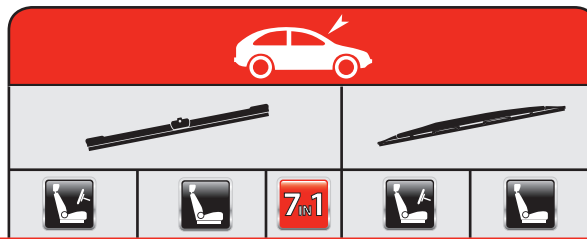

EASYVISION

...DAIMLER

Sovereign/Double Six XJ series	10/69→02/93					
→12/79					E38+AK1	E38+AK1
01/80→09/83					E36+AK1	E36+AK1
10/83→					E41+AK1	E41+AK1
Sovereign/Double Six XJ 40, 81	11/86→09/94	ER50	ER50		E51	E51

DODGE

AVENGER	06/07→	ER60	ER55		E60	E55
CALIBER MPV	06/06→	ER60	ER43		E60	E43
CARAVAN I	10/90→09/95	ER55	ER45		E55	E45
CARAVAN II	01/95→03/01					
→12/95		ER55	ER55		E55	E55
01/96→		ER70	ER70		E65	E65
CARAVAN III (RG)	02/00→	ER70	ER70		E65	E65
JOURNEY SUV	06/08→	ER60	ER43		E60	E43
NEON	05/94→08/99	ER53	ER45		E53	E45
NEON II	08/99→					
→10/01		ER53	ER48		E53	E48
11/01→		ER55	ER55		E55	E55
NITRO SUV	06/07→	ER48	ER48		E48	E48
STRATUS	12/95→04/01	ER55	ER55		E55	E55
VIPER	10/91→09/02				E41	E41
VIPER Convertible SRT	11/03→	ER40	ER40		E41	E41

FIAT

126	09/72→09/00				E33	E33
147	10/76→12/95				E38	E38
147 Panorama	04/80→12/95				E38	E38
500	01/57→01/76				E29	E29
500 (New)	10/07→					
		EF60	EF35	1		EP29
500 C	09/09→					
		EF60	EF35	1		
500L	09/12→					
		EF60	EF38	1		
BARCETTA (183)	03/95→	ER48	ER48		E48	E48
BRAVA (182)	10/95→10/01	ER55	ER48		E55	E48
BRAVO (182)	10/95→10/01	ER55	ER48		E55	E48
BRAVO	04/07→					
		EF60	EF45	1		EP29
CAMPAGNOLA	06/74→10/89				E38	E38
CINQUECENTO (170)	07/91→07/99	ER48	ER48		E48	E48
COUPE (FA/175)	11/93→08/00	ER53	ER48		E53	E48
CROMA (154)	12/85→12/96	ER50	ER50		E51	E51

DAIMLER

DODGE

FIAT