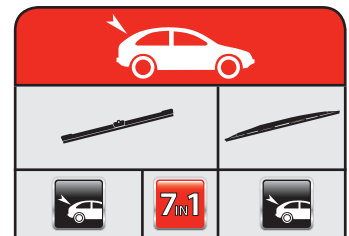

EASYVISION

VOLKSWAGEN

1200, 1300, 1500 Beetle	04/61→12/73				E29	E29		
1303, 1500, 1600 Beetle	01/72→12/85				E38	E38		
AMAROK pickup	09/09→	ER60	ER55		E60	E55		
BEETLE (9C1, 1C1)	01/98→	ER53	ER53		E53	E53		
BEETLE Convertible (1Y7)	01/03→	ER53	ER53		E53	E53		
BEETLE (5C1)	10/11→							
		EF53	EF53	6				
BORA (1J2)	10/98→05/05							
→05/02		ER53	ER48		E53	E48		
06/02→		EF53	EF45	5				
BORA Combi/Estate (1J6)	05/99→05/05							
→05/02		ER53	ER48		E53	E48		E38
06/02→		EF53	EF45	5				
CADDY II Combi/Estate (9K9B)	11/95→01/04	ER53	ER45		E53	E45	ER45	E45
CADDY III Combi/Estate (2KB, 2KJ)	03/04→							
(side pin)→05/06		EF60	EF45	5				
(bayonet) 06/06→		EF60	EF45	1				
CARAVELLE (TRANSPORTER Mk IV) Bus	09/90→04/03							
→12/91		ER50	ER50		E51	E51	ER40	E41
01/92→		ER53	ER53		E53	E53		
CC	02/12→							
		EF60	EF48	6				
CORRADO (53I)	08/87→12/95	ER48	ER48		E48	E48	ER45	E45
CROSS GOLF	2007→							
		EF70	EF70	5				
EOS Cabrio Coupe	03/06→							
		EF60	EF48	1				
FOX Hatchback (5Z1)	10/03→	ER53	ER35		E53	E38		E38
GOLF (17)	04/74→12/85				E41	E41		E41
GOLF Convertible (155)	01/79→08/93				E41	E41		
GOLF II (19E, 1G1)	08/83→12/92	ER45	ER45		E45	E45		E38
GOLF III (1H1)	08/91→08/97	ER53	ER48		E53	E48		E33
GOLF III Convertible (1E7)	07/93→06/02	ER53	ER48		E53	E48		
GOLF III Variant (1H5)	07/93→04/99	ER53	ER48		E53	E48		E33
GOLF IV (1J1)	08/97→06/05							
→05/02		ER53	ER48		E53	E48		EP36
06/02→		EF53	EF45	5				
GOLF IV Variant (1J5)	05/99→							
→05/02		ER53	ER48		E53	E48		E38
06/02→		EF53	EF45	5				
GOLF V (1K1)	10/03→							
(side pin) →10/05		EF60	EF48	5				
(bayonet) 11/05→		EF60	EF48	1				
GOLF V Variant (1K5)	06/07→							
		EF60	EF48	1				
GOLF V PLUS (5M1)	01/05→							
		EF70	EF70	5				

VOLKSWAGEN