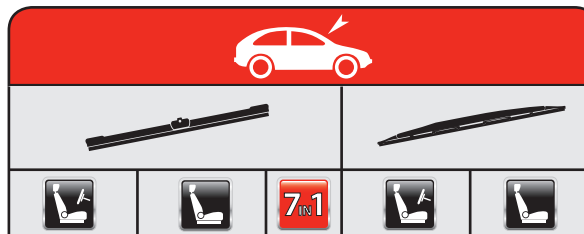

EASYVISION

...MERCEDES-BENZ

SPRINTER 5-t Flatbed / Chassis (906) 06/06→	EF65	EF60	2				
T1 - 2t, 3t, 4t Box/Bus/Flatbed (601, 602) 01/77→06/95				E51	E51		
T2 - 5t, 6t, 7t, 8t Box/Bus/Flatbed 03/86→12/94				E60	E60		
VARIO Bus 09/96→				E60	E60		
VARIO Box Body / Estate 09/96→				E60	E60		
VARIO Platform/Chassis 09/96→				E60	E60		
VITO Box (638) 03/97→07/03							E45
VITO Bus (638) 02/96→07/03							E45
VITO Box (W639) 09/03→							E41
11/04→	EF70	EF65	2				Hatchback
11/04→	EF65	EF70	2				EP36 Tailgate
VITO Bus (W639) 09/03→							E41
11/04→	EF70	EF65	2				Hatchback
11/04→	EF65	EF70	2				EP36 Tailgate

METROCARB

TAXI 01/91→	ER40	ER40		E41	E41		

MG

MAESTRO 03/83→09/90				E51	E51		E51
METRO 05/82→09/90				E41+AK1	E41+AK1		E41+AK1
MGB GT 01/66→11/80							
→12/71				E29	E29		
01/72→				E36	E36		
MGC 01/67→09/69				E29	E29		
MGC GT 01/67→09/69				E29	E29		
MGF (RD) 03/95→03/02	ER50	ER50		E51	E51		
MG TF 03/02→	ER50	ER50		E51	E51		
MG ZR 06/01→12/05	ER45	ER45		E45	E45	ER45	E45 →09/04
MG ZS Hatchback 07/01→12/05	ER50	ER45		E51	E45	ER45	E45
MG ZS Saloon 07/01→12/05	ER50	ER45		E51	E45		
MG ZT- T Combi/Estate 10/01→12/05	ER55	ER55		E55	E55		
MG ZT Saloon 06/01→12/05	ER55	ER55		E55	E55		
MGB Convertible 01/66→12/80							
→12/71				E29	E29		
01/72→				E36	E36		
MIDGET 01/64→12/79				E29	E29		
MONTEGO 04/84→09/90	ER50	ER50		E51	E51		
MG X-POWER 01/03→12/05	ER55	ER55		E55	E55		

MG

EXPRESS 03/03→05/05				E45	E45		E45 →09/04

MERCEDES-BENZ

METROCARB

MG