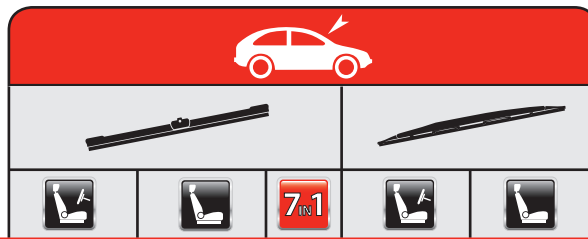

EASYVISION

RENAULT

...RENAULT							
12	10/69 → 08/80						
→12/74					E38	E38	
01/75 →					E41	E41	
12 Variable (117_)	08/70 → 08/80						
→12/74					E38	E38	
01/75 →					E41	E41	
14 (121_)	05/76 → 12/83						
					E41	E41	
15 (130_)	03/72 → 10/80						
					E41	E41	
16 (115_)	09/65 → 08/80				E36	E36	
17	03/72 → 10/80						
					E41	E41	
18 (134_)	04/78 → 07/86				E41	E41	
18 Variable (135_)	05/79 → 07/86				E41	E41	
19 Hatchback (B/C53_)	01/88 → 12/92				E51	E51	E48
19 Chamade (L53_)	01/88 → 12/92				E51	E51	
19 Convertible (D53_)	07/91 → 04/92				E51	E51	
19 II Hatchback (B/C53_)	01/91 → 12/95				E51	E51	E48
19 II Chamade (L53_)	04/92 → 12/95				E51	E51	
19 II Convertible (D53_, 853_)	04/92 → 06/96				E51	E51	
20 (127_)	10/75 → 12/83				E45	E45	E41
21 Hatchback (B48_)	09/89 → 06/94				E51	E51	E51
21 Saloon (L48_)	03/86 → 06/94				E51	E51	
21 Savanna (K48_)	03/86 → 08/94				E51	E51	E45
25 (B29_)	04/84 → 12/93	ER55	ER55		E55	E55	ER55
30 (127_)	02/75 → 03/86				E45	E45	E41
ALPINE A310	1973 → 1984				E41	E41	
ALPINE V6	1985 →	ER55	ER55		E55	E55	
ALPINE A610	05/91 →	ER55	ER55		E55	E55	
CLIO (B/C57_, 5/357_)	05/90 → 09/98						
→06/94		ER45	ER45		E45	E45	ER40
07/94 →		ER50	ER50		E51	E51	E41 →02/94
CLIO II (BBO/1/2_, CB0/1/2_)	09/98 →						
		ER53	ER45		E53	E45	EP29
		ER55	ER55		E55	E55	
CLIO III (BRO/1, CRO/1_)	06/05 →						
		EF60	EF40	7			EP36 →05/07
CLIO Grandtour (KR0/1)	02/08 →						
		EF60	EF40	7			
ESPACE (J11_)	07/84 → 12/92	ER55	ER55		E55	E55	ER40
ESPACE IV (JK0/1_)	11/02 →						
		EF75	EF70	5			EP36
		EF70	EF75	5