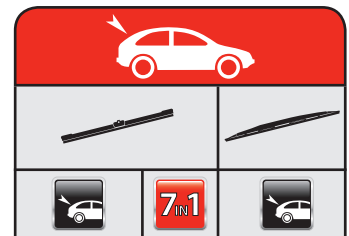

EASYVISION

FIAT

...FIAT											
CROMA (194) MPV	06/05→										
		EF60	EF40	5							
DOBLO (119)	03/01→	ER55	ER45			E55	E45				
DOBLO (152)	02/10→										
		EF60	EF40	1							
DUNA (146 B)	01/87→12/91						E45				
x 1											
DUNA Weekend (146 B)	01/87→12/91						E45				E29
x 1											
FIORINO Qubo MPV	02/08→										
		EF65	EF48	7							
FREEMONT MPV	08/11→	ER60	ER48			E60	E48				
IDEA	01/04→	ER55	ER40			E55	E41				
04/08→		EF58	EF38	1							
LINEA	06/07→										
		EF65	EF38	2							
MAREA (185)	09/96→	ER55	ER48			E55	E48				
MAREA Weekend (185)	09/96→	ER55	ER48			E55	E48				
MARENGO	01/80→12/96					E41	E41				
	01/97→	ER55	ER48			E55	E48				
MULTIPLA (186)	04/99→	ER60	ER55			E60	E55				
MULTIPLA (186 facelift)	08/04→	ER60	ER55			E60	E55				
05/06→		EF60	EF55	2							
PALIO (178BX)	04/96→	ER55	ER45			E55	E45				
PALIO Weekend (178DX)	04/96→	ER55	ER45			E55	E45				
PANDA (141A_)	03/80→07/04										
x 1		ER40				E41				E33 →12/92	
PANDA (169)	09/03→	ER55	ER40			E55	E41				
PANDA (312)	02/12→										
		EF60	EF38	1							
PUNTO (176)	09/93→09/99	ER55	ER40			E55	E41				
PUNTO Convertible (176C)	04/94→06/00	ER55	ER40			E55	E41				
PUNTO (188)	09/99→	ER55	ER45			E55	E45				
PUNTO/GRADE PUNTO (199)	10/05→										
		EF65	EF38	2						EP29	
PUNTO EVO	10/09→										
		EF65	EF38	2						EP29	
PUNTO (199)	03/12→										
		EF65	EF38	2						EP29	
QUBO MPV	01/09→										
		EF65	EF48	7							
REGATA (138)	09/83→12/90					E41	E41				
REGATA Weekend	01/87→12/90					E41	E41				E41
RITMO (138A)	01/78→05/87										
→12/80						E38	E38				E38
01/81→						E41	E41