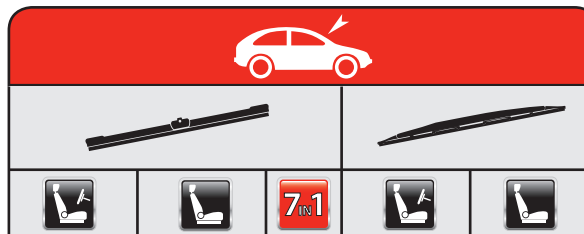

EASYVISION

CHEVROLET

CHRYSLER

...CHEVROLET								
HHR Wagon	10/07→	ER45	ER45		E45	E45		
KALOS	03/05→	ER55	ER40		E55	E41		E38
KALOS Saloon	03/05→	ER55	ER40		E55	E41		
LACETTI	03/05→	ER53	ER48		E53	E48	ER45	E45
MATIZ	03/05→	ER55	ER35		E55	E36		EP36
NUBIRA	01/05→	ER55	ER48		E55	E48		
REZZO	03/05→	ER60	ER48		E60	E48		E38
SPARK	03/10→	ER60	ER35		E60	E36		
TACUMA	01/05→	ER60	ER48		E60	E48		E38
TAHOE	01/95→12/99	ER45	ER45		E45	E45		EP36
TAHOE (B2W)	12/99→	ER55	ER55		E55	E55	ER40	E41
TRACKER	01/98→	ER43	ER43		E43	E43		E38
TRAILBLAZER	09/01→	ER55	ER55		E55	E55	ER40	E41
TRANS SPORT	08/96→	ER60	ER60		E60	E60	ER40	E41
CHRYSLER								
300 C Saloon	09/04→	ER55	ER55		E55	E55		
300 C Touring	09/04→	ER55	ER55		E55	E55		EP29
300 M (LR)	07/98→09/04	ER60	ER55		E60	E55		
300L	01/05→	ER55	ER55		E55	E55		EP29
AVENGER	2007→	ER60	ER55		E60	E55		
CROSSFIRE	07/03→	ER50	ER55		E51	E55		
CROSSFIRE Roadster	05/04→	ER50	ER55		E51	E55		
DELTA	08/11→							
		EF60	EF45	1				
GS DAYTONA SHELBY Coupe	10/84→10/92	ER45	ER45		E45	E45		
NEON	05/94→08/99	ER53	ER45		E53	E45		
NEON II	08/99→							
→10/01		ER53	ER48		E53	E48		
11/01→		ER55	ER55		E55	E55		
NEW YORKER	04/93→09/98	ER60	ER60		E60	E60		
PT CRUISER	06/00→	ER50	ER53		E51	E53	ER40	E41
PT CRUISER Convertible	03/04→	ER50	ER53		E51	E53		
SEBRING (JR)	04/01→	ER55	ER55		E55	E55		
SEBRING Convertible (JR)	04/01→	ER55	ER55		E55	E55		
SEBRING	07/07→	ER60	ER55		E60	E55		
SRT	2006→	ER55	ER55		E55	E55		
STRATUS (JA)	12/95→04/01	ER55	ER55		E55	E55		
STRATUS Convertible (JX)	04/96→04/01	ER55	ER55		E55	E55		
VIPER	08/92→				E41	E41		
VISION	09/93→	ER60	ER60		E60	E60		
VOYAGER (ES)	08/84→09/95							
→03/91					E45	E45		
04/91→		ER55	ER45		E55	E45		
VOYAGER II (GS)	01/95→03/01	ER70	ER70		E65	E65	ER45	E45
VOYAGER III (RG)	02/00→	ER70	ER70		E65	E65	ER45	E45
VOYAGER IV	10/07→	ER65	ER50		E65	E51		EP41