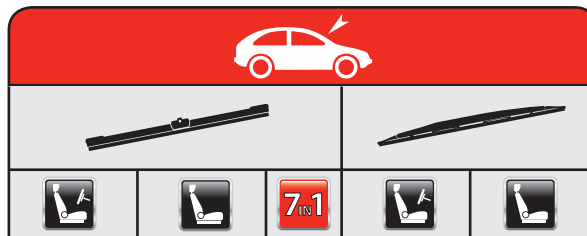

EASYVISION

VOLKSWAGEN

1200, 1300, 1500 Beetle	04/61→12/73				E29	E29		
1303, 1500, 1600 Beetle	01/72→12/85				E38	E38		
AMAROK pickup	09/09→	ER60	ER55		E60	E55		
BEETLE (9C1, 1C1)	01/98→	ER53	ER53		E53	E53		
BEETLE Convertible (1Y7)	01/03→	ER53	ER53		E53	E53		
BEETLE (5C1)	10/11→							
		EF53	EF53	6				
BORA (1J2)	10/98→05/05							
→05/02		ER53	ER48		E53	E48		
06/02→		EF53	EF45	5				
BORA Combi/Estate (1J6)	05/99→05/05							
→05/02		ER53	ER48		E53	E48		E38
06/02→		EF53	EF45	5				
CADDY II Combi/Estate (9K9B)	11/95→01/04	ER53	ER45		E53	E45	ER45	E45
CADDY III Combi/Estate (2KB, 2KJ)	03/04→							
(side pin)→05/06		EF60	EF45	5				
(bayonet) 06/06→		EF60	EF45	1				
CARAVELLE (TRANSPORTER Mk IV) Bus	09/90→04/03							
→12/91		ER50	ER50		E51	E51	ER40	E41
01/92→		ER53	ER53		E53	E53		
CC	02/12→							
		EF60	EF48	6				
CORRADO (53I)	08/87→12/95	ER48	ER48		E48	E48	ER45	E45
CROSS GOLF	2007→							
		EF70	EF70	5				
EOS Cabrio Coupe	03/06→							
		EF60	EF48	1				
FOX Hatchback (5Z1)	10/03→	ER53	ER35		E53	E38		E38
GOLF (17)	04/74→12/85				E41	E41		E41
GOLF Convertible (155)	01/79→08/93				E41	E41		
GOLF II (19E, 1G1)	08/83→12/92	ER45	ER45		E45	E45		E38
GOLF III (1H1)	08/91→08/97	ER53	ER48		E53	E48		E33
GOLF III Convertible (1E7)	07/93→06/02	ER53	ER48		E53	E48		
GOLF III Variant (1H5)	07/93→04/99	ER53	ER48		E53	E48		E33
GOLF IV (1J1)	08/97→06/05							
→05/02		ER53	ER48		E53	E48		EP36
06/02→		EF53	EF45	5				
GOLF IV Variant (1J5)	05/99→							
→05/02		ER53	ER48		E53	E48		E38
06/02→		EF53	EF45	5				
GOLF V (1K1)	10/03→							
(side pin) →10/05		EF60	EF48	5				
(bayonet) 11/05→		EF60	EF48	1				
GOLF V Variant (1K5)	06/07→							
		EF60	EF48	1				
GOLF V PLUS (5M1)	01/05→							
		EF70	EF70	5				

VOLKSWAGEN