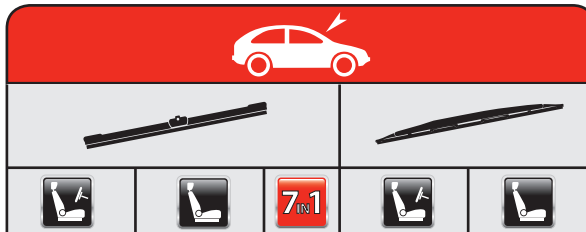

EASYVISION

SUBARU

SUBARU

Model	Year Range	Wiper 1	Wiper 2	Wiper 3	Wiper 4	Wiper 5	Wiper 6	Wiper 7
1800 XT COUPE (XT)	11/84→12/90				E45+AK1	E45+AK1		
FORESTER (SF)	08/97→09/02							
→02/00		ER53	ER45		E53	E45		E38
03/00→		ER53	ER48		E53	E48		
FORESTER (SG)	09/02→	ER55	ER48		E55	E48		E38
FORESTER (SH)	01/08→	ER60	ER45		E60	E45		
IMPREZA (GC)	08/92→12/00	ER53	ER45		E53	E45		
IMPREZA (GD, GG)	12/00→	ER55	ER43		E55	E43		
IMPREZA Coupe (GFC)	11/95→12/00	ER53	ER45		E53	E45		
IMPREZA Combi/Estate (GF)	08/92→12/00	ER53	ER45		E53	E45		E38
IMPREZA Combi/Estate (GD, GG)	12/00→	ER55	ER43		E55	E43		E38
IMPREZA Hatchback	12/02→12/07	ER55	ER40		E55	E41		
IMPREZA Hatchback (GR)	01/08→	ER60	ER40		E60	E41		
IMPREZA Saloon (GR)	01/08→	ER60	ER40		E60	E41		
JUSTY (KAD)	11/84→10/95				E43+AK1	E43+AK1		E41+AK1
		ER45	ER43		E45	E43		
JUSTY II (JMA, MS)	10/95→11/03	ER53	ER45		E53	E45		E38
JUSTY III (G3X)	09/03→	ER48	ER45		E48	E45		E29
JUSTY IV	01/07→	ER50	ER40		E51	E41		
LEGACY (BC)	01/89→08/94				E53	E45		
LEGACY Combi/Estate (BJF)	01/89→08/94				E53	E45		E38
LEGACY II (BD, BG)	09/94→03/99	ER53	ER48		E53	E48		
LEGACY II Combi/Estate (BD, BG)	09/94→11/98	ER53	ER48		E53	E48		E38
LEGACY III (BE, BH)	10/98→	ER55	ER50		E55	E51		
LEGACY III Combi/Estate (BE, BH)	12/98→	ER55	ER50		E55	E51		E38
LEGACY IV	09/03→							
→ 2007		ER55	ER50		E55	E51		
2007→		ER60	ER45		E60	E45		
LEGACY IV Combi/Estate	09/03→							
→ 2007		ER55	ER50		E55	E51		E38
2007→		ER60	ER45		E60	E45		
LEGACY V	09/09→	ER60	ER48		E60	E48		
LEGACY V Estate/Combi	09/09→	ER60	ER48		E60	E48		
LEGACY OUTBACK	01/96→12/99	ER53	ER48		E53	E48		E38
LEONE Mk II Combi/Estate	11/84→02/92				E45+AK1	E45+AK1		
LEONE Mk II	11/84→09/91				E45+AK1	E45+AK1		
OUTBACK (BE, BH)	10/00→08/03	ER55	ER50		E55	E51		E38
OUTBACK	09/03→							
→ 2007		ER55	ER50		E55	E51		E38
2007→		ER60	ER45		E60	E45		
	09/09→	ER60	ER48		E60	E48		
R1	01/05→	ER55	ER35		E55	E36		
R2	2003→	ER55	ER35		E55	E36		
REX II (600)	08/81→06/89				E41	E41		
REX III	06/89→03/92				E41	E41		
SVX (CX) Coupe, ALCYONE	09/92→12/97	ER55	ER50		E55	E51	ER45	E45