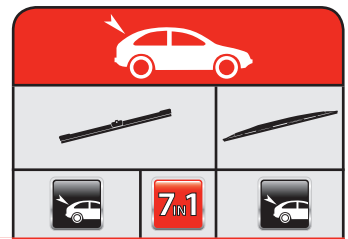

EASYVISION

FORD

...FORD							
FUSION (JU_)	08/02→	ER55	ER40		E55	E41	
GALAXY (WGR)	03/95→05/06						ER40
	09/01→	EF70	EF70	5			E41
GALAXY II	05/06→						
		EF75	EF65	1			ER40
		EF65	EF75	1			E41 -11/08
GRANADA I	01/72→08/77				E45+AK1	E45+AK1	
GRANADA III (GAE, GGE)	04/85→09/94				E51	E51	E51
GRANADA III Combi/Estate (GGE)	05/88→09/94				E51	E51	E38
GRANADA III Saloon (GGE)	09/86→12/94				E51	E51	
GRAND C-MAX	12/10→						
		EF70	EF65	2			EP29
KA (RB_)	09/96→	ER48	ER43		E48	E43	ER40
KA	02/09→						E41
	→10/10	ER60	ER35		E60	E36	EP29
	11/10→	EF60	EF35	1			EP29
KUGA SUV	03/08→						
		EF60	EF40	1			
MAVERICK (UDS, UNS)	02/93→04/98	ER53	ER50		E53	E51	E33
MAVERICK MkII	02/01→	ER48	ER48		E48	E48	E29
MONDEO (GBP)	02/93→08/96	ER53	ER50		E53	E51	ER55
MONDEO Saloon (GBP)	02/93→08/96	ER53	ER50		E53	E51	ER50
MONDEO Combi/Estate (BNP)	02/93→08/96	ER53	ER50		E53	E51	E33
MONDEO II (BAP)	09/96→11/00	ER53	ER50		E53	E51	ER55
MONDEO II Saloon (BFP)	09/96→11/00	ER53	ER50		E53	E51	ER50
MONDEO II Combi/Estate (BNP)	09/96→11/00	ER53	ER50		E53	E51	E33
MONDEO III (B5Y)	11/00→	ER55	ER50		E55	E51	ER48
MONDEO III Saloon (B4Y)	11/00→	ER55	ER50		E55	E51	
MONDEO III Combi/Estate (BWY)	11/00→	ER55	ER50		E55	E51	E29
MONDEO IV Hatchback	03/07→						
		EF65	EF48	1			EF48
MONDEO IV Saloon	03/07→						1
		EF65	EF48	1			
MONDEO IV Combi/Estate	03/07→						
		EF65	EF48	1			EP29
ORION (AFD)	07/83→03/86				E45	E45	
ORION II (AFF)	12/85→07/90				E45	E45	
ORION III (GAL)	07/90→12/93				E51	E51	
PUMA (EC_)	03/97→06/02	ER48	ER48		E48	E48	
PROBE II (ECP)	07/93→03/98	ER50	ER50		E51	E51	ER50
S-MAX MPV	05/06→						
		EF75	EF65	1			ER40
		EF65	EF75	1			E41 →11/08
SCORPIO (GAE, GGE)	04/85→09/94				E51	E51	E51
SCORPIO Combi/Estate (GGE)	05/88→09/94				E51	E51	E38
SCORPIO Saloon (GGE)	01/86→12/94				E51	E51