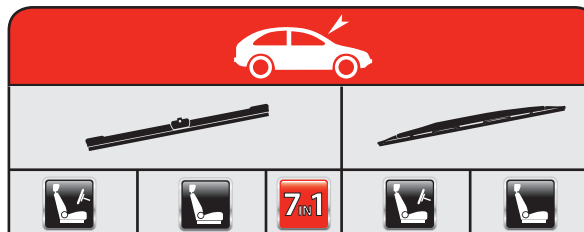

EASYVISION

JEEP

CHEROKEE (XJ)	10/84→				E45+AK1	E45+AK1			
									E33+AK1 01/97→
CHEROKEE/LIBERTY (KJ)	09/01→	ER48	ER48		E48	E48			E29
CHEROKEE/LIBERTY (KK)	05/08→	ER48	ER48		E48	E48			E29
CJ5 - CJ8	01/66→12/87				E29	E29			
COMMANDER	09/05→	ER45	ER45		E45	E45			
COMPASS	09/06→	ER55	ER50		E55	E51			E29
GRAND CHEROKEE (Z)	09/91→04/99	ER50	ER50		E51	E51			E29
GRAND CHEROKEE II (WJ, WG)	04/99→	ER53	ER53		E53	E53			E29
GRAND CHEROKEE III	06/05→	ER53	ER53		E53	E53			
GRAND CHEROKEE IV (WK)	11/10→	ER53	ER53		E53	E53			
PATRIOT	01/08→	ER55	ER53		E55	E53			
WRANGLER I (YJ, SJ)	08/86→08/96				E33	E33			
WRANGLER II (TJ)	08/96→				E33	E33			E45
WRANGLER III (JK)	04/07→	ER35	ER35		E38	E38			

KIA

CARENS I (FC)	11/00→07/02	ER60	ER48		E60	E48			EP36
CARENS II (FJ)	07/02→	ER60	ER48		E60	E48			E29
CARENS III (UN)	09/06→	ER65	ER40		E65	E41			
CARNIVAL (UP)	08/99→10/01	ER60	ER60		E60	E60	ER45		E45
CARNIVAL II (GQ)	10/01→	ER60	ER60		E60	E60	ER45		E45
CARNIVAL III (VQ)	06/06→	ER65	ER40		E65	E41			
CEE'D Hatchback (ED)	12/06→								
→06/09		EF60	EF45	1					
07/09→		ER60	ER45		E60	E45			
CEE'D Combi/Estate (ED)	09/07→								
→06/09		EF60	EF45	1					EP29
07/09→	09/07→	ER60	ER45		E60	E45			
CEE'D	05/12→	ER65	ER35						
CERATO Saloon	04/04→	ER60	ER40		E60	E41			
CERATO Hatchback	03/04→	ER60	ER40		E60	E41	ER40		E41
CLARUS (K9A)	07/96→	ER53	ER48		E53	E48			
CLARUS Combi/Estate (GC)	05/98→	ER53	ER48		E53	E48			E38
JOICE MPV	02/00→	ER55	ER45		E55	E45	ER40		E41
MAGENTIS (GD)	05/01→	ER55	ER50		E55	E51			
MAGENTIS	11/05→	ER60	ER45		E60	E45			
MENTOR (FA)	01/95→10/97	ER53	ER48		E53	E48	ER45		E45
MENTOR Saloon (FA)	09/93→10/97	ER53	ER48		E53	E48			
OPIRUS Saloon	09/03→	ER60	ER45		E60	E45			
OPTIMA	03/12→	ER60	ER45		E60	E45			
PRO CEE'D Hatchback	02/08→								
→06/09		EF60	EF45	1					
07/09→		ER60	ER45		E60	E45			
PRIDE (DA)	01/90→	ER45	ER45		E45	E45			E38
PRIDE Combi/Estate	08/99→	ER45	ER45		E45	E45			E38

JEEP
KIA