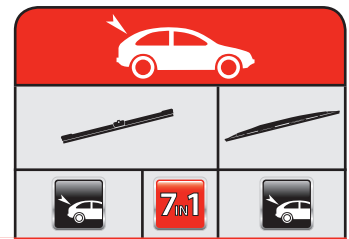

EASYVISION

...AUDI							
A3 (8V1)	08/12→						
A3 Sportback (8VA)	09/12→						
A4 (8D2, B5)	01/95→11/00						
A4 (8K2)	11/07→						
A4 Allroad (8KH, B8)	04/09→						
A4 Avant (8D5, B5)	07/95→09/01						
A4 Avant (8K5)	04/08→						
A5 (8T)	06/07→						
→12/07 (22mm Bayonet)							
01/08→ (19mm Bayonet)							
A5 Convertible (8F)	03/09→						
A5 Sportback	09/09→						
A6 (4A, C4)	06/94→10/97						
A6 (4B, C5)	01/97→01/05						
A6 (4G2, C7)	11/10→						
A6 Allroad (4GH)	03/12→						
A6 Avant (4A, C4)	06/94→12/97						
A6 Avant (4B, C5)	12/97→01/05						
A6 Avant (4G5, C7)	05/11→						
A7 Sportback	10/10→						
A8 (4D2, 4D8)	03/94→09/02						
A8 (4H_)	01/09→						
ALLROAD (4BH)	05/00→08/05						
→06/01							
CABRIOLET (8G7, B4)	05/91→08/00						
→05/95							
06/95→							
COUPE (81, 85)	07/80→10/88						
→07/83							
08/83→							
COUPE (89, 8B)	10/88→12/96						

AUDI