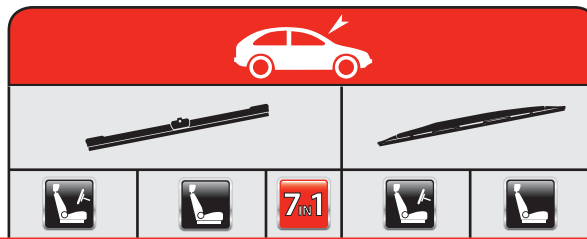

EASYVISION

FORD

...FORD							
FUSION (JU_)	08/02→	ER55	ER40		E55	E41	
GALAXY (WGR)	03/95→05/06						ER40
	09/01→	EF70	EF70	5			E41
GALAXY II	05/06→						
		EF75	EF65	1			ER40
		EF65	EF75	1			E41 -11/08
GRANADA I	01/72→08/77				E45+AK1	E45+AK1	
GRANADA III (GAE, GGE)	04/85→09/94				E51	E51	E51
GRANADA III Combi/Estate (GGE)	05/88→09/94				E51	E51	E38
GRANADA III Saloon (GGE)	09/86→12/94				E51	E51	
GRAND C-MAX	12/10→						
		EF70	EF65	2			EP29
KA (RB_)	09/96→	ER48	ER43		E48	E43	ER40
KA	02/09→						E41
	→10/10	ER60	ER35		E60	E36	EP29
	11/10→	EF60	EF35	1			EP29
KUGA SUV	03/08→						
		EF60	EF40	1			
MAVERICK (UDS, UNS)	02/93→04/98	ER53	ER50		E53	E51	E33
MAVERICK MkII	02/01→	ER48	ER48		E48	E48	E29
MONDEO (GBP)	02/93→08/96	ER53	ER50		E53	E51	ER55
MONDEO Saloon (GBP)	02/93→08/96	ER53	ER50		E53	E51	ER50
MONDEO Combi/Estate (BNP)	02/93→08/96	ER53	ER50		E53	E51	E33
MONDEO II (BAP)	09/96→11/00	ER53	ER50		E53	E51	ER55
MONDEO II Saloon (BFP)	09/96→11/00	ER53	ER50		E53	E51	ER50
MONDEO II Combi/Estate (BNP)	09/96→11/00	ER53	ER50		E53	E51	E33
MONDEO III (B5Y)	11/00→	ER55	ER50		E55	E51	ER48
MONDEO III Saloon (B4Y)	11/00→	ER55	ER50		E55	E51	
MONDEO III Combi/Estate (BWY)	11/00→	ER55	ER50		E55	E51	E29
MONDEO IV Hatchback	03/07→						
		EF65	EF48	1			EF48
MONDEO IV Saloon	03/07→						1
		EF65	EF48	1			
MONDEO IV Combi/Estate	03/07→						
		EF65	EF48	1			EP29
ORION (AFD)	07/83→03/86				E45	E45	
ORION II (AFF)	12/85→07/90				E45	E45	
ORION III (GAL)	07/90→12/93				E51	E51	
PUMA (EC_)	03/97→06/02	ER48	ER48		E48	E48	
PROBE II (ECP)	07/93→03/98	ER50	ER50		E51	E51	ER50
S-MAX MPV	05/06→						
		EF75	EF65	1			ER40
		EF65	EF75	1			E41 →11/08
SCORPIO (GAE, GGE)	04/85→09/94				E51	E51	E51
SCORPIO Combi/Estate (GGE)	05/88→09/94				E51	E51	E38
SCORPIO Saloon (GGE)	01/86→12/94				E51	E51