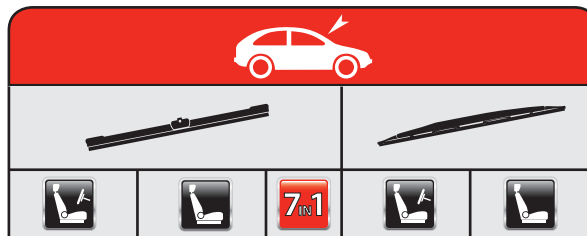

EASYVISION

KIA

LADA

...KIA						
PICANTO (BA)	04/04→	ER55	ER40		E55	E41
PICANTO (TA)	05/11→	ER55	ER40		E55	E41
RETONA (CE)	06/99→	ER35	ER35		E36	E36
RIO Saloon	09/00→	ER53	ER45		E53	E45
RIO Combi/Estate (DC)	08/00→02/05	ER53	ER45		E53	E45
RIO II Hatchback	03/05→	ER55	ER40		E55	E41
RIO III (UB)	09/11→	ER65	ER40			
RIO III Saloon (UB)	06/11→	ER65	ER40			
ROADSTER	08/99→	ER55	ER55		E55	E55
SEDONA (UP)	08/99→10/01	ER60	ER60		E60	E60
SEDONA II	10/01→	ER60	ER60		E60	E60
SEPHIA (FA)	01/95→10/97	ER53	ER48		E53	E48
SEPHIA Saloon (FB)	03/96→10/01	ER53	ER48		E53	E48
SHUMA (FB) Hatchback	10/97→03/01	ER53	ER48		E53	E48
SHUMA Saloon (FB)	03/96→10/01	ER53	ER48		E53	E48
SHUMA II (FB) Hatchback	05/01→08/04	ER53	ER48		E53	E48
SHUMA II Saloon (FB)	05/01→05/04	ER53	ER48		E53	E48
SORENTO (JC)	08/02→	ER60	ER45		E60	E45
SORENTO (XM)	11/09→	ER60	ER50		E60	E51
SOUL	02/09→	ER60	ER50		E60	E51
SPORTAGE (K00)	04/94→08/03	ER50	ER50		E51	E51
SPORTAGE (JE_)	09/04→	ER60	ER40		E60	E41
SPORTAGE (SL_)	07/10→	ER60	ER45		E60	E45
VENGA (YN)	02/10→					
		EF65	EF35	1		
KIA						
BESTA Box	02/96→				E45	E45
K2500	01/03→				E53	E48
K2700	10/99→				E53	E45
K3600	01/96→				E45	E45
PREGIO (TB) Box	10/97→				E53	E45
LADA						
110 Saloon	01/95→	ER51	ER51		E51	E51
111 Saloon	01/98→	ER51	ER51		E51	E51
111 Combi/Estate	01/95→	ER51	ER51		E51	E51
112 Hatchback	01/95→	ER51	ER51		E51	E51
1106	01/97→	ER51	ER51		E51	E51
1200, 1300, 1600	01/70→02/93				E33	E33
1200, 1300, 1500 Combi/Estate	09/73→06/85				E33	E33
CARLOTA/DIVA 210993	01/86→				E51	E51
GRANTA (2190)	10/11→	ER60	ER40		E60	E41
KALINA Sedan (1118)	10/04→	ER60	ER40		E60	E41
KALINA Hatchback (1119)	10/04→	ER60	ER40		E60	E41
KALINA Station Wagon (1117)	10/04→	ER60	ER40		E60	E41
LARGUS Combi/Estate	03/12→	ER50	ER50		E51	E51
NADESCHDA Combi/Estate (2120)	12/97→	ER50	ER50		E51	E51