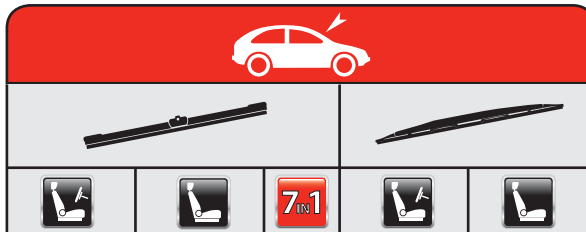

EASYVISION

...PEUGEOT

407 Coupe 	10/05 →	EF70	EF70	5			
504	07/68 → 07/86				E41	E41	
504 Break	04/71 → 07/86				E41	E41	
505 (551A) 	05/79 → 12/93				E45	E45	
505 Break (551D) 	04/82 → 12/93				E45	E45	
508 	11/10 →	EF65	EF65	1			
508 SW 	11/10 →	EF65	EF65	1			EP29
604 	08/77 → 07/87				E45	E45	
605 (6B)	06/89 → 09/99	ER55	ER55		E55	E55	
806 (221) → 04/98	06/94 → 08/02	ER70	ER50		E65	E51	ER40
05/98 →		ER65	ER50		E65	E51	
807 (E)	06/02 →						EP36
1007	04/05 →	ER60	ER45		E60	E45	EP29
3008 	06/09 →	EF80	EF70	1			
4007	02/07 →	ER60	ER53				
4008	09/11 →	ER60	ER53		E60	E53	
5008 	06/09 →	EF80	EF70	1			
BIPPER Tepee MPV 	02/08 →	EF65	EF48	7			
EXPERT MPV (224)	12/95 →	ER65	ER50		E65	E51	EP36 2 x
EXPERT Tepee (VF3V_)	01/07 →	ER70	ER50		E65	E51	EP36
ION x 1	11/10 →	ER70					
PARTNER Combispacer (5F)	05/96 →	ER55	ER55		E55	E55	EP36 2 x
PARTNER Tepee MPV 	04/08 →	EF65	EF40	1			EP36
RCZ 	03/10 →	EF65	EF65	1			
BIPPER (AA_) 	02/08 →	EF65	EF48	7			

PEUGEOT