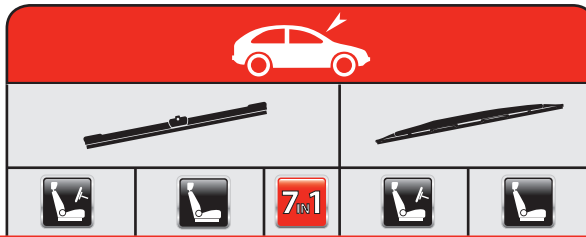

EASYVISION