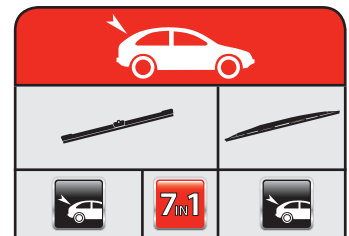

EASYVISION

...CHRYSLER

YPSILON (846)	05/11→					
		EF60	EF38	1		

CITROËN

AX (ZA-_)	07/86→12/98				E55	
x 1						E41
AXEL	01/81→03/91				E51	
x 1						E45
BERLINGO (MF)	07/96→	ER55	ER55		E55	E55
						ER40
						E41
						1 x
BERLINGO	04/08→	EF65	EF40	1		
						EP36
BX (XB-_)	10/82→09/93				E51	
x 1						E51
BX Break (XB-_)	04/83→12/94				E51	
x 1						E51
C1 (PM, PN)	06/05→	ER65			E65	
x 1						EP29
C2 (JM)	09/03→	ER60	ER45		E60	E45
						EP29
C3 (FC)	02/02→	ER60	ER45		E60	E45
						EP36
C3	11/09→					
		EF65	EF40	7		EP29
C3 Picasso	02/09→					
→02/10		EF60	EF40	1		
02/10→		EF60	EF40	7		
C3 Pluriel (HB)	05/03→	ER55	ER45		E55	E45
C4 (LC)	11/04→					
		EF70	EF60	2		EP29
		EF60	EF70	2		
C4 Coupe (LA)	11/04→					
		EF70	EF60	2		
		EF60	EF70	2		
C4 Saloon	07/06→					
		EF70	EF60	2		
		EF60	EF70	2		
C4 (B7)	11/09→					
		EF75	EF65	1		
		EF65	EF75	1		
C4 AIRCROSS	08/10→	ER60	ER53		E60	E53
C4 Picasso (UD) , Grand Picasso (UA)	10/06→					
→03/08		EF80	EF75	5		
04/08→		EF80	EF75	7		
C5 Hatchback (DC)	03/01→08/04					
→11/03		ER65	ER45		E65	E45
12/03→		EF65	EF45	5		

CHRYSLER

CITROËN