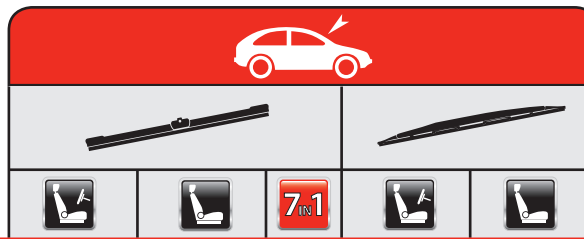

EASYVISION

...FORD							
SCORPIO II (GFR, GGR)	10/94→08/98	ER50	ER50		E51	E51	
SCORPIO II Combi/Estate (GNR, GGR)	10/94→08/98	ER50	ER50		E51	E51	E38
SIERRA Hatchback (GBC)	08/82→12/86				E51	E51	E51
SIERRA Combi/Estate (BNC)	08/82→12/86				E51	E51	E33
SIERRA Hatchback (GBC, GBG)	01/87→02/93				E51	E51	E51
SIERRA Saloon (GBG, GB4)	01/87→02/93				E51	E51	
SIERRA Combi/Estate (BNG)	01/87→02/93				E51	E51	E33
SPORT 'KA	05/03→	ER48	ER43		E48	E43	ER40 E41
STREET 'KA Convertible	05/03→	ER48	ER43		E48	E43	
TOURNEO CONNECT MPV	09/02→	ER55	ER50		E55	E51	E33 Hatchback E38 Tailgate
FORD							
COURIER Box (F3L, F5L)	07/91→02/96				E48	E48	
COURIER Box (J5_, J3_)	02/96→				E48	E48	
COURIER Box (JV_)	05/98→				E48	E48	E41
ESCORT '86 Express (AVF)	02/86→07/90				E45	E45	
ESCORT '91 Express (AVL)	07/90→12/94				E51	E51	
ESCORT '95 Box (AVL)	01/95→				E51	E51	
FIESTA Box (FVD)	03/83→12/95				E41	E41	E41
FIESTA Van	10/03→2008				E55	E41	E29
FIESTA Van	01/09→						
		EF65	EF38	1			EP29
P 100	04/82→09/87				E45	E45	
P 100 II	10/87→12/92				E51	E51	
RANGER Pickup	06/99→				E45	E45	
TRANSIT Box/Bus (E_ _)	05/91→07/00				E55	E55	E38
TRANSIT Box/Bus (FA_Y)	01/00→				E65	E60	E41 2 x
TRANSIT Box/Bus	07/06→				E65	E60	E41 2 x
TRANSIT Flatbed/Chassis (E_ _)	09/91→07/00				E55	E55	
TRANSIT Flatbed/Chassis (FN_FN)	01/00→				E65	E60	
TRANSIT Flatbed/Chassis	07/06→				E65	E60	
TRANSIT TOURNEO	11/94→12/00				E55	E55	E38
TRANSIT TOURNEO	07/06→				E65	E60	E41 2 x
TRANSIT CONNECT	06/02→				E55	E51	E33 Hatchback E38 Tailgate

FORD