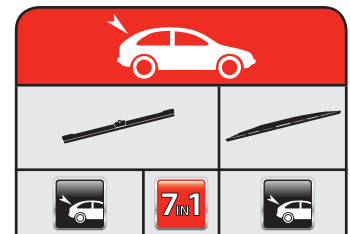

EASYVISION

BMW

Model	Period	Wiper 1	Wiper 2	Wiper 3	Wiper 4	Wiper 5	Wiper 6	Wiper 7
1 (E81, E87)	09/04→	EF50	EF50	2				
1 Convertible (E88)	03/08→	EF50	EF50	2				
1 Coupe (E82)	10/07→	EF50	EF50	2				
1 (F20)	11/10→	EF55	EF45	2				
3 (E21)	06/75→03/84				E41	E41		
→03/79					E45	E45		
04/79→								
3 (E30)	09/82→01/92	ER50	ER50		E51	E51		
3 Convertible (E30)	12/85→10/93	ER50	ER50		E51	E51		
3 Touring (E30)	07/87→06/94	ER50	ER50		E51	E51	ER45	E45
3 (E36)	09/90→02/98	ER53	ER50		E53	E51		
3 Compact (E36)	03/94→08/00							E45
→03/96		ER50	ER50		E51	E51		
04/96→		ER53	ER50		E53	E51	ER45	E45
3 Convertible (E36)	03/93→04/99	ER53	ER50		E53	E51		
3 Coupe (E36)	03/92→04/99	ER53	ER50		E53	E51		
3 Touring (E36)	01/95→10/99	ER53	ER50		E53	E51		E38
3 (E46)	02/98→02/05	ER60	ER50					
3 Compact (E46)	06/01→02/05	ER60	ER50				ER45	E45
3 Convertible (E46)	04/00→	ER60	ER50					
3 Coupe (E46)	04/99→	ER60	ER50					
3 Touring (E46)	10/99→	ER60	ER50					
3 (E90)	01/05→							
→08/09		EF60	EF48	5				
09/09→		EF60	EF48	2				
3 (E93) Convertible	03/07→							
→08/09		EF60	EF40	5				
09/09→		EF60	EF40	2				
3 (E92) Coupe	09/06→							
→08/09		EF60	EF40	5				
09/09→		EF60	EF40	2				
3 (E91) Touring	09/05→							
→08/09		EF60	EF48	5				
09/09→		EF60	EF48	2				
3 (F30)	10/11→							
→08/09		EF60	EF48	2				
3 Touring (F31)	06/12→							
→08/09		EF60	EF48	2				
5 (E12)	08/72→08/81				E45+AK1	E45+AK1		
5 (E28)	06/80→06/90				E45	E45		
5 Touring (E39)	01/97→05/04						ER45	E45

BMW