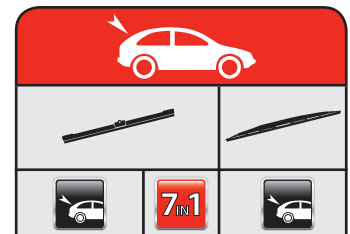

EASYVISION

...MERCEDES-BENZ

SPRINTER 5-t Flatbed / Chassis (906) 06/06→	EF65	EF60	2				
T1 - 2t, 3t, 4t Box/Bus/Flatbed (601, 602) 01/77→06/95				E51	E51		
T2 - 5t, 6t, 7t, 8t Box/Bus/Flatbed 03/86→12/94				E60	E60		
VARIO Bus 09/96→				E60	E60		
VARIO Box Body / Estate 09/96→				E60	E60		
VARIO Platform/Chassis 09/96→				E60	E60		
VITO Box (638) 03/97→07/03							E45
VITO Bus (638) 02/96→07/03							E45
VITO Box (W639) 09/03→							E41
11/04→	EF70	EF65	2				Hatchback
11/04→	EF65	EF70	2				EP36 Tailgate
VITO Bus (W639) 09/03→							E41
11/04→	EF70	EF65	2				Hatchback
11/04→	EF65	EF70	2				EP36 Tailgate

METROCARB

TAXI 01/91→	ER40	ER40		E41	E41		

MG

MAESTRO 03/83→09/90				E51	E51		E51
METRO 05/82→09/90				E41+AK1	E41+AK1		E41+AK1
MGB GT 01/66→11/80							
→12/71				E29	E29		
01/72→				E36	E36		
MGC 01/67→09/69				E29	E29		
MGC GT 01/67→09/69				E29	E29		
MGF (RD) 03/95→03/02	ER50	ER50		E51	E51		
MG TF 03/02→	ER50	ER50		E51	E51		
MG ZR 06/01→12/05	ER45	ER45		E45	E45	ER45	E45 →09/04
MG ZS Hatchback 07/01→12/05	ER50	ER45		E51	E45	ER45	E45
MG ZS Saloon 07/01→12/05	ER50	ER45		E51	E45		
MG ZT- T Combi/Estate 10/01→12/05	ER55	ER55		E55	E55		
MG ZT Saloon 06/01→12/05	ER55	ER55		E55	E55		
MGB Convertible 01/66→12/80							
→12/71				E29	E29		
01/72→				E36	E36		
MIDGET 01/64→12/79				E29	E29		
MONTEGO 04/84→09/90	ER50	ER50		E51	E51		
MG X-POWER 01/03→12/05	ER55	ER55		E55	E55		

MG

EXPRESS 03/03→05/05				E45	E45		E45 →09/04

MERCEDES-BENZ

METROCARB

MG