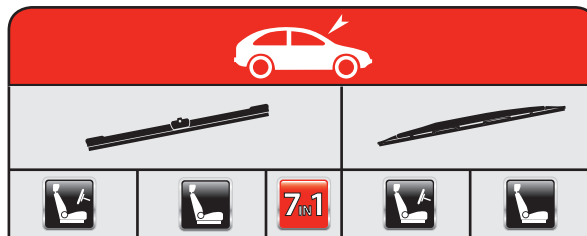

EASYVISION

FIAT

FORD

...FIAT

FIORINO Box	02/08 →						
		EF65	EF48	7			
GRANDE PUNTO Van (199)	04/08 →						
		EF65	EF38	2			EP29
PANDA Van	01/86 → 02/04						
x 1					E41		E33 →12/92
PANDA Van (169)	03/04 →				E55	E41	
PUNTO Van (176L)	04/96 → 02/00				E55	E41	
PUNTO Van (188AX)	02/00 →				E55	E45	
PUNTO EVO Van (199)	03/09 →						
		EF65	EF38	2			EP29
SCUDO Box (220L)	02/96 →				E65	E51	
SCUDO Box (270_)	01/07 →				E65	E51	EP36
SCUDO (270_)	01/07 →				E65	E51	EP36
SCUDO Platform/Chassis (270_)	01/07 →				E65	E51	
SEICENTO Van (187)	01/98 →				E48	E48	
STRADA Pickup (178E)	06/99 →				E55	E45	
TALENTO Box (290)	03/89 → 03/94				E51	E51	
TALENTO Bus (290)	03/89 → 03/94				E51	E51	
TALENTO Flatbed / Chassis (290)	03/89 → 03/94				E51	E51	

FIAT AUTO POLAND

126P	1972 →				E33	E33	E33
126Bis	1987 →				E33	E33	
Cinquecento	1992 →	ER48	ER48		E48	E48	E29 →10/94
Panda	2003 →	ER55	ER40		E55	E41	
Palio/Siena	1996 →	ER55	ER45		E55	E45	
Palio Weekend	1996 →	ER55	ER45		E55	E45	
Seicento	1998 →	ER48	ER48		E48	E48	

FORD

B-MAX	03/12 →						
		EF75	EF65	2			EP29
C-MAX	02/07 →						
		EF65	EF48	5			E29
C-MAX II	12/10 →						
		EF70	EF65	2			EP29
CAPRI III (GECF)	01/78 → 04/87						
→12/80					E38	E38	E45
01/81 →					E41	E41	
CORTINA '80 (GBS, GBNS)	07/79 → 07/82				E45	E45	
CORTINA Combi/Estate '80	07/79 → 07/82				E45	E45	E38+AK1
Combi/Estate (GBNS)							
COUGAR (EC_)	08/98 → 12/01	ER55	ER50		E55	E51	ER55 E55
ESCORT III (GAA)	09/80 → 07/86				E45	E45	EP36
ESCORT III Convertible (ALD)	09/83 → 12/85				E45	E45