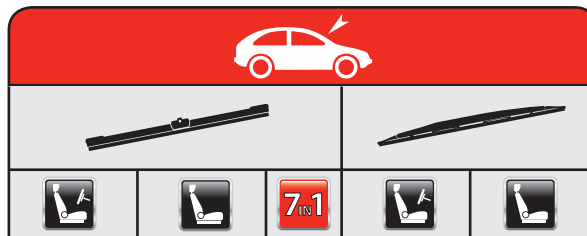

EASYVISION

...CHRYSLER

YPSILON (846)	05/11→					
		EF60	EF38	1		

CITROËN

AX (ZA-_)	07/86→12/98				E55	
x 1						E41
AXEL	01/81→03/91				E51	
x 1						E45
BERLINGO (MF)	07/96→	ER55	ER55		E55	E55
						ER40
						E41
						1 x
BERLINGO	04/08→	EF65	EF40	1		
						EP36
BX (XB-_)	10/82→09/93				E51	
x 1						E51
BX Break (XB-_)	04/83→12/94				E51	
x 1						E51
C1 (PM, PN)	06/05→	ER65			E65	
x 1						EP29
C2 (JM)	09/03→	ER60	ER45		E60	E45
						EP29
C3 (FC)	02/02→	ER60	ER45		E60	E45
						EP36
C3	11/09→					
		EF65	EF40	7		EP29
C3 Picasso	02/09→					
→02/10		EF60	EF40	1		
02/10→		EF60	EF40	7		
C3 Pluriel (HB)	05/03→	ER55	ER45		E55	E45
C4 (LC)	11/04→					
		EF70	EF60	2		EP29
		EF60	EF70	2		
C4 Coupe (LA)	11/04→					
		EF70	EF60	2		
		EF60	EF70	2		
C4 Saloon	07/06→					
		EF70	EF60	2		
		EF60	EF70	2		
C4 (B7)	11/09→					
		EF75	EF65	1		
		EF65	EF75	1		
C4 AIRCROSS	08/10→	ER60	ER53		E60	E53
C4 Picasso (UD) , Grand Picasso (UA)	10/06→					
→03/08		EF80	EF75	5		
04/08→		EF80	EF75	7		
C5 Hatchback (DC)	03/01→08/04					
→11/03		ER65	ER45		E65	E45
12/03→		EF65	EF45	5		

CHRYSLER

CITROËN