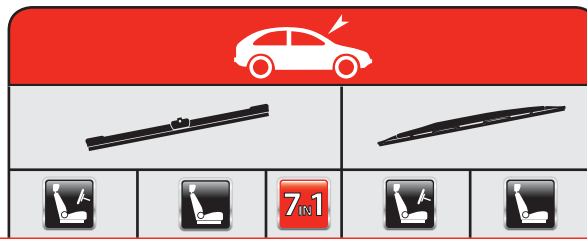

EASYVISION

HONDA

HUMMER

HYUNDAI

...HONDA									
CRZ (ZF1)	06/10→	ER65	ER50						
FCX	01/03→	ER60	ER55		E60	E55			
FR-V	02/05→	ER65	ER48		E65	E48		E29	
HR-V (GH)	03/99→	ER50	ER43		E51	E43			
INSIGHT (ZE)	04/00→12/06	ER50	ER45		E51	E45	ER40	E41	
INSIGHT	04/09→	ER65	ER40						
INTEGRA (DA_)	10/85→08/89	ER45	ER45		E45	E45	ER45	E45	
INTEGRA (DC2)	11/97→10/01	ER50	ER43		E51	E43	ER48	E48	
INTEGRA, Type R (DC5)	02/02→	ER50	ER45		E51	E45	ER48	E48	
JAZZ (AA)	10/83→10/86				E41	E41		E33	
JAZZ (GD)	03/02→	ER50	ER35		E51	E38			
JAZZ (GE)	07/08→	ER65	ER35						
LEGEND (HS, KA)	01/86→12/90				E45	E45			
LEGEND Coupe (KA3)	10/87→12/90				E45	E45			
LEGEND II (KA7)	01/91→02/96	ER50	ER48		E51	E48			
LEGEND II Coupe (KA8)	01/91→02/96	ER50	ER48		E51	E48			
LEGEND III (KA9)	02/96→	ER50	ER48		E51	E48			
LOGO (GA3)	03/99→03/02	ER50	ER43		E51	E43			
NSV	01/04→	ER50	ER50		E51	E51			
NSX Coupe (NA)	06/90→09/05	ER50	ER50		E51	E51			
NSX Convertible (NA)	03/95→09/05	ER50	ER50		E51	E51			
ODYSSEY MPV	01/99→	ER60	ER53		E60	E53	ER43	E43	
PRELUDE II (AB)	11/83→04/87				E45+AK1	E45+AK1			
PRELUDE III (BA)	04/86→01/92				E48	E45			
PRELUDE IV (BB)	02/92→09/96	ER50	ER48		E51	E48	ER48	E48	
PRELUDE V (BB)	10/96→10/00								
→12/98		ER50	ER45		E51	E45			
01/99→		ER55	ER45		E55	E45			
S2000 (AP)	03/99→	ER40	ER50		E41	E51			
SHUTTLE (RA)	06/94→06/02	ER55	ER55		E55	E55		E38	
STREAM (RN)	05/01→				E60	E33			
HONDA									
ACTY TN	08/79→06/86				E33	E33			
HUMMER									
HUMMER H1	01/92→	ER43	ER43		E43	E43		E29	
HUMMER H2	09/02→09/04	ER43	ER43		E43	E43			
HUMMER H2 SUT	09/04→	ER43	ER43		E43	E43		E29	
HUMMER H3 SUV	04/05→	ER43	ER43		E43	E43			
HYUNDAI									
ACCENT Hatchback (X-3)	10/94→01/00	ER50	ER45		E51	E45	ER50	E51	
ACCENT Saloon (X-3)	10/94→01/00	ER50	ER45		E51	E45			
ACCENT Hatchback (LC)	01/00→	ER50	ER45		E51	E45	ER45	E45	
ACCENT Saloon (LC)	09/99→	ER50	ER45		E51	E45	ER45	E45	
ACCENT Hatchback (MC)	11/05→	ER55	ER40		E55	E41	ER50	E51	
ACCENT Saloon (MC)	11/05→	ER55	ER40		E55	E41