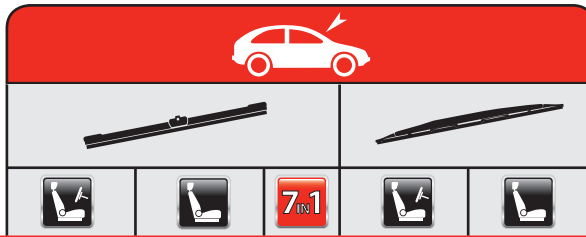

EASYVISION

TRABANT

VAUXHALL

TRABANT							
P 601	01/66 → 04/90				E29	E29	
P 601 Tramp 01/70 →	10/66 → 04/90				E29	E29	
P 601 Universal 01/70 →	01/66 → 04/90				E29	E29	
TRABANT							
P 601 Box 01/70 →	07/66 → 04/90				E29	E29	
VAUXHALL							
ADAM	10/12 →	EF65	EF40	1			
AGILA (H00)	09/00 →	ER50	ER45		E51	E45	E33
AGILA II	01/08 →	ER55	ER40		E55	E41	
AMPERA 	11/11 →						
ANTARA	11/06 →	ER60	ER40		E60	E41	
ASTRA II Hatchback	09/79 → 08/86				E45	E45	E45
ASTRA II Belmont Saloon	09/85 → 12/91				E45	E45	
ASTRA II Convertible	10/87 → 08/93				E45	E45	
ASTRA II Combi/Estate	09/84 → 08/91				E45	E45	EP36
ASTRA III Hatchback	09/91 → 02/98	ER45	ER45		E45	E45	ER45
ASTRA III Saloon	09/91 → 09/98	ER45	ER45		E45	E45	
ASTRA III Convertible	03/93 → 03/01	ER45	ER45		E45	E45	
ASTRA III Combi/Estate	03/91 → 02/98	ER45	ER45		E45	E45	ER40
ASTRA IV Hatchback	02/98 →	ER50	ER48		E51	E48	EP41
ASTRA IV Saloon	02/98 →	ER50	ER48		E51	E48	
ASTRA IV Convertible	03/01 →	ER50	ER48		E51	E48	
ASTRA IV Coupe	03/00 →	ER50	ER48		E51	E48	
ASTRA IV Combi/Estate	02/98 →	ER50	ER48		E51	E48	EP29
ASTRA V Hatchback 	03/04 →						
ASTRA V Sport Hatch 	02/05 →	EF55	EF45	5			EP29
ASTRA TWIN TOP 	01/06 →	EF55	EF45	5			
ASTRA MK V Combi/Estate 	08/04 →	EF55	EF45	5			EP29
ASTRA MK VI (J) 	12/09 →	EF65	EF60	1			
ASTRA GTC Mk VI (J) 	10/11 →	EF65	EF60	1			
ASTRA Mk VI (J) Saloon 	06/12 →	EF65	EF60	1			
ASTRA MK VI (J) Sports Tourer 	10/10 →	EF65	EF60	1			
CALIBRA	06/90 → 07/97	ER48	ER48		E48	E48	ER48
CARLTON II	10/78 → 08/86				E45	E45