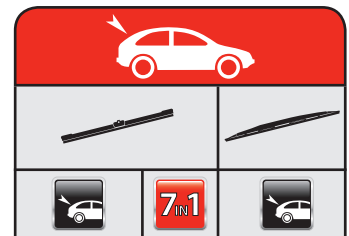

EASYVISION

RENAULT

...RENAULT											
FLUENCE	02/10→										
		EF60	EF40	7							
FUEGO	02/80→10/85					E48	E48				E48
GRAND ESPACE Mk IV (F/JPO)	11/02→										
		EF75	EF70	5							EP36
		EF70	EF75	5							
GRAND SCENIC II (JMO/1_)	04/04→										
	01/05→	EF65	EF55	7							
	01/05→	EF55	EF65	7							
GRAND SCÉNIC III (JZO/1_)	02/09→										
		EF75	EF65	7							EP29
		EF65	EF75	7							
KANGOO MPV (KCO/1_)	03/98→	ER50	ER50			E51	E51				E38 2 x
KANGOO (KWO/1_)	02/08→										
		EF58	EF53	7							
KANGOO Be Bop MPV	02/09→										
		EF58	EF53	7							
KOLEOS	09/08→										
		EF60	EF48	2							
LAGUNA (B56_, 556_)	11/93→03/01					E60	E48		ER55		E55
LAGUNA Grandtour (K56_)	09/95→03/01					E60	E48				EP36
LAGUNA II (BGO/1_)	03/01→	ER60	ER50			E60	E51				
LAGUNA II Grandtour (KGO/1_)	03/01→	ER60	ER50			E60	E51				EP36
LAGUNA III (BTO/1)	10/07→										
		EF65	EF40	7					ER48		E48
LAGUNA III Coupe	09/08→										
		EF65	EF40	7					ER48		E48
LAGUNA III Grandtour (KTO/1)	10/07→										
		EF65	EF40	7							
LATITUDE	02/11→	ER60	ER40			E60	E41				
LOGAN (LS)	09/04→	ER50	ER50			E51	E51				
LOGAN Combi/Estate (KS)	04/07→	ER50	ER50			E51	E51				EP36
MEGANE Cabriolet (EAO/1_)	10/96→08/03	ER55	ER50			E55	E51				
MEGANE I Hatchback (BAO/1_)	01/96→08/03	ER55	ER50			E55	E51		ER50		E51
MEGANE Classic Saloon (LAO/1_)	09/96→08/03	ER55	ER50			E55	E51				
MEGANE Coach Coupe (DAO/1_)	03/96→08/03	ER55	ER50			E55	E51				EP41
MEGANE Grandtour (KAO/1_)	03/99→08/03	ER55	ER50			E55	E51				EP36
MEGANE II Hatchback (BMO/1_, CM0/1_)	11/02→										
→10/05		ER60	ER45			E60	E45				
11/05→		EF60	EF45	7							
MEGANE II Saloon (LMO/1_)	09/03→										
→10/05		ER60	ER45			E60	E45				
11/05→		EF60	EF45	7