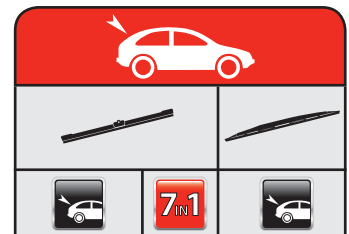

EASYVISION

...FORD									
ESCORT III Combi/Estate (AWA)	09/80→12/85				E45	E45			EP36
ESCORT IV (GAF, AWF, ABFT)	10/85→10/90				E45	E45	ER45		E45 →07/88
ESCORT IV Convertible (ALF)	01/86→07/90				E45	E45			
ESCORT IV Combi/Estate (AWF, AVF)	10/85→10/90				E45	E45			EP36
ESCORT V (GAL)	07/90→12/92				E51	E51			E51
ESCORT V Convertible (ALL)	07/90→12/92				E51	E51			
ESCORT V Combi/Estate (GAL, AVL)	07/90→12/92				E51	E51			EP36
ESCORT VI (GAL)	09/92→01/95	ER50	ER50		E51	E51	ER50		E51
ESCORT VI Convertible (ALL)	12/92→01/95	ER50	ER50		E51	E51			
ESCORT VI Combi/Estate (GAL)	09/92→01/95	ER50	ER50		E51	E51			EP36
ESCORT VI Saloon (GAL)	08/93→01/95	ER50	ER50		E51	E51			
ESCORT VII (GAL, AAL, ABL)	01/95→10/98	ER50	ER50		E51	E51	ER50		E51
ESCORT VII Convertible (ALL)	02/95→08/00	ER50	ER50		E51	E51			
ESCORT VII Combi/Estate (GAL, ANL)	01/95→02/99	ER50	ER50		E51	E51			EP36
ESCORT VII Saloon (GAL, AFL)	01/95→02/99	ER50	ER50		E51	E51			
ESCORT CLASSIC (AAL, ABL)	10/98→07/00	ER50	ER50		E51	E51	ER50		E51
ESCORT CLASSIC Combi/Estate/ Turnier (ANL)	02/99→07/00	ER50	ER50		E51	E51			EP36
FIESTA II	09/83→11/89				E41	E41	ER40		E41
FIESTA III (GFJ)	01/89→12/95				E48	E48	ER40		E41
FIESTA IV (JA_, JB_)	08/95→01/02				E48	E48			
FIESTA V (JH_)	11/01→	ER55	ER40		E55	E41			E29
FIESTA VI	10/08→								
		EF65	EF38	1					EP29
FOCUS (DAW, DBW)	10/98→11/04	ER55	ER48		E55	E48			E38
FOCUS Saloon (DFW)	02/99→11/04	ER55	ER48		E55	E48			
FOCUS Combi/Estate (DNW)	02/99→11/04	ER55	ER48		E55	E48			E29
FOCUS II (DA)	11/04→								
		EF65	EF43	5					EP36 →01/08
FOCUS II Saloon (DA)	04/05→								
		EF65	EF43	5					
FOCUS II Combi/Estate/Turnier (DAW)	11/04→								
		EF65	EF43	5					E29 →10/08
FOCUS III	04/11→								
		EF75	EF75	1					EP29
FOCUS III Saloon	04/11→								
		EF75	EF75	1					
FOCUS III Estate	05/11→								
		EF75	EF75	1					EP29
FOCUS CC Convertible	10/06→								
		EF65	EF43	5					
FOCUS C-MAX	10/03→03/07								
		EF65	EF48	5					E29

FORD