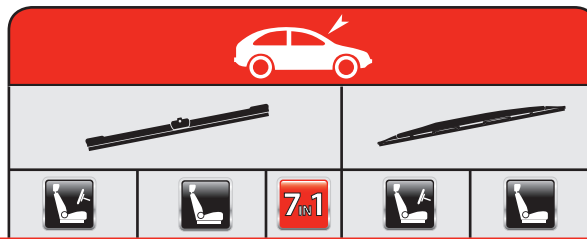

EASYVISION

...AUDI							
A3 (8V1)	08/12→						
A3 Sportback (8VA)	09/12→						
A4 (8D2, B5)	01/95→11/00						
A4 (8K2)	11/07→						
A4 Allroad (8KH, B8)	04/09→						
A4 Avant (8D5, B5)	07/95→09/01						
A4 Avant (8K5)	04/08→						
A5 (8T)	06/07→						
→12/07 (22mm Bayonet)							
01/08→ (19mm Bayonet)							
A5 Convertible (8F)	03/09→						
A5 Sportback	09/09→						
A6 (4A, C4)	06/94→10/97						
A6 (4B, C5)	01/97→01/05						
A6 (4G2, C7)	11/10→						
A6 Allroad (4GH)	03/12→						
A6 Avant (4A, C4)	06/94→12/97						
A6 Avant (4B, C5)	12/97→01/05						
A6 Avant (4G5, C7)	05/11→						
A7 Sportback	10/10→						
A8 (4D2, 4D8)	03/94→09/02						
A8 (4H_)	01/09→						
ALLROAD (4BH)	05/00→08/05						
→06/01							
CABRIOLET (8G7, B4)	05/91→08/00						
→05/95							
06/95→							
COUPE (81, 85)	07/80→10/88						
→07/83							
08/83→							
COUPE (89, 8B)	10/88→12/96						

AUDI