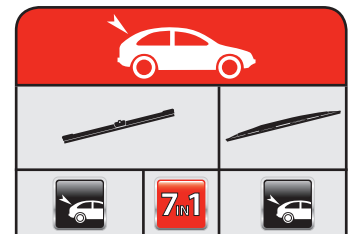

EASYVISION

VOLVO

...VOLVO											
S40 II Saloon	01/04 →										
(side pin) →07/05		EF65	EF50	5							
(bayonet) 08/05 →		EF65	EF50	1							
S60 Saloon	07/00 →										
→07/04		ER60	ER55			E60	E55				
08/04 →		EF60	EF55	2							
S60 II Saloon	04/10 →										
		EF65	EF50	1							
S70 Saloon	11/96 →11/00	ER53	ER53			E53	E53				
S80 Saloon	05/98 →07/06										
→07/04		ER60	ER55			E60	E55				
08/04 →		EF60	EF55	2							
S80 II Saloon	03/06 →										
		EF65	EF50	1							
S90 Saloon	01/97 →05/98	ER53	ER53			E53	E53				
V40 Combi/Estate (VW)	07/95 →06/04	ER53	ER50			E53	E51	ER40		E41	
											→ 07/99
V40 Hatchback	03/12 →										
		EF65	EF48	1							
V50 Combi/Estate	04/04 →										
(side pin) →07/05		EF65	EF50	5						EP36	
(bayonet) 08/05 →		EF65	EF50	1							
V60 Combi/Estate	09/10 →										
		EF65	EF50	1							
V70 Combi/Estate (P80)	01/97 →05/00	ER53	ER53			E53	E53	ER43		E43	
V70 II Combi/Estate (P80)	03/00 →										
→07/04		ER60	ER55			E60	E55	ER40		E41	
08/04 →		EF60	EF55	2							
V70 III Combi/Estate	08/07 →										
		EF65	EF50	1							
V90 Combi/Estate	01/97 →12/98	ER53	ER53			E53	E53			EP36	
XC60	05/08 →										
		EF65	EF50	1							
XC70 CROSS COUNTRY	03/00 →										
→07/04		ER60	ER55			E60	E55	ER40		E41	
08/04 →		EF60	EF55	2						→07/07	
XC70 II	08/07 →										
		EF65	EF50	1							
XC 90	10/02 →										
→07/04		ER60	ER55			E60	E55				
08/04 →		EF60	EF55	2