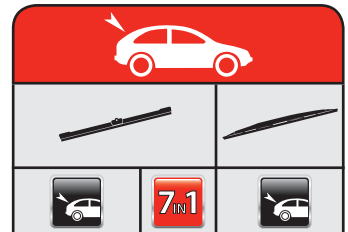

EASYVISION

ISUZU

IVECO

JAGUAR

...ISUZU							
RODEO	01/83 → 01/91				E41	E41	
	01/91 →				E45	E45	
RODEO D-MAX	05/02 →				E55	E48	
WFR	01/82 → 12/88				E45	E45	
WFS	01/82 → 12/88				E45	E45	
IVECO							
DAILY I	01/78 → 04/99				E60	E60	
DAILY II Box Body / Estate	05/99 → 04/06				E60	E60	
DAILY II Platform/Chassis	05/99 → 04/06				E60	E60	
MASSIF Pickup	10/08 →				E45	E41	
MASSIF Single Cab	10/08 →				E45	E41	
MASSIF Station Wagon	10/08 →				E45	E41	
JAGUAR							
E-TYPE 2+2	06/66 → 04/75				E38+AK1	E38+AK1	
E-TYPE Convertible	04/61 → 04/75				E38+AK1	E38+AK1	
S-TYPE (CCX)	01/99 →						
→ 04/02		ER55	ER55		E55	E55	
XF	03/08 →						
		EF58	EF48	2			
XF SPORTBRAKE	09/12 →						
		EF58	EF48	2			EP29
XJ	07/68 → 02/93						
→ 12/79					E38+AK1	E38+AK1	
01/80 → 09/83					E36+AK1	E36+AK1	
10/83 →					E41+AK1	E41+AK1	
01/86 →		ER50	ER50		E51	E51	
XJ (XJ 40, 81)	10/86 → 11/94						
x 1					E53		
XJ (X300)	11/94 → 07/97						
x 1					E53		
XJ (NAW, NBW)	07/97 → 05/03						
x 1					E53		
XJ (_J12_, _J24_, X 351)	01/10 →						
		EF60	EF48	2			
XJS Coupe	09/75 → 03/96				E38	E38	
XJSC Convertible	07/85 → 03/96				E38	E38	
XK Convertible	03/06 →	ER55	ER53		E55	E53	
XK Coupe	03/06 →	ER55	ER53		E55	E53	
XK 8 Convertible (QDV)	03/96 →	ER53	ER53		E53	E53	
XK 8 Coupe (QEV)	03/96 →	ER53	ER53		E53	E53	
X-TYPE (CF1)	06/01 →	ER55	ER48		E55	E48	
X-TYPE Combi/Estate	11/03 →	ER55	ER48		E55	E48