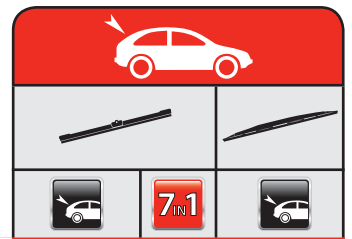

EASYVISION