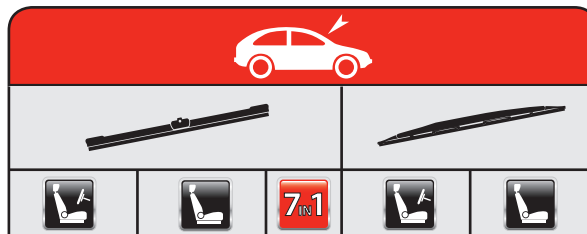

EASYVISION

PEUGEOT

...PEUGEOT

306 Saloon (7B, N3, N5)	06/94→05/01	ER55	ER50		E55	E51		
306 Break (7E, N3, N5)	06/94→04/02	ER55	ER50		E55	E51		E29 →12/99
306 Convertible (7D, N3, N5)	03/94→	ER55	ER50		E55	E51		
307 Hatchback (3A/C)	08/00→							
→ 09/04		ER70	ER65		E65	E65		EP36
→ 09/04		ER65	ER70		E65	E65		
→ 10/04		EF70	EF65	2				
→ 10/04		EF65	EF70	2				
307 CC (3B)	10/03→							
		EF70	EF60	2				
		EF60	EF70	2				
307 Break (3E)	03/02→							
→ 09/04		ER70	ER65		E65	E65		EP36
→ 09/04		ER65	ER70		E65	E65		
→ 10/04		EF70	EF65	2				
→ 10/04		EF65	EF70	2				
307 Saloon	08/06→							
		EF70	EF65	2				
		EF65	EF70	2				
307 SW (3H)	03/02→							
→ 09/04		ER70	ER65		E65	E65		EP36
→ 09/04		ER65	ER70		E65	E65		
→ 10/04		EF70	EF65	2				
→ 10/04		EF65	EF70	2				
308 Hatchback	09/07→							
		EF75	EF65	1				EP29
		EF65	EF75	1				
308 SW Combi/Estate	09/07→							
		EF75	EF65	1				
		EF65	EF75	1				
308 CC	04/09→							
		EF75	EF65	1				
		EF65	EF75	1				
309 (10C, 10A)	10/85→12/89				E45	E45		E45
309 II (3C, 3A)	07/89→12/93				E45	E45		E51
405 (15B)	01/87→12/93				E55	E55		
405 Combi/Estate (15E)	04/88→08/92				E55	E55		E33
406 (8B)	10/95→05/04	ER60	ER55		E60	E55	ER45	E45
406 Break (8E/F)	10/96→10/04	ER60	ER55		E60	E55		
406 Coupe (8C)	03/97→12/04	ER60	ER55		E65	E51		
407	05/04→							
		EF70	EF70	5				EP29
407 SW	05/04→							
		EF70	EF70	5				EP29