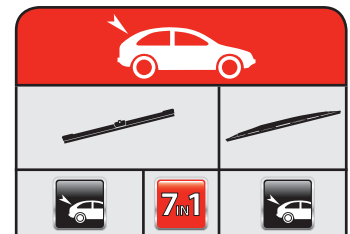

EASYVISION

TOYOTA

...TOYOTA									
AVENSIS Station Wagon (_T22_) 09/97→02/03		ER53	ER45		E53	E45			E33 →12/99 EP36 01/00→
AVENSIS Hatchback (T25) 04/03→08		ER60	ER40		E60	E41	ER40		E41
AVENSIS Saloon (T25) 04/03→08		ER60	ER40		E60	E41			
AVENSIS Combi/Estate (T25) 04/03→08		ER60	ER40		E60	E41			
AVENSIS VERSO 08/01→		ER65	ER40		E65	E41			
AYGO 07/05→									
x 1		ER65			E65				EP29
CAMRY Liftback (V1) 02/83→01/88					E45+AK1	E45+AK1			E45+AK1
CAMRY Saloon (V1) 02/83→01/88					E45+AK1	E45+AK1			
CAMRY (_V2_) 10/86→05/91					E51+AK1	E45+AK1			
CAMRY Station Wagon (_V2_) 11/86→05/91					E51+AK1	E45+AK1			E33+AK1
CAMRY (_V1_) 06/91→09/97					E51+AK1	E45+AK1			
CAMRY (_V20) 08/96→11/01		ER53	ER48		E53	E48			
CAMRY Station Wagon (_V10) 06/91→06/97		ER53	ER48		E53	E48			E29
CAMRY (_V30) 08/01→		ER65	ER48		E65	E48			
CAMRY Saloon (_XV4_) 01/06→		ER60	ER50						
CARINA II Hatchback (_T15_) 10/83→05/88					E45+AK1	E45+AK1			E45+AK1
CARINA II Saloon (_T15_) 10/83→05/88					E45+AK1	E45+AK1			
CARINA II (_T17_) 12/87→06/93					E51+AK1	E45+AK1			E45+AK1
CARINA II Saloon (_T17_) 12/87→06/93					E51+AK1	E45+AK1			
CARINA II Combi/Estate (_T17_) 12/87→04/92					E51+AK1	E45+AK1			
CARINA E (_T19_) 04/92→09/97		ER53	ER45		E53	E45	ER50		E51
CARINA E Saloon (_T19_) 04/92→09/97		ER53	ER45		E53	E45			
CARINA E Sportswagon (_T19_) 01/93→09/97		ER53	ER45		E53	E45	ER40		E41
CELICA Coupe (RA6) 01/82→10/86					E45+AK1	E45+AK1			
CELICA SUPRA (MA61) 05/82→10/86					E45+AK1	E45+AK1			
CELICA Hatchback (T16) 08/85→08/90					E51+AK1	E45+AK1			
CELICA Coupe (T16F) 01/87→08/90					E51+AK1	E45+AK1			
CELICA Convertible (_T16_) 10/86→08/90					E51+AK1	E45+AK1			
CELICA Saloon (ST16_) 09/85→02/90					E51+AK1	E45+AK1			
CELICA Coupe (_T18_) 10/89→01/94					E51+AK1	E45+AK1			
CELICA Convertible (_T18_) 05/91→01/94					E51+AK1	E45+AK1			
CELICA Coupe (_T20_) 11/93→11/99		ER53	ER48		E53	E48	ER50		E51
CELICA Convertible (_T20_) 11/93→11/99		ER53	ER48		E53	E48			
CELICA Coupe (ZZT23_) 11/99→		ER65	ER40		E65	E41	ER50		E51
COROLLA Liftback (_E8_) 06/83→05/88					E45+AK1	E45+AK1			E41+AK1
COROLLA Saloon (_E8_) 06/83→05/88					E45+AK1	E45+AK1			
COROLLA Coupe (AE86) 05/83→07/87					E45+AK1	E45+AK1			
COROLLA FX Compact (E8B) 08/84→05/88					E45+AK1	E45+AK1			
COROLLA Liftback (_E9_) 07/87→06/93					E51+AK1	E45+AK1			E43+AK1
COROLLA Saloon (_E9_) 07/87→06/93					E51+AK1	E45+AK1			
COROLLA Compact (_E9_) 08/87→04/92					E51+AK1	E45+AK1			
COROLLA Station Wagon (_E9_) 12/87→12/92					E51+AK1	E45+AK1			
COROLLA Liftback (_E10_) 07/92→04/97		ER50	ER45		E51	E45	ER45		E45