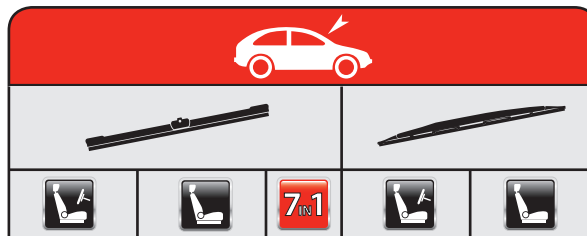

EASYVISION

...LADA

NIVA (2121)	12/76 →				E33	E33
NIVA II (2123)	09/02 →				E51	E51
NOVA/KALINKA (2105, 2108, 2109)	05/81 →					
→12/97					E33	E33
01/98 →					E36	E36
NOVA/KALINKA Combi/Estate (2104)	09/85 →					
→12/97					E33	E33
01/98 →					E36	E36
OKA (1111)	02/88 →				E51	E51
PREMIER (21108)	01/00 →				E51	E51
PRIORA (2170)	12/08 →				E51	E51
PRIORA (2172) Hatchback	12/08 →				E51	E51
PRIORA (2171) Station Wagon	10/09 →				E51	E51
SAMARA/SPUTNIK Hatchback (2108, 2109)	01/86 →				E51	E51
SAMARA/SPUTNIK FORMA Saloon (21099)	09/87 →				E51	E51
TOSCANA	09/83 →				E33	E33

LANCIA

DEDRA (835)	01/89 →07/99					
		ER53	ER48		E53	E48
DEDRA SW (835)	07/94 →07/99					
		ER53	ER48		E53	E48
DELTA (831AB0)	09/79 →01/94				E45+AK1	E45+AK1
DELTA II (836)	06/93 →08/99					
		ER53	ER48		E53	E48
DELTA III	09/08 →					
		EF60	EF45	1		
KAPPA (838A)	08/94 →10/01				E60	E53
KAPPA Coupe (838)	07/96 →03/01				E60	E53
KAPPA SW (838B)	07/96 →10/01				E60	E53
LYBRA (839AX)	07/99 →				E55	E53
LYBRA SW (839BX)	07/99 →				E55	E53
MUSA	10/04 →				E55	E41
10/07 →		EF58	EF38	1		
PRISMA (831AB0)	01/83 →02/92				E45	E45
THEMA (834)	11/84 →07/94				E51	E51
THEMA SW (834)	03/87 →07/94				E51	E51
THEMA (LX)	09/11 →	ER60	ER53			
THESES (841AX)	07/02 →	ER65	ER50		E65	E51
TREVI (828DB)	05/80 →01/87				E45+AK1	E45+AK1
VOYAGER MPV	09/11 →	ER65	ER50		E65	E51
Y (840A)	11/95 →09/03	ER55	ER40		E55	E41
YPSILON (843)	10/03 →	ER60	ER40		E60	E41
YPSILON (846)	05/11 →					
		EF60	EF38	1		
ZETA (220)	05/95 →09/02	ER65	ER50		E65	E51

LADA

LANCIA