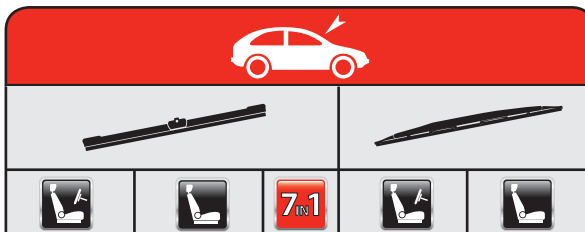

LADA

LANCIA

LAND ROVER

LDV

LAND ROVER							
90/110	09/83→07/90				E33	E33	
County	01/83→01/88				E29	E29	
	01/88→				E29	E29	
DEFENDER (LD)	09/90→				E33	E33	
DEFENDER Station Wagon (LD)	09/90→				E33	E33	E33
DISCOVERY I	09/89→06/94	ER45	ER45		E45	E45	EP36
DISCOVERY II (LJ, LT) →11/98	06/94→						
		ER45	ER45		E45	E45	ER45 E45
DISCOVERY III (TAA)	10/04→	ER55	ER55		E55	E55	ER40 E41
DISCOVERY IV (LA)	09/09→	ER55	ER55		E55	E55	
FREELANDER (LN)	02/98→	ER55	ER53		E55	E53	
FREELANDER Soft Top	02/98→	ER55	ER53		E55	E53	
FREELANDER 2 	10/06→						
		EF60	EF50	2			EP36
RANGE ROVER I (AE, AN, HAA, HAB, HAM, HBM, RE, RN) →01/89	07/70→07/94						
					E45+AK1	E45+AK1	ER45 E45
01/89→		ER45	ER45		E45	E45	ER45 E45 01/89→
RANGE ROVER EVOQUE 	06/11→						
		EF58	EF53	1			
RANGE ROVER Mk II (LP)	07/94→03/02	ER55	ER55		E55	E55	ER48 E48
RANGE ROVER Mk III (LM)	03/02→						ER45 E45
RANGE ROVER SPORT (LS)	02/05→	ER55	ER55		E55	E55	ER40 E41
RANGE ROVER IV (LG)	08/12→	ER60	ER50				
LAND ROVER							
DEFENDER Pickup	10/95→				E33	E33	
DEFENDER Platform/Chassis	08/11→				E33	E33	
LDV							
200	01/89→12/96				E51	E51	
400	01/89→12/96				E51	E51	
CONVOY	10/96→				E51	E51	
CONVOY Flatbed / Chassis	10/96→				E51	E51	
CUB	08/98→				E60	E60	
MAXUS Box/Bus/Van	02/05→				E55	E55	
MAXUS Flatbed / Chassis	02/05→				E55	E55	
PILOT Box	04/96→10/05				E38	E38	
PILOT Bus	04/96→10/05				E38	E38	
PILOT Platform/Chassis	04/96→10/05				E38	E38	
SHERPA Bus (AS)	03/74→12/82				E38	E38	
SHERPA Bus (FR)	01/83→09/88				E51	E51	