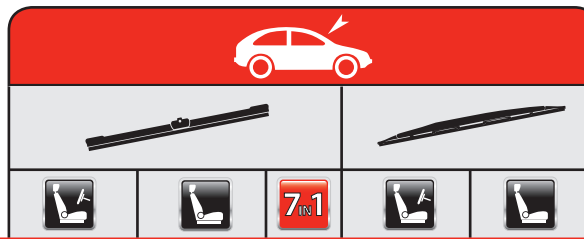

EASYVISION

INFINITI

EX (37)	10/08 →	ER60	ER40		E60	E41
G (37)	10/08 →	ER65	ER43		E65	E43
FX	01/03 →	ER55	ER50		E55	E51
G20	01/90 →12/97	ER50	ER48		E51	E48
I30	01/97 →	ER55	ER50		E55	E51
M30 Convertible	01/90 →12/93	ER50	ER48		E51	E48
M30 Coupe	01/89 →12/93	ER50	ER48		E51	E48
Q45	01/89 →					
→12/96		ER50	ER50		E51	E51
01/97 →		ER55	ER50		E55	E51
QX4	01/97 →	ER55	ER50		E55	E51

INNOCENTI

KORAL	01/90 →12/92				E41	E41
MINI	05/74 →02/82				E29	E29
	02/82 →				E33	E33
Small	01/90 →12/94				E33	E33

ISUZU

ASCENDER	03/03 →	ER55	ER55		E55	E55	ER40	E41
GEMINI (JT)	02/88 →12/90				E41	E41		
GEMINI Saloon (JT)	02/88 →12/90				E41	E41		
GEMINI	01/90 →12/93				E41	E41		
GEMINI Saloon	01/90 →12/93				E41	E41		
IMPULSE Coupe	01/90 →12/93				E55	E55		E51
PIAZZA	06/81 →12/90				E45	E45		
TROOPER (UBS)	01/83 →12/91				E41	E41		
TROOPER (UB)	08/91 →07/98	ER50	ER50		E51	E51		E38
TROOPER	04/00 →	ER50	ER50		E51	E51		E38
TROOPER Open Off-Road Vehicle (UBS)	01/83 →12/91				E41	E41		
TROOPER Open Off-Road Vehicle (UB)	08/91 →07/98	ER50	ER50		E51	E51		
TROOPER Open Off-Road Vehicle	04/00 →	ER50	ER50		E51	E51		

ISUZU

CAMPO (KB)	04/77 →12/91							
→01/88					E41	E41		
01/88 →					E45	E45		
D-MAX (8DH) Pickup	05/02 →				E55	E48		
FARGO	01/83 →				E45	E45		
EGR Truck	2006 →				E55	E55		
KB Pickup	01/77 →				E41	E41		
Micro bus	01/83 →				E45	E45		
MIDI Box (98000N)	01/88 →				E45	E45		
MIDI Bus (94000, 98000)	01/89 →				E45	E45		
MIDI Van (94000, 98000)	01/88 →				E45	E45		
NPR	01/98 →				E51	E51		
NQR Truck	01/98 →				E51	E51		

INFINITI

INNOCENTI

ISUZU