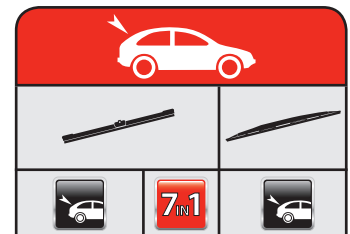

# EASYVISION

OPEL

...OPEL								
VECTRA A Hatchback (88_, 89_)	04/88 → 11/95	ER48	ER48		E48	E48	ER48	E48
VECTRA A Saloon (86_, 87_)	04/88 → 11/95	ER48	ER48		E48	E48		
VECTRA B Hatchback (38_)	10/95 → 07/03	ER48	ER48		E48	E48	ER48	E48
VECTRA B Saloon (36_)	10/95 → 04/02	ER48	ER48		E48	E48		
VECTRA B Combi/Estate (31_)	10/96 → 07/03	ER48	ER48		E48	E48		E33
VECTRA C GTS	08/02 →	ER60	ER48		E60	E48		EP41 → 07/05
VECTRA C	04/02 →	ER60	ER48		E60	E48		EP41 → 07/05
VECTRA C Combi/Estate	10/03 →	ER60	ER48		E60	E48		EP36
ZAFIRA MPV (F75_)	04/99 → 06/05							
ZAFIRA II	07/05 →	ER60	ER60		E60	E60		EP41
ZAFIRA P12 TOURER	10/11 →	EF70	EF55	2				EP36
ZAFIRA P12 TOURER	10/11 →	EF80	EF70	1				
OPEL								
ARENA Box (TB, TF)	03/98 → 08/01				E51	E51		
ARENA Combi Bus (THB)	03/98 → 08/01				E51	E51		
ASTRA F Van (55_)	10/91 → 01/99				E45	E45		E41
ASTRA G Box (F70)	01/99 → 04/05				E51	E48		
ASTRA H Van	02/04 →	EF55	EF45	5				EP29
CAMPO Pickup (TF_)	08/87 →				E45	E45		
COMBO Box (71_)	07/94 → 10/01				E45	E45		
COMBO Box Body / Combi/Estate	10/01 →				E51	E43		E41 → 08/04
COMBO (X12)	02/12 →	EF60	EF40	1				EP36 2 x
CORSA A Box	02/86 → 09/94				E41	E41		
CORSA B Box (73_)	08/99 → 09/00				E45	E45		E45
CORSA C Box (F08, W5L)	09/00 →				E51	E45		EP41
CORSA D Van	07/06 →	EF65	EF40	2				EP29
KADETT E Box (37_, 47_)	08/84 → 09/92				E45	E45		
KADETT E Combo (38_, 48_)	01/86 → 07/94				E45	E45		
MIDI	01/92 → 12/97				E45	E45		E45
MOVANO B Box	05/10 →				E65	E65		
MOVANO Bus	12/10 →				E65	E65		
MOVANO B Flatbed / Chassis	05/10 →				E65	E65		
VIVARO Box	08/01 →				E60	E53		EP41
VIVARO Combi	08/01 →				E60	E53		EP41
VIVARO Flatbed/Chassis	01/06 →				E60	E53		
ZAFIRA Van	07/05 →	EF70	EF55	2				EP36