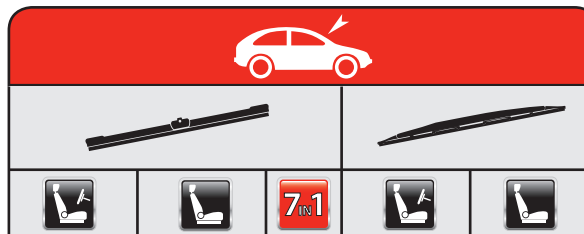

# EASYVISION

VAUXHALL