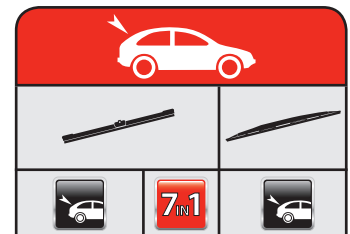

EASYVISION

CHEVROLET

CHRYSLER

...CHEVROLET								
HHR Wagon	10/07→	ER45	ER45		E45	E45		
KALOS	03/05→	ER55	ER40		E55	E41		E38
KALOS Saloon	03/05→	ER55	ER40		E55	E41		
LACETTI	03/05→	ER53	ER48		E53	E48	ER45	E45
MATIZ	03/05→	ER55	ER35		E55	E36		EP36
NUBIRA	01/05→	ER55	ER48		E55	E48		
REZZO	03/05→	ER60	ER48		E60	E48		E38
SPARK	03/10→	ER60	ER35		E60	E36		
TACUMA	01/05→	ER60	ER48		E60	E48		E38
TAHOE	01/95→12/99	ER45	ER45		E45	E45		EP36
TAHOE (B2W)	12/99→	ER55	ER55		E55	E55	ER40	E41
TRACKER	01/98→	ER43	ER43		E43	E43		E38
TRAILBLAZER	09/01→	ER55	ER55		E55	E55	ER40	E41
TRANS SPORT	08/96→	ER60	ER60		E60	E60	ER40	E41
CHRYSLER								
300 C Saloon	09/04→	ER55	ER55		E55	E55		
300 C Touring	09/04→	ER55	ER55		E55	E55		EP29
300 M (LR)	07/98→09/04	ER60	ER55		E60	E55		
300L	01/05→	ER55	ER55		E55	E55		EP29
AVENGER	2007→	ER60	ER55		E60	E55		
CROSSFIRE	07/03→	ER50	ER55		E51	E55		
CROSSFIRE Roadster	05/04→	ER50	ER55		E51	E55		
DELTA	08/11→							
		EF60	EF45	1				
GS DAYTONA SHELBY Coupe	10/84→10/92	ER45	ER45		E45	E45		
NEON	05/94→08/99	ER53	ER45		E53	E45		
NEON II	08/99→							
→10/01		ER53	ER48		E53	E48		
11/01→		ER55	ER55		E55	E55		
NEW YORKER	04/93→09/98	ER60	ER60		E60	E60		
PT CRUISER	06/00→	ER50	ER53		E51	E53	ER40	E41
PT CRUISER Convertible	03/04→	ER50	ER53		E51	E53		
SEBRING (JR)	04/01→	ER55	ER55		E55	E55		
SEBRING Convertible (JR)	04/01→	ER55	ER55		E55	E55		
SEBRING	07/07→	ER60	ER55		E60	E55		
SRT	2006→	ER55	ER55		E55	E55		
STRATUS (JA)	12/95→04/01	ER55	ER55		E55	E55		
STRATUS Convertible (JX)	04/96→04/01	ER55	ER55		E55	E55		
VIPER	08/92→				E41	E41		
VISION	09/93→	ER60	ER60		E60	E60		
VOYAGER (ES)	08/84→09/95							
→03/91					E45	E45		
04/91→		ER55	ER45		E55	E45		
VOYAGER II (GS)	01/95→03/01	ER70	ER70		E65	E65	ER45	E45
VOYAGER III (RG)	02/00→	ER70	ER70		E65	E65	ER45	E45
VOYAGER IV	10/07→	ER65	ER50		E65	E51		EP41