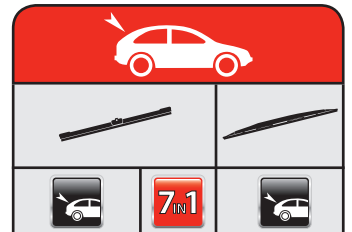

EASYVISION

SUBARU

SUBARU

Model	Year Range	Wiper 1	Wiper 2	Wiper 3	Wiper 4	Wiper 5	Wiper 6	Wiper 7
1800 XT COUPE (XT)	11/84→12/90				E45+AK1	E45+AK1		
FORESTER (SF)	08/97→09/02							
→02/00		ER53	ER45		E53	E45		E38
03/00→		ER53	ER48		E53	E48		
FORESTER (SG)	09/02→	ER55	ER48		E55	E48		E38
FORESTER (SH)	01/08→	ER60	ER45		E60	E45		
IMPREZA (GC)	08/92→12/00	ER53	ER45		E53	E45		
IMPREZA (GD, GG)	12/00→	ER55	ER43		E55	E43		
IMPREZA Coupe (GFC)	11/95→12/00	ER53	ER45		E53	E45		
IMPREZA Combi/Estate (GF)	08/92→12/00	ER53	ER45		E53	E45		E38
IMPREZA Combi/Estate (GD, GG)	12/00→	ER55	ER43		E55	E43		E38
IMPREZA Hatchback	12/02→12/07	ER55	ER40		E55	E41		
IMPREZA Hatchback (GR)	01/08→	ER60	ER40		E60	E41		
IMPREZA Saloon (GR)	01/08→	ER60	ER40		E60	E41		
JUSTY (KAD)	11/84→10/95				E43+AK1	E43+AK1		E41+AK1
		ER45	ER43		E45	E43		
JUSTY II (JMA, MS)	10/95→11/03	ER53	ER45		E53	E45		E38
JUSTY III (G3X)	09/03→	ER48	ER45		E48	E45		E29
JUSTY IV	01/07→	ER50	ER40		E51	E41		
LEGACY (BC)	01/89→08/94				E53	E45		
LEGACY Combi/Estate (BJF)	01/89→08/94				E53	E45		E38
LEGACY II (BD, BG)	09/94→03/99	ER53	ER48		E53	E48		
LEGACY II Combi/Estate (BD, BG)	09/94→11/98	ER53	ER48		E53	E48		E38
LEGACY III (BE, BH)	10/98→	ER55	ER50		E55	E51		
LEGACY III Combi/Estate (BE, BH)	12/98→	ER55	ER50		E55	E51		E38
LEGACY IV	09/03→							
→ 2007		ER55	ER50		E55	E51		
2007→		ER60	ER45		E60	E45		
LEGACY IV Combi/Estate	09/03→							
→ 2007		ER55	ER50		E55	E51		E38
2007→		ER60	ER45		E60	E45		
LEGACY V	09/09→	ER60	ER48		E60	E48		
LEGACY V Estate/Combi	09/09→	ER60	ER48		E60	E48		
LEGACY OUTBACK	01/96→12/99	ER53	ER48		E53	E48		E38
LEONE Mk II Combi/Estate	11/84→02/92				E45+AK1	E45+AK1		
LEONE Mk II	11/84→09/91				E45+AK1	E45+AK1		
OUTBACK (BE, BH)	10/00→08/03	ER55	ER50		E55	E51		E38
OUTBACK	09/03→							
→ 2007		ER55	ER50		E55	E51		E38
2007→		ER60	ER45		E60	E45		
	09/09→	ER60	ER48		E60	E48		
R1	01/05→	ER55	ER35		E55	E36		
R2	2003→	ER55	ER35		E55	E36		
REX II (600)	08/81→06/89				E41	E41		
REX III	06/89→03/92				E41	E41		
SVX (CX) Coupe, ALCYONE	09/92→12/97	ER55	ER50		E55	E51	ER45	E45