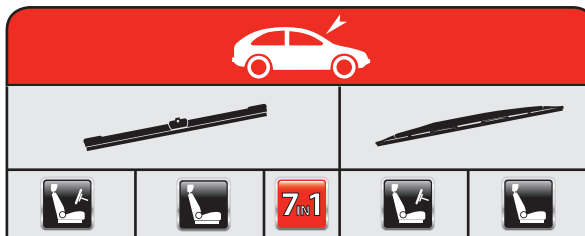

EASYVISION

...MASERATI

INDY 	01/67→12/75				E38	E38			
					E45	E45			
KHAMSIN	01/72→12/82				E45	E45			
KYALAMI	01/69→12/78				E38	E38			
MERAK	05/75→12/83				E45	E45			
MEXICO	01/67→12/72				E38	E38			
MISTRAL	01/69→12/78				E38	E38			
PRIMATIST	01/74→12/78				E51	E51			
QUATTROPORTE	01/74→12/89				E45	E45			
QUATTROPORTE II	03/94→	ER50	ER50		E51	E51			
QUATTROPORTE III	03/04→	ER53	ER53		E53	E53			
SEBRING	01/69→12/78				E38	E38			
SPYDER	01/69→12/78				E38	E38			
SPYDER Coupe	03/02→	ER55	ER55		E55	E55			
SPYDER GT Convertible	10/01→	ER55	ER55		E55	E55			

MAZDA

2 (DY)	04/03→	ER60	ER40		E60	E41			
2 (DE)	10/07→	ER60	ER35		E60	E36			
3 (BK14)	10/03→								
		EF53	EF45	5					
3 Saloon (BK12)	10/03→								
		EF53	EF45	5					
3 (BL)	06/09→	ER60	ER48						
3 Saloon (BL)	06/09→	ER60	ER48						
5 (CR19) MPV	03/05→	ER65	ER40		E65	E41			EP29
5 (CW)	09/10→	ER65	ER40		E65	E41			
6 (GG)	06/02→	ER55	ER45		E55	E45			
6 Hatchback (GG)	08/02→	ER55	ER45		E55	E45	ER50		E51
6 (GH) Hatchback	08/07→	ER60	ER40				ER50		
6 (GH) Saloon	08/07→	ER60	ER40				ER50		
6 Station Wagon (GY)	11/02→	ER55	ER45		E55	E45			
6 Station Wagon (GH)	02/08→	ER60	ER40						
121	01/76→12/81				E43+AK1	E43+AK1			
121 (DA)	10/87→10/90				E45	E45			E38
121 II (DB)	11/90→03/96	ER50	ER40		E51	E41			
121 III (JASM, JBSM)	03/96→	ER48	ER48		E48	E48			
323 (FA)	01/77→05/80				E38+AK1	E38+AK1			E36+AK1
323 Combi/Estate (FA)	05/78→05/86				E38+AK1	E38+AK1			E36+AK1
323 II (BD)	11/80→10/89				E45+AK1	E45+AK1			
323 II Hatchback (BD)	06/80→10/89				E45+AK1	E45+AK1			E36+AK1
323 III Hatchback (BF)	08/85→11/91				E45	E45			E45
323 III (BF) Saloon	08/85→04/90				E45	E45			
323 III Combi/Estate (BW)	01/86→10/95	ER45	ER45		E45	E45			EP36
323 C IV (BG) Hatchback	06/89→10/94	ER53	ER45		E53	E45	ER53		E53
323 F IV (BG) Hatchback	06/89→10/94	ER53	ER45		E53	E45	ER53		E53
323 S IV (BG) Saloon	06/89→10/94	ER53	ER45		E53	E45