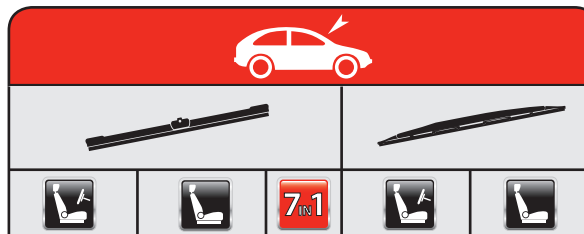

EASYVISION

TOYOTA

...TOYOTA									
AVENSIS Station Wagon (_T22_) 09/97→02/03		ER53	ER45		E53	E45			E33 →12/99 EP36 01/00→
AVENSIS Hatchback (T25) 04/03→08		ER60	ER40		E60	E41	ER40		E41
AVENSIS Saloon (T25) 04/03→08		ER60	ER40		E60	E41			
AVENSIS Combi/Estate (T25) 04/03→08		ER60	ER40		E60	E41			
AVENSIS VERSO 08/01→		ER65	ER40		E65	E41			
AYGO 07/05→									
x 1		ER65			E65				EP29
CAMRY Liftback (V1) 02/83→01/88					E45+AK1	E45+AK1			E45+AK1
CAMRY Saloon (V1) 02/83→01/88					E45+AK1	E45+AK1			
CAMRY (_V2_) 10/86→05/91					E51+AK1	E45+AK1			
CAMRY Station Wagon (_V2_) 11/86→05/91					E51+AK1	E45+AK1			E33+AK1
CAMRY (_V1_) 06/91→09/97					E51+AK1	E45+AK1			
CAMRY (_V20) 08/96→11/01		ER53	ER48		E53	E48			
CAMRY Station Wagon (_V10) 06/91→06/97		ER53	ER48		E53	E48			E29
CAMRY (_V30) 08/01→		ER65	ER48		E65	E48			
CAMRY Saloon (_XV4_) 01/06→		ER60	ER50						
CARINA II Hatchback (_T15_) 10/83→05/88					E45+AK1	E45+AK1			E45+AK1
CARINA II Saloon (_T15_) 10/83→05/88					E45+AK1	E45+AK1			
CARINA II (_T17_) 12/87→06/93					E51+AK1	E45+AK1			E45+AK1
CARINA II Saloon (_T17_) 12/87→06/93					E51+AK1	E45+AK1			
CARINA II Combi/Estate (_T17_) 12/87→04/92					E51+AK1	E45+AK1			
CARINA E (_T19_) 04/92→09/97		ER53	ER45		E53	E45	ER50		E51
CARINA E Saloon (_T19_) 04/92→09/97		ER53	ER45		E53	E45			
CARINA E Sportswagon (_T19_) 01/93→09/97		ER53	ER45		E53	E45	ER40		E41
CELICA Coupe (RA6) 01/82→10/86					E45+AK1	E45+AK1			
CELICA SUPRA (MA61) 05/82→10/86					E45+AK1	E45+AK1			
CELICA Hatchback (T16) 08/85→08/90					E51+AK1	E45+AK1			
CELICA Coupe (T16F) 01/87→08/90					E51+AK1	E45+AK1			
CELICA Convertible (_T16_) 10/86→08/90					E51+AK1	E45+AK1			
CELICA Saloon (ST16_) 09/85→02/90					E51+AK1	E45+AK1			
CELICA Coupe (_T18_) 10/89→01/94					E51+AK1	E45+AK1			
CELICA Convertible (_T18_) 05/91→01/94					E51+AK1	E45+AK1			
CELICA Coupe (_T20_) 11/93→11/99		ER53	ER48		E53	E48	ER50		E51
CELICA Convertible (_T20_) 11/93→11/99		ER53	ER48		E53	E48			
CELICA Coupe (ZZT23_) 11/99→		ER65	ER40		E65	E41	ER50		E51
COROLLA Liftback (_E8_) 06/83→05/88					E45+AK1	E45+AK1			E41+AK1
COROLLA Saloon (_E8_) 06/83→05/88					E45+AK1	E45+AK1			
COROLLA Coupe (AE86) 05/83→07/87					E45+AK1	E45+AK1			
COROLLA FX Compact (E8B) 08/84→05/88					E45+AK1	E45+AK1			
COROLLA Liftback (_E9_) 07/87→06/93					E51+AK1	E45+AK1			E43+AK1
COROLLA Saloon (_E9_) 07/87→06/93					E51+AK1	E45+AK1			
COROLLA Compact (_E9_) 08/87→04/92					E51+AK1	E45+AK1			
COROLLA Station Wagon (_E9_) 12/87→12/92					E51+AK1	E45+AK1			
COROLLA Liftback (_E10_) 07/92→04/97		ER50	ER45		E51	E45	ER45		E45