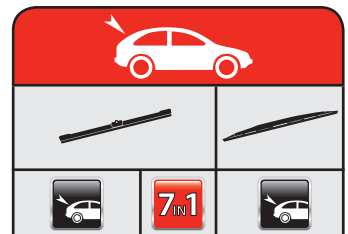

EASYVISION

PEUGEOT

...PEUGEOT

306 Saloon (7B, N3, N5)	06/94→05/01	ER55	ER50		E55	E51		
306 Break (7E, N3, N5)	06/94→04/02	ER55	ER50		E55	E51		E29 →12/99
306 Convertible (7D, N3, N5)	03/94→	ER55	ER50		E55	E51		
307 Hatchback (3A/C)	08/00→							
→ 09/04		ER70	ER65		E65	E65		EP36
→ 09/04		ER65	ER70		E65	E65		
→ 10/04		EF70	EF65	2				
→ 10/04		EF65	EF70	2				
307 CC (3B)	10/03→							
		EF70	EF60	2				
		EF60	EF70	2				
307 Break (3E)	03/02→							
→ 09/04		ER70	ER65		E65	E65		EP36
→ 09/04		ER65	ER70		E65	E65		
→ 10/04		EF70	EF65	2				
→ 10/04		EF65	EF70	2				
307 Saloon	08/06→							
		EF70	EF65	2				
		EF65	EF70	2				
307 SW (3H)	03/02→							
→ 09/04		ER70	ER65		E65	E65		EP36
→ 09/04		ER65	ER70		E65	E65		
→ 10/04		EF70	EF65	2				
→ 10/04		EF65	EF70	2				
308 Hatchback	09/07→							
		EF75	EF65	1				EP29
		EF65	EF75	1				
308 SW Combi/Estate	09/07→							
		EF75	EF65	1				
		EF65	EF75	1				
308 CC	04/09→							
		EF75	EF65	1				
		EF65	EF75	1				
309 (10C, 10A)	10/85→12/89				E45	E45		E45
309 II (3C, 3A)	07/89→12/93				E45	E45		E51
405 (15B)	01/87→12/93				E55	E55		
405 Combi/Estate (15E)	04/88→08/92				E55	E55		E33
406 (8B)	10/95→05/04	ER60	ER55		E60	E55	ER45	E45
406 Break (8E/F)	10/96→10/04	ER60	ER55		E60	E55		
406 Coupe (8C)	03/97→12/04	ER60	ER55		E65	E51		
407	05/04→							
		EF70	EF70	5				EP29
407 SW	05/04→							
		EF70	EF70	5				EP29