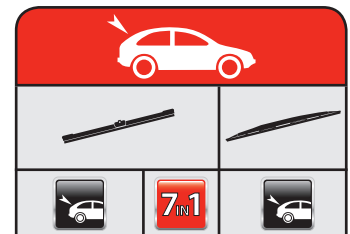

EASYVISION

VAUXHALL

...VAUXHALL

VECTRA II Combi/Estate	10/03→	ER60	ER48		E60	E48			
VX220 Convertible	09/00→								
x 1		ER60			E60				
ZAFIRA MPV (F75_)	04/99→								
		ER60	ER60		E60	E60			EP41
ZAFIRA II	07/05→								
		EF70	EF55	2					EP36
ZAFIRA P12 TOURER	10/11→								
		EF80	EF70	1					

VAUXHALL

ARENA Van (TB, TF)	01/97→08/01				E51	E51			
ARENA Combi Bus (THB)	01/97→08/01				E51	E51			
ASTRAMAX	01/85→01/90				E45	E45			
	01/90→				E45	E45			
ASTRAVAN	09/79→08/86				E41	E41			E41
ASTRAVAN II	09/84→08/91				E45	E45			EP36
ASTRAVAN III	01/91→08/98				E45	E45			E41
ASTRAVAN IV	08/98→				E51	E48			
ASTRAVAN V	03/05→								
		EF55	EF45	5					
BRAVA Pickup	06/90→				E45	E45			
COMBO	07/94→10/01				E45	E45			
COMBO II	09/01→				E51	E45			EP36 2 x
COMBO Mk III (D)	11/11→								
		EF60	EF40	1					
CORSA VAN	01/94→09/00				E45	E45			E45
CORSA VAN II	09/00→				E51	E45			
CORSAVAN III (D)	07/06→								
		EF65	EF40	2					EP29
KB Pickup	01/82→12/88				E41	E41			
MIDI	09/84→05/88				E45	E45			E41
MIDI II	06/88→02/96				E45	E45			E41
MOVANO Mk II (B) VAN	05/10→				E65	E65			
MOVANO Mk II (B) Doublecab	05/10→				E65	E65			
MOVANO Mk II (B) Chassis/Cab	05/10→				E65	E65			
MOVANO Mk II (B) Combi	12/10→				E65	E65			
NOVA VAN	01/90→10/94				E41	E41			
VIVARO Box	08/01→				E60	E53			EP41
VIVARO Combi	08/01→				E60	E53			EP41