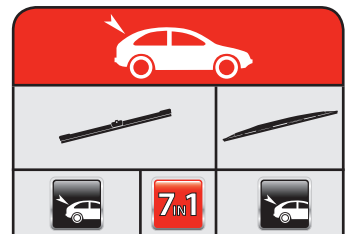

EASYVISION

...CITROËN

LNA	11/76 → 10/86								
→ 12/81						E36	E36		EP36
01/82 →						E41	E41		E38
MEHARI	05/68 → 10/87								
10/79 →						E29	E29		
NEMO Combi MPV	02/08 →								
		EF65	EF48	7					
SAXO (S0, S1)	05/96 → 04/04	ER50	ER45			E51	E45		EP36
									09/99 →
SYNERGIE (22, U6)	06/94 → 07/02	ER65	ER50			E65	E51	ER40	E41
VISA Convertible	03/83 → 10/88								
x 1						E48			
VISA Hatchback	09/78 → 03/91								
x 1						E48			E48
XANTIA (X1)	03/93 → 01/98	ER60	ER50			E60	E51	ER48	E48
XANTIA (X2)	01/98 → 04/03	ER60	ER48			E60	E48	ER48	E48
XANTIA Break (X1)	06/95 → 01/98	ER60	ER50			E60	E51	ER40	E41
XANTIA Break (X2)	01/98 → 04/03	ER60	ER48			E60	E48		EP36
									12/99 →
XM (Y3)	05/89 → 06/94	ER55	ER55			E55	E55	ER45	E45
XM (Y4)	05/94 → 10/00	ER55	ER55			E55	E55	ER45	E45
XM Break (Y3)	05/89 → 07/94	ER55	ER55			E55	E55	ER40	E41
XM Break (Y4)	05/94 → 10/00	ER55	ER55			E55	E55	ER40	E41
XSARA (N1)	04/97 → 03/05	ER55	ER50			E55	E51	ER45	E45
XSARA Break (N2)	10/97 → 08/05	ER55	ER50			E55	E51		EP41
XSARA Coupe (N0)	02/98 → 03/05	ER55	ER50			E55	E51	ER45	E45
XSARA PICASSO (N68)	12/99 →								
→ 08/05		ER65	ER65			E65	E65		EP41
09/05 →		EF65	EF65	5					
ZX (N2)	03/91 → 10/97								
x 1		ER55				E55		ER45	E45
ZX Break (N2)	10/93 → 02/98								
x 1		ER55				E55			EP36
CITROËN 									
ACADIANE	08/78 → 10/88					E29	E29		
BERLINGO Box (M_)	07/96 →					E55	E55		E41
									1 x
BERLINGO Box	04/08 →								
		EF65	EF40	1					EP36
C15 (VD_)	10/84 → 12/05								
x 1						E48			
C2 ENTERPRISE	04/09 →	ER60	ER45			E60	E45		EP29
C25 Box (280_, 290_)	07/81 → 03/94					E51	E51		
C25 Bus (280_, 290_)	07/81 → 02/94					E51	E51		
C25 Flatbed / Chassis (280_, 290_)	07/81 → 03/94					E51	E51		
C35 Box	11/73 → 01/94					E51	E51		

CITROËN