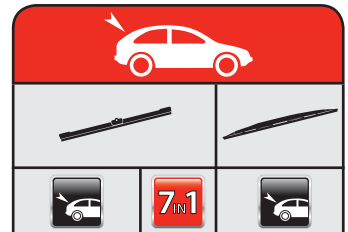

EASYVISION

FORD (USA)

FSO

GAZ

FORD (USA)

AEROSTAR	03/86 → 12/97	ER55	ER55	E55	E55
EXPEDITION	08/96 → 09/02	ER55	ER55	E55	E55
EXPLORER (U2)	01/93 →				
→ 12/00				E45+AK1	E45+AK1
01/01 →		ER55	ER55	E55	E55
F 150	01/97 →			E51	E51
MUSTANG (C_)	09/93 →			E51	E51
MUSTANG (C_)Convertible	09/93 →			E51	E51
MUSTANG	12/04 →	ER55	ER50	E55	E51
MUSTANG Convertible	12/05 →	ER55	ER50	E55	E51
PROBE	08/88 → 07/93			E51+AK1	E45+AK1
PROBE Mk II (ECP)	07/93 → 03/98			E51	E51
TAURUS (P5_)	01/96 →	ER60	ER50	E60	E51
TAURUS Wagon (P5_)	09/96 →	ER60	ER50	E60	E51
WINDSTAR (A3)	01/95 →	ER60	ER50	E60	E51

FORD (USA)

RANGER Pickup	06/99 →			E45	E45

FSO

125P	10/67 → 08/92			E33	E33
125P Estate	10/67 → 08/92			E33	E33
126P	07/72 → 09/00			E33	E33
127P	10/69 → 10/76			E38	E38
132P	01/74 → 09/78			E38	E38
POLONEZ	10/77 → 08/88			E41	E41
POLONEZ II	08/88 → 08/92			E41	E41
POLONEZ III	09/92 →				
→ 07/93				E41	E41
08/93 →				E51	E51
POLONEZ III Saloon	09/92 →				
→ 07/93				E41	E41
08/93 →				E51	E51

GAZ

VOLGA 24	70 → 86			E36	E36
VOLGA 2402	72 → 87			E36	E36
VOLGA 3102	82 →			E36	E36
VOLGA 31013	82 → 96			E36	E36
VOLGA 3105	01/94 → 97			E51	E51
VOLGA 3110	97 → 04			E41	E41
VOLGA 3111	98 → 03			E51	E51
VOLGA 31105	04 →			E51	E51
VOLGA 310221 Universal Estate	97 →			E41	E41
GAZELLE 3302	01/93 →			E51	E51