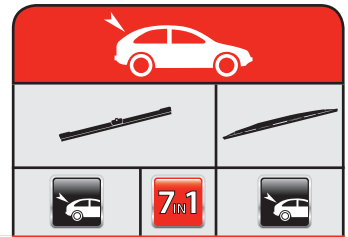

EASYVISION

MOSKVICH

403	03/62→				E29	E29
408	→12/76				E29	E29
412	03/71→				E29	E29
426	→12/76				E29	E29
427 Combi/Estate	01/75→				E29	E29
434	→12/76				E29	E29
1400	→12/76				E29	E29
21412	05/89→				E45	E45
Aleko, Sviatogor 2141, 21412, 23352	01/86→				E45	E45
Pick-Up	01/91→				E45	E45

NISSAN

100 NX (B13)	03/90→10/94				E53	E48			E51
200 SX (S13)	07/88→11/94				E51	E51			E51
200 SX (S14)	10/93→12/99	ER53	ER50		E53	E51	ER45		E45
300 ZX (Z32)	01/90→09/95	ER53	ER53		E53	E53	ER48		E48
350 Z	10/02→	ER50	ER45		E51	E45	ER45		E45
350 Z Roadster	10/03→	ER50	ER45		E51	E45			
370Z (Z34)	06/09→	ER65	ER48						
370 Z Roadster (Z34)	01/10→	ER65	ER48						
ALMERA Hatchback (N15)	07/95→03/00	ER53	ER48		E53	E48			EP36
ALMERA Saloon (N15)	07/95→07/00	ER53	ER48		E53	E48			
ALMERA II Hatchback (N16)	03/00→01/07	ER53	ER40		E53	E41			EP36
ALMERA II Saloon (N16)	07/00→01/07	ER53	ER40		E53	E41			
ALMERA TINO MPV (V10)	08/00→04/06	ER65	ER45		E65	E45	ER50		E51
BLUEBIRD Hatchback (T72, T12)	12/85→12/90				E48	E48	ER50		E51
BLUEBIRD Saloon (T72, T12)	12/85→09/90				E48	E48			
BLUEBIRD Saloon (U11)	11/83→05/90				E48	E48			
BLUEBIRD Station Wagon (WU11)	11/83→09/90				E48	E48			E33
CHERRY Hatchback (N10)	08/78→12/82				E43	E43			E41+AK1
CHERRY Traveller (VN10)	08/78→12/83				E43	E43			
CHERRY (N12)	04/82→10/86				E48	E45			
CUBE (Z12)	03/10→	ER50	ER50		E51	E51			
JUKE	2010→	ER55	ER35		E55	E36			EP29
KUBISTAR MPV	08/03→	ER50	ER50		E51	E51			EP41
LEAF	11/07→	ER65	ER40						
MAXIMA (J30)	10/88→06/94				E53	E51			
MAXIMA QX (A32)	10/94→08/00	ER55	ER53		E55	E53			
MAXIMA QX Station Wagon	10/97→	ER55	ER53		E55	E53			
MAXIMA QX (A33)	03/00→	ER65	ER43		E65	E43			
MICRA (K10)	12/82→11/92				E45	E45			E45
MICRA (K11)	08/92→02/03	ER50	ER45		E51	E45	ER45		E45 →06/00
MICRA (K12)	01/03→	ER53	ER45		E53	E45			EP29 →05/05
									EP41 06/05→

MOSKVICH

NISSAN