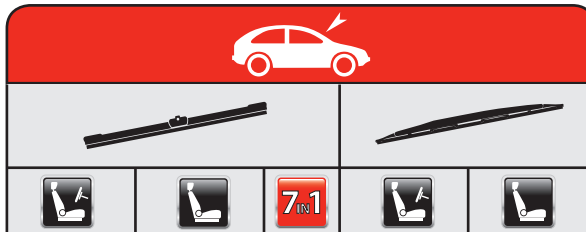

EASYVISION

HYUNDAI

...HYUNDAI							
PONY	10/85→09/89				E41+AK1	E41+AK1	
PONY Saloon	10/85→09/89				E41+AK1	E41+AK1	
PONY (X-2)	10/89→01/95						E41+AK1
→12/92		ER43	ER43		E43	E43	ER40
01/93→					E45	E45	
PONY/EXCEL Saloon (X-2)	01/90→01/95						
→12/92		ER43	ER43		E43	E43	
01/93→					E45	E45	
S COUPE (SLC)	02/90→05/96	ER48	ER45		E48	E45	ER45
SANTA FÉ (SM)	02/01→	ER55	ER50		E55	E51	E33
SANTA FÉ (CM)	03/06→	ER60	ER45		E60	E45	
SANTAMO MPV	05/99→	ER55	ER45		E55	E45	ER40
SONATA (Y-2)	09/88→10/93				E45	E45	
SONATA II (Y-3)	05/93→06/98	ER50	ER50		E51	E51	
SONATA III (EF)	03/98→10/01	ER55	ER48		E55	E48	
SONATA IV	10/01→11/04	ER55	ER48		E55	E48	
SONATA V (NF)	01/05→	ER60	ER48		E60	E48	
STAREX (H1)	06/97→	ER65	ER50		E65	E51	ER43
STELLAR	10/83→12/91				E41	E41	
TERRACAN (HP)	06/01→	ER55	ER50		E55	E51	ER40
TRAJET (FO)	03/00→	ER65	ER55		E65	E55	ER40
TUCSON (JM)	08/04→	ER60	ER40		E60	E41	
VELOSTER	03/11→	ER65	ER40				
XG	12/98→	ER55	ER50		E55	E51	
HYUNDAI							
H-1 Box	03/00→				E65	E51	E43
H-1 Cargo	02/08→				E60	E51	
H-1 Bus (KMF)	10/97→				E65	E51	E43
H-1 Travel	05/08→				E60	E51	
H100 Box/Bus (P)	07/93→				E45	E45	E41
H100 Flatbed/Chassis	07/93→12/97				E45	E45	
H150 Box/Bus	07/93→				E45	E45	
H200 Highway Box	03/00→				E65	E51	E43
H200 Bus (KMF)	10/97→				E65	E51	E43
H350	01/94→				E45	E45	E41
H600	01/94→				E45	E45	E41
HIGHWAY Van	03/00→				E65	E51	E45
i800 Bus	02/08→				E60	E51	
iLoad Box	02/08→				E60	E51	
PORTER Box	07/94→04/04				E45	E45	E41
PORTER Pickup	07/94→04/04				E45	E45	
SATELLITE Bus	01/94→12/97				E45	E45	E41
	10/97→				E65	E51	E41