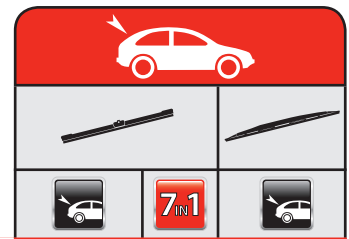

EASYVISION

TOYOTA

...TOYOTA							
COROLLA Saloon (_E10_)	07/92→04/97	ER50	ER45		E51	E45	
COROLLA Compact (_E10_)	07/92→04/97	ER50	ER45		E51	E45	
COROLLA Wagon (_E10_)	07/92→04/97	ER50	ER45		E51	E45	ER40 E41
COROLLA Liftback (_E11_)	04/97→01/02						
→ 01/00		ER50	ER45		E51	E45	ER50 E51
02/00→		ER55	ER45		E55	E45	
COROLLA Saloon (_E11_)	04/97→01/02						
→ 01/00		ER50	ER45		E51	E45	
02/00→		ER55	ER45		E55	E45	
COROLLA Compact (_E11_)	04/97→01/02						
→ 01/00		ER50	ER45		E51	E45	ER40 E41
02/00→		ER55	ER45		E55	E45	
COROLLA Wagon (_E11_)	04/97→01/02						
→ 01/00		ER50	ER45		E51	E45	EP36
02/00→		ER55	ER45		E55	E45	
COROLLA Hatchback (_E12U_)	01/02→	ER55	ER45		E55	E45	
COROLLA Saloon (_E12_)	05/02→	ER55	ER45		E55	E45	
COROLLA Combi/Estate (_E12J_)	01/02→	ER60	ER40		E60	E41	
COROLLA Saloon (E150_)	01/07→	ER65	ER40				
COROLLA Verso MPV (_E12J_)	10/01→05/04	ER65	ER40		E65	E41	
COROLLA Verso MPV (ZER, ZZV)	03/04→	ER65	ER40		E65	E41	
IQ	01/09→	ER55	ER45				
LAND CRUISER (_J4_)	03/69→04/86				E33	E33	
LAND CRUISER (_J6_)	10/81→12/89				E45+AK1	E45+AK1	
LAND CRUISER (_J7_)	11/84→				E45+AK1	E45+AK1	
LAND CRUISER Hardtop (_J7_)	07/90→05/96				E45+AK1	E45+AK1	
LAND CRUISER 80 (_J8_)	01/90→01/98	ER45	ER45		E45	E45	ER40 E41
LAND CRUISER 90 (_J9_)	04/95→	ER48	ER45		E48	E45	EP36
LAND CRUISER 100 (_J10_)	01/98→	ER48	ER45		E48	E45	EP36
LAND CRUISER (J12)	09/02→	ER55	ER53		E55	E53	ER45 E45
LAND CRUISER (J20)	11/07→	ER60	ER55				
LAND CRUISER 150 (KDJ15_, GRJ15_)	01/10→	ER60	ER55				
Model F SPACECRUISER	11/82→01/90				E41+AK1	E41+AK1	
MR 2 (_W1_)	11/84→06/90				E45+AK1	E45+AK1	
MR 2 (_W2_)	12/89→05/00				E51+AK1	E48+AK1	
01/91→		ER50	ER48		E51	E48	
MR 2 (_W3_)	04/00→	ER50	ER48		E51	E48	
PASEO (EL54)	08/95→07/99	ER50	ER45		E51	E45	
PASEO Convertible (EL54)	10/96→03/99	ER50	ER45		E51	E45	
PICNIC (_XM10)	05/96→12/01						
→12/99		ER60	ER40		E60	E41	E38
01/00→		ER60	ER35		E60	E36	
PRIUS (NHW11_)	05/00→01/04	ER60	ER43		E60	E43	
PRIUS	08/03→	ER65	ER40		E65	E41	ER40 E41
PRIUS (ZVW30)	01/09→	ER65	ER40				ER40 E41
RAV 4 (SXA1_)	06/94→06/00	ER50	ER45		E51	E45	EP36