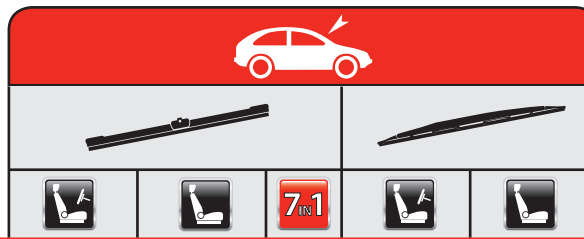

EASYVISION

ALFA ROMEO								
6 (119)	04/79 → 12/86				E45	E45		
33 (905)	05/83 → 12/93				E45	E45		
33 (907A)	01/90 → 09/94	ER45	ER45		E45	E45		
33 Sportwagon (905A)	01/84 → 12/89				E45	E45		
33 Sportwagon (907B)	01/90 → 09/94	ER45	ER45		E45	E45		
75 (162B)	05/85 → 12/92				E43	E43		
90 (162)	10/84 → 07/87				E45	E45		
147 (937)	01/01 →							
		ER55	ER40		E55	E41		
04/05 →		EF55	EF40	5				
156 (932)	09/97 → 09/05	ER55	ER50		E55	E53		
156 Sportwagon (932)	05/00 → 05/06	ER55	ER50		E55	E53		
159	09/05 →							
		EF58	EF45	5				
164 (164)	01/87 → 09/98	ER53	ER53		E53	E53		
166 (936)	09/98 →	ER53	ER48		E53	E48		
1750-2000	03/68 → 07/75				E33	E33		
ALFASUD (901)	06/72 → 12/84				E41	E41		
ALFASUD Giardinetta (904)	01/78 → 12/81				E41	E41		
ALFASUD Sprint (902.A)	09/76 → 12/89				E43	E43		E51
ALFETTA (116)	07/74 → 12/84				E43+AK1	E43+AK1		
ALFETTA GT (116)	01/74 → 01/86							
→ 12/76					E43+AK1	E43+AK1		
12/76 →					E45+AK1	E45+AK1		
ARNA (920)	03/83 → 12/86	ER50	ER50		E51	E51	ER45	E45
BRERA	01/06 →							
		EF58	EF45	5				
GIULIA, GT	10/62 → 12/80				E33	E33		
GIULIETTA (116)	10/77 → 12/85				E43	E43		
GIULIETTA	04/10 →							
		EF58	EF45	1				
GT	11/03 →							
		ER55	ER40		E55	E41		
04/05 →		EF55	EF40	5				
GTV (116)	01/78 → 02/87				E33	E33		
11/80 →		ER40	ER40		E41	E41		
MITO	09/08 →							
		EF65	EF40	2				EP29
MONTREAL	12/72 → 03/79				E43	E43		
SPIDER (105)	03/66 → 12/77							
→ 02/77					E33	E33		
03/77 →					E41	E41		
SPIDER (115)	03/71 → 12/93				E41	E41		
SPIDER	09/06 →							
		EF58	EF45	5				

ALFA ROMEO