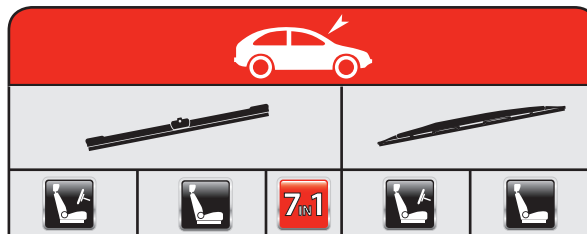

EASYVISION

...CITROËN

LNA	11/76 → 10/86								
→ 12/81						E36	E36		EP36
01/82 →						E41	E41		E38
MEHARI	05/68 → 10/87								
10/79 →						E29	E29		
NEMO Combi MPV	02/08 →								
		EF65	EF48	7					
SAXO (S0, S1)	05/96 → 04/04	ER50	ER45			E51	E45		EP36
									09/99 →
SYNERGIE (22, U6)	06/94 → 07/02	ER65	ER50			E65	E51	ER40	E41
VISA Convertible	03/83 → 10/88								
x 1						E48			
VISA Hatchback	09/78 → 03/91								
x 1						E48			E48
XANTIA (X1)	03/93 → 01/98	ER60	ER50			E60	E51	ER48	E48
XANTIA (X2)	01/98 → 04/03	ER60	ER48			E60	E48	ER48	E48
XANTIA Break (X1)	06/95 → 01/98	ER60	ER50			E60	E51	ER40	E41
XANTIA Break (X2)	01/98 → 04/03	ER60	ER48			E60	E48		EP36
									12/99 →
XM (Y3)	05/89 → 06/94	ER55	ER55			E55	E55	ER45	E45
XM (Y4)	05/94 → 10/00	ER55	ER55			E55	E55	ER45	E45
XM Break (Y3)	05/89 → 07/94	ER55	ER55			E55	E55	ER40	E41
XM Break (Y4)	05/94 → 10/00	ER55	ER55			E55	E55	ER40	E41
XSARA (N1)	04/97 → 03/05	ER55	ER50			E55	E51	ER45	E45
XSARA Break (N2)	10/97 → 08/05	ER55	ER50			E55	E51		EP41
XSARA Coupe (N0)	02/98 → 03/05	ER55	ER50			E55	E51	ER45	E45
XSARA PICASSO (N68)	12/99 →								
→ 08/05		ER65	ER65			E65	E65		EP41
09/05 →		EF65	EF65	5					
ZX (N2)	03/91 → 10/97								
x 1		ER55				E55		ER45	E45
ZX Break (N2)	10/93 → 02/98								
x 1		ER55				E55			EP36
CITROËN 									
ACADIANE	08/78 → 10/88					E29	E29		
BERLINGO Box (M_)	07/96 →					E55	E55		E41
									1 x
BERLINGO Box	04/08 →								
		EF65	EF40	1					EP36
C15 (VD_)	10/84 → 12/05								
x 1						E48			
C2 ENTERPRISE	04/09 →	ER60	ER45			E60	E45		EP29
C25 Box (280_, 290_)	07/81 → 03/94					E51	E51		
C25 Bus (280_, 290_)	07/81 → 02/94					E51	E51		
C25 Flatbed / Chassis (280_, 290_)	07/81 → 03/94					E51	E51		
C35 Box	11/73 → 01/94					E51	E51		

CITROËN