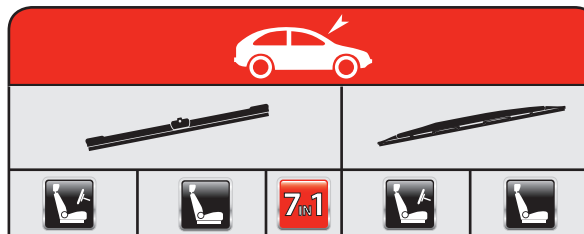

EASYVISION

BMW

Model	Period	Wiper 1	Wiper 2	Wiper 3	Wiper 4	Wiper 5	Wiper 6	Wiper 7
1 (E81, E87)	09/04→	EF50	EF50	2				
1 Convertible (E88)	03/08→	EF50	EF50	2				
1 Coupe (E82)	10/07→	EF50	EF50	2				
1 (F20)	11/10→	EF55	EF45	2				
3 (E21)	06/75→03/84				E41	E41		
→03/79					E45	E45		
04/79→								
3 (E30)	09/82→01/92	ER50	ER50		E51	E51		
3 Convertible (E30)	12/85→10/93	ER50	ER50		E51	E51		
3 Touring (E30)	07/87→06/94	ER50	ER50		E51	E51	ER45	E45
3 (E36)	09/90→02/98	ER53	ER50		E53	E51		
3 Compact (E36)	03/94→08/00							E45
→03/96		ER50	ER50		E51	E51		
04/96→		ER53	ER50		E53	E51	ER45	E45
3 Convertible (E36)	03/93→04/99	ER53	ER50		E53	E51		
3 Coupe (E36)	03/92→04/99	ER53	ER50		E53	E51		
3 Touring (E36)	01/95→10/99	ER53	ER50		E53	E51		E38
3 (E46)	02/98→02/05	ER60	ER50					
3 Compact (E46)	06/01→02/05	ER60	ER50				ER45	E45
3 Convertible (E46)	04/00→	ER60	ER50					
3 Coupe (E46)	04/99→	ER60	ER50					
3 Touring (E46)	10/99→	ER60	ER50					
3 (E90)	01/05→							
→08/09		EF60	EF48	5				
09/09→		EF60	EF48	2				
3 (E93) Convertible	03/07→							
→08/09		EF60	EF40	5				
09/09→		EF60	EF40	2				
3 (E92) Coupe	09/06→							
→08/09		EF60	EF40	5				
09/09→		EF60	EF40	2				
3 (E91) Touring	09/05→							
→08/09		EF60	EF48	5				
09/09→		EF60	EF48	2				
3 (F30)	10/11→							
→08/09		EF60	EF48	2				
3 Touring (F31)	06/12→							
→08/09		EF60	EF48	2				
5 (E12)	08/72→08/81				E45+AK1	E45+AK1		
5 (E28)	06/80→06/90				E45	E45		
5 Touring (E39)	01/97→05/04						ER45	E45

BMW