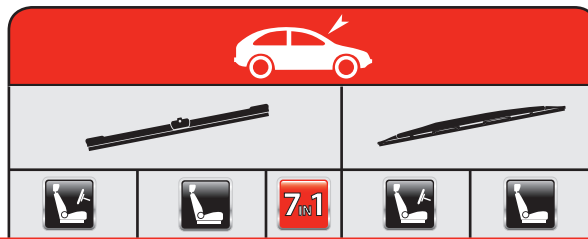

EASYVISION

ALFA ROMEO

ARO

ASIA MOTORS

AUDI

ALFA ROMEO									
AR 6 Box (280)	04/85→12/89				E51	E51			
AR 6 Bus (280)	04/85→12/89				E51	E51			
ARO									
100	01/78→				E38	E38			
101	01/78→				E38	E38			
103	01/78→				E38	E38			
104	01/78→				E38	E38			
240-244	04/78→				E38	E38			E33
Crosslander					E38	E38			EP36
Enduro					E38	E38			
Green City					E38	E38			E33
Kid cab					E38	E38			E33
Spartana	01/99→				E33	E33			
Super Ischia	01/78→				E38	E38			
Turbo 10					E38	E38			E33
ASIA MOTORS									
HI-TOPIC BUS (AM725)	06/93→				E41	E41			E41
ROCSTA	06/93→				E33	E33			
AUDI									
80 (89, 89Q, 8A, B3)	06/86→10/91				E53	E53			
80 (8C, B4)	09/91→12/94	ER53	ER53		E53	E53			
80 Avant (8C, B4)	09/91→01/96	ER53	ER53		E53	E53	ER40		E41
90 (81, 85, B2)	10/84→03/87				E53	E53			
90 (89, 89Q, 8A, B3)	04/87→09/91				E53	E53			
100 (44, 44Q, C3)	10/82→11/90				E53	E53			
100 (4A, C4)	12/90→07/94				E55	E55			
100 Avant (44, 44Q, C3)	08/82→11/90				E53	E53			E53
100 Avant (4A, C4)	12/90→07/94				E55	E55			E45
200 (44, 44Q)	06/83→12/91				E53	E53			
200 Avant (44, 44Q)	09/83→12/91				E53	E53			E53
A1 (8X1)	05/10→								
		EF60	EF40	6					
A1 Sportback (8XA)	09/11→								
		EF60	EF40	6					
A2 (8Z0)	02/00→08/05								
Flat Blade 07/01→,	x 1	EF75		5					
A3 (8L1)	09/96→05/03	ER53	ER48		E53	E48			E38
A3 (8P1)	05/03→								
	→ 10/04	EF60	EF48	5					E33
	11/04→	EF60	EF48	2					
A3 Sportback (8PA)	09/04→								
	→ 10/04	EF60	EF48	5					E33
	11/04→	EF60	EF48	2					
A3 Convertible	04/08→								
		EF60	EF48	2