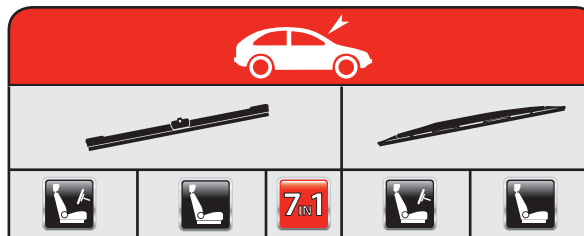

EASYVISION