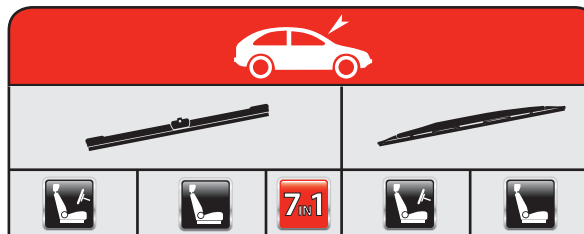

EASYVISION

VOLVO

...VOLVO											
S40 II Saloon	01/04 →										
(side pin) →07/05		EF65	EF50	5							
(bayonet) 08/05 →		EF65	EF50	1							
S60 Saloon	07/00 →										
→07/04		ER60	ER55			E60	E55				
08/04 →		EF60	EF55	2							
S60 II Saloon	04/10 →										
		EF65	EF50	1							
S70 Saloon	11/96 →11/00	ER53	ER53			E53	E53				
S80 Saloon	05/98 →07/06										
→07/04		ER60	ER55			E60	E55				
08/04 →		EF60	EF55	2							
S80 II Saloon	03/06 →										
		EF65	EF50	1							
S90 Saloon	01/97 →05/98	ER53	ER53			E53	E53				
V40 Combi/Estate (VW)	07/95 →06/04	ER53	ER50			E53	E51	ER40		E41	
											→ 07/99
V40 Hatchback	03/12 →										
		EF65	EF48	1							
V50 Combi/Estate	04/04 →										
(side pin) →07/05		EF65	EF50	5						EP36	
(bayonet) 08/05 →		EF65	EF50	1							
V60 Combi/Estate	09/10 →										
		EF65	EF50	1							
V70 Combi/Estate (P80)	01/97 →05/00	ER53	ER53			E53	E53	ER43		E43	
V70 II Combi/Estate (P80)	03/00 →										
→07/04		ER60	ER55			E60	E55	ER40		E41	
08/04 →		EF60	EF55	2							
V70 III Combi/Estate	08/07 →										
		EF65	EF50	1							
V90 Combi/Estate	01/97 →12/98	ER53	ER53			E53	E53			EP36	
XC60	05/08 →										
		EF65	EF50	1							
XC70 CROSS COUNTRY	03/00 →										
→07/04		ER60	ER55			E60	E55	ER40		E41	
08/04 →		EF60	EF55	2						→07/07	
XC70 II	08/07 →										
		EF65	EF50	1							
XC 90	10/02 →										
→07/04		ER60	ER55			E60	E55				
08/04 →		EF60	EF55	2