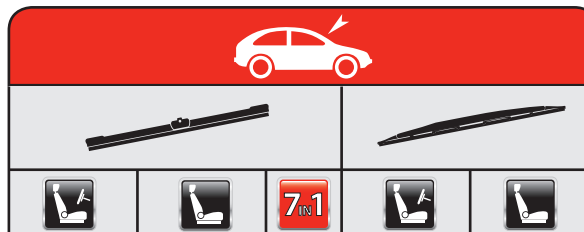

EASYVISION

DAIHATSU

DAIMLER

...DAIHATSU								
CUORE IV (L501)	12/94→10/98	ER45	ER40		E45	E41		E29
CUORE V (L5)	11/96→10/98	ER45	ER40		E45	E41		E29
CUORE VI	10/98→05/03				E45	E38		E29
CUORE VII	03/03→				E53	E29		
CUORE VIII	04/07→				E53	E29		
DOMINO	01/92→12/94				E45	E41		E29
FOURTRAK (F7, F8)	02/85→04/93				E41+AK1	E41+AK1		E36+AK1
GRAND MOVE (G3)	10/96→	ER50	ER45		E51	E45		E29
MATERIA (M4_)	10/06→	ER50	ER48		E51	E48		EP29
MIRA (L55, L60)	08/80→09/85				E41	E41		
MIRA II (L80, L81)	09/85→12/90				E41	E41		
MIRA III (L201)	08/90→12/94							
→02/93					E45	E45		
03/93→					E45	E41		E29
MOVE (L6, L9)	06/94→							
→12/99					E43	E38		E29
01/00→		ER48	ER43		E48	E43		
MOVE EV-H	01/98→				E43	E38		E29
SIRION (M1)	04/98→04/05	ER48	ER45		E48	E45		E33
SIRION (M3_)	01/05→	ER50	ER40		E51	E41		
SPORTRAK (F300)	10/88→				E41+AK1	E41+AK1		E36+AK1
TAFT	09/76→02/85				E29	E29		
TERIOS (J1)	05/97→10/05	ER50	ER35		E51	E36		E29
TERIOS (J2_)	11/05→	ER53	ER45		E53	E45		EP29
TREVIS Hatchback	06/06→	ER50	ER40		E51	E41		
VALERA IV (G203)	03/93→				E48	E48		
WILDCAT/ROCKY (F70)	02/85→04/87				E29	E29		
WILDCAT/ROCKY (F75)	02/85→04/87				E29	E29		
YRV (M2)	02/01→	ER53	ER35		E53	E36		
55 Wide	04/80→04/83				E36	E36		
DAIHATSU								
EXTOL Bus	07/00→				E48	E41		EP36
HIJET Box	06/86→10/90				E41	E38		E33
HIJET Bus	06/86→12/89				E41	E38		E33
HIJET Mk II Box (S85)	12/92→				E41	E38		E33
HIJET Mk II Bus (S85)	06/93→				E41	E38		E33
SPARCAR Box	09/83→05/86				E36	E36		E33
SPARCAR Bus	09/83→05/86				E36	E36		E33
DAIMLER								
DAIMLER V8	10/89→							
x 1					E53			
Double Six 6.0 (X300)	09/94→09/97							
x 1					E53			
Six 4.0 (X300)	09/94→09/97							
x 1					E53