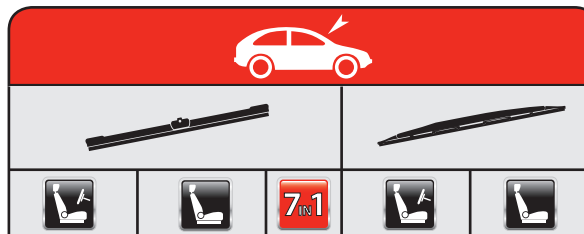

EASYVISION

ROVER

25 Hatchback(RF)	10/99→	ER45	ER45		E45	E45	ER45		E45 →09/04 EP41 10/04→
45 Hatchback(RT)	02/00→	ER50	ER45		E51	E45	ER45		E45
45 Saloon (RT)	02/00→	ER50	ER45		E51	E45			
75 Saloon (RJ)	02/99→	ER55	ER55		E55	E55			
75 Tourer (RJ)	08/01→	ER55	ER55		E55	E55			
100 (METRO) (XP)	11/89→12/98				E41	E41			E38
100 Convertible (XP)	04/94→12/98				E41	E41			
200 Hatchback(RF)	11/95→03/00	ER45	ER45		E45	E45	ER45		E45
200 Saloon (XH)	03/85→09/89				E45	E45			
200 Coupe (XW)	10/92→06/99	ER45	ER45		E45	E45	ER50		E51
200 Hatchback (XW)	09/89→10/95	ER45	ER45		E45	E45	ER45		E45
400 Saloon (XW)	04/90→04/95	ER45	ER45		E45	E45			
400 Tourer (XW)	09/93→11/98	ER45	ER45		E45	E45			EP36
400 Cabriolet (XW)	04/90→11/99	ER45	ER45		E45	E45			
400 Hatchback (RT)	05/95→03/00	ER50	ER45		E51	E45	ER45		E45
400 Saloon (RT)	05/95→03/00	ER50	ER45		E51	E45			
600 (RH)	08/93→12/99	ER55	ER50		E55	E51			
800 Hatchback →12/91	10/86→02/99	ER48	ER48		E48	E48	ER48		E48 →12/91
01/92→		ER50	ER50		E51	E51	ER50		E51 01/92→
800 Saloon →12/91	10/86→02/99	ER48	ER48		E48	E48			
01/92→		ER50	ER50		E51	E51			
800 Coupe	08/92→02/99	ER50	ER50		E51	E51			
2200-3500 (P6)	09/63→05/76				E41	E41			
2000-3500 Hatchback (SD1)	06/76→10/86				E45+AK1	E45+AK1			
CITYROVER Hatchback	01/04→	ER50	ER50		E51	E51			E29
COUPE	03/96→11/99	ER45	ER45		E45	E45	ER50		E51
MAESTRO	03/83→01/95				E51+AK1	E51+AK1			E51+AK1
MINI MK I Convertible	09/92→05/01				E29	E29			
MINI MK I	62→12/99				E29	E29			
METRO	10/80→04/90				E41	E41			
MONTEGO Combi/Estate (XE)	10/84→12/93				E51	E51			EP36
MONTEGO (XE)	04/84→10/95				E51	E51			
STREETWISE	08/03→	ER45	ER45		E45	E45	ER45		E45 →09/04 EP41 10/04→

ROVER