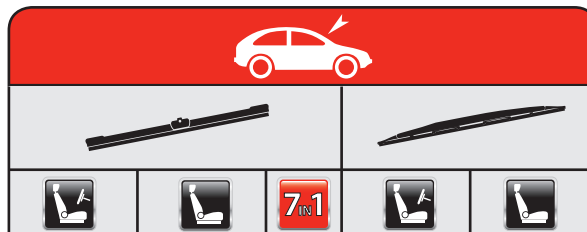

EASYVISION

VAUXHALL

...VAUXHALL							
CARLTON II Combi/Estate	10/78 → 08/86				E45	E45	
CARLTON III	09/86 → 03/94	ER48	ER48		E48	E48	
CARLTON III Combi/Estate	09/86 → 03/94	ER48	ER48		E48	E48	EP36
CAVALIER II Hatchback	09/81 → 08/88				E45	E45	E41
CAVALIER II Saloon	09/81 → 08/88				E45	E45	
CAVALIER II Convertible	01/85 → 10/88				E45	E45	
CAVALIER II Combi/Estate	09/81 → 08/88				E45	E45	E41
CAVALIER III Hatchback	09/88 → 11/95	ER48	ER48		E48	E48	ER48
CAVALIER III Saloon	09/88 → 11/95	ER48	ER48		E48	E48	E48
COMBO MPV	10/01 →	ER50	ER43		E51	E43	ER40
CORSA	03/93 → 09/00	ER45	ER45		E45	E45	E41
CORSA Convertible	01/98 →	ER45	ER45		E45	E45	E33
CORSA II	09/00 →	ER50	ER45		E51	E45	EP41
CORSA III	07/06 →						
		EF65	EF40	2			EP29
FRONTERA	03/92 → 10/98	ER48	ER48		E48	E48	E29
FRONTERA Sport	03/92 → 10/98	ER48	ER48		E48	E48	
FRONTERA II	10/98 →	ER48	ER48		E48	E48	E33
INSIGNIA	07/08 →	ER60	ER45				EF50
INSIGNIA Saloon	07/08 →	ER60	ER45				2
INSIGNIA Combi/Estate	07/08 →	ER60	ER45				
MERIVA MPV	05/03 → 2010	ER60	ER60		E60	E60	EP41
MERIVA B MPV	06/10 →						
		EF70	EF58	1			EP41
MOKKA	2012 →						
		EF65	EF35	1			
MONARO	08/02 →	ER55	ER50		E55	E51	
MONTEREY	09/91 → 07/98	ER50	ER50		E51	E51	E38
MONTEREY II	07/98 → 08/99	ER50	ER50		E51	E51	E38
NOVA Hatchback	05/83 → 03/93				E41	E41	E41
NOVA Saloon	09/82 → 02/93				E41	E41	
OMEGA	12/93 →	ER60	ER48		E60	E48	
OMEGA Combi/Estate	12/93 →	ER60	ER48		E60	E48	E33
SENATOR II	09/87 → 09/93	ER48	ER48		E48	E48	
SIGNUM	05/03 →	ER60	ER48		E60	E48	EP41
SINTRA	11/96 → 04/99	ER60	ER60				ER43
TIGRA Coupe (95_)	07/94 →	ER45	ER45		E45	E45	ER50
TIGRA TwinTop	06/04 →	ER50	ER45		E51	E45	E51
VECTRA Hatchback (38_)	10/95 → 07/03	ER48	ER48		E48	E48	ER48
VECTRA Saloon (36_)	10/95 → 04/02	ER48	ER48		E48	E48	
VECTRA Combi/Estate (31_)	10/96 → 07/03	ER48	ER48		E48	E48	E33
VECTRA II GTS	08/02 →	ER60	ER48		E60	E48	EP41
VECTRA II	04/02 →	ER60	ER48		E60	E48	→ 07/05
							EP41
							→ 07/05