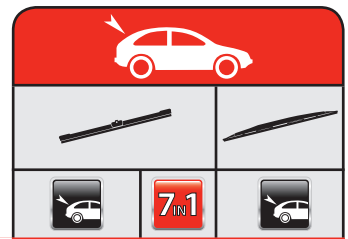

EASYVISION

ALFA ROMEO

ARO

ASIA MOTORS

AUDI

ALFA ROMEO									
AR 6 Box (280)	04/85→12/89				E51	E51			
AR 6 Bus (280)	04/85→12/89				E51	E51			
ARO									
100	01/78→				E38	E38			
101	01/78→				E38	E38			
103	01/78→				E38	E38			
104	01/78→				E38	E38			
240-244	04/78→				E38	E38			E33
Crosslander					E38	E38			EP36
Enduro					E38	E38			
Green City					E38	E38			E33
Kid cab					E38	E38			E33
Spartana	01/99→				E33	E33			
Super Ischia	01/78→				E38	E38			
Turbo 10					E38	E38			E33
ASIA MOTORS									
HI-TOPIC BUS (AM725)	06/93→				E41	E41			E41
ROCSTA	06/93→				E33	E33			
AUDI									
80 (89, 89Q, 8A, B3)	06/86→10/91				E53	E53			
80 (8C, B4)	09/91→12/94	ER53	ER53		E53	E53			
80 Avant (8C, B4)	09/91→01/96	ER53	ER53		E53	E53	ER40		E41
90 (81, 85, B2)	10/84→03/87				E53	E53			
90 (89, 89Q, 8A, B3)	04/87→09/91				E53	E53			
100 (44, 44Q, C3)	10/82→11/90				E53	E53			
100 (4A, C4)	12/90→07/94				E55	E55			
100 Avant (44, 44Q, C3)	08/82→11/90				E53	E53			E53
100 Avant (4A, C4)	12/90→07/94				E55	E55			E45
200 (44, 44Q)	06/83→12/91				E53	E53			
200 Avant (44, 44Q)	09/83→12/91				E53	E53			E53
A1 (8X1)	05/10→								
		EF60	EF40	6					
A1 Sportback (8XA)	09/11→								
		EF60	EF40	6					
A2 (8Z0)	02/00→08/05								
Flat Blade 07/01→,	x 1	EF75		5					
A3 (8L1)	09/96→05/03	ER53	ER48		E53	E48			E38
A3 (8P1)	05/03→								
	→ 10/04	EF60	EF48	5					E33
	11/04→	EF60	EF48	2					
A3 Sportback (8PA)	09/04→								
	→ 10/04	EF60	EF48	5					E33
	11/04→	EF60	EF48	2					
A3 Convertible	04/08→								
		EF60	EF48	2