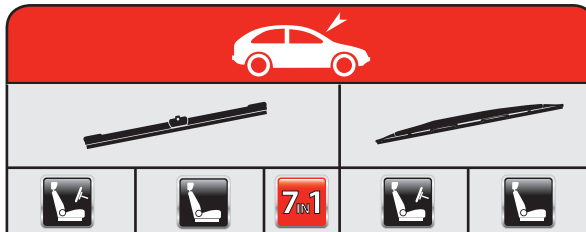

EASYVISION

ISUZU

IVECO

JAGUAR

...ISUZU							
RODEO	01/83 → 01/91				E41	E41	
	01/91 →				E45	E45	
RODEO D-MAX	05/02 →				E55	E48	
WFR	01/82 → 12/88				E45	E45	
WFS	01/82 → 12/88				E45	E45	
IVECO							
DAILY I	01/78 → 04/99				E60	E60	
DAILY II Box Body / Estate	05/99 → 04/06				E60	E60	
DAILY II Platform/Chassis	05/99 → 04/06				E60	E60	
MASSIF Pickup	10/08 →				E45	E41	
MASSIF Single Cab	10/08 →				E45	E41	
MASSIF Station Wagon	10/08 →				E45	E41	
JAGUAR							
E-TYPE 2+2	06/66 → 04/75				E38+AK1	E38+AK1	
E-TYPE Convertible	04/61 → 04/75				E38+AK1	E38+AK1	
S-TYPE (CCX)	01/99 →						
→ 04/02		ER55	ER55		E55	E55	
XF	03/08 →						
		EF58	EF48	2			
XF SPORTBRAKE	09/12 →						
		EF58	EF48	2			EP29
XJ	07/68 → 02/93						
→ 12/79					E38+AK1	E38+AK1	
01/80 → 09/83					E36+AK1	E36+AK1	
10/83 →					E41+AK1	E41+AK1	
01/86 →		ER50	ER50		E51	E51	
XJ (XJ 40, 81)	10/86 → 11/94						
x 1					E53		
XJ (X300)	11/94 → 07/97						
x 1					E53		
XJ (NAW, NBW)	07/97 → 05/03						
x 1					E53		
XJ (_J12_, _J24_, X 351)	01/10 →						
		EF60	EF48	2			
XJS Coupe	09/75 → 03/96				E38	E38	
XJSC Convertible	07/85 → 03/96				E38	E38	
XK Convertible	03/06 →	ER55	ER53		E55	E53	
XK Coupe	03/06 →	ER55	ER53		E55	E53	
XK 8 Convertible (QDV)	03/96 →	ER53	ER53		E53	E53	
XK 8 Coupe (QEV)	03/96 →	ER53	ER53		E53	E53	
X-TYPE (CF1)	06/01 →	ER55	ER48		E55	E48	
X-TYPE Combi/Estate	11/03 →	ER55	ER48		E55	E48