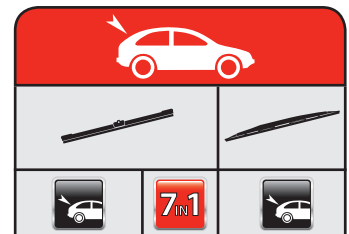

EASYVISION

WARTBURG

353	06/66 →				E41	E41
353 Tourist	10/67 → 05/91				E41	E41

ZASTAVA

45	81 → 88				E38	E38
UK	81 → 88				E41	E41
55	81 → 88				E38	E38
65	81 → 88				E38	E38
101 (1100)	06/72 → 12/93				E38	E38
125	01/72 →				E33	E33
311	01/83 → 12/91				E38	E38
313	01/83 → 12/91				E38	E38
511	01/83 → 12/91				E38	E38
513	01/83 → 12/91				E38	E38
750	01/72 → 12/80				E33	E33
850	01/72 →				E33	E33
1100	01/72 → 12/85				E38	E38
1300	01/72 → 12/85				E33	E33
1500	01/72 →				E33	E33
FLORIDA	10/88 →				E48	E48
GTL	01/83 →				E38	E38
MIAMI	10/88 →				E48	E48
SANA	1988 →				E48	E48
Tempo	01/83 → 12/93				E38	E38
YUGO	04/80 → 06/95				E38	E38

ZAZ

TAVRIJA	01/89 →					

E51

E33

WARTBURG

ZASTAVA

ZAZ