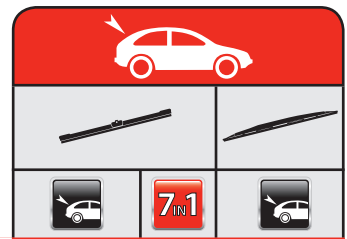

EASYVISION

PERODUA								
NIPPA/Kancil	2000→	ER45	ER40		E45	E41		EP36
KENARI	2000→	ER48	ER43		E48	E43		E29
PEUGEOT								
104	10/72→06/88							
→08/81					E36	E36		
09/81→					E41	E41		
104 Coupe	09/73→06/88							
→08/81					E36	E36		
09/81→					E41	E41		
106 (1A, 1C)	08/91→04/96	ER50	ER45		E51	E45	ER40	E41
106 II (1)	05/96→	ER50	ER45		E51	E45		EP36 09/99→
107	06/05→							
		ER65			E65			EP29
205 (741A/C)	02/83→10/87				E45	E45		E45
205 Convertible (741B, 20D)	04/86→12/94				E45	E45		
205 II (20A/C)	01/87→09/98	ER45	ER45		E45	E45	ER45	E45
206 (2A/C)	09/98→							
		ER65	ER40		E65	E41		EP36
		ER55	ER55		E55	E55		
206 CC (2D)	09/00→							
		ER65	ER40		E65	E41		
		ER55	ER55		E55	E55		
206 Saloon	03/07→							
		ER65	ER40		E65	E41		
		ER55	ER55		E55	E55		
206 SW (2E/K)	07/02→							
		ER65	ER40		E65	E41		
		ER55	ER55		E55	E55		
207	02/06→							
		EF65	EF43	5				
207 CC	02/07→							
		EF65	EF43	5				
207 Saloon	12/07→							
		EF65	EF43	5				
207 SW	02/07→							
		EF65	EF43	5				EP29
208	2012→							
		EF65	EF40	1				
305 Saloon	11/77→09/82				E41	E41		
305 Combi/Estate	08/80→09/82				E41	E41		
305 Saloon Mk II	09/82→07/90				E41	E41		E45
305 Combi/Estate Mk II	09/82→07/90				E41	E41		E45
306 Hatchback (7A, 7C, N3, N5)	05/93→05/01	ER55	ER50		E55	E51	ER50	E51 →12/98 EP41 01/99→

PERODUA

PEUGEOT