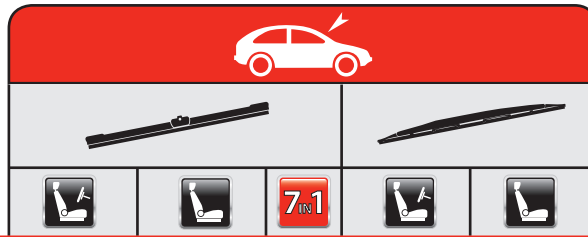

EASYVISION

MOSKVICH

403	03/62→				E29	E29
408	→12/76				E29	E29
412	03/71→				E29	E29
426	→12/76				E29	E29
427 Combi/Estate	01/75→				E29	E29
434	→12/76				E29	E29
1400	→12/76				E29	E29
21412	05/89→				E45	E45
Aleko, Sviatogor 2141, 21412, 23352	01/86→				E45	E45
Pick-Up	01/91→				E45	E45

NISSAN

100 NX (B13)	03/90→10/94				E53	E48			E51
200 SX (S13)	07/88→11/94				E51	E51			E51
200 SX (S14)	10/93→12/99	ER53	ER50		E53	E51	ER45		E45
300 ZX (Z32)	01/90→09/95	ER53	ER53		E53	E53	ER48		E48
350 Z	10/02→	ER50	ER45		E51	E45	ER45		E45
350 Z Roadster	10/03→	ER50	ER45		E51	E45			
370Z (Z34)	06/09→	ER65	ER48						
370 Z Roadster (Z34)	01/10→	ER65	ER48						
ALMERA Hatchback (N15)	07/95→03/00	ER53	ER48		E53	E48			EP36
ALMERA Saloon (N15)	07/95→07/00	ER53	ER48		E53	E48			
ALMERA II Hatchback (N16)	03/00→01/07	ER53	ER40		E53	E41			EP36
ALMERA II Saloon (N16)	07/00→01/07	ER53	ER40		E53	E41			
ALMERA TINO MPV (V10)	08/00→04/06	ER65	ER45		E65	E45	ER50		E51
BLUEBIRD Hatchback (T72, T12)	12/85→12/90				E48	E48	ER50		E51
BLUEBIRD Saloon (T72, T12)	12/85→09/90				E48	E48			
BLUEBIRD Saloon (U11)	11/83→05/90				E48	E48			
BLUEBIRD Station Wagon (WU11)	11/83→09/90				E48	E48			E33
CHERRY Hatchback (N10)	08/78→12/82				E43	E43			E41+AK1
CHERRY Traveller (VN10)	08/78→12/83				E43	E43			
CHERRY (N12)	04/82→10/86				E48	E45			
CUBE (Z12)	03/10→	ER50	ER50		E51	E51			
JUKE	2010→	ER55	ER35		E55	E36			EP29
KUBISTAR MPV	08/03→	ER50	ER50		E51	E51			EP41
LEAF	11/07→	ER65	ER40						
MAXIMA (J30)	10/88→06/94				E53	E51			
MAXIMA QX (A32)	10/94→08/00	ER55	ER53		E55	E53			
MAXIMA QX Station Wagon	10/97→	ER55	ER53		E55	E53			
MAXIMA QX (A33)	03/00→	ER65	ER43		E65	E43			
MICRA (K10)	12/82→11/92				E45	E45			E45
MICRA (K11)	08/92→02/03	ER50	ER45		E51	E45	ER45		E45 →06/00
MICRA (K12)	01/03→	ER53	ER45		E53	E45			EP29 →05/05
									EP41 06/05→

MOSKVICH

NISSAN