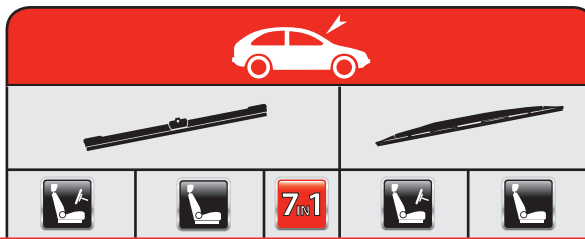

EASYVISION

PERODUA								
NIPPA/Kancil	2000→	ER45	ER40		E45	E41		EP36
KENARI	2000→	ER48	ER43		E48	E43		E29
PEUGEOT								
104	10/72→06/88							
→08/81					E36	E36		
09/81→					E41	E41		
104 Coupe	09/73→06/88							
→08/81					E36	E36		
09/81→					E41	E41		
106 (1A, 1C)	08/91→04/96	ER50	ER45		E51	E45	ER40	E41
106 II (1)	05/96→	ER50	ER45		E51	E45		EP36 09/99→
107	06/05→							
		ER65			E65			EP29
205 (741A/C)	02/83→10/87				E45	E45		E45
205 Convertible (741B, 20D)	04/86→12/94				E45	E45		
205 II (20A/C)	01/87→09/98	ER45	ER45		E45	E45	ER45	E45
206 (2A/C)	09/98→							
		ER65	ER40		E65	E41		EP36
		ER55	ER55		E55	E55		
206 CC (2D)	09/00→							
		ER65	ER40		E65	E41		
		ER55	ER55		E55	E55		
206 Saloon	03/07→							
		ER65	ER40		E65	E41		
		ER55	ER55		E55	E55		
206 SW (2E/K)	07/02→							
		ER65	ER40		E65	E41		
		ER55	ER55		E55	E55		
207	02/06→							
		EF65	EF43	5				
207 CC	02/07→							
		EF65	EF43	5				
207 Saloon	12/07→							
		EF65	EF43	5				
207 SW	02/07→							
		EF65	EF43	5				EP29
208	2012→							
		EF65	EF40	1				
305 Saloon	11/77→09/82				E41	E41		
305 Combi/Estate	08/80→09/82				E41	E41		
305 Saloon Mk II	09/82→07/90				E41	E41		E45
305 Combi/Estate Mk II	09/82→07/90				E41	E41		E45
306 Hatchback (7A, 7C, N3, N5)	05/93→05/01	ER55	ER50		E55	E51	ER50	E51 →12/98 EP41 01/99→

PERODUA

PEUGEOT