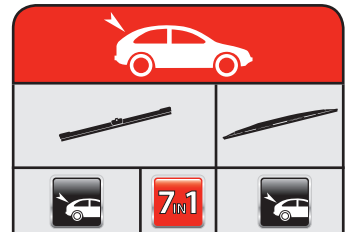

EASYVISION

...PEUGEOT

407 Coupe 	10/05 →	EF70	EF70	5			
504	07/68 → 07/86				E41	E41	
504 Break	04/71 → 07/86				E41	E41	
505 (551A) 	05/79 → 12/93				E45	E45	
505 Break (551D) 	04/82 → 12/93				E45	E45	
508 	11/10 →	EF65	EF65	1			
508 SW 	11/10 →	EF65	EF65	1			EP29
604 	08/77 → 07/87				E45	E45	
605 (6B)	06/89 → 09/99	ER55	ER55		E55	E55	
806 (221) → 04/98	06/94 → 08/02	ER70	ER50		E65	E51	ER40
05/98 →		ER65	ER50		E65	E51	
807 (E)	06/02 →						EP36
1007	04/05 →	ER60	ER45		E60	E45	EP29
3008 	06/09 →	EF80	EF70	1			
4007	02/07 →	ER60	ER53				
4008	09/11 →	ER60	ER53		E60	E53	
5008 	06/09 →	EF80	EF70	1			
BIPPER Tepee MPV 	02/08 →	EF65	EF48	7			
EXPERT MPV (224)	12/95 →	ER65	ER50		E65	E51	EP36 2 x
EXPERT Tepee (VF3V_)	01/07 →	ER70	ER50		E65	E51	EP36
ION x 1	11/10 →	ER70					
PARTNER Combispacer (5F)	05/96 →	ER55	ER55		E55	E55	EP36 2 x
PARTNER Tepee MPV 	04/08 →	EF65	EF40	1			EP36
RCZ 	03/10 →	EF65	EF65	1			
BIPPER (AA_) 	02/08 →	EF65	EF48	7			

PEUGEOT