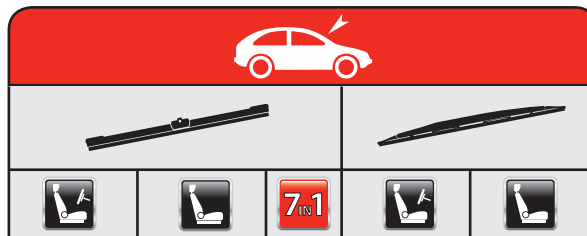

EASYVISION

HYUNDAI

...HYUNDAI								
ATOS, AMICA MPV (MX)	02/98 →	ER50	ER40		E51	E41	ER40	E41 →12/98
ATOS PRIME, AMICA Hatchback (MX)	08/99 →	ER50	ER40		E51	E41		E33
CENTENNIAL	10/99 →09/03	ER55	ER55		E55	E55		
COUPE II (RD)	06/96 →04/02	ER55	ER45		E55	E45	ER50	E51
COUPE III (GK)	03/02 →	ER55	ER45		E55	E45	ER50	E51
ELANTRA I (J-1)	10/90 →11/95	ER50	ER48		E51	E48		
ELANTRA II (J-2)	11/95 →09/00	ER50	ER45		E51	E45		
ELANTRA II Combi/Estate (J-2)	02/96 →	ER50	ER45		E51	E45		EP36
ELANTRA Hatchback (XD)	06/00 →	ER50	ER45		E51	E45	ER50	E51
ELANTRA Saloon (XD)	06/00 →	ER50	ER45		E51	E45		
EXCEL (X3)	10/94 →01/00	ER50	ER45		E51	E45	ER50	E51
EXCEL Saloon (X-3)	10/94 →01/00	ER50	ER45		E51	E45		
EXCEL (LC)	01/00 →	ER50	ER45		E51	E45	ER45	E45
GALLOPER I	08/91 →07/98	ER43	ER43		E43	E43		EP36
GALLOPER II (JK-01)	08/98 →							
→12/99		ER43	ER43		E43	E43		EP36
01/00 →		ER45	ER45		E45	E45		
GENESIS COUPE	01/08 →	ER60	ER48		E60	E48		
GETZ (TB)	08/02 →	ER55	ER35		E55	E36		EP36
GRANDEUR	01/93 →12/02	ER55	ER45		E55	E45		
	01/03 →	ER55	ER50		E55	E51		
GRANDEUR (TG)/AZERA	04/05 →	ER60	ER50		E60	E51		
i10	01/08 →	ER55	ER40		E55	E41		
i20	09/08 →	ER60	ER40					
i30	10/07 →							
→03/10		EF60	EF45	1				
04/10 →		ER60	ER45		E60	E45		
i30 (GD)	11/11 →	ER60	ER35					
i30 CW Combi/Estate	02/08 →							
→03/10		EF60	EF45	1				
04/10 →		ER60	ER45		E60	E45		
ix20 (JC)	11/10 →							
		EF65	EF35	1				EP29
ix35 (LM)	01/10 →	ER60	ER40		E60	E41		
i40	03/12 →	ER65	ER40					
i40 CW (VF)	07/11 →	ER65	ER40					
ix55	09/08 →							
		EF60	EF50	1				
LANTRA (J-1)	10/90 →11/95	ER50	ER48		E51	E48		
LANTRA II (J-2)	11/95 →09/00	ER50	ER45		E51	E45		
LANTRA II Combi/Estate (J2)	02/96 →	ER50	ER45		E51	E45		EP36
MATRIX (FC)	06/01 →	ER55	ER40		E55	E41		EP36
PONY	06/74 →06/86				E41	E41		
PONY Wagon	02/78 →06/86				E41	E41