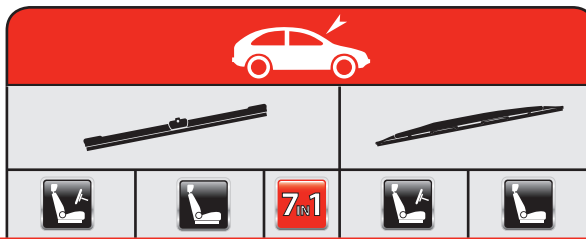

...MERCEDES-BENZ

SLK (R171)	03/04→							
		EF55	EF55	2				
SLK (R172)	01/11→							
		EF55	EF55	2				
SLR (R199)	04/04→							
		EF65	EF65	5				
SLR ROADSTER	04/07→							
		EF65	EF65	5				
VANEO (414)	02/02→							
		ER65	ER60		E65	E60	ER40	E41
		ER60	ER65		E60	E65		
	10/04→				2			
	10/04→				2			
		EF65	EF58					
		EF58	EF65					
VIANO (W639)	09/03→							
	11/04→				2			
	11/04→				2			
		EF70	EF65					
		EF65	EF70					

MERCEDES-BENZ

SPRINTER 2-t Bus (901, 902)	01/95→05/06				E60	E55		
SPRINTER 2-t Box (901, 902)	01/95→05/06				E60	E55		
SPRINTER 2-4t Flatbed / Chassis (901, 902)	01/95→05/06				E60	E55		
SPRINTER 3-t Bus (903)	01/95→05/06				E60	E55		
SPRINTER 3-t Box (903)	01/95→05/06				E60	E55		
SPRINTER 3-5t Flatbed / Chassis (903, 906)	01/95→05/06				E60	E55		
SPRINTER 4-t Box (904)	02/96→05/06				E60	E55		
SPRINTER 4-t Bus (904)	02/96→05/06				E60	E55		
SPRINTER 4-t Platform/Chassis (904)	02/96→05/06				E60	E55		
SPRINTER 3-t Box (906)	06/06→							
		EF65	EF60	2				
SPRINTER 3-t Bus (906)	06/06→							
		EF65	EF60	2				
SPRINTER 3-t Flatbed / Chassis (906)	06/06→							
		EF65	EF60	2				
SPRINTER 3,5-t Box (906)	06/06→							
		EF65	EF60	2				
SPRINTER 3,5-t Bus (906)	06/06→							
		EF65	EF60	2				
SPRINTER 3,5-t Flatbed / Chassis (906)	06/06→							
		EF65	EF60	2				
SPRINTER 4,6-t Box (906)	06/06→							
		EF65	EF60	2				
SPRINTER 4,6-t Platform/Chassis (906)	06/06→							
		EF65	EF60	2				
SPRINTER 5-t Box (906)	06/06→							
		EF65	EF60	2