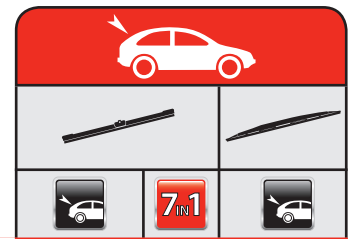

EASYVISION

INFINITI

EX (37)	10/08 →	ER60	ER40		E60	E41
G (37)	10/08 →	ER65	ER43		E65	E43
FX	01/03 →	ER55	ER50		E55	E51
G20	01/90 →12/97	ER50	ER48		E51	E48
I30	01/97 →	ER55	ER50		E55	E51
M30 Convertible	01/90 →12/93	ER50	ER48		E51	E48
M30 Coupe	01/89 →12/93	ER50	ER48		E51	E48
Q45	01/89 →					
→12/96		ER50	ER50		E51	E51
01/97 →		ER55	ER50		E55	E51
QX4	01/97 →	ER55	ER50		E55	E51

INNOCENTI

KORAL	01/90 →12/92				E41	E41
MINI	05/74 →02/82				E29	E29
	02/82 →				E33	E33
Small	01/90 →12/94				E33	E33

ISUZU

ASCENDER	03/03 →	ER55	ER55		E55	E55	ER40	E41
GEMINI (JT)	02/88 →12/90				E41	E41		
GEMINI Saloon (JT)	02/88 →12/90				E41	E41		
GEMINI	01/90 →12/93				E41	E41		
GEMINI Saloon	01/90 →12/93				E41	E41		
IMPULSE Coupe	01/90 →12/93				E55	E55		E51
PIAZZA	06/81 →12/90				E45	E45		
TROOPER (UBS)	01/83 →12/91				E41	E41		
TROOPER (UB)	08/91 →07/98	ER50	ER50		E51	E51		E38
TROOPER	04/00 →	ER50	ER50		E51	E51		E38
TROOPER Open Off-Road Vehicle (UBS)	01/83 →12/91				E41	E41		
TROOPER Open Off-Road Vehicle (UB)	08/91 →07/98	ER50	ER50		E51	E51		
TROOPER Open Off-Road Vehicle	04/00 →	ER50	ER50		E51	E51		

ISUZU

CAMPO (KB)	04/77 →12/91							
→01/88					E41	E41		
01/88 →					E45	E45		
D-MAX (8DH) Pickup	05/02 →				E55	E48		
FARGO	01/83 →				E45	E45		
EGR Truck	2006 →				E55	E55		
KB Pickup	01/77 →				E41	E41		
Micro bus	01/83 →				E45	E45		
MIDI Box (98000N)	01/88 →				E45	E45		
MIDI Bus (94000, 98000)	01/89 →				E45	E45		
MIDI Van (94000, 98000)	01/88 →				E45	E45		
NPR	01/98 →				E51	E51		
NQR Truck	01/98 →				E51	E51		

INFINITI

INNOCENTI

ISUZU