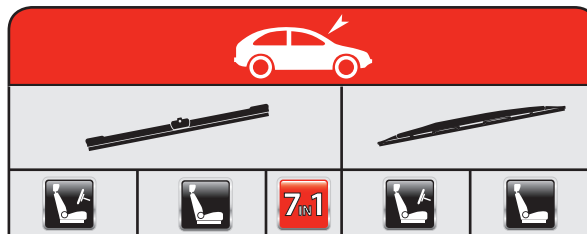

EASYVISION

...FORD									
ESCORT III Combi/Estate (AWA)	09/80→12/85				E45	E45			EP36
ESCORT IV (GAF, AWF, ABFT)	10/85→10/90				E45	E45	ER45		E45 →07/88
ESCORT IV Convertible (ALF)	01/86→07/90				E45	E45			
ESCORT IV Combi/Estate (AWF, AVF)	10/85→10/90				E45	E45			EP36
ESCORT V (GAL)	07/90→12/92				E51	E51			E51
ESCORT V Convertible (ALL)	07/90→12/92				E51	E51			
ESCORT V Combi/Estate (GAL, AVL)	07/90→12/92				E51	E51			EP36
ESCORT VI (GAL)	09/92→01/95	ER50	ER50		E51	E51	ER50		E51
ESCORT VI Convertible (ALL)	12/92→01/95	ER50	ER50		E51	E51			
ESCORT VI Combi/Estate (GAL)	09/92→01/95	ER50	ER50		E51	E51			EP36
ESCORT VI Saloon (GAL)	08/93→01/95	ER50	ER50		E51	E51			
ESCORT VII (GAL, AAL, ABL)	01/95→10/98	ER50	ER50		E51	E51	ER50		E51
ESCORT VII Convertible (ALL)	02/95→08/00	ER50	ER50		E51	E51			
ESCORT VII Combi/Estate (GAL, ANL)	01/95→02/99	ER50	ER50		E51	E51			EP36
ESCORT VII Saloon (GAL, AFL)	01/95→02/99	ER50	ER50		E51	E51			
ESCORT CLASSIC (AAL, ABL)	10/98→07/00	ER50	ER50		E51	E51	ER50		E51
ESCORT CLASSIC Combi/Estate/ Turnier (ANL)	02/99→07/00	ER50	ER50		E51	E51			EP36
FIESTA II	09/83→11/89				E41	E41	ER40		E41
FIESTA III (GFJ)	01/89→12/95				E48	E48	ER40		E41
FIESTA IV (JA_, JB_)	08/95→01/02				E48	E48			
FIESTA V (JH_)	11/01→	ER55	ER40		E55	E41			E29
FIESTA VI	10/08→								
		EF65	EF38	1					EP29
FOCUS (DAW, DBW)	10/98→11/04	ER55	ER48		E55	E48			E38
FOCUS Saloon (DFW)	02/99→11/04	ER55	ER48		E55	E48			
FOCUS Combi/Estate (DNW)	02/99→11/04	ER55	ER48		E55	E48			E29
FOCUS II (DA)	11/04→								
		EF65	EF43	5					EP36 →01/08
FOCUS II Saloon (DA)	04/05→								
		EF65	EF43	5					
FOCUS II Combi/Estate/Turnier (DAW)	11/04→								
		EF65	EF43	5					E29 →10/08
FOCUS III	04/11→								
		EF75	EF75	1					EP29
FOCUS III Saloon	04/11→								
		EF75	EF75	1					
FOCUS III Estate	05/11→								
		EF75	EF75	1					EP29
FOCUS CC Convertible	10/06→								
		EF65	EF43	5					
FOCUS C-MAX	10/03→03/07								
		EF65	EF48	5					E29

FORD