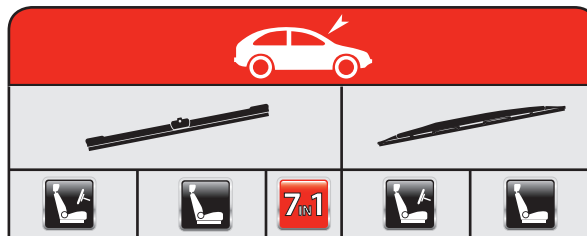

EASYVISION

DAEWOO

ARANOS	01/95 → 12/97				E45	E45		
ESPERO (KLEJ)	10/91 → 09/99	ER48	ER48		E48	E48		
EVANDA (KLAL)	08/02 →	ER55	ER50		E55	E51		
KALOS (KLAS)	09/02 →	ER55	ER40		E55	E41		E38
KORANDO (KJ)	01/99 →	ER45	ER40		E45	E41		
KORANDO Cabrio (KJ)	02/99 →	ER45	ER40		E45	E41		
LACETTI (KLAN)	02/04 →	ER55	ER43		E55	E43	ER45	E45
LANOS (KLAT)	05/97 →	ER48	ER48		E48	E48	ER48	E48
LANOS Saloon (KLAT)	05/97 →	ER48	ER48		E48	E48		
LEGANZA (KLAV)	06/97 → 07/03	ER53	ER48		E53	E48		
MAGNUS/EVANDA	08/02 →	ER55	ER50		E55	E51		
MATIZ (KLYA)	09/98 →	ER53	ER40		E53	E41		EP36
MUSSO (FJ)	01/99 →	ER50	ER45		E51	E45		EP36
NEXIA (KLETN)	02/95 → 08/97	ER45	ER45		E45	E45	ER45	E45
NEXIA Saloon (KLETN)	02/95 → 08/97	ER45	ER45		E45	E45		
NUBIRA (KLAJ)	05/97 →	ER50	ER50		E51	E51	ER45	E45
NUBIRA Saloon (KLAJ)	05/97 → 06/03	ER50	ER50		E51	E51		
NUBIRA Saloon (KLAN)	07/03 →	ER55	ER48		E55	E48		
NUBIRA Wagon (KLAJ)	05/97 → 06/03	ER50	ER50		E51	E51		E38
NUBIRA Wagon (KLAN)	07/03 →	ER55	ER48		E55	E48		
REXTON	04/02 →	ER50	ER50		E51	E51		EP36
REZZO MPV	09/00 →	ER60	ER48		E60	E48		E38
TACUMA (KLAU)	09/00 →	ER60	ER48		E60	E48		E38
TICO (KLY3)	02/95 → 12/00	ER45	ER40		E45	E41		EP36

DAEWOO

LUBLIN II Box	04/97 →				E55	E55		
LUBLIN II Flatbed/Chassis	04/97 →				E55	E55		

DAIHATSU

APPLAUSE (A101, A111)	06/89 → 07/97				E45+AK1	E45+AK1		E45+AK1
APPLAUSE II	07/97 →				E45+AK1	E45+AK1		E45+AK1
CHARADE (G10)	10/77 → 12/82				E45+AK1	E45+AK1		E33+AK1
CHARADE II (G11, G30)	01/83 → 12/86				E45+AK1	E45+AK1		E33+AK1
CHARADE III (G100, G101, G102)	01/87 → 01/93				E45+AK1	E45+AK1		E33+AK1
CHARADE IV (G200, G202)	01/93 → 11/99							
		ER48	ER45		E48	E45		E33 → 02/98
CHARADE IV Saloon (G203)	03/93 →							
		ER48	ER45		E48	E45		
CHARADE (L2_)	03/03 → 06/06				E53	E29		
CHARADE	05/11 →	ER60	ER35		E60	E33		
CHARMANT (A)	10/81 → 07/87				E45+AK1	E45+AK1		
COPEN	09/03 →	ER45	ER40		E45	E41		
CUORE (L55, L60)	08/80 → 09/85				E41	E41		
CUORE II (L80, L81)	09/85 → 12/90				E41	E41		
CUORE III (L201)	08/90 → 12/94							
→ 02/93					E45	E45		
03/93 →					E45	E41		E29

DAEWOO

DAIHATSU