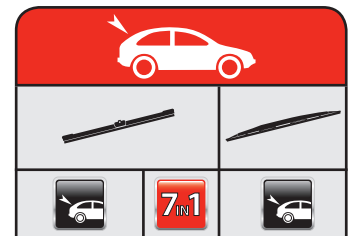

EASYVISION