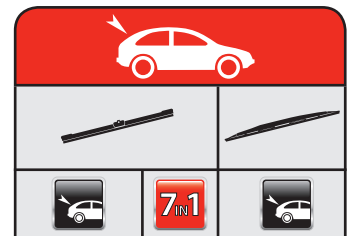

EASYVISION

DAEWOO

ARANOS	01/95 → 12/97				E45	E45		
ESPERO (KLEJ)	10/91 → 09/99	ER48	ER48		E48	E48		
EVANDA (KLAL)	08/02 →	ER55	ER50		E55	E51		
KALOS (KLAS)	09/02 →	ER55	ER40		E55	E41		E38
KORANDO (KJ)	01/99 →	ER45	ER40		E45	E41		
KORANDO Cabrio (KJ)	02/99 →	ER45	ER40		E45	E41		
LACETTI (KLAN)	02/04 →	ER55	ER43		E55	E43	ER45	E45
LANOS (KLAT)	05/97 →	ER48	ER48		E48	E48	ER48	E48
LANOS Saloon (KLAT)	05/97 →	ER48	ER48		E48	E48		
LEGANZA (KLAV)	06/97 → 07/03	ER53	ER48		E53	E48		
MAGNUS/EVANDA	08/02 →	ER55	ER50		E55	E51		
MATIZ (KLYA)	09/98 →	ER53	ER40		E53	E41		EP36
MUSSO (FJ)	01/99 →	ER50	ER45		E51	E45		EP36
NEXIA (KLETN)	02/95 → 08/97	ER45	ER45		E45	E45	ER45	E45
NEXIA Saloon (KLETN)	02/95 → 08/97	ER45	ER45		E45	E45		
NUBIRA (KLAJ)	05/97 →	ER50	ER50		E51	E51	ER45	E45
NUBIRA Saloon (KLAJ)	05/97 → 06/03	ER50	ER50		E51	E51		
NUBIRA Saloon (KLAN)	07/03 →	ER55	ER48		E55	E48		
NUBIRA Wagon (KLAJ)	05/97 → 06/03	ER50	ER50		E51	E51		E38
NUBIRA Wagon (KLAN)	07/03 →	ER55	ER48		E55	E48		
REXTON	04/02 →	ER50	ER50		E51	E51		EP36
REZZO MPV	09/00 →	ER60	ER48		E60	E48		E38
TACUMA (KLAU)	09/00 →	ER60	ER48		E60	E48		E38
TICO (KLY3)	02/95 → 12/00	ER45	ER40		E45	E41		EP36

DAEWOO

LUBLIN II Box	04/97 →				E55	E55		
LUBLIN II Flatbed/Chassis	04/97 →				E55	E55		

DAIHATSU

APPLAUSE (A101, A111)	06/89 → 07/97				E45+AK1	E45+AK1		E45+AK1
APPLAUSE II	07/97 →				E45+AK1	E45+AK1		E45+AK1
CHARADE (G10)	10/77 → 12/82				E45+AK1	E45+AK1		E33+AK1
CHARADE II (G11, G30)	01/83 → 12/86				E45+AK1	E45+AK1		E33+AK1
CHARADE III (G100, G101, G102)	01/87 → 01/93				E45+AK1	E45+AK1		E33+AK1
CHARADE IV (G200, G202)	01/93 → 11/99							
		ER48	ER45		E48	E45		E33 → 02/98
CHARADE IV Saloon (G203)	03/93 →							
		ER48	ER45		E48	E45		
CHARADE (L2_)	03/03 → 06/06				E53	E29		
CHARADE	05/11 →	ER60	ER35		E60	E33		
CHARMANT (A)	10/81 → 07/87				E45+AK1	E45+AK1		
COPEN	09/03 →	ER45	ER40		E45	E41		
CUORE (L55, L60)	08/80 → 09/85				E41	E41		
CUORE II (L80, L81)	09/85 → 12/90				E41	E41		
CUORE III (L201)	08/90 → 12/94							
→ 02/93					E45	E45		
03/93 →					E45	E41		E29

DAEWOO

DAIHATSU