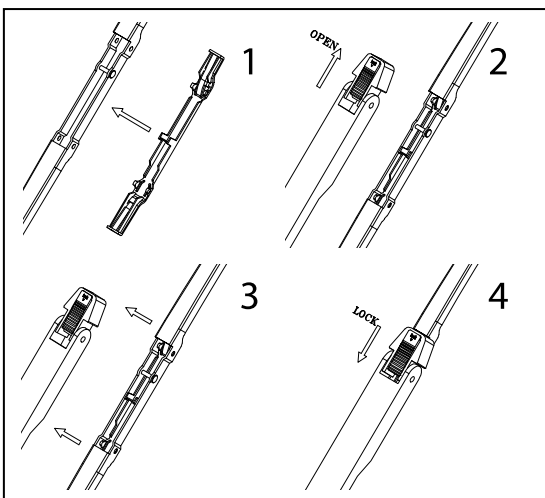

D

G

K

STANDARD BLADES	
METAL BLADES	
OLD	NEW
MC60	A61
MC61	A61
T65H01	T65H01
T70H01	T70H01
X26	A29
X29	A29
X33	A33
X36	A36
X38	A38
X41	A41
X41S	A41
X43	A43
X45	A45
X45S	A45
X45W	AW45
X48	A48
X48C	A48
X48F	A48
X51	A51
X51S	A51
X53	A53
X53C	A53
X53W	N/A
X55	A55
X55W	AW55
X58	A58
X60	A60
X60W	AW60
X65	A65
X65W	AW65
X70	A70
XS48	A45
SPOILER BLADES	
OLD	NEW
SX45	AS45
SX48	AS48
SX51	AS51
SX53	AS53
SX55	AS55
SX60	AS60
SX65	AS65
SX70	AS70
METAL BLADE KITS (x2)	
OLD	NEW
K48B	N/A
K53	A5050
K53B	N/A
K55C	N/A
K58D	N/A
K58E	N/A
K58G	A5841
K58H	A5841
K60	AW6060
K60A	N/A
K60B	N/A
K60D	A6051