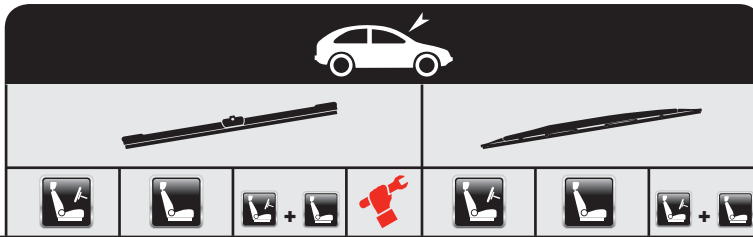

SAAB

...SAAB										
9-3X	02/09 →									
_____		AFL58	AFL58		B					
9-5 Saloon (YS3E)	09/97 →									
→07/05						A60	A55			
_____ + Spoiler						AS60				
08/05 →07/07						A58	A58			
_____ 08/07 →		AFL58	AFL58		G					
9-5 Combi/Estate (YS3E)	10/98 →									
→07/05						A60	A55		AP37	
_____ + Spoiler						AS60				
08/05 →07/07						A58	A58			
_____ 08/07 →		AFL58	AFL58		G					
9-5 (YS3G)	05/10 →									
Hybrid Blade						AHL60	AHL50			
9-7X 4x4	12/05 →					A58	A58		AP37	
90 Saloon	08/84 →08/87					A38	A38			
95 Station Wagon	10/65 →12/78					A33	A33			
						A36	A36			
96 Hatchback	10/65 →08/80					A33	A33			
						A36	A36			
99 Saloon	11/67 →01/87					A38	A38			
99 Combi Coupe	08/68 →01/87					A38	A38			
600	01/81 →12/86					A45	A45		A45	
_____ + Spoiler						AS45		AS4545		
900 I Hatchback	09/78 →06/94					A41	A41			
900 Saloon	01/79 →12/93					A41	A41			
900 I Convertible	10/86 →06/94					A41	A41			
900 II Hatchback	07/93 →02/98					A53	A53		A51	
_____ + Spoiler						AS53				
900 II Convertible	12/93 →02/98					A53	A53			
_____ + Spoiler						AS53				
900 II Coupe	12/93 →02/98					A53	A53			
_____ + Spoiler						AS53				
9000 Saloon	04/85 →12/98									
→12/91						A51	A51			
_____ + Spoiler						AS51				
01/92 →						A53	A53			
_____ + Spoiler						AS53				
9000 Hatchback	09/84 →12/98									
→12/91						A51	A51		A51	
_____ + Spoiler						AS51				
01/92 →						A53	A53		A51	
_____ + Spoiler						AS53