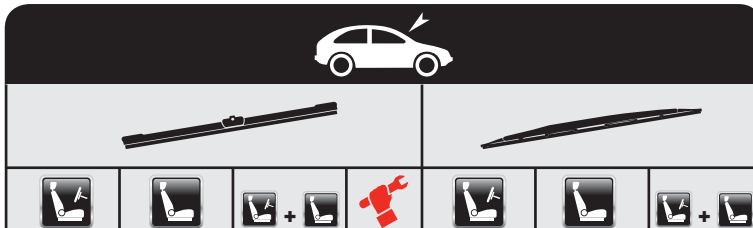

...MASERATI

SPYDER Coupe + Spoiler	03/02 →					A55	A55	
SPYDER GT Convertible + Spoiler	10/01 →					A55	A55	

MAZDA

2 (DY) + Spoiler	04/03 →					A60	A41	
2 (DE) + Spoiler	10/07 →					A60	A36	
3 (BK14)	10/03 →	AFL53	AFL48A		E			
3 Saloon (BK12)	10/03 →	AFL53	AFL48A		E			
3 (BL) Hybrid Blade	06/09 →					AHL60	AHL48	
3 Saloon (BL) Hybrid Blade	06/09 →					AHL60	AHL48	
5 (CR19) MPV + Spoiler	03/05 →					A65	A41	AS6541
5 (CW) + Spoiler	09/10 →					A65	A41	AS6541
6 (GG) + Spoiler	06/02 →					A55	A45	AS5545
6 Hatchback (GG) + Spoiler	08/02 →					A55	A45	AS5545
6 (GH) Hatchback Hybrid Blade	08/07 →					AHL60	AHL40	
6 (GH) Saloon Hybrid Blade	08/07 →					AHL60	AHL40	
6 Station Wagon (GY) + Spoiler	11/02 →					A55	A45	AS5545
6 Station Wagon (GH) Hybrid Blade	02/08 →					AHL60	AHL40	
121	01/76 → 12/81					A43	A43	
121 I (DA) + Spoiler	10/87 → 10/90					A45	A45	AS4545
121 II (DB) + Spoiler	11/90 → 03/96					A51	A41	
121 III (JASM, JBMS) + Spoiler	03/96 →					A48	A48	AS4848
323 I (FA)	01/77 → 05/80					A38 + AK1	A38 + AK1	
323 I Combi/Estate (FA)	05/78 → 05/86					A38 + AK1	A38 + AK1	
323 II (BD)	11/80 → 10/89					A45 + AK1	A45 + AK1	
323 II Hatchback (BD)	06/80 → 10/89					A45 + AK1	A45 + AK1	
323 III Hatchback (BF) + Spoiler	08/85 → 11/91					A45	A45	AS4545