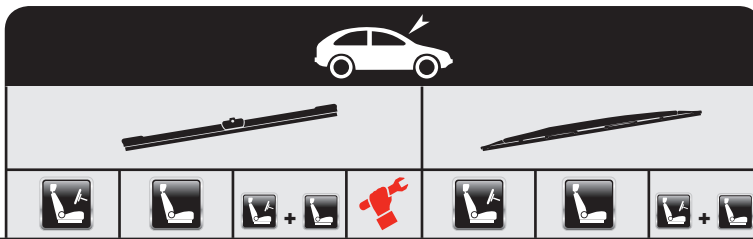

RENAULT

RENAULT

...RENAULT 										
ESPACE I (J11_)  + Spoiler	07/84→12/92					A55	A55		A41	
ESPACE Mk II (J/S63_) 	01/91→12/96					AW60	AW60	AW6060	A41	
ESPACE Mk III (JEO_) 	11/96→10/02					AW65	AW45		AP40	
ESPACE IV (JKO/1_) 	11/02→	AFL75	AFR70	AFU7570E	E				AP35	
FLUENCE 	02/10→	AFL60	AFL40	AFL6040G	G					
FUEGO	02/80→10/85					A48	A48		A48	
GRAND ESPACE Mk IV (F/JPO) 	11/02→	AFL75	AFR70	AFU7570E	E				AP35	
GRAND SCENIC II (JMO/1_) 	04/04→	AFL65	AFL55	AFU6555G	G				AP23	
GRAND SCENIC III (JZO/1_) 	02/09→	AFL75	AFR65	AFU7565G	G				AP29	
KANGOO MPV (KCO/1_)  + Spoiler	03/98→					A51	A51		A38	2 x Rear Doors
KANGOO (KW0/1_) 	02/08→	AFL58	AFL53	AFL5853G	G				AP40	1 x
KANGOO Be Bop MPV 	02/09→	AFL58	AFL53	AFL5853G	G				AP34	
KOLEOS 	09/08→	AFL60	AFL48	AFL6048B	B					
LAGUNA (B56_, 556_)  + Spoiler	11/93→03/01					A60	A48		A55	
LAGUNA Grandtour (K56_)  + Spoiler	09/95→03/01					AS60		AS6048	A36	
LAGUNA II (BGO/1_)  + Spoiler	03/01→					A60	A51		R50	
LAGUNA II Grandtour (KGO/1_)  + Spoiler	03/01→					AS60		AS6048	AP35	
LAGUNA III (BTO/1) 	10/07→	AFL65	AFL40	AFL6540G	G				A48	
LAGUNA III Coupe 	09/08→	AFL65	AFL40	AFL6540G	G				A48	
LAGUNA III Grandtour (KTO/1) 	10/07→	AFL65	AFL40	AFL6540G	G				AP34	
LATITUDE  + Spoiler	02/11→					A60	A41			
LOGAN (LS)	09/04→					AS60				
LOGAN Combi/Estate (KS)	04/07→					A51	A51		AP35	
MEGANE Cabriolet (EA0/1_)  + Spoiler	10/96→08/03					A55	A51			
						AS55		AS5551		