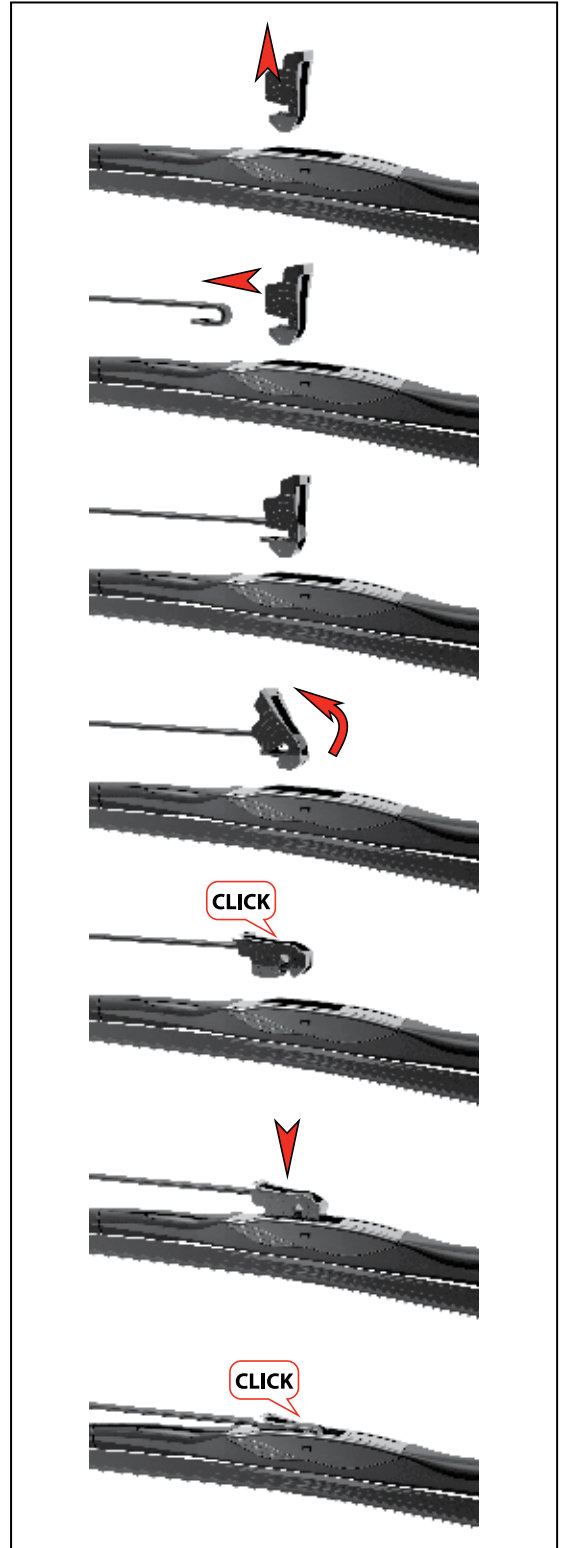

D

G

K

STANDARD BLADES	
METAL BLADES	
OLD	NEW
MC60	A61
MC61	A61
T65H01	T65H01
T70H01	T70H01
X26	A29
X29	A29
X33	A33
X36	A36
X38	A38
X41	A41
X41S	A41
X43	A43
X45	A45
X45S	A45
X45W	AW45
X48	A48
X48C	A48
X48F	A48
X51	A51
X51S	A51
X53	A53
X53C	A53
X53W	N/A
X55	A55
X55W	AW55
X58	A58
X60	A60
X60W	AW60
X65	A65
X65W	AW65
X70	A70
XS48	A45
SPOILER BLADES	
OLD	NEW
SX45	AS45
SX48	AS48
SX51	AS51
SX53	AS53
SX55	AS55
SX60	AS60
SX65	AS65
SX70	AS70
METAL BLADE KITS (x2)	
OLD	NEW
K48B	N/A
K53	A5050
K53B	N/A
K55C	N/A
K58D	N/A
K58E	N/A
K58G	A5841
K58H	A5841
K60	AW6060
K60A	N/A
K60B	N/A
K60D	A6051