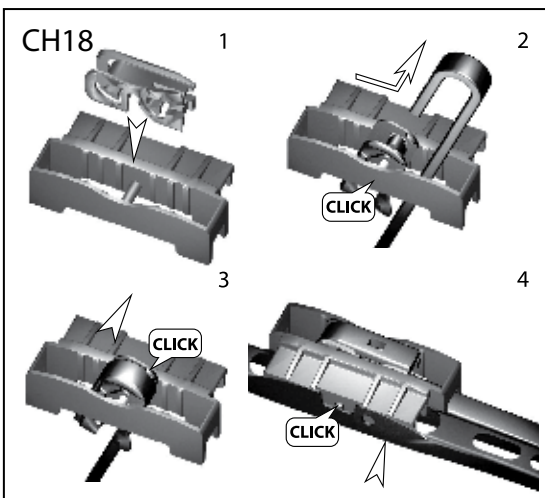

D

G

K

STANDARD BLADES	
METAL BLADES	
OLD	NEW
MC60	A61
MC61	A61
T65H01	T65H01
T70H01	T70H01
X26	A29
X29	A29
X33	A33
X36	A36
X38	A38
X41	A41
X41S	A41
X43	A43
X45	A45
X45S	A45
X45W	AW45
X48	A48
X48C	A48
X48F	A48
X51	A51
X51S	A51
X53	A53
X53C	A53
X53W	N/A
X55	A55
X55W	AW55
X58	A58
X60	A60
X60W	AW60
X65	A65
X65W	AW65
X70	A70
XS48	A45
SPOILER BLADES	
OLD	NEW
SX45	AS45
SX48	AS48
SX51	AS51
SX53	AS53
SX55	AS55
SX60	AS60
SX65	AS65
SX70	AS70
METAL BLADE KITS (x2)	
OLD	NEW
K48B	N/A
K53	A5050
K53B	N/A
K55C	N/A
K58D	N/A
K58E	N/A
K58G	A5841
K58H	A5841
K60	AW6060
K60A	N/A
K60B	N/A
K60D	A6051