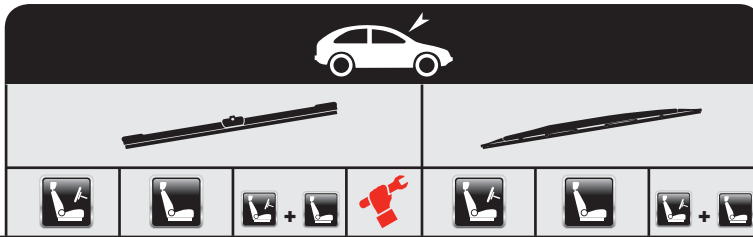

CITROËN

...CITROËN

XM (Y4) + Spoiler	05/94 → 10/00					A55	A55	
XM Break (Y3) + Spoiler	05/89 → 07/94					A55	A55	
XM Break (Y4) + Spoiler	05/94 → 10/00					A55	A55	
XSARA (N1) + Spoiler	04/97 → 03/05					A55	A51	
XSARA Break (N2) + Spoiler	10/97 → 08/05					A55	A51	
XSARA Coupe (N0) + Spoiler	02/98 → 03/05					A55	A51	
XSARA PICASSO (N68) → 08/05	12/99 →					A65	A65	
→ 09/05 →		AFL65	AFR65	AFU6565E	E			
ZX (N2) x 1	03/91 → 10/97					A55	-	
ZX Break (N2) x 1	10/93 → 02/98					A55	-	

A45	
A41	
A41	
A45	
AP40	
A45	
AP40	
A45	
AP40	
A45	
A36	

CITROËN

ACADIANE	08/78 → 10/88					A29	A29	
BERLINGO Box (M_) + Spoiler	07/96 →					A55	A55	
BERLINGO Box	04/08 →	AFL65	AFL40	AFL6540A	A			
C15 (VD-_) x 1	10/84 → 12/05					A48		
C2 ENTERPRISE + Spoiler	04/09 →					A60	A45	
C25 Box (280_, 290_) + Spoiler	07/81 → 03/94					A51	A51	
C25 Bus (280_, 290_) + Spoiler	07/81 → 02/94					A51	A51	
C25 Flatbed / Chassis (280_, 290_) + Spoiler	07/81 → 03/94					A51	A51	
C35 Box + Spoiler	11/73 → 01/94					A51	A51	
C35 Bus + Spoiler	11/73 → 01/94					A51	A51	
C-CROSSER ENTERPRISE Hybrid Blade	01/09 →					AHL60	AHL50	
DISPATCH Box (BS_BT_BY_BZ) + Spoiler	06/94 →					A65	A51	
DISPATCH Flatbed / Chassis (BU_BV_BW_BX) + Spoiler	10/99 →					A65	A51	

A41	1 x
A36	2 x
AP35	
AP28	
AP30B