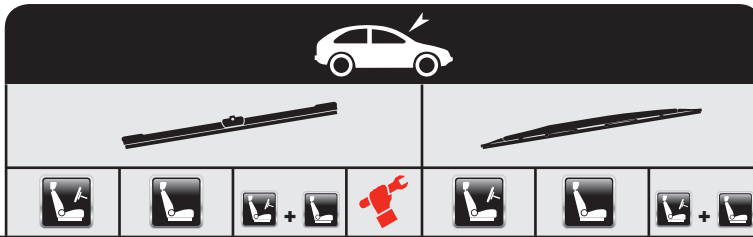

MITSUBISHI

...MITSUBISHI

CHALLENGER (K90)	11/98 →					A51	A51		A33
+ Spoiler						AS51			
COLT I (A15_A)	12/78 →01/84					A41 + AK1	A41 + AK1		A36
COLT II (C1_A)	02/84 →04/88					A45 + AK1	A45 + AK1		A45
COLT III (C5_A)	04/88 →05/92					A51 + AK1	A51 + AK1		
COLT IV (CA_A)	04/92 →08/95					A51	A43		A36
COLT V (CJ_A)	09/95 →07/05								
→09/00						A53	A48		A36
→09/00, + Spoiler						AS53		AS5348	
09/00 →						A53	A51		
09/00 →, + Spoiler						AS53			
COLT VI (Z_) + Spoiler	06/04 →					A65	A29		AP34
						AS65			
COLT VII (Z2_, CZ_) + Spoiler	09/08 →					A65	A29		AP34
COLT CZC Convertible + Spoiler	05/06 →					A65	A29		
						AS65			
CORDIA (A21_A)	10/82 →12/86					A45 + AK1	A45 + AK1		A45
ECLIPSE I (D2_A)	12/89 →12/95					A51 + AK1	A51 + AK1		A45
ECLIPSE II (D3_) + Spoiler	04/94 →04/99					A60	A55		A48
						AS60			
GALANT I (A12_) + Spoiler	01/77 →08/80					A41 + AK1	A41 + AK1		
GALANT I Combi/Estate (A12_V) + Spoiler	01/79 →08/80					A41 + AK1	A41 + AK1		
GALANT II (A16_) + Spoiler	09/80 →05/84					A45 + AK1	A45 + AK1		
GALANT II Combi/Estate (A16_V) + Spoiler	09/80 →05/84					A45 + AK1	A45 + AK1		A38
GALANT III (E1_A)	06/84 →12/87					A48 + AK1	A38 + AK1		
GALANT IV (E3_A)	11/88 →12/92					A48 + AK1	A45 + AK1		A51
GALANT IV Saloon (E3_A) + Spoiler	11/87 →10/92					A48 + AK1	A45 + AK1		
						AS48 + AK1			
GALANT V (E5_A, E7_A, E8_A) + Spoiler	11/92 →08/96					A55	A48		A51
						AS55		AS5548	
GALANT V Saloon (E5_A, E7_A, E8_A) + Spoiler	11/92 →08/96					A55	A48		
						AS55		AS5548	
GALANT VI (EA_) + Spoiler	09/96 →10/04					A55	A45		
						AS55		AS5545	
GALANT VI Combi/Estate (EA_) + Spoiler	09/96 →10/03					A55	A45		A41
						AS55		AS5545	
GALLOPER (JK-01)	02/99 →					A43	A43		
GRANDIS MPV	04/04 →								
→2008						T70H01	A55		AP30B
2009 →						A70	A55		
GTO	01/90 →12/96					A53 + AK1	A51 + AK1		A51
i	01/06 →					A65	-		AP30B
x 1									
iMiev	07/09 →								
x 1 Hybrid Blade						AHL65	-		AP30B