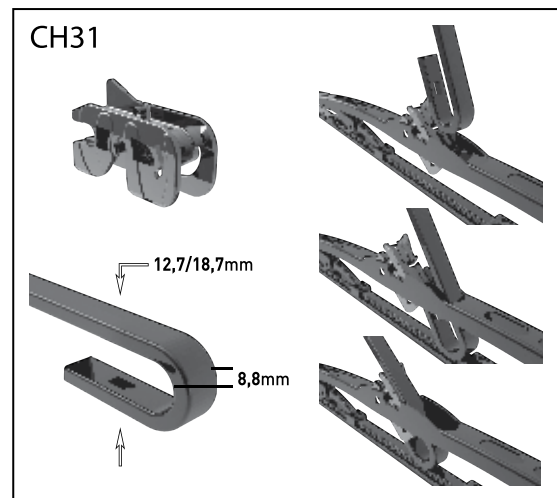

D

G

K

STANDARD BLADES	
METAL BLADES	
OLD	NEW
MC60	A61
MC61	A61
T65H01	T65H01
T70H01	T70H01
X26	A29
X29	A29
X33	A33
X36	A36
X38	A38
X41	A41
X41S	A41
X43	A43
X45	A45
X45S	A45
X45W	AW45
X48	A48
X48C	A48
X48F	A48
X51	A51
X51S	A51
X53	A53
X53C	A53
X53W	N/A
X55	A55
X55W	AW55
X58	A58
X60	A60
X60W	AW60
X65	A65
X65W	AW65
X70	A70
XS48	A45
SPOILER BLADES	
OLD	NEW
SX45	AS45
SX48	AS48
SX51	AS51
SX53	AS53
SX55	AS55
SX60	AS60
SX65	AS65
SX70	AS70
METAL BLADE KITS (x2)	
OLD	NEW
K48B	N/A
K53	A5050
K53B	N/A
K55C	N/A
K58D	N/A
K58E	N/A
K58G	A5841
K58H	A5841
K60	AW6060
K60A	N/A
K60B	N/A
K60D	A6051