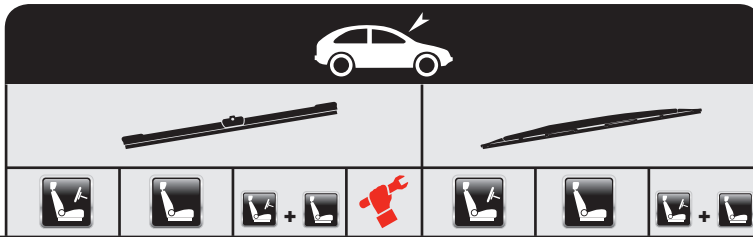

AUDI										
80 (89, 89Q, 8A, B3) + Spoiler	06/86 → 10/91					A53	A53			
80 (8C, B4) + Spoiler	09/91 → 12/94					A53	A53			
80 Avant (8C, B4) + Spoiler	09/91 → 01/96					A53	A53		A41	
90 (81, 85, B2) + Spoiler	10/84 → 03/87					A53	A53			
90 (89, 89Q, 8A, B3) + Spoiler	04/87 → 09/91					A53	A53			
100 (44, 44Q, C3) + Spoiler	10/82 → 11/90					A53	A53			
100 (4A, C4) + Spoiler	12/90 → 07/94					A55	A55			AS5555
100 Avant (44, 44Q, C3) + Spoiler	08/82 → 11/90					A53	A53		A53	
100 Avant (4A, C4) + Spoiler	12/90 → 07/94					A55	A55		A45	AS5555
200 (44, 44Q) + Spoiler	06/83 → 12/91					A53	A53			
200 Avant (44, 44Q) + Spoiler	09/83 → 12/91					A53	A53		A53	
A1 (8X1)	05/10 →	AFL60	AFL40	AFL6040F	F					
A1 Sportback (8XA)	09/11 →	AFL60	AFL40	AFL6040F	F					
A2 (8Z0) x 1 → 06/01 07/01 →	02/00 → 08/05						T70H01	-		
A3 (8L1) + Spoiler	09/96 → 05/03						A53	A48		A38
A3 (8P1)	05/03 →						AS53			ASC5348
A3 (8P1) → 10/04 11/04 →		AFL60	AFL48	AFL6048E	E				A33	
A3 Sportback (8PA) → 10/04 11/04 →	09/04 →	AFL60	AFL48	AFL6048E	E				A33	
A3 Sportback (8PA) 11/04 →		AFL60	AFL48	AFL6048B	B					
A3 Convertible	04/08 →	AFL60	AFL48	AFL6048B	B					
A3 (8V1)	08/12 →	AFL65	AFL45	AFL6545F	F					
A3 Sportback (8VA)	09/12 →	AFL65	AFL45	AFL6545F	F