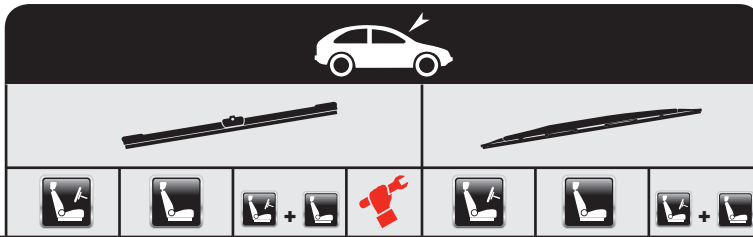

...LDV

SHERPA Bus (FR)	01/83 → 09/88					A51	A51	
+ Spoiler						AS51		

LEXUS

CT (ZWA1_) 200h Hybrid Blade	12/10 →					AHL65	AHL45	
ES (F1, F2) + Spoiler	12/89 → 12/97					A53	A53	
ES (MCV_, VZV_) + Spoiler	10/96 → 06/08					A60	A48	
GS (JZS147) + Spoiler	03/93 → 08/97					A53	A48	
GS (JZS160) + Spoiler	08/97 → 03/05					A60	A51	
GS (GRS_, UZS_) Hybrid Blade	04/05 → 11/11					AHL60	AHL48	
GS (GRL1_, GWL1_) Hybrid Blade	01/12 →					AHL65	AHL45	
IS I (GXE10) → 08/01 + Spoiler	04/99 →					A55	A45	
09/01 → + Spoiler						AS55		AS5545
IS SportCross Hatchback + Spoiler	10/01 →					A55	A48	
						AS55		AS5548
IS II (_XE2_) Hybrid Blade	10/05 →					AHL55	AHL50	
IS C Hybrid Blade	04/09 →					AHL55	AHL50	
LS (UCF10) + Spoiler	12/89 → 12/94					A51	A45	
						AS51		
LS (UCF20) + Spoiler	10/94 → 10/00					A55	A41	
						AS55		
LS (FE)	10/00 →					A60	A41	
LS (UVF4_, USF4_) Hybrid Blade	04/06 →					AHL60	AHL48	
LX (UZJ100)	05/98 → 03/08					A60	A53	
						AS60		
RX (XU1)	08/97 → 05/03					A60	A53	A41
RX (MCU) + Spoiler	04/03 →					A65	A55	AP35A
						AS65		
RX (GYL1_, GGL15, AGL10) Hybrid Blade	04/09 →					AHL65	AHL55	AP35A
SC Convertible + Spoiler	08/01 →					A60	A51	
						AS60		

LDV

LEXUS