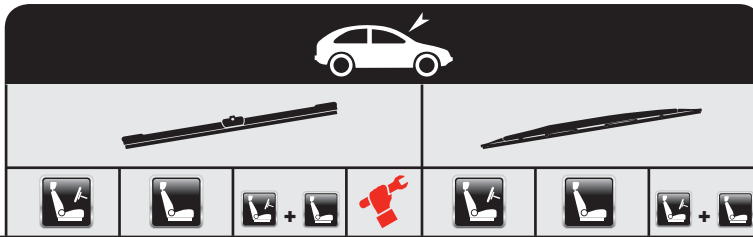

...FIAT										
PUNTO (176)	09/93 → 09/99					A58	A41	A5841	A335R	
PUNTO Convertible (176C)	04/94 → 06/00					A58	A41	A5841	R33	
PUNTO (188)	09/99 →					A55	A45		A351R	
+ Spoiler						AS55		AS5545	A352R	
PUNTO/GRANDE PUNTO (199)	10/05 →								R35	
		AFL65	AFL38	AFL6538B	B				AP30	
PUNTO EVO	10/09 →								AP30	
		AFL65	AFL38	AFL6538B	B					
PUNTO (199)	03/12 →								AP30	
		AFL65	AFL38	AFL6538B	B					
QUBO MPV	01/09 →									
		AFL65	AFL48	AFL6548G	G					
REGATA (138)	09/83 → 12/90					A41	A41			
REGATA Weekend	01/87 → 12/90					A41	A41		A41	
RITMO I (138A)	01/78 → 05/87									
→ 12/80						A38	A38		A38	
01/81 →						A41	A41			
RITMO Mk II (138A)	10/82 → 12/88					A41	A41		A38	
RITMO Bertone Convertible	01/80 → 07/89					A41	A41			
SCUDO Combinato (220P)	02/96 →									
→ 04/98						A70	A51			
+ Spoiler						AS70				
05/98 →						A65	A51			
+ Spoiler						AS65				
SCUDO (New)	01/07 →					A70	A51		AP35	
+ Spoiler						AS70				
SEDICI SUV	06/06 →					A65	A36			
+ Spoiler						AS65				
SEICENTO (187)	01/98 →					A48	A48		A332R	
+ Spoiler						AS48		AS4848	R33	
SIENA	04/96 →					A58	A45			
STILO (192)	10/01 →					A55	A48		A353R	
+ Spoiler						AS55				
06/06 →		AFL55	AFL48		B					
STILO Multi Wagon (192)	01/03 →					A55	A48		AP35	
+ Spoiler						AS55				
06/06 →		AFL55	AFL48		B					
STRADA I (138A)	01/78 → 05/87									
→ 12/80						A38	A38		A38	
01/81 →						A41	A41