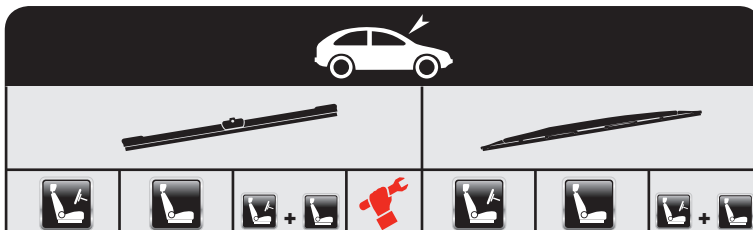

VOLKSWAGEN

...VOLKSWAGEN

CRAFTER 30-35 BUS (2E) 	04/06 →											
		AFL65	AFL60	AFL6560B	B							
CRAFTER 30-50 BOX (2E) 	04/06 →											
		AFL65	AFL60	AFL6560B	B							
CRAFTER 30-50 FLATBED/ CHASSIS (2E) 	04/06 →											
		AFL65	AFL60	AFL6560B	B							
LT28-50 I Box (281-363) →06/82	04/75 →06/96							A51	A51			
07/82 →								A48	A48			
LT28-50 I Bus (281-363) →06/82	04/75 →06/96							A51	A51			
07/82 →								A48	A48			
LT28-50 I Flatbed / Chassis (281-363) →06/82	04/75 →06/96							A51	A51			
07/82 →								A48	A48			
LT 40-55 I Box (291-512) →06/82	04/75 →06/96							A51	A51			
07/82 →								A48	A48			
LT 40-55 I Flatbed / Chassis (293-909) →06/82	04/75 →06/96							A51	A51			
07/82 →								A48	A48			
LT II Box (2DX0AE)	04/96 →							A60	A55			
LT II Bus (2DM)	04/96 →							A60	A55			
LT II Flatbed / Chassis (2DX0FE)	04/96 →							A60	A55			
POLO Box (86CF)	08/92 →07/94							A41	A41			
POLO Box (6NF) + Spoiler	10/94 →12/99							A48	A48		A48	
								AS48		AS4848		
TARO 	04/89 →03/97							A45	A45			
TRANSPORTER IV Box (70XA) →12/91	07/90 →04/03							A51	A51			
01/92 →								A53	A53			
TRANSPORTER IV Bus (70XB, 70XC, 7DB, 7DW) →12/91	09/90 →04/03							A51	A51		A41	
01/92 →								A53	A53			
TRANSPORTER IV Flatbed / Chassis (70XD) →12/91	07/90 →							A51	A51			
01/92 →								A53	A53			
TRANSPORTER V Box (7HA, 7HH) 	04/03 →							A60	A55			
 (optional)		AFL60	AFL60	AFL6060E	E					ASC6055		