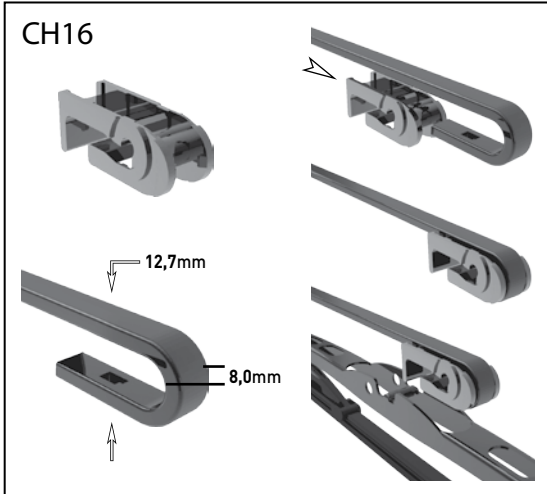

D

G

K

STANDARD BLADES	
METAL BLADES	
OLD	NEW
MC60	A61
MC61	A61
T65H01	T65H01
T70H01	T70H01
X26	A29
X29	A29
X33	A33
X36	A36
X38	A38
X41	A41
X41S	A41
X43	A43
X45	A45
X45S	A45
X45W	AW45
X48	A48
X48C	A48
X48F	A48
X51	A51
X51S	A51
X53	A53
X53C	A53
X53W	N/A
X55	A55
X55W	AW55
X58	A58
X60	A60
X60W	AW60
X65	A65
X65W	AW65
X70	A70
XS48	A45
SPOILER BLADES	
OLD	NEW
SX45	AS45
SX48	AS48
SX51	AS51
SX53	AS53
SX55	AS55
SX60	AS60
SX65	AS65
SX70	AS70
METAL BLADE KITS (x2)	
OLD	NEW
K48B	N/A
K53	A5050
K53B	N/A
K55C	N/A
K58D	N/A
K58E	N/A
K58G	A5841
K58H	A5841
K60	AW6060
K60A	N/A
K60B	N/A
K60D	A6051