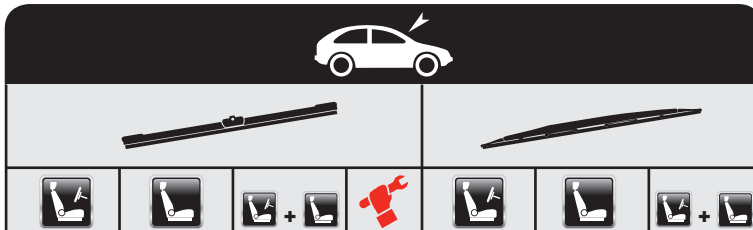

...SUBARU

LEGACY IV Combi/Estate →2007	09/03→							A55	A51	
2007→								A60	A45	
LEGACY V Hybrid Blade	09/09→							AHL60	AHL48	
LEGACY V Estate/Combi Hybrid Blade	09/09→							AHL60	AHL48	
LEGACY OUTBACK	01/96→12/99							A53	A48	
LEONE Mk II Combi/Estate	11/84→02/92							A45 + AK1	A45 + AK1	
LEONE Mk II	11/84→09/91							A45 + AK1	A45 + AK1	
OUTBACK (BE, BH)	10/00→08/03							A55	A51	
OUTBACK →2007	09/03→							A55	A51	
2007→								A60	A45	
Hybrid Blade	09/09→							AHL60	AHL48	
R1	01/05→							A55	A36	
R2	2003→							A55	A36	
REX II (600)	08/81→06/89							A41	A41	
REX III	06/89→03/92							A41	A41	
SVX (CX) Coupe, ALCYONE + Spoiler	09/92→12/97							A55	A51	
								AS55		
TREZIA Hybrid Blade Mono	03/11→							AHL65	-	
TRIBECA (B9)	01/05→							T65H01	A51	
XV + Spoiler	03/12→							A65	A41	
								AS65		AS6541

SUBARU

LIBERO Bus/Minivan (E10, E12) →09/94	01/83→02/00							A38	A38	
09/94→								A41	A41	
SUMO Bus/Minivan (E10, E12) →09/94	01/83→02/00							A38	A38	
09/94→								A41	A41	

SUZUKI

ALTO I (SS80)	06/82→12/85							A36	A36	
ALTO II (EC)	01/86→11/93							A43 + AK1	A43 + AK1	
ALTO III (EF) →12/97	09/94→06/02							A48	A41	
+ Spoiler								AS48		
01/98→								A48	A43	
+ Spoiler								AS48		
ALTO IV (FF)	06/02→							A45	A41	
ALTO V + Spoiler	01/09→							A55	A36	
								AS55		
BALENO Hatchback (EG)	03/95→05/02							A51	A45	
BALENO Saloon (EG)	03/95→05/02							A51	A45	

SUBARU

SUZUKI