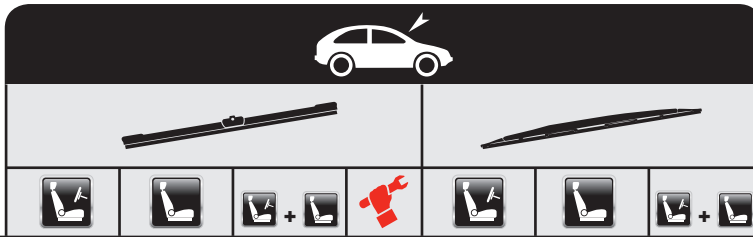

...FORD										
SCORPIO (GAE, GGE)	04/85→09/94					A51	A51		A51	
— + Spoiler						AS51				
SCORPIO Combi/Estate (GGE)	05/88→09/94					A51	A51		A38	
— + Spoiler						AS51				
SCORPIO Saloon (GGE)	01/86→12/94					A51	A51			
— + Spoiler						AS51				
SCORPIO II (GFR, GGR)	10/94→08/98					A51	A51			
— + Spoiler						AS51				
SCORPIO II Combi/Estate (GNR, GGR)	10/94→08/98					A51	A51		A38	
— + Spoiler						AS51				
SIERRA Hatchback (GBC)	08/82→12/86					A51	A51		A51	
— + Spoiler						AS51				
SIERRA Combi/Estate (BNC)	08/82→12/86					A51	A51		A33	
— + Spoiler						AS51				
SIERRA Hatchback (GBC, GBG)	01/87→02/93					A51	A51		A51	
— + Spoiler						AS51				
SIERRA Saloon (GBG, GB4)	01/87→02/93					A51	A51			
— + Spoiler						AS51				
SIERRA Combi/Estate (BNG)	01/87→02/93					A51	A51		A33	
— + Spoiler						AS51				
SPORT 'KA	05/03→					A48	A43		A41	
— + Spoiler						AS48				
STREET 'KA Convertible	05/03→					A48	A43			
— + Spoiler						AS48				
TOURNEO CONNECT MPV	09/02→					A55	A51		A33	Hatchback
— + Spoiler						AS55		AS5551	A38	Tailgate
FORD										
COURIER Box (F3L, F5L)	07/91→02/96					A48	A48			
— + Spoiler						AS48		AS4848		
COURIER Box (J5_, J3_)	02/96→					A48	A48			
— + Spoiler						AS48		AS4848		
COURIER Box (JV_)	05/98→					A48	A48			
— + Spoiler						AS48		AS4848		
ESCORT '86 Express (AVF)	02/86→07/90					A45	A45			
— + Spoiler						AS45		AS4545		
ESCORT '91 Express (AVL)	07/90→12/94					A51	A51			
— + Spoiler						AS51				
ESCORT '95 Box (AVL)	01/95→					A51	A51			
— + Spoiler						AS51				
FIESTA Box (FVD)	03/83→12/95					A41	A41		A41	
— + Spoiler						A55	A41		A29	
FIESTA Van	10/03→2008					AS55		AS5541		
— + Spoiler										
FIESTA Van	01/09→	AFL65	AFL38	AFL6538A	A				AP31	