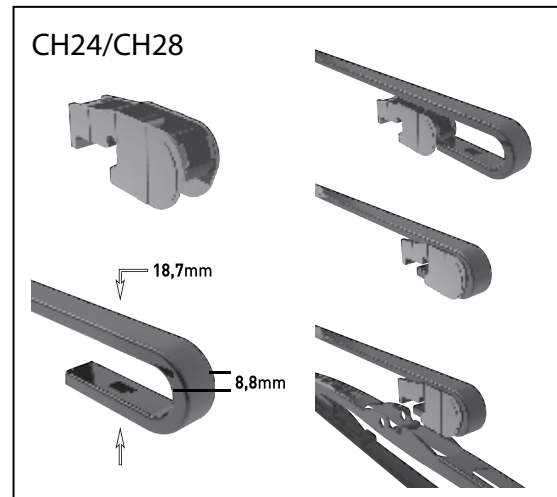

D

G

K

STANDARD BLADES	
METAL BLADES	
OLD	NEW
MC60	A61
MC61	A61
T65H01	T65H01
T70H01	T70H01
X26	A29
X29	A29
X33	A33
X36	A36
X38	A38
X41	A41
X41S	A41
X43	A43
X45	A45
X45S	A45
X45W	AW45
X48	A48
X48C	A48
X48F	A48
X51	A51
X51S	A51
X53	A53
X53C	A53
X53W	N/A
X55	A55
X55W	AW55
X58	A58
X60	A60
X60W	AW60
X65	A65
X65W	AW65
X70	A70
XS48	A45
SPOILER BLADES	
OLD	NEW
SX45	AS45
SX48	AS48
SX51	AS51
SX53	AS53
SX55	AS55
SX60	AS60
SX65	AS65
SX70	AS70
METAL BLADE KITS (x2)	
OLD	NEW
K48B	N/A
K53	A5050
K53B	N/A
K55C	N/A
K58D	N/A
K58E	N/A
K58G	A5841
K58H	A5841
K60	AW6060
K60A	N/A
K60B	N/A
K60D	A6051