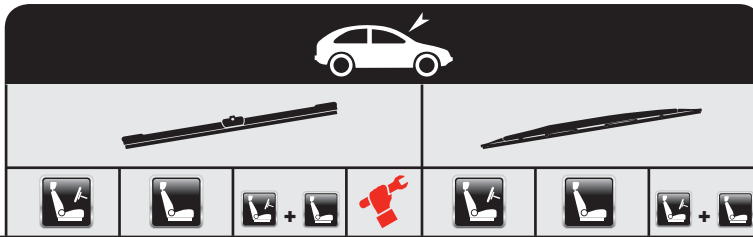

PROTON

RELIANT

RENAULT

...PROTON										
SATRIA I	03/96 →					A51	A43		A36	
+ Spoiler						AS51				
SATRIA II	2007 →					A55	A45			
+ Spoiler						AS55				
SAVVY	2005 →					A55	A43			
+ Spoiler						AS55				
WIRA Hatchback	08/00 →					A51	A43		A45	
+ Spoiler						AS51			A36	
WIRA Saloon	08/00 →					A51	A43			
+ Spoiler						AS51				
RELIANT										
FOX	01/82 →12/86					A41	A41			
KITTEN Station Wagon	01/75 →12/83					A38	A38			
KITTEN	01/75 →12/83					A38	A38			
RIALTO	01/82 →12/86					A36	A36			
ROBIN	01/74 →2002					A38	A38			
SCIMITAR Cabriolet	01/80 →12/85					A41 + AK1	A41 + AK1			
SCIMITAR GTC	01/66 →12/77					A36 + AK1	A36 + AK1			
SCIMITAR GTE	01/68 →12/86									
→12/77						A36 + AK1	A36 + AK1			
01/78 →						A41 + AK1	A41 + AK1			
SCIMITAR SS1 Roadster	01/85 →12/92									
→12/86						A36 + AK1	A36 + AK1			
1987 →						A45	A45			
+ Spoiler						AS45				
RENAULT										
4 (112_)	10/62 →12/93					A29	A29			
						A29	A29			
5	01/72 →12/85									
→12/77						A33	A33			
01/78 →						A36	A36			
6	10/69 →04/87					A36	A36			
9 (L42_)	09/81 →12/89					A41	A41			
11 (B/C37_)	03/83 →07/89					A41	A41		A45	
12	10/69 →08/80									
→12/74						A38	A38			
01/75 →						A41	A41			
12 Variable (117_)	08/70 →08/80									
→12/74						A38	A38			
01/75 →						A41	A41			
14 (121_)	05/76 →12/83									
						A41	A41			
15 (130_)	03/72 →10/80									
						A41	A41			
16 (115_)	09/65 →08/80					A36	A36