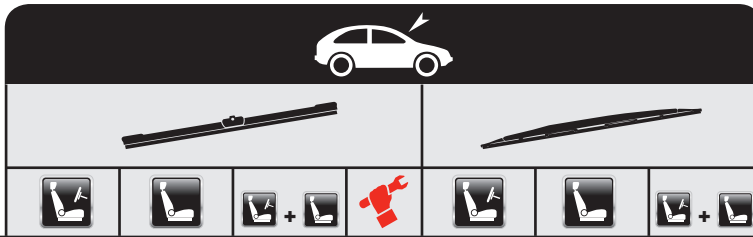

...FORD										
SCORPIO (GAE, GGE)	04/85→09/94					A51	A51		A51	
— + Spoiler						AS51				
SCORPIO Combi/Estate (GGE)	05/88→09/94					A51	A51		A38	
— + Spoiler						AS51				
SCORPIO Saloon (GGE)	01/86→12/94					A51	A51			
— + Spoiler						AS51				
SCORPIO II (GFR, GGR)	10/94→08/98					A51	A51			
— + Spoiler						AS51				
SCORPIO II Combi/Estate (GNR, GGR)	10/94→08/98					A51	A51		A38	
— + Spoiler						AS51				
SIERRA Hatchback (GBC)	08/82→12/86					A51	A51		A51	
— + Spoiler						AS51				
SIERRA Combi/Estate (BNC)	08/82→12/86					A51	A51		A33	
— + Spoiler						AS51				
SIERRA Hatchback (GBC, GBG)	01/87→02/93					A51	A51		A51	
— + Spoiler						AS51				
SIERRA Saloon (GBG, GB4)	01/87→02/93					A51	A51			
— + Spoiler						AS51				
SIERRA Combi/Estate (BNG)	01/87→02/93					A51	A51		A33	
— + Spoiler						AS51				
SPORT 'KA	05/03→					A48	A43		A41	
— + Spoiler						AS48				
STREET 'KA Convertible	05/03→					A48	A43			
— + Spoiler						AS48				
TOURNEO CONNECT MPV	09/02→					A55	A51		A33	Hatchback
— + Spoiler						AS55		AS5551	A38	Tailgate
FORD										
COURIER Box (F3L, F5L)	07/91→02/96					A48	A48			
— + Spoiler						AS48		AS4848		
COURIER Box (J5_, J3_)	02/96→					A48	A48			
— + Spoiler						AS48		AS4848		
COURIER Box (JV_)	05/98→					A48	A48			
— + Spoiler						AS48		AS4848		
ESCORT '86 Express (AVF)	02/86→07/90					A45	A45			
— + Spoiler						AS45		AS4545		
ESCORT '91 Express (AVL)	07/90→12/94					A51	A51			
— + Spoiler						AS51				
ESCORT '95 Box (AVL)	01/95→					A51	A51			
— + Spoiler						AS51				
FIESTA Box (FVD)	03/83→12/95					A41	A41		A41	
— + Spoiler						A55	A41		A29	
FIESTA Van	10/03→2008					AS55		AS5541		
— + Spoiler										
FIESTA Van	01/09→	AFL65	AFL38	AFL6538A	A				AP31	