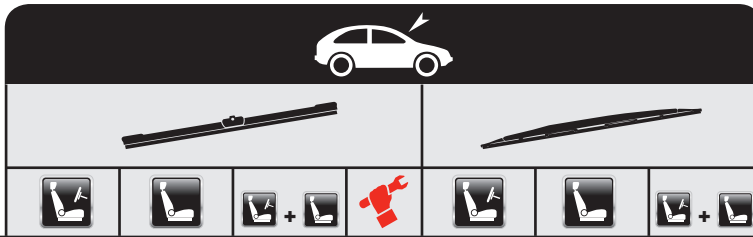

...ROVER

800 Hatchback	10/86 → 02/99											
→ 12/91									A48	A48		
+ Spoiler									AS48		AS4848	
01/92 →									A51	A51		
+ Spoiler									AS51			
800 Saloon	10/86 → 02/99											
→ 12/91									A48	A48		
+ Spoiler									AS48		AS4848	
01/92 →									A51	A51		
+ Spoiler									AS51			
800 Coupe	08/92 → 02/99								A51	A51		
+ Spoiler									AS51			
2200-3500 (P6)	09/63 → 05/76								A41	A41		
2000-3500 Hatchback (SD1)	06/76 → 10/86								A45	A45		
CITYROVER Hatchback	01/04 →								A51	A51		
+ Spoiler									AS51			
COUPE	03/96 → 11/99								A45	A45		
+ Spoiler									AS45		AS4545	
MAESTRO	03/83 → 01/95								A51	A51		
MINI MK I Convertible	09/92 → 05/01								A29	A29		
MINI MK I	62 → 12/99								A29	A29		
METRO	10/80 → 04/90								A41	A41		
MONTEGO Combi/Estate (XE)	10/84 → 12/93								A51	A51		
+ Spoiler									AS51			
MONTEGO (XE)	04/84 → 10/95								A51	A51		
+ Spoiler									AS51			
STREETWISE	08/03 →								A45	A45		
+ Spoiler									AS45		AS4545	

SAAB

9-3 Hatchback (YS3D)	02/98 → 09/02								A53	A53		
+ Spoiler									AS53			
9-3 Saloon (YS3F)	09/02 →											
→ 12/04									A53	A53		
+ Spoiler									AS53			
01/05 → 08/07									A58	A58		
+ Spoiler												
09/07 →		AFL58	AFL58			B						
9-3 Cabriolet (YS3D)	12/98 → 08/03								A53	A53		
+ Spoiler									AS53			
9-3 Convertible (YS3F)	08/03 →											
→ 12/04									A55	A55		
+ Spoiler									AS55			
01/05 → 08/07									A58	A58		
+ Spoiler												
09/07 →		AFL58	AFL58			B						
9-3 Combi/Estate	03/05 →								A58	A58		
+ Spoiler												
07 →		AFL58	AFL58			B						

ROVER

SAAB