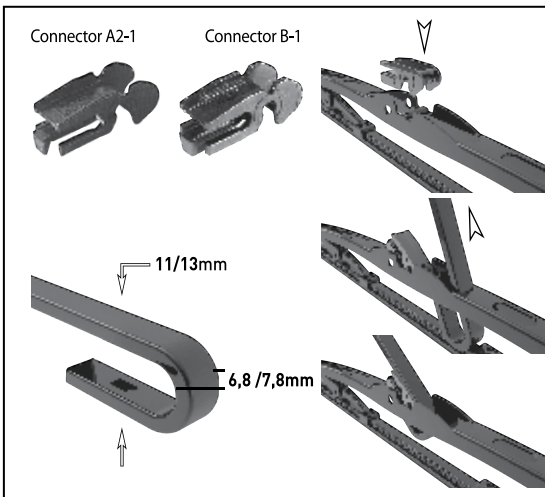

D

G

K

STANDARD BLADES	
METAL BLADES	
OLD	NEW
MC60	A61
MC61	A61
T65H01	T65H01
T70H01	T70H01
X26	A29
X29	A29
X33	A33
X36	A36
X38	A38
X41	A41
X41S	A41
X43	A43
X45	A45
X45S	A45
X45W	AW45
X48	A48
X48C	A48
X48F	A48
X51	A51
X51S	A51
X53	A53
X53C	A53
X53W	N/A
X55	A55
X55W	AW55
X58	A58
X60	A60
X60W	AW60
X65	A65
X65W	AW65
X70	A70
XS48	A45
SPOILER BLADES	
OLD	NEW
SX45	AS45
SX48	AS48
SX51	AS51
SX53	AS53
SX55	AS55
SX60	AS60
SX65	AS65
SX70	AS70
METAL BLADE KITS (x2)	
OLD	NEW
K48B	N/A
K53	A5050
K53B	N/A
K55C	N/A
K58D	N/A
K58E	N/A
K58G	A5841
K58H	A5841
K60	AW6060
K60A	N/A
K60B	N/A
K60D	A6051