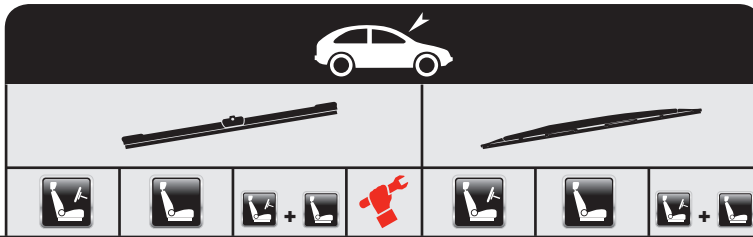

...AUDI		AFL65 AFL53 AFL6553F F				A55 A55 AS5555			A45	
A6 Allroad (4GH)	03/12 →	AFL65	AFL53	AFL6553F	F					
A6 Avant (4A, C4)	06/94 → 12/97					A55	A55		A45	
+ Spoiler						AS55		AS5555		
A6 Avant (4B, C5)	12/97 → 01/05					A55	A55		A38	
→ 05/01						AS55		AS5555		
+ Spoiler										
06/01 →		AFL55A	AFL55A	AFL5555K	K					
A6 Avant (4F5)	03/05 →			AFL5555J	J				A33	
A6 Avant (4G5, C7)	05/11 →	AFL65	AFL53	AFL6553F	F					
A7 Sportback	10/10 →	AFL60	AFL50	AFL6050F	F					
A8 (4D2, 4D8)	03/94 → 09/02					A55	A55			
+ Spoiler						AS55		AS5555		
A8 (4E)	10/02 →	AFL55A	AFL55A	AFL5555K	K					
A8 (4H_)	1/09 →	AFL68	AFL53		F					
ALLROAD (4BH)	05/00 → 08/05					A55	A55		A38	
→ 06/01						AS55		AS5555		
+ Spoiler										
06/01 →		AFL55A	AFL55A	AFL5555K	K					
CABRIOLET (8G7, B4)	05/91 → 08/00					A53	A53			
→ 05/95						AS53				
+ Spoiler						A55	A55			
06/95 →						AS55		AS5555		
+ Spoiler										
COUPE (81, 85)	07/80 → 10/88					A45	A45		A45	
→ 07/83						AS45		AS4545		
+ Spoiler						A53	A53			
08/83 →						AS53				
+ Spoiler										
COUPE (89, 8B)	10/88 → 12/96					A55	A55		A53	
+ Spoiler						AS55		AS5555		
QUATTRO (85)	07/80 → 07/91					A45	A45		A45	
→ 07/83						AS45		AS4545		
+ Spoiler						A53	A53			
08/83 →						AS53				
+ Spoiler										
Q3	06/11 →	AFL60	AFL50	AFL6050F	F					
Q5 (8R)	11/08 →	AFL60	AFL50	AFL6050F	F