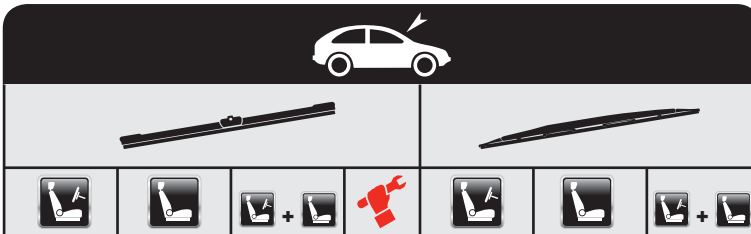

SUZUKI

...SUZUKI											
BALENO Combi/Estate (EG)	08/96 → 05/02							A51	A45		A36
CAPPUCINO	02/92 → 08/95							A45	A41		
+ Spoiler								AS45			
GRAND VITARA (FT, GT)	03/98 →							A48	A48		A38
+ Spoiler								AS48		AS4848	
GRAND VITARA	04/05 →							A48	A48		
+ Spoiler								AS48		AS4848	
IGNIS (FH)	10/00 → 09/03							A48	A45		A36
IGNIS II	09/03 →							A48	A45		A36
JIMNY (FJ)	09/98 →							A45	A41		A29
+ Spoiler								AS45			
KIZASHI (FR)	01/10 →										
Hybrid Blade								AHL60	AHL50		
LIANA (ER)	10/01 →							A55	A45		
LIANA Combi/Estate (ER)	07/01 →							A55	A45		A29
LJ 80	01/80 → 01/84							A36	A36		
SAMURAI (SJ)	11/88 →							A29	A29		A29
SANTANA 350JLX	2005 →							A45	A45		A38
SJ 410	09/81 → 12/88							A29	A29		
SJ 410 Cabrio	09/81 → 12/88							A29	A29		
SJ 413	09/84 → 08/90							A29	A29		
SPLASH	01/08 →							A53	A41		
+ Spoiler								AS53			
SWIFT I (AA)	10/83 → 12/89							A45 + AK1	A45 + AK1		A38
SWIFT II Hatchback (EA, MA)	03/89 → 05/01										
→ 12/92								A51	A45		A38
+ Spoiler								AS51		AS5145	
01/93 →								A53	A45		
+ Spoiler								AS53		AS5345	
SWIFT II Saloon (AH, AJ)	03/89 → 01/05										
→ 12/92								A51	A45		A38
+ Spoiler								AS51		AS5145	
01/93 →								A53	A45		
+ Spoiler								AS53		AS5345	
SWIFT Convertible (SF413)	09/91 → 10/96										
→ 12/92								A51	A45		
+ Spoiler								AS51		AS5145	
01/93 →								A53	A45		
+ Spoiler								AS53		AS5345	
SWIFT Mk III (SG)	02/05 →							A53	A45		
+ Spoiler								AS53		AS5345	
SWIFT IV (FZ, MZ, NZ, EZ)	10/10 →							A55	A43		
+ Spoiler								AS55			
SX4 SUV	06/06 →							A65	A36		
+ Spoiler								AS65