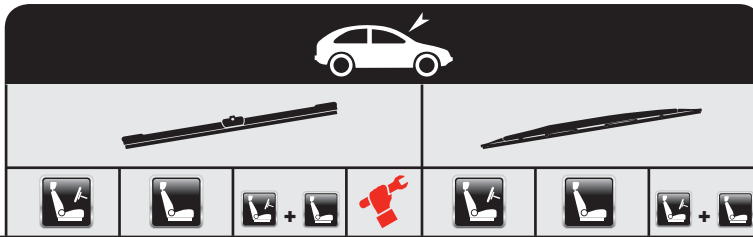

...OPEL

ZAFIRA II	07/05 →									
ZAFIRA P12 TOURER	10/11 →									

OPEL

ARENA Box (TB, TF)	03/98 → 08/01							A51	A51	
+ Spoiler								AS51		
ARENA Combi Bus (THB)	03/98 → 08/01							A51	A51	
+ Spoiler								AS51		
ASTRA F Van (55_)	10/91 → 01/99							A45	A45	A41
+ Spoiler								AS45		AS4545
ASTRA G Box (F70)	01/99 → 04/05							A51	A48	AP28
+ Spoiler								AS51		AS5148
ASTRA H Van	02/04 →									AP28
		AFL55	AFL45	AFL5545E	E					
CAMPO Pickup (TF_)	08/87 →							A45	A45	
+ Spoiler								AS45		AS4545
COMBO Box (71_)	07/94 → 10/01							A45	A45	
+ Spoiler								AS45		AS4545
COMBO Box Body / Combi / Estate	10/01 →							A51	A43	A41 → 08/04
+ Spoiler								AS51		AP40 09/04 →
										A36 2 x
COMBO (X12)	02/12 →									
		AFL60	AFL40	AFL6040A	A					
CORSA A Box	02/86 → 09/94							A41	A41	
CORSA B Box (73_)	08/99 → 09/00							A45	A45	A45
+ Spoiler								AS45		AS4545
CORSA C Box (F08, W5L)	09/00 →							A51	A45	AP40
+ Spoiler								AS51		AS5145
CORSA D Van	07/06 →									AP30
		AFL65	AFL40	AFL6540B	B					
KADETT E Box (37_, 47_)	08/84 → 09/92							A45	A45	
+ Spoiler								AS45		AS4545
KADETT E Combo (38_, 48_)	01/86 → 07/94							A45	A45	
+ Spoiler								AS45		AS4545
MIDI	01/92 → 12/97							A45	A45	A45
+ Spoiler								AS45		AS4545
MOVANO Box (F9)	01/99 →							AW60	AW60	AW6060
MOVANO Combi (J9)	07/98 →							AW60	AW60	AW6060
MOVANO Dumptruck (H9)	01/99 →							AW60	AW60	AW6060
MOVANO Flatbed / Chassis (U9, E9)	07/98 →							AW60	AW60	AW6060