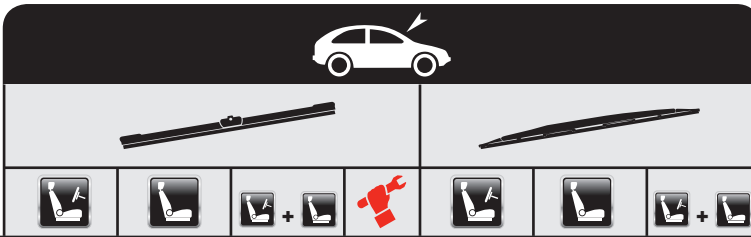

VOLKSWAGEN

...VOLKSWAGEN

CRAFTER 30-35 BUS (2E) 	04/06 →											
		AFL65	AFL60	AFL6560B	B							
CRAFTER 30-50 BOX (2E) 	04/06 →											
		AFL65	AFL60	AFL6560B	B							
CRAFTER 30-50 FLATBED/ CHASSIS (2E) 	04/06 →											
		AFL65	AFL60	AFL6560B	B							
LT28-50 I Box (281-363) →06/82	04/75 →06/96							A51	A51			
07/82 →								A48	A48			
LT28-50 I Bus (281-363) →06/82	04/75 →06/96							A51	A51			
07/82 →								A48	A48			
LT28-50 I Flatbed / Chassis (281-363) →06/82	04/75 →06/96							A51	A51			
07/82 →								A48	A48			
LT 40-55 I Box (291-512) →06/82	04/75 →06/96							A51	A51			
07/82 →								A48	A48			
LT 40-55 I Flatbed / Chassis (293-909) →06/82	04/75 →06/96							A51	A51			
07/82 →								A48	A48			
LT II Box (2DX0AE)	04/96 →							A60	A55			
LT II Bus (2DM)	04/96 →							A60	A55			
LT II Flatbed / Chassis (2DX0FE)	04/96 →							A60	A55			
POLO Box (86CF)	08/92 →07/94							A41	A41			
POLO Box (6NF) + Spoiler	10/94 →12/99							A48	A48		A48	
								AS48		AS4848		
TARO 	04/89 →03/97							A45	A45			
TRANSPORTER IV Box (70XA) →12/91	07/90 →04/03							A51	A51			
01/92 →								A53	A53			
TRANSPORTER IV Bus (70XB, 70XC, 7DB, 7DW) →12/91	09/90 →04/03							A51	A51		A41	
01/92 →								A53	A53			
TRANSPORTER IV Flatbed / Chassis (70XD) →12/91	07/90 →							A51	A51			
01/92 →								A53	A53			
TRANSPORTER V Box (7HA, 7HH) 	04/03 →							A60	A55			
(optional)		AFL60	AFL60	AFL6060E	E					ASC6055