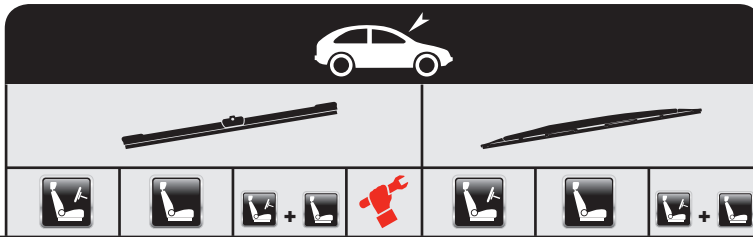

AEROVANTAGE