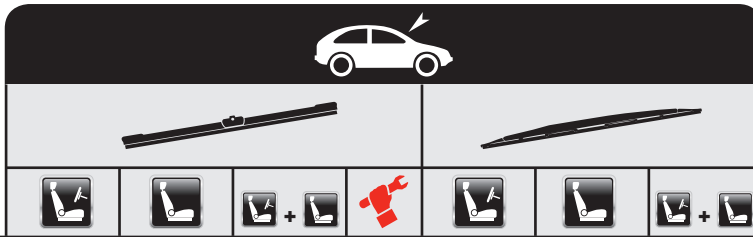

...VOLVO										
960 (964)	08/90 → 07/94					A53	A53			
+ Spoiler						AS53				
960 Combi/Estate (965)	08/90 → 07/94					A53	A53		A36	
+ Spoiler						AS53				
C30	10/06 →									
		AFL65	AFL50	AFL6550A	A					
C70 I Convertible	03/98 → 10/05					A53	A53			
+ Spoiler						AS53				
C70 II Convertible	03/06 →									
		AFL65	AFL48	AFL6548A	A					
C70 Coupe	03/97 → 09/02					A53	A53			
+ Spoiler						AS53				
S40 I Saloon (VS)	07/95 → 12/03					A53	A51			
+ Spoiler						AS53				
S40 II Saloon	01/04 →									
→ 07/05		AFL65	AFL50	AFL6550A	E					
08/05 →		AFL65	AFL50	AFL6550A	A					
S60 Saloon	07/00 →									
→ 07/04						A60	A55			
+ Spoiler						AS60				
									ASC6055	
08/04 →		AFL60	AFL55	AFL6055B	B					
S60 II Saloon	04/10 →									
		AFL65	AFL50	AFL6550A	A					
S70 Saloon	11/96 → 11/00					A53	A53			
+ Spoiler						AS53				
S80 Saloon	05/98 → 07/06									
→ 07/04						A60	A55			
+ Spoiler						AS60				
									ASC6055	
08/04 →		AFL60	AFL55	AFL6055B	B					
S80 II Saloon	03/06 →									
		AFL65	AFL50	AFL6550A	A					
S90 Saloon	01/97 → 05/98					A53	A53			
+ Spoiler						AS53				
V40 Combi/Estate (VW)	07/95 → 06/04					A53	A51		A41	→ 07/99
+ Spoiler						AS53			R41	for plastic arm 08/99 →
V50 Combi/Estate	04/04 →									
→ 07/05		AFL65	AFL50	AFL6550A	E				A36	
08/05 →		AFL65	AFL50	AFL6550A	A				A36	
V60 Combi/Estate	09/10 →									
		AFL65	AFL50	AFL6550A	A