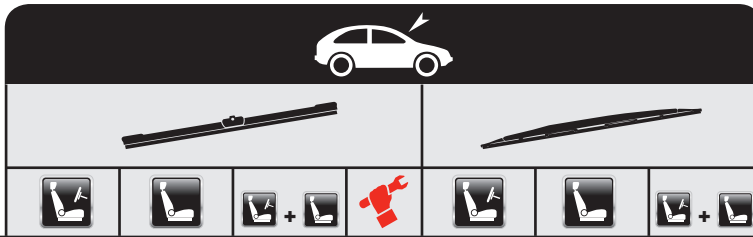

...CITROËN

EVASION MPV (22, U6) →04/98 + Spoiler	06/94 →07/02					A70	A51		A41	
05/98 → + Spoiler						AS70				
GS, GSA	09/70 →07/86					A65	A51			
						AS65			A45	
GS Break	07/71 →07/86					A41	A41		A45	
									A41	
JUMPY MPV (U6U) →04/98 + Spoiler	10/94 →					A70	A51			
05/98 → + Spoiler						AS70				
						A65	A51			
						AS65				
JUMPY MPV + Spoiler	01/07 →					A70	A51		AP35	
						AS70				
LNA →12/81 01/82 →	11/76 →10/86					A36	A36		A36	
						A41	A41		A38	
MEHARI →10/79 10/79 →	05/68 →10/87					A29	A29			
						A29	A29			
NEMO Combi MPV 	02/08 →	AFL65	AFL48	AFL6548G	G					
SAXO (S0, S1) + Spoiler	05/96 →04/04					A51	A45		A41	→08/99
						AS51		AS5145	AP35	09/99 →
SYNERGIE (22, U6) →04/98 + Spoiler	06/94 →07/02					A70	A51		A41	
05/98 → + Spoiler						AS70				
						A65	A51			
						AS65				
VISA Convertible x 1	03/83 →10/88					A48	-			
VISA Hatchback x 1	09/78 →03/91					A48	-		A48	
XANTIA (X1) + Spoiler	03/93 →01/98					A60	A51		A48	
						AS60				
XANTIA (X2) + Spoiler	01/98 →04/03					A60	A48		A48	
						AS60		AS6048		
XANTIA Break (X1) + Spoiler	06/95 →01/98					A60	A51		A41	
						AS60				
XANTIA Break (X2) + Spoiler	01/98 →04/03					A60	A48		A41	
						AS60		AS6048	AP35	12/99 →
XM (Y3) + Spoiler	05/89 →06/94					A55	A55		A45	
						AS55		AS5555		

CITROËN