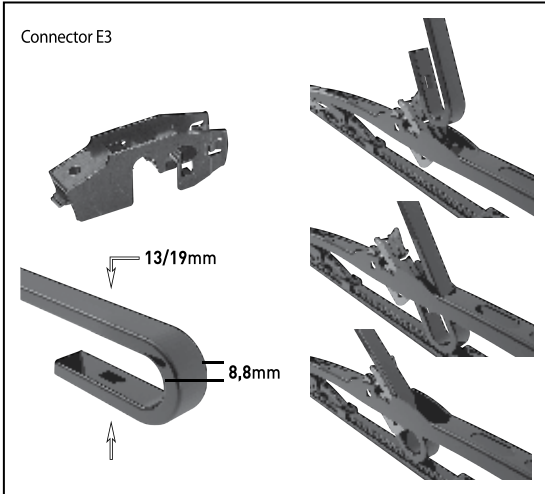

D

G

K

STANDARD BLADES	
METAL BLADES	
OLD	NEW
MC60	A61
MC61	A61
T65H01	T65H01
T70H01	T70H01
X26	A29
X29	A29
X33	A33
X36	A36
X38	A38
X41	A41
X41S	A41
X43	A43
X45	A45
X45S	A45
X45W	AW45
X48	A48
X48C	A48
X48F	A48
X51	A51
X51S	A51
X53	A53
X53C	A53
X53W	N/A
X55	A55
X55W	AW55
X58	A58
X60	A60
X60W	AW60
X65	A65
X65W	AW65
X70	A70
XS48	A45
SPOILER BLADES	
OLD	NEW
SX45	AS45
SX48	AS48
SX51	AS51
SX53	AS53
SX55	AS55
SX60	AS60
SX65	AS65
SX70	AS70
METAL BLADE KITS (x2)	
OLD	NEW
K48B	N/A
K53	A5050
K53B	N/A
K55C	N/A
K58D	N/A
K58E	N/A
K58G	A5841
K58H	A5841
K60	AW6060
K60A	N/A
K60B	N/A
K60D	A6051