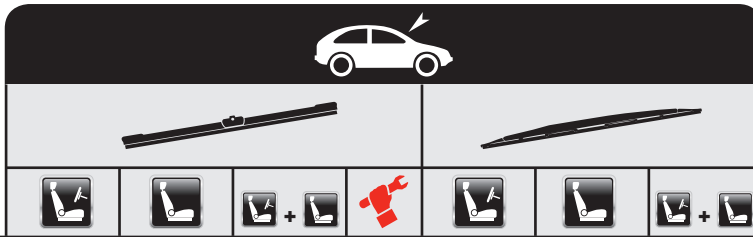

AUDI

AUSTIN

AUTOBIANCHI

BELLIER

...AUDI

Q7 (4L)	03/06 →								
		AFL65	AFL65		B				
TT (8N3)	10/98 →09/06								
→07/03						A53	A53		
+ Spoiler						AS53			
								ASC5353	
08/03 →		AFL53	AFL53		E				
TT Roadster (8N9)	10/99 →09/06								
→07/03						A53	A53		
+ Spoiler						AS53			
								ASC5353	
08/03 →		AFL53	AFL53		E				
TT MkII (8J3)	10/06 →								
		AFL55	AFL53	AFL5553B	B				
TT Roadster MkII (8J9)	02/07 →								
		AFL55	AFL53	AFL5553B	B				
V8 (D1)	10/88 →02/94								
→08/91						A53	A53		
+ Spoiler						AS53			
08/91 →						A55	A55		
+ Spoiler						AS55			

AUSTIN

MAESTRO (XC)	03/83 →08/90					A51 + AK1	A51 + AK1		
METRO	10/80 →04/90					A41	A41		
MINI	01/67 →06/93								
→05/73						A29	A29		
06/73 →						A29	A29		
MONTEGO (XE)	04/84 →08/88					A51	A51		
+ Spoiler						AS51			
MONTEGO Estate (XE)	10/84 →08/91					A51	A51		
+ Spoiler						AS51			

AUTOBIANCHI

A 112	10/69 →12/86					A33	A33		
						A38	A38		
Y10	03/85 →12/95								
→12/92 → x 1						A45	-		
12/92 → Mono						A480D	-		

BELLIER

650, Atoll									
x 1						A43	-		
Divane	01/00 →								
x 1						A65	-		
Electrique	01/00 →								
x 1						A36	-		
Millenium	01/00 →					A45	A36