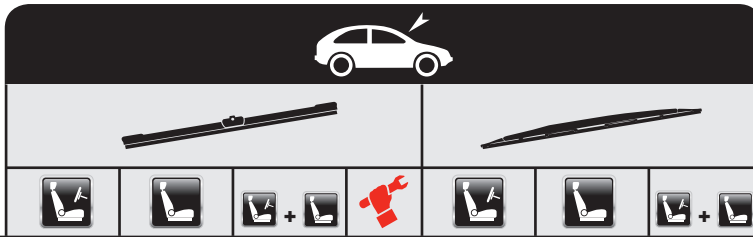

...FIAT										
PUNTO (176)	09/93 → 09/99					A58	A41	A5841	A335R	
PUNTO Convertible (176C)	04/94 → 06/00					A58	A41	A5841	R33	
PUNTO (188)	09/99 →					A55	A45		A351R	
+ Spoiler						AS55		AS5545	A352R	
PUNTO/GRANDE PUNTO (199)	10/05 →								R35	
		AFL65	AFL38	AFL6538B	B				AP30	
PUNTO EVO	10/09 →								AP30	
		AFL65	AFL38	AFL6538B	B					
PUNTO (199)	03/12 →								AP30	
		AFL65	AFL38	AFL6538B	B					
QUBO MPV	01/09 →									
		AFL65	AFL48	AFL6548G	G					
REGATA (138)	09/83 → 12/90					A41	A41			
REGATA Weekend	01/87 → 12/90					A41	A41		A41	
RITMO I (138A)	01/78 → 05/87									
→ 12/80						A38	A38		A38	
01/81 →						A41	A41			
RITMO Mk II (138A)	10/82 → 12/88					A41	A41		A38	
RITMO Bertone Convertible	01/80 → 07/89					A41	A41			
SCUDO Combinato (220P)	02/96 →									
→ 04/98						A70	A51			
+ Spoiler						AS70				
05/98 →						A65	A51			
+ Spoiler						AS65				
SCUDO (New)	01/07 →					A70	A51		AP35	
+ Spoiler						AS70				
SEDICI SUV	06/06 →					A65	A36			
+ Spoiler						AS65				
SEICENTO (187)	01/98 →					A48	A48		A332R	
+ Spoiler						AS48		AS4848	R33	
SIENA	04/96 →					A58	A45			
STILO (192)	10/01 →					A55	A48		A353R	
+ Spoiler						AS55				
06/06 →		AFL55	AFL48		B					
STILO Multi Wagon (192)	01/03 →					A55	A48		AP35	
+ Spoiler						AS55				
06/06 →		AFL55	AFL48		B					
STRADA I (138A)	01/78 → 05/87									
→ 12/80						A38	A38		A38	
01/81 →						A41	A41			