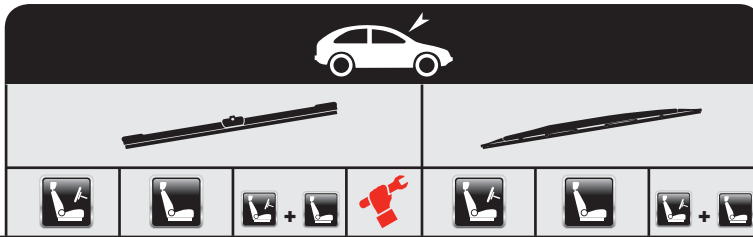

VOLKSWAGEN

...VOLKSWAGEN

CORRADO (53I) + Spoiler	08/87 → 12/95					A48	A48		A45	
CROSS GOLF	2007 →									
EOS Cabrio Coupe	03/06 →									
FOX Hatchback (5Z1) + Spoiler	10/03 →					A53	A38			
GOLF I (17)	04/74 → 12/85					A41	A41		A41	
GOLF I Convertible (155)	01/79 → 08/93					A41	A41			
GOLF II (19E, 1G1) + Spoiler	08/83 → 12/92					A45	A45		A38	
GOLF III (1H1) + Spoiler	08/91 → 08/97					A53	A48		A33	
GOLF III Convertible (1E7) + Spoiler	07/93 → 06/02					A53	A48			
GOLF III Variant (1H5) + Spoiler	07/93 → 04/99					A53	A48		A33	
GOLF IV (1J1) → 05/02 + Spoiler	08/97 → 06/05					A53	A48		A36	
GOLF IV Variant (1J5) → 05/02 + Spoiler	05/99 →					A53	A48		A38	
GOLF V (1K1) → 10/05 11/05 →	10/03 →									
GOLF V Variant (1K5)	06/07 →									
GOLF V PLUS (5M1)	01/05 →									
GOLF VI (5K1)	10/08 →									
GOLF VI Convertible (517)	03/11 →									
GOLF VI Variant (AJ5)	07/09 →