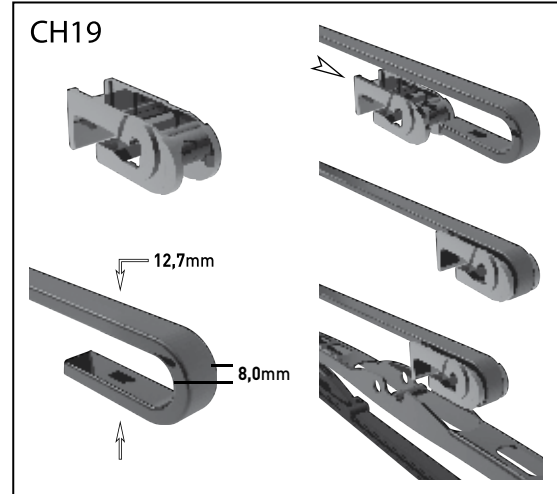

D

G

K

STANDARD BLADES	
METAL BLADES	
OLD	NEW
MC60	A61
MC61	A61
T65H01	T65H01
T70H01	T70H01
X26	A29
X29	A29
X33	A33
X36	A36
X38	A38
X41	A41
X41S	A41
X43	A43
X45	A45
X45S	A45
X45W	AW45
X48	A48
X48C	A48
X48F	A48
X51	A51
X51S	A51
X53	A53
X53C	A53
X53W	N/A
X55	A55
X55W	AW55
X58	A58
X60	A60
X60W	AW60
X65	A65
X65W	AW65
X70	A70
XS48	A45
SPOILER BLADES	
OLD	NEW
SX45	AS45
SX48	AS48
SX51	AS51
SX53	AS53
SX55	AS55
SX60	AS60
SX65	AS65
SX70	AS70
METAL BLADE KITS (x2)	
OLD	NEW
K48B	N/A
K53	A5050
K53B	N/A
K55C	N/A
K58D	N/A
K58E	N/A
K58G	A5841
K58H	A5841
K60	AW6060
K60A	N/A
K60B	N/A
K60D	A6051