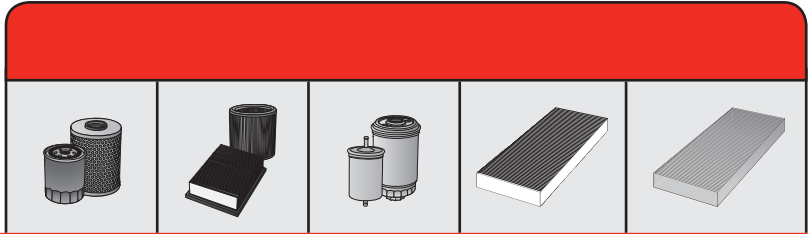

kw

...LANCIA

...DEDRA

2.0 Turbo (835AQ)	835 A8.000	130	11/90-06/94	COF100102S	CAF100535P	CFF100203	CCF0202 +A/C,01/93->
-------------------	------------	-----	-------------	------------	------------	-----------	-------------------------