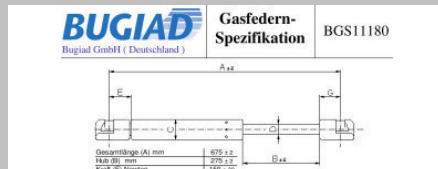

BSG11180

OE-No.: ASR1958

Gas Spring

Hersteller Modell
LAND ROVER diverse