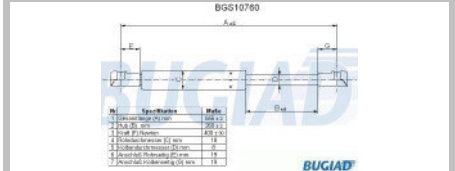

BUGS10760

OE-No.: 8731.E4

Gas Spring

Hersteller Modell
CITROEN diverse