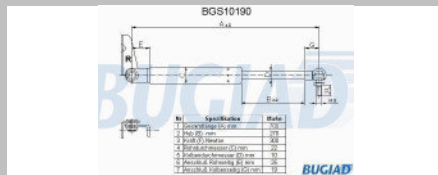

BUGS10190

OE-No.: 8BG162620

Gas Spring

Hersteller Modell
MAZDA diverse