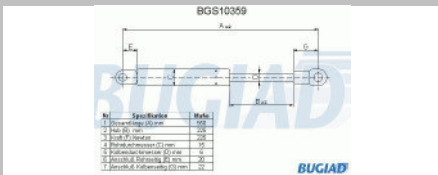

BGS10359

OE-No.: 9250333

Gas Spring

Hersteller Modell
SAAB diverse