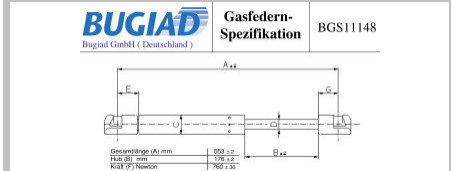

BGS11148

OE-No.: 1492389

Gas Spring

Hersteller Modell
FORD diverse