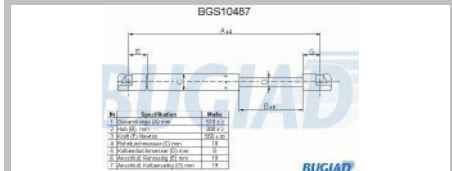

Gas Spring

Hersteller Modell
Renault diverse

BUGS10487

OE-No.: 1L0827550

Gas Spring

Hersteller Modell
SEAT diverse

Gasfedern 2015

Body