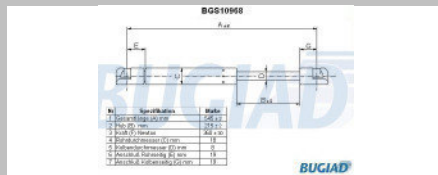

Modell
diverse

BGS10967

OE-No.: 132741

Gas Spring

Hersteller
Opel

Modell
diverse

BGS10968

OE-No.: 132724