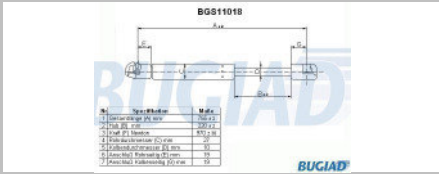

BGS11018

OE-No.: 7H0827550

Gas Spring

Hersteller Modell
VW diverse