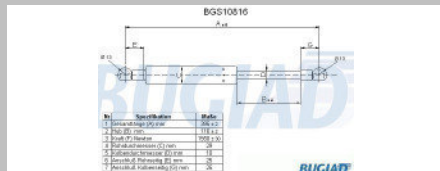

BGS10816

OE-No.: 4699260

Gas Spring

Hersteller Modell
SAAB diverse