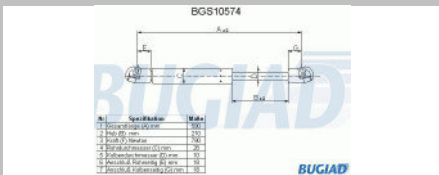

BUGIAD BGS10574

OE-No.: 7M0827550G

Gas Spring

Hersteller Modell
VW diverse