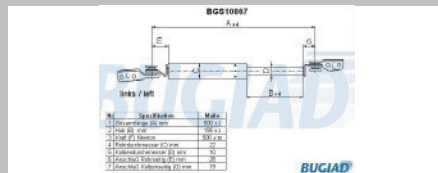

BGS10867

OE-No.: MB537549

Gas Spring

Hersteller Modell
MITSUBISHI diverse