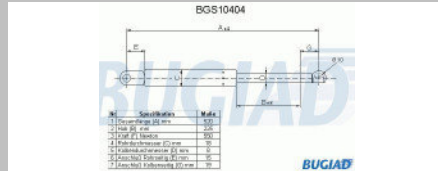

BUGS10404

OE-No.: 867827550

Gas Spring

Hersteller Modell
VW diverse

BUGS10405

OE-No.: 861827550

Gas Spring

Hersteller Modell
Audi diverse