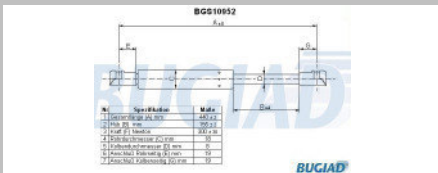

Gas Spring

Hersteller Modell
HYUNDAI diverse

BGS10951

OE-No.: 8177126010

Gas Spring

Hersteller Modell
HYUNDAI diverse

BGS10952

OE-No.: 8116126000