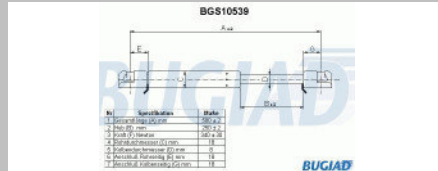

BUGS10538

OE-No.: 132685

Gas Spring

Hersteller Opel
Modell diverse

BUGS10539

OE-No.: 132682

Gas Spring

Hersteller Opel
Modell diverse