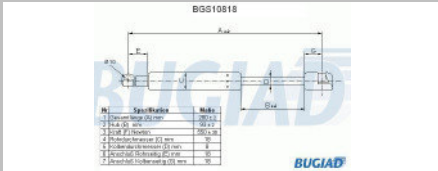

BGS10818

OE-No.: 4855094

Gas Spring

Hersteller Modell
SAAB diverse