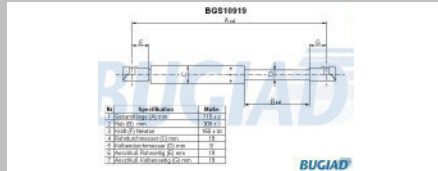

BGS10919

OE-No.: 51238240596

Gas Spring

Hersteller Modell
BMW diverse