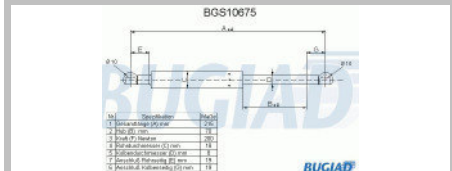

BGS10675

OE-No.: 46559858

Gas Spring

Hersteller FIAT
Modell diverse