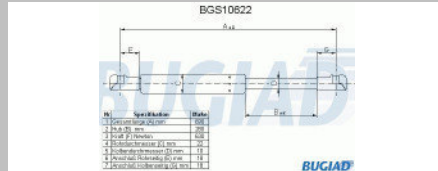

Gasfedern 2015

Body

BGS10618

OE-No.: 7245797

Gas Spring

Hersteller: FORD
Modell: diverse

BGS10622

OE-No.: 7700303139