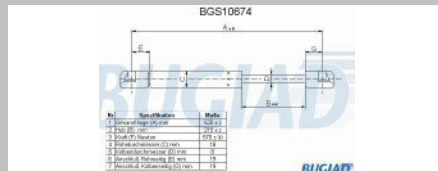

Gas Spring

Hersteller CITROEN
Modell diverse

BGS10670

OE-No.: 97509031

Gas Spring

Hersteller CITROEN
Modell diverse

BGS10674

OE-No.: 46524047