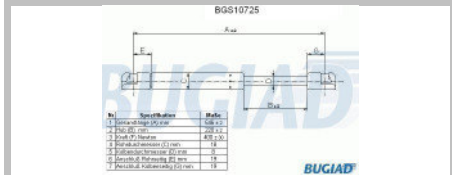

BUGS10725

OE-No.: 7701366528

Gas Spring

Hersteller Renault
Modell diverse