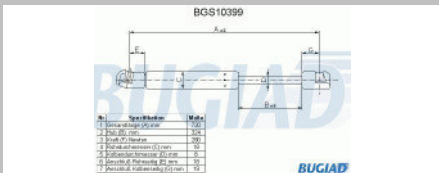

BGS10399

OE-No.: 3B0823359D

Gas Spring

Hersteller Modell
VW diverse