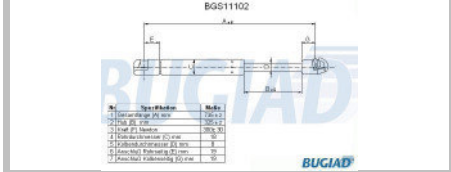

BGS11102

OE-No.: 1Q0823359

Gas Spring

Hersteller Modell
VW diverse