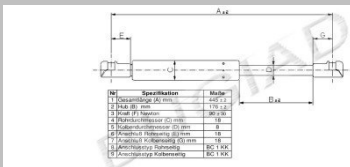

Gas Spring

Hersteller SEAT
Modell diverse

BGS11233

OE-No.: A4547400145

Gas Spring

Hersteller SMART
Modell diverse

BGS11234

OE-No.: 4519880004