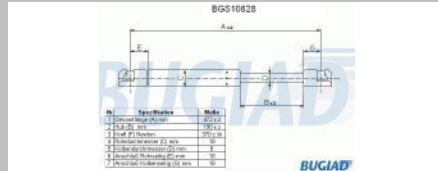

BGS10828

OE-No.: 09114311

Gas Spring

Hersteller Opel
Modell diverse