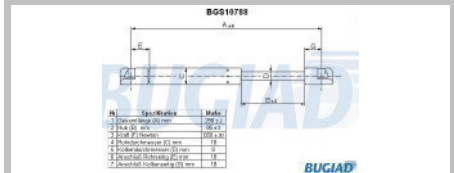

BUGS10788

OE-No.: 4B5827552G

Gas Spring

Hersteller Audi
Modell diverse