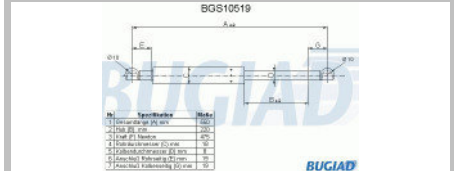

BGS10518

OE-No.: 1254916

Gas Spring

Hersteller Modell
VOLVO diverse

BGS10519

OE-No.: 3436644

Gas Spring

Hersteller Modell
VOLVO diverse