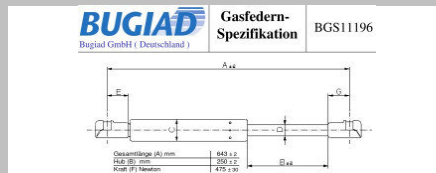

BGS11196

OE-No.: 4706266

Gas Spring

Hersteller Modell
Opel diverse