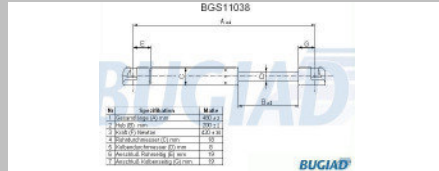

BGS11038

OE-No.: 46817935

Gas Spring

Hersteller Modell
Lancia diverse