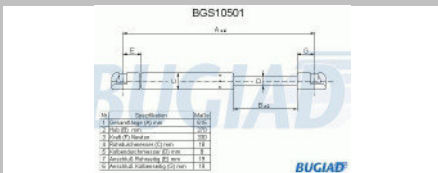

BUGIAD BGS10501

OE-No.: 1637866

Gas Spring

Hersteller Modell
FORD diverse