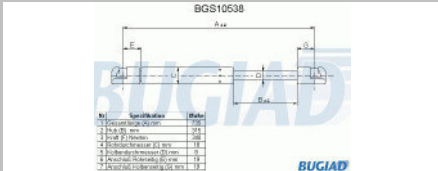

BUGS10538

OE-No.: 132685

Gas Spring

Hersteller Opel
Modell diverse