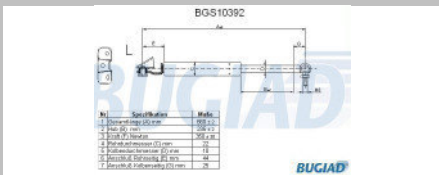

BGS10392

OE-No.: 6896019286

Gas Spring

Hersteller Modell
TOYOTA diverse