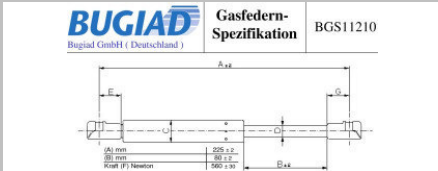

BGS11210

OE-No.: 99651155101

Gas Spring

Hersteller Modell
Porsche diverse