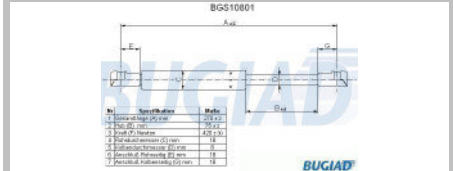

Hersteller Modell
VOLVO diverse

BGS10801

OE-No.: 8650233

Gas Spring

Hersteller Modell
VOLVO diverse

BGS10802

OE-No.: 30674494

Gas Spring