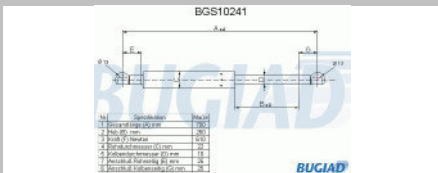

BGS10241

OE-No.: 132706

Gas Spring

Hersteller Opel
Modell diverse