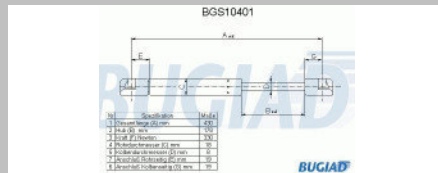

BGS10401

OE-No.: 6N0827550A

Gas Spring

Hersteller Modell
VW diverse