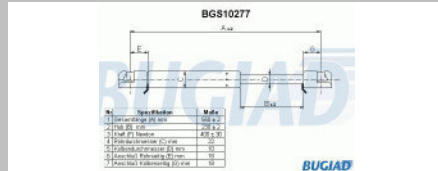

BGS10277

OE-No.: 873169

Gas Spring

Hersteller Peugeot
Modell diverse