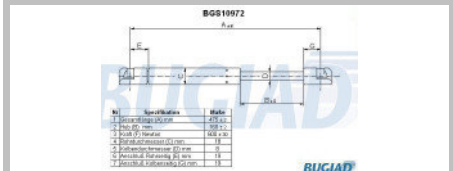

BGS10972

OE-No.: 176608

Gas Spring

Hersteller
Opel

Modell
diverse