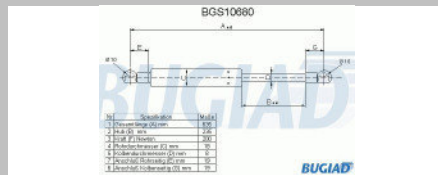

BGS10680

OE-No.: 74820-SH3-003

Gas Spring

Hersteller Modell
HONDA diverse