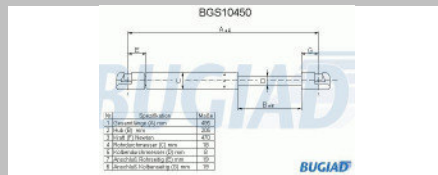

BUGS10450

OE-No.: 1652828

Gas Spring

Hersteller Modell
FORD diverse