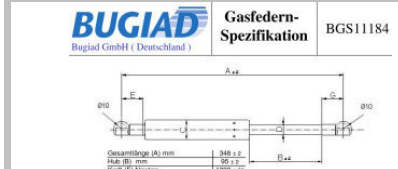

BUGS11184

OE-No.: 2119800464

Gas Spring

Hersteller Modell
Mercedes diverse