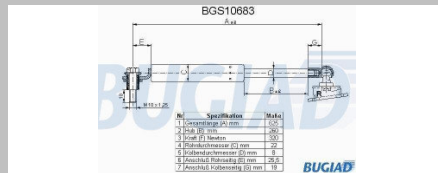

BGS10683

OE-No.: 04741S03000

Gas Spring

Hersteller Modell
HONDA diverse