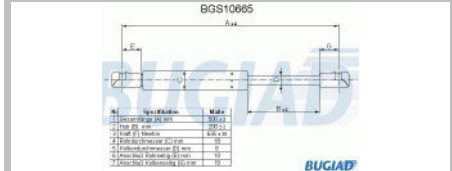

BGS10665

OE-No.: 4B9827552M

Gas Spring

Hersteller Audi
Modell diverse