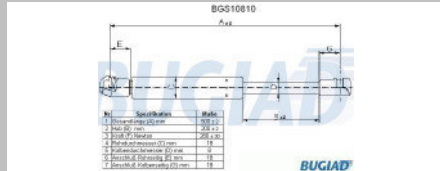

OE-No.: 7M3823359A

Gas Spring

Hersteller Modell
SEAT diverse

BGS10810

OE-No.: 6E0823550D

Gas Spring

Hersteller Modell
SEAT diverse

BGS10811