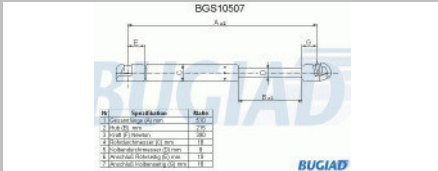

BUGIAD BGS10506

OE-No.: MB926947

Gas Spring

Hersteller Modell
MITSUBISHI diverse

Gasfedern 2015

Body

BGS10507

OE-No.: 90195260