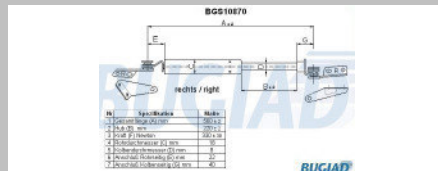

BGS10870

OE-No.: 90450-50C00

Gas Spring

Hersteller Modell
Nissan diverse