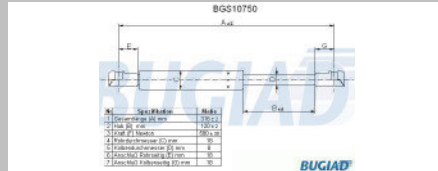

BGS10750

OE-No.: 51238202688

Gas Spring

Hersteller Modell
BMW diverse