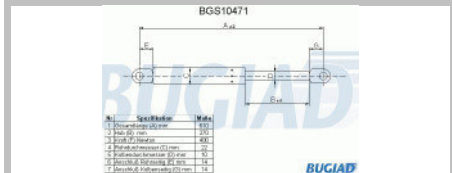

BSGS10471

OE-No.: 893823360

Gas Spring

Hersteller Audi
Modell diverse