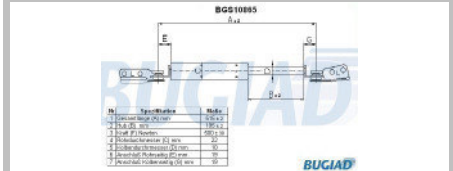

BGS10865

OE-No.: MB537520

Gas Spring

Hersteller Modell
MITSUBISHI diverse