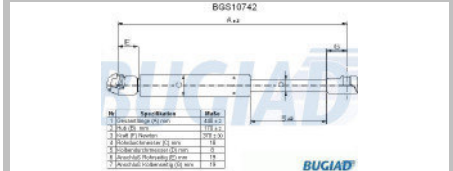

Gas Spring

Hersteller: Renault
Modell: diverse

BUGS10741

OE-No.: GJ6J-62-620B

Gas Spring

Hersteller: MAZDA
Modell: diverse

BUGS10742

OE-No.: 46771551