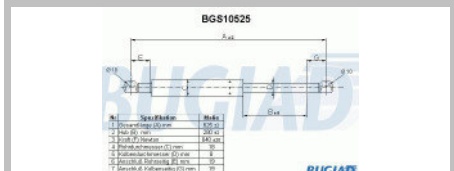

BGS10525

OE-No.: 9618278480

Gas Spring

Hersteller Modell
CITROEN diverse