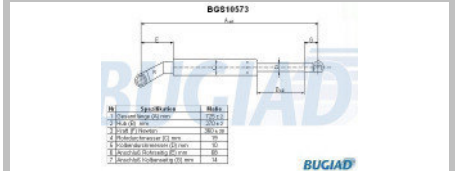

BUGIAD BGS10573

OE-No.: 51248149328

Gas Spring

Hersteller Modell
BMW diverse