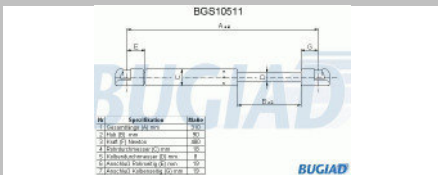

BGS10511

OE-No.: 7700799028

Gas Spring

Hersteller Renault
Modell diverse