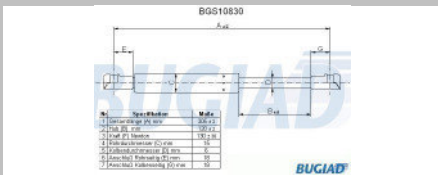

BGS10830

OE-No.: 11300.0.013

Gas Spring

Hersteller SMART
Modell diverse