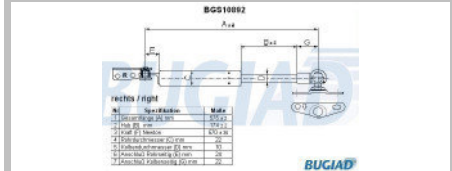

Gas Spring

Hersteller Modell
TOYOTA diverse

BGS10891

OE-No.: 68950-80105

Gas Spring

Hersteller Modell
TOYOTA diverse

BGS10892

OE-No.: 68950-19795