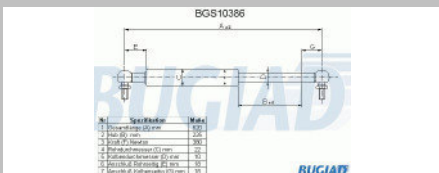

BGS10386

OE-No.: 6896029675

Gas Spring

Hersteller TOYOTA
Modell diverse