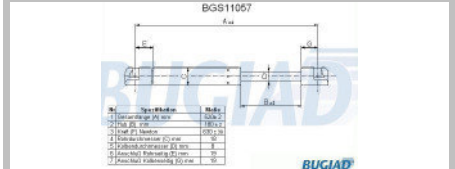

BGS11057

OE-No.: 8200377199

Gas Spring

Hersteller: Renault
Modell: diverse