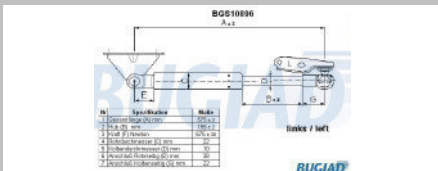

BGS10896

OE-No.: 68960-44010

Gas Spring

Hersteller Modell
TOYOTA diverse