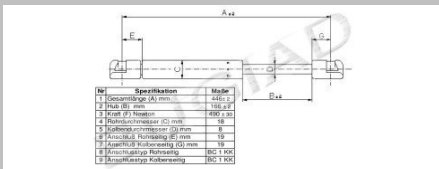

BGS11225

OE-No.: 7701057303

Gas Spring

Hersteller: Renault
Modell: diverse