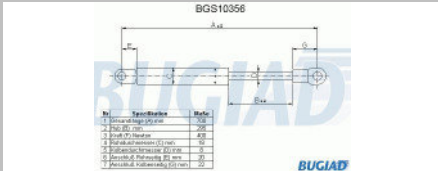

BGS10356

OE-No.: 6956288

Gas Spring

Hersteller Modell
SAAB diverse