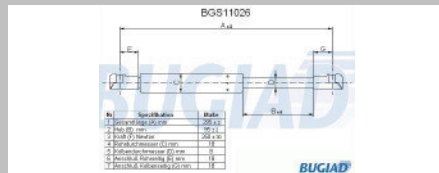

BGS11026

OE-No.: 51247016186

Gas Spring

Hersteller Modell
BMW diverse