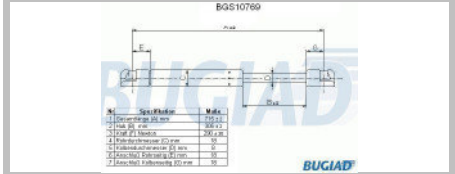

BUGS10769

OE-No.: 8H0823359

Gas Spring

Hersteller Modell
Audi diverse