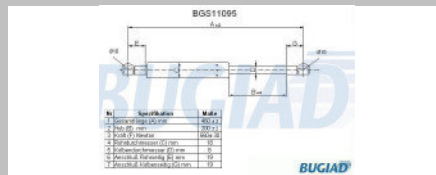

BGS11095

OE-No.: 96548931

Gas Spring

Hersteller Modell
Chevrolet diverse
DAEWOO diverse