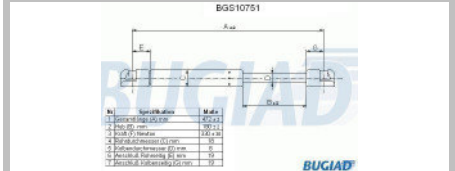

BGS10751

OE-No.: 46744596

Gas Spring

Hersteller Modell
FIAT diverse