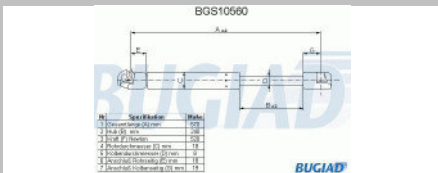

BUGS10560

OE-No.: 4324307

Gas Spring

Hersteller Modell
SAAB diverse