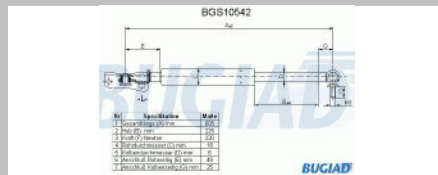

BUGS10542

OE-No.: 68960-19256

Gas Spring

Hersteller TOYOTA
Modell diverse