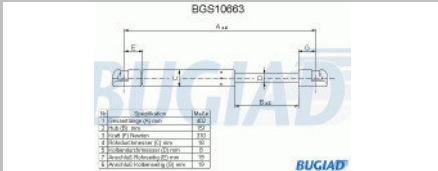

BGS10663

OE-No.: 4D0827551B

Gas Spring

Hersteller Audi
Modell diverse