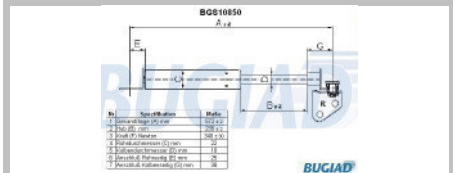

BGS10850

OE-No.: 68950-87245-000

Gas Spring

Hersteller Modell
DAIHATSU diverse