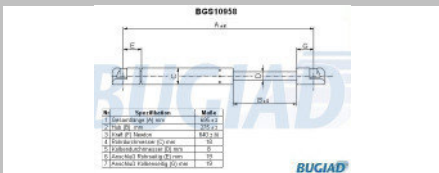

BGS10958

OE-No.: 4149800064

Gas Spring

Hersteller Modell
Mercedes diverse