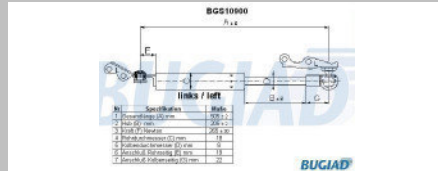

BG10900

OE-No.: 68960-05925

Gas Spring

Hersteller Modell
TOYOTA diverse