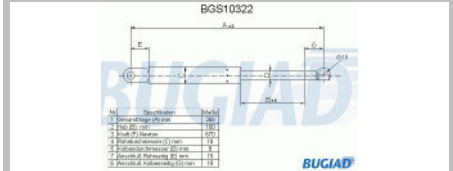

BGS10321

OE-No.: 7701366154

Gas Spring

Hersteller: Renault
Modell: diverse

BGS10322

OE-No.: 7700753540

Gas Spring

Hersteller: Renault
Modell: diverse