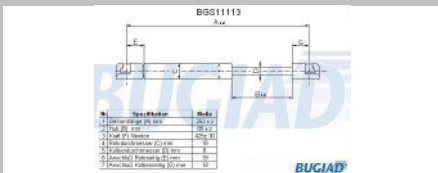

Hersteller Modell
MAZDA diverse

BGS11113

OE-No.: BN8W-56-930

Gas Spring

Hersteller Modell
MAZDA diverse

BGS11114

OE-No.: DD10-62-620

Gas Spring