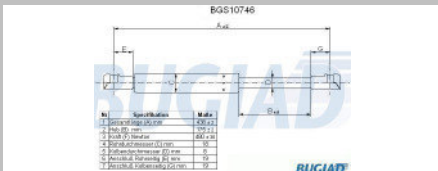

Gas Spring

Hersteller: Alfa Romeo
Modell: diverse

BUGS10745

OE-No.: 60657685

Gas Spring

Hersteller: Alfa Romeo
Modell: diverse

BUGS10746

OE-No.: 60658924