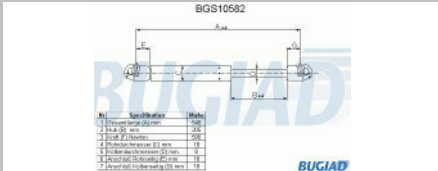

Gasfedern 2015

Body

BGS10582

OE-No.: 132742

Gas Spring

Hersteller Opel
Modell diverse

BGS10583

OE-No.: 1180402