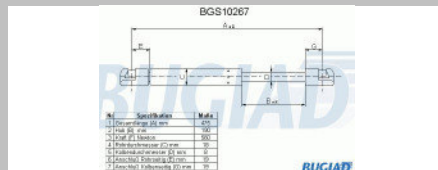

BUGS10267

OE-No.: 132715

Gas Spring

Hersteller Opel
Modell diverse