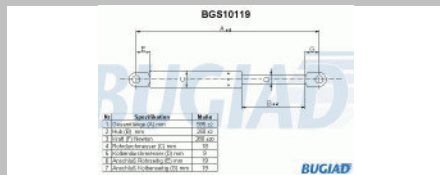

BGS10119

OE-No.: 7971700

Gas Spring

Hersteller Modell
FIAT diverse