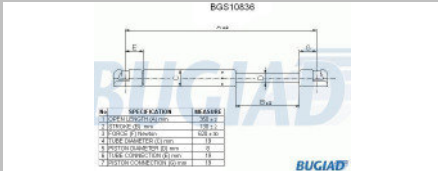

BGS10836

OE-No.: 60664833

Gas Spring

Hersteller Modell
Alfa Romeo diverse