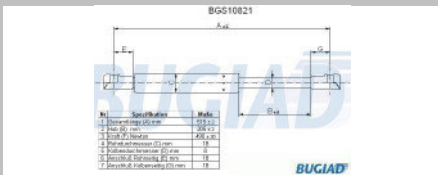

BGS10821

OE-No.: BHE140020

Gas Spring

Hersteller Modell
ROVER diverse