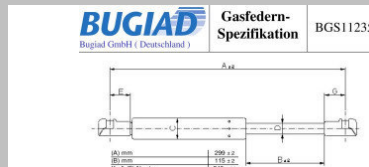

BGS11235

OE-No.: Q0009223V00500000

Gas Spring

Hersteller SMART
Modell diverse