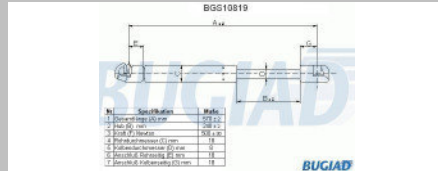

BGS10819

OE-No.: 4854717

Gas Spring

Hersteller Modell
SAAB diverse