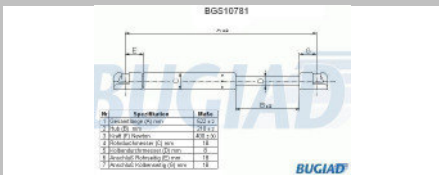

BUGS10781

OE-No.: 60612565

Gas Spring

Hersteller Alfa Romeo
Modell diverse