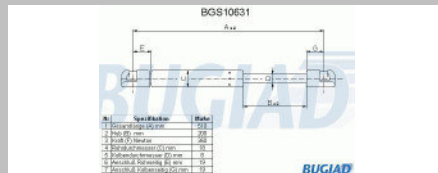

Gas Spring

Hersteller: VOLVO
Modell: diverse

BGS10630

OE-No.: 9154605

Gas Spring

Hersteller: VOLVO
Modell: diverse

BGS10631

OE-No.: BKK41003