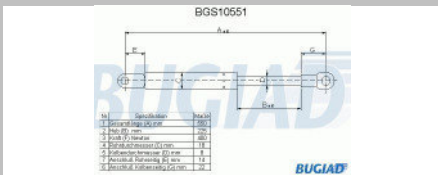

BGS10551

OE-No.: 321827550B

Gas Spring

Hersteller: VW
Modell: diverse