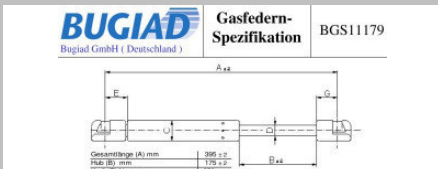

BSG11179

OE-No.: 5H2216E610AA

Gas Spring

Hersteller Modell
LAND ROVER diverse