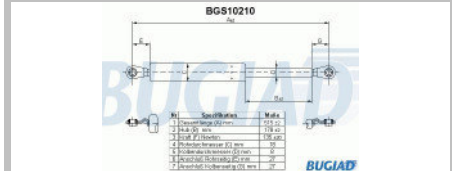

BGS10210

OE-No.: 90451G9500

Gas Spring

Hersteller Nissan
Modell diverse