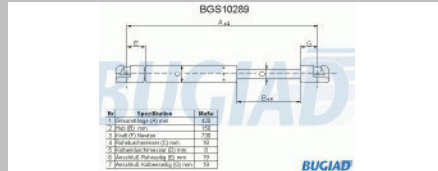

BGS10287

OE-No.: 9753547080

Gas Spring

Hersteller Peugeot
Modell diverse

BGS10289

OE-No.: 8731.83

Gas Spring

Hersteller Peugeot
Modell diverse