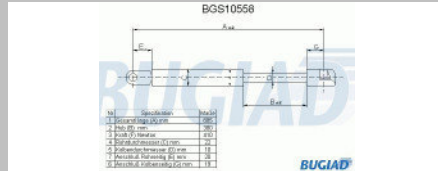

BUGS10558

OE-No.: 4A0823359B

Gas Spring

Hersteller Modell
Audi diverse