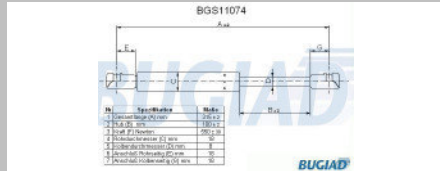

BGS11074

OE-No.: 7L6845587A

Gas Spring

Hersteller Modell
VW diverse