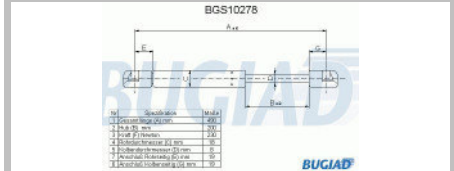

BGS10277

OE-No.: 873169

Gas Spring

Hersteller Peugeot
Modell diverse

BGS10278

OE-No.: 8731A7

Gas Spring

Hersteller Peugeot
Modell diverse