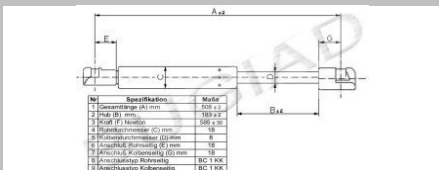

BGS11167

OE-No.: 55394322AA

Gas Spring

Hersteller: JEEP
Modell: diverse