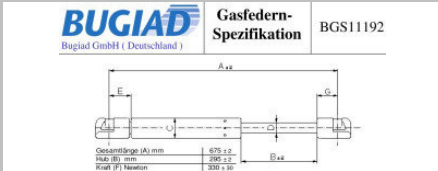

BGS11192

OE-No.: 1719800164

Gas Spring

Hersteller Modell
Mercedes diverse