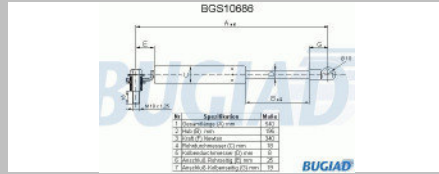

BG S10686

OE-No.: 74820-SH2-307

Gas Spring

Hersteller: HONDA
Modell: diverse