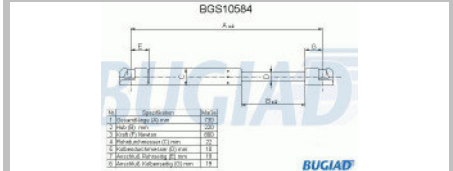

BGS10584

OE-No.: 132729

Gas Spring

Hersteller Opel
Modell diverse