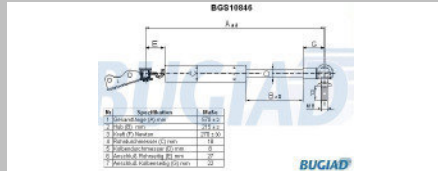

BGS10846

OE-No.: 68960-87782-000

Gas Spring

Hersteller Modell
DAIHATSU diverse