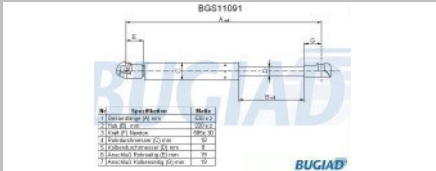

BGS11091

OE-No.: 1477988

Gas Spring

Hersteller Modell
FORD diverse