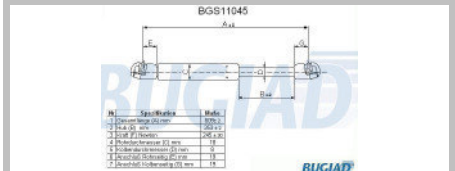

BGS11045

OE-No.: 176413

Gas Spring

Hersteller Modell
GM diverse
Opel diverse
Vauxhall diverse