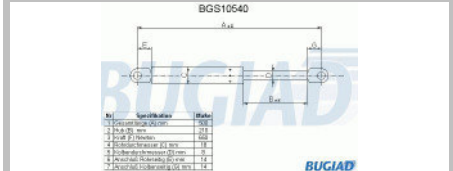

BUGS10540

OE-No.: 9293580

Gas Spring

Hersteller SAAB
Modell diverse