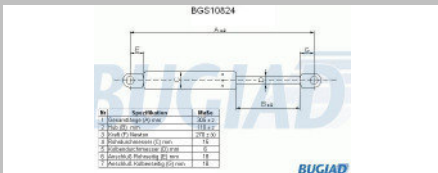

BGS10824

OE-No.: 873170

Gas Spring

Hersteller Modell
Peugeot diverse