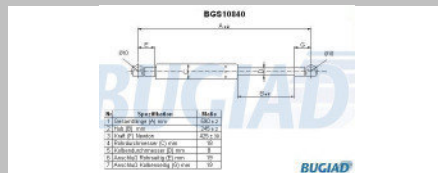

BGS10840

OE-No.: MR199250

Gas Spring

Hersteller Modell
MITSUBISHI diverse