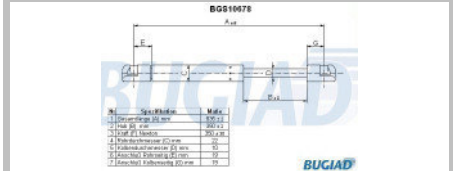

BGS10678

OE-No.: 46824070

Gas Spring

Hersteller Modell
FIAT diverse