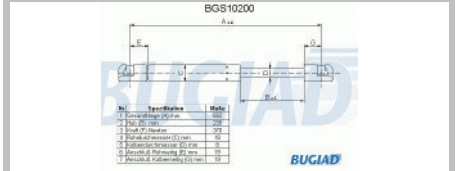

BUGS10200

OE-No.: 9045298J25

Gas Spring

Hersteller Nissan
Modell diverse