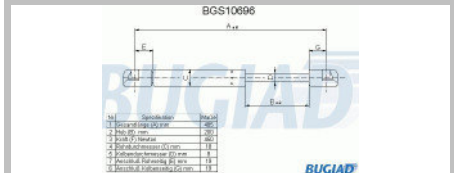

BG S10696

OE-No.: 2029800364

Gas Spring

Hersteller: Mercedes
Modell: diverse