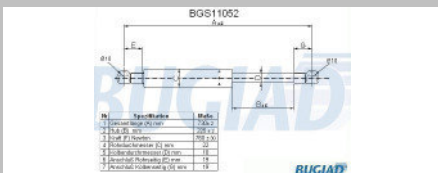

BGS11052

OE-No.: 8463264

Gas Spring

Hersteller Renault
Modell diverse