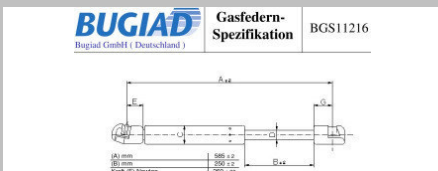

BGS11216

OE-No.: 95551135900

Gas Spring

Hersteller Modell
Porsche diverse