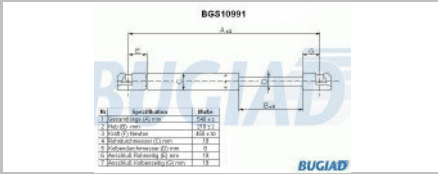

Hersteller Modell
BMW diverse

OE Teile Nr. dient nur zum Vergleich.
Reference Number only for comparison.

Druck Datum: 15.05.2015

Gasfedern 2015

Body

BGS10991

OE-No.: 51247127875

Gas Spring