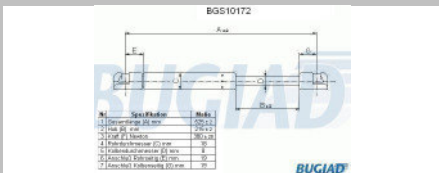

BUGS10172

OE-No.: 46725028

Gas Spring

Hersteller Modell
Lancia diverse