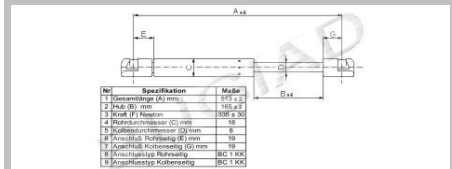

Gas Spring

Hersteller Modell
MAZDA diverse

Gasfedern 2015

Body

BUGS11182

OE-No.: BBM4-56-930A

Gas Spring

Hersteller Modell
MAZDA diverse