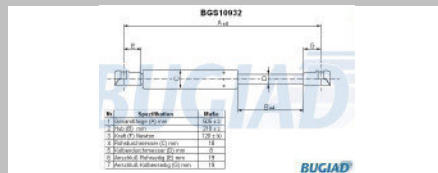

BGS10932

OE-No.: 7925.14

Gas Spring

Hersteller Modell
CITROEN diverse