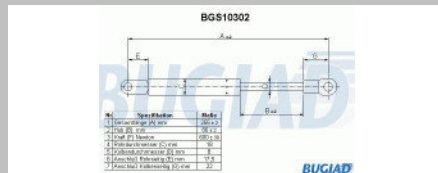

BGS10302

OE-No.: 91151233102

Gas Spring

Hersteller Porsche
Modell diverse