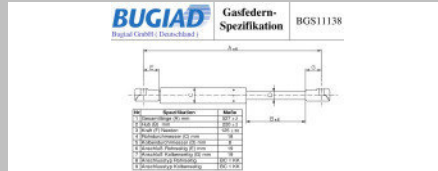

Body

BSG11137

OE-No.: 8731N8

Gas Spring

Hersteller Modell
CITROEN diverse

BSG11138

OE-No.: 8731P1

Gas Spring