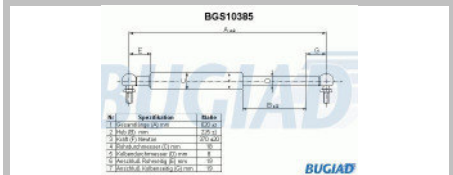

BGS10385

OE-No.: 6895029875

Gas Spring

Hersteller TOYOTA
Modell diverse