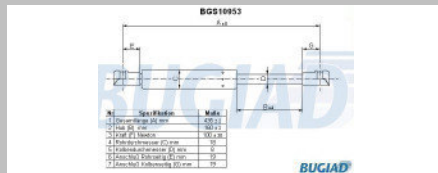

BGS10953

OE-No.: 8717026010

Gas Spring

Hersteller   Modell
HYUNDAI   diverse