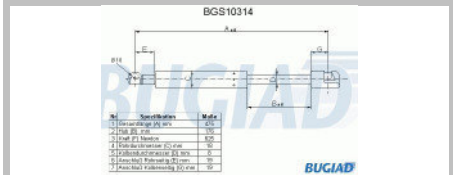

BGS10314

OE-No.: 7700427547

Gas Spring

Hersteller Renault
Modell diverse