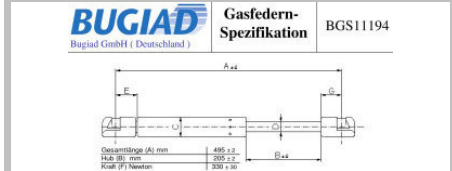

BGS11194

OE-No.: 51247148902

Gas Spring

Hersteller Modell
MINI diverse