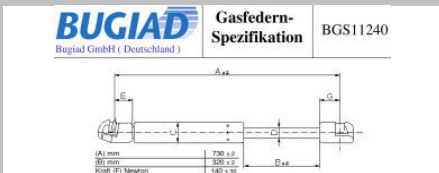

BGS11240

OE-No.: 9483570

Gas Spring

Hersteller: VOLVO
Modell: diverse