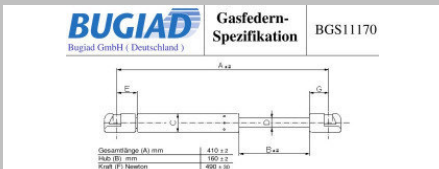

Gas Spring

Hersteller: KIA
Modell: diverse

BGS11169

OE-No.: 81770-1H510

Gas Spring

Hersteller: HYUNDAI
Modell: diverse

BGS11170

OE-No.: 81770-1H010