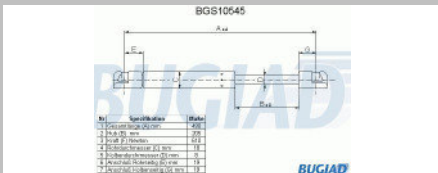

BUGS10545

OE-No.: 4006078

Gas Spring

Hersteller SAAB
Modell diverse