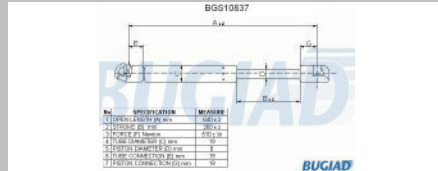

Body

BGS10836

OE-No.: 60664833

Gas Spring

Hersteller Modell
Alfa Romeo diverse

BGS10837

OE-No.: 1637400045

Gas Spring