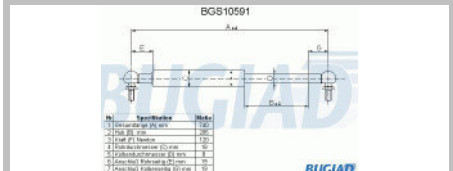

Gas Spring

Hersteller CITROEN
Modell diverse

BGS10591

OE-No.: 85020SB2010

Gas Spring

Hersteller HONDA
Modell diverse

Gasfedern 2015

Body