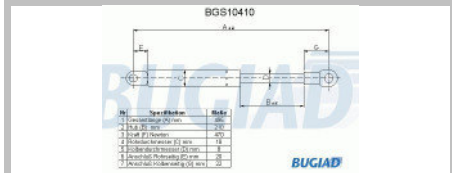

BUGS10410

OE-No.: 171827550A

Gas Spring

Hersteller Modell
VW diverse