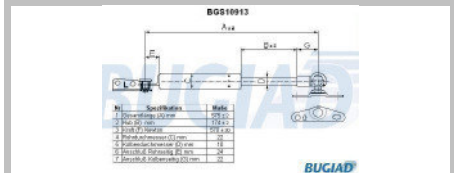

BGS10913

OE-No.: 6896019485

Gas Spring

Hersteller Modell
TOYOTA diverse