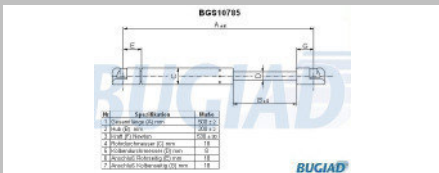

BUGS10785

OE-No.: 8E9827552E

Gas Spring

Hersteller Audi
Modell diverse