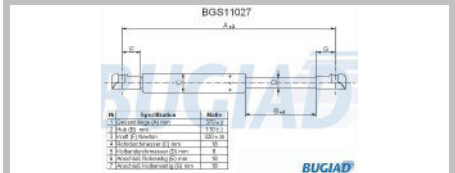

BGS11027

OE-No.: 51247129194

Gas Spring

Hersteller Modell
BMW diverse