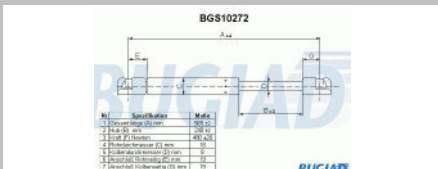

BUGS10272

OE-No.: 873179

Gas Spring

Hersteller Peugeot
Modell diverse

BUGS10273

OE-No.: 8731A1

Gas Spring

Hersteller Peugeot
Modell diverse