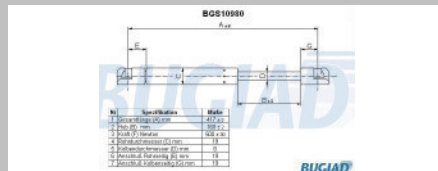

OE-No.: 8731F9

Gas Spring

Hersteller Peugeot
Modell diverse

BSG10980

OE-No.: 8200051750

Gas Spring

Hersteller Renault
Modell diverse

BSG10981