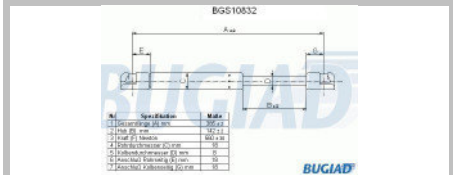

BGS10832

OE-No.: 46453835

Gas Spring

Hersteller Lancia
Modell diverse