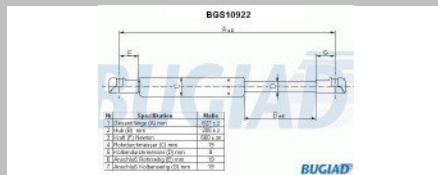

BGS10922

OE-No.: 51247038248

Gas Spring

Hersteller Modell
BMW diverse