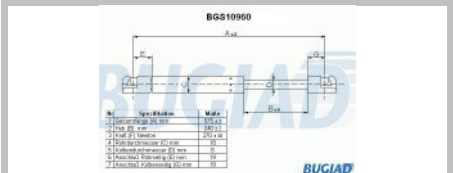

BGS10960

OE-No.: 51237066566

Gas Spring

Hersteller Modell
BMW diverse
MINI / BMW diverse