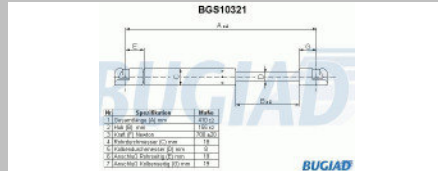

BGS10321

OE-No.: 7701366154

Gas Spring

Hersteller: Renault
Modell: diverse