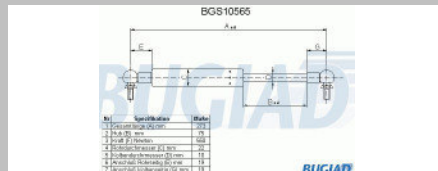

BUGS10565

OE-No.: 8443090J10

Gas Spring

Hersteller Modell
Nissan diverse