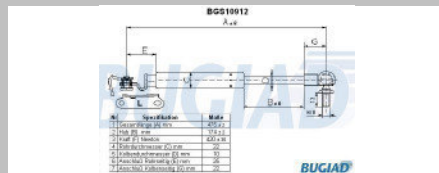

BGS10912

OE-No.: 68960-19805

Gas Spring

Hersteller Modell
TOYOTA diverse