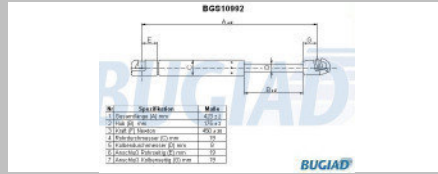

BGS10992

OE-No.: 24463829

Gas Spring

Hersteller Modell
Opel diverse