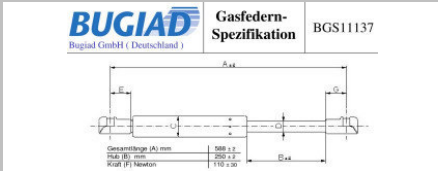

BSG11137

OE-No.: 8731N8

Gas Spring

Hersteller Modell
CITROEN diverse