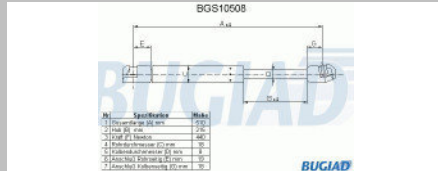

BGS10508

OE-No.: 132693

Gas Spring

Hersteller Opel
Modell diverse