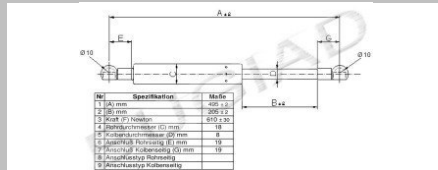

BGS11223

OE-No.: 844300001R

Gas Spring

Hersteller: Renault
Modell: diverse