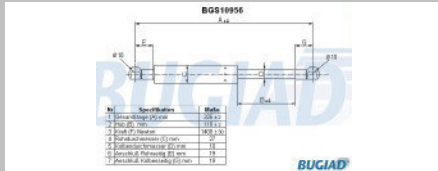

BGS10956

OE-No.: 19808064

Gas Spring

Hersteller Modell
Mercedes diverse