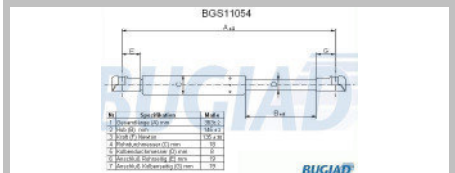

BGS11054

OE-No.: 8200130187

Gas Spring

Hersteller Renault
Modell diverse