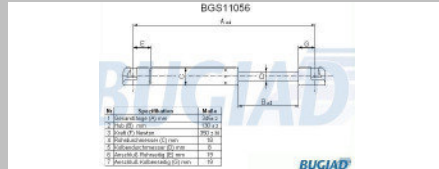

BGS11056

OE-No.: 8200119497

Gas Spring

Hersteller: Renault
Modell: diverse