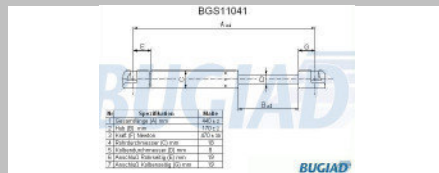

BGS11041

OE-No.: MR959243

Gas Spring

Hersteller Modell
MITSUBISHI diverse