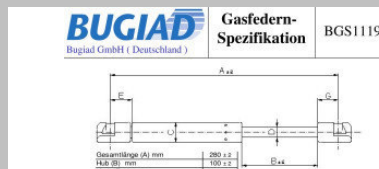

BUGS11190

OE-No.: 1717500036

Gas Spring

Hersteller Modell
Mercedes diverse