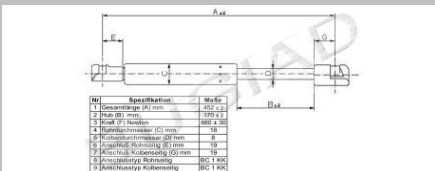

BG11161

OE-No.: 81770-2B001

Gas Spring

Hersteller Modell
HYUNDAI diverse