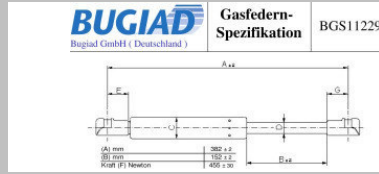

BGS11229

OE-No.: 8200385560

Gas Spring

Hersteller Renault
Modell diverse