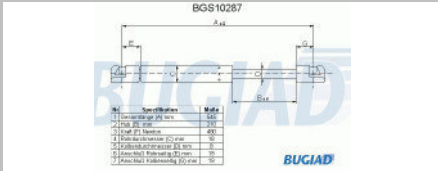

BGS10287

OE-No.: 9753547080

Gas Spring

Hersteller Peugeot
Modell diverse