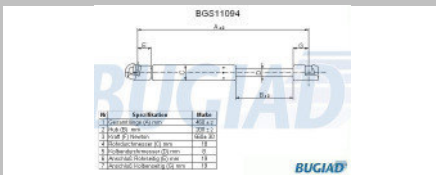

BGS11094

OE-No.: 96540939

Gas Spring

Hersteller Modell
Chevrolet diverse
DAEWOO diverse