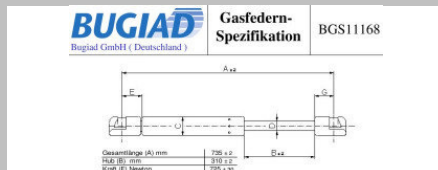

Gas Spring

Hersteller: KIA
Modell: diverse

BGS11169

OE-No.: 81770-1H510

Gas Spring

Hersteller: HYUNDAI
Modell: diverse

BGS11170

OE-No.: 81770-1H010