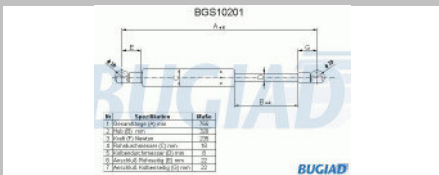

BUGS10201

OE-No.: 9045055A10

Gas Spring

Hersteller Nissan
Modell diverse