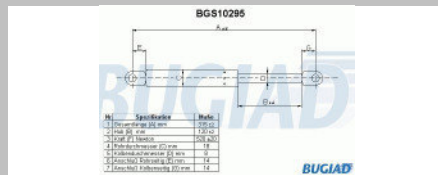

BGS10295

OE-No.: 862210

Gas Spring

Hersteller Peugeot
Modell diverse

BGS10296

OE-No.: 873191

Gas Spring

Hersteller Peugeot
Modell diverse