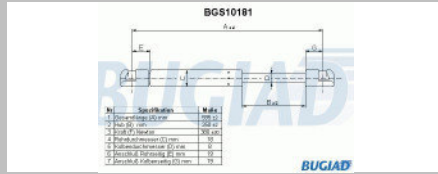

BUGS10178

OE-No.: 823366870

Gas Spring

Hersteller Modell
Lancia diverse

BUGS10181

OE-No.: 82430552

Gas Spring

Hersteller Modell
Lancia diverse