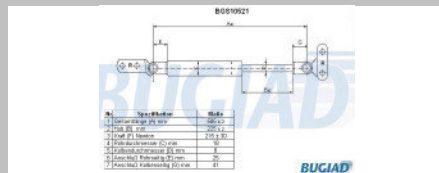

BGS10520

OE-No.: 9605478888

Gas Spring

Hersteller Modell
Peugeot diverse

BGS10521

OE-No.: 90450-01B00

Gas Spring

Hersteller Modell
Nissan diverse