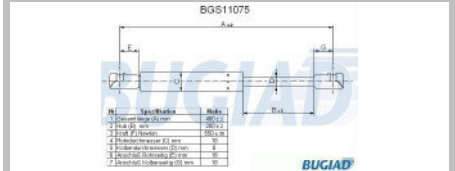

BGS11075

OE-No.: 5M0827550A

Gas Spring

Hersteller Modell
VW diverse