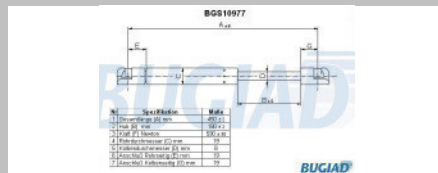

OE-No.: 9637115080

Gas Spring

Hersteller Peugeot
Modell diverse

BSG10978

OE-No.: 9638605280

Gas Spring

Hersteller Peugeot
Modell diverse

BSG10979