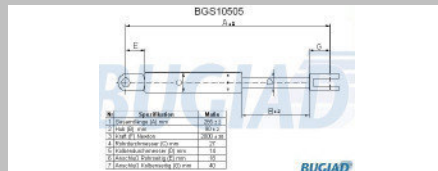

BUGIAD BGS10505

OE-No.: 1239800064

Gas Spring

Hersteller Modell
Mercedes diverse