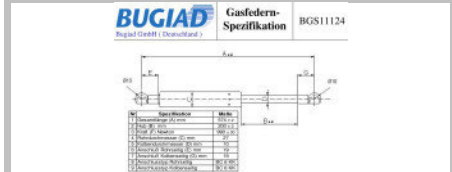

BGS11124

OE-No.: 1434313

Gas Spring

Hersteller Modell
FORD diverse