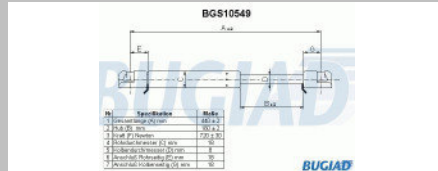

BGS10549

OE-No.: 7700765226

Gas Spring

Hersteller: Renault
Modell: diverse