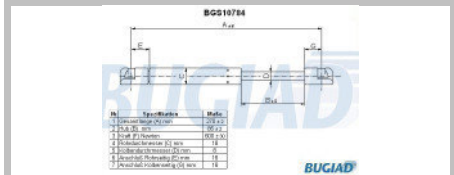

BUGS10784

OE-No.: 8G0827552A

Gas Spring

Hersteller Audi
Modell diverse