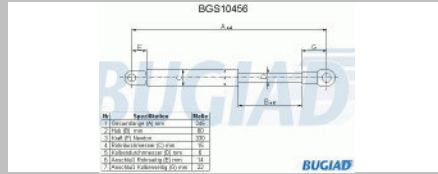

BGS10456

OE-No.: 6160980

Gas Spring

Hersteller Modell
FORD diverse