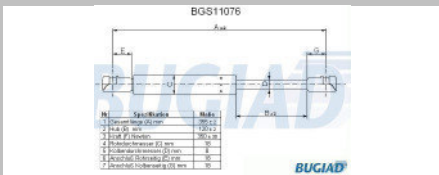

OE-No.: 46739202

Gas Spring

Hersteller Modell
Alfa Romeo diverse

BGS11077

OE-No.: 8200212598

Gas Spring

Hersteller Modell
Renault diverse

BGS11078