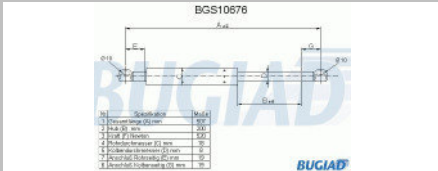

BGS10676

OE-No.: 46514867

Gas Spring

Hersteller Modell
FIAT diverse