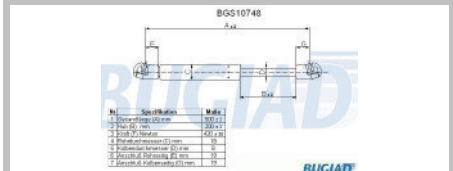

Gas Spring

Hersteller: Alfa Romeo
Modell: diverse

BUGS10747

OE-No.: 60622424

Gas Spring

Hersteller: Alfa Romeo
Modell: diverse

BUGS10748

OE-No.: 8Z0827552C