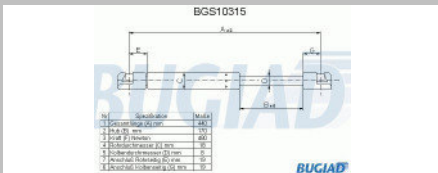

BGS10315

OE-No.: 7700828451

Gas Spring

Hersteller Renault
Modell diverse