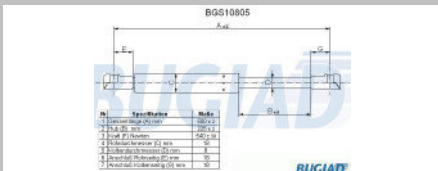

BGS10805

OE-No.: 68950-05040

Gas Spring

Hersteller Modell
TOYOTA diverse