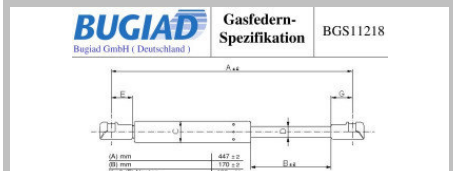

BGS11218

OE-No.: 6025306563

Gas Spring

Hersteller Modell
Renault diverse