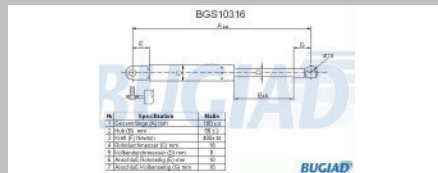

BGS10316

OE-No.: 7700838487

Gas Spring

Hersteller Renault
Modell diverse