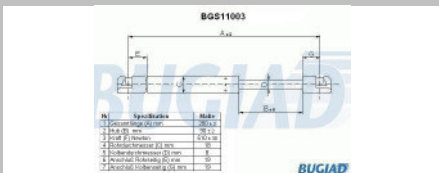

BGS11003

OE-No.: 1376673

Gas Spring

Hersteller FORD
Modell diverse