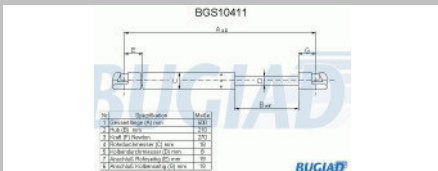

BUGS10411

OE-No.: 191827550B

Gas Spring

Hersteller Modell
VW diverse