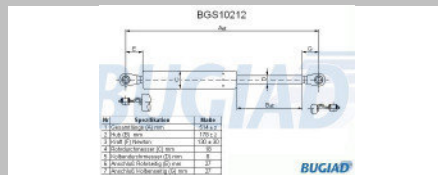

BGS10212

OE-No.: 90451G9501

Gas Spring

Hersteller Nissan
Modell diverse