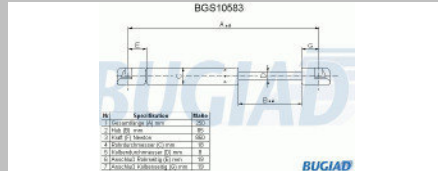

Gasfedern 2015

Body

BGS10582

OE-No.: 132742

Gas Spring

Hersteller Opel
Modell diverse

BGS10583

OE-No.: 1180402