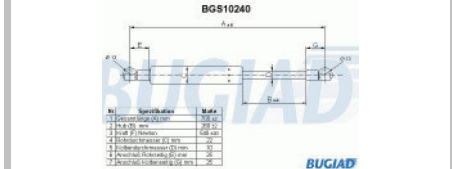

BGS10240

OE-No.: 132705

Gas Spring

Hersteller Opel
Modell diverse