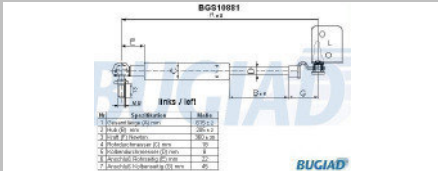

BGS10881

OE-No.: 81800-61840-X10

Gas Spring

Hersteller Modell
SUZUKI diverse