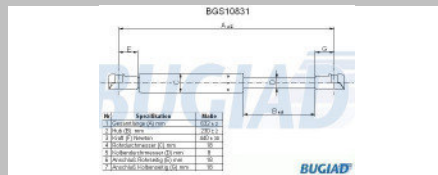

BGS10831

OE-No.: 1489342080

Gas Spring

Hersteller FIAT
Modell diverse