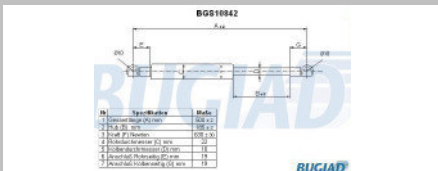

BGS10842

OE-No.: MR415173

Gas Spring

Hersteller Modell
MITSUBISHI diverse