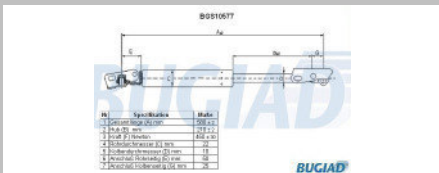

BUGIAD BGS10577

OE-No.: 68960-39077

Gas Spring

Hersteller Modell
TOYOTA diverse