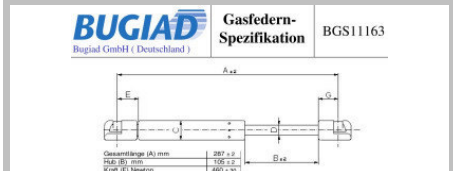

BG11163

OE-No.: 55352896AB

Gas Spring

Hersteller Modell
JEEP diverse

OE Teile Nr. dient nur zum Vergleich.
Reference Number only for comparison.