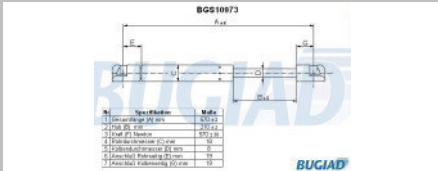

OE-No.: 13101335

Gas Spring

Hersteller Opel
Modell diverse

BSG10974

OE-No.: 1178224

Gas Spring

Hersteller Opel
Modell diverse

BSG10975