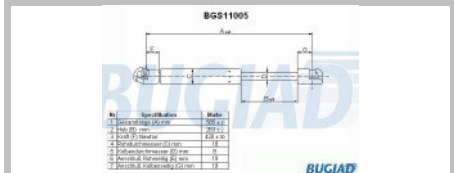

BGS11005

OE-No.: 8P4827552B

Gas Spring

Hersteller Audi
Modell diverse