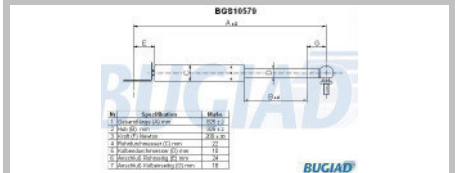

BUGIAD BGS10579

OE-No.: 90450-57A26

Gas Spring

Hersteller Modell
Nissan diverse