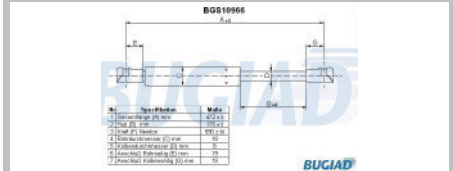

BGS10966

OE-No.: 90452AV700

Gas Spring

Hersteller
Nissan

Modell
diverse