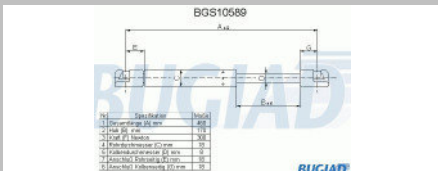

BGS10589

OE-No.: 9629618980

Gas Spring

Hersteller CITROEN
Modell diverse