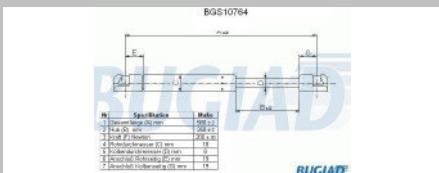

BUGS10764

OE-No.: V97FBC406A10AB

Gas Spring

Hersteller Modell
FORD diverse