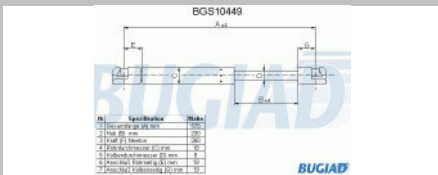

BUGS10449

OE-No.: 1640341

Gas Spring

Hersteller Modell
FORD diverse