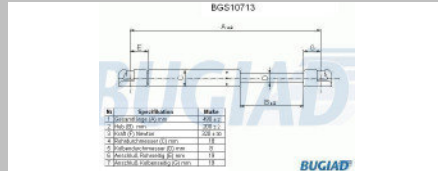

BUGS10713

OE-No.: 92523449

Gas Spring

Hersteller Peugeot
Modell diverse

BUGS10715

OE-No.: 792505

Gas Spring

Hersteller Peugeot
Modell diverse