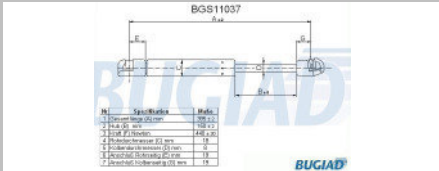

Hersteller Modell
BMW diverse

Gasfedern 2015

Body

BGS11037

OE-No.: 0K53Y-56-630

Gas Spring

Hersteller Modell
KIA diverse

BGS11038