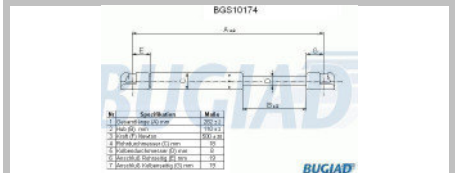

Gas Spring

Hersteller Modell
Lancia diverse

BUGS10173

OE-No.: 82473205

Gas Spring

Hersteller Modell
Lancia diverse

BUGS10174

OE-No.: 46429507