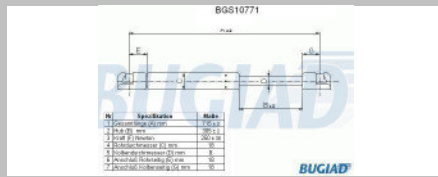

BUGS10771

OE-No.: 8P0823359

Gas Spring

Hersteller Modell
Audi diverse