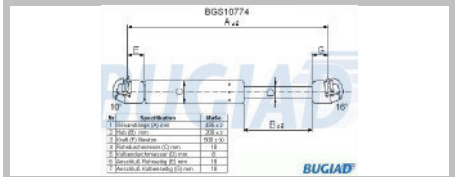

BUGS10774

OE-No.: 1U6827550E

Gas Spring

Hersteller Modell
Skoda diverse