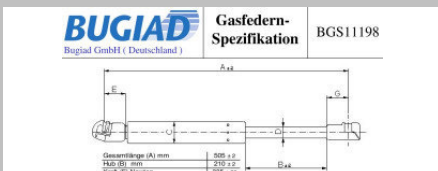

BGS11198

OE-No.: 8731.L7

Gas Spring

Hersteller Modell
Peugeot diverse