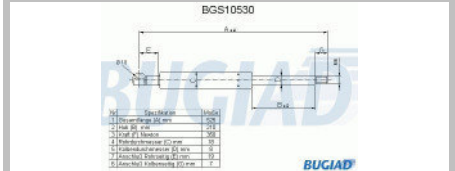

BUGIAD BGS10530

OE-No.: 3344245

Gas Spring

Hersteller Modell
VOLVO diverse