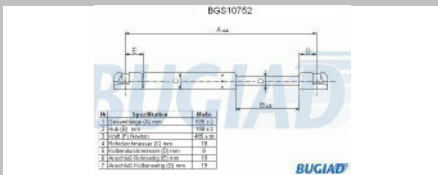

BGS10752

OE-No.: 1117046

Gas Spring

Hersteller Modell
FORD diverse