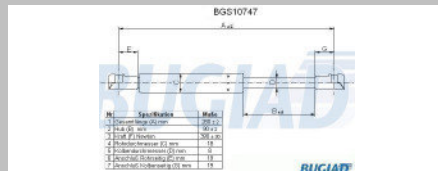

BUGS10747

OE-No.: 60622424

Gas Spring

Hersteller: Alfa Romeo
Modell: diverse