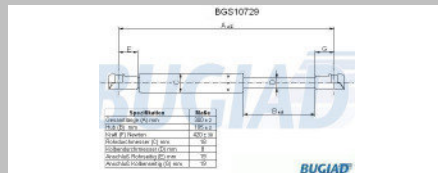

BUGS10729

OE-No.: 7700838612

Gas Spring

Hersteller Renault
Modell diverse