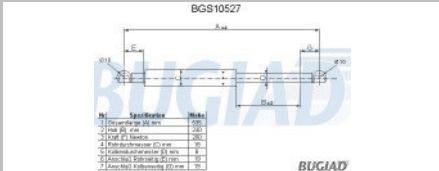

Gasfedern 2015

Body

BUGIAD BGS10527

OE-No.: 3458557

Gas Spring

Hersteller Modell
VOLVO diverse

BUGIAD BGS10528

OE-No.: 7D0829331E