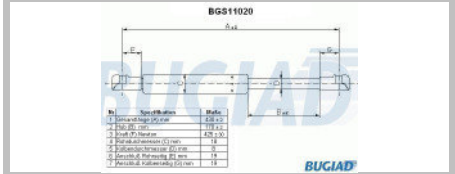

BGS11020

OE-No.: 30716189

Gas Spring

Hersteller Modell
VOLVO diverse