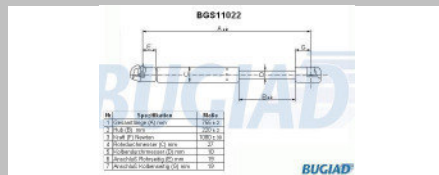

BGS11022

OE-No.: 7H0827550B

Gas Spring

Hersteller Modell
VW diverse