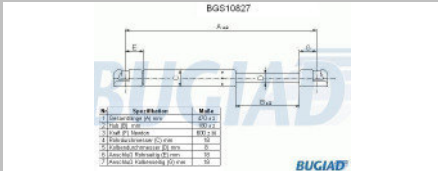

Hersteller Modell
Peugeot diverse

Gasfedern 2015

Body

BGS10827

OE-No.: 9152393

Gas Spring

Hersteller Opel
Modell diverse

BGS10828