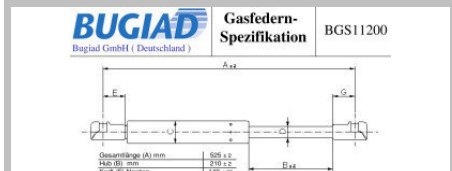

BGS11199

OE-No.: 8731.Q6

Gas Spring

Hersteller Modell
Peugeot diverse

BGS11200

OE-No.: 8731.G4

Gas Spring

Hersteller Modell
Peugeot diverse