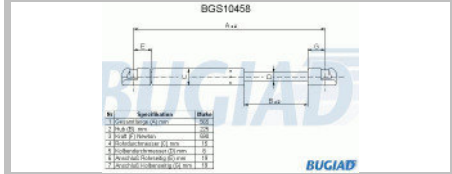

BGS10458

OE-No.: 6734732

Gas Spring

Hersteller Modell
FORD diverse