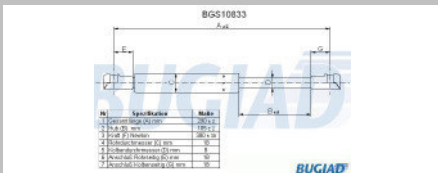

BGS10833

OE-No.: 46428438

Gas Spring

Hersteller Alfa Romeo
Modell diverse