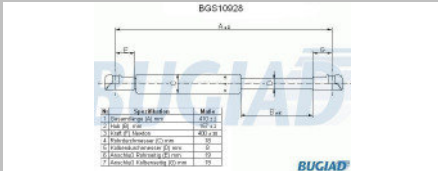

Gasfedern 2015

Body

BGS10928

OE-No.: 5124706022

Gas Spring

Hersteller Modell
BMW diverse

BGS10929

OE-No.: 51237118370