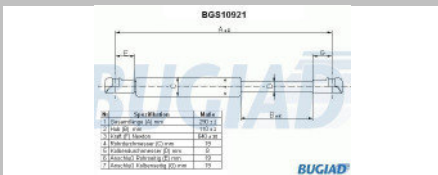

BGS10921

OE-No.: 51238402551

Gas Spring

Hersteller Modell
BMW diverse