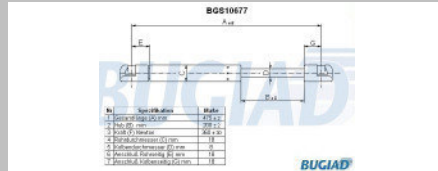

BGS10677

OE-No.: 46457205

Gas Spring

Hersteller Modell
FIAT diverse