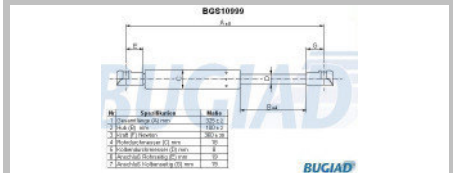

BGS10999

OE-No.: 30674971

Gas Spring

Hersteller Modell
VOLVO diverse