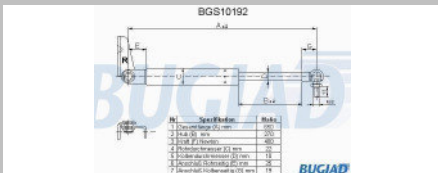

BUGS10192

OE-No.: 8AG622620

Gas Spring

Hersteller Modell
MAZDA diverse