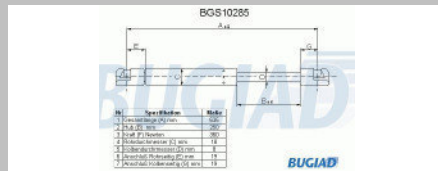

BGS10285

OE-No.: 873148

Gas Spring

Hersteller Peugeot
Modell diverse

BGS10286

OE-No.: 873178

Gas Spring

Hersteller Peugeot
Modell diverse