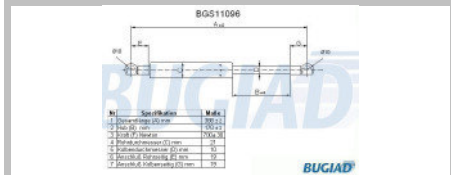

BGS11096

OE-No.: 96394240

Gas Spring

Hersteller Modell
Chevrolet diverse
DAEWOO diverse