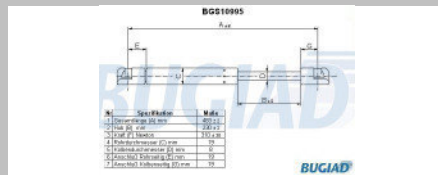

Hersteller Modell
Opel diverse

BGS10994

OE-No.: 13220159

Gas Spring

Hersteller Modell
Opel diverse

BGS10995

OE-No.: 24465295

Gas Spring