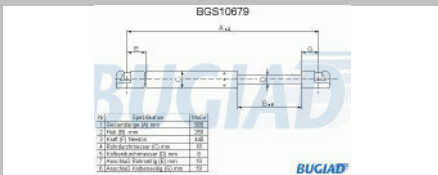

BGS10679

OE-No.: 1632757

Gas Spring

Hersteller Modell
FORD diverse