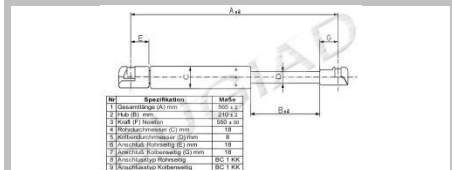

BSG11178

OE-No.: 81770-1F010

Gas Spring

Hersteller Modell
HYUNDAI diverse