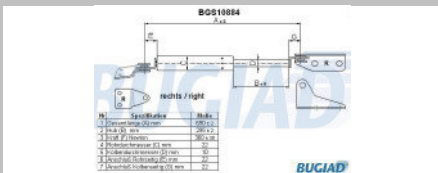

BGS10884

OE-No.: 81850-75F00-000

Gas Spring

Hersteller Modell
SUZUKI diverse