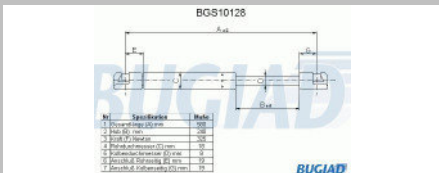

BGS10128

OE-No.: 1008276

Gas Spring

Hersteller Modell
FORD diverse