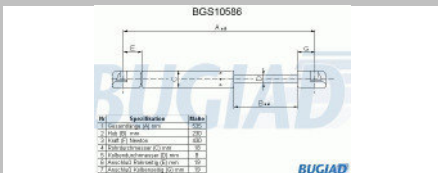

BGS10586

OE-No.: 132677

Gas Spring

Hersteller Opel
Modell diverse