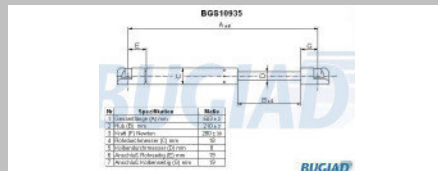

Gas Spring

Hersteller Modell
Peugeot diverse

BGS10934

OE-No.: 46830389

Gas Spring

Hersteller Modell
FIAT diverse

BGS10935

OE-No.: 46827091