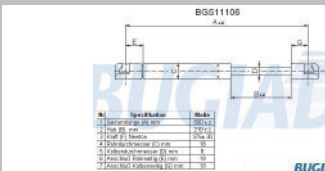

BGS11106

OE-No.: 1Q0827550B

Gas Spring

Hersteller Modell
VW diverse