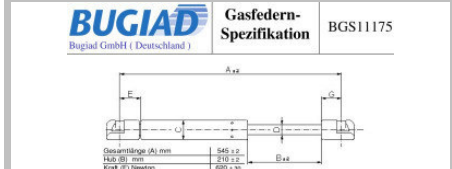

BSG11175

OE-No.: 81771-3E011

Gas Spring

Hersteller Modell
KIA diverse