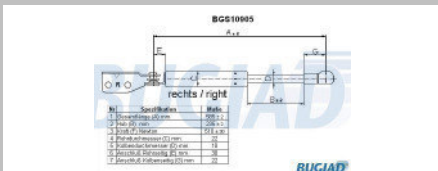

BG10905

OE-No.: G14S-62-620D

Gas Spring

Hersteller Modell
MAZDA diverse