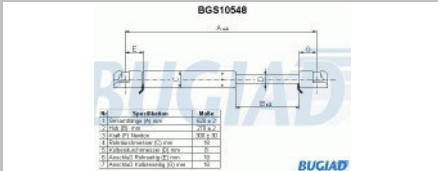

BGS10548

OE-No.: 7701348723

Gas Spring

Hersteller: Renault
Modell: diverse