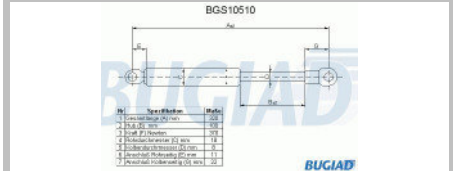

Gas Spring

Hersteller Opel
Modell diverse

BGS10508

OE-No.: 132693

Gas Spring

Hersteller Opel
Modell diverse

BGS10510

OE-No.: 91151133100