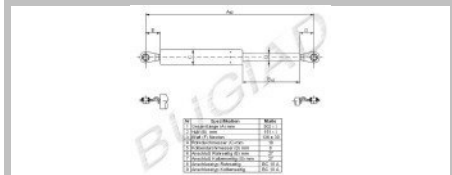

BGS10213

OE-No.: 90450G9503

Gas Spring

Hersteller Nissan
Modell diverse