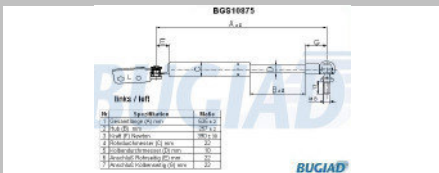

BGS10875

OE-No.: 60315FC211

Gas Spring

Hersteller SUBARU
Modell diverse