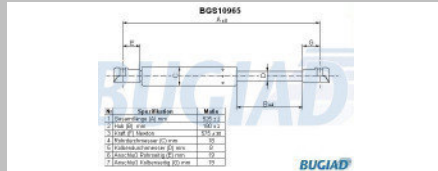

BGS10965

OE-No.: 90452AU200

Gas Spring

Hersteller
Nissan

Modell
diverse