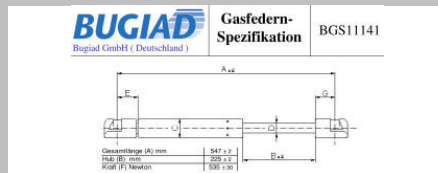

BSG11141

OE-No.: 8731R6

Gas Spring

Hersteller Modell
CITROEN diverse