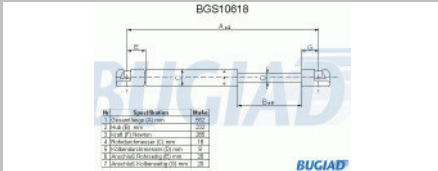

BGS10618

OE-No.: 7245797

Gas Spring

Hersteller: FORD
Modell: diverse