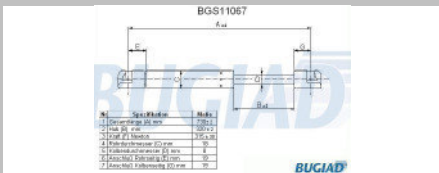

BGS11067

OE-No.: 3T0823359

Gas Spring

Hersteller Modell
Skoda diverse