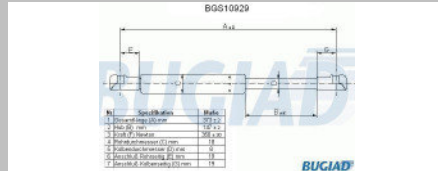

Gasfedern 2015

Body

BGS10928

OE-No.: 5124706022

Gas Spring

Hersteller Modell
BMW diverse

BGS10929

OE-No.: 51237118370