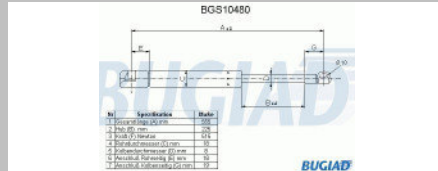

Gasfedern 2015

Body

BUGS10478

OE-No.: 51241934270

Gas Spring

Hersteller Modell
BMW diverse

BUGS10480

OE-No.: 1020155