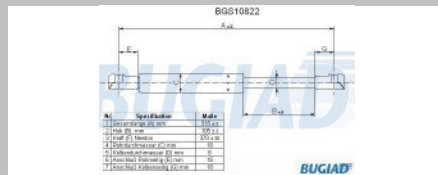

BGS10822

OE-No.: BMH500010

Gas Spring

Hersteller Modell
ROVER diverse