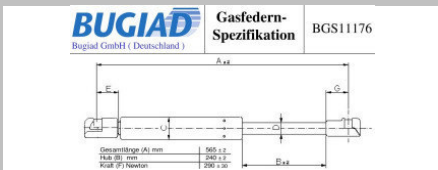

BSG11176

OE-No.: 81181-3E000

Gas Spring

Hersteller Modell
KIA diverse