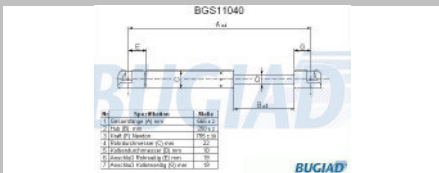

BGS11040

OE-No.: 6399800364

Gas Spring

Hersteller Modell
Mercedes diverse