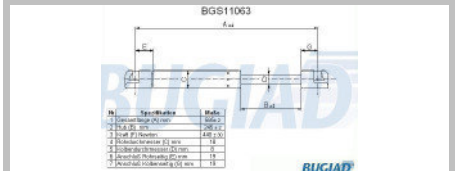

BGS11063

OE-No.: 1Z5827550C

Gas Spring

Hersteller: Skoda
Modell: diverse