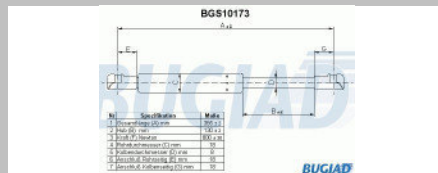

BUGS10173

OE-No.: 82473205

Gas Spring

Hersteller Modell
Lancia diverse