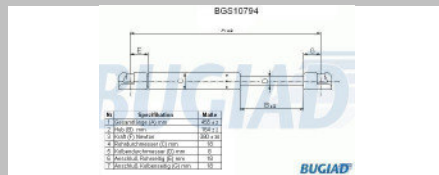

Modell
diverse

BGS10793

OE-No.: 96095456

Gas Spring

Hersteller
CITROEN

Modell
diverse

BGS10794

OE-No.: 46524678