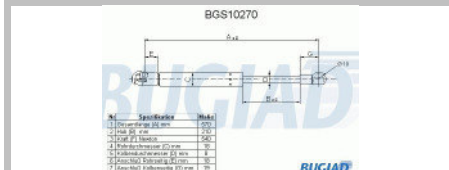

BUGS10270

OE-No.: 132731

Gas Spring

Hersteller Opel
Modell diverse