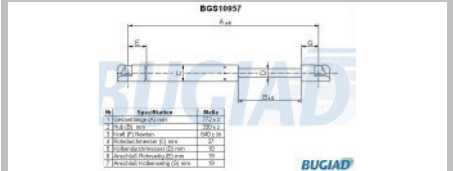

BGS10957

OE-No.: 6389800364

Gas Spring

Hersteller Modell
Mercedes diverse