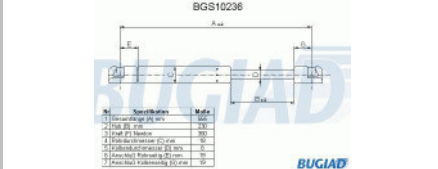

Gasfedern 2015

Body

BGS10236

OE-No.: 132725

Gas Spring

Hersteller Opel
Modell diverse

BGS10238

OE-No.: 132710