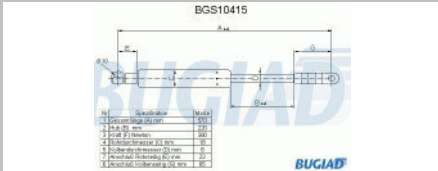

BUGS10415

OE-No.: 331827550C

Gas Spring

Hersteller Modell
VW diverse