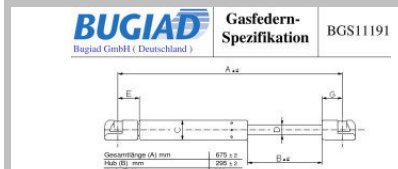

BUGS11191

OE-No.: 1718800129

Gas Spring

Hersteller Modell
Mercedes diverse

OE Teile Nr. dient nur zum Vergleich.
Reference Number only for comparison.

Druck Datum: 15.05.2015