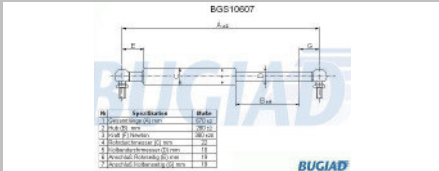

BGS10595

OE-No.: 8AB3-62-620

Gasfedern 2015

Body

BGS10607

OE-No.: 81850-84040

Gas Spring

Hersteller Modell
SUZUKI diverse