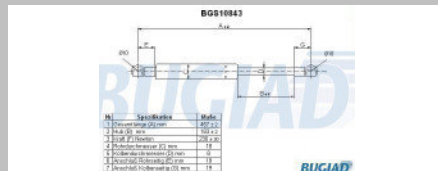

BGS10843

OE-No.: MR138596

Gas Spring

Hersteller Modell
MITSUBISHI diverse