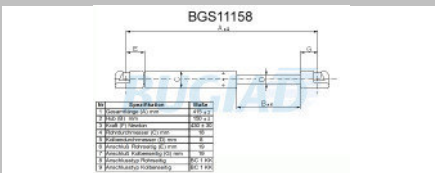

BG11158

OE-No.: 81770-1J000

Gas Spring

Hersteller Modell
HYUNDAI diverse