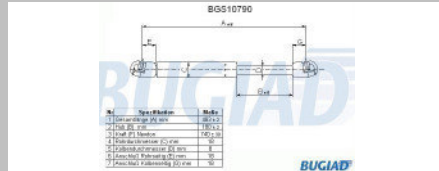

BGS10790

OE-No.: 4B9827552H

Gas Spring

Hersteller
Audi

Modell
diverse