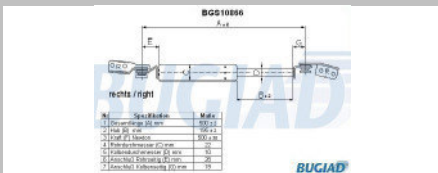

BGS10866

OE-No.: MB537550

Gas Spring

Hersteller Modell
MITSUBISHI diverse