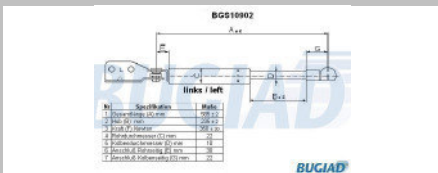

Gas Spring

Hersteller Modell
MAZDA diverse

BG10903

OE-No.: GE4V-62-620D

Gas Spring

Hersteller Modell
MAZDA diverse

BG10904

OE-No.: GE4V-63-620D