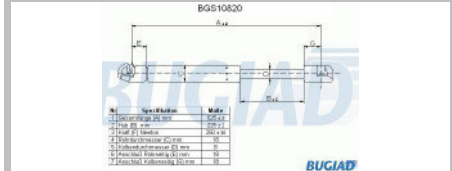

BGS10820

OE-No.: 5183017

Gas Spring

Hersteller Modell
SAAB diverse