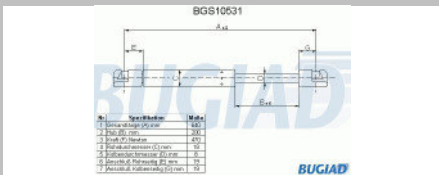

BUGIAD BGS10531

OE-No.: 8731.51

Gas Spring

Hersteller Modell
CITROEN diverse