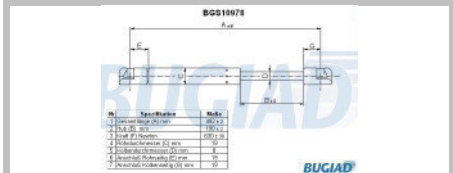

OE-No.: 9637115080

Gas Spring

Hersteller Peugeot
Modell diverse

BSG10978

OE-No.: 9638605280

Gas Spring

Hersteller Peugeot
Modell diverse

BSG10979