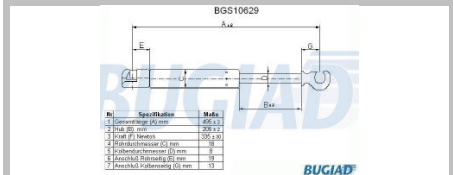

BGS10629

OE-No.: 9187796

Gas Spring

Hersteller: VOLVO
Modell: diverse