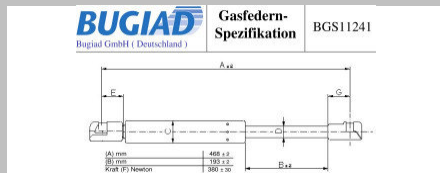

BGS11241

OE-No.: 30634580

Gas Spring

Hersteller: VOLVO
Modell: diverse