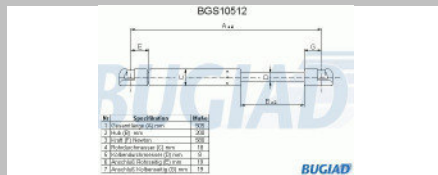

Gas Spring

Hersteller Porsche
Modell diverse

BGS10511

OE-No.: 7700799028

Gas Spring

Hersteller Renault
Modell diverse

BGS10512

OE-No.: 7700786248