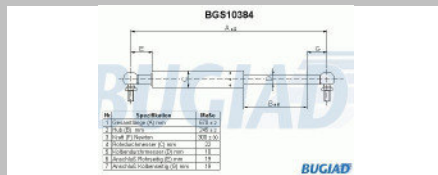

BGS10384

OE-No.: 6896029455

Gas Spring

Hersteller TOYOTA
Modell diverse