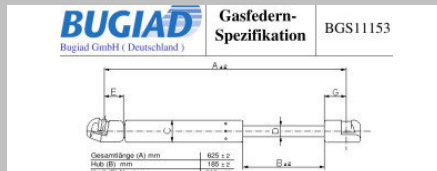

BGS11153

OE-No.: 74870-SWA-A01

Gas Spring

Hersteller Modell
HONDA diverse