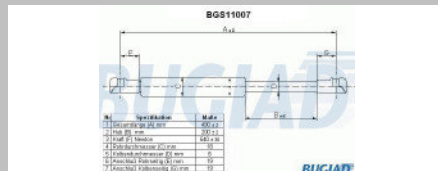

Hersteller Audi
Modell diverse

BGS11006

OE-No.: 8E5827552J

Gas Spring

Hersteller Audi
Modell diverse

BGS11007

OE-No.: 8E9827552K

Gas Spring