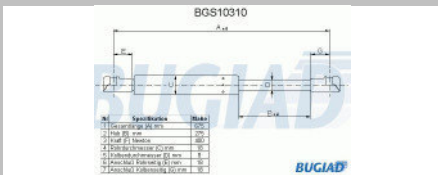

BGS10310

OE-No.: 7700807057

Gas Spring

Hersteller Renault
Modell diverse