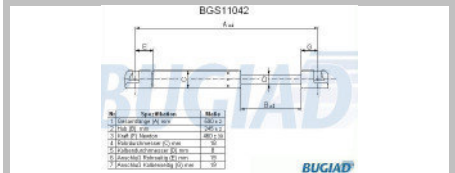

BGS11042

OE-No.: MR959247

Gas Spring

Hersteller Modell
MITSUBISHI diverse