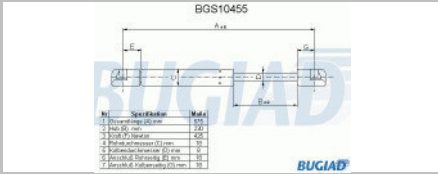

BUGS10454

OE-No.: 6050601

Gas Spring

Hersteller Modell
FORD diverse

Gasfedern 2015

Body

BGS10455

OE-No.: 6150465