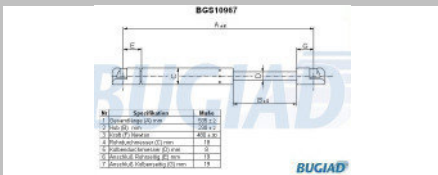

Modell
diverse

BGS10967

OE-No.: 132741

Gas Spring

Hersteller
Opel

Modell
diverse

BGS10968

OE-No.: 132724