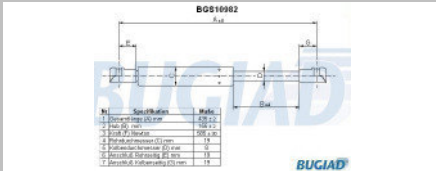

BSG10982

OE-No.: 689500W140

Gas Spring

Hersteller Modell
TOYOTA diverse