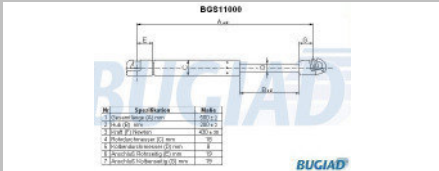

BGS11000

OE-No.: 1697400345

Gas Spring

Hersteller Mercedes
Modell diverse