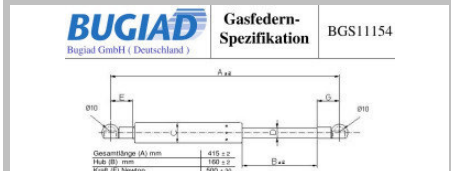

BGS11154

OE-No.: 04741-SAA-000

Gas Spring

Hersteller Modell
HONDA diverse

OE Teile Nr. dient nur zum Vergleich.
Reference Number only for comparison.

Druck Datum: 15.05.2015