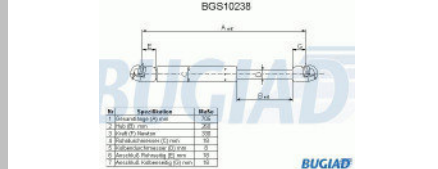

Gasfedern 2015

Body

BGS10236

OE-No.: 132725

Gas Spring

Hersteller Opel
Modell diverse

BGS10238

OE-No.: 132710