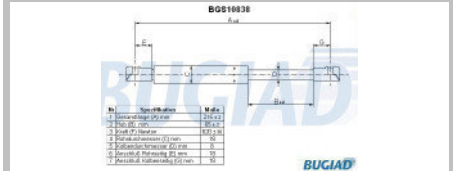

BGS10838

OE-No.: 51248410755

Gas Spring

Hersteller Modell
BMW diverse