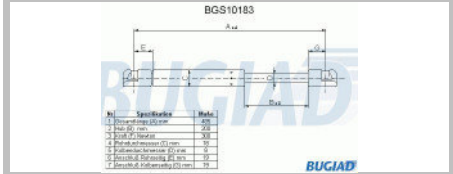

BUGS10183

OE-No.: 77929510

Gas Spring

Hersteller Modell
Lancia diverse