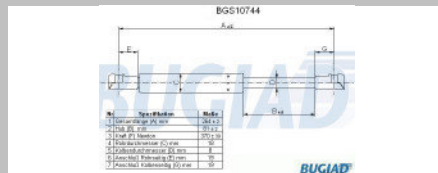

Gas Spring

Hersteller: Alfa Romeo
Modell: diverse

BUGS10743

OE-No.: 60654724

Gas Spring

Hersteller: Alfa Romeo
Modell: diverse

BUGS10744

OE-No.: 60651067