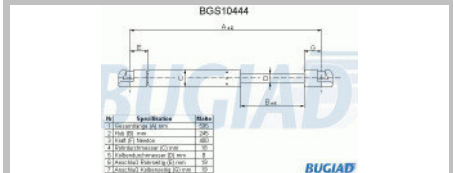

Gas Spring

Hersteller Modell
Opel diverse

BUGS10444

OE-No.: 1650687

Gas Spring

Hersteller Modell
FORD diverse

Gasfedern 2015

Body