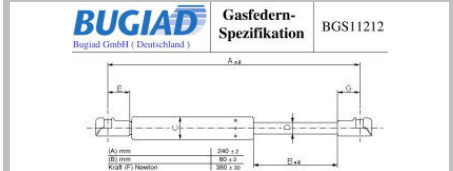

BGS11212

OE-No.: 99751155101

Gas Spring

Hersteller Modell
Porsche diverse