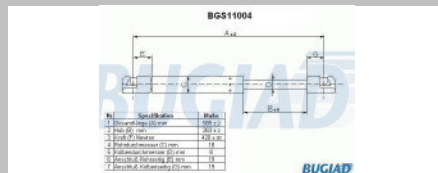

BGS11004

OE-No.: 1349309

Gas Spring

Hersteller FORD
Modell diverse