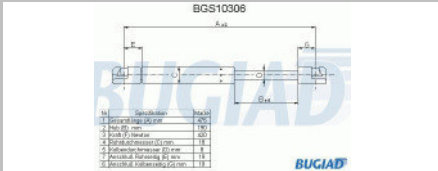

BGS10306

OE-No.: 7700272026

Gas Spring

Hersteller Renault
Modell diverse