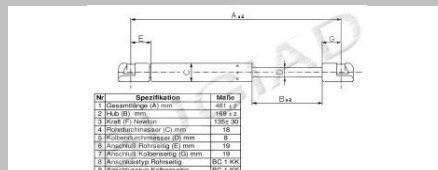

BSG11177

OE-No.: 87170-1F100

Gas Spring

Hersteller Modell
HYUNDAI diverse