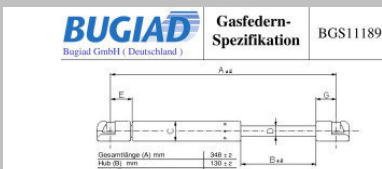

BUGS11189

OE-No.: 1707500036

Gas Spring

Hersteller Modell
Mercedes diverse