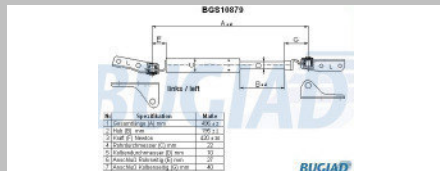

BGS10879

OE-No.: 81860-63600-X10

Gas Spring

Hersteller SUZUKI
Modell diverse