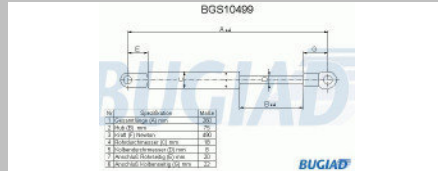

BUGIAD BGS10499

OE-No.: 51241908431

Gas Spring

Hersteller Modell
BMW diverse