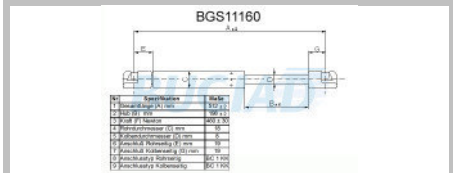

BG11160

OE-No.: 81770-2L200

Gas Spring

Hersteller Modell
HYUNDAI diverse