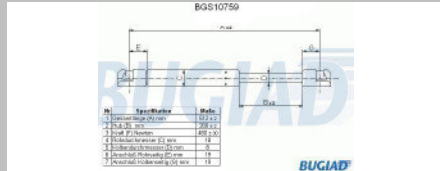

OE Teile Nr. dient nur zum Vergleich.
Reference Number only for comparison.

Druck Datum: 15.05.2015

BUGS10758

OE-No.: 8731.F6

Gas Spring

Hersteller Modell
CITROEN diverse

BUGS10759

OE-No.: 8731.F5