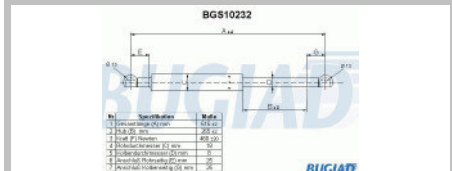

BGS10232

OE-No.: 132694

Gas Spring

Hersteller Opel
Modell diverse