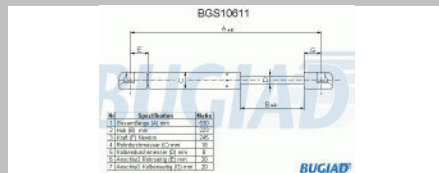

BGS10610

OE-No.: 8A5827552A

Gas Spring

Hersteller Modell
Audi diverse

BGS10611

OE-No.: 4D0823359F

Gas Spring

Hersteller Modell
Audi diverse