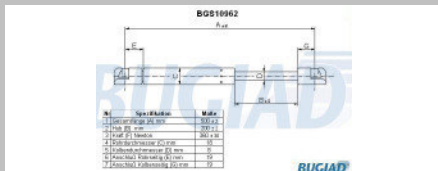

BGS10962

OE-No.: 90450AX000

Gas Spring

Hersteller Modell
Nissan diverse