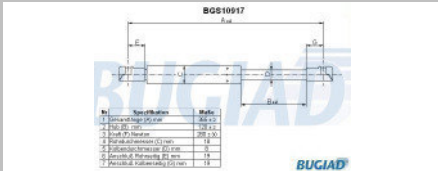

Gas Spring

Hersteller Modell
BMW diverse

Gasfedern 2015

Body

BGS10917

OE-No.: 51248227895

Gas Spring

Hersteller Modell
BMW diverse