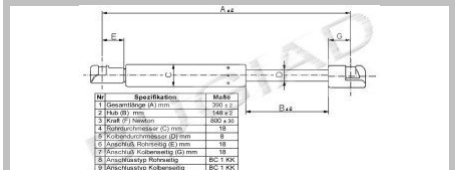

BGS11169

OE-No.: 81770-1H510

Gas Spring

Hersteller: HYUNDAI
Modell: diverse