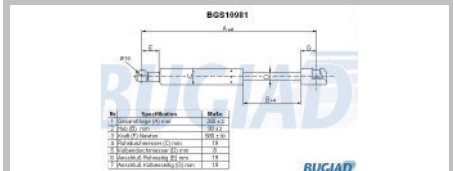

BSG10981

OE-No.: 4854741

Gas Spring

Hersteller SAAB
Modell diverse