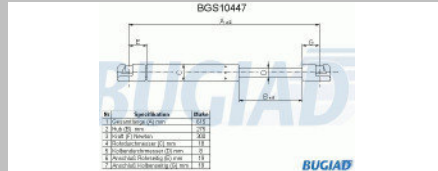

BUGS10447

OE-No.: 1637865

Gas Spring

Hersteller Modell
FORD diverse