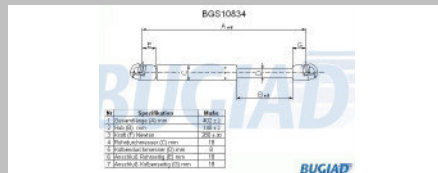

BGS10834

OE-No.: 46763101

Gas Spring

Hersteller Lancia
Modell diverse