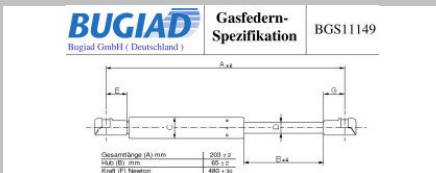

BGS11149

OE-No.: 1225361

Gas Spring

Hersteller Modell
FORD diverse