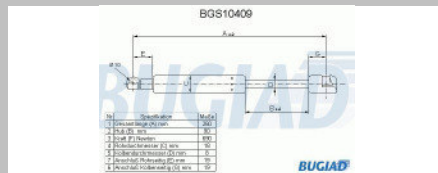

BUGS10409

OE-No.: 1H5827550B

Gas Spring

Hersteller Modell
VW diverse