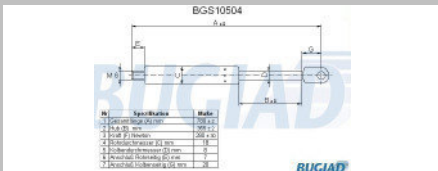

BUGIAD BGS10504

OE-No.: 2018800329

Gas Spring

Hersteller Modell
Mercedes diverse