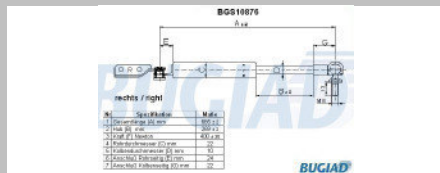

BGS10876

OE-No.: 60330AC001

Gas Spring

Hersteller SUBARU
Modell diverse