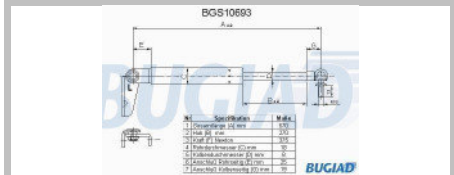

BG S10693

OE-No.: 8BB862620

Gas Spring

Hersteller: MAZDA
Modell: diverse