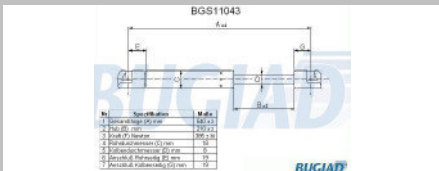

BGS11043

OE-No.: 90450-BM425

Gas Spring

Hersteller Modell
Nissan diverse