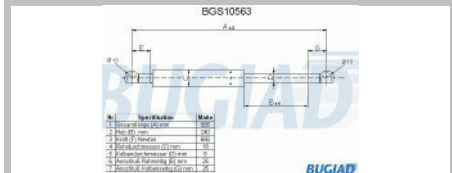

Gas Spring

Hersteller Modell
CITROEN diverse

BUGS10563

OE-No.: 132686

Gas Spring

Hersteller Modell
Opel diverse

BUGS10564

OE-No.: 68950-13080