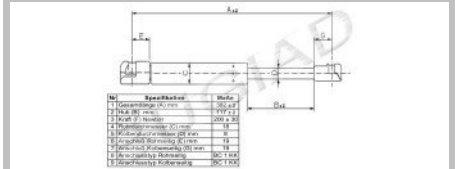

BGS11166

OE-No.: 55394245AB

Gas Spring

Hersteller: JEEP
Modell: diverse