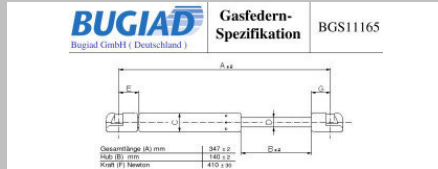

BGS11165

OE-No.: 68025360AA

Gas Spring

Hersteller: JEEP
Modell: diverse