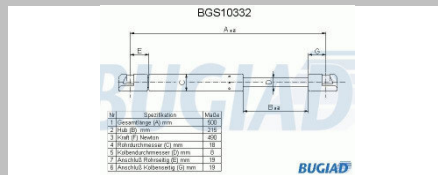

BGS10330

OE-No.: 7700824817

Gas Spring

Hersteller: Renault
Modell: diverse

BGS10332

OE-No.: 7700818237

Gas Spring

Hersteller: Renault
Modell: diverse