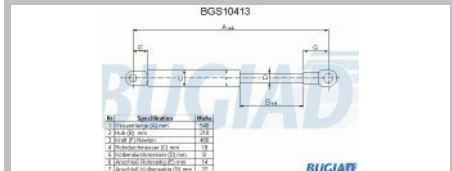

BUGS10413

OE-No.: 321827550F

Gas Spring

Hersteller Modell
VW diverse