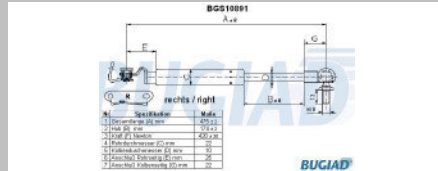

BGS10891

OE-No.: 68950-80105

Gas Spring

Hersteller Modell
TOYOTA diverse