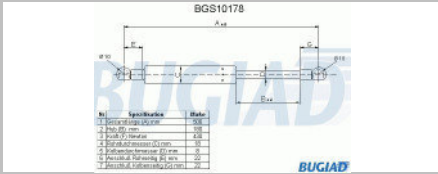

BUGS10178

OE-No.: 823366870

Gas Spring

Hersteller Modell
Lancia diverse