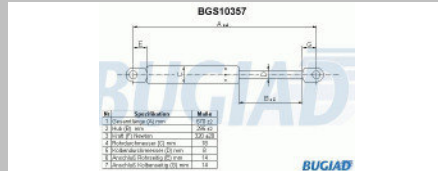

Gasfedern 2015

Body

BGS10356

OE-No.: 6956288

Gas Spring

Hersteller Modell
SAAB diverse

BGS10357

OE-No.: 6956262