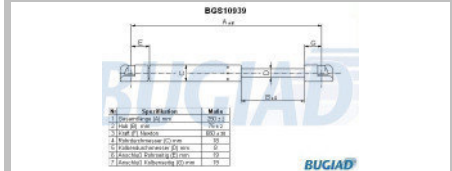

BGS10939

OE-No.: 1120812

Gas Spring

Hersteller Modell
FORD diverse