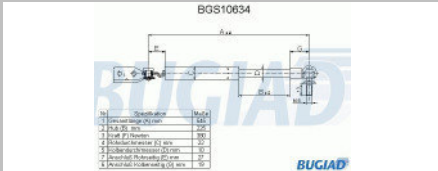

BUGS10634

OE-No.: 8ABC-63-620

Gas Spring

Hersteller Modell
MAZDA diverse