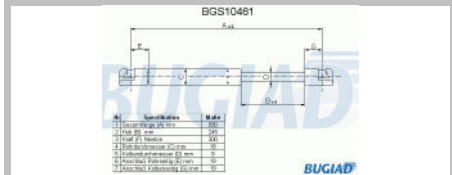

BGS10461

OE-No.: 6965595

Gas Spring

Hersteller Modell
FORD diverse