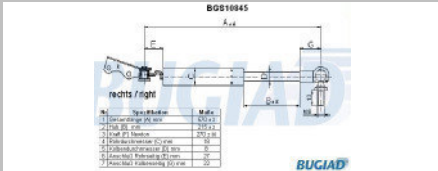

BGS10845

OE-No.: 68950-87787-000

Gas Spring

Hersteller Modell
DAIHATSU diverse