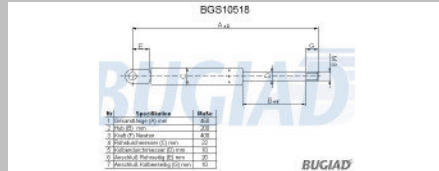

BGS10518

OE-No.: 1254916

Gas Spring

Hersteller Modell
VOLVO diverse