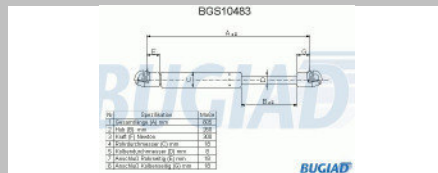

Gas Spring

Hersteller Modell
Opel diverse

BUGS10483

OE-No.: 9610016680

Gas Spring

Hersteller Modell
Peugeot diverse

BUGS10484

OE-No.: 94451135100