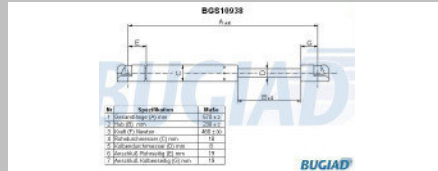

BGS10938

OE-No.: 1252377

Gas Spring

Hersteller Modell
FORD diverse