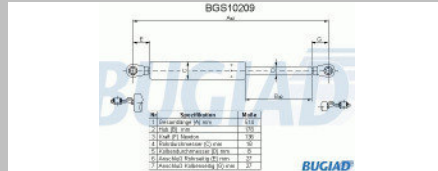

BGS10209

OE-No.: 90450G9500

Gas Spring

Hersteller Nissan
Modell diverse