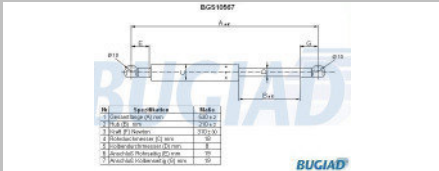

Gas Spring

Hersteller Modell
VOLVO diverse

Gasfedern 2015

Body

BUGIAD BGS10567

OE-No.: 3526575

Gas Spring

Hersteller Modell
VOLVO diverse