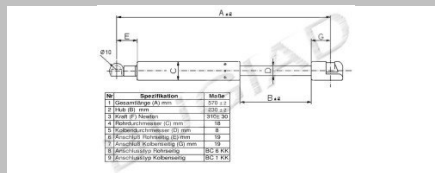

BG11159

OE-No.: 81770-2L000

Gas Spring

Hersteller Modell
HYUNDAI diverse