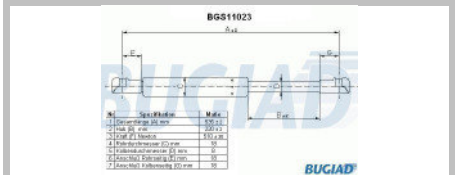

BGS11023

OE-No.: 8200000903

Gas Spring

Hersteller Modell
Renault diverse