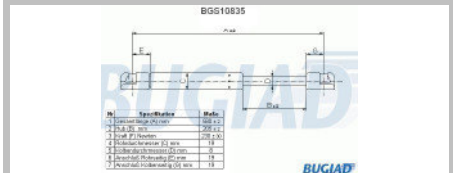

BGS10835

OE-No.: 2208800329

Gas Spring

Hersteller Mercedes
Modell diverse