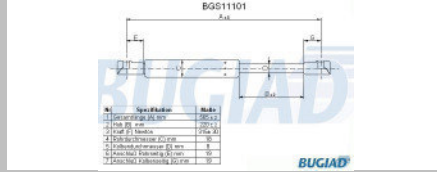

OE-No.: 30657235

Gas Spring

Hersteller Modell
VOLVO diverse

BGS11101

OE-No.: 8731J3

Gas Spring

Hersteller Modell
Peugeot diverse

BGS11102