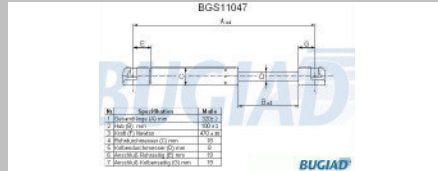

Body

BGS11046

OE-No.: 8731.F0

Gas Spring

Hersteller Peugeot
Modell diverse

BGS11047

OE-No.: 8731.K4

Gas Spring