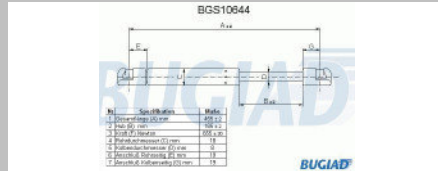

BGS10644

OE-No.: 1074368

Gas Spring

Hersteller Modell
FORD diverse