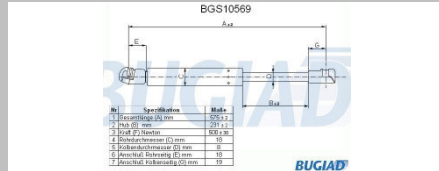

BUGIAD BGS10569

OE-No.: 8A9827552D

Gas Spring

Hersteller Modell
Audi diverse