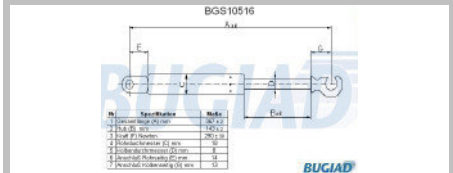

Gas Spring

Hersteller VOLVO
Modell diverse

Gasfedern 2015

Body

BGS10517

OE-No.: 3344245

Gas Spring

Hersteller Modell
VOLVO diverse