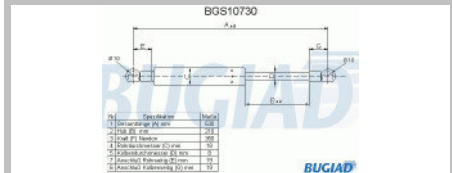

BUGS10730

OE-No.: 3529925

Gas Spring

Hersteller VOLVO
Modell diverse