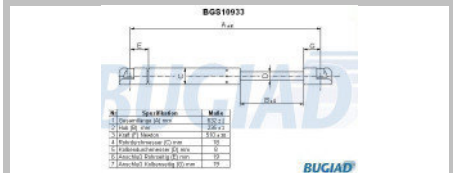

Gas Spring

Hersteller Modell
Peugeot diverse

BGS10934

OE-No.: 46830389

Gas Spring

Hersteller Modell
FIAT diverse

BGS10935

OE-No.: 46827091