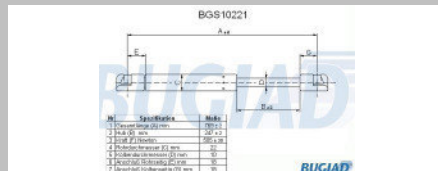

BGS10221

OE-No.: 904509C004

Gas Spring

Hersteller Nissan
Modell diverse