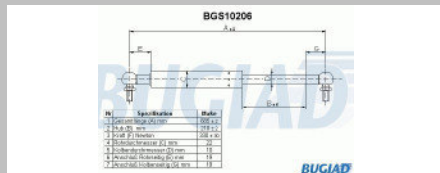

BUGS10206

OE-No.: 90450D5500

Gas Spring

Hersteller Nissan
Modell diverse