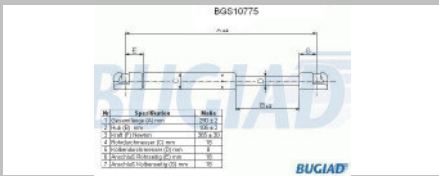

BUGS10775

OE-No.: 6K5827550C

Gas Spring

Hersteller Modell
VW diverse