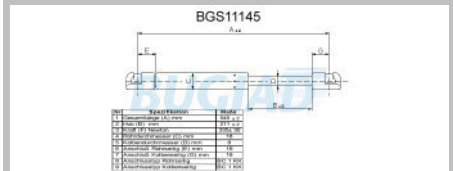

BSG11145

OE-No.: 8A61A406A10AB

Gas Spring

Hersteller Modell
FORD diverse