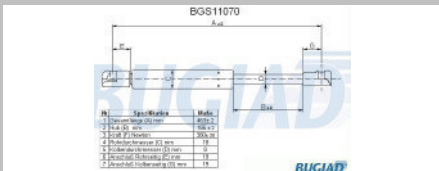

Hersteller Modell
Skoda diverse

BGS11069

OE-No.: 68950-0D021

Gas Spring

Hersteller Modell
TOYOTA diverse

BGS11070

OE-No.: 5Z6827550B

Gas Spring