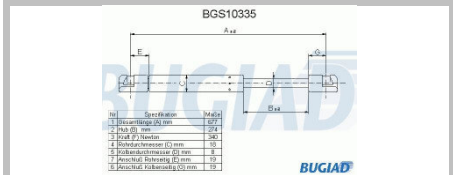

BGS10335

OE-No.: 7700795698

Gas Spring

Hersteller: Renault
Modell: diverse