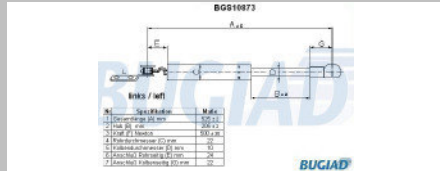

Body

BGS10872

OE-No.: 90450-50C26

Gas Spring

Hersteller Nissan
Modell diverse

BGS10873

OE-No.: 90451-50C26

Gas Spring