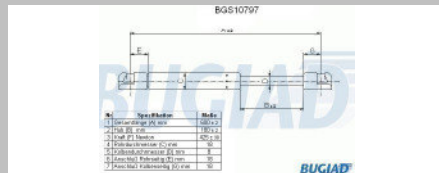

BGS10797

OE-No.: 1141159

Gas Spring

Hersteller
FORD

Modell
diverse