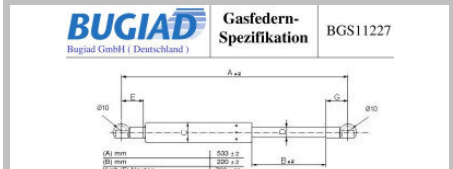

BGS11227

OE-No.: 8200219323

Gas Spring

Hersteller: Renault
Modell: diverse