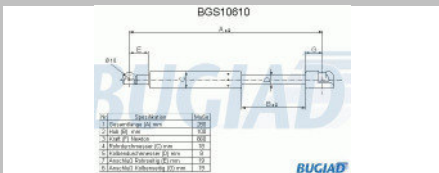

BGS10610

OE-No.: 8A5827552A

Gas Spring

Hersteller Modell
Audi diverse