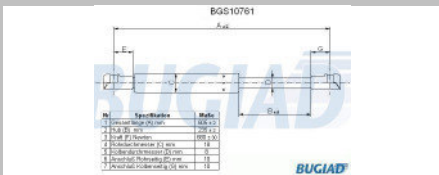

Gas Spring

Hersteller Modell
CITROEN diverse

BUGS10760

OE-No.: 8731.E4

Gas Spring

Hersteller Modell
CITROEN diverse

BUGS10761

OE-No.: 9626058680