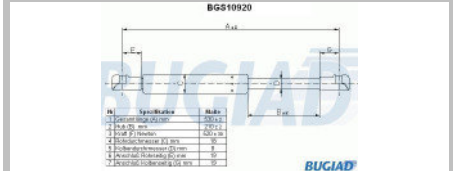

BGS10920

OE-No.: 51248402405

Gas Spring

Hersteller Modell
BMW diverse