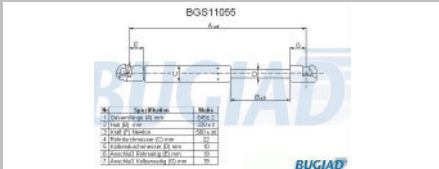

BGS11055

OE-No.: 8200119498

Gas Spring

Hersteller: Renault
Modell: diverse