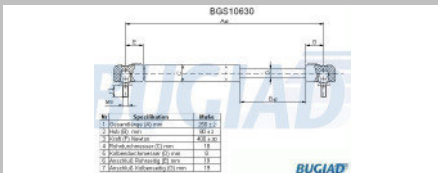

BGS10630

OE-No.: 9154605

Gas Spring

Hersteller: VOLVO
Modell: diverse