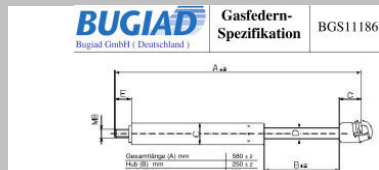

BUGS11186

OE-No.: 1648800129

Gas Spring

Hersteller Modell
Mercedes diverse