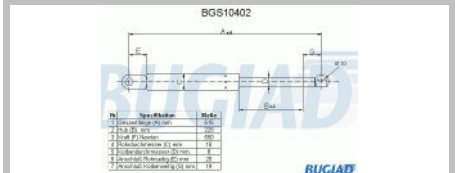

BGS10402

OE-No.: 867827550A

Gas Spring

Hersteller Modell
VW diverse