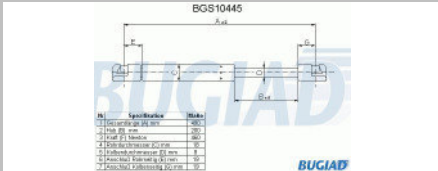

BUGS10445

OE-No.: 1637862

Gas Spring

Hersteller Modell
FORD diverse