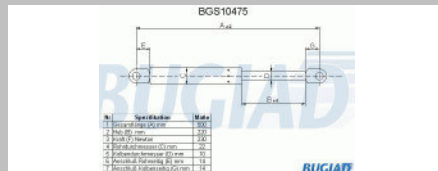

BSGS10475

OE-No.: 51231869147

Gas Spring

Hersteller BMW
Modell diverse