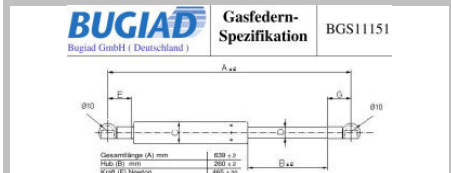

OE-No.: 8R0827552A

Gas Spring

Hersteller Modell
Audi diverse

BGS11151

OE-No.: 74820SMGE02

Gas Spring

Hersteller Modell
HONDA diverse

BGS11152