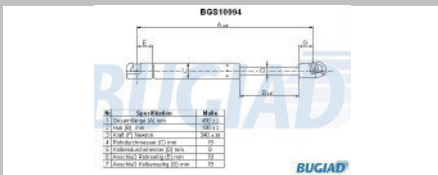

BGS10994

OE-No.: 13220159

Gas Spring

Hersteller Modell
Opel diverse