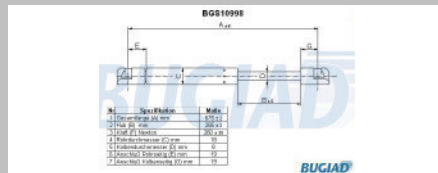

BGS10998

OE-No.: 211880029

Gas Spring

Hersteller Modell
Mercedes diverse