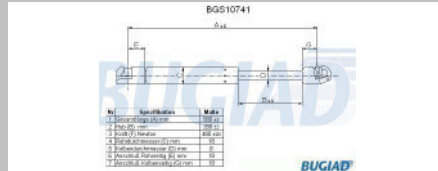

Gas Spring

Hersteller: Renault
Modell: diverse

BUGS10741

OE-No.: GJ6J-62-620B

Gas Spring

Hersteller: MAZDA
Modell: diverse

BUGS10742

OE-No.: 46771551