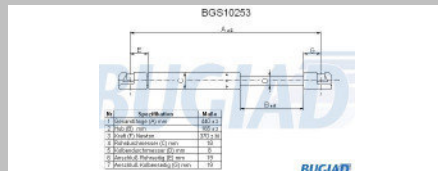

BGS10253

OE-No.: 176605

Gas Spring

Hersteller Opel
Modell diverse