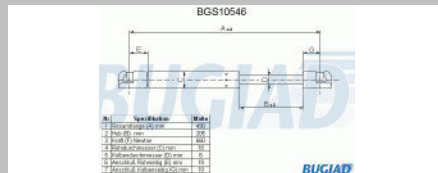

BUGS10546

OE-No.: 4006060

Gas Spring

Hersteller SAAB
Modell diverse