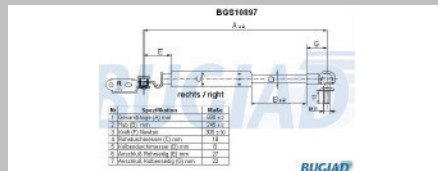

BGS10897

OE-No.: 68950-80050

Gas Spring

Hersteller Modell
TOYOTA diverse