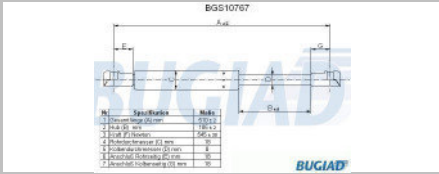

BUGS10767

OE-No.: 689500W101

Gas Spring

Hersteller Modell
TOYOTA diverse