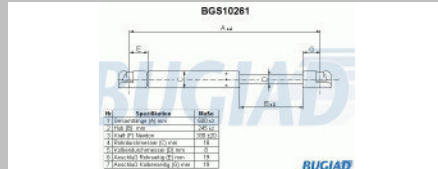

BUGS10260

OE-No.: 132717

Gas Spring

Hersteller Opel
Modell diverse

BUGS10261

OE-No.: 132684

Gas Spring

Hersteller Opel
Modell diverse