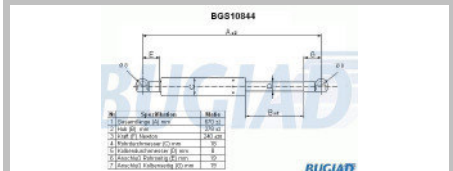

BGS10844

OE-No.: 46305241

Gas Spring

Hersteller Modell
FIAT diverse