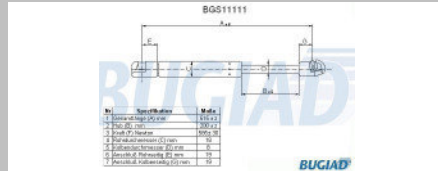

BGS11111

OE-No.: 81771-2E000

Gas Spring

Hersteller Modell
HYUNDAI diverse