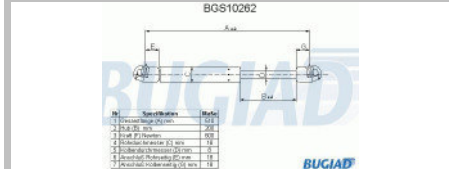

BUGS10262

OE-No.: 132719

Gas Spring

Hersteller Opel
Modell diverse