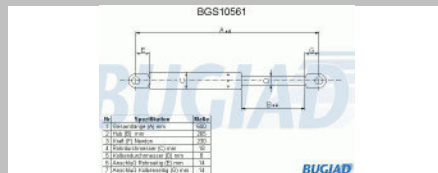

Gas Spring

Hersteller Modell
CITROEN diverse

BUGS10563

OE-No.: 132686

Gas Spring

Hersteller Modell
Opel diverse

BUGS10564

OE-No.: 68950-13080