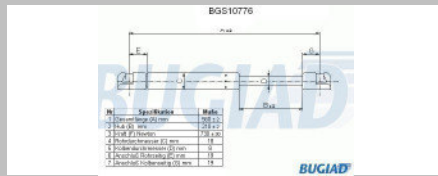

BUGS10776

OE-No.: 6025300735

Gas Spring

Hersteller Modell
Renault diverse