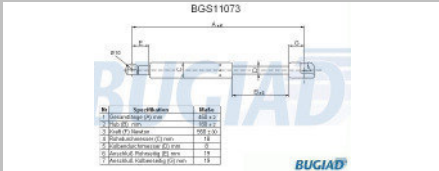

BGS11073

OE-No.: 3C9827550C

Gas Spring

Hersteller Modell
VW diverse