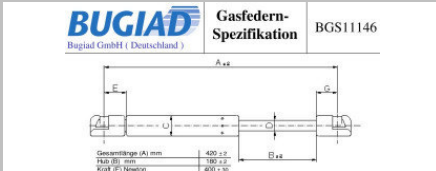

BGS11146

OE-No.: 51794232

Gas Spring

Hersteller Modell
FORD diverse