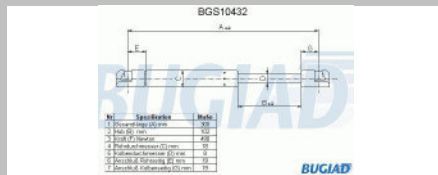

Gas Spring

Hersteller Modell
VOLVO diverse

BUGS10432

OE-No.: 852059

Gas Spring

Hersteller Modell
VOLVO diverse

BUGS10434

OE-No.: 803472