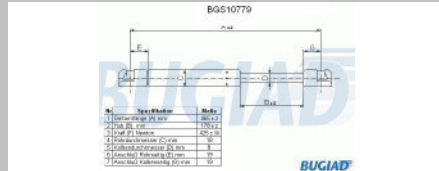

BUGS10779

OE-No.: 7700418621

Gas Spring

Hersteller Renault
Modell diverse