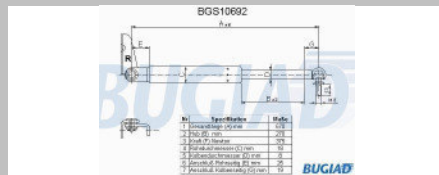

BG S10692

OE-No.: 8BB863620

Gas Spring

Hersteller: MAZDA
Modell: diverse