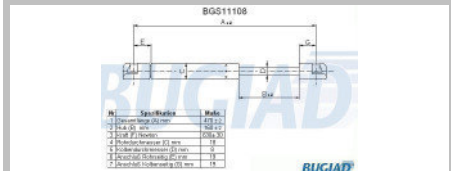

BGS11108

OE-No.: 8J8827552A

Gas Spring

Hersteller Modell
Audi diverse