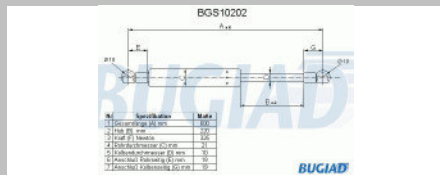

BUGS10202

OE-No.: 9045073R00

Gas Spring

Hersteller Nissan
Modell diverse