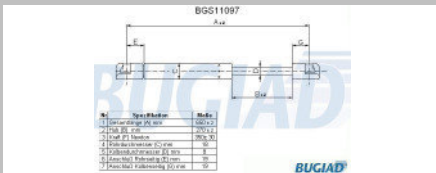

BGS11097

OE-No.: 2049800064

Gas Spring

Hersteller Modell
Mercedes diverse