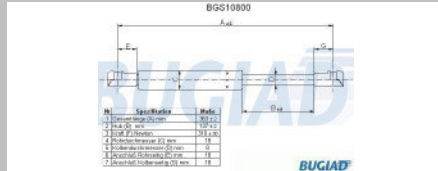

BGS10800

OE-No.: 9483297

Gas Spring

Hersteller Modell
VOLVO diverse