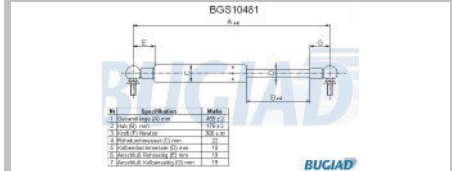

BUGS10481

OE-No.: 21086308010

Gas Spring

Hersteller Modell
LADA diverse