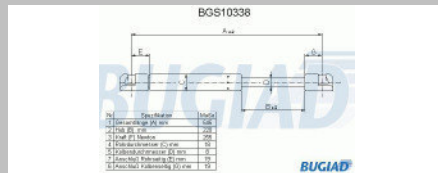

BGS10338

OE-No.: 7700812193

Gas Spring

Hersteller: Renault
Modell: diverse