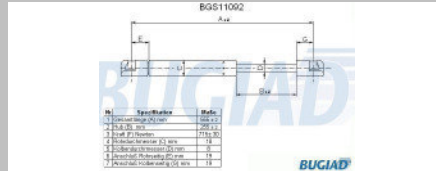

BGS11092

OE-No.: 1484371

Gas Spring

Hersteller Modell
FORD diverse