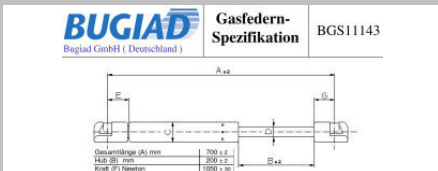

Hersteller Modell
CITROEN diverse

BSG11143

OE-No.: 8731.P5

Gas Spring

Hersteller Modell
CITROEN diverse

BSG11144

OE-No.: 8200735264

Gas Spring