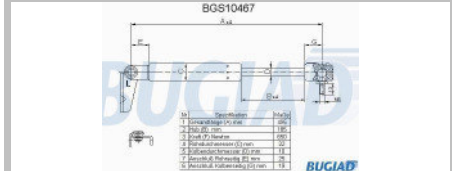

BSGS10467

OE-No.: GDBV-63-620A

Gas Spring

Hersteller MAZDA
Modell diverse