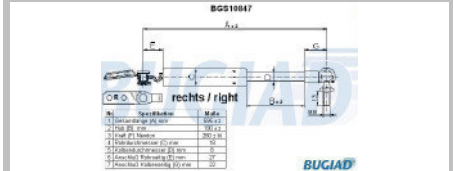

BGS10847

OE-No.: 68950-87789-000

Gas Spring

Hersteller Modell
DAIHATSU diverse