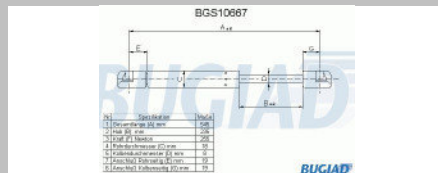

BGS10667

OE-No.: 9563914480

Gas Spring

Hersteller CITROEN
Modell diverse