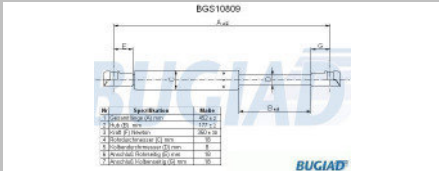

BGS10809

OE-No.: 7M3823359A

Gas Spring

Hersteller Modell
SEAT diverse