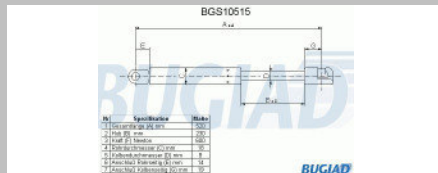

BGS10515

OE-No.: 251829331B

Gas Spring

Hersteller VW
Modell diverse