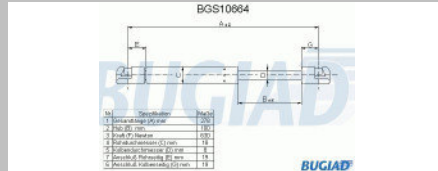

BGS10664

OE-No.: 4B5827552D

Gas Spring

Hersteller Audi
Modell diverse