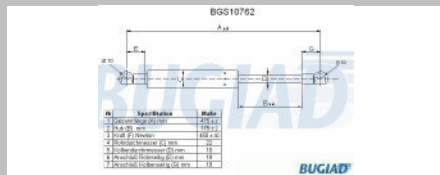

BUGS10762

OE-No.: 96306157

Gas Spring

Hersteller Modell
DAEWOO diverse