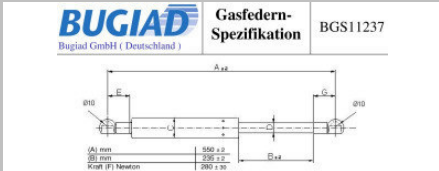

BGS11237

OE-No.: 81850-86G00

Gas Spring

Hersteller: SUZUKI
Modell: diverse