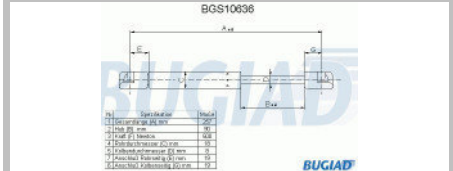

BUGS10636

OE-No.: 6789158

Gas Spring

Hersteller Modell
FORD diverse