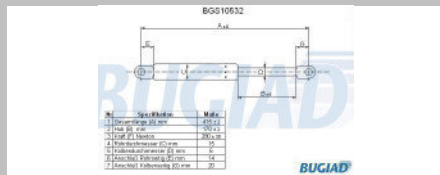

BUGIAD BGS10532

OE-No.: 51238119558

Gas Spring

Hersteller Modell
BMW diverse