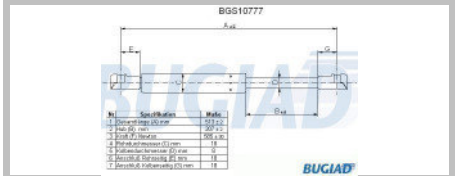

BUGS10777

OE-No.: 8200003020

Gas Spring

Hersteller Modell
Renault diverse

Gasfedern 2015

Body

BUGS10778

OE-No.: 8200025317