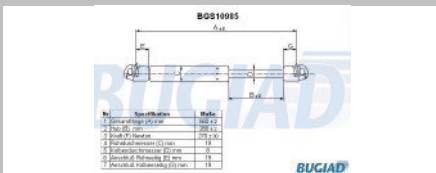

BSG10985

OE-No.: 1C0823359E

Gas Spring

Hersteller Modell
VW diverse