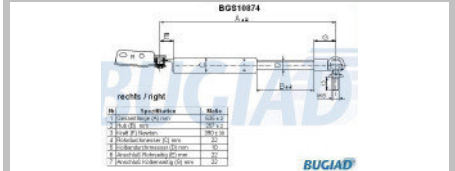

BGS10874

OE-No.: 60315FC201

Gas Spring

Hersteller SUBARU
Modell diverse