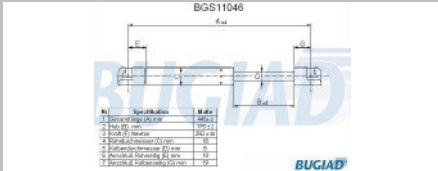

Body

BGS11046

OE-No.: 8731.F0

Gas Spring

Hersteller Peugeot
Modell diverse

BGS11047

OE-No.: 8731.K4

Gas Spring