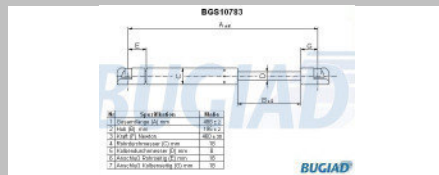

Gas Spring

Hersteller Renault
Modell diverse

BUGS10781

OE-No.: 60612565

Gas Spring

Hersteller Alfa Romeo
Modell diverse

BUGS10783

OE-No.: 8P3827552C