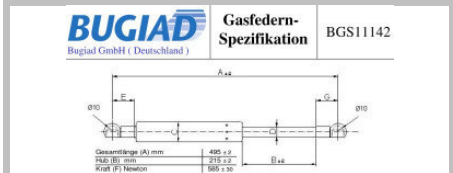

BSG11142

OE-No.: 8731.K2

Gas Spring

Hersteller Modell
CITROEN diverse