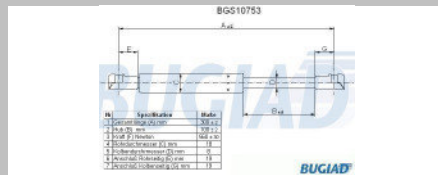

BGS10753

OE-No.: 1117246

Gas Spring

Hersteller Modell
FORD diverse