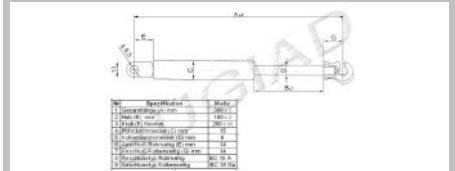

BGS10550

OE-No.: 684264

Gas Spring

Hersteller: VOLVO
Modell: diverse