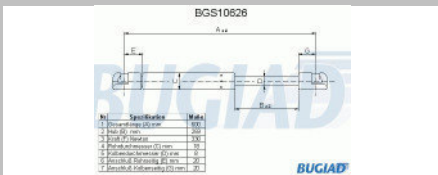

Gas Spring

Hersteller: Renault
Modell: diverse

BGS10624

OE-No.: 1U6827550E

Gas Spring

Hersteller: Skoda
Modell: diverse

BGS10626

OE-No.: 1C0827550F