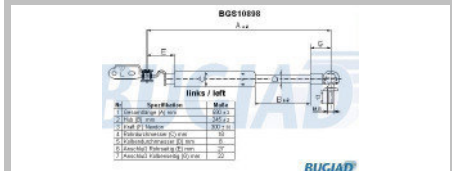

BGS10898

OE-No.: 68960-80050

Gas Spring

Hersteller Modell
TOYOTA diverse