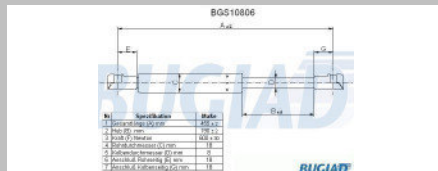

BGS10806

OE-No.: 68950-05050

Gas Spring

Hersteller Modell
TOYOTA diverse