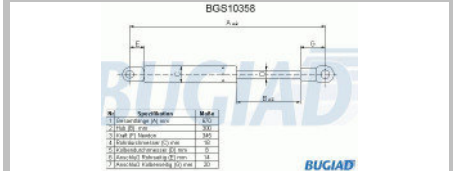

BGS10358

OE-No.: 9253964

Gas Spring

Hersteller Modell
SAAB diverse