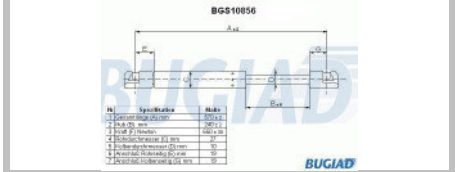

Hersteller Modell
HONDA diverse

BGS10855

OE-No.: 04746S7A000

Gas Spring

Hersteller Modell
HONDA diverse

BGS10856

OE-No.: 81771-3A001

Gas Spring