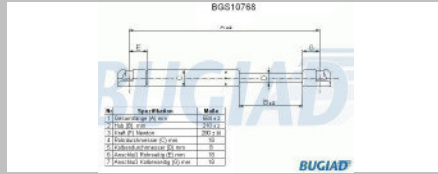

BUGS10768

OE-No.: 2038800029

Gas Spring

Hersteller Modell
Mercedes diverse