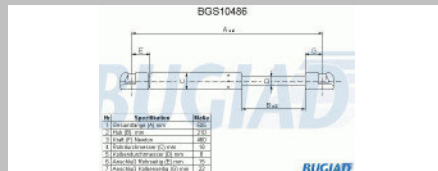

Gas Spring

Hersteller Modell
Renault diverse

BUGS10487

OE-No.: 1L0827550

Gas Spring

Hersteller Modell
SEAT diverse

Gasfedern 2015

Body