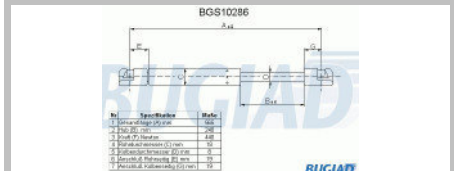

BGS10285

OE-No.: 873148

Gas Spring

Hersteller Peugeot
Modell diverse

BGS10286

OE-No.: 873178

Gas Spring

Hersteller Peugeot
Modell diverse