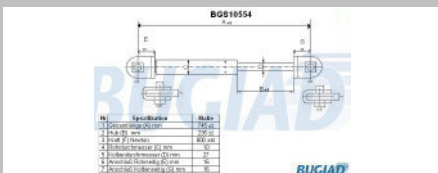

BGS10554

OE-No.: 68907-95J14

Gas Spring

Hersteller: TOYOTA
Modell: diverse