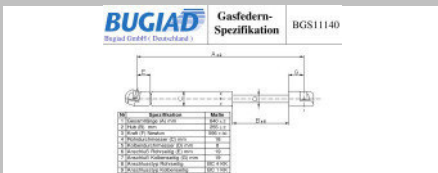

Hersteller Modell
CITROEN diverse

BSG11139

OE-No.: 8731.P4

Gas Spring

Hersteller Modell
CITROEN diverse

BSG11140

OE-No.: 8731.P2

Gas Spring