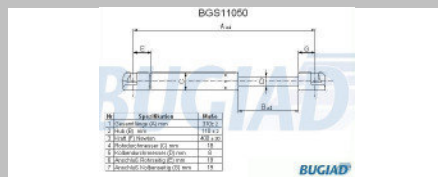

BGS11050

OE-No.: 8731.K5

Gas Spring

Hersteller Peugeot
Modell diverse