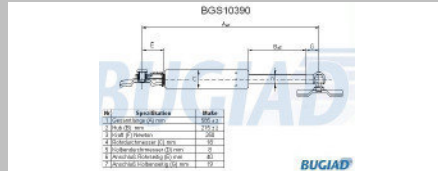

BGS10390

OE-No.: 6896019495

Gas Spring

Hersteller Modell
TOYOTA diverse