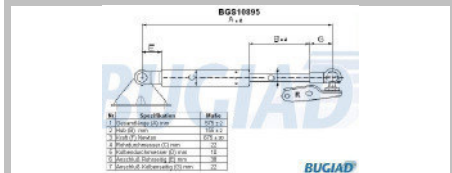

BGS10895

OE-No.: 68950-44010

Gas Spring

Hersteller Modell
TOYOTA diverse