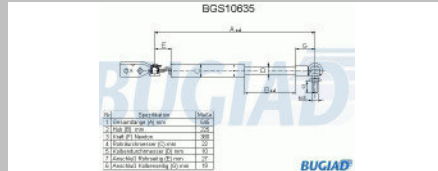

BUGS10634

OE-No.: 8ABC-63-620

Gas Spring

Hersteller Modell
MAZDA diverse

BUGS10635

OE-No.: 8ABC-62-620

Gas Spring

Hersteller Modell
MAZDA diverse