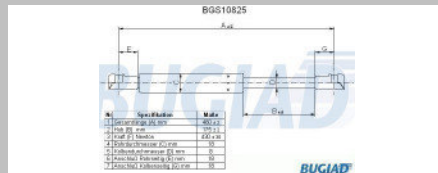

BGS10825

OE-No.: 7925.15

Gas Spring

Hersteller Modell
CITROEN diverse