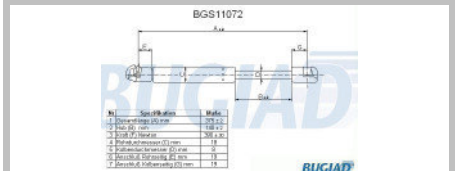

BGS11072

OE-No.: 3C5827550C

Gas Spring

Hersteller Modell
VW diverse