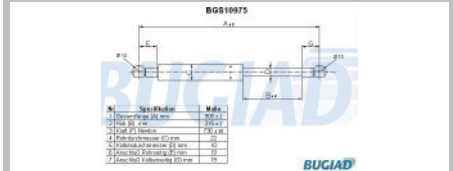

BSG10975

OE-No.: 4414419

Gas Spring

Hersteller Nissan
Modell diverse