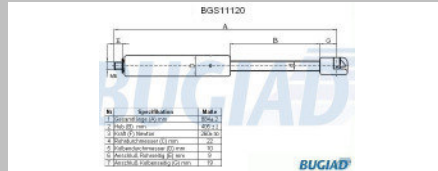

BGS11120

OE-No.: 1708800229

Gas Spring

Hersteller Modell
Mercedes diverse