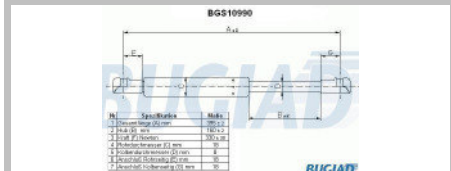

BSG10990

OE-No.: 51237060550

Gas Spring

Hersteller Modell
BMW diverse

OE Teile Nr. dient nur zum Vergleich.
Reference Number only for comparison.

Druck Datum: 15.05.2015