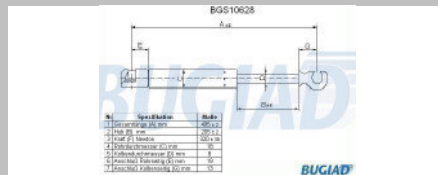

BGS10628

OE-No.: 9187795

Gas Spring

Hersteller: VOLVO
Modell: diverse