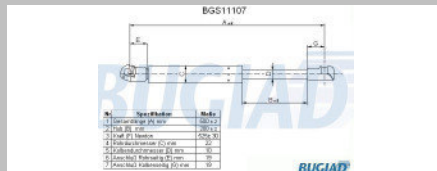

BGS11107

OE-No.: 4L0827552F

Gas Spring

Hersteller Modell
Audi diverse