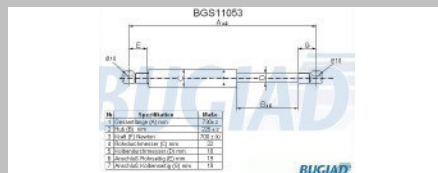

BGS11053

OE-No.: 8463265

Gas Spring

Hersteller Renault
Modell diverse