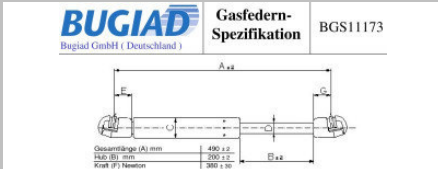

Gas Spring

Hersteller: KIA
Modell: diverse

OE Teile Nr. dient nur zum Vergleich.
Reference Number only for comparison.

Druck Datum: 15.05.2015

Gasfedern 2015

Body

BSG11173

OE-No.: 817701G000