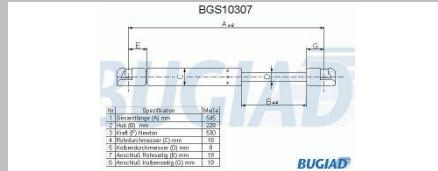

BGS10307

OE-No.: 6025106762

Gas Spring

Hersteller Renault
Modell diverse