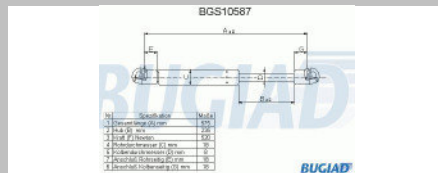

BGS10587

OE-No.: 132739

Gas Spring

Hersteller Opel
Modell diverse