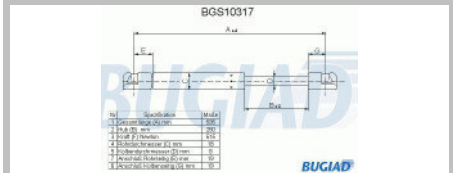

Gas Spring

Hersteller Renault
Modell diverse

BGS10316

OE-No.: 7700838487

Gas Spring

Hersteller Renault
Modell diverse

BGS10317

OE-No.: 7700828454