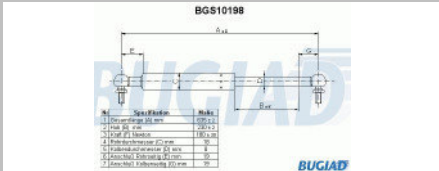

BUGS10197

OE-No.: 9045050M10

Gas Spring

Hersteller Modell
Nissan diverse

Gasfedern 2015

Body

BUGS10198

OE-No.: 9045011A01