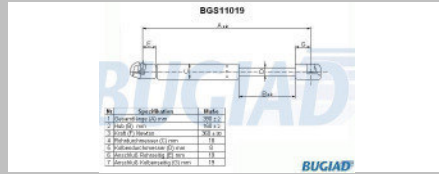

BGS11019

OE-No.: 7H0823359

Gas Spring

Hersteller Modell
VW diverse