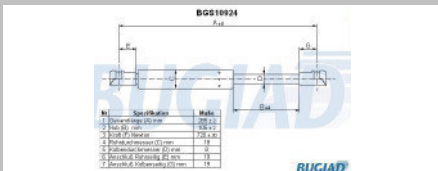

BGS10923

OE-No.: 51243400379

Gas Spring

Hersteller Modell
BMW diverse

BGS10924

OE-No.: 51233400352

Gas Spring

Hersteller Modell
BMW diverse