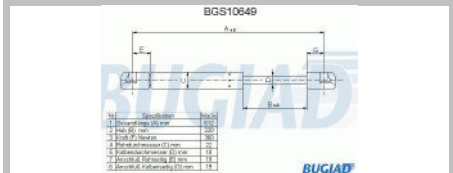

BGS10649

OE-No.: 51248146290

Gas Spring

Hersteller Modell
BMW diverse