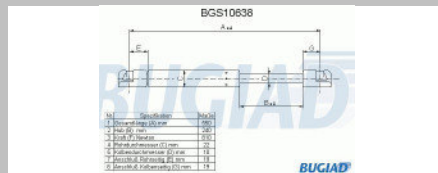

BUGS10638

OE-No.: 6142657

Gas Spring

Hersteller Modell
FORD diverse