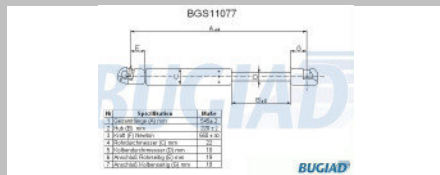

OE-No.: 46739202

Gas Spring

Hersteller Modell
Alfa Romeo diverse

BGS11077

OE-No.: 8200212598

Gas Spring

Hersteller Modell
Renault diverse

BGS11078