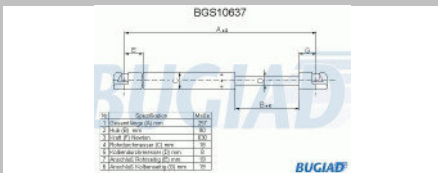

BUGS10637

OE-No.: 6844981

Gas Spring

Hersteller Modell
FORD diverse