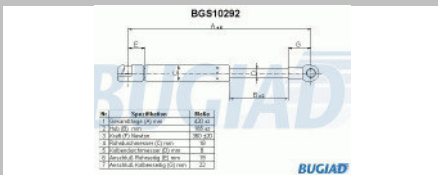

BGS10292

OE-No.: 8622.13

Gas Spring

Hersteller Peugeot
Modell diverse