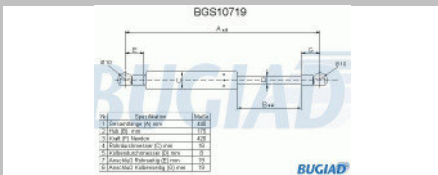

BUGS10719

OE-No.: 92851233105

Gas Spring

Hersteller Porsche
Modell diverse