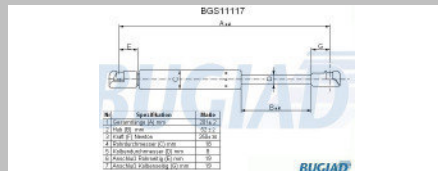

BGS11117

OE-No.: 1Y0827550F

Gas Spring

Hersteller Modell
VW diverse