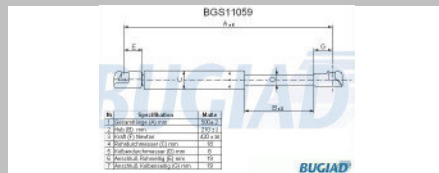

OE-No.: 5P0827550A

Gas Spring

Hersteller: SEAT
Modell: diverse

BGS11060

OE-No.: 6L5827550B

Gas Spring

Hersteller: SEAT
Modell: diverse

BGS11061