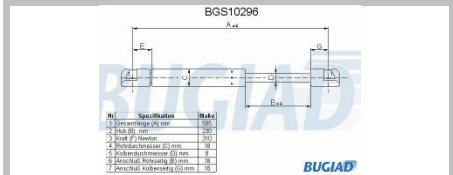

BGS10295

OE-No.: 862210

Gas Spring

Hersteller Peugeot
Modell diverse

BGS10296

OE-No.: 873191

Gas Spring

Hersteller Peugeot
Modell diverse