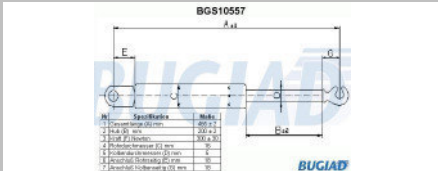

BGS10556

OE-No.: 90379025

Gas Spring

Hersteller: Opel
Modell: diverse

Gasfedern 2015

Body

BUGS10557

OE-No.: 3509350