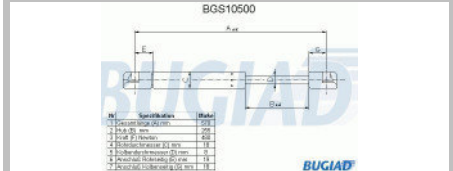

BUGIAD BGS10500

OE-No.: 95631956

Gas Spring

Hersteller Modell
CITROEN diverse