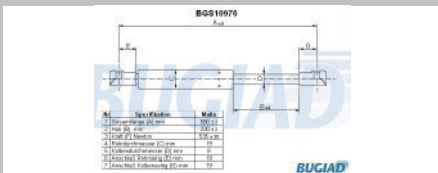

OE-No.: 4414419

Gas Spring

Hersteller Nissan
Modell diverse

BSG10976

OE-No.: 9642209980

Gas Spring

Hersteller Peugeot
Modell diverse

BSG10977