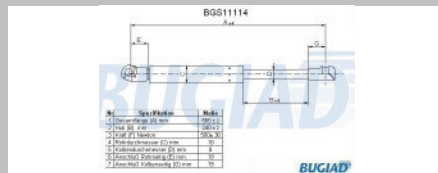

Hersteller Modell
MAZDA diverse

BGS11113

OE-No.: BN8W-56-930

Gas Spring

Hersteller Modell
MAZDA diverse

BGS11114

OE-No.: DD10-62-620

Gas Spring