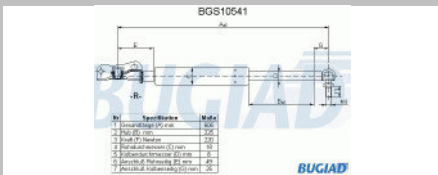

BUGS10540

OE-No.: 9293580

Gas Spring

Hersteller SAAB
Modell diverse

BUGS10541

OE-No.: 68950-19526

Gas Spring

Hersteller TOYOTA
Modell diverse