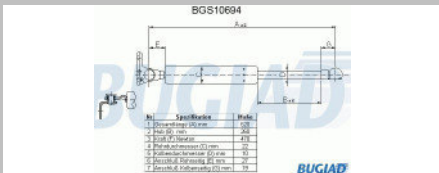

BG S10694

OE-No.: 8BG562620

Gas Spring

Hersteller: MAZDA
Modell: diverse