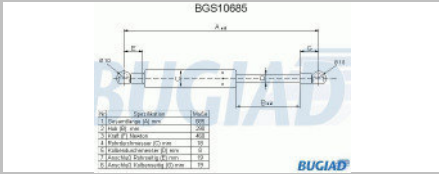

BG S10685

OE-No.: 74820SK3E20

Gas Spring

Hersteller: HONDA
Modell: diverse