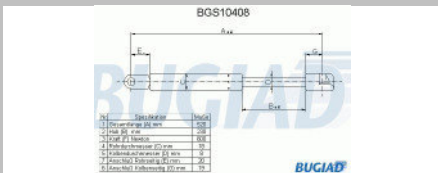

BUGS10408

OE-No.: 251829331A

Gas Spring

Hersteller Modell
VW diverse