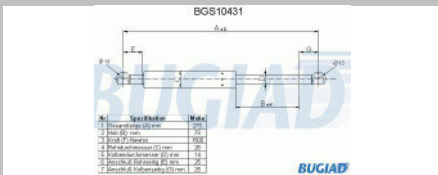

Gas Spring

Hersteller Modell
VOLVO diverse

BUGS10432

OE-No.: 852059

Gas Spring

Hersteller Modell
VOLVO diverse

BUGS10434

OE-No.: 803472