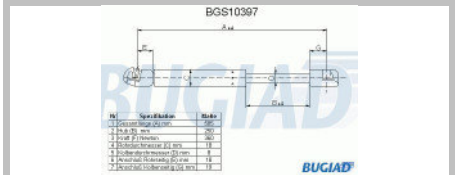

BGS10397

OE-No.: 1H9827550A

Gas Spring

Hersteller Modell
VW diverse