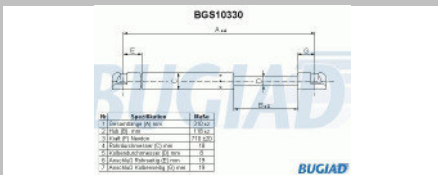

BGS10330

OE-No.: 7700824817

Gas Spring

Hersteller: Renault
Modell: diverse