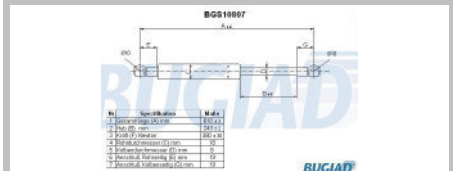

Hersteller Modell
TOYOTA diverse

BGS10807

OE-No.: 68950-05010

Gas Spring

Hersteller Modell
TOYOTA diverse

Gasfedern 2015

Body

BGS10809