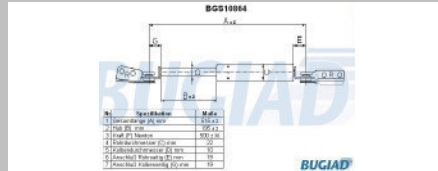

BGS10864

OE-No.: MB537521

Gas Spring

Hersteller Modell
MITSUBISHI diverse