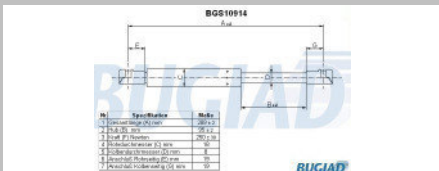

BGS10914

OE-No.: 9640894580

Gas Spring

Hersteller Modell
CITROEN diverse