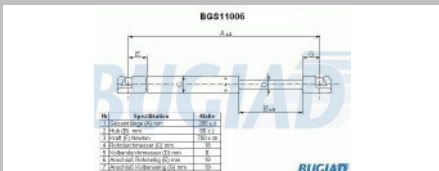

Hersteller Audi
Modell diverse

BGS11006

OE-No.: 8E5827552J

Gas Spring

Hersteller Audi
Modell diverse

BGS11007

OE-No.: 8E9827552K

Gas Spring