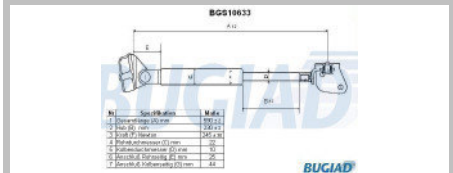

BGS10633

OE-No.: 81850-M70F1-000

Gas Spring

Hersteller: SUZUKI
Modell: diverse