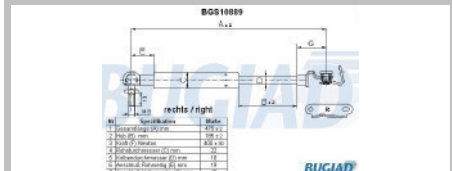

BGS10889

OE-No.: 68950-80057

Gas Spring

Hersteller Modell
TOYOTA diverse