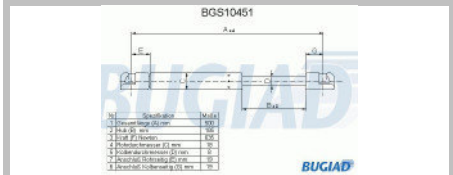

BUGS10451

OE-No.: 1651505

Gas Spring

Hersteller Modell
FORD diverse