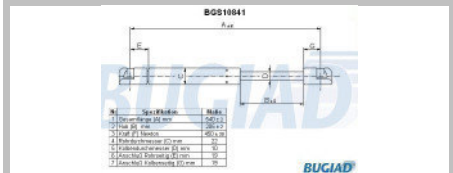

BGS10841

OE-No.: 8177022200

Gas Spring

Hersteller Modell
HYUNDAI diverse