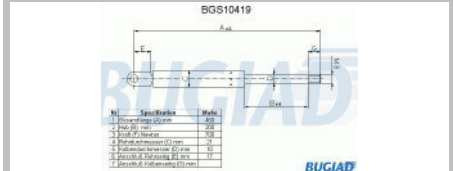

BUGS10419

OE-No.: 683627

Gas Spring

Hersteller Modell
VOLVO diverse