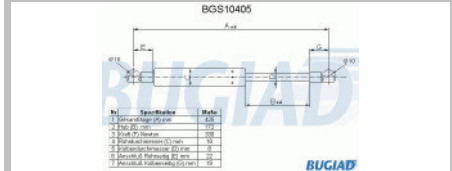

BUGS10404

OE-No.: 867827550

Gas Spring

Hersteller Modell
VW diverse

BUGS10405

OE-No.: 861827550

Gas Spring

Hersteller Modell
Audi diverse