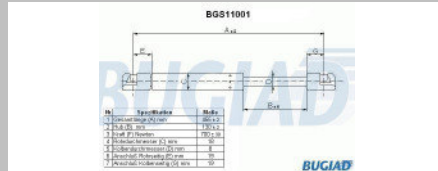

BGS11001

OE-No.: 1313218

Gas Spring

Hersteller FORD
Modell diverse