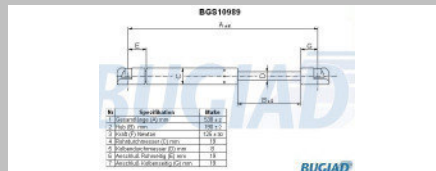

BSG10989

OE-No.: 7L6823359B

Gas Spring

Hersteller Modell
VW diverse