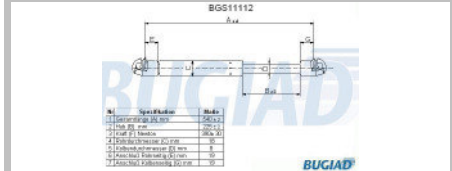

BGS11112

OE-No.: BP4K-63-620D

Gas Spring

Hersteller Modell
MAZDA diverse