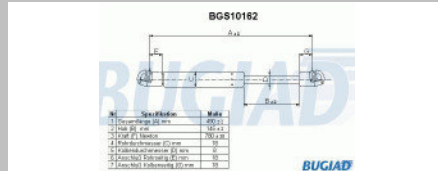

Gasfedern 2015

Body

BUGS10161

OE-No.: 1637863

Gas Spring

Hersteller Modell
FORD diverse

BUGS10162

OE-No.: 6187264