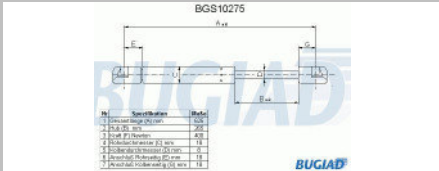

BGS10275

OE-No.: 8731E1

Gas Spring

Hersteller Peugeot
Modell diverse