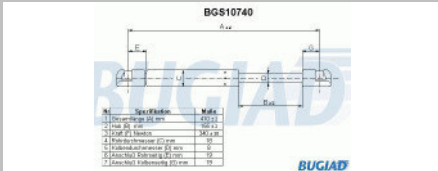

BUGS10740

OE-No.: 7700842256

Gas Spring

Hersteller: Renault
Modell: diverse