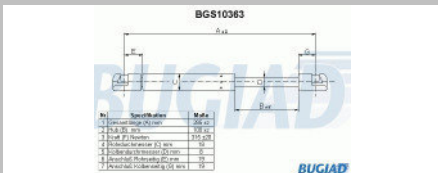

Gas Spring

Hersteller Modell
SEAT diverse

BGS10363

OE-No.: 6K5827550A

Gas Spring

Hersteller Modell
SEAT diverse

BGS10364

OE-No.: 6K0827550