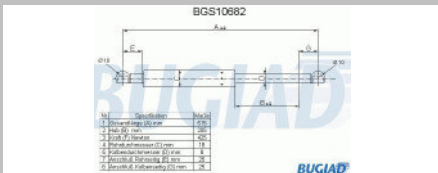

BGS10682

OE-No.: 74820-ST3-E02

Gas Spring

Hersteller Modell
HONDA diverse