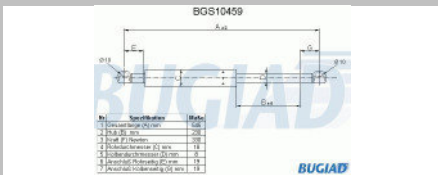

BGS10459

OE-No.: 9463056

Gas Spring

Hersteller Modell
VOLVO diverse