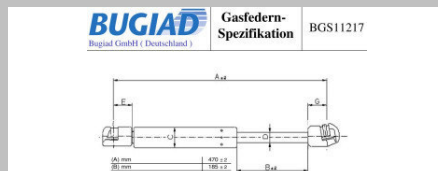

BGS11217

OE-No.: 8200583852

Gas Spring

Hersteller Modell
Renault diverse