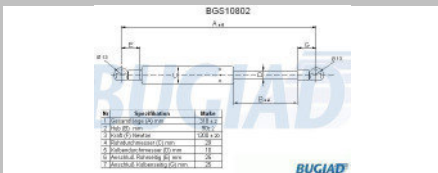

Hersteller Modell
VOLVO diverse

BGS10801

OE-No.: 8650233

Gas Spring

Hersteller Modell
VOLVO diverse

BGS10802

OE-No.: 30674494

Gas Spring