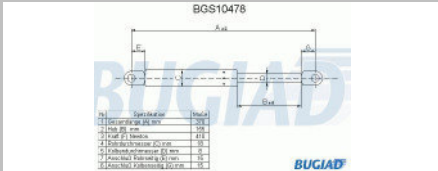

Gasfedern 2015

Body

BUGS10478

OE-No.: 51241934270

Gas Spring

Hersteller Modell
BMW diverse

BUGS10480

OE-No.: 1020155