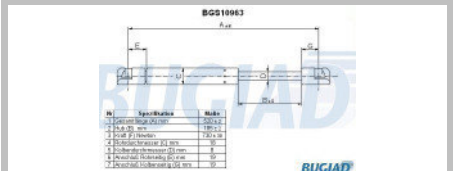

BGS10963

OE-No.: 904522F715

Gas Spring

Hersteller Modell
Nissan diverse