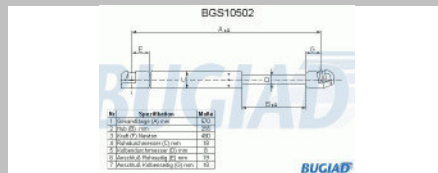

BUGIAD BGS10502

OE-No.: 1666983

Gas Spring

Hersteller Modell
FORD diverse