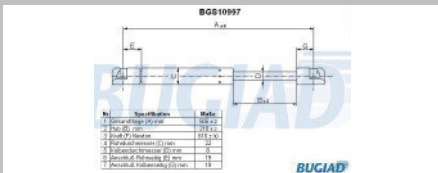

Hersteller Modell
Opel diverse

BGS10996

OE-No.: 13191401

Gas Spring

Hersteller Modell
Opel diverse

BGS10997

OE-No.: 13128759

Gas Spring