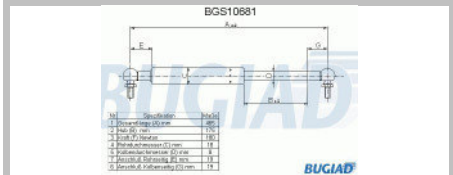

BGS10681

OE-No.: 74820-SR3-003

Gas Spring

Hersteller Modell
HONDA diverse