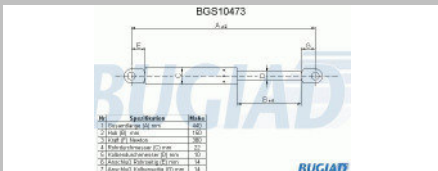

BSGS10471

OE-No.: 893823360

Gas Spring

Hersteller Audi
Modell diverse

BSGS10473

OE-No.: 51231927129

Gas Spring

Hersteller BMW
Modell diverse