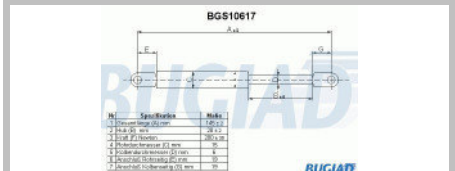

BGS10617

OE-No.: 29491-12-00

Gas Spring

Hersteller Modell
CITROEN diverse