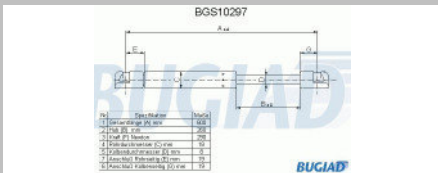

BGS10297

OE-No.: 873155

Gas Spring

Hersteller Peugeot
Modell diverse