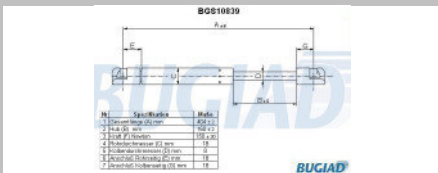

BGS10839

OE-No.: 8N7827552A

Gas Spring

Hersteller Modell
Audi diverse