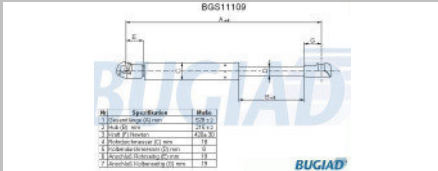

OE-No.: 8J8827552A

Gas Spring

Hersteller Modell
Audi diverse

Gasfedern 2015

Body

BGS11109

OE-No.: 1K9827550B

Gas Spring