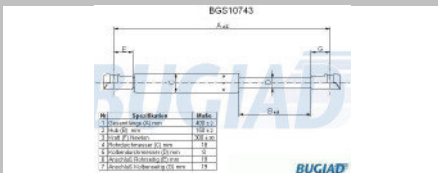

BUGS10743

OE-No.: 60654724

Gas Spring

Hersteller: Alfa Romeo
Modell: diverse