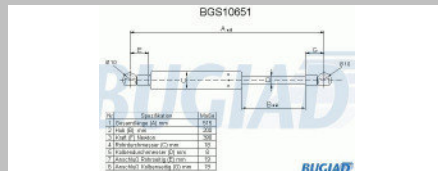

BGS10651

OE-No.: 51248217305

Gas Spring

Hersteller Modell
BMW diverse