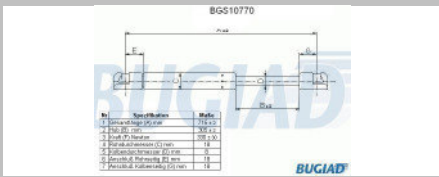

BUGS10769

OE-No.: 8H0823359

Gas Spring

Hersteller Modell
Audi diverse

BUGS10770

OE-No.: 8E0823359A

Gas Spring

Hersteller Modell
Audi diverse