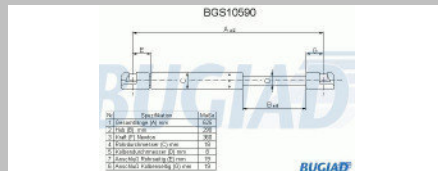

Gas Spring

Hersteller CITROEN
Modell diverse

BGS10591

OE-No.: 85020SB2010

Gas Spring

Hersteller HONDA
Modell diverse

Gasfedern 2015

Body