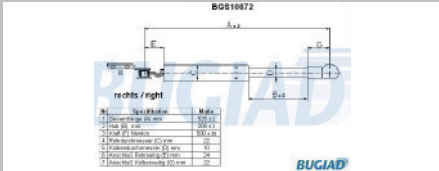

Body

BGS10872

OE-No.: 90450-50C26

Gas Spring

Hersteller Nissan
Modell diverse

BGS10873

OE-No.: 90451-50C26

Gas Spring