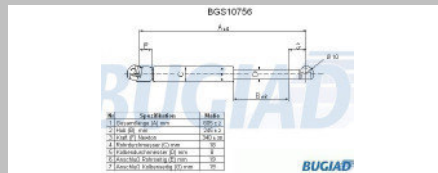

BGS10756

OE-No.: 895827552A

Gas Spring

Hersteller Modell
Audi diverse