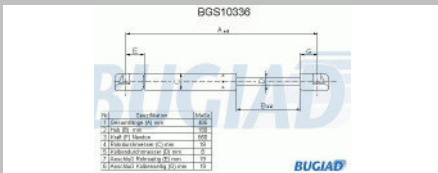

BGS10335

OE-No.: 7700795698

Gas Spring

Hersteller: Renault
Modell: diverse

BGS10336

OE-No.: 7700785587

Gas Spring

Hersteller: Renault
Modell: diverse