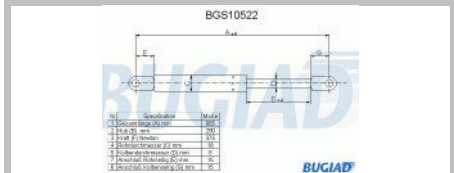

BGS10522

OE-No.: 8A0823360A

Gas Spring

Hersteller Modell
Audi diverse