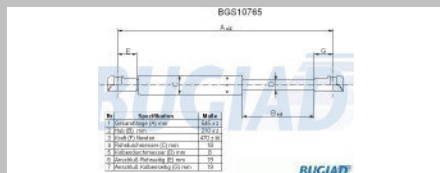

Gas Spring

Hersteller Modell
BMW diverse

BUGS10766

OE-No.: 90450H3310

Gas Spring

Hersteller Modell
Nissan diverse

Gasfedern 2015

Body