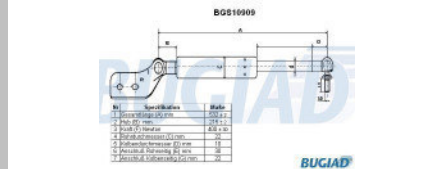

BGS10909

OE-No.: BC1B62620

Gas Spring

Hersteller Modell
MAZDA diverse