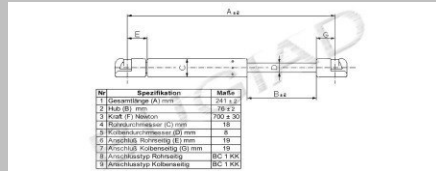

BGS11193

OE-No.: 51237148864

Gas Spring

Hersteller Modell
MINI diverse