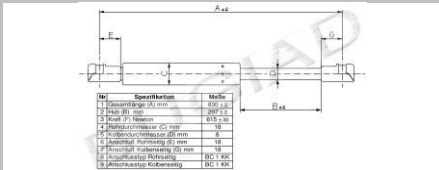

BGS11222

OE-No.: 8200497806

Gas Spring

Hersteller: Renault
Modell: diverse