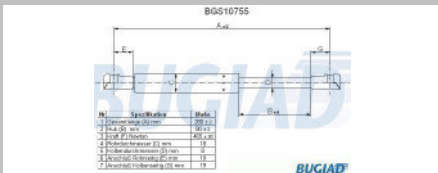

BGS10755

OE-No.: 1124003

Gas Spring

Hersteller Modell
FORD diverse