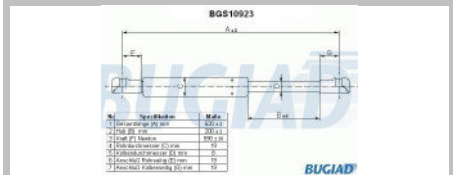

BGS10923

OE-No.: 51243400379

Gas Spring

Hersteller Modell
BMW diverse

BGS10924

OE-No.: 51233400352

Gas Spring

Hersteller Modell
BMW diverse