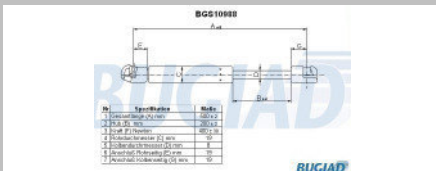

Hersteller Modell
VW diverse

BSG10987

OE-No.: 6Q0823359C

Gas Spring

Hersteller Modell
VW diverse

BSG10988

OE-No.: 6Q6827550C

Gas Spring