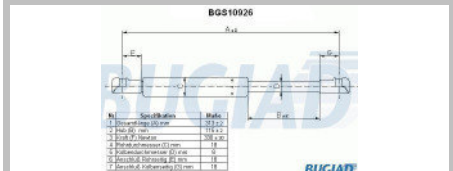

BGS10926

OE-No.: 51237008745

Gas Spring

Hersteller Modell
BMW diverse