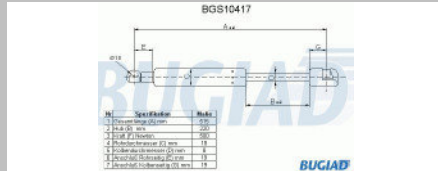

BUGS10417

OE-No.: 3A9827550

Gas Spring

Hersteller Modell
VW diverse