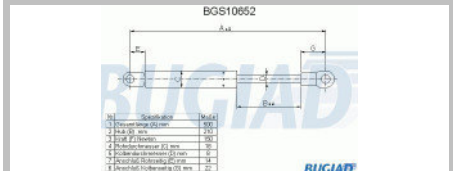

BGS10652

OE-No.: 51248103118

Gas Spring

Hersteller Modell
BMW diverse