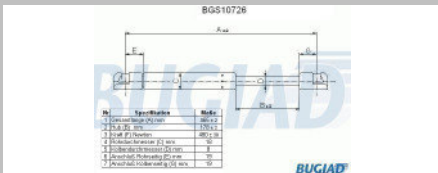

BUGS10726

OE-No.: 7701366527

Gas Spring

Hersteller Renault
Modell diverse