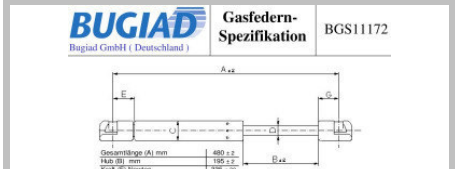

Gas Spring

Hersteller: KIA
Modell: diverse

OE Teile Nr. dient nur zum Vergleich.
Reference Number only for comparison.

Druck Datum: 15.05.2015

Gasfedern 2015

Body

BSG11173

OE-No.: 817701G000