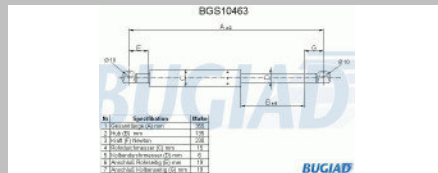

BGS10463

OE-No.: 855827552G

Gas Spring

Hersteller Modell
Audi diverse