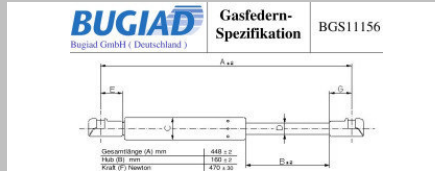

OE-No.: 81770-25220

Gas Spring

Hersteller Modell
HYUNDAI diverse

BG11156

OE-No.: 81770-06010

Gas Spring

Hersteller Modell
HYUNDAI diverse

BG11157