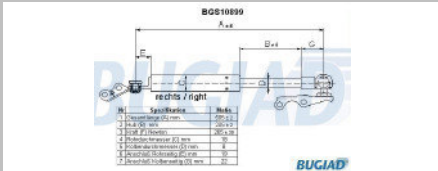

BG10899

OE-No.: 68950-05925

Gas Spring

Hersteller Modell
TOYOTA diverse