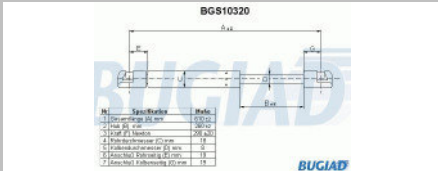

Gas Spring

Hersteller Renault
Modell diverse

Gasfedern 2015

Body

BGS10320

OE-No.: 7700366525

Gas Spring

Hersteller: Renault
Modell: diverse