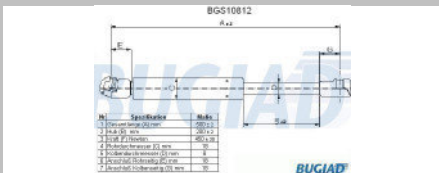

OE-No.: 6L6827550B

Gas Spring

Hersteller Modell
SEAT diverse

BGS10812

OE-No.: 1M6827550A

Gas Spring

Hersteller Modell
SEAT diverse

BGS10813