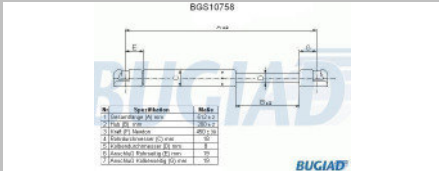

BUGS10758

OE-No.: 8731.F6

Gas Spring

Hersteller Modell
CITROEN diverse