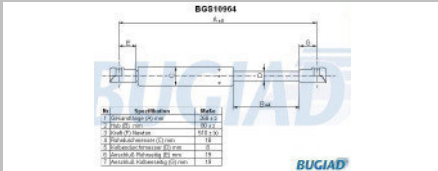

BGS10964

OE-No.: 84430AV600

Gas Spring

Hersteller
Nissan

Modell
diverse