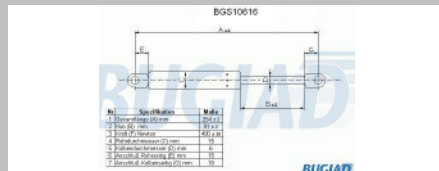

BGS10616

OE-No.: 51231908465

Gas Spring

Hersteller Modell
BMW diverse