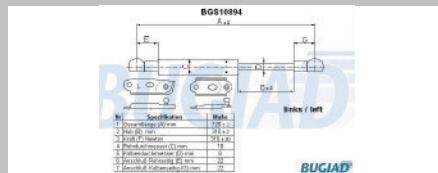

Gas Spring

Hersteller Modell
TOYOTA diverse

BGS10893

OE-No.: 68950-80043

Gas Spring

Hersteller Modell
TOYOTA diverse

BGS10894

OE-No.: 68960-19595