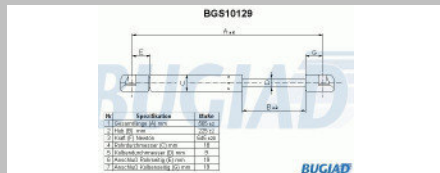

BGS10129

OE-No.: 6734734

Gas Spring

Hersteller Modell
FORD diverse