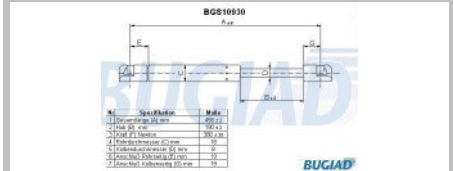

BGS10930

OE-No.: 9641721980

Gas Spring

Hersteller Modell
CITROEN diverse