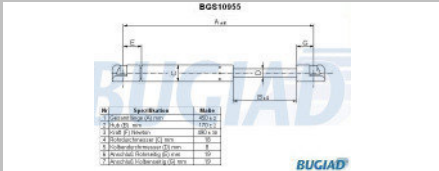

BGS10955

OE-No.: 2088800029

Gas Spring

Hersteller Modell
Mercedes diverse