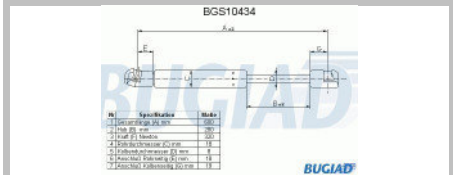

Gas Spring

Hersteller Modell
VOLVO diverse

BUGS10432

OE-No.: 852059

Gas Spring

Hersteller Modell
VOLVO diverse

BUGS10434

OE-No.: 803472