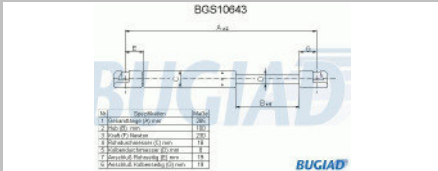

BUGS10642

OE-No.: 1652255

Gas Spring

Hersteller Modell
FORD diverse

Gasfedern 2015

Body

BGS10643

OE-No.: 1666591