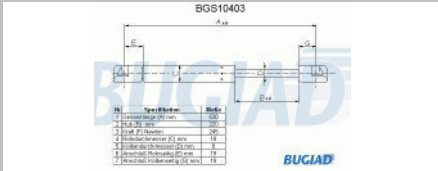

BUGS10403

OE-No.: 867827550C

Gas Spring

Hersteller Modell
VW diverse