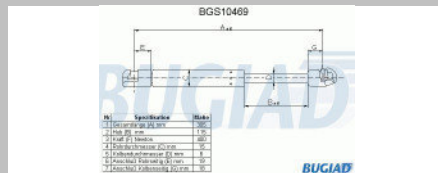

BSGS10469

OE-No.: 811827552A

Gas Spring

Hersteller Audi
Modell diverse