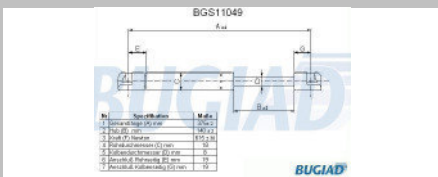

Hersteller Peugeot
Modell diverse

BGS11048

OE-No.: 7925.16

Gas Spring

Hersteller Peugeot
Modell diverse

BGS11049

OE-No.: 8731.J6

Gas Spring