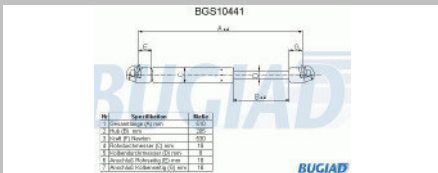

BUGS10441

OE-No.: 132708

Gas Spring

Hersteller Modell
Opel diverse