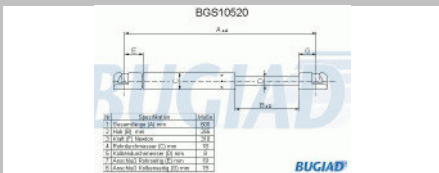

BGS10520

OE-No.: 9605478888

Gas Spring

Hersteller Modell
Peugeot diverse