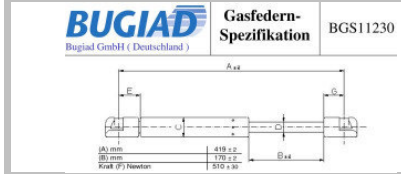

BGS11230

OE-No.: 5P8827550

Gas Spring

Hersteller SEAT
Modell diverse