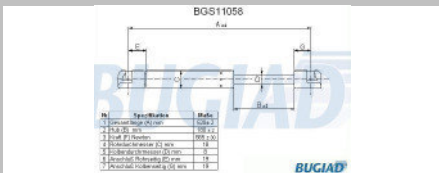

BGS11058

OE-No.: 8200377789

Gas Spring

Hersteller: Renault
Modell: diverse