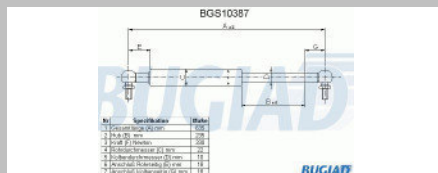

BGS10387

OE-No.: 6895019425

Gas Spring

Hersteller TOYOTA
Modell diverse