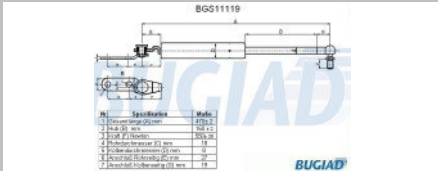

Hersteller Modell
Nissan diverse

Gasfedern 2015

Body

BGS11119

OE-No.: 90450-61Y00

Gas Spring

Hersteller Modell
Nissan diverse

BGS11120