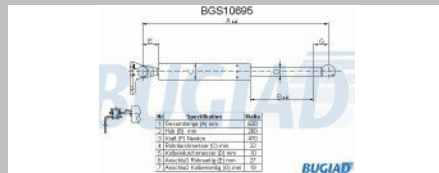

BG S10695

OE-No.: 8BG563620

Gas Spring

Hersteller: MAZDA
Modell: diverse