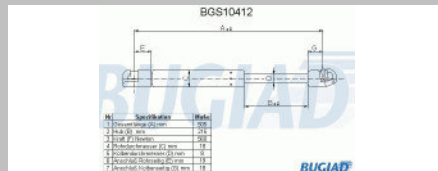

BUGS10412

OE-No.: 867827550D

Gas Spring

Hersteller Modell
VW diverse