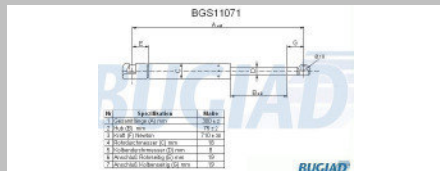

BGS11071

OE-No.: 1K5827550C

Gas Spring

Hersteller Modell
VW diverse