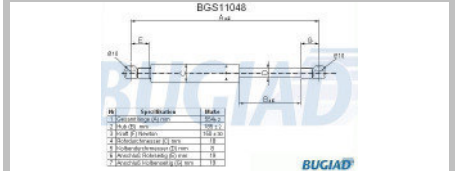

BGS11048

OE-No.: 7925.16

Gas Spring

Hersteller Peugeot
Modell diverse