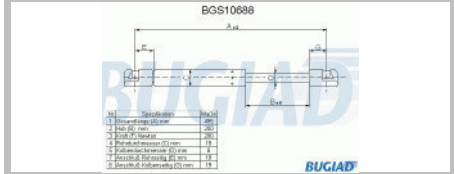

BG S10688

OE-No.: 96314606

Gas Spring

Hersteller: DAEWOO
Modell: diverse