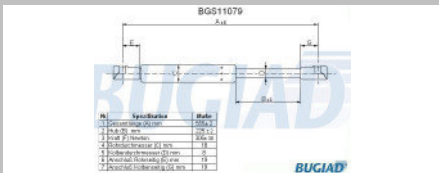

BGS11079

OE-No.: 68950-0H010

Gas Spring

Hersteller Modell
CITROEN diverse
TOYOTA diverse