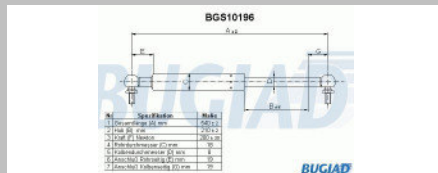

BUGS10196

OE-No.: 9045050M00

Gas Spring

Hersteller Modell
Nissan diverse