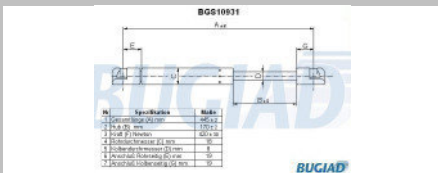

BGS10931

OE-No.: 9639853880

Gas Spring

Hersteller Modell
CITROEN diverse