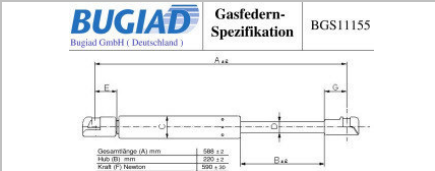

OE-No.: 81770-25220

Gas Spring

Hersteller Modell
HYUNDAI diverse

BG11156

OE-No.: 81770-06010

Gas Spring

Hersteller Modell
HYUNDAI diverse

BG11157