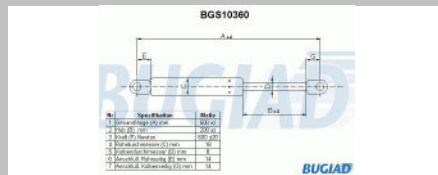

BGS10360

OE-No.: 9231796

Gas Spring

Hersteller Modell
SAAB diverse