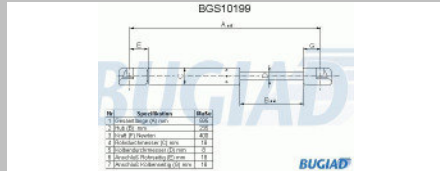

BUGS10199

OE-No.: 9045298J26

Gas Spring

Hersteller Nissan
Modell diverse