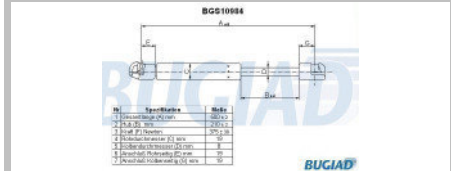

BSG10984

OE-No.: 6E0827550B

Gas Spring

Hersteller Modell
VW diverse