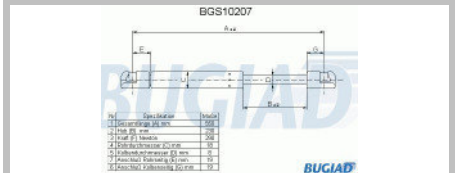

BUGS10207

OE-No.: 90450-4F111

Gas Spring

Hersteller Nissan
Modell diverse