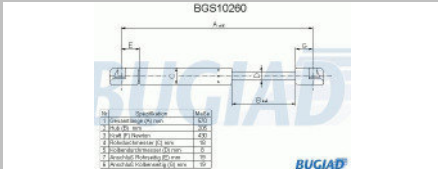

BUGS10260

OE-No.: 132717

Gas Spring

Hersteller Opel
Modell diverse

BUGS10261

OE-No.: 132684

Gas Spring

Hersteller Opel
Modell diverse