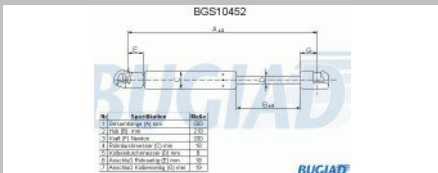

BUGS10452

OE-No.: 1H6827550A

Gas Spring

Hersteller Modell
VW diverse