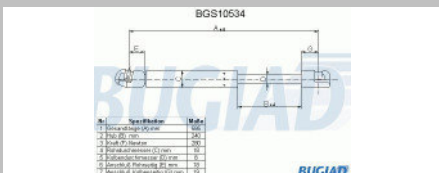

BUGIAD BGS10534

OE-No.: 7587706

Gas Spring

Hersteller Modell
FIAT diverse