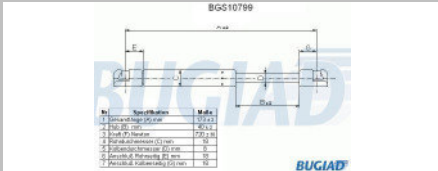

BGS10799

OE-No.: 1E0827550B

Gas Spring

Hersteller Modell
VW diverse