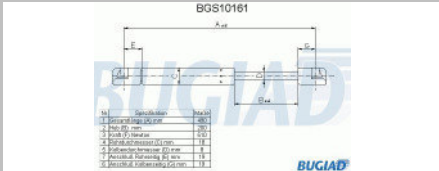

Gasfedern 2015

Body

BUGS10161

OE-No.: 1637863

Gas Spring

Hersteller Modell
FORD diverse

BUGS10162

OE-No.: 6187264