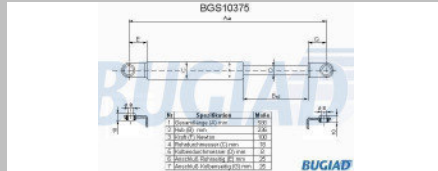

BGS10375

OE-No.: 8185185C0000

Gas Spring

Hersteller SUZUKI
Modell diverse