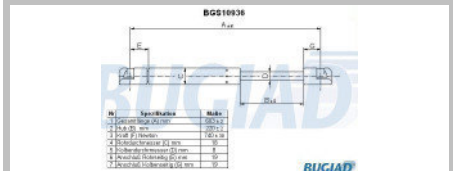

BGS10936

OE-No.: 51736744

Gas Spring

Hersteller Modell
FIAT diverse