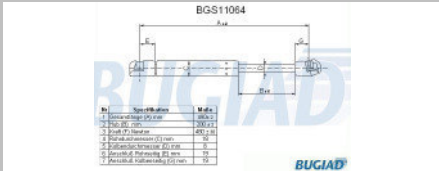

OE-No.: 1Z5827550C

Gas Spring

Hersteller: Skoda
Modell: diverse

Gasfedern 2015

Body

BGS11064

OE-No.: 1Z9827550

Gas Spring