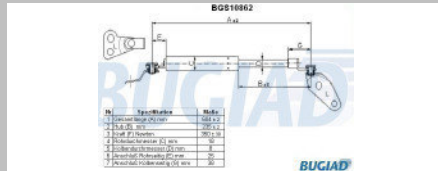

BGS10861

OE-No.: D20263620A

Gas Spring

Hersteller Modell
MAZDA diverse