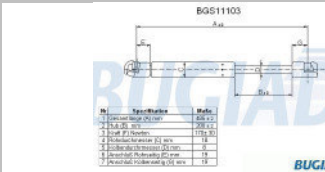

BGS11103

OE-No.: 4L0823359

Gas Spring

Hersteller Modell
VW diverse