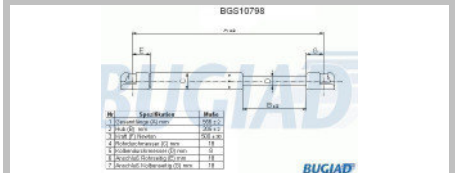

BGS10798

OE-No.: 1212586

Gas Spring

Hersteller
FORD

Modell
diverse