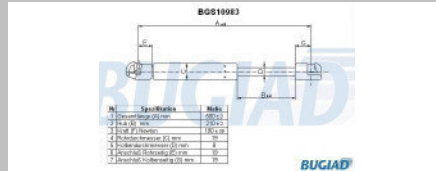

BSG10983

OE-No.: 6E0823359E

Gas Spring

Hersteller Modell
VW diverse