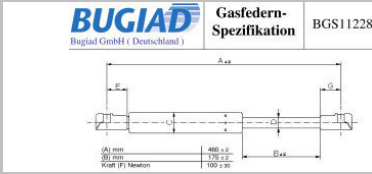

BGS11227

OE-No.: 8200219323

Gas Spring

Hersteller: Renault
Modell: diverse

Gasfedern 2015

Body

BGS11228

OE-No.: 7700430022