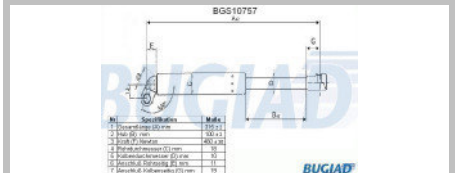

BGS10757

OE-No.: 51248171480

Gas Spring

Hersteller Modell
BMW diverse

OE Teile Nr. dient nur zum Vergleich.
Reference Number only for comparison.

Druck Datum: 15.05.2015