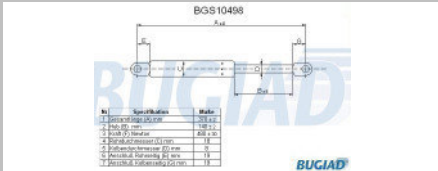

BUGIAD BGS10498

OE-No.: 51242231663

Gas Spring

Hersteller Modell
BMW diverse