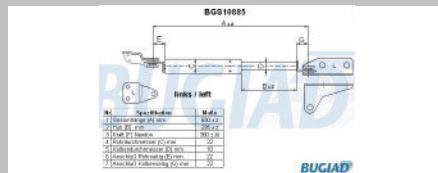

BGS10885

OE-No.: 81860-75F00-000

Gas Spring

Hersteller Modell
SUZUKI diverse