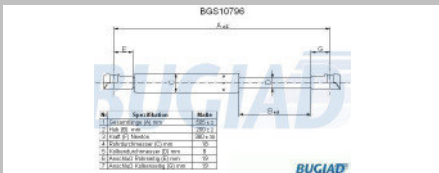

BGS10796

OE-No.: 46784995

Gas Spring

Hersteller
FIAT

Modell
diverse