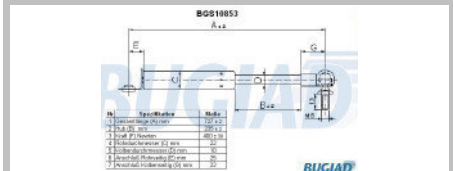

BGS10853

OE-No.: 04741-S2H010

Gas Spring

Hersteller Modell
HONDA diverse