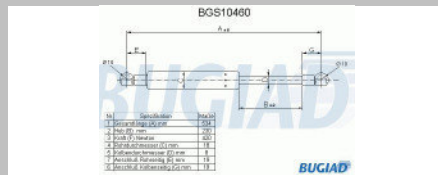

BGS10460

OE-No.: 6885988

Gas Spring

Hersteller Modell
FORD diverse