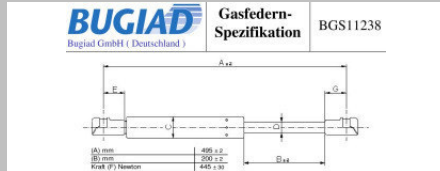

BGS11238

OE-No.: 68960-0W240

Gas Spring

Hersteller: TOYOTA
Modell: diverse