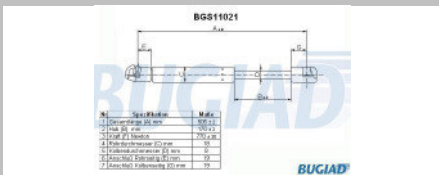

BGS11021

OE-No.: 1T0827550C

Gas Spring

Hersteller Modell
VW diverse