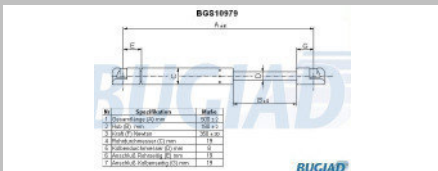

BSG10979

OE-No.: 8731F9

Gas Spring

Hersteller Peugeot
Modell diverse