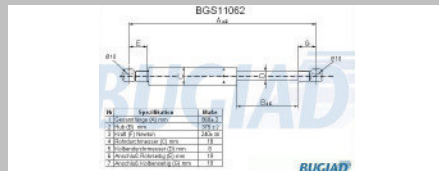

OE-No.: 1P0827550A

Gas Spring

Hersteller: SEAT
Modell: diverse

BGS11062

OE-No.: 5P5827550A

Gas Spring

Hersteller: SEAT
Modell: diverse

BGS11063