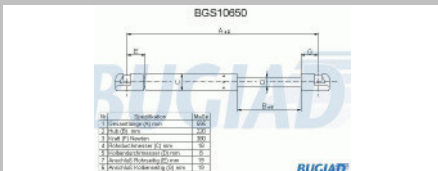

BGS10650

OE-No.: 51248206652

Gas Spring

Hersteller Modell
BMW diverse