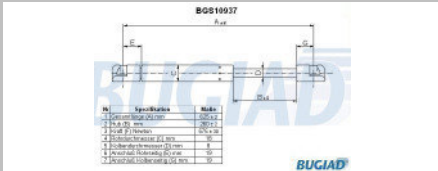

BGS10937

OE-No.: 1218538

Gas Spring

Hersteller Modell
FORD diverse