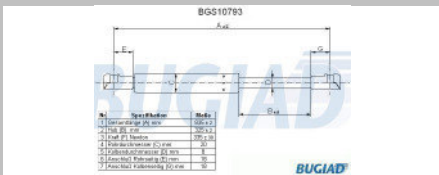

Modell
diverse

BGS10793

OE-No.: 96095456

Gas Spring

Hersteller
CITROEN

Modell
diverse

BGS10794

OE-No.: 46524678