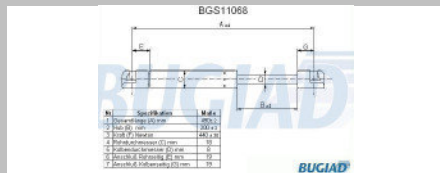

BGS11068

OE-No.: 5J6827550B

Gas Spring

Hersteller Modell
Skoda diverse