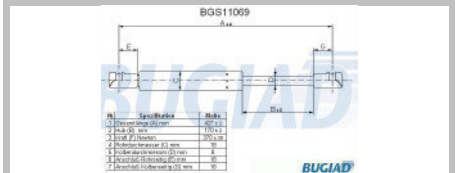

Hersteller Modell
Skoda diverse

BGS11069

OE-No.: 68950-0D021

Gas Spring

Hersteller Modell
TOYOTA diverse

BGS11070

OE-No.: 5Z6827550B

Gas Spring