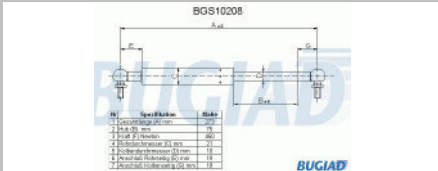

BGS10208

OE-No.: 84430-90J00

Gas Spring

Hersteller Nissan
Modell diverse