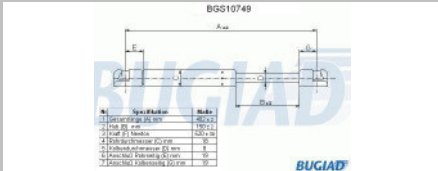

BGS10749

OE-No.: 8N8827552

Gas Spring

Hersteller Modell
VAG diverse