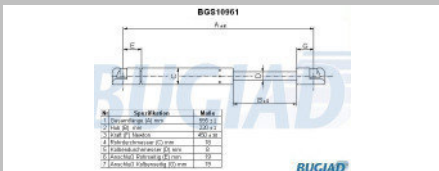

BGS10961

OE-No.: MR248939

Gas Spring

Hersteller Modell
MITSUBISHI diverse