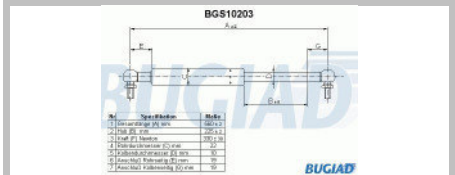

BUGS10203

OE-No.: 9045079N02

Gas Spring

Hersteller Nissan
Modell diverse