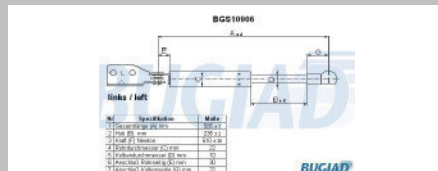

BG10906

OE-No.: G14S-63-620D

Gas Spring

Hersteller Modell
MAZDA diverse