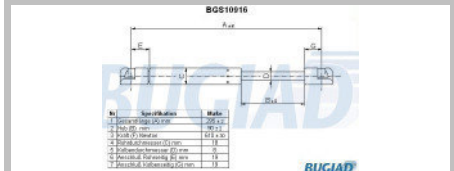

Gas Spring

Hersteller Modell
BMW diverse

Gasfedern 2015

Body

BGS10917

OE-No.: 51248227895

Gas Spring

Hersteller Modell
BMW diverse