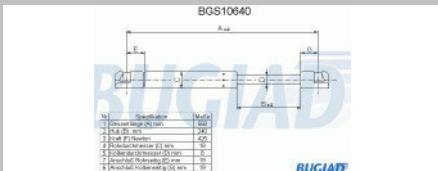

BUGS10640

OE-No.: 91ABA406A10C1

Gas Spring

Hersteller Modell
FORD diverse