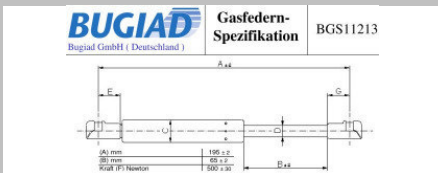

BGS11213

OE-No.: 98751255101

Gas Spring

Hersteller Modell
Porsche diverse