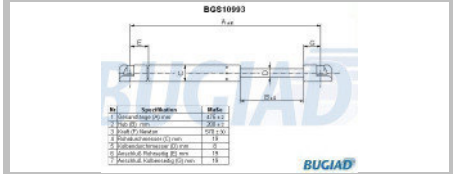

BGS10993

OE-No.: 13122695

Gas Spring

Hersteller Modell
Opel diverse