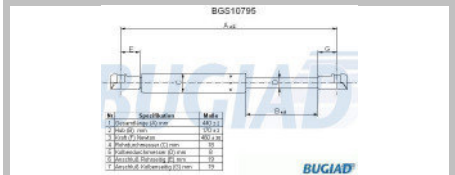

BGS10795

OE-No.: 46784994

Gas Spring

Hersteller
FIAT

Modell
diverse