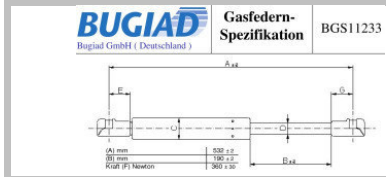

Gas Spring

Hersteller SEAT
Modell diverse

BGS11233

OE-No.: A4547400145

Gas Spring

Hersteller SMART
Modell diverse

BGS11234

OE-No.: 4519880004