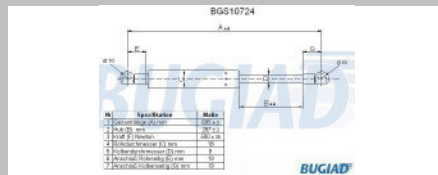

BUGS10724

OE-No.: 7700691359

Gas Spring

Hersteller Renault
Modell diverse