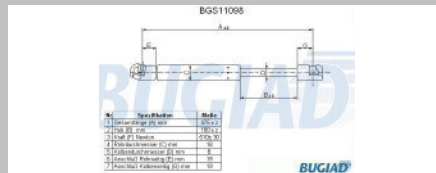

BGS11098

OE-No.: 2047400145

Gas Spring

Hersteller Modell
Mercedes diverse