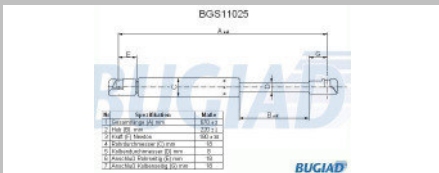

BGS11025

OE-No.: 51237016178

Gas Spring

Hersteller Modell
BMW diverse