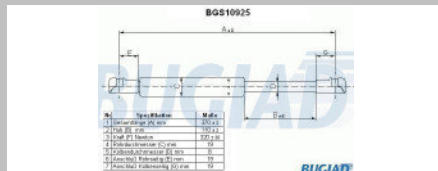

BGS10925

OE-No.: 51244365788

Gas Spring

Hersteller Modell
BMW diverse