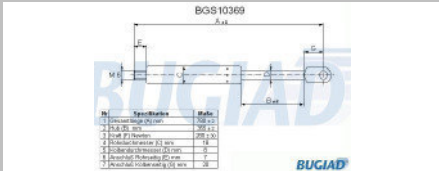

BGS10369

OE-No.: XO39661930

Gas Spring

Hersteller SEAT
Modell diverse