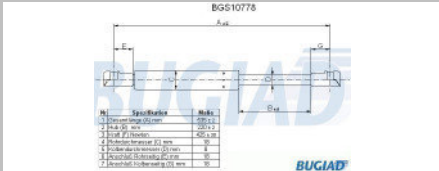

BUGS10777

OE-No.: 8200003020

Gas Spring

Hersteller Modell
Renault diverse

Gasfedern 2015

Body

BUGS10778

OE-No.: 8200025317