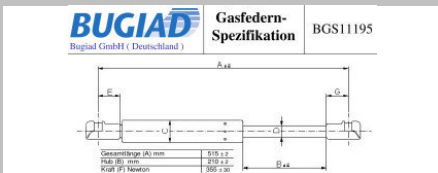

BGS11195

OE-No.: 90450-JD01B

Gas Spring

Hersteller Modell
Nissan diverse