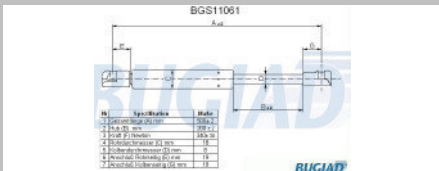

BGS11061

OE-No.: 1P0827550A

Gas Spring

Hersteller: SEAT
Modell: diverse