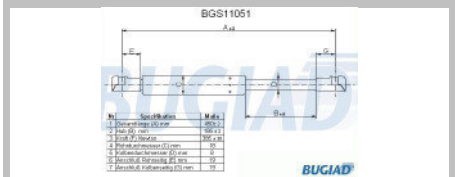

Hersteller Peugeot
Modell diverse

BGS11050

OE-No.: 8731.K5

Gas Spring

Hersteller Peugeot
Modell diverse

BGS11051

OE-No.: 8200299546

Gas Spring