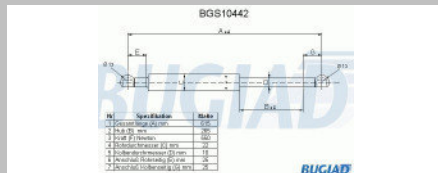

Gas Spring

Hersteller Modell
Opel diverse

BUGS10444

OE-No.: 1650687

Gas Spring

Hersteller Modell
FORD diverse

Gasfedern 2015

Body