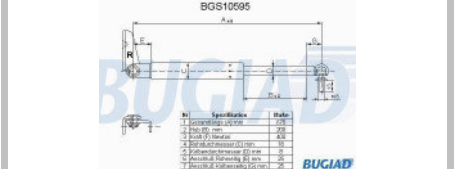

BGS10595

OE-No.: 8AB3-62-620