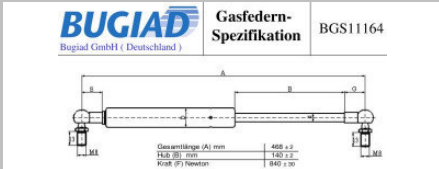

OE-No.: 55352896AB

Gas Spring

Hersteller Modell
JEEP diverse

OE Teile Nr. dient nur zum Vergleich.
Reference Number only for comparison.

Gasfedern 2015

Body

BGS11164

OE-No.: 55317022AC