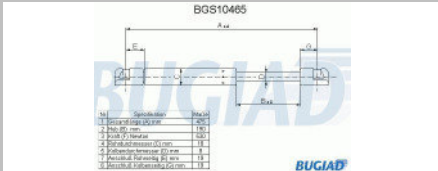

BSGS10465

OE-No.: 132716

Gas Spring

Hersteller Opel
Modell diverse