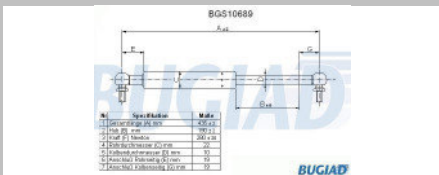

BG S10689

OE-No.: 21086308015

Gas Spring

Hersteller: LADA
Modell: diverse