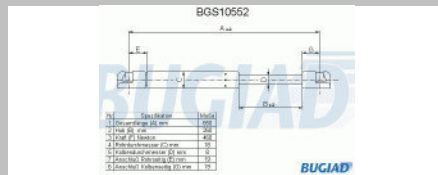

BGS10552

OE-No.: 95606490

Gas Spring

Hersteller: CITROEN
Modell: diverse